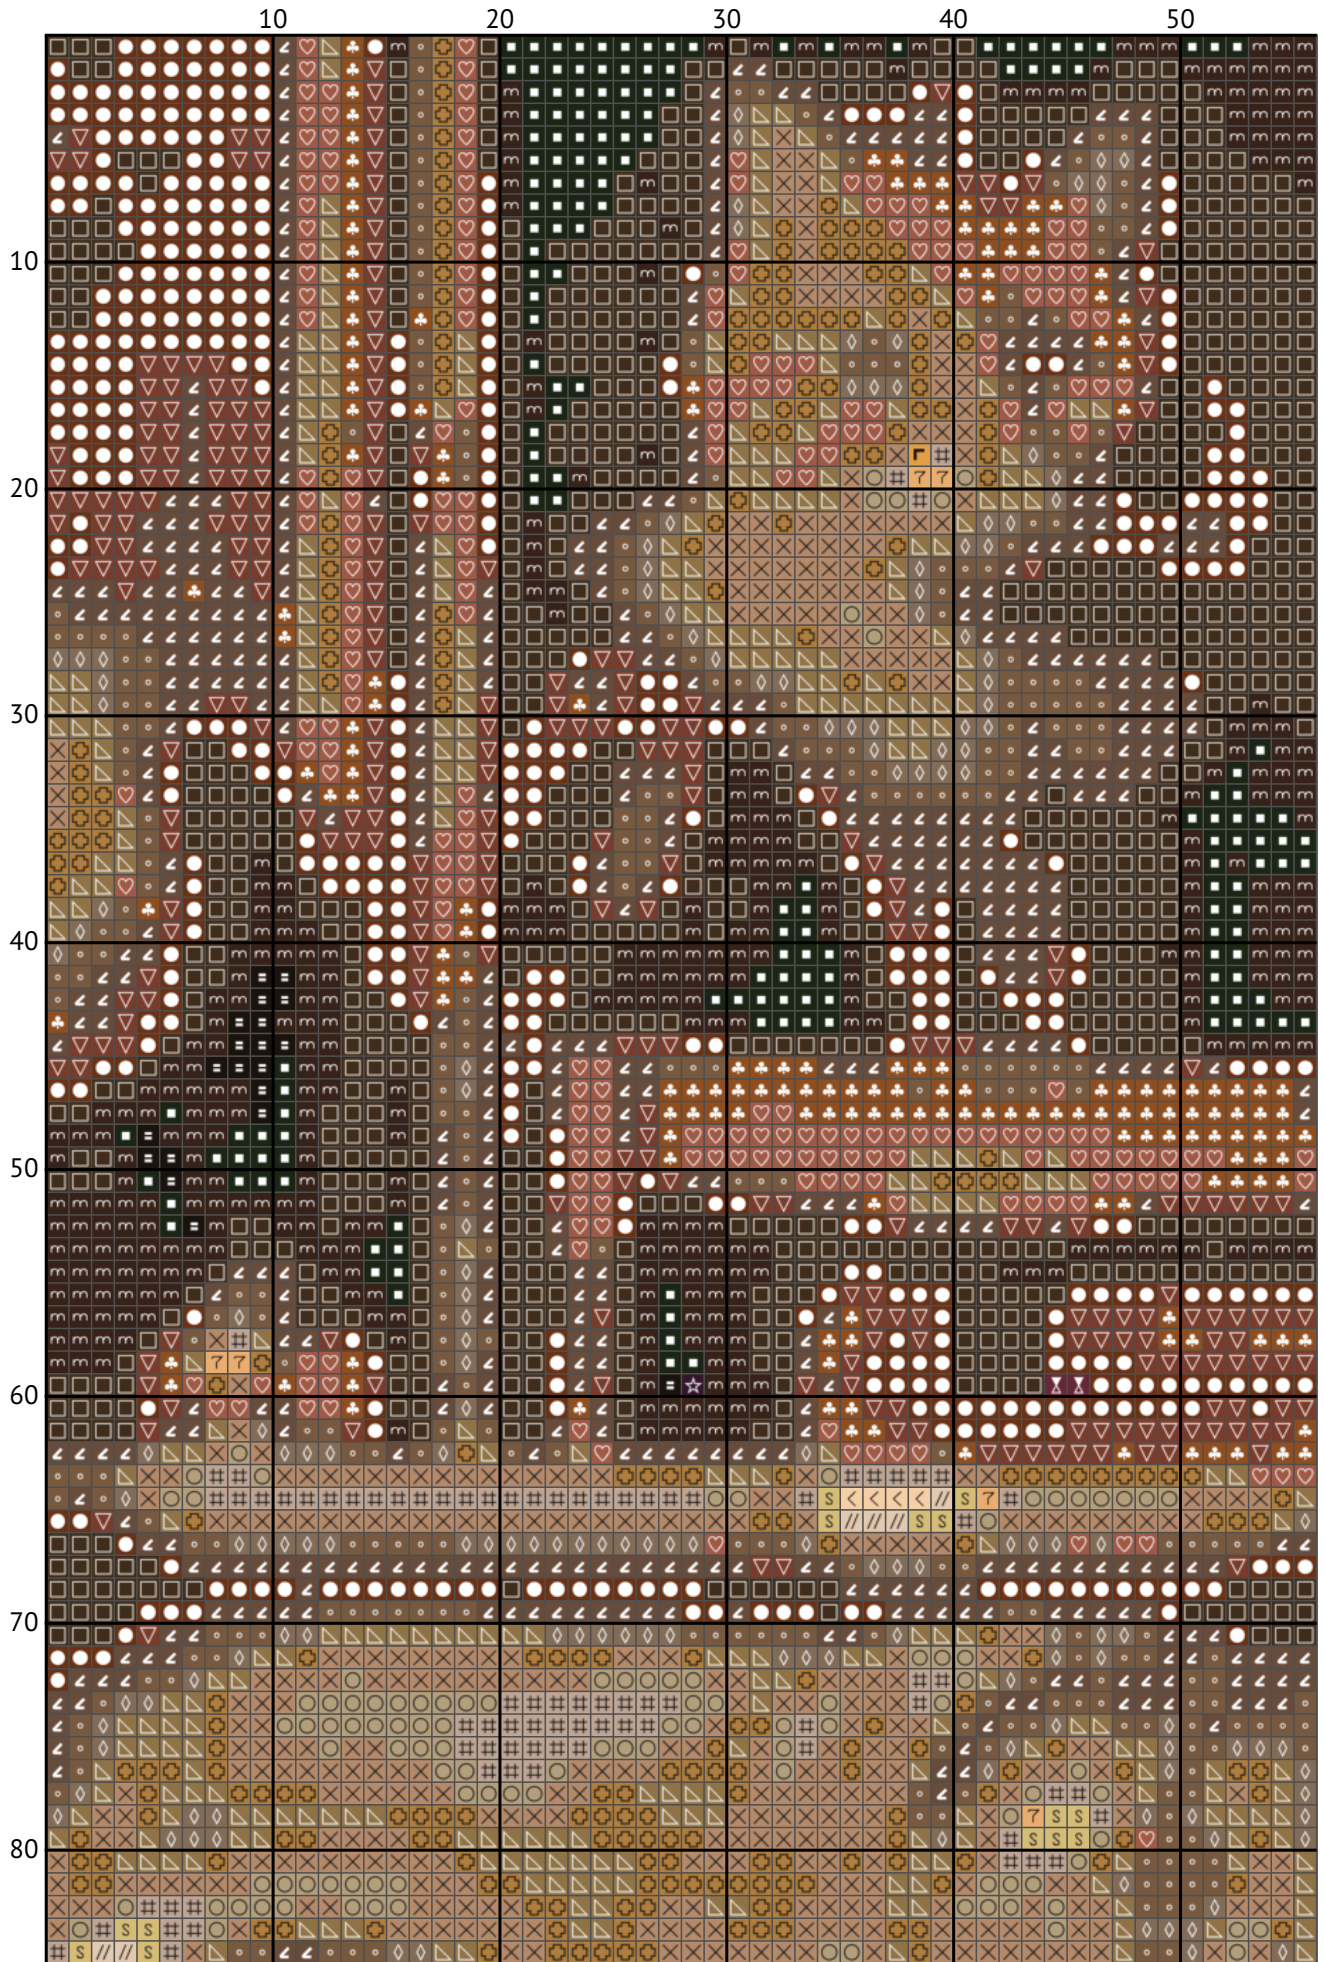

Королівська кішка