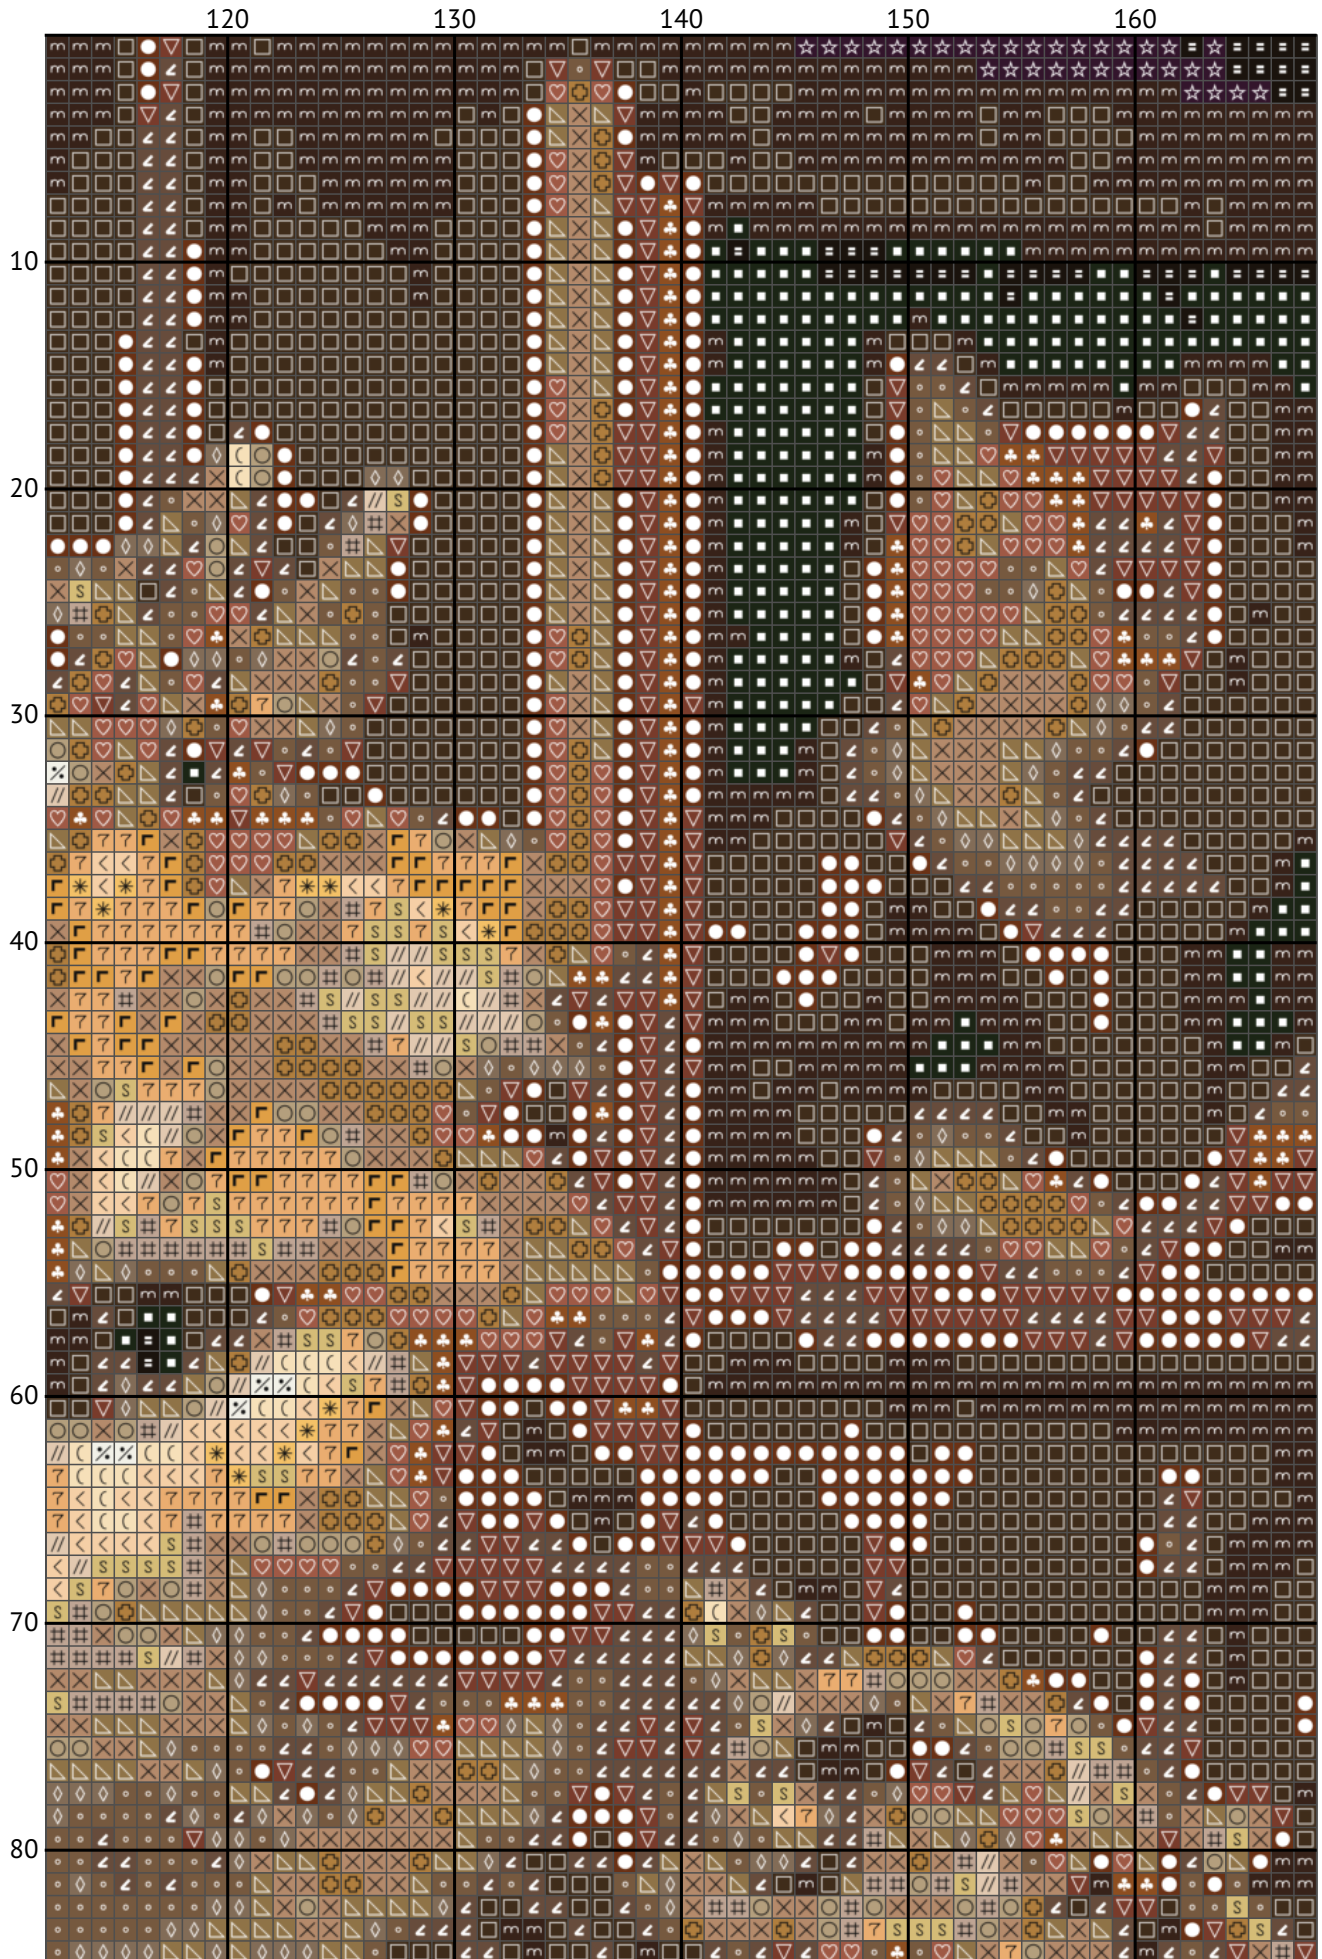

Королівська кішка