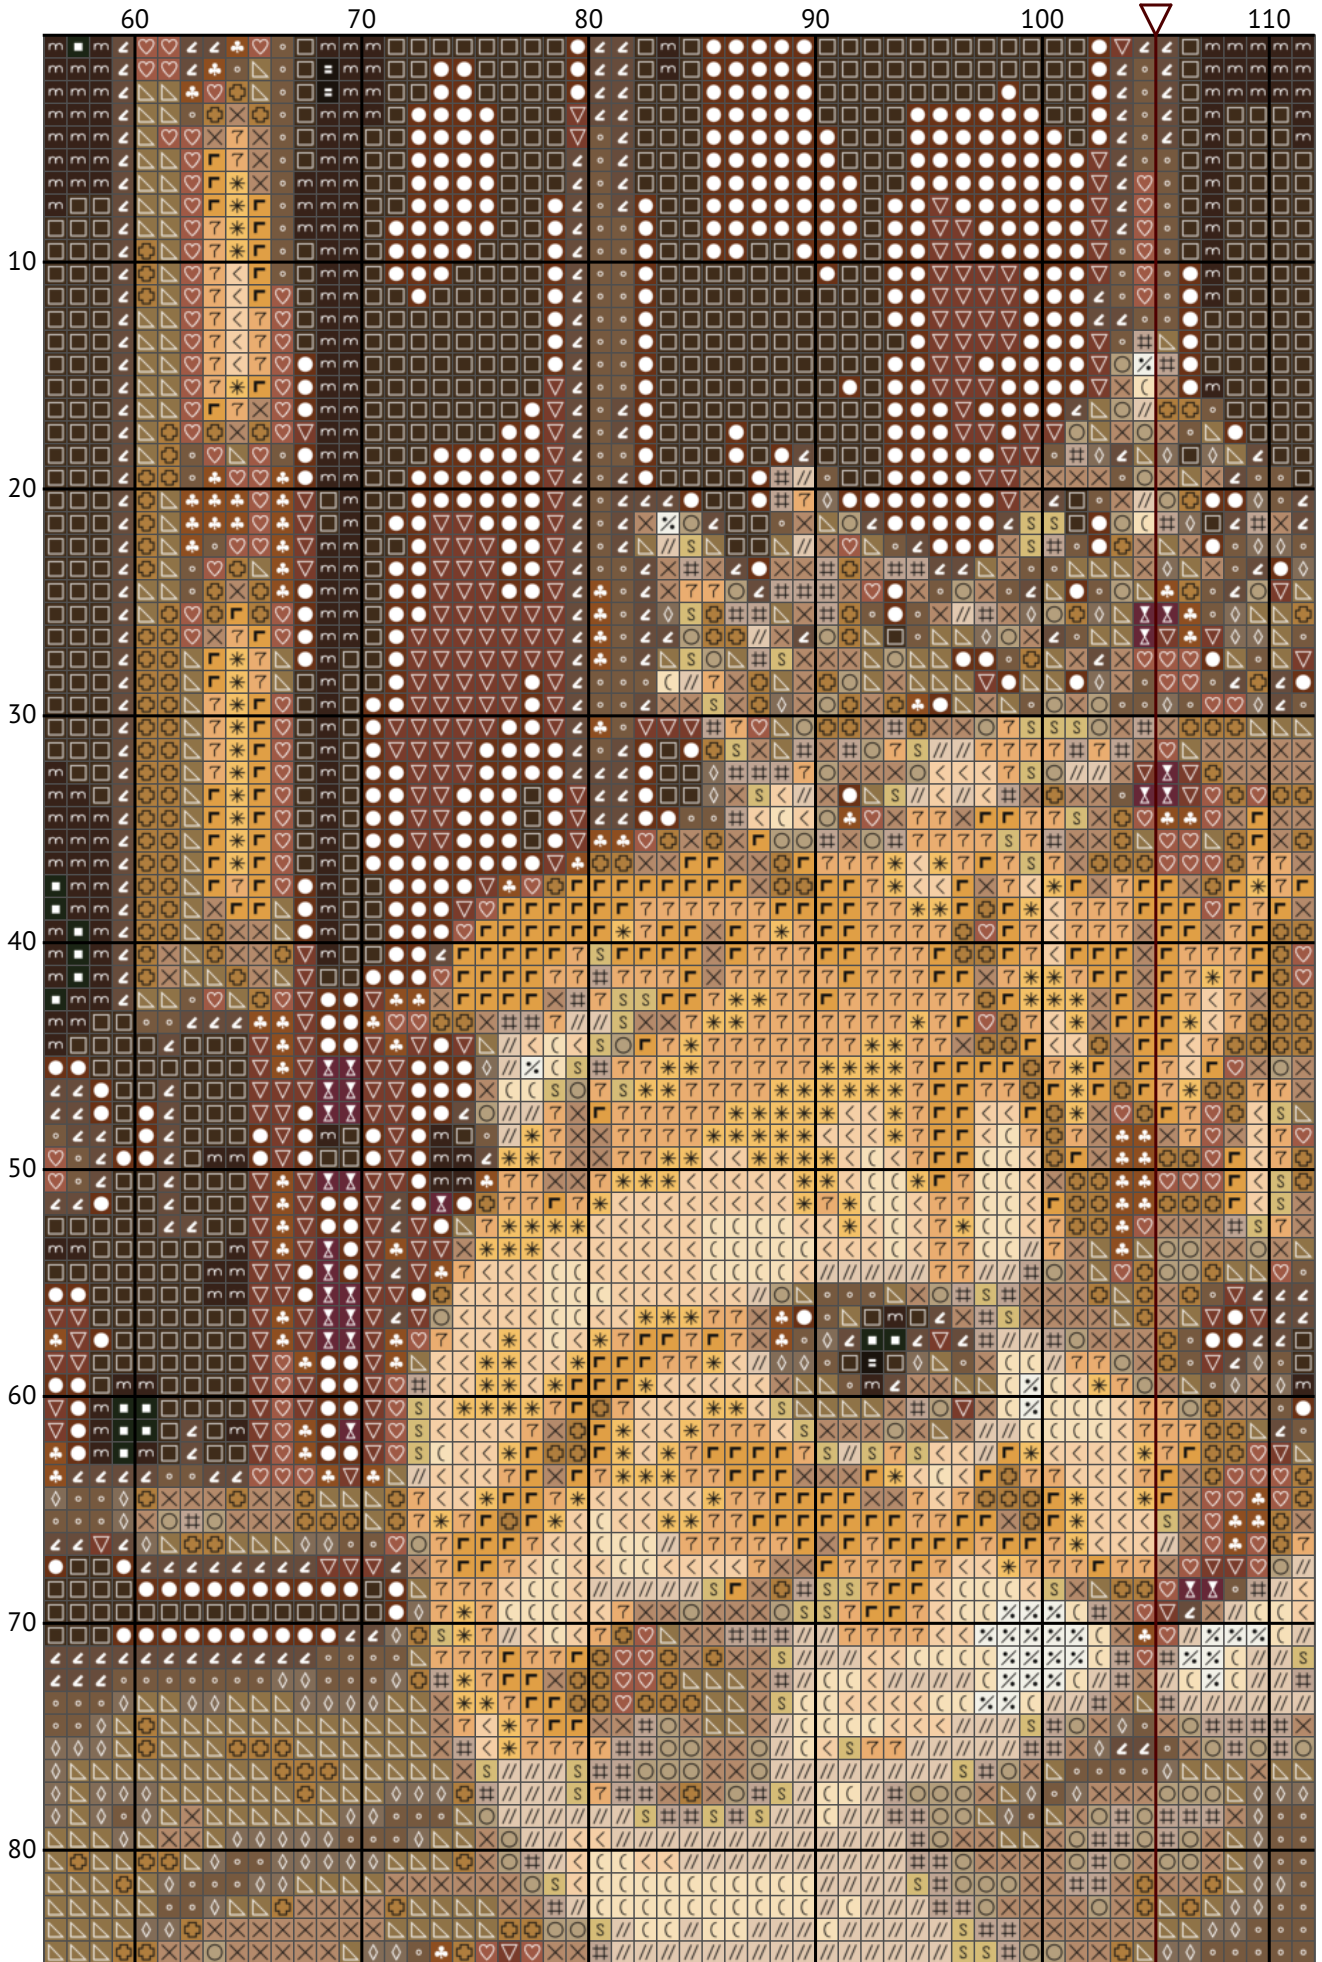

Королівська кішка