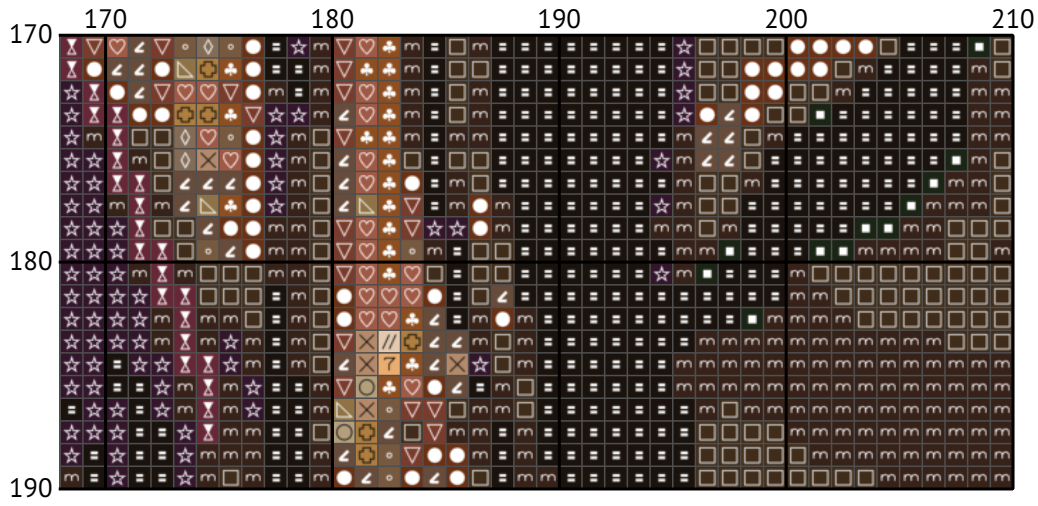

Королівська кішка

Королівська кішка
Список ниток муліне DMC

N	Symbol	Number	Name	Stitches
1			DMC 06 Driftwood - Medium Light	855
2			DMC 07 Driftwood	817
3			DMC 08 Driftwood - Dark	2710
4			DMC 154 Grape - Very Dark	2136
5			DMC 433 Brown - Medium	2716
6			DMC 435 Brown - Very Light	928
7			DMC 612 Drab Brown - Light	1856
8			DMC 632 Desert Sand - Ultra Very Dark	1902
9			DMC 676 Old Gold - Light	367
10			DMC 838 Beige Brown - Very Dark	4568
11			DMC 934 Avocado Green - Black	1857
12			DMC 950 Desert Sand - Light	428
13			DMC 951 Tawny - Light	482
14			DMC 3047 Yellow Beige - Light	501
15			DMC 3371 Black Brown	2492
16			DMC 3770 Tawny - Very Light	758
17			DMC 3772 Desert Sand - Very Dark	1519
18			DMC 3781 Mocha Brown - Dark	4515
19			DMC 3782 Mocha Brown - Light	824
20			DMC 3790 Beige Gray - Ultra Dark	1850
21			DMC 3802 Antique Mauve - Very Dark	888
22			DMC 3828 Hazelnut Brown	1491
23			DMC 3855 Autumn Gold - Light	183
24			DMC 3856 Mahogany - Ultra Very Light	591
25			DMC 3864 Mocha Beige - Light	2436
26			DMC 3865 Winter White	230