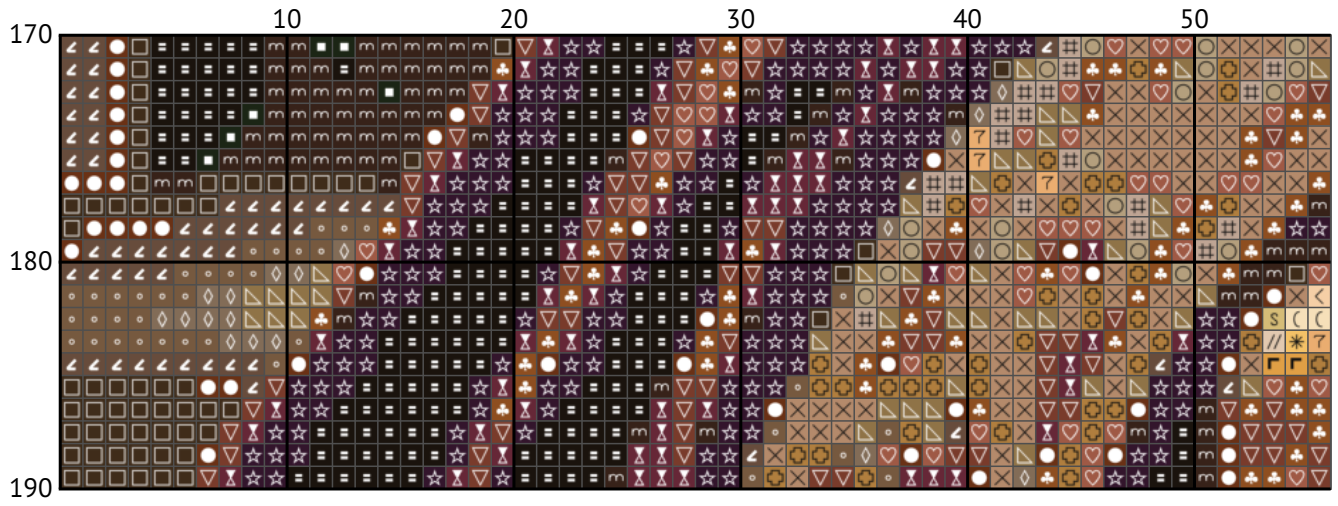

Королівська кішка