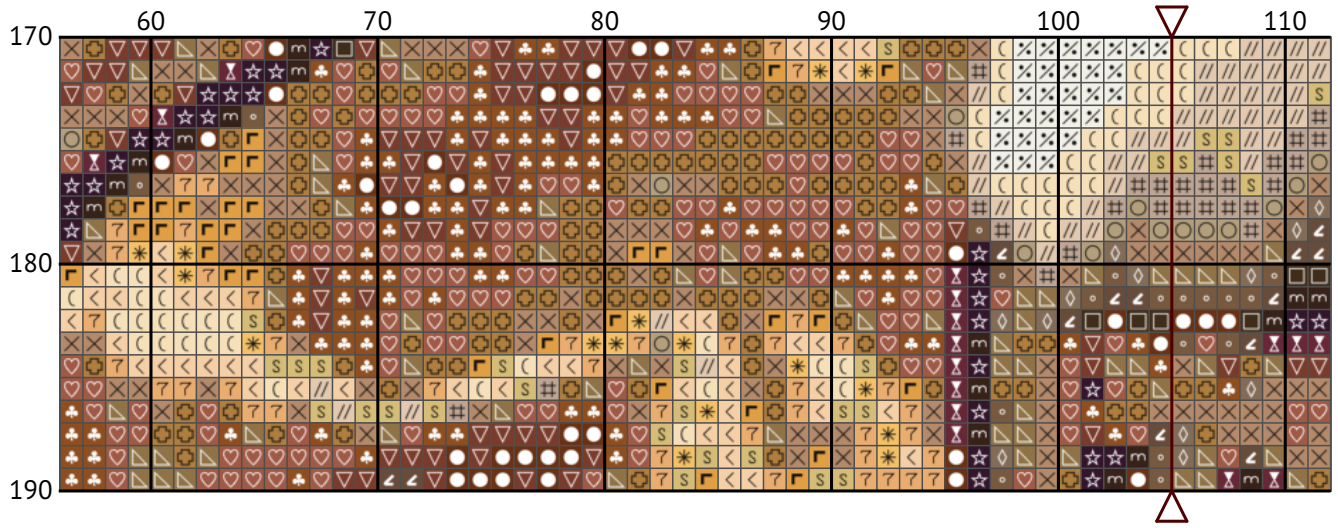

Королівська кішка