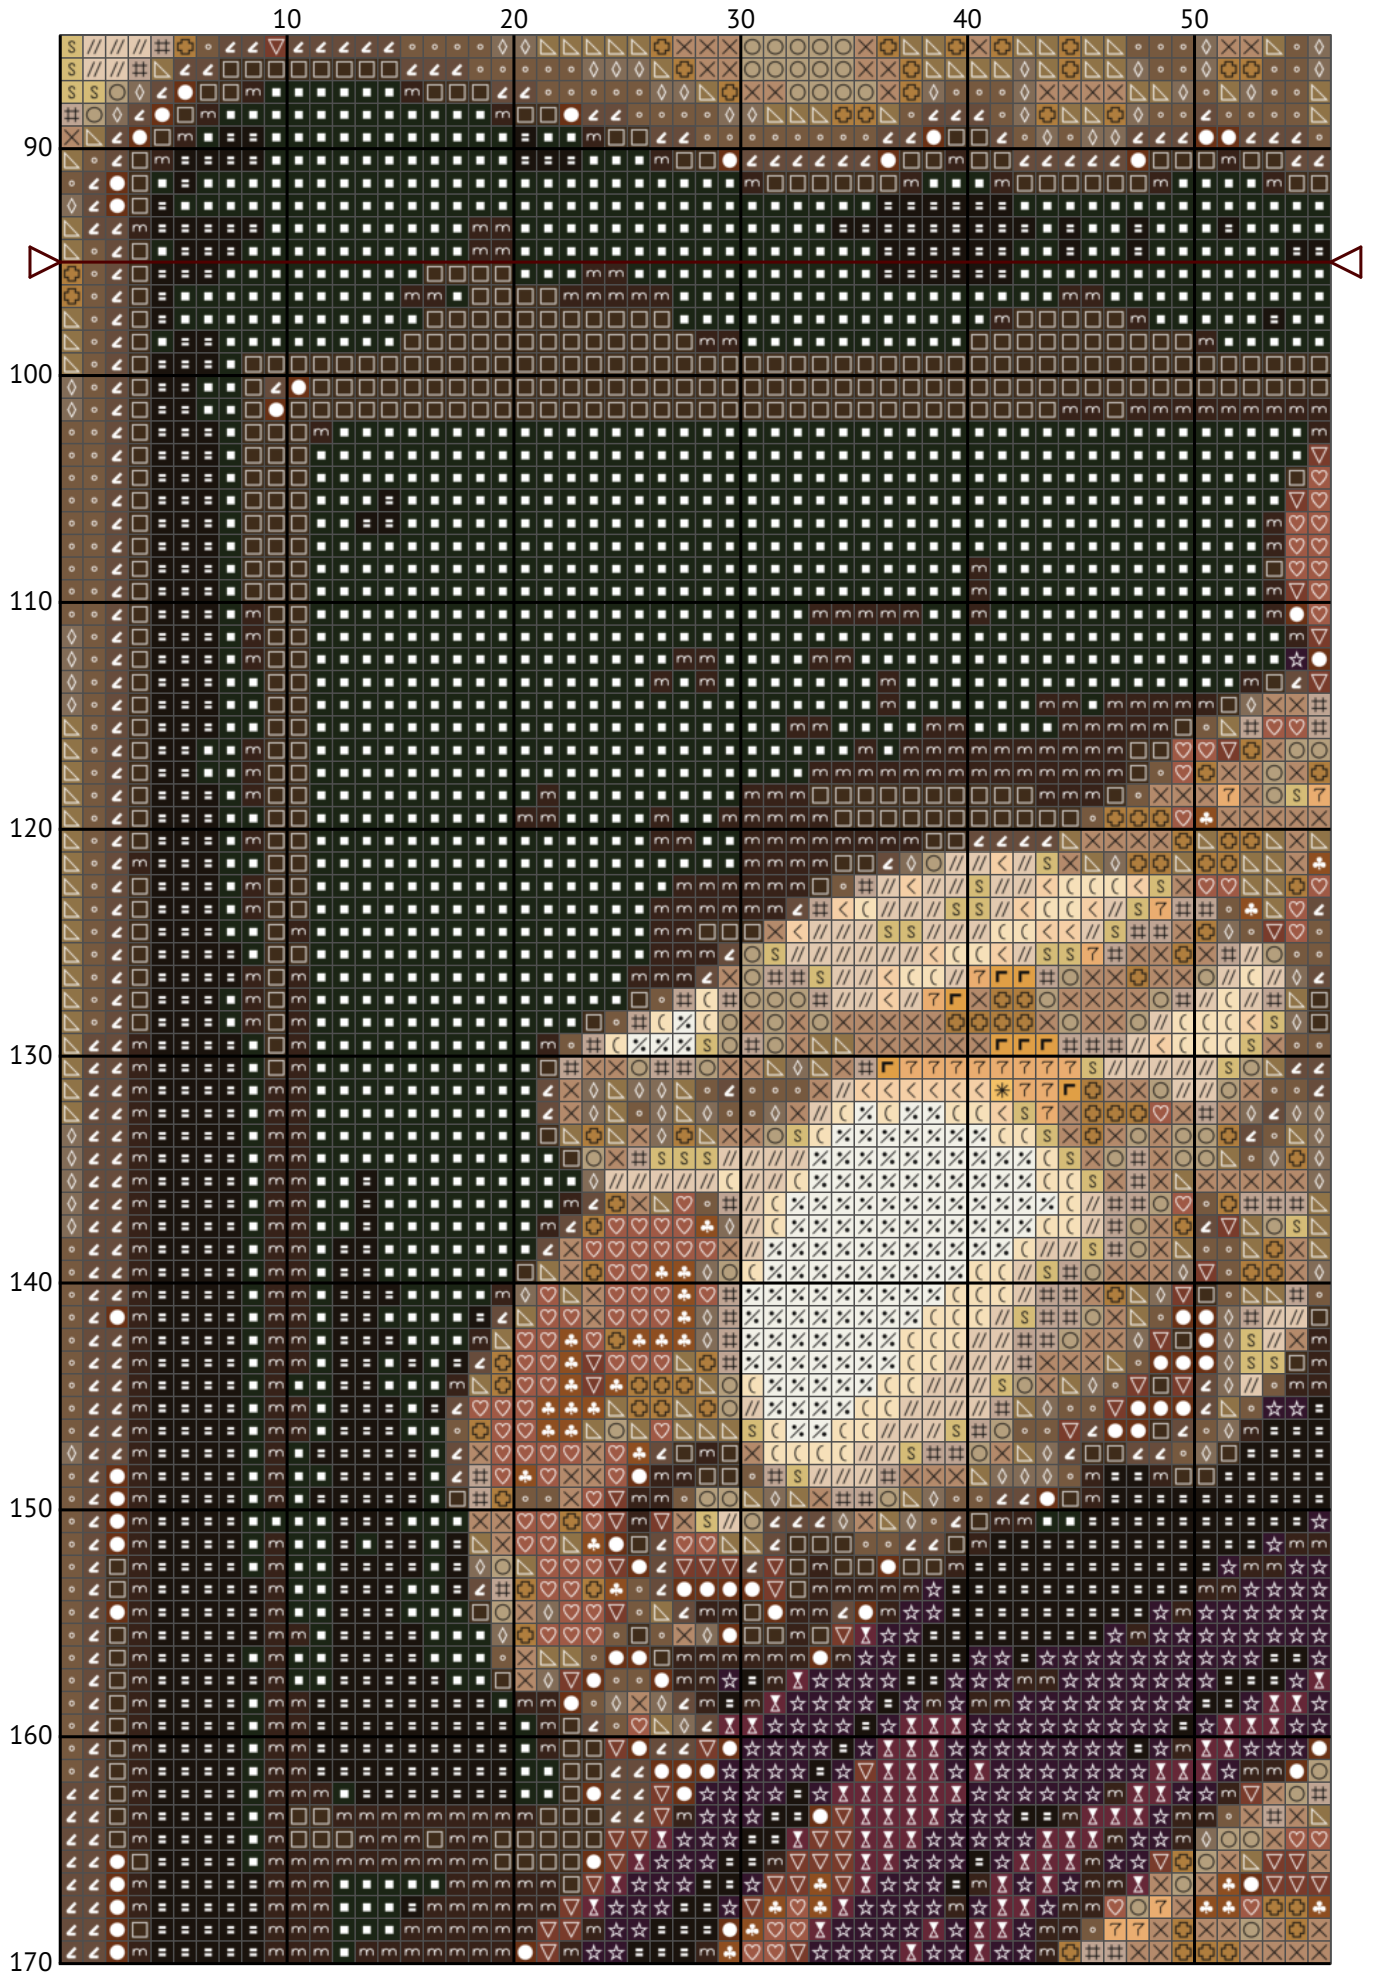

Королівська кішка