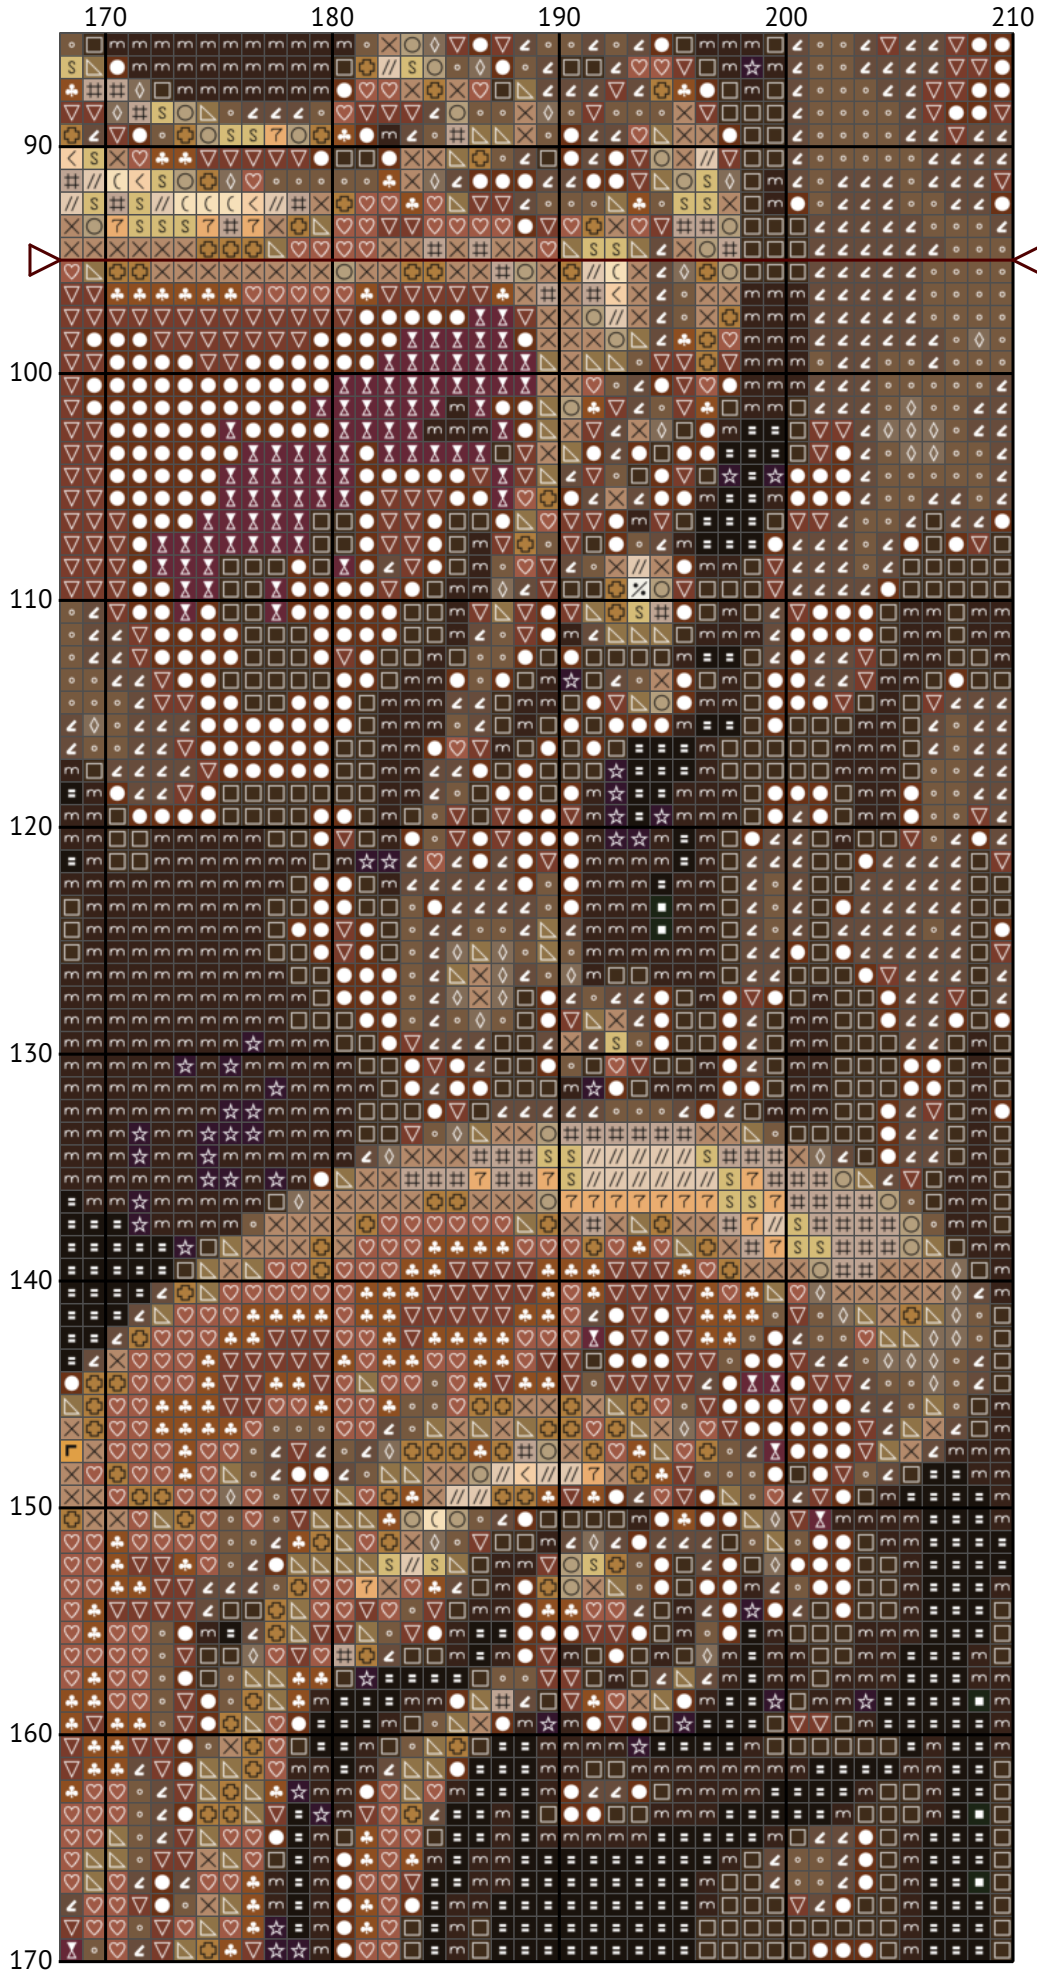

Королівська кішка