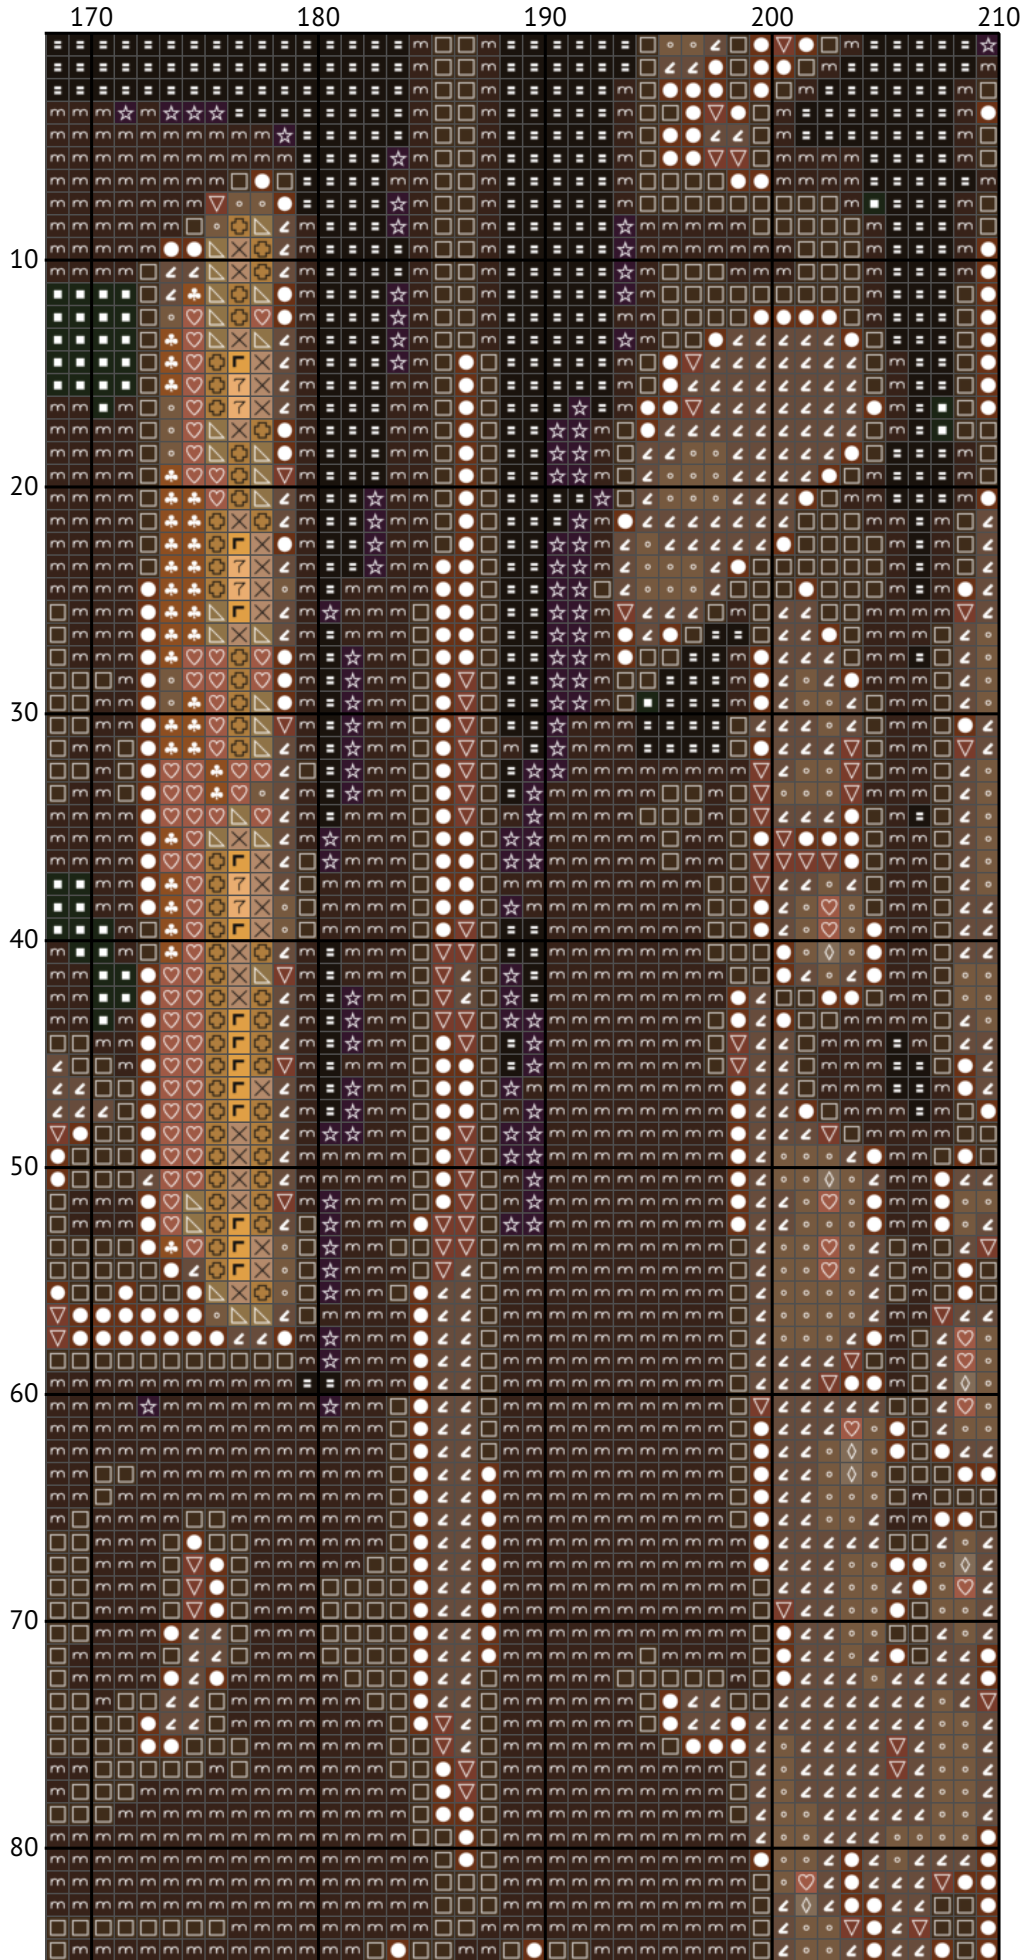

Королівська кішка