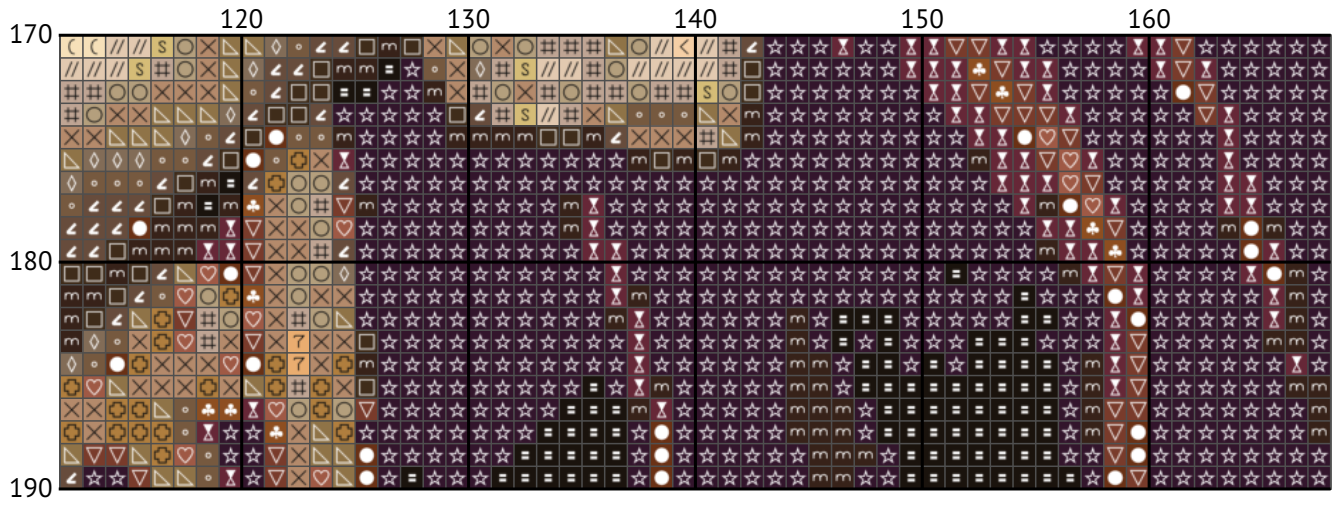

Королівська кішка