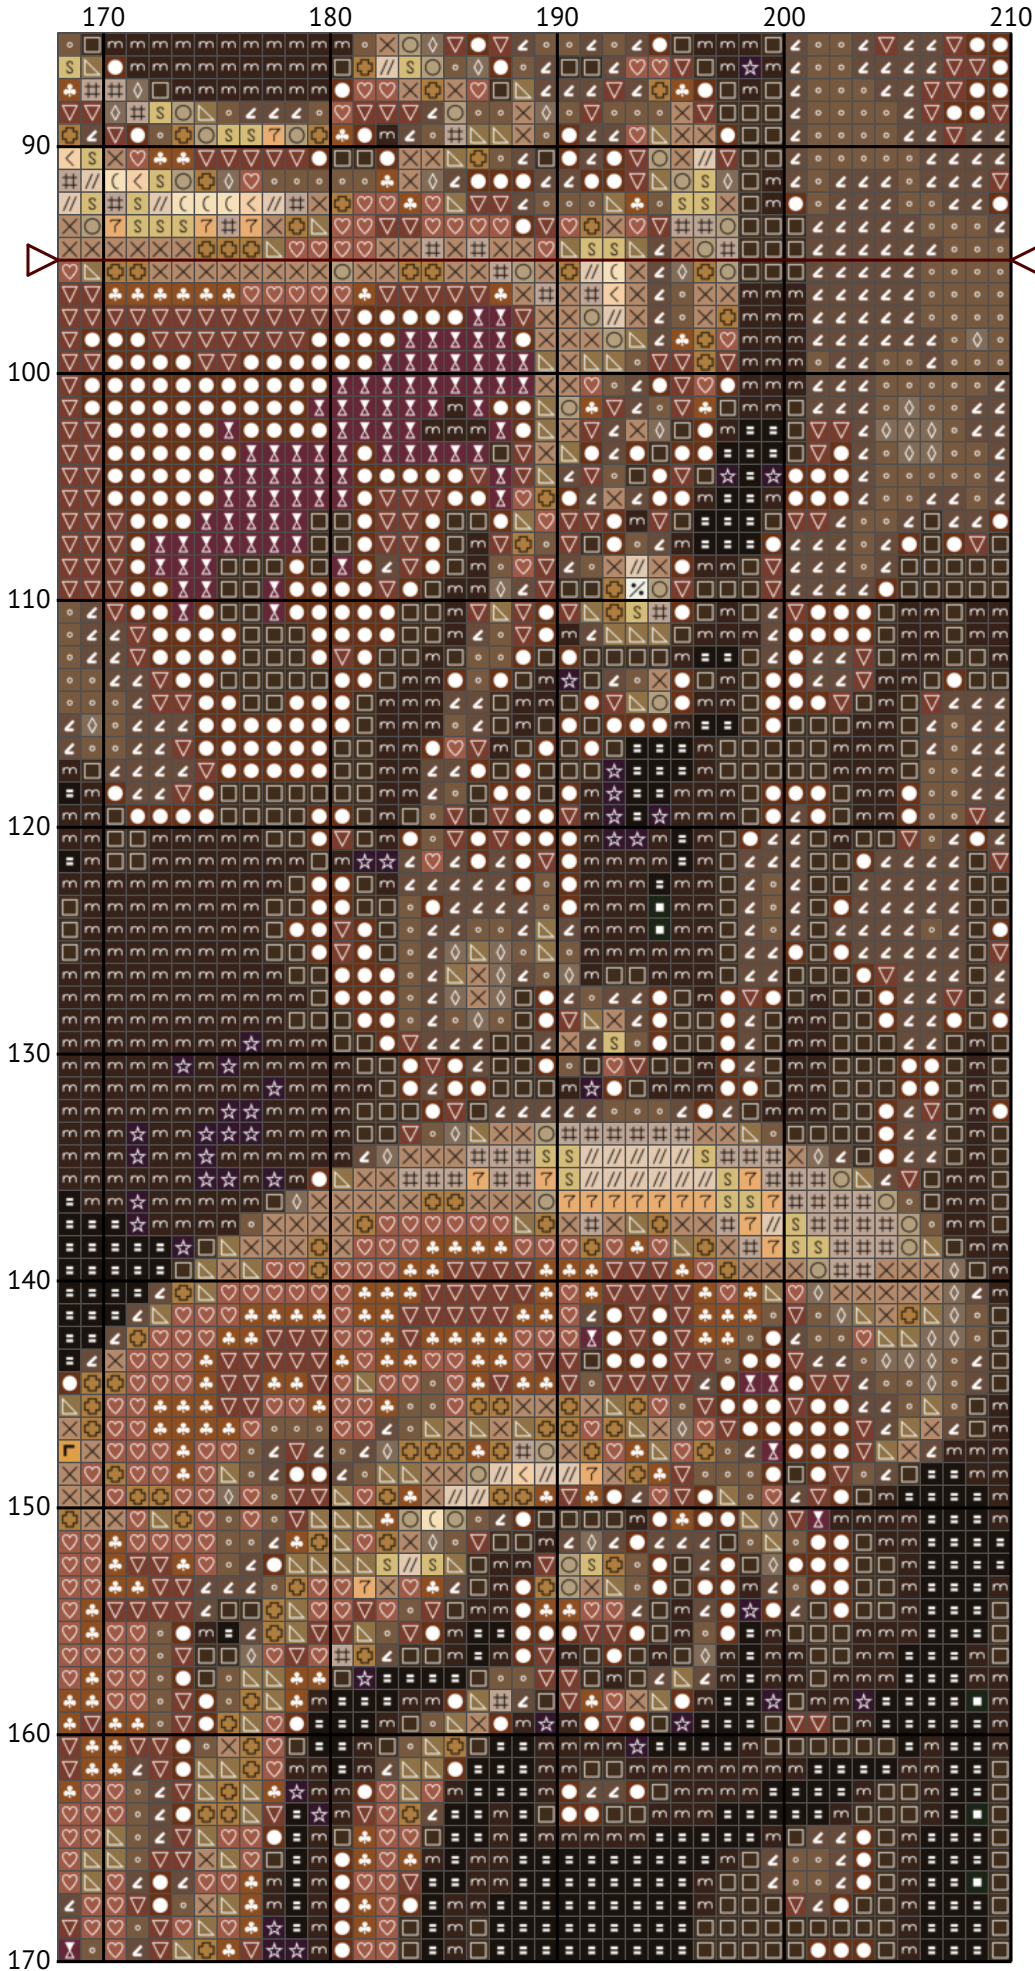

Королевская кошка