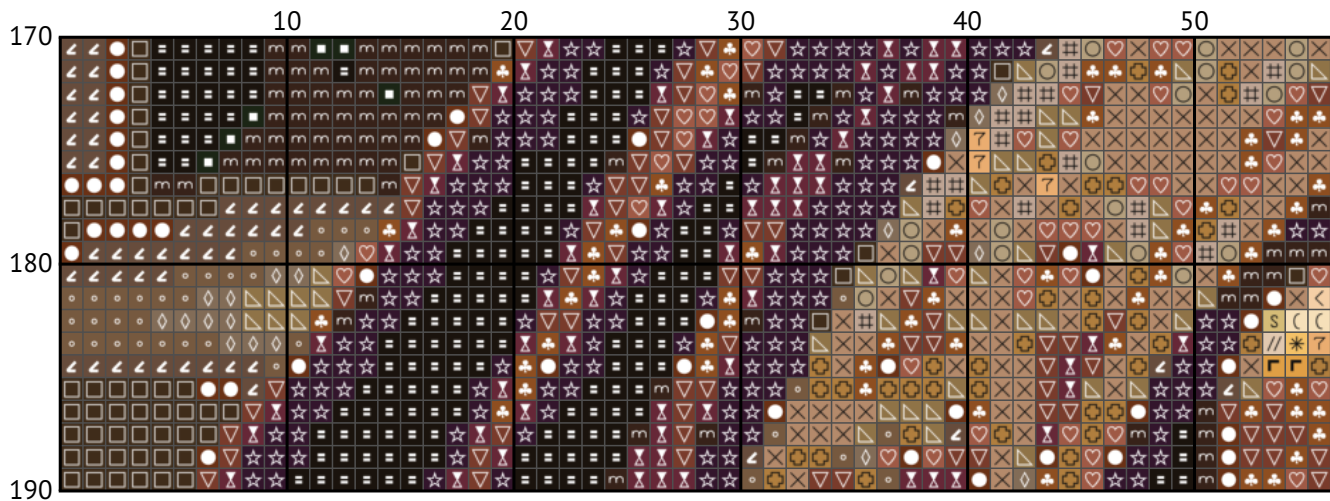

Королевская кошка