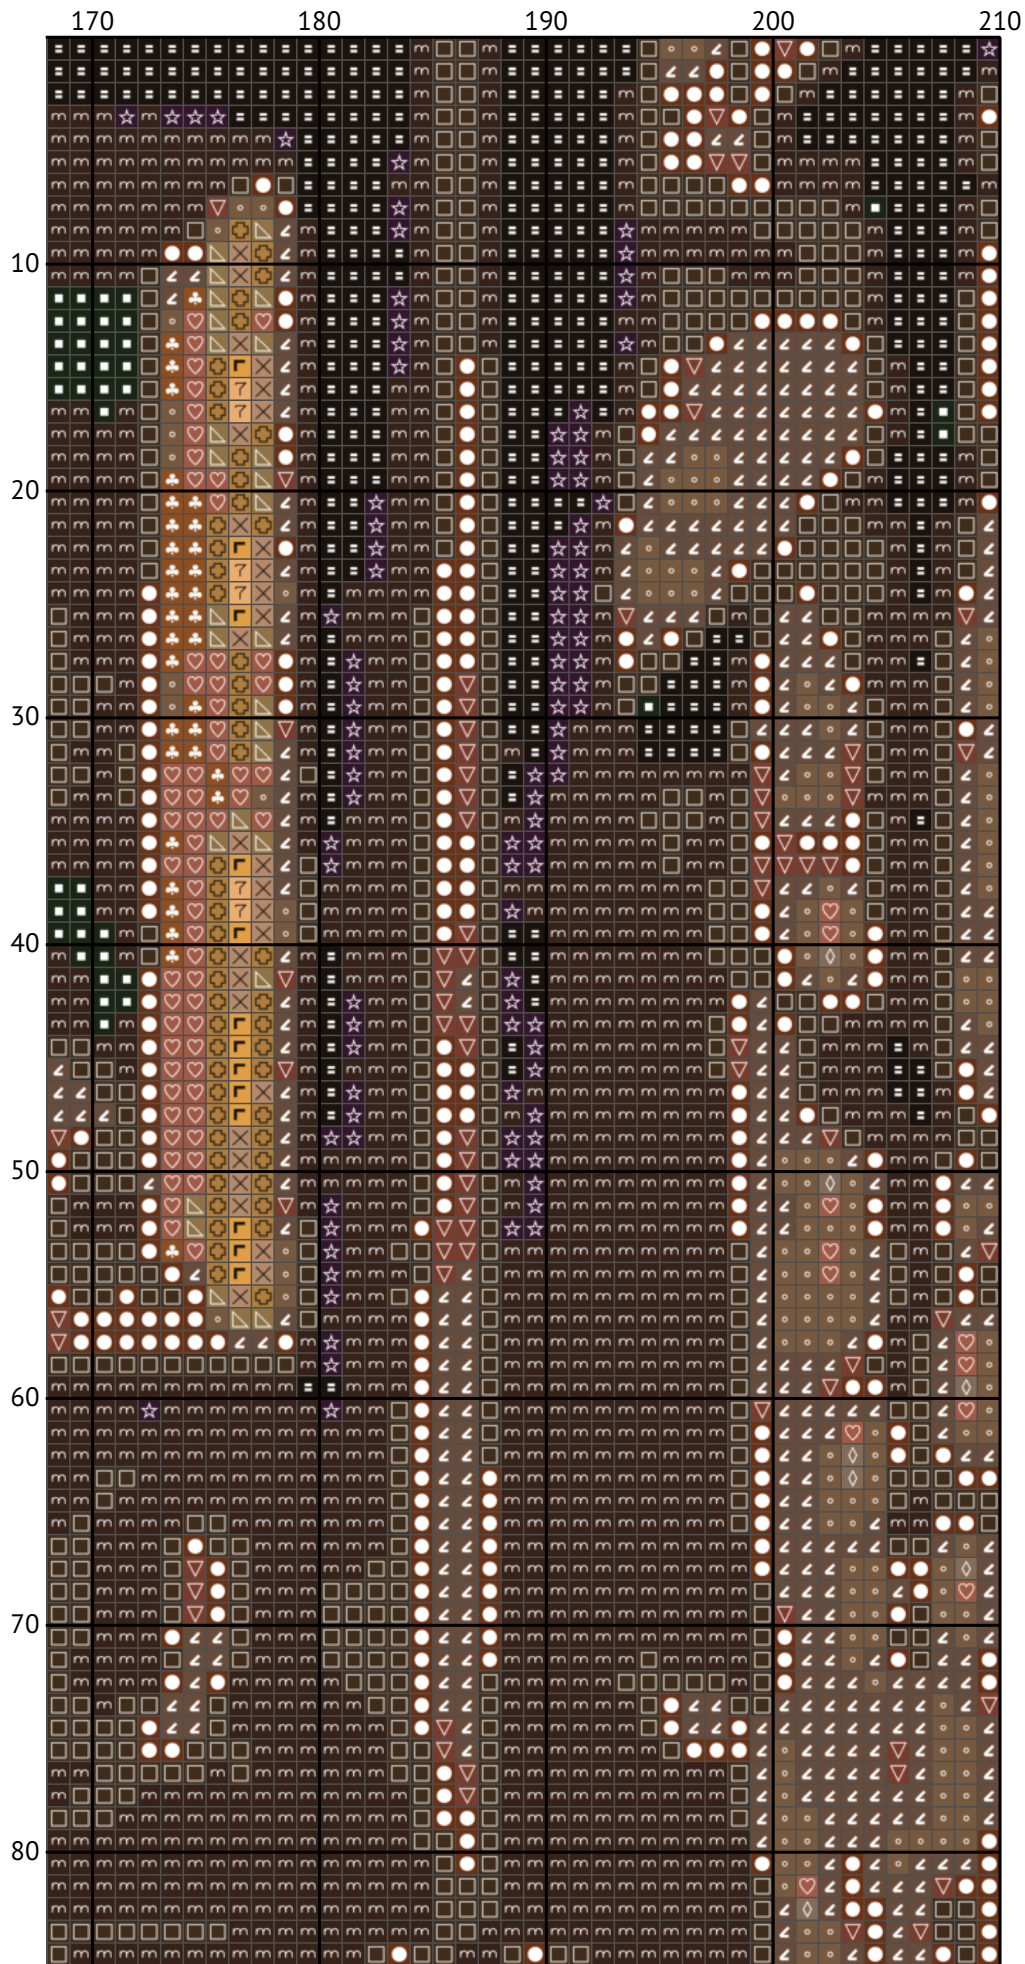

Королевская кошка