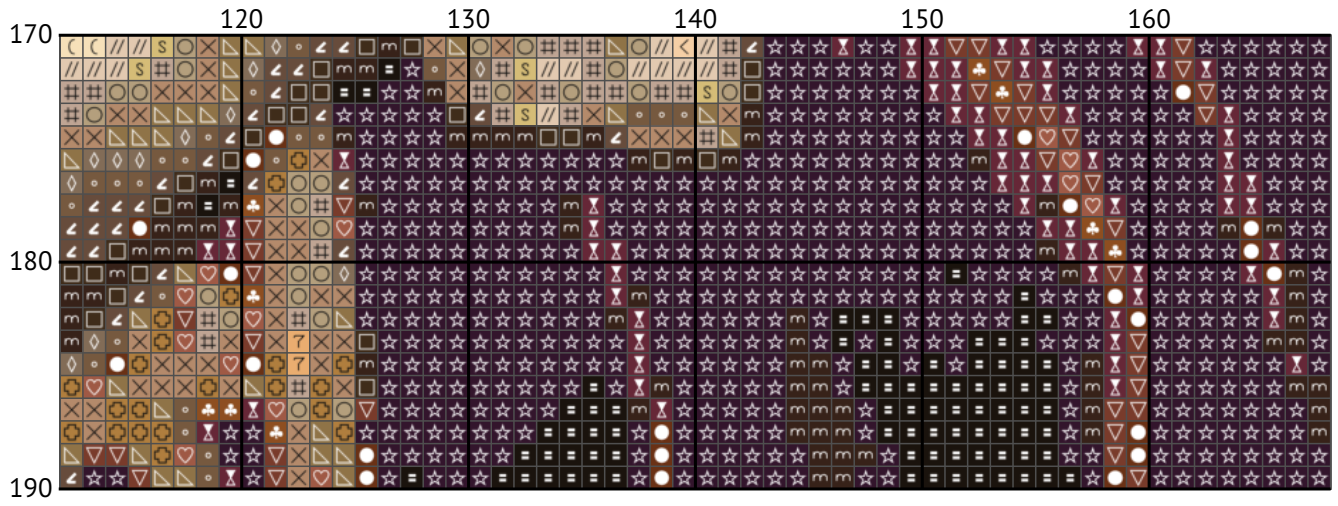

Королевская кошка