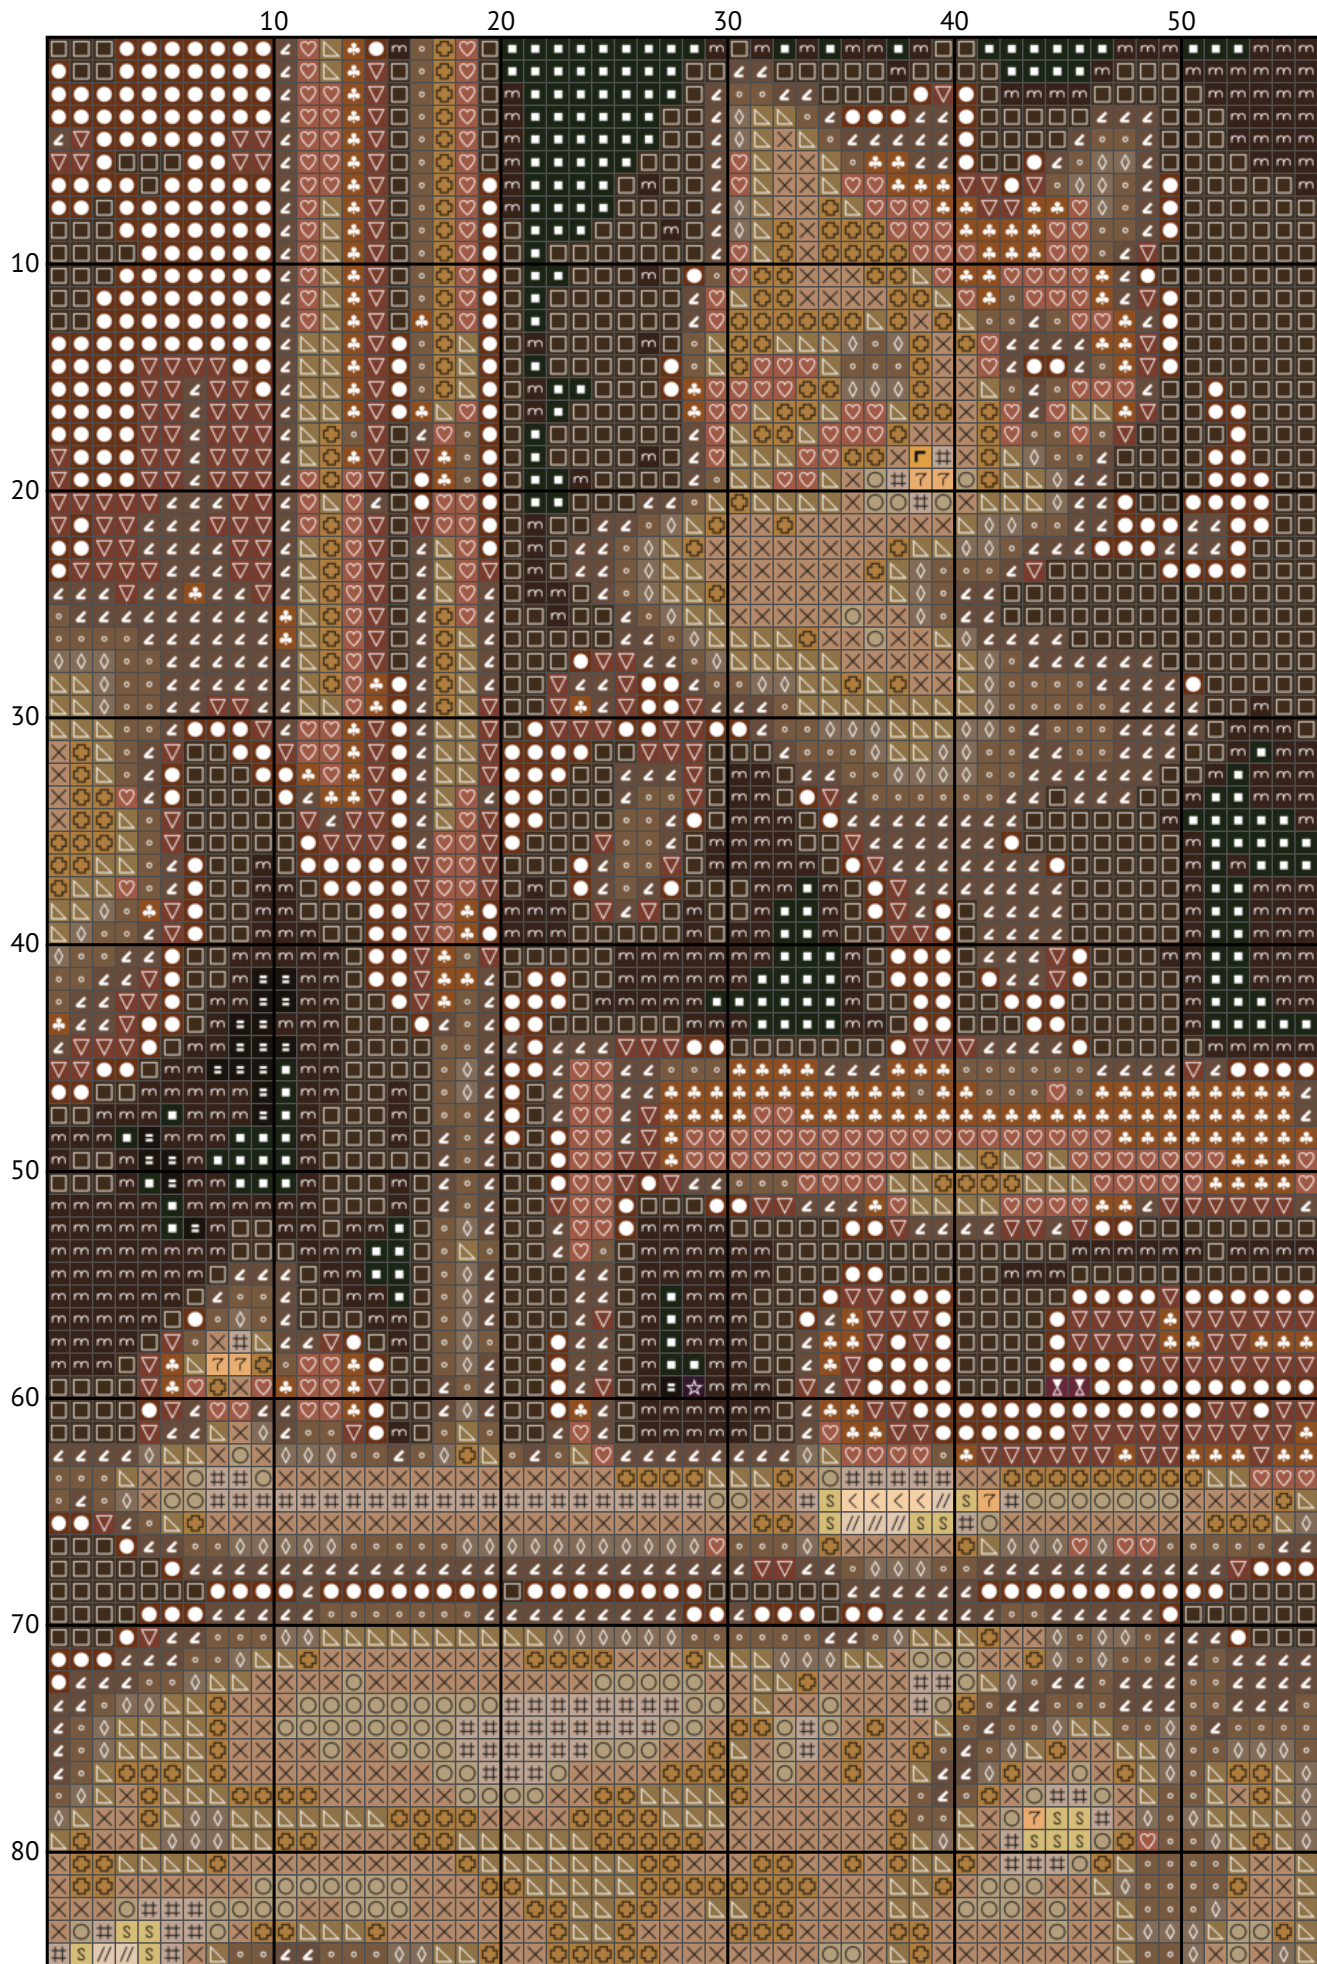

Королевская кошка