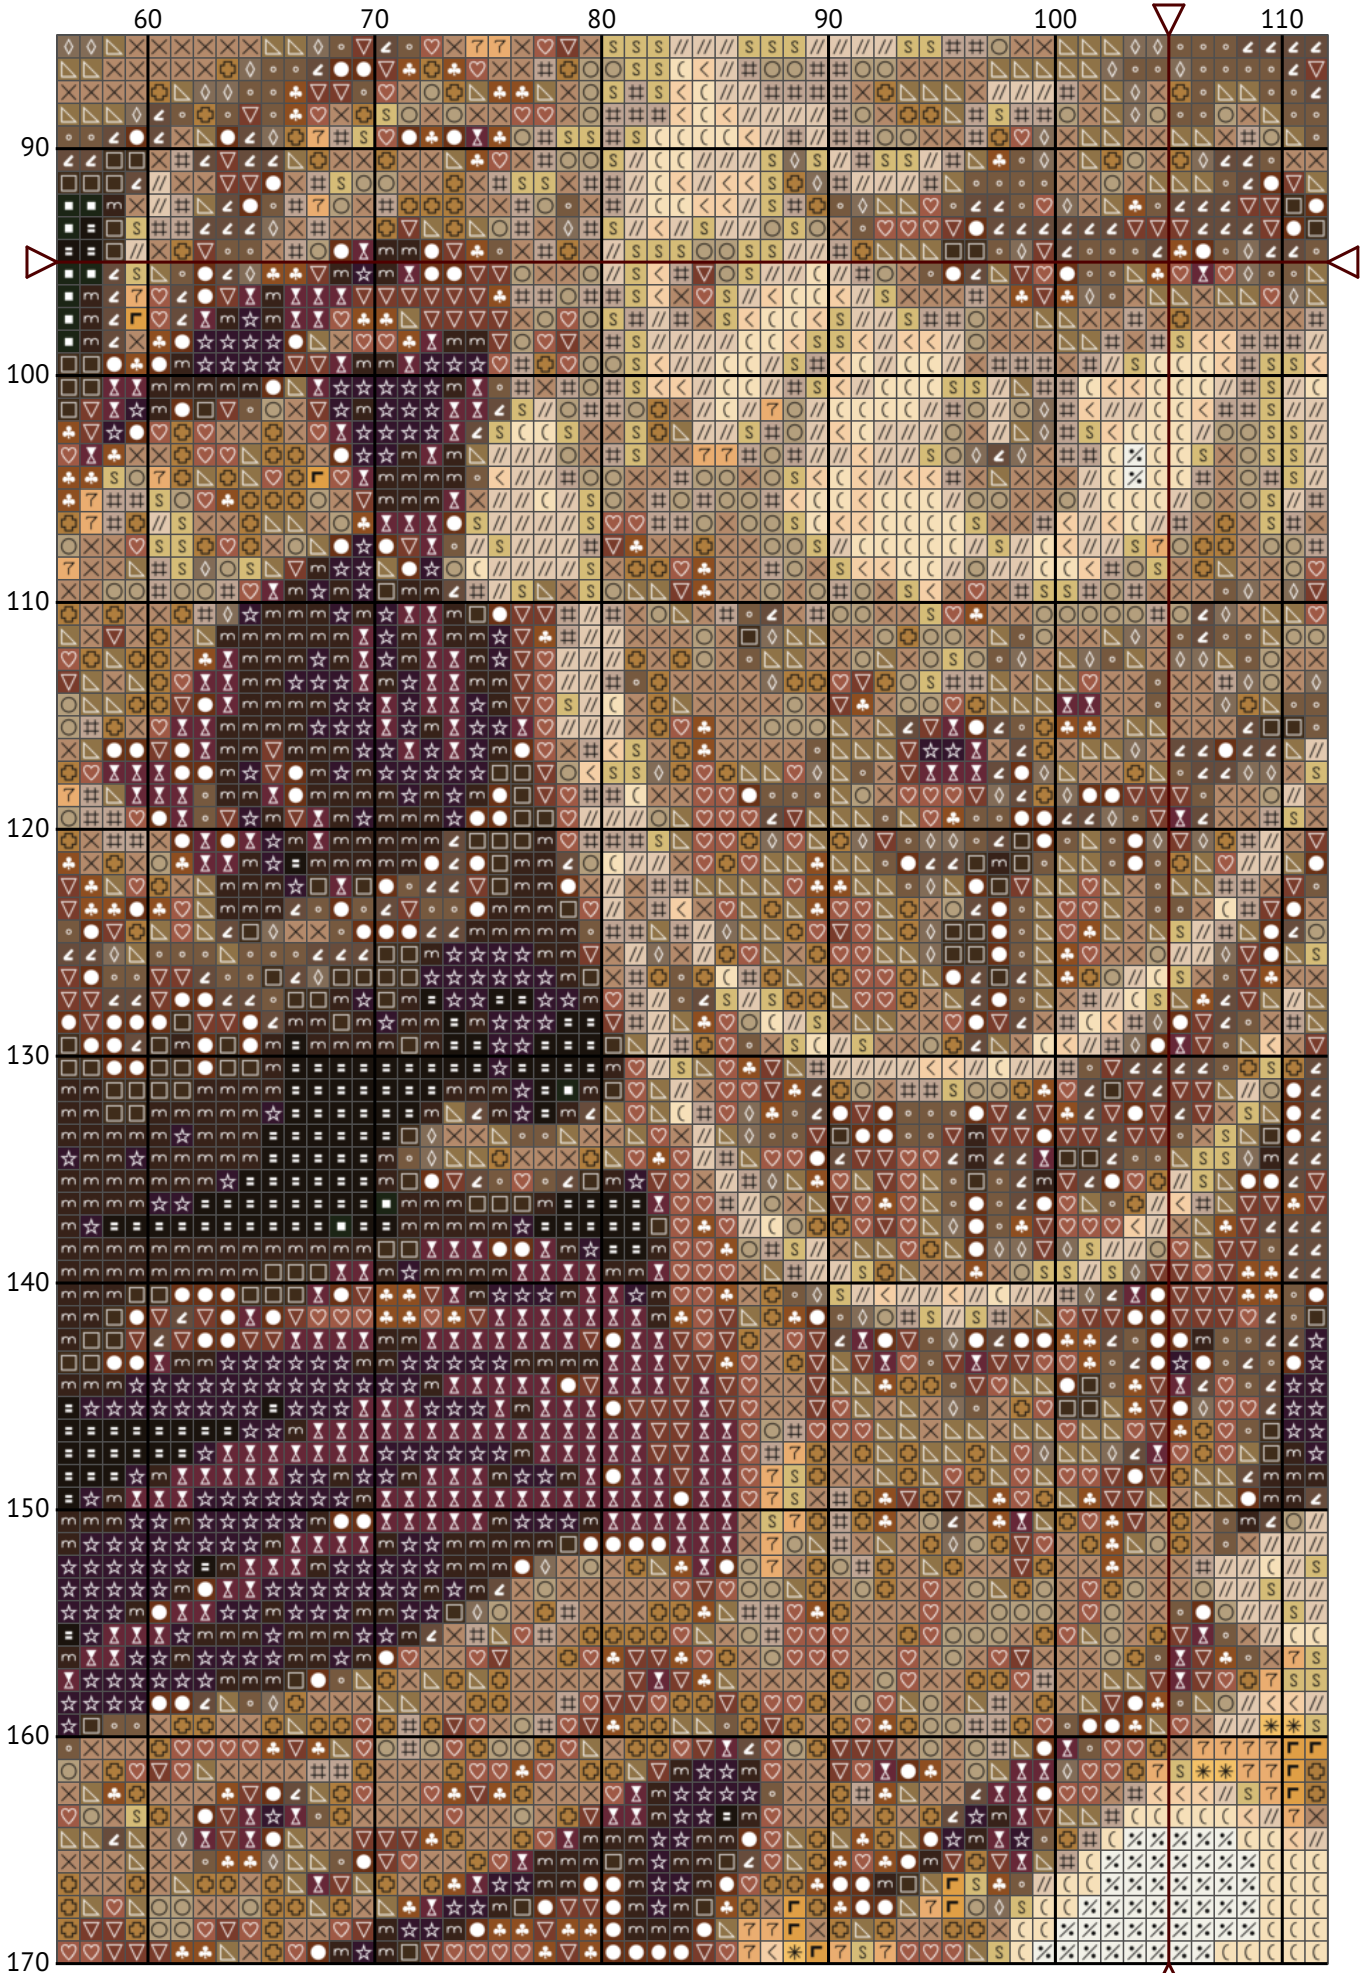

Королевская кошка