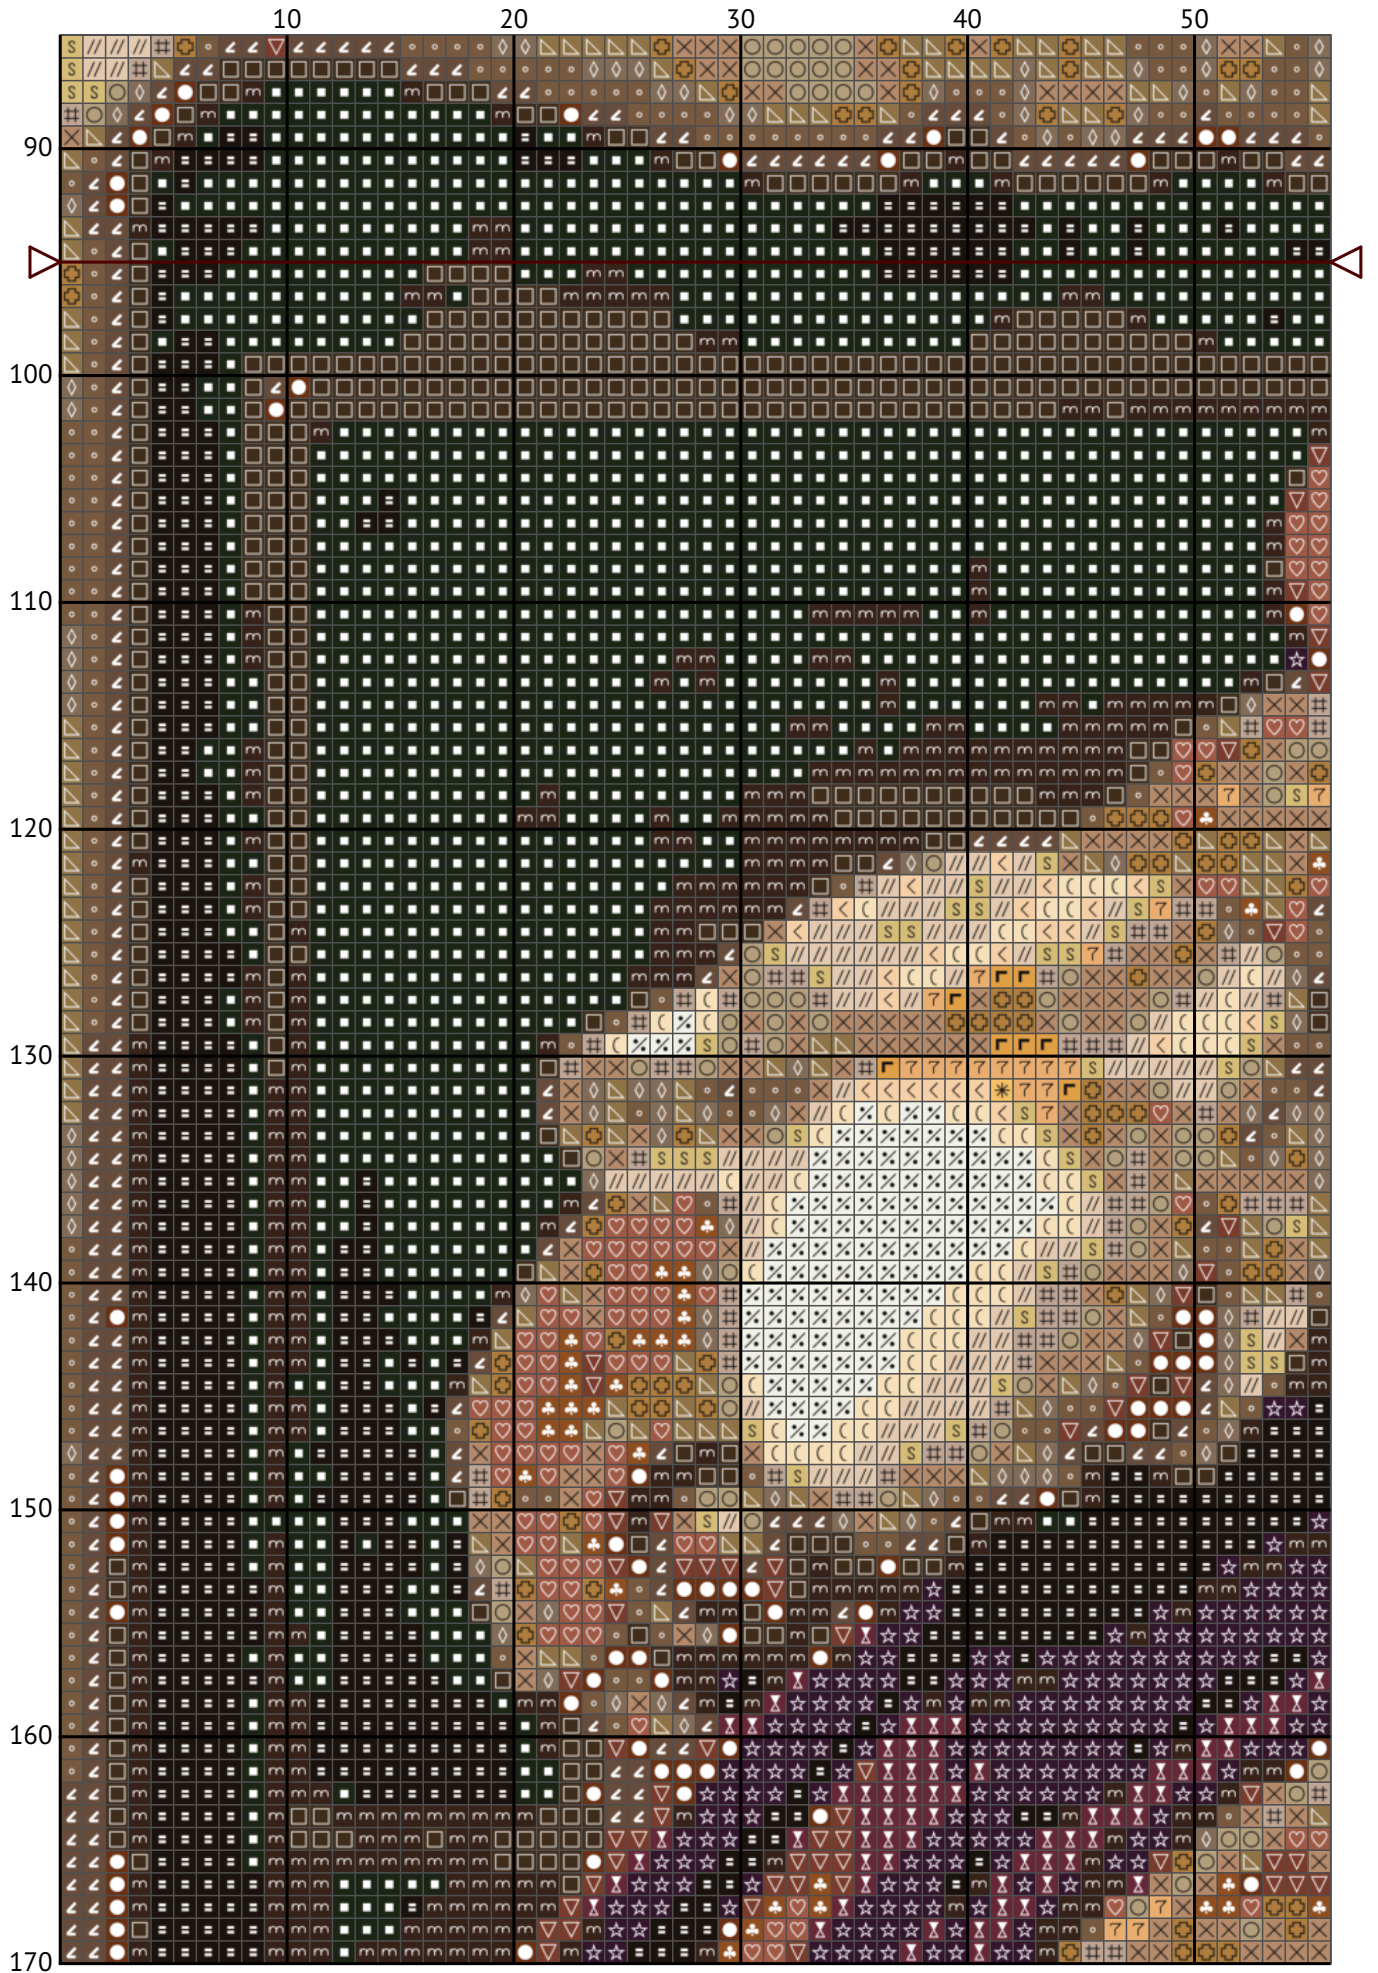

Королевская кошка