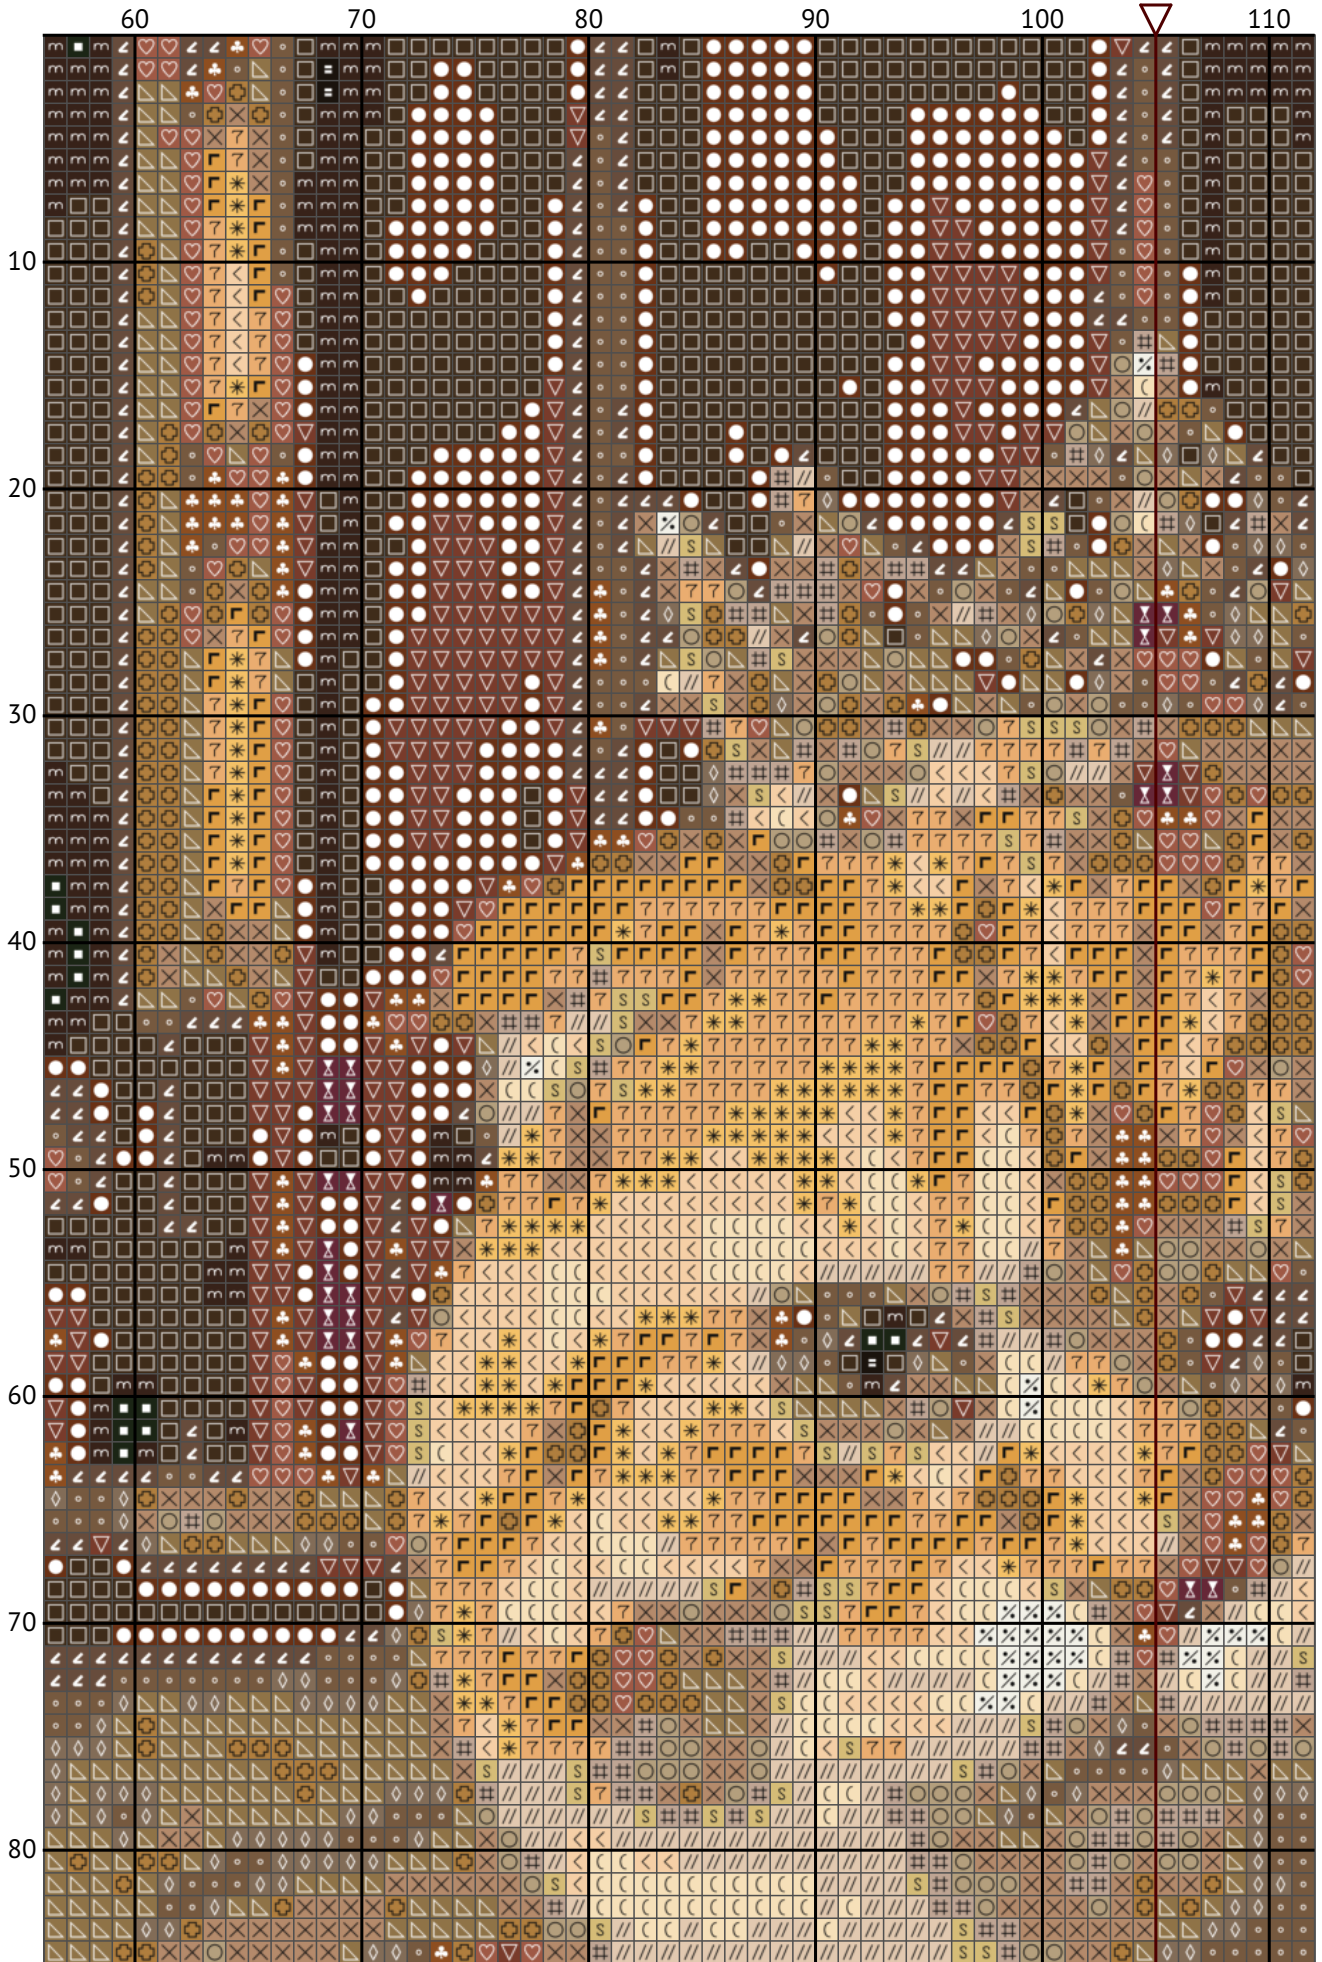

Королевская кошка