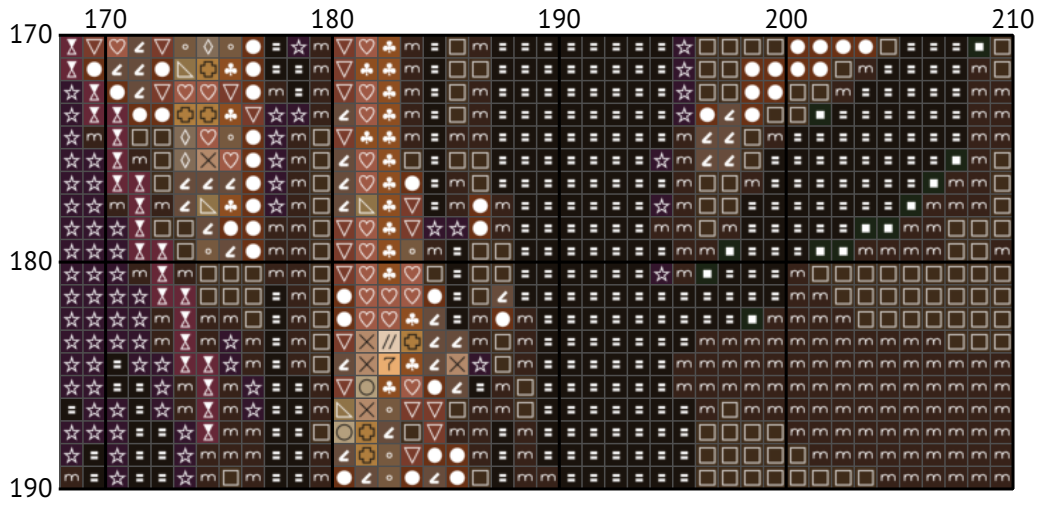

Королевская кошка

Королевская кошка
Список нитей мулине DMC

N	Symbol	Number	Name	Stitches
1			DMC 06 Driftwood - Medium Light	855
2			DMC 07 Driftwood	817
3			DMC 08 Driftwood - Dark	2710
4			DMC 154 Grape - Very Dark	2136
5			DMC 433 Brown - Medium	2716
6			DMC 435 Brown - Very Light	928
7			DMC 612 Drab Brown - Light	1856
8			DMC 632 Desert Sand - Ultra Very Dark	1902
9			DMC 676 Old Gold - Light	367
10			DMC 838 Beige Brown - Very Dark	4568
11			DMC 934 Avocado Green - Black	1857
12			DMC 950 Desert Sand - Light	428
13			DMC 951 Tawny - Light	482
14			DMC 3047 Yellow Beige - Light	501
15			DMC 3371 Black Brown	2492
16			DMC 3770 Tawny - Very Light	758
17			DMC 3772 Desert Sand - Very Dark	1519
18			DMC 3781 Mocha Brown - Dark	4515
19			DMC 3782 Mocha Brown - Light	824
20			DMC 3790 Beige Gray - Ultra Dark	1850
21			DMC 3802 Antique Mauve - Very Dark	888
22			DMC 3828 Hazelnut Brown	1491
23			DMC 3855 Autumn Gold - Light	183
24			DMC 3856 Mahogany - Ultra Very Light	591
25			DMC 3864 Mocha Beige - Light	2436
26			DMC 3865 Winter White	230