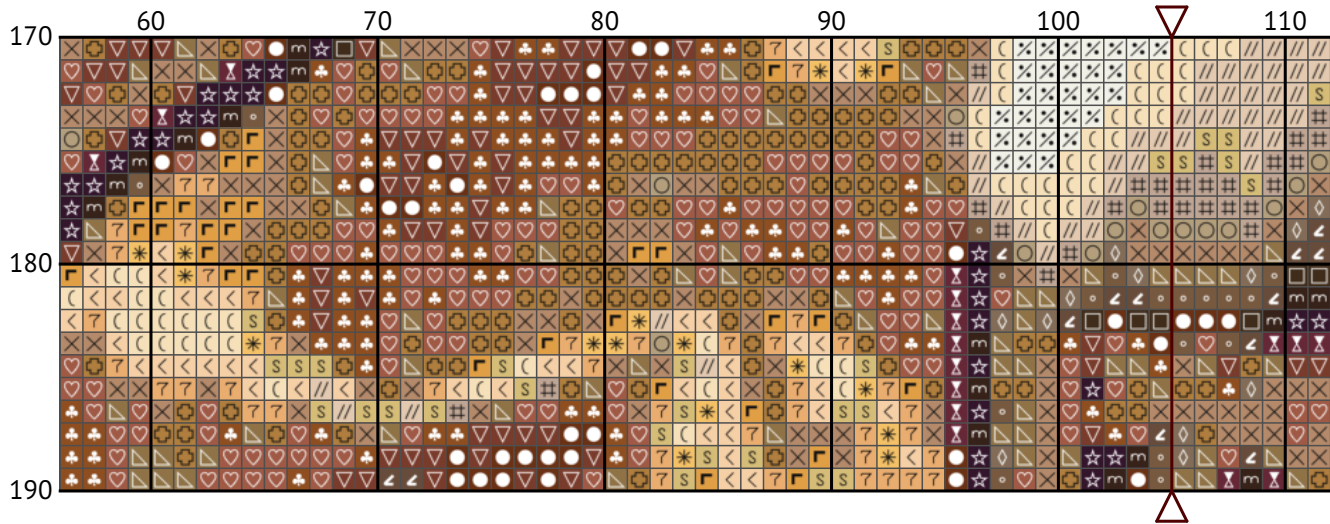

Королевская кошка