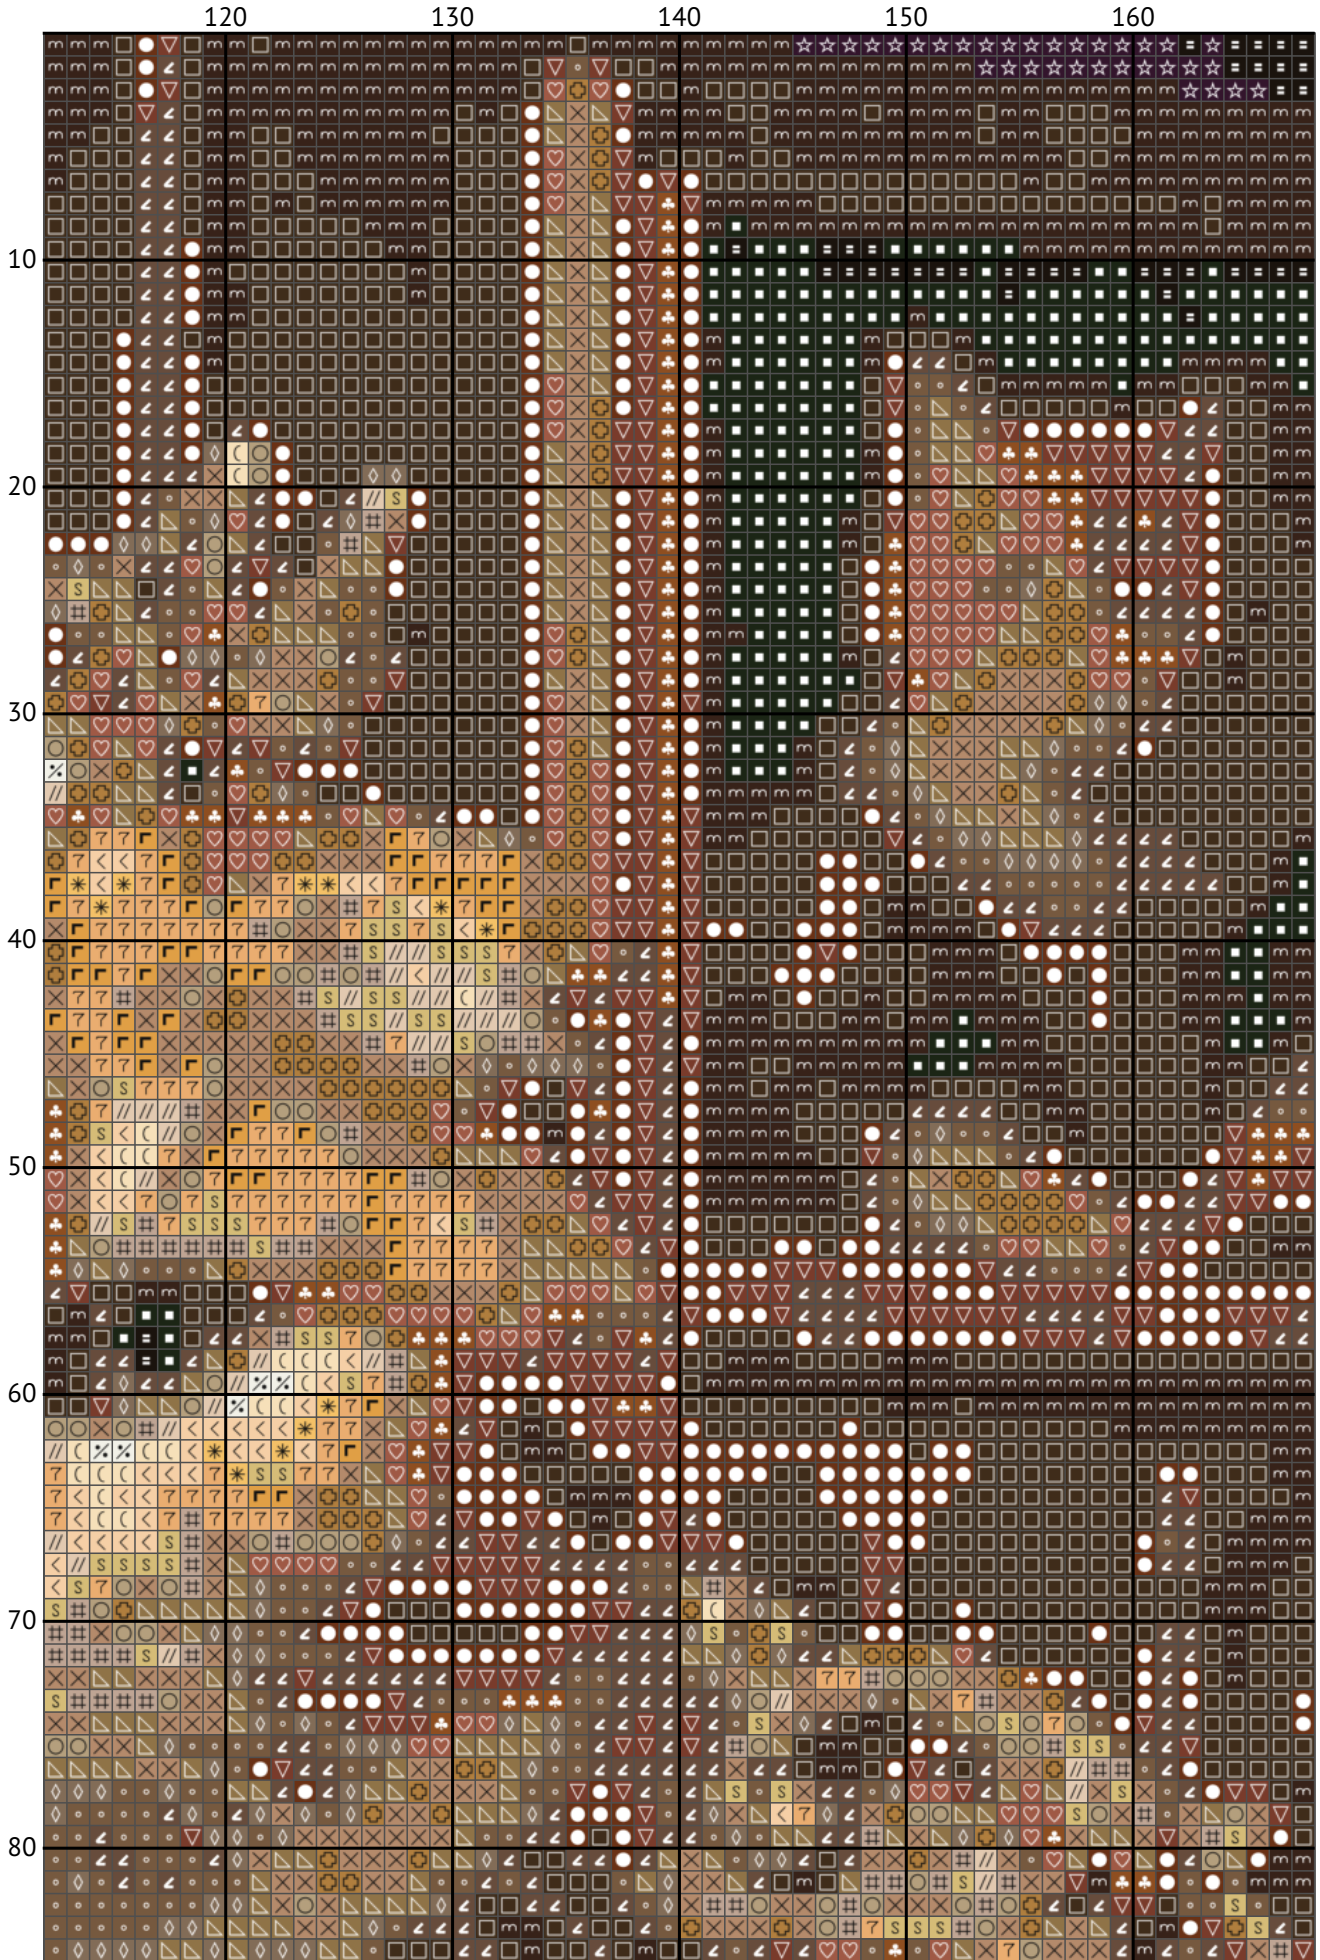

Королевская кошка