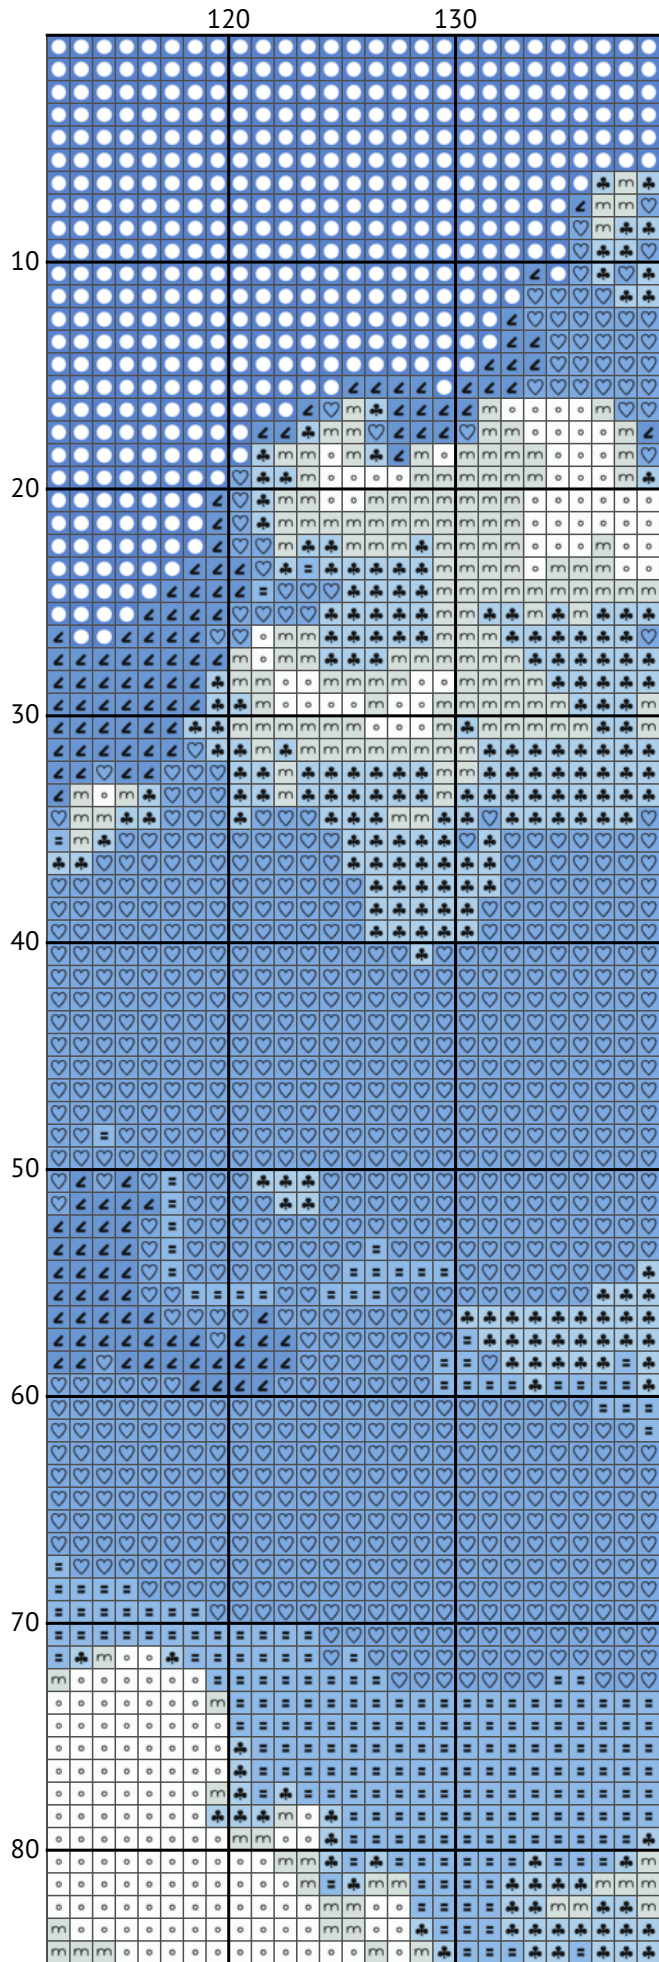

Эйфелева башня

Схема вышивки крестиком

Размер: 139 x 201 крестиков

Эйфелева башня

Эйфелева башня

Эйфелева башня

Эйфелева башня

Эйфелева башня

Эйфелева башня

Эйфелева башня

Эйфелева башня

Эйфелева башня

Эйфелева башня
Список нитей мулине DMC

N	Symbol	Number	Name	Stitches
1		 DMC 06	Driftwood - Medium Light	825
2		 DMC 07	Driftwood	1348
3		 DMC 518	Wedgwood - Light	1115
4		 DMC 581	Moss Green	783
5		 DMC 640	Beige Gray - Very Dark	1002
6		 DMC 648	Beaver Gray - Light	764
7		 DMC 734	Olive Green - Light	603
8		 DMC 779	Cocoa - Dark	278
9		 DMC 799	Delft Blue - Medium	2453
10		 DMC 800	Delft Blue - Pale	2910
11		 DMC 822	Beige Gray - Light	675
12		 DMC 827	Blue - Very Light	1360
13		 DMC 838	Beige Brown - Very Dark	39
14		 DMC 841	Beige Brown - Light	958
15		 DMC 927	Gray Green - Light	503
16		 DMC 934	Avocado Green - Black	197
17		 DMC 935	Avocado Green - Dark	289
18		 DMC 936	Avocado Green - Very Dark	498
19		 DMC 3755	Baby Blue	2311
20		 DMC 3756	Baby Blue - Ultra Very Light	5092
21		 DMC 3841	Baby Blue - Pale	2887
22		 DMC 3860	Cocoa	270
23		 DMC B5200	Snow White	779