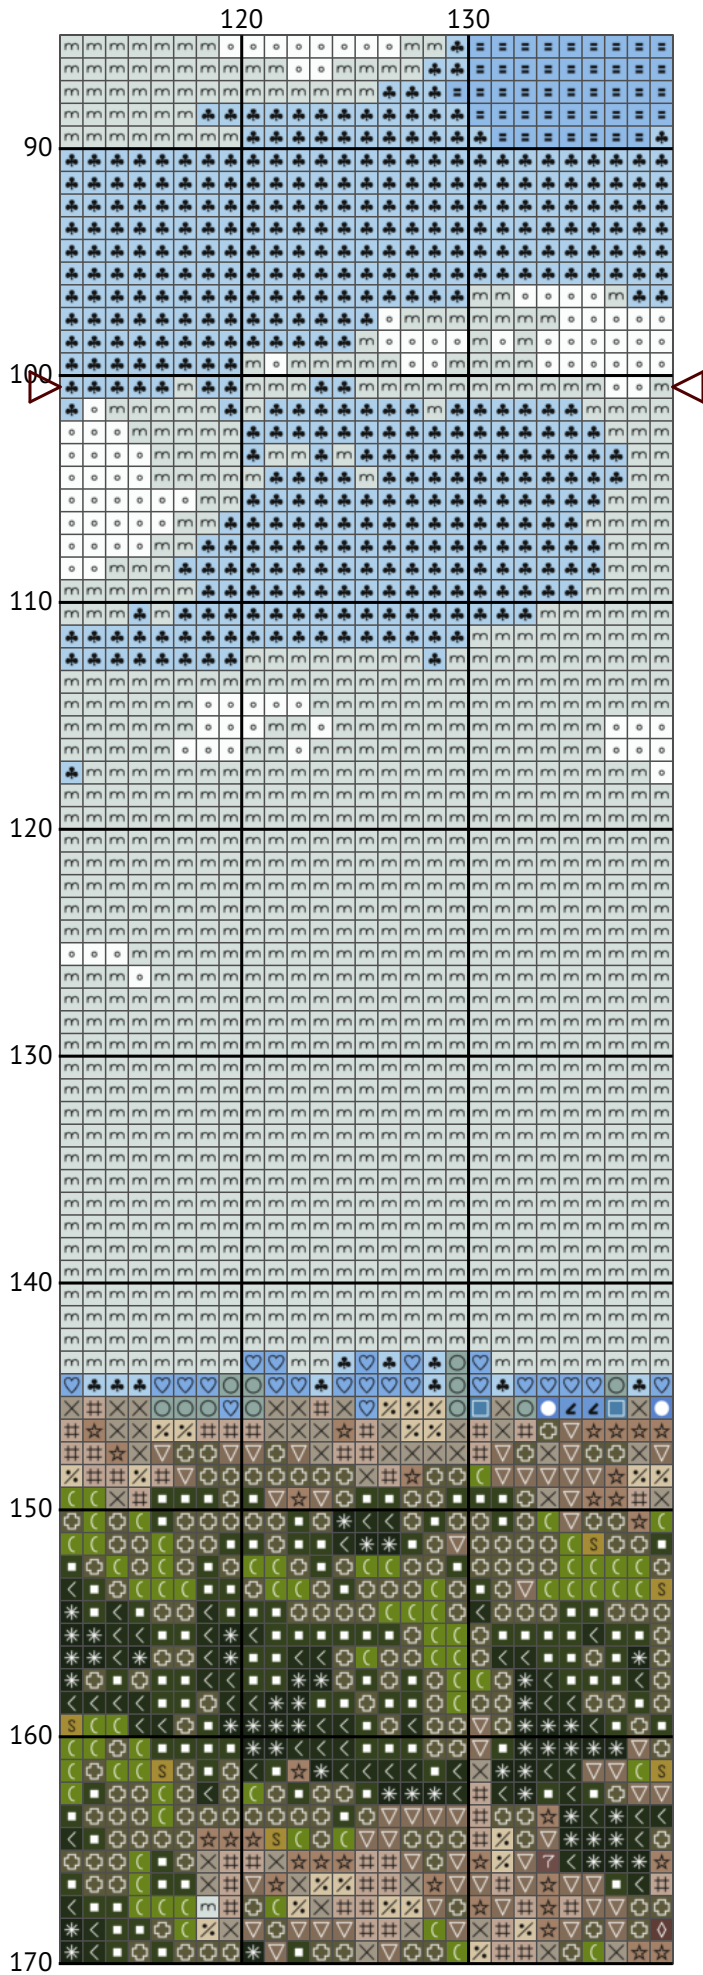

Эйфелева башня

Схема вышивки крестиком

Размер: 139 x 201 крестиков

Эйфелева башня

Эйфелева башня

Эйфелева башня

Эйфелева башня

Эйфелева башня

Эйфелева башня

Эйфелева башня

Эйфелева башня

Эйфелева башня

Эйфелева башня
Список нитей мулине DMC

N	Symbol	Number	Name	Stitches
1		 DMC 06	Driftwood - Medium Light	825
2		 DMC 07	Driftwood	1348
3		 DMC 518	Wedgwood - Light	1115
4		 DMC 581	Moss Green	783
5		 DMC 640	Beige Gray - Very Dark	1002
6		 DMC 648	Beaver Gray - Light	764
7		 DMC 734	Olive Green - Light	603
8		 DMC 779	Cocoa - Dark	278
9		 DMC 799	Delft Blue - Medium	2453
10		 DMC 800	Delft Blue - Pale	2910
11		 DMC 822	Beige Gray - Light	675
12		 DMC 827	Blue - Very Light	1360
13		 DMC 838	Beige Brown - Very Dark	39
14		 DMC 841	Beige Brown - Light	958
15		 DMC 927	Gray Green - Light	503
16		 DMC 934	Avocado Green - Black	197
17		 DMC 935	Avocado Green - Dark	289
18		 DMC 936	Avocado Green - Very Dark	498
19		 DMC 3755	Baby Blue	2311
20		 DMC 3756	Baby Blue - Ultra Very Light	5092
21		 DMC 3841	Baby Blue - Pale	2887
22		 DMC 3860	Cocoa	270
23		 DMC B5200	Snow White	779