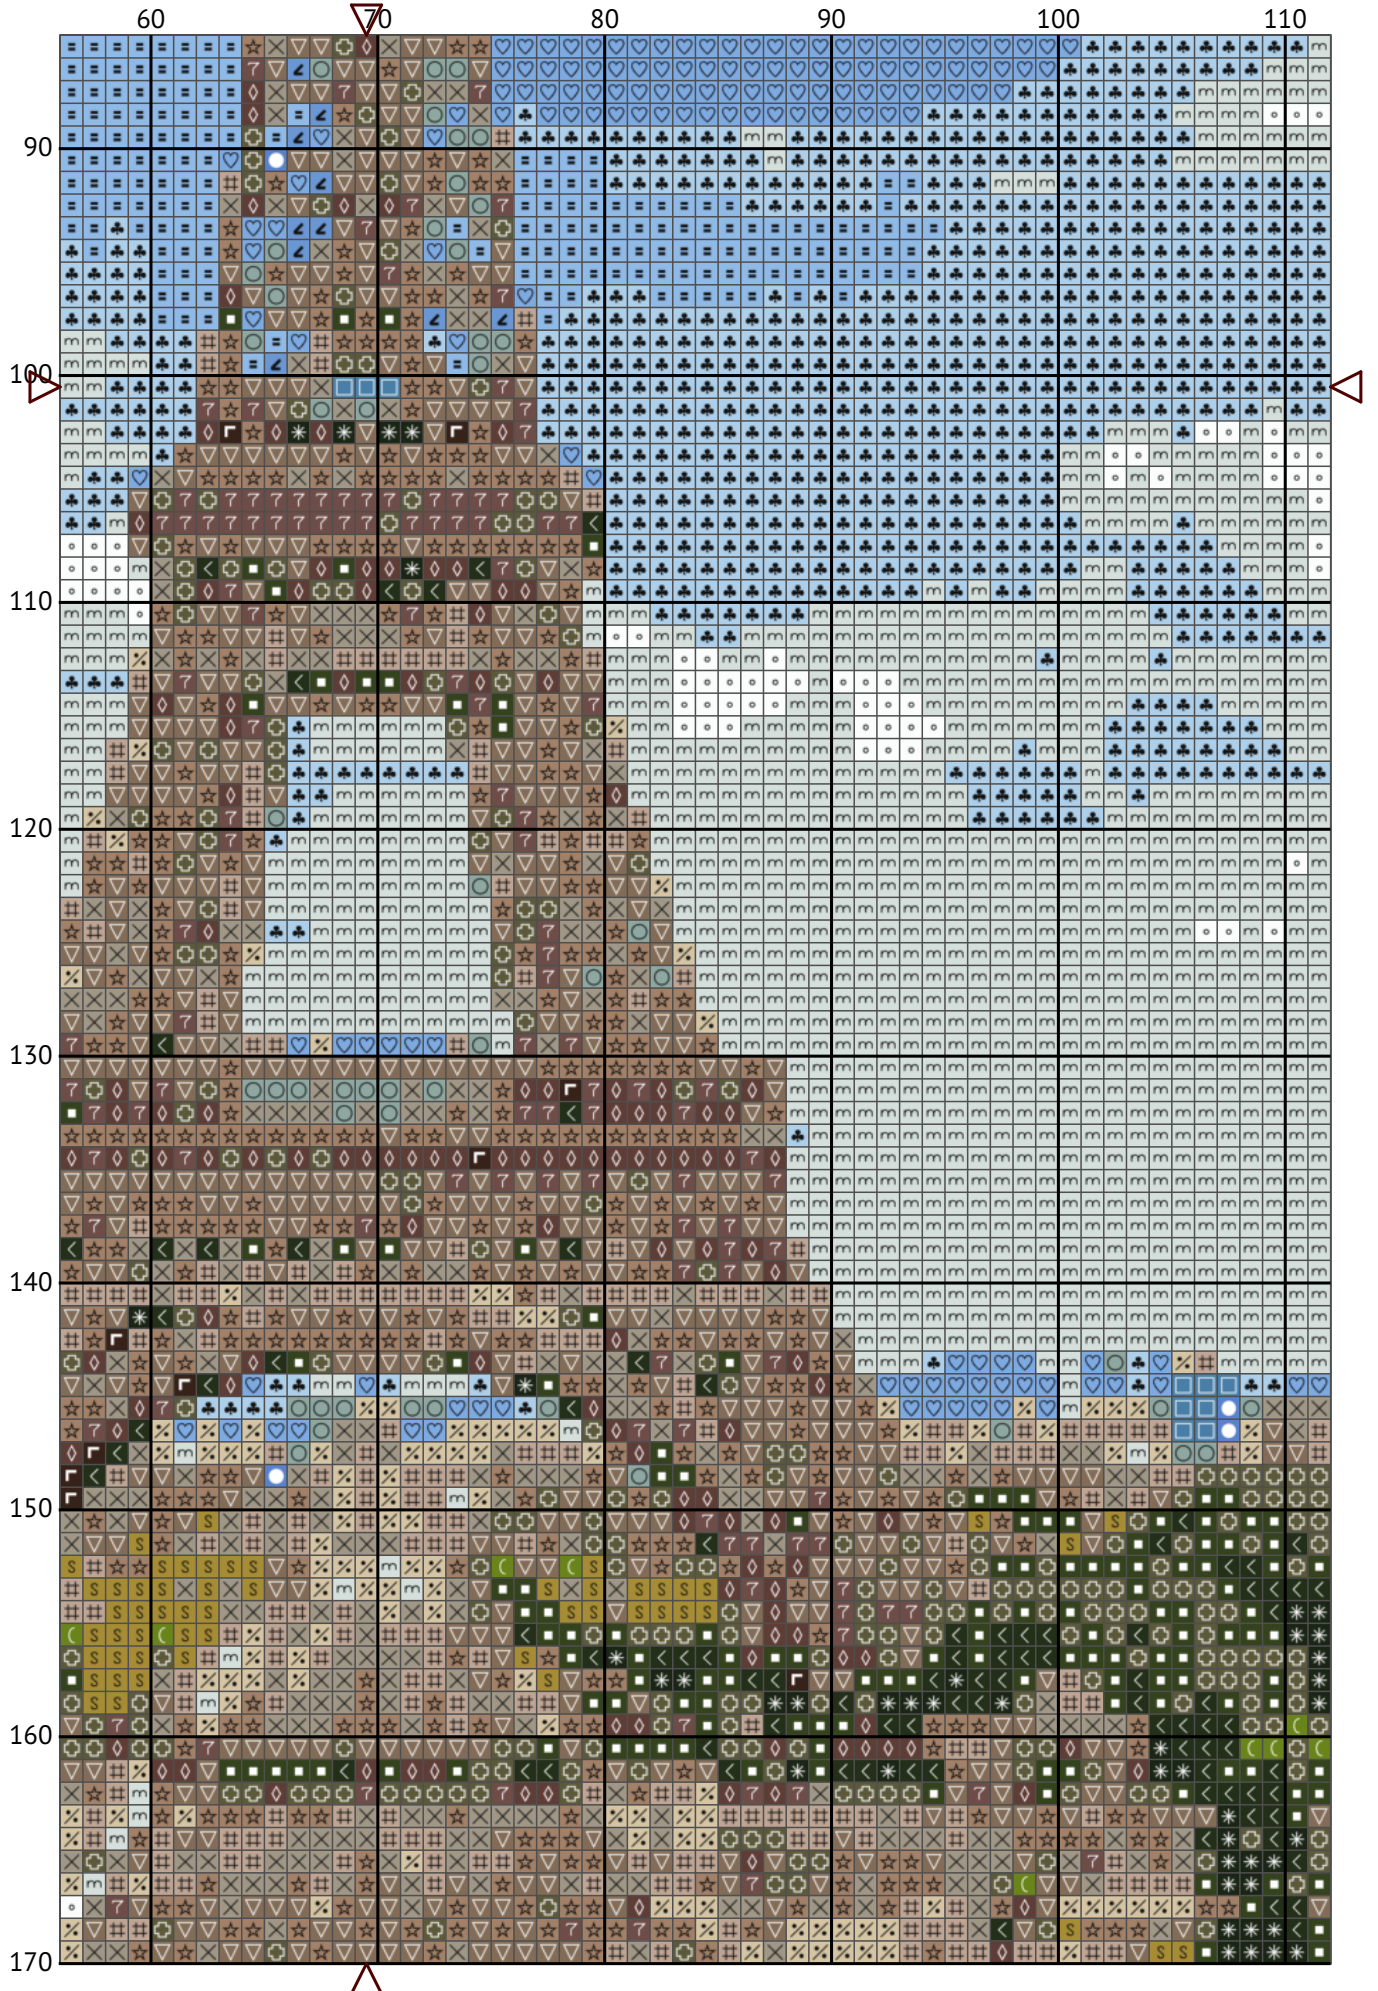

Ейфелева вежа

Схема вишивки хрестиком

Розмір: 139 x 201 хрестиків

Ейфелева вежа

Ейфелева вежа

Ейфелева вежа

Ейфелева вежа

Ейфелева вежа

Ейфелева вежа

Ейфелева вежа

Ейфелева вежа

Ейфелева вежа
Список ниток муліне DMC

N	Symbol	Number	Name	Stitches
1		 DMC 06	Driftwood - Medium Light	825
2		 DMC 07	Driftwood	1348
3		 DMC 518	Wedgwood - Light	1115
4		 DMC 581	Moss Green	783
5		 DMC 640	Beige Gray - Very Dark	1002
6		 DMC 648	Beaver Gray - Light	764
7		 DMC 734	Olive Green - Light	603
8		 DMC 779	Cocoa - Dark	278
9		 DMC 799	Delft Blue - Medium	2453
10		 DMC 800	Delft Blue - Pale	2910
11		 DMC 822	Beige Gray - Light	675
12		 DMC 827	Blue - Very Light	1360
13		 DMC 838	Beige Brown - Very Dark	39
14		 DMC 841	Beige Brown - Light	958
15		 DMC 927	Gray Green - Light	503
16		 DMC 934	Avocado Green - Black	197
17		 DMC 935	Avocado Green - Dark	289
18		 DMC 936	Avocado Green - Very Dark	498
19		 DMC 3755	Baby Blue	2311
20		 DMC 3756	Baby Blue - Ultra Very Light	5092
21		 DMC 3841	Baby Blue - Pale	2887
22		 DMC 3860	Cocoa	270
23		 DMC B5200	Snow White	779