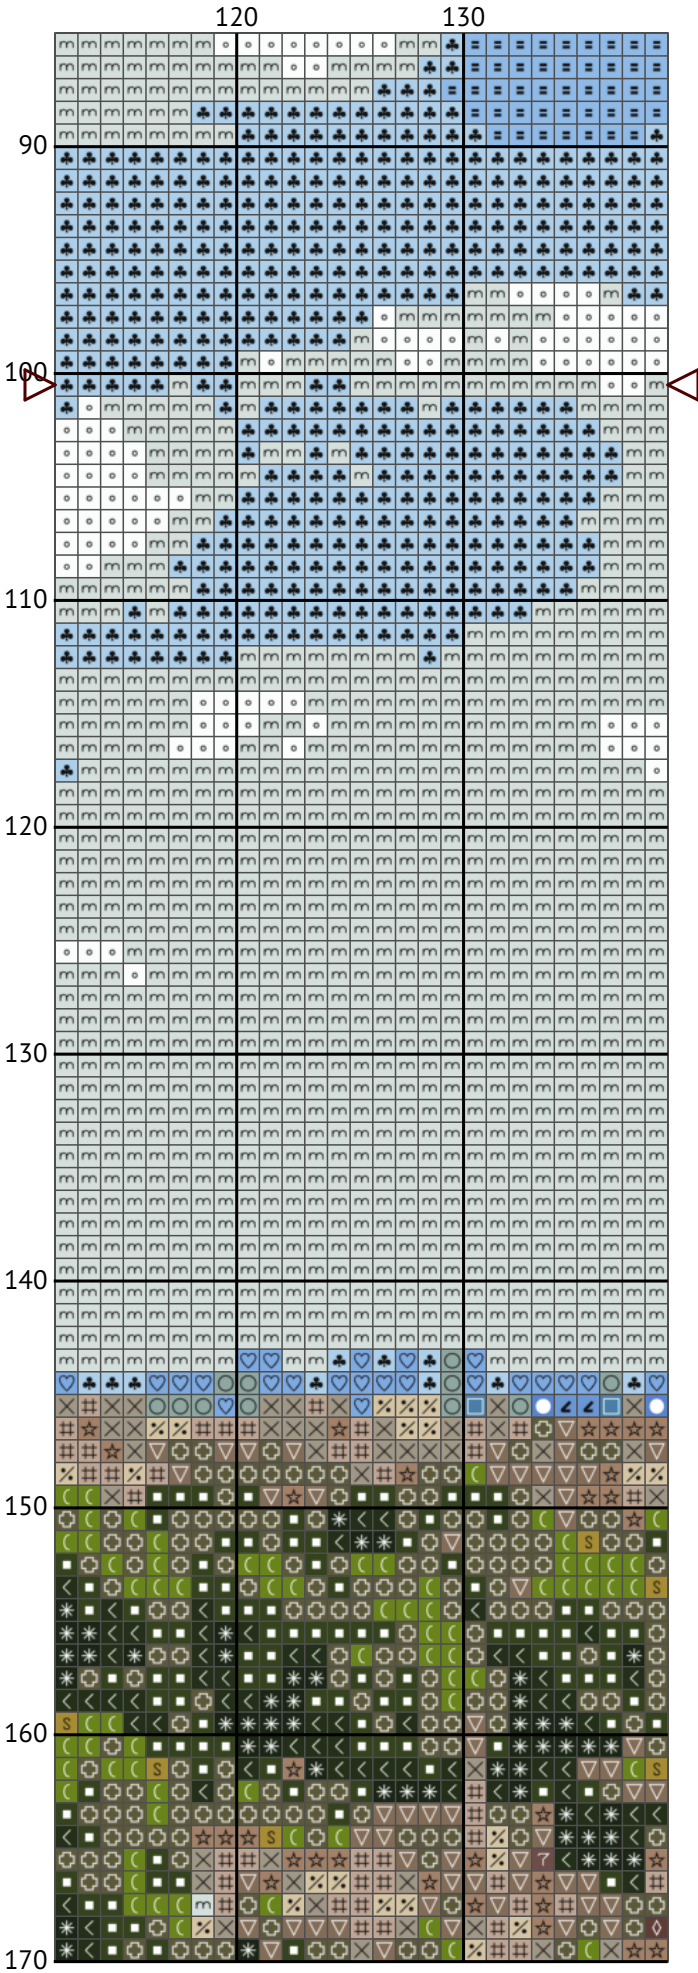

Ейфелева вежа

Схема вишивки хрестиком

Розмір: 139 x 201 хрестиків

Ейфелева вежа

Ейфелева вежа

Ейфелева вежа

Ейфелева вежа

Ейфелева вежа

Ейфелева вежа

Ейфелева вежа

Ейфелева вежа

Ейфелева вежа
Список ниток муліне DMC

N	Symbol	Number	Name	Stitches
1		 DMC 06	Driftwood - Medium Light	825
2		 DMC 07	Driftwood	1348
3		 DMC 518	Wedgwood - Light	1115
4		 DMC 581	Moss Green	783
5		 DMC 640	Beige Gray - Very Dark	1002
6		 DMC 648	Beaver Gray - Light	764
7		 DMC 734	Olive Green - Light	603
8		 DMC 779	Cocoa - Dark	278
9		 DMC 799	Delft Blue - Medium	2453
10		 DMC 800	Delft Blue - Pale	2910
11		 DMC 822	Beige Gray - Light	675
12		 DMC 827	Blue - Very Light	1360
13		 DMC 838	Beige Brown - Very Dark	39
14		 DMC 841	Beige Brown - Light	958
15		 DMC 927	Gray Green - Light	503
16		 DMC 934	Avocado Green - Black	197
17		 DMC 935	Avocado Green - Dark	289
18		 DMC 936	Avocado Green - Very Dark	498
19		 DMC 3755	Baby Blue	2311
20		 DMC 3756	Baby Blue - Ultra Very Light	5092
21		 DMC 3841	Baby Blue - Pale	2887
22		 DMC 3860	Cocoa	270
23		 DMC B5200	Snow White	779