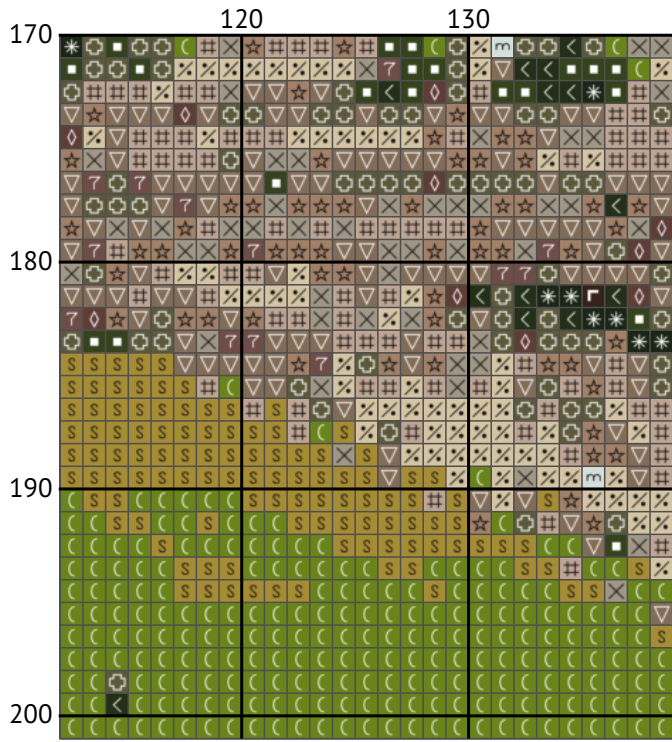

Ейфелева вежа

Схема вишивки хрестиком

Розмір: 139 x 201 хрестиків

Ейфелева вежа

Ейфелева вежа

Ейфелева вежа

Ейфелева вежа

Ейфелева вежа

Ейфелева вежа

Ейфелева вежа

Ейфелева вежа

Ейфелева вежа
Список ниток муліне DMC

N	Symbol	Number	Name	Stitches
1		 DMC 06	Driftwood - Medium Light	825
2		 DMC 07	Driftwood	1348
3		 DMC 518	Wedgwood - Light	1115
4		 DMC 581	Moss Green	783
5		 DMC 640	Beige Gray - Very Dark	1002
6		 DMC 648	Beaver Gray - Light	764
7		 DMC 734	Olive Green - Light	603
8		 DMC 779	Cocoa - Dark	278
9		 DMC 799	Delft Blue - Medium	2453
10		 DMC 800	Delft Blue - Pale	2910
11		 DMC 822	Beige Gray - Light	675
12		 DMC 827	Blue - Very Light	1360
13		 DMC 838	Beige Brown - Very Dark	39
14		 DMC 841	Beige Brown - Light	958
15		 DMC 927	Gray Green - Light	503
16		 DMC 934	Avocado Green - Black	197
17		 DMC 935	Avocado Green - Dark	289
18		 DMC 936	Avocado Green - Very Dark	498
19		 DMC 3755	Baby Blue	2311
20		 DMC 3756	Baby Blue - Ultra Very Light	5092
21		 DMC 3841	Baby Blue - Pale	2887
22		 DMC 3860	Cocoa	270
23		 DMC B5200	Snow White	779