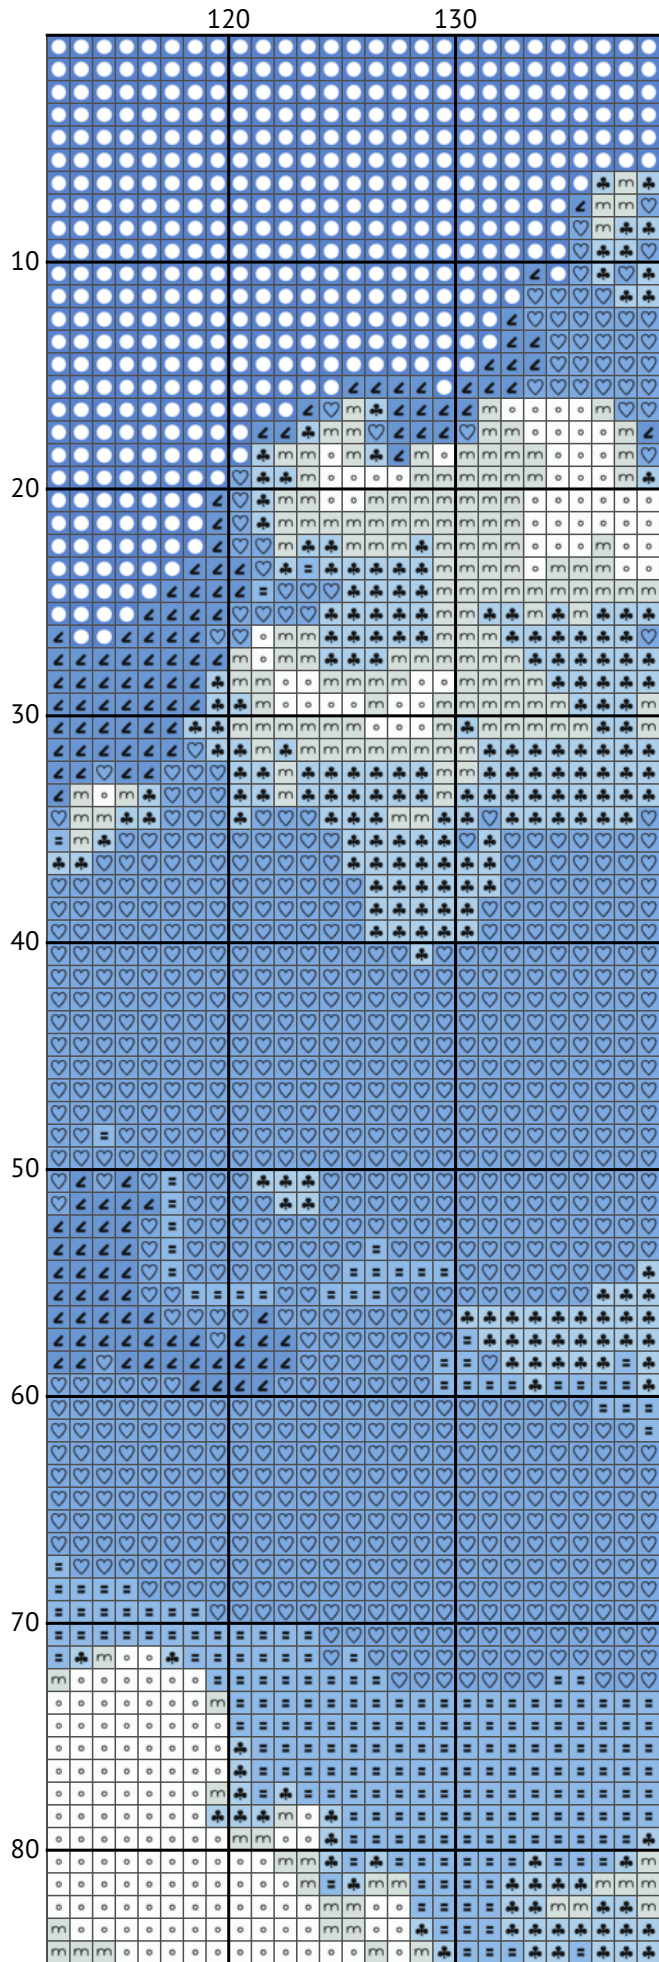

Ейфелева вежа

Схема вишивки хрестиком

Розмір: 139 x 201 хрестиків

Ейфелева вежа

Ейфелева вежа

Ейфелева вежа

Ейфелева вежа

Ейфелева вежа

Ейфелева вежа

Ейфелева вежа

Ейфелева вежа

Ейфелева вежа
Список ниток муліне DMC

N	Symbol	Number	Name	Stitches
1		 DMC 06	Driftwood - Medium Light	825
2		 DMC 07	Driftwood	1348
3		 DMC 518	Wedgwood - Light	1115
4		 DMC 581	Moss Green	783
5		 DMC 640	Beige Gray - Very Dark	1002
6		 DMC 648	Beaver Gray - Light	764
7		 DMC 734	Olive Green - Light	603
8		 DMC 779	Cocoa - Dark	278
9		 DMC 799	Delft Blue - Medium	2453
10		 DMC 800	Delft Blue - Pale	2910
11		 DMC 822	Beige Gray - Light	675
12		 DMC 827	Blue - Very Light	1360
13		 DMC 838	Beige Brown - Very Dark	39
14		 DMC 841	Beige Brown - Light	958
15		 DMC 927	Gray Green - Light	503
16		 DMC 934	Avocado Green - Black	197
17		 DMC 935	Avocado Green - Dark	289
18		 DMC 936	Avocado Green - Very Dark	498
19		 DMC 3755	Baby Blue	2311
20		 DMC 3756	Baby Blue - Ultra Very Light	5092
21		 DMC 3841	Baby Blue - Pale	2887
22		 DMC 3860	Cocoa	270
23		 DMC B5200	Snow White	779