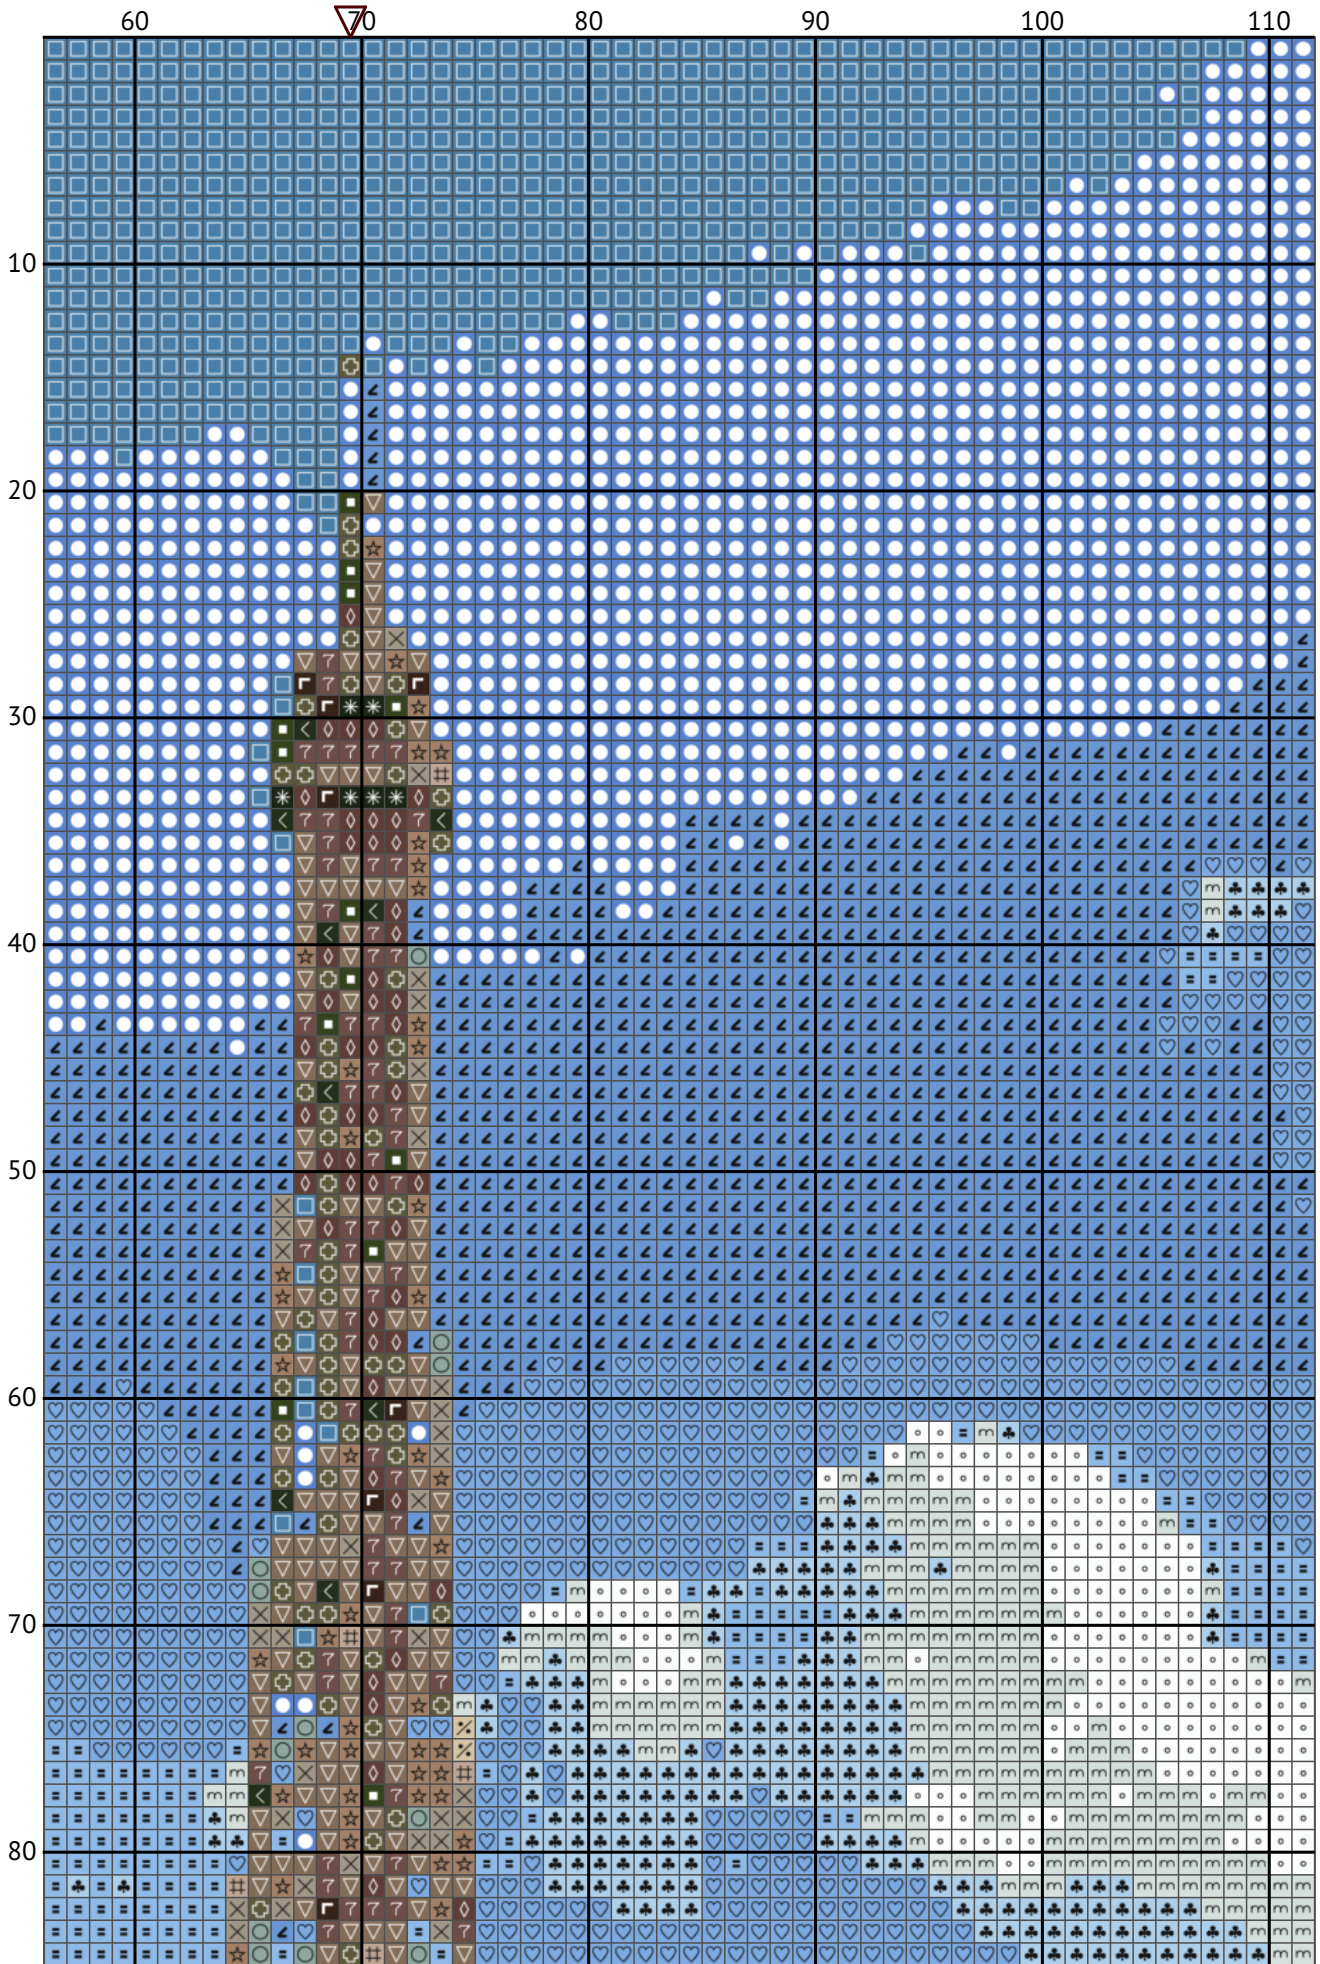

Ейфелева вежа

Схема вишивки хрестиком

Розмір: 139 x 201 хрестиків

Ейфелева вежа

Ейфелева вежа

Ейфелева вежа

Ейфелева вежа

Ейфелева вежа

Ейфелева вежа

Ейфелева вежа

Ейфелева вежа

Ейфелева вежа
Список ниток муліне DMC

N	Symbol	Number	Name	Stitches
1		 DMC 06	Driftwood - Medium Light	825
2		 DMC 07	Driftwood	1348
3		 DMC 518	Wedgwood - Light	1115
4		 DMC 581	Moss Green	783
5		 DMC 640	Beige Gray - Very Dark	1002
6		 DMC 648	Beaver Gray - Light	764
7		 DMC 734	Olive Green - Light	603
8		 DMC 779	Cocoa - Dark	278
9		 DMC 799	Delft Blue - Medium	2453
10		 DMC 800	Delft Blue - Pale	2910
11		 DMC 822	Beige Gray - Light	675
12		 DMC 827	Blue - Very Light	1360
13		 DMC 838	Beige Brown - Very Dark	39
14		 DMC 841	Beige Brown - Light	958
15		 DMC 927	Gray Green - Light	503
16		 DMC 934	Avocado Green - Black	197
17		 DMC 935	Avocado Green - Dark	289
18		 DMC 936	Avocado Green - Very Dark	498
19		 DMC 3755	Baby Blue	2311
20		 DMC 3756	Baby Blue - Ultra Very Light	5092
21		 DMC 3841	Baby Blue - Pale	2887
22		 DMC 3860	Cocoa	270
23		 DMC B5200	Snow White	779