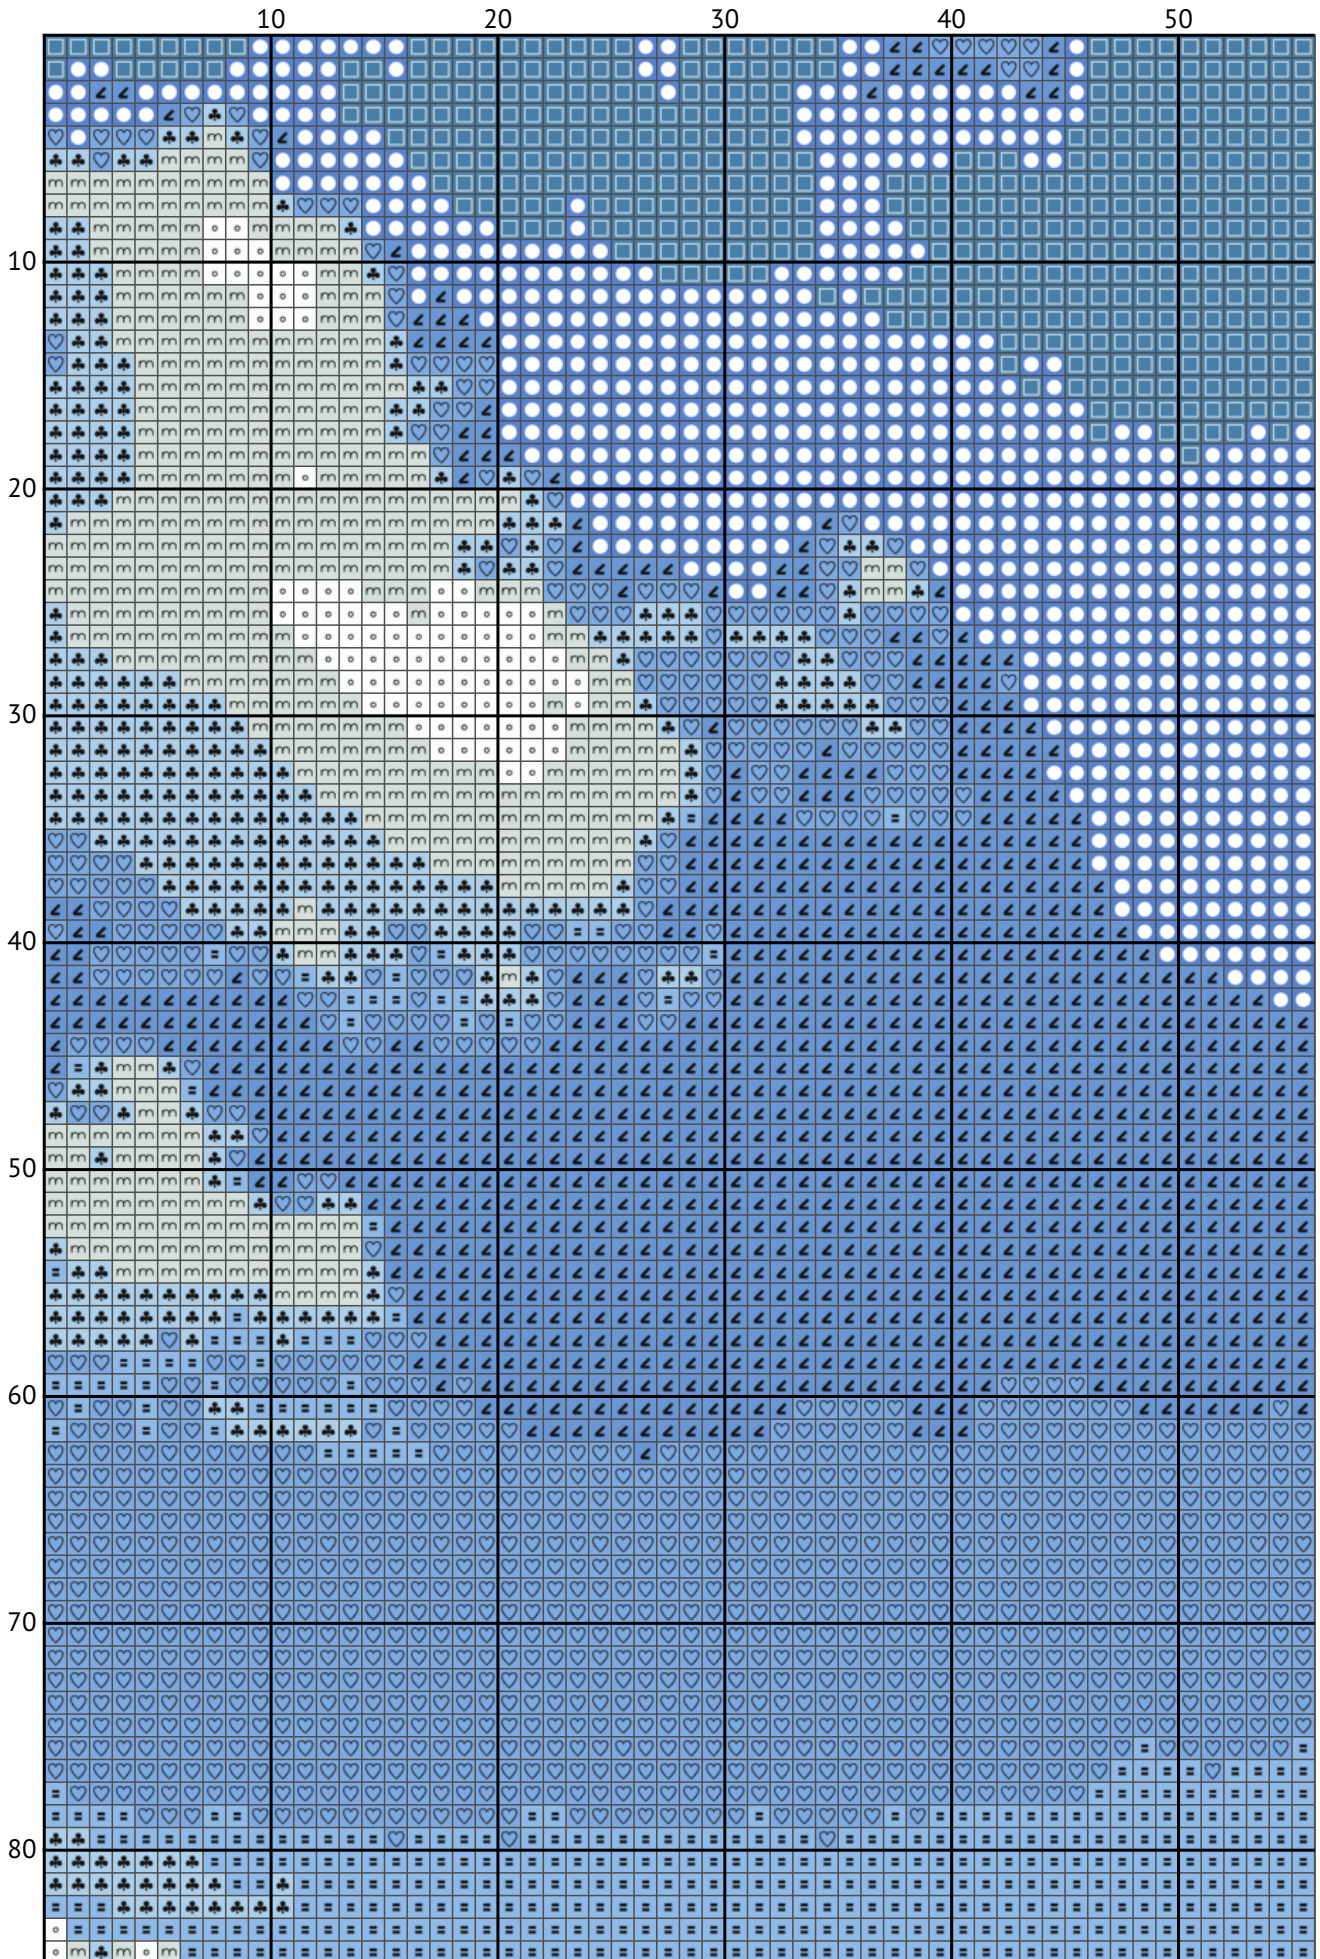

Ейфелева вежа

Схема вишивки хрестиком

Розмір: 139 x 201 хрестиків

Ейфелева вежа

Ейфелева вежа

Ейфелева вежа

Ейфелева вежа

Ейфелева вежа

Ейфелева вежа

Ейфелева вежа

Ейфелева вежа

Ейфелева вежа
Список ниток муліне DMC

N	Symbol	Number	Name	Stitches
1		 DMC 06	Driftwood - Medium Light	825
2		 DMC 07	Driftwood	1348
3		 DMC 518	Wedgwood - Light	1115
4		 DMC 581	Moss Green	783
5		 DMC 640	Beige Gray - Very Dark	1002
6		 DMC 648	Beaver Gray - Light	764
7		 DMC 734	Olive Green - Light	603
8		 DMC 779	Cocoa - Dark	278
9		 DMC 799	Delft Blue - Medium	2453
10		 DMC 800	Delft Blue - Pale	2910
11		 DMC 822	Beige Gray - Light	675
12		 DMC 827	Blue - Very Light	1360
13		 DMC 838	Beige Brown - Very Dark	39
14		 DMC 841	Beige Brown - Light	958
15		 DMC 927	Gray Green - Light	503
16		 DMC 934	Avocado Green - Black	197
17		 DMC 935	Avocado Green - Dark	289
18		 DMC 936	Avocado Green - Very Dark	498
19		 DMC 3755	Baby Blue	2311
20		 DMC 3756	Baby Blue - Ultra Very Light	5092
21		 DMC 3841	Baby Blue - Pale	2887
22		 DMC 3860	Cocoa	270
23		 DMC B5200	Snow White	779