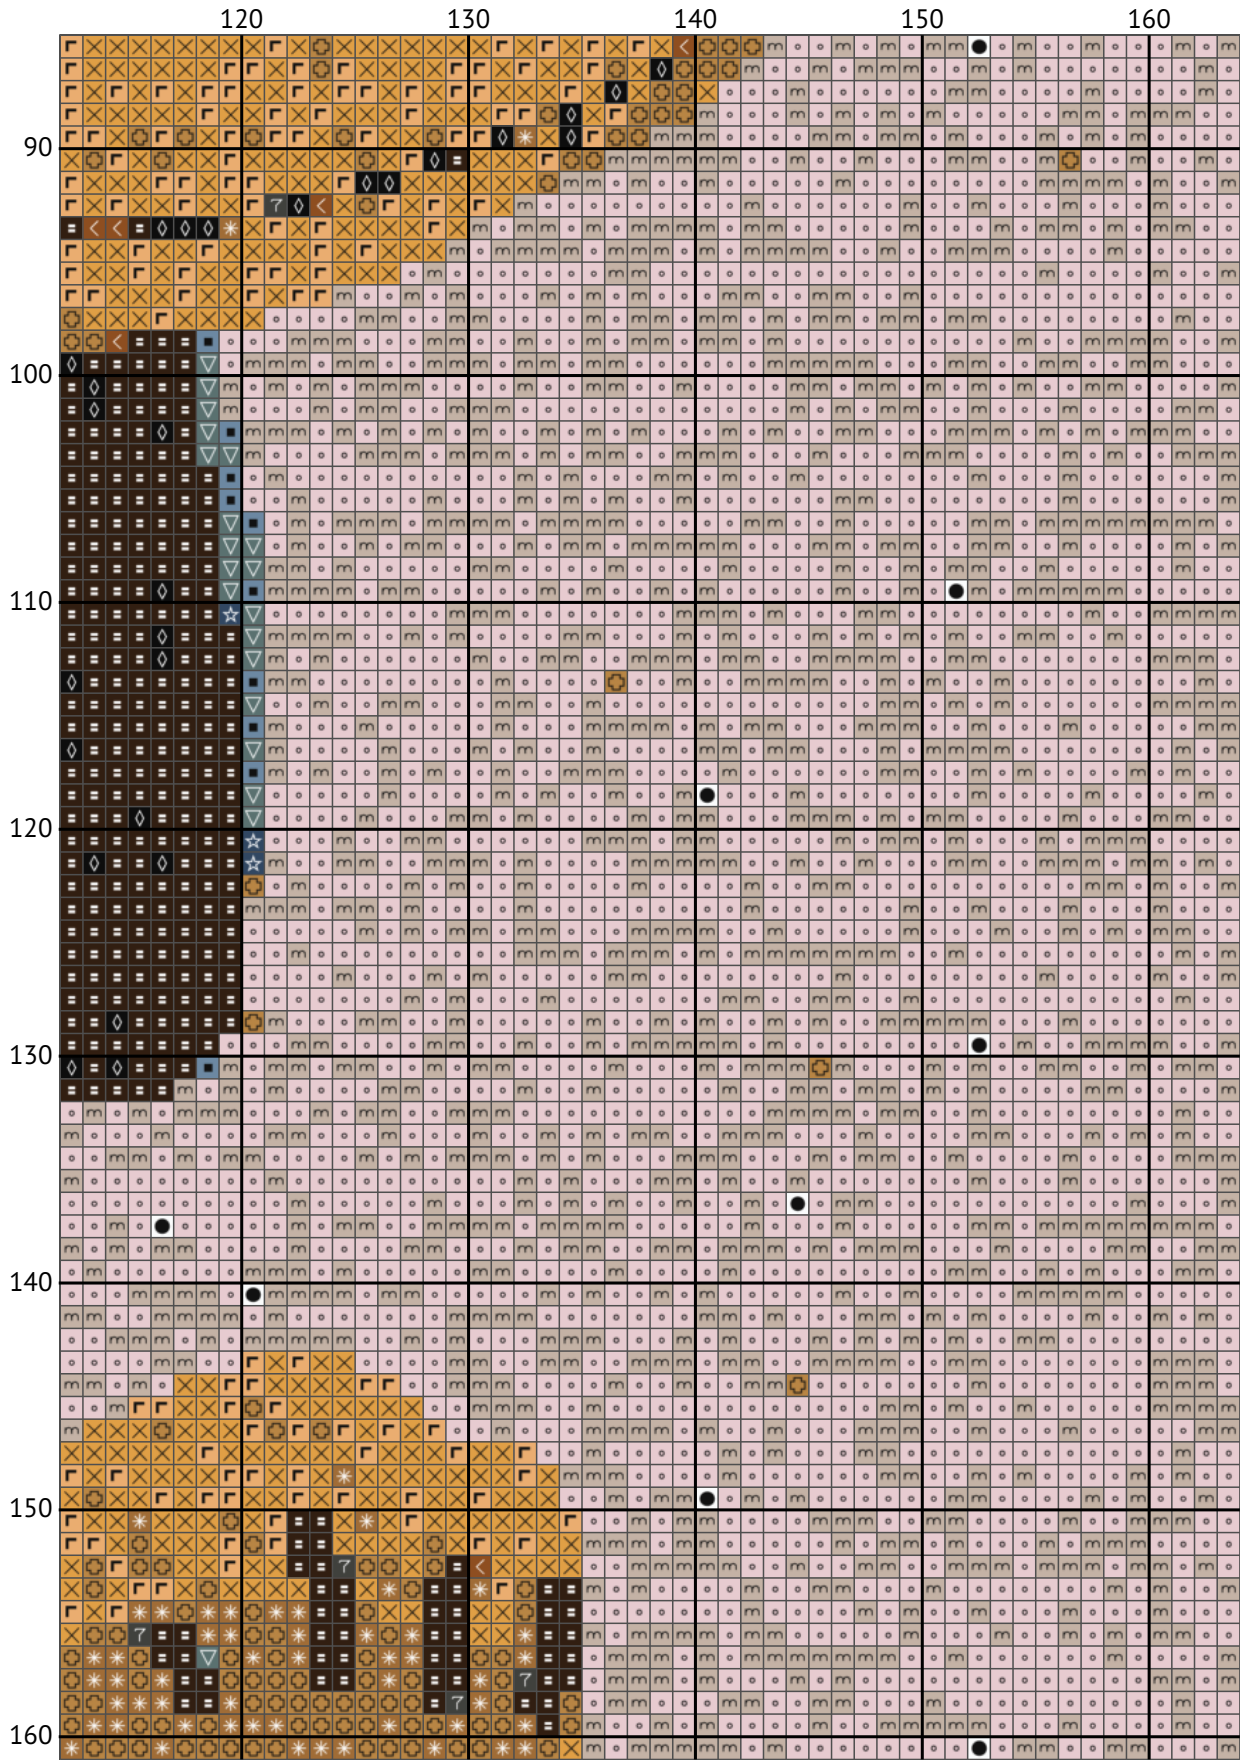

Забавная такса

Схема вышивки крестиком

Размер: 164 x 161 крестиков

Забавная такса

Забавная такса

Забавная такса

Забавная такса

Забавная такса

Забавная такса

Список нитей мулине DMC

N	Symbol	Number	Name	Stitches
1		 DMC 05	Driftwood - Light	4412
2		 DMC 23	Apple Blossom	7144
3		 DMC 167	Yellow Beige - Very Dark	312
4		 DMC 310	Black	3307
5		 DMC 435	Brown - Very Light	458
6		 DMC 535	Ash Gray - Very Light	191
7		 DMC 676	Old Gold - Light	1341
8		 DMC 926	Gray Green - Medium	165
9		 DMC 930	Antique Blue - Dark	320
10		 DMC 932	Antique Blue - Light	118
11		 DMC 3031	Mocha Brown - Very Dark	5740
12		 DMC 3045	Yellow Beige - Dark	2348
13		 DMC 3856	Mahogany - Ultra Very Light	339
14		 DMC B5200	Snow White	209