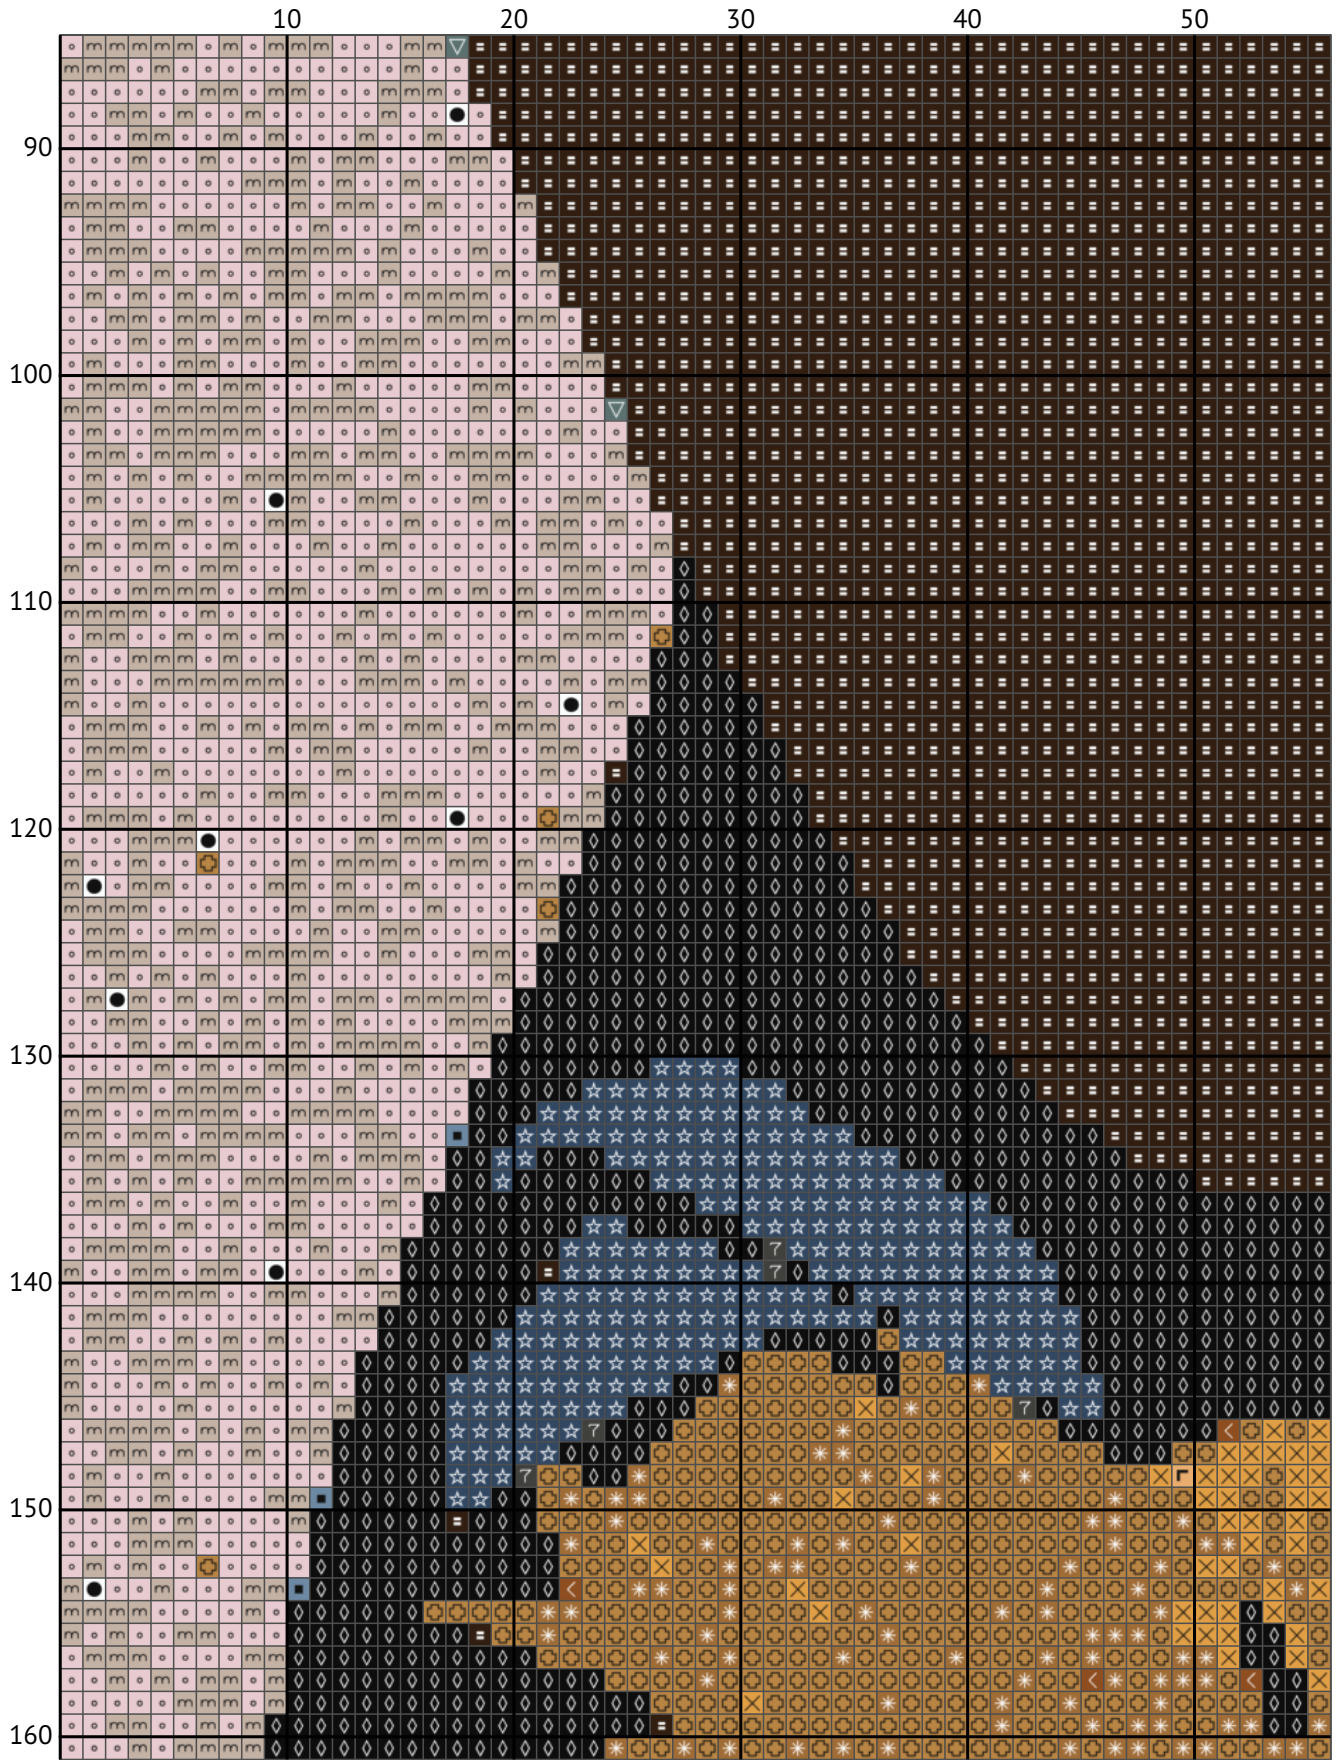

Забавная такса

Схема вышивки крестиком

Размер: 164 x 161 крестиков

Забавная такса

Забавная такса

Забавная такса

Забавная такса

Забавная такса

Забавная такса

Список нитей мулине DMC

N	Symbol	Number	Name	Stitches
1		 DMC 05	Driftwood - Light	4412
2		 DMC 23	Apple Blossom	7144
3		 DMC 167	Yellow Beige - Very Dark	312
4		 DMC 310	Black	3307
5		 DMC 435	Brown - Very Light	458
6		 DMC 535	Ash Gray - Very Light	191
7		 DMC 676	Old Gold - Light	1341
8		 DMC 926	Gray Green - Medium	165
9		 DMC 930	Antique Blue - Dark	320
10		 DMC 932	Antique Blue - Light	118
11		 DMC 3031	Mocha Brown - Very Dark	5740
12		 DMC 3045	Yellow Beige - Dark	2348
13		 DMC 3856	Mahogany - Ultra Very Light	339
14		 DMC B5200	Snow White	209