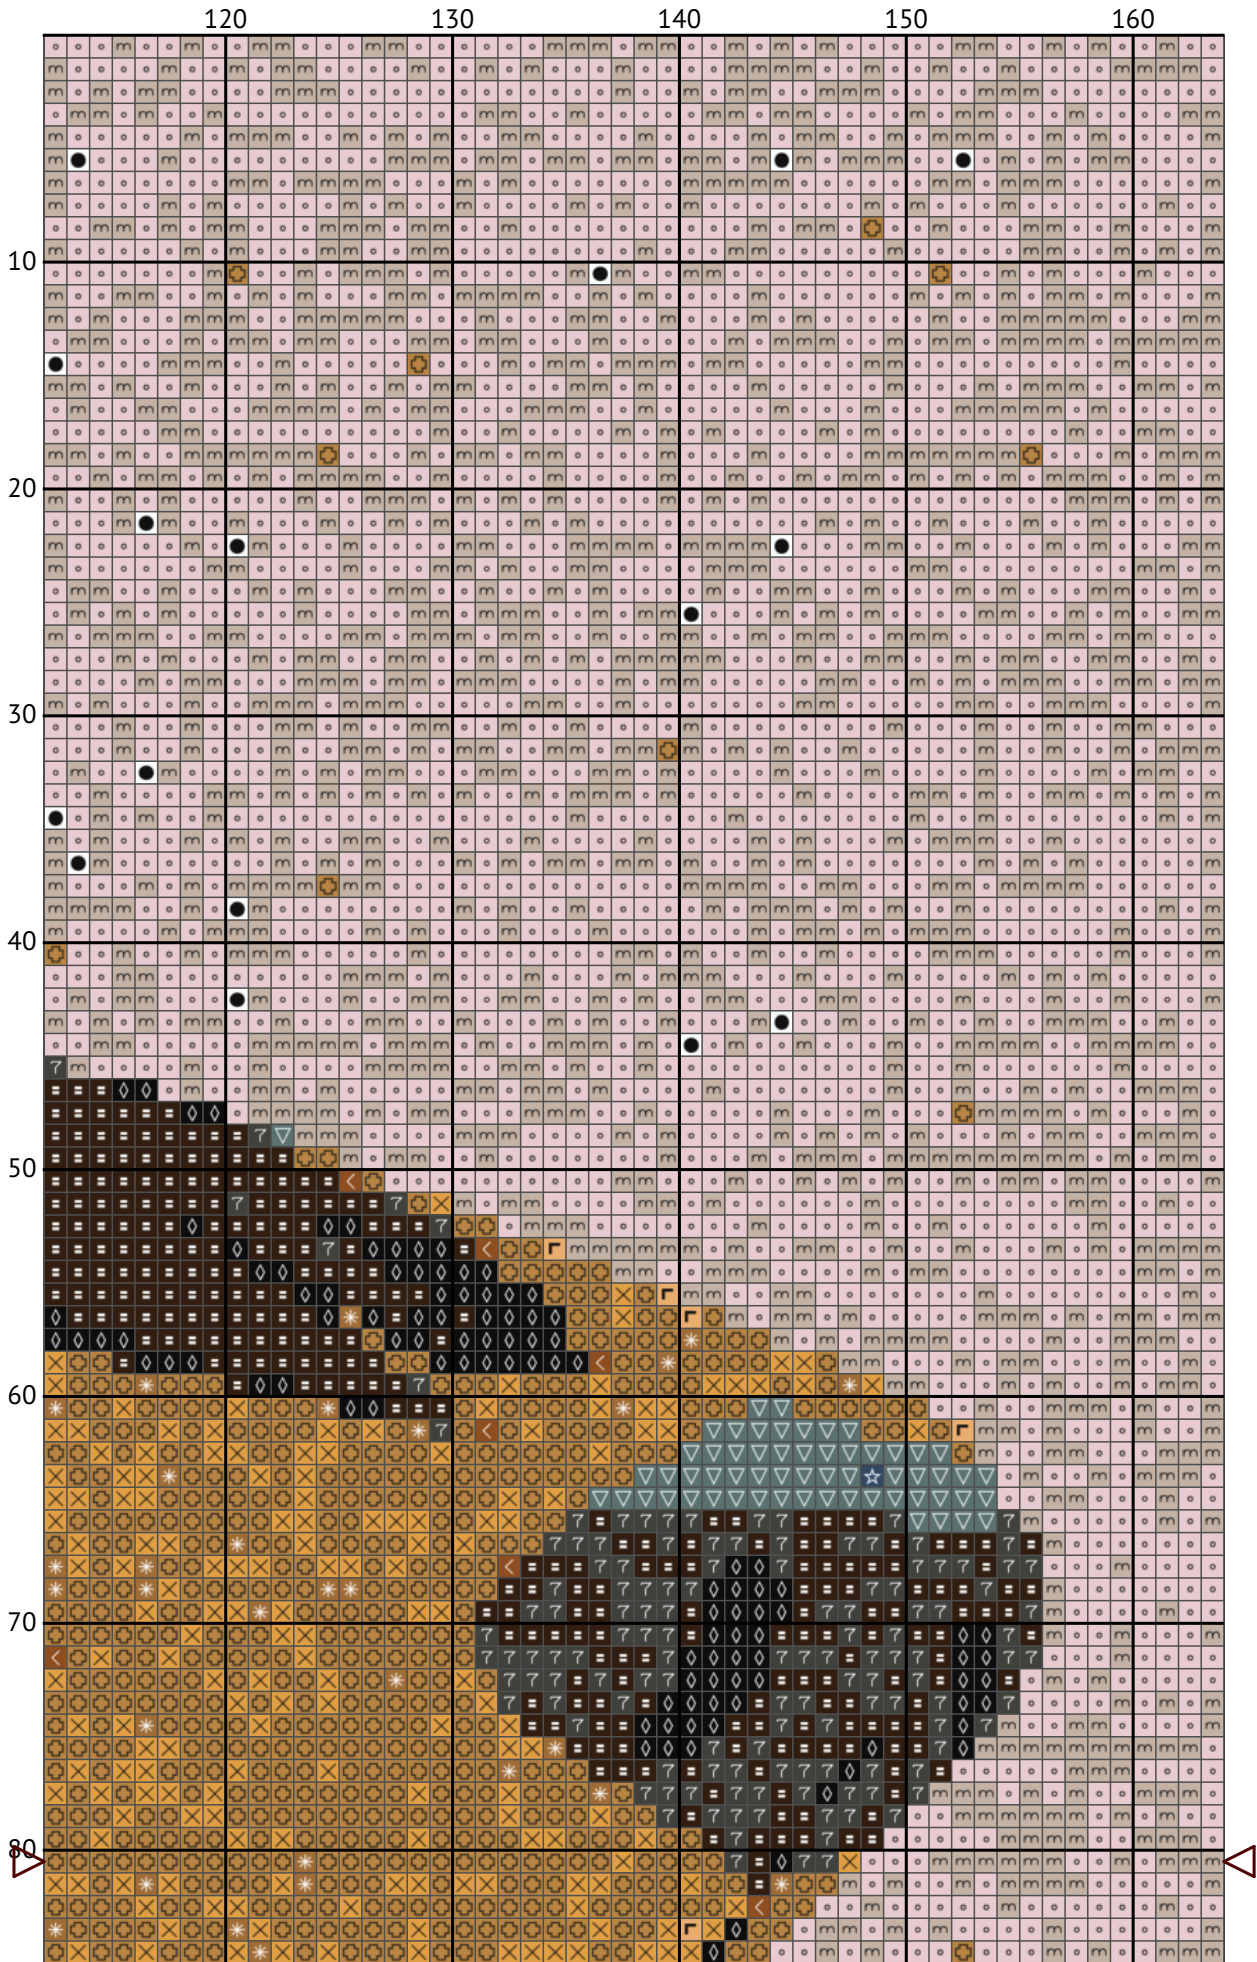

Забавная такса

Схема вышивки крестиком

Размер: 164 x 161 крестиков

Забавная такса

Забавная такса

Забавная такса

Забавная такса

Забавная такса

Забавная такса

Список нитей мулине DMC

N	Symbol	Number	Name	Stitches
1		 DMC 05	Driftwood - Light	4412
2		 DMC 23	Apple Blossom	7144
3		 DMC 167	Yellow Beige - Very Dark	312
4		 DMC 310	Black	3307
5		 DMC 435	Brown - Very Light	458
6		 DMC 535	Ash Gray - Very Light	191
7		 DMC 676	Old Gold - Light	1341
8		 DMC 926	Gray Green - Medium	165
9		 DMC 930	Antique Blue - Dark	320
10		 DMC 932	Antique Blue - Light	118
11		 DMC 3031	Mocha Brown - Very Dark	5740
12		 DMC 3045	Yellow Beige - Dark	2348
13		 DMC 3856	Mahogany - Ultra Very Light	339
14		 DMC B5200	Snow White	209