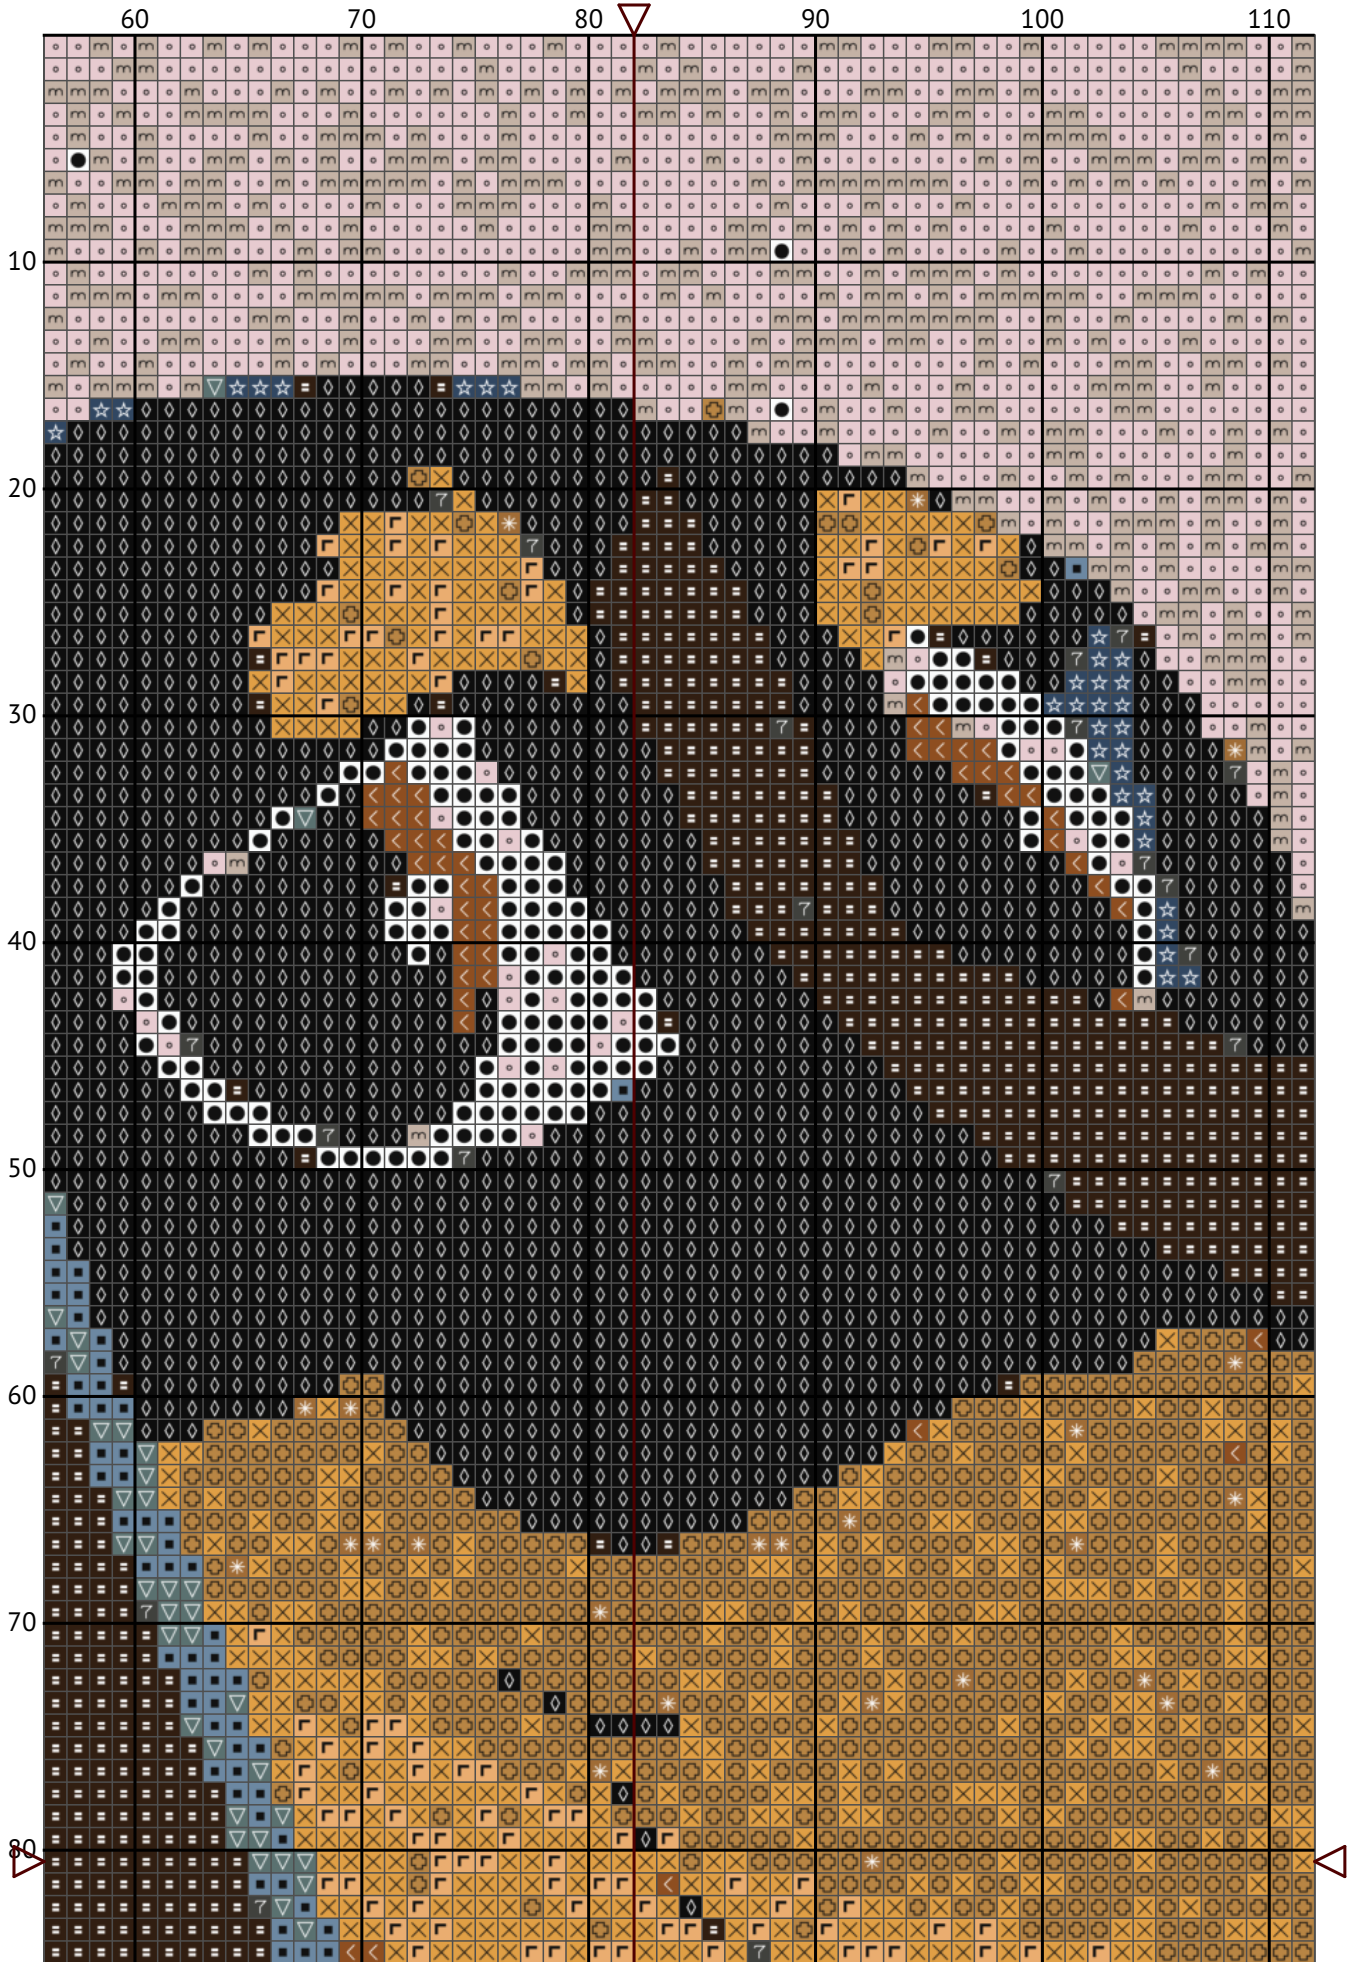

Забавная такса

Схема вышивки крестиком

Размер: 164 x 161 крестиков

Забавная такса

Забавная такса

Забавная такса

Забавная такса

Забавная такса

Забавная такса

Список нитей мулине DMC

N	Symbol	Number	Name	Stitches
1		 DMC 05	Driftwood - Light	4412
2		 DMC 23	Apple Blossom	7144
3		 DMC 167	Yellow Beige - Very Dark	312
4		 DMC 310	Black	3307
5		 DMC 435	Brown - Very Light	458
6		 DMC 535	Ash Gray - Very Light	191
7		 DMC 676	Old Gold - Light	1341
8		 DMC 926	Gray Green - Medium	165
9		 DMC 930	Antique Blue - Dark	320
10		 DMC 932	Antique Blue - Light	118
11		 DMC 3031	Mocha Brown - Very Dark	5740
12		 DMC 3045	Yellow Beige - Dark	2348
13		 DMC 3856	Mahogany - Ultra Very Light	339
14		 DMC B5200	Snow White	209