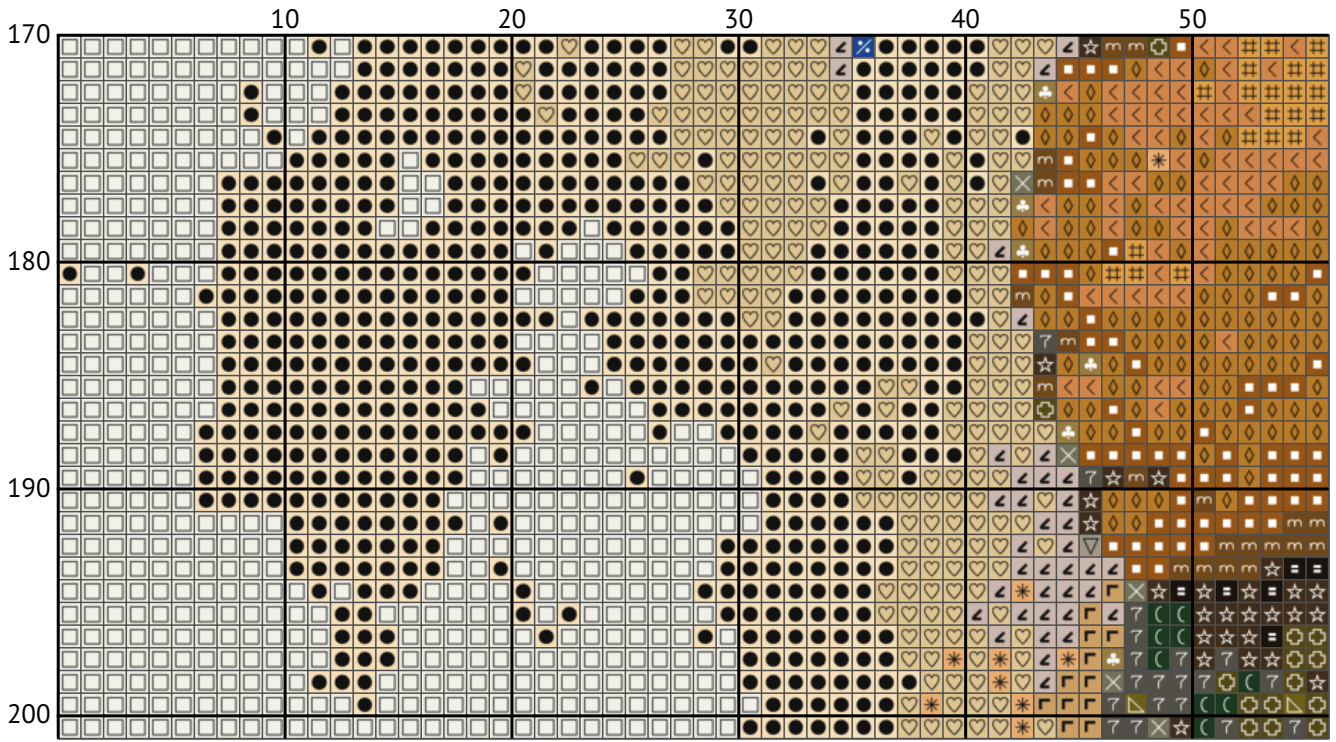

## 3 Днем Батька

Схема вишивки хрестиком

Розмір: 168 x 201 хрестиків

3 Днем Батька

3 Днем Батька

3 Днем Батька

3 Днем Бат'ка

3 Днем Батька

3 Днем Батька

3 Днем Батька

3 Днем Батька

3 Днем Батька  
Список ниток муліне DMC

N	Symbol	Number	Name	Stitches
1		 DMC 319	Pistachio Green - Very Dark	43
2		 DMC 371	Mustard	907
3		 DMC 437	Tan - Light	716
4		 DMC 453	Shell Gray - Light	559
5		 DMC 645	Beaver Gray - Very Dark	317
6		 DMC 646	Beaver Gray - Dark	505
7		 DMC 648	Beaver Gray - Light	483
8		 DMC 676	Old Gold - Light	785
9		 DMC 729	Old Gold - Medium	986
10		 DMC 730	Olive Green - Very Dark	3370
11		 DMC 732	Olive Green	2156
12		 DMC 734	Olive Green - Light	499
13		 DMC 738	Tan - Very Light	744
14		 DMC 739	Tan - Ultra Very Light	1691
15		 DMC 782	Topaz - Dark	963
16		 DMC 825	Blue - Dark	1051
17		 DMC 829	Golden Olive - Very Dark	997
18		 DMC 951	Tawny - Light	4393
19		 DMC 3371	Black Brown	1426
20		 DMC 3781	Mocha Brown - Dark	3173
21		 DMC 3821	Straw	442
22		 DMC 3856	Mahogany - Ultra Very Light	460
23		 DMC 3865	Winter White	7102