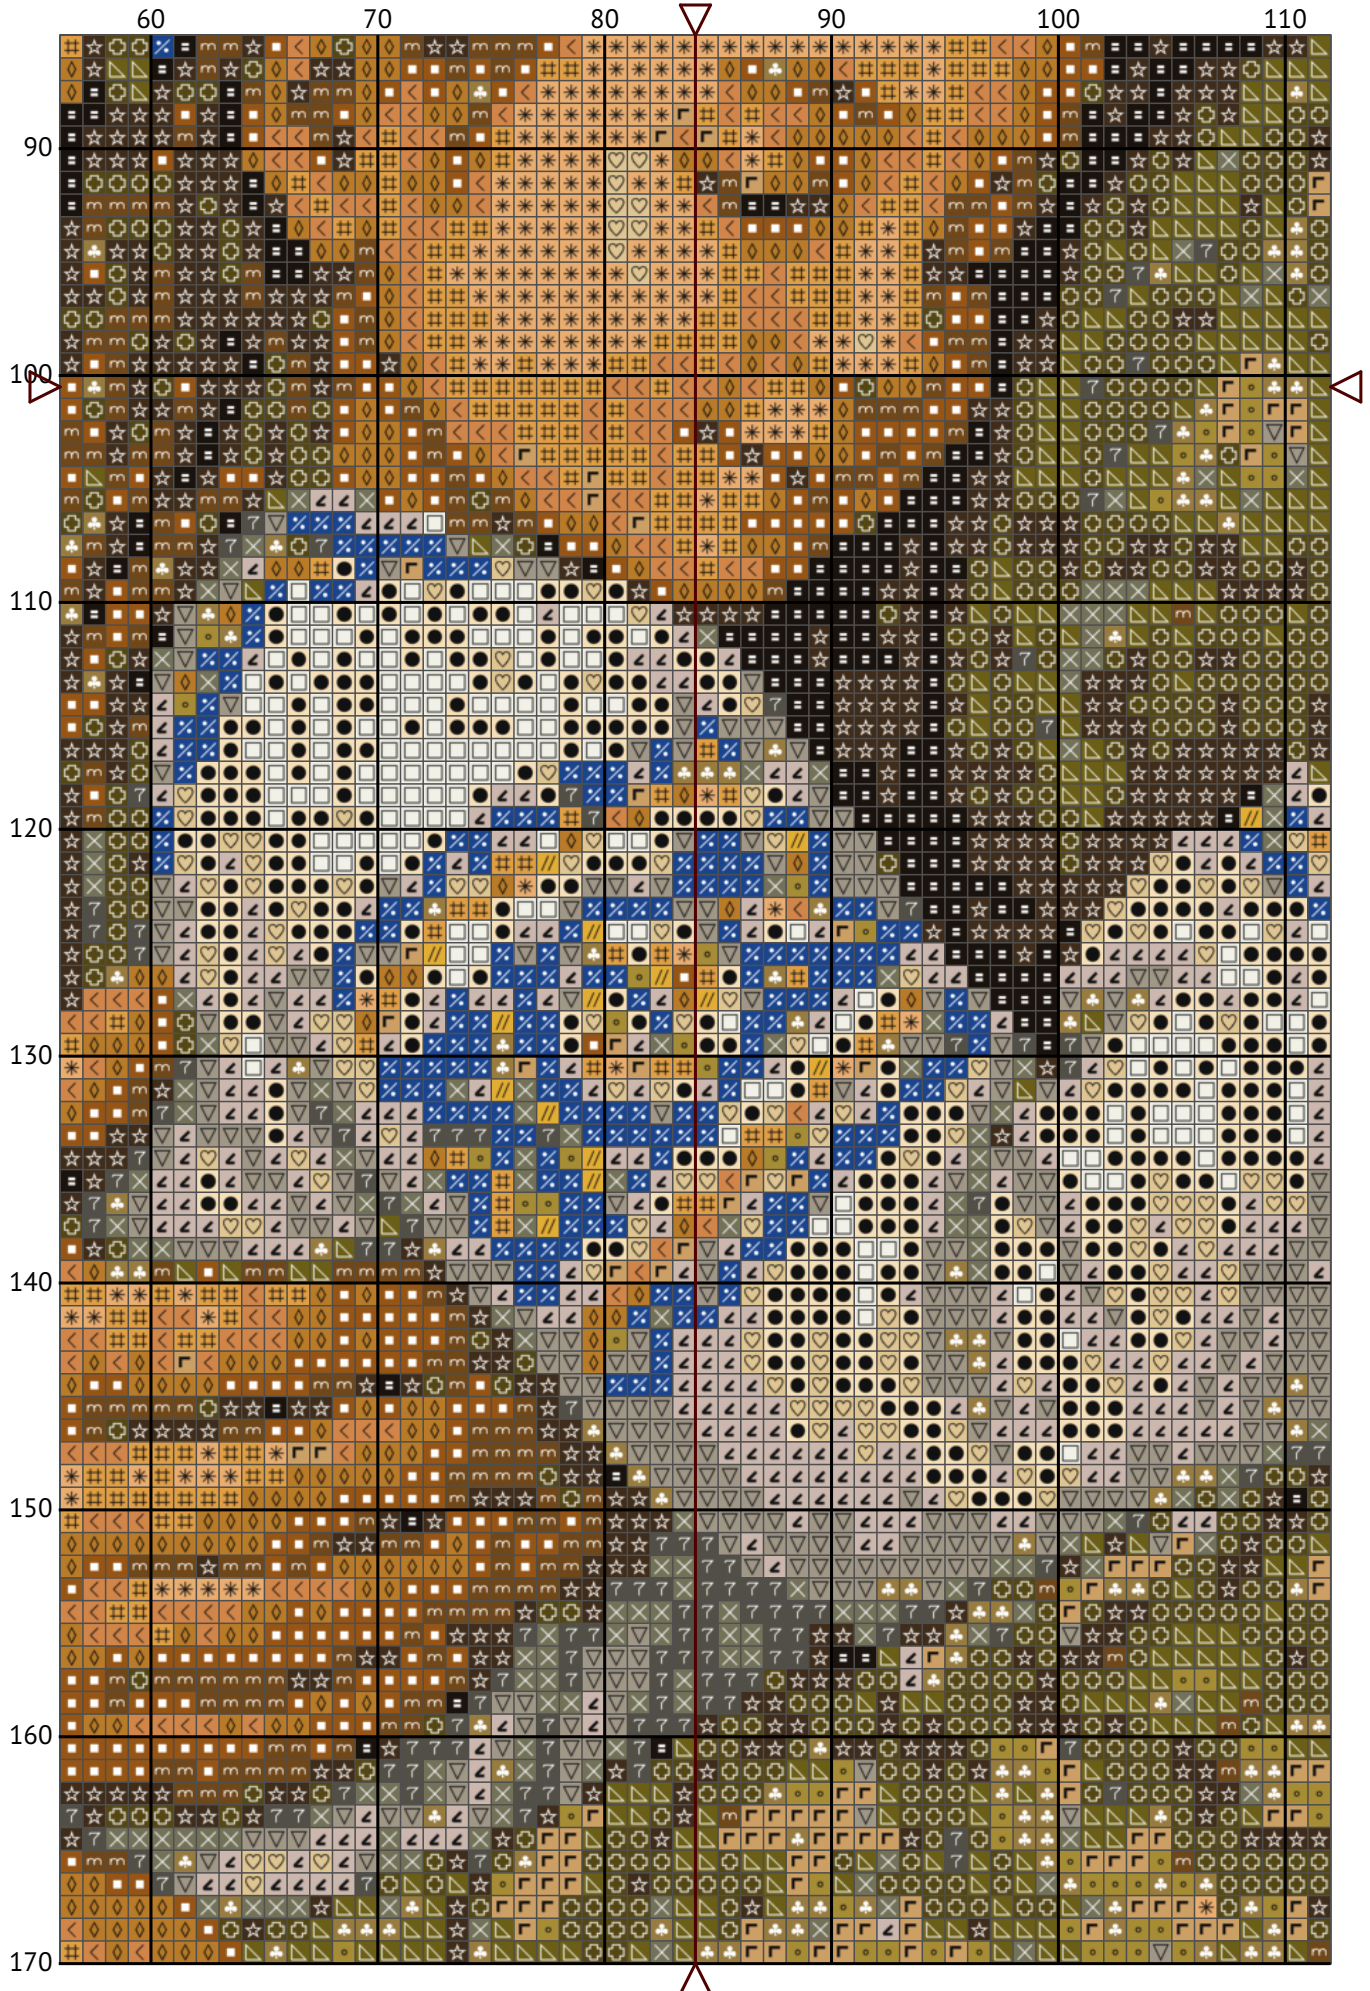

## 3 Днем Батька

Схема вишивки хрестиком

Розмір: 168 x 201 хрестиків

3 Днем Батька

3 Днем Батька

3 Днем Батька

3 Днем Бат'ка

3 Днем Батька

3 Днем Батька

3 Днем Батька

3 Днем Батька

3 Днем Батька  
Список ниток муліне DMC

N	Symbol	Number	Name	Stitches
1		 DMC 319	Pistachio Green - Very Dark	43
2		 DMC 371	Mustard	907
3		 DMC 437	Tan - Light	716
4		 DMC 453	Shell Gray - Light	559
5		 DMC 645	Beaver Gray - Very Dark	317
6		 DMC 646	Beaver Gray - Dark	505
7		 DMC 648	Beaver Gray - Light	483
8		 DMC 676	Old Gold - Light	785
9		 DMC 729	Old Gold - Medium	986
10		 DMC 730	Olive Green - Very Dark	3370
11		 DMC 732	Olive Green	2156
12		 DMC 734	Olive Green - Light	499
13		 DMC 738	Tan - Very Light	744
14		 DMC 739	Tan - Ultra Very Light	1691
15		 DMC 782	Topaz - Dark	963
16		 DMC 825	Blue - Dark	1051
17		 DMC 829	Golden Olive - Very Dark	997
18		 DMC 951	Tawny - Light	4393
19		 DMC 3371	Black Brown	1426
20		 DMC 3781	Mocha Brown - Dark	3173
21		 DMC 3821	Straw	442
22		 DMC 3856	Mahogany - Ultra Very Light	460
23		 DMC 3865	Winter White	7102