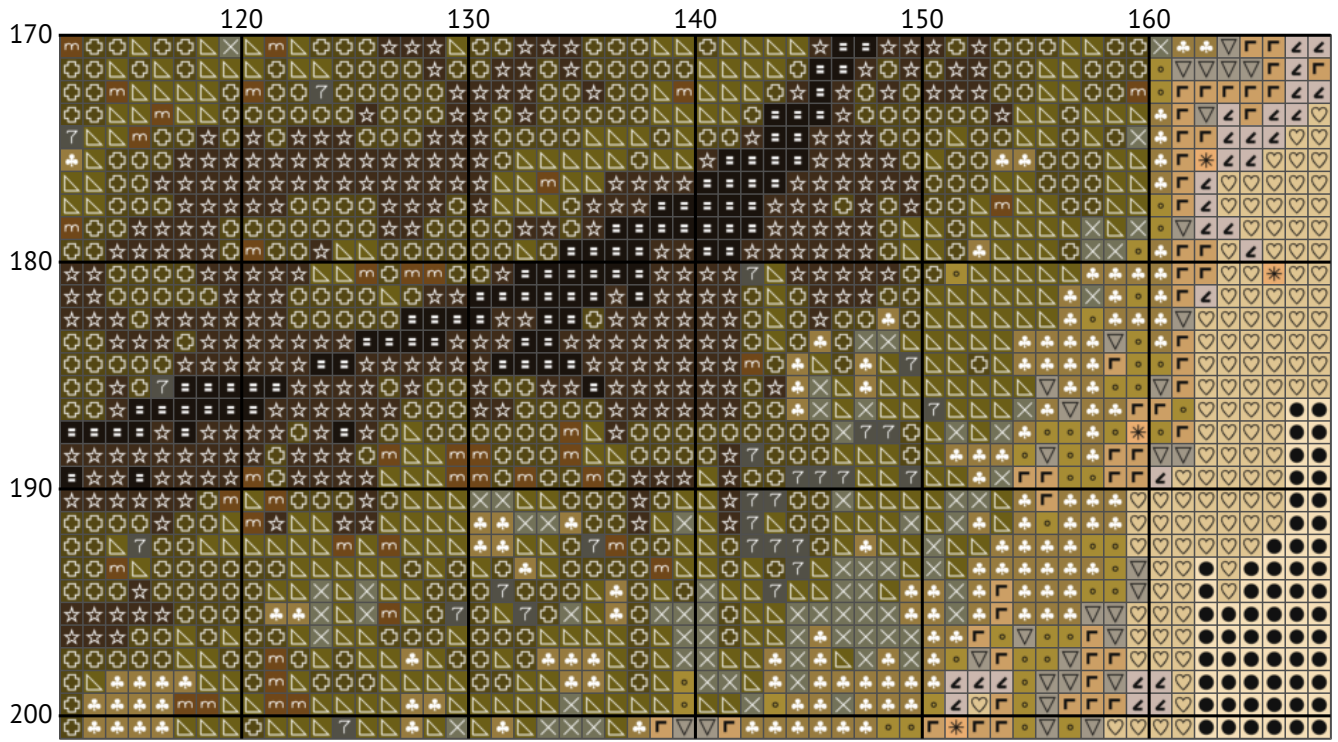

## 3 Днем Батька

Схема вишивки хрестиком

Розмір: 168 x 201 хрестиків

3 Днем Батька

3 Днем Батька

3 Днем Батька

3 Днем Бат'ка

3 Днем Батька

3 Днем Батька

3 Днем Батька

3 Днем Батька

3 Днем Батька  
Список ниток муліне DMC

N	Symbol	Number	Name	Stitches
1		 DMC 319	Pistachio Green - Very Dark	43
2		 DMC 371	Mustard	907
3		 DMC 437	Tan - Light	716
4		 DMC 453	Shell Gray - Light	559
5		 DMC 645	Beaver Gray - Very Dark	317
6		 DMC 646	Beaver Gray - Dark	505
7		 DMC 648	Beaver Gray - Light	483
8		 DMC 676	Old Gold - Light	785
9		 DMC 729	Old Gold - Medium	986
10		 DMC 730	Olive Green - Very Dark	3370
11		 DMC 732	Olive Green	2156
12		 DMC 734	Olive Green - Light	499
13		 DMC 738	Tan - Very Light	744
14		 DMC 739	Tan - Ultra Very Light	1691
15		 DMC 782	Topaz - Dark	963
16		 DMC 825	Blue - Dark	1051
17		 DMC 829	Golden Olive - Very Dark	997
18		 DMC 951	Tawny - Light	4393
19		 DMC 3371	Black Brown	1426
20		 DMC 3781	Mocha Brown - Dark	3173
21		 DMC 3821	Straw	442
22		 DMC 3856	Mahogany - Ultra Very Light	460
23		 DMC 3865	Winter White	7102