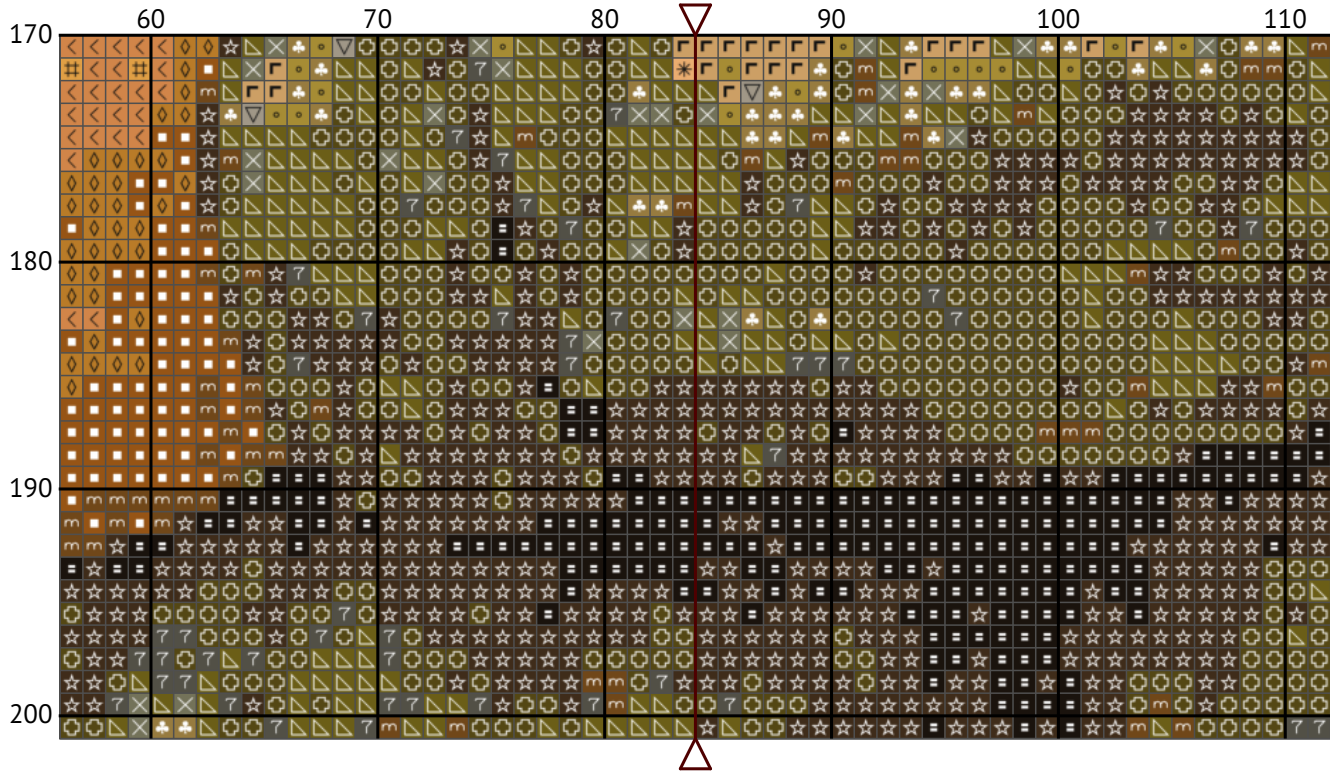

## 3 Днем Батька

Схема вишивки хрестиком

Розмір: 168 x 201 хрестиків

3 Днем Батька

3 Днем Батька

3 Днем Батька

3 Днем Бат'ка

3 Днем Батька

3 Днем Батька

3 Днем Батька

3 Днем Батька

3 Днем Батька  
Список ниток муліне DMC

N	Symbol	Number	Name	Stitches
1		 DMC 319	Pistachio Green - Very Dark	43
2		 DMC 371	Mustard	907
3		 DMC 437	Tan - Light	716
4		 DMC 453	Shell Gray - Light	559
5		 DMC 645	Beaver Gray - Very Dark	317
6		 DMC 646	Beaver Gray - Dark	505
7		 DMC 648	Beaver Gray - Light	483
8		 DMC 676	Old Gold - Light	785
9		 DMC 729	Old Gold - Medium	986
10		 DMC 730	Olive Green - Very Dark	3370
11		 DMC 732	Olive Green	2156
12		 DMC 734	Olive Green - Light	499
13		 DMC 738	Tan - Very Light	744
14		 DMC 739	Tan - Ultra Very Light	1691
15		 DMC 782	Topaz - Dark	963
16		 DMC 825	Blue - Dark	1051
17		 DMC 829	Golden Olive - Very Dark	997
18		 DMC 951	Tawny - Light	4393
19		 DMC 3371	Black Brown	1426
20		 DMC 3781	Mocha Brown - Dark	3173
21		 DMC 3821	Straw	442
22		 DMC 3856	Mahogany - Ultra Very Light	460
23		 DMC 3865	Winter White	7102