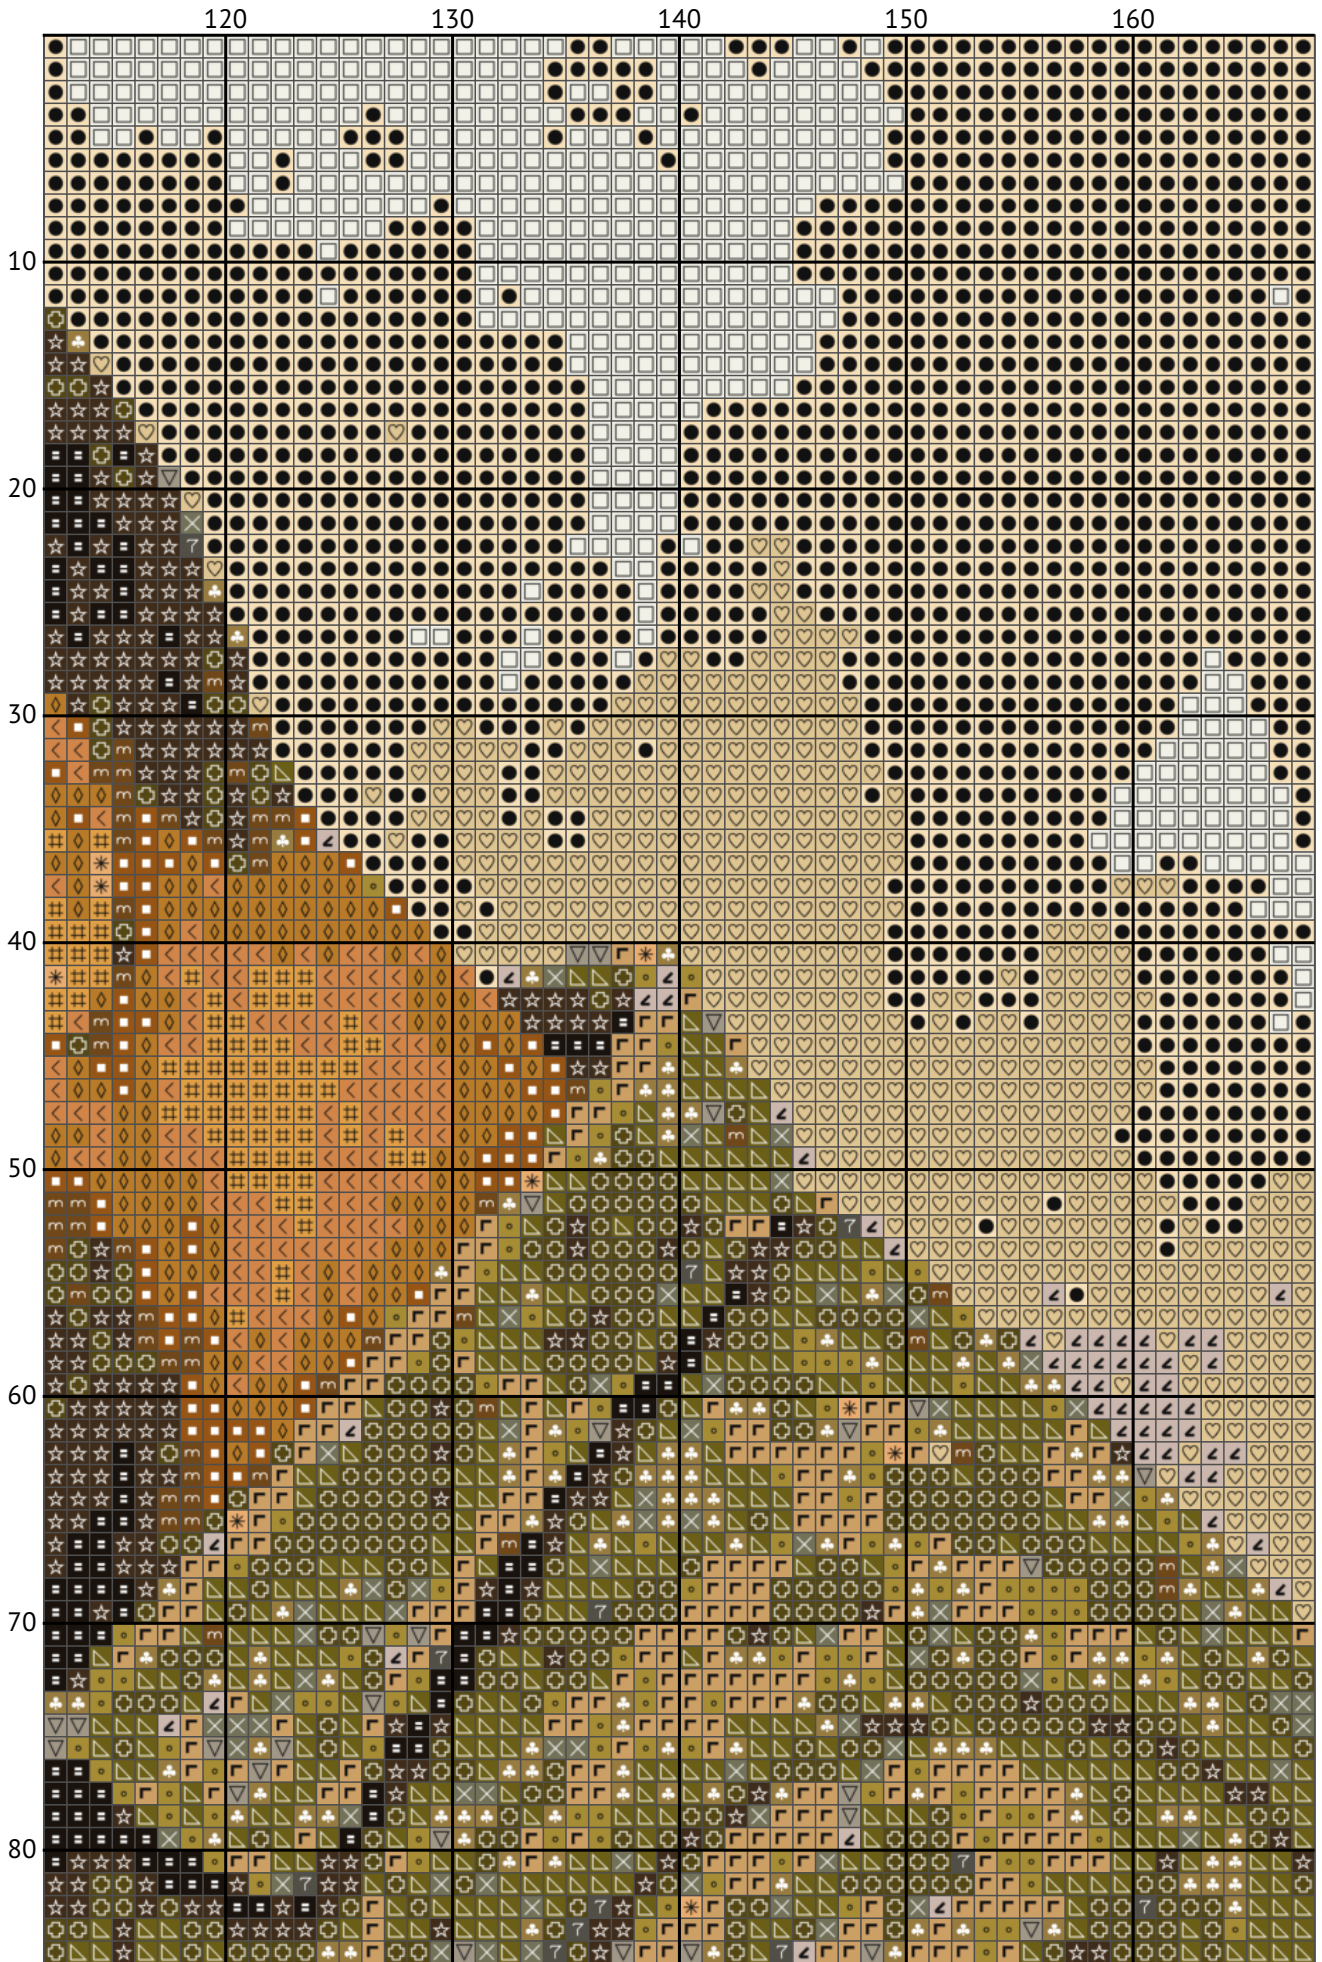

## 3 Днем Батька

Схема вишивки хрестиком

Розмір: 168 x 201 хрестиків

3 Днем Батька

3 Днем Батька

3 Днем Батька

3 Днем Бат'ка

3 Днем Батька

3 Днем Батька

3 Днем Батька

3 Днем Батька

3 Днем Батька  
Список ниток муліне DMC

N	Symbol	Number	Name	Stitches
1		 DMC 319	Pistachio Green - Very Dark	43
2		 DMC 371	Mustard	907
3		 DMC 437	Tan - Light	716
4		 DMC 453	Shell Gray - Light	559
5		 DMC 645	Beaver Gray - Very Dark	317
6		 DMC 646	Beaver Gray - Dark	505
7		 DMC 648	Beaver Gray - Light	483
8		 DMC 676	Old Gold - Light	785
9		 DMC 729	Old Gold - Medium	986
10		 DMC 730	Olive Green - Very Dark	3370
11		 DMC 732	Olive Green	2156
12		 DMC 734	Olive Green - Light	499
13		 DMC 738	Tan - Very Light	744
14		 DMC 739	Tan - Ultra Very Light	1691
15		 DMC 782	Topaz - Dark	963
16		 DMC 825	Blue - Dark	1051
17		 DMC 829	Golden Olive - Very Dark	997
18		 DMC 951	Tawny - Light	4393
19		 DMC 3371	Black Brown	1426
20		 DMC 3781	Mocha Brown - Dark	3173
21		 DMC 3821	Straw	442
22		 DMC 3856	Mahogany - Ultra Very Light	460
23		 DMC 3865	Winter White	7102