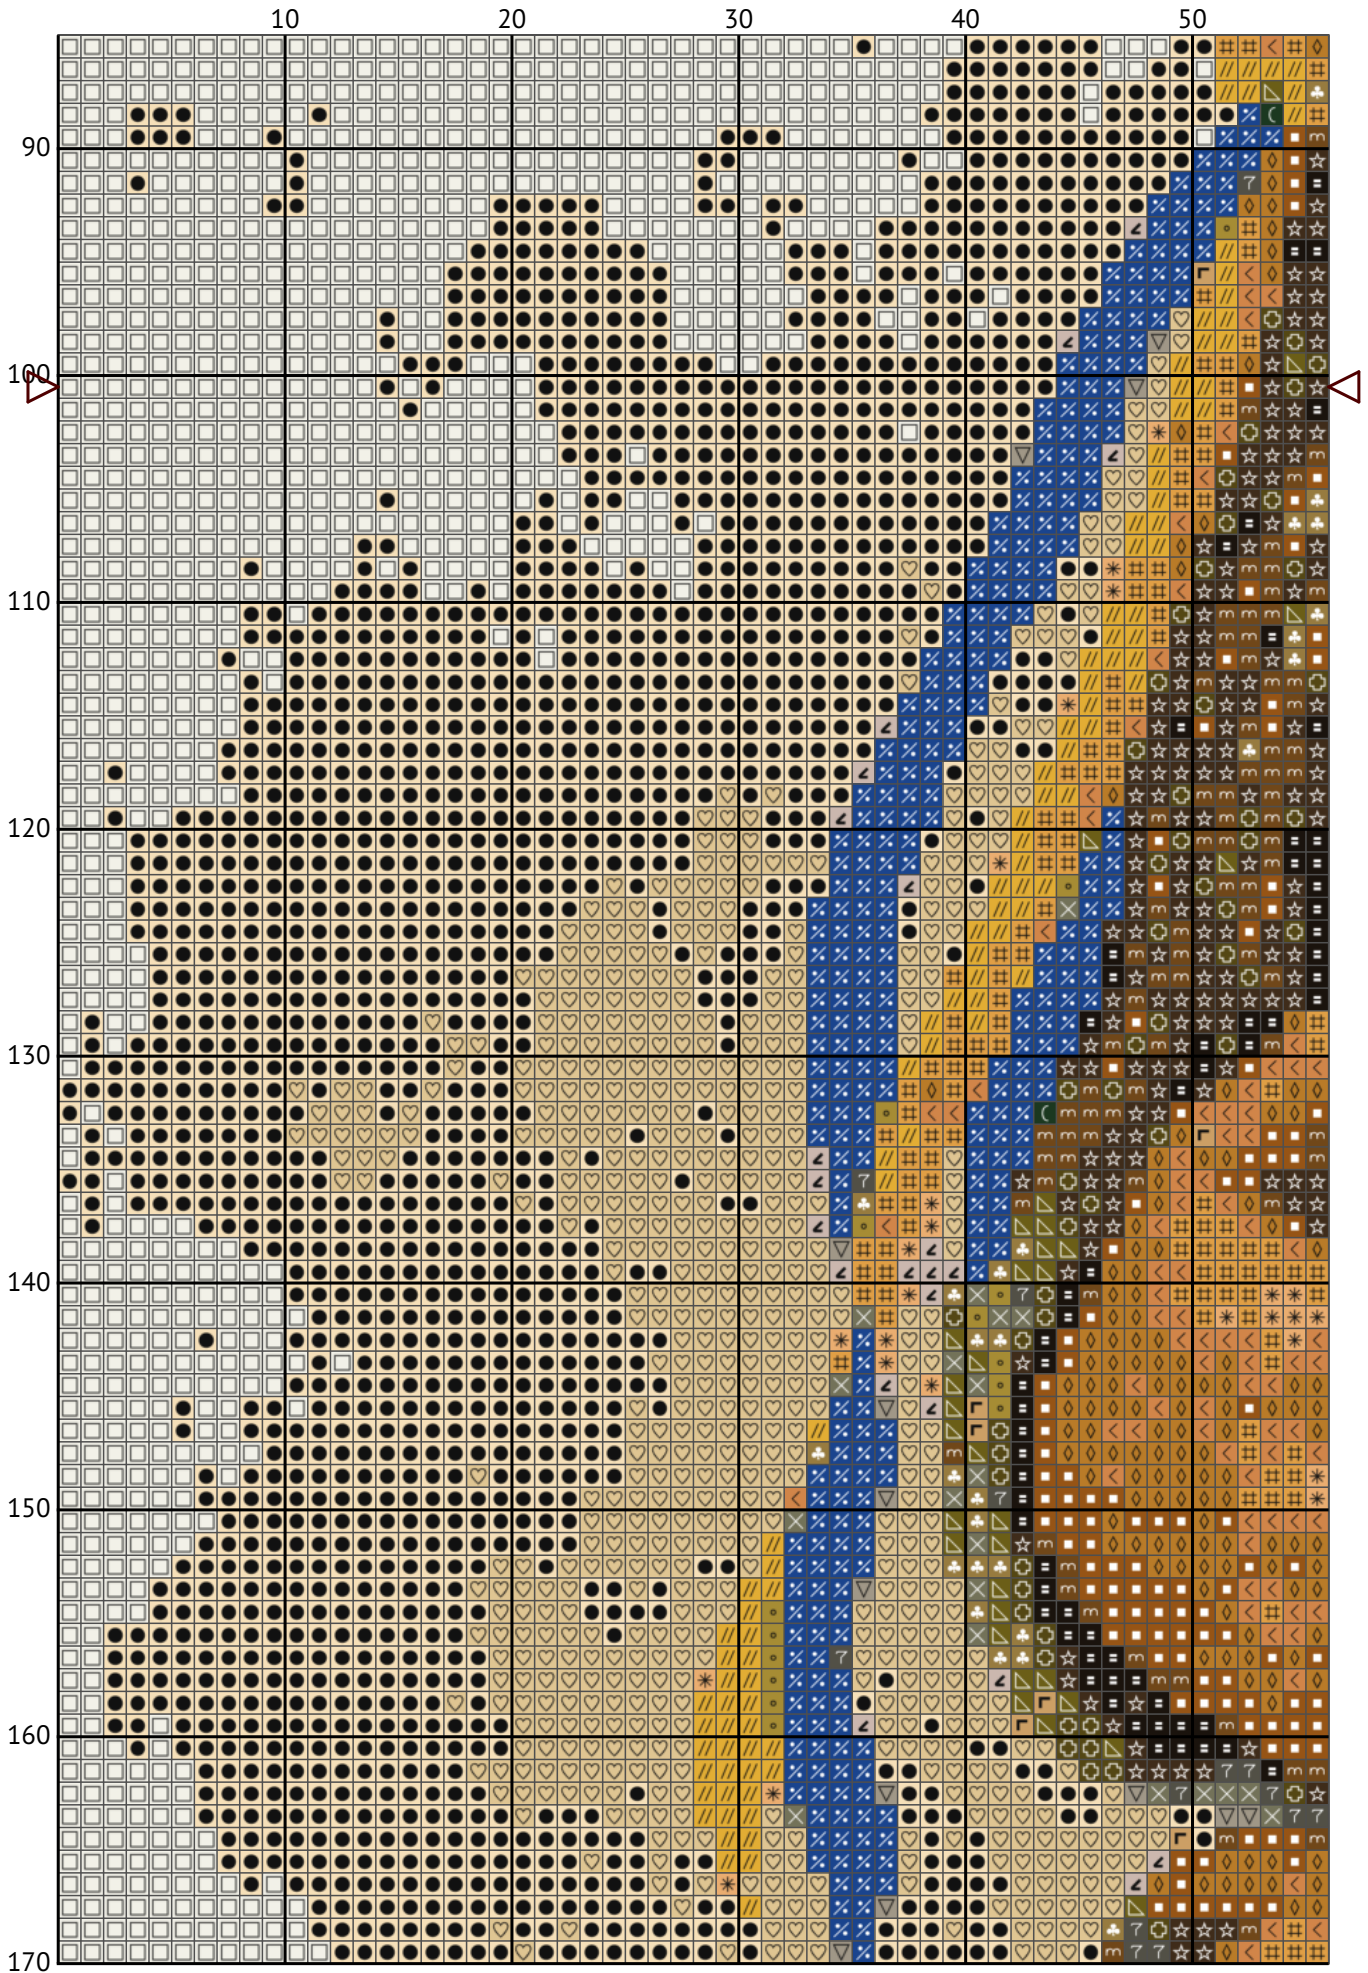

## 3 Днем Батька

Схема вишивки хрестиком

Розмір: 168 x 201 хрестиків

3 Днем Батька

3 Днем Батька

3 Днем Батька

3 Днем Бат'ка

3 Днем Батька

3 Днем Батька

3 Днем Батька

3 Днем Батька

3 Днем Батька  
Список ниток муліне DMC

N	Symbol	Number	Name	Stitches
1		 DMC 319	Pistachio Green - Very Dark	43
2		 DMC 371	Mustard	907
3		 DMC 437	Tan - Light	716
4		 DMC 453	Shell Gray - Light	559
5		 DMC 645	Beaver Gray - Very Dark	317
6		 DMC 646	Beaver Gray - Dark	505
7		 DMC 648	Beaver Gray - Light	483
8		 DMC 676	Old Gold - Light	785
9		 DMC 729	Old Gold - Medium	986
10		 DMC 730	Olive Green - Very Dark	3370
11		 DMC 732	Olive Green	2156
12		 DMC 734	Olive Green - Light	499
13		 DMC 738	Tan - Very Light	744
14		 DMC 739	Tan - Ultra Very Light	1691
15		 DMC 782	Topaz - Dark	963
16		 DMC 825	Blue - Dark	1051
17		 DMC 829	Golden Olive - Very Dark	997
18		 DMC 951	Tawny - Light	4393
19		 DMC 3371	Black Brown	1426
20		 DMC 3781	Mocha Brown - Dark	3173
21		 DMC 3821	Straw	442
22		 DMC 3856	Mahogany - Ultra Very Light	460
23		 DMC 3865	Winter White	7102