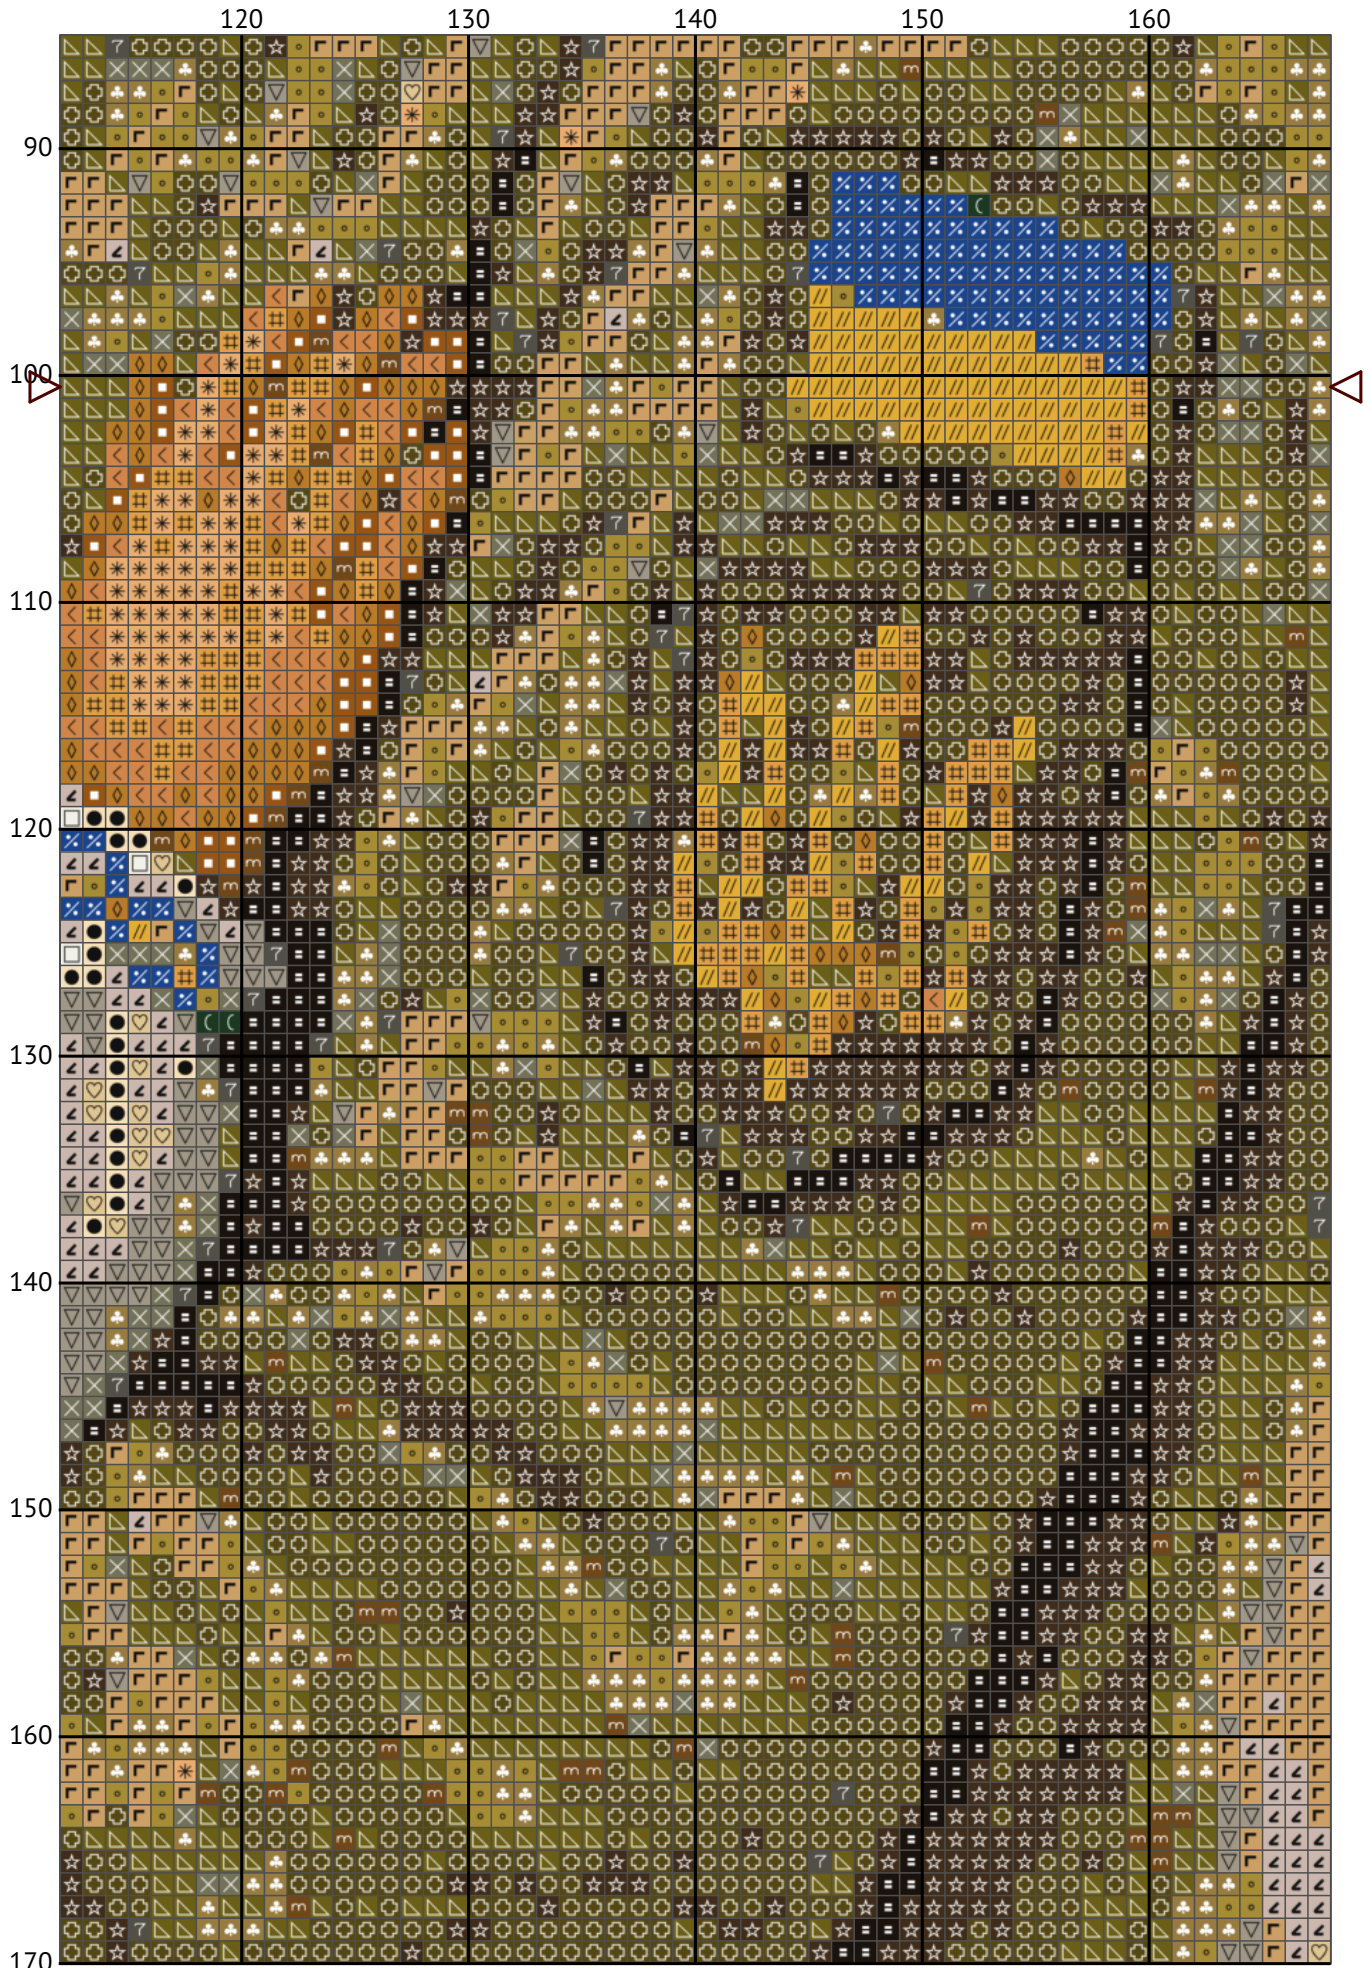

## 3 Днем Батька

Схема вишивки хрестиком

Розмір: 168 x 201 хрестиків

3 Днем Батька

3 Днем Батька

3 Днем Батька

3 Днем Бат'ка

3 Днем Батька

3 Днем Батька

3 Днем Батька

3 Днем Батька

3 Днем Батька  
Список ниток муліне DMC

N	Symbol	Number	Name	Stitches
1		 DMC 319	Pistachio Green - Very Dark	43
2		 DMC 371	Mustard	907
3		 DMC 437	Tan - Light	716
4		 DMC 453	Shell Gray - Light	559
5		 DMC 645	Beaver Gray - Very Dark	317
6		 DMC 646	Beaver Gray - Dark	505
7		 DMC 648	Beaver Gray - Light	483
8		 DMC 676	Old Gold - Light	785
9		 DMC 729	Old Gold - Medium	986
10		 DMC 730	Olive Green - Very Dark	3370
11		 DMC 732	Olive Green	2156
12		 DMC 734	Olive Green - Light	499
13		 DMC 738	Tan - Very Light	744
14		 DMC 739	Tan - Ultra Very Light	1691
15		 DMC 782	Topaz - Dark	963
16		 DMC 825	Blue - Dark	1051
17		 DMC 829	Golden Olive - Very Dark	997
18		 DMC 951	Tawny - Light	4393
19		 DMC 3371	Black Brown	1426
20		 DMC 3781	Mocha Brown - Dark	3173
21		 DMC 3821	Straw	442
22		 DMC 3856	Mahogany - Ultra Very Light	460
23		 DMC 3865	Winter White	7102