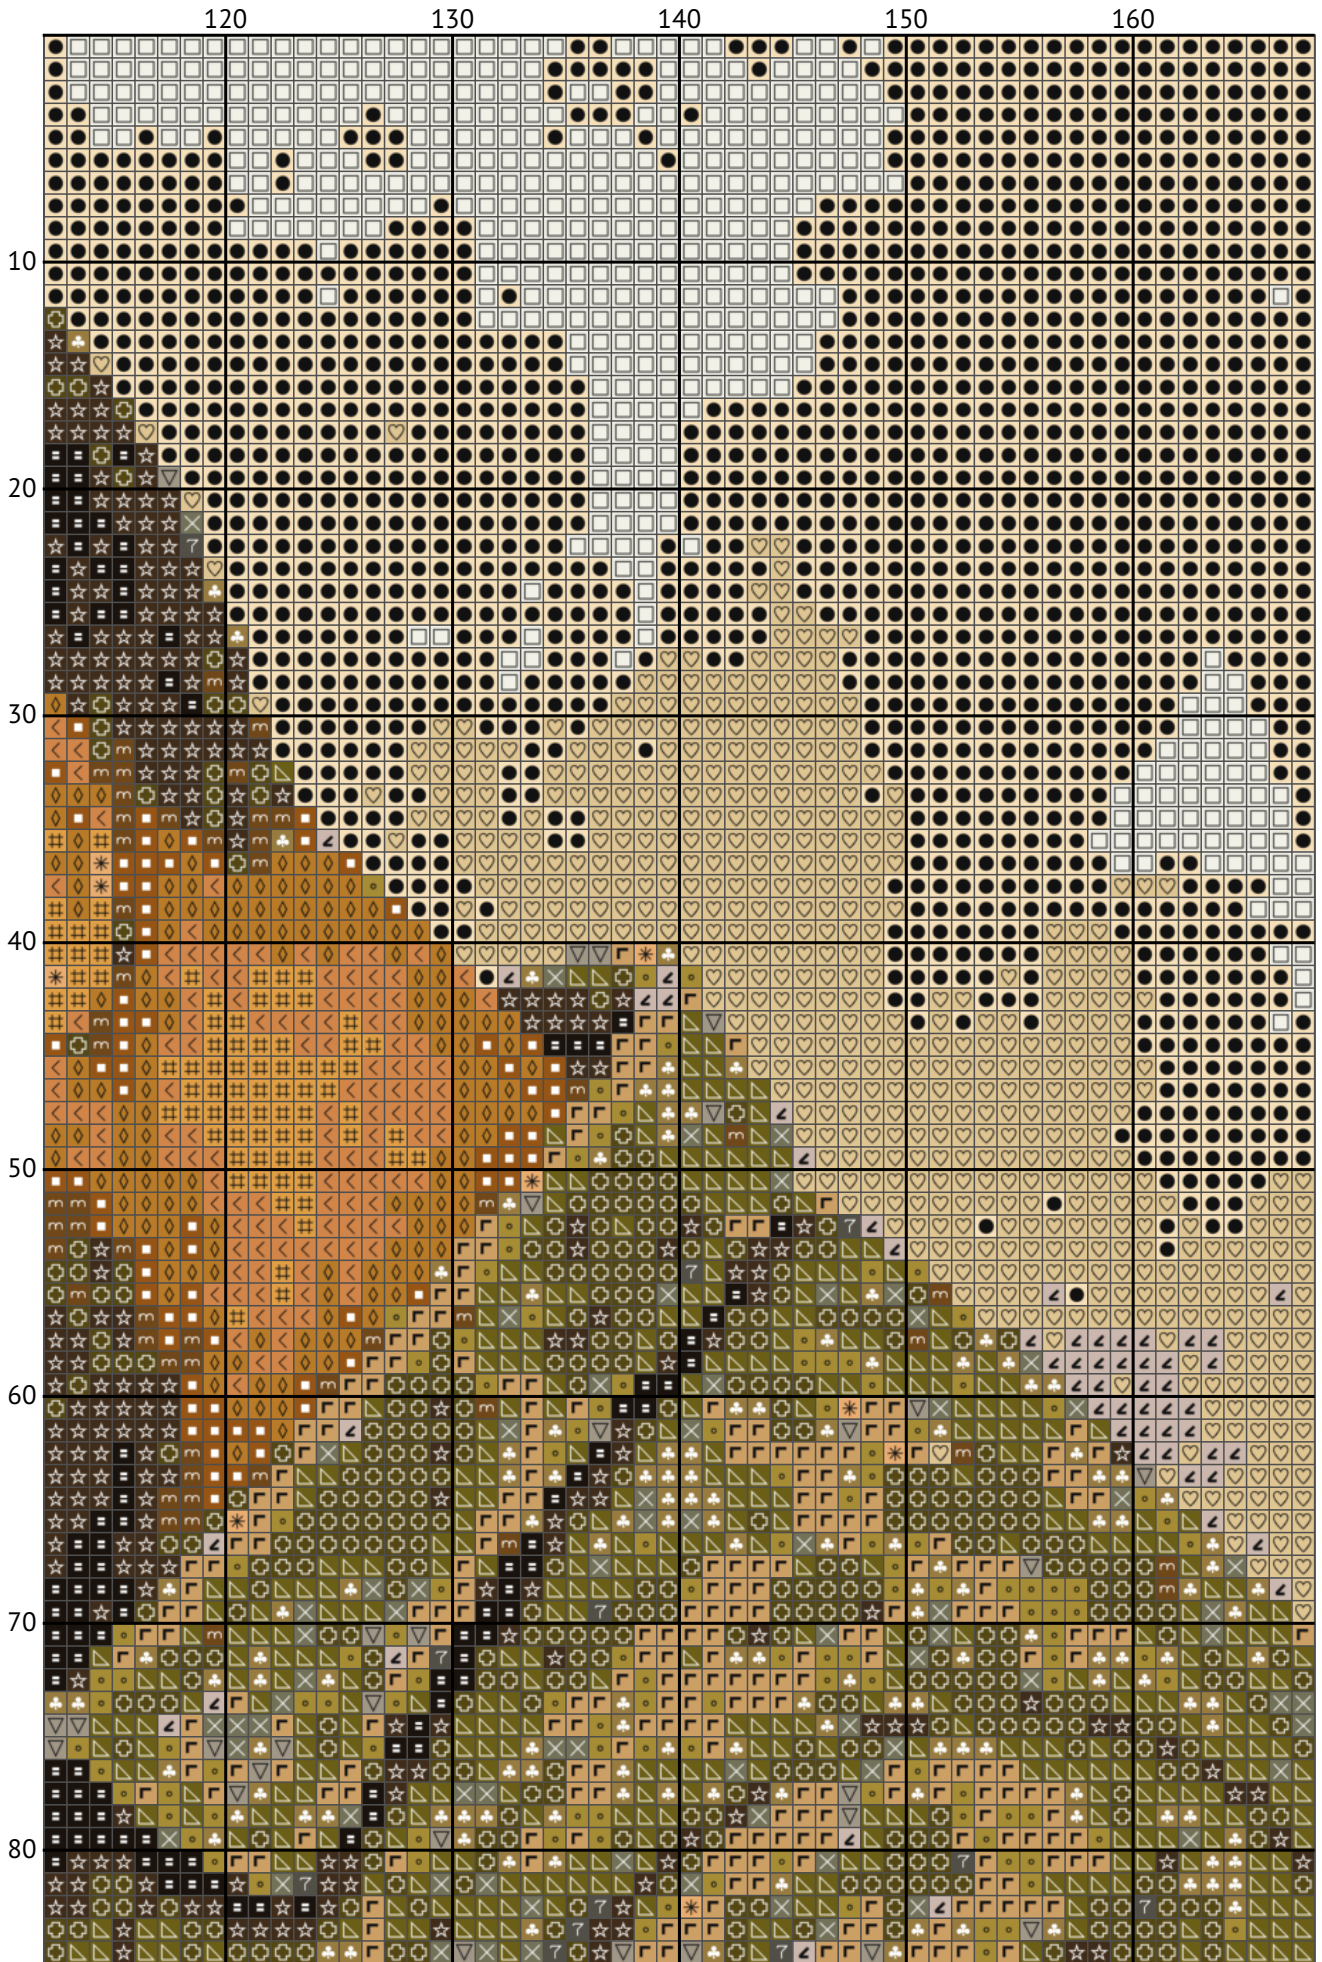

С Днем Отца

Схема вышивки крестиком

Размер: 168 x 201 крестиков

С Днем Отца

С Днем Отца

С Днем Отца

С Днем Отца

С Днем Отца

С Днем Отца

С Днем Отца

С Днем Отца

С Днем Отца

С Днем Отца
Список нитей мулине DMC

N	Symbol	Number	Name	Stitches
1		 DMC 319	Pistachio Green - Very Dark	43
2		 DMC 371	Mustard	907
3		 DMC 437	Tan - Light	716
4		 DMC 453	Shell Gray - Light	559
5		 DMC 645	Beaver Gray - Very Dark	317
6		 DMC 646	Beaver Gray - Dark	505
7		 DMC 648	Beaver Gray - Light	483
8		 DMC 676	Old Gold - Light	785
9		 DMC 729	Old Gold - Medium	986
10		 DMC 730	Olive Green - Very Dark	3370
11		 DMC 732	Olive Green	2156
12		 DMC 734	Olive Green - Light	499
13		 DMC 738	Tan - Very Light	744
14		 DMC 739	Tan - Ultra Very Light	1691
15		 DMC 782	Topaz - Dark	963
16		 DMC 825	Blue - Dark	1051
17		 DMC 829	Golden Olive - Very Dark	997
18		 DMC 951	Tawny - Light	4393
19		 DMC 3371	Black Brown	1426
20		 DMC 3781	Mocha Brown - Dark	3173
21		 DMC 3821	Straw	442
22		 DMC 3856	Mahogany - Ultra Very Light	460
23		 DMC 3865	Winter White	7102