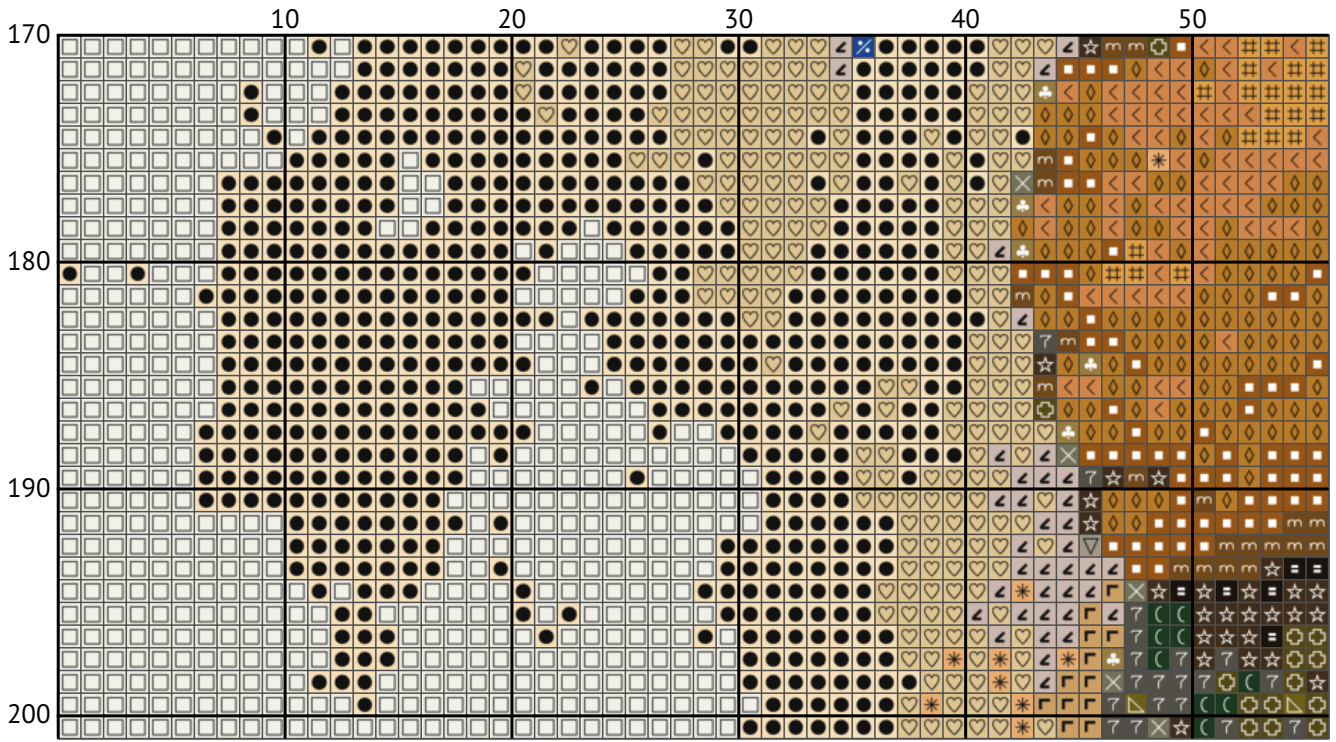

С Днем Отца

Схема вышивки крестиком

Размер: 168 x 201 крестиков

С Днем Отца

С Днем Отца

С Днем Отца

С Днем Отца

С Днем Отца

С Днем Отца

С Днем Отца

С Днем Отца

С Днем Отца

С Днем Отца
Список нитей мулине DMC

N	Symbol	Number	Name	Stitches
1		 DMC 319	Pistachio Green - Very Dark	43
2		 DMC 371	Mustard	907
3		 DMC 437	Tan - Light	716
4		 DMC 453	Shell Gray - Light	559
5		 DMC 645	Beaver Gray - Very Dark	317
6		 DMC 646	Beaver Gray - Dark	505
7		 DMC 648	Beaver Gray - Light	483
8		 DMC 676	Old Gold - Light	785
9		 DMC 729	Old Gold - Medium	986
10		 DMC 730	Olive Green - Very Dark	3370
11		 DMC 732	Olive Green	2156
12		 DMC 734	Olive Green - Light	499
13		 DMC 738	Tan - Very Light	744
14		 DMC 739	Tan - Ultra Very Light	1691
15		 DMC 782	Topaz - Dark	963
16		 DMC 825	Blue - Dark	1051
17		 DMC 829	Golden Olive - Very Dark	997
18		 DMC 951	Tawny - Light	4393
19		 DMC 3371	Black Brown	1426
20		 DMC 3781	Mocha Brown - Dark	3173
21		 DMC 3821	Straw	442
22		 DMC 3856	Mahogany - Ultra Very Light	460
23		 DMC 3865	Winter White	7102