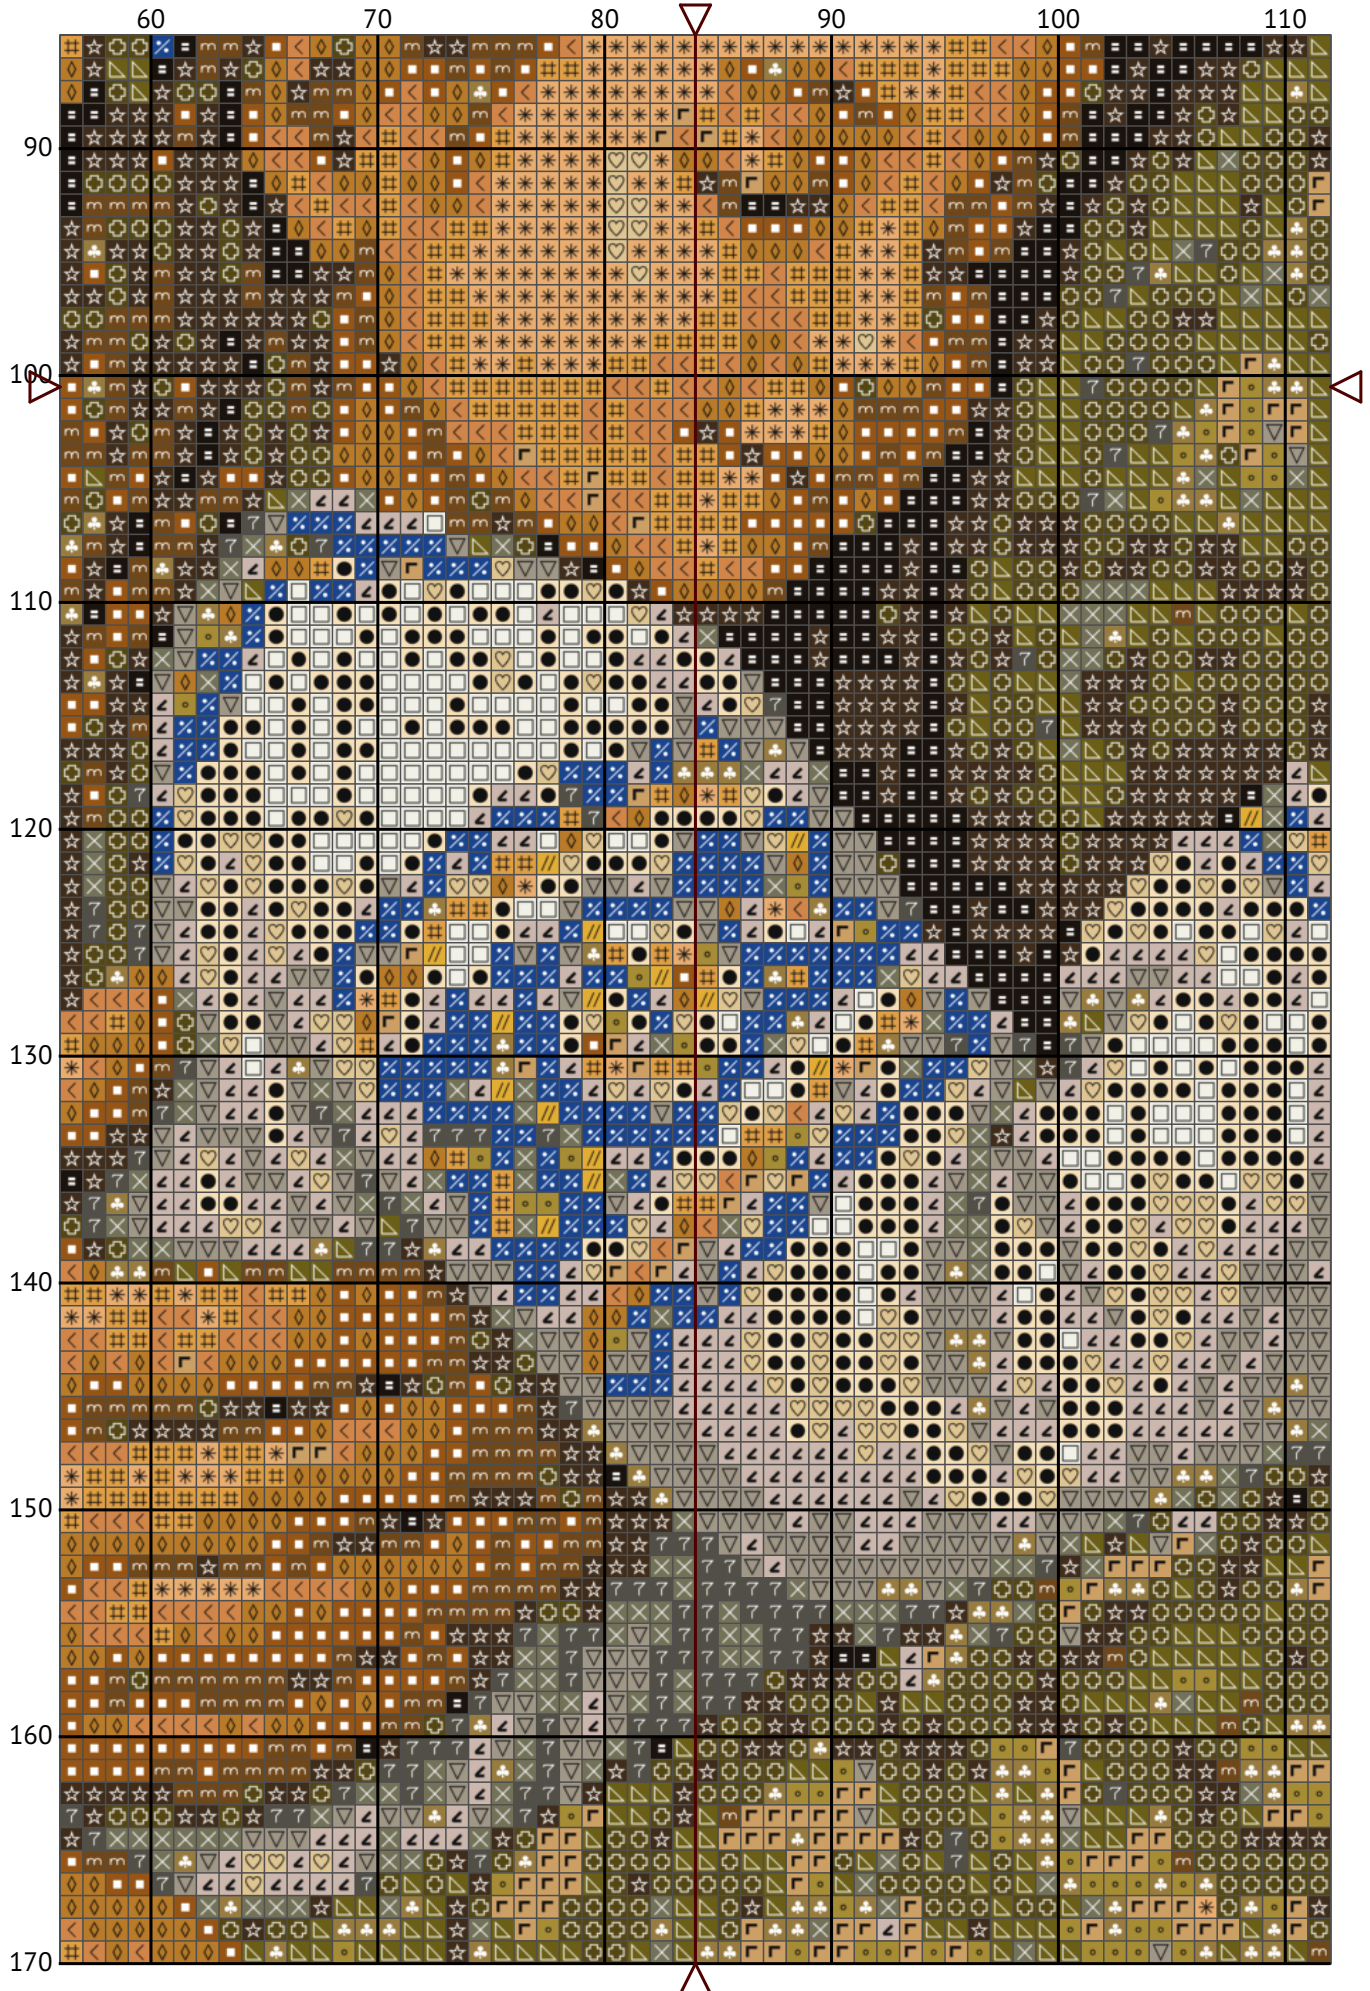

С Днем Отца

Схема вышивки крестиком

Размер: 168 x 201 крестиков

С Днем Отца

С Днем Отца

С Днем Отца

С Днем Отца

С Днем Отца

С Днем Отца

С Днем Отца

С Днем Отца

С Днем Отца

С Днем Отца
Список нитей мулине DMC

N	Symbol	Number	Name	Stitches
1		 DMC 319	Pistachio Green - Very Dark	43
2		 DMC 371	Mustard	907
3		 DMC 437	Tan - Light	716
4		 DMC 453	Shell Gray - Light	559
5		 DMC 645	Beaver Gray - Very Dark	317
6		 DMC 646	Beaver Gray - Dark	505
7		 DMC 648	Beaver Gray - Light	483
8		 DMC 676	Old Gold - Light	785
9		 DMC 729	Old Gold - Medium	986
10		 DMC 730	Olive Green - Very Dark	3370
11		 DMC 732	Olive Green	2156
12		 DMC 734	Olive Green - Light	499
13		 DMC 738	Tan - Very Light	744
14		 DMC 739	Tan - Ultra Very Light	1691
15		 DMC 782	Topaz - Dark	963
16		 DMC 825	Blue - Dark	1051
17		 DMC 829	Golden Olive - Very Dark	997
18		 DMC 951	Tawny - Light	4393
19		 DMC 3371	Black Brown	1426
20		 DMC 3781	Mocha Brown - Dark	3173
21		 DMC 3821	Straw	442
22		 DMC 3856	Mahogany - Ultra Very Light	460
23		 DMC 3865	Winter White	7102