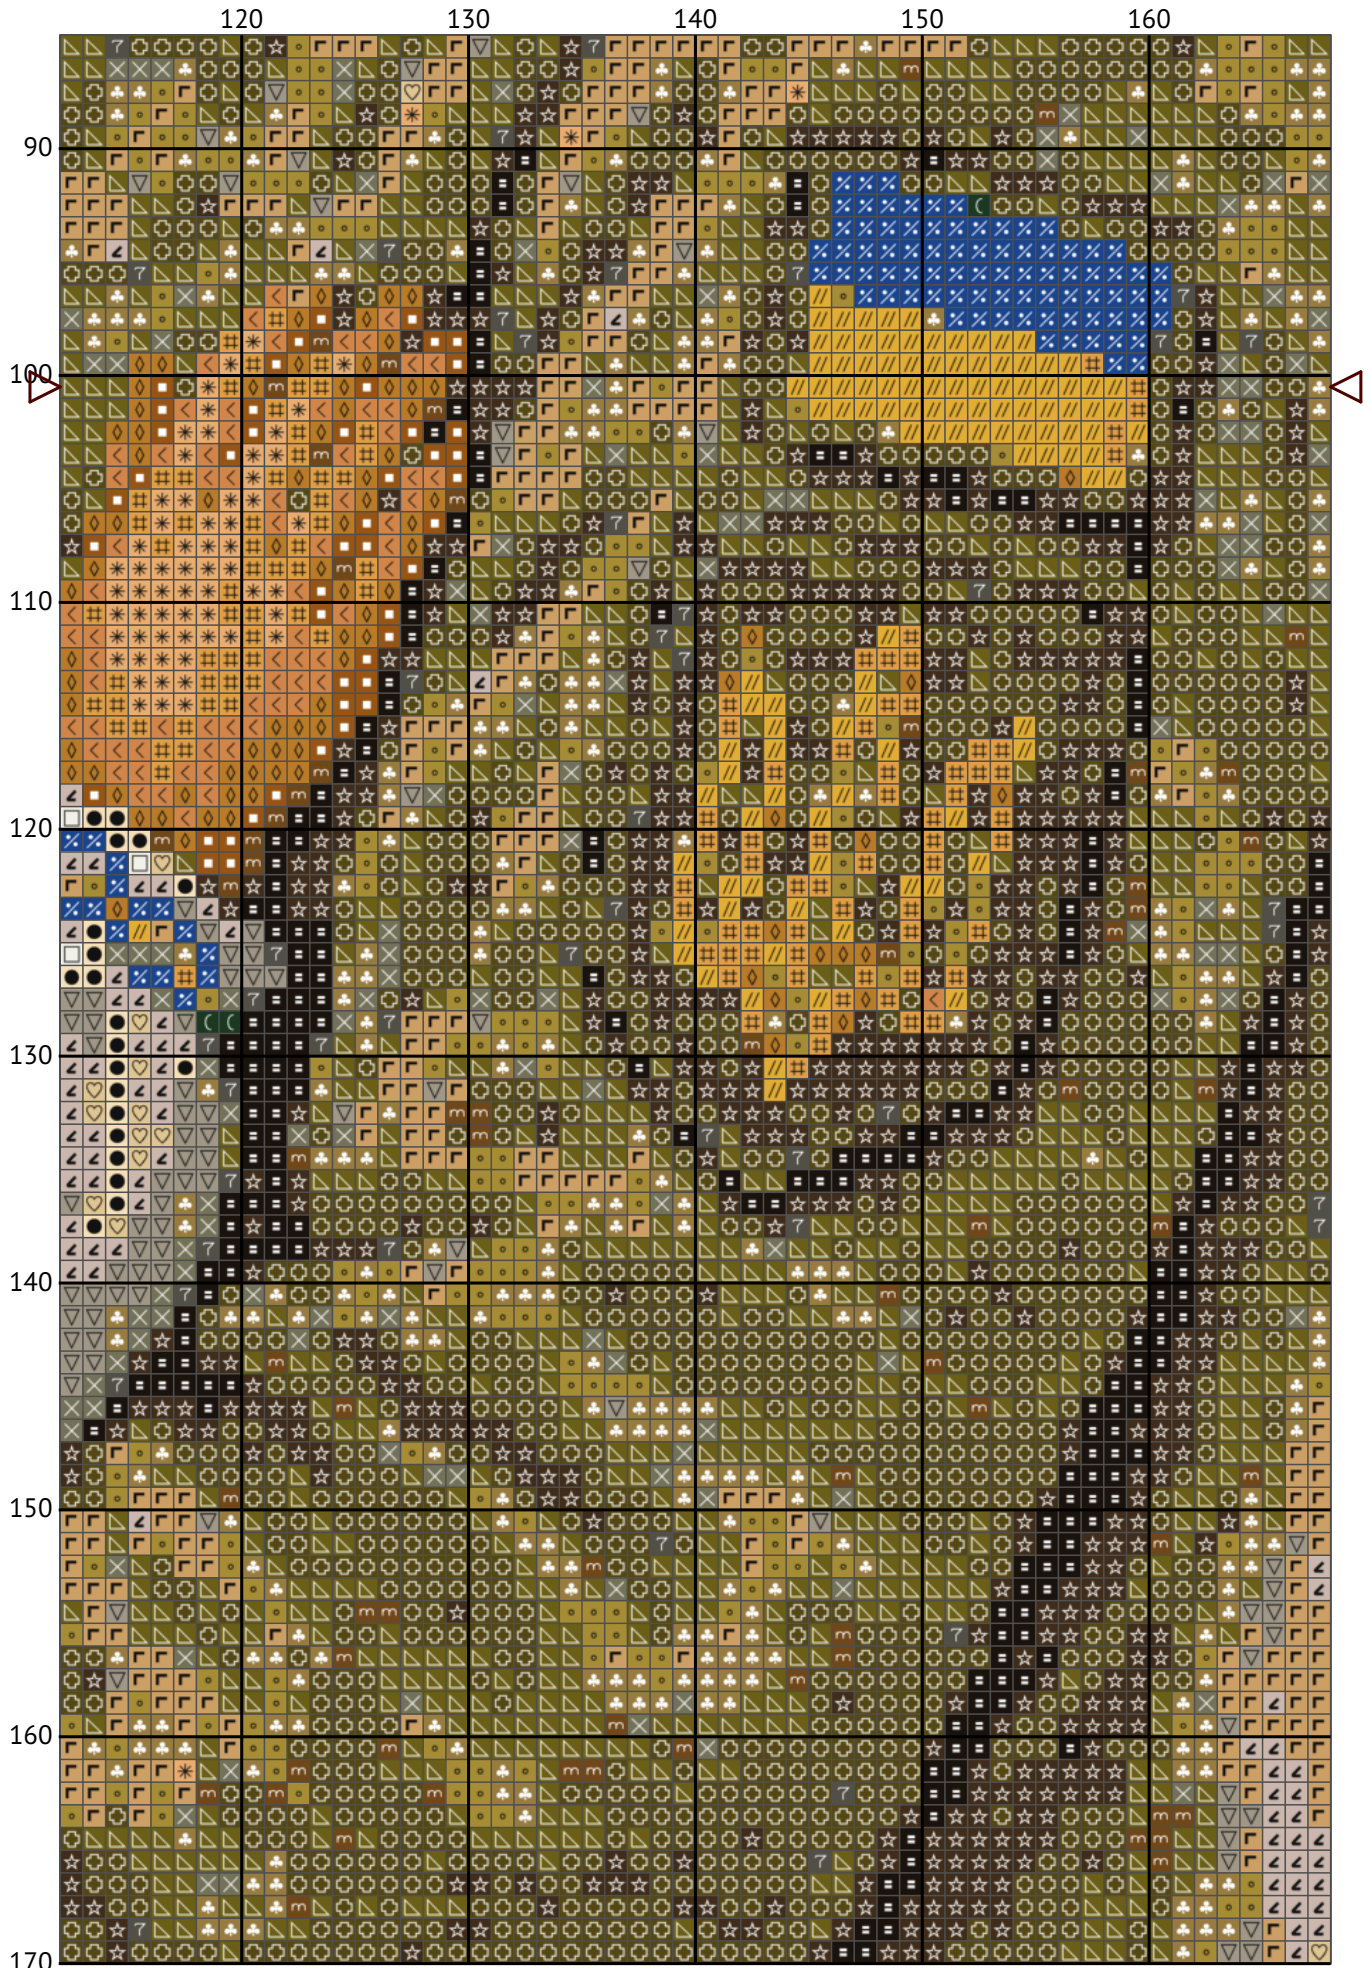

С Днем Отца

Схема вышивки крестиком

Размер: 168 x 201 крестиков

С Днем Отца

С Днем Отца

С Днем Отца

С Днем Отца

С Днем Отца

С Днем Отца

С Днем Отца

С Днем Отца

С Днем Отца

С Днем Отца
Список нитей мулине DMC

N	Symbol	Number	Name	Stitches
1		 DMC 319	Pistachio Green - Very Dark	43
2		 DMC 371	Mustard	907
3		 DMC 437	Tan - Light	716
4		 DMC 453	Shell Gray - Light	559
5		 DMC 645	Beaver Gray - Very Dark	317
6		 DMC 646	Beaver Gray - Dark	505
7		 DMC 648	Beaver Gray - Light	483
8		 DMC 676	Old Gold - Light	785
9		 DMC 729	Old Gold - Medium	986
10		 DMC 730	Olive Green - Very Dark	3370
11		 DMC 732	Olive Green	2156
12		 DMC 734	Olive Green - Light	499
13		 DMC 738	Tan - Very Light	744
14		 DMC 739	Tan - Ultra Very Light	1691
15		 DMC 782	Topaz - Dark	963
16		 DMC 825	Blue - Dark	1051
17		 DMC 829	Golden Olive - Very Dark	997
18		 DMC 951	Tawny - Light	4393
19		 DMC 3371	Black Brown	1426
20		 DMC 3781	Mocha Brown - Dark	3173
21		 DMC 3821	Straw	442
22		 DMC 3856	Mahogany - Ultra Very Light	460
23		 DMC 3865	Winter White	7102