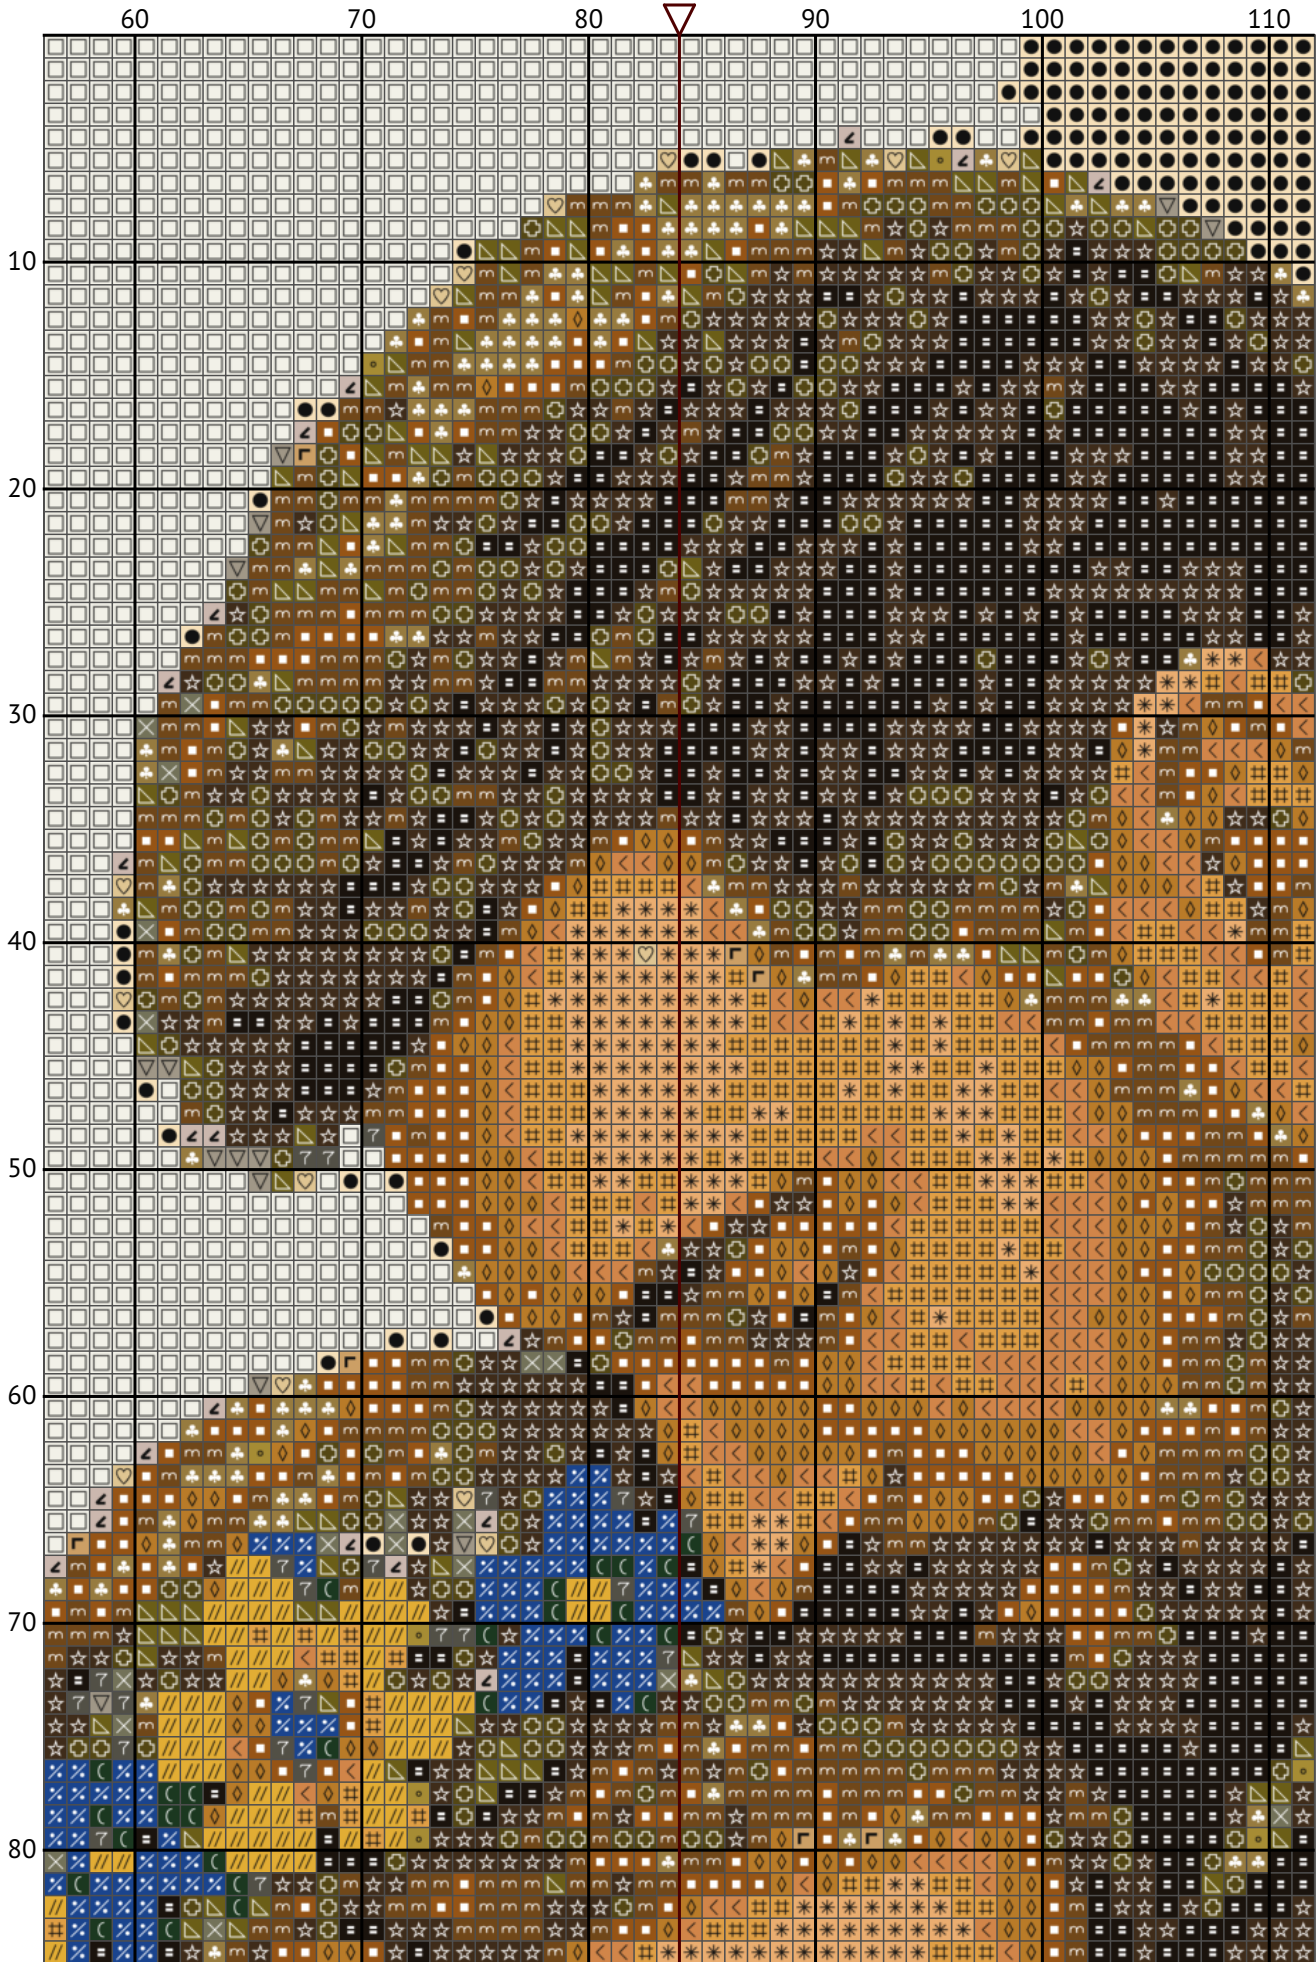

С Днем Отца

Схема вышивки крестиком

Размер: 168 x 201 крестиков

С Днем Отца

С Днем Отца

С Днем Отца

С Днем Отца

С Днем Отца

С Днем Отца

С Днем Отца

С Днем Отца

С Днем Отца

С Днем Отца
Список нитей мулине DMC

N	Symbol	Number	Name	Stitches
1		 DMC 319	Pistachio Green - Very Dark	43
2		 DMC 371	Mustard	907
3		 DMC 437	Tan - Light	716
4		 DMC 453	Shell Gray - Light	559
5		 DMC 645	Beaver Gray - Very Dark	317
6		 DMC 646	Beaver Gray - Dark	505
7		 DMC 648	Beaver Gray - Light	483
8		 DMC 676	Old Gold - Light	785
9		 DMC 729	Old Gold - Medium	986
10		 DMC 730	Olive Green - Very Dark	3370
11		 DMC 732	Olive Green	2156
12		 DMC 734	Olive Green - Light	499
13		 DMC 738	Tan - Very Light	744
14		 DMC 739	Tan - Ultra Very Light	1691
15		 DMC 782	Topaz - Dark	963
16		 DMC 825	Blue - Dark	1051
17		 DMC 829	Golden Olive - Very Dark	997
18		 DMC 951	Tawny - Light	4393
19		 DMC 3371	Black Brown	1426
20		 DMC 3781	Mocha Brown - Dark	3173
21		 DMC 3821	Straw	442
22		 DMC 3856	Mahogany - Ultra Very Light	460
23		 DMC 3865	Winter White	7102