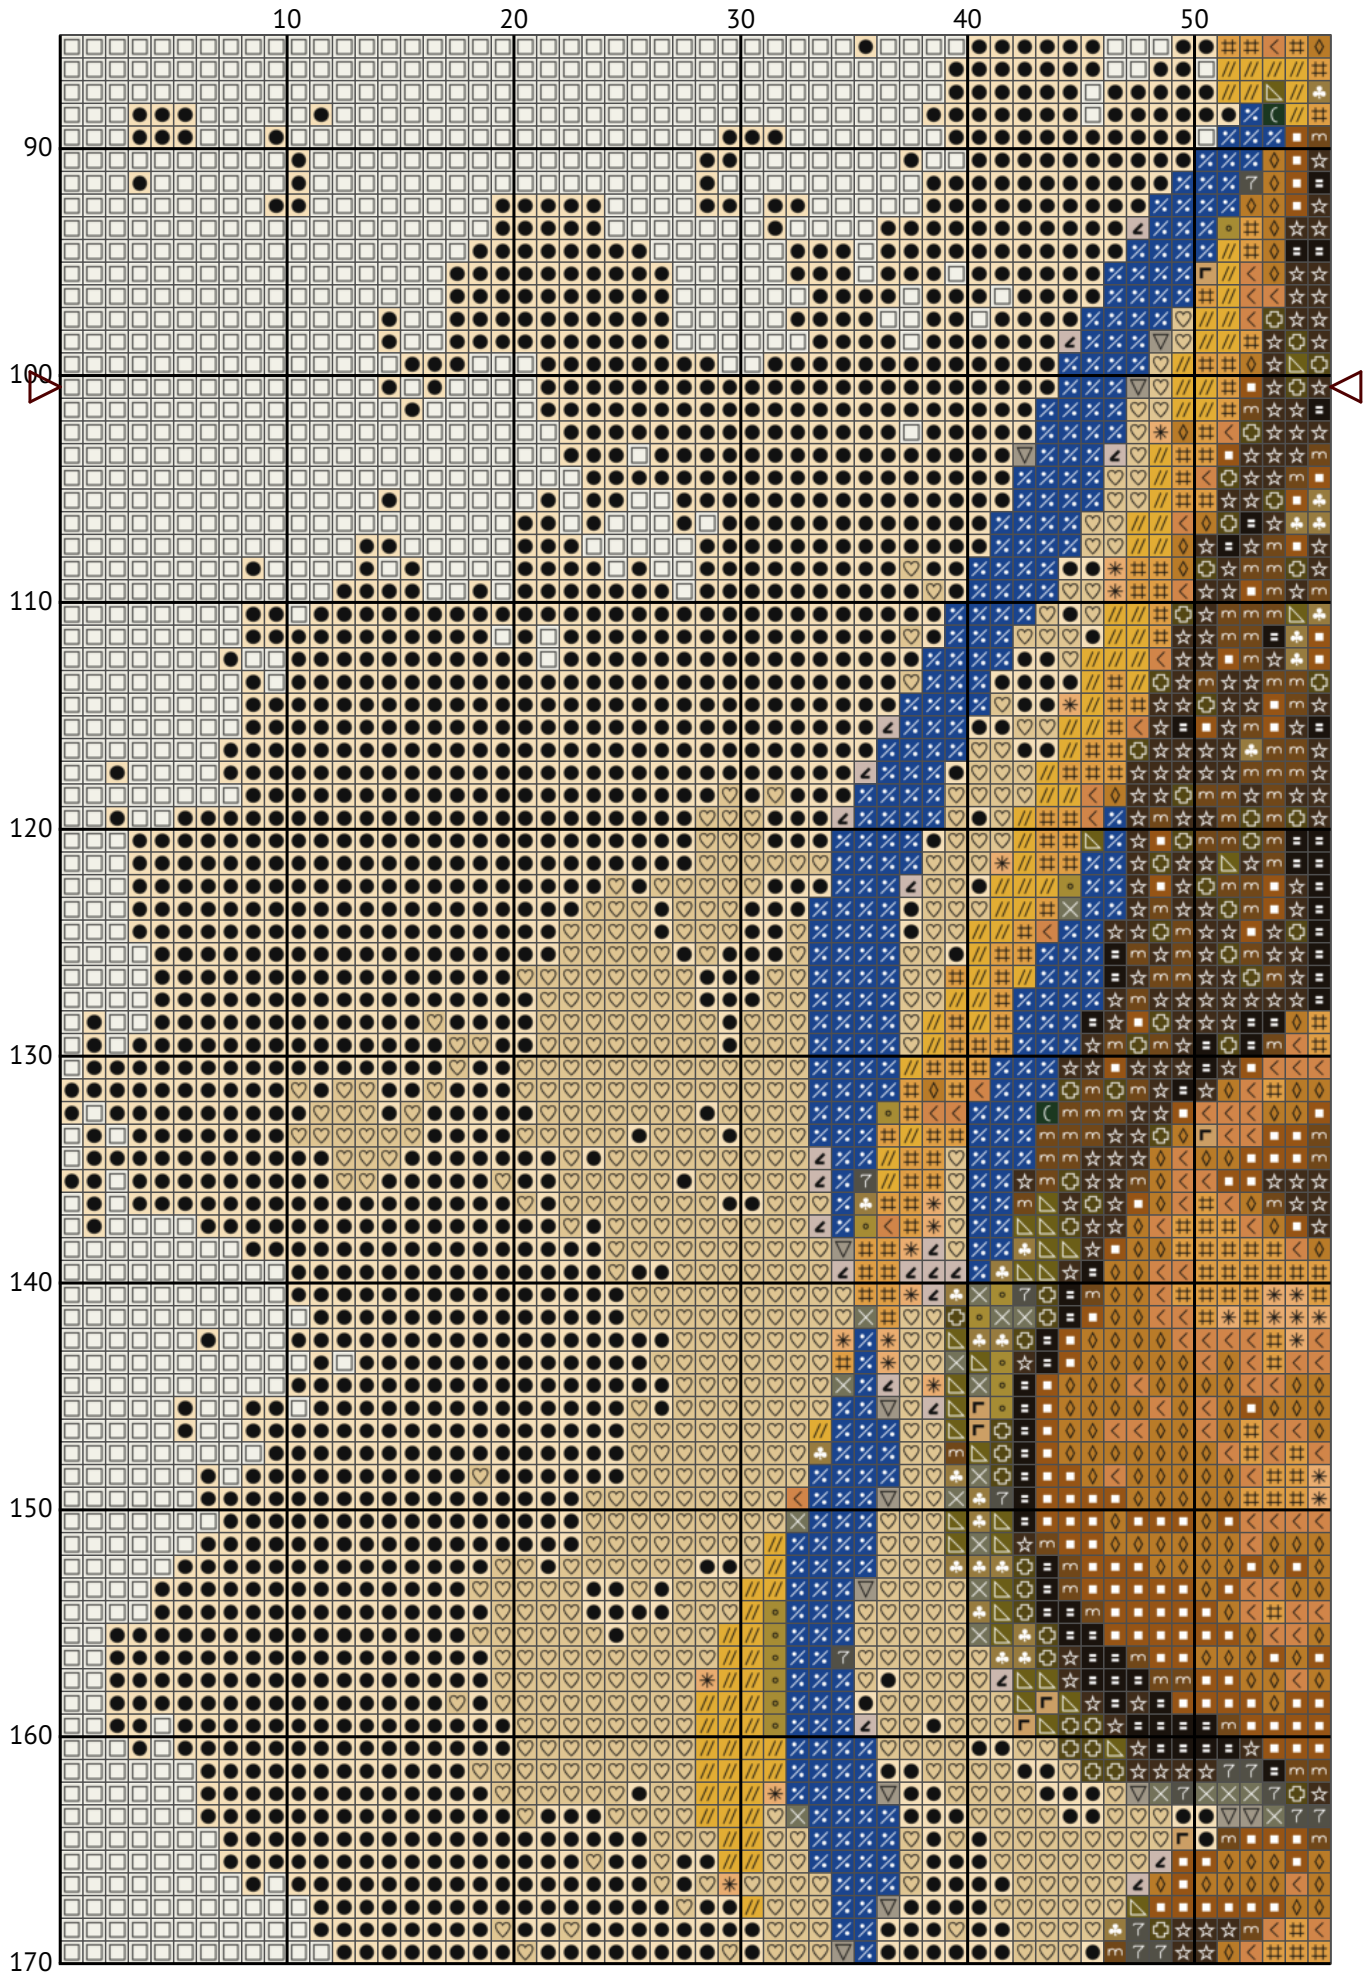

С Днем Отца

Схема вышивки крестиком

Размер: 168 x 201 крестиков

С Днем Отца

С Днем Отца

С Днем Отца

С Днем Отца

С Днем Отца

С Днем Отца

С Днем Отца

С Днем Отца

С Днем Отца

С Днем Отца
Список нитей мулине DMC

N	Symbol	Number	Name	Stitches
1		 DMC 319	Pistachio Green - Very Dark	43
2		 DMC 371	Mustard	907
3		 DMC 437	Tan - Light	716
4		 DMC 453	Shell Gray - Light	559
5		 DMC 645	Beaver Gray - Very Dark	317
6		 DMC 646	Beaver Gray - Dark	505
7		 DMC 648	Beaver Gray - Light	483
8		 DMC 676	Old Gold - Light	785
9		 DMC 729	Old Gold - Medium	986
10		 DMC 730	Olive Green - Very Dark	3370
11		 DMC 732	Olive Green	2156
12		 DMC 734	Olive Green - Light	499
13		 DMC 738	Tan - Very Light	744
14		 DMC 739	Tan - Ultra Very Light	1691
15		 DMC 782	Topaz - Dark	963
16		 DMC 825	Blue - Dark	1051
17		 DMC 829	Golden Olive - Very Dark	997
18		 DMC 951	Tawny - Light	4393
19		 DMC 3371	Black Brown	1426
20		 DMC 3781	Mocha Brown - Dark	3173
21		 DMC 3821	Straw	442
22		 DMC 3856	Mahogany - Ultra Very Light	460
23		 DMC 3865	Winter White	7102