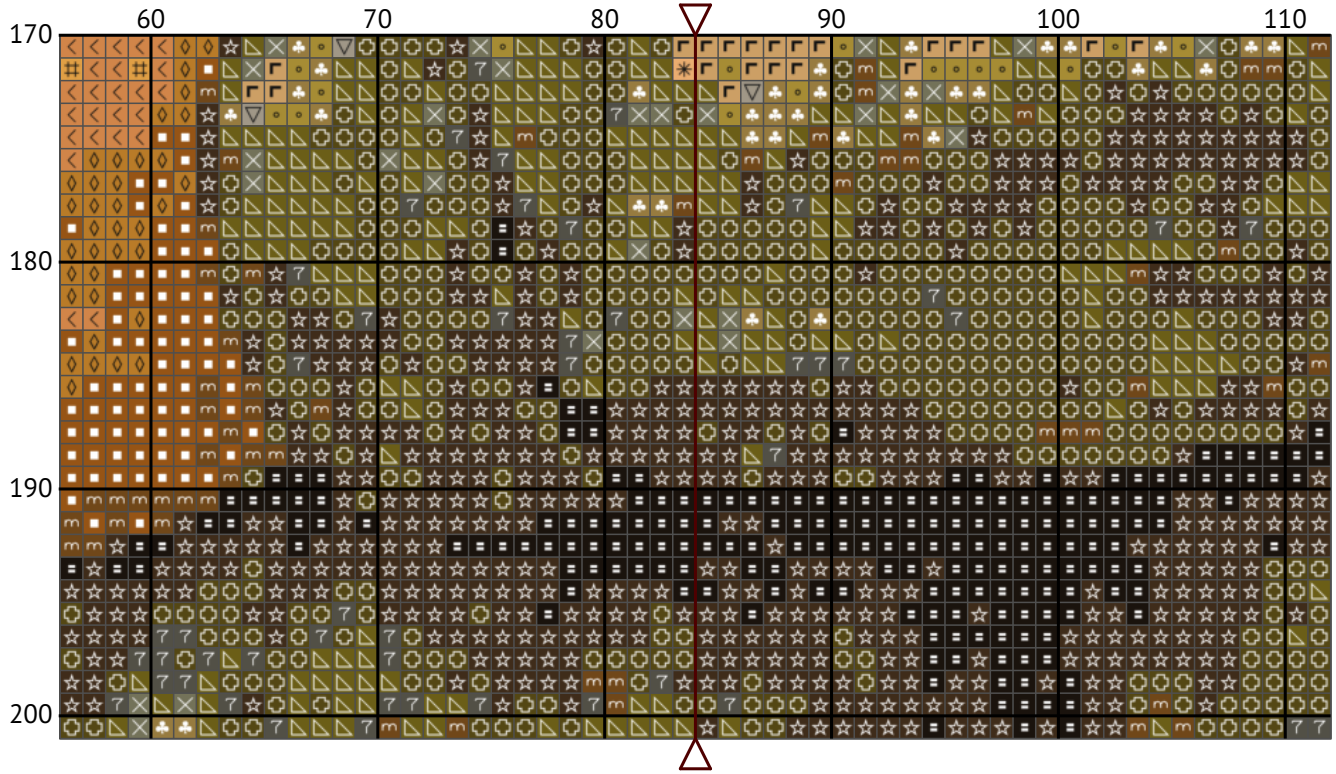

С Днем Отца

Схема вышивки крестиком

Размер: 168 x 201 крестиков

С Днем Отца

С Днем Отца

С Днем Отца

С Днем Отца

С Днем Отца

С Днем Отца

С Днем Отца

С Днем Отца

С Днем Отца

С Днем Отца
Список нитей мулине DMC

N	Symbol	Number	Name	Stitches
1		 DMC 319	Pistachio Green - Very Dark	43
2		 DMC 371	Mustard	907
3		 DMC 437	Tan - Light	716
4		 DMC 453	Shell Gray - Light	559
5		 DMC 645	Beaver Gray - Very Dark	317
6		 DMC 646	Beaver Gray - Dark	505
7		 DMC 648	Beaver Gray - Light	483
8		 DMC 676	Old Gold - Light	785
9		 DMC 729	Old Gold - Medium	986
10		 DMC 730	Olive Green - Very Dark	3370
11		 DMC 732	Olive Green	2156
12		 DMC 734	Olive Green - Light	499
13		 DMC 738	Tan - Very Light	744
14		 DMC 739	Tan - Ultra Very Light	1691
15		 DMC 782	Topaz - Dark	963
16		 DMC 825	Blue - Dark	1051
17		 DMC 829	Golden Olive - Very Dark	997
18		 DMC 951	Tawny - Light	4393
19		 DMC 3371	Black Brown	1426
20		 DMC 3781	Mocha Brown - Dark	3173
21		 DMC 3821	Straw	442
22		 DMC 3856	Mahogany - Ultra Very Light	460
23		 DMC 3865	Winter White	7102