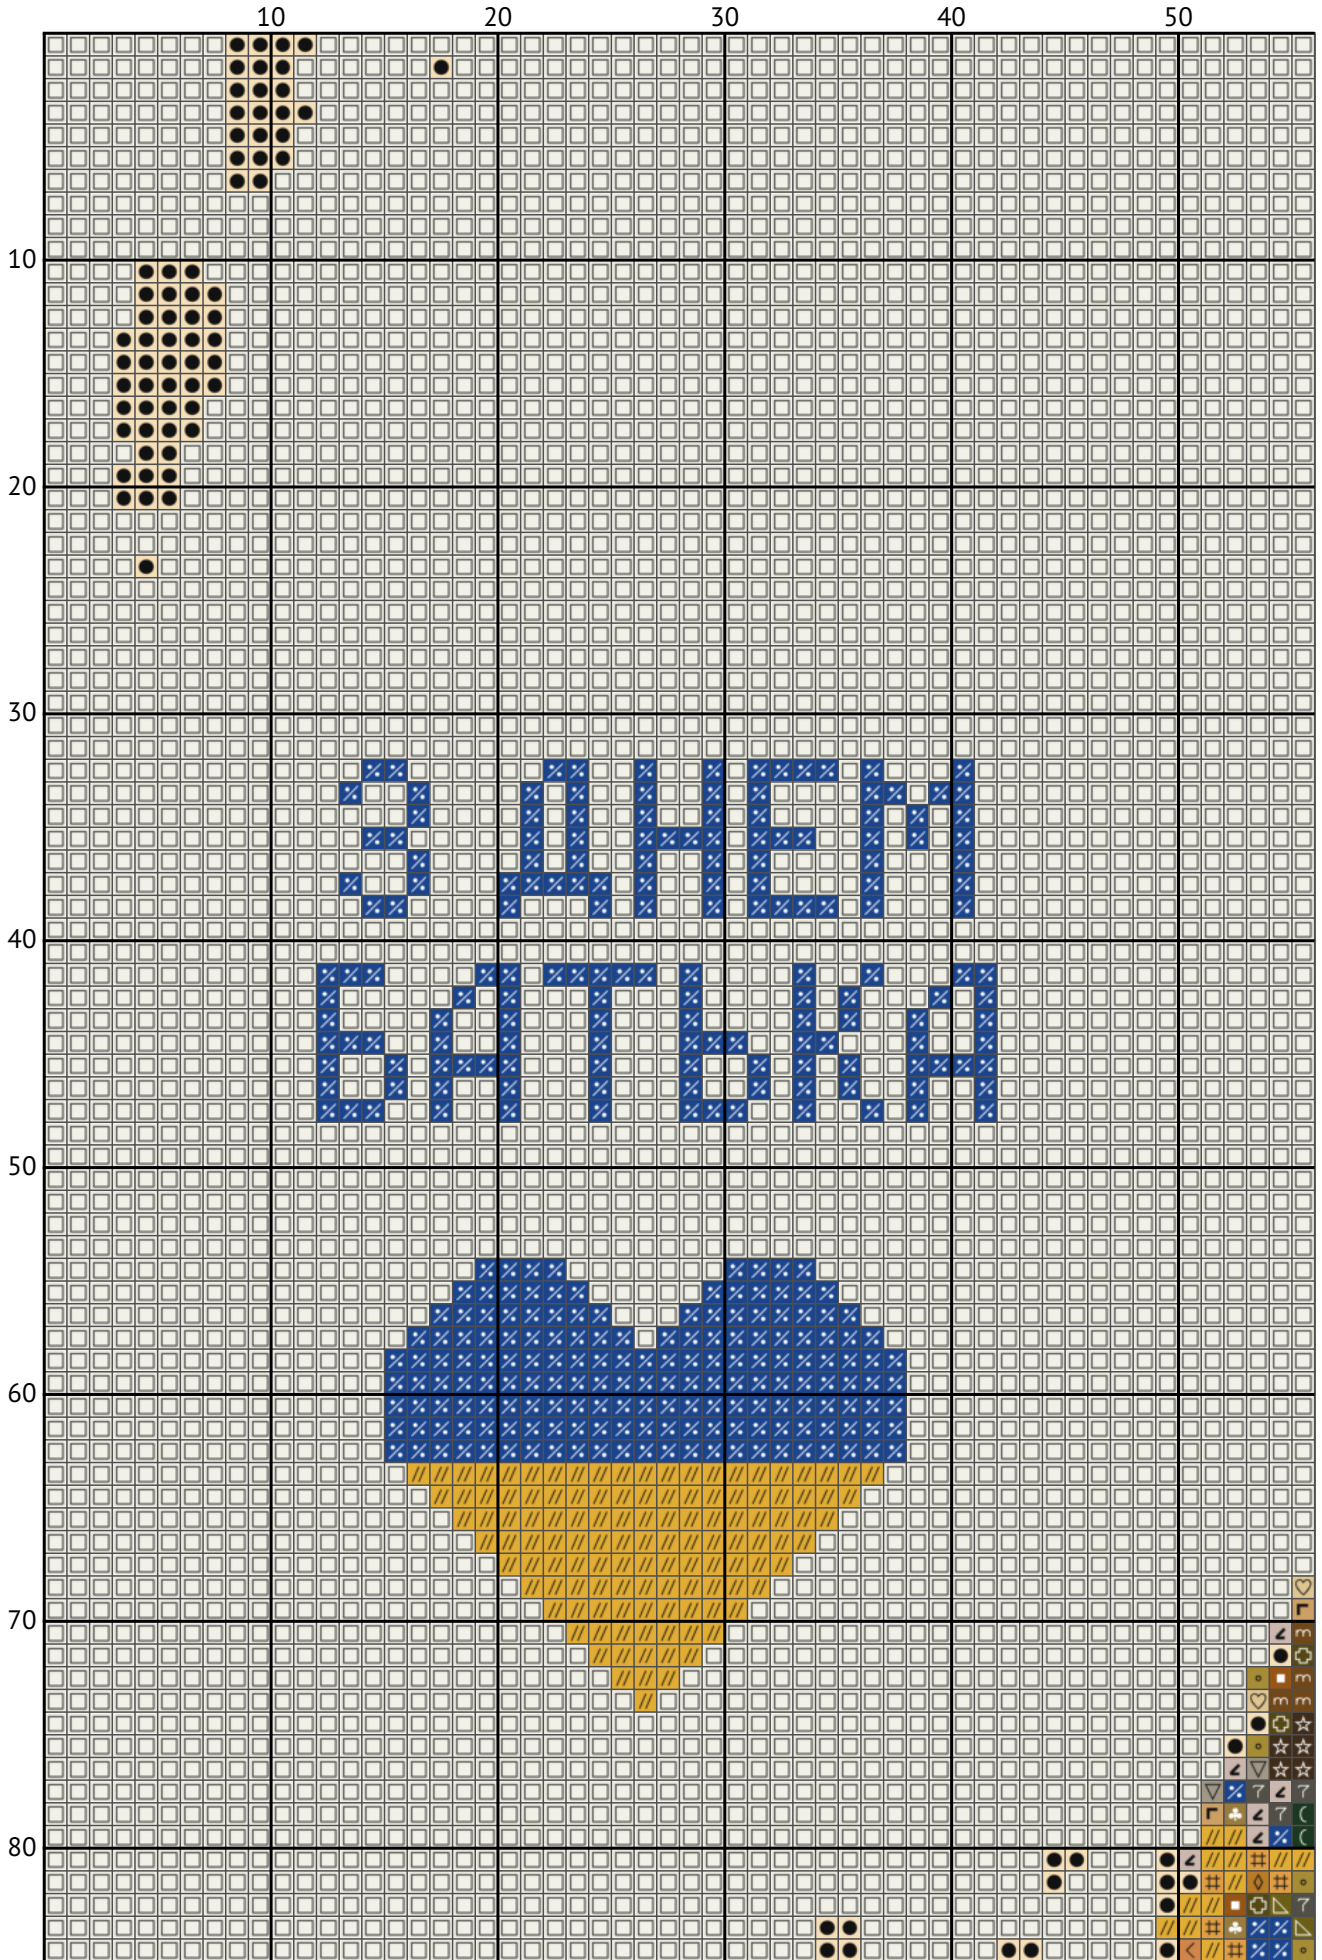

С Днем Отца

Схема вышивки крестиком

Размер: 168 x 201 крестиков

С Днем Отца

С Днем Отца

С Днем Отца

С Днем Отца

С Днем Отца

С Днем Отца

С Днем Отца

С Днем Отца

С Днем Отца

С Днем Отца
Список нитей мулине DMC

N	Symbol	Number	Name	Stitches
1		 DMC 319	Pistachio Green - Very Dark	43
2		 DMC 371	Mustard	907
3		 DMC 437	Tan - Light	716
4		 DMC 453	Shell Gray - Light	559
5		 DMC 645	Beaver Gray - Very Dark	317
6		 DMC 646	Beaver Gray - Dark	505
7		 DMC 648	Beaver Gray - Light	483
8		 DMC 676	Old Gold - Light	785
9		 DMC 729	Old Gold - Medium	986
10		 DMC 730	Olive Green - Very Dark	3370
11		 DMC 732	Olive Green	2156
12		 DMC 734	Olive Green - Light	499
13		 DMC 738	Tan - Very Light	744
14		 DMC 739	Tan - Ultra Very Light	1691
15		 DMC 782	Topaz - Dark	963
16		 DMC 825	Blue - Dark	1051
17		 DMC 829	Golden Olive - Very Dark	997
18		 DMC 951	Tawny - Light	4393
19		 DMC 3371	Black Brown	1426
20		 DMC 3781	Mocha Brown - Dark	3173
21		 DMC 3821	Straw	442
22		 DMC 3856	Mahogany - Ultra Very Light	460
23		 DMC 3865	Winter White	7102