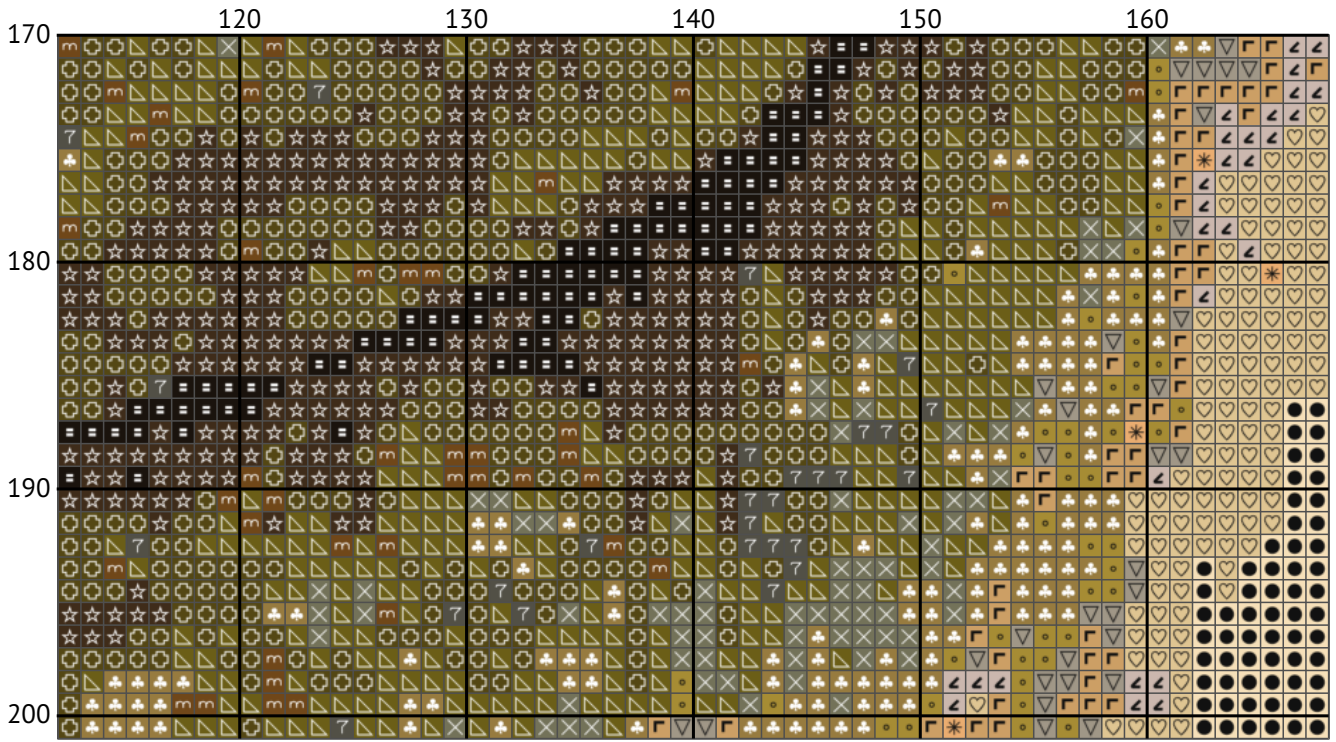

С Днем Отца

Схема вышивки крестиком

Размер: 168 x 201 крестиков

С Днем Отца

С Днем Отца

С Днем Отца

С Днем Отца

С Днем Отца

С Днем Отца

С Днем Отца

С Днем Отца

С Днем Отца

С Днем Отца
Список нитей мулине DMC

N	Symbol	Number	Name	Stitches
1		 DMC 319	Pistachio Green - Very Dark	43
2		 DMC 371	Mustard	907
3		 DMC 437	Tan - Light	716
4		 DMC 453	Shell Gray - Light	559
5		 DMC 645	Beaver Gray - Very Dark	317
6		 DMC 646	Beaver Gray - Dark	505
7		 DMC 648	Beaver Gray - Light	483
8		 DMC 676	Old Gold - Light	785
9		 DMC 729	Old Gold - Medium	986
10		 DMC 730	Olive Green - Very Dark	3370
11		 DMC 732	Olive Green	2156
12		 DMC 734	Olive Green - Light	499
13		 DMC 738	Tan - Very Light	744
14		 DMC 739	Tan - Ultra Very Light	1691
15		 DMC 782	Topaz - Dark	963
16		 DMC 825	Blue - Dark	1051
17		 DMC 829	Golden Olive - Very Dark	997
18		 DMC 951	Tawny - Light	4393
19		 DMC 3371	Black Brown	1426
20		 DMC 3781	Mocha Brown - Dark	3173
21		 DMC 3821	Straw	442
22		 DMC 3856	Mahogany - Ultra Very Light	460
23		 DMC 3865	Winter White	7102