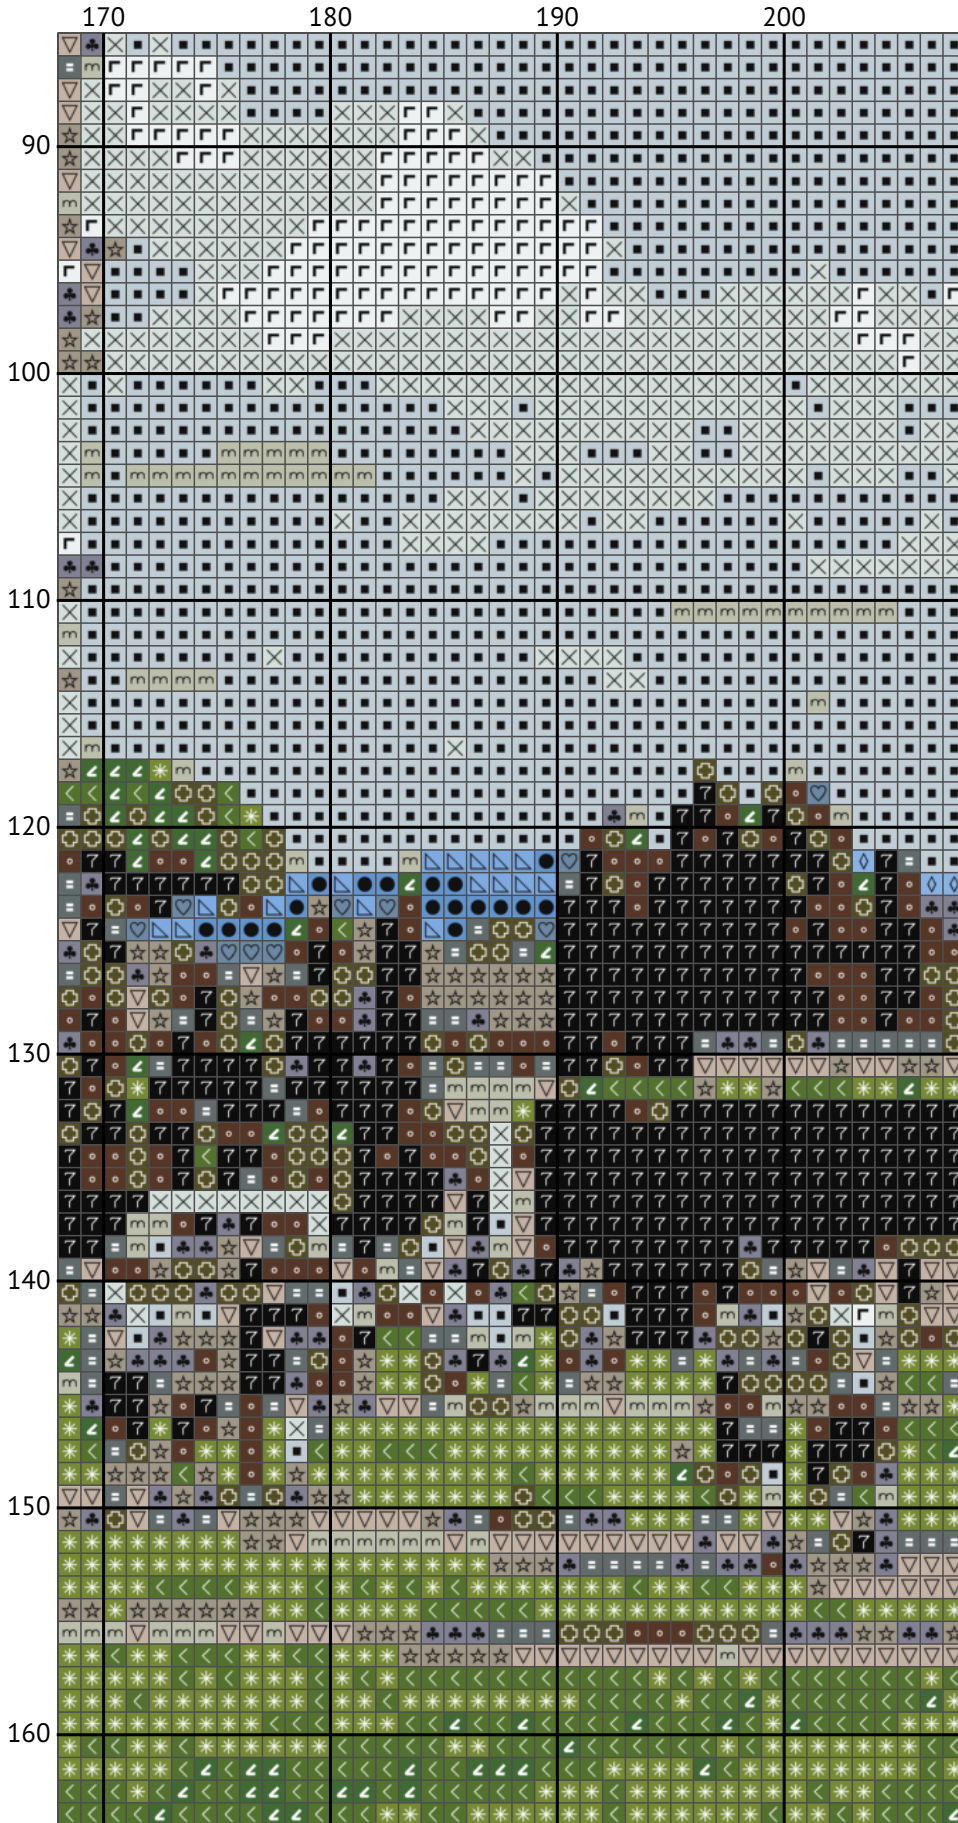

Пизанская башня

Схема вышивки крестиком

Размер: 208 x 164 крестиков

Пизанская башня

10

20

30

40

50

Пизанская башня

Пизанская башня

Пизанская башня

Пизанская башня

Пизанская башня

Пизанская башня

Пизанская башня

Пизанская башня
 Список нитей мулине DMC

N	Symbol	Number	Name	Stitches
1		 DMC 05	Driftwood - Light	1467
2		 DMC 168	Pewter - Very Light	3459
3		 DMC 169	Pewter - Light	1995
4		 DMC 310	Black	791
5		 DMC 318	Steel Gray - Light	2224
6		 DMC 471	Avocado Green - Very Light	1443
7		 DMC 518	Wedgwood - Light	789
8		 DMC 648	Beaver Gray - Light	2357
9		 DMC 800	Delft Blue - Pale	3181
10		 DMC 813	Blue - Light	4666
11		 DMC 839	Beige Brown - Dark	760
12		 DMC 932	Antique Blue - Light	96
13		 DMC 987	Forest Green - Dark	276
14		 DMC 3011	Khaki Green - Dark	1095
15		 DMC 3024	Brown Gray - Very Light	1276
16		 DMC 3325	Baby Blue - Light	2716
17		 DMC 3347	Yellow Green - Medium	1295
18		 DMC 3756	Baby Blue - Ultra Very Light	3086
19		 DMC 3827	Golden Brown - Pale	180
20		 DMC BLANK	White	960