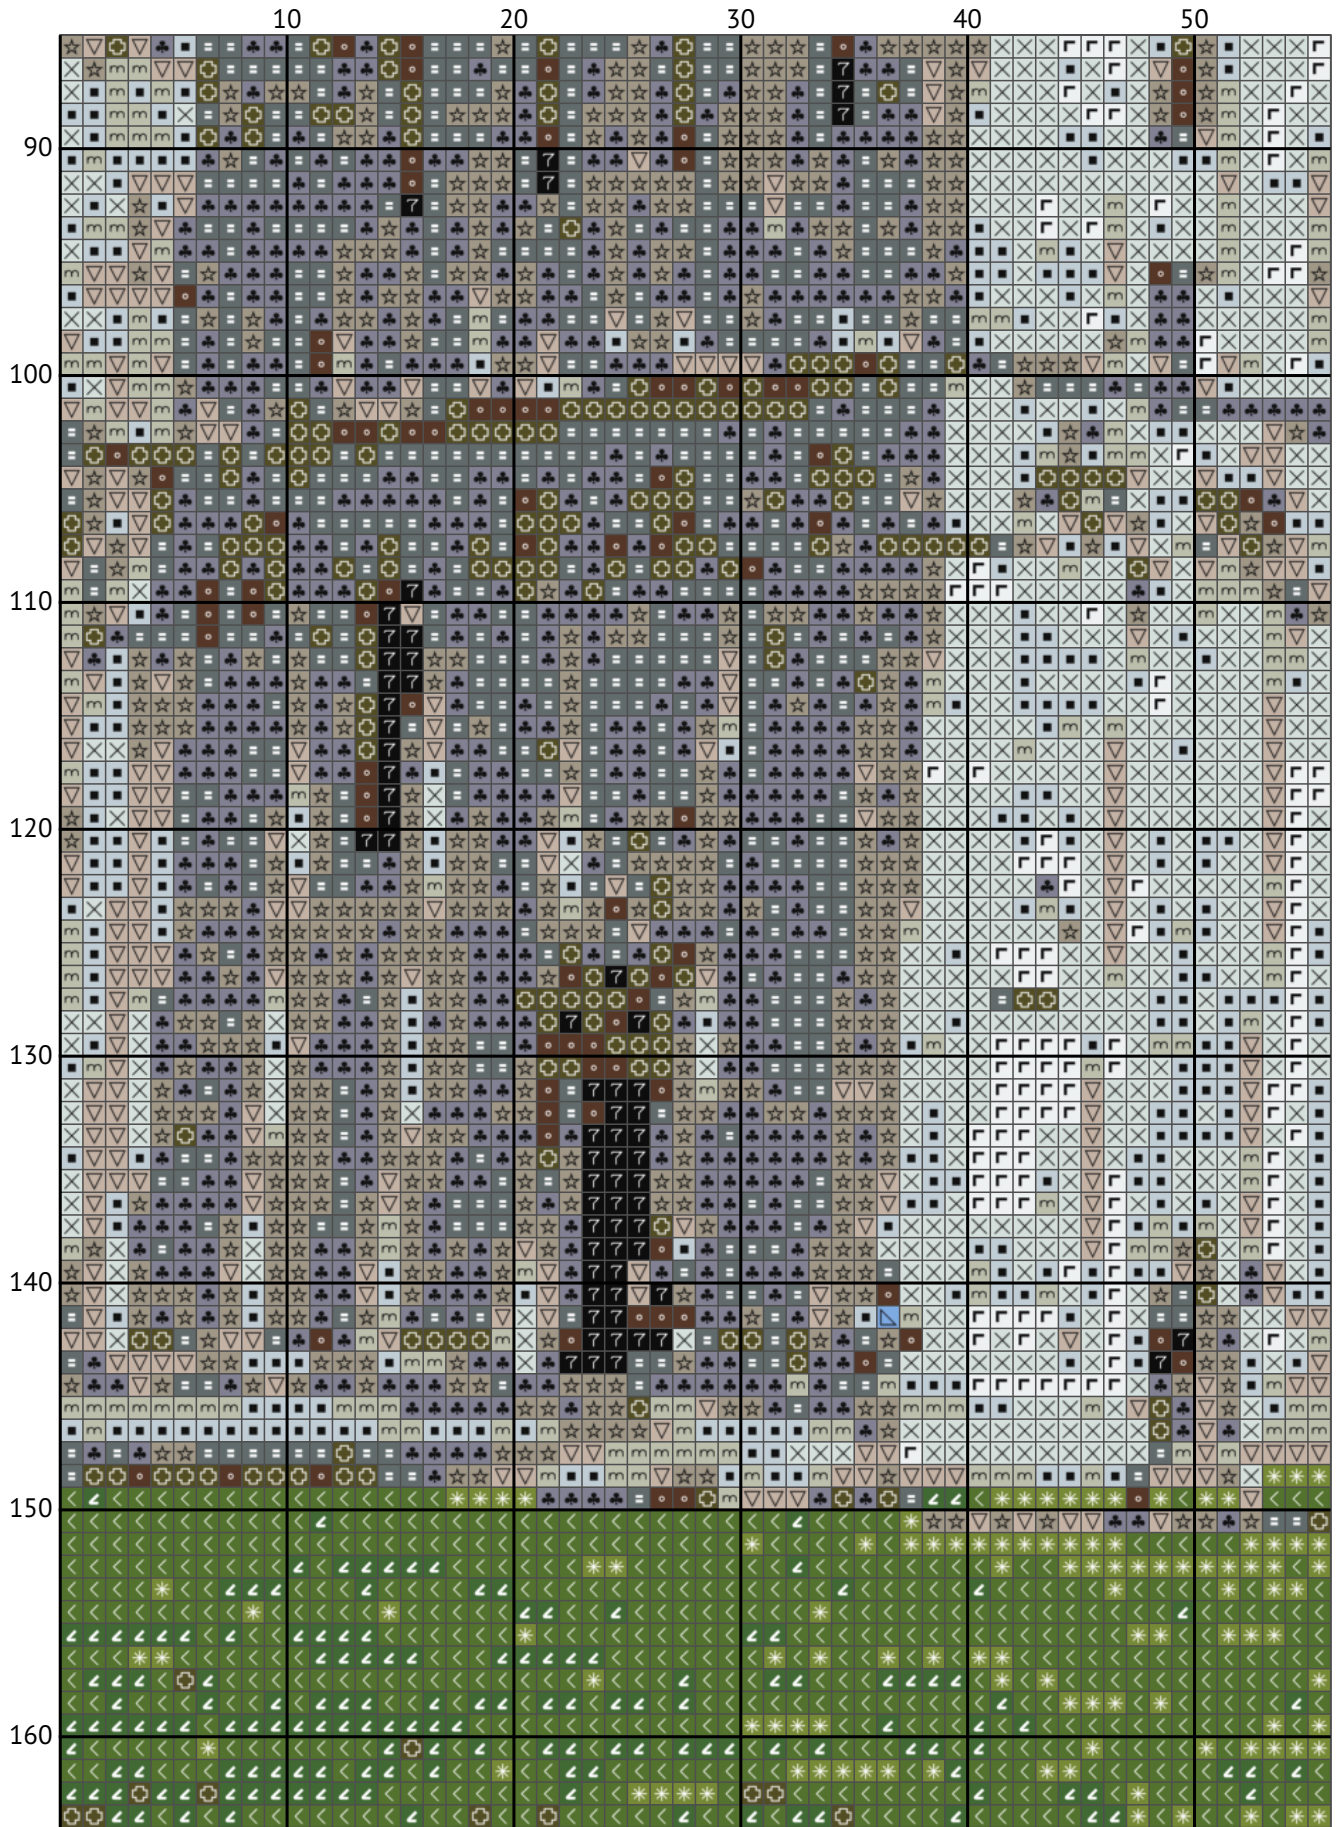

Пизанская башня

Схема вышивки крестиком

Размер: 208 x 164 крестиков

Пизанская башня

10

20

30

40

50

Пизанская башня

Пизанская башня

Пизанская башня

Пизанская башня

Пизанская башня

Пизанская башня

Пизанская башня

Пизанская башня
 Список нитей мулине DMC

N	Symbol	Number	Name	Stitches
1		 DMC 05	Driftwood - Light	1467
2		 DMC 168	Pewter - Very Light	3459
3		 DMC 169	Pewter - Light	1995
4		 DMC 310	Black	791
5		 DMC 318	Steel Gray - Light	2224
6		 DMC 471	Avocado Green - Very Light	1443
7		 DMC 518	Wedgwood - Light	789
8		 DMC 648	Beaver Gray - Light	2357
9		 DMC 800	Delft Blue - Pale	3181
10		 DMC 813	Blue - Light	4666
11		 DMC 839	Beige Brown - Dark	760
12		 DMC 932	Antique Blue - Light	96
13		 DMC 987	Forest Green - Dark	276
14		 DMC 3011	Khaki Green - Dark	1095
15		 DMC 3024	Brown Gray - Very Light	1276
16		 DMC 3325	Baby Blue - Light	2716
17		 DMC 3347	Yellow Green - Medium	1295
18		 DMC 3756	Baby Blue - Ultra Very Light	3086
19		 DMC 3827	Golden Brown - Pale	180
20		 DMC BLANK	White	960