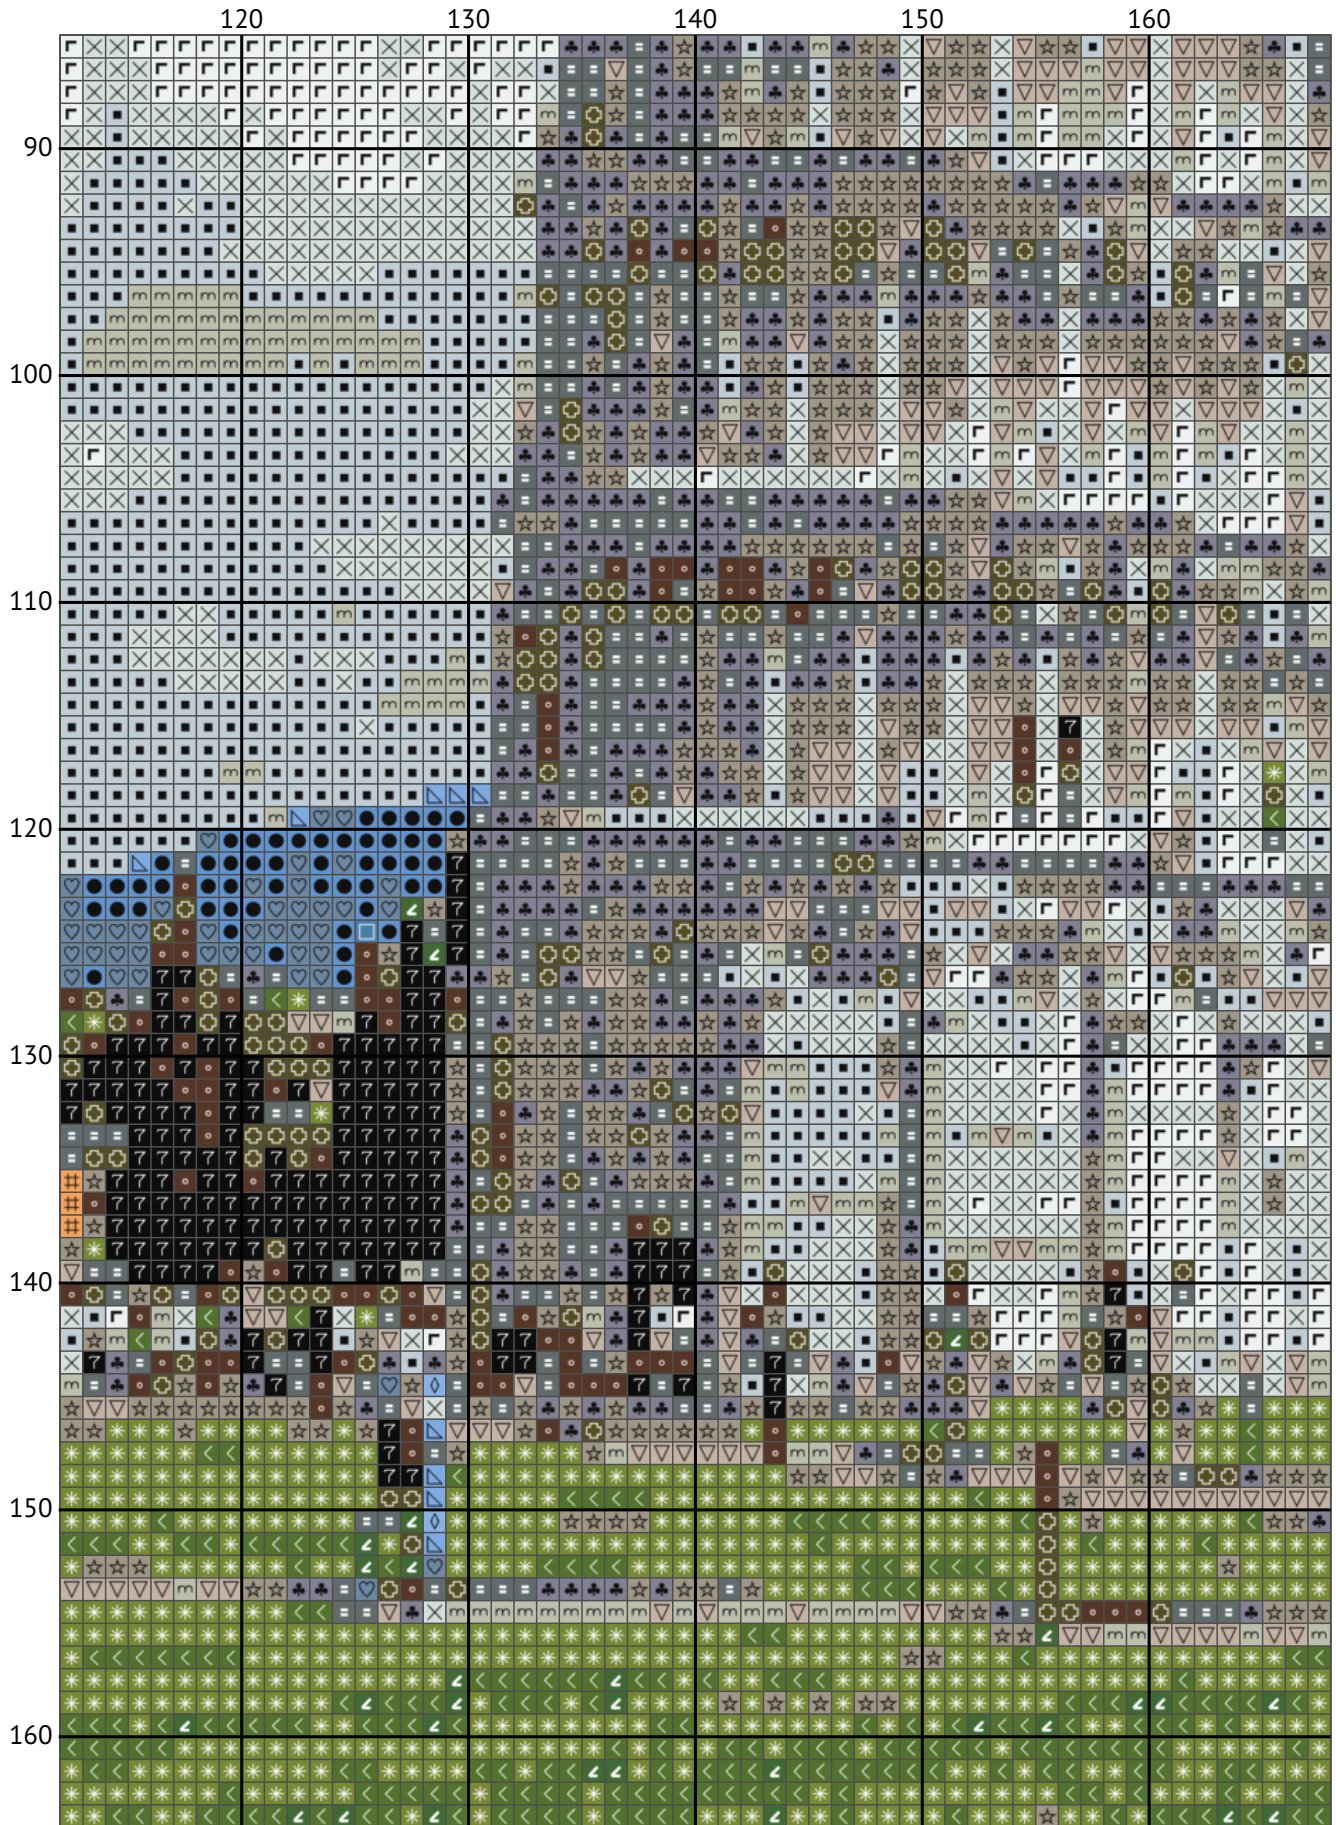

Пизанская башня

Схема вышивки крестиком

Размер: 208 x 164 крестиков

Пизанская башня

10

20

30

40

50

Пизанская башня

Пизанская башня

Пизанская башня

Пизанская башня

Пизанская башня

Пизанская башня

Пизанская башня

Пизанская башня
 Список нитей мулине DMC

N	Symbol	Number	Name	Stitches
1		 DMC 05	Driftwood - Light	1467
2		 DMC 168	Pewter - Very Light	3459
3		 DMC 169	Pewter - Light	1995
4		 DMC 310	Black	791
5		 DMC 318	Steel Gray - Light	2224
6		 DMC 471	Avocado Green - Very Light	1443
7		 DMC 518	Wedgwood - Light	789
8		 DMC 648	Beaver Gray - Light	2357
9		 DMC 800	Delft Blue - Pale	3181
10		 DMC 813	Blue - Light	4666
11		 DMC 839	Beige Brown - Dark	760
12		 DMC 932	Antique Blue - Light	96
13		 DMC 987	Forest Green - Dark	276
14		 DMC 3011	Khaki Green - Dark	1095
15		 DMC 3024	Brown Gray - Very Light	1276
16		 DMC 3325	Baby Blue - Light	2716
17		 DMC 3347	Yellow Green - Medium	1295
18		 DMC 3756	Baby Blue - Ultra Very Light	3086
19		 DMC 3827	Golden Brown - Pale	180
20		 DMC BLANK	White	960