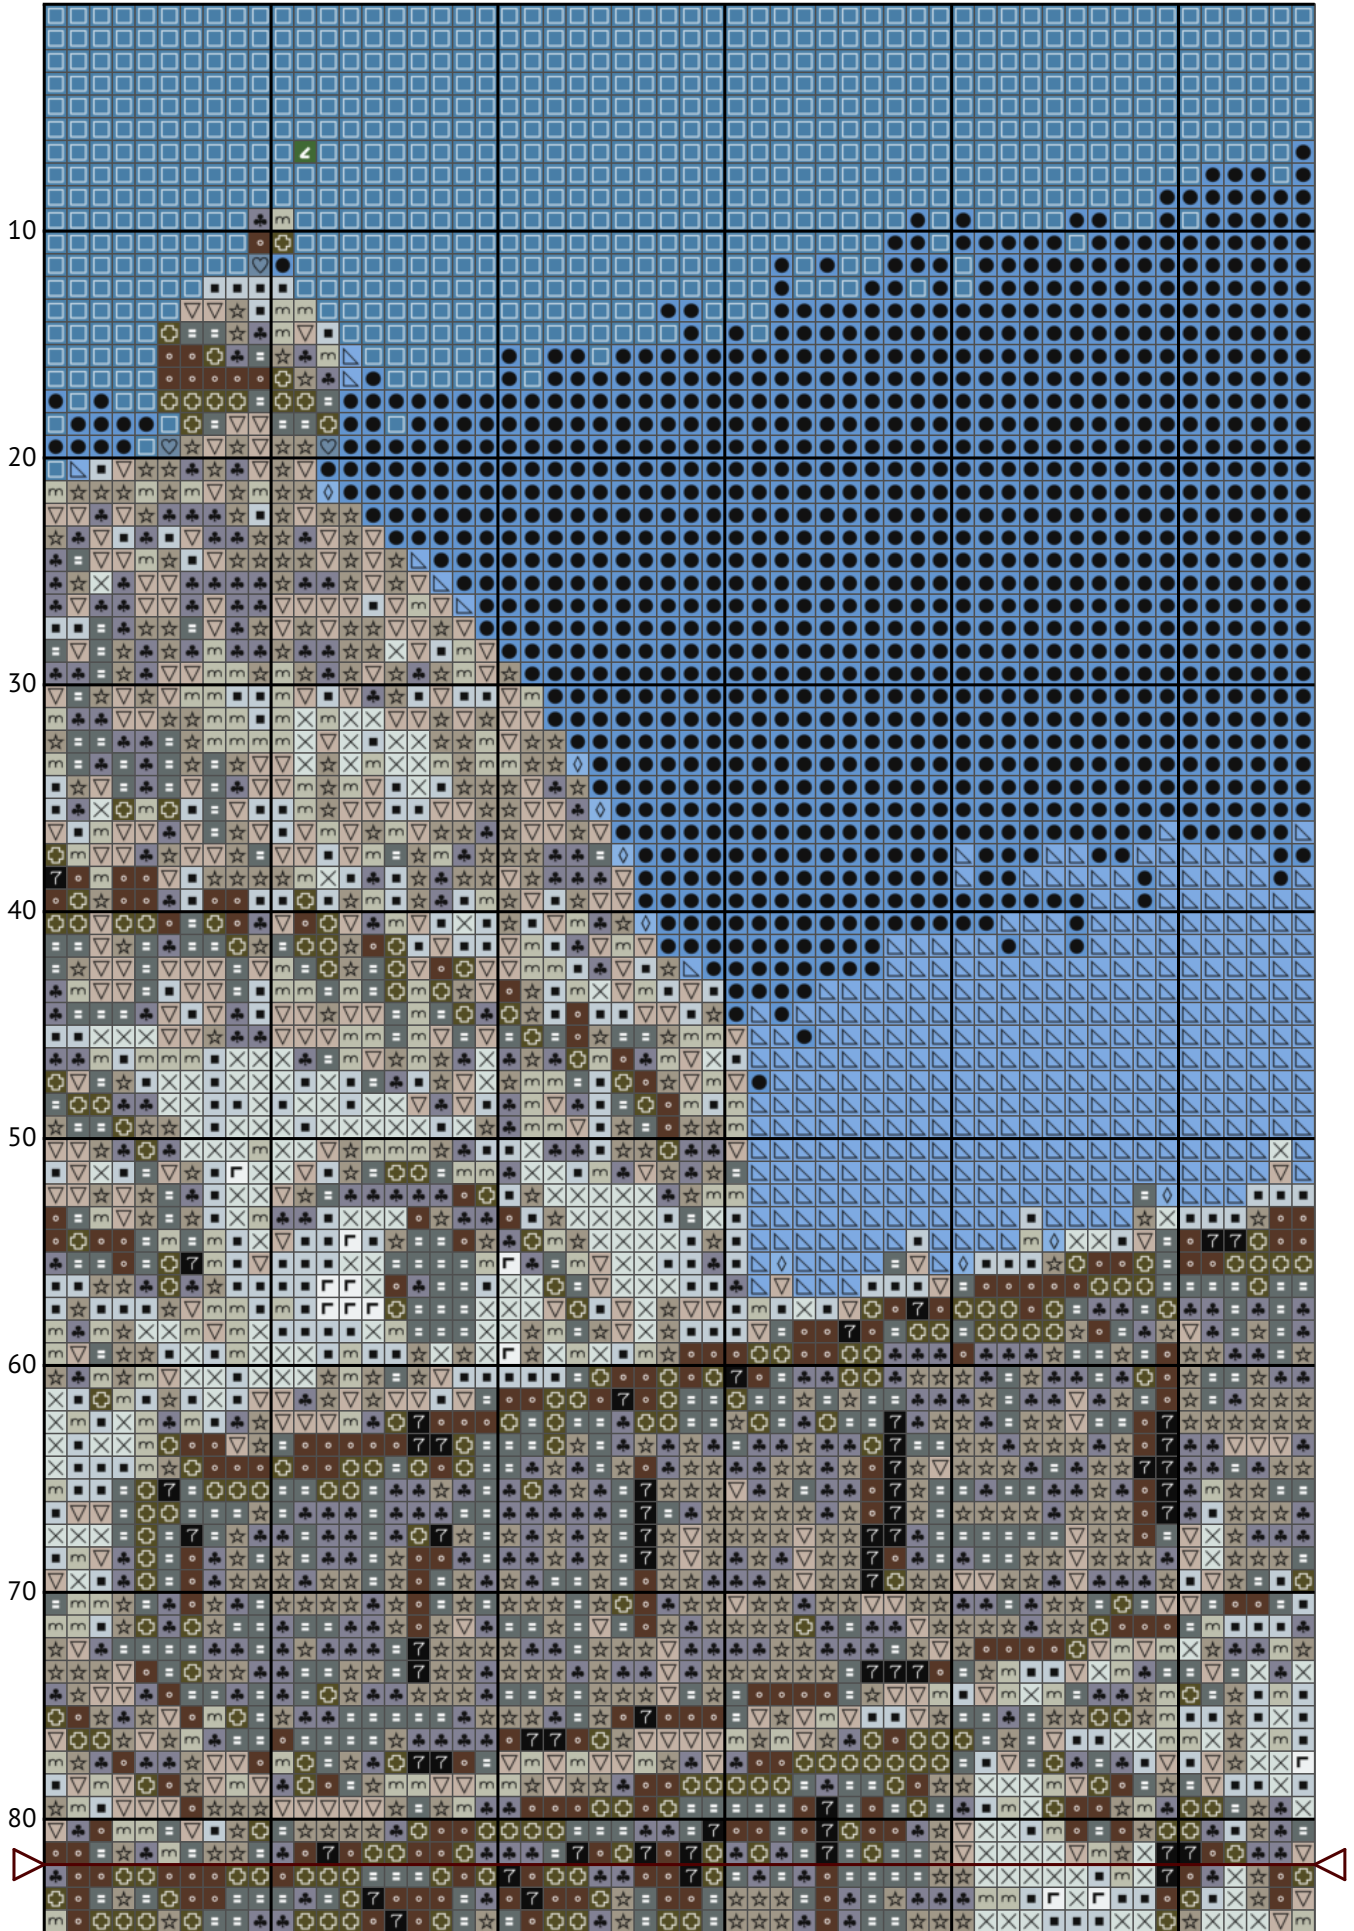

Пизанская башня

Схема вышивки крестиком

Размер: 208 x 164 крестиков

Пизанская башня

10

20

30

40

50

Пизанская башня

Пизанская башня

Пизанская башня

Пизанская башня

Пизанская башня

Пизанская башня

Пизанская башня

Пизанская башня
 Список нитей мулине DMC

N	Symbol	Number	Name	Stitches
1		 DMC 05	Driftwood - Light	1467
2		 DMC 168	Pewter - Very Light	3459
3		 DMC 169	Pewter - Light	1995
4		 DMC 310	Black	791
5		 DMC 318	Steel Gray - Light	2224
6		 DMC 471	Avocado Green - Very Light	1443
7		 DMC 518	Wedgwood - Light	789
8		 DMC 648	Beaver Gray - Light	2357
9		 DMC 800	Delft Blue - Pale	3181
10		 DMC 813	Blue - Light	4666
11		 DMC 839	Beige Brown - Dark	760
12		 DMC 932	Antique Blue - Light	96
13		 DMC 987	Forest Green - Dark	276
14		 DMC 3011	Khaki Green - Dark	1095
15		 DMC 3024	Brown Gray - Very Light	1276
16		 DMC 3325	Baby Blue - Light	2716
17		 DMC 3347	Yellow Green - Medium	1295
18		 DMC 3756	Baby Blue - Ultra Very Light	3086
19		 DMC 3827	Golden Brown - Pale	180
20		 DMC BLANK	White	960