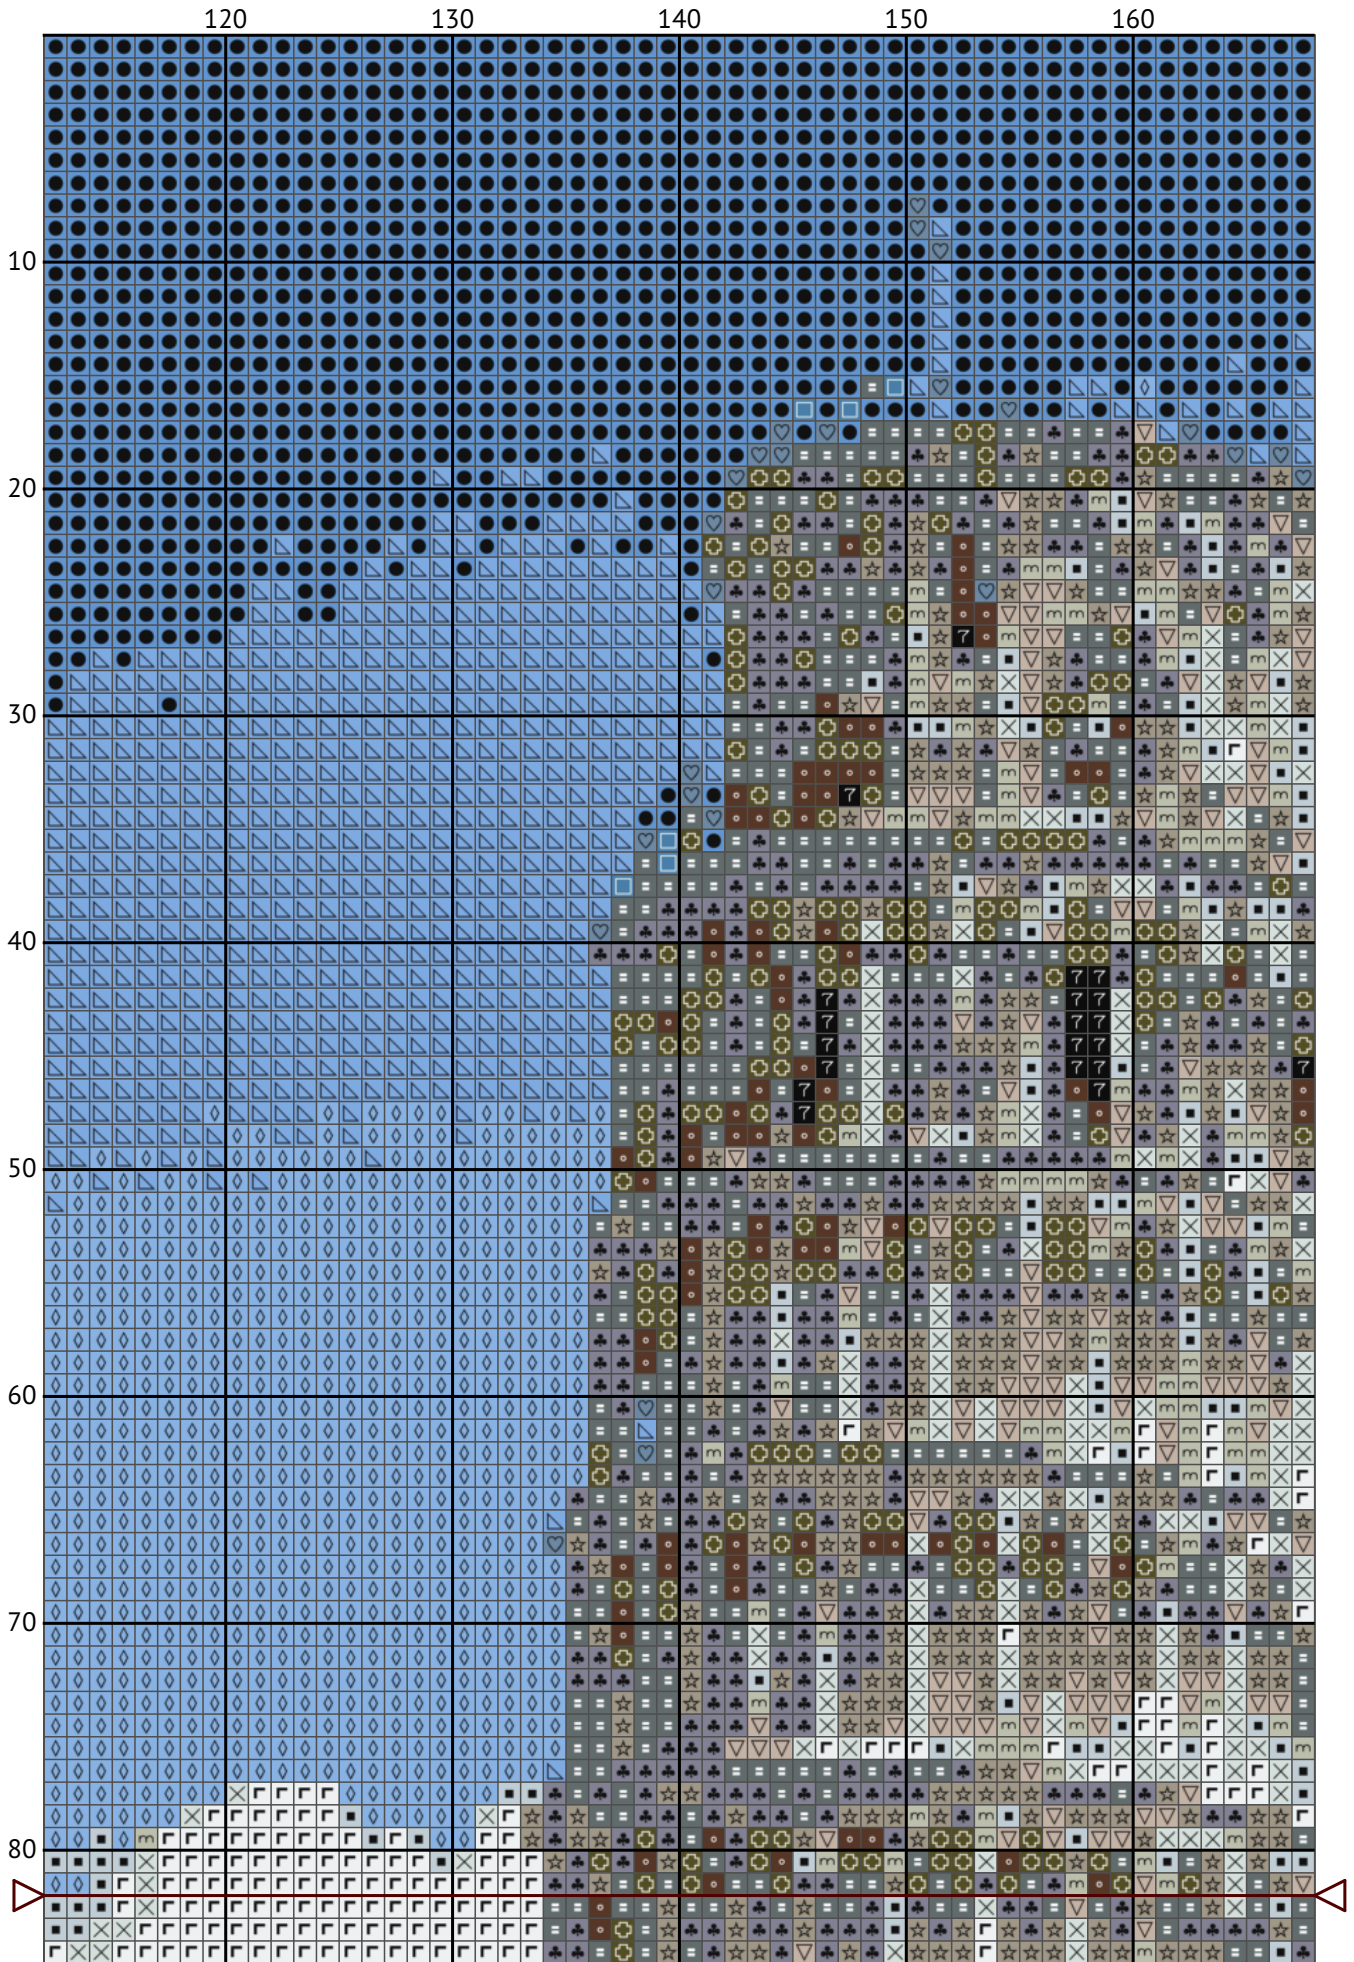

Пизанская башня

Схема вышивки крестиком

Размер: 208 x 164 крестиков

Пизанская башня

10

20

30

40

50

Пизанская башня

Пизанская башня

Пизанская башня

Пизанская башня

Пизанская башня

Пизанская башня

Пизанская башня

Пизанская башня
 Список нитей мулине DMC

N	Symbol	Number	Name	Stitches
1		 DMC 05	Driftwood - Light	1467
2		 DMC 168	Pewter - Very Light	3459
3		 DMC 169	Pewter - Light	1995
4		 DMC 310	Black	791
5		 DMC 318	Steel Gray - Light	2224
6		 DMC 471	Avocado Green - Very Light	1443
7		 DMC 518	Wedgwood - Light	789
8		 DMC 648	Beaver Gray - Light	2357
9		 DMC 800	Delft Blue - Pale	3181
10		 DMC 813	Blue - Light	4666
11		 DMC 839	Beige Brown - Dark	760
12		 DMC 932	Antique Blue - Light	96
13		 DMC 987	Forest Green - Dark	276
14		 DMC 3011	Khaki Green - Dark	1095
15		 DMC 3024	Brown Gray - Very Light	1276
16		 DMC 3325	Baby Blue - Light	2716
17		 DMC 3347	Yellow Green - Medium	1295
18		 DMC 3756	Baby Blue - Ultra Very Light	3086
19		 DMC 3827	Golden Brown - Pale	180
20		 DMC BLANK	White	960