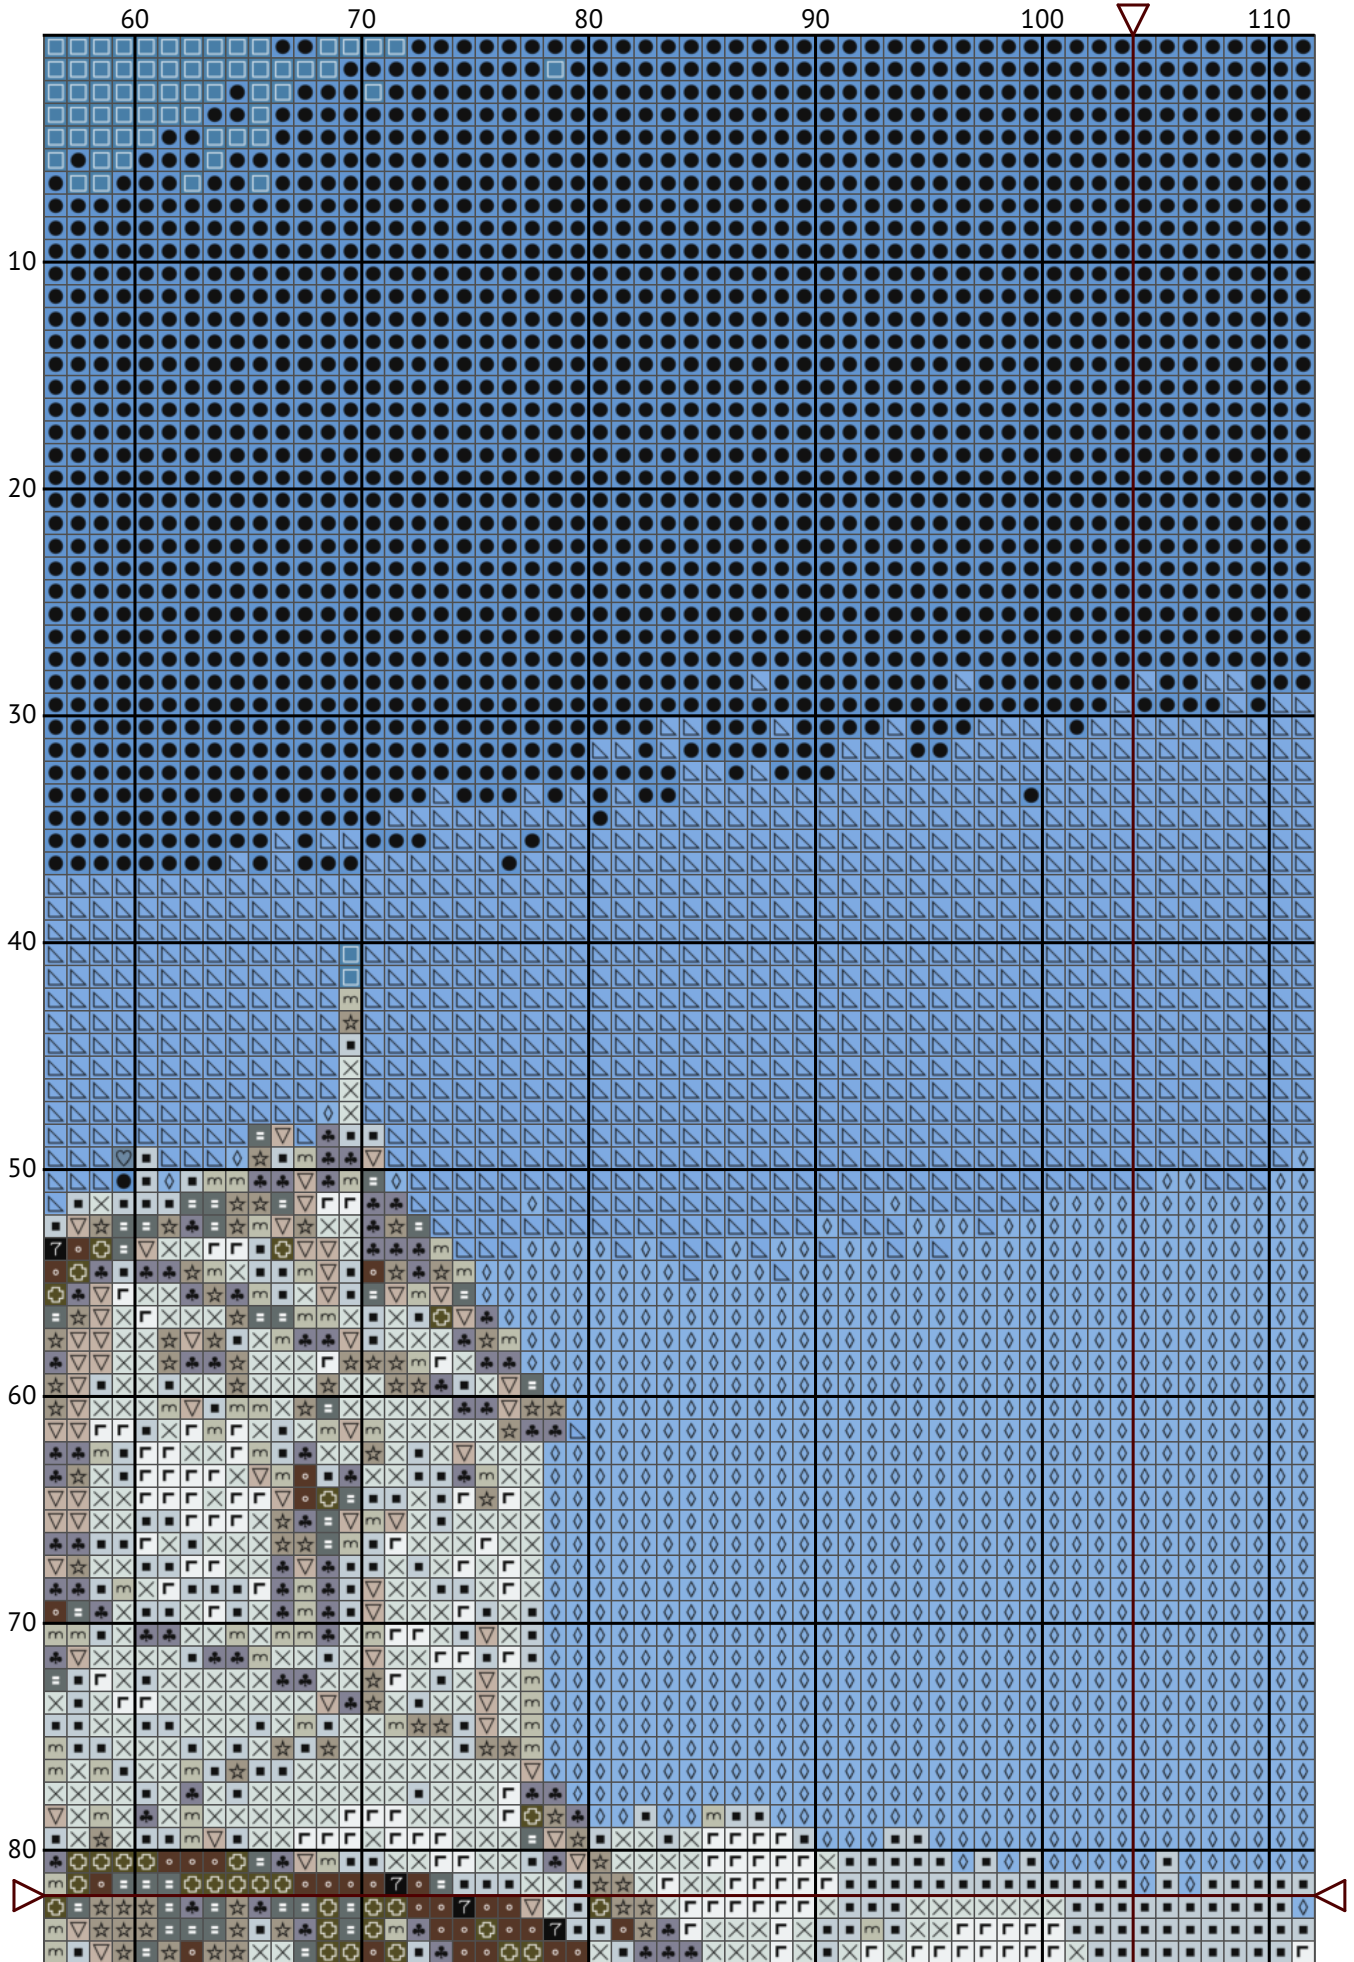

Пизанская башня

Схема вышивки крестиком

Размер: 208 x 164 крестиков

Пизанская башня

10

20

30

40

50

Пизанская башня

Пизанская башня

Пизанская башня

Пизанская башня

Пизанская башня

Пизанская башня

Пизанская башня

Пизанская башня
 Список нитей мулине DMC

N	Symbol	Number	Name	Stitches
1		 DMC 05	Driftwood - Light	1467
2		 DMC 168	Pewter - Very Light	3459
3		 DMC 169	Pewter - Light	1995
4		 DMC 310	Black	791
5		 DMC 318	Steel Gray - Light	2224
6		 DMC 471	Avocado Green - Very Light	1443
7		 DMC 518	Wedgwood - Light	789
8		 DMC 648	Beaver Gray - Light	2357
9		 DMC 800	Delft Blue - Pale	3181
10		 DMC 813	Blue - Light	4666
11		 DMC 839	Beige Brown - Dark	760
12		 DMC 932	Antique Blue - Light	96
13		 DMC 987	Forest Green - Dark	276
14		 DMC 3011	Khaki Green - Dark	1095
15		 DMC 3024	Brown Gray - Very Light	1276
16		 DMC 3325	Baby Blue - Light	2716
17		 DMC 3347	Yellow Green - Medium	1295
18		 DMC 3756	Baby Blue - Ultra Very Light	3086
19		 DMC 3827	Golden Brown - Pale	180
20		 DMC BLANK	White	960