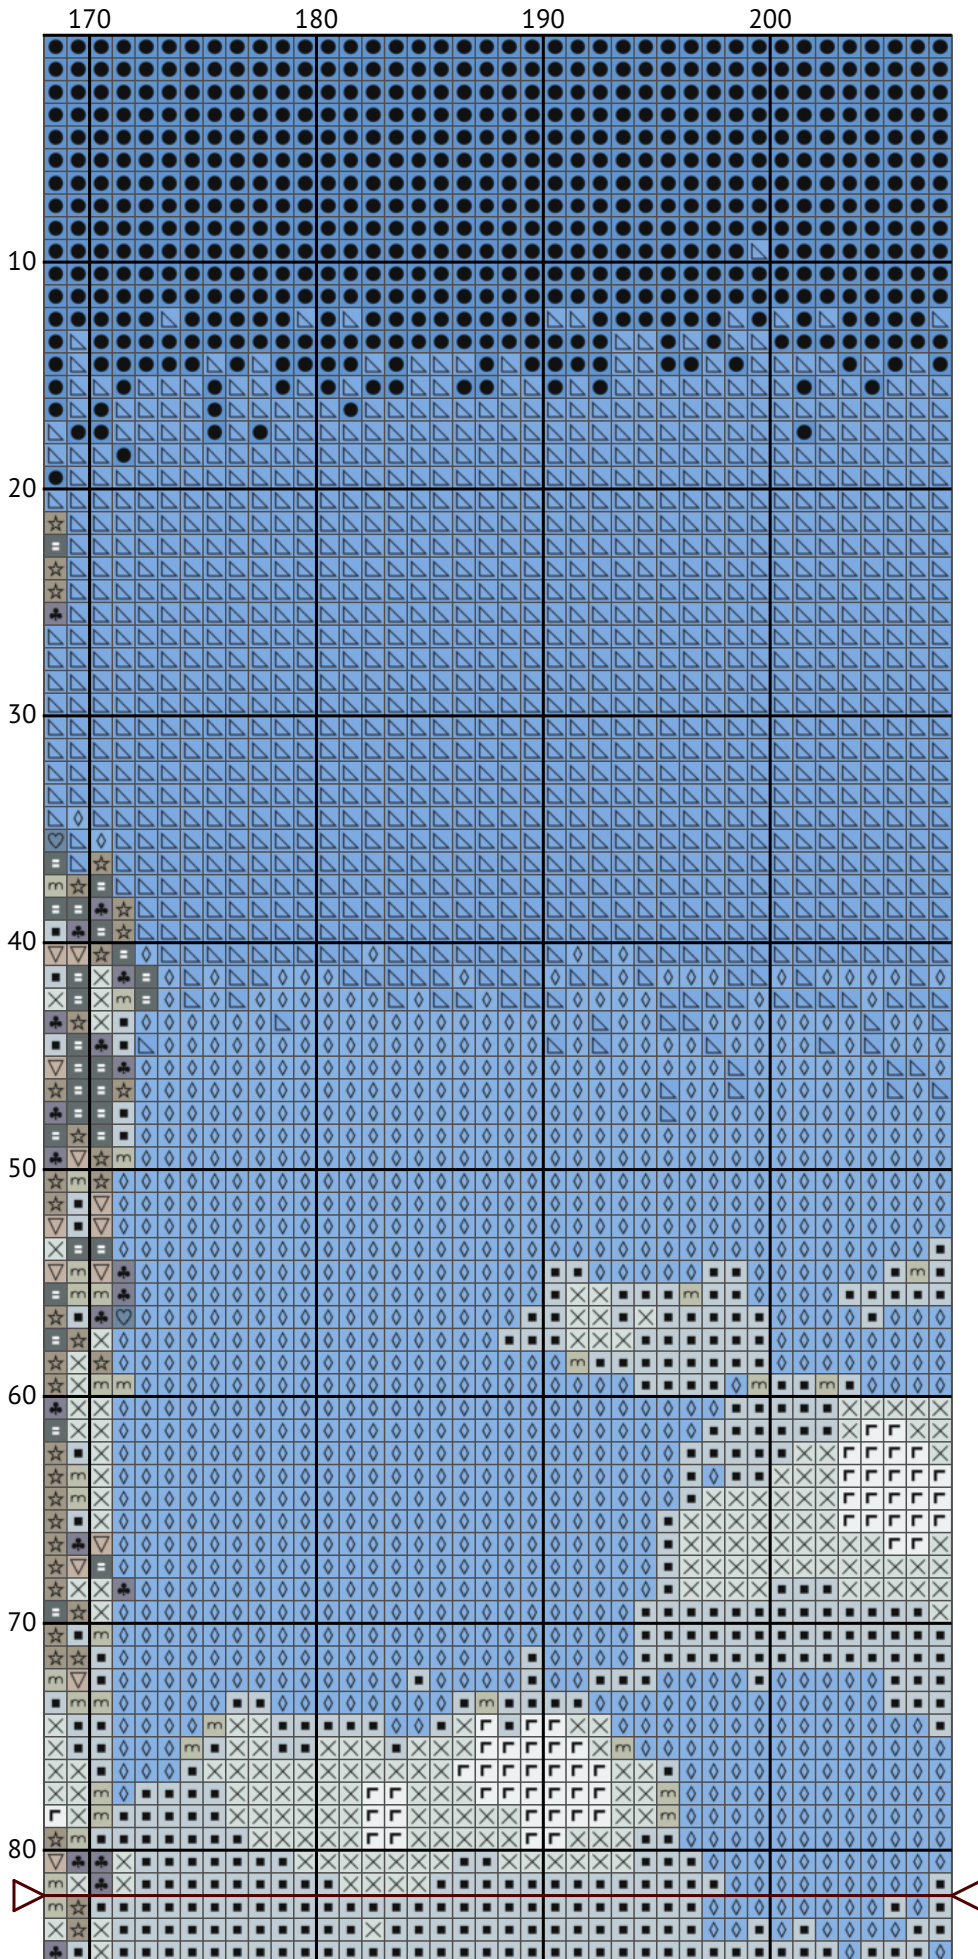

Пизанская башня

Схема вышивки крестиком

Размер: 208 x 164 крестиков

Пизанская башня

10

20

30

40

50

Пизанская башня

Пизанская башня

Пизанская башня

Пизанская башня

Пизанская башня

Пизанская башня

Пизанская башня

Пизанская башня
 Список нитей мулине DMC

N	Symbol	Number	Name	Stitches
1		 DMC 05	Driftwood - Light	1467
2		 DMC 168	Pewter - Very Light	3459
3		 DMC 169	Pewter - Light	1995
4		 DMC 310	Black	791
5		 DMC 318	Steel Gray - Light	2224
6		 DMC 471	Avocado Green - Very Light	1443
7		 DMC 518	Wedgwood - Light	789
8		 DMC 648	Beaver Gray - Light	2357
9		 DMC 800	Delft Blue - Pale	3181
10		 DMC 813	Blue - Light	4666
11		 DMC 839	Beige Brown - Dark	760
12		 DMC 932	Antique Blue - Light	96
13		 DMC 987	Forest Green - Dark	276
14		 DMC 3011	Khaki Green - Dark	1095
15		 DMC 3024	Brown Gray - Very Light	1276
16		 DMC 3325	Baby Blue - Light	2716
17		 DMC 3347	Yellow Green - Medium	1295
18		 DMC 3756	Baby Blue - Ultra Very Light	3086
19		 DMC 3827	Golden Brown - Pale	180
20		 DMC BLANK	White	960