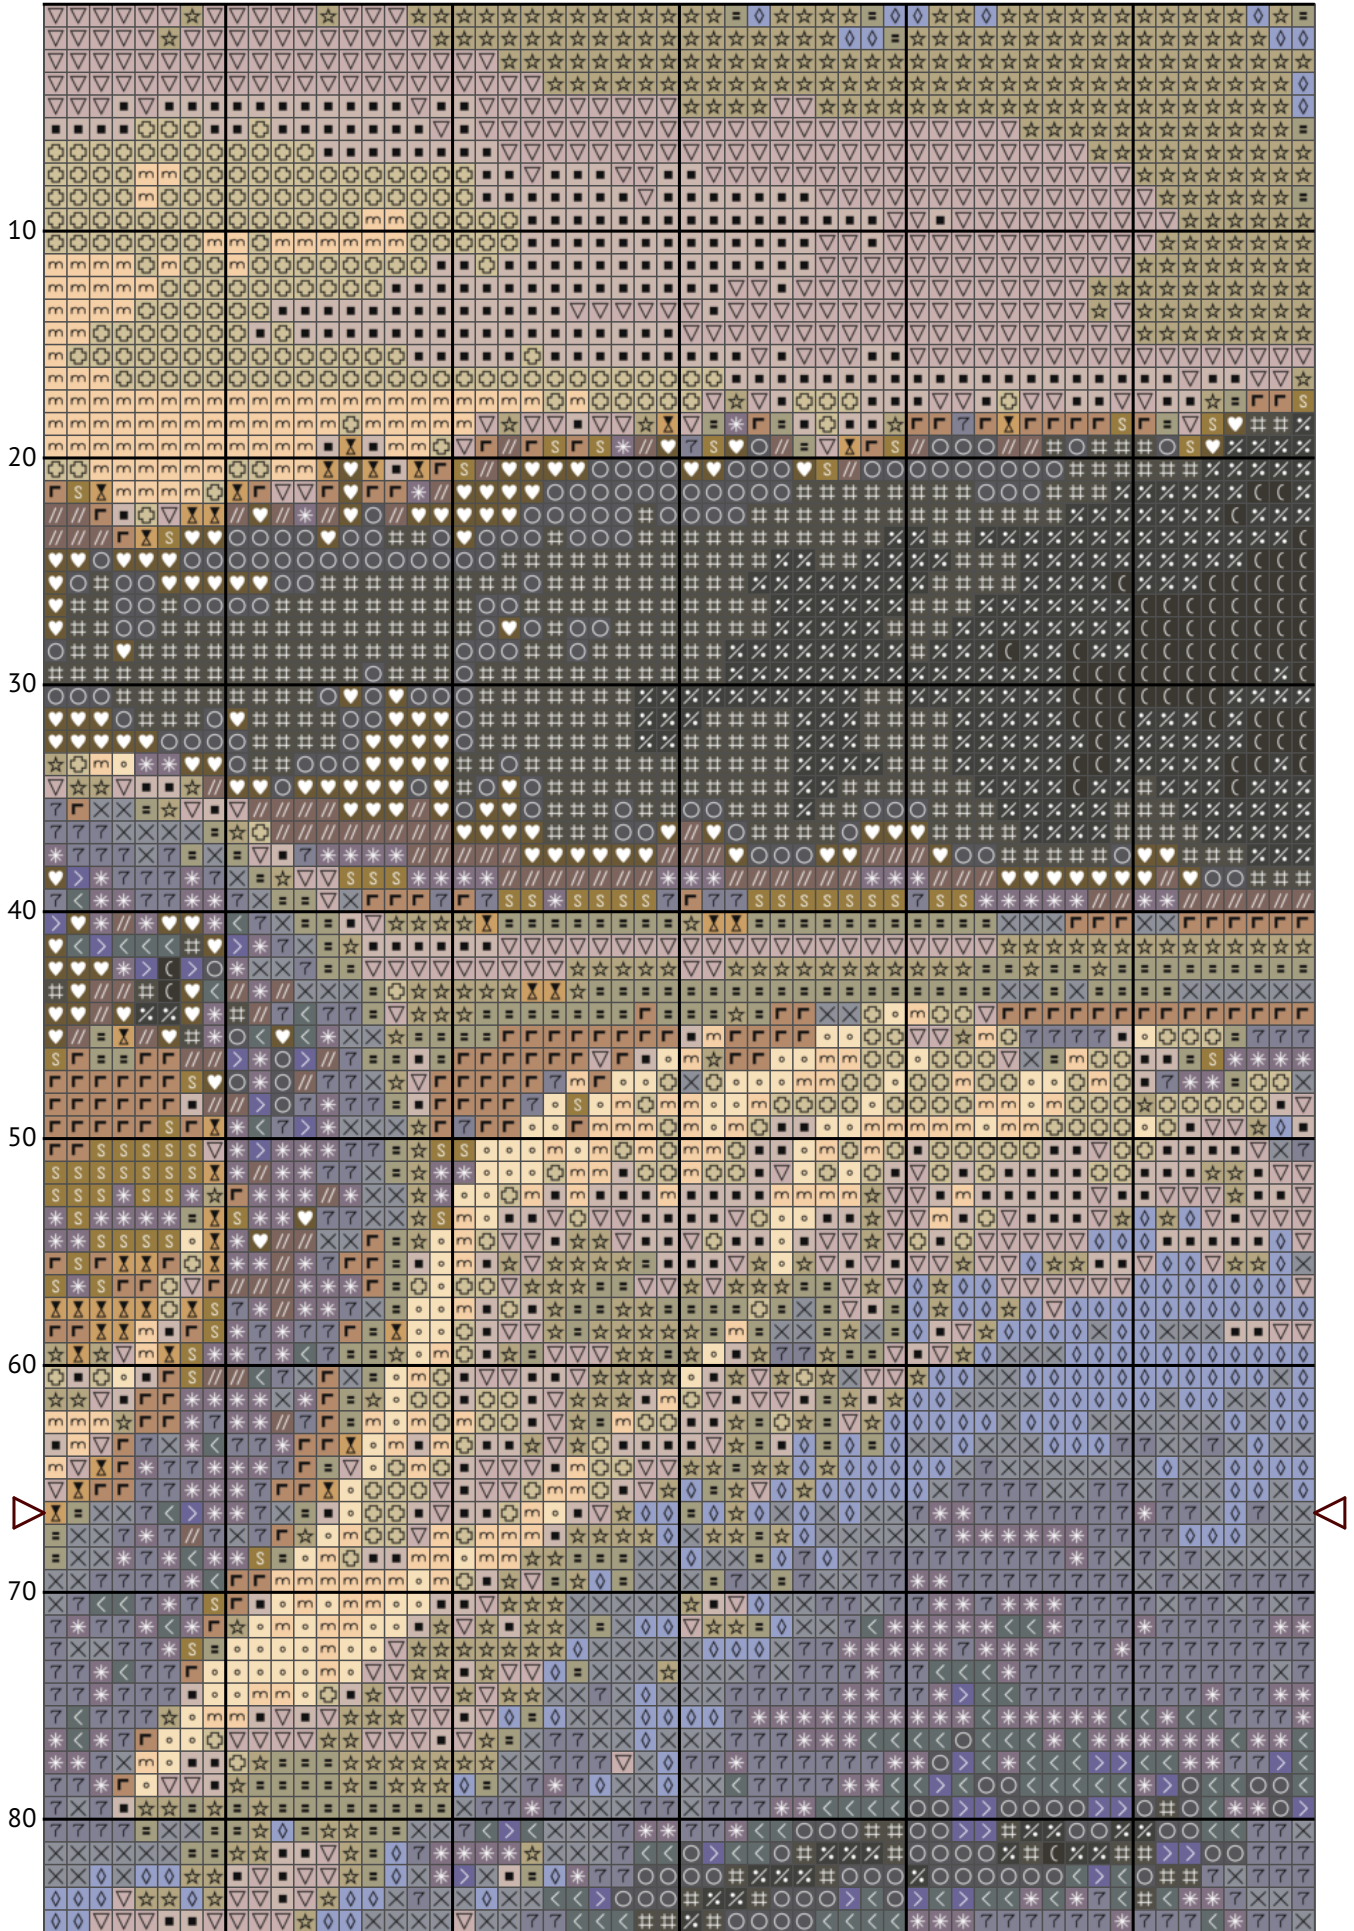

Лебединая любовь

Схема вышивки крестиком

Размер: 200 x 133 крестиков

Лебединая любовь

Лебединая любовь

Лебединая любовь

120

130

140

150

160

Лебединая любовь

Лебединая любовь

Лебединая любовь

Лебединая любовь

Лебединая любовь

Лебединая любовь
Список нитей мулине DMC

N	Symbol	Number	Name	Stitches
1		 DMC 03	Tin - Medium	1474
2		 DMC 04	Tin - Dark	1266
3		 DMC 30	Blueberry - Medium Light	393
4		 DMC 159	Gray Blue - Light	658
5		 DMC 169	Pewter - Light	563
6		 DMC 310	Black	156
7		 DMC 315	Antique Mauve - Medium Dark	45
8		 DMC 318	Steel Gray - Light	1428
9		 DMC 371	Mustard	563
10		 DMC 451	Shell Gray - Dark	818
11		 DMC 452	Shell Gray - Medium	1548
12		 DMC 453	Shell Gray - Light	1437
13		 DMC 535	Ash Gray - Very Light	1657
14		 DMC 611	Drab Brown	526
15		 DMC 613	Drab Brown - Very Light	1279
16		 DMC 644	Beige Gray - Medium	1570
17		 DMC 645	Beaver Gray - Very Dark	1467
18		 DMC 738	Tan - Very Light	603
19		 DMC 838	Beige Brown - Very Dark	294
20		 DMC 844	Beaver Gray - Ultra Dark	1497
21		 DMC 950	Desert Sand - Light	1694
22		 DMC 951	Tawny - Light	2520
23		 DMC 3023	Brown Gray - Light	1250
24		 DMC 3042	Antique Violet - Light	1032
25		 DMC 3864	Mocha Beige - Light	862