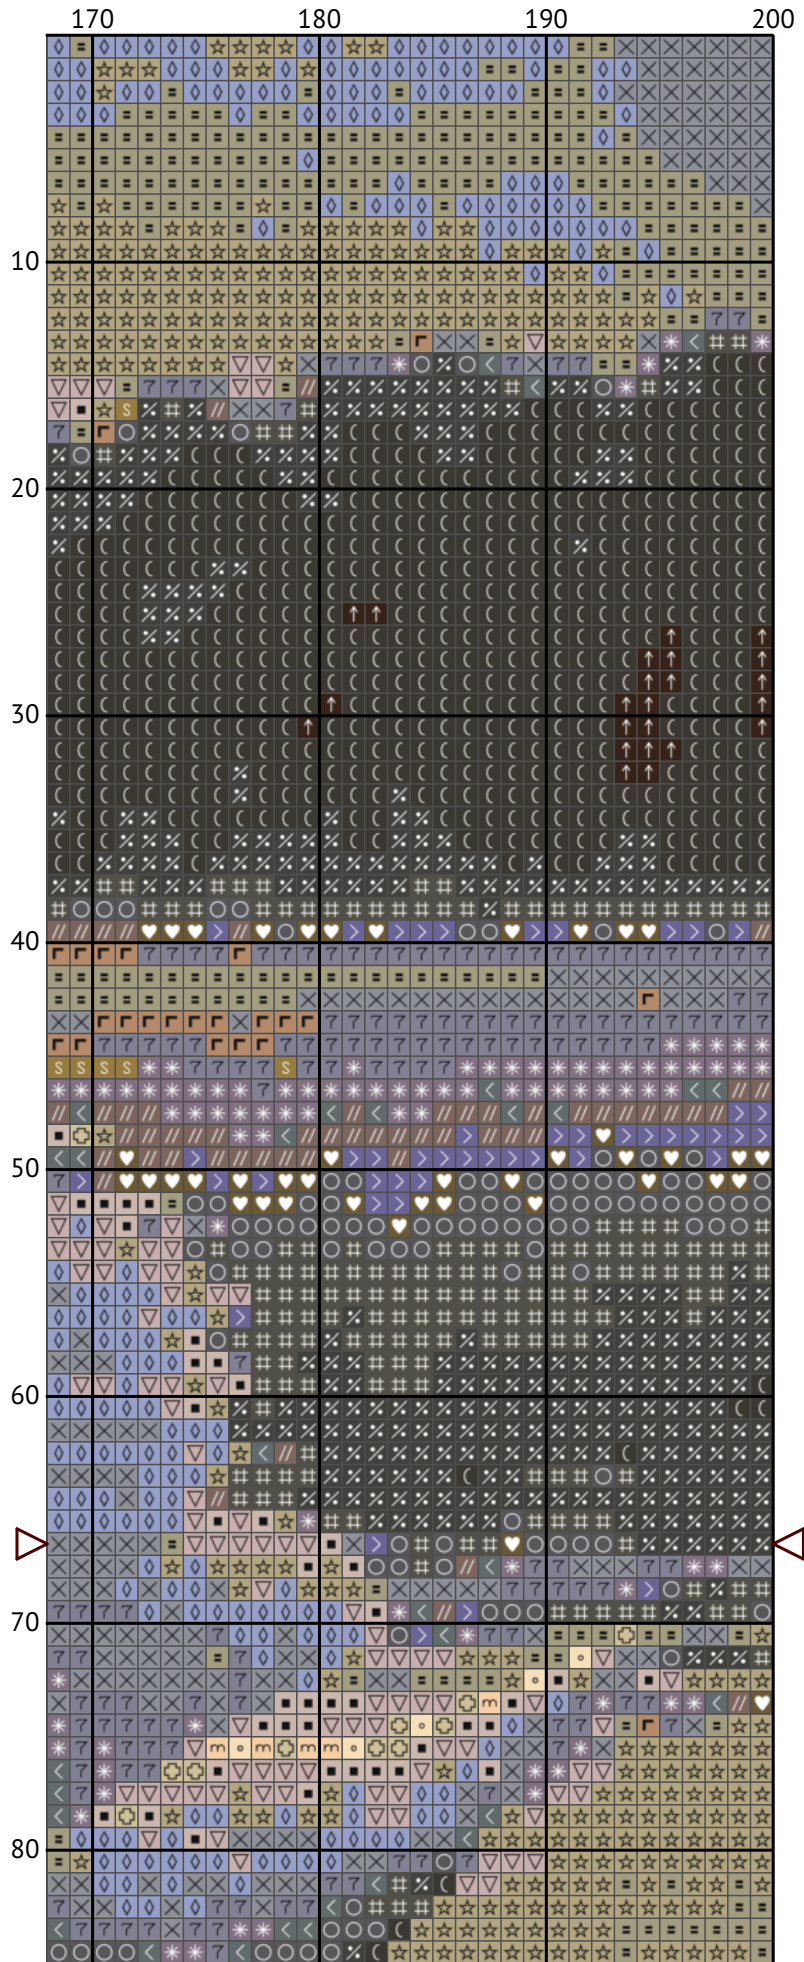

Лебединая любовь

Схема вышивки крестиком

Размер: 200 x 133 крестиков

Лебединая любовь

Лебединая любовь

Лебединая любовь

120

130

140

150

160

Лебединая любовь

Лебединая любовь

Лебединая любовь

Лебединая любовь

Лебединая любовь

Лебединая любовь
Список нитей мулине DMC

N	Symbol	Number	Name	Stitches
1		 DMC 03	Tin - Medium	1474
2		 DMC 04	Tin - Dark	1266
3		 DMC 30	Blueberry - Medium Light	393
4		 DMC 159	Gray Blue - Light	658
5		 DMC 169	Pewter - Light	563
6		 DMC 310	Black	156
7		 DMC 315	Antique Mauve - Medium Dark	45
8		 DMC 318	Steel Gray - Light	1428
9		 DMC 371	Mustard	563
10		 DMC 451	Shell Gray - Dark	818
11		 DMC 452	Shell Gray - Medium	1548
12		 DMC 453	Shell Gray - Light	1437
13		 DMC 535	Ash Gray - Very Light	1657
14		 DMC 611	Drab Brown	526
15		 DMC 613	Drab Brown - Very Light	1279
16		 DMC 644	Beige Gray - Medium	1570
17		 DMC 645	Beaver Gray - Very Dark	1467
18		 DMC 738	Tan - Very Light	603
19		 DMC 838	Beige Brown - Very Dark	294
20		 DMC 844	Beaver Gray - Ultra Dark	1497
21		 DMC 950	Desert Sand - Light	1694
22		 DMC 951	Tawny - Light	2520
23		 DMC 3023	Brown Gray - Light	1250
24		 DMC 3042	Antique Violet - Light	1032
25		 DMC 3864	Mocha Beige - Light	862