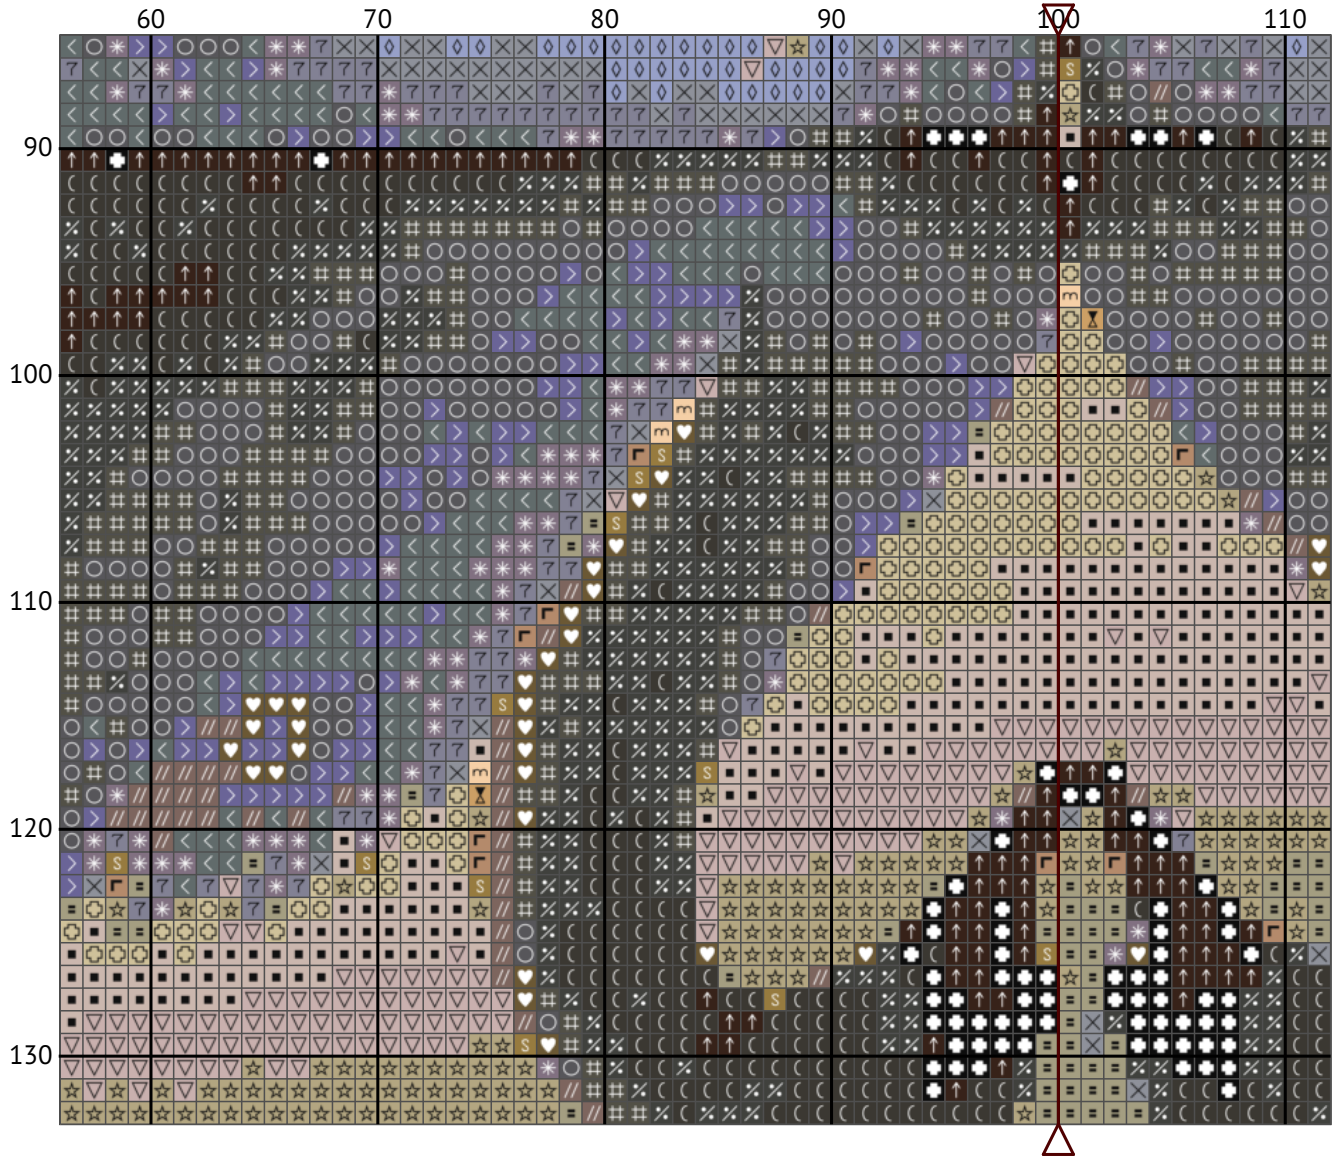

Лебединая любовь

Схема вышивки крестиком

Размер: 200 x 133 крестиков

Лебединая любовь

Лебединая любовь

Лебединая любовь

120

130

140

150

160

Лебединая любовь

Лебединая любовь

Лебединая любовь

Лебединая любовь

Лебединая любовь

Лебединая любовь
Список нитей мулине DMC

N	Symbol	Number	Name	Stitches
1		 DMC 03	Tin - Medium	1474
2		 DMC 04	Tin - Dark	1266
3		 DMC 30	Blueberry - Medium Light	393
4		 DMC 159	Gray Blue - Light	658
5		 DMC 169	Pewter - Light	563
6		 DMC 310	Black	156
7		 DMC 315	Antique Mauve - Medium Dark	45
8		 DMC 318	Steel Gray - Light	1428
9		 DMC 371	Mustard	563
10		 DMC 451	Shell Gray - Dark	818
11		 DMC 452	Shell Gray - Medium	1548
12		 DMC 453	Shell Gray - Light	1437
13		 DMC 535	Ash Gray - Very Light	1657
14		 DMC 611	Drab Brown	526
15		 DMC 613	Drab Brown - Very Light	1279
16		 DMC 644	Beige Gray - Medium	1570
17		 DMC 645	Beaver Gray - Very Dark	1467
18		 DMC 738	Tan - Very Light	603
19		 DMC 838	Beige Brown - Very Dark	294
20		 DMC 844	Beaver Gray - Ultra Dark	1497
21		 DMC 950	Desert Sand - Light	1694
22		 DMC 951	Tawny - Light	2520
23		 DMC 3023	Brown Gray - Light	1250
24		 DMC 3042	Antique Violet - Light	1032
25		 DMC 3864	Mocha Beige - Light	862