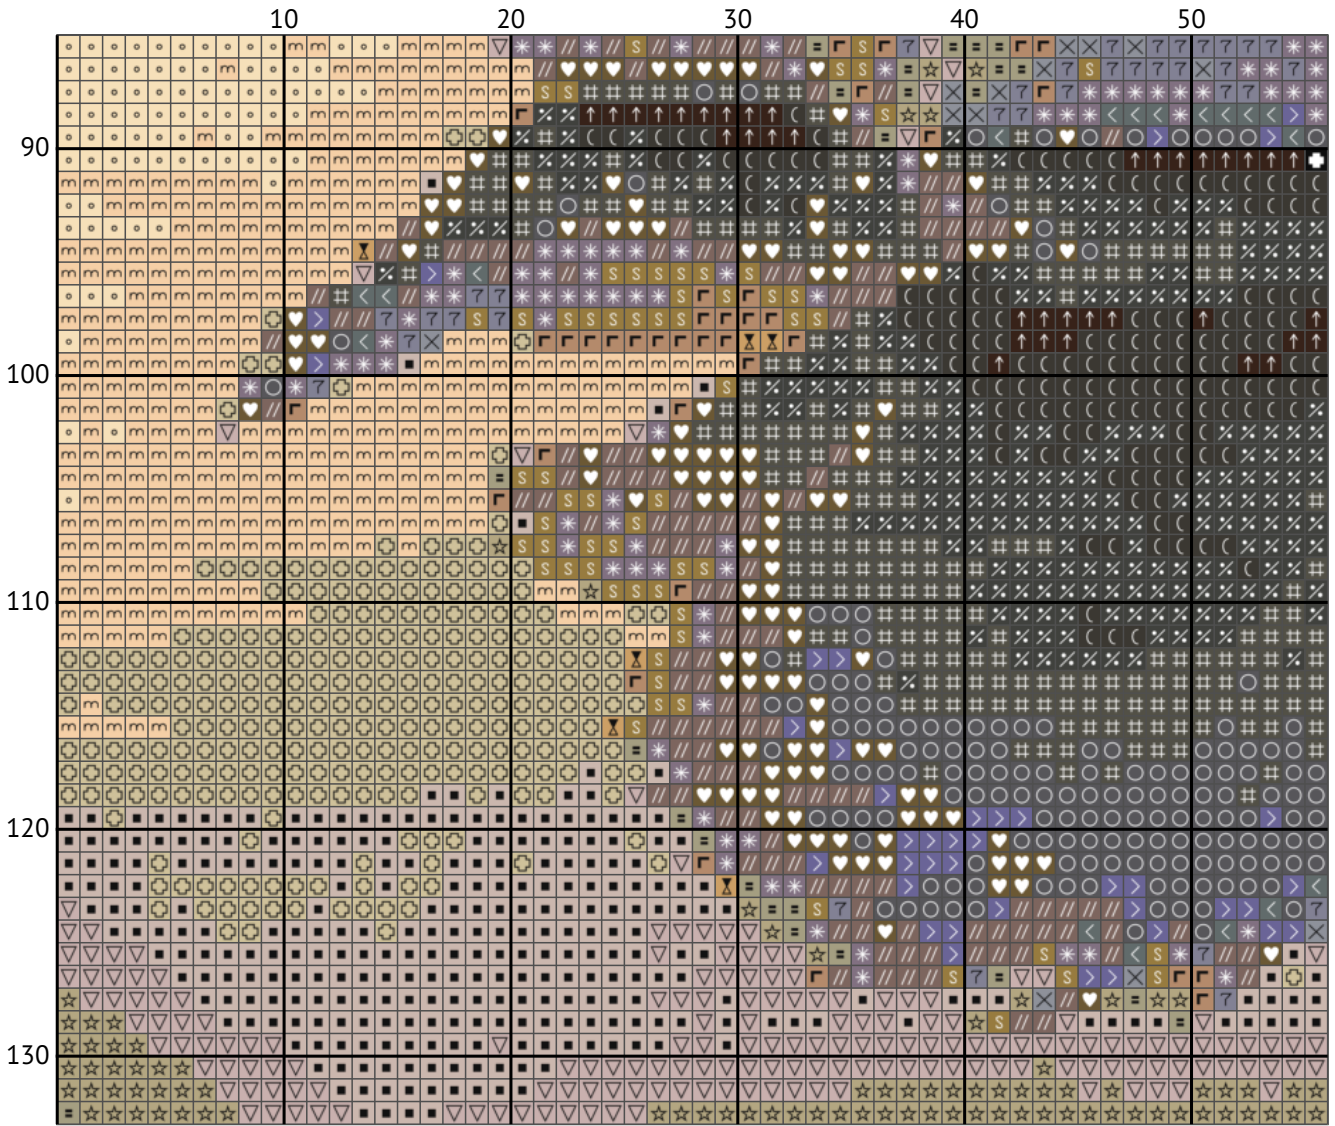

Лебединая любовь

Схема вышивки крестиком

Размер: 200 x 133 крестиков

Лебединая любовь

Лебединая любовь

Лебединая любовь

120

130

140

150

160

Лебединая любовь

Лебединая любовь

Лебединая любовь

Лебединая любовь

Лебединая любовь

Лебединая любовь
Список нитей мулине DMC

N	Symbol	Number	Name	Stitches
1		 DMC 03	Tin - Medium	1474
2		 DMC 04	Tin - Dark	1266
3		 DMC 30	Blueberry - Medium Light	393
4		 DMC 159	Gray Blue - Light	658
5		 DMC 169	Pewter - Light	563
6		 DMC 310	Black	156
7		 DMC 315	Antique Mauve - Medium Dark	45
8		 DMC 318	Steel Gray - Light	1428
9		 DMC 371	Mustard	563
10		 DMC 451	Shell Gray - Dark	818
11		 DMC 452	Shell Gray - Medium	1548
12		 DMC 453	Shell Gray - Light	1437
13		 DMC 535	Ash Gray - Very Light	1657
14		 DMC 611	Drab Brown	526
15		 DMC 613	Drab Brown - Very Light	1279
16		 DMC 644	Beige Gray - Medium	1570
17		 DMC 645	Beaver Gray - Very Dark	1467
18		 DMC 738	Tan - Very Light	603
19		 DMC 838	Beige Brown - Very Dark	294
20		 DMC 844	Beaver Gray - Ultra Dark	1497
21		 DMC 950	Desert Sand - Light	1694
22		 DMC 951	Tawny - Light	2520
23		 DMC 3023	Brown Gray - Light	1250
24		 DMC 3042	Antique Violet - Light	1032
25		 DMC 3864	Mocha Beige - Light	862