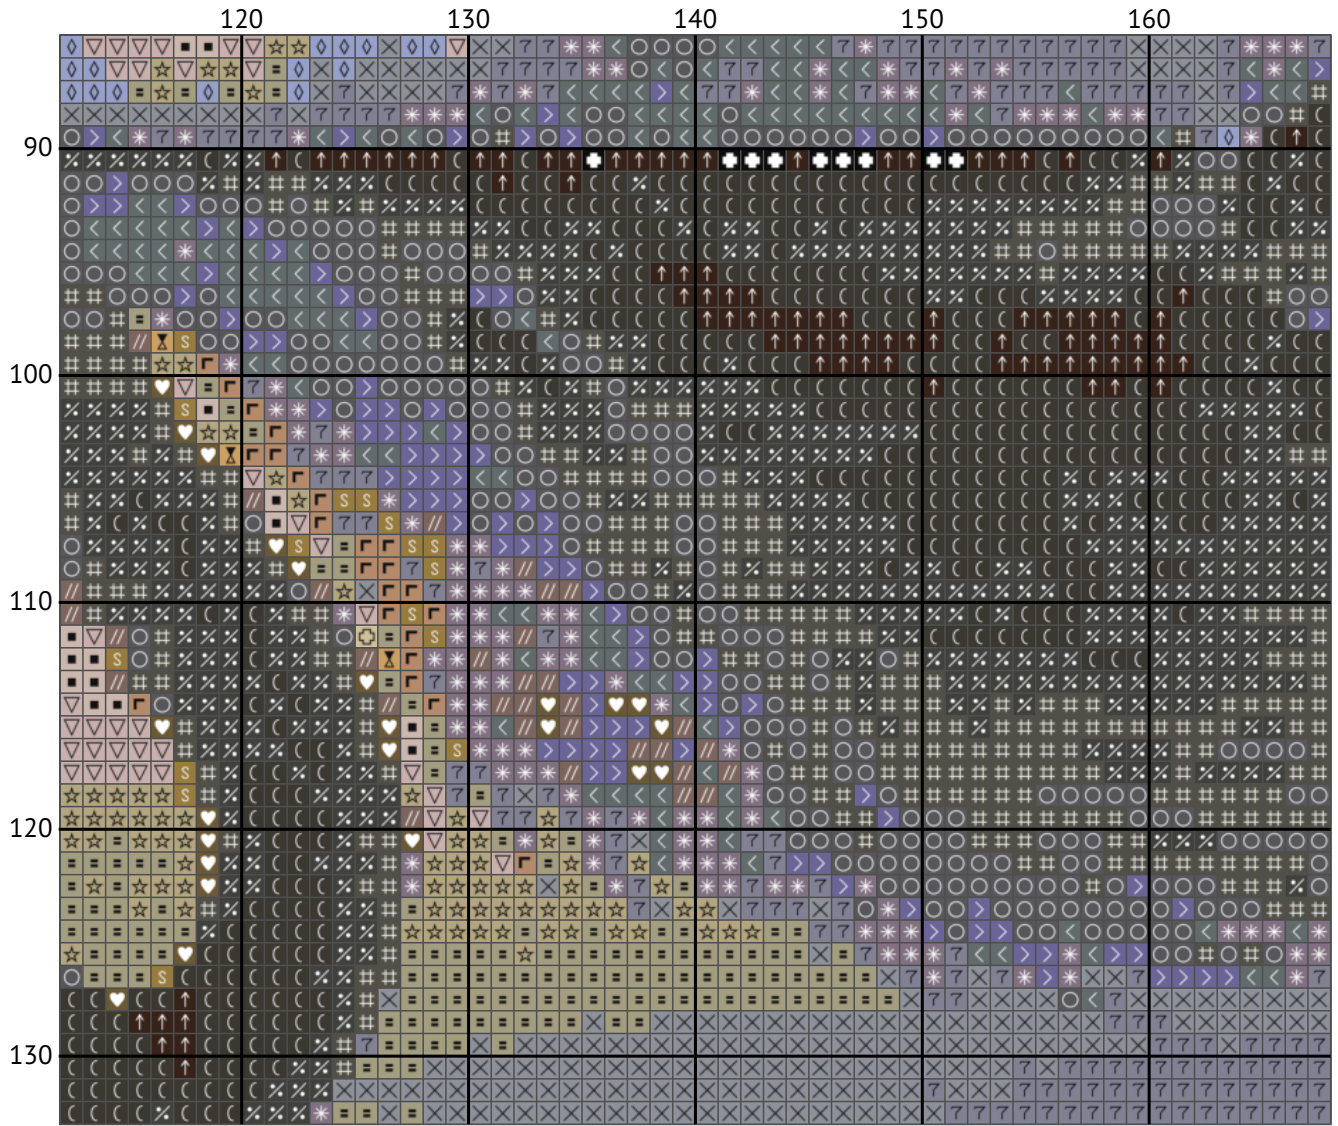

Лебединая любовь

Схема вышивки крестиком

Размер: 200 x 133 крестиков

Лебединая любовь

Лебединая любовь

Лебединая любовь

120

130

140

150

160

Лебединая любовь

Лебединая любовь

Лебединая любовь

Лебединая любовь

Лебединая любовь

Лебединая любовь
Список нитей мулине DMC

N	Symbol	Number	Name	Stitches
1		 DMC 03	Tin - Medium	1474
2		 DMC 04	Tin - Dark	1266
3		 DMC 30	Blueberry - Medium Light	393
4		 DMC 159	Gray Blue - Light	658
5		 DMC 169	Pewter - Light	563
6		 DMC 310	Black	156
7		 DMC 315	Antique Mauve - Medium Dark	45
8		 DMC 318	Steel Gray - Light	1428
9		 DMC 371	Mustard	563
10		 DMC 451	Shell Gray - Dark	818
11		 DMC 452	Shell Gray - Medium	1548
12		 DMC 453	Shell Gray - Light	1437
13		 DMC 535	Ash Gray - Very Light	1657
14		 DMC 611	Drab Brown	526
15		 DMC 613	Drab Brown - Very Light	1279
16		 DMC 644	Beige Gray - Medium	1570
17		 DMC 645	Beaver Gray - Very Dark	1467
18		 DMC 738	Tan - Very Light	603
19		 DMC 838	Beige Brown - Very Dark	294
20		 DMC 844	Beaver Gray - Ultra Dark	1497
21		 DMC 950	Desert Sand - Light	1694
22		 DMC 951	Tawny - Light	2520
23		 DMC 3023	Brown Gray - Light	1250
24		 DMC 3042	Antique Violet - Light	1032
25		 DMC 3864	Mocha Beige - Light	862