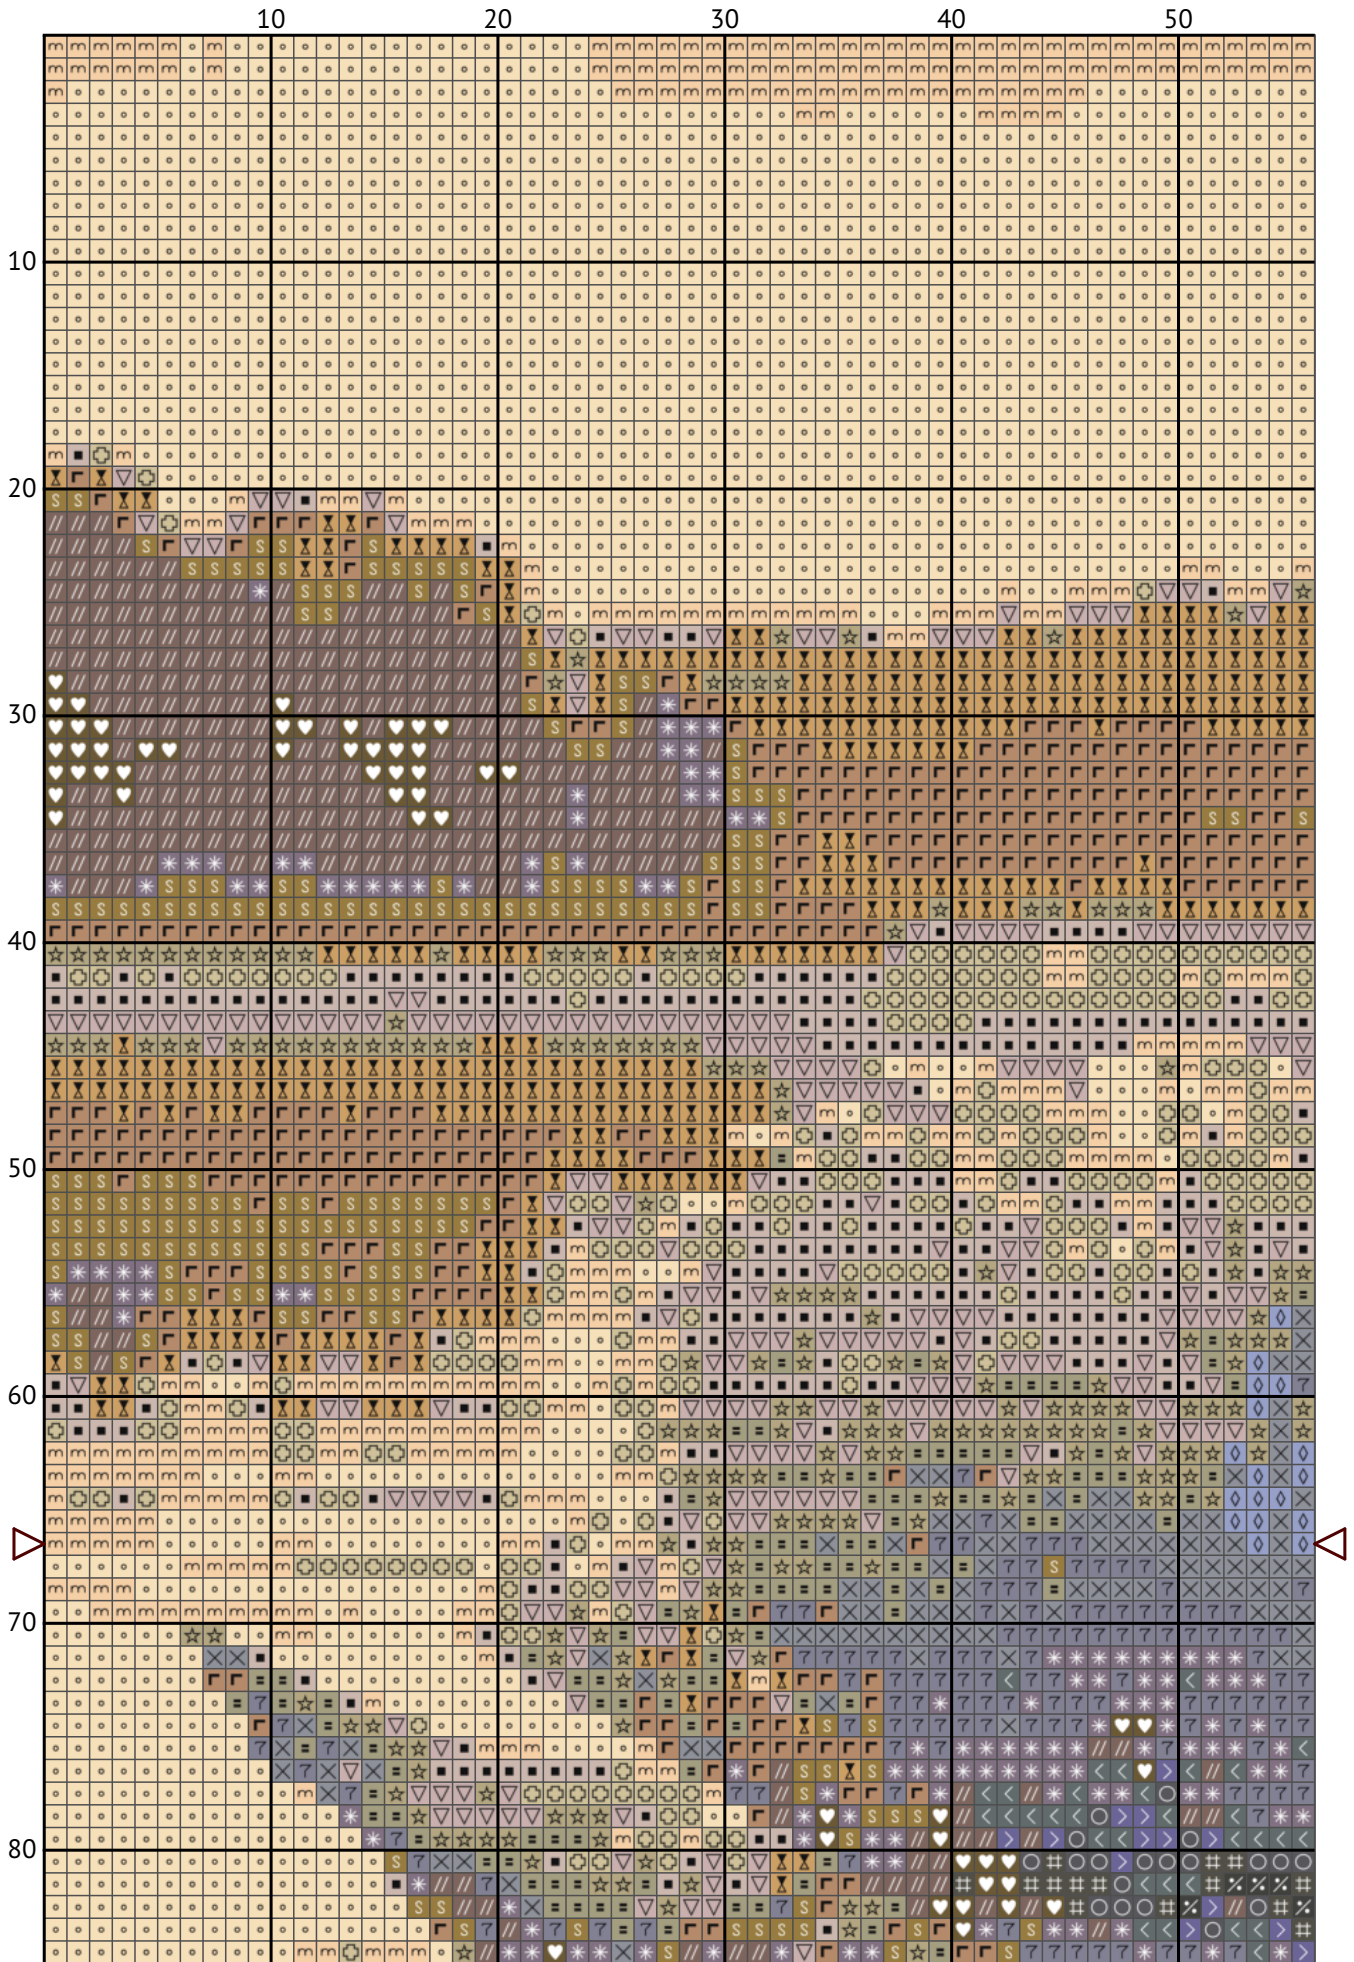

Лебединая любовь

Схема вышивки крестиком

Размер: 200 x 133 крестиков

Лебединая любовь

Лебединая любовь

Лебединая любовь

120

130

140

150

160

Лебединая любовь

Лебединая любовь

Лебединая любовь

Лебединая любовь

Лебединая любовь

Лебединая любовь
Список нитей мулине DMC

N	Symbol	Number	Name	Stitches
1		 DMC 03	Tin - Medium	1474
2		 DMC 04	Tin - Dark	1266
3		 DMC 30	Blueberry - Medium Light	393
4		 DMC 159	Gray Blue - Light	658
5		 DMC 169	Pewter - Light	563
6		 DMC 310	Black	156
7		 DMC 315	Antique Mauve - Medium Dark	45
8		 DMC 318	Steel Gray - Light	1428
9		 DMC 371	Mustard	563
10		 DMC 451	Shell Gray - Dark	818
11		 DMC 452	Shell Gray - Medium	1548
12		 DMC 453	Shell Gray - Light	1437
13		 DMC 535	Ash Gray - Very Light	1657
14		 DMC 611	Drab Brown	526
15		 DMC 613	Drab Brown - Very Light	1279
16		 DMC 644	Beige Gray - Medium	1570
17		 DMC 645	Beaver Gray - Very Dark	1467
18		 DMC 738	Tan - Very Light	603
19		 DMC 838	Beige Brown - Very Dark	294
20		 DMC 844	Beaver Gray - Ultra Dark	1497
21		 DMC 950	Desert Sand - Light	1694
22		 DMC 951	Tawny - Light	2520
23		 DMC 3023	Brown Gray - Light	1250
24		 DMC 3042	Antique Violet - Light	1032
25		 DMC 3864	Mocha Beige - Light	862