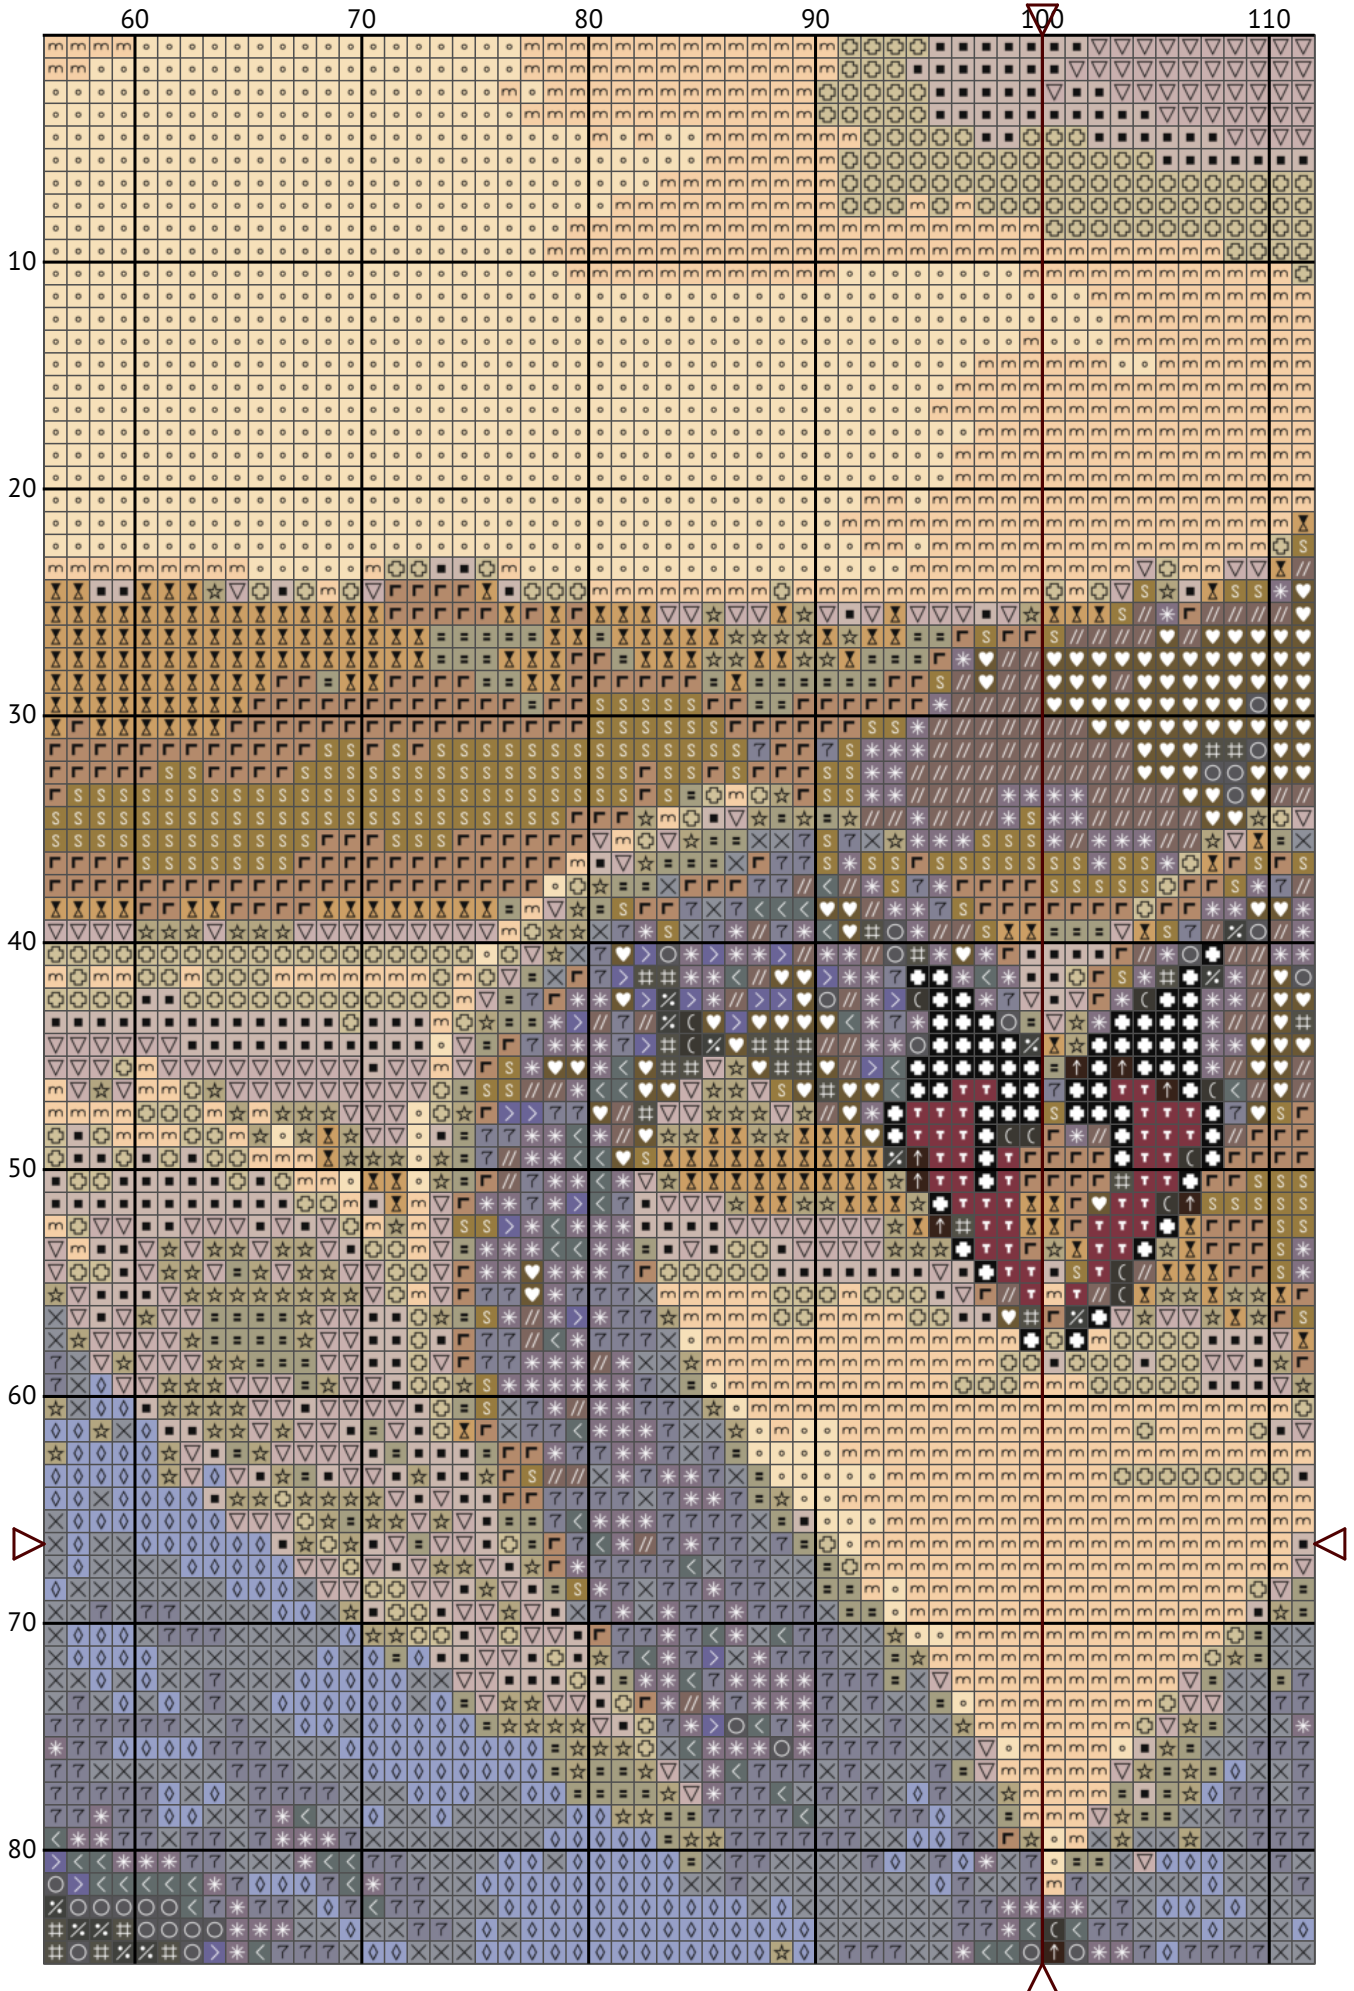

Лебединая любовь

Схема вышивки крестиком

Размер: 200 x 133 крестиков

Лебединая любовь

Лебединая любовь

Лебединая любовь

120

130

140

150

160

Лебединая любовь

Лебединая любовь

Лебединая любовь

Лебединая любовь

Лебединая любовь

Лебединая любовь
Список нитей мулине DMC

N	Symbol	Number	Name	Stitches
1		 DMC 03	Tin - Medium	1474
2		 DMC 04	Tin - Dark	1266
3		 DMC 30	Blueberry - Medium Light	393
4		 DMC 159	Gray Blue - Light	658
5		 DMC 169	Pewter - Light	563
6		 DMC 310	Black	156
7		 DMC 315	Antique Mauve - Medium Dark	45
8		 DMC 318	Steel Gray - Light	1428
9		 DMC 371	Mustard	563
10		 DMC 451	Shell Gray - Dark	818
11		 DMC 452	Shell Gray - Medium	1548
12		 DMC 453	Shell Gray - Light	1437
13		 DMC 535	Ash Gray - Very Light	1657
14		 DMC 611	Drab Brown	526
15		 DMC 613	Drab Brown - Very Light	1279
16		 DMC 644	Beige Gray - Medium	1570
17		 DMC 645	Beaver Gray - Very Dark	1467
18		 DMC 738	Tan - Very Light	603
19		 DMC 838	Beige Brown - Very Dark	294
20		 DMC 844	Beaver Gray - Ultra Dark	1497
21		 DMC 950	Desert Sand - Light	1694
22		 DMC 951	Tawny - Light	2520
23		 DMC 3023	Brown Gray - Light	1250
24		 DMC 3042	Antique Violet - Light	1032
25		 DMC 3864	Mocha Beige - Light	862