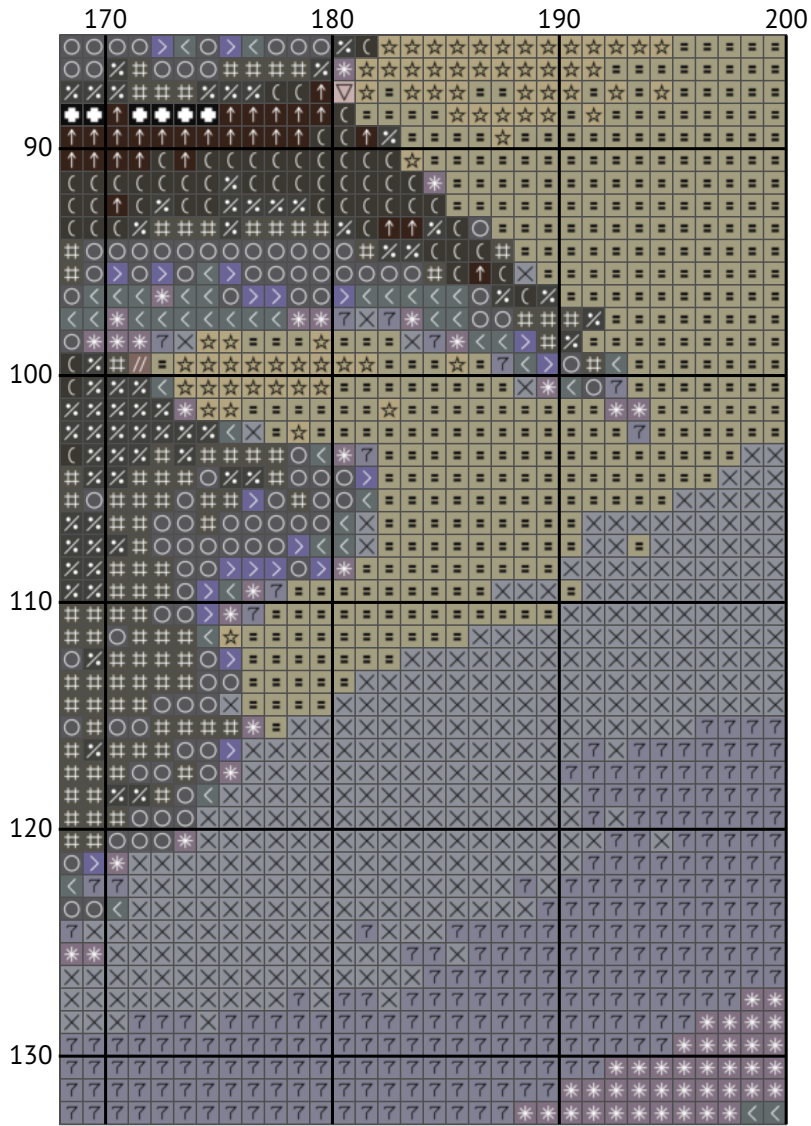

Лебединая любовь

Схема вышивки крестиком

Размер: 200 x 133 крестиков

Лебединая любовь

Лебединая любовь

Лебединая любовь

120

130

140

150

160

Лебединая любовь

Лебединая любовь

Лебединая любовь

Лебединая любовь

Лебединая любовь

Лебединая любовь
Список нитей мулине DMC

N	Symbol	Number	Name	Stitches
1		 DMC 03	Tin - Medium	1474
2		 DMC 04	Tin - Dark	1266
3		 DMC 30	Blueberry - Medium Light	393
4		 DMC 159	Gray Blue - Light	658
5		 DMC 169	Pewter - Light	563
6		 DMC 310	Black	156
7		 DMC 315	Antique Mauve - Medium Dark	45
8		 DMC 318	Steel Gray - Light	1428
9		 DMC 371	Mustard	563
10		 DMC 451	Shell Gray - Dark	818
11		 DMC 452	Shell Gray - Medium	1548
12		 DMC 453	Shell Gray - Light	1437
13		 DMC 535	Ash Gray - Very Light	1657
14		 DMC 611	Drab Brown	526
15		 DMC 613	Drab Brown - Very Light	1279
16		 DMC 644	Beige Gray - Medium	1570
17		 DMC 645	Beaver Gray - Very Dark	1467
18		 DMC 738	Tan - Very Light	603
19		 DMC 838	Beige Brown - Very Dark	294
20		 DMC 844	Beaver Gray - Ultra Dark	1497
21		 DMC 950	Desert Sand - Light	1694
22		 DMC 951	Tawny - Light	2520
23		 DMC 3023	Brown Gray - Light	1250
24		 DMC 3042	Antique Violet - Light	1032
25		 DMC 3864	Mocha Beige - Light	862