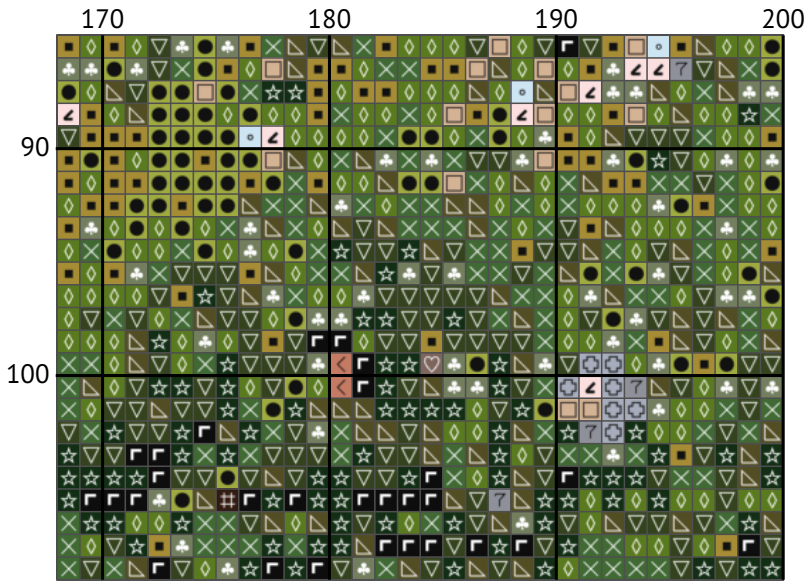

Домик в лесу

Схема вышивки крестиком

Размер: 200 x 109 крестиков

Домик в лесу

Домик в лесу

Домик в лесу

Домик в лесу

Домик в лесу

Домик в лесу

Домик в лесу

Домик в лесу

Домик в лесу
Список нитей мулине DMC

N	Symbol	Number	Name	Stitches
1			DMC 03 Tin - Medium	588
2			DMC 225 Shell Pink - Ultra Very Light	406
3			DMC 310 Black	1261
4			DMC 407 Desert Sand - Dark	138
5			DMC 415 Pearl Gray	232
6			DMC 451 Shell Gray - Dark	1893
7			DMC 470 Avocado Green - Light	1001
8			DMC 472 Avocado Green - Ultra Light	1022
9			DMC 543 Beige - Ultra Very Light	1034
10			DMC 734 Olive Green - Light	1702
11			DMC 778 Antique Mauve - Very Light	145
12			DMC 890 Pistachio Green - Ultra Dark	1393
13			DMC 931 Antique Blue - Medium	48
14			DMC 936 Avocado Green - Very Dark	2946
15			DMC 938 Coffee Brown - Ultra Dark	979
16			DMC 987 Forest Green - Dark	1319
17			DMC 3011 Khaki Green - Dark	3356
18			DMC 3022 Brown Gray - Medium	1653
19			DMC 3753 Antique Blue - Ultra Very Light	381
20			DMC 3772 Desert Sand - Very Dark	204
21			DMC 3802 Antique Mauve - Very Dark	99