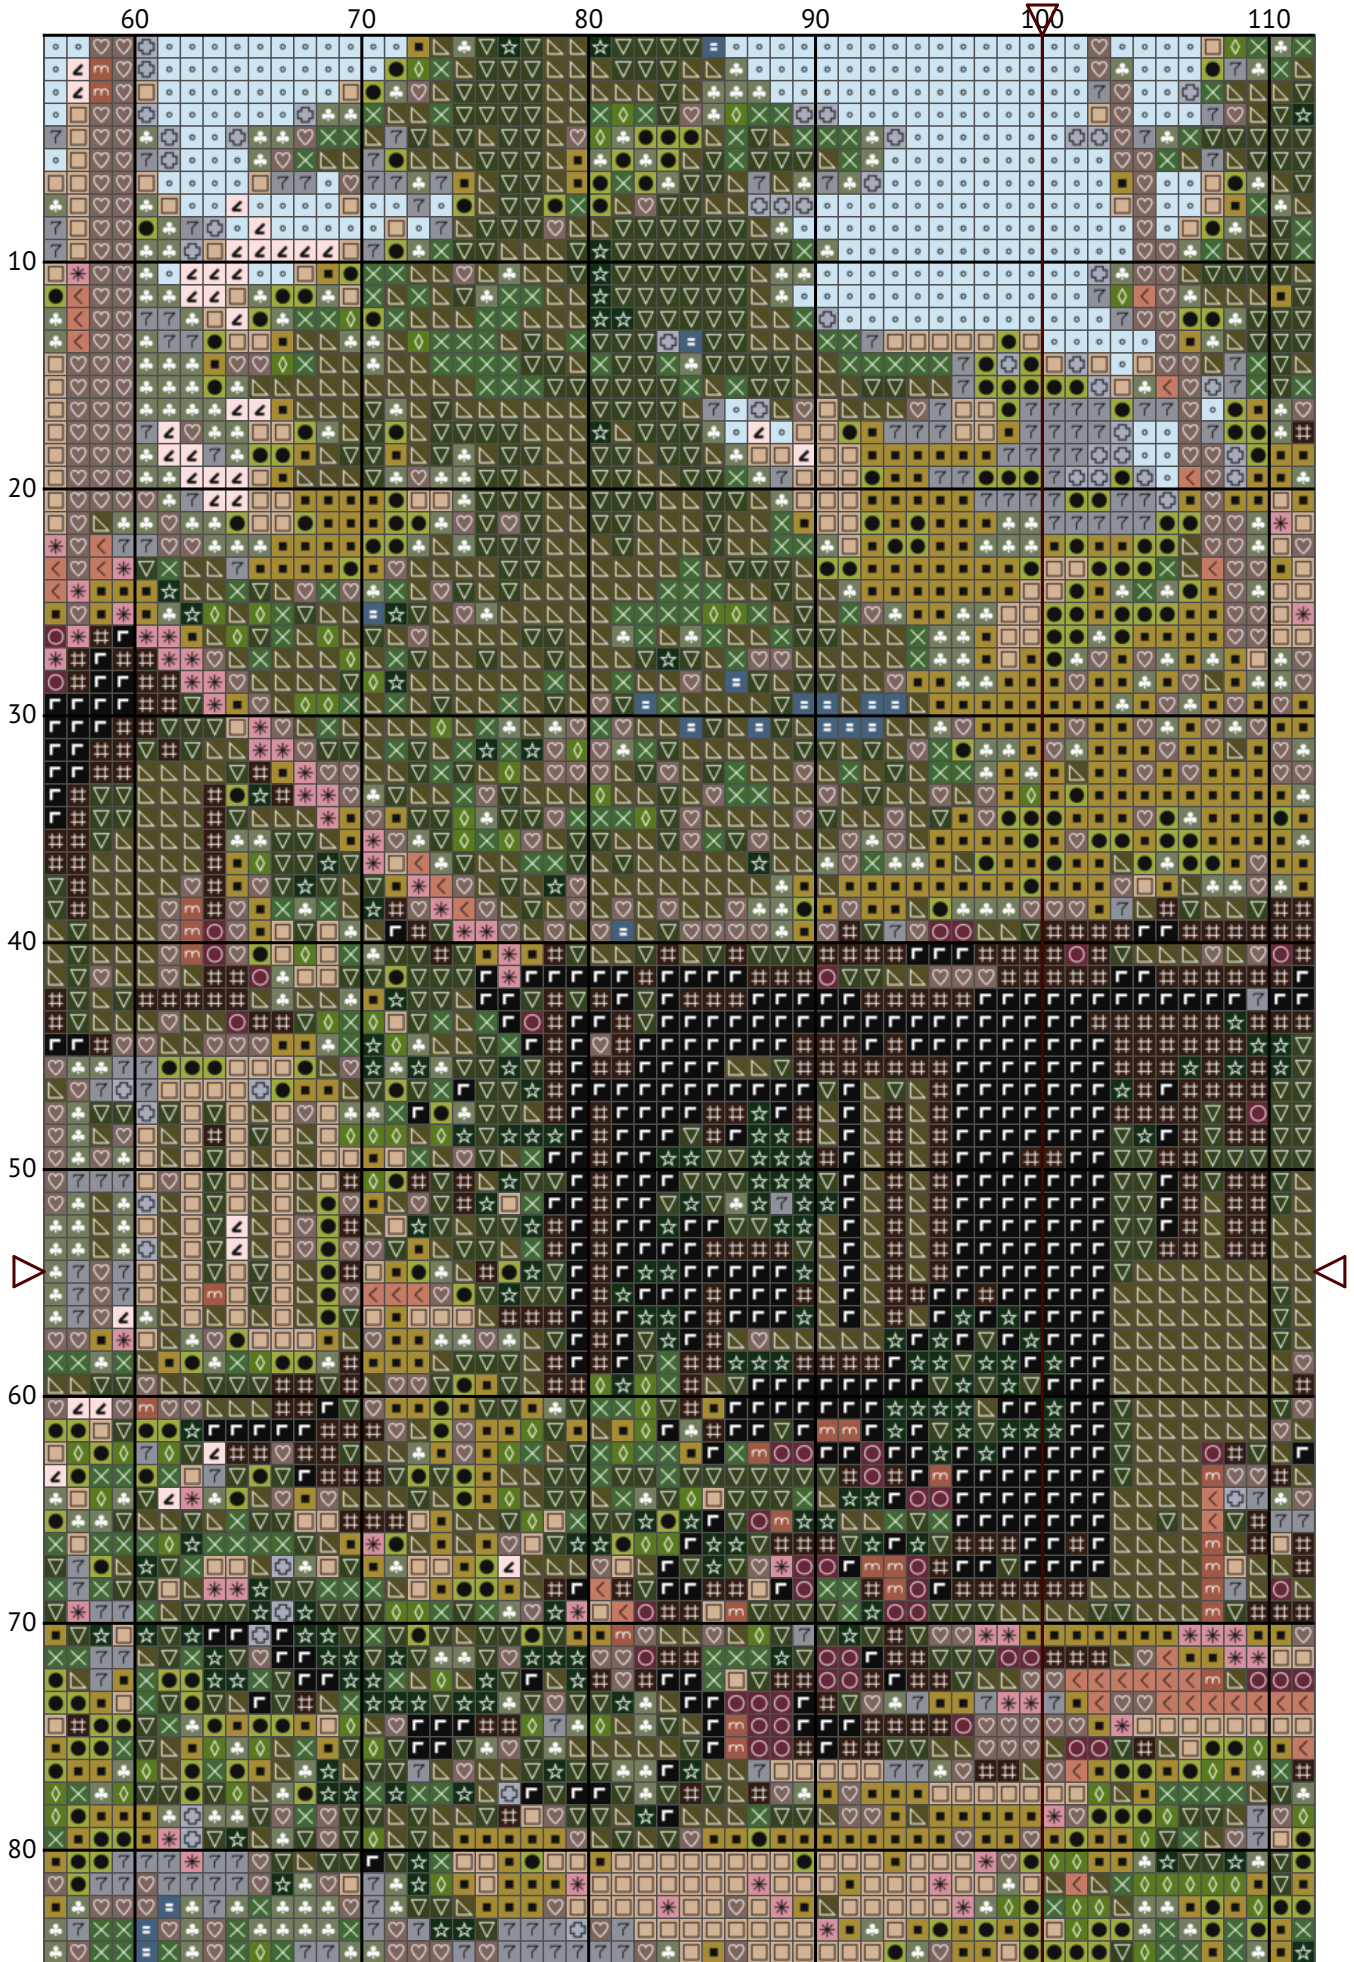

Домик в лесу

Схема вышивки крестиком

Размер: 200 x 109 крестиков

Домик в лесу

Домик в лесу

Домик в лесу

Домик в лесу

Домик в лесу

Домик в лесу

Домик в лесу

Домик в лесу

Домик в лесу
Список нитей мулине DMC

N	Symbol	Number	Name	Stitches
1			DMC 03 Tin - Medium	588
2			DMC 225 Shell Pink - Ultra Very Light	406
3			DMC 310 Black	1261
4			DMC 407 Desert Sand - Dark	138
5			DMC 415 Pearl Gray	232
6			DMC 451 Shell Gray - Dark	1893
7			DMC 470 Avocado Green - Light	1001
8			DMC 472 Avocado Green - Ultra Light	1022
9			DMC 543 Beige - Ultra Very Light	1034
10			DMC 734 Olive Green - Light	1702
11			DMC 778 Antique Mauve - Very Light	145
12			DMC 890 Pistachio Green - Ultra Dark	1393
13			DMC 931 Antique Blue - Medium	48
14			DMC 936 Avocado Green - Very Dark	2946
15			DMC 938 Coffee Brown - Ultra Dark	979
16			DMC 987 Forest Green - Dark	1319
17			DMC 3011 Khaki Green - Dark	3356
18			DMC 3022 Brown Gray - Medium	1653
19			DMC 3753 Antique Blue - Ultra Very Light	381
20			DMC 3772 Desert Sand - Very Dark	204
21			DMC 3802 Antique Mauve - Very Dark	99