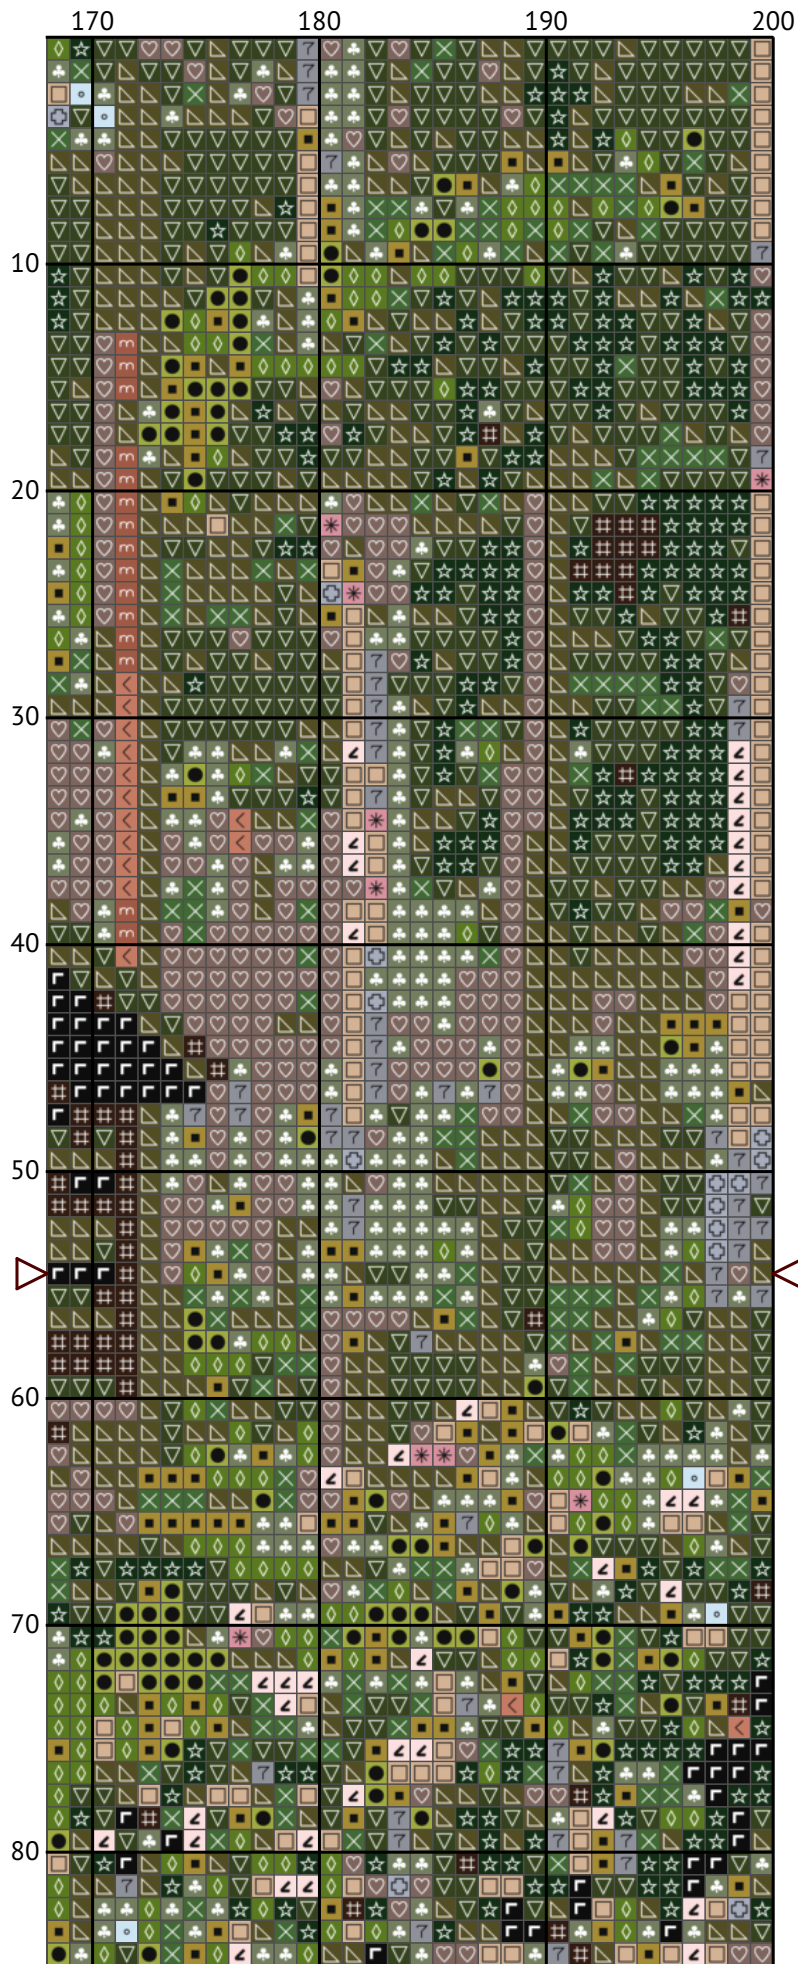

Домик в лесу

Схема вышивки крестиком

Размер: 200 x 109 крестиков

Домик в лесу

Домик в лесу

Домик в лесу

Домик в лесу

Домик в лесу

Домик в лесу

Домик в лесу

Домик в лесу

Домик в лесу
Список нитей мулине DMC

N	Symbol	Number	Name	Stitches
1			DMC 03 Tin - Medium	588
2			DMC 225 Shell Pink - Ultra Very Light	406
3			DMC 310 Black	1261
4			DMC 407 Desert Sand - Dark	138
5			DMC 415 Pearl Gray	232
6			DMC 451 Shell Gray - Dark	1893
7			DMC 470 Avocado Green - Light	1001
8			DMC 472 Avocado Green - Ultra Light	1022
9			DMC 543 Beige - Ultra Very Light	1034
10			DMC 734 Olive Green - Light	1702
11			DMC 778 Antique Mauve - Very Light	145
12			DMC 890 Pistachio Green - Ultra Dark	1393
13			DMC 931 Antique Blue - Medium	48
14			DMC 936 Avocado Green - Very Dark	2946
15			DMC 938 Coffee Brown - Ultra Dark	979
16			DMC 987 Forest Green - Dark	1319
17			DMC 3011 Khaki Green - Dark	3356
18			DMC 3022 Brown Gray - Medium	1653
19			DMC 3753 Antique Blue - Ultra Very Light	381
20			DMC 3772 Desert Sand - Very Dark	204
21			DMC 3802 Antique Mauve - Very Dark	99