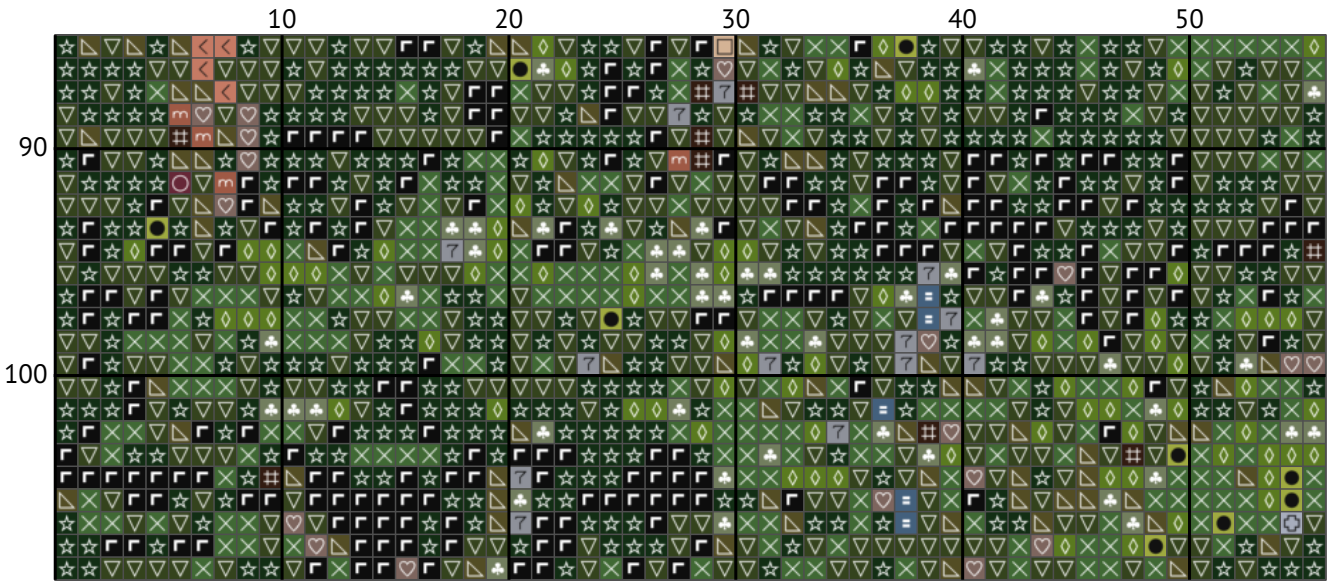

Домик в лесу

Схема вышивки крестиком

Размер: 200 x 109 крестиков

Домик в лесу

Домик в лесу

Домик в лесу

Домик в лесу

Домик в лесу

Домик в лесу

Домик в лесу

Домик в лесу

Домик в лесу
Список нитей мулине DMC

N	Symbol	Number	Name	Stitches
1			DMC 03 Tin - Medium	588
2			DMC 225 Shell Pink - Ultra Very Light	406
3			DMC 310 Black	1261
4			DMC 407 Desert Sand - Dark	138
5			DMC 415 Pearl Gray	232
6			DMC 451 Shell Gray - Dark	1893
7			DMC 470 Avocado Green - Light	1001
8			DMC 472 Avocado Green - Ultra Light	1022
9			DMC 543 Beige - Ultra Very Light	1034
10			DMC 734 Olive Green - Light	1702
11			DMC 778 Antique Mauve - Very Light	145
12			DMC 890 Pistachio Green - Ultra Dark	1393
13			DMC 931 Antique Blue - Medium	48
14			DMC 936 Avocado Green - Very Dark	2946
15			DMC 938 Coffee Brown - Ultra Dark	979
16			DMC 987 Forest Green - Dark	1319
17			DMC 3011 Khaki Green - Dark	3356
18			DMC 3022 Brown Gray - Medium	1653
19			DMC 3753 Antique Blue - Ultra Very Light	381
20			DMC 3772 Desert Sand - Very Dark	204
21			DMC 3802 Antique Mauve - Very Dark	99