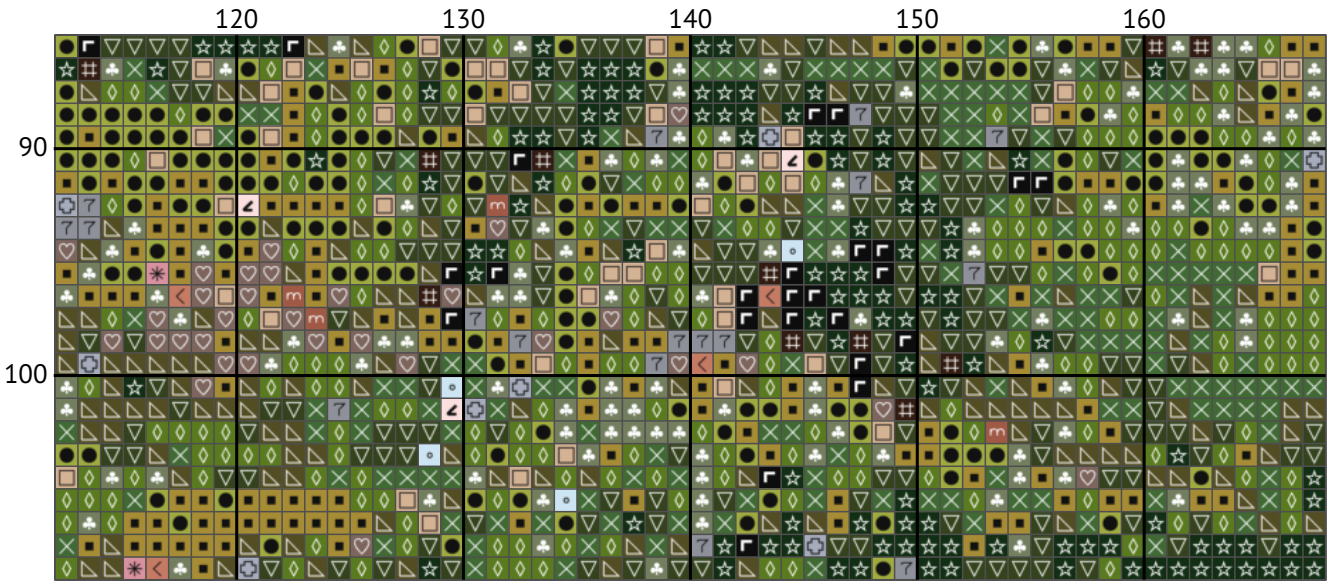

Домик в лесу

Схема вышивки крестиком

Размер: 200 x 109 крестиков

Домик в лесу

Домик в лесу

Домик в лесу

Домик в лесу

Домик в лесу

Домик в лесу

Домик в лесу

Домик в лесу

Домик в лесу
Список нитей мулине DMC

N	Symbol	Number	Name	Stitches
1			DMC 03 Tin - Medium	588
2			DMC 225 Shell Pink - Ultra Very Light	406
3			DMC 310 Black	1261
4			DMC 407 Desert Sand - Dark	138
5			DMC 415 Pearl Gray	232
6			DMC 451 Shell Gray - Dark	1893
7			DMC 470 Avocado Green - Light	1001
8			DMC 472 Avocado Green - Ultra Light	1022
9			DMC 543 Beige - Ultra Very Light	1034
10			DMC 734 Olive Green - Light	1702
11			DMC 778 Antique Mauve - Very Light	145
12			DMC 890 Pistachio Green - Ultra Dark	1393
13			DMC 931 Antique Blue - Medium	48
14			DMC 936 Avocado Green - Very Dark	2946
15			DMC 938 Coffee Brown - Ultra Dark	979
16			DMC 987 Forest Green - Dark	1319
17			DMC 3011 Khaki Green - Dark	3356
18			DMC 3022 Brown Gray - Medium	1653
19			DMC 3753 Antique Blue - Ultra Very Light	381
20			DMC 3772 Desert Sand - Very Dark	204
21			DMC 3802 Antique Mauve - Very Dark	99