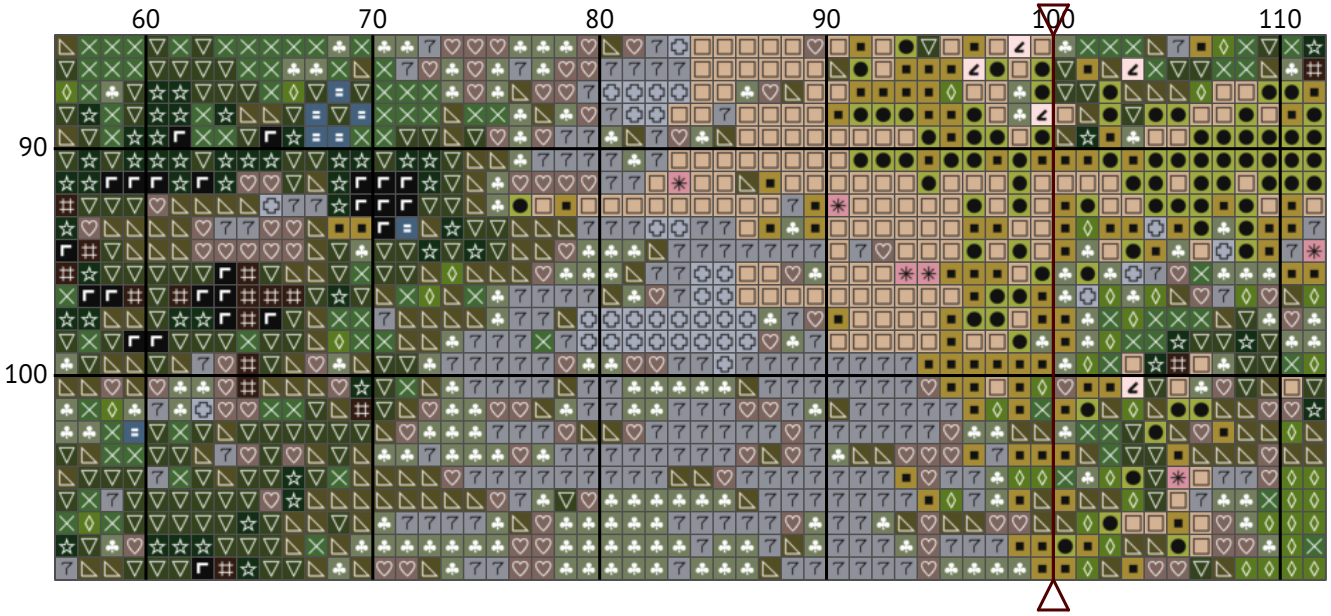

Домик в лесу

Схема вышивки крестиком

Размер: 200 x 109 крестиков

Домик в лесу

Домик в лесу

Домик в лесу

Домик в лесу

Домик в лесу

Домик в лесу

Домик в лесу

Домик в лесу

Домик в лесу
Список нитей мулине DMC

N	Symbol	Number	Name	Stitches
1			DMC 03 Tin - Medium	588
2			DMC 225 Shell Pink - Ultra Very Light	406
3			DMC 310 Black	1261
4			DMC 407 Desert Sand - Dark	138
5			DMC 415 Pearl Gray	232
6			DMC 451 Shell Gray - Dark	1893
7			DMC 470 Avocado Green - Light	1001
8			DMC 472 Avocado Green - Ultra Light	1022
9			DMC 543 Beige - Ultra Very Light	1034
10			DMC 734 Olive Green - Light	1702
11			DMC 778 Antique Mauve - Very Light	145
12			DMC 890 Pistachio Green - Ultra Dark	1393
13			DMC 931 Antique Blue - Medium	48
14			DMC 936 Avocado Green - Very Dark	2946
15			DMC 938 Coffee Brown - Ultra Dark	979
16			DMC 987 Forest Green - Dark	1319
17			DMC 3011 Khaki Green - Dark	3356
18			DMC 3022 Brown Gray - Medium	1653
19			DMC 3753 Antique Blue - Ultra Very Light	381
20			DMC 3772 Desert Sand - Very Dark	204
21			DMC 3802 Antique Mauve - Very Dark	99