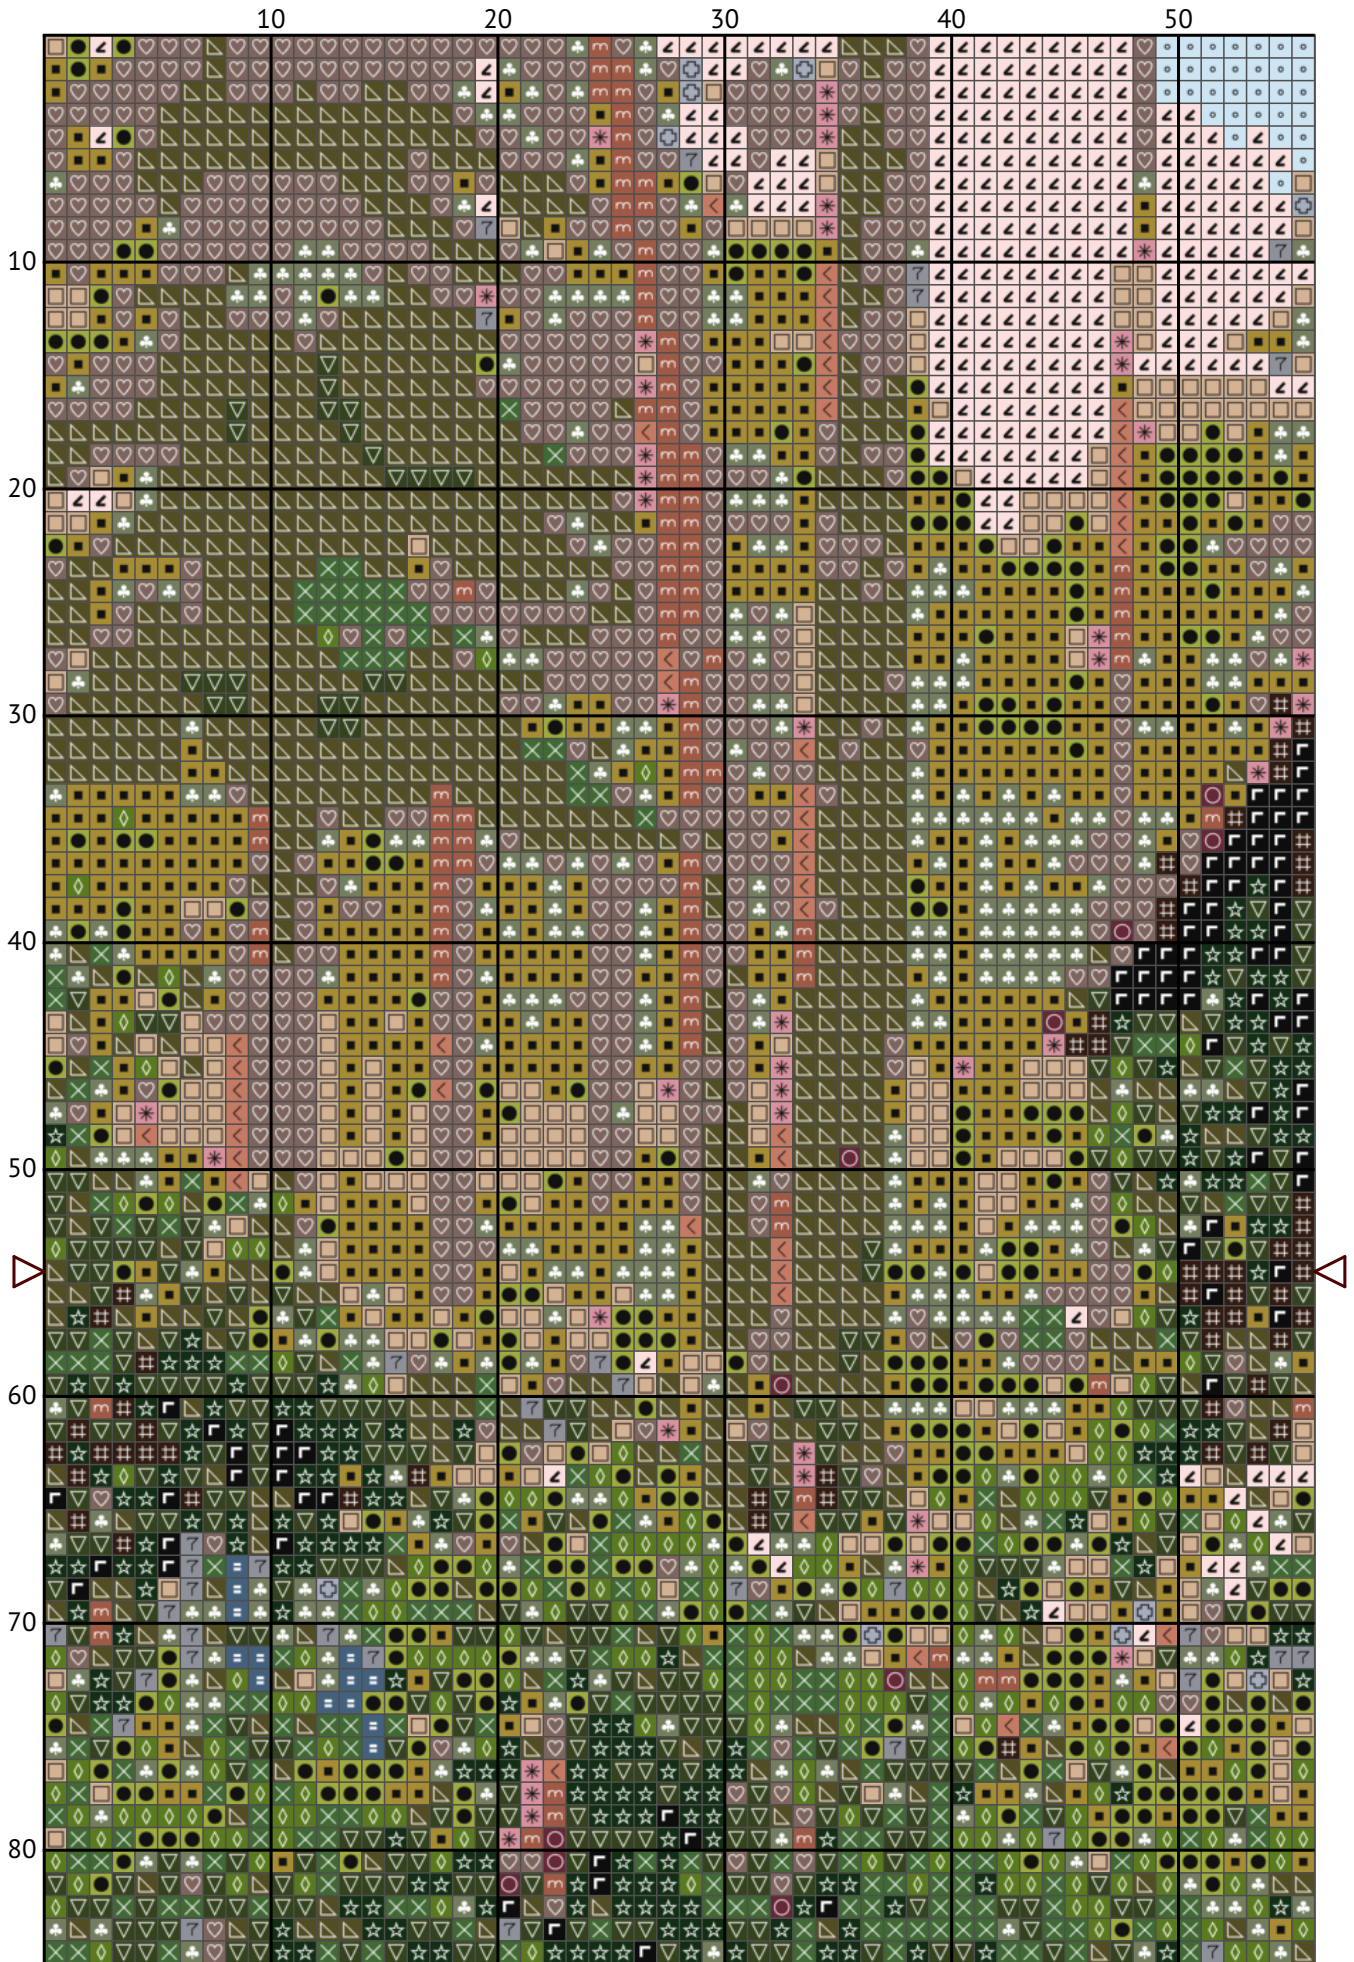

Домик в лесу

Схема вышивки крестиком

Размер: 200 x 109 крестиков

Домик в лесу

Домик в лесу

Домик в лесу

Домик в лесу

Домик в лесу

Домик в лесу

Домик в лесу

Домик в лесу

Домик в лесу
Список нитей мулине DMC

N	Symbol	Number	Name	Stitches
1			DMC 03 Tin - Medium	588
2			DMC 225 Shell Pink - Ultra Very Light	406
3			DMC 310 Black	1261
4			DMC 407 Desert Sand - Dark	138
5			DMC 415 Pearl Gray	232
6			DMC 451 Shell Gray - Dark	1893
7			DMC 470 Avocado Green - Light	1001
8			DMC 472 Avocado Green - Ultra Light	1022
9			DMC 543 Beige - Ultra Very Light	1034
10			DMC 734 Olive Green - Light	1702
11			DMC 778 Antique Mauve - Very Light	145
12			DMC 890 Pistachio Green - Ultra Dark	1393
13			DMC 931 Antique Blue - Medium	48
14			DMC 936 Avocado Green - Very Dark	2946
15			DMC 938 Coffee Brown - Ultra Dark	979
16			DMC 987 Forest Green - Dark	1319
17			DMC 3011 Khaki Green - Dark	3356
18			DMC 3022 Brown Gray - Medium	1653
19			DMC 3753 Antique Blue - Ultra Very Light	381
20			DMC 3772 Desert Sand - Very Dark	204
21			DMC 3802 Antique Mauve - Very Dark	99