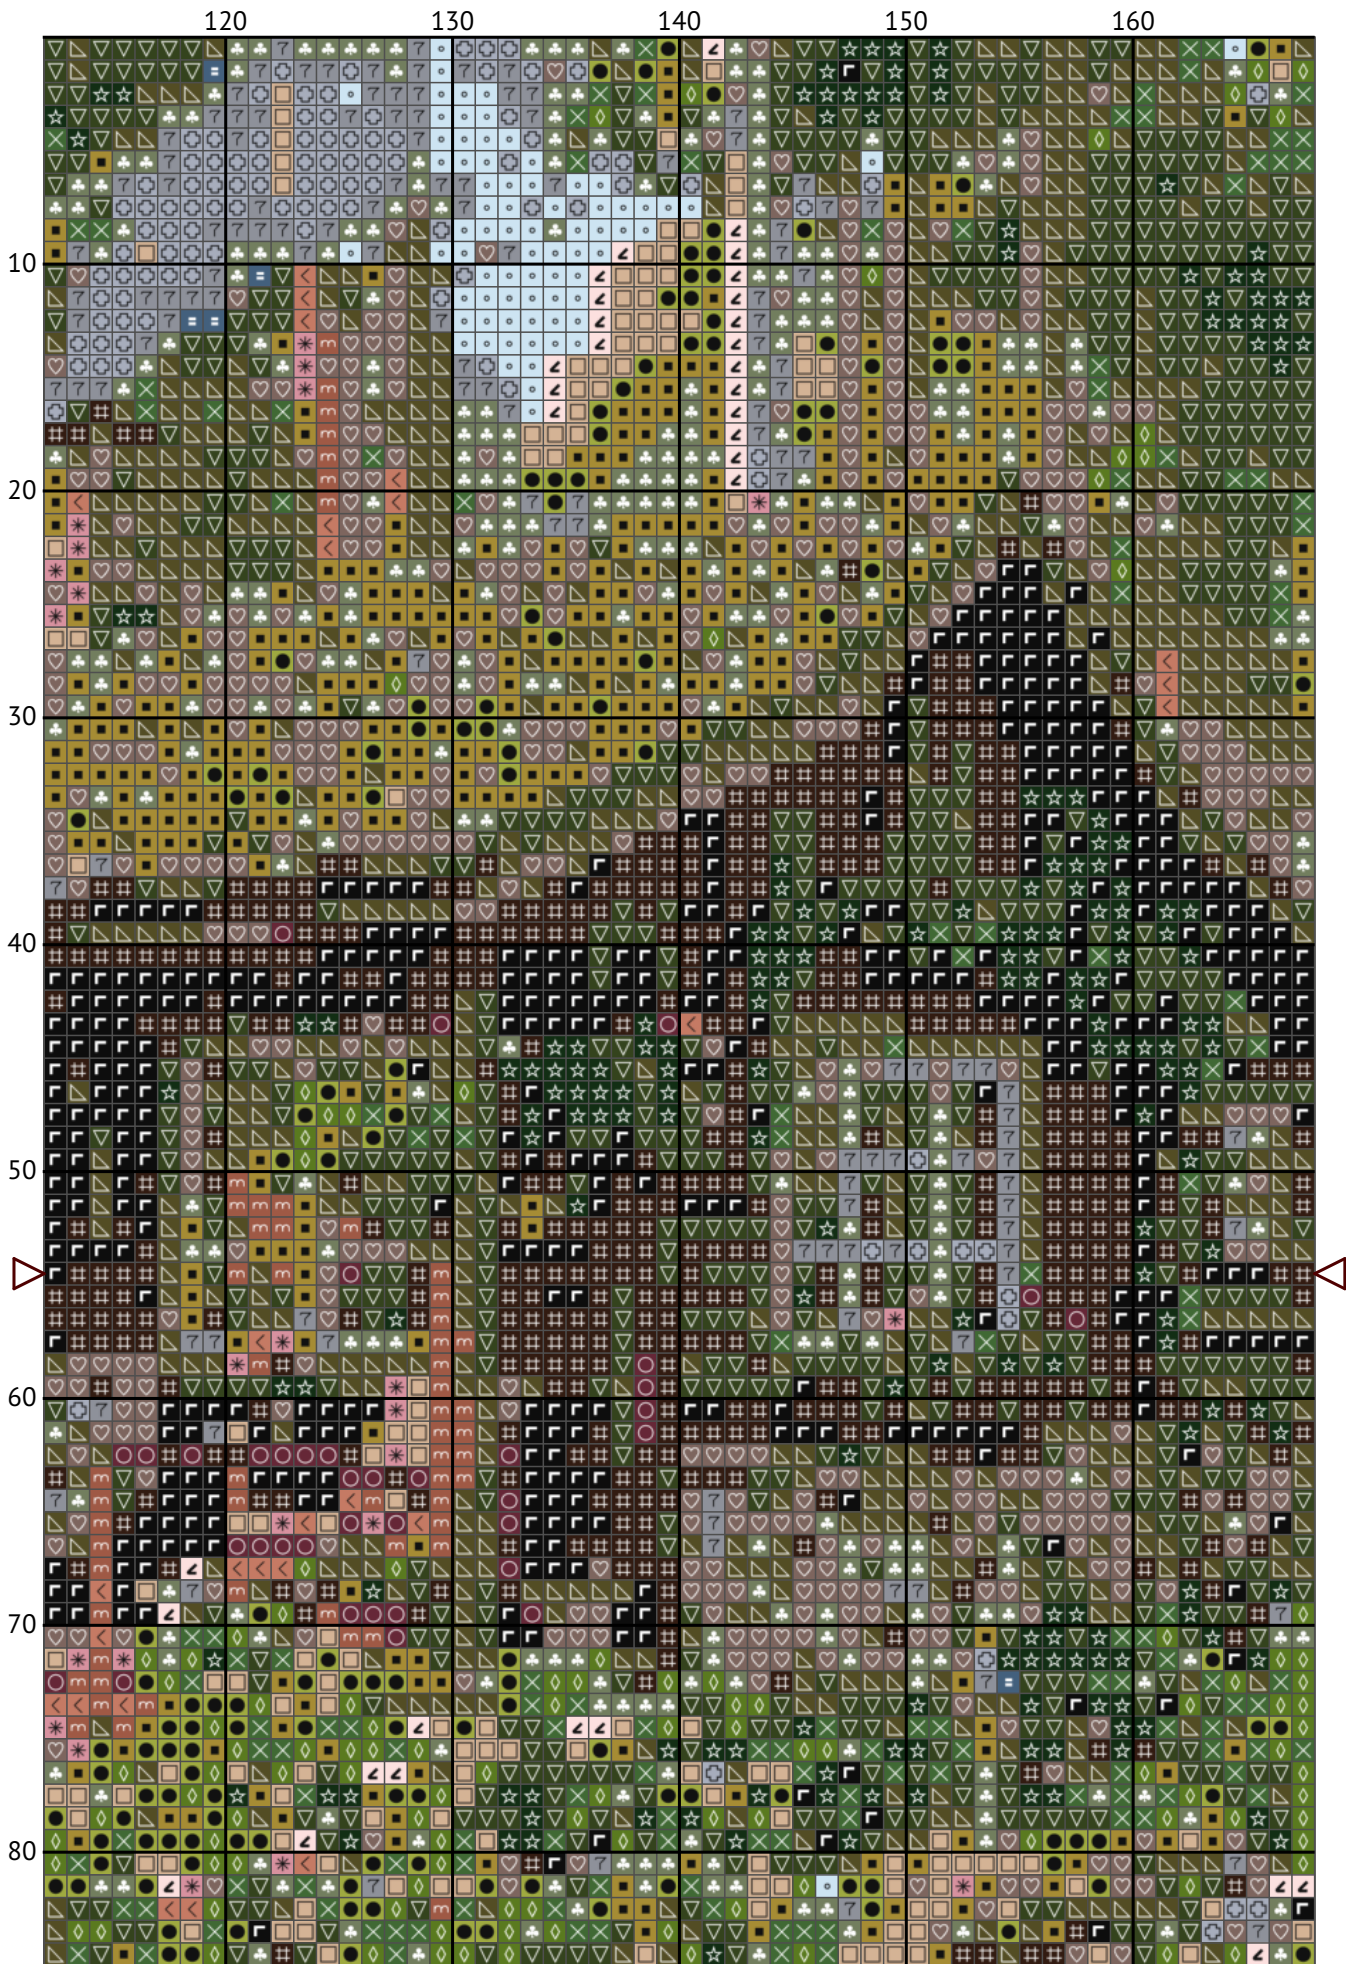

Домик в лесу

Схема вышивки крестиком

Размер: 200 x 109 крестиков

Домик в лесу

Домик в лесу

Домик в лесу

Домик в лесу

Домик в лесу

Домик в лесу

Домик в лесу

Домик в лесу

Домик в лесу
Список нитей мулине DMC

N	Symbol	Number	Name	Stitches
1			DMC 03 Tin - Medium	588
2			DMC 225 Shell Pink - Ultra Very Light	406
3			DMC 310 Black	1261
4			DMC 407 Desert Sand - Dark	138
5			DMC 415 Pearl Gray	232
6			DMC 451 Shell Gray - Dark	1893
7			DMC 470 Avocado Green - Light	1001
8			DMC 472 Avocado Green - Ultra Light	1022
9			DMC 543 Beige - Ultra Very Light	1034
10			DMC 734 Olive Green - Light	1702
11			DMC 778 Antique Mauve - Very Light	145
12			DMC 890 Pistachio Green - Ultra Dark	1393
13			DMC 931 Antique Blue - Medium	48
14			DMC 936 Avocado Green - Very Dark	2946
15			DMC 938 Coffee Brown - Ultra Dark	979
16			DMC 987 Forest Green - Dark	1319
17			DMC 3011 Khaki Green - Dark	3356
18			DMC 3022 Brown Gray - Medium	1653
19			DMC 3753 Antique Blue - Ultra Very Light	381
20			DMC 3772 Desert Sand - Very Dark	204
21			DMC 3802 Antique Mauve - Very Dark	99