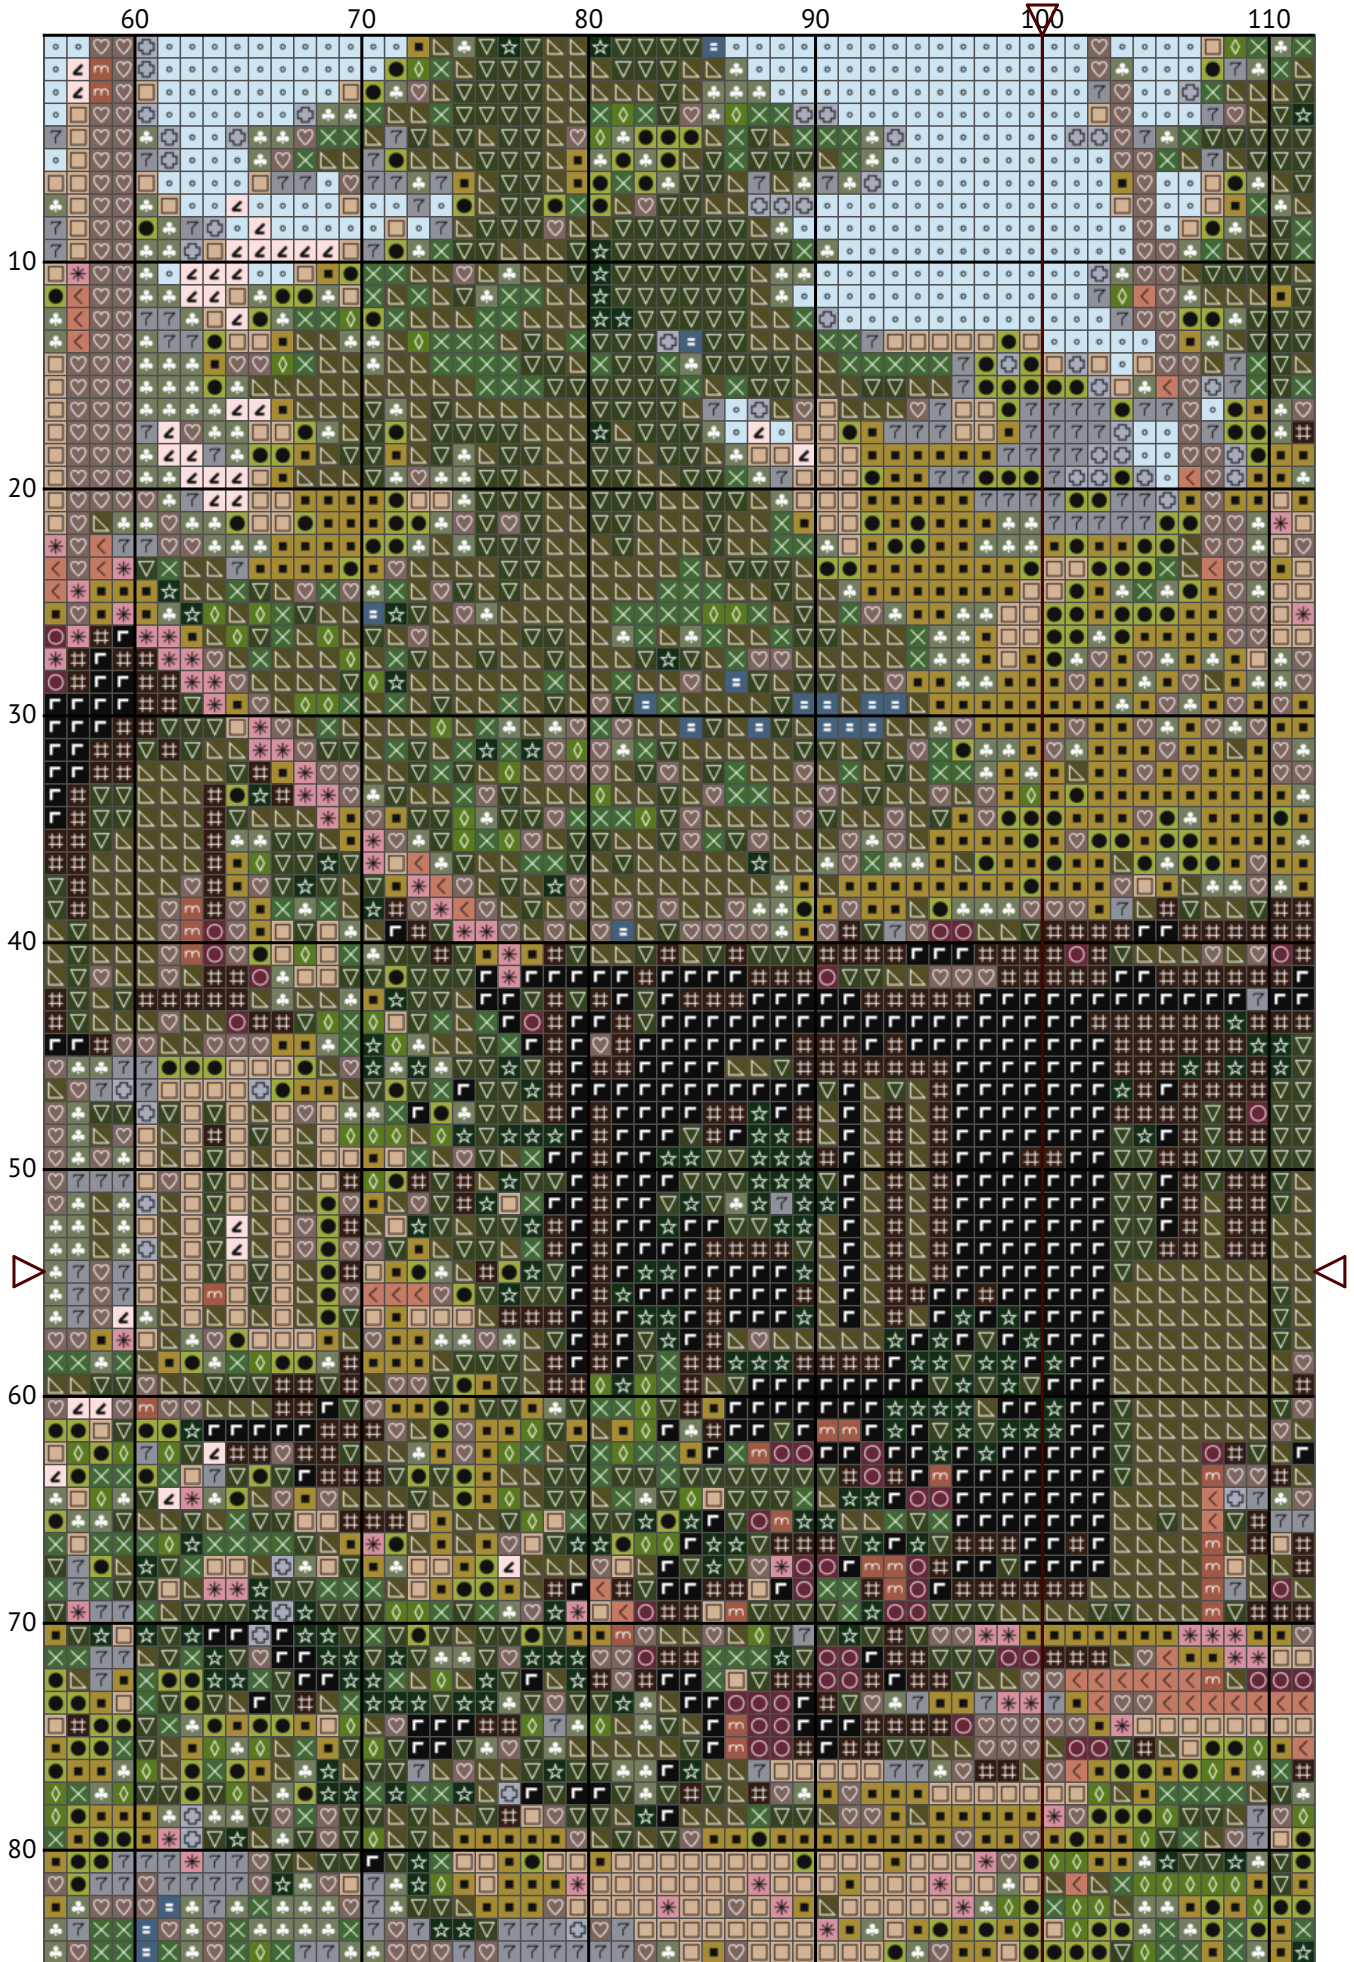

# Будиночок в лісі

Схема вишивки хрестиком

---

Розмір: 200 x 109 хрестиків

Будиночок в лісі

Будиночок в лісі

Будиночок в лісі

Будиночок в лісі

Будиночок в лісі

Будиночок в лісі

Будиночок в лісі

Будиночок в лісі

Будиночок в лісі  
Список ниток муліне DMC

| N  | Symbol  | Number   | Name                            | Stitches |
|----|---|--|---------------------------------|----------|
| 1  |    |  DMC 03     | Tin - Medium                    | 588      |
| 2  |    |  DMC 225    | Shell Pink - Ultra Very Light   | 406      |
| 3  |    |  DMC 310    | Black                           | 1261     |
| 4  |    |  DMC 407    | Desert Sand - Dark              | 138      |
| 5  |    |  DMC 415    | Pearl Gray                      | 232      |
| 6  |    |  DMC 451    | Shell Gray - Dark               | 1893     |
| 7  |    |  DMC 470    | Avocado Green - Light           | 1001     |
| 8  |    |  DMC 472    | Avocado Green - Ultra Light     | 1022     |
| 9  |    |  DMC 543    | Beige - Ultra Very Light        | 1034     |
| 10 |   |  DMC 734   | Olive Green - Light             | 1702     |
| 11 |  |  DMC 778  | Antique Mauve - Very Light      | 145      |
| 12 |  |  DMC 890  | Pistachio Green - Ultra Dark    | 1393     |
| 13 |  |  DMC 931  | Antique Blue - Medium           | 48       |
| 14 |  |  DMC 936  | Avocado Green - Very Dark       | 2946     |
| 15 |  |  DMC 938  | Coffee Brown - Ultra Dark       | 979      |
| 16 |  |  DMC 987  | Forest Green - Dark             | 1319     |
| 17 |  |  DMC 3011 | Khaki Green - Dark              | 3356     |
| 18 |  |  DMC 3022 | Brown Gray - Medium             | 1653     |
| 19 |  |  DMC 3753 | Antique Blue - Ultra Very Light | 381      |
| 20 |  |  DMC 3772 | Desert Sand - Very Dark         | 204      |
| 21 |  |  DMC 3802 | Antique Mauve - Very Dark       | 99       |