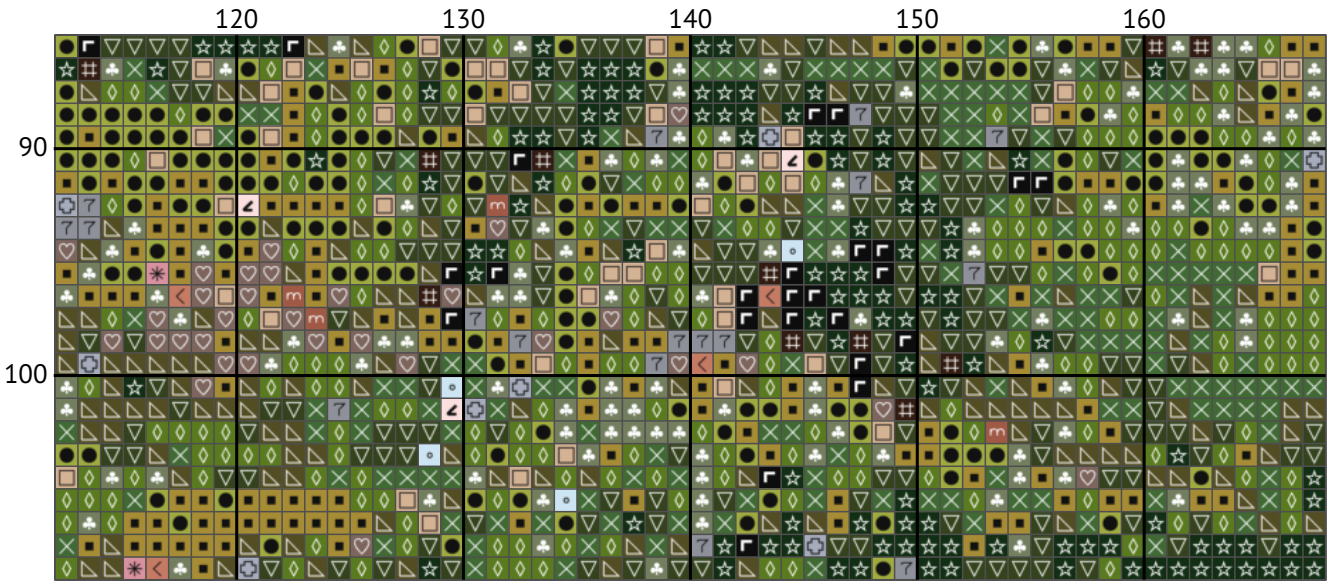

# Будиночок в лісі

Схема вишивки хрестиком

---

Розмір: 200 x 109 хрестиків

Будиночок в лісі

Будиночок в лісі

Будиночок в лісі

Будиночок в лісі

Будиночок в лісі

Будиночок в лісі

Будиночок в лісі

Будиночок в лісі

Будиночок в лісі  
Список ниток муліне DMC

| N  | Symbol  | Number   | Name                            | Stitches |
|----|---|--|---------------------------------|----------|
| 1  |    |  DMC 03     | Tin - Medium                    | 588      |
| 2  |    |  DMC 225    | Shell Pink - Ultra Very Light   | 406      |
| 3  |    |  DMC 310    | Black                           | 1261     |
| 4  |    |  DMC 407    | Desert Sand - Dark              | 138      |
| 5  |    |  DMC 415    | Pearl Gray                      | 232      |
| 6  |    |  DMC 451    | Shell Gray - Dark               | 1893     |
| 7  |    |  DMC 470    | Avocado Green - Light           | 1001     |
| 8  |    |  DMC 472    | Avocado Green - Ultra Light     | 1022     |
| 9  |    |  DMC 543    | Beige - Ultra Very Light        | 1034     |
| 10 |   |  DMC 734   | Olive Green - Light             | 1702     |
| 11 |  |  DMC 778  | Antique Mauve - Very Light      | 145      |
| 12 |  |  DMC 890  | Pistachio Green - Ultra Dark    | 1393     |
| 13 |  |  DMC 931  | Antique Blue - Medium           | 48       |
| 14 |  |  DMC 936  | Avocado Green - Very Dark       | 2946     |
| 15 |  |  DMC 938  | Coffee Brown - Ultra Dark       | 979      |
| 16 |  |  DMC 987  | Forest Green - Dark             | 1319     |
| 17 |  |  DMC 3011 | Khaki Green - Dark              | 3356     |
| 18 |  |  DMC 3022 | Brown Gray - Medium             | 1653     |
| 19 |  |  DMC 3753 | Antique Blue - Ultra Very Light | 381      |
| 20 |  |  DMC 3772 | Desert Sand - Very Dark         | 204      |
| 21 |  |  DMC 3802 | Antique Mauve - Very Dark       | 99       |