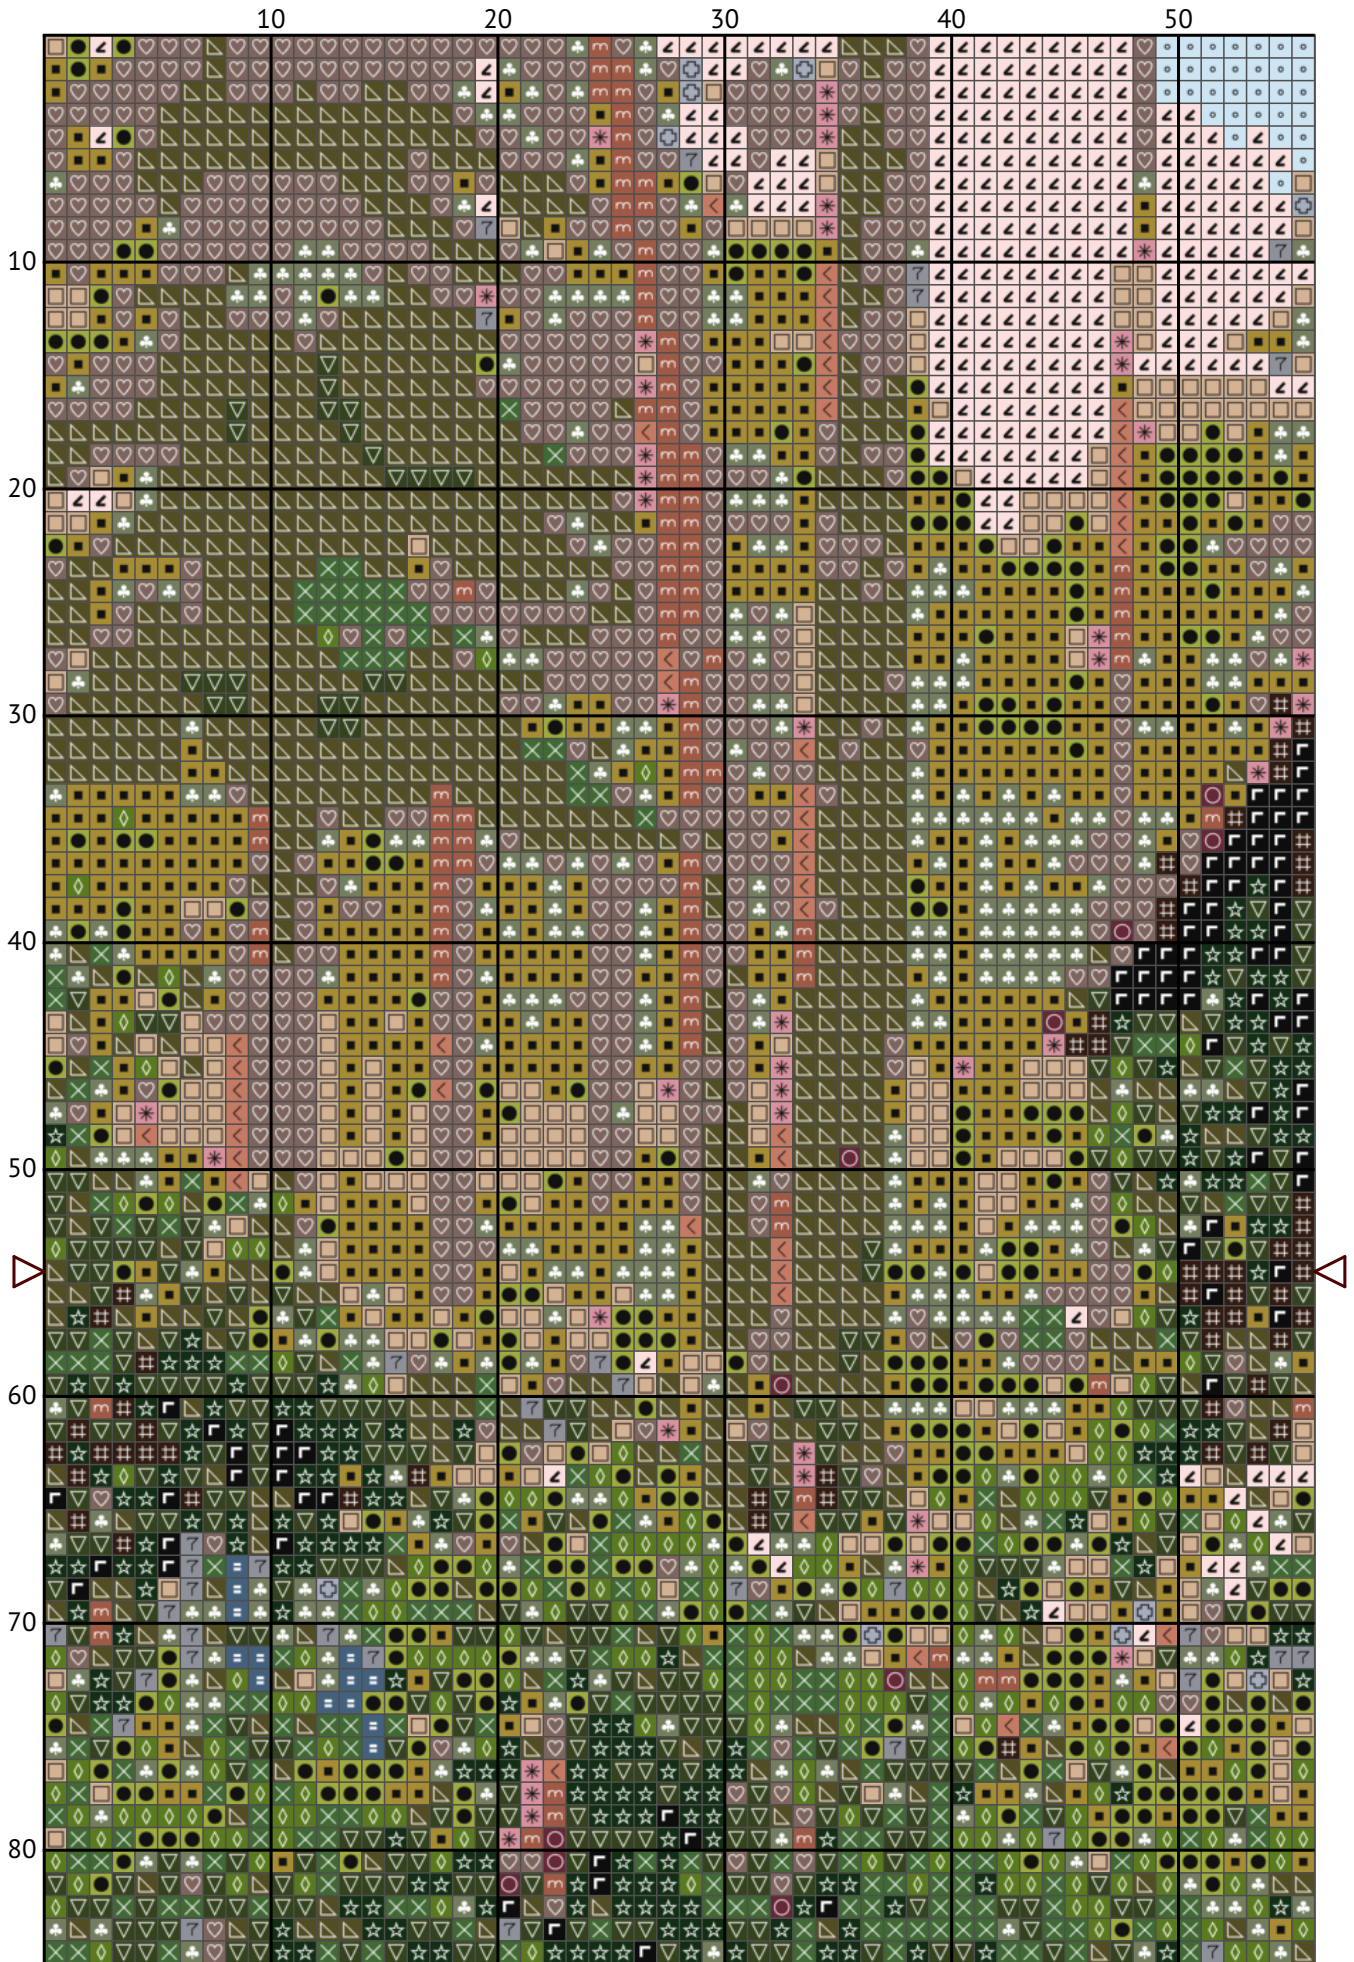

# Будиночок в лісі

Схема вишивки хрестиком

---

Розмір: 200 x 109 хрестиків

Будиночок в лісі

Будиночок в лісі

Будиночок в лісі

Будиночок в лісі

Будиночок в лісі

Будиночок в лісі

Будиночок в лісі

Будиночок в лісі

Будиночок в лісі  
Список ниток муліне DMC

| N  | Symbol  | Number   | Name                            | Stitches |
|----|---|--|---------------------------------|----------|
| 1  |    |  DMC 03     | Tin - Medium                    | 588      |
| 2  |    |  DMC 225    | Shell Pink - Ultra Very Light   | 406      |
| 3  |    |  DMC 310    | Black                           | 1261     |
| 4  |    |  DMC 407    | Desert Sand - Dark              | 138      |
| 5  |    |  DMC 415    | Pearl Gray                      | 232      |
| 6  |    |  DMC 451    | Shell Gray - Dark               | 1893     |
| 7  |    |  DMC 470    | Avocado Green - Light           | 1001     |
| 8  |    |  DMC 472    | Avocado Green - Ultra Light     | 1022     |
| 9  |    |  DMC 543    | Beige - Ultra Very Light        | 1034     |
| 10 |   |  DMC 734   | Olive Green - Light             | 1702     |
| 11 |  |  DMC 778  | Antique Mauve - Very Light      | 145      |
| 12 |  |  DMC 890  | Pistachio Green - Ultra Dark    | 1393     |
| 13 |  |  DMC 931  | Antique Blue - Medium           | 48       |
| 14 |  |  DMC 936  | Avocado Green - Very Dark       | 2946     |
| 15 |  |  DMC 938  | Coffee Brown - Ultra Dark       | 979      |
| 16 |  |  DMC 987  | Forest Green - Dark             | 1319     |
| 17 |  |  DMC 3011 | Khaki Green - Dark              | 3356     |
| 18 |  |  DMC 3022 | Brown Gray - Medium             | 1653     |
| 19 |  |  DMC 3753 | Antique Blue - Ultra Very Light | 381      |
| 20 |  |  DMC 3772 | Desert Sand - Very Dark         | 204      |
| 21 |  |  DMC 3802 | Antique Mauve - Very Dark       | 99       |