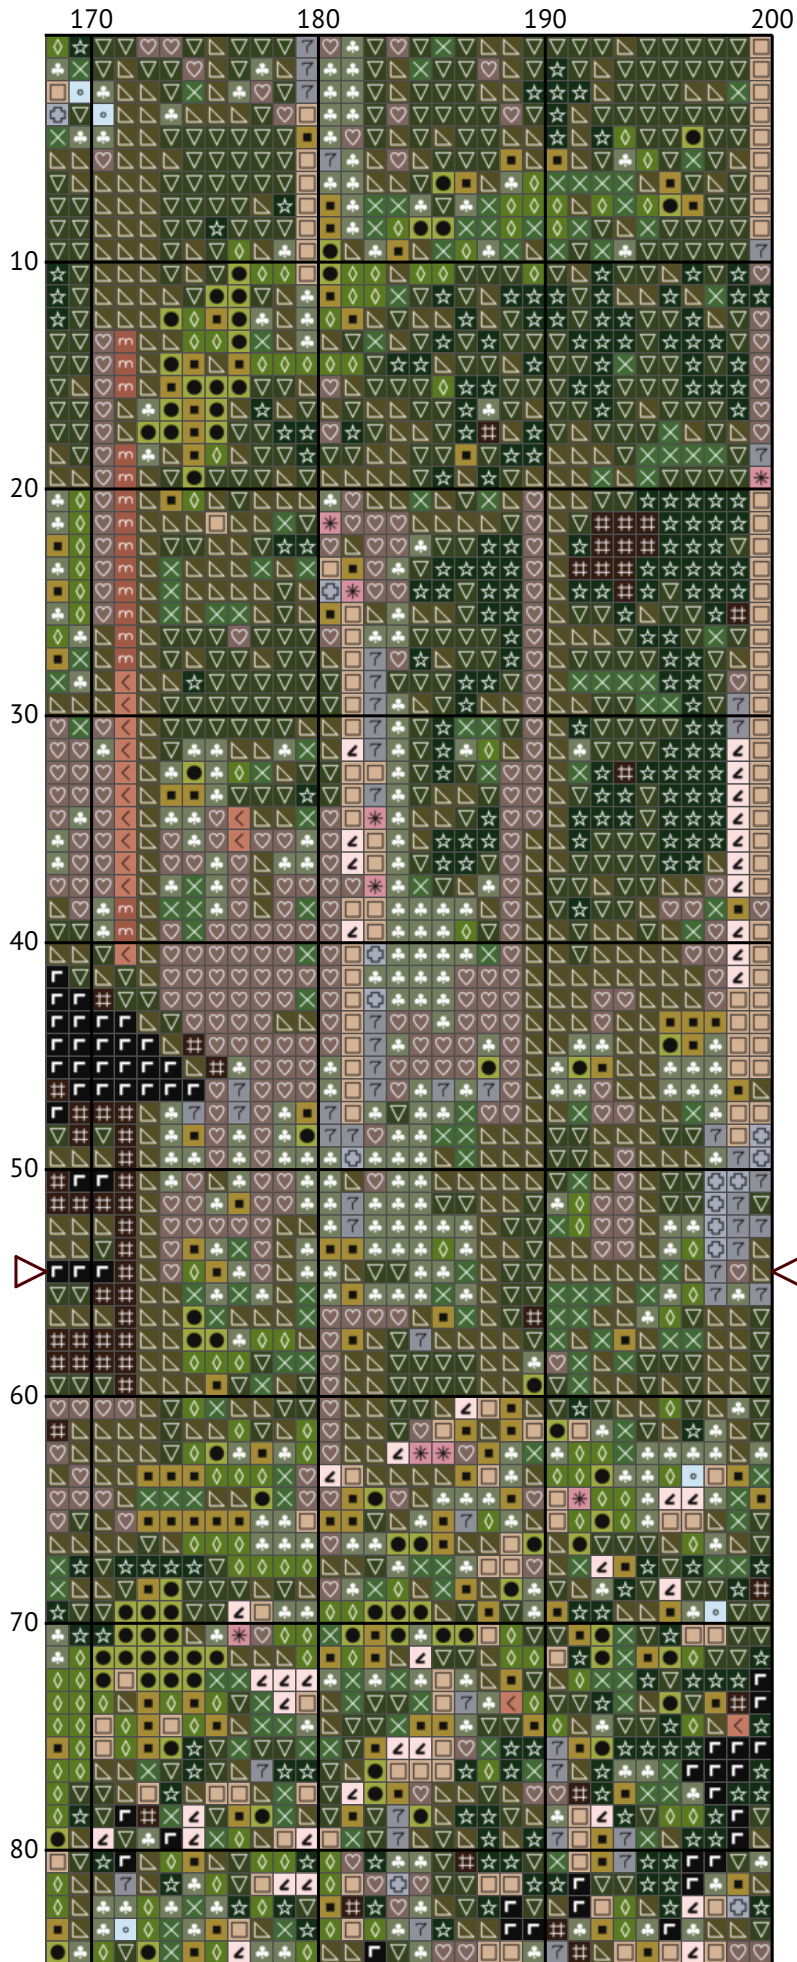

# Будиночок в лісі

Схема вишивки хрестиком

---

Розмір: 200 x 109 хрестиків

Будиночок в лісі

Будиночок в лісі

Будиночок в лісі

Будиночок в лісі

Будиночок в лісі

Будиночок в лісі

Будиночок в лісі

Будиночок в лісі

Будиночок в лісі  
Список ниток муліне DMC

| N  | Symbol  | Number   | Name                            | Stitches |
|----|---|--|---------------------------------|----------|
| 1  |    |  DMC 03     | Tin - Medium                    | 588      |
| 2  |    |  DMC 225    | Shell Pink - Ultra Very Light   | 406      |
| 3  |    |  DMC 310    | Black                           | 1261     |
| 4  |    |  DMC 407    | Desert Sand - Dark              | 138      |
| 5  |    |  DMC 415    | Pearl Gray                      | 232      |
| 6  |    |  DMC 451    | Shell Gray - Dark               | 1893     |
| 7  |    |  DMC 470    | Avocado Green - Light           | 1001     |
| 8  |    |  DMC 472    | Avocado Green - Ultra Light     | 1022     |
| 9  |    |  DMC 543    | Beige - Ultra Very Light        | 1034     |
| 10 |   |  DMC 734   | Olive Green - Light             | 1702     |
| 11 |  |  DMC 778  | Antique Mauve - Very Light      | 145      |
| 12 |  |  DMC 890  | Pistachio Green - Ultra Dark    | 1393     |
| 13 |  |  DMC 931  | Antique Blue - Medium           | 48       |
| 14 |  |  DMC 936  | Avocado Green - Very Dark       | 2946     |
| 15 |  |  DMC 938  | Coffee Brown - Ultra Dark       | 979      |
| 16 |  |  DMC 987  | Forest Green - Dark             | 1319     |
| 17 |  |  DMC 3011 | Khaki Green - Dark              | 3356     |
| 18 |  |  DMC 3022 | Brown Gray - Medium             | 1653     |
| 19 |  |  DMC 3753 | Antique Blue - Ultra Very Light | 381      |
| 20 |  |  DMC 3772 | Desert Sand - Very Dark         | 204      |
| 21 |  |  DMC 3802 | Antique Mauve - Very Dark       | 99       |