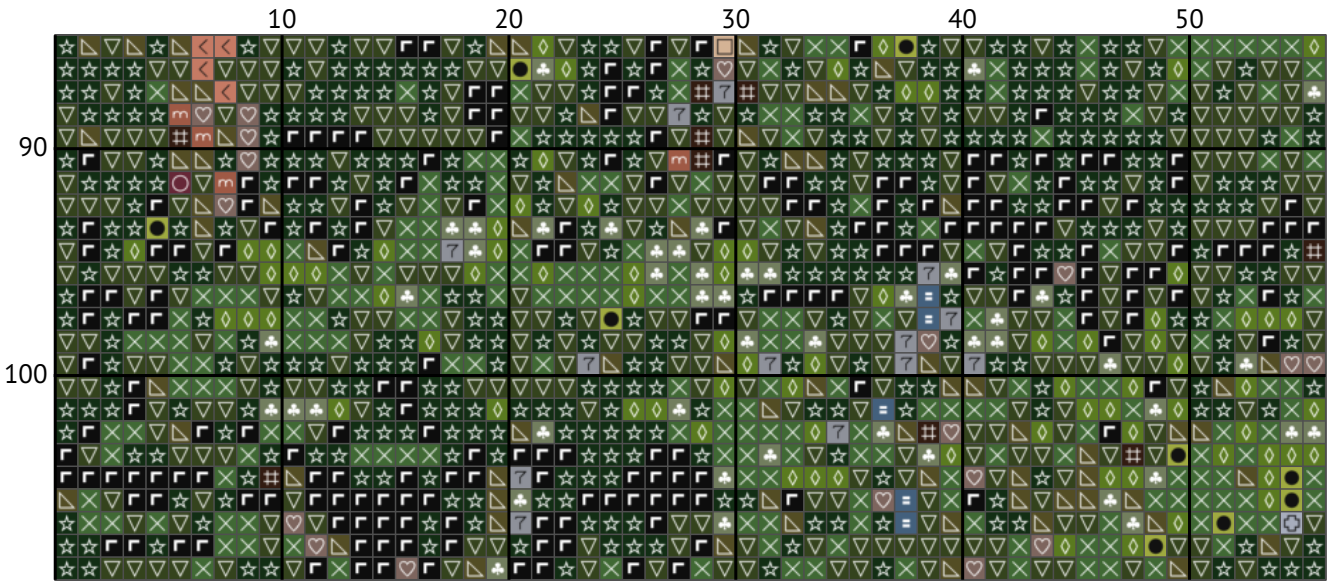

# Будиночок в лісі

Схема вишивки хрестиком

---

Розмір: 200 x 109 хрестиків

Будиночок в лісі

Будиночок в лісі

Будиночок в лісі

Будиночок в лісі

Будиночок в лісі

Будиночок в лісі

Будиночок в лісі

Будиночок в лісі

Будиночок в лісі  
Список ниток муліне DMC

| N  | Symbol  | Number   | Name                            | Stitches |
|----|---|--|---------------------------------|----------|
| 1  |    |  DMC 03     | Tin - Medium                    | 588      |
| 2  |    |  DMC 225    | Shell Pink - Ultra Very Light   | 406      |
| 3  |    |  DMC 310    | Black                           | 1261     |
| 4  |    |  DMC 407    | Desert Sand - Dark              | 138      |
| 5  |    |  DMC 415    | Pearl Gray                      | 232      |
| 6  |    |  DMC 451    | Shell Gray - Dark               | 1893     |
| 7  |    |  DMC 470    | Avocado Green - Light           | 1001     |
| 8  |    |  DMC 472    | Avocado Green - Ultra Light     | 1022     |
| 9  |    |  DMC 543    | Beige - Ultra Very Light        | 1034     |
| 10 |   |  DMC 734   | Olive Green - Light             | 1702     |
| 11 |  |  DMC 778  | Antique Mauve - Very Light      | 145      |
| 12 |  |  DMC 890  | Pistachio Green - Ultra Dark    | 1393     |
| 13 |  |  DMC 931  | Antique Blue - Medium           | 48       |
| 14 |  |  DMC 936  | Avocado Green - Very Dark       | 2946     |
| 15 |  |  DMC 938  | Coffee Brown - Ultra Dark       | 979      |
| 16 |  |  DMC 987  | Forest Green - Dark             | 1319     |
| 17 |  |  DMC 3011 | Khaki Green - Dark              | 3356     |
| 18 |  |  DMC 3022 | Brown Gray - Medium             | 1653     |
| 19 |  |  DMC 3753 | Antique Blue - Ultra Very Light | 381      |
| 20 |  |  DMC 3772 | Desert Sand - Very Dark         | 204      |
| 21 |  |  DMC 3802 | Antique Mauve - Very Dark       | 99       |