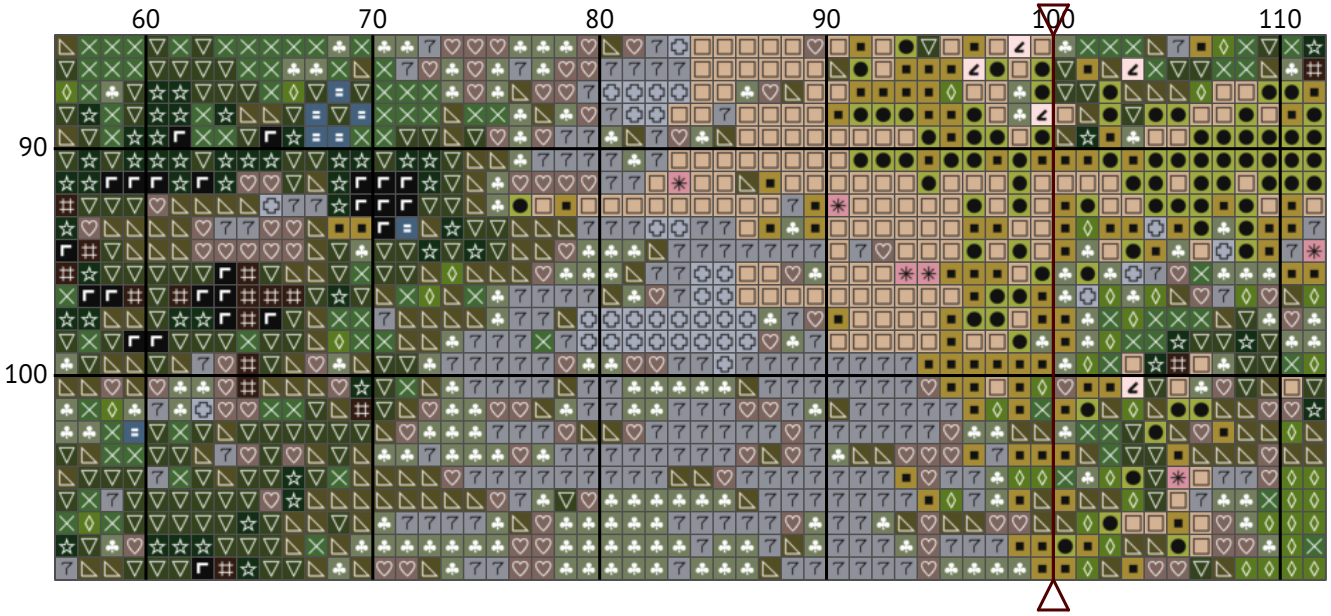

# Будиночок в лісі

Схема вишивки хрестиком

---

Розмір: 200 x 109 хрестиків

Будиночок в лісі

Будиночок в лісі

Будиночок в лісі

Будиночок в лісі

Будиночок в лісі

Будиночок в лісі

Будиночок в лісі

Будиночок в лісі

Будиночок в лісі  
Список ниток муліне DMC

| N  | Symbol  | Number   | Name                            | Stitches |
|----|---|--|---------------------------------|----------|
| 1  |    |  DMC 03     | Tin - Medium                    | 588      |
| 2  |    |  DMC 225    | Shell Pink - Ultra Very Light   | 406      |
| 3  |    |  DMC 310    | Black                           | 1261     |
| 4  |    |  DMC 407    | Desert Sand - Dark              | 138      |
| 5  |    |  DMC 415    | Pearl Gray                      | 232      |
| 6  |    |  DMC 451    | Shell Gray - Dark               | 1893     |
| 7  |    |  DMC 470    | Avocado Green - Light           | 1001     |
| 8  |    |  DMC 472    | Avocado Green - Ultra Light     | 1022     |
| 9  |    |  DMC 543    | Beige - Ultra Very Light        | 1034     |
| 10 |   |  DMC 734   | Olive Green - Light             | 1702     |
| 11 |  |  DMC 778  | Antique Mauve - Very Light      | 145      |
| 12 |  |  DMC 890  | Pistachio Green - Ultra Dark    | 1393     |
| 13 |  |  DMC 931  | Antique Blue - Medium           | 48       |
| 14 |  |  DMC 936  | Avocado Green - Very Dark       | 2946     |
| 15 |  |  DMC 938  | Coffee Brown - Ultra Dark       | 979      |
| 16 |  |  DMC 987  | Forest Green - Dark             | 1319     |
| 17 |  |  DMC 3011 | Khaki Green - Dark              | 3356     |
| 18 |  |  DMC 3022 | Brown Gray - Medium             | 1653     |
| 19 |  |  DMC 3753 | Antique Blue - Ultra Very Light | 381      |
| 20 |  |  DMC 3772 | Desert Sand - Very Dark         | 204      |
| 21 |  |  DMC 3802 | Antique Mauve - Very Dark       | 99       |