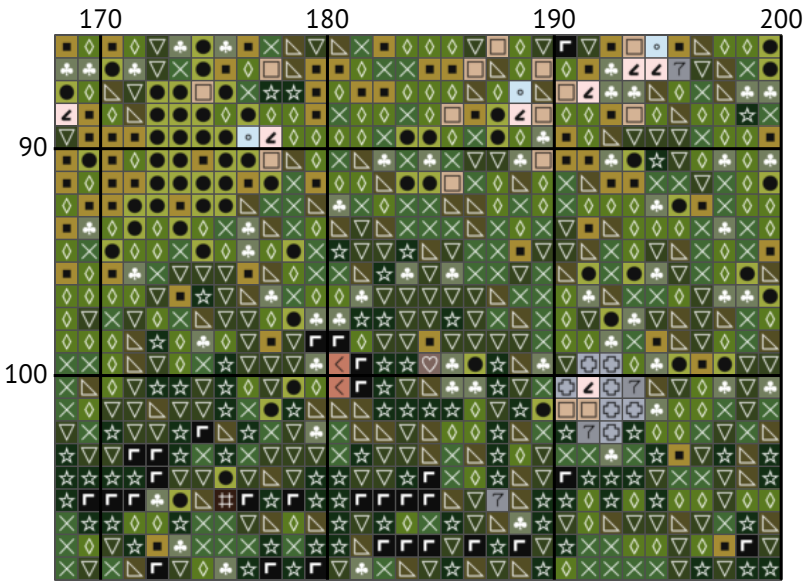

# Будиночок в лісі

Схема вишивки хрестиком

---

Розмір: 200 x 109 хрестиків

Будиночок в лісі

Будиночок в лісі

Будиночок в лісі

Будиночок в лісі

Будиночок в лісі

Будиночок в лісі

Будиночок в лісі

Будиночок в лісі

Будиночок в лісі  
Список ниток муліне DMC

| N  | Symbol  | Number   | Name                            | Stitches |
|----|---|--|---------------------------------|----------|
| 1  |    |  DMC 03     | Tin - Medium                    | 588      |
| 2  |    |  DMC 225    | Shell Pink - Ultra Very Light   | 406      |
| 3  |    |  DMC 310    | Black                           | 1261     |
| 4  |    |  DMC 407    | Desert Sand - Dark              | 138      |
| 5  |    |  DMC 415    | Pearl Gray                      | 232      |
| 6  |    |  DMC 451    | Shell Gray - Dark               | 1893     |
| 7  |    |  DMC 470    | Avocado Green - Light           | 1001     |
| 8  |    |  DMC 472    | Avocado Green - Ultra Light     | 1022     |
| 9  |    |  DMC 543    | Beige - Ultra Very Light        | 1034     |
| 10 |   |  DMC 734   | Olive Green - Light             | 1702     |
| 11 |  |  DMC 778  | Antique Mauve - Very Light      | 145      |
| 12 |  |  DMC 890  | Pistachio Green - Ultra Dark    | 1393     |
| 13 |  |  DMC 931  | Antique Blue - Medium           | 48       |
| 14 |  |  DMC 936  | Avocado Green - Very Dark       | 2946     |
| 15 |  |  DMC 938  | Coffee Brown - Ultra Dark       | 979      |
| 16 |  |  DMC 987  | Forest Green - Dark             | 1319     |
| 17 |  |  DMC 3011 | Khaki Green - Dark              | 3356     |
| 18 |  |  DMC 3022 | Brown Gray - Medium             | 1653     |
| 19 |  |  DMC 3753 | Antique Blue - Ultra Very Light | 381      |
| 20 |  |  DMC 3772 | Desert Sand - Very Dark         | 204      |
| 21 |  |  DMC 3802 | Antique Mauve - Very Dark       | 99       |