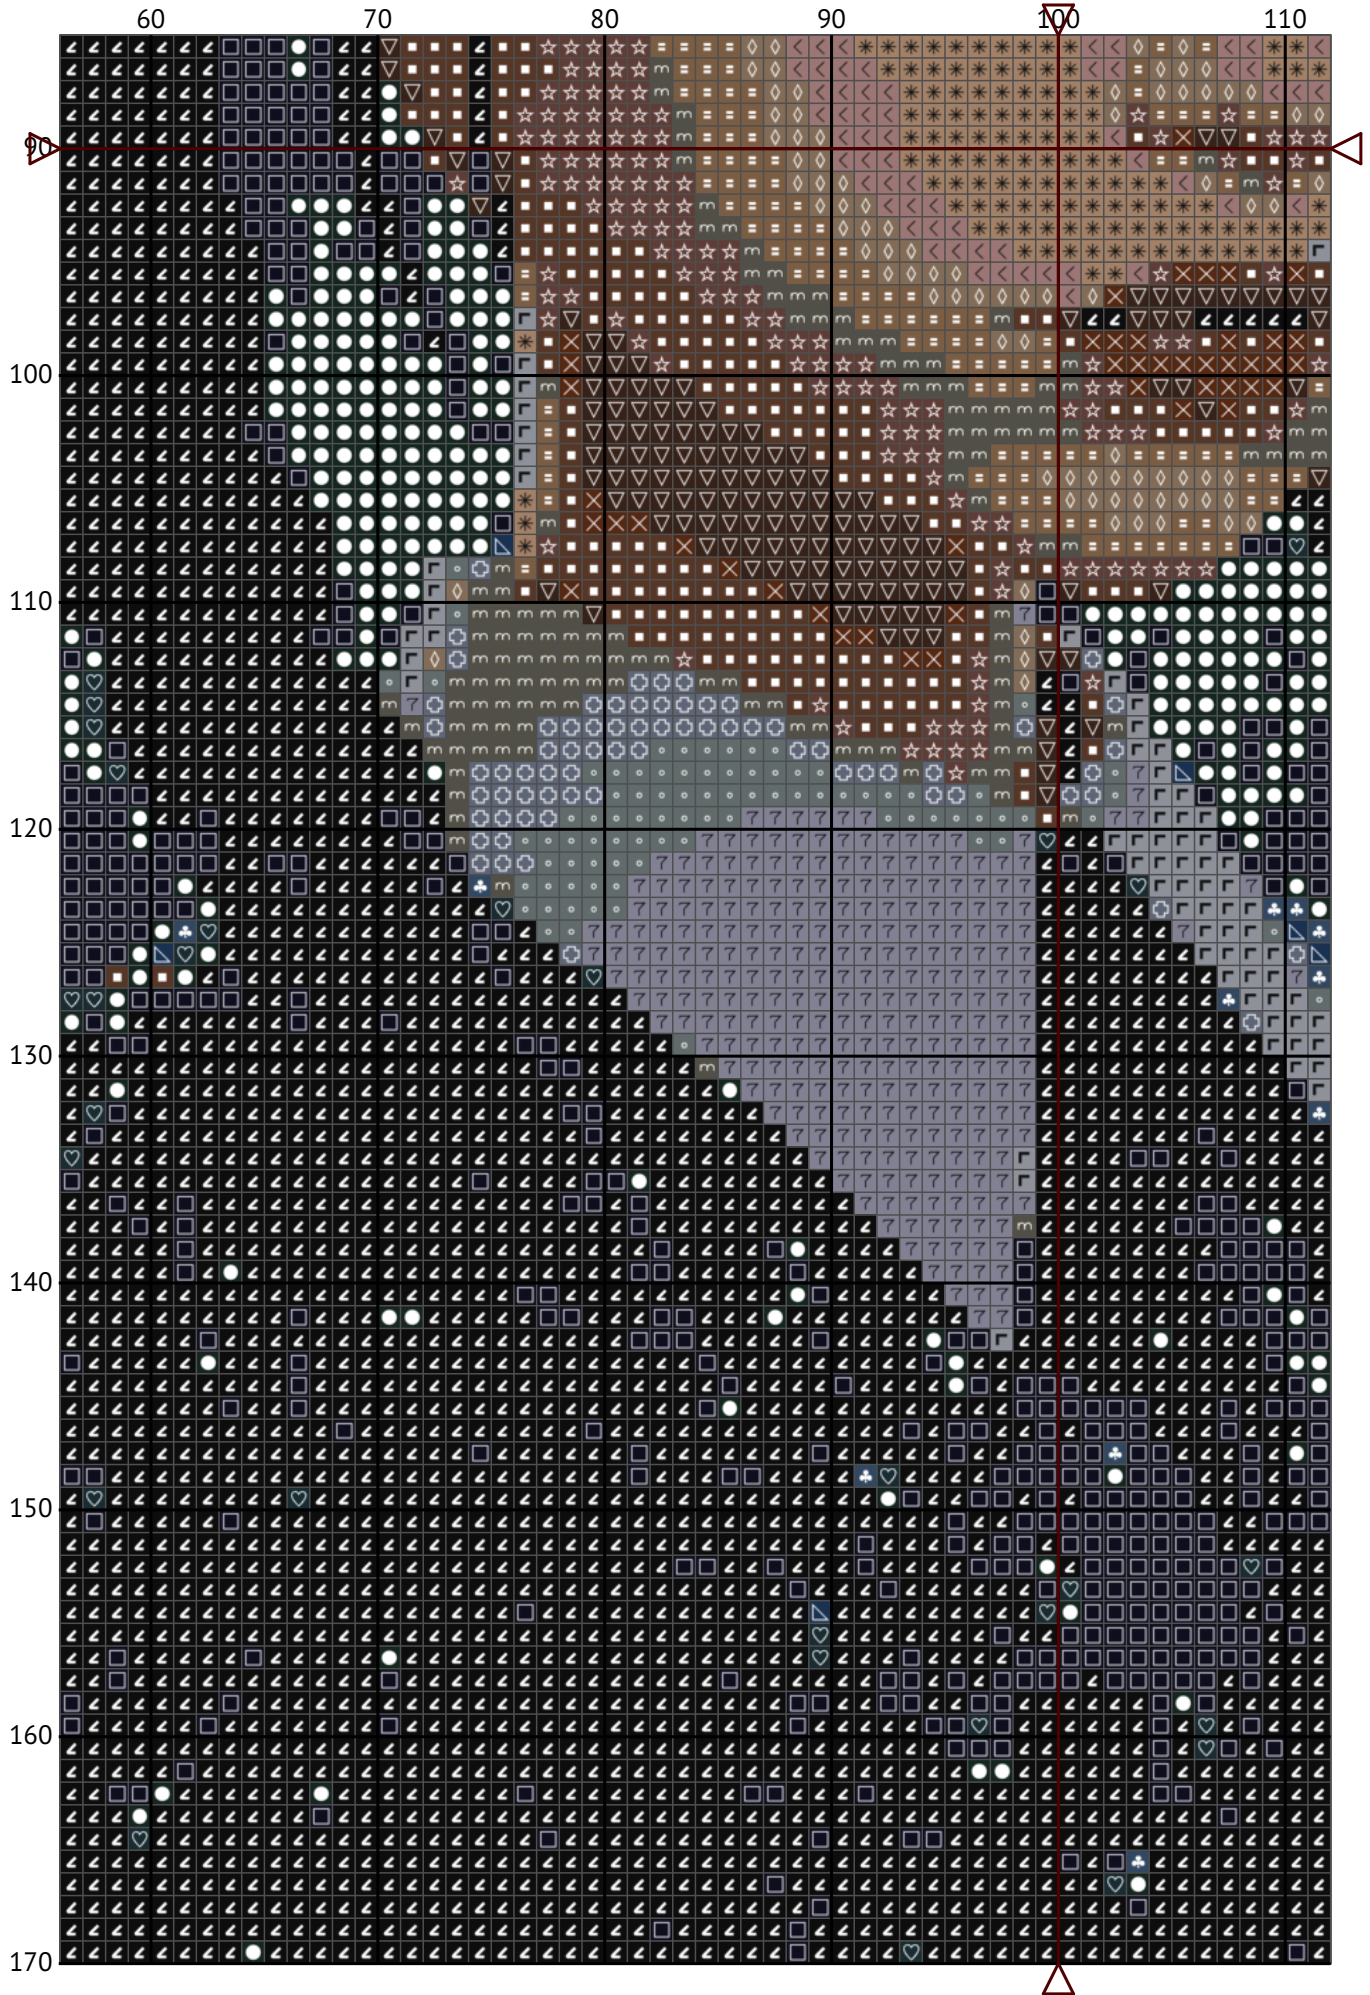

Венздей

Схема вишивки хрестиком

Розмір: 200 x 180 хрестиків

Венздей

Венздей

120

130

140

150

160

Венздей

Венздей

10

20

30

40

50

Венздей

Венздей

Венздей

Венздей

Венздей

Венздей

Список ниток муліне DMC

N	Symbol	Number	Name	Stitches
1		 DMC 03	Tin - Medium	112
2		 DMC 07	Driftwood	296
3		 DMC 169	Pewter - Light	93
4		 DMC 310	Black	9236
5		 DMC 318	Steel Gray - Light	299
6		 DMC 414	Steel Gray - Dark	82
7		 DMC 500	Blue Green - Very Dark	5289
8		 DMC 645	Beaver Gray - Very Dark	232
9		 DMC 779	Cocoa - Dark	298
10		 DMC 801	Coffee Brown - Dark	78
11		 DMC 838	Beige Brown - Very Dark	521
12		 DMC 839	Beige Brown - Dark	434
13		 DMC 840	Beige Brown - Medium	341
14		 DMC 841	Beige Brown - Light	216
15		 DMC 924	Gray Green - Very Dark	1014
16		 DMC 930	Antique Blue - Dark	152
17		 DMC 939	Navy Blue - Very Dark	16458
18		 DMC 3750	Antique Blue - Very Dark	638
19		 DMC 3861	Cocoa - Light	211