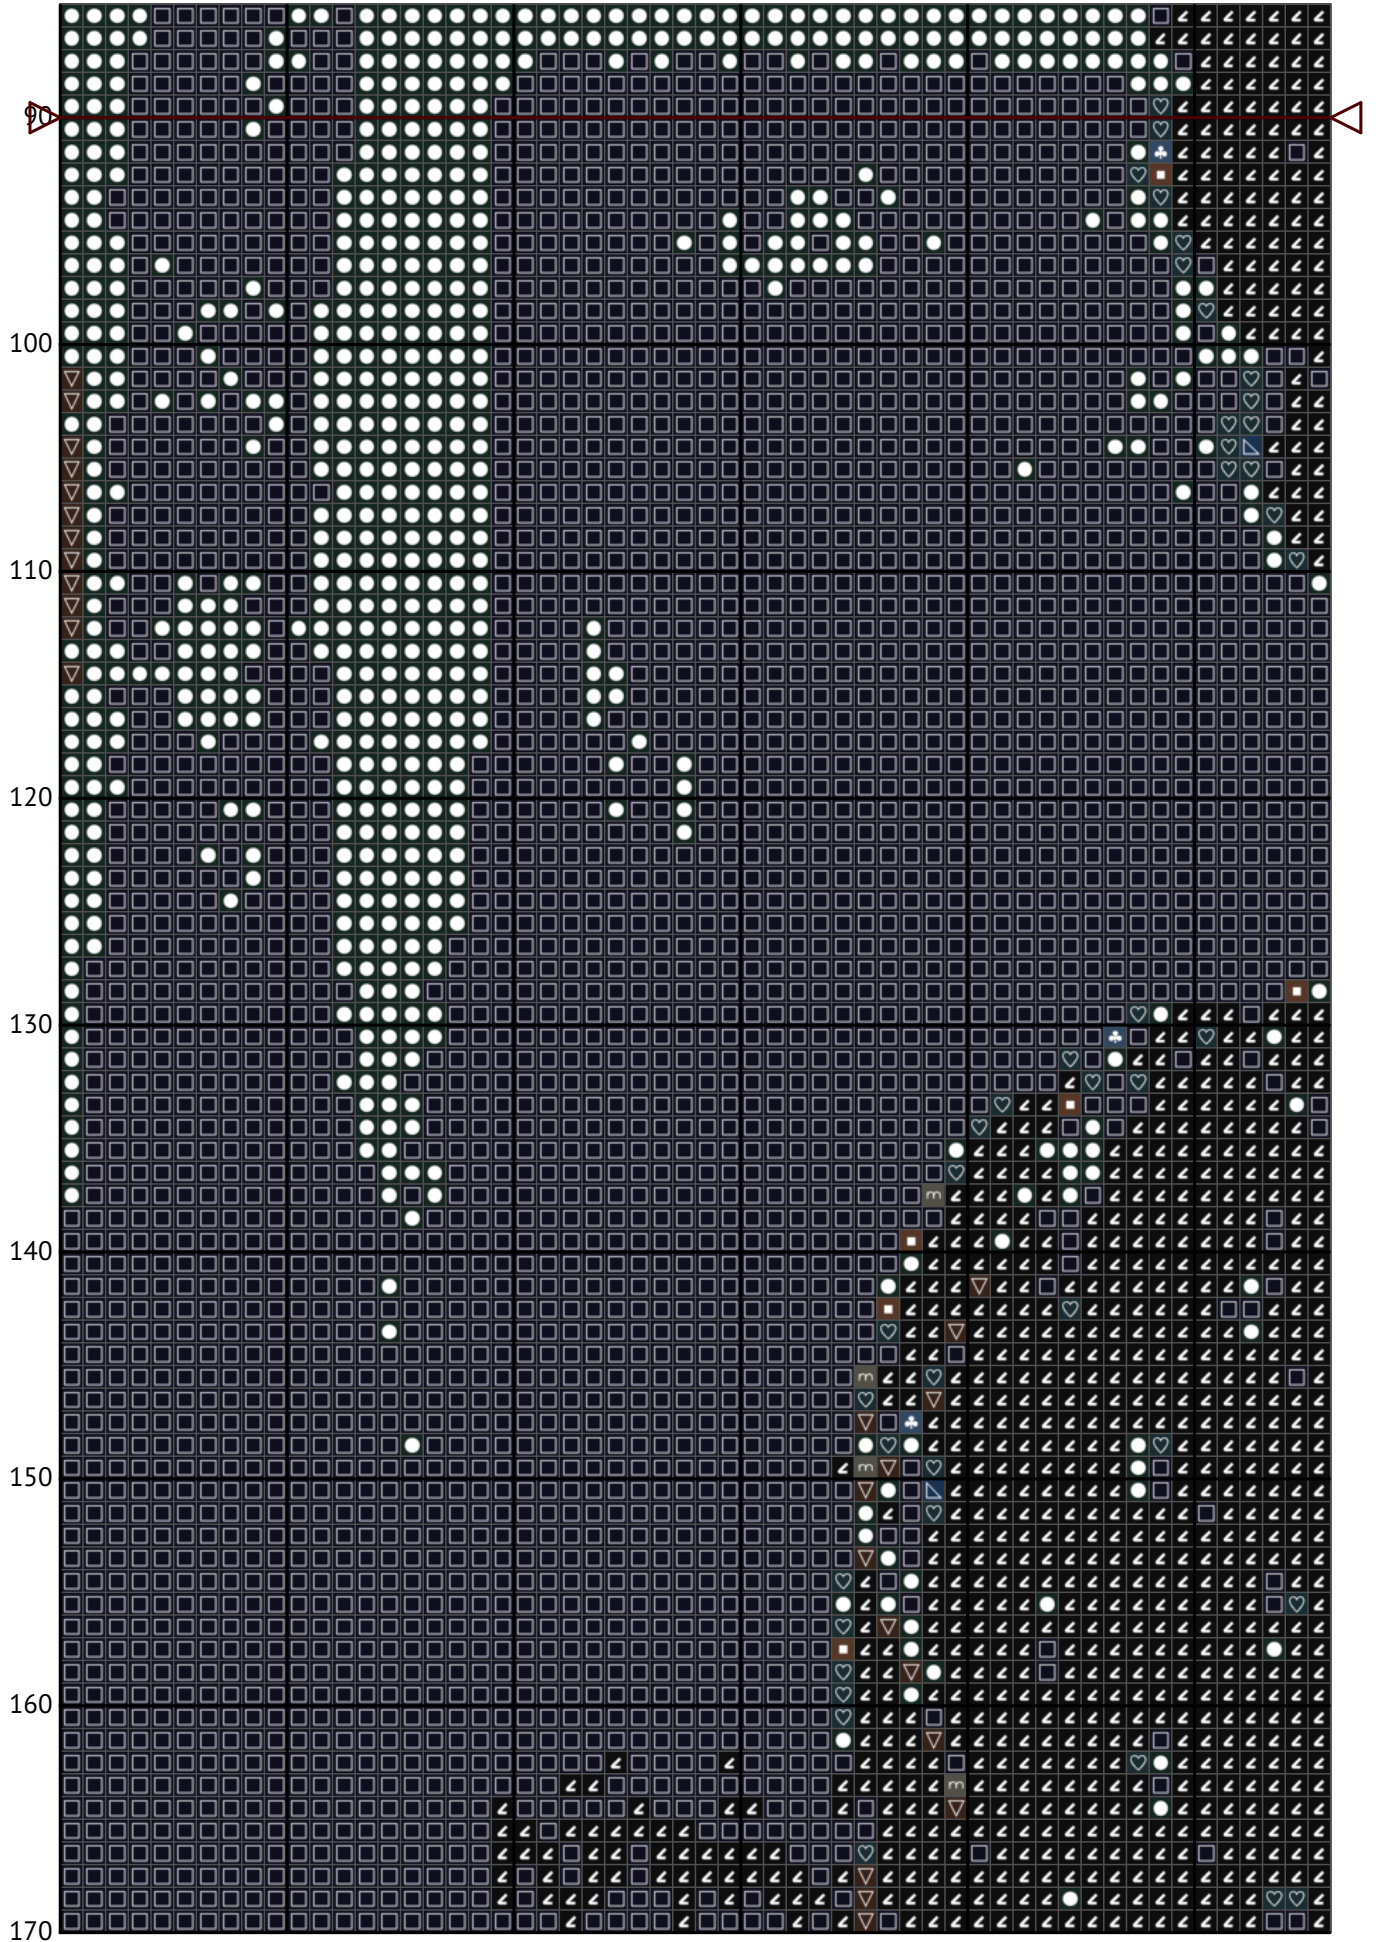

Венздей

Схема вишивки хрестиком

Розмір: 200 x 180 хрестиків

Венздей

Венздей

120

130

140

150

160

Венздей

Венздей

10

20

30

40

50

Венздей

Венздей

Венздей

Венздей

Венздей

Венздей

Список ниток муліне DMC

N	Symbol	Number	Name	Stitches
1		 DMC 03	Tin - Medium	112
2		 DMC 07	Driftwood	296
3		 DMC 169	Pewter - Light	93
4		 DMC 310	Black	9236
5		 DMC 318	Steel Gray - Light	299
6		 DMC 414	Steel Gray - Dark	82
7		 DMC 500	Blue Green - Very Dark	5289
8		 DMC 645	Beaver Gray - Very Dark	232
9		 DMC 779	Cocoa - Dark	298
10		 DMC 801	Coffee Brown - Dark	78
11		 DMC 838	Beige Brown - Very Dark	521
12		 DMC 839	Beige Brown - Dark	434
13		 DMC 840	Beige Brown - Medium	341
14		 DMC 841	Beige Brown - Light	216
15		 DMC 924	Gray Green - Very Dark	1014
16		 DMC 930	Antique Blue - Dark	152
17		 DMC 939	Navy Blue - Very Dark	16458
18		 DMC 3750	Antique Blue - Very Dark	638
19		 DMC 3861	Cocoa - Light	211