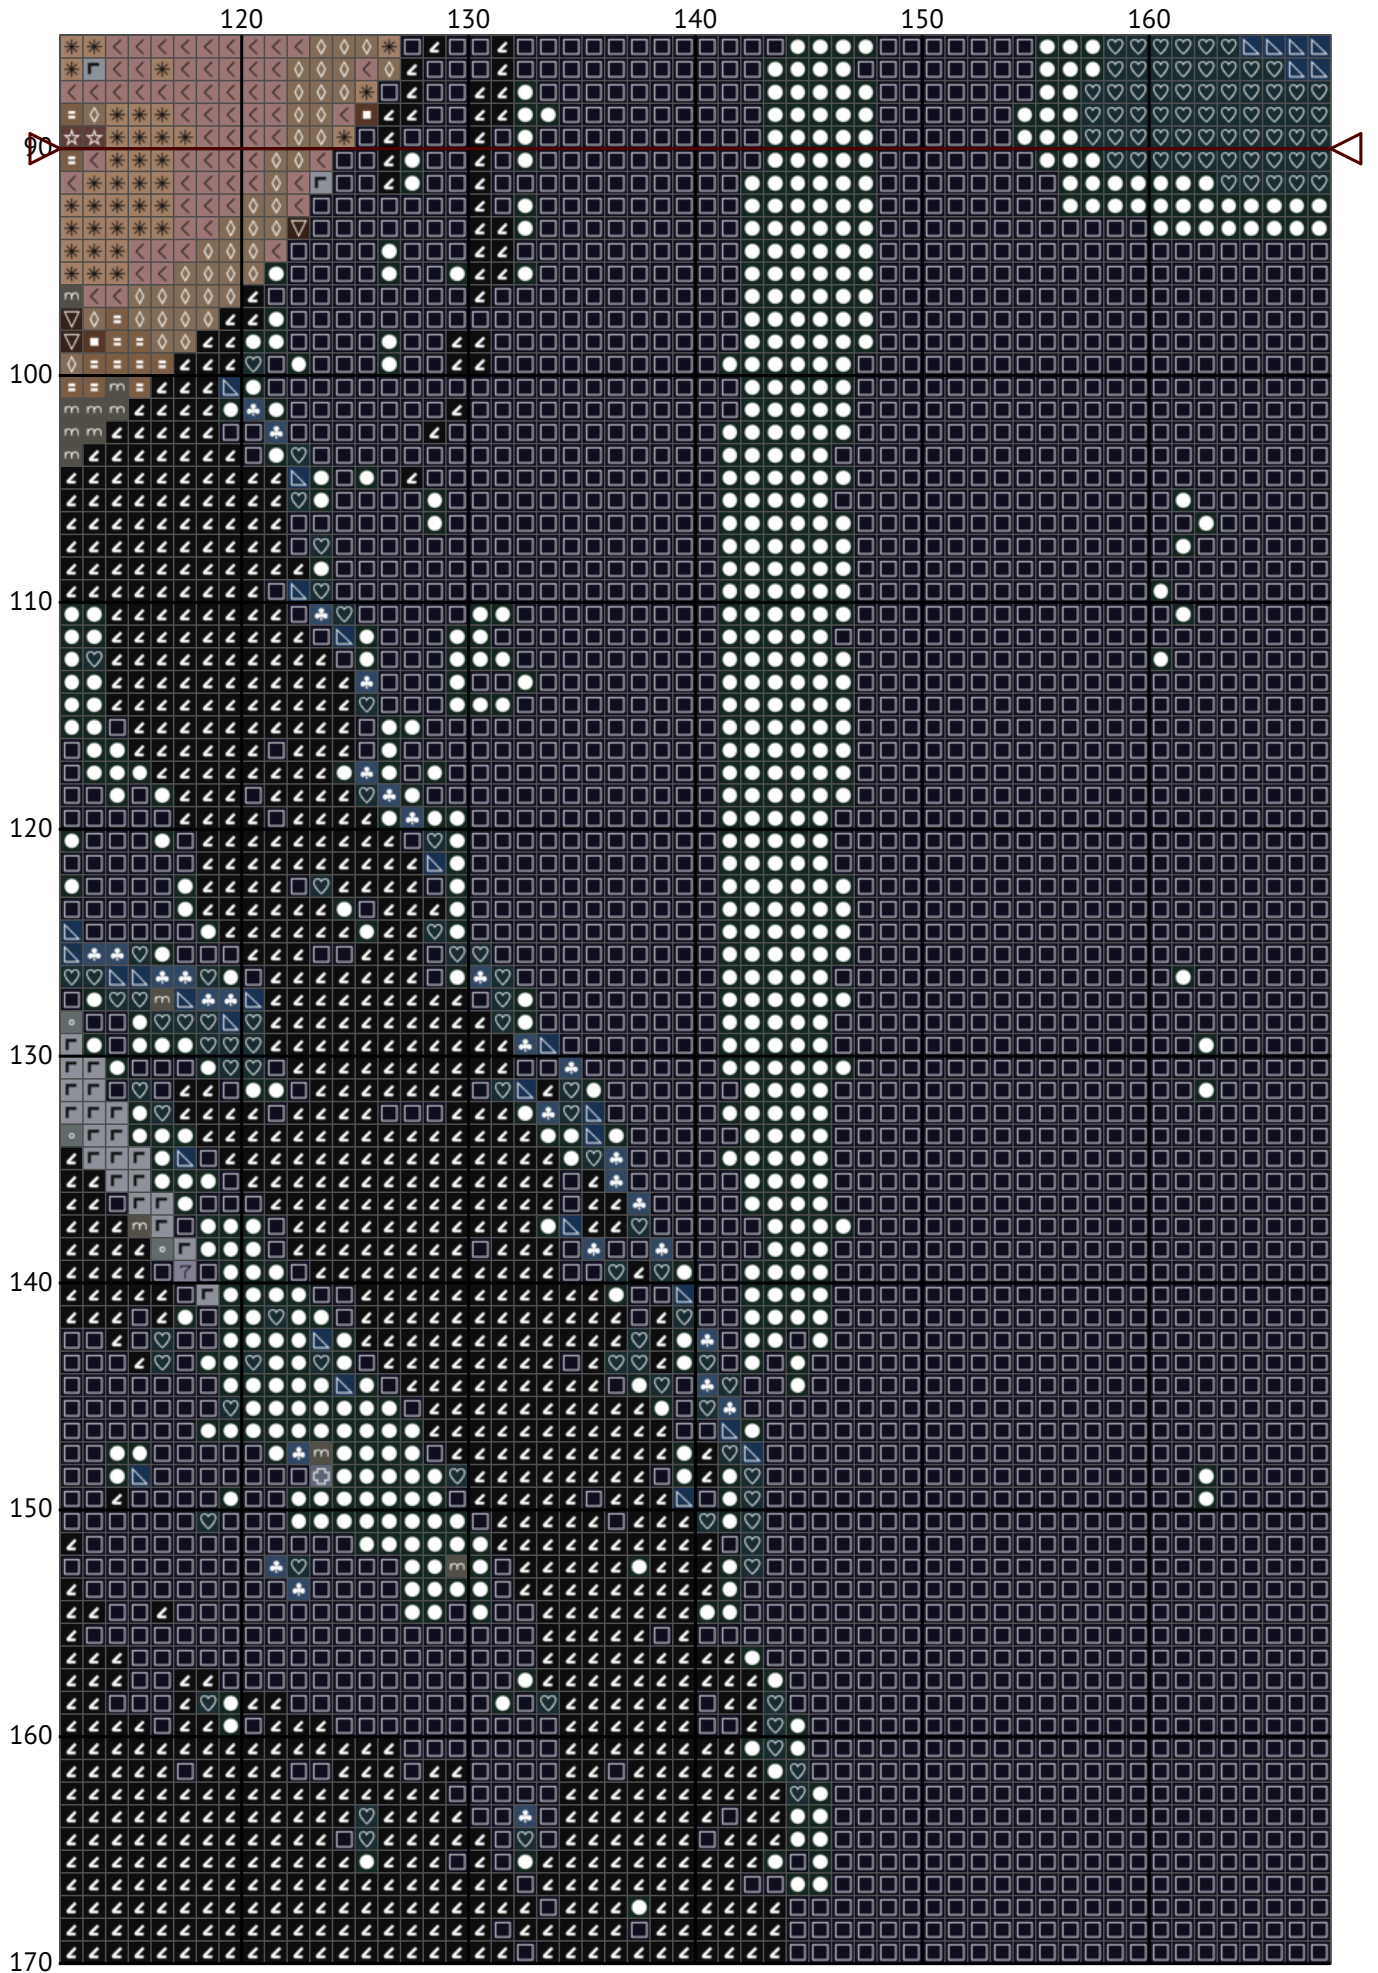

Венздей

Схема вишивки хрестиком

Розмір: 200 x 180 хрестиків

Венздей

Венздей

120

130

140

150

160

Венздей

Венздей

10

20

30

40

50

Венздей

Венздей

Венздей

Венздей

Венздей

Венздей

Список ниток муліне DMC

N	Symbol	Number	Name	Stitches
1		 DMC 03	Tin - Medium	112
2		 DMC 07	Driftwood	296
3		 DMC 169	Pewter - Light	93
4		 DMC 310	Black	9236
5		 DMC 318	Steel Gray - Light	299
6		 DMC 414	Steel Gray - Dark	82
7		 DMC 500	Blue Green - Very Dark	5289
8		 DMC 645	Beaver Gray - Very Dark	232
9		 DMC 779	Cocoa - Dark	298
10		 DMC 801	Coffee Brown - Dark	78
11		 DMC 838	Beige Brown - Very Dark	521
12		 DMC 839	Beige Brown - Dark	434
13		 DMC 840	Beige Brown - Medium	341
14		 DMC 841	Beige Brown - Light	216
15		 DMC 924	Gray Green - Very Dark	1014
16		 DMC 930	Antique Blue - Dark	152
17		 DMC 939	Navy Blue - Very Dark	16458
18		 DMC 3750	Antique Blue - Very Dark	638
19		 DMC 3861	Cocoa - Light	211