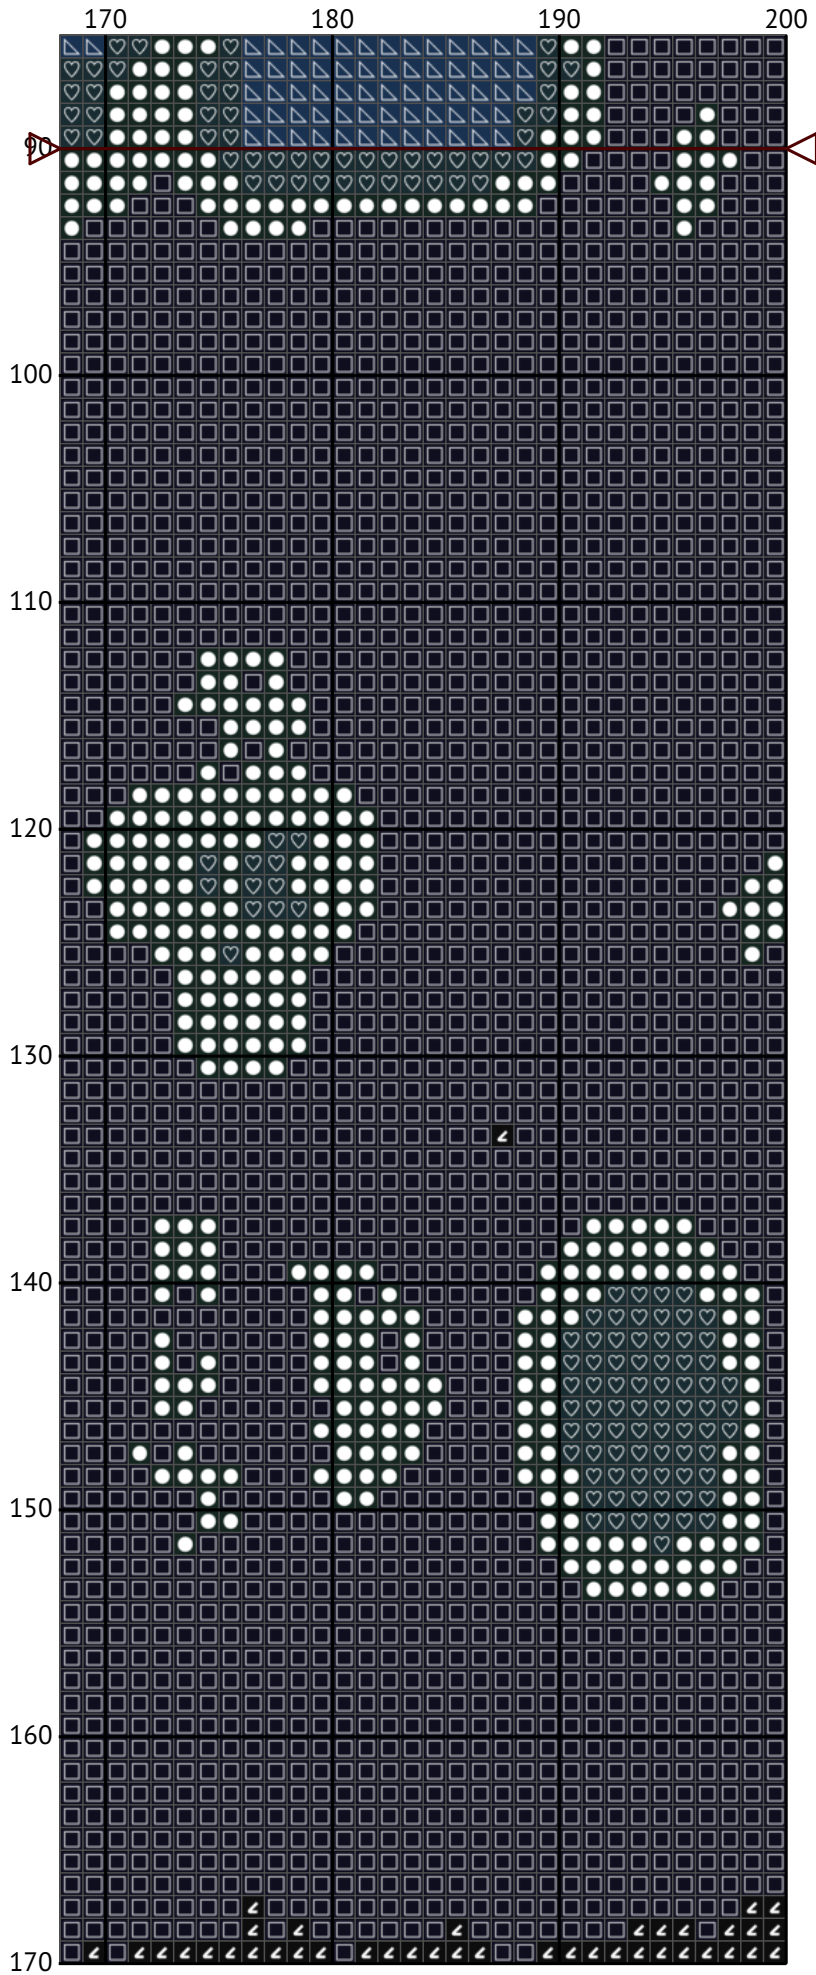

Венздей

Схема вишивки хрестиком

Розмір: 200 x 180 хрестиків

Венздей

Венздей

120

130

140

50

Венздей

Венздей

Венздей

Венздей

Венздей

Венздей

Список ниток муліне DMC

N	Symbol	Number	Name	Stitches
1		 DMC 03	Tin - Medium	112
2		 DMC 07	Driftwood	296
3		 DMC 169	Pewter - Light	93
4		 DMC 310	Black	9236
5		 DMC 318	Steel Gray - Light	299
6		 DMC 414	Steel Gray - Dark	82
7		 DMC 500	Blue Green - Very Dark	5289
8		 DMC 645	Beaver Gray - Very Dark	232
9		 DMC 779	Cocoa - Dark	298
10		 DMC 801	Coffee Brown - Dark	78
11		 DMC 838	Beige Brown - Very Dark	521
12		 DMC 839	Beige Brown - Dark	434
13		 DMC 840	Beige Brown - Medium	341
14		 DMC 841	Beige Brown - Light	216
15		 DMC 924	Gray Green - Very Dark	1014
16		 DMC 930	Antique Blue - Dark	152
17		 DMC 939	Navy Blue - Very Dark	16458
18		 DMC 3750	Antique Blue - Very Dark	638
19		 DMC 3861	Cocoa - Light	211