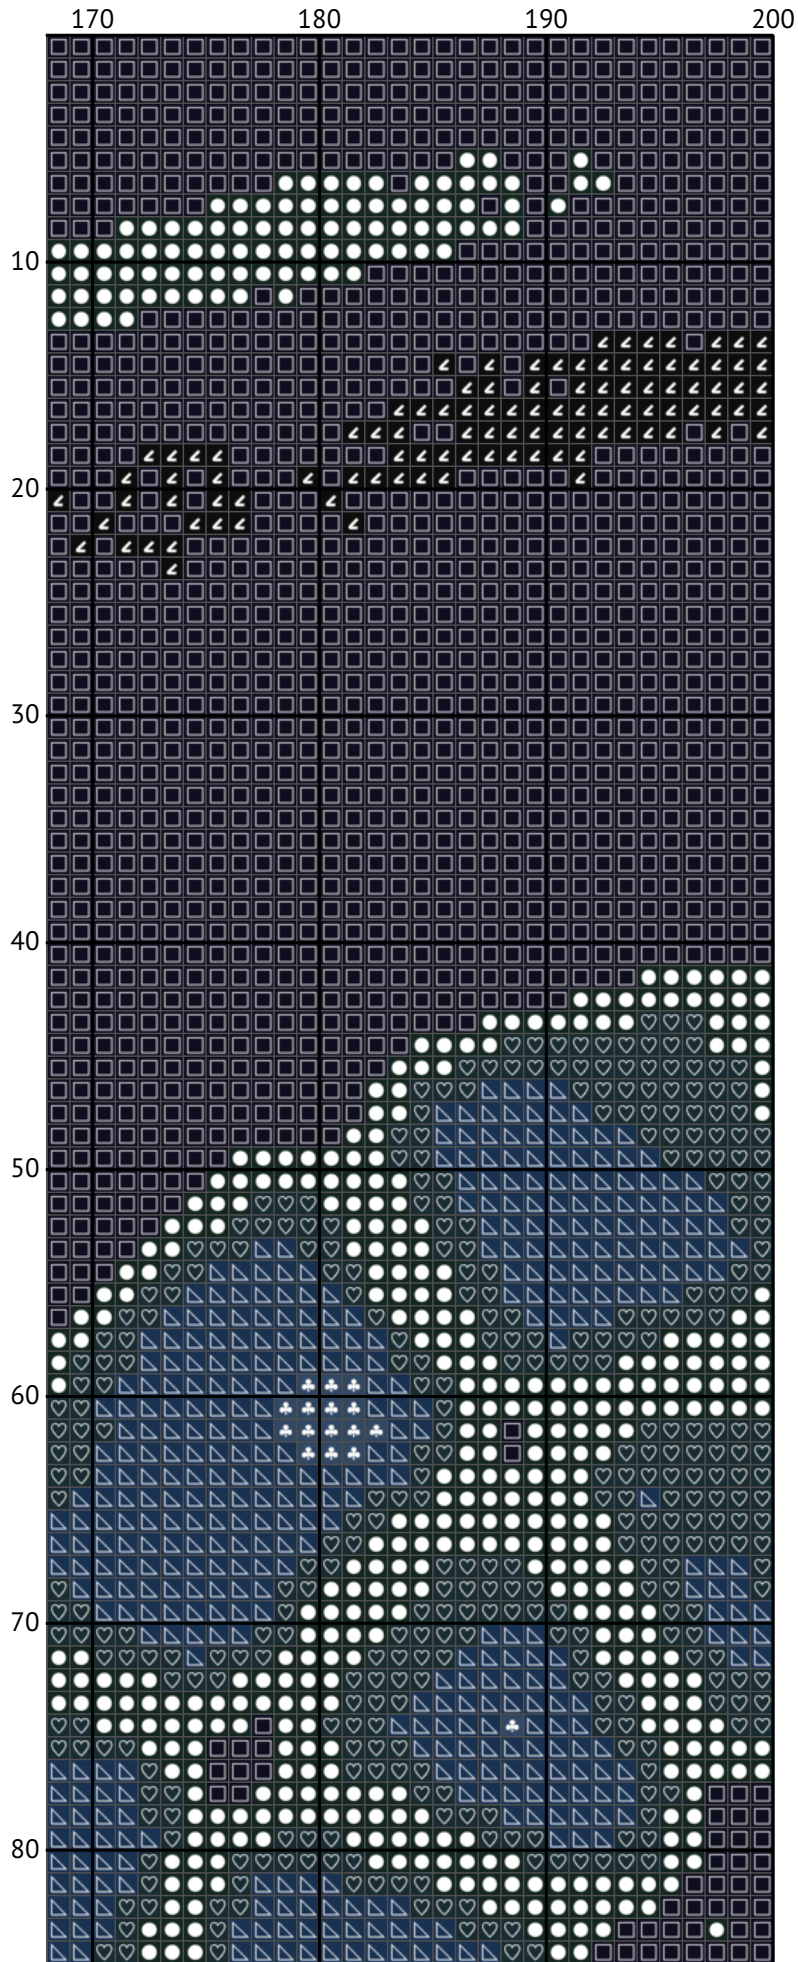

Венздей

Схема вишивки хрестиком

Розмір: 200 x 180 хрестиків

Венздей

Венздей

120

130

140

150

160

Венздей

Венздей

10

20

30

40

50

Венздей

Венздей

Венздей

Венздей

Венздей

Венздей

Список ниток муліне DMC

N	Symbol	Number	Name	Stitches
1		 DMC 03	Tin - Medium	112
2		 DMC 07	Driftwood	296
3		 DMC 169	Pewter - Light	93
4		 DMC 310	Black	9236
5		 DMC 318	Steel Gray - Light	299
6		 DMC 414	Steel Gray - Dark	82
7		 DMC 500	Blue Green - Very Dark	5289
8		 DMC 645	Beaver Gray - Very Dark	232
9		 DMC 779	Cocoa - Dark	298
10		 DMC 801	Coffee Brown - Dark	78
11		 DMC 838	Beige Brown - Very Dark	521
12		 DMC 839	Beige Brown - Dark	434
13		 DMC 840	Beige Brown - Medium	341
14		 DMC 841	Beige Brown - Light	216
15		 DMC 924	Gray Green - Very Dark	1014
16		 DMC 930	Antique Blue - Dark	152
17		 DMC 939	Navy Blue - Very Dark	16458
18		 DMC 3750	Antique Blue - Very Dark	638
19		 DMC 3861	Cocoa - Light	211