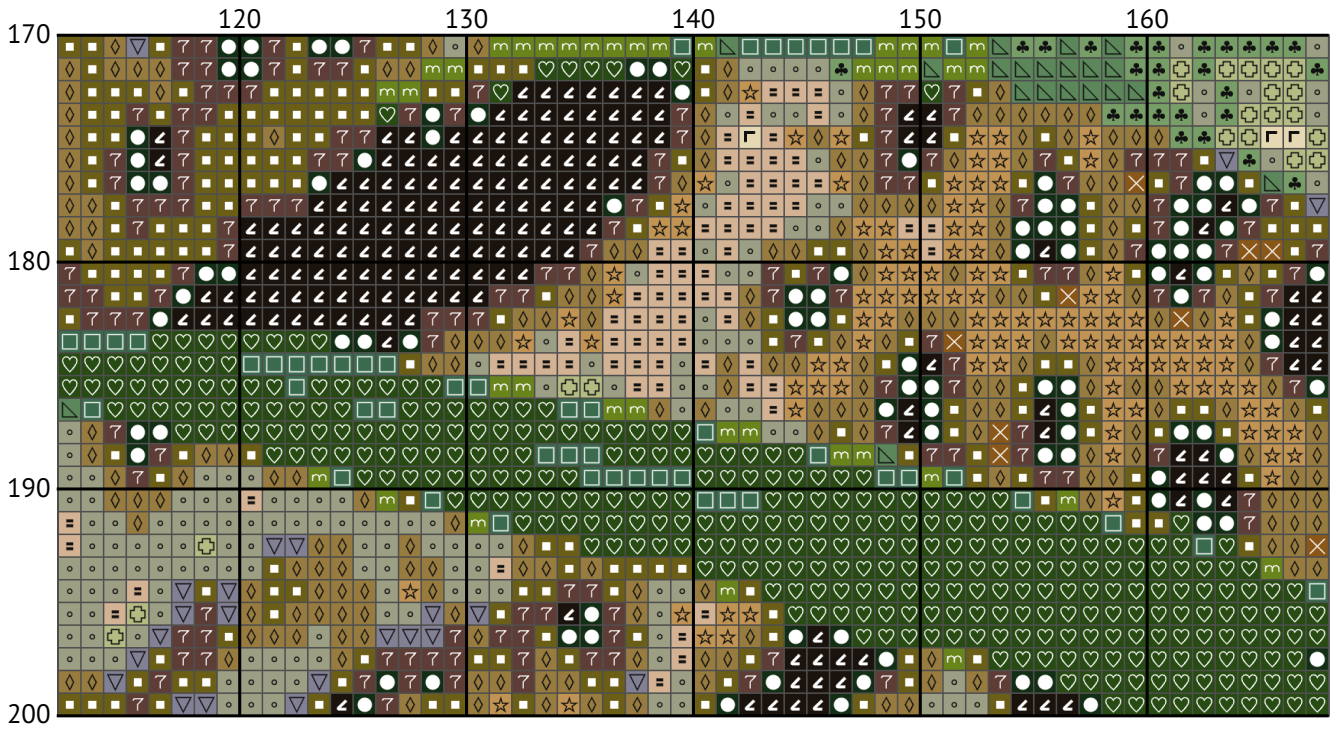

Величний леопард