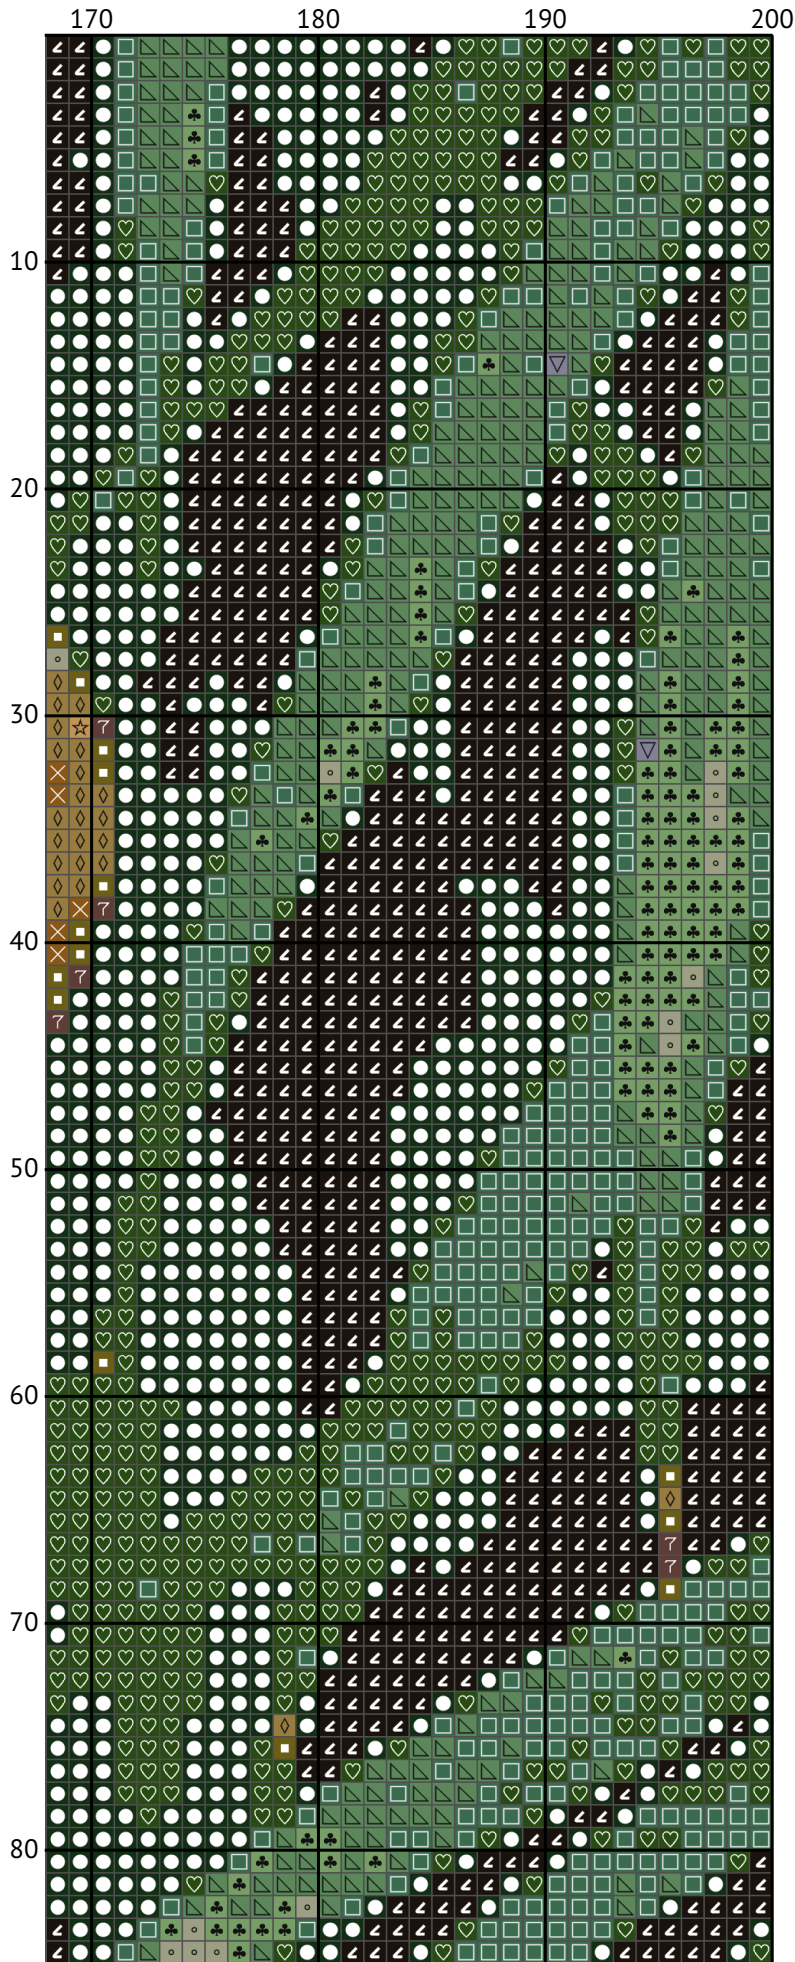

Величний леопард