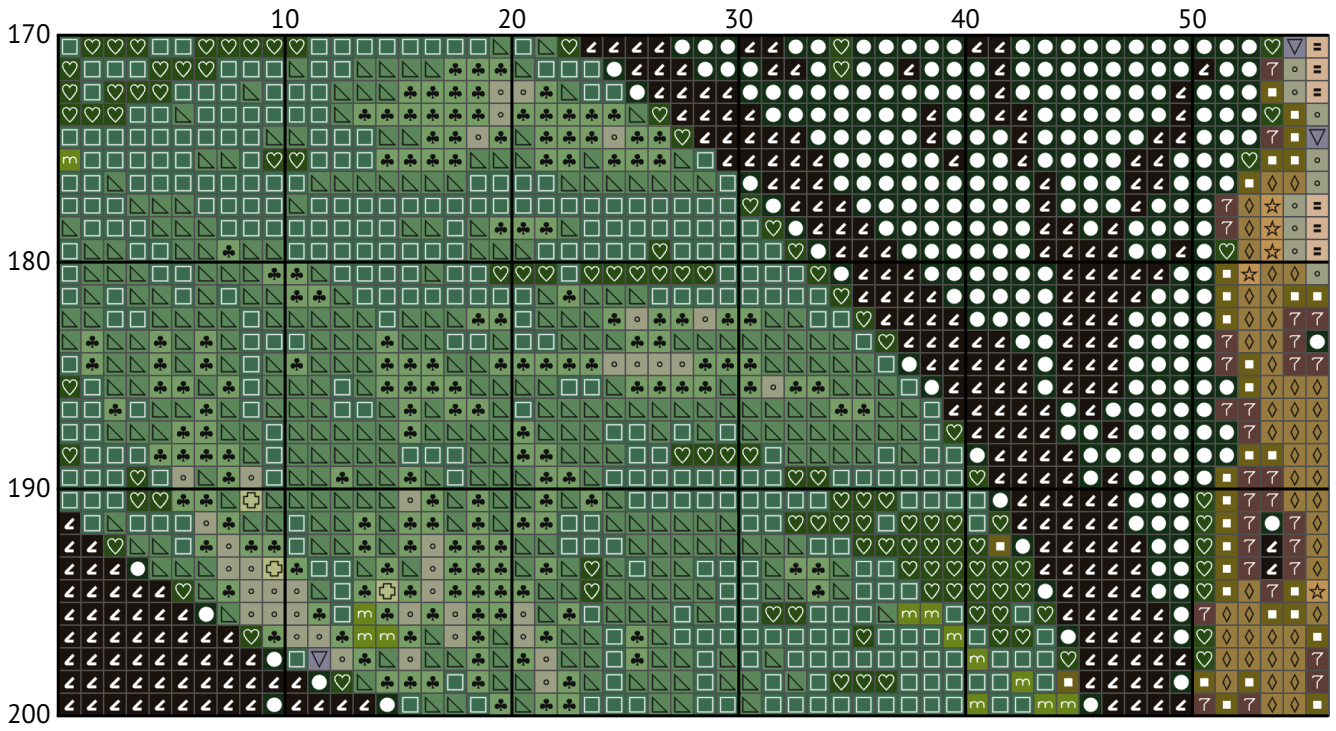

Величний леопард