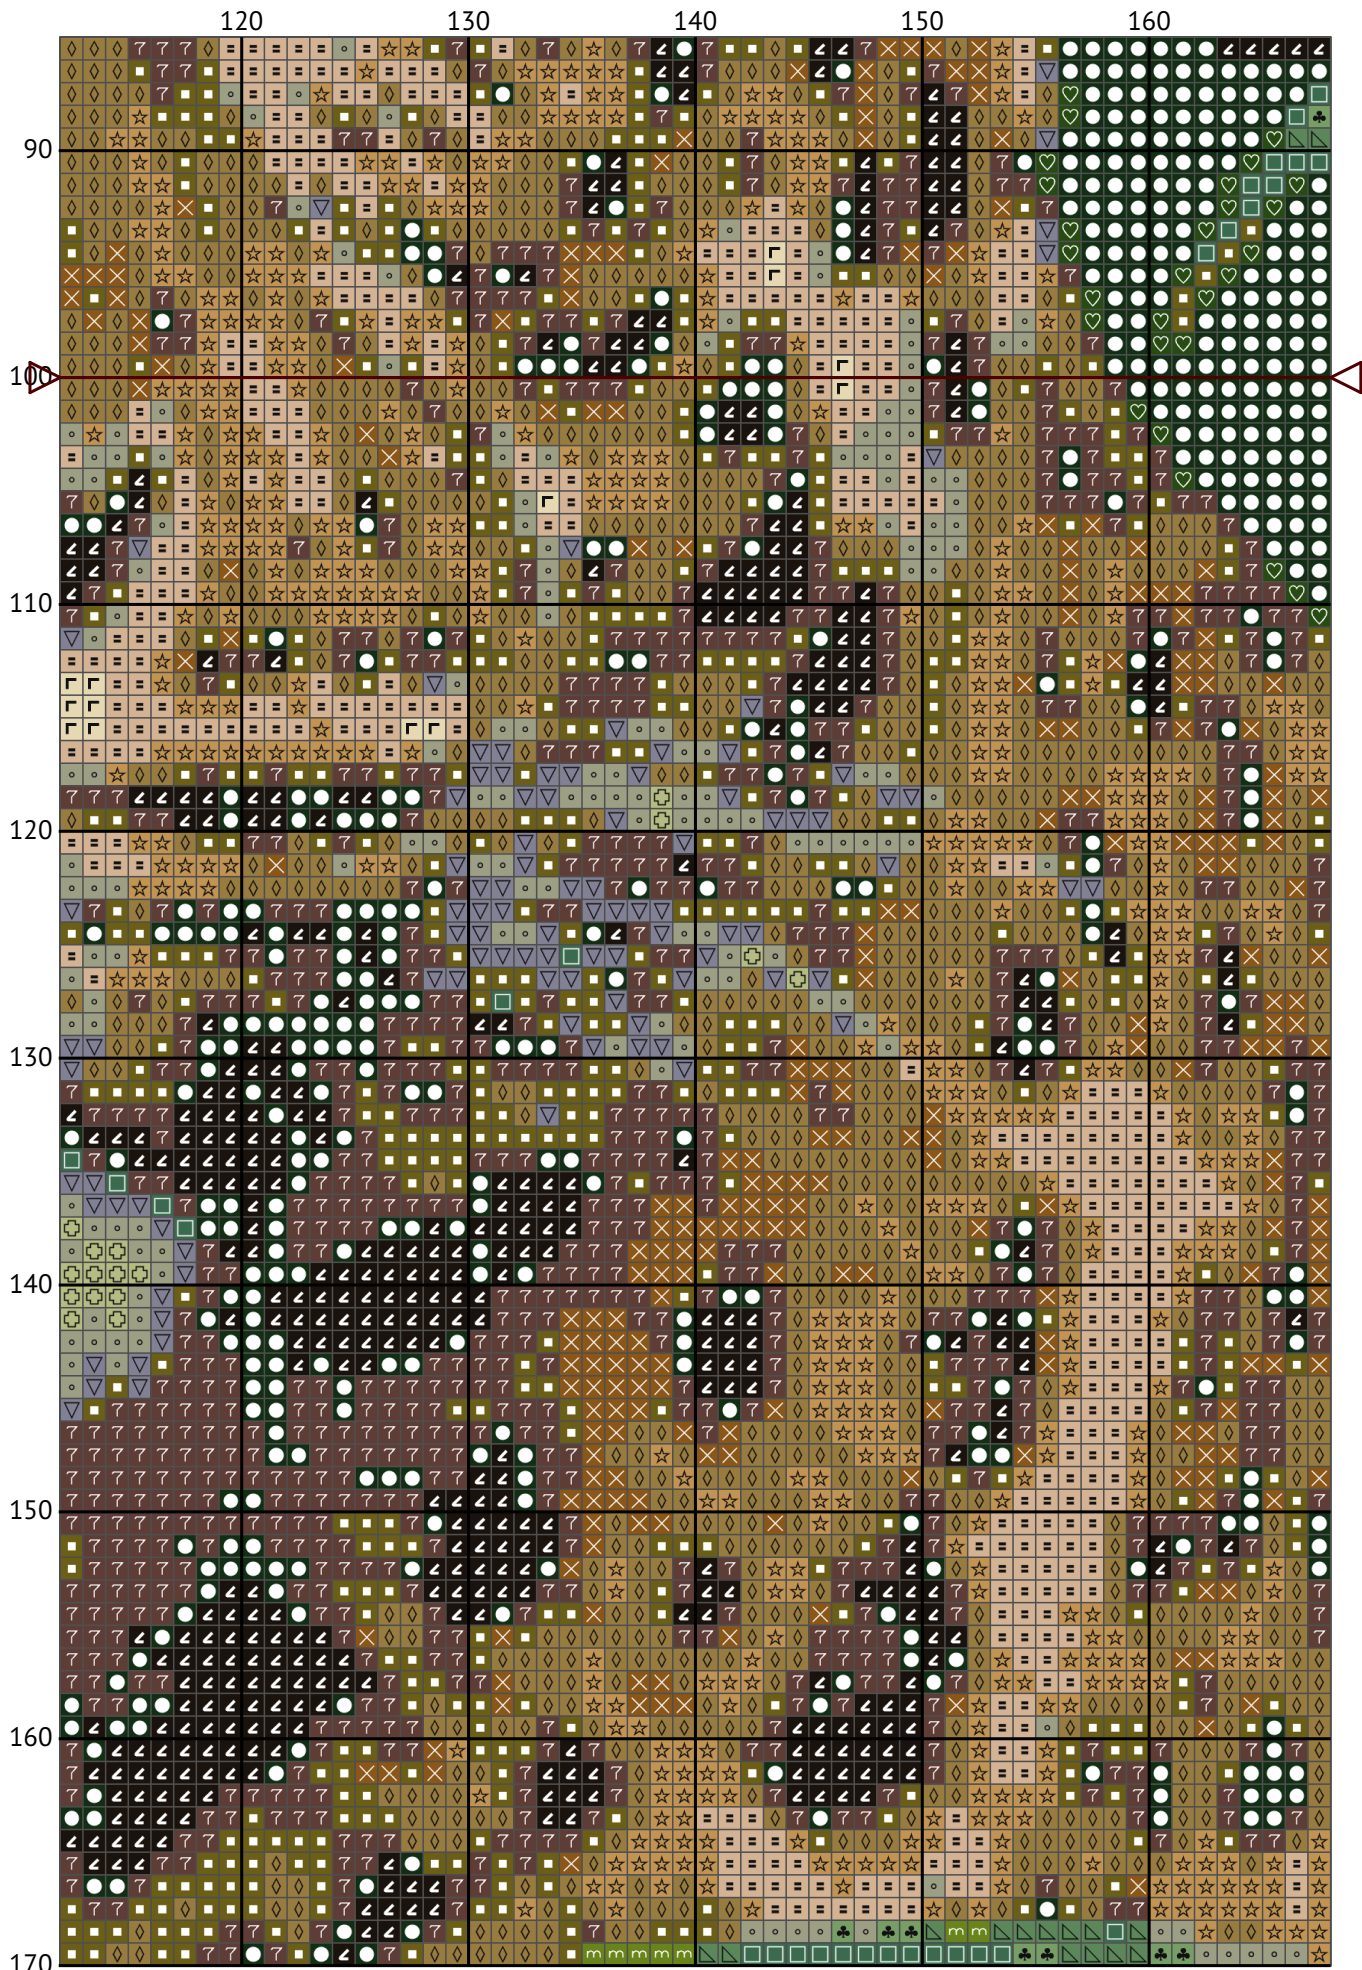

Величний леопард