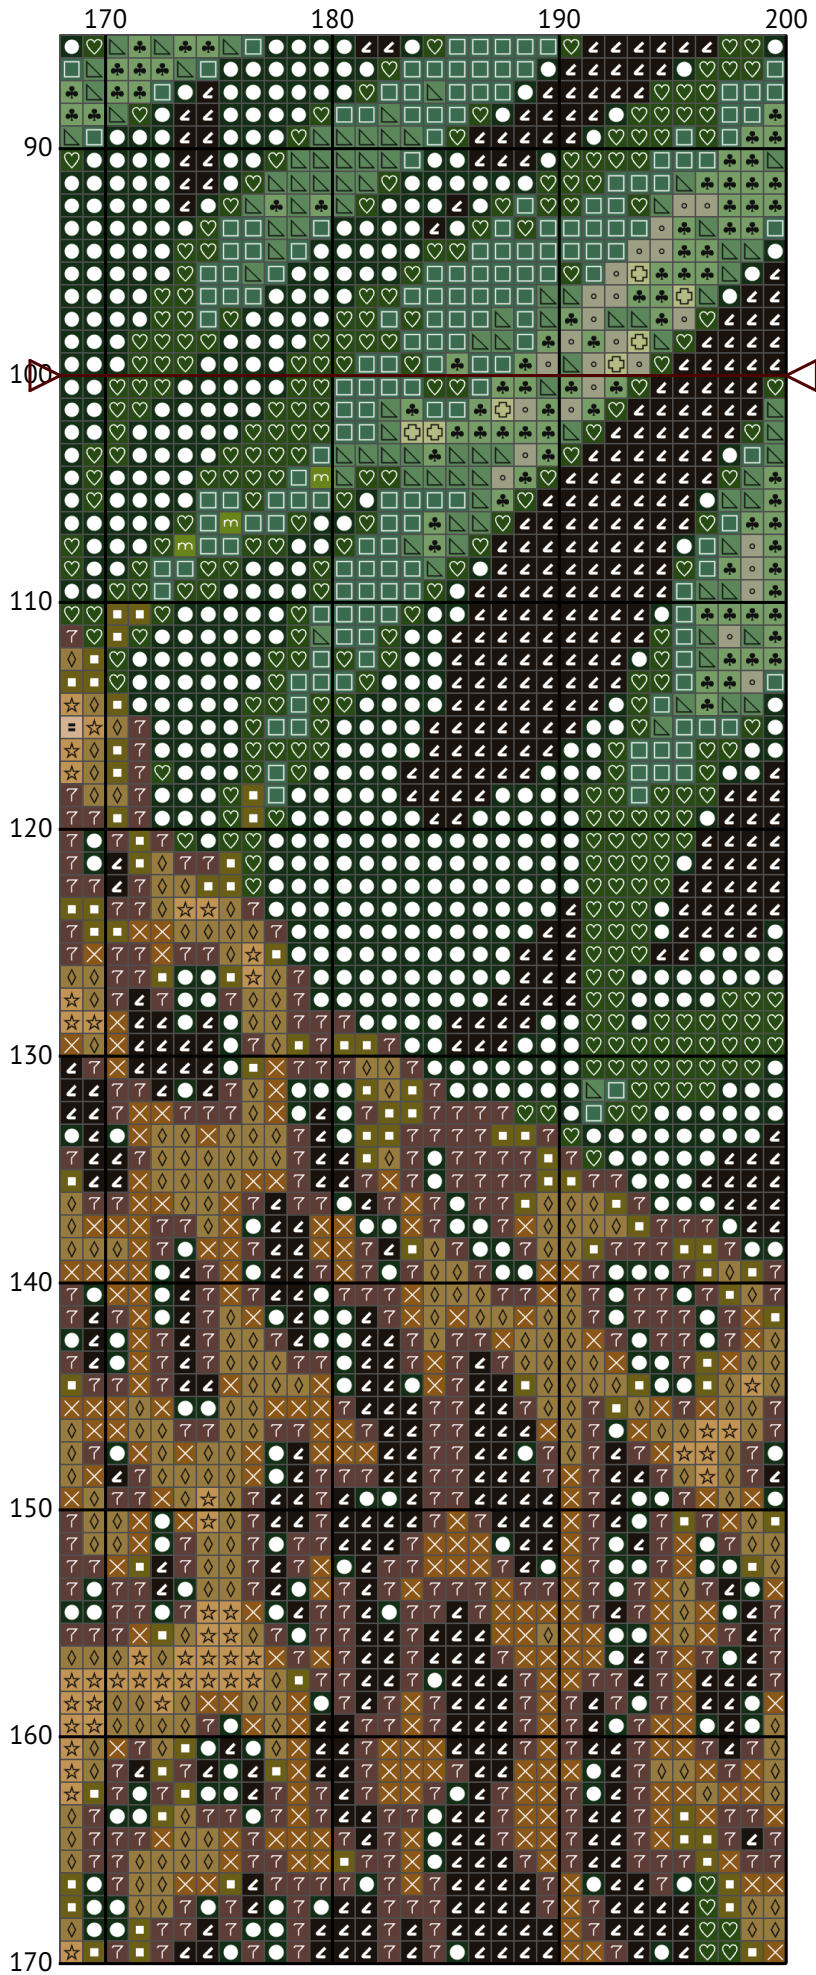

Величний леопард