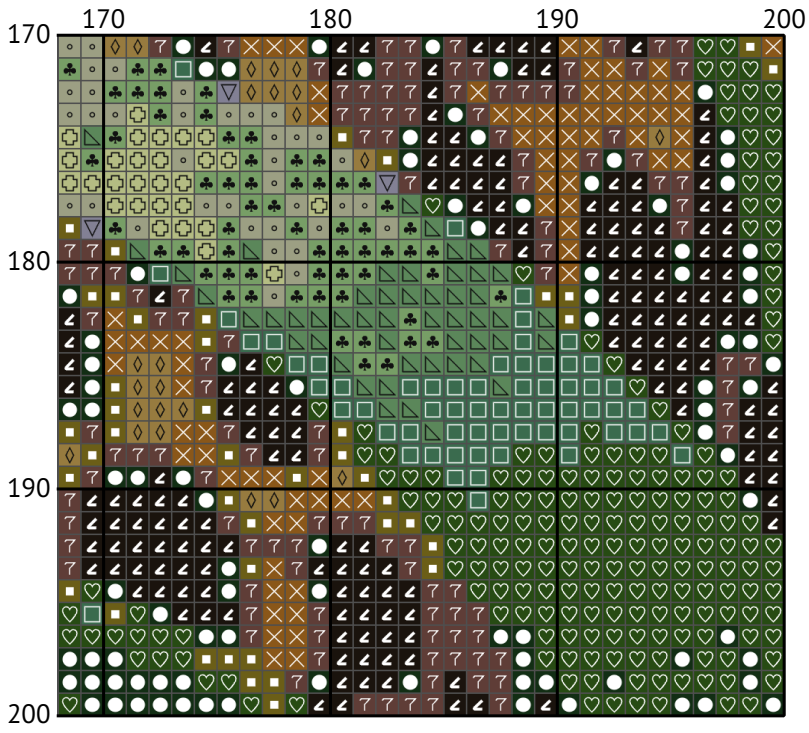

Величний леопард

Величний леопард
Список ниток муліне DMC

N	Symbol	Number	Name	Stitches
1		DMC 318	Steel Gray - Light	783
2		DMC 320	Pistachio Green - Medium	1898
3		DMC 368	Pistachio Green - Light	1345
4		DMC 371	Mustard	3541
5		DMC 422	Hazelnut Brown - Light	2179
6		DMC 543	Beige - Ultra Very Light	1900
7		DMC 581	Moss Green	615
8		DMC 647	Beaver Gray - Medium	1744
9		DMC 712	Cream	441
10		DMC 732	Olive Green	3102
11		DMC 772	Yellow Green - Very Light	625
12		DMC 779	Cocoa - Dark	3723
13		DMC 890	Pistachio Green - Ultra Dark	5547
14		DMC 904	Parrot Green - Very Dark	4089
15		DMC 3371	Black Brown	4257
16		DMC 3815	Celadon Green - Dark	3061
17		DMC 3829	Old Gold - Very Dark	1150