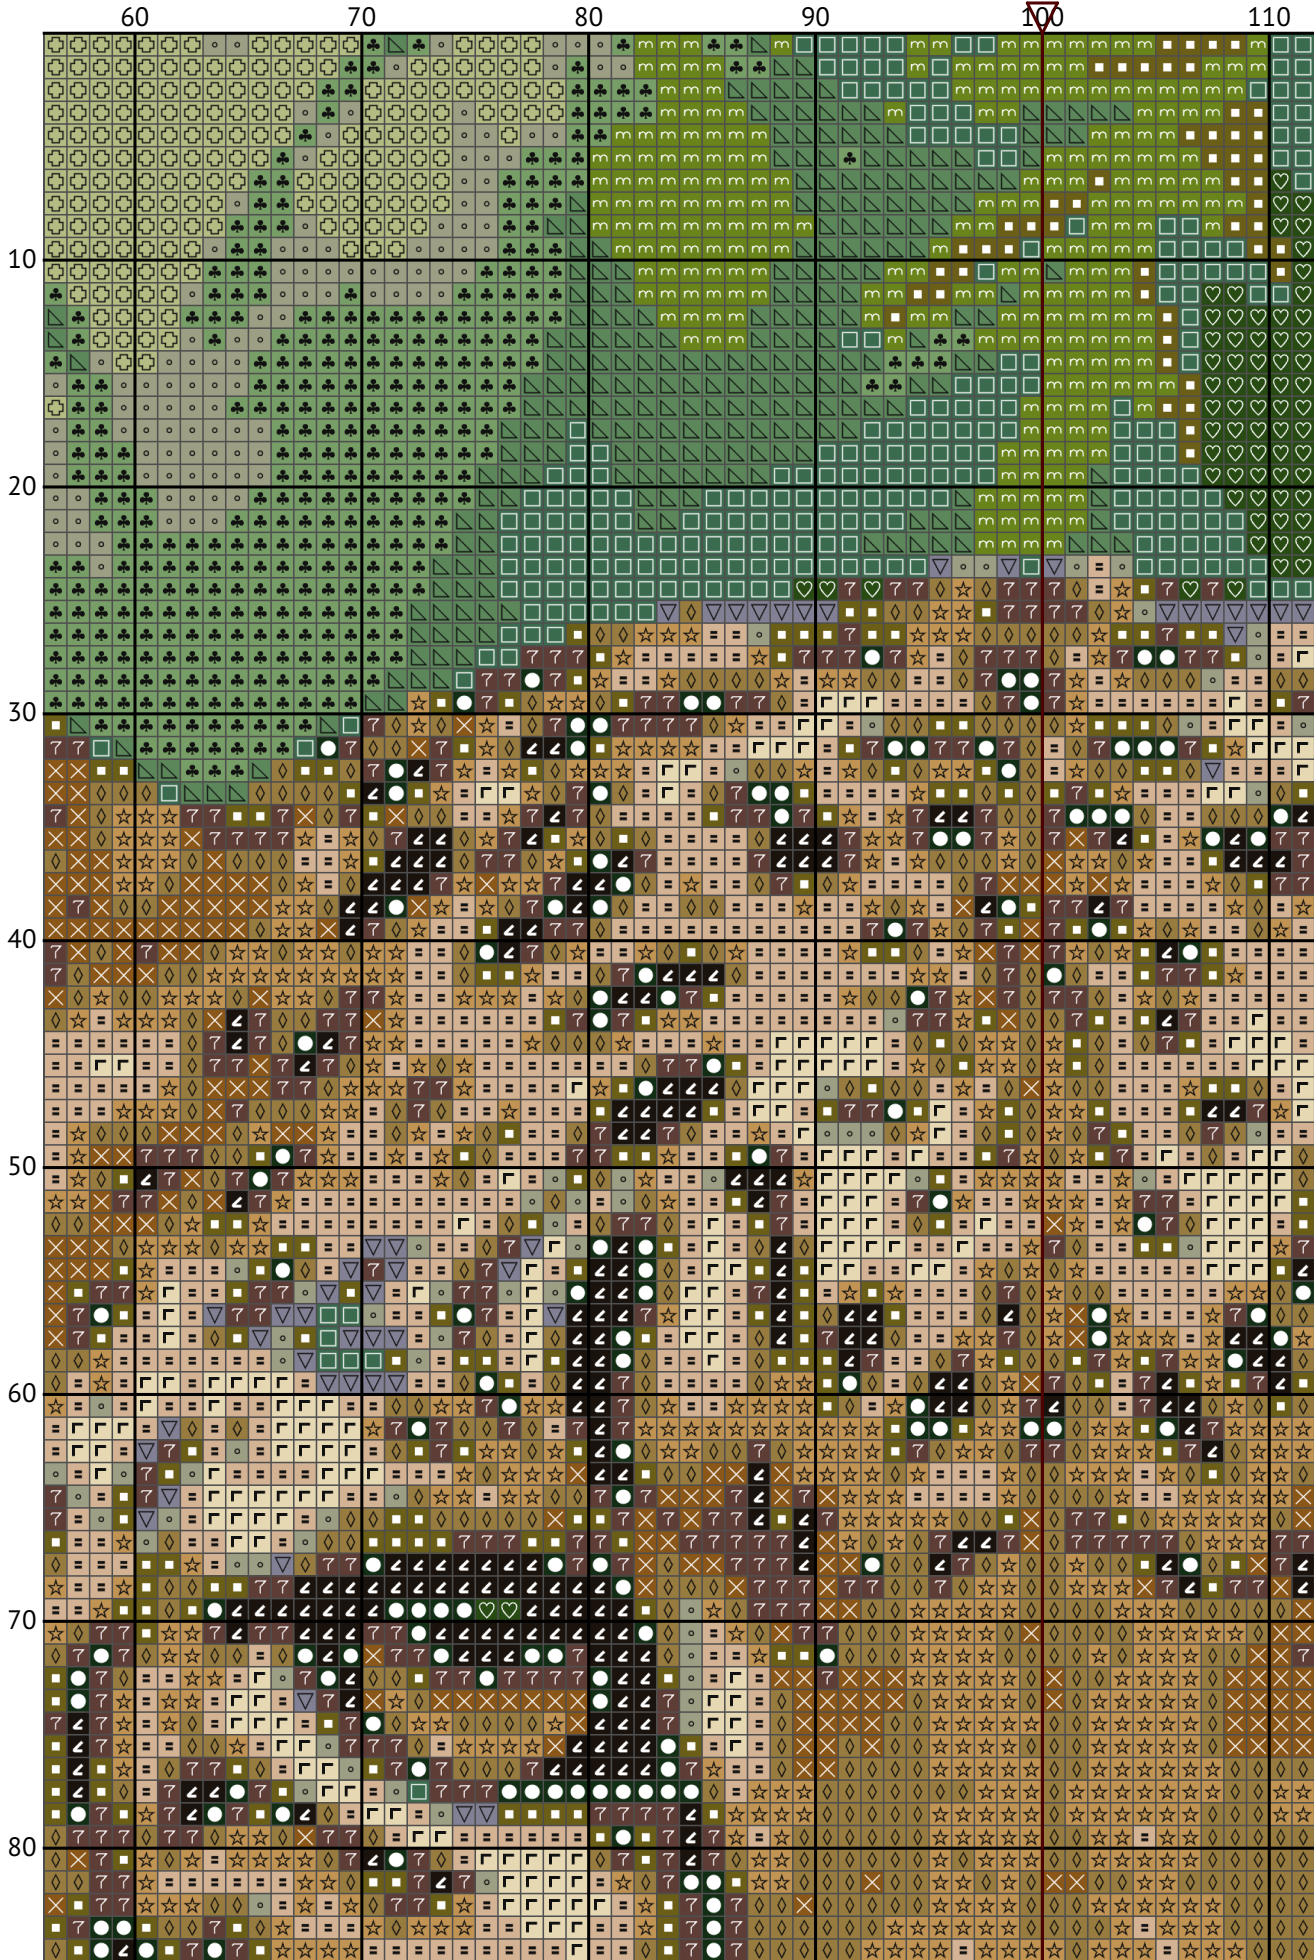

Величний леопард