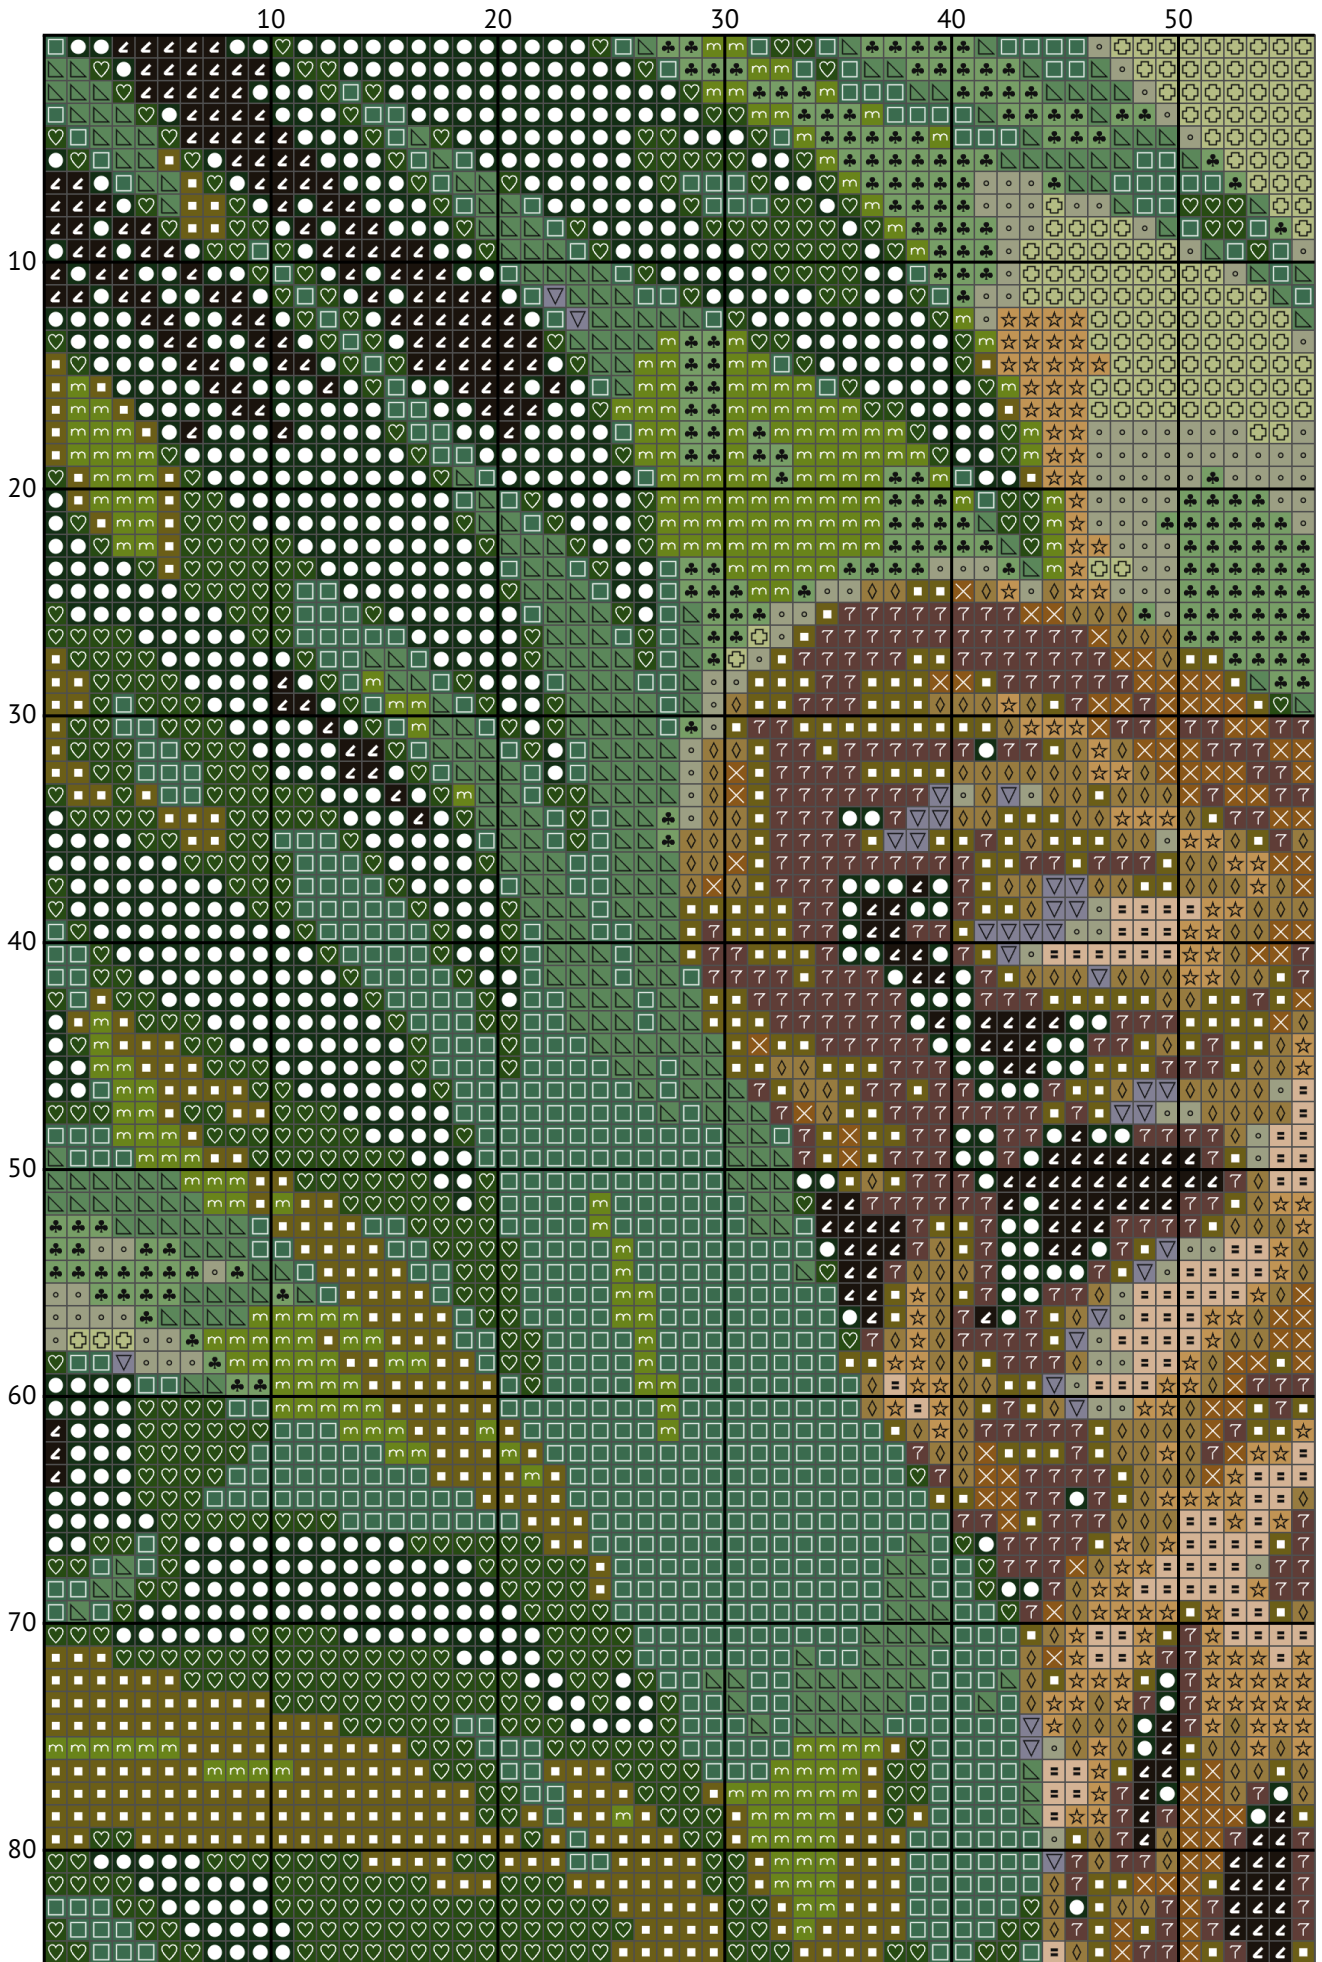

Величний леопард