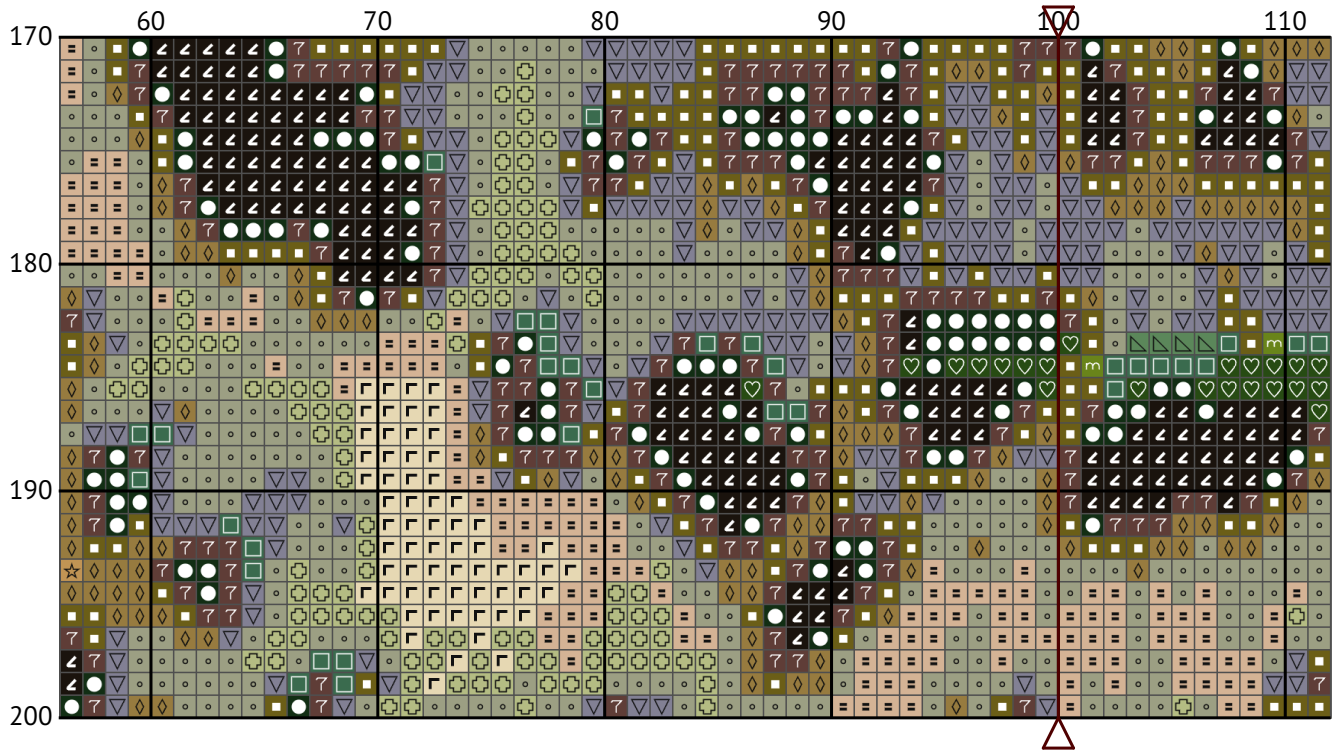

Величний леопард