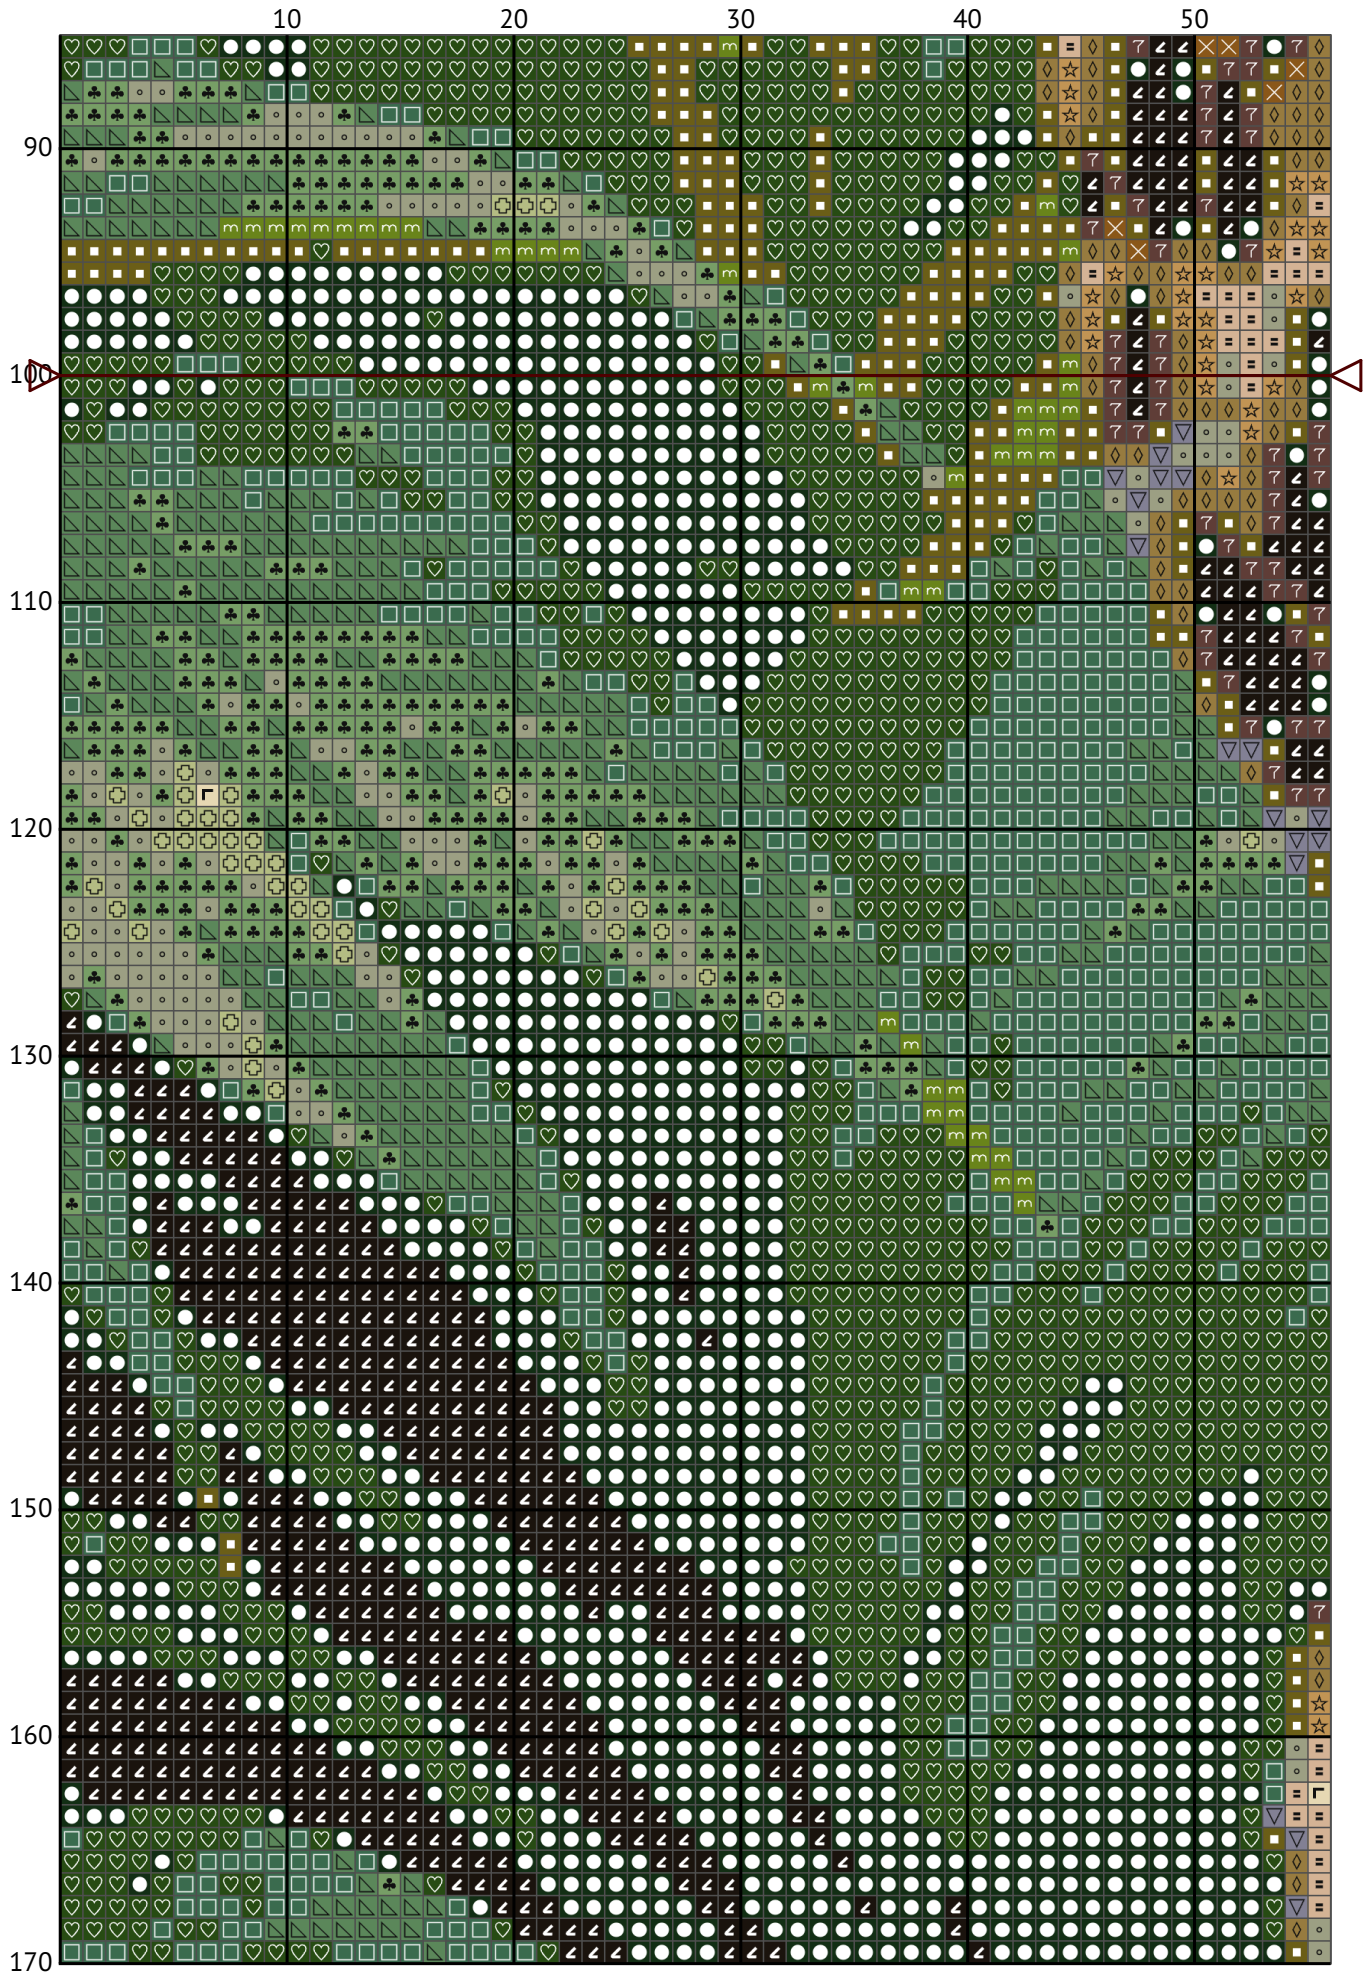

Величний леопард