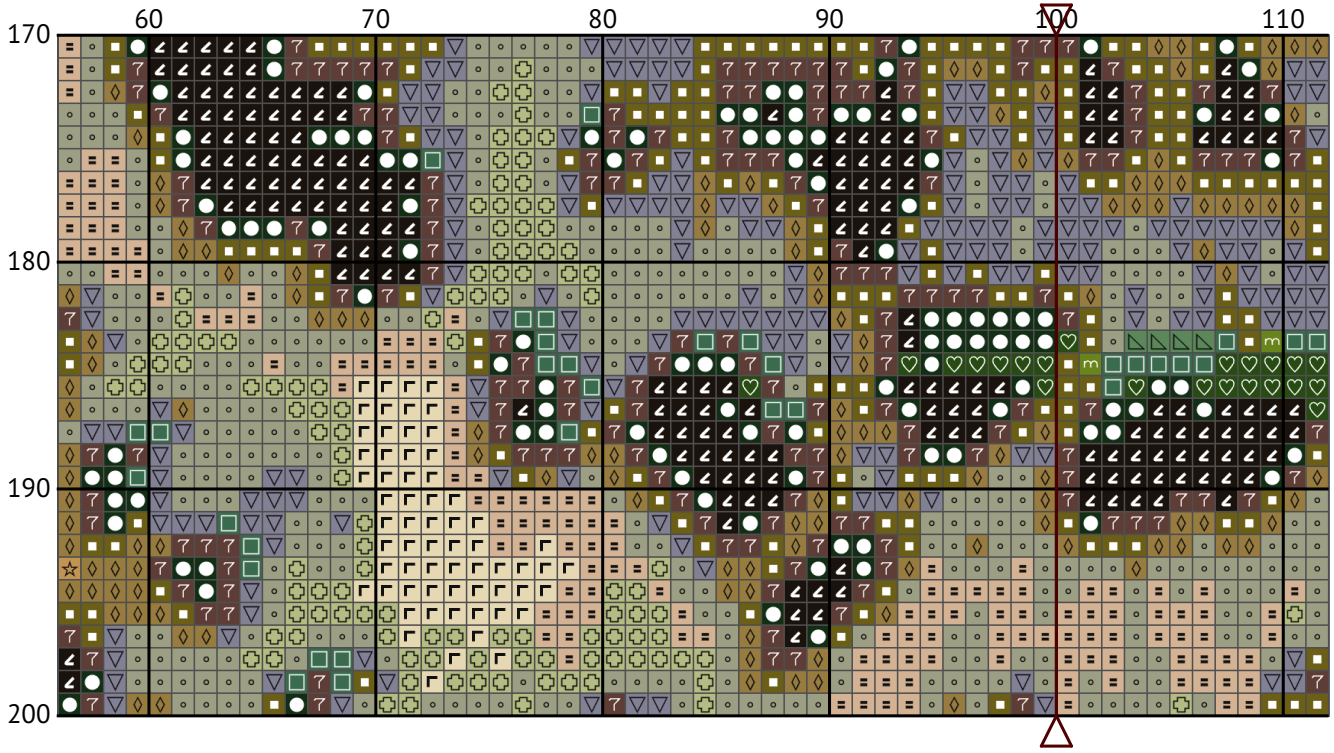

Величественный леопард