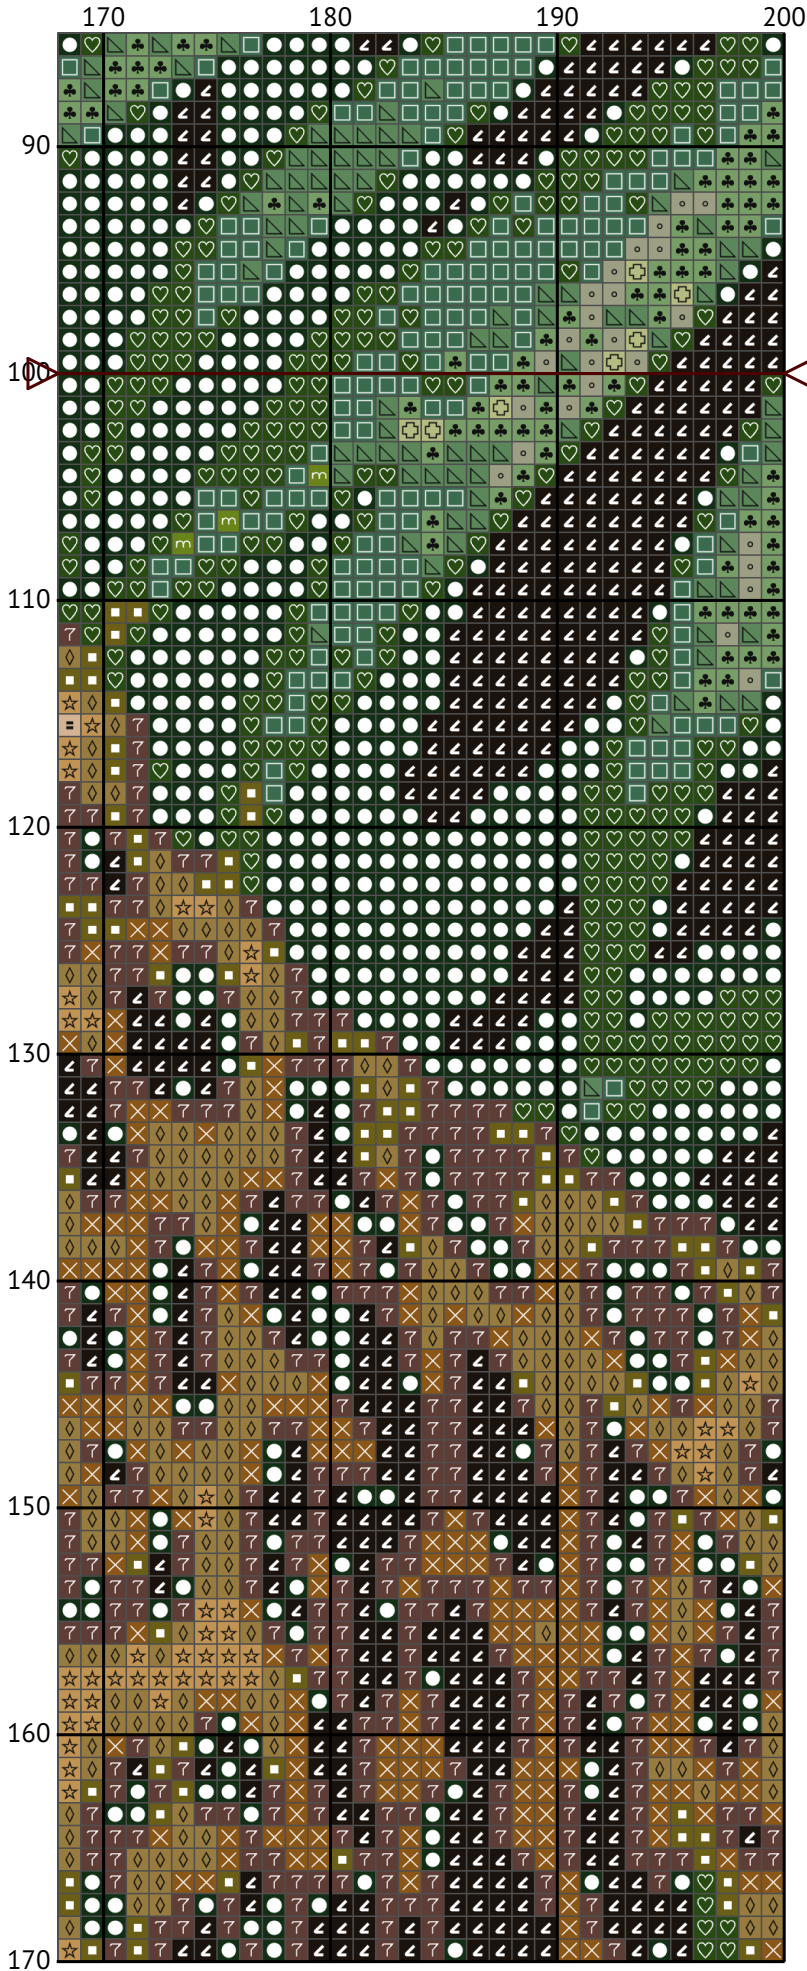

Величественный леопард