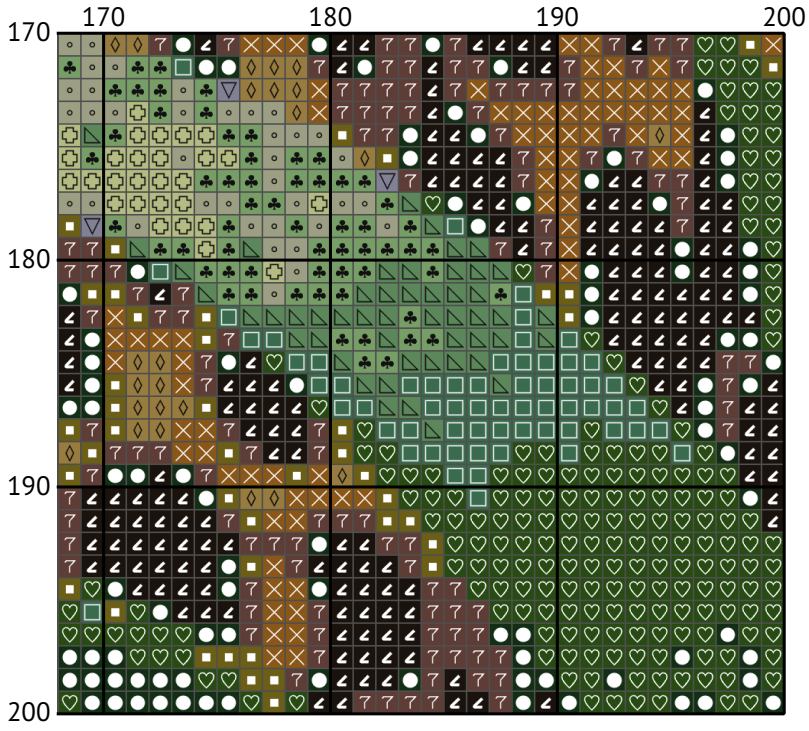

Величественный леопард

Величественный леопард
Список нитей мулине DMC

N	Symbol	Number	Name	Stitches
1		DMC 318	Steel Gray - Light	783
2		DMC 320	Pistachio Green - Medium	1898
3		DMC 368	Pistachio Green - Light	1345
4		DMC 371	Mustard	3541
5		DMC 422	Hazelnut Brown - Light	2179
6		DMC 543	Beige - Ultra Very Light	1900
7		DMC 581	Moss Green	615
8		DMC 647	Beaver Gray - Medium	1744
9		DMC 712	Cream	441
10		DMC 732	Olive Green	3102
11		DMC 772	Yellow Green - Very Light	625
12		DMC 779	Cocoa - Dark	3723
13		DMC 890	Pistachio Green - Ultra Dark	5547
14		DMC 904	Parrot Green - Very Dark	4089
15		DMC 3371	Black Brown	4257
16		DMC 3815	Celadon Green - Dark	3061
17		DMC 3829	Old Gold - Very Dark	1150