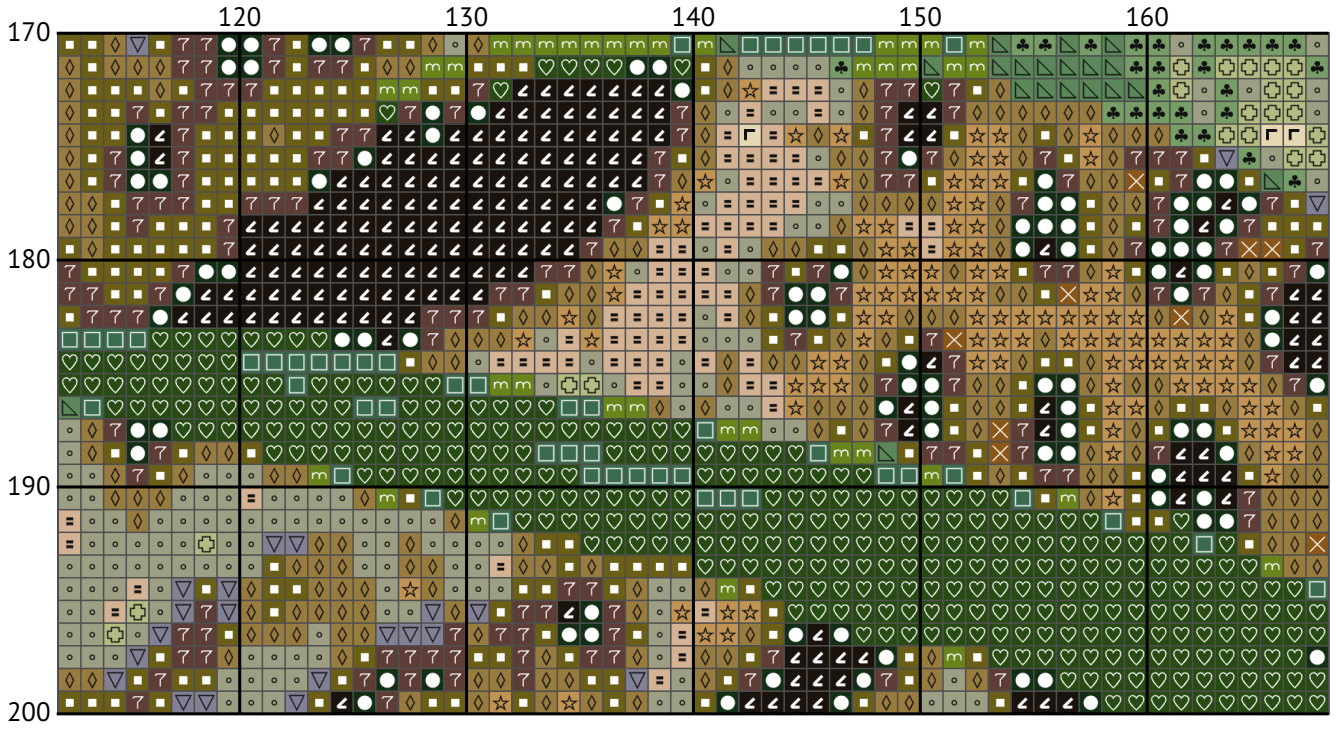

Величественный леопард