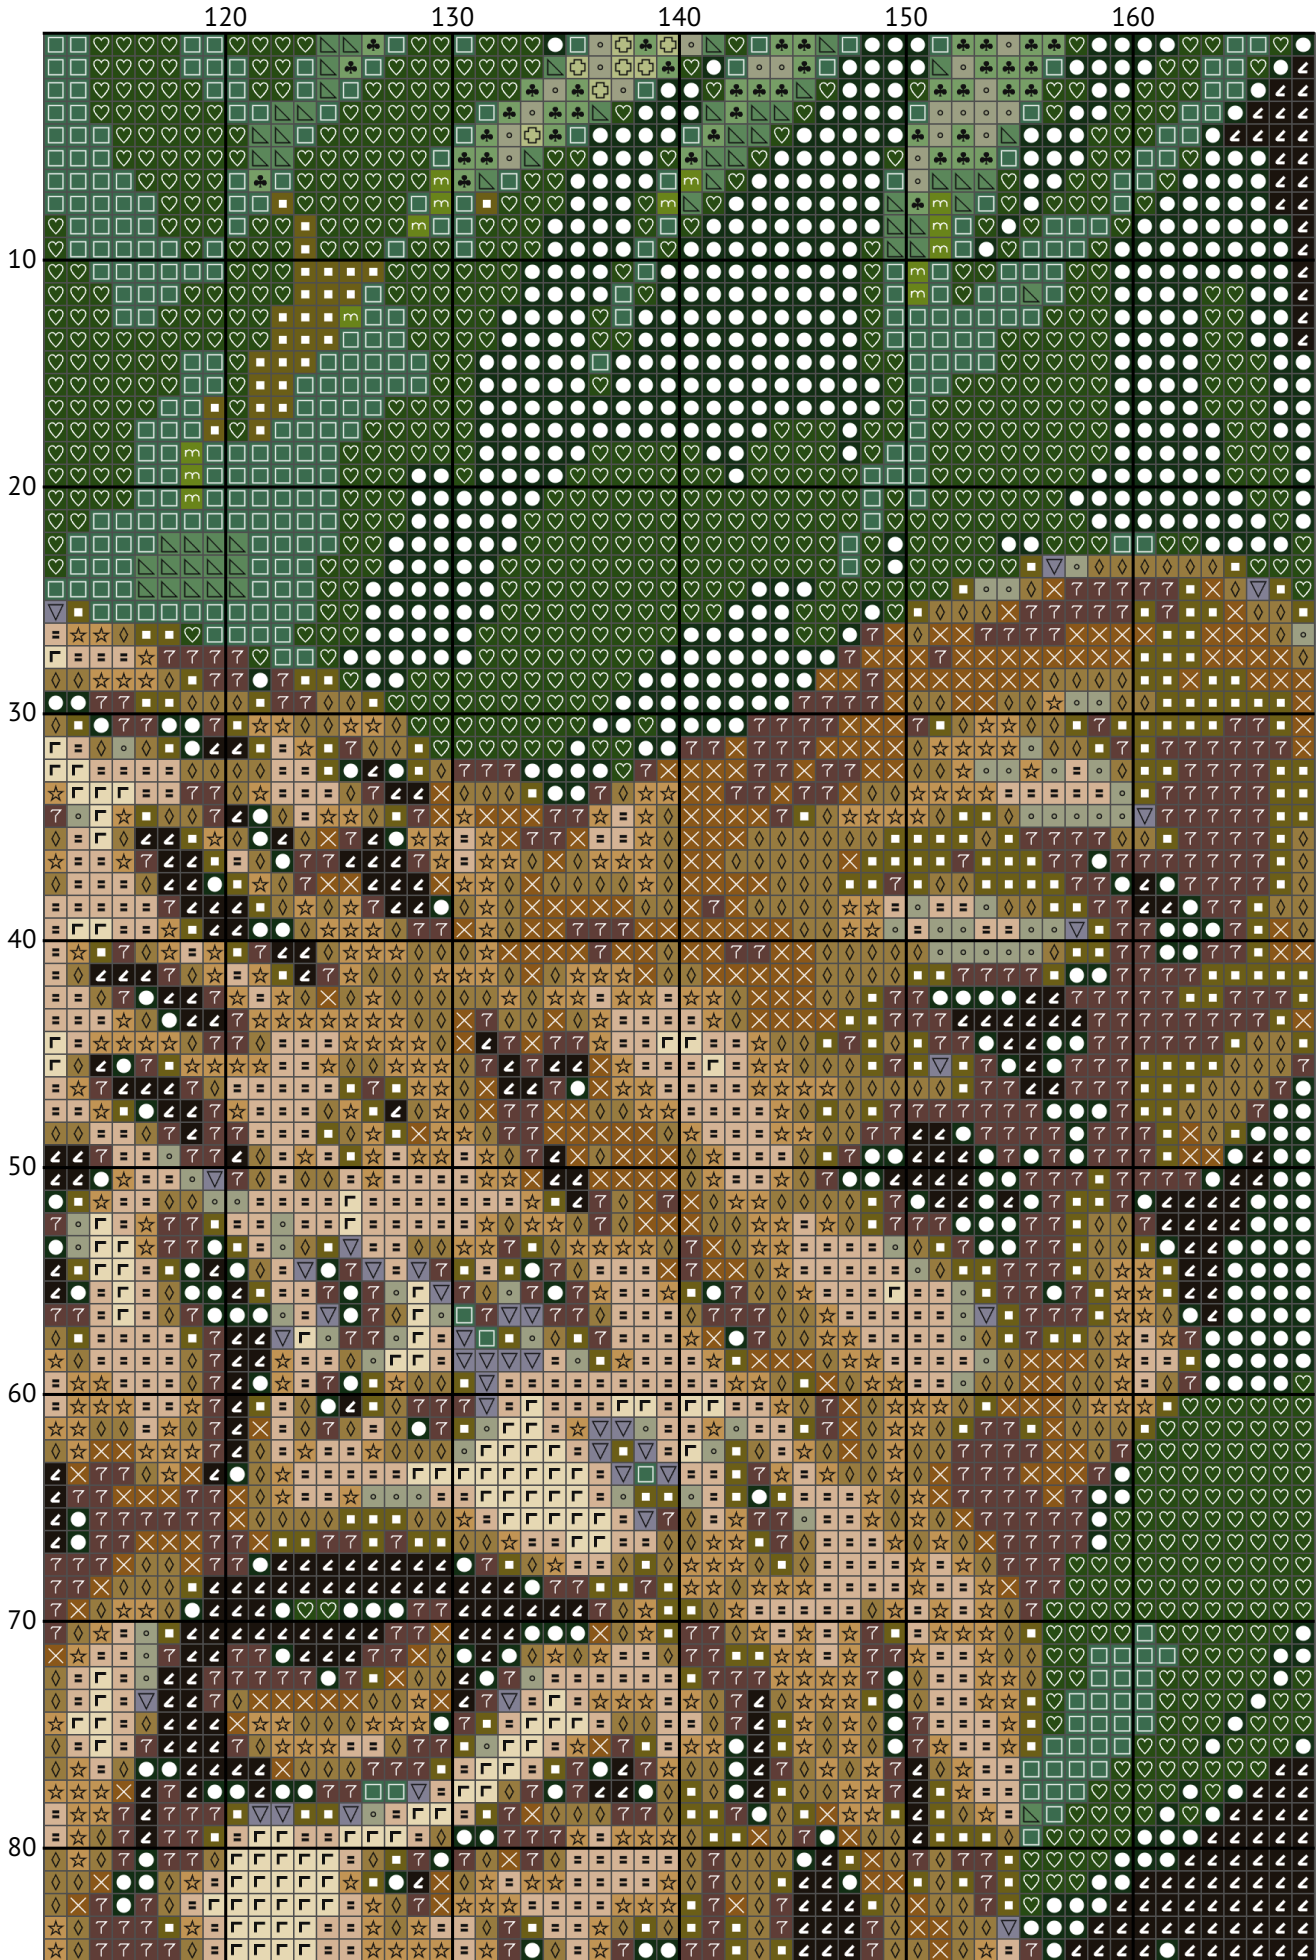

Величественный леопард