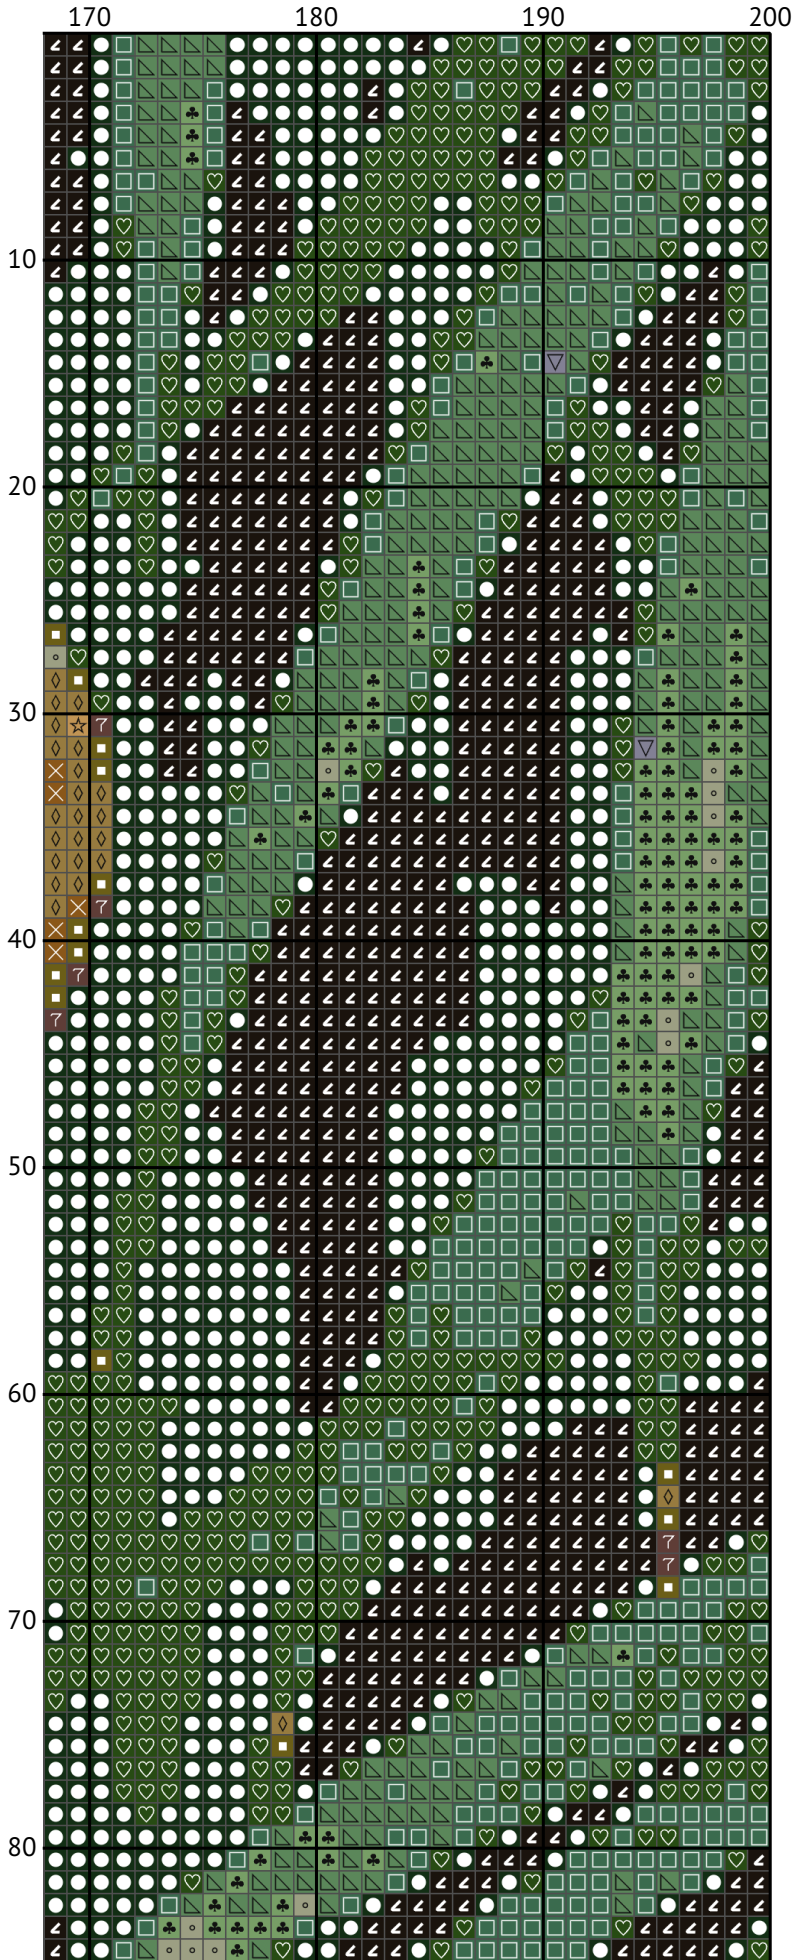

Величественный леопард