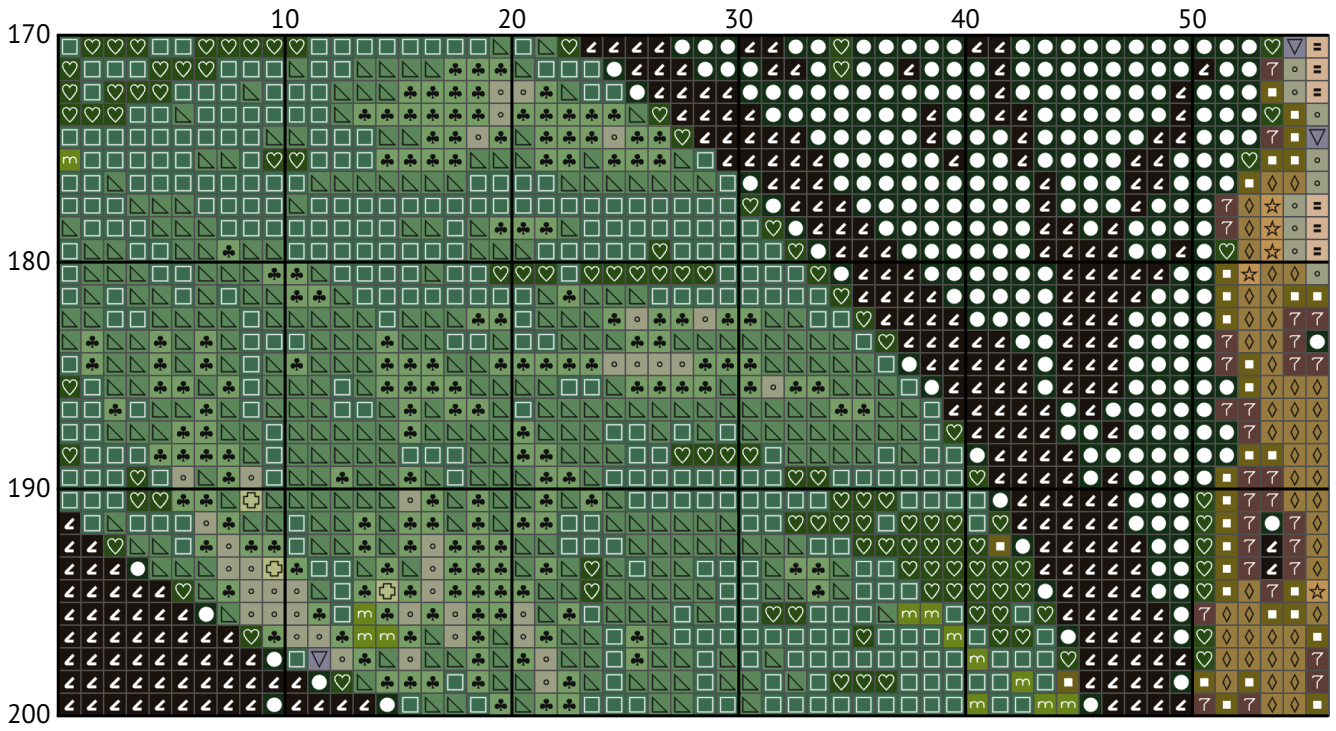

Величественный леопард