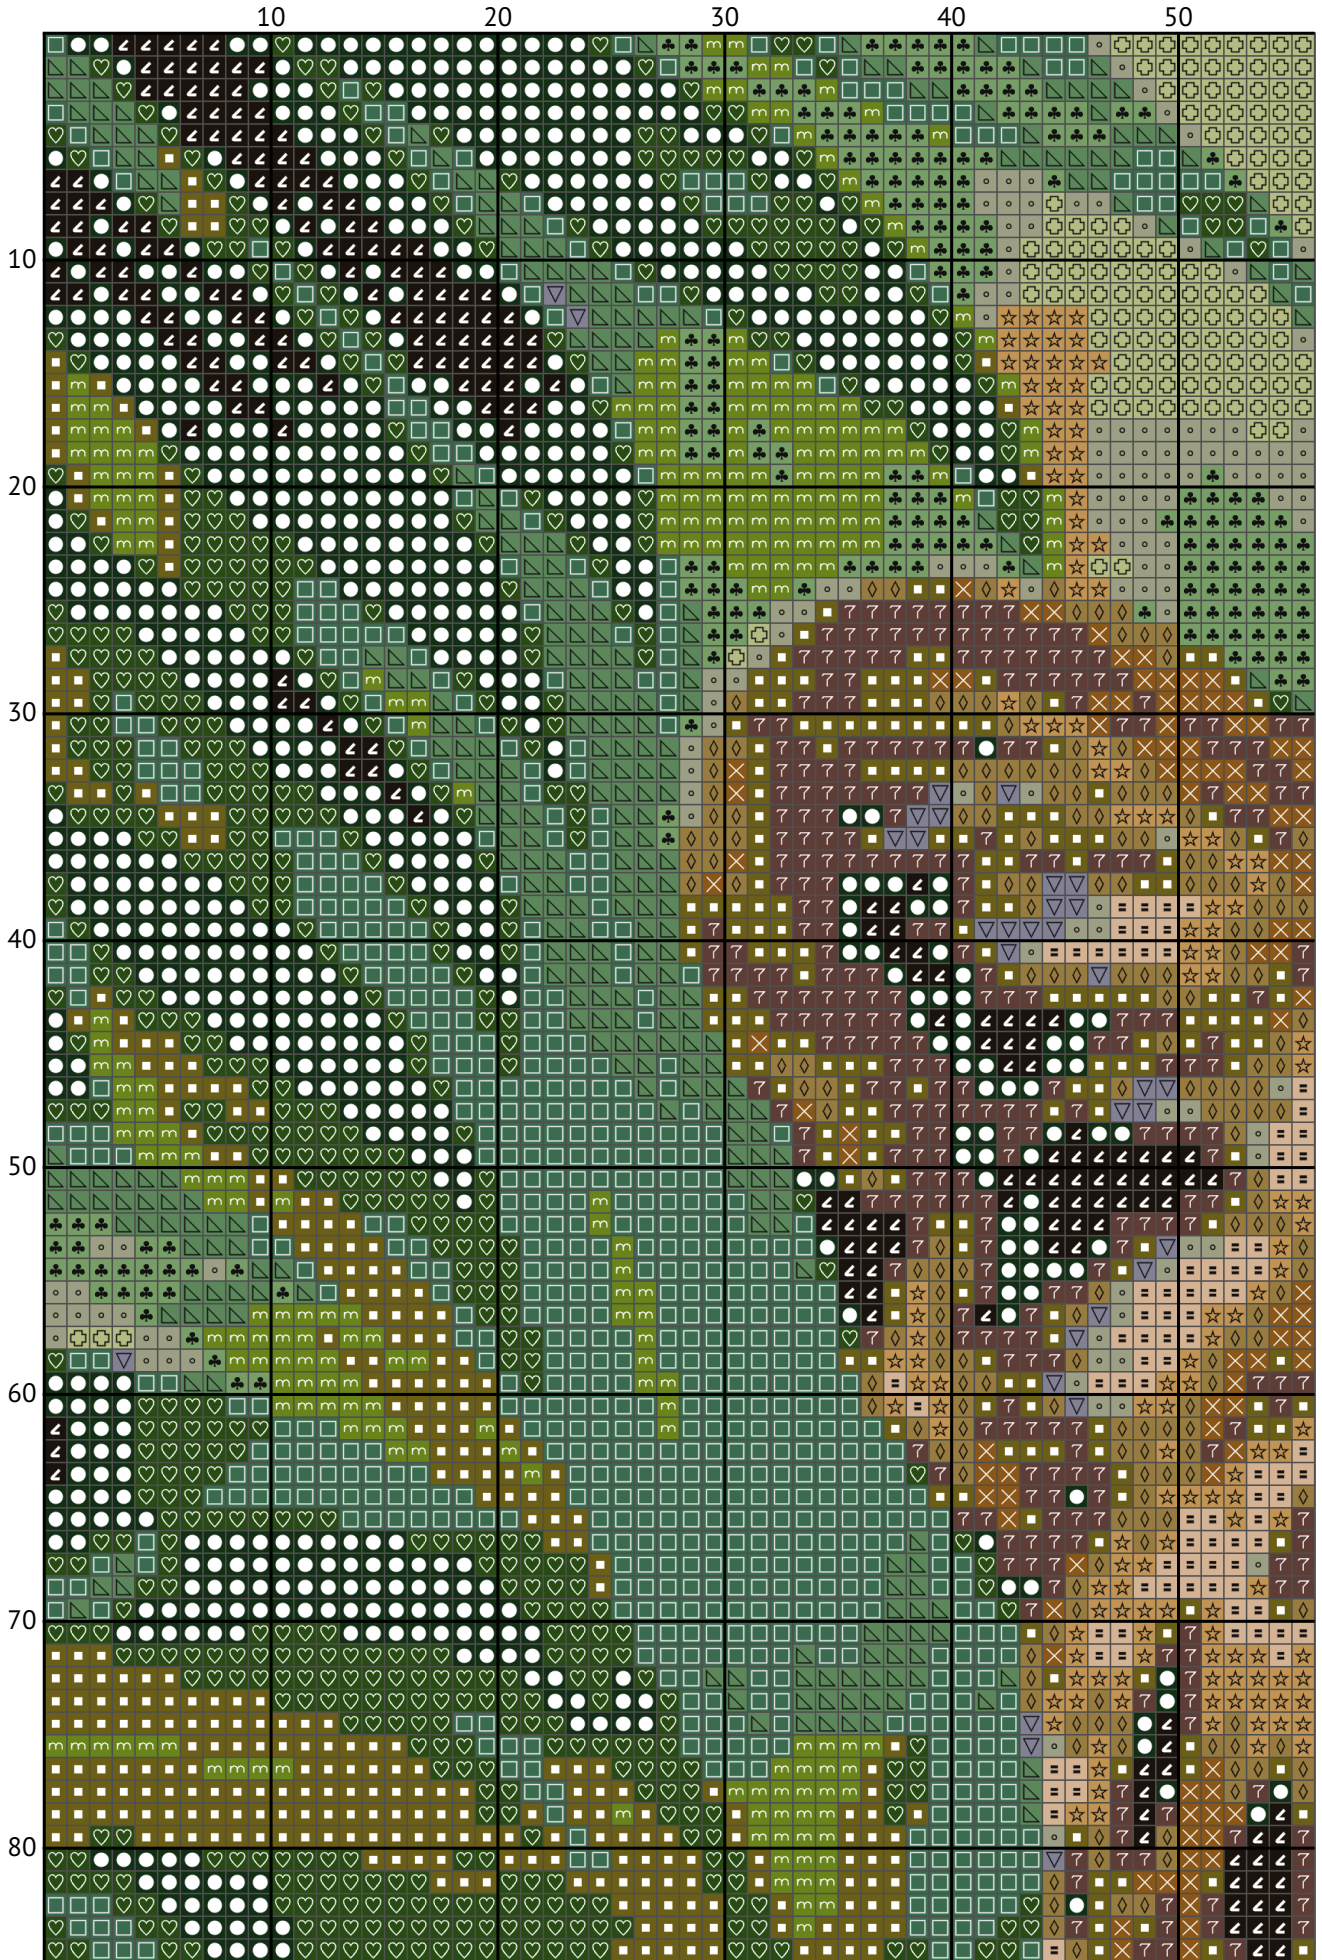

Величественный леопард