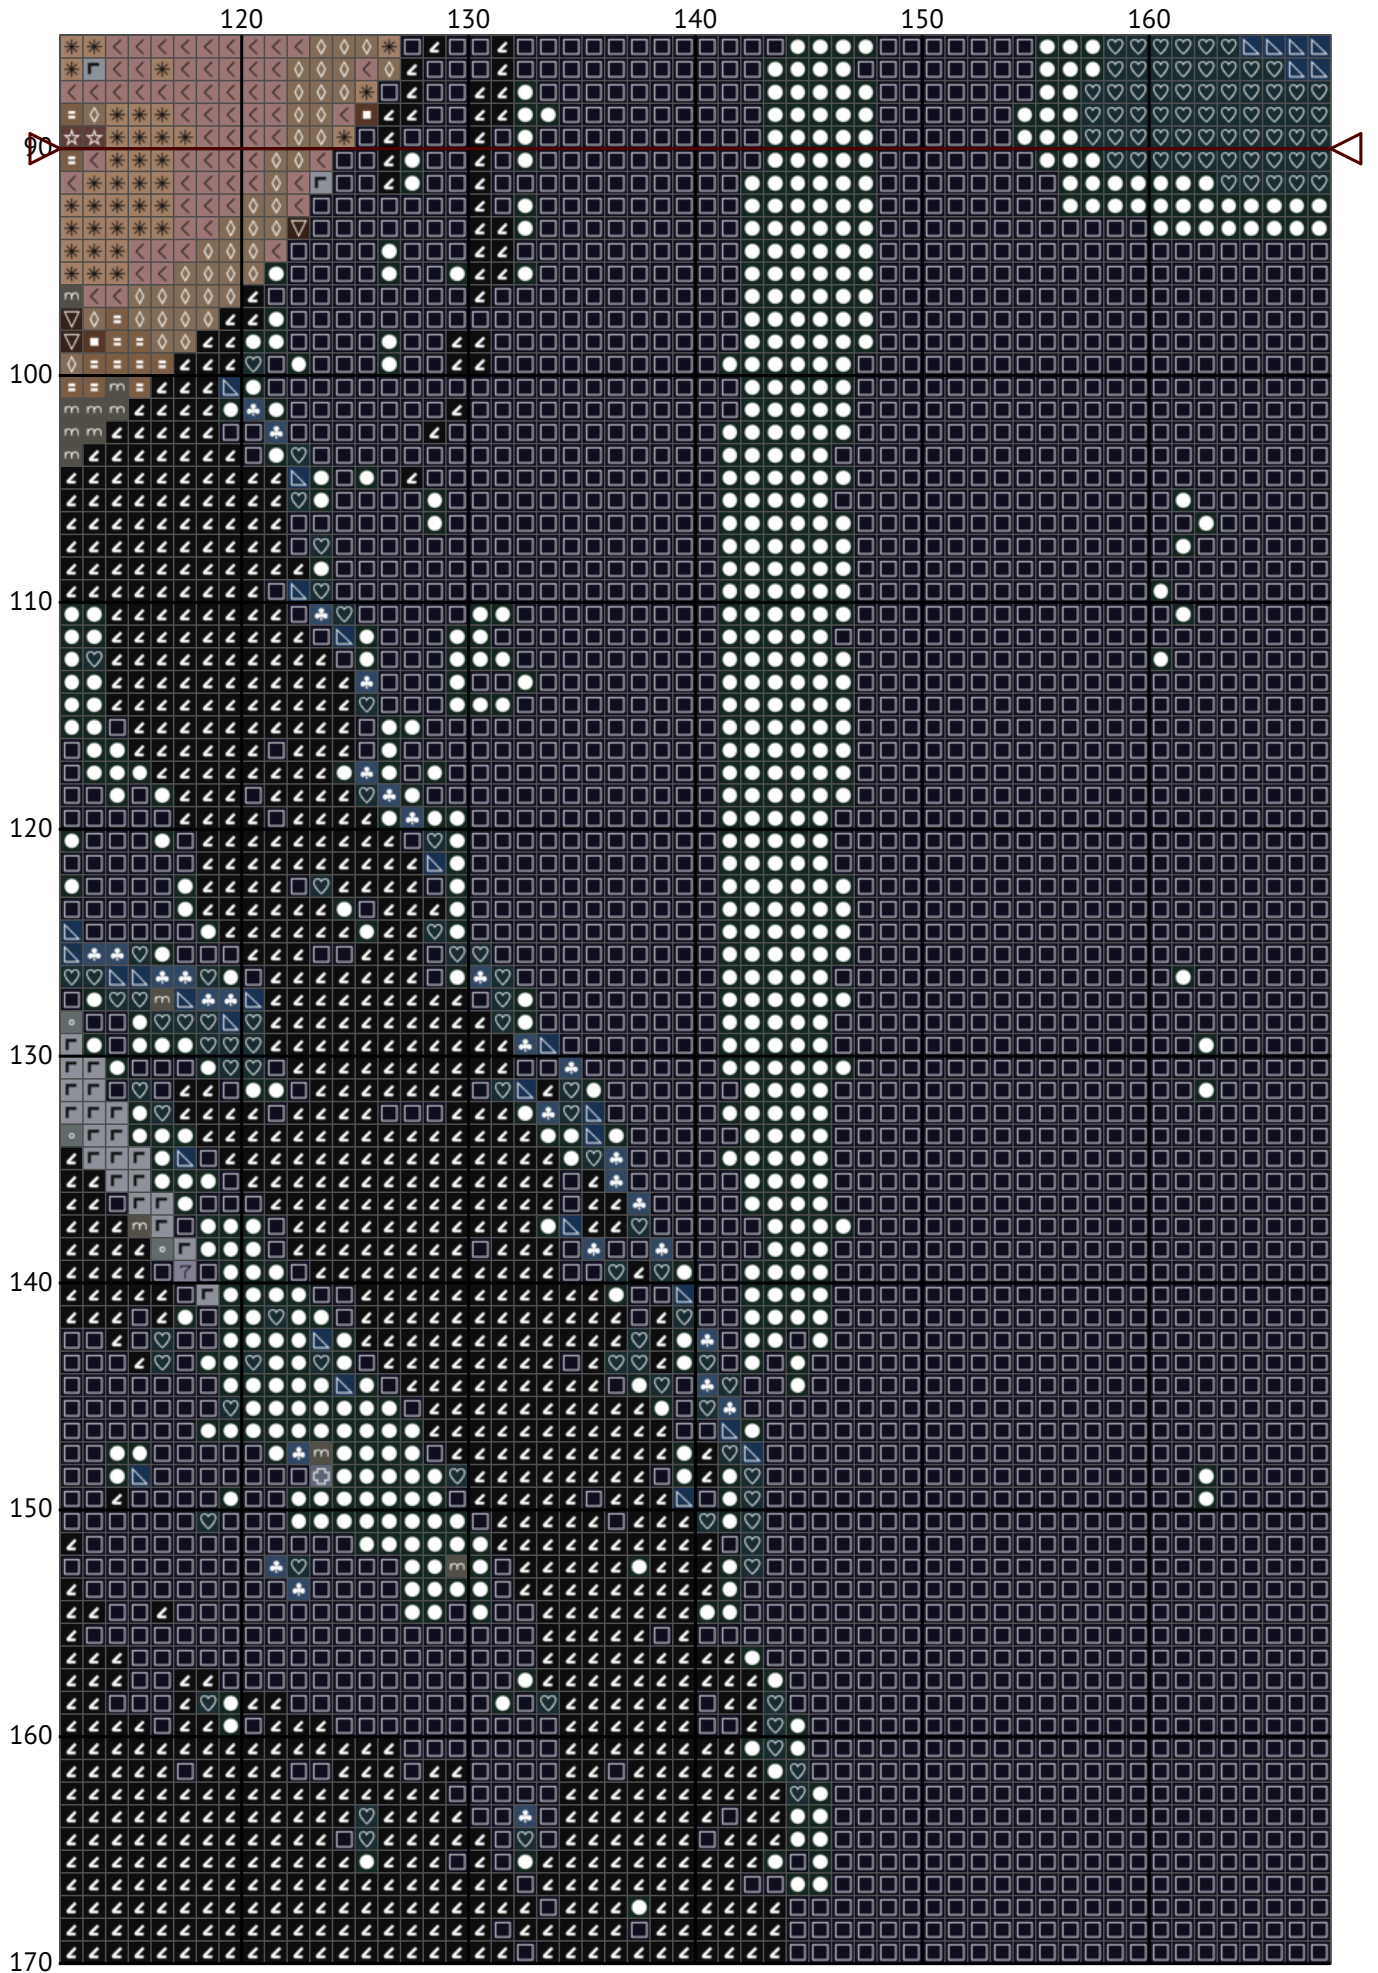

Уэнсдей

Схема вышивки крестиком

Размер: 200 x 180 крестиков

Уэнсдей

10

20

30

40

Уэнсдей

Уэнсдей

Уэнсдей

Список нитей мулине DMC

N	Symbol	Number	Name	Stitches
1		 DMC 03	Tin - Medium	112
2		 DMC 07	Driftwood	296
3		 DMC 169	Pewter - Light	93
4		 DMC 310	Black	9236
5		 DMC 318	Steel Gray - Light	299
6		 DMC 414	Steel Gray - Dark	82
7		 DMC 500	Blue Green - Very Dark	5289
8		 DMC 645	Beaver Gray - Very Dark	232
9		 DMC 779	Cocoa - Dark	298
10		 DMC 801	Coffee Brown - Dark	78
11		 DMC 838	Beige Brown - Very Dark	521
12		 DMC 839	Beige Brown - Dark	434
13		 DMC 840	Beige Brown - Medium	341
14		 DMC 841	Beige Brown - Light	216
15		 DMC 924	Gray Green - Very Dark	1014
16		 DMC 930	Antique Blue - Dark	152
17		 DMC 939	Navy Blue - Very Dark	16458
18		 DMC 3750	Antique Blue - Very Dark	638
19		 DMC 3861	Cocoa - Light	211