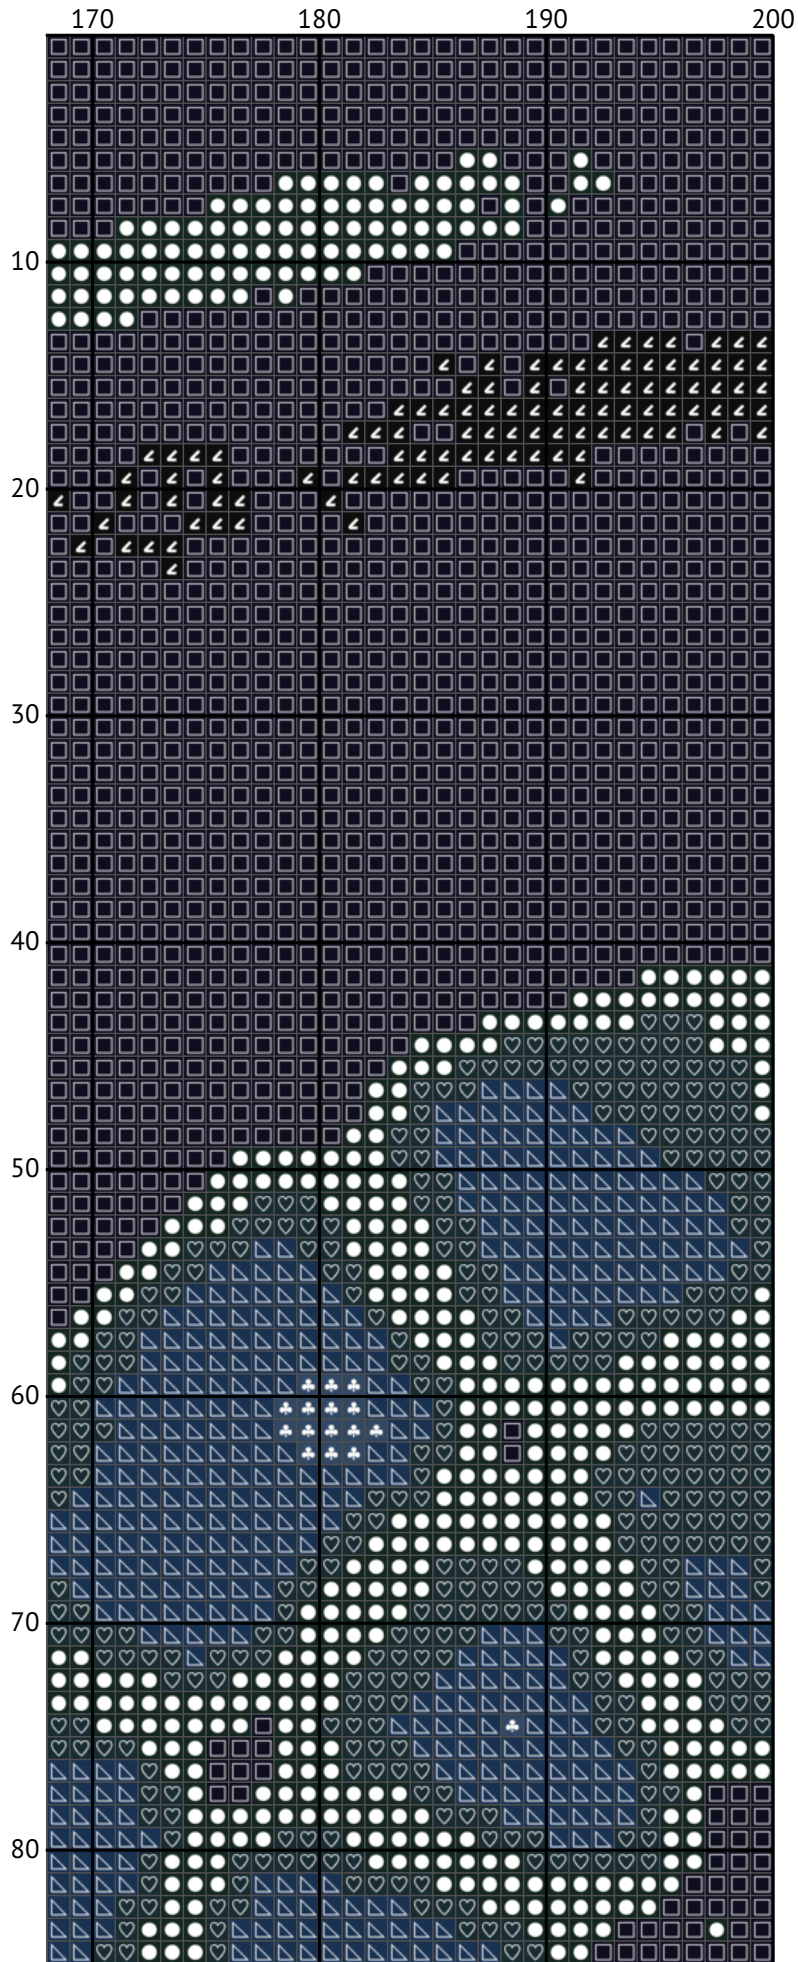

Уэнсдей

Схема вышивки крестиком

Размер: 200 x 180 крестиков

Уэнсдей

10

20

30

40

50

Уэнсдей

Уэнсдей

120

130

140

150

160

Уэнсдей

Уэнсдей

Уэнсдей

Список нитей мулине DMC

N	Symbol	Number	Name	Stitches
1		 DMC 03	Tin - Medium	112
2		 DMC 07	Driftwood	296
3		 DMC 169	Pewter - Light	93
4		 DMC 310	Black	9236
5		 DMC 318	Steel Gray - Light	299
6		 DMC 414	Steel Gray - Dark	82
7		 DMC 500	Blue Green - Very Dark	5289
8		 DMC 645	Beaver Gray - Very Dark	232
9		 DMC 779	Cocoa - Dark	298
10		 DMC 801	Coffee Brown - Dark	78
11		 DMC 838	Beige Brown - Very Dark	521
12		 DMC 839	Beige Brown - Dark	434
13		 DMC 840	Beige Brown - Medium	341
14		 DMC 841	Beige Brown - Light	216
15		 DMC 924	Gray Green - Very Dark	1014
16		 DMC 930	Antique Blue - Dark	152
17		 DMC 939	Navy Blue - Very Dark	16458
18		 DMC 3750	Antique Blue - Very Dark	638
19		 DMC 3861	Cocoa - Light	211