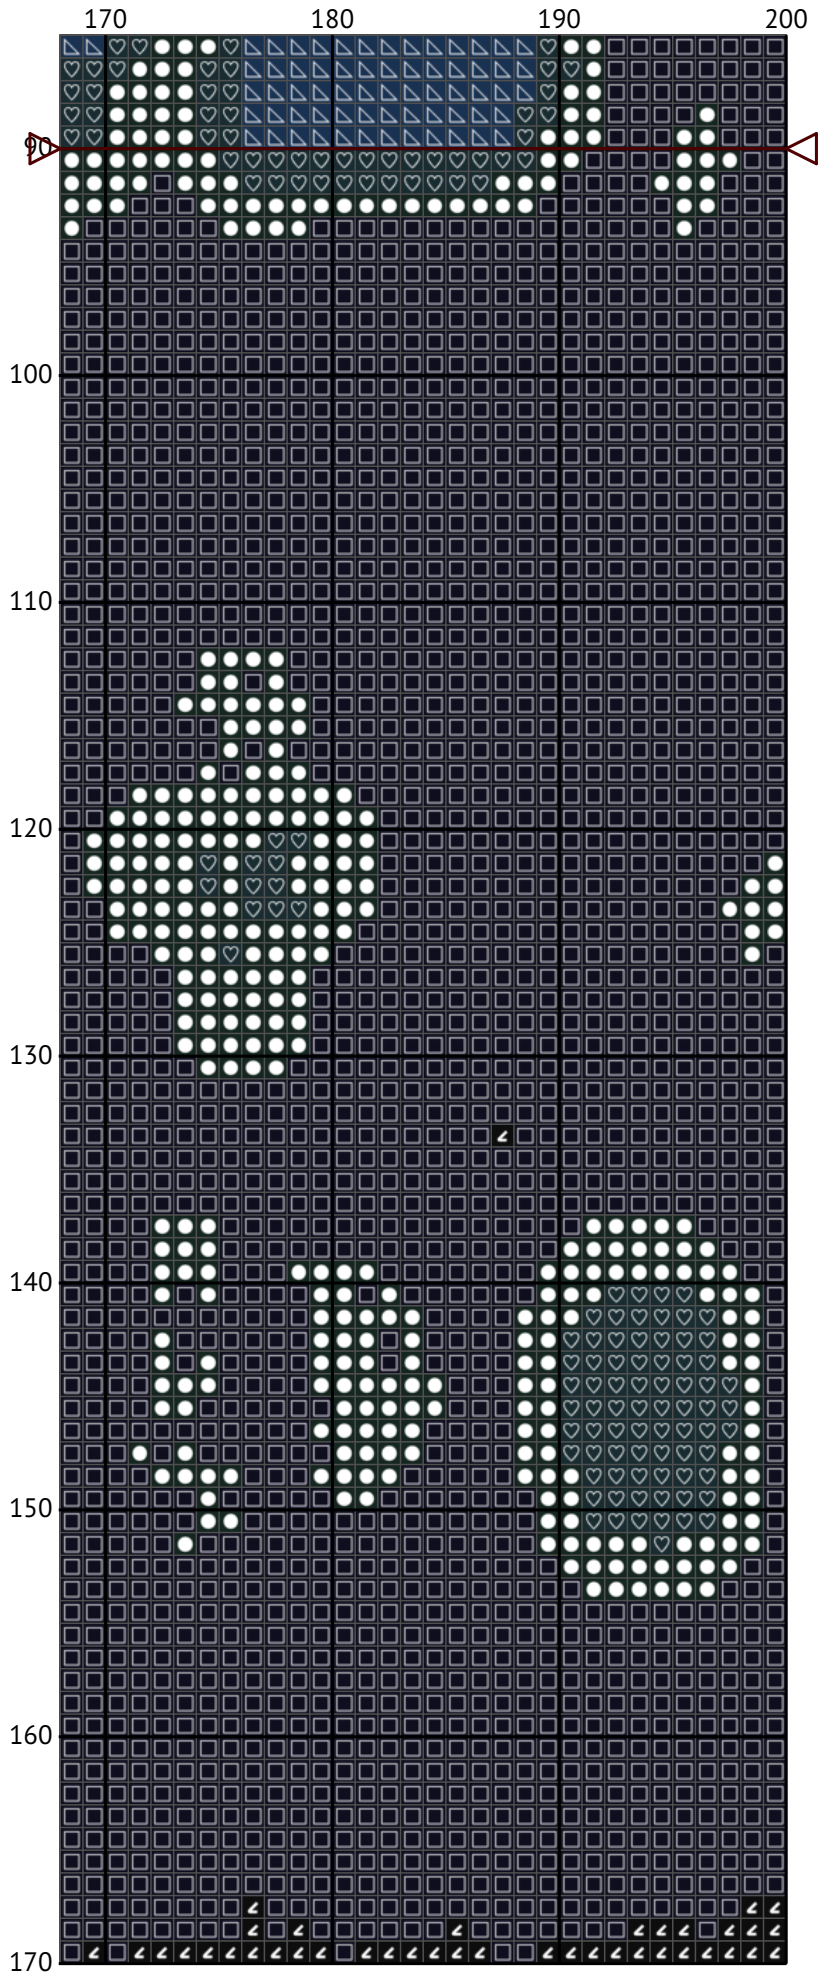

Уэнсдей

Схема вышивки крестиком

Размер: 200 x 180 крестиков

Уэнсдей

10

20

30

40

Уэнсдей

Уэнсдей

Уэнсдей

Список нитей мулине DMC

N	Symbol	Number	Name	Stitches
1		 DMC 03	Tin - Medium	112
2		 DMC 07	Driftwood	296
3		 DMC 169	Pewter - Light	93
4		 DMC 310	Black	9236
5		 DMC 318	Steel Gray - Light	299
6		 DMC 414	Steel Gray - Dark	82
7		 DMC 500	Blue Green - Very Dark	5289
8		 DMC 645	Beaver Gray - Very Dark	232
9		 DMC 779	Cocoa - Dark	298
10		 DMC 801	Coffee Brown - Dark	78
11		 DMC 838	Beige Brown - Very Dark	521
12		 DMC 839	Beige Brown - Dark	434
13		 DMC 840	Beige Brown - Medium	341
14		 DMC 841	Beige Brown - Light	216
15		 DMC 924	Gray Green - Very Dark	1014
16		 DMC 930	Antique Blue - Dark	152
17		 DMC 939	Navy Blue - Very Dark	16458
18		 DMC 3750	Antique Blue - Very Dark	638
19		 DMC 3861	Cocoa - Light	211