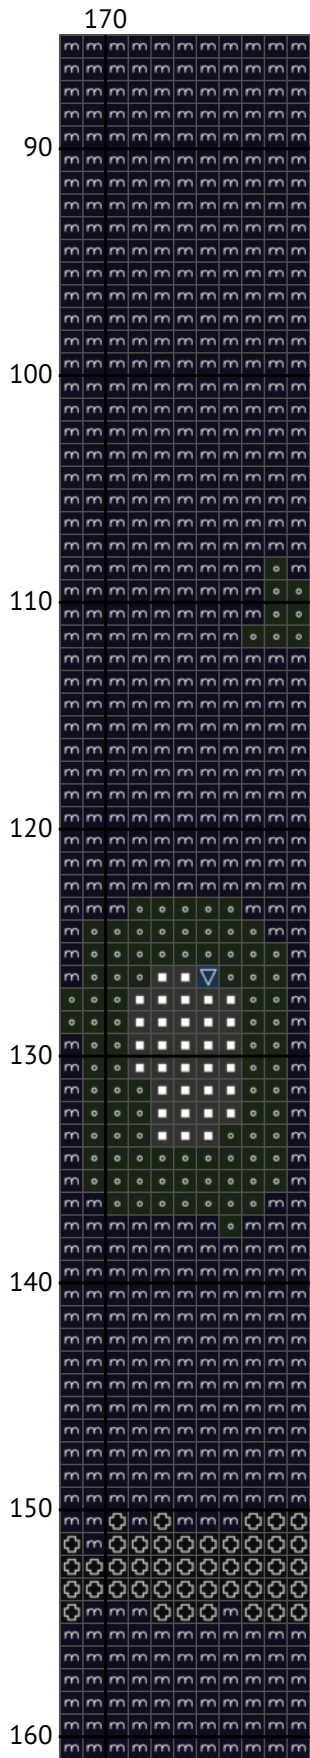

Уэнсдей

Схема вышивки крестиком

Размер: 179 x 161 крестиков

Уэнсдей

10

20

30

40

50

Уэнсдей

Уэнсдей

10

20

30

40

50

Уэнсдей

Уэнсдей

Список нитей мулине DMC

N	Symbol	Number	Name	Stitches
1		 DMC 04	Tin - Dark	88
2		 DMC 07	Driftwood	203
3		 DMC 169	Pewter - Light	75
4		 DMC 310	Black	7354
5		 DMC 318	Steel Gray - Light	279
6		 DMC 414	Steel Gray - Dark	45
7		 DMC 451	Shell Gray - Dark	239
8		 DMC 779	Cocoa - Dark	214
9		 DMC 838	Beige Brown - Very Dark	339
10		 DMC 839	Beige Brown - Dark	311
11		 DMC 841	Beige Brown - Light	299
12		 DMC 930	Antique Blue - Dark	111
13		 DMC 934	Avocado Green - Black	4632
14		 DMC 939	Navy Blue - Very Dark	13157
15		 DMC 3747	Blue Violet - Very Light	45
16		 DMC 3750	Antique Blue - Very Dark	809
17		 DMC 3799	Pewter Gray - Very Dark	353
18		 DMC 3860	Cocoa	266