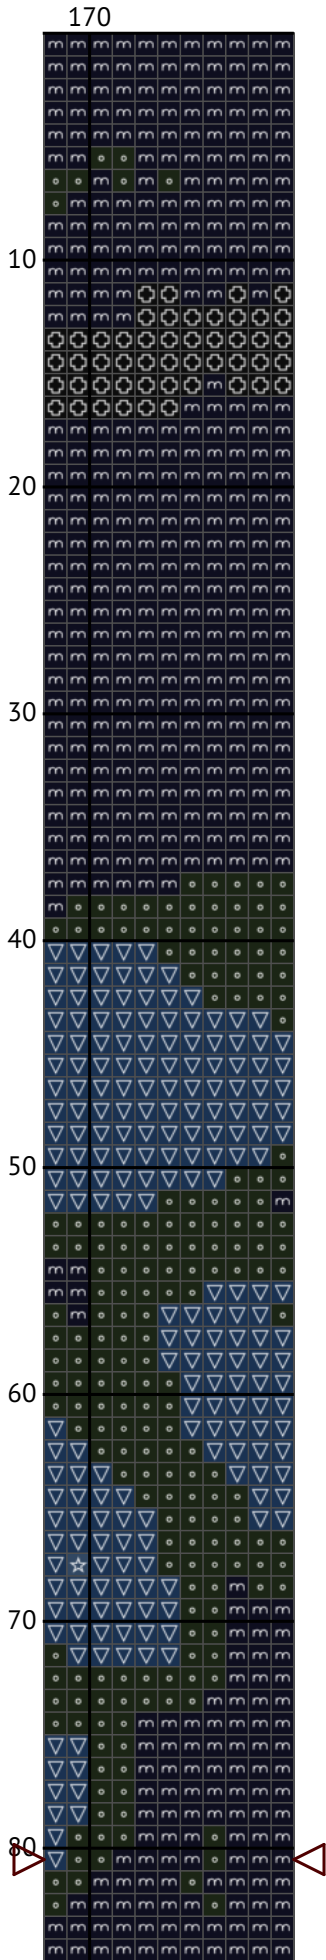

Уэнсдей

Схема вышивки крестиком

Размер: 179 x 161 крестиков

Уэнсдей

10

20

30

40

50

Уэнсдей

Уэнсдей

10

20

30

40

50

Уэнсдей

Уэнсдей

Список нитей мулине DMC

N	Symbol	Number	Name	Stitches
1		 DMC 04	Tin - Dark	88
2		 DMC 07	Driftwood	203
3		 DMC 169	Pewter - Light	75
4		 DMC 310	Black	7354
5		 DMC 318	Steel Gray - Light	279
6		 DMC 414	Steel Gray - Dark	45
7		 DMC 451	Shell Gray - Dark	239
8		 DMC 779	Cocoa - Dark	214
9		 DMC 838	Beige Brown - Very Dark	339
10		 DMC 839	Beige Brown - Dark	311
11		 DMC 841	Beige Brown - Light	299
12		 DMC 930	Antique Blue - Dark	111
13		 DMC 934	Avocado Green - Black	4632
14		 DMC 939	Navy Blue - Very Dark	13157
15		 DMC 3747	Blue Violet - Very Light	45
16		 DMC 3750	Antique Blue - Very Dark	809
17		 DMC 3799	Pewter Gray - Very Dark	353
18		 DMC 3860	Cocoa	266