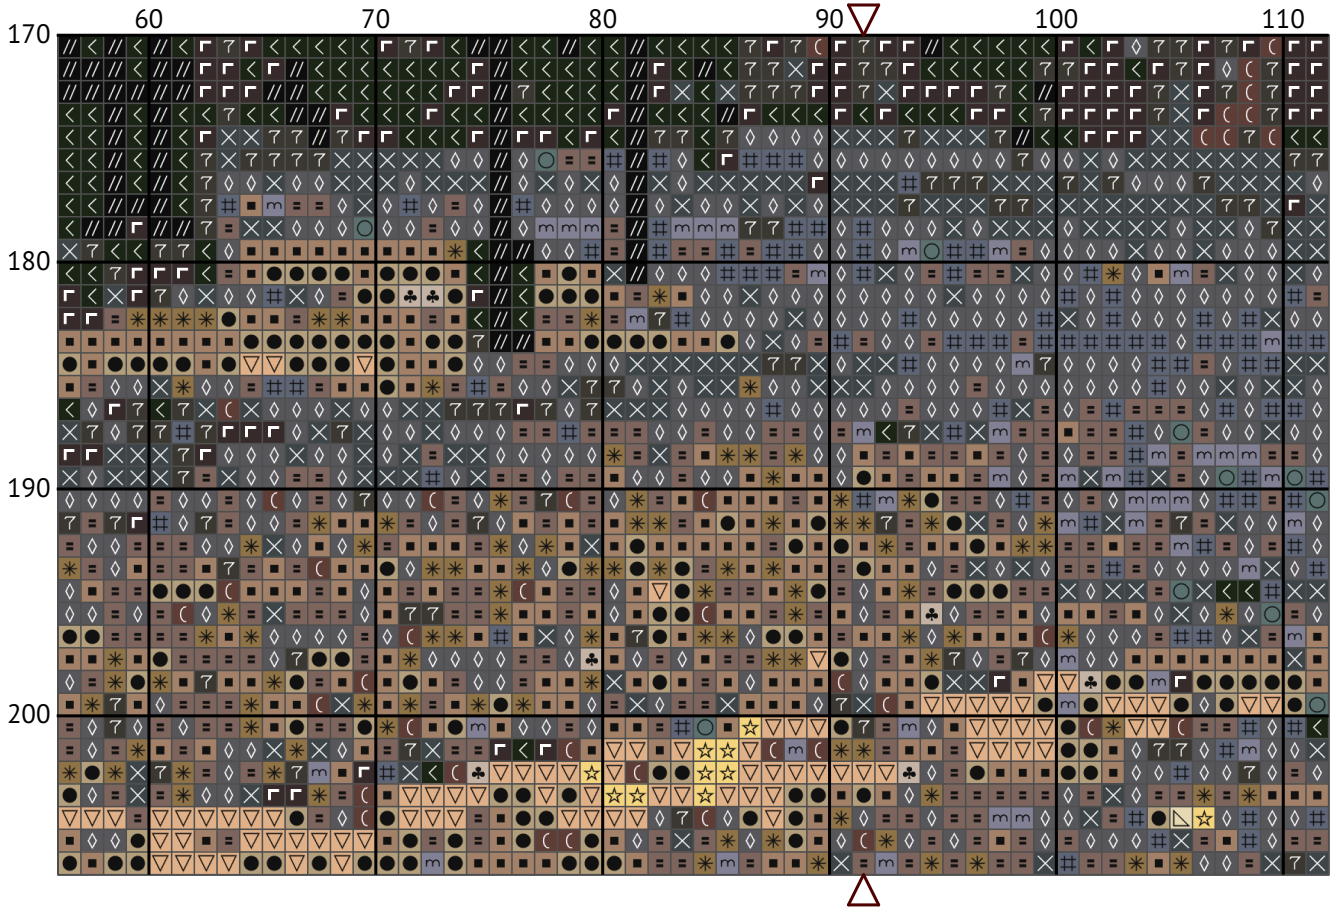

Вечірній Київ