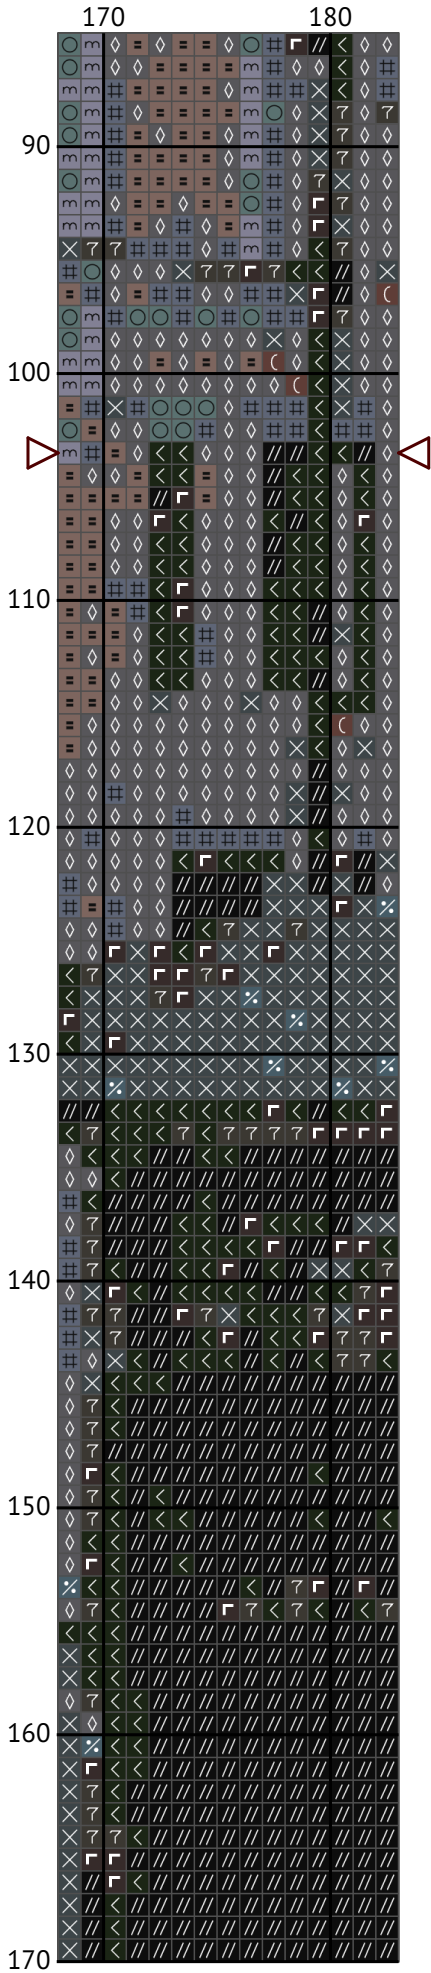

Вечірній Київ