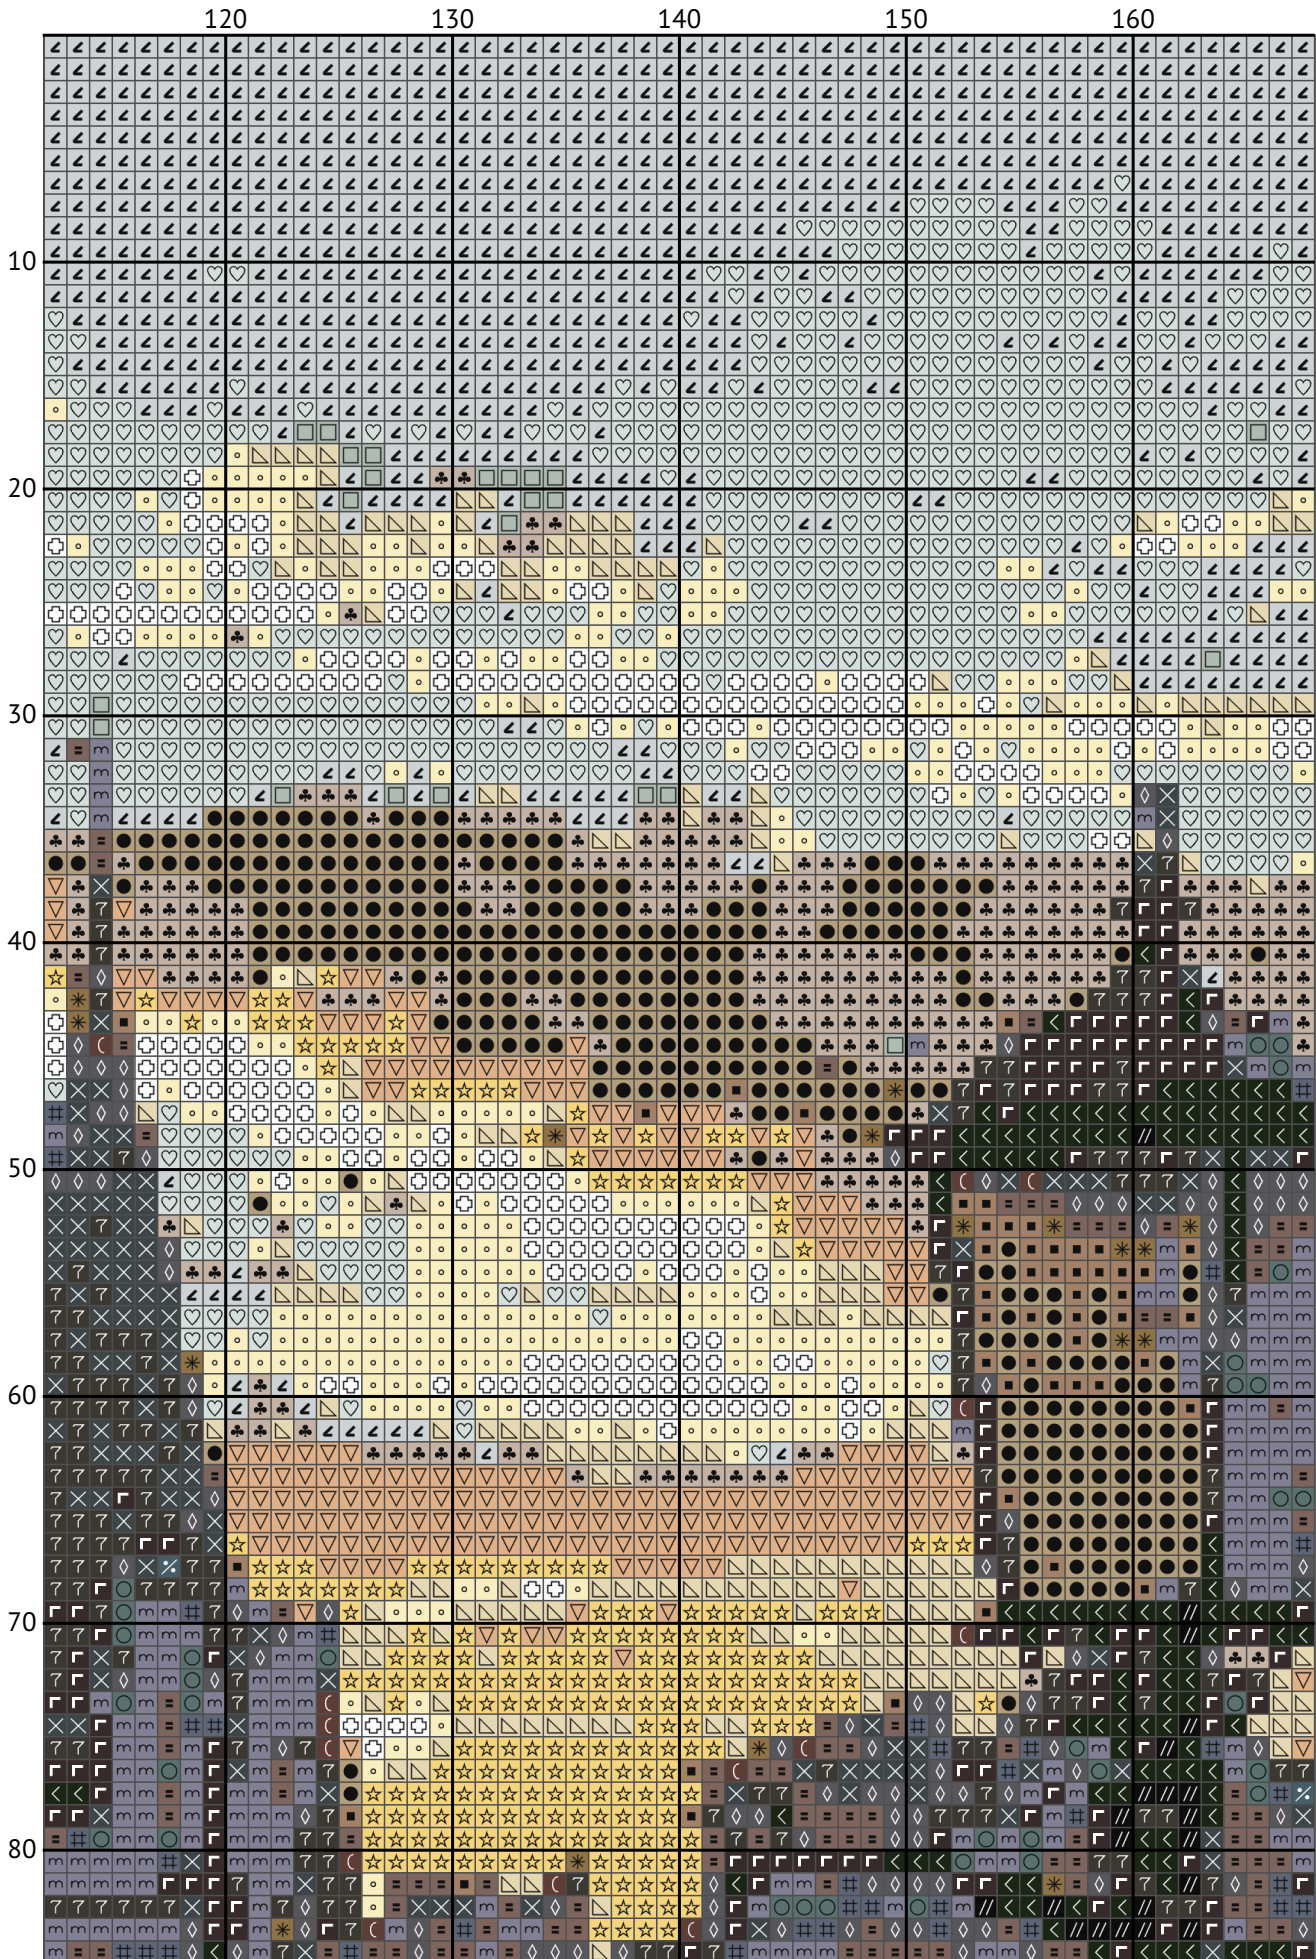

Вечірній Київ