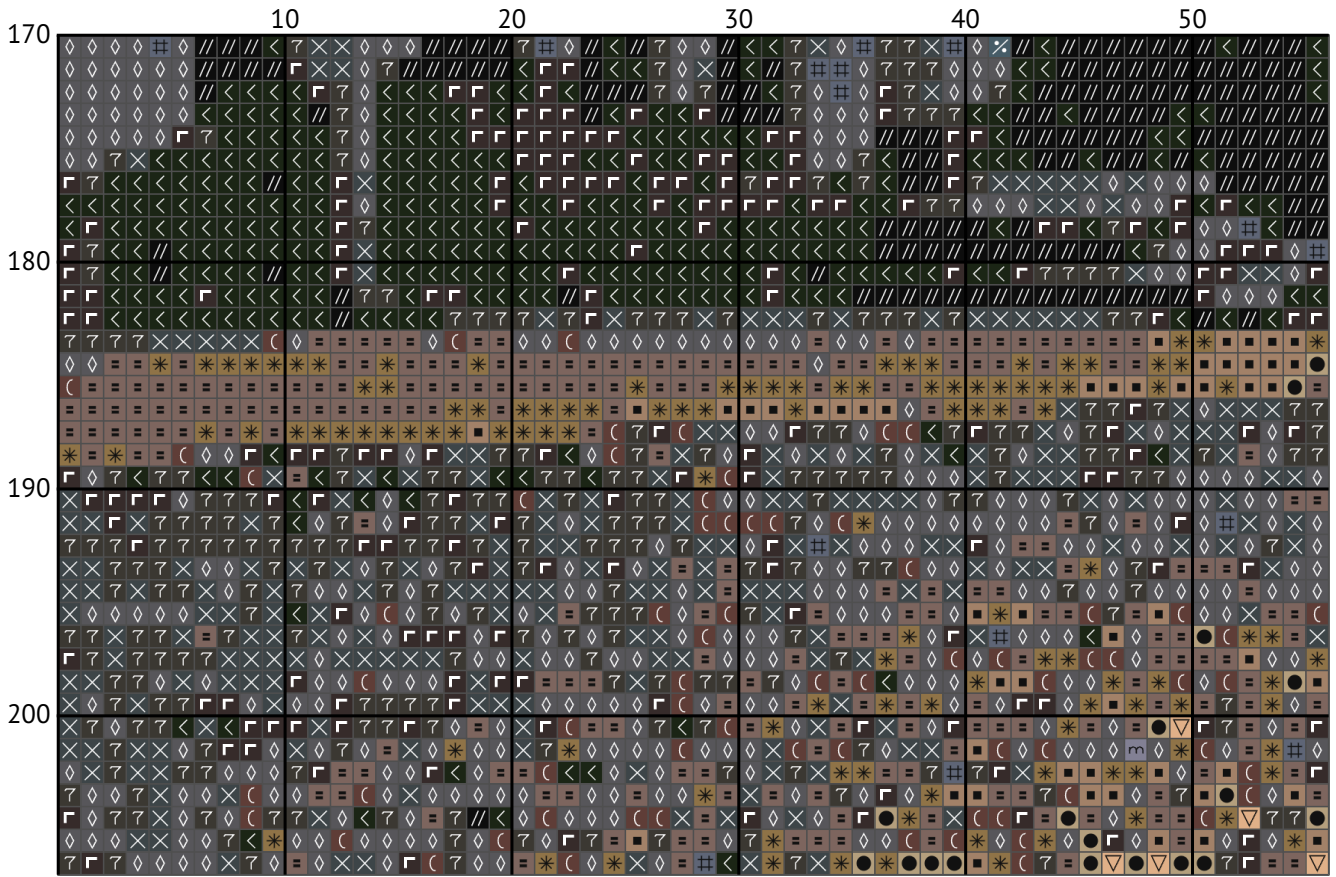

Вечірній Київ