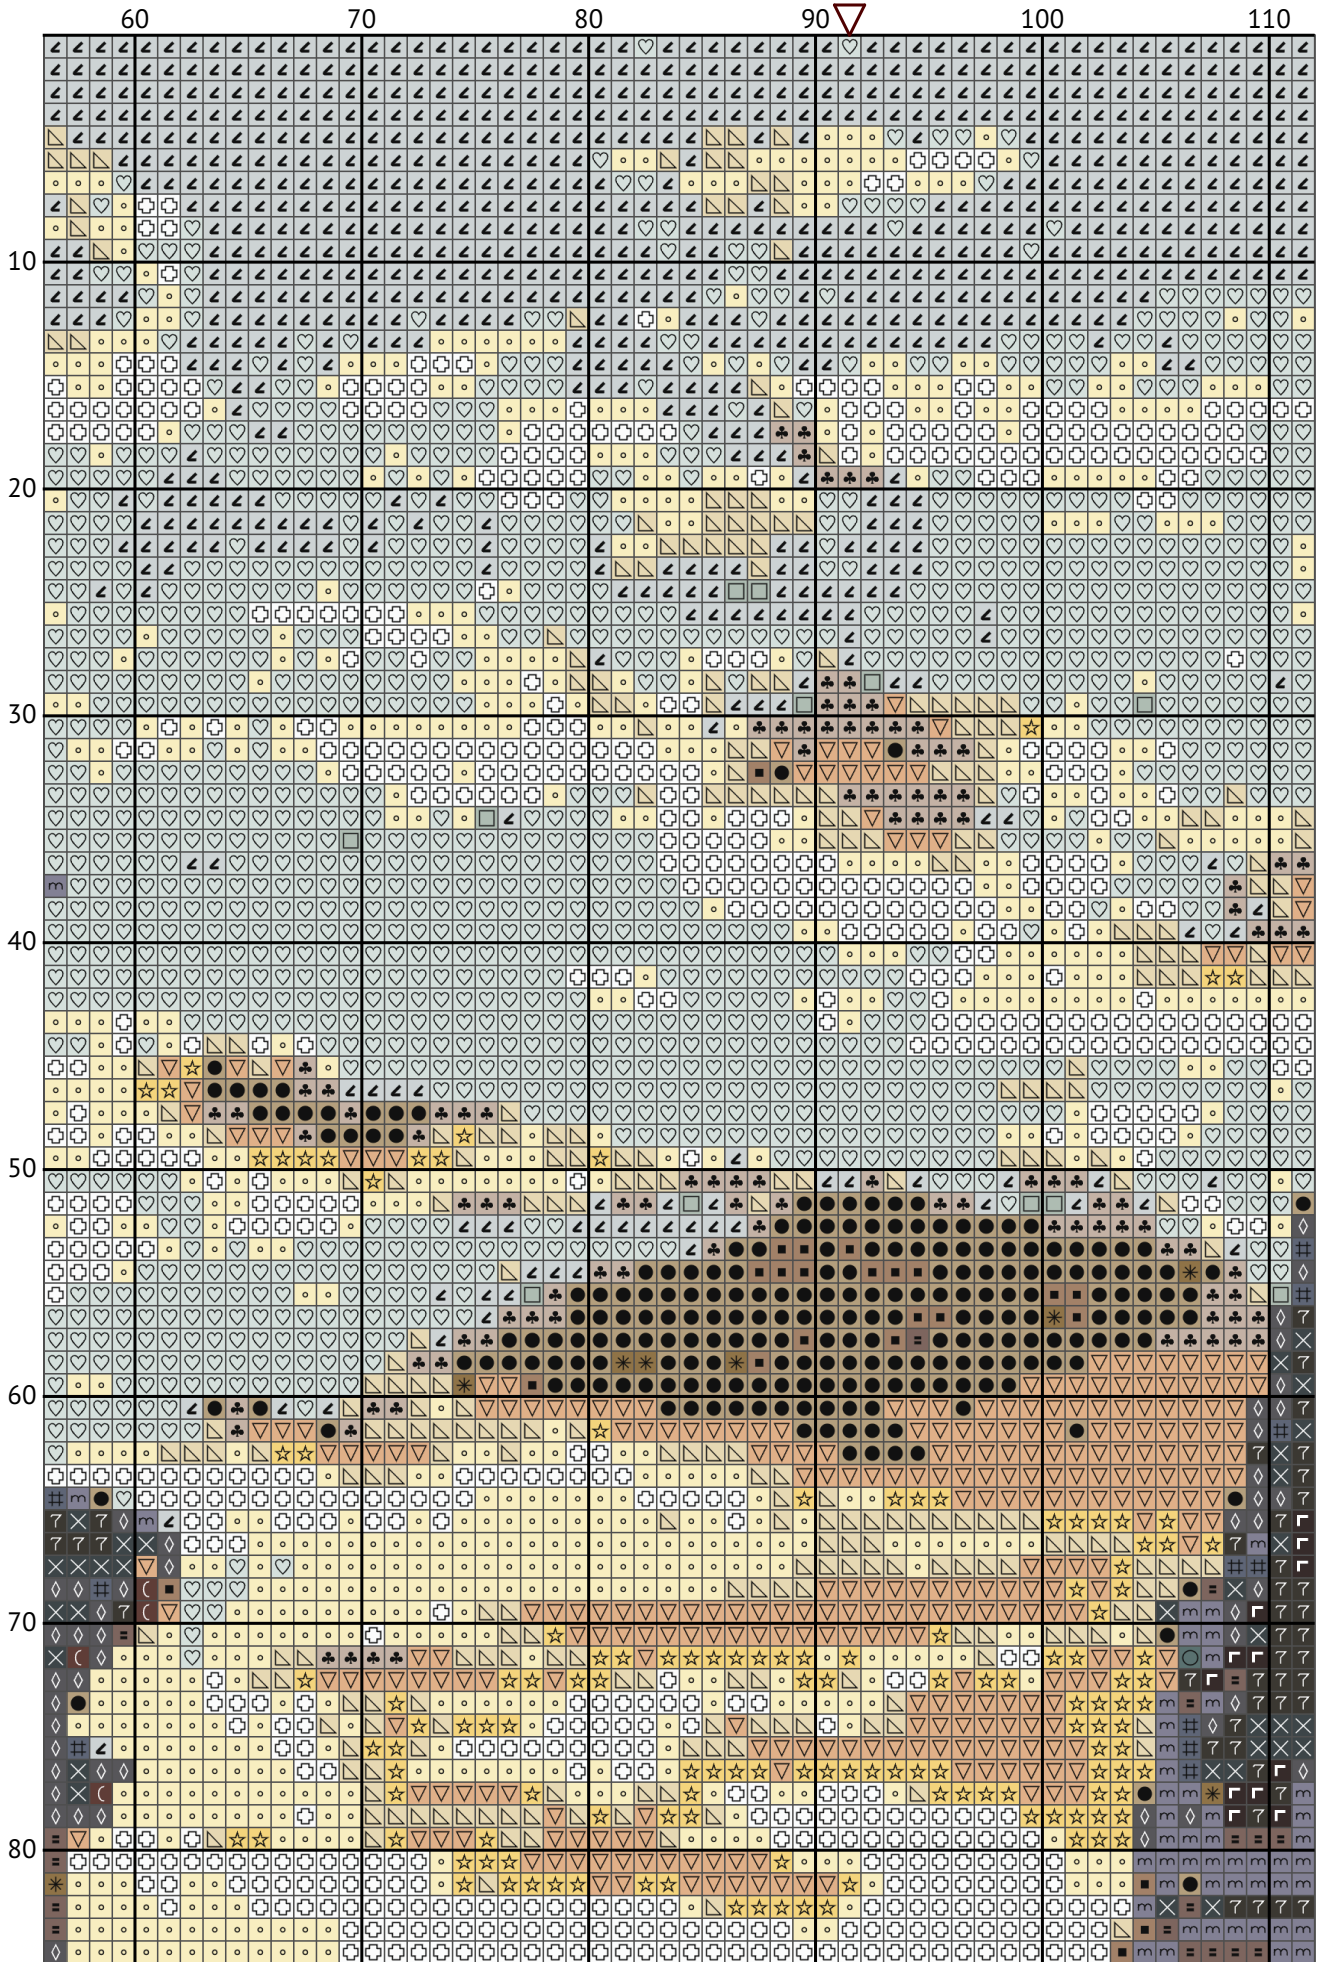

Вечірній Київ