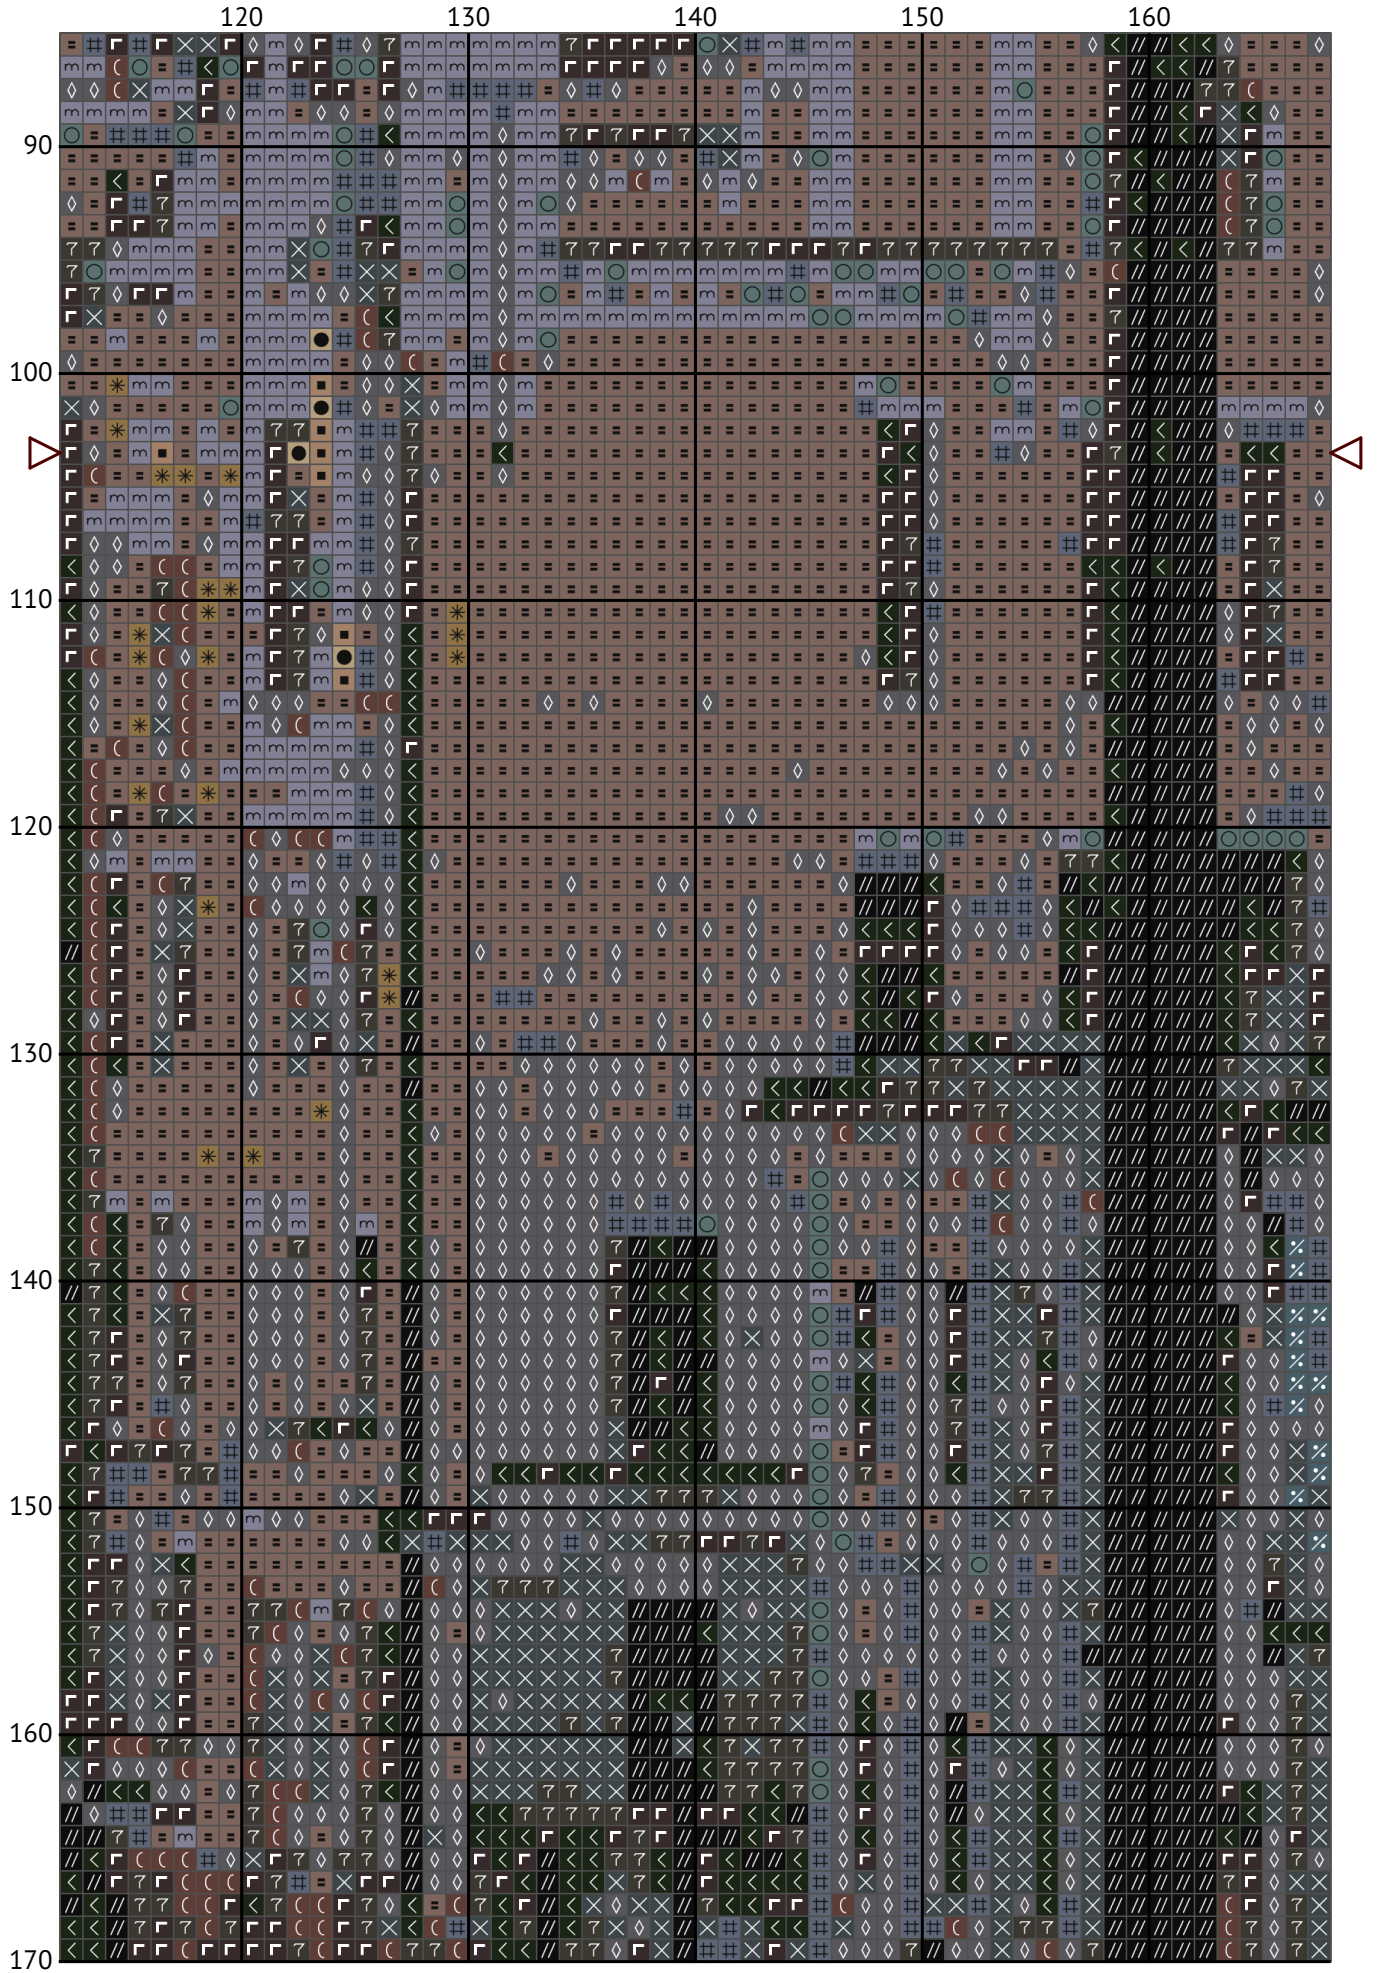

Вечірній Київ