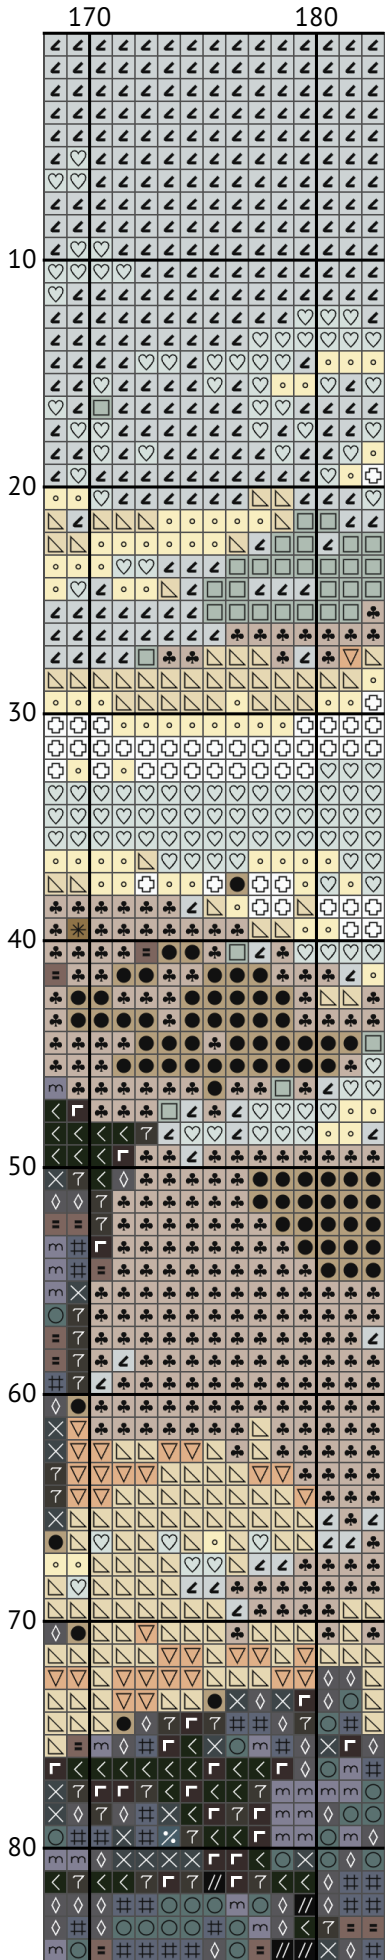

Вечірній Київ