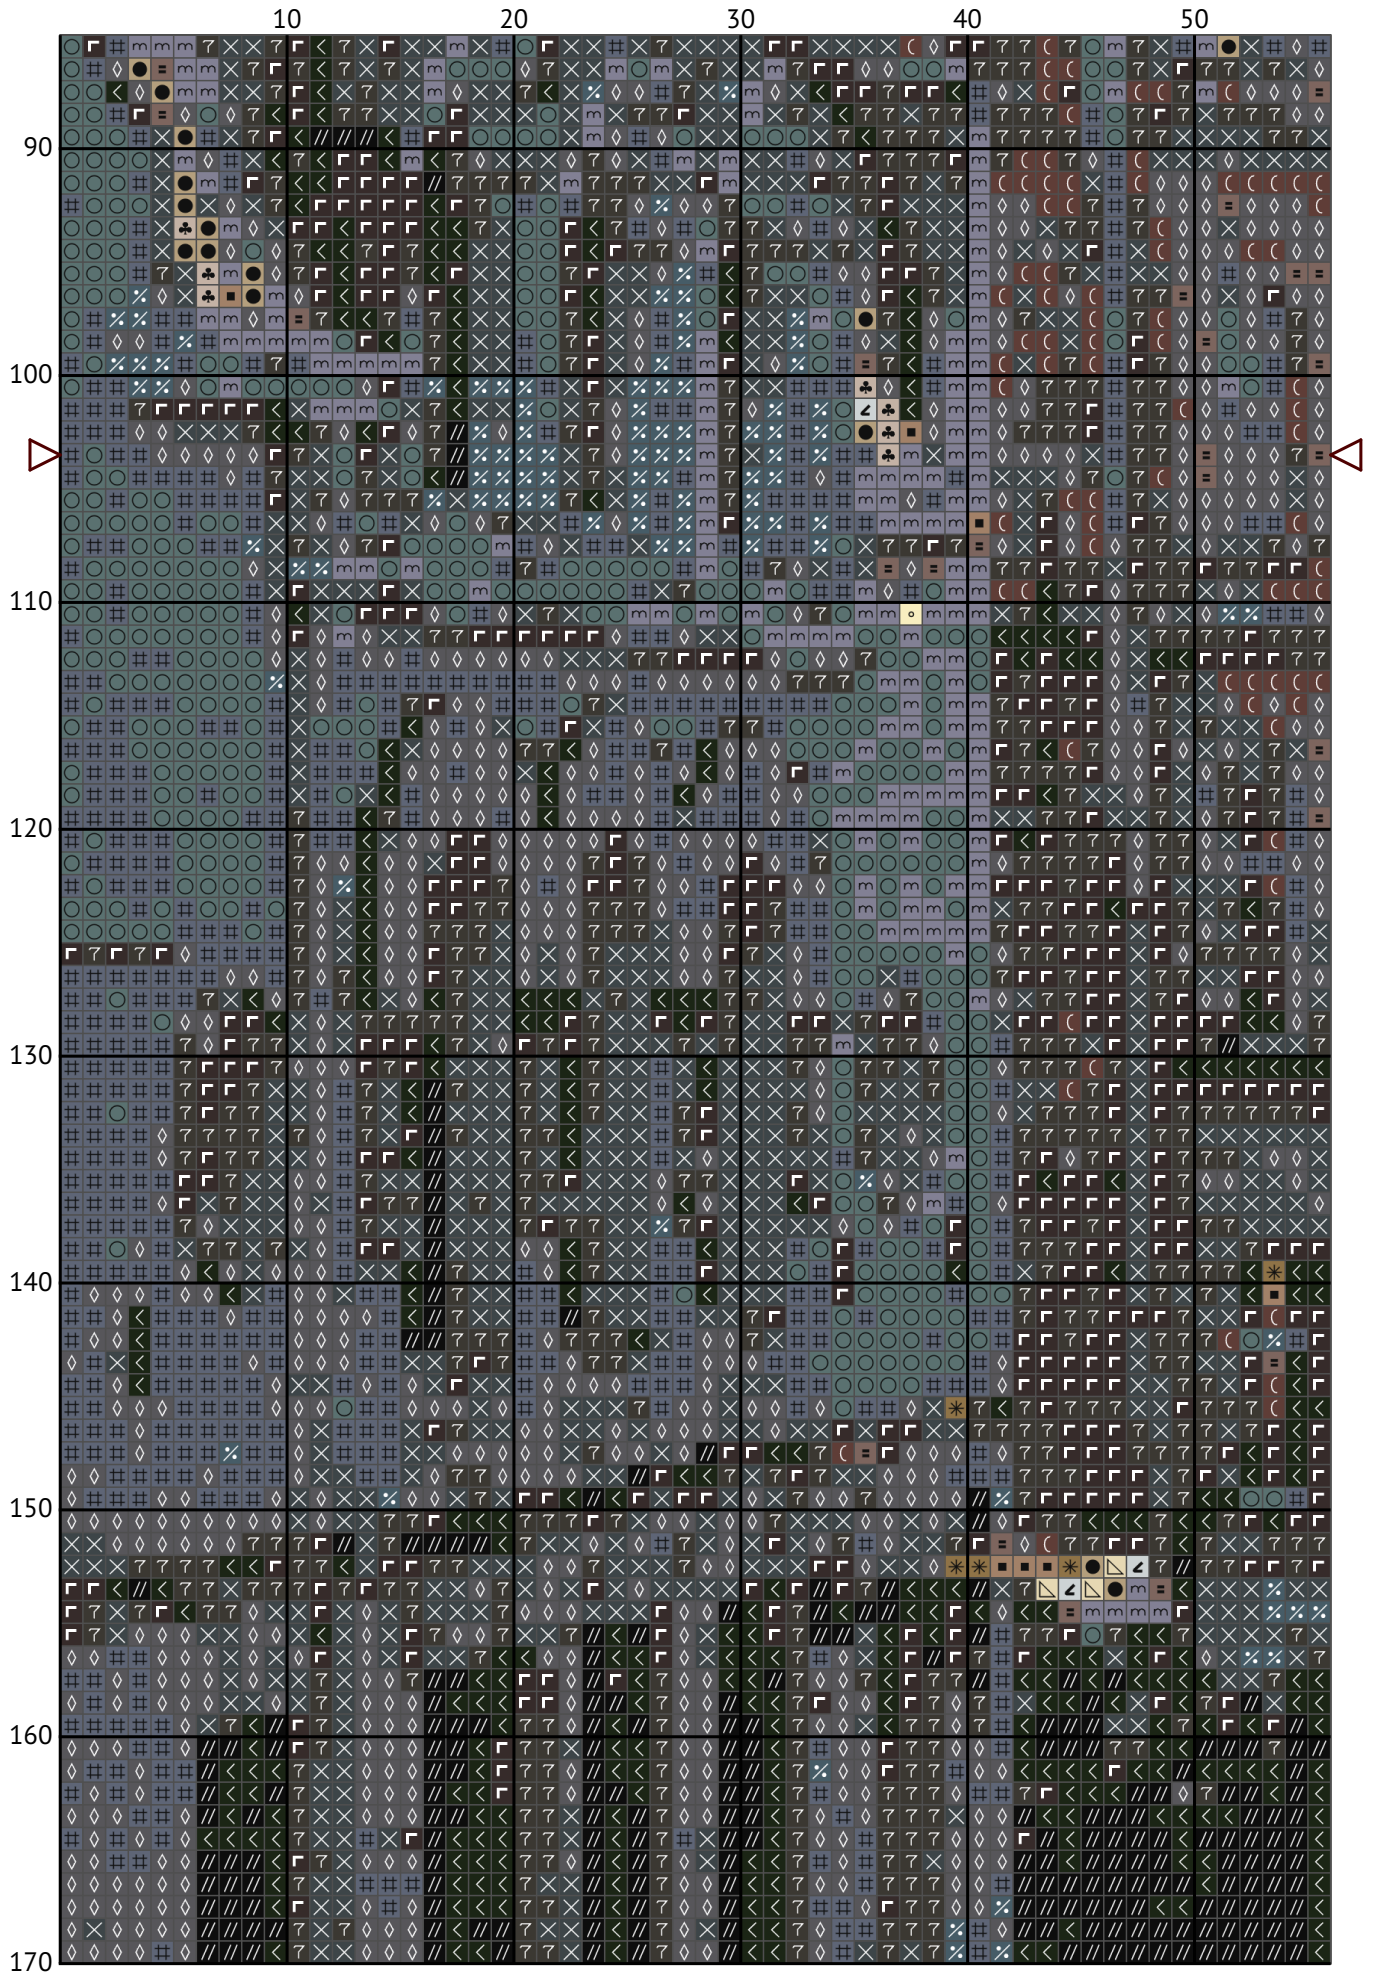

Вечірній Київ