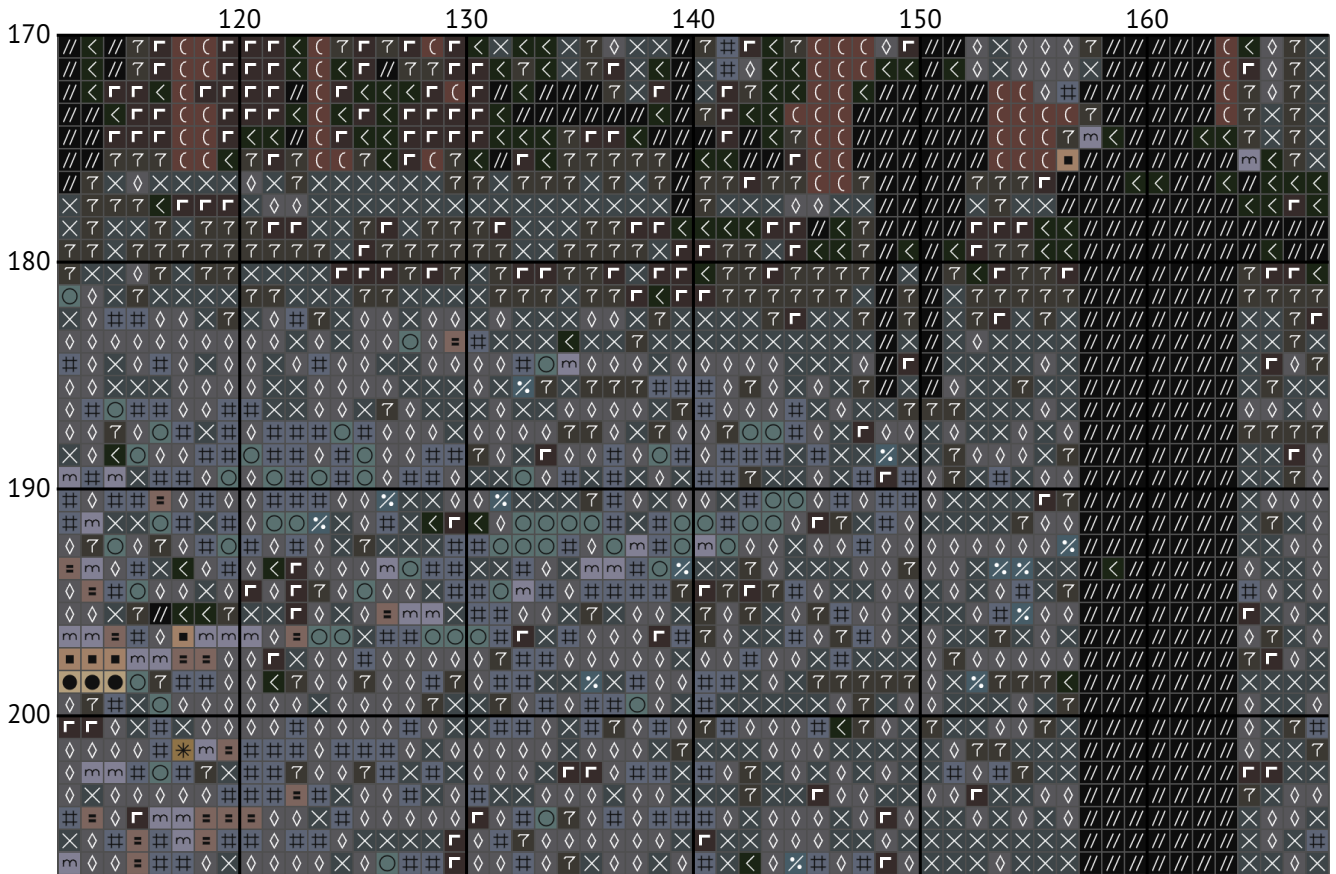

Вечірній Київ