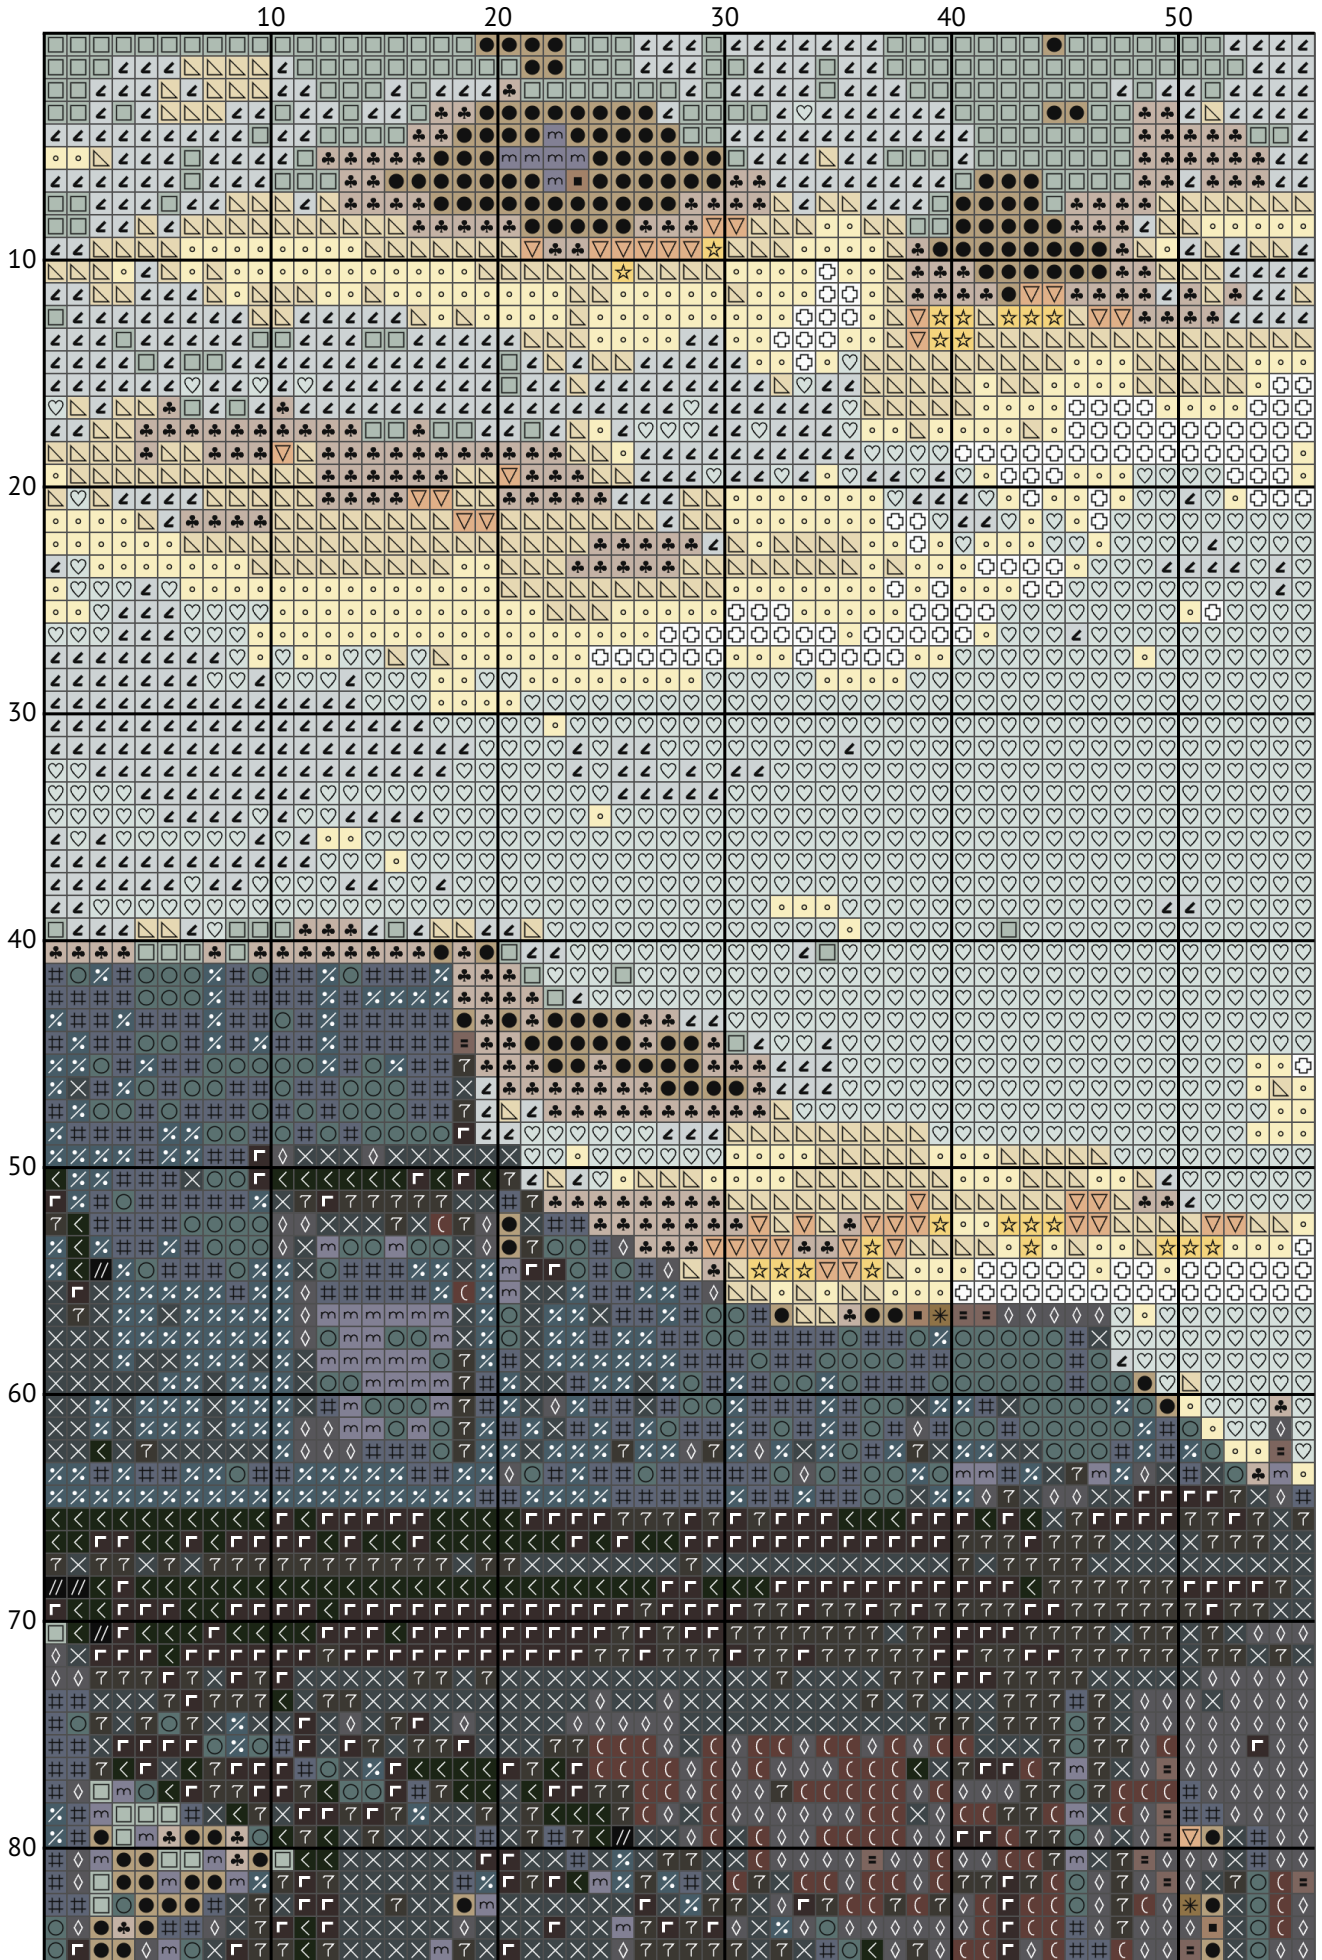

Вечірній Київ