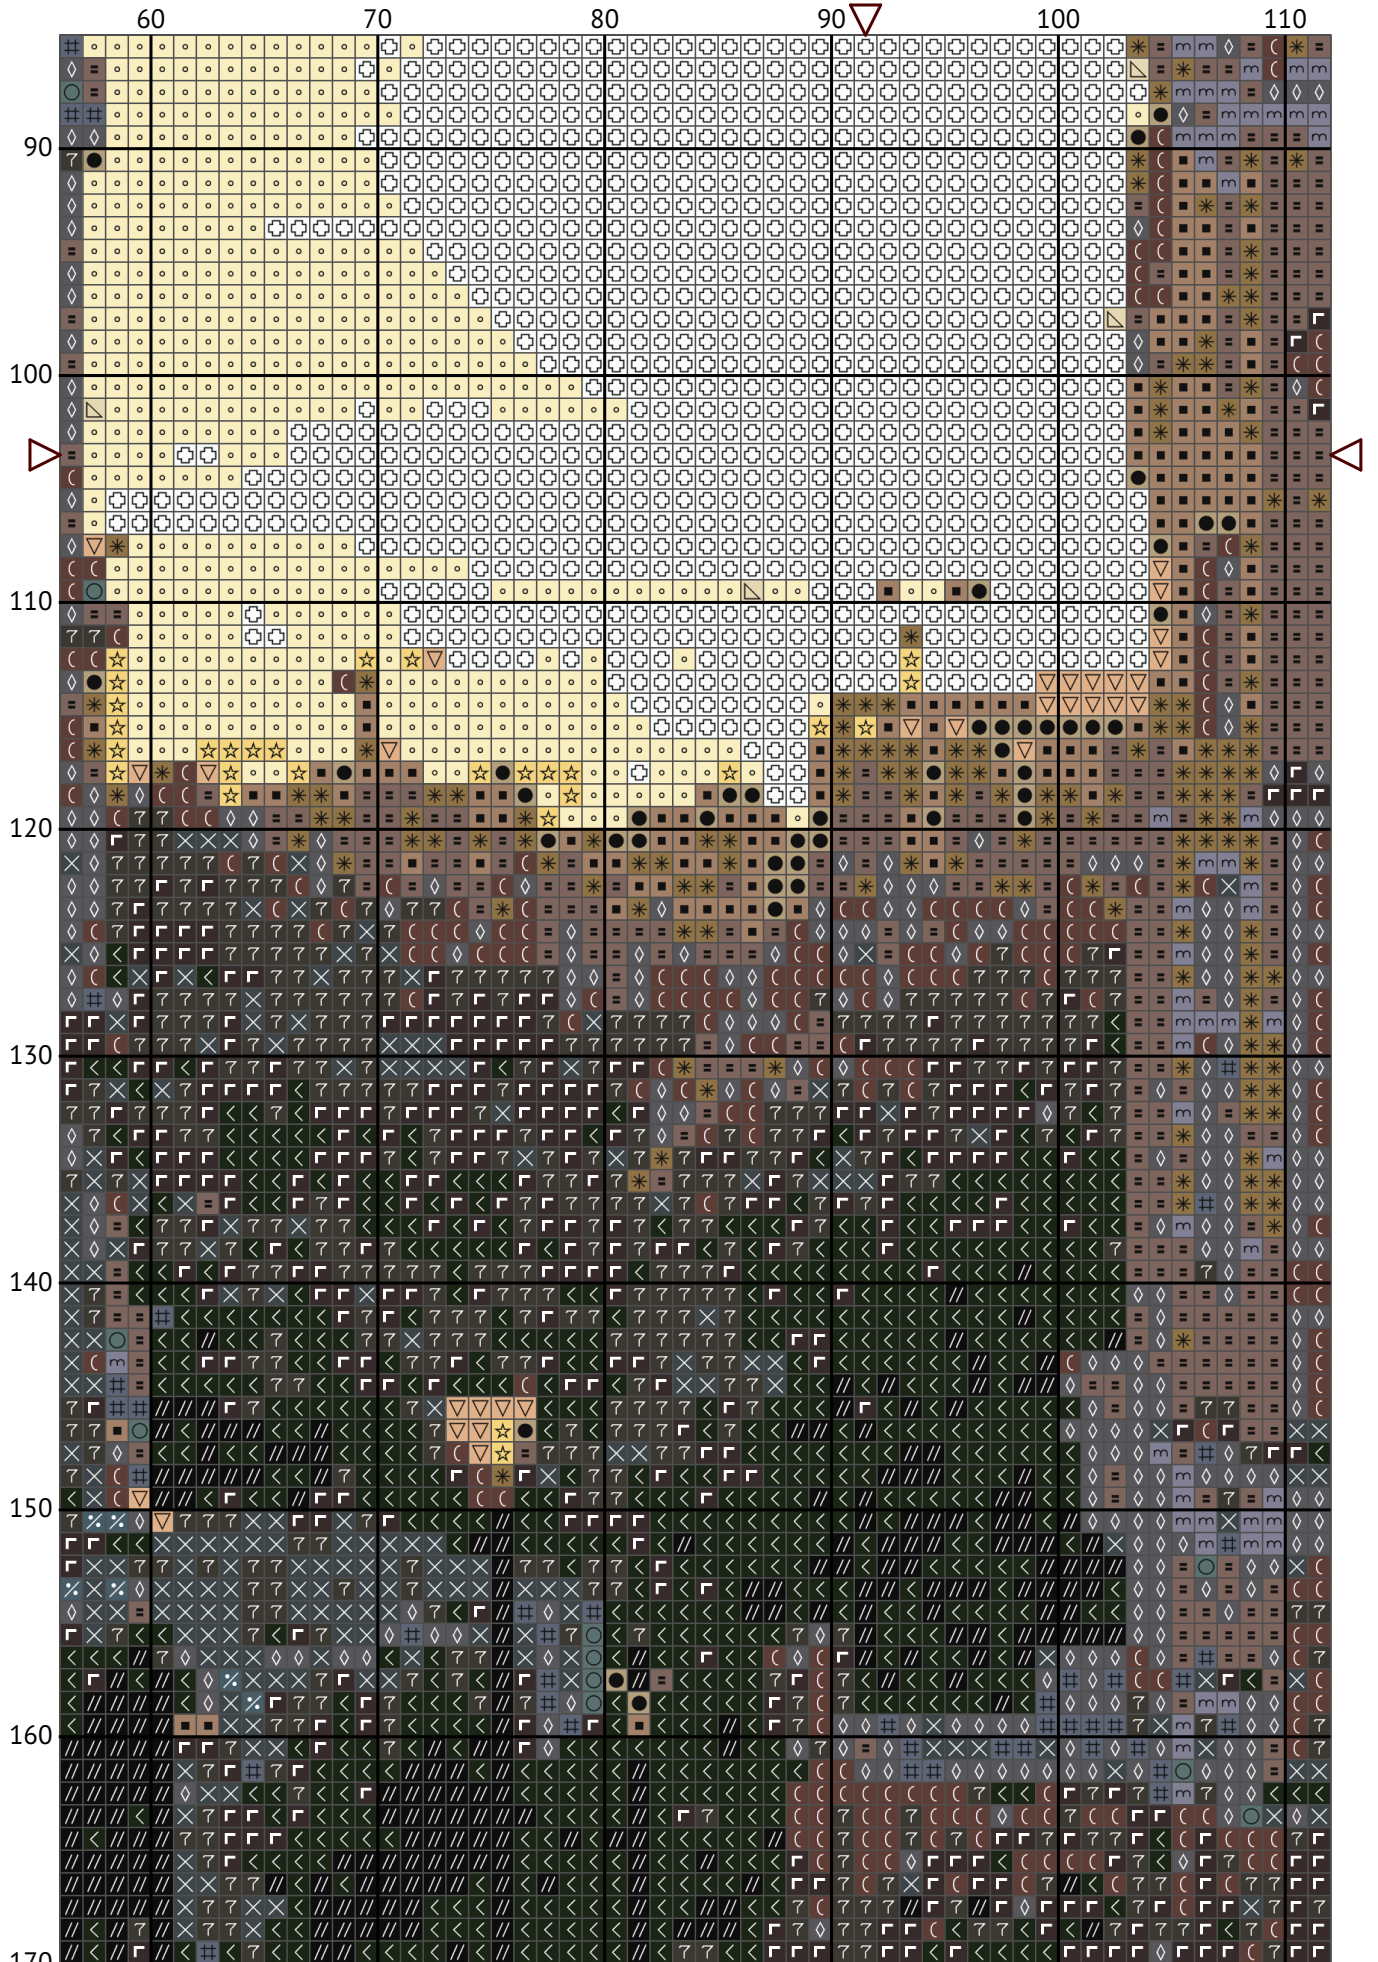

Вечірній Київ