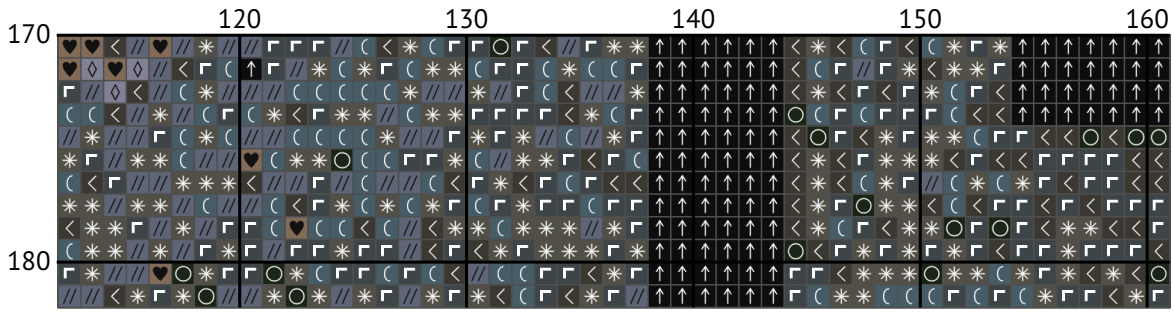

Вечірній Київ

Схема вишивки хрестиком

Розмір: 161 x 182 хрестиків

Вечірній Київ

Вечірній Київ

Вечірній Київ

Вечірній Київ

Вечірній Київ

Вечірній Київ

Вечірній Київ

Вечірній Київ

Вечірній Київ

Вечірній Київ
Список ниток муліне DMC

N	Symbol	Number	Name	Stitches
1		 DMC 07	Driftwood	770
2		 DMC 310	Black	1610
3		 DMC 318	Steel Gray - Light	814
4		 DMC 413	Pewter Gray - Dark	1961
5		 DMC 414	Steel Gray - Dark	1898
6		 DMC 415	Pearl Gray	222
7		 DMC 451	Shell Gray - Dark	1661
8		 DMC 543	Beige - Ultra Very Light	780
9		 DMC 610	Drab Brown - Dark	295
10		 DMC 645	Beaver Gray - Very Dark	2740
11		 DMC 745	Yellow - Light Pale	348
12		 DMC 762	Pearl Gray - Very Light	2399
13		 DMC 822	Beige Gray - Light	845
14		 DMC 844	Beaver Gray - Ultra Dark	3032
15		 DMC 934	Avocado Green - Black	2493
16		 DMC 3078	Golden Yellow - Very Light	97
17		 DMC 3768	Gray Green - Dark	725
18		 DMC 3782	Mocha Brown - Light	677
19		 DMC 3861	Cocoa - Light	296
20		 DMC 3864	Mocha Beige - Light	298
21		 DMC 3865	Winter White	1716
22		 DMC 3866	Mocha - Ultra Very Light	2430
23		 DMC B5200	Snow White	1195