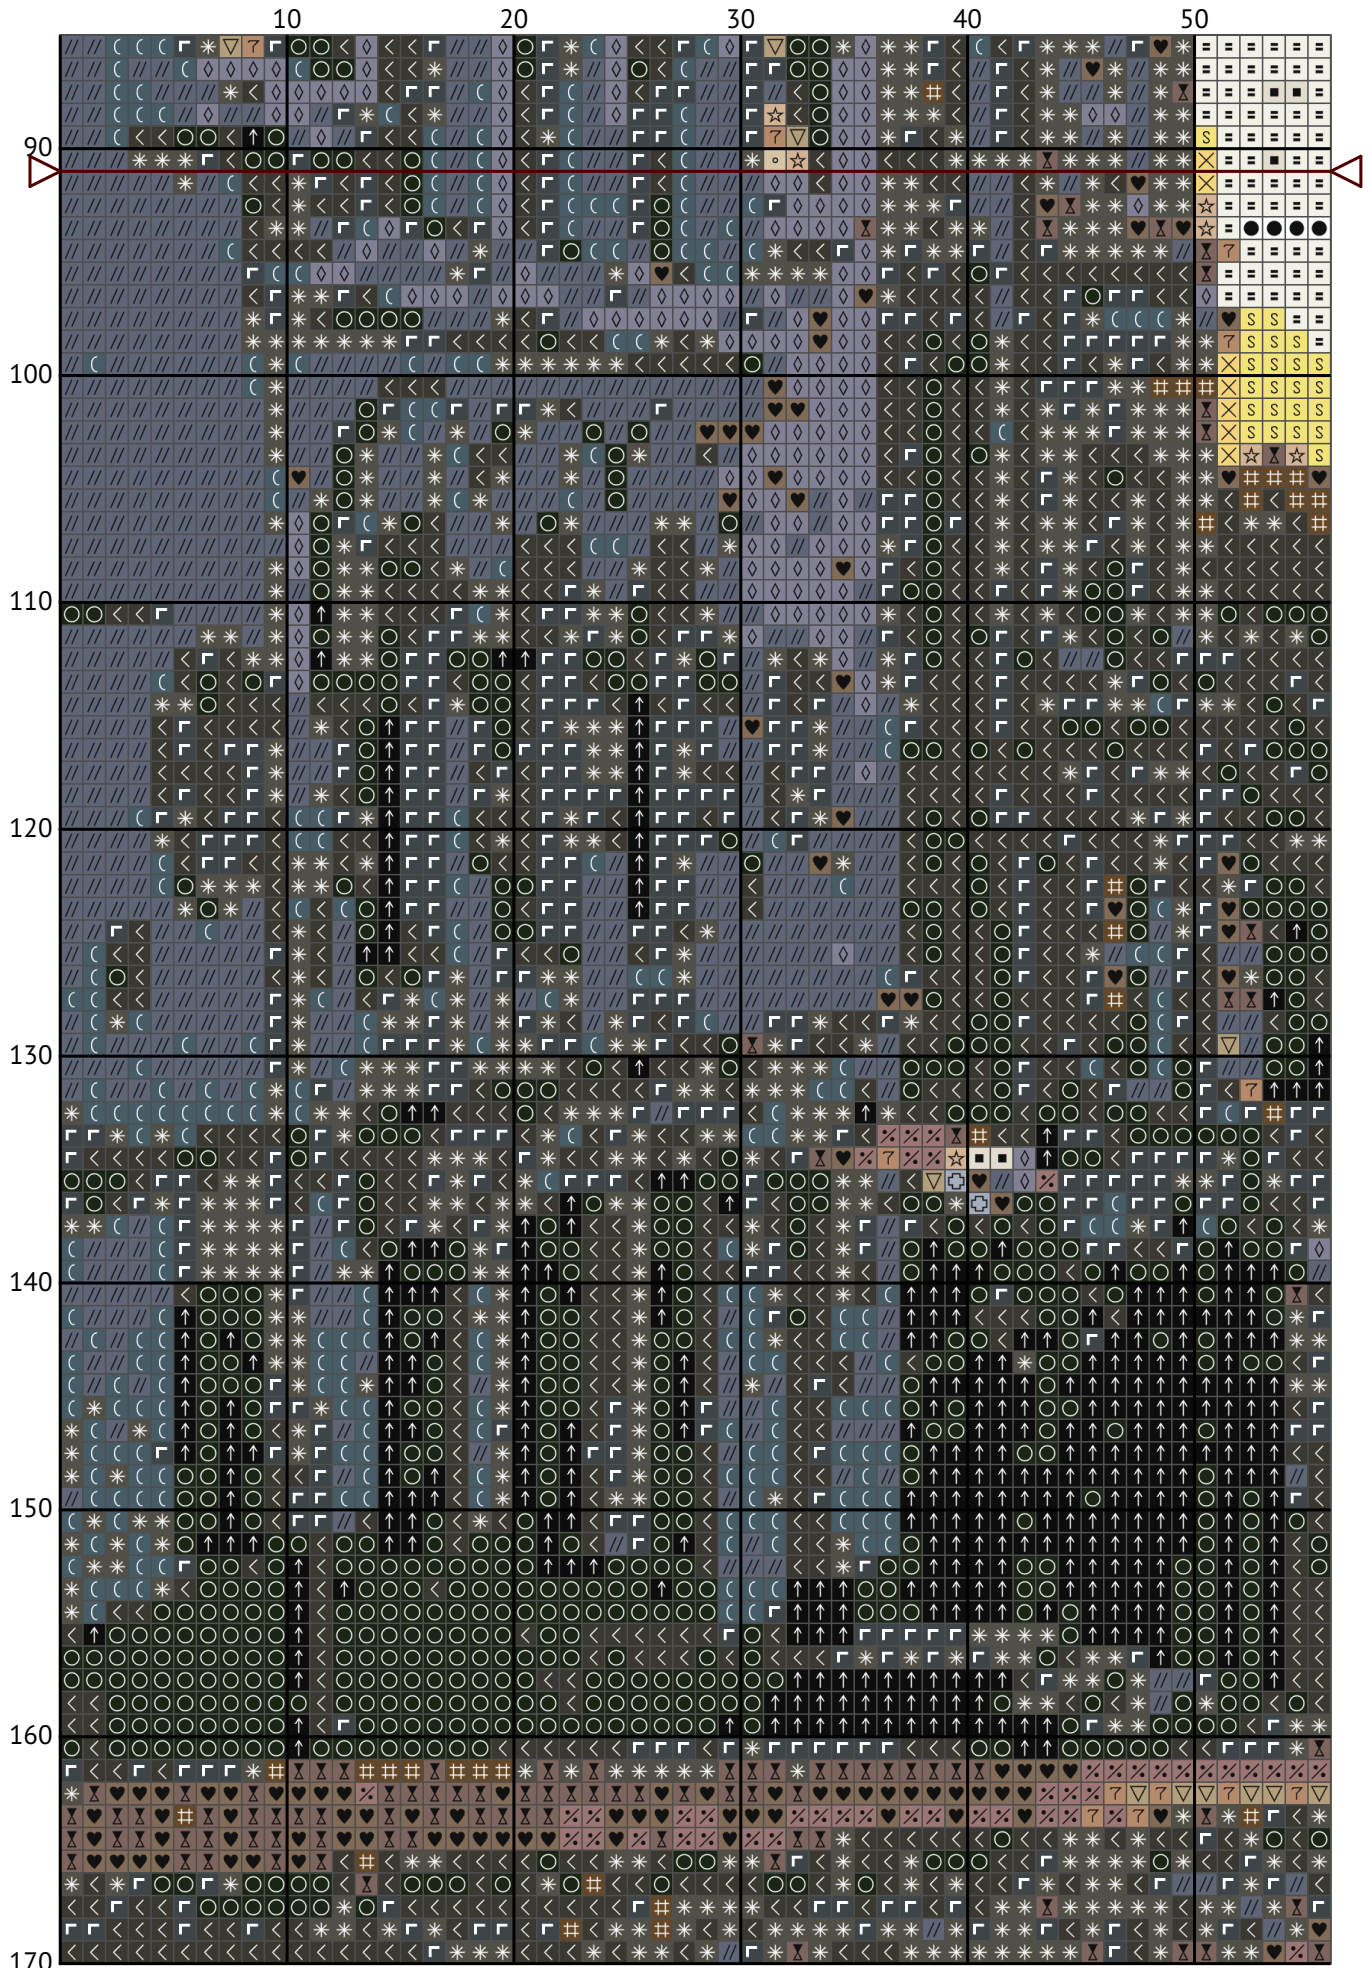

Вечірній Київ

Схема вишивки хрестиком

Розмір: 161 x 182 хрестиків

Вечірній Київ

Вечірній Київ

Вечірній Київ

Вечірній Київ

Вечірній Київ

Вечірній Київ

Вечірній Київ

Вечірній Київ

Вечірній Київ

Вечірній Київ
Список ниток муліне DMC

N	Symbol	Number	Name	Stitches
1		 DMC 07	Driftwood	770
2		 DMC 310	Black	1610
3		 DMC 318	Steel Gray - Light	814
4		 DMC 413	Pewter Gray - Dark	1961
5		 DMC 414	Steel Gray - Dark	1898
6		 DMC 415	Pearl Gray	222
7		 DMC 451	Shell Gray - Dark	1661
8		 DMC 543	Beige - Ultra Very Light	780
9		 DMC 610	Drab Brown - Dark	295
10		 DMC 645	Beaver Gray - Very Dark	2740
11		 DMC 745	Yellow - Light Pale	348
12		 DMC 762	Pearl Gray - Very Light	2399
13		 DMC 822	Beige Gray - Light	845
14		 DMC 844	Beaver Gray - Ultra Dark	3032
15		 DMC 934	Avocado Green - Black	2493
16		 DMC 3078	Golden Yellow - Very Light	97
17		 DMC 3768	Gray Green - Dark	725
18		 DMC 3782	Mocha Brown - Light	677
19		 DMC 3861	Cocoa - Light	296
20		 DMC 3864	Mocha Beige - Light	298
21		 DMC 3865	Winter White	1716
22		 DMC 3866	Mocha - Ultra Very Light	2430
23		 DMC B5200	Snow White	1195