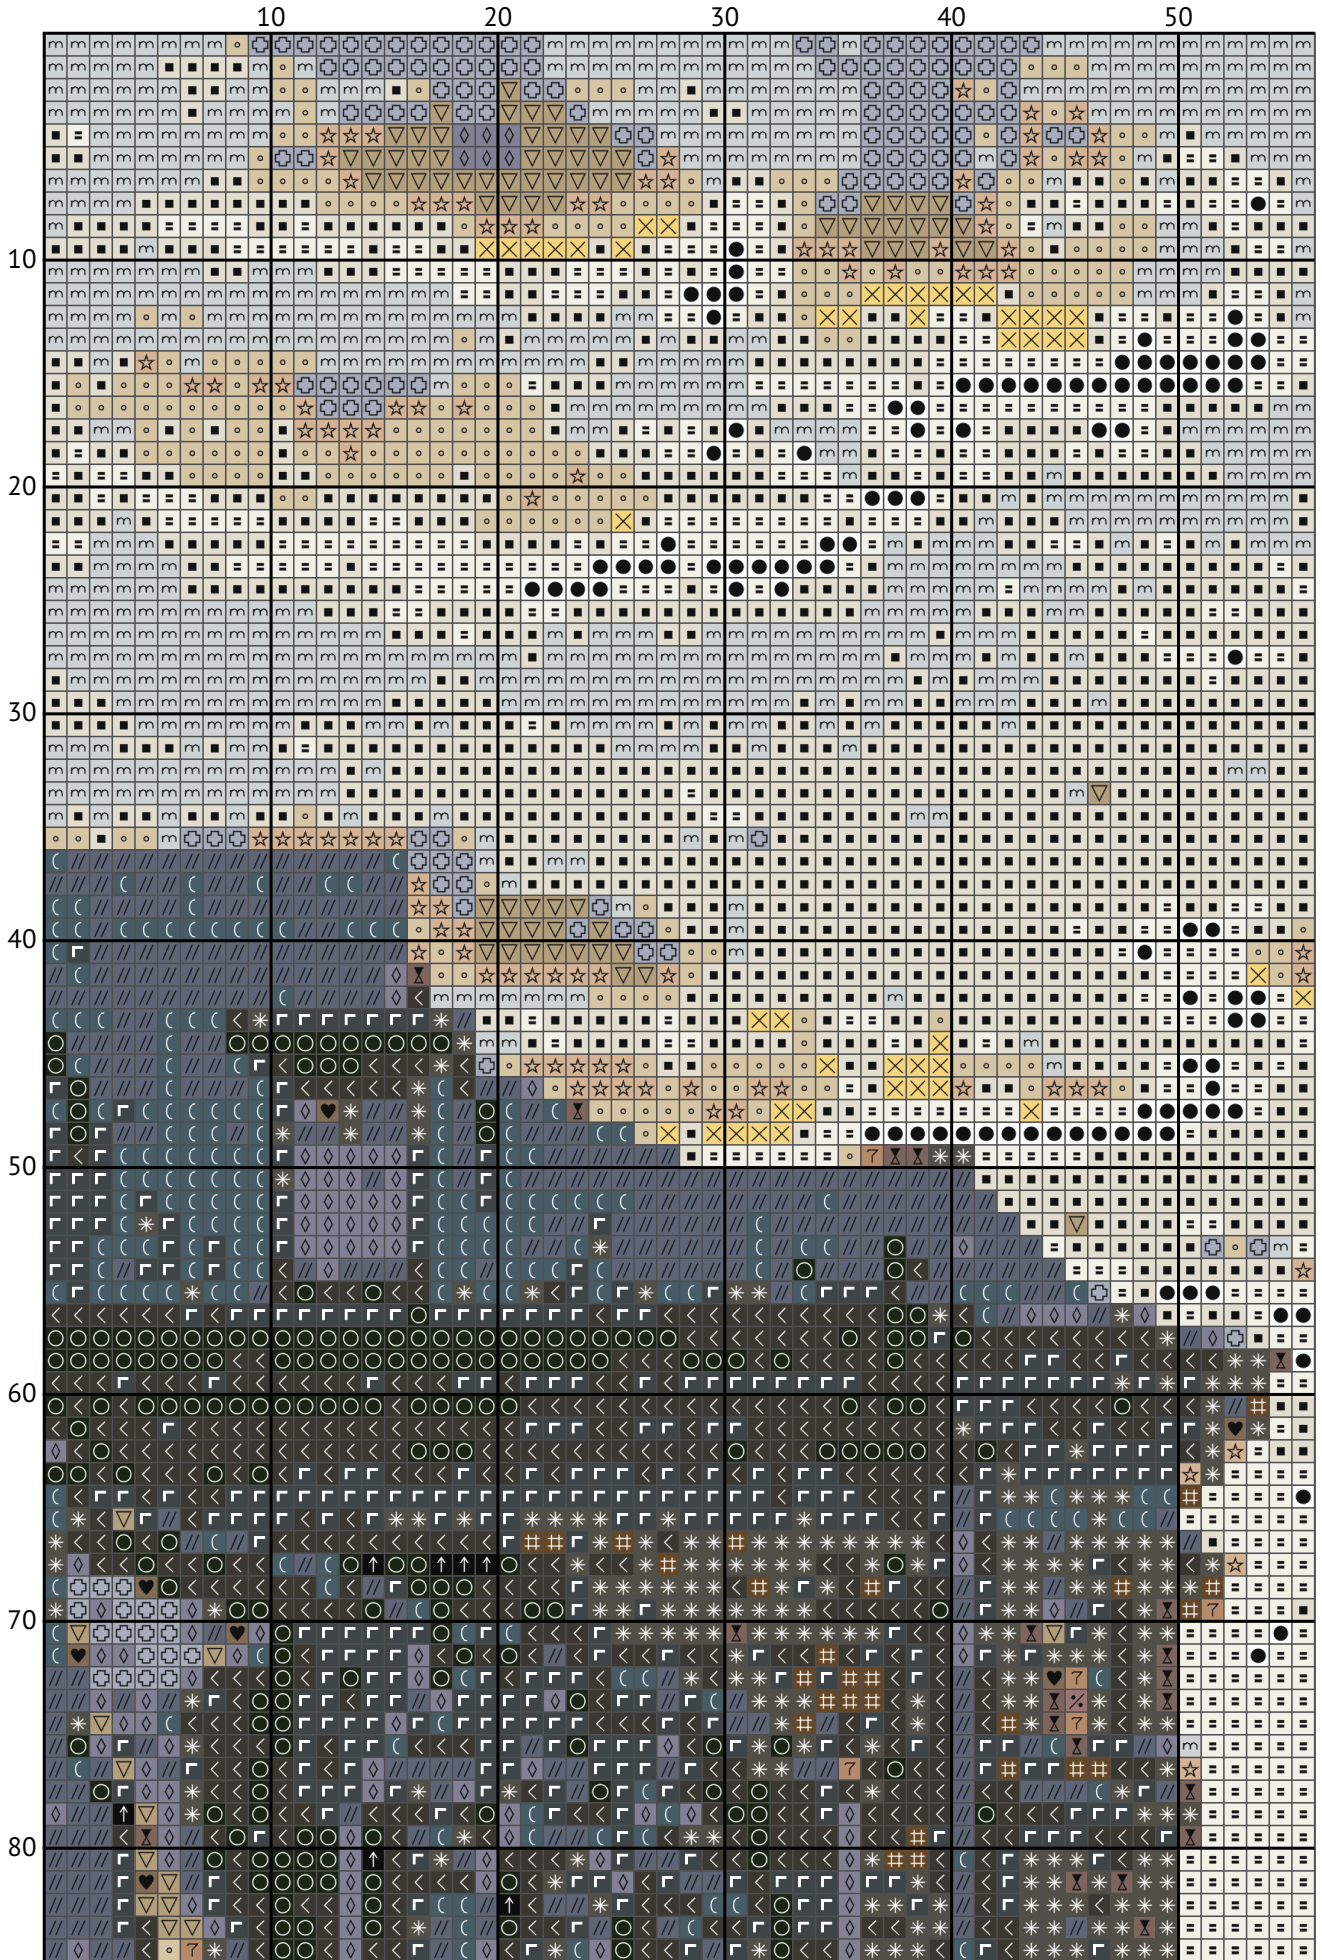

Вечірній Київ

Схема вишивки хрестиком

Розмір: 161 x 182 хрестиків

Вечірній Київ

Вечірній Київ

Вечірній Київ

Вечірній Київ

Вечірній Київ

Вечірній Київ

Вечірній Київ

Вечірній Київ

Вечірній Київ

Вечірній Київ
Список ниток муліне DMC

N	Symbol	Number	Name	Stitches
1		 DMC 07	Driftwood	770
2		 DMC 310	Black	1610
3		 DMC 318	Steel Gray - Light	814
4		 DMC 413	Pewter Gray - Dark	1961
5		 DMC 414	Steel Gray - Dark	1898
6		 DMC 415	Pearl Gray	222
7		 DMC 451	Shell Gray - Dark	1661
8		 DMC 543	Beige - Ultra Very Light	780
9		 DMC 610	Drab Brown - Dark	295
10		 DMC 645	Beaver Gray - Very Dark	2740
11		 DMC 745	Yellow - Light Pale	348
12		 DMC 762	Pearl Gray - Very Light	2399
13		 DMC 822	Beige Gray - Light	845
14		 DMC 844	Beaver Gray - Ultra Dark	3032
15		 DMC 934	Avocado Green - Black	2493
16		 DMC 3078	Golden Yellow - Very Light	97
17		 DMC 3768	Gray Green - Dark	725
18		 DMC 3782	Mocha Brown - Light	677
19		 DMC 3861	Cocoa - Light	296
20		 DMC 3864	Mocha Beige - Light	298
21		 DMC 3865	Winter White	1716
22		 DMC 3866	Mocha - Ultra Very Light	2430
23		 DMC B5200	Snow White	1195