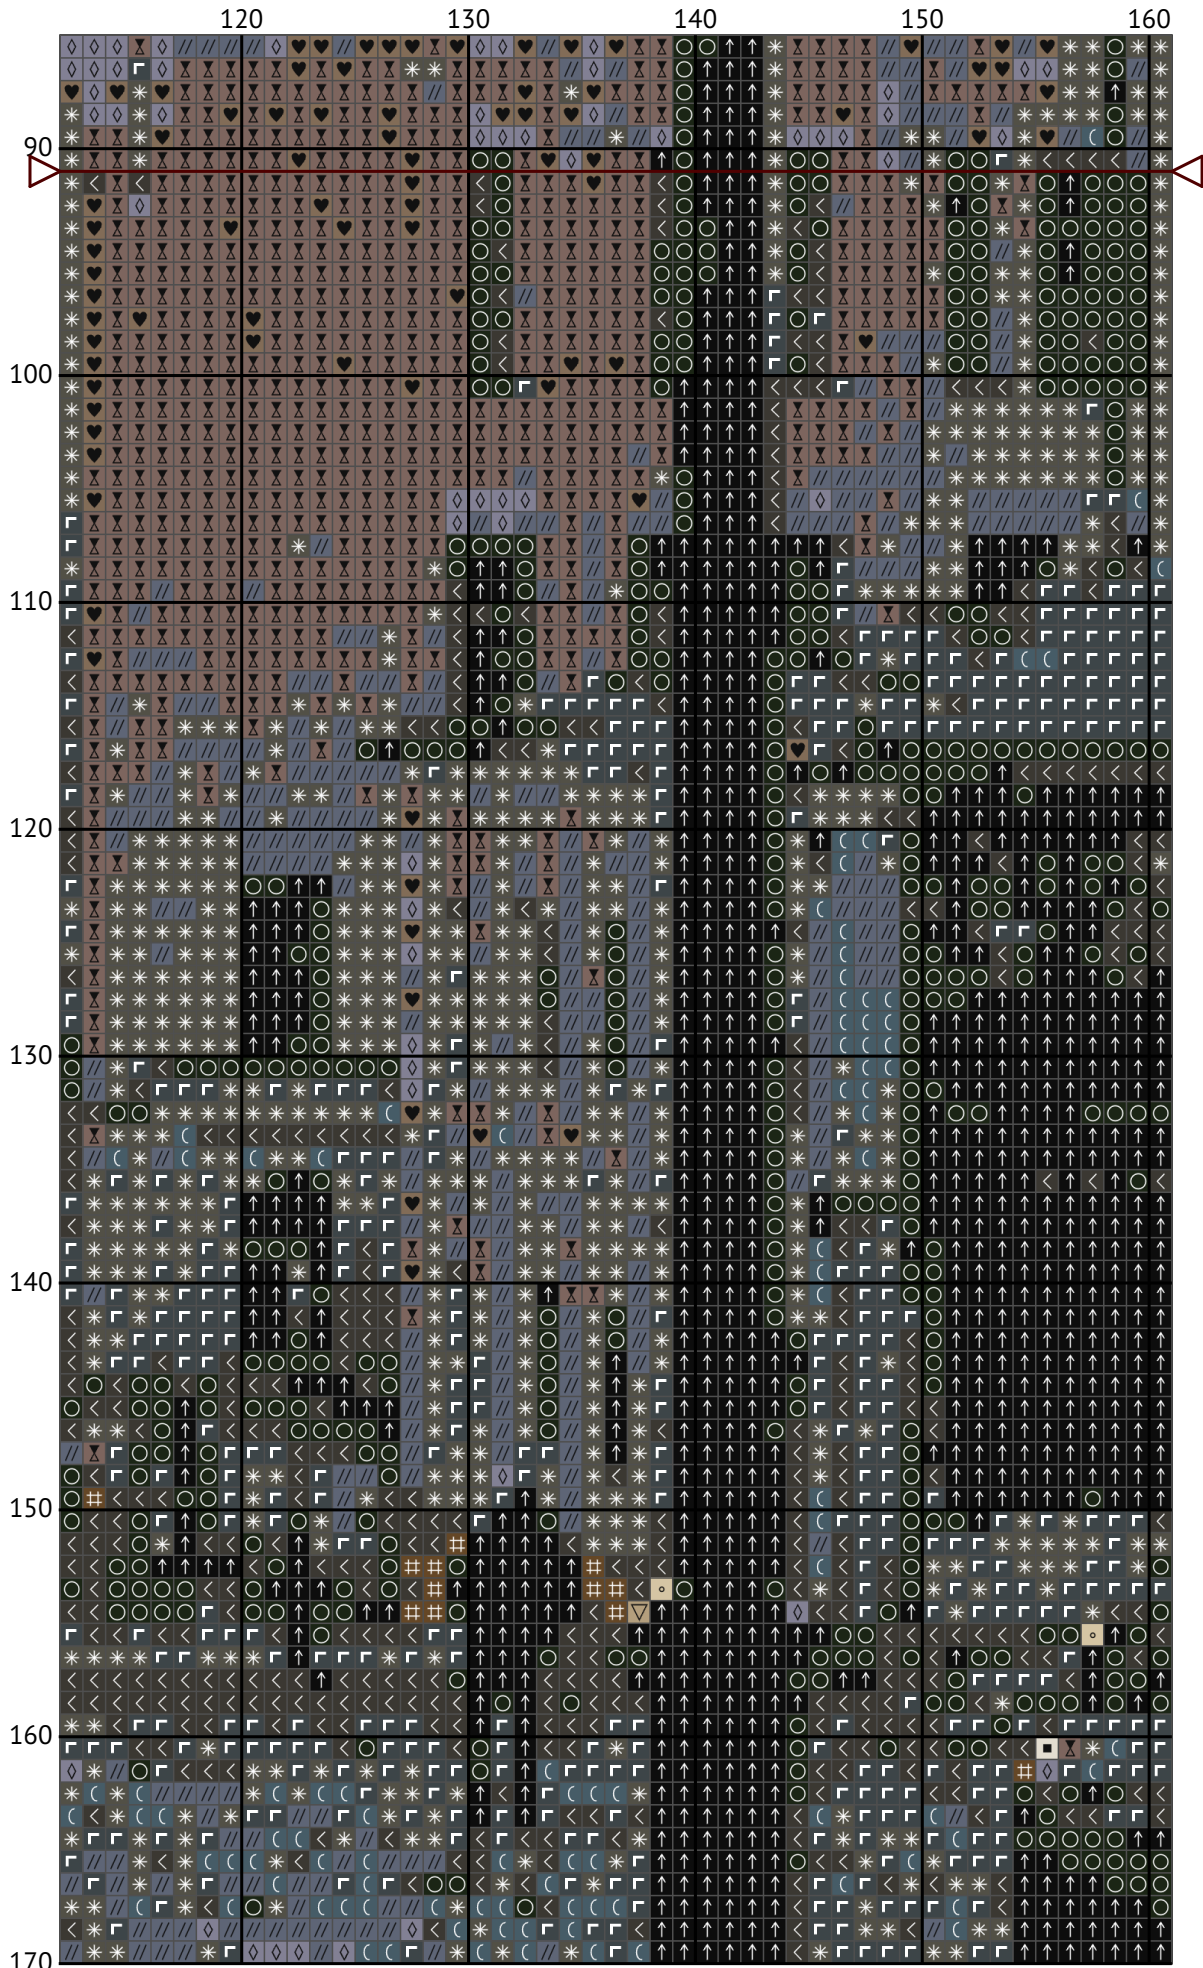

Вечірній Київ

Схема вишивки хрестиком

Розмір: 161 x 182 хрестиків

Вечірній Київ

Вечірній Київ

Вечірній Київ

Вечірній Київ

Вечірній Київ

Вечірній Київ

Вечірній Київ

Вечірній Київ

Вечірній Київ

Вечірній Київ
Список ниток муліне DMC

N	Symbol	Number	Name	Stitches
1		 DMC 07	Driftwood	770
2		 DMC 310	Black	1610
3		 DMC 318	Steel Gray - Light	814
4		 DMC 413	Pewter Gray - Dark	1961
5		 DMC 414	Steel Gray - Dark	1898
6		 DMC 415	Pearl Gray	222
7		 DMC 451	Shell Gray - Dark	1661
8		 DMC 543	Beige - Ultra Very Light	780
9		 DMC 610	Drab Brown - Dark	295
10		 DMC 645	Beaver Gray - Very Dark	2740
11		 DMC 745	Yellow - Light Pale	348
12		 DMC 762	Pearl Gray - Very Light	2399
13		 DMC 822	Beige Gray - Light	845
14		 DMC 844	Beaver Gray - Ultra Dark	3032
15		 DMC 934	Avocado Green - Black	2493
16		 DMC 3078	Golden Yellow - Very Light	97
17		 DMC 3768	Gray Green - Dark	725
18		 DMC 3782	Mocha Brown - Light	677
19		 DMC 3861	Cocoa - Light	296
20		 DMC 3864	Mocha Beige - Light	298
21		 DMC 3865	Winter White	1716
22		 DMC 3866	Mocha - Ultra Very Light	2430
23		 DMC B5200	Snow White	1195