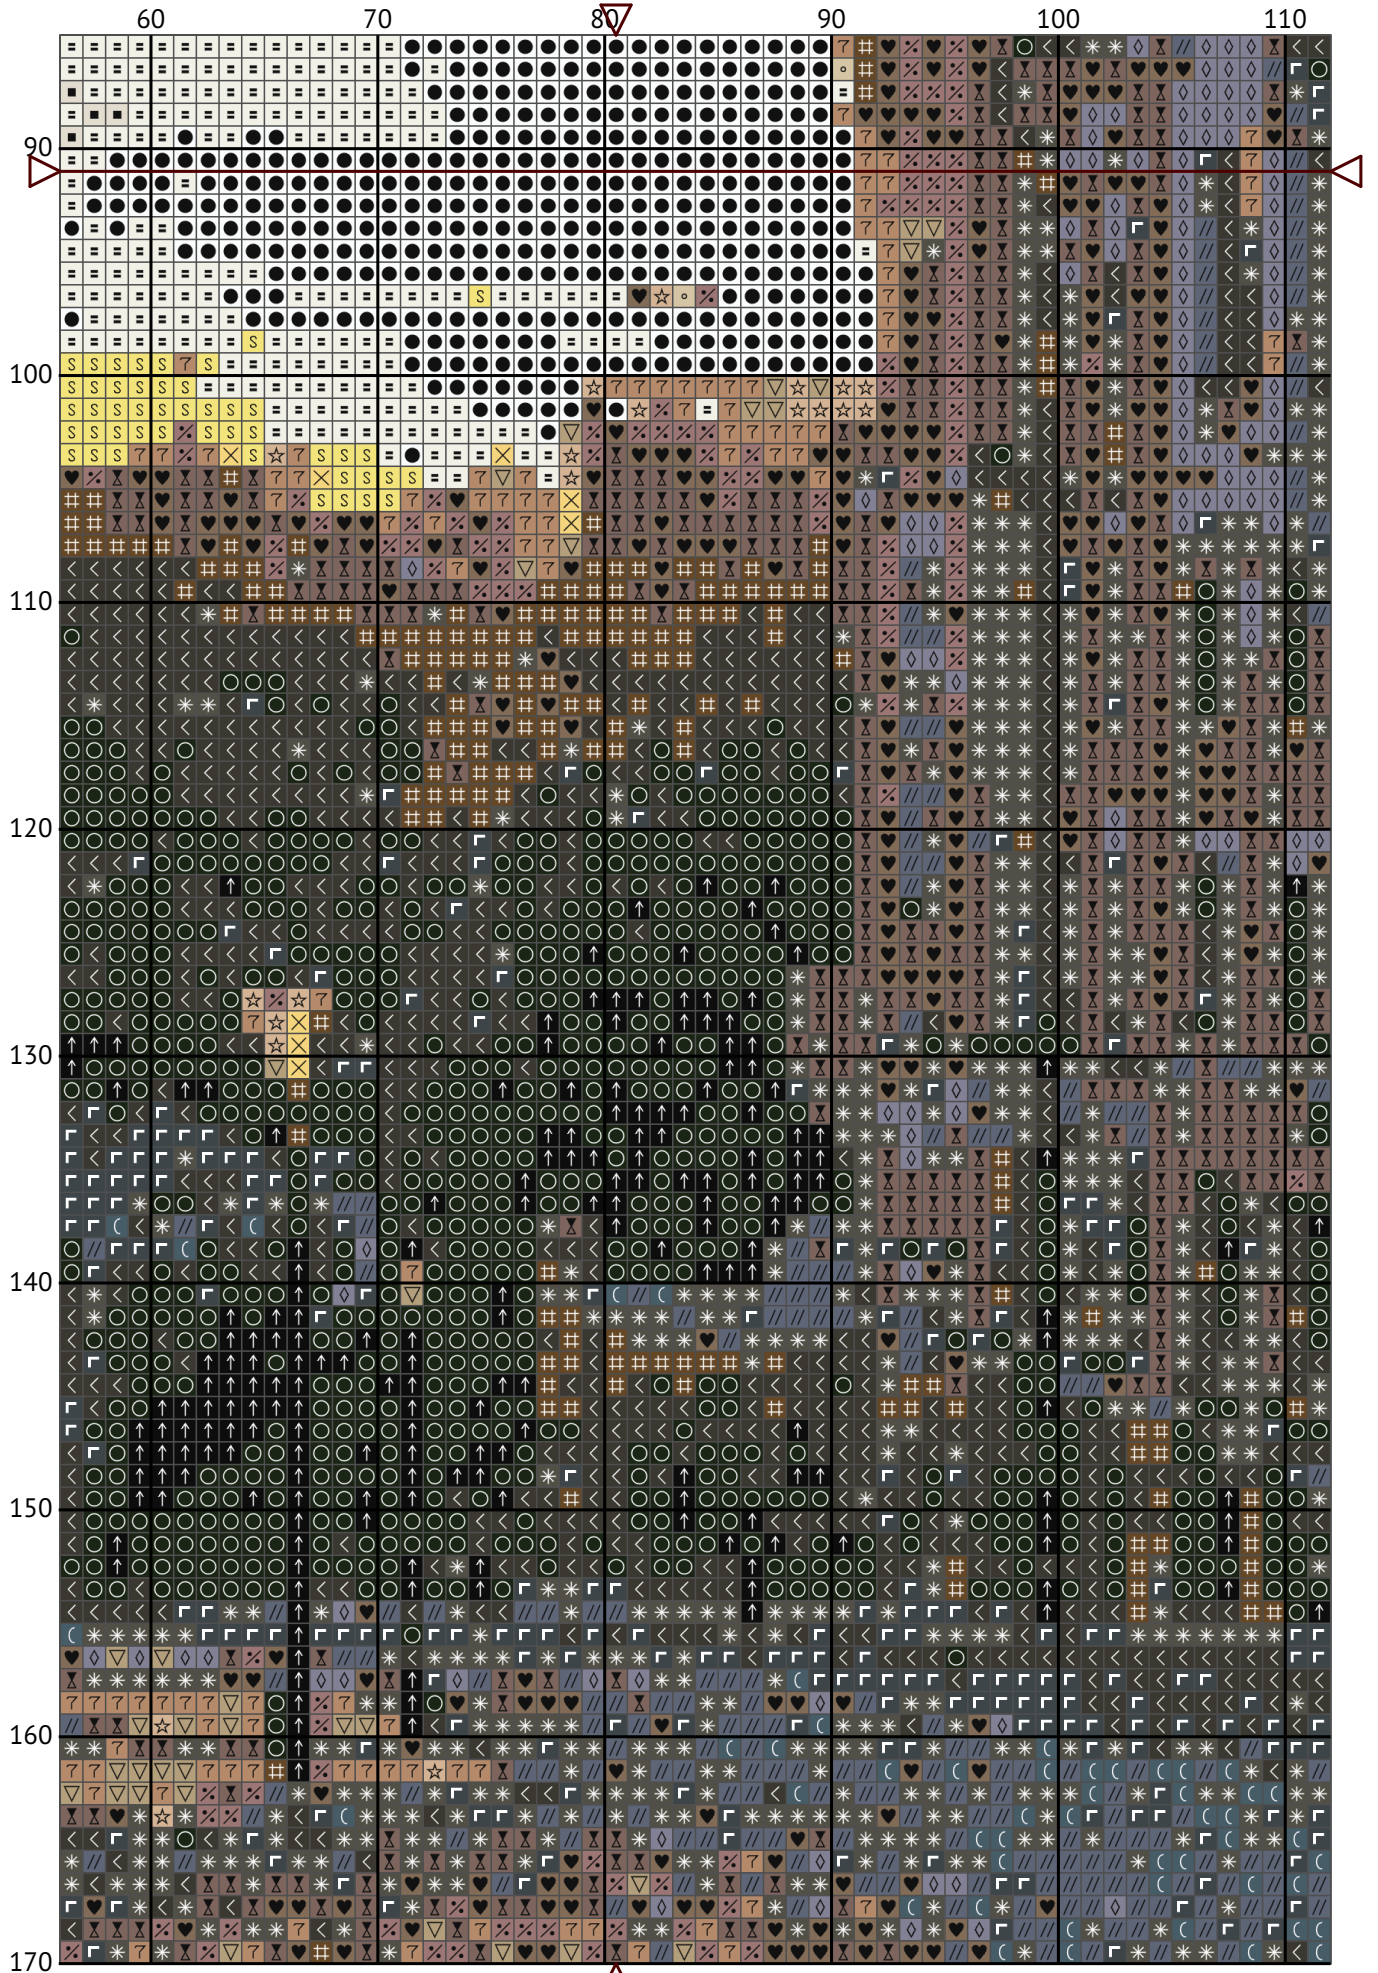

Вечірній Київ

Схема вишивки хрестиком

Розмір: 161 x 182 хрестиків

Вечірній Київ

Вечірній Київ

Вечірній Київ

Вечірній Київ

Вечірній Київ

Вечірній Київ

Вечірній Київ

Вечірній Київ

Вечірній Київ

Вечірній Київ
Список ниток муліне DMC

N	Symbol	Number	Name	Stitches
1		 DMC 07	Driftwood	770
2		 DMC 310	Black	1610
3		 DMC 318	Steel Gray - Light	814
4		 DMC 413	Pewter Gray - Dark	1961
5		 DMC 414	Steel Gray - Dark	1898
6		 DMC 415	Pearl Gray	222
7		 DMC 451	Shell Gray - Dark	1661
8		 DMC 543	Beige - Ultra Very Light	780
9		 DMC 610	Drab Brown - Dark	295
10		 DMC 645	Beaver Gray - Very Dark	2740
11		 DMC 745	Yellow - Light Pale	348
12		 DMC 762	Pearl Gray - Very Light	2399
13		 DMC 822	Beige Gray - Light	845
14		 DMC 844	Beaver Gray - Ultra Dark	3032
15		 DMC 934	Avocado Green - Black	2493
16		 DMC 3078	Golden Yellow - Very Light	97
17		 DMC 3768	Gray Green - Dark	725
18		 DMC 3782	Mocha Brown - Light	677
19		 DMC 3861	Cocoa - Light	296
20		 DMC 3864	Mocha Beige - Light	298
21		 DMC 3865	Winter White	1716
22		 DMC 3866	Mocha - Ultra Very Light	2430
23		 DMC B5200	Snow White	1195