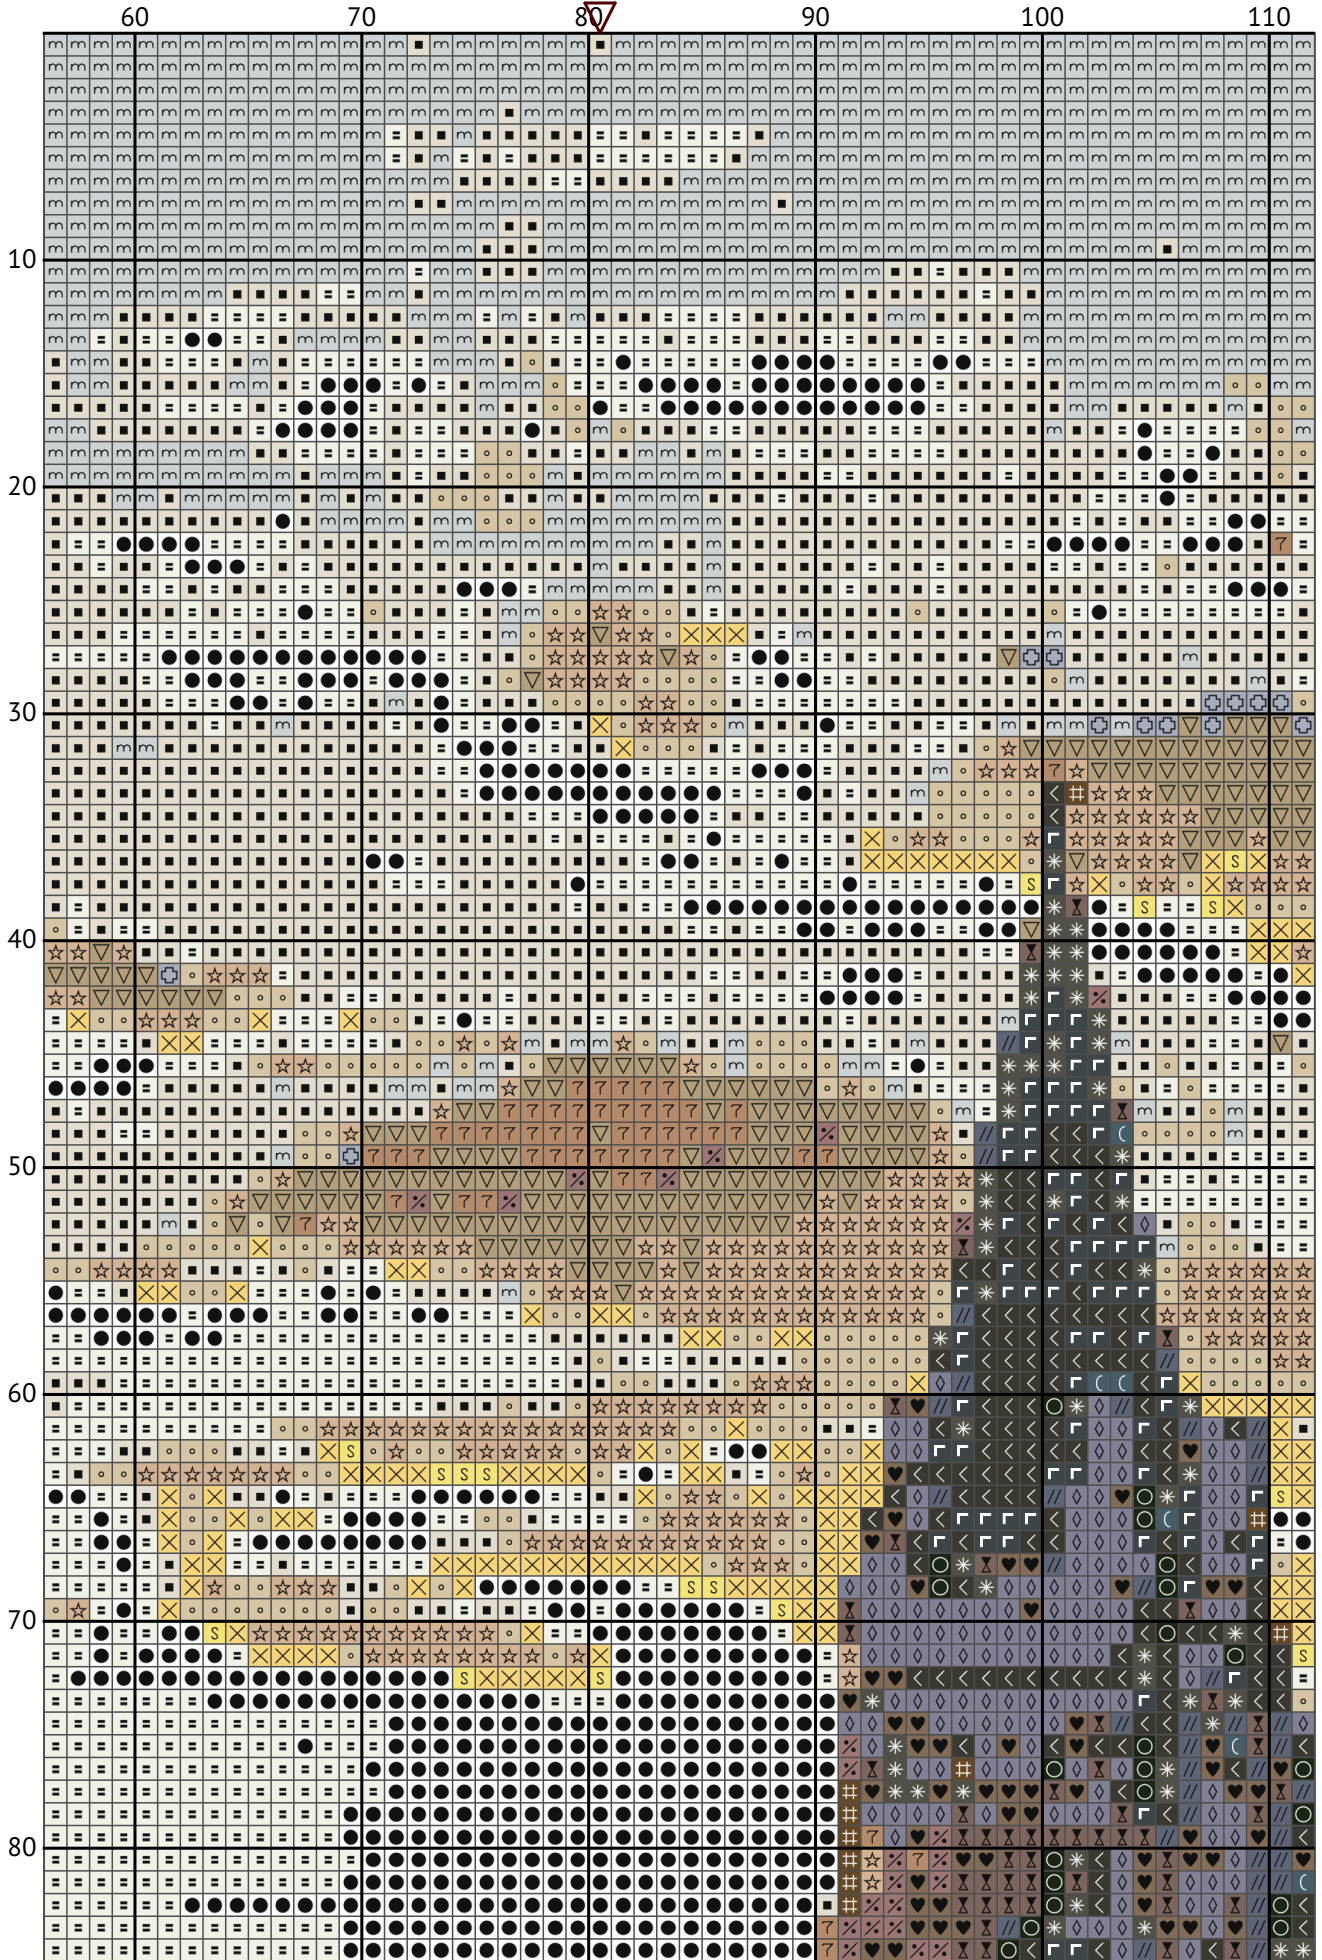

Вечірній Київ

Схема вишивки хрестиком

Розмір: 161 x 182 хрестиків

Вечірній Київ

Вечірній Київ

Вечірній Київ

Вечірній Київ

Вечірній Київ

Вечірній Київ

Вечірній Київ

Вечірній Київ

Вечірній Київ

Вечірній Київ
Список ниток муліне DMC

N	Symbol	Number	Name	Stitches
1		 DMC 07	Driftwood	770
2		 DMC 310	Black	1610
3		 DMC 318	Steel Gray - Light	814
4		 DMC 413	Pewter Gray - Dark	1961
5		 DMC 414	Steel Gray - Dark	1898
6		 DMC 415	Pearl Gray	222
7		 DMC 451	Shell Gray - Dark	1661
8		 DMC 543	Beige - Ultra Very Light	780
9		 DMC 610	Drab Brown - Dark	295
10		 DMC 645	Beaver Gray - Very Dark	2740
11		 DMC 745	Yellow - Light Pale	348
12		 DMC 762	Pearl Gray - Very Light	2399
13		 DMC 822	Beige Gray - Light	845
14		 DMC 844	Beaver Gray - Ultra Dark	3032
15		 DMC 934	Avocado Green - Black	2493
16		 DMC 3078	Golden Yellow - Very Light	97
17		 DMC 3768	Gray Green - Dark	725
18		 DMC 3782	Mocha Brown - Light	677
19		 DMC 3861	Cocoa - Light	296
20		 DMC 3864	Mocha Beige - Light	298
21		 DMC 3865	Winter White	1716
22		 DMC 3866	Mocha - Ultra Very Light	2430
23		 DMC B5200	Snow White	1195