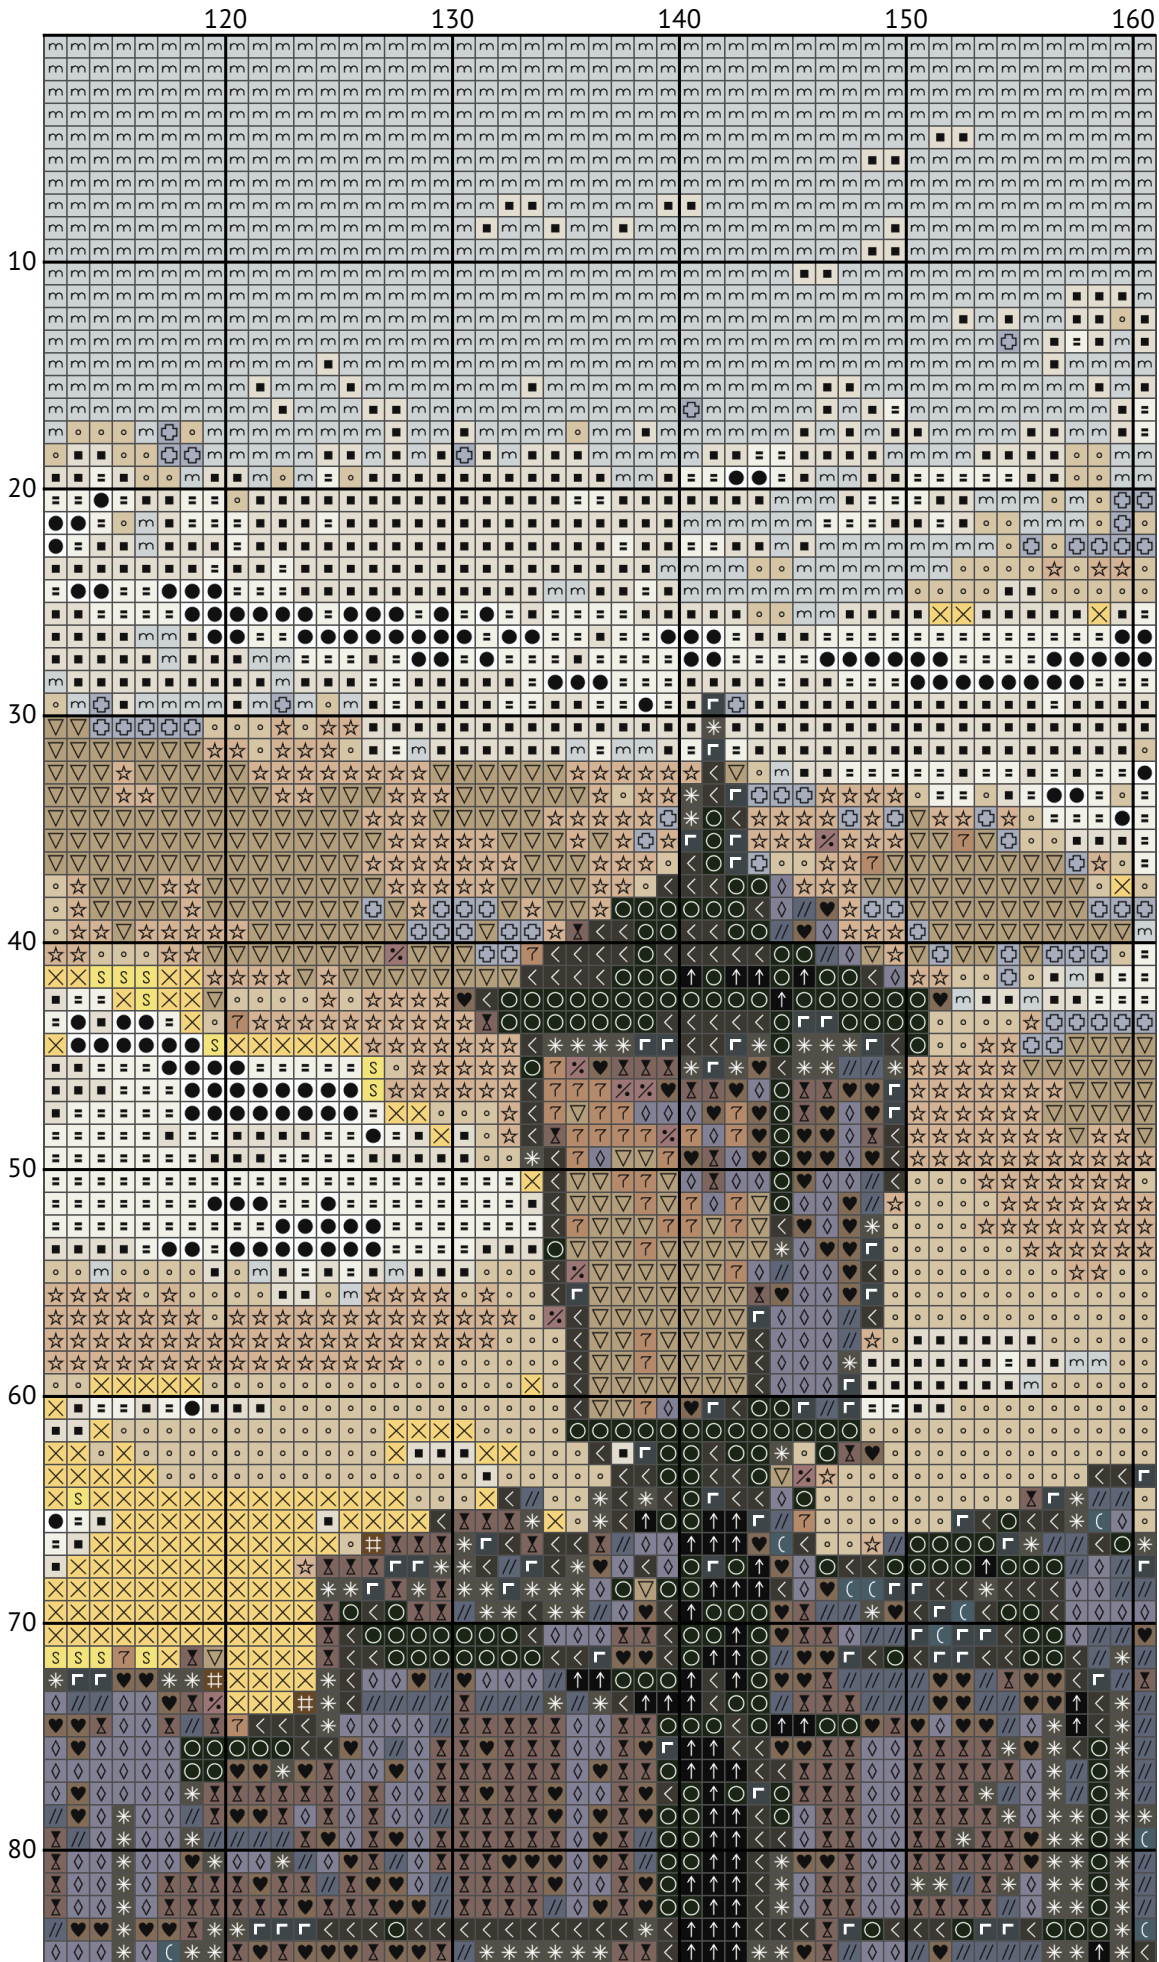

Вечірній Київ

Схема вишивки хрестиком

Розмір: 161 x 182 хрестиків

Вечірній Київ

Вечірній Київ

Вечірній Київ

Вечірній Київ

Вечірній Київ

Вечірній Київ

Вечірній Київ

Вечірній Київ

Вечірній Київ

Вечірній Київ
Список ниток муліне DMC

N	Symbol	Number	Name	Stitches
1		 DMC 07	Driftwood	770
2		 DMC 310	Black	1610
3		 DMC 318	Steel Gray - Light	814
4		 DMC 413	Pewter Gray - Dark	1961
5		 DMC 414	Steel Gray - Dark	1898
6		 DMC 415	Pearl Gray	222
7		 DMC 451	Shell Gray - Dark	1661
8		 DMC 543	Beige - Ultra Very Light	780
9		 DMC 610	Drab Brown - Dark	295
10		 DMC 645	Beaver Gray - Very Dark	2740
11		 DMC 745	Yellow - Light Pale	348
12		 DMC 762	Pearl Gray - Very Light	2399
13		 DMC 822	Beige Gray - Light	845
14		 DMC 844	Beaver Gray - Ultra Dark	3032
15		 DMC 934	Avocado Green - Black	2493
16		 DMC 3078	Golden Yellow - Very Light	97
17		 DMC 3768	Gray Green - Dark	725
18		 DMC 3782	Mocha Brown - Light	677
19		 DMC 3861	Cocoa - Light	296
20		 DMC 3864	Mocha Beige - Light	298
21		 DMC 3865	Winter White	1716
22		 DMC 3866	Mocha - Ultra Very Light	2430
23		 DMC B5200	Snow White	1195