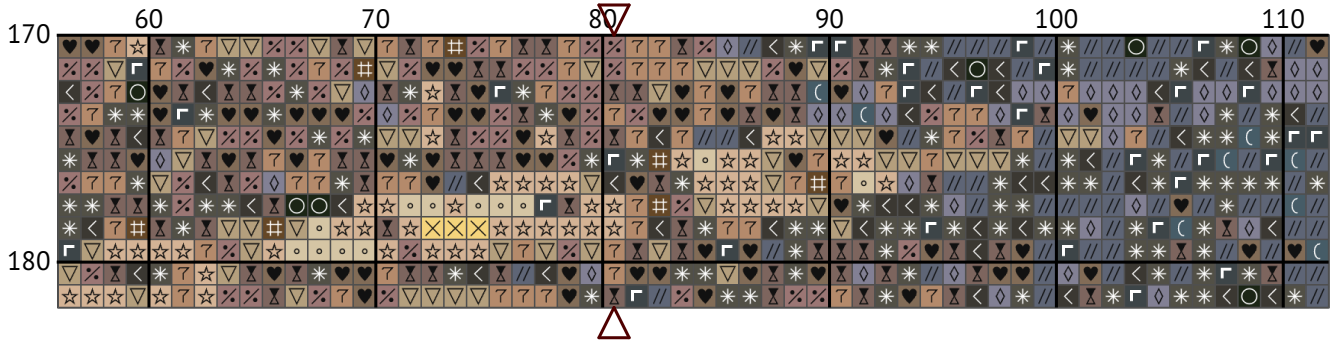

Вечірній Київ

Схема вишивки хрестиком

Розмір: 161 x 182 хрестиків

Вечірній Київ

Вечірній Київ

Вечірній Київ

Вечірній Київ

Вечірній Київ

Вечірній Київ

Вечірній Київ

Вечірній Київ

Вечірній Київ

Вечірній Київ
Список ниток муліне DMC

N	Symbol	Number	Name	Stitches
1		 DMC 07	Driftwood	770
2		 DMC 310	Black	1610
3		 DMC 318	Steel Gray - Light	814
4		 DMC 413	Pewter Gray - Dark	1961
5		 DMC 414	Steel Gray - Dark	1898
6		 DMC 415	Pearl Gray	222
7		 DMC 451	Shell Gray - Dark	1661
8		 DMC 543	Beige - Ultra Very Light	780
9		 DMC 610	Drab Brown - Dark	295
10		 DMC 645	Beaver Gray - Very Dark	2740
11		 DMC 745	Yellow - Light Pale	348
12		 DMC 762	Pearl Gray - Very Light	2399
13		 DMC 822	Beige Gray - Light	845
14		 DMC 844	Beaver Gray - Ultra Dark	3032
15		 DMC 934	Avocado Green - Black	2493
16		 DMC 3078	Golden Yellow - Very Light	97
17		 DMC 3768	Gray Green - Dark	725
18		 DMC 3782	Mocha Brown - Light	677
19		 DMC 3861	Cocoa - Light	296
20		 DMC 3864	Mocha Beige - Light	298
21		 DMC 3865	Winter White	1716
22		 DMC 3866	Mocha - Ultra Very Light	2430
23		 DMC B5200	Snow White	1195