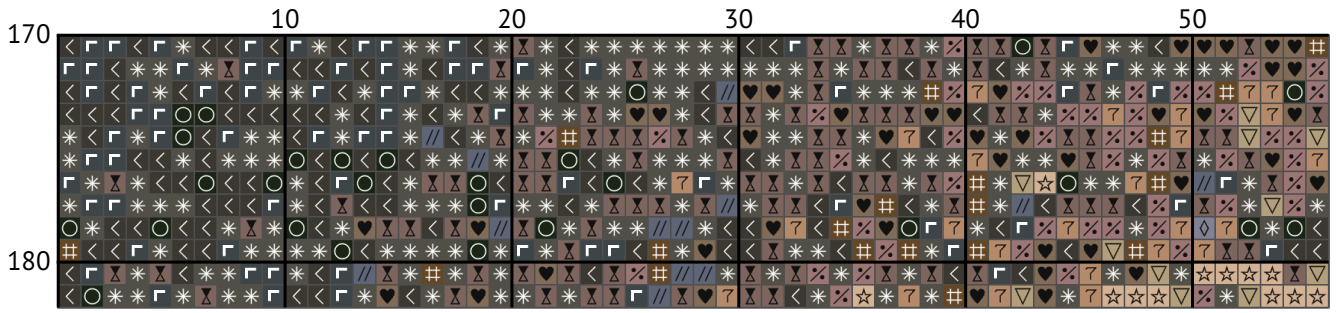

Вечірній Київ

Схема вишивки хрестиком

Розмір: 161 x 182 хрестиків

Вечірній Київ

Вечірній Київ

Вечірній Київ

Вечірній Київ

Вечірній Київ

Вечірній Київ

Вечірній Київ

Вечірній Київ

Вечірній Київ

Вечірній Київ
Список ниток муліне DMC

N	Symbol	Number	Name	Stitches
1		 DMC 07	Driftwood	770
2		 DMC 310	Black	1610
3		 DMC 318	Steel Gray - Light	814
4		 DMC 413	Pewter Gray - Dark	1961
5		 DMC 414	Steel Gray - Dark	1898
6		 DMC 415	Pearl Gray	222
7		 DMC 451	Shell Gray - Dark	1661
8		 DMC 543	Beige - Ultra Very Light	780
9		 DMC 610	Drab Brown - Dark	295
10		 DMC 645	Beaver Gray - Very Dark	2740
11		 DMC 745	Yellow - Light Pale	348
12		 DMC 762	Pearl Gray - Very Light	2399
13		 DMC 822	Beige Gray - Light	845
14		 DMC 844	Beaver Gray - Ultra Dark	3032
15		 DMC 934	Avocado Green - Black	2493
16		 DMC 3078	Golden Yellow - Very Light	97
17		 DMC 3768	Gray Green - Dark	725
18		 DMC 3782	Mocha Brown - Light	677
19		 DMC 3861	Cocoa - Light	296
20		 DMC 3864	Mocha Beige - Light	298
21		 DMC 3865	Winter White	1716
22		 DMC 3866	Mocha - Ultra Very Light	2430
23		 DMC B5200	Snow White	1195