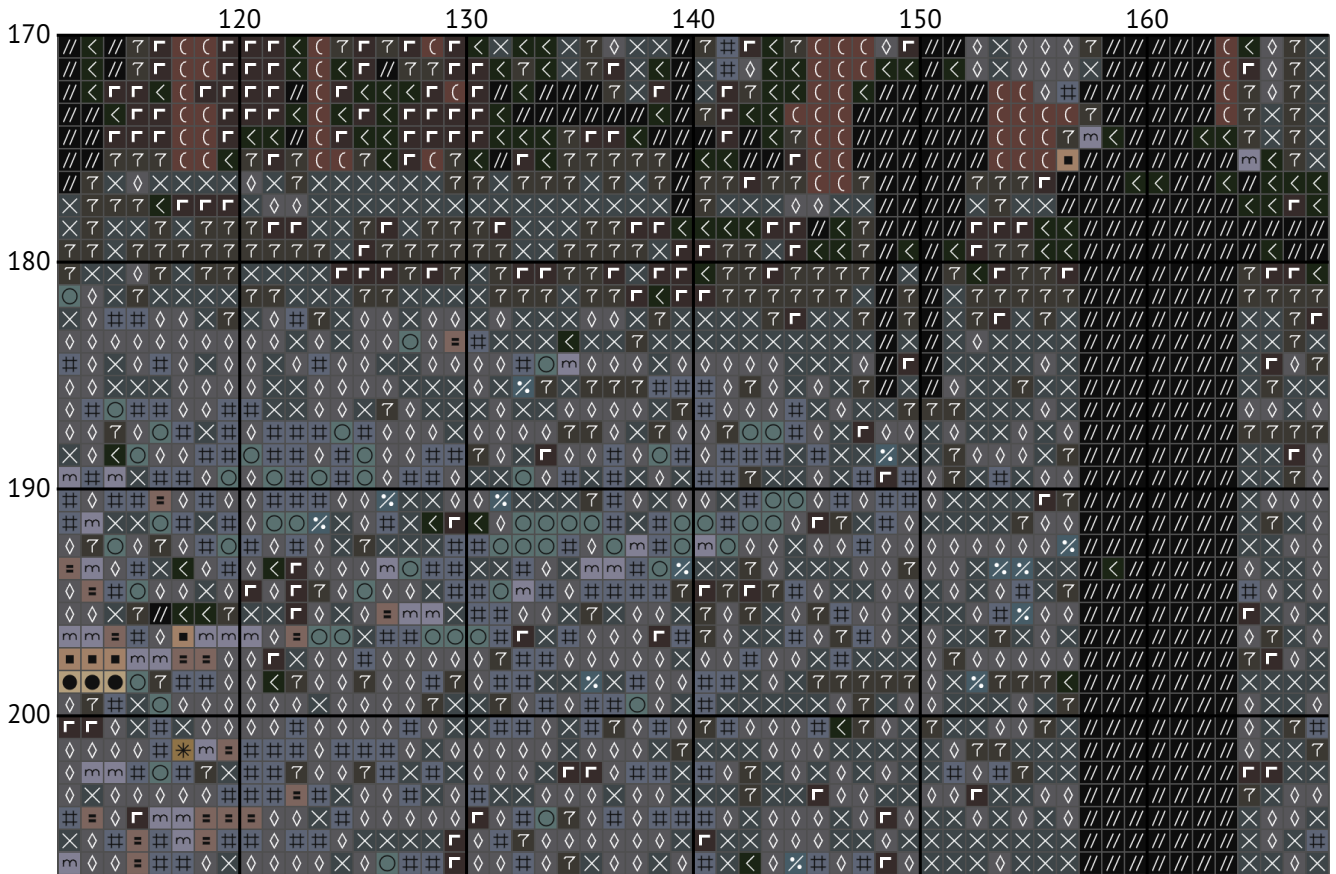

# Вечерний Киев

Схема вышивки крестиком

Размер: 183 x 207 крестиков

Вечерний Киев

Вечерний Киев

Вечерний Киев

Вечерний Киев

Вечерний Киев

Вечерний Киев

Вечерний Киев

Вечерний Киев

Вечерний Киев

Вечерний Киев

Вечерний Киев  
Список нитей мулине DMC

N	Symbol	Number	Name	Stitches
1		 DMC 04	Tin - Dark	3937
2		 DMC 05	Driftwood - Light	861
3		 DMC 09	Cocoa - Very Dark	2006
4		 DMC 310	Black	2114
5		 DMC 318	Steel Gray - Light	970
6		 DMC 413	Pewter Gray - Dark	2991
7		 DMC 414	Steel Gray - Dark	1577
8		 DMC 451	Shell Gray - Dark	2484
9		 DMC 612	Drab Brown - Light	436
10		 DMC 712	Cream	1049
11		 DMC 745	Yellow - Light Pale	438
12		 DMC 746	Off White	1928
13		 DMC 762	Pearl Gray - Very Light	2558
14		 DMC 779	Cocoa - Dark	699
15		 DMC 841	Beige Brown - Light	511
16		 DMC 844	Beaver Gray - Ultra Dark	2665
17		 DMC 926	Gray Green - Medium	828
18		 DMC 928	Gray Green - Very Light	272
19		 DMC 934	Avocado Green - Black	2362
20		 DMC 945	Tawny	738
21		 DMC 3756	Baby Blue - Ultra Very Light	3033
22		 DMC 3768	Gray Green - Dark	359
23		 DMC 3782	Mocha Brown - Light	1016
24		 DMC B5200	Snow White	2049