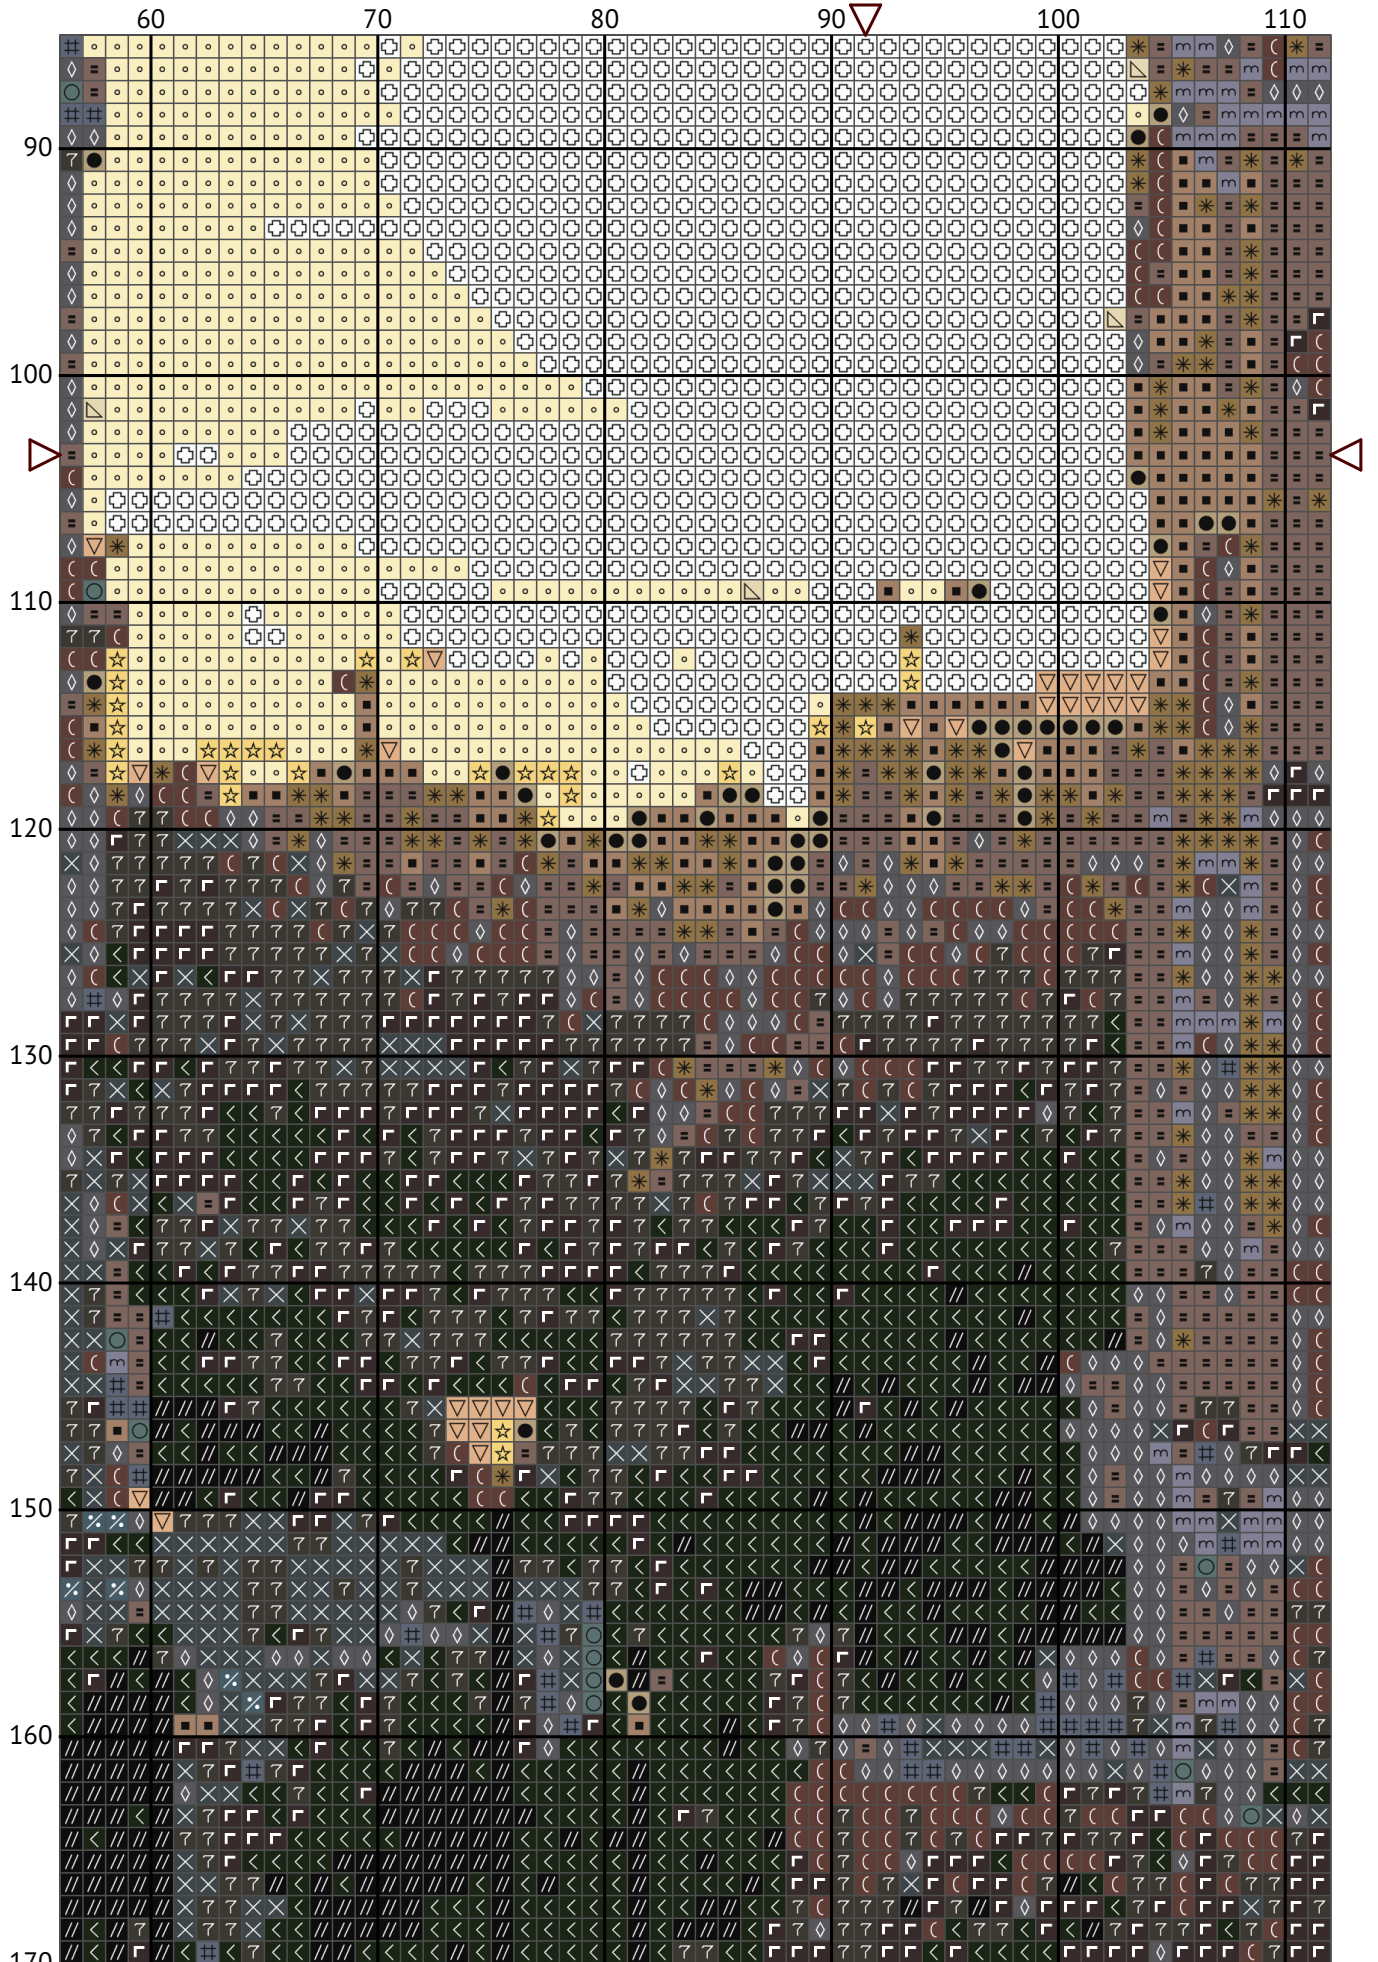

# Вечерний Киев

Схема вышивки крестиком

Размер: 183 x 207 крестиков

Вечерний Киев

Вечерний Киев

Вечерний Киев

Вечерний Киев

Вечерний Киев

Вечерний Киев

Вечерний Киев

Вечерний Киев

Вечерний Киев

Вечерний Киев

Вечерний Киев  
Список нитей мулине DMC

N	Symbol	Number	Name	Stitches
1		 DMC 04	Tin - Dark	3937
2		 DMC 05	Driftwood - Light	861
3		 DMC 09	Cocoa - Very Dark	2006
4		 DMC 310	Black	2114
5		 DMC 318	Steel Gray - Light	970
6		 DMC 413	Pewter Gray - Dark	2991
7		 DMC 414	Steel Gray - Dark	1577
8		 DMC 451	Shell Gray - Dark	2484
9		 DMC 612	Drab Brown - Light	436
10		 DMC 712	Cream	1049
11		 DMC 745	Yellow - Light Pale	438
12		 DMC 746	Off White	1928
13		 DMC 762	Pearl Gray - Very Light	2558
14		 DMC 779	Cocoa - Dark	699
15		 DMC 841	Beige Brown - Light	511
16		 DMC 844	Beaver Gray - Ultra Dark	2665
17		 DMC 926	Gray Green - Medium	828
18		 DMC 928	Gray Green - Very Light	272
19		 DMC 934	Avocado Green - Black	2362
20		 DMC 945	Tawny	738
21		 DMC 3756	Baby Blue - Ultra Very Light	3033
22		 DMC 3768	Gray Green - Dark	359
23		 DMC 3782	Mocha Brown - Light	1016
24		 DMC B5200	Snow White	2049