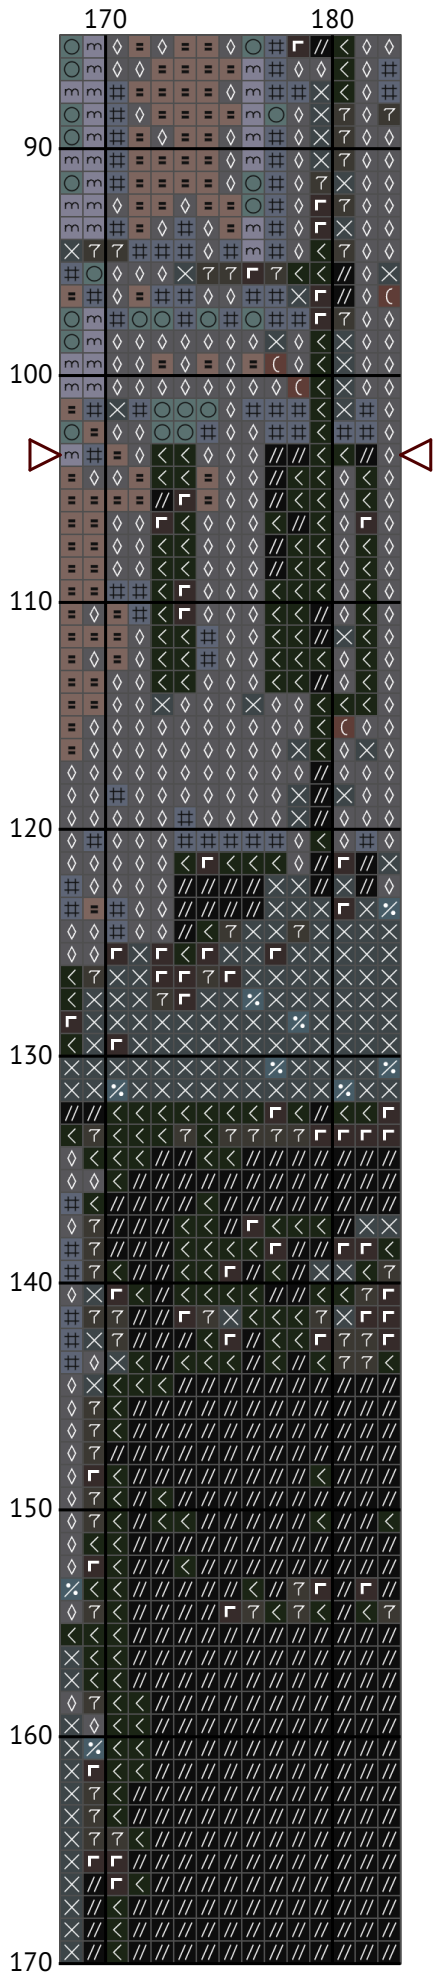

# Вечерний Киев

Схема вышивки крестиком

Размер: 183 x 207 крестиков

Вечерний Киев

Вечерний Киев

Вечерний Киев

Вечерний Киев

Вечерний Киев

Вечерний Киев

Вечерний Киев

Вечерний Киев

Вечерний Киев

Вечерний Киев

Вечерний Киев  
Список нитей мулине DMC

N	Symbol	Number	Name	Stitches
1		 DMC 04	Tin - Dark	3937
2		 DMC 05	Driftwood - Light	861
3		 DMC 09	Cocoa - Very Dark	2006
4		 DMC 310	Black	2114
5		 DMC 318	Steel Gray - Light	970
6		 DMC 413	Pewter Gray - Dark	2991
7		 DMC 414	Steel Gray - Dark	1577
8		 DMC 451	Shell Gray - Dark	2484
9		 DMC 612	Drab Brown - Light	436
10		 DMC 712	Cream	1049
11		 DMC 745	Yellow - Light Pale	438
12		 DMC 746	Off White	1928
13		 DMC 762	Pearl Gray - Very Light	2558
14		 DMC 779	Cocoa - Dark	699
15		 DMC 841	Beige Brown - Light	511
16		 DMC 844	Beaver Gray - Ultra Dark	2665
17		 DMC 926	Gray Green - Medium	828
18		 DMC 928	Gray Green - Very Light	272
19		 DMC 934	Avocado Green - Black	2362
20		 DMC 945	Tawny	738
21		 DMC 3756	Baby Blue - Ultra Very Light	3033
22		 DMC 3768	Gray Green - Dark	359
23		 DMC 3782	Mocha Brown - Light	1016
24		 DMC B5200	Snow White	2049