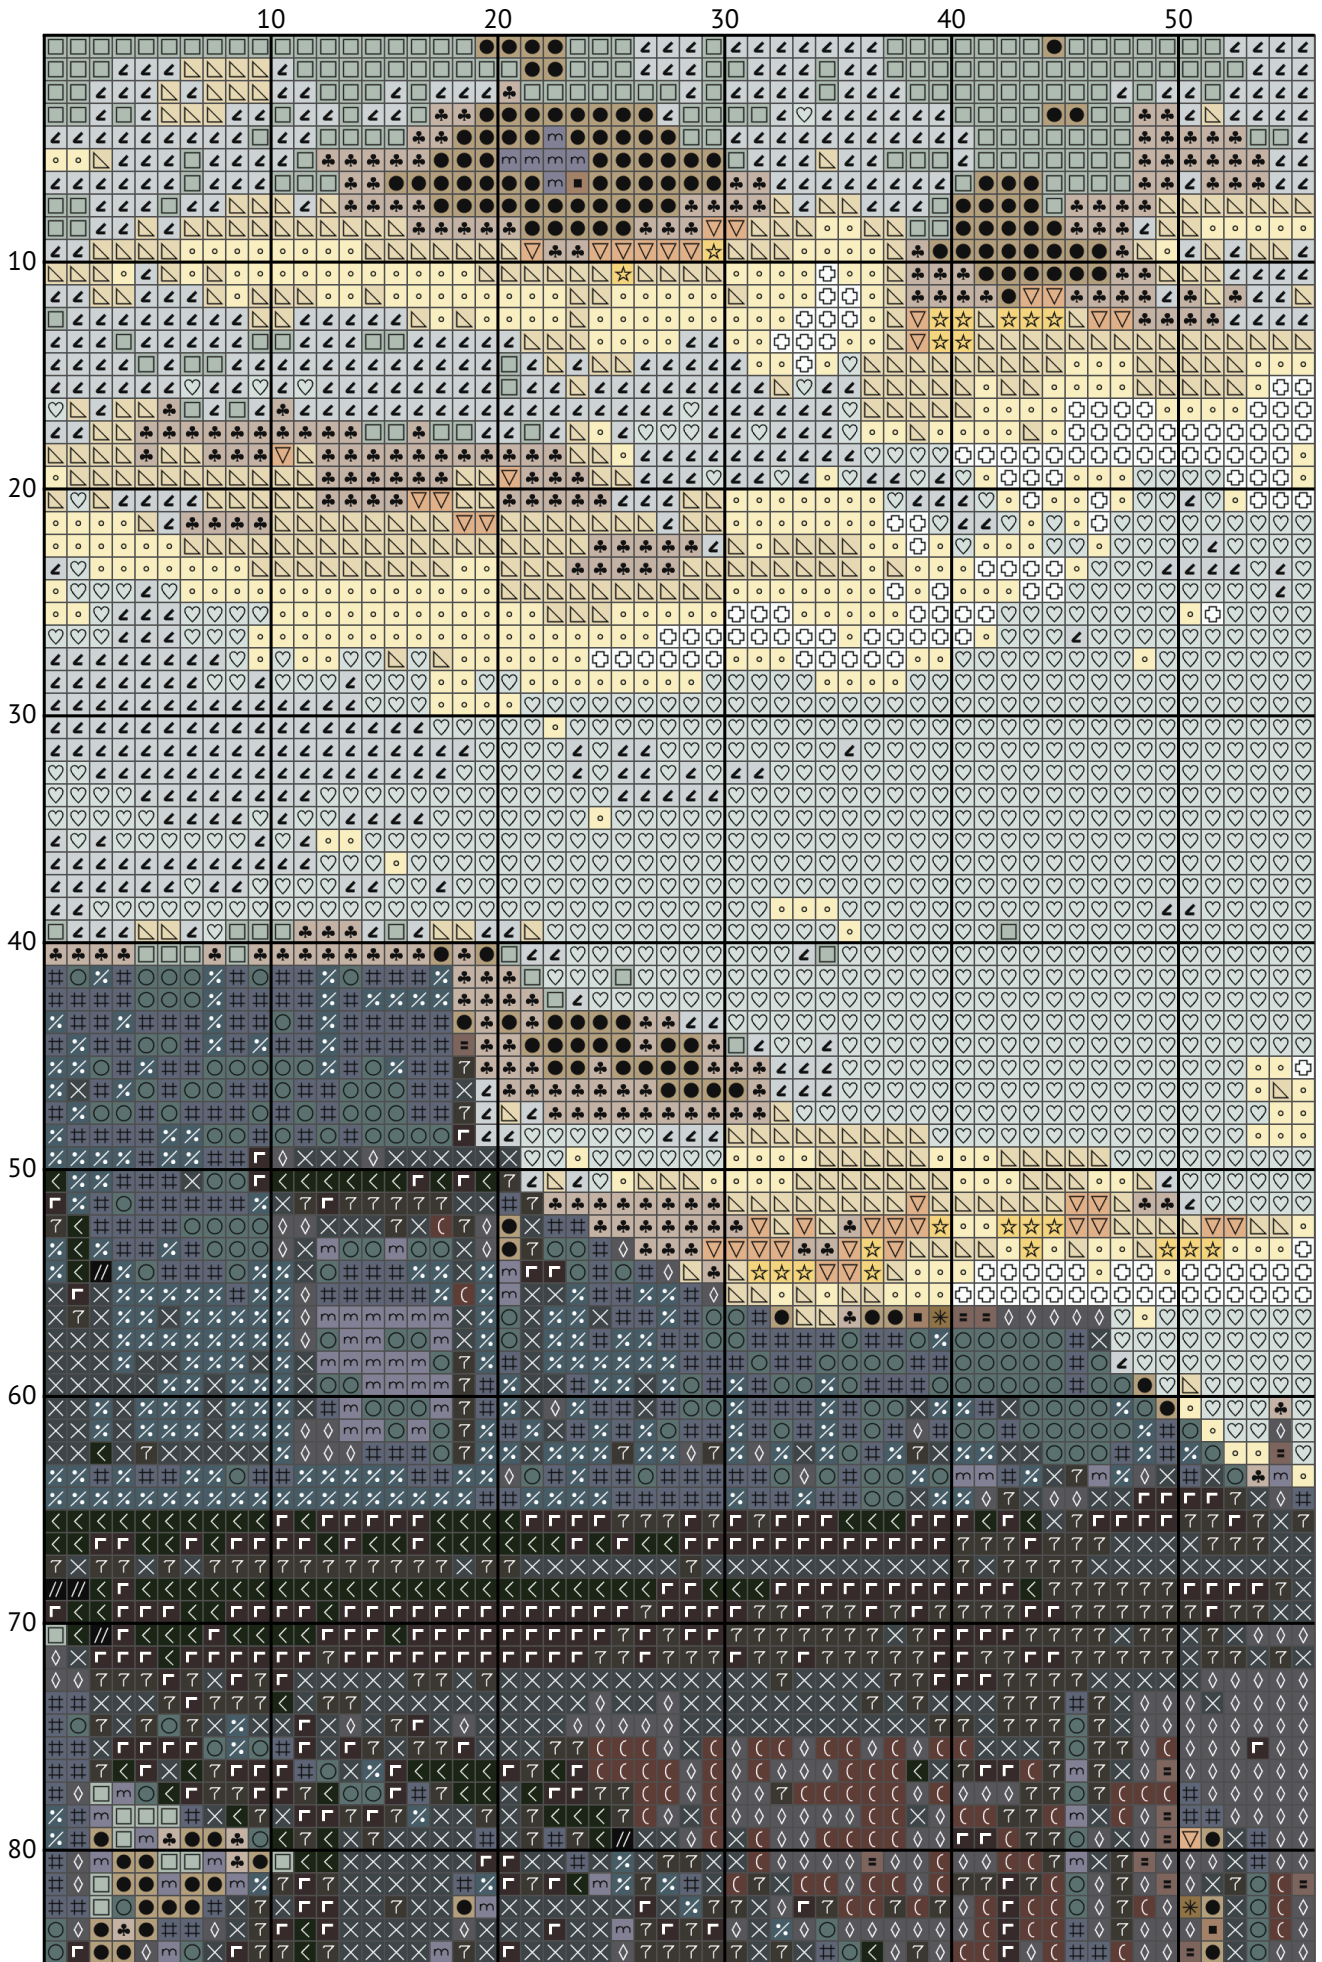

# Вечерний Киев

Схема вышивки крестиком

Размер: 183 x 207 крестиков

Вечерний Киев

Вечерний Киев

Вечерний Киев

Вечерний Киев

Вечерний Киев

Вечерний Киев

Вечерний Киев

Вечерний Киев

Вечерний Киев

Вечерний Киев

Вечерний Киев  
Список нитей мулине DMC

N	Symbol	Number	Name	Stitches
1		 DMC 04	Tin - Dark	3937
2		 DMC 05	Driftwood - Light	861
3		 DMC 09	Cocoa - Very Dark	2006
4		 DMC 310	Black	2114
5		 DMC 318	Steel Gray - Light	970
6		 DMC 413	Pewter Gray - Dark	2991
7		 DMC 414	Steel Gray - Dark	1577
8		 DMC 451	Shell Gray - Dark	2484
9		 DMC 612	Drab Brown - Light	436
10		 DMC 712	Cream	1049
11		 DMC 745	Yellow - Light Pale	438
12		 DMC 746	Off White	1928
13		 DMC 762	Pearl Gray - Very Light	2558
14		 DMC 779	Cocoa - Dark	699
15		 DMC 841	Beige Brown - Light	511
16		 DMC 844	Beaver Gray - Ultra Dark	2665
17		 DMC 926	Gray Green - Medium	828
18		 DMC 928	Gray Green - Very Light	272
19		 DMC 934	Avocado Green - Black	2362
20		 DMC 945	Tawny	738
21		 DMC 3756	Baby Blue - Ultra Very Light	3033
22		 DMC 3768	Gray Green - Dark	359
23		 DMC 3782	Mocha Brown - Light	1016
24		 DMC B5200	Snow White	2049