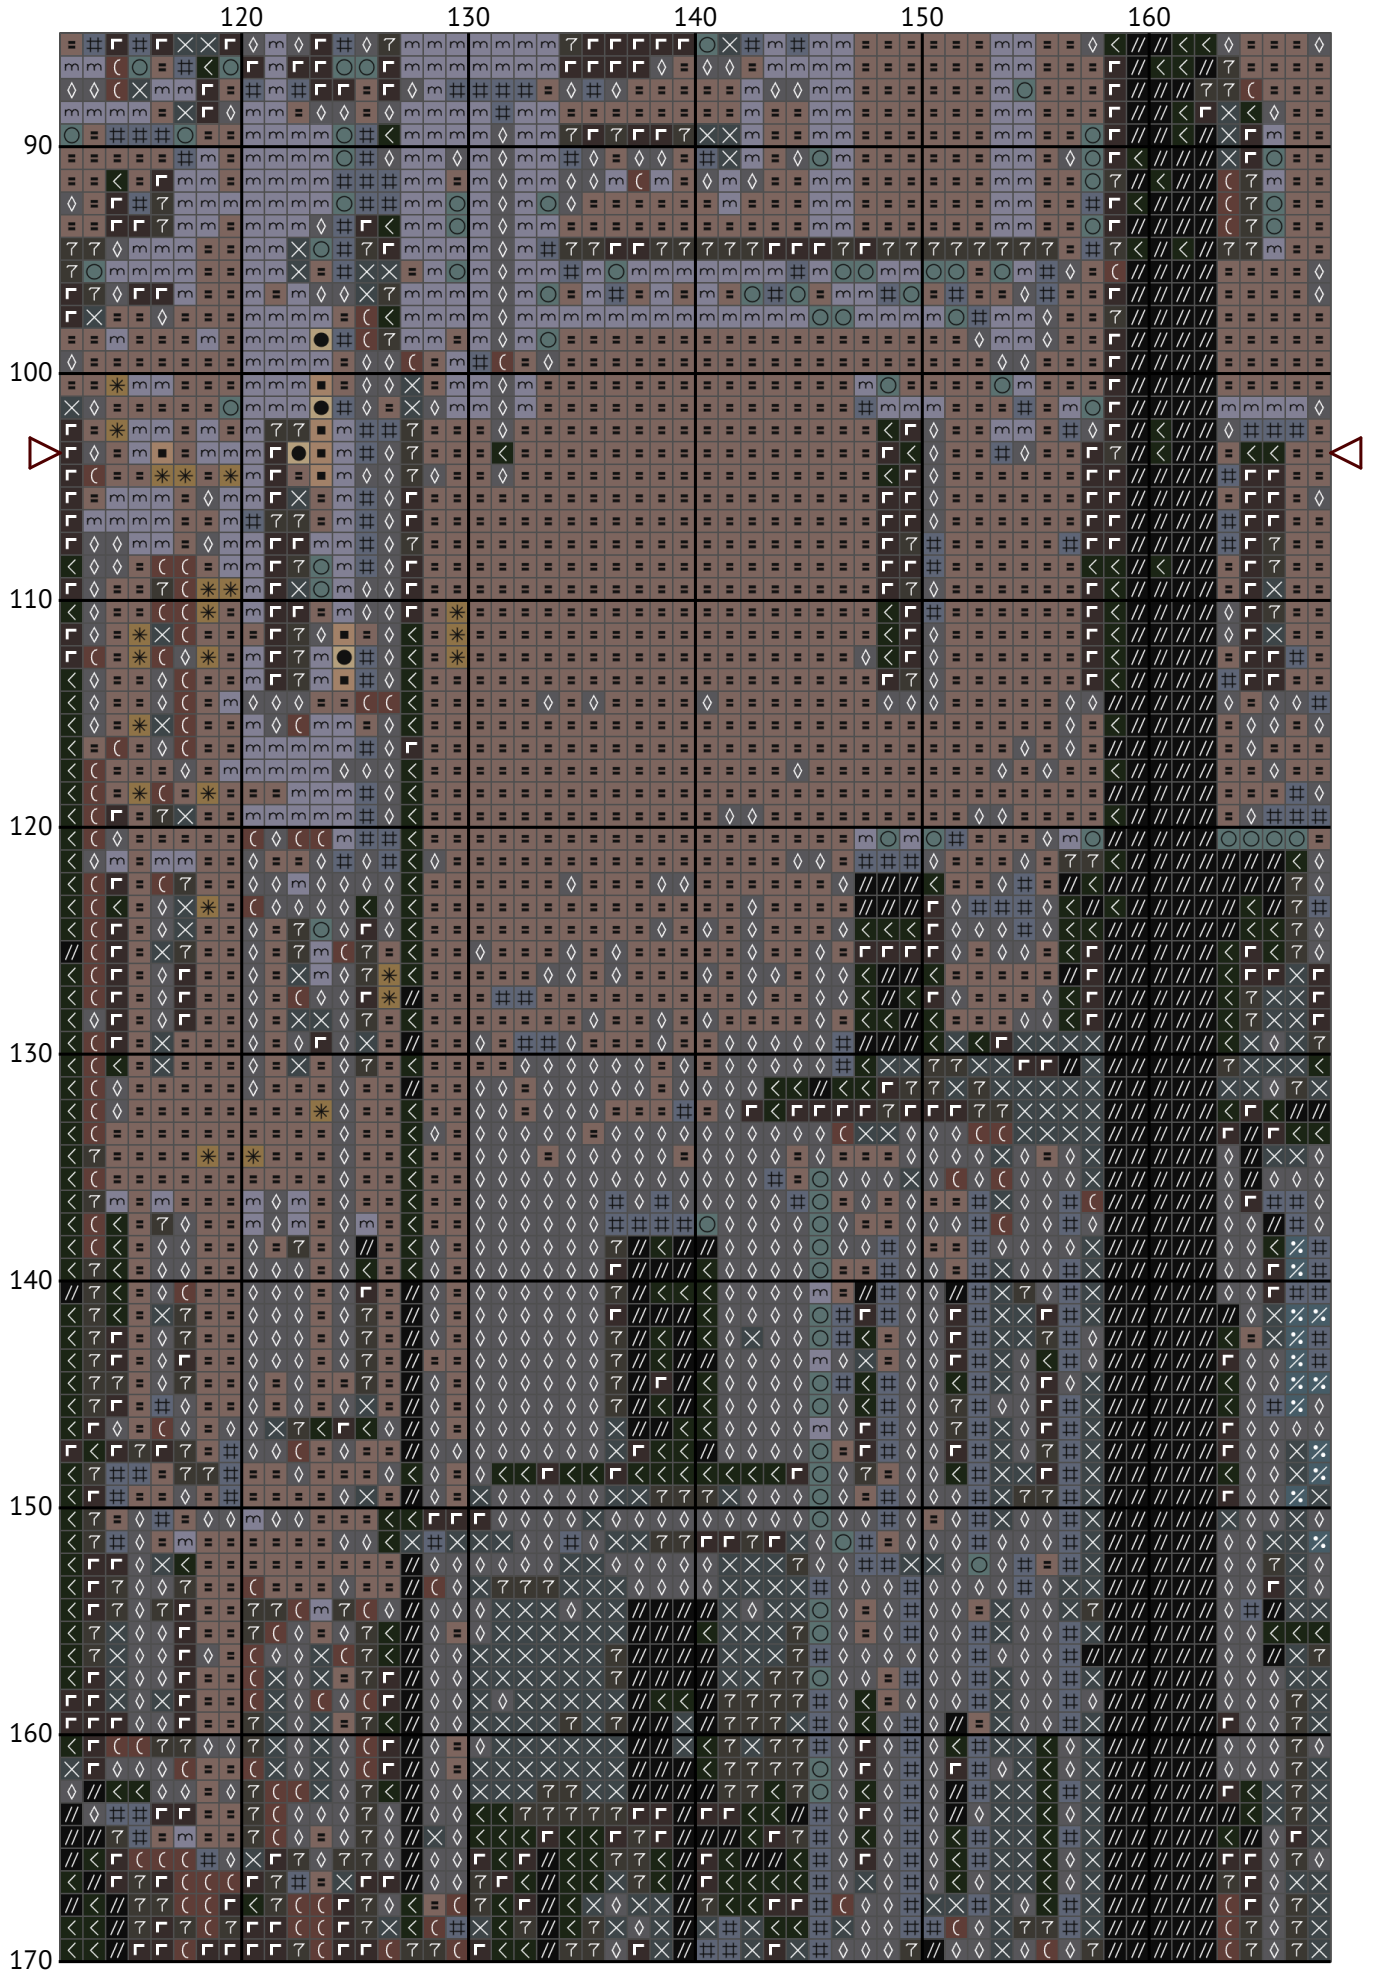

# Вечерний Киев

Схема вышивки крестиком

Размер: 183 x 207 крестиков

Вечерний Киев

Вечерний Киев

Вечерний Киев

Вечерний Киев

Вечерний Киев

Вечерний Киев

Вечерний Киев

Вечерний Киев

Вечерний Киев

Вечерний Киев

Вечерний Киев  
Список нитей мулине DMC

N	Symbol	Number	Name	Stitches
1		 DMC 04	Tin - Dark	3937
2		 DMC 05	Driftwood - Light	861
3		 DMC 09	Cocoa - Very Dark	2006
4		 DMC 310	Black	2114
5		 DMC 318	Steel Gray - Light	970
6		 DMC 413	Pewter Gray - Dark	2991
7		 DMC 414	Steel Gray - Dark	1577
8		 DMC 451	Shell Gray - Dark	2484
9		 DMC 612	Drab Brown - Light	436
10		 DMC 712	Cream	1049
11		 DMC 745	Yellow - Light Pale	438
12		 DMC 746	Off White	1928
13		 DMC 762	Pearl Gray - Very Light	2558
14		 DMC 779	Cocoa - Dark	699
15		 DMC 841	Beige Brown - Light	511
16		 DMC 844	Beaver Gray - Ultra Dark	2665
17		 DMC 926	Gray Green - Medium	828
18		 DMC 928	Gray Green - Very Light	272
19		 DMC 934	Avocado Green - Black	2362
20		 DMC 945	Tawny	738
21		 DMC 3756	Baby Blue - Ultra Very Light	3033
22		 DMC 3768	Gray Green - Dark	359
23		 DMC 3782	Mocha Brown - Light	1016
24		 DMC B5200	Snow White	2049