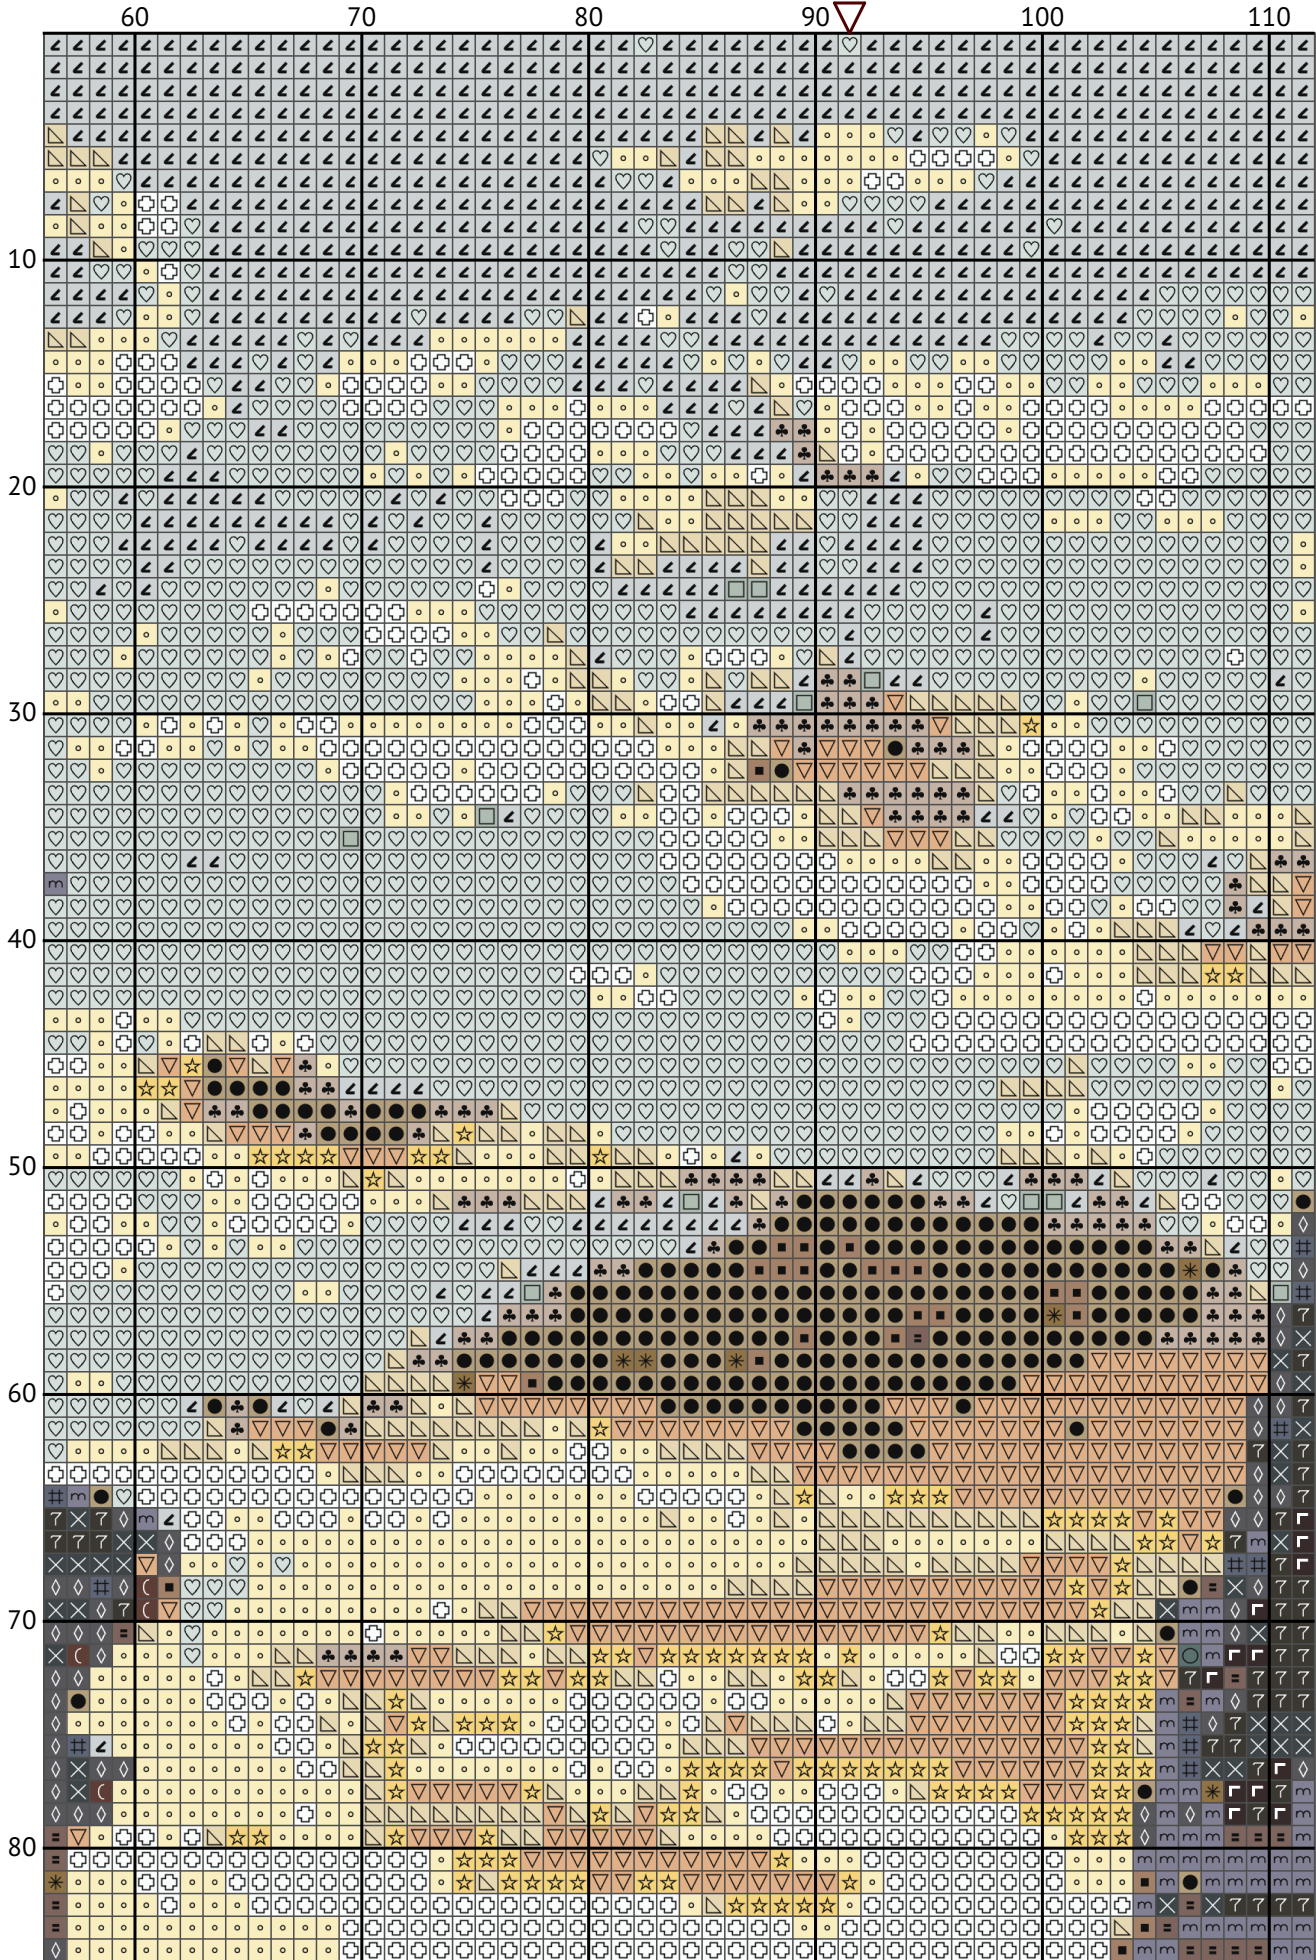

# Вечерний Киев

Схема вышивки крестиком

Размер: 183 x 207 крестиков

Вечерний Киев

Вечерний Киев

Вечерний Киев

Вечерний Киев

Вечерний Киев

Вечерний Киев

Вечерний Киев

Вечерний Киев

Вечерний Киев

Вечерний Киев

Вечерний Киев  
Список нитей мулине DMC

N	Symbol	Number	Name	Stitches
1		 DMC 04	Tin - Dark	3937
2		 DMC 05	Driftwood - Light	861
3		 DMC 09	Cocoa - Very Dark	2006
4		 DMC 310	Black	2114
5		 DMC 318	Steel Gray - Light	970
6		 DMC 413	Pewter Gray - Dark	2991
7		 DMC 414	Steel Gray - Dark	1577
8		 DMC 451	Shell Gray - Dark	2484
9		 DMC 612	Drab Brown - Light	436
10		 DMC 712	Cream	1049
11		 DMC 745	Yellow - Light Pale	438
12		 DMC 746	Off White	1928
13		 DMC 762	Pearl Gray - Very Light	2558
14		 DMC 779	Cocoa - Dark	699
15		 DMC 841	Beige Brown - Light	511
16		 DMC 844	Beaver Gray - Ultra Dark	2665
17		 DMC 926	Gray Green - Medium	828
18		 DMC 928	Gray Green - Very Light	272
19		 DMC 934	Avocado Green - Black	2362
20		 DMC 945	Tawny	738
21		 DMC 3756	Baby Blue - Ultra Very Light	3033
22		 DMC 3768	Gray Green - Dark	359
23		 DMC 3782	Mocha Brown - Light	1016
24		 DMC B5200	Snow White	2049