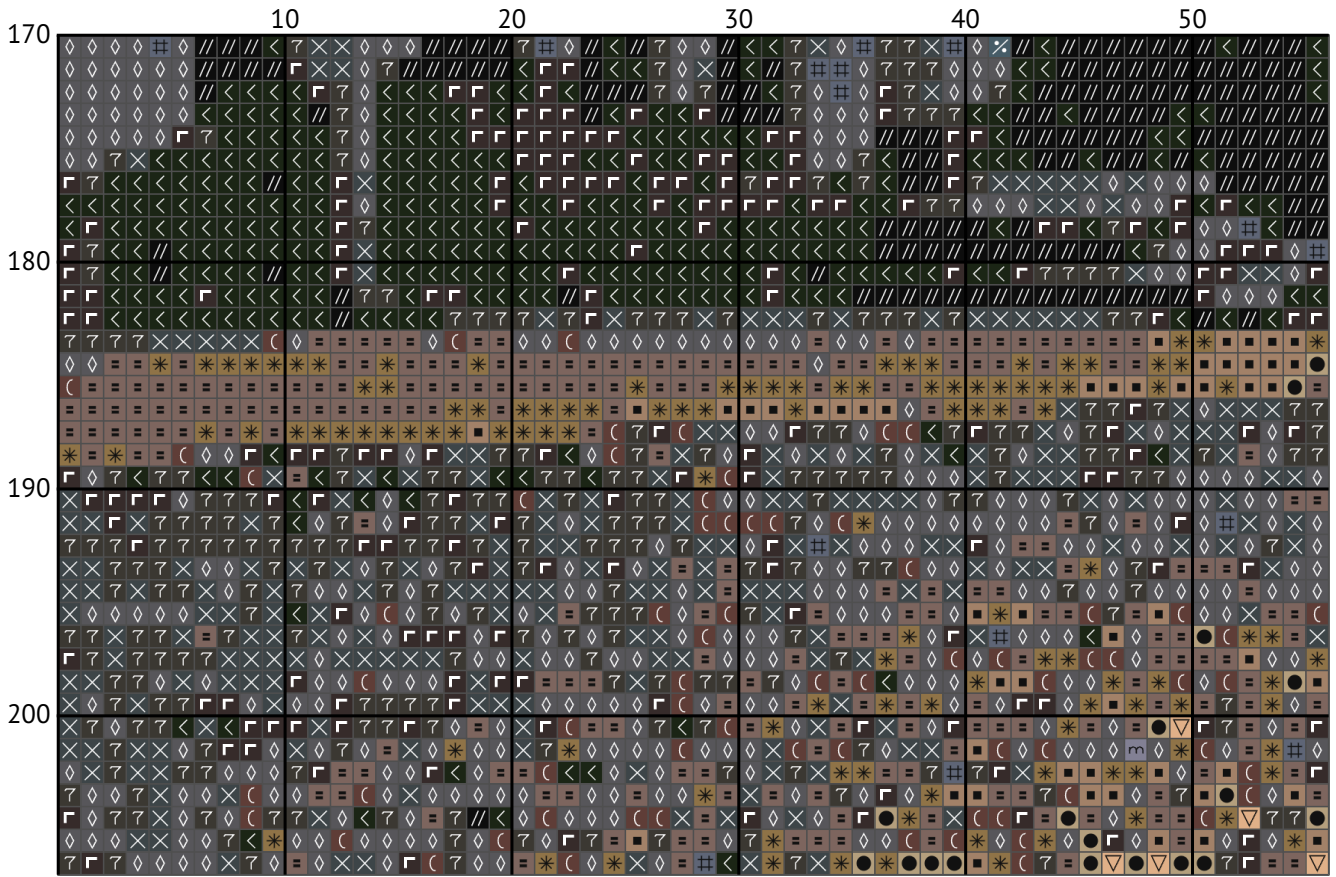

# Вечерний Киев

Схема вышивки крестиком

Размер: 183 x 207 крестиков

Вечерний Киев

Вечерний Киев

Вечерний Киев

Вечерний Киев

Вечерний Киев

Вечерний Киев

Вечерний Киев

Вечерний Киев

Вечерний Киев

Вечерний Киев

Вечерний Киев  
Список нитей мулине DMC

N	Symbol	Number	Name	Stitches
1		 DMC 04	Tin - Dark	3937
2		 DMC 05	Driftwood - Light	861
3		 DMC 09	Cocoa - Very Dark	2006
4		 DMC 310	Black	2114
5		 DMC 318	Steel Gray - Light	970
6		 DMC 413	Pewter Gray - Dark	2991
7		 DMC 414	Steel Gray - Dark	1577
8		 DMC 451	Shell Gray - Dark	2484
9		 DMC 612	Drab Brown - Light	436
10		 DMC 712	Cream	1049
11		 DMC 745	Yellow - Light Pale	438
12		 DMC 746	Off White	1928
13		 DMC 762	Pearl Gray - Very Light	2558
14		 DMC 779	Cocoa - Dark	699
15		 DMC 841	Beige Brown - Light	511
16		 DMC 844	Beaver Gray - Ultra Dark	2665
17		 DMC 926	Gray Green - Medium	828
18		 DMC 928	Gray Green - Very Light	272
19		 DMC 934	Avocado Green - Black	2362
20		 DMC 945	Tawny	738
21		 DMC 3756	Baby Blue - Ultra Very Light	3033
22		 DMC 3768	Gray Green - Dark	359
23		 DMC 3782	Mocha Brown - Light	1016
24		 DMC B5200	Snow White	2049