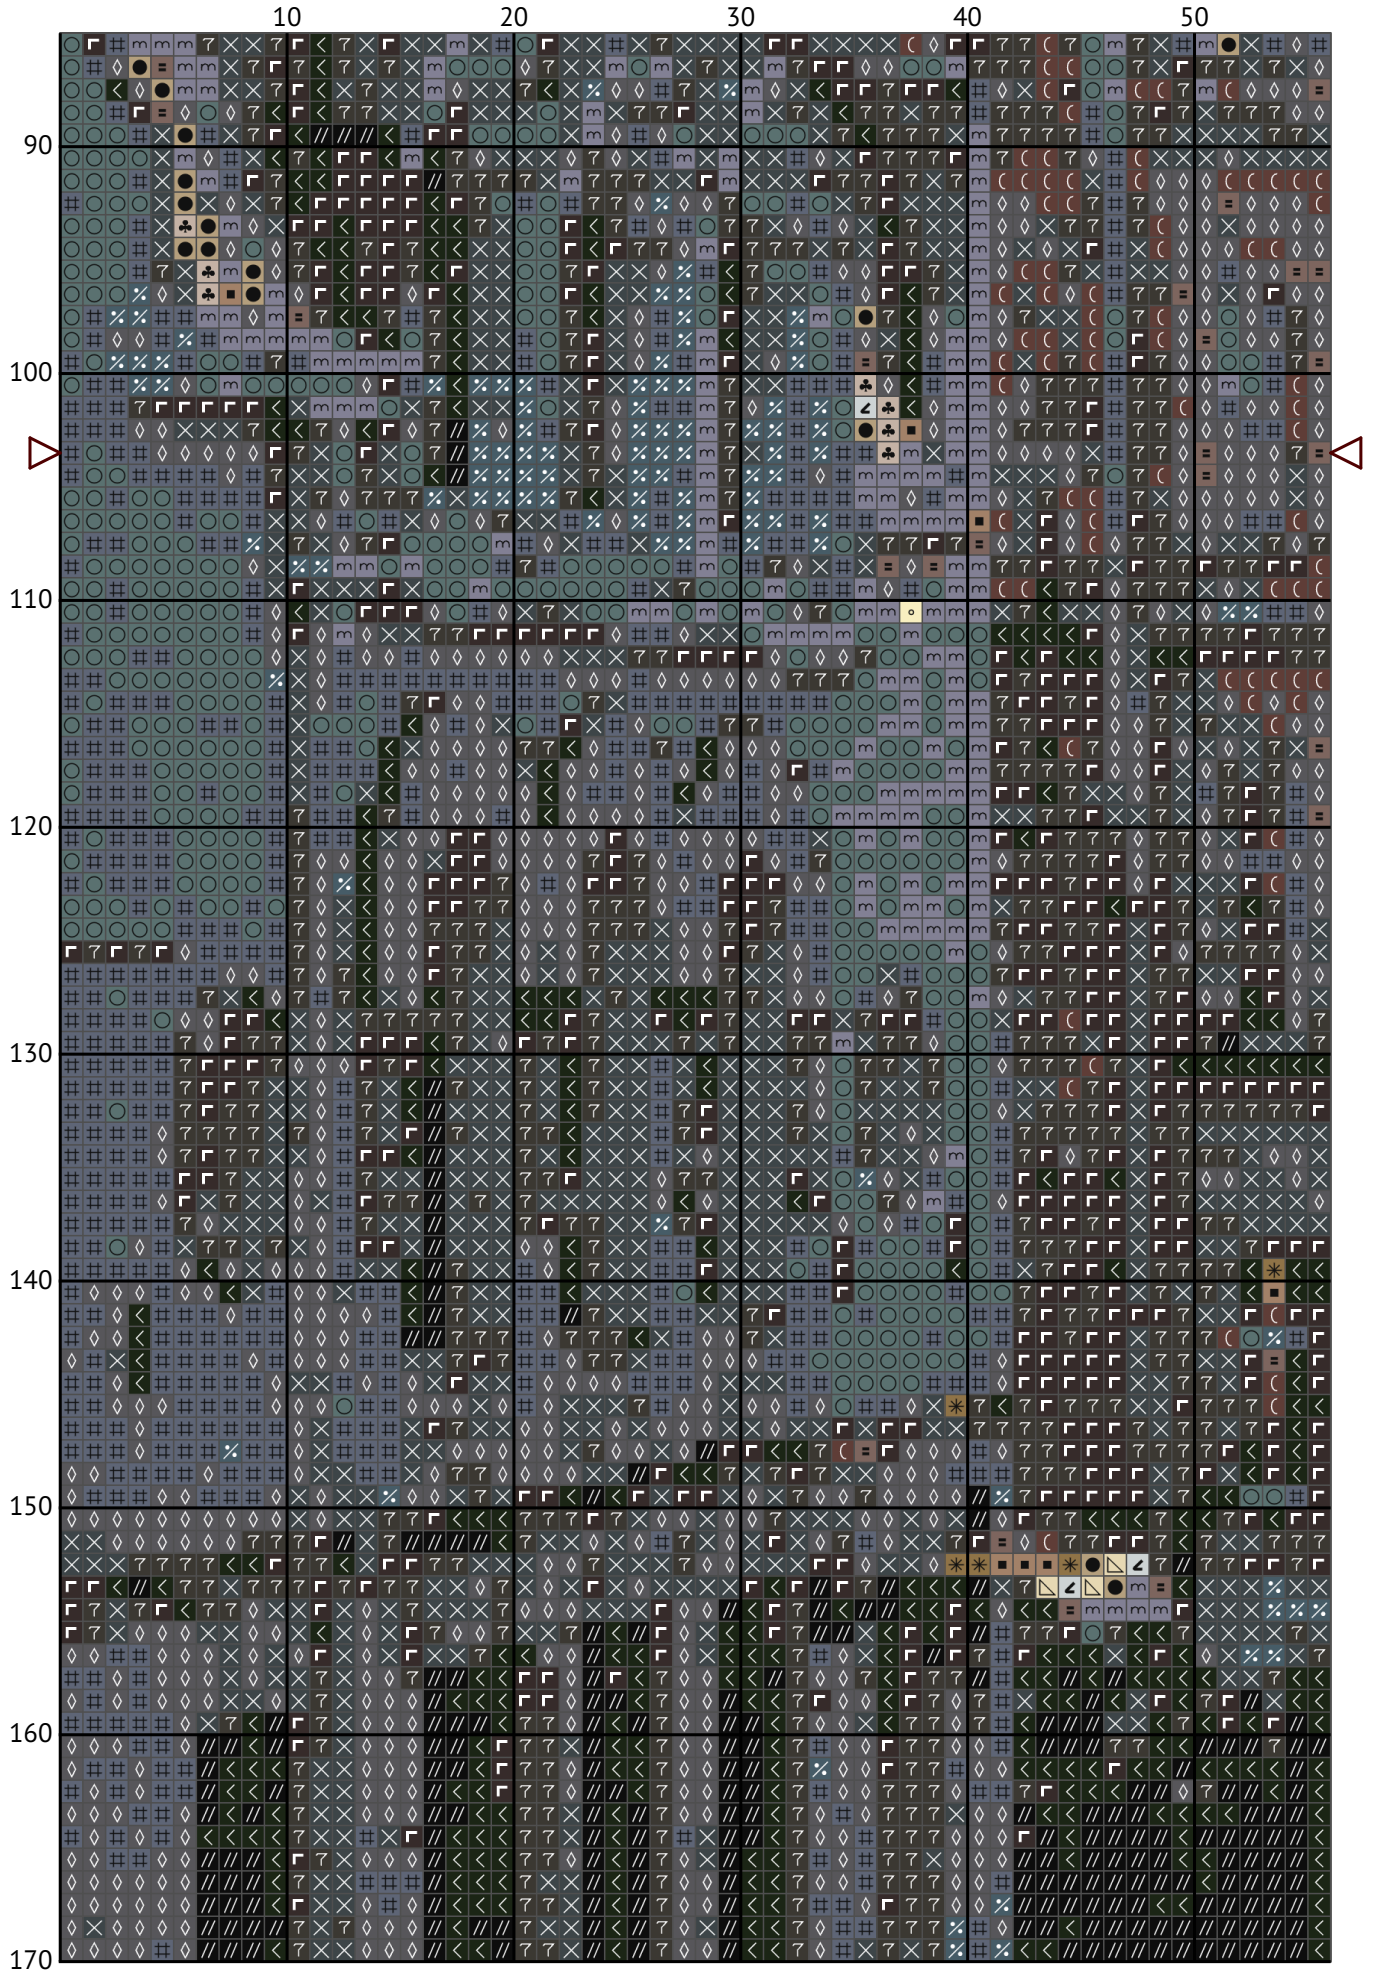

# Вечерний Киев

Схема вышивки крестиком

Размер: 183 x 207 крестиков

Вечерний Киев

Вечерний Киев

Вечерний Киев

Вечерний Киев

Вечерний Киев

Вечерний Киев

Вечерний Киев

Вечерний Киев

Вечерний Киев

Вечерний Киев

Вечерний Киев  
Список нитей мулине DMC

N	Symbol	Number	Name	Stitches
1		 DMC 04	Tin - Dark	3937
2		 DMC 05	Driftwood - Light	861
3		 DMC 09	Cocoa - Very Dark	2006
4		 DMC 310	Black	2114
5		 DMC 318	Steel Gray - Light	970
6		 DMC 413	Pewter Gray - Dark	2991
7		 DMC 414	Steel Gray - Dark	1577
8		 DMC 451	Shell Gray - Dark	2484
9		 DMC 612	Drab Brown - Light	436
10		 DMC 712	Cream	1049
11		 DMC 745	Yellow - Light Pale	438
12		 DMC 746	Off White	1928
13		 DMC 762	Pearl Gray - Very Light	2558
14		 DMC 779	Cocoa - Dark	699
15		 DMC 841	Beige Brown - Light	511
16		 DMC 844	Beaver Gray - Ultra Dark	2665
17		 DMC 926	Gray Green - Medium	828
18		 DMC 928	Gray Green - Very Light	272
19		 DMC 934	Avocado Green - Black	2362
20		 DMC 945	Tawny	738
21		 DMC 3756	Baby Blue - Ultra Very Light	3033
22		 DMC 3768	Gray Green - Dark	359
23		 DMC 3782	Mocha Brown - Light	1016
24		 DMC B5200	Snow White	2049