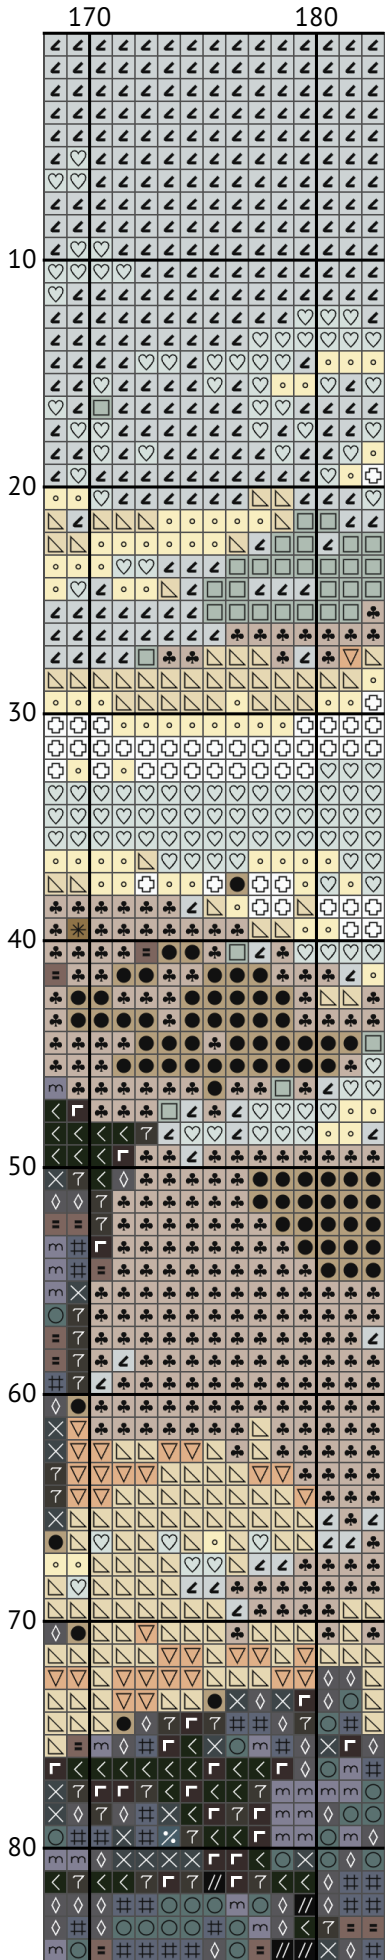

# Вечерний Киев

Схема вышивки крестиком

Размер: 183 x 207 крестиков

Вечерний Киев

Вечерний Киев

Вечерний Киев

Вечерний Киев

Вечерний Киев

Вечерний Киев

Вечерний Киев

Вечерний Киев

Вечерний Киев

Вечерний Киев

Вечерний Киев  
Список нитей мулине DMC

N	Symbol	Number	Name	Stitches
1		 DMC 04	Tin - Dark	3937
2		 DMC 05	Driftwood - Light	861
3		 DMC 09	Cocoa - Very Dark	2006
4		 DMC 310	Black	2114
5		 DMC 318	Steel Gray - Light	970
6		 DMC 413	Pewter Gray - Dark	2991
7		 DMC 414	Steel Gray - Dark	1577
8		 DMC 451	Shell Gray - Dark	2484
9		 DMC 612	Drab Brown - Light	436
10		 DMC 712	Cream	1049
11		 DMC 745	Yellow - Light Pale	438
12		 DMC 746	Off White	1928
13		 DMC 762	Pearl Gray - Very Light	2558
14		 DMC 779	Cocoa - Dark	699
15		 DMC 841	Beige Brown - Light	511
16		 DMC 844	Beaver Gray - Ultra Dark	2665
17		 DMC 926	Gray Green - Medium	828
18		 DMC 928	Gray Green - Very Light	272
19		 DMC 934	Avocado Green - Black	2362
20		 DMC 945	Tawny	738
21		 DMC 3756	Baby Blue - Ultra Very Light	3033
22		 DMC 3768	Gray Green - Dark	359
23		 DMC 3782	Mocha Brown - Light	1016
24		 DMC B5200	Snow White	2049