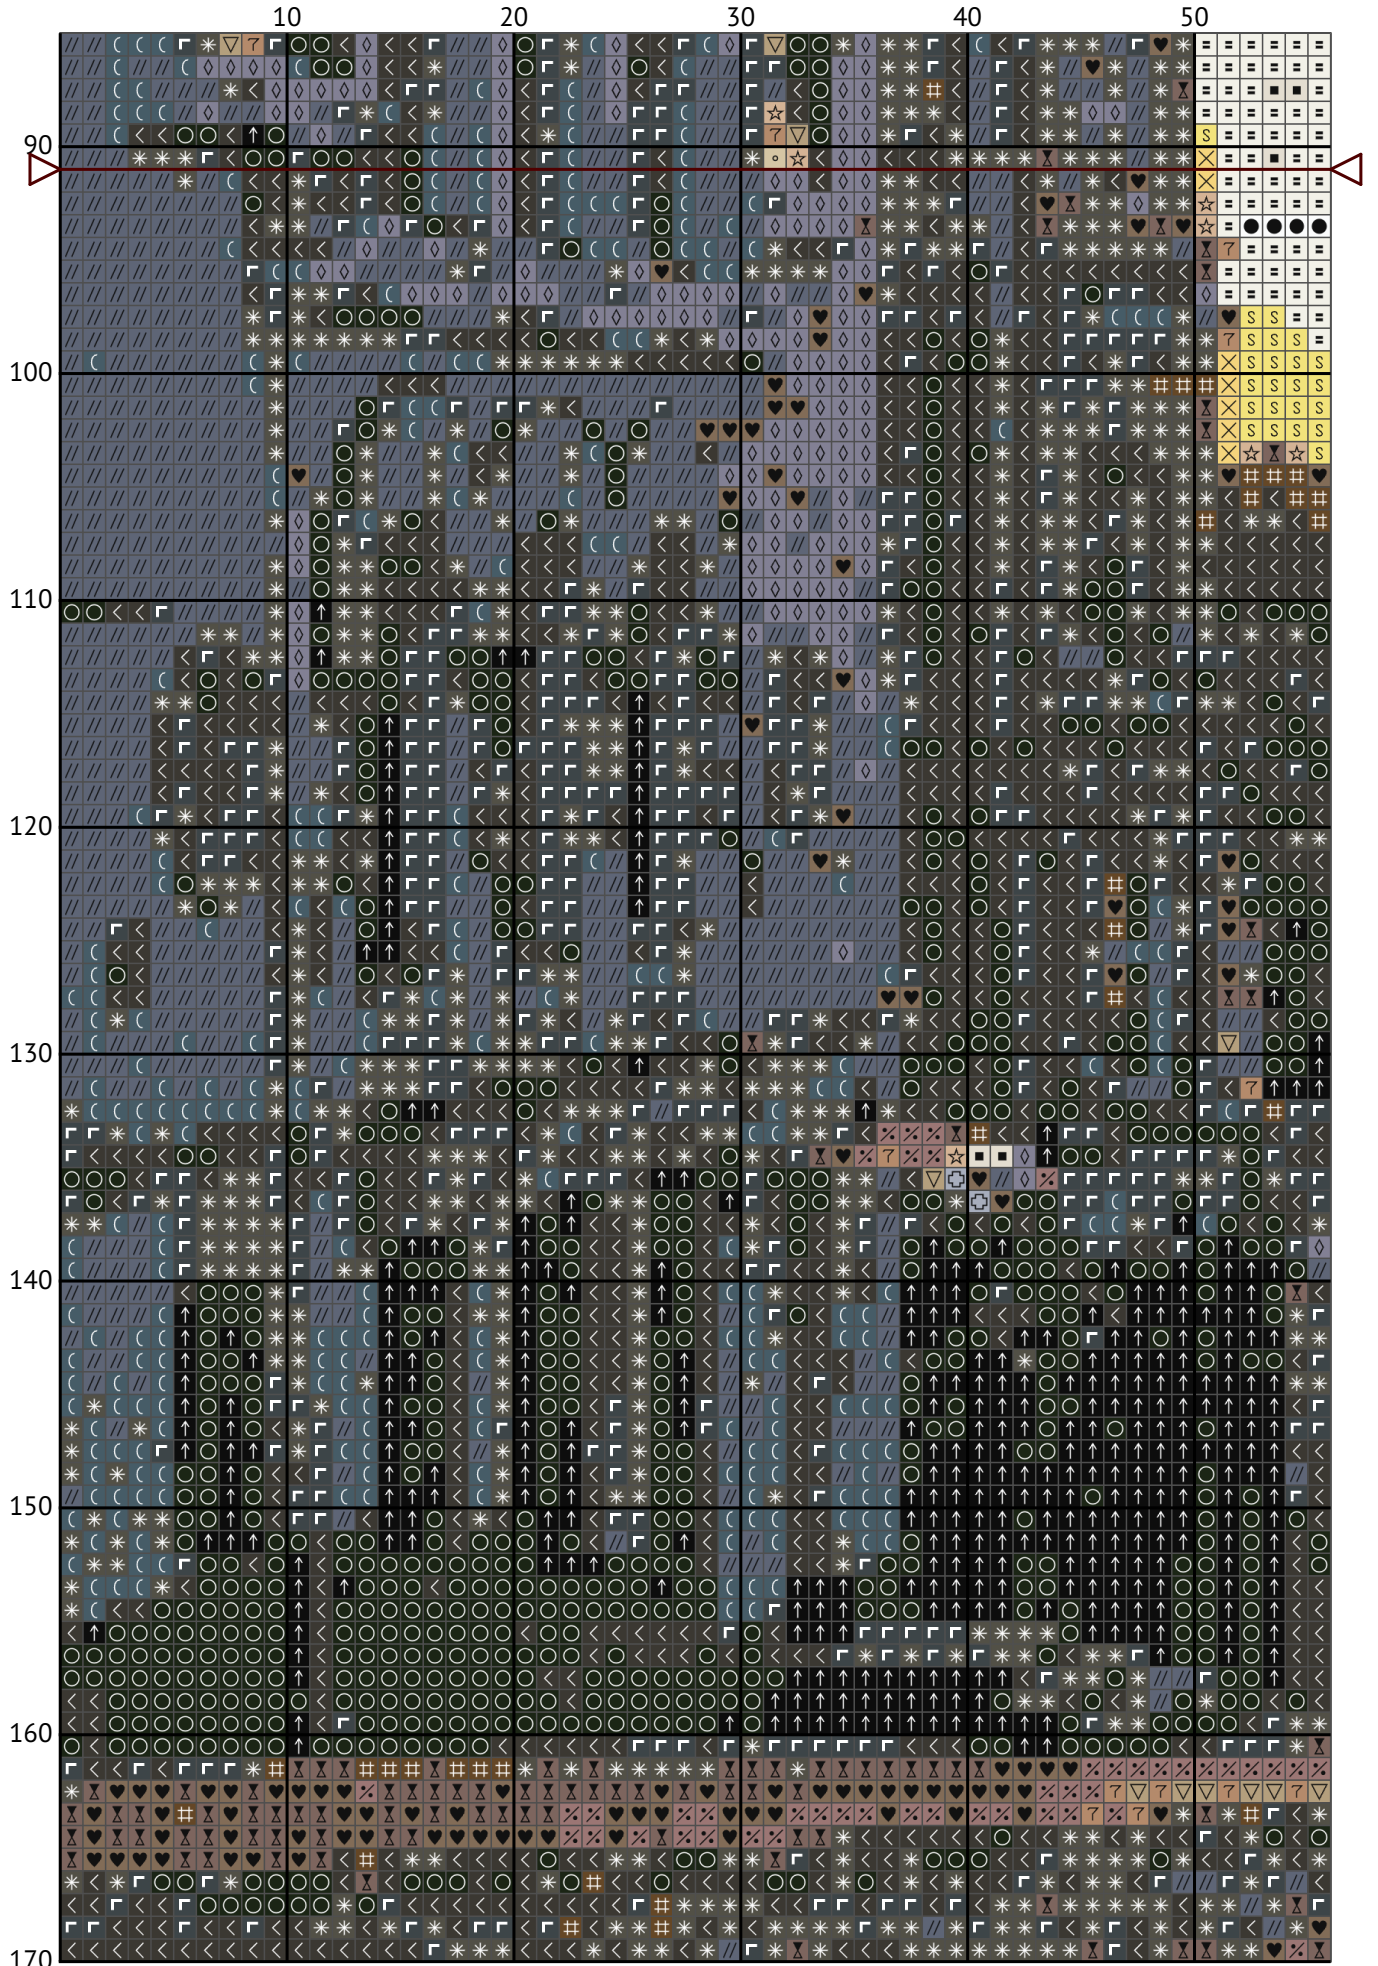

Вечерний Киев

Схема вышивки крестиком

Размер: 161 x 182 крестиков

Вечерний Киев

Вечерний Киев

Вечерний Киев

Вечерний Киев

Вечерний Киев

Вечерний Киев

Вечерний Киев

Вечерний Киев

Вечерний Киев

Список нитей мулине DMC

N	Symbol	Number	Name	Stitches
1		 DMC 07	Driftwood	770
2		 DMC 310	Black	1610
3		 DMC 318	Steel Gray - Light	814
4		 DMC 413	Pewter Gray - Dark	1961
5		 DMC 414	Steel Gray - Dark	1898
6		 DMC 415	Pearl Gray	222
7		 DMC 451	Shell Gray - Dark	1661
8		 DMC 543	Beige - Ultra Very Light	780
9		 DMC 610	Drab Brown - Dark	295
10		 DMC 645	Beaver Gray - Very Dark	2740
11		 DMC 745	Yellow - Light Pale	348
12		 DMC 762	Pearl Gray - Very Light	2399
13		 DMC 822	Beige Gray - Light	845
14		 DMC 844	Beaver Gray - Ultra Dark	3032
15		 DMC 934	Avocado Green - Black	2493
16		 DMC 3078	Golden Yellow - Very Light	97
17		 DMC 3768	Gray Green - Dark	725
18		 DMC 3782	Mocha Brown - Light	677
19		 DMC 3861	Cocoa - Light	296
20		 DMC 3864	Mocha Beige - Light	298
21		 DMC 3865	Winter White	1716
22		 DMC 3866	Mocha - Ultra Very Light	2430
23		 DMC B5200	Snow White	1195