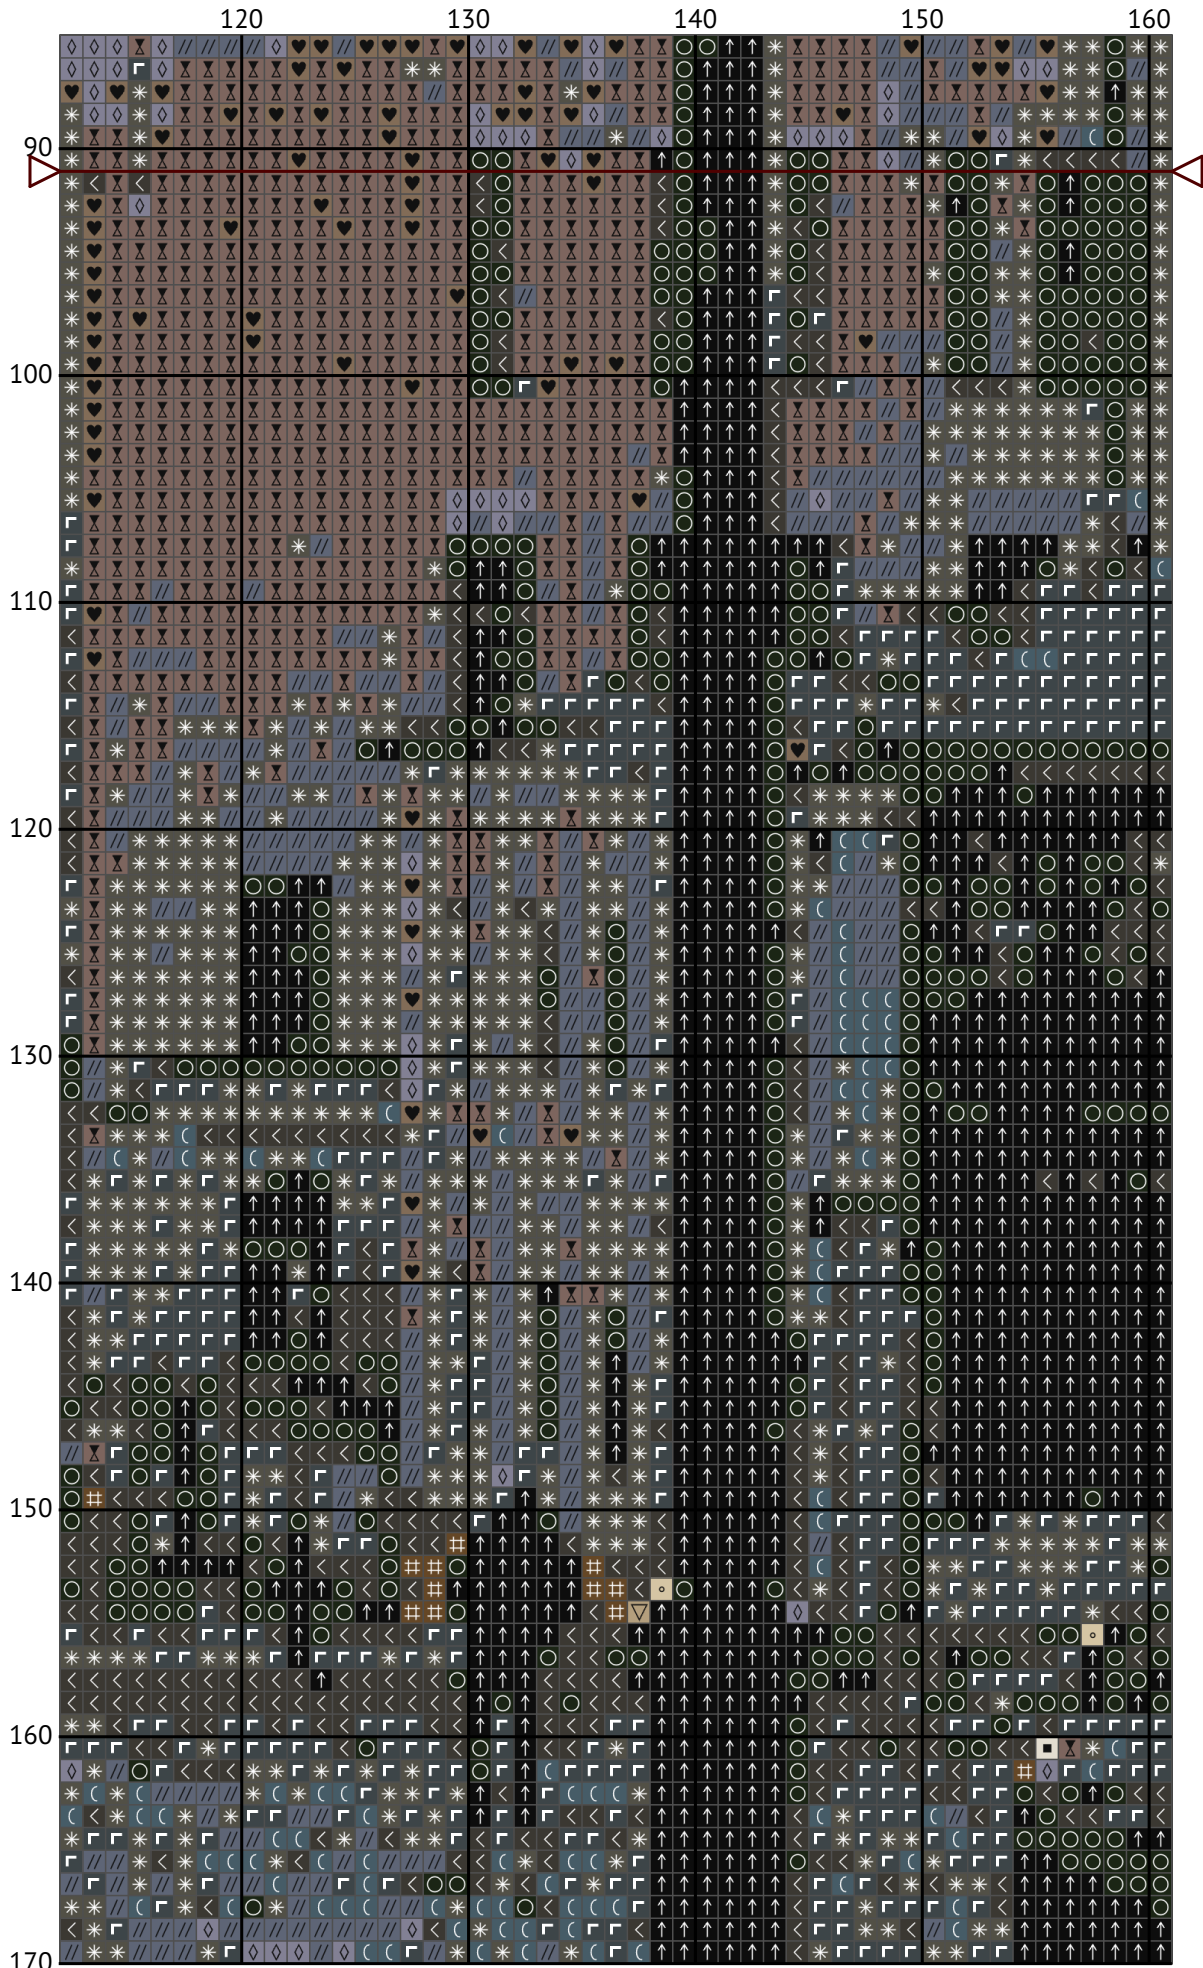

Вечерний Киев

Схема вышивки крестиком

Размер: 161 x 182 крестиков

Вечерний Киев

Вечерний Киев

Вечерний Киев

Вечерний Киев

Вечерний Киев

Вечерний Киев

Вечерний Киев

Вечерний Киев

Вечерний Киев

Список нитей мулине DMC

N	Symbol	Number	Name	Stitches
1		 DMC 07	Driftwood	770
2		 DMC 310	Black	1610
3		 DMC 318	Steel Gray - Light	814
4		 DMC 413	Pewter Gray - Dark	1961
5		 DMC 414	Steel Gray - Dark	1898
6		 DMC 415	Pearl Gray	222
7		 DMC 451	Shell Gray - Dark	1661
8		 DMC 543	Beige - Ultra Very Light	780
9		 DMC 610	Drab Brown - Dark	295
10		 DMC 645	Beaver Gray - Very Dark	2740
11		 DMC 745	Yellow - Light Pale	348
12		 DMC 762	Pearl Gray - Very Light	2399
13		 DMC 822	Beige Gray - Light	845
14		 DMC 844	Beaver Gray - Ultra Dark	3032
15		 DMC 934	Avocado Green - Black	2493
16		 DMC 3078	Golden Yellow - Very Light	97
17		 DMC 3768	Gray Green - Dark	725
18		 DMC 3782	Mocha Brown - Light	677
19		 DMC 3861	Cocoa - Light	296
20		 DMC 3864	Mocha Beige - Light	298
21		 DMC 3865	Winter White	1716
22		 DMC 3866	Mocha - Ultra Very Light	2430
23		 DMC B5200	Snow White	1195