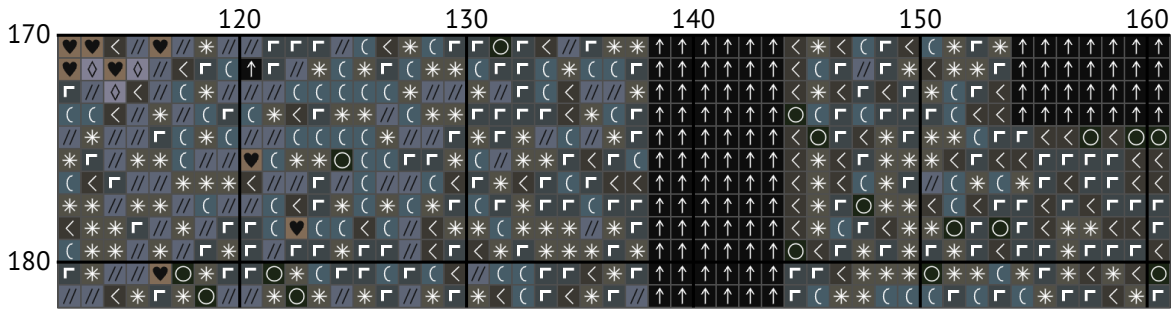

Вечерний Киев

Схема вышивки крестиком

Размер: 161 x 182 крестиков

Вечерний Киев

Вечерний Киев

Вечерний Киев

Вечерний Киев

Вечерний Киев

Вечерний Киев

Вечерний Киев

Вечерний Киев

Вечерний Киев

Список нитей мулине DMC

N	Symbol	Number	Name	Stitches
1		 DMC 07	Driftwood	770
2		 DMC 310	Black	1610
3		 DMC 318	Steel Gray - Light	814
4		 DMC 413	Pewter Gray - Dark	1961
5		 DMC 414	Steel Gray - Dark	1898
6		 DMC 415	Pearl Gray	222
7		 DMC 451	Shell Gray - Dark	1661
8		 DMC 543	Beige - Ultra Very Light	780
9		 DMC 610	Drab Brown - Dark	295
10		 DMC 645	Beaver Gray - Very Dark	2740
11		 DMC 745	Yellow - Light Pale	348
12		 DMC 762	Pearl Gray - Very Light	2399
13		 DMC 822	Beige Gray - Light	845
14		 DMC 844	Beaver Gray - Ultra Dark	3032
15		 DMC 934	Avocado Green - Black	2493
16		 DMC 3078	Golden Yellow - Very Light	97
17		 DMC 3768	Gray Green - Dark	725
18		 DMC 3782	Mocha Brown - Light	677
19		 DMC 3861	Cocoa - Light	296
20		 DMC 3864	Mocha Beige - Light	298
21		 DMC 3865	Winter White	1716
22		 DMC 3866	Mocha - Ultra Very Light	2430
23		 DMC B5200	Snow White	1195