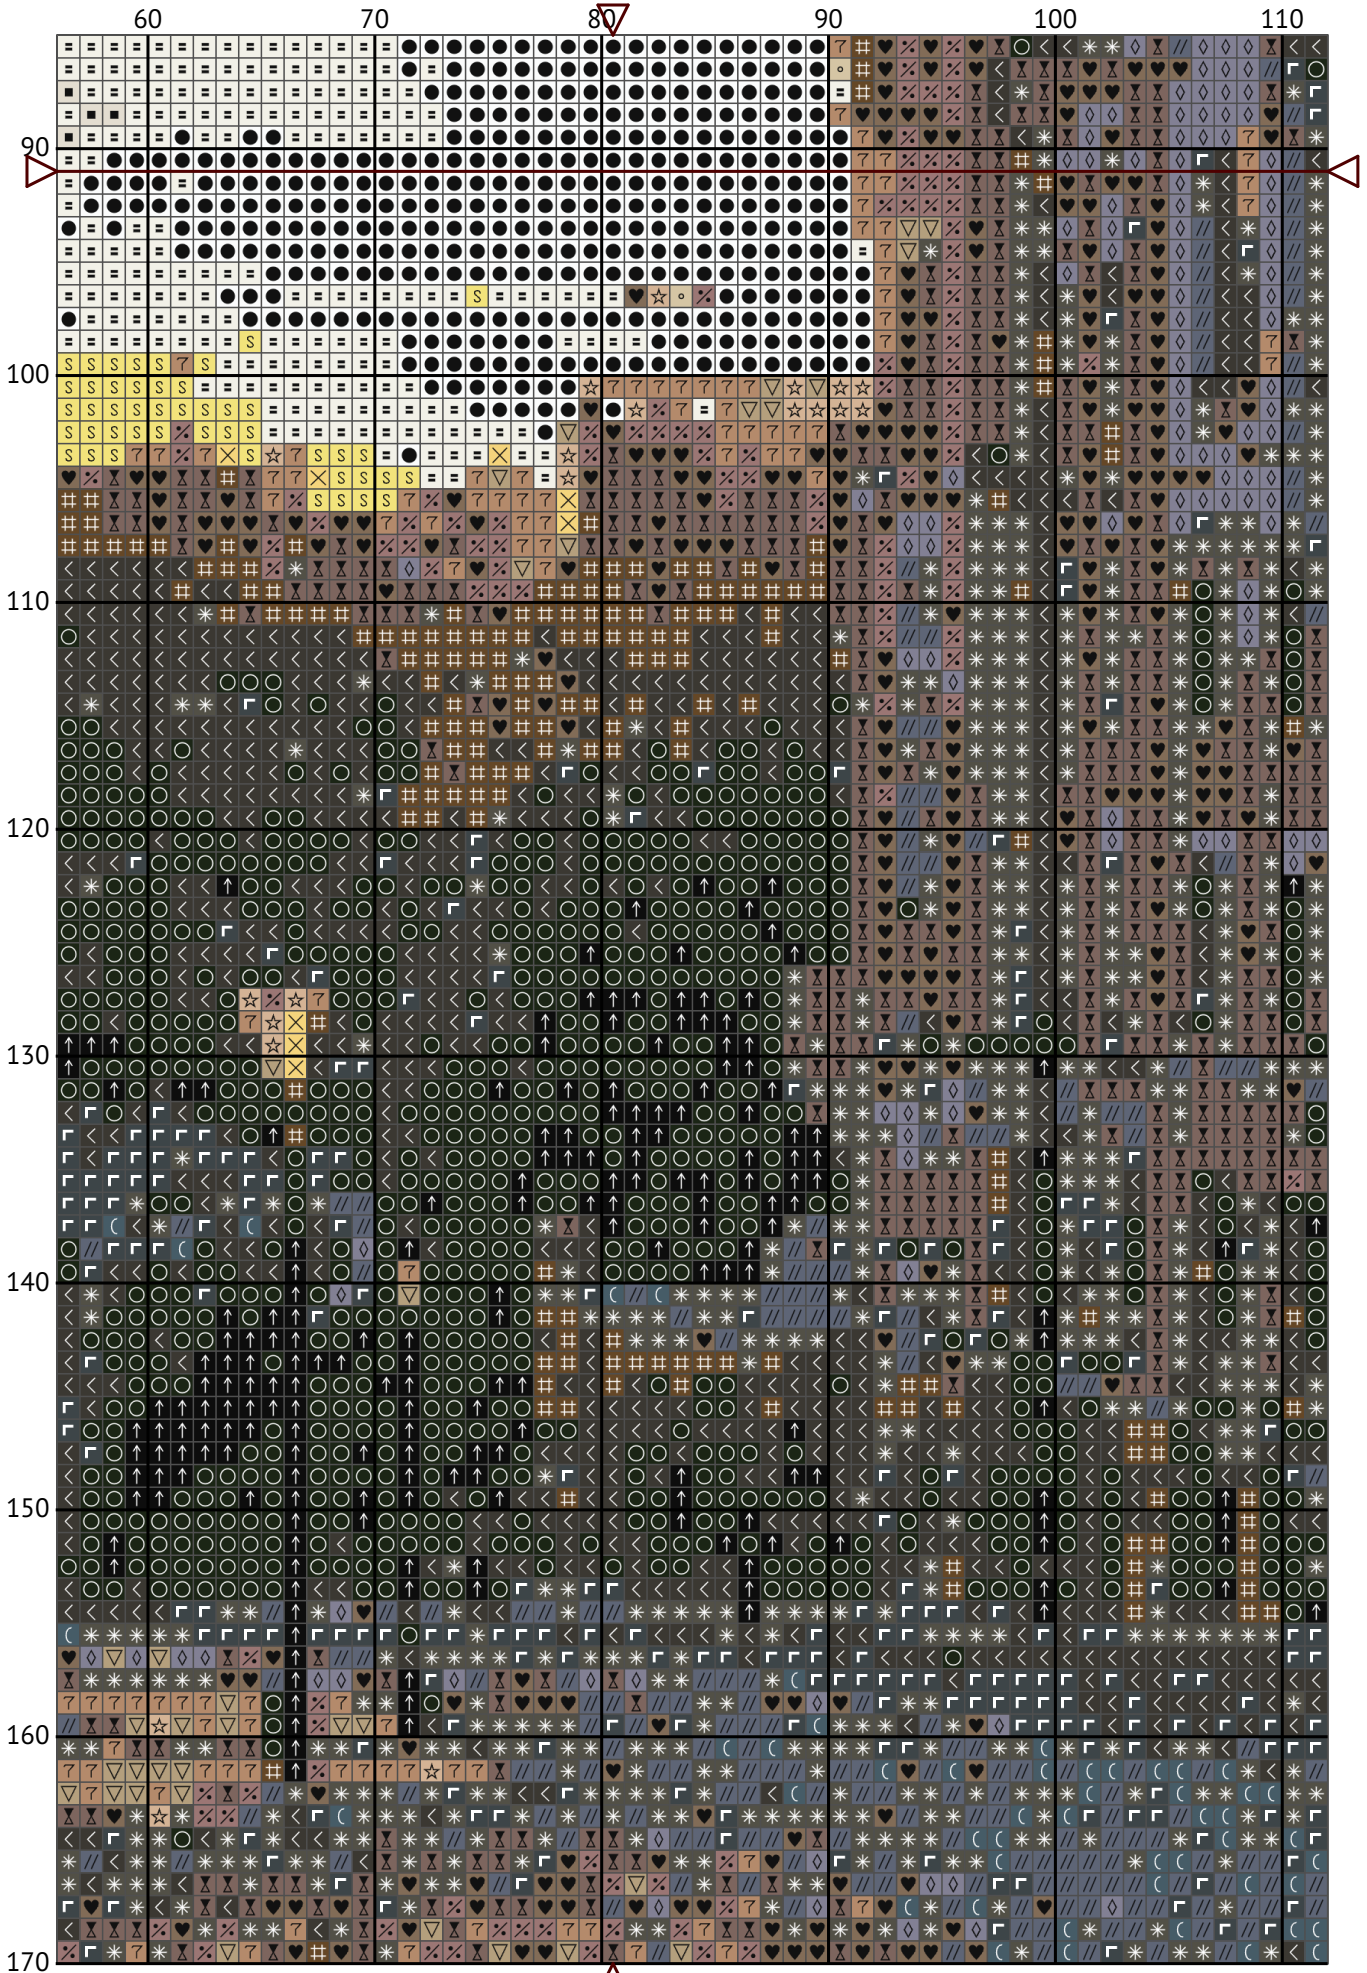

Вечерний Киев

Схема вышивки крестиком

Размер: 161 x 182 крестиков

Вечерний Киев

Вечерний Киев

Вечерний Киев

Вечерний Киев

Вечерний Киев

Вечерний Киев

Вечерний Киев

Вечерний Киев

Вечерний Киев

Список нитей мулине DMC

N	Symbol	Number	Name	Stitches
1		 DMC 07	Driftwood	770
2		 DMC 310	Black	1610
3		 DMC 318	Steel Gray - Light	814
4		 DMC 413	Pewter Gray - Dark	1961
5		 DMC 414	Steel Gray - Dark	1898
6		 DMC 415	Pearl Gray	222
7		 DMC 451	Shell Gray - Dark	1661
8		 DMC 543	Beige - Ultra Very Light	780
9		 DMC 610	Drab Brown - Dark	295
10		 DMC 645	Beaver Gray - Very Dark	2740
11		 DMC 745	Yellow - Light Pale	348
12		 DMC 762	Pearl Gray - Very Light	2399
13		 DMC 822	Beige Gray - Light	845
14		 DMC 844	Beaver Gray - Ultra Dark	3032
15		 DMC 934	Avocado Green - Black	2493
16		 DMC 3078	Golden Yellow - Very Light	97
17		 DMC 3768	Gray Green - Dark	725
18		 DMC 3782	Mocha Brown - Light	677
19		 DMC 3861	Cocoa - Light	296
20		 DMC 3864	Mocha Beige - Light	298
21		 DMC 3865	Winter White	1716
22		 DMC 3866	Mocha - Ultra Very Light	2430
23		 DMC B5200	Snow White	1195