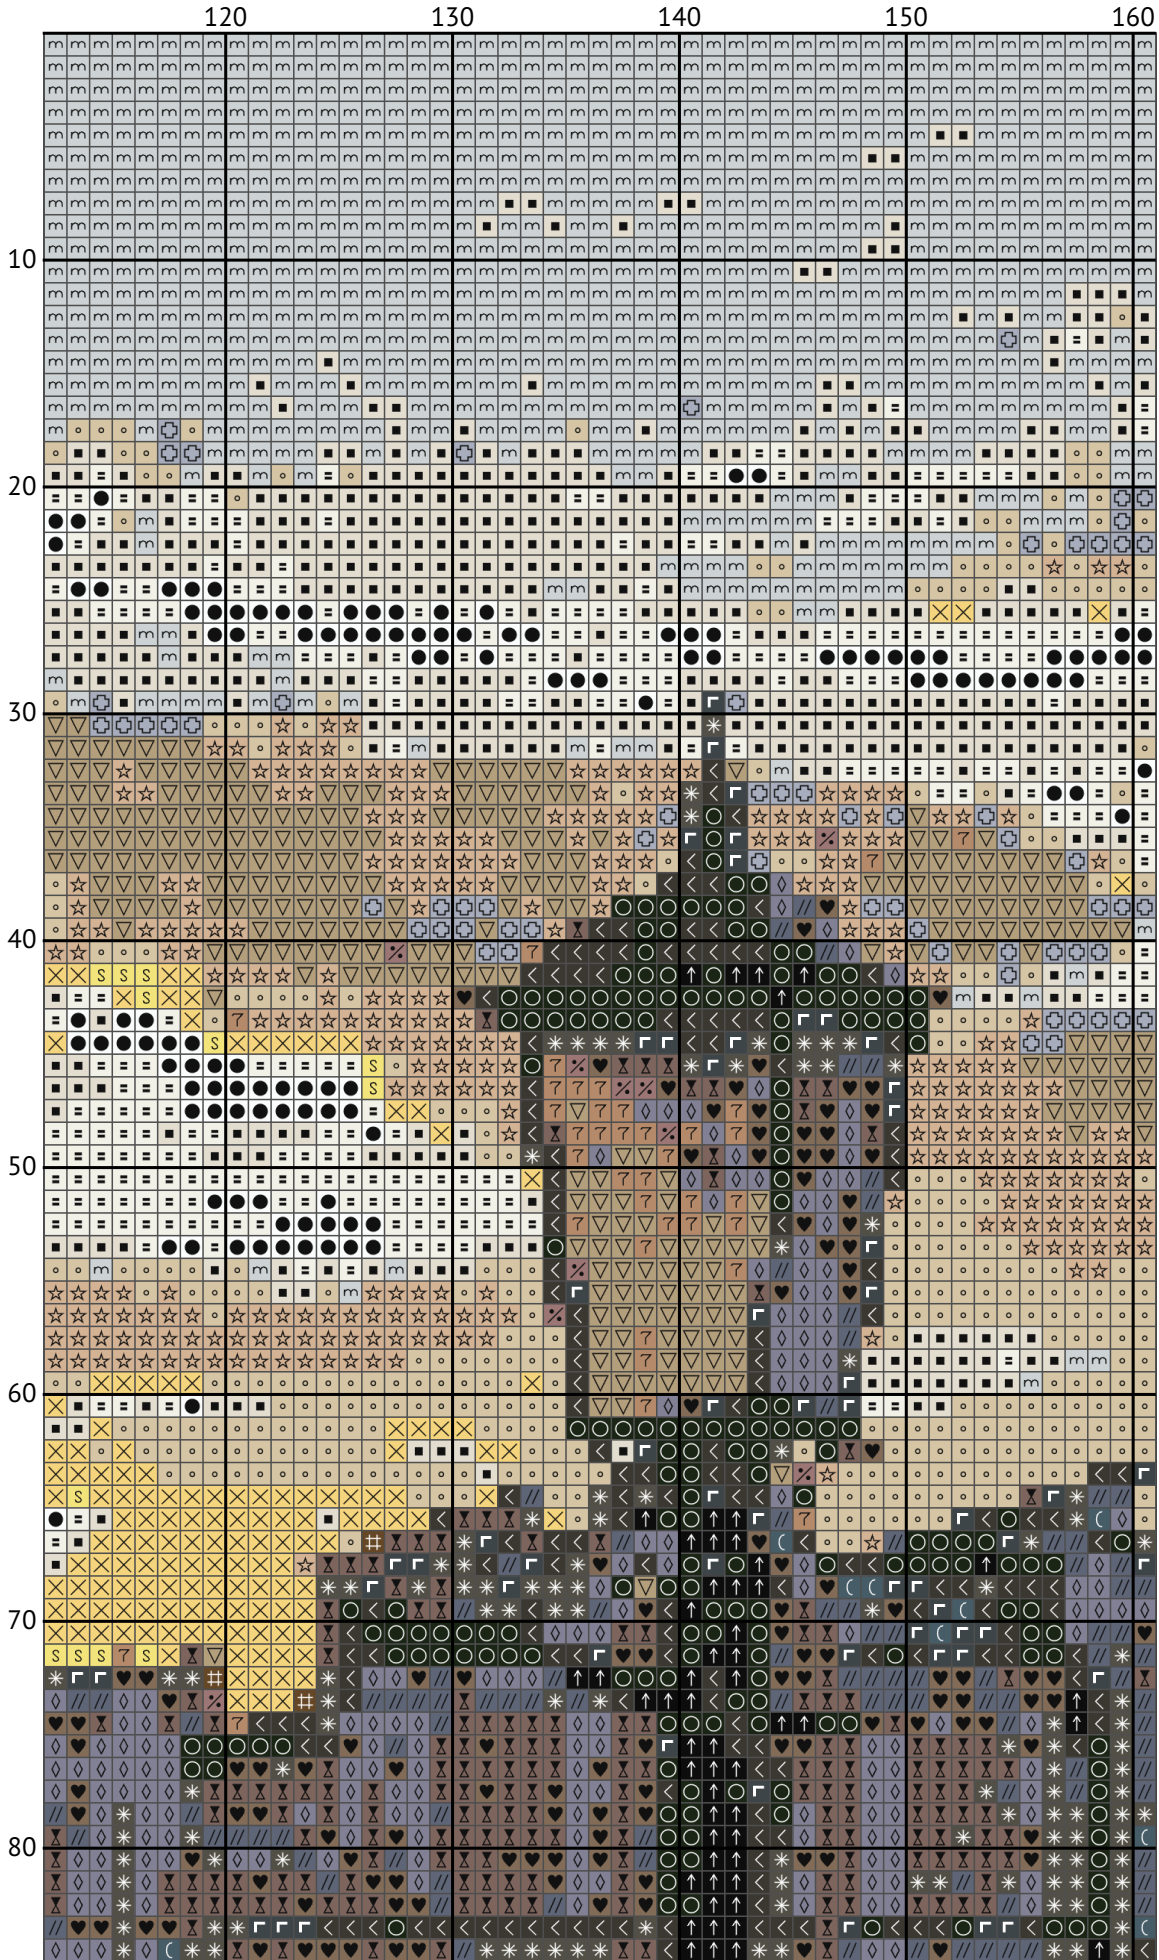

Вечерний Киев

Схема вышивки крестиком

Размер: 161 x 182 крестиков

Вечерний Киев

Вечерний Киев

Вечерний Киев

Вечерний Киев

Вечерний Киев

Вечерний Киев

Вечерний Киев

Вечерний Киев

Вечерний Киев

Список нитей мулине DMC

N	Symbol	Number	Name	Stitches
1		 DMC 07	Driftwood	770
2		 DMC 310	Black	1610
3		 DMC 318	Steel Gray - Light	814
4		 DMC 413	Pewter Gray - Dark	1961
5		 DMC 414	Steel Gray - Dark	1898
6		 DMC 415	Pearl Gray	222
7		 DMC 451	Shell Gray - Dark	1661
8		 DMC 543	Beige - Ultra Very Light	780
9		 DMC 610	Drab Brown - Dark	295
10		 DMC 645	Beaver Gray - Very Dark	2740
11		 DMC 745	Yellow - Light Pale	348
12		 DMC 762	Pearl Gray - Very Light	2399
13		 DMC 822	Beige Gray - Light	845
14		 DMC 844	Beaver Gray - Ultra Dark	3032
15		 DMC 934	Avocado Green - Black	2493
16		 DMC 3078	Golden Yellow - Very Light	97
17		 DMC 3768	Gray Green - Dark	725
18		 DMC 3782	Mocha Brown - Light	677
19		 DMC 3861	Cocoa - Light	296
20		 DMC 3864	Mocha Beige - Light	298
21		 DMC 3865	Winter White	1716
22		 DMC 3866	Mocha - Ultra Very Light	2430
23		 DMC B5200	Snow White	1195