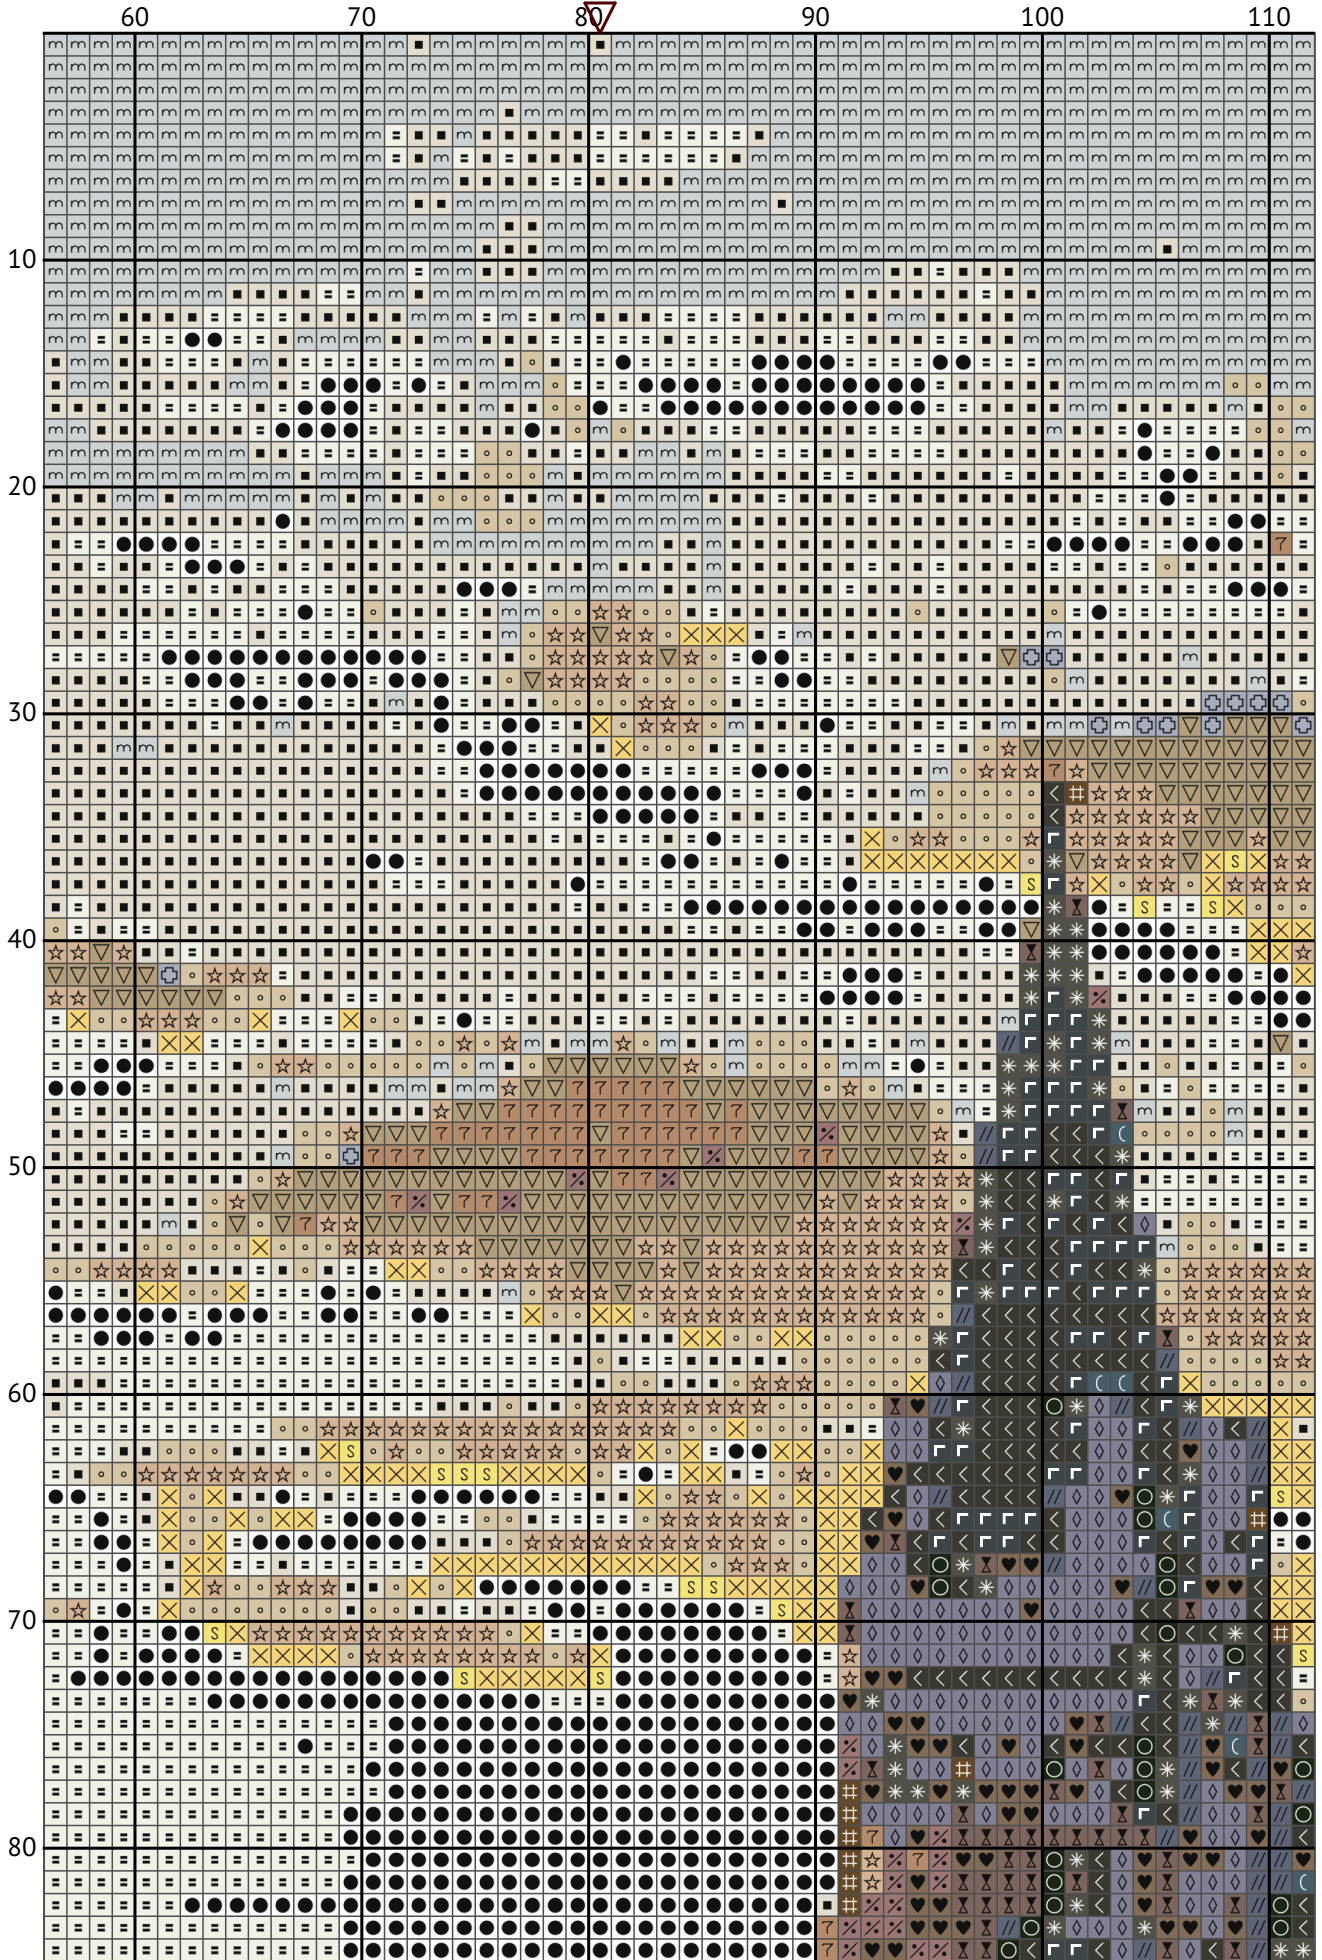

Вечерний Киев

Схема вышивки крестиком

Размер: 161 x 182 крестиков

Вечерний Киев

Вечерний Киев

Вечерний Киев

Вечерний Киев

Вечерний Киев

Вечерний Киев

Вечерний Киев

Вечерний Киев

Вечерний Киев

Список нитей мулине DMC

N	Symbol	Number	Name	Stitches
1		 DMC 07	Driftwood	770
2		 DMC 310	Black	1610
3		 DMC 318	Steel Gray - Light	814
4		 DMC 413	Pewter Gray - Dark	1961
5		 DMC 414	Steel Gray - Dark	1898
6		 DMC 415	Pearl Gray	222
7		 DMC 451	Shell Gray - Dark	1661
8		 DMC 543	Beige - Ultra Very Light	780
9		 DMC 610	Drab Brown - Dark	295
10		 DMC 645	Beaver Gray - Very Dark	2740
11		 DMC 745	Yellow - Light Pale	348
12		 DMC 762	Pearl Gray - Very Light	2399
13		 DMC 822	Beige Gray - Light	845
14		 DMC 844	Beaver Gray - Ultra Dark	3032
15		 DMC 934	Avocado Green - Black	2493
16		 DMC 3078	Golden Yellow - Very Light	97
17		 DMC 3768	Gray Green - Dark	725
18		 DMC 3782	Mocha Brown - Light	677
19		 DMC 3861	Cocoa - Light	296
20		 DMC 3864	Mocha Beige - Light	298
21		 DMC 3865	Winter White	1716
22		 DMC 3866	Mocha - Ultra Very Light	2430
23		 DMC B5200	Snow White	1195