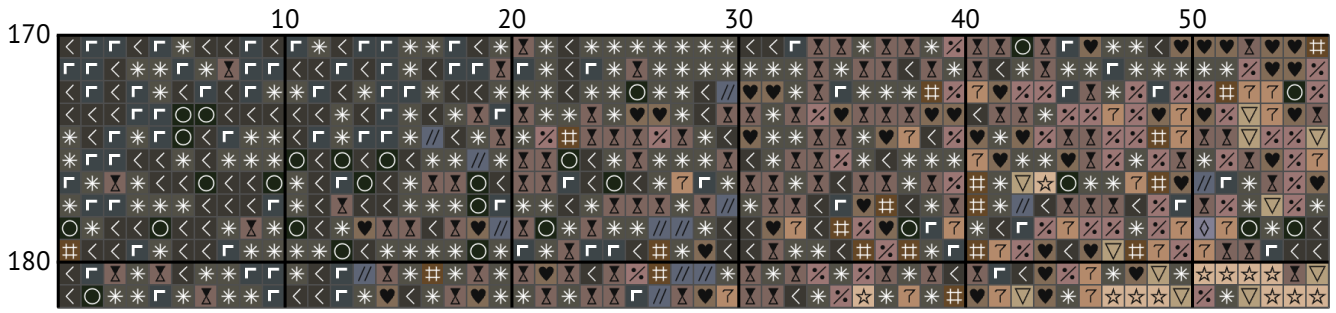

Вечерний Киев

Схема вышивки крестиком

Размер: 161 x 182 крестиков

Вечерний Киев

Вечерний Киев

Вечерний Киев

Вечерний Киев

Вечерний Киев

Вечерний Киев

Вечерний Киев

Вечерний Киев

Вечерний Киев

Список нитей мулине DMC

N	Symbol	Number	Name	Stitches
1		 DMC 07	Driftwood	770
2		 DMC 310	Black	1610
3		 DMC 318	Steel Gray - Light	814
4		 DMC 413	Pewter Gray - Dark	1961
5		 DMC 414	Steel Gray - Dark	1898
6		 DMC 415	Pearl Gray	222
7		 DMC 451	Shell Gray - Dark	1661
8		 DMC 543	Beige - Ultra Very Light	780
9		 DMC 610	Drab Brown - Dark	295
10		 DMC 645	Beaver Gray - Very Dark	2740
11		 DMC 745	Yellow - Light Pale	348
12		 DMC 762	Pearl Gray - Very Light	2399
13		 DMC 822	Beige Gray - Light	845
14		 DMC 844	Beaver Gray - Ultra Dark	3032
15		 DMC 934	Avocado Green - Black	2493
16		 DMC 3078	Golden Yellow - Very Light	97
17		 DMC 3768	Gray Green - Dark	725
18		 DMC 3782	Mocha Brown - Light	677
19		 DMC 3861	Cocoa - Light	296
20		 DMC 3864	Mocha Beige - Light	298
21		 DMC 3865	Winter White	1716
22		 DMC 3866	Mocha - Ultra Very Light	2430
23		 DMC B5200	Snow White	1195