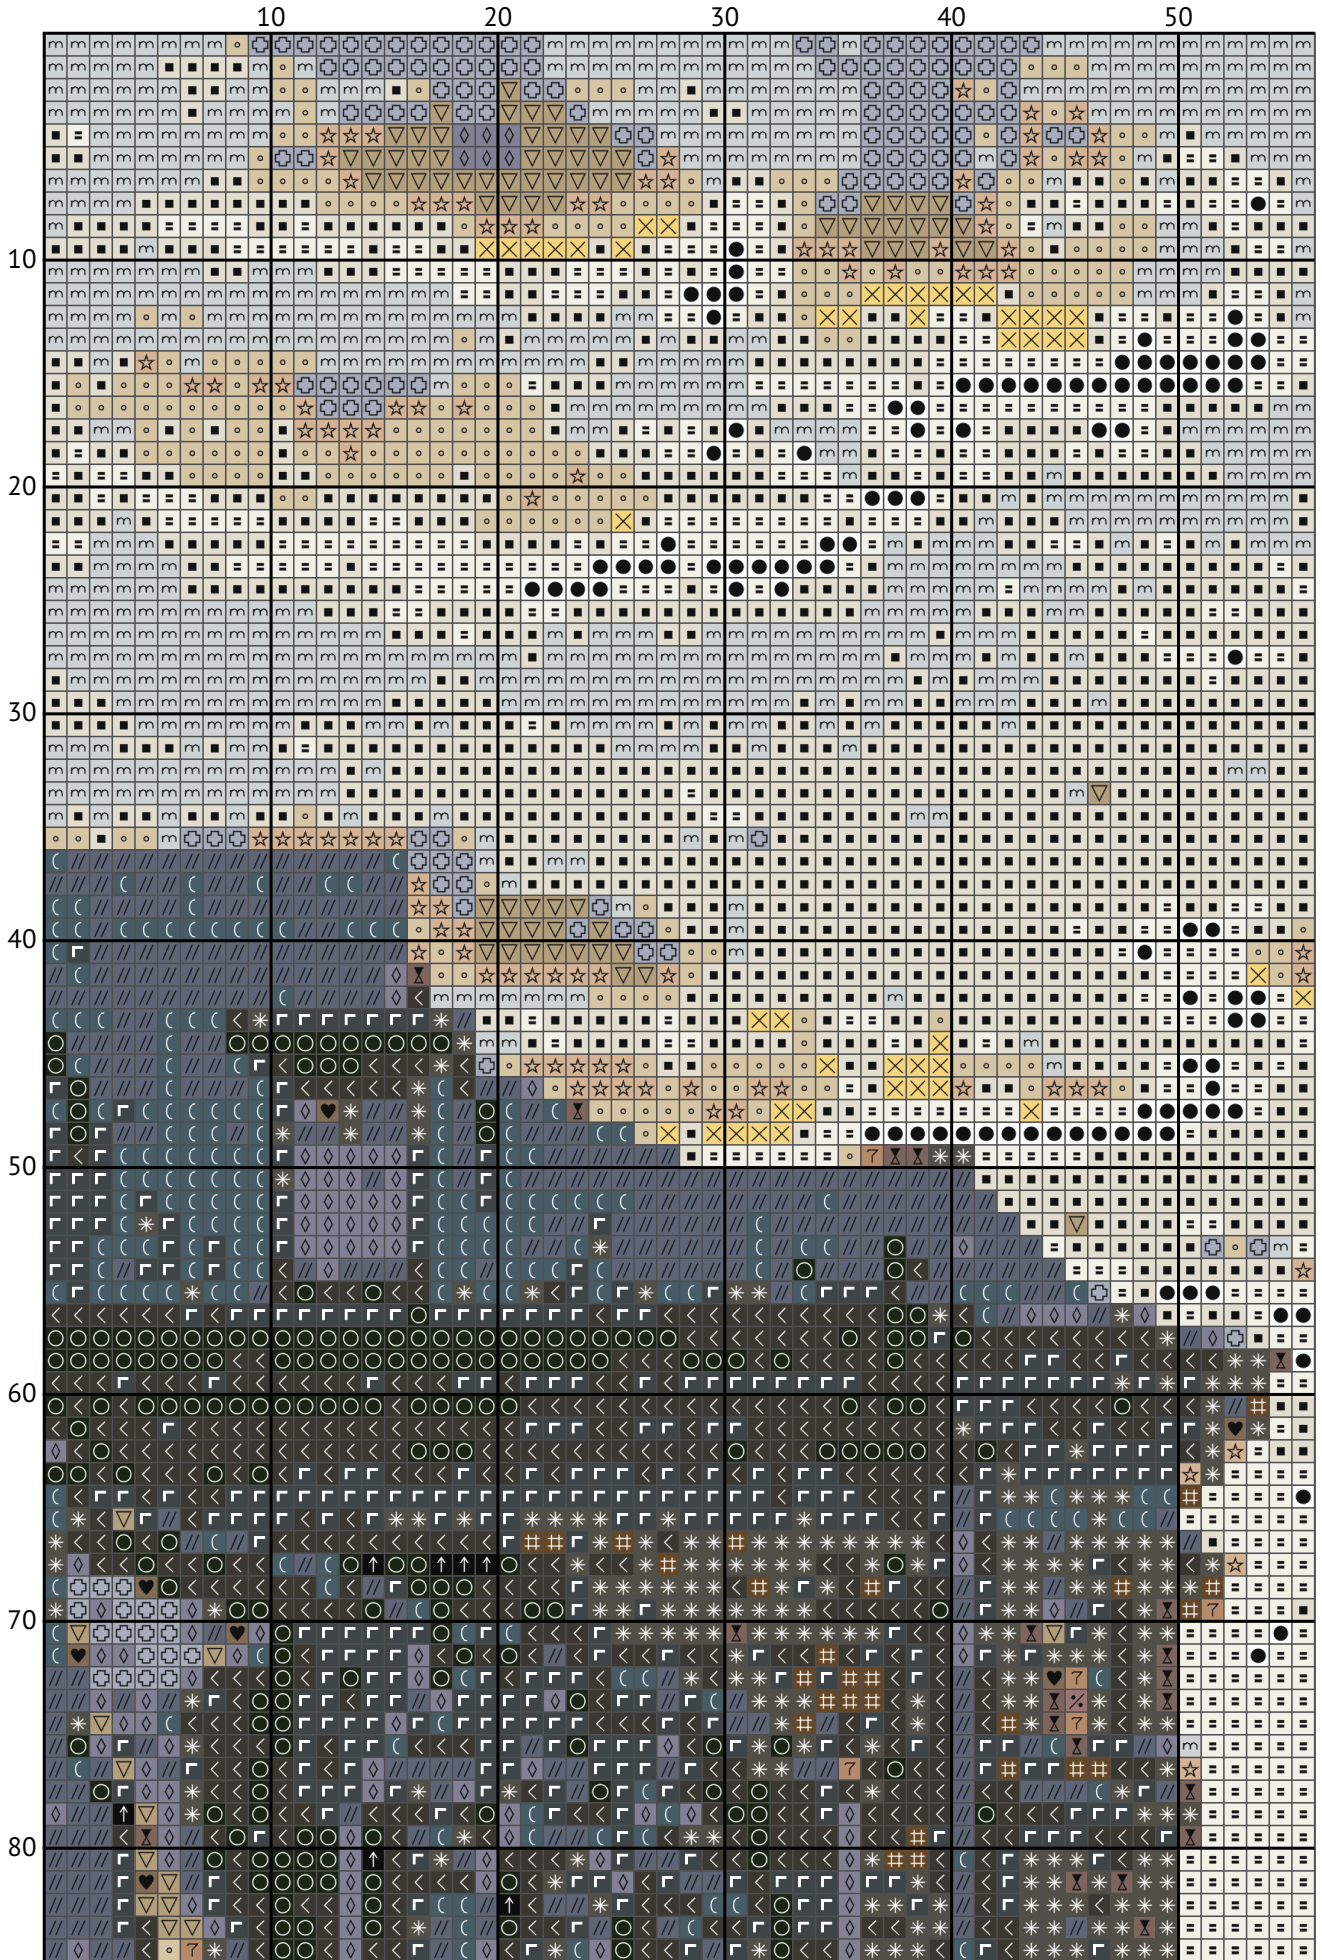

Вечерний Киев

Схема вышивки крестиком

Размер: 161 x 182 крестиков

Вечерний Киев

Вечерний Киев

Вечерний Киев

Вечерний Киев

Вечерний Киев

Вечерний Киев

Вечерний Киев

Вечерний Киев

Вечерний Киев

Список нитей мулине DMC

N	Symbol	Number	Name	Stitches
1		 DMC 07	Driftwood	770
2		 DMC 310	Black	1610
3		 DMC 318	Steel Gray - Light	814
4		 DMC 413	Pewter Gray - Dark	1961
5		 DMC 414	Steel Gray - Dark	1898
6		 DMC 415	Pearl Gray	222
7		 DMC 451	Shell Gray - Dark	1661
8		 DMC 543	Beige - Ultra Very Light	780
9		 DMC 610	Drab Brown - Dark	295
10		 DMC 645	Beaver Gray - Very Dark	2740
11		 DMC 745	Yellow - Light Pale	348
12		 DMC 762	Pearl Gray - Very Light	2399
13		 DMC 822	Beige Gray - Light	845
14		 DMC 844	Beaver Gray - Ultra Dark	3032
15		 DMC 934	Avocado Green - Black	2493
16		 DMC 3078	Golden Yellow - Very Light	97
17		 DMC 3768	Gray Green - Dark	725
18		 DMC 3782	Mocha Brown - Light	677
19		 DMC 3861	Cocoa - Light	296
20		 DMC 3864	Mocha Beige - Light	298
21		 DMC 3865	Winter White	1716
22		 DMC 3866	Mocha - Ultra Very Light	2430
23		 DMC B5200	Snow White	1195