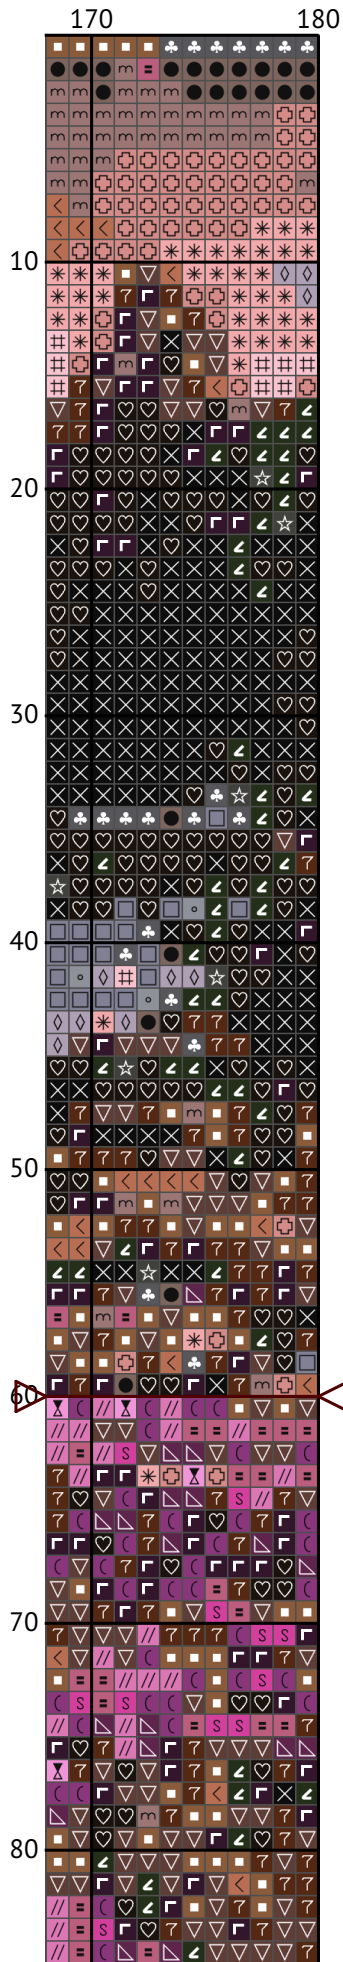

Крокусы в Карпатах

Схема вышивки крестиком

Размер: 180 x 120 крестиков

Крокусы в Карпатах

Крокусы в Карпатах

Крокусы в Карпатах

Крокусы в Карпатах

Крокусы в Карпатах

Крокусы в Карпатах

Крокусы в Карпатах

Крокусы в Карпатах

Крокусы в Карпатах
Список нитей мулине DMC

| N | Symbol | Number | Name | Stitches |
|----|--------|--|-------------------------------|----------|
| 1 | ◦ |  DMC 03 | Tin - Medium | 289 |
| 2 | ♣ |  DMC 04 | Tin - Dark | 567 |
| 3 | ⸮ |  DMC 33 | Fuchsia | 1115 |
| 4 | ⊕ |  DMC 152 | Shell Pink - Medium Light | 785 |
| 5 | └ |  DMC 154 | Grape - Very Dark | 1252 |
| 6 | ✕ |  DMC 310 | Black | 1490 |
| 7 | ◻ |  DMC 318 | Steel Gray - Light | 473 |
| 8 | ● |  DMC 451 | Shell Gray - Dark | 604 |
| 9 | ☆ |  DMC 535 | Ash Gray - Very Light | 445 |
| 10 | ▽ |  DMC 779 | Cocoa - Dark | 1784 |
| 11 | 7 |  DMC 801 | Coffee Brown - Dark | 1556 |
| 12 | ⌘ |  DMC 819 | Baby Pink - Light | 187 |
| 13 | ↙ |  DMC 935 | Avocado Green - Dark | 923 |
| 14 | ◯ |  DMC 951 | Tawny - Light | 517 |
| 15 | ⌘ |  DMC 963 | Dusty Rose - Ultra Very Light | 600 |
| 16 | < |  DMC 3064 | Desert Sand | 708 |
| 17 | ♥ |  DMC 3371 | Black Brown | 1905 |
| 18 | S |  DMC 3607 | Plum - Light | 444 |
| 19 | // |  DMC 3608 | Plum - Very Light | 846 |
| 20 | ⌘ |  DMC 3609 | Plum - Ultra Light | 380 |
| 21 | = |  DMC 3688 | Mauve - Medium | 647 |
| 22 | * |  DMC 3713 | Salmon - Very Light | 777 |
| 23 | ◇ |  DMC 3743 | Antique Violet - Very Light | 558 |
| 24 | ▴ |  DMC 3834 | Grape - Dark | 798 |
| 25 | m |  DMC 3861 | Cocoa - Light | 753 |
| 26 | ■ |  DMC 3863 | Mocha Beige - Medium | 1197 |