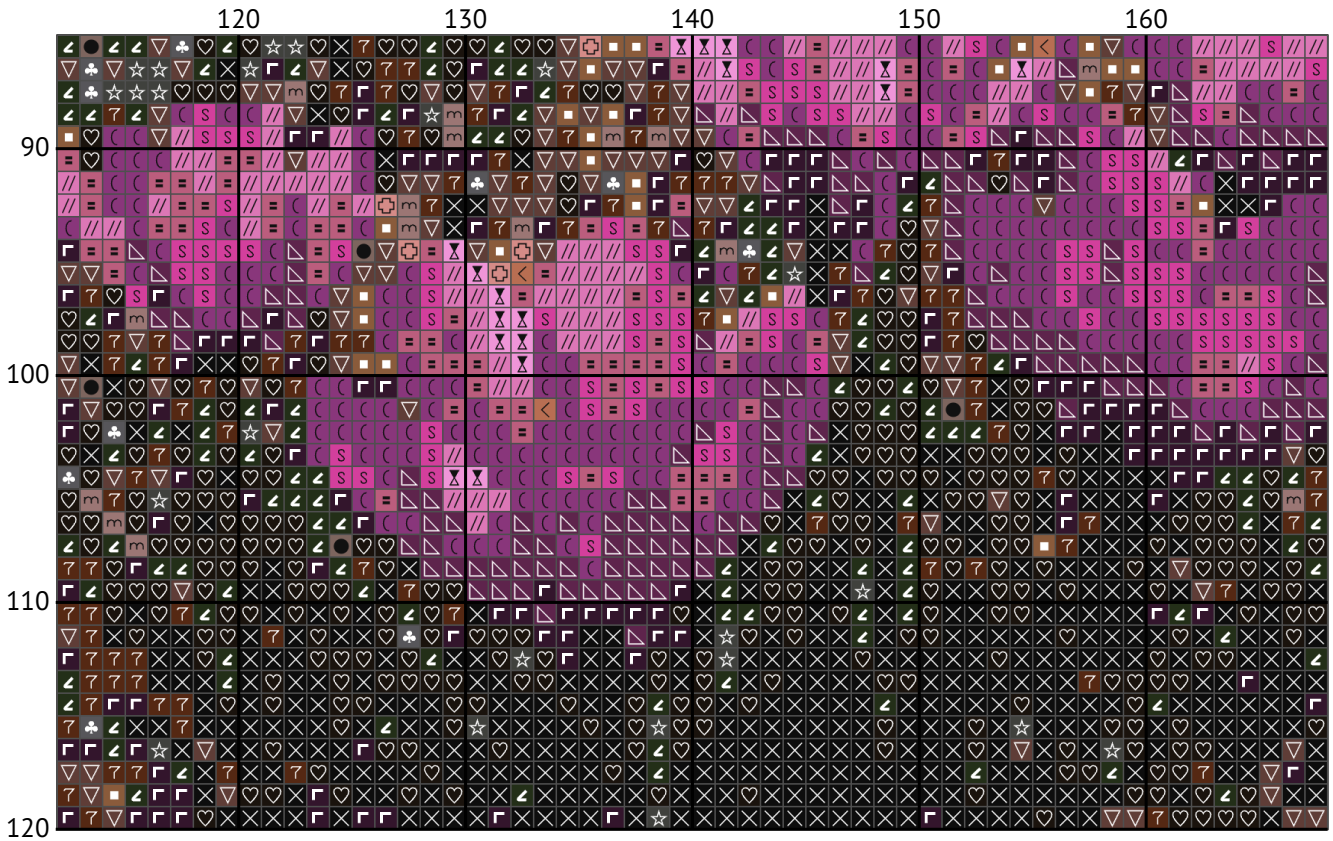

Крокусы в Карпатах

Схема вышивки крестиком

Размер: 180 x 120 крестиков

Крокусы в Карпатах

Крокусы в Карпатах

Крокусы в Карпатах

Крокусы в Карпатах

Крокусы в Карпатах

Крокусы в Карпатах

Крокусы в Карпатах

Крокусы в Карпатах

Крокусы в Карпатах
Список нитей мулине DMC

| N | Symbol | Number | Name | Stitches |
|----|--------|--|-------------------------------|----------|
| 1 | ◦ |  DMC 03 | Tin - Medium | 289 |
| 2 | ♣ |  DMC 04 | Tin - Dark | 567 |
| 3 | ⸮ |  DMC 33 | Fuchsia | 1115 |
| 4 | ⊕ |  DMC 152 | Shell Pink - Medium Light | 785 |
| 5 | └ |  DMC 154 | Grape - Very Dark | 1252 |
| 6 | ✕ |  DMC 310 | Black | 1490 |
| 7 | ◻ |  DMC 318 | Steel Gray - Light | 473 |
| 8 | ● |  DMC 451 | Shell Gray - Dark | 604 |
| 9 | ☆ |  DMC 535 | Ash Gray - Very Light | 445 |
| 10 | ▽ |  DMC 779 | Cocoa - Dark | 1784 |
| 11 | 7 |  DMC 801 | Coffee Brown - Dark | 1556 |
| 12 | ⌘ |  DMC 819 | Baby Pink - Light | 187 |
| 13 | ↙ |  DMC 935 | Avocado Green - Dark | 923 |
| 14 | ◯ |  DMC 951 | Tawny - Light | 517 |
| 15 | ⌘ |  DMC 963 | Dusty Rose - Ultra Very Light | 600 |
| 16 | < |  DMC 3064 | Desert Sand | 708 |
| 17 | ♥ |  DMC 3371 | Black Brown | 1905 |
| 18 | S |  DMC 3607 | Plum - Light | 444 |
| 19 | // |  DMC 3608 | Plum - Very Light | 846 |
| 20 | ⌘ |  DMC 3609 | Plum - Ultra Light | 380 |
| 21 | = |  DMC 3688 | Mauve - Medium | 647 |
| 22 | * |  DMC 3713 | Salmon - Very Light | 777 |
| 23 | ◇ |  DMC 3743 | Antique Violet - Very Light | 558 |
| 24 | ▴ |  DMC 3834 | Grape - Dark | 798 |
| 25 | m |  DMC 3861 | Cocoa - Light | 753 |
| 26 | ■ |  DMC 3863 | Mocha Beige - Medium | 1197 |