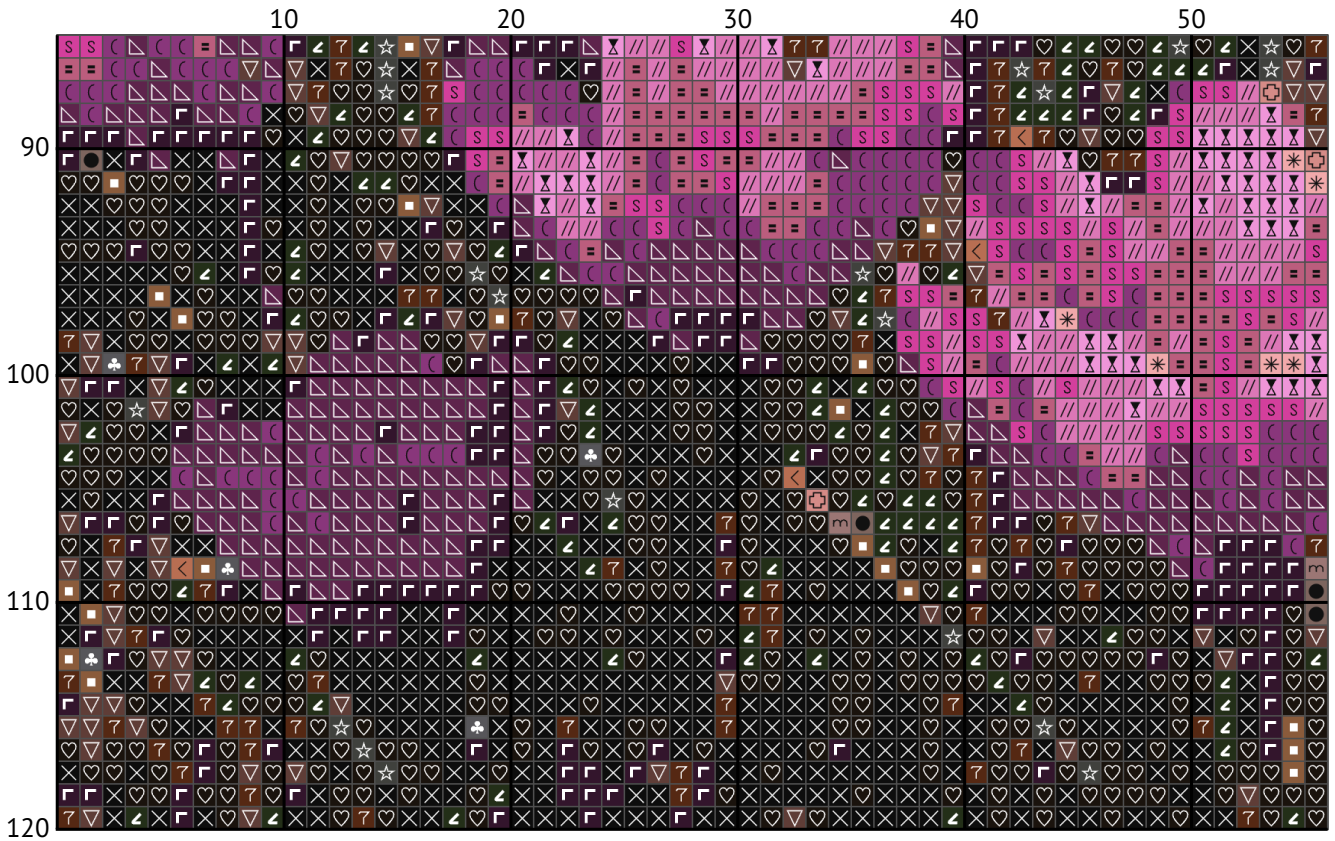

Крокусы в Карпатах

Схема вышивки крестиком

Размер: 180 x 120 крестиков

Крокусы в Карпатах

Крокусы в Карпатах

Крокусы в Карпатах

Крокусы в Карпатах

Крокусы в Карпатах

Крокусы в Карпатах

Крокусы в Карпатах

Крокусы в Карпатах

Крокусы в Карпатах
Список нитей мулине DMC

| N | Symbol | Number | Name | Stitches |
|----|--------|--|-------------------------------|----------|
| 1 | ◦ |  DMC 03 | Tin - Medium | 289 |
| 2 | ♣ |  DMC 04 | Tin - Dark | 567 |
| 3 | ⸮ |  DMC 33 | Fuchsia | 1115 |
| 4 | ⊕ |  DMC 152 | Shell Pink - Medium Light | 785 |
| 5 | └ |  DMC 154 | Grape - Very Dark | 1252 |
| 6 | ✕ |  DMC 310 | Black | 1490 |
| 7 | ◻ |  DMC 318 | Steel Gray - Light | 473 |
| 8 | ● |  DMC 451 | Shell Gray - Dark | 604 |
| 9 | ☆ |  DMC 535 | Ash Gray - Very Light | 445 |
| 10 | ▽ |  DMC 779 | Cocoa - Dark | 1784 |
| 11 | 7 |  DMC 801 | Coffee Brown - Dark | 1556 |
| 12 | ⌘ |  DMC 819 | Baby Pink - Light | 187 |
| 13 | ↙ |  DMC 935 | Avocado Green - Dark | 923 |
| 14 | ◯ |  DMC 951 | Tawny - Light | 517 |
| 15 | ⌘ |  DMC 963 | Dusty Rose - Ultra Very Light | 600 |
| 16 | < |  DMC 3064 | Desert Sand | 708 |
| 17 | ♥ |  DMC 3371 | Black Brown | 1905 |
| 18 | S |  DMC 3607 | Plum - Light | 444 |
| 19 | // |  DMC 3608 | Plum - Very Light | 846 |
| 20 | ⌘ |  DMC 3609 | Plum - Ultra Light | 380 |
| 21 | = |  DMC 3688 | Mauve - Medium | 647 |
| 22 | * |  DMC 3713 | Salmon - Very Light | 777 |
| 23 | ◇ |  DMC 3743 | Antique Violet - Very Light | 558 |
| 24 | ▴ |  DMC 3834 | Grape - Dark | 798 |
| 25 | m |  DMC 3861 | Cocoa - Light | 753 |
| 26 | ■ |  DMC 3863 | Mocha Beige - Medium | 1197 |