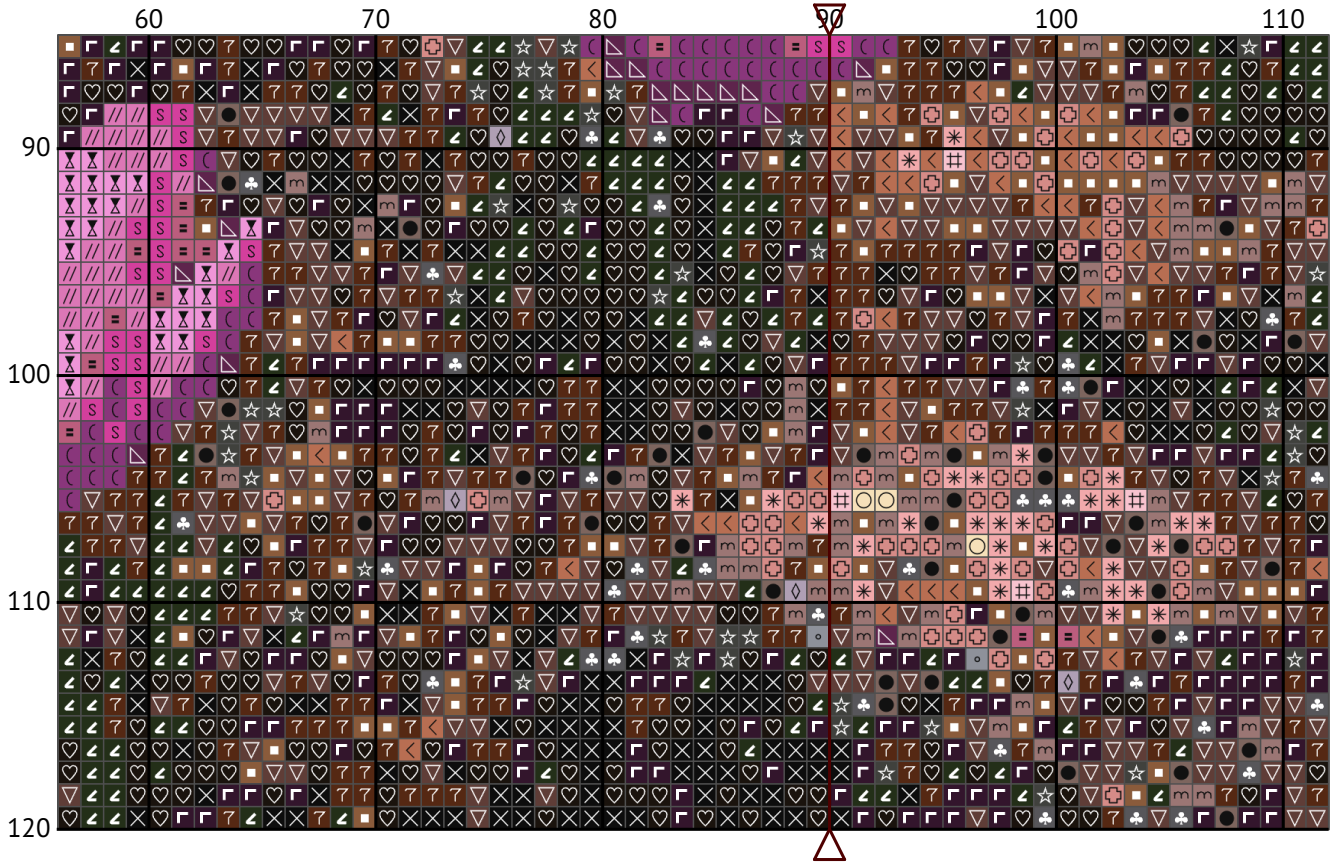

Крокусы в Карпатах

Схема вышивки крестиком

Размер: 180 x 120 крестиков

Крокусы в Карпатах

Крокусы в Карпатах

Крокусы в Карпатах

Крокусы в Карпатах

Крокусы в Карпатах

Крокусы в Карпатах

Крокусы в Карпатах

Крокусы в Карпатах

Крокусы в Карпатах
Список нитей мулине DMC

| N | Symbol | Number | Name | Stitches |
|----|--------|--|-------------------------------|----------|
| 1 | ◦ |  DMC 03 | Tin - Medium | 289 |
| 2 | ♣ |  DMC 04 | Tin - Dark | 567 |
| 3 | ⸮ |  DMC 33 | Fuchsia | 1115 |
| 4 | ⊕ |  DMC 152 | Shell Pink - Medium Light | 785 |
| 5 | └ |  DMC 154 | Grape - Very Dark | 1252 |
| 6 | ✕ |  DMC 310 | Black | 1490 |
| 7 | ◻ |  DMC 318 | Steel Gray - Light | 473 |
| 8 | ● |  DMC 451 | Shell Gray - Dark | 604 |
| 9 | ☆ |  DMC 535 | Ash Gray - Very Light | 445 |
| 10 | ▽ |  DMC 779 | Cocoa - Dark | 1784 |
| 11 | 7 |  DMC 801 | Coffee Brown - Dark | 1556 |
| 12 | ⌘ |  DMC 819 | Baby Pink - Light | 187 |
| 13 | ↙ |  DMC 935 | Avocado Green - Dark | 923 |
| 14 | ◯ |  DMC 951 | Tawny - Light | 517 |
| 15 | ⌘ |  DMC 963 | Dusty Rose - Ultra Very Light | 600 |
| 16 | < |  DMC 3064 | Desert Sand | 708 |
| 17 | ♥ |  DMC 3371 | Black Brown | 1905 |
| 18 | S |  DMC 3607 | Plum - Light | 444 |
| 19 | // |  DMC 3608 | Plum - Very Light | 846 |
| 20 | ⌘ |  DMC 3609 | Plum - Ultra Light | 380 |
| 21 | = |  DMC 3688 | Mauve - Medium | 647 |
| 22 | * |  DMC 3713 | Salmon - Very Light | 777 |
| 23 | ◇ |  DMC 3743 | Antique Violet - Very Light | 558 |
| 24 | ▴ |  DMC 3834 | Grape - Dark | 798 |
| 25 | m |  DMC 3861 | Cocoa - Light | 753 |
| 26 | ■ |  DMC 3863 | Mocha Beige - Medium | 1197 |