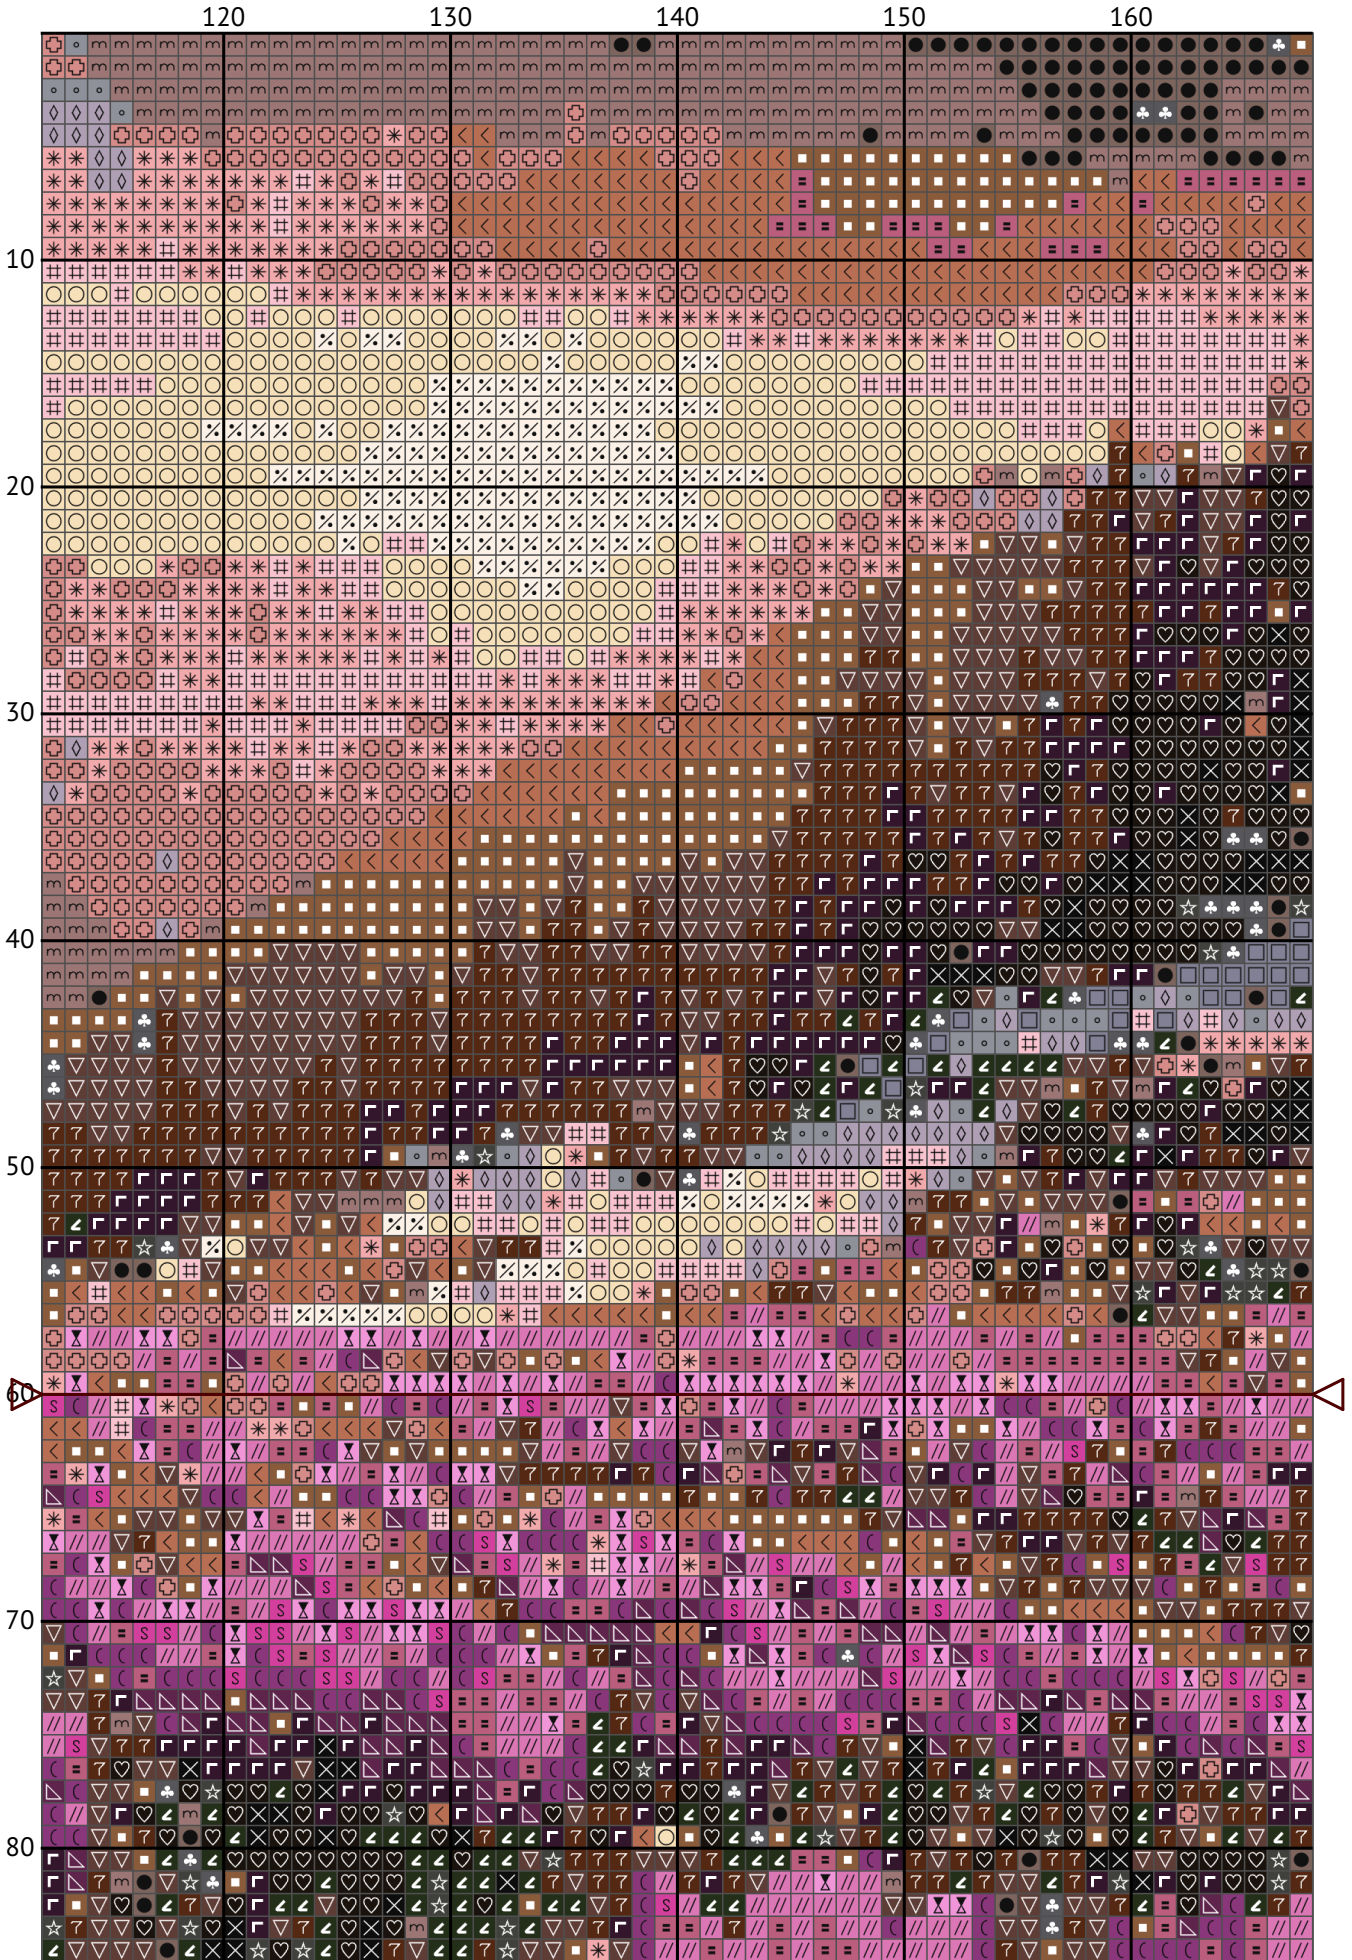

Крокусы в Карпатах

Схема вышивки крестиком

Размер: 180 x 120 крестиков

Крокусы в Карпатах

Крокусы в Карпатах

Крокусы в Карпатах

Крокусы в Карпатах

Крокусы в Карпатах

Крокусы в Карпатах

Крокусы в Карпатах

Крокусы в Карпатах

Крокусы в Карпатах
Список нитей мулине DMC

| N | Symbol | Number | Name | Stitches |
|----|--------|--|-------------------------------|----------|
| 1 | ◦ |  DMC 03 | Tin - Medium | 289 |
| 2 | ♣ |  DMC 04 | Tin - Dark | 567 |
| 3 | ⸮ |  DMC 33 | Fuchsia | 1115 |
| 4 | ⊕ |  DMC 152 | Shell Pink - Medium Light | 785 |
| 5 | └ |  DMC 154 | Grape - Very Dark | 1252 |
| 6 | ✕ |  DMC 310 | Black | 1490 |
| 7 | ◻ |  DMC 318 | Steel Gray - Light | 473 |
| 8 | ● |  DMC 451 | Shell Gray - Dark | 604 |
| 9 | ☆ |  DMC 535 | Ash Gray - Very Light | 445 |
| 10 | ▽ |  DMC 779 | Cocoa - Dark | 1784 |
| 11 | 7 |  DMC 801 | Coffee Brown - Dark | 1556 |
| 12 | ⌘ |  DMC 819 | Baby Pink - Light | 187 |
| 13 | ↙ |  DMC 935 | Avocado Green - Dark | 923 |
| 14 | ◯ |  DMC 951 | Tawny - Light | 517 |
| 15 | ⌘ |  DMC 963 | Dusty Rose - Ultra Very Light | 600 |
| 16 | < |  DMC 3064 | Desert Sand | 708 |
| 17 | ♥ |  DMC 3371 | Black Brown | 1905 |
| 18 | S |  DMC 3607 | Plum - Light | 444 |
| 19 | // |  DMC 3608 | Plum - Very Light | 846 |
| 20 | ⌘ |  DMC 3609 | Plum - Ultra Light | 380 |
| 21 | = |  DMC 3688 | Mauve - Medium | 647 |
| 22 | * |  DMC 3713 | Salmon - Very Light | 777 |
| 23 | ◇ |  DMC 3743 | Antique Violet - Very Light | 558 |
| 24 | ▴ |  DMC 3834 | Grape - Dark | 798 |
| 25 | m |  DMC 3861 | Cocoa - Light | 753 |
| 26 | ■ |  DMC 3863 | Mocha Beige - Medium | 1197 |