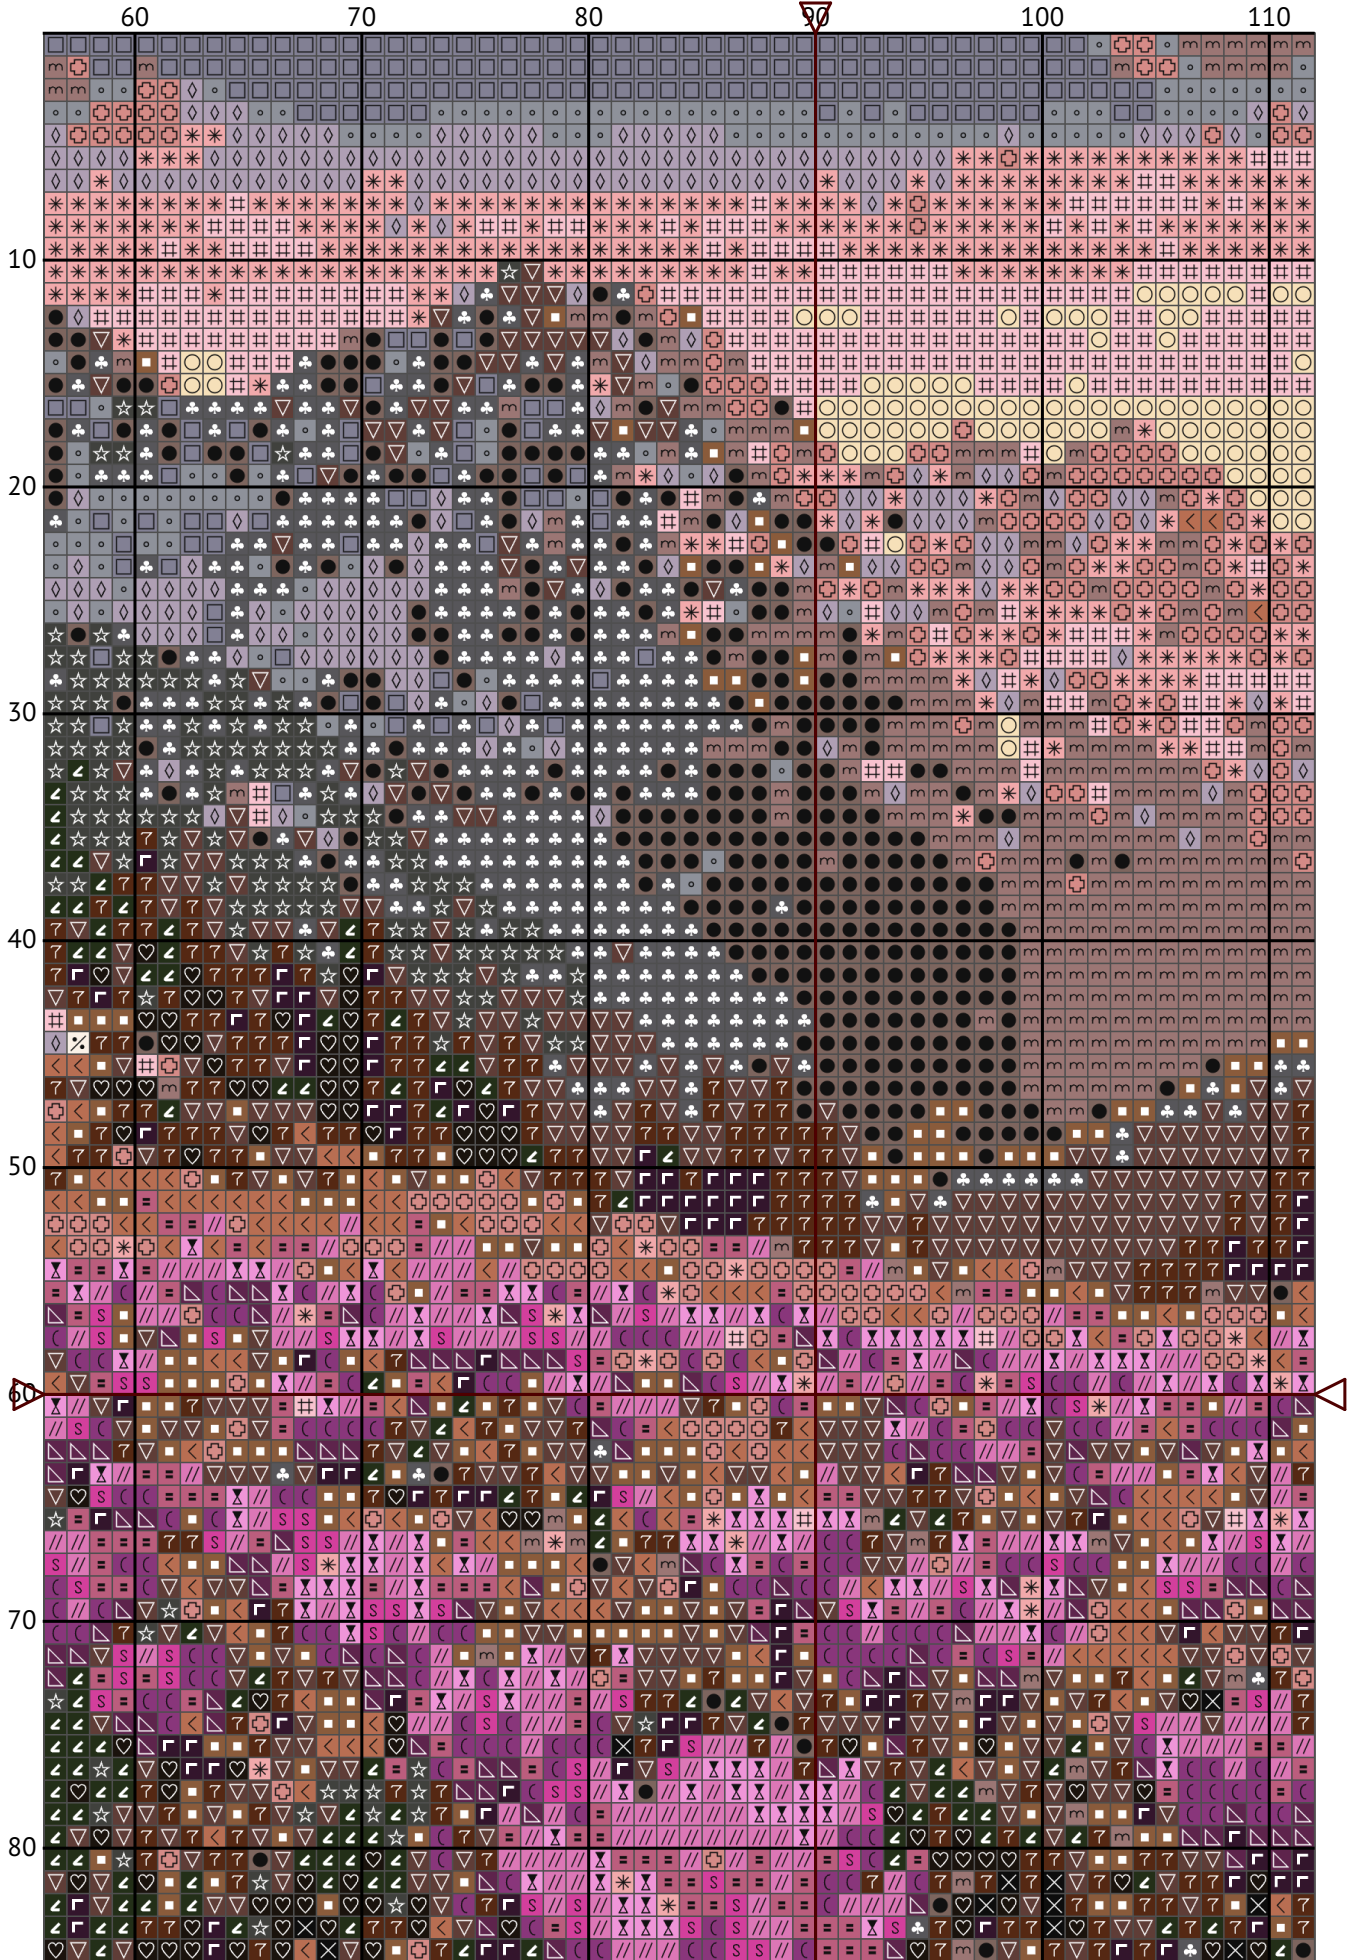

Крокусы в Карпатах

Схема вышивки крестиком

Размер: 180 x 120 крестиков

Крокусы в Карпатах

Крокусы в Карпатах

Крокусы в Карпатах

Крокусы в Карпатах

Крокусы в Карпатах

Крокусы в Карпатах

Крокусы в Карпатах

Крокусы в Карпатах

Крокусы в Карпатах
Список нитей мулине DMC

| N | Symbol | Number | Name | Stitches |
|----|--------|--|-------------------------------|----------|
| 1 | ◦ |  DMC 03 | Tin - Medium | 289 |
| 2 | ♣ |  DMC 04 | Tin - Dark | 567 |
| 3 | ⸮ |  DMC 33 | Fuchsia | 1115 |
| 4 | ⊕ |  DMC 152 | Shell Pink - Medium Light | 785 |
| 5 | └ |  DMC 154 | Grape - Very Dark | 1252 |
| 6 | ✕ |  DMC 310 | Black | 1490 |
| 7 | ◻ |  DMC 318 | Steel Gray - Light | 473 |
| 8 | ● |  DMC 451 | Shell Gray - Dark | 604 |
| 9 | ☆ |  DMC 535 | Ash Gray - Very Light | 445 |
| 10 | ▽ |  DMC 779 | Cocoa - Dark | 1784 |
| 11 | 7 |  DMC 801 | Coffee Brown - Dark | 1556 |
| 12 | ⌘ |  DMC 819 | Baby Pink - Light | 187 |
| 13 | ↙ |  DMC 935 | Avocado Green - Dark | 923 |
| 14 | ◯ |  DMC 951 | Tawny - Light | 517 |
| 15 | ⌘ |  DMC 963 | Dusty Rose - Ultra Very Light | 600 |
| 16 | < |  DMC 3064 | Desert Sand | 708 |
| 17 | ♥ |  DMC 3371 | Black Brown | 1905 |
| 18 | S |  DMC 3607 | Plum - Light | 444 |
| 19 | // |  DMC 3608 | Plum - Very Light | 846 |
| 20 | ⌘ |  DMC 3609 | Plum - Ultra Light | 380 |
| 21 | = |  DMC 3688 | Mauve - Medium | 647 |
| 22 | * |  DMC 3713 | Salmon - Very Light | 777 |
| 23 | ◇ |  DMC 3743 | Antique Violet - Very Light | 558 |
| 24 | ▴ |  DMC 3834 | Grape - Dark | 798 |
| 25 | m |  DMC 3861 | Cocoa - Light | 753 |
| 26 | ■ |  DMC 3863 | Mocha Beige - Medium | 1197 |