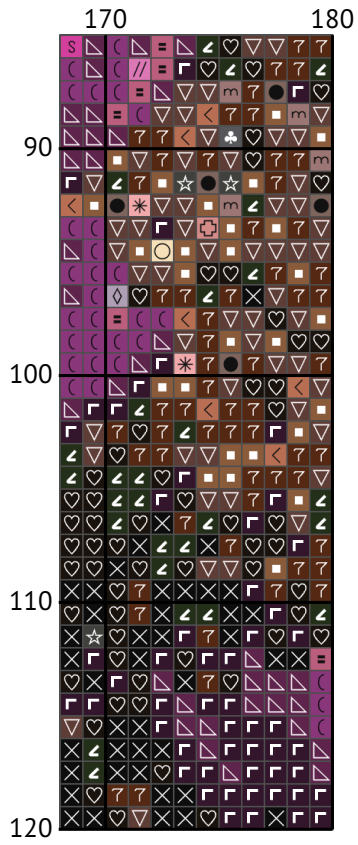

Крокусы в Карпатах

Схема вышивки крестиком

Размер: 180 x 120 крестиков

Крокусы в Карпатах

Крокусы в Карпатах

Крокусы в Карпатах

Крокусы в Карпатах

Крокусы в Карпатах

Крокусы в Карпатах

Крокусы в Карпатах

Крокусы в Карпатах

Крокусы в Карпатах
Список нитей мулине DMC

| N | Symbol | Number | Name | Stitches |
|----|--------|--|-------------------------------|----------|
| 1 | ◦ |  DMC 03 | Tin - Medium | 289 |
| 2 | ♣ |  DMC 04 | Tin - Dark | 567 |
| 3 | ⸮ |  DMC 33 | Fuchsia | 1115 |
| 4 | ⊕ |  DMC 152 | Shell Pink - Medium Light | 785 |
| 5 | └ |  DMC 154 | Grape - Very Dark | 1252 |
| 6 | ✕ |  DMC 310 | Black | 1490 |
| 7 | ◻ |  DMC 318 | Steel Gray - Light | 473 |
| 8 | ● |  DMC 451 | Shell Gray - Dark | 604 |
| 9 | ☆ |  DMC 535 | Ash Gray - Very Light | 445 |
| 10 | ▽ |  DMC 779 | Cocoa - Dark | 1784 |
| 11 | 7 |  DMC 801 | Coffee Brown - Dark | 1556 |
| 12 | ⌘ |  DMC 819 | Baby Pink - Light | 187 |
| 13 | ↙ |  DMC 935 | Avocado Green - Dark | 923 |
| 14 | ◯ |  DMC 951 | Tawny - Light | 517 |
| 15 | ⌘ |  DMC 963 | Dusty Rose - Ultra Very Light | 600 |
| 16 | < |  DMC 3064 | Desert Sand | 708 |
| 17 | ♥ |  DMC 3371 | Black Brown | 1905 |
| 18 | S |  DMC 3607 | Plum - Light | 444 |
| 19 | // |  DMC 3608 | Plum - Very Light | 846 |
| 20 | ⌘ |  DMC 3609 | Plum - Ultra Light | 380 |
| 21 | = |  DMC 3688 | Mauve - Medium | 647 |
| 22 | * |  DMC 3713 | Salmon - Very Light | 777 |
| 23 | ◇ |  DMC 3743 | Antique Violet - Very Light | 558 |
| 24 | ▴ |  DMC 3834 | Grape - Dark | 798 |
| 25 | m |  DMC 3861 | Cocoa - Light | 753 |
| 26 | ■ |  DMC 3863 | Mocha Beige - Medium | 1197 |