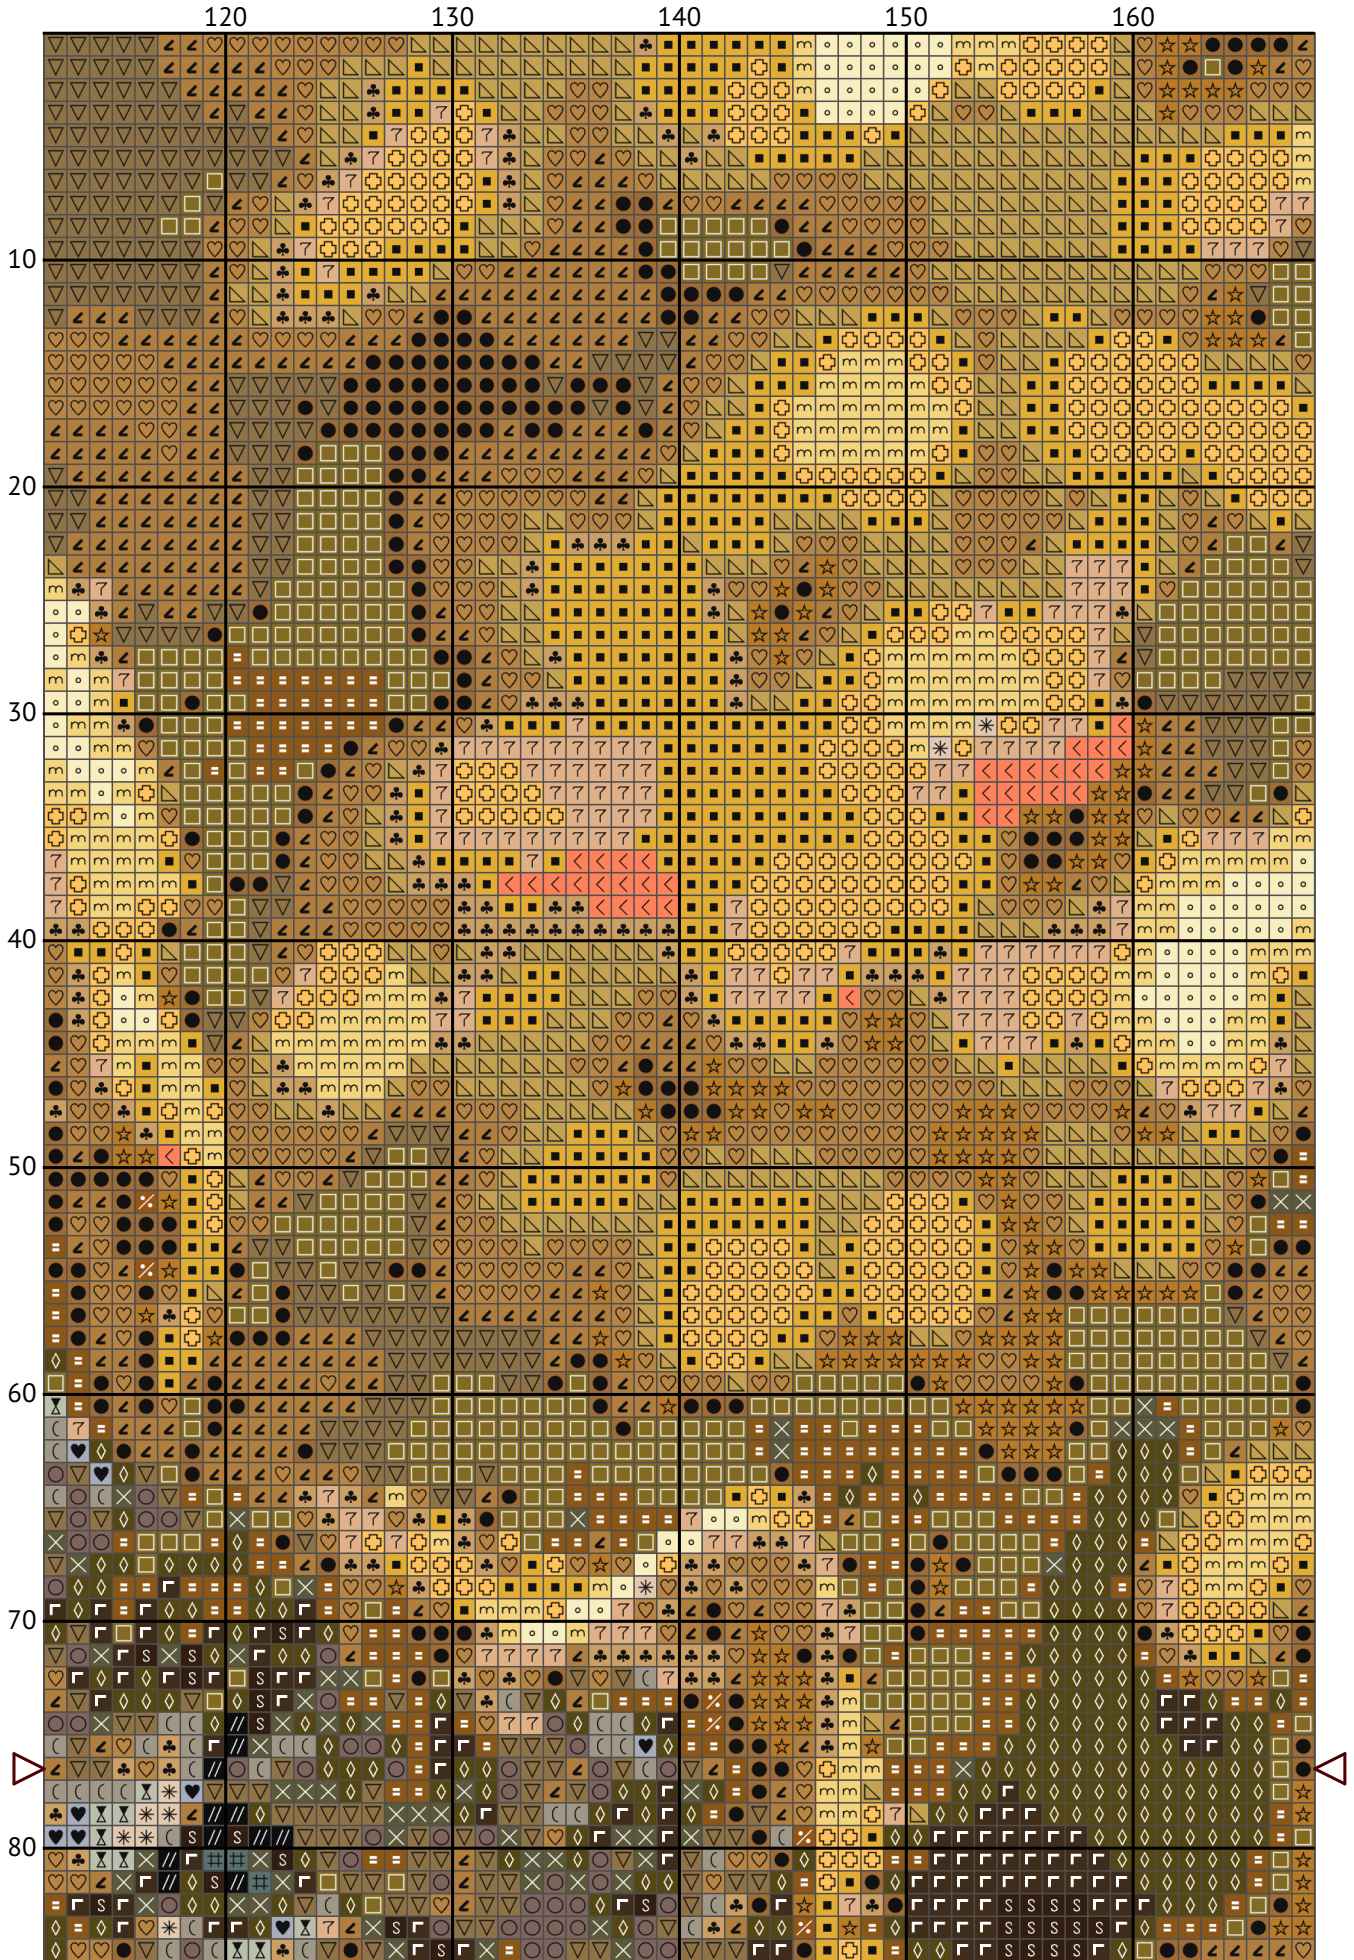

Цуценя і кошеня

Схема вишивки хрестиком

Розмір: 199 x 153 хрестиків

Цуценя і кошеня

Цуценя і кошеня

Цуценя і кошеня

Цуценя і кошеня

Цуцця і кошня

Цуценя і кошеня

Цуценя і кошеня

Цуценя і кошеня

Цуцня і кошеня
Список ниток муліне DMC

N	Symbol	Number	Name	Stitches
1	 	DMC 19	Autumn Gold - Medium Light	977
2	 	DMC 167	Yellow Beige - Very Dark	1655
3	 	DMC 310	Black	445
4	 	DMC 415	Pearl Gray	159
5	 	DMC 451	Shell Gray - Dark	941
6	 	DMC 612	Drab Brown - Light	1508
7	 	DMC 640	Beige Gray - Very Dark	1191
8	 	DMC 648	Beaver Gray - Light	658
9	 	DMC 729	Old Gold - Medium	595
10	 	DMC 730	Olive Green - Very Dark	2721
11	 	DMC 738	Tan - Very Light	2838
12	 	DMC 745	Yellow - Light Pale	1083
13	 	DMC 746	Off White	1015
14	 	DMC 782	Topaz - Dark	581
15	 	DMC 831	Golden Olive - Medium	1308
16	 	DMC 926	Gray Green - Medium	11
17	 	DMC 945	Tawny	1623
18	 	DMC 3024	Brown Gray - Very Light	249
19	 	DMC 3031	Mocha Brown - Very Dark	804
20	 	DMC 3045	Yellow Beige - Dark	2844
21	 	DMC 3046	Yellow Beige - Medium	974
22	 	DMC 3341	Apricot	215
23	 	DMC 3770	Tawny - Very Light	221
24	 	DMC 3781	Mocha Brown - Dark	1695
25	 	DMC 3821	Straw	864
26	 	DMC 3828	Hazelnut Brown	1733
27	 	DMC 3829	Old Gold - Very Dark	1539