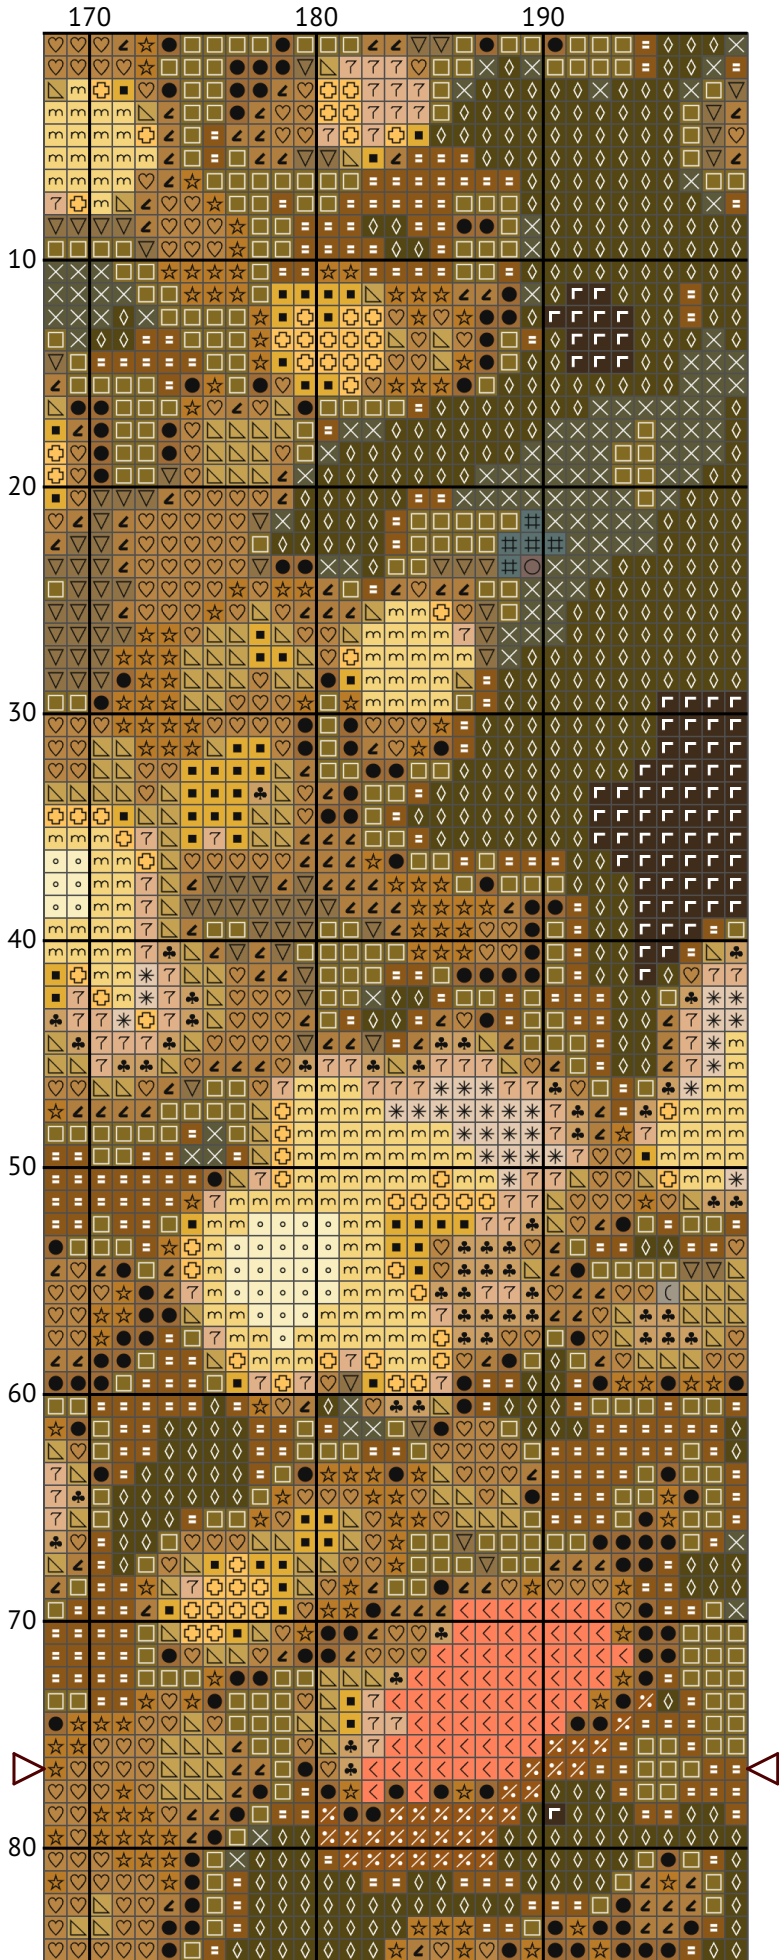

Цуценя і кошеня

Схема вишивки хрестиком

Розмір: 199 x 153 хрестиків

Цуценя і кошеня

Цуценя і кошеня

Цуценя і кошеня

Цуценя і кошеня

Цуцця і кошня

Цуценя і кошеня

Цуценя і кошеня

Цуценя і кошеня

Цуцня і кошеня
Список ниток муліне DMC

N	Symbol	Number	Name	Stitches
1	 	DMC 19	Autumn Gold - Medium Light	977
2	 	DMC 167	Yellow Beige - Very Dark	1655
3	 	DMC 310	Black	445
4	 	DMC 415	Pearl Gray	159
5	 	DMC 451	Shell Gray - Dark	941
6	 	DMC 612	Drab Brown - Light	1508
7	 	DMC 640	Beige Gray - Very Dark	1191
8	 	DMC 648	Beaver Gray - Light	658
9	 	DMC 729	Old Gold - Medium	595
10	 	DMC 730	Olive Green - Very Dark	2721
11	 	DMC 738	Tan - Very Light	2838
12	 	DMC 745	Yellow - Light Pale	1083
13	 	DMC 746	Off White	1015
14	 	DMC 782	Topaz - Dark	581
15	 	DMC 831	Golden Olive - Medium	1308
16	 	DMC 926	Gray Green - Medium	11
17	 	DMC 945	Tawny	1623
18	 	DMC 3024	Brown Gray - Very Light	249
19	 	DMC 3031	Mocha Brown - Very Dark	804
20	 	DMC 3045	Yellow Beige - Dark	2844
21	 	DMC 3046	Yellow Beige - Medium	974
22	 	DMC 3341	Apricot	215
23	 	DMC 3770	Tawny - Very Light	221
24	 	DMC 3781	Mocha Brown - Dark	1695
25	 	DMC 3821	Straw	864
26	 	DMC 3828	Hazelnut Brown	1733
27	 	DMC 3829	Old Gold - Very Dark	1539