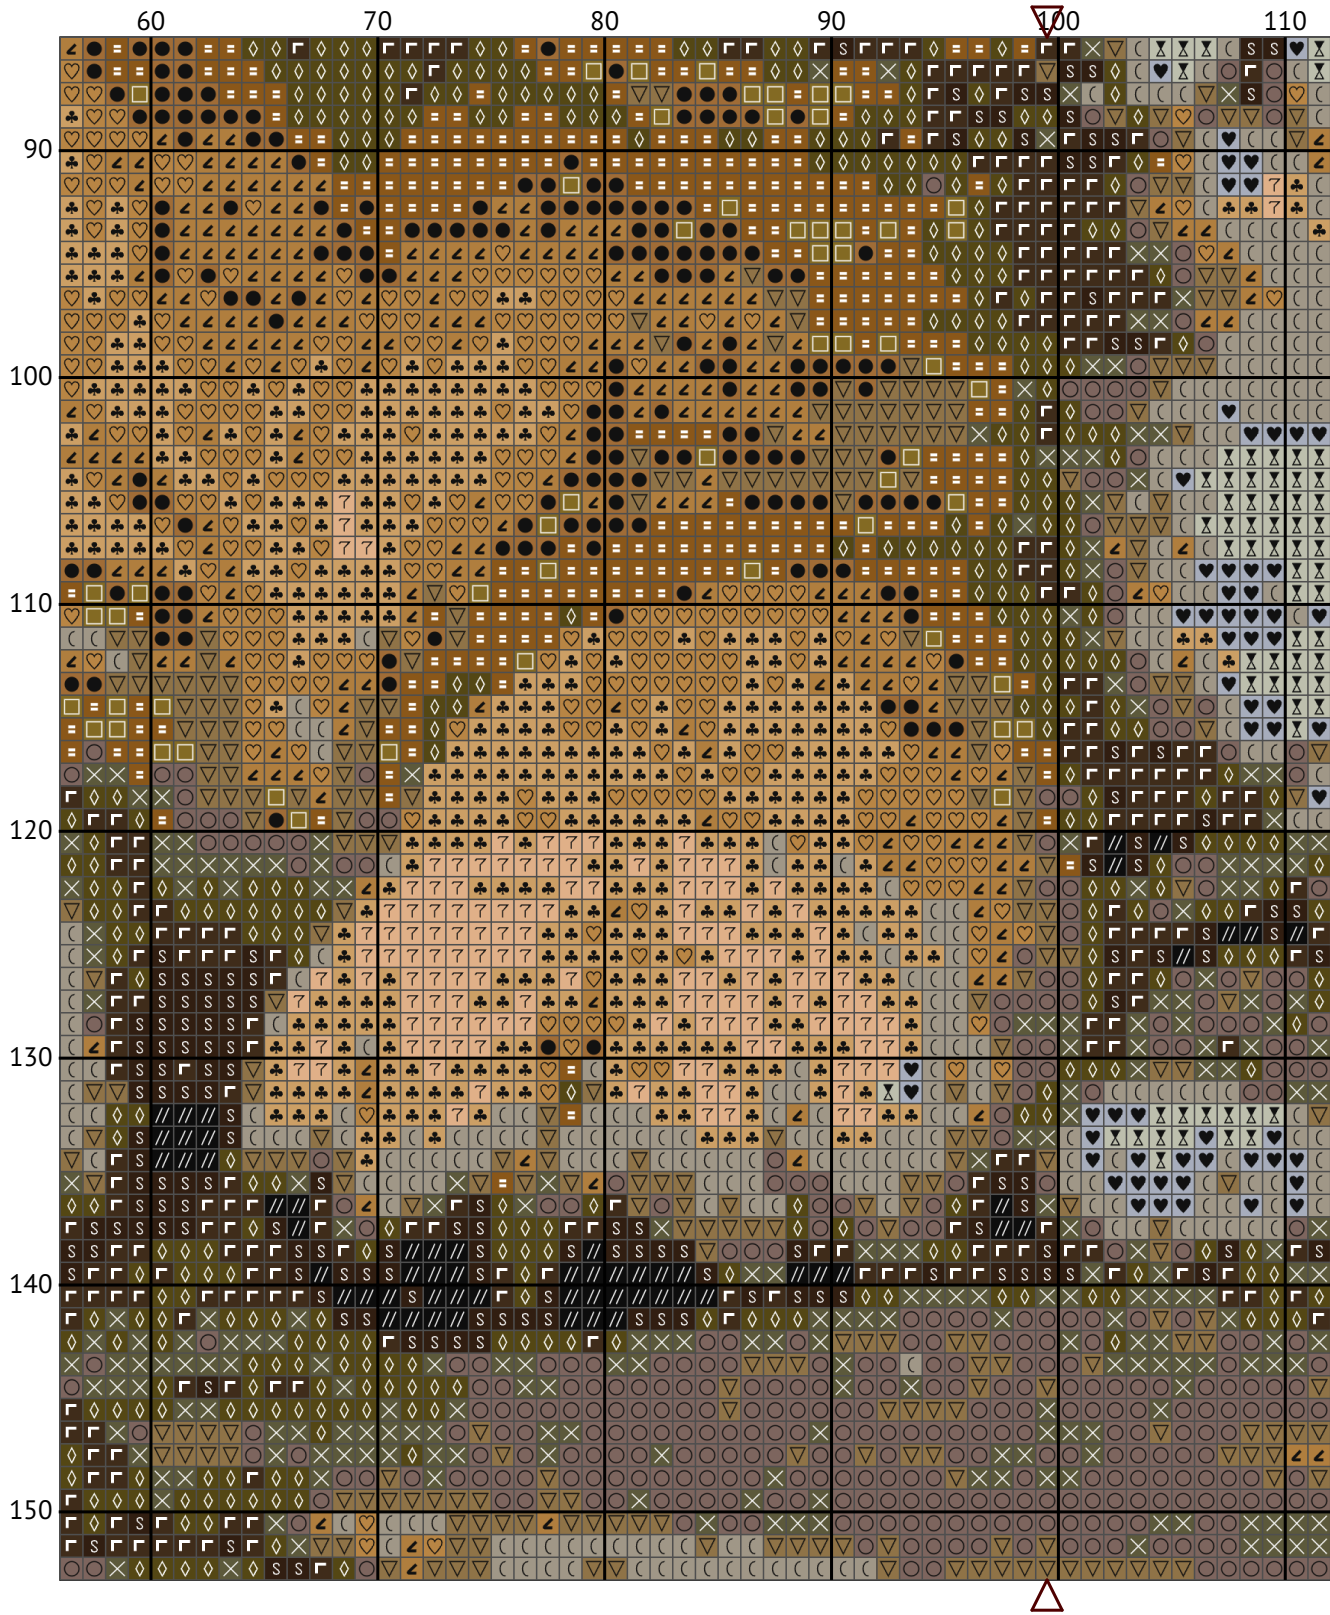

Цуценя і кошеня

Схема вишивки хрестиком

Розмір: 199 x 153 хрестиків

Цуценя і кошеня

Цуценя і кошеня

Цуценя і кошеня

Цуценя і кошеня

Цуцця і кошня

Цуценя і кошеня

Цуценя і кошеня

Цуценя і кошеня

Цуцня і кошеня
Список ниток муліне DMC

N	Symbol	Number	Name	Stitches
1	 	DMC 19	Autumn Gold - Medium Light	977
2	 	DMC 167	Yellow Beige - Very Dark	1655
3	 	DMC 310	Black	445
4	 	DMC 415	Pearl Gray	159
5	 	DMC 451	Shell Gray - Dark	941
6	 	DMC 612	Drab Brown - Light	1508
7	 	DMC 640	Beige Gray - Very Dark	1191
8	 	DMC 648	Beaver Gray - Light	658
9	 	DMC 729	Old Gold - Medium	595
10	 	DMC 730	Olive Green - Very Dark	2721
11	 	DMC 738	Tan - Very Light	2838
12	 	DMC 745	Yellow - Light Pale	1083
13	 	DMC 746	Off White	1015
14	 	DMC 782	Topaz - Dark	581
15	 	DMC 831	Golden Olive - Medium	1308
16	 	DMC 926	Gray Green - Medium	11
17	 	DMC 945	Tawny	1623
18	 	DMC 3024	Brown Gray - Very Light	249
19	 	DMC 3031	Mocha Brown - Very Dark	804
20	 	DMC 3045	Yellow Beige - Dark	2844
21	 	DMC 3046	Yellow Beige - Medium	974
22	 	DMC 3341	Apricot	215
23	 	DMC 3770	Tawny - Very Light	221
24	 	DMC 3781	Mocha Brown - Dark	1695
25	 	DMC 3821	Straw	864
26	 	DMC 3828	Hazelnut Brown	1733
27	 	DMC 3829	Old Gold - Very Dark	1539