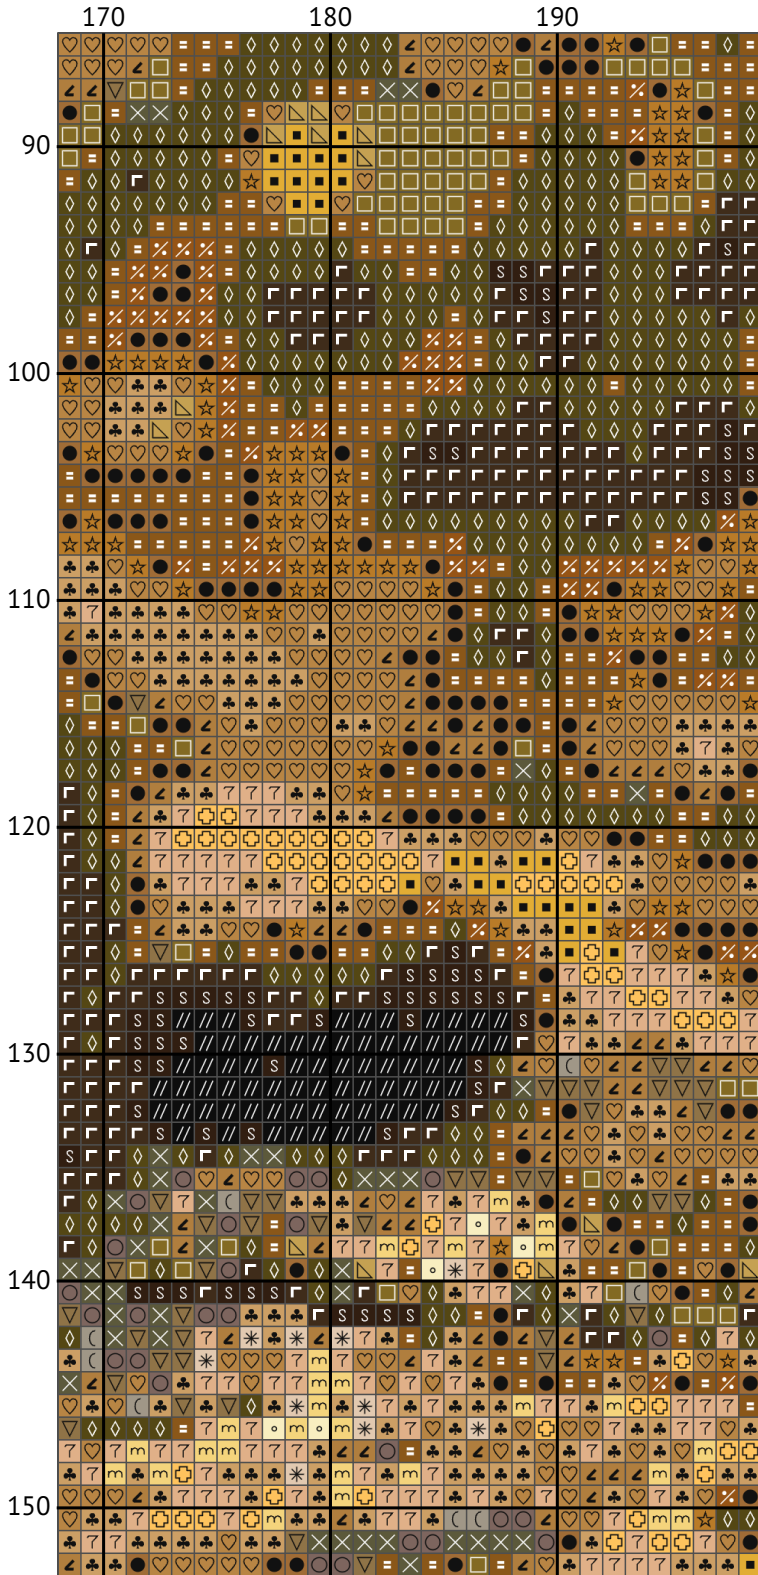

Цуценя і кошеня

Схема вишивки хрестиком

Розмір: 199 x 153 хрестиків

Цуценя і кошеня

Цуценя і кошеня

Цуценя і кошеня

Цуценя і кошеня

Цуцця і кошня

Цуценя і кошеня

Цуценя і кошеня

Цуценя і кошеня

Цуцня і кошеня
Список ниток муліне DMC

N	Symbol	Number	Name	Stitches
1	 	DMC 19	Autumn Gold - Medium Light	977
2	 	DMC 167	Yellow Beige - Very Dark	1655
3	 	DMC 310	Black	445
4	 	DMC 415	Pearl Gray	159
5	 	DMC 451	Shell Gray - Dark	941
6	 	DMC 612	Drab Brown - Light	1508
7	 	DMC 640	Beige Gray - Very Dark	1191
8	 	DMC 648	Beaver Gray - Light	658
9	 	DMC 729	Old Gold - Medium	595
10	 	DMC 730	Olive Green - Very Dark	2721
11	 	DMC 738	Tan - Very Light	2838
12	 	DMC 745	Yellow - Light Pale	1083
13	 	DMC 746	Off White	1015
14	 	DMC 782	Topaz - Dark	581
15	 	DMC 831	Golden Olive - Medium	1308
16	 	DMC 926	Gray Green - Medium	11
17	 	DMC 945	Tawny	1623
18	 	DMC 3024	Brown Gray - Very Light	249
19	 	DMC 3031	Mocha Brown - Very Dark	804
20	 	DMC 3045	Yellow Beige - Dark	2844
21	 	DMC 3046	Yellow Beige - Medium	974
22	 	DMC 3341	Apricot	215
23	 	DMC 3770	Tawny - Very Light	221
24	 	DMC 3781	Mocha Brown - Dark	1695
25	 	DMC 3821	Straw	864
26	 	DMC 3828	Hazelnut Brown	1733
27	 	DMC 3829	Old Gold - Very Dark	1539