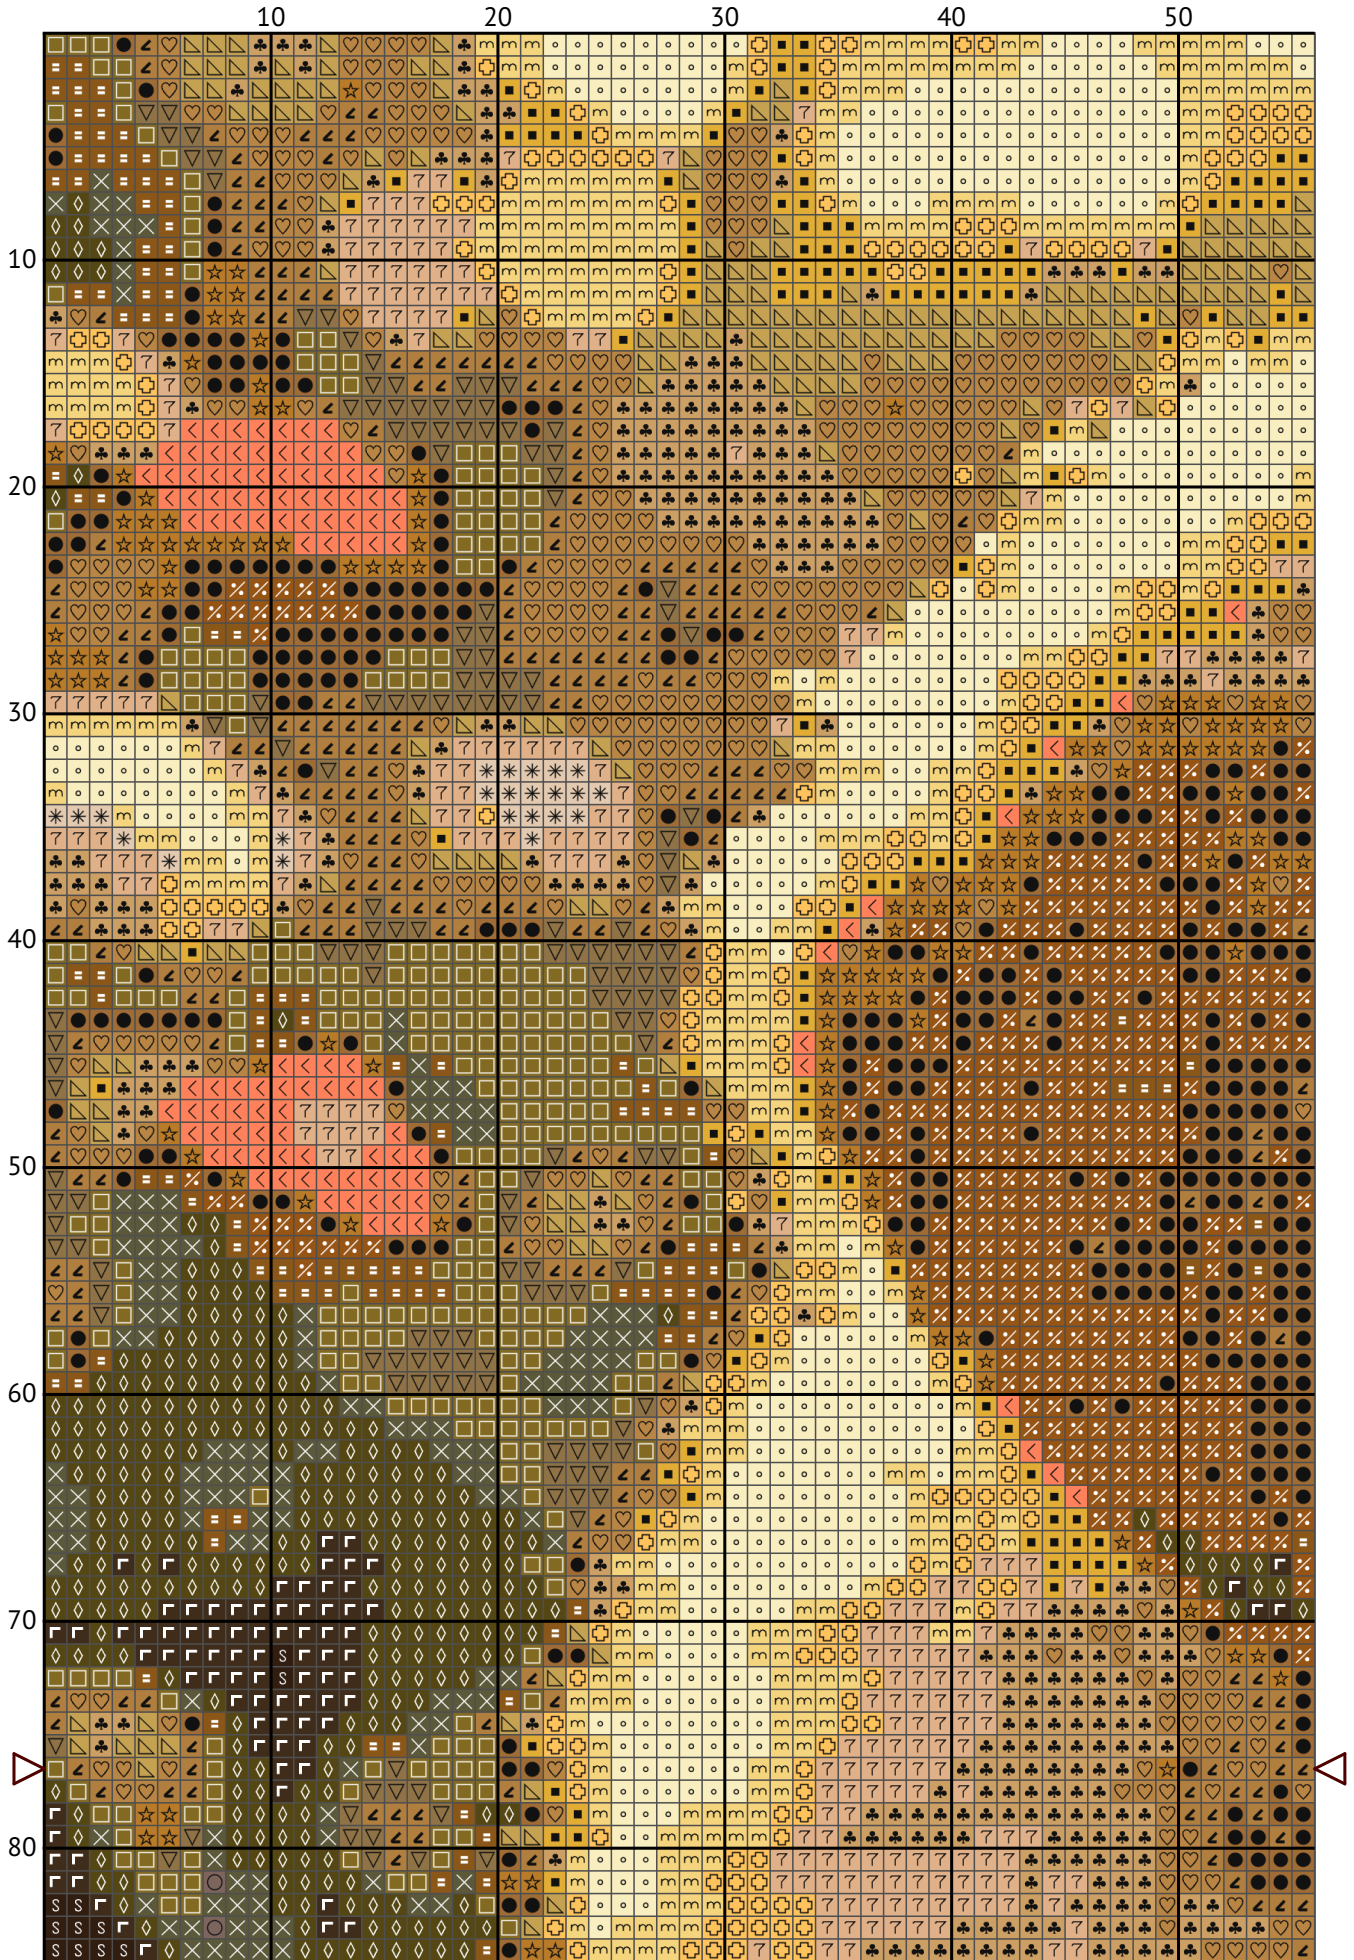

Цуценя і кошеня

Схема вишивки хрестиком

Розмір: 199 x 153 хрестиків

Цуценя і кошеня

Цуценя і кошеня

Цуценя і кошеня

Цуценя і кошеня

Цуцця і кошня

Цуценя і кошеня

Цуценя і кошеня

Цуценя і кошеня

Цуцня і кошеня
Список ниток муліне DMC

N	Symbol	Number	Name	Stitches
1	 	DMC 19	Autumn Gold - Medium Light	977
2	 	DMC 167	Yellow Beige - Very Dark	1655
3	 	DMC 310	Black	445
4	 	DMC 415	Pearl Gray	159
5	 	DMC 451	Shell Gray - Dark	941
6	 	DMC 612	Drab Brown - Light	1508
7	 	DMC 640	Beige Gray - Very Dark	1191
8	 	DMC 648	Beaver Gray - Light	658
9	 	DMC 729	Old Gold - Medium	595
10	 	DMC 730	Olive Green - Very Dark	2721
11	 	DMC 738	Tan - Very Light	2838
12	 	DMC 745	Yellow - Light Pale	1083
13	 	DMC 746	Off White	1015
14	 	DMC 782	Topaz - Dark	581
15	 	DMC 831	Golden Olive - Medium	1308
16	 	DMC 926	Gray Green - Medium	11
17	 	DMC 945	Tawny	1623
18	 	DMC 3024	Brown Gray - Very Light	249
19	 	DMC 3031	Mocha Brown - Very Dark	804
20	 	DMC 3045	Yellow Beige - Dark	2844
21	 	DMC 3046	Yellow Beige - Medium	974
22	 	DMC 3341	Apricot	215
23	 	DMC 3770	Tawny - Very Light	221
24	 	DMC 3781	Mocha Brown - Dark	1695
25	 	DMC 3821	Straw	864
26	 	DMC 3828	Hazelnut Brown	1733
27	 	DMC 3829	Old Gold - Very Dark	1539