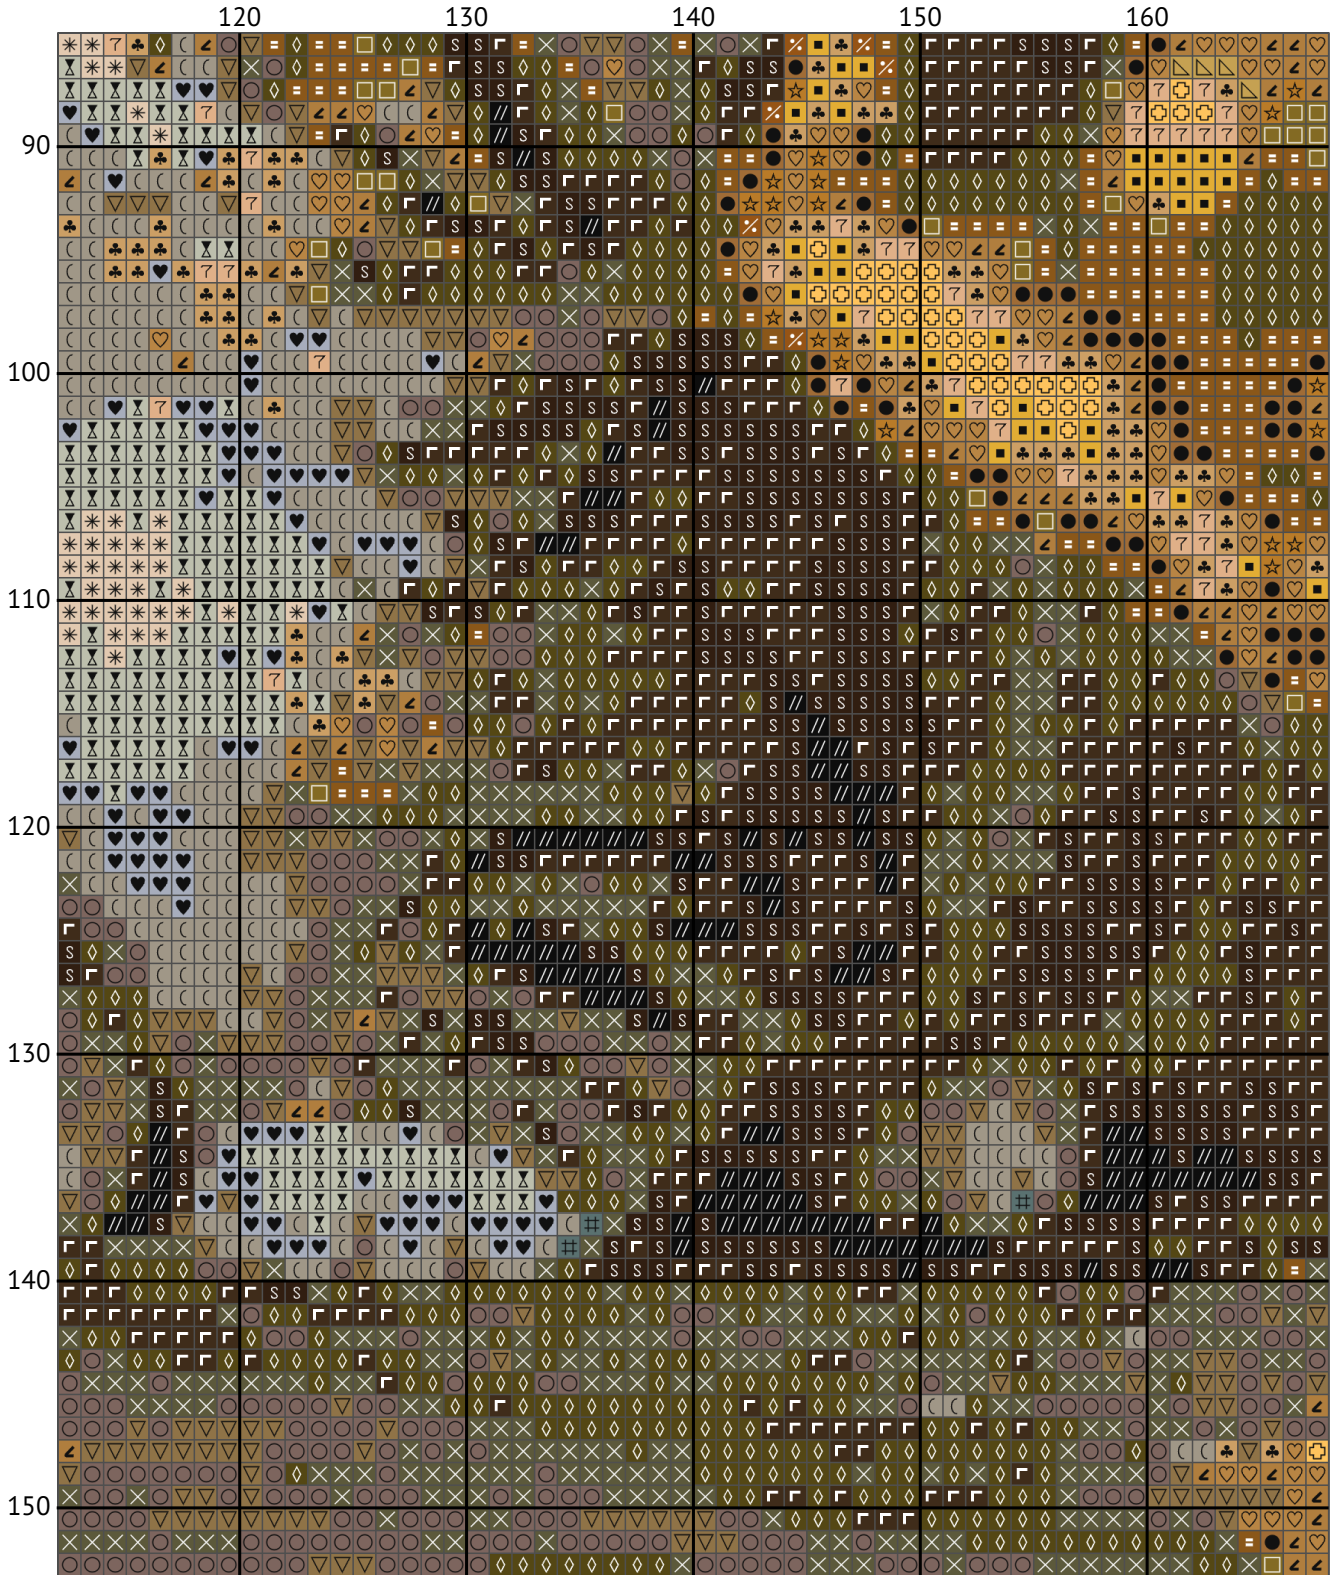

Цуценя і кошеня

Схема вишивки хрестиком

Розмір: 199 x 153 хрестиків

Цуценя і кошеня

Цуценя і кошеня

Цуценя і кошеня

Цуценя і кошеня

Цуцця і кошня

Цуценя і кошеня

Цуценя і кошеня

Цуценя і кошеня

Цуцня і кошеня
Список ниток муліне DMC

N	Symbol	Number	Name	Stitches
1	 	DMC 19	Autumn Gold - Medium Light	977
2	 	DMC 167	Yellow Beige - Very Dark	1655
3	 	DMC 310	Black	445
4	 	DMC 415	Pearl Gray	159
5	 	DMC 451	Shell Gray - Dark	941
6	 	DMC 612	Drab Brown - Light	1508
7	 	DMC 640	Beige Gray - Very Dark	1191
8	 	DMC 648	Beaver Gray - Light	658
9	 	DMC 729	Old Gold - Medium	595
10	 	DMC 730	Olive Green - Very Dark	2721
11	 	DMC 738	Tan - Very Light	2838
12	 	DMC 745	Yellow - Light Pale	1083
13	 	DMC 746	Off White	1015
14	 	DMC 782	Topaz - Dark	581
15	 	DMC 831	Golden Olive - Medium	1308
16	 	DMC 926	Gray Green - Medium	11
17	 	DMC 945	Tawny	1623
18	 	DMC 3024	Brown Gray - Very Light	249
19	 	DMC 3031	Mocha Brown - Very Dark	804
20	 	DMC 3045	Yellow Beige - Dark	2844
21	 	DMC 3046	Yellow Beige - Medium	974
22	 	DMC 3341	Apricot	215
23	 	DMC 3770	Tawny - Very Light	221
24	 	DMC 3781	Mocha Brown - Dark	1695
25	 	DMC 3821	Straw	864
26	 	DMC 3828	Hazelnut Brown	1733
27	 	DMC 3829	Old Gold - Very Dark	1539