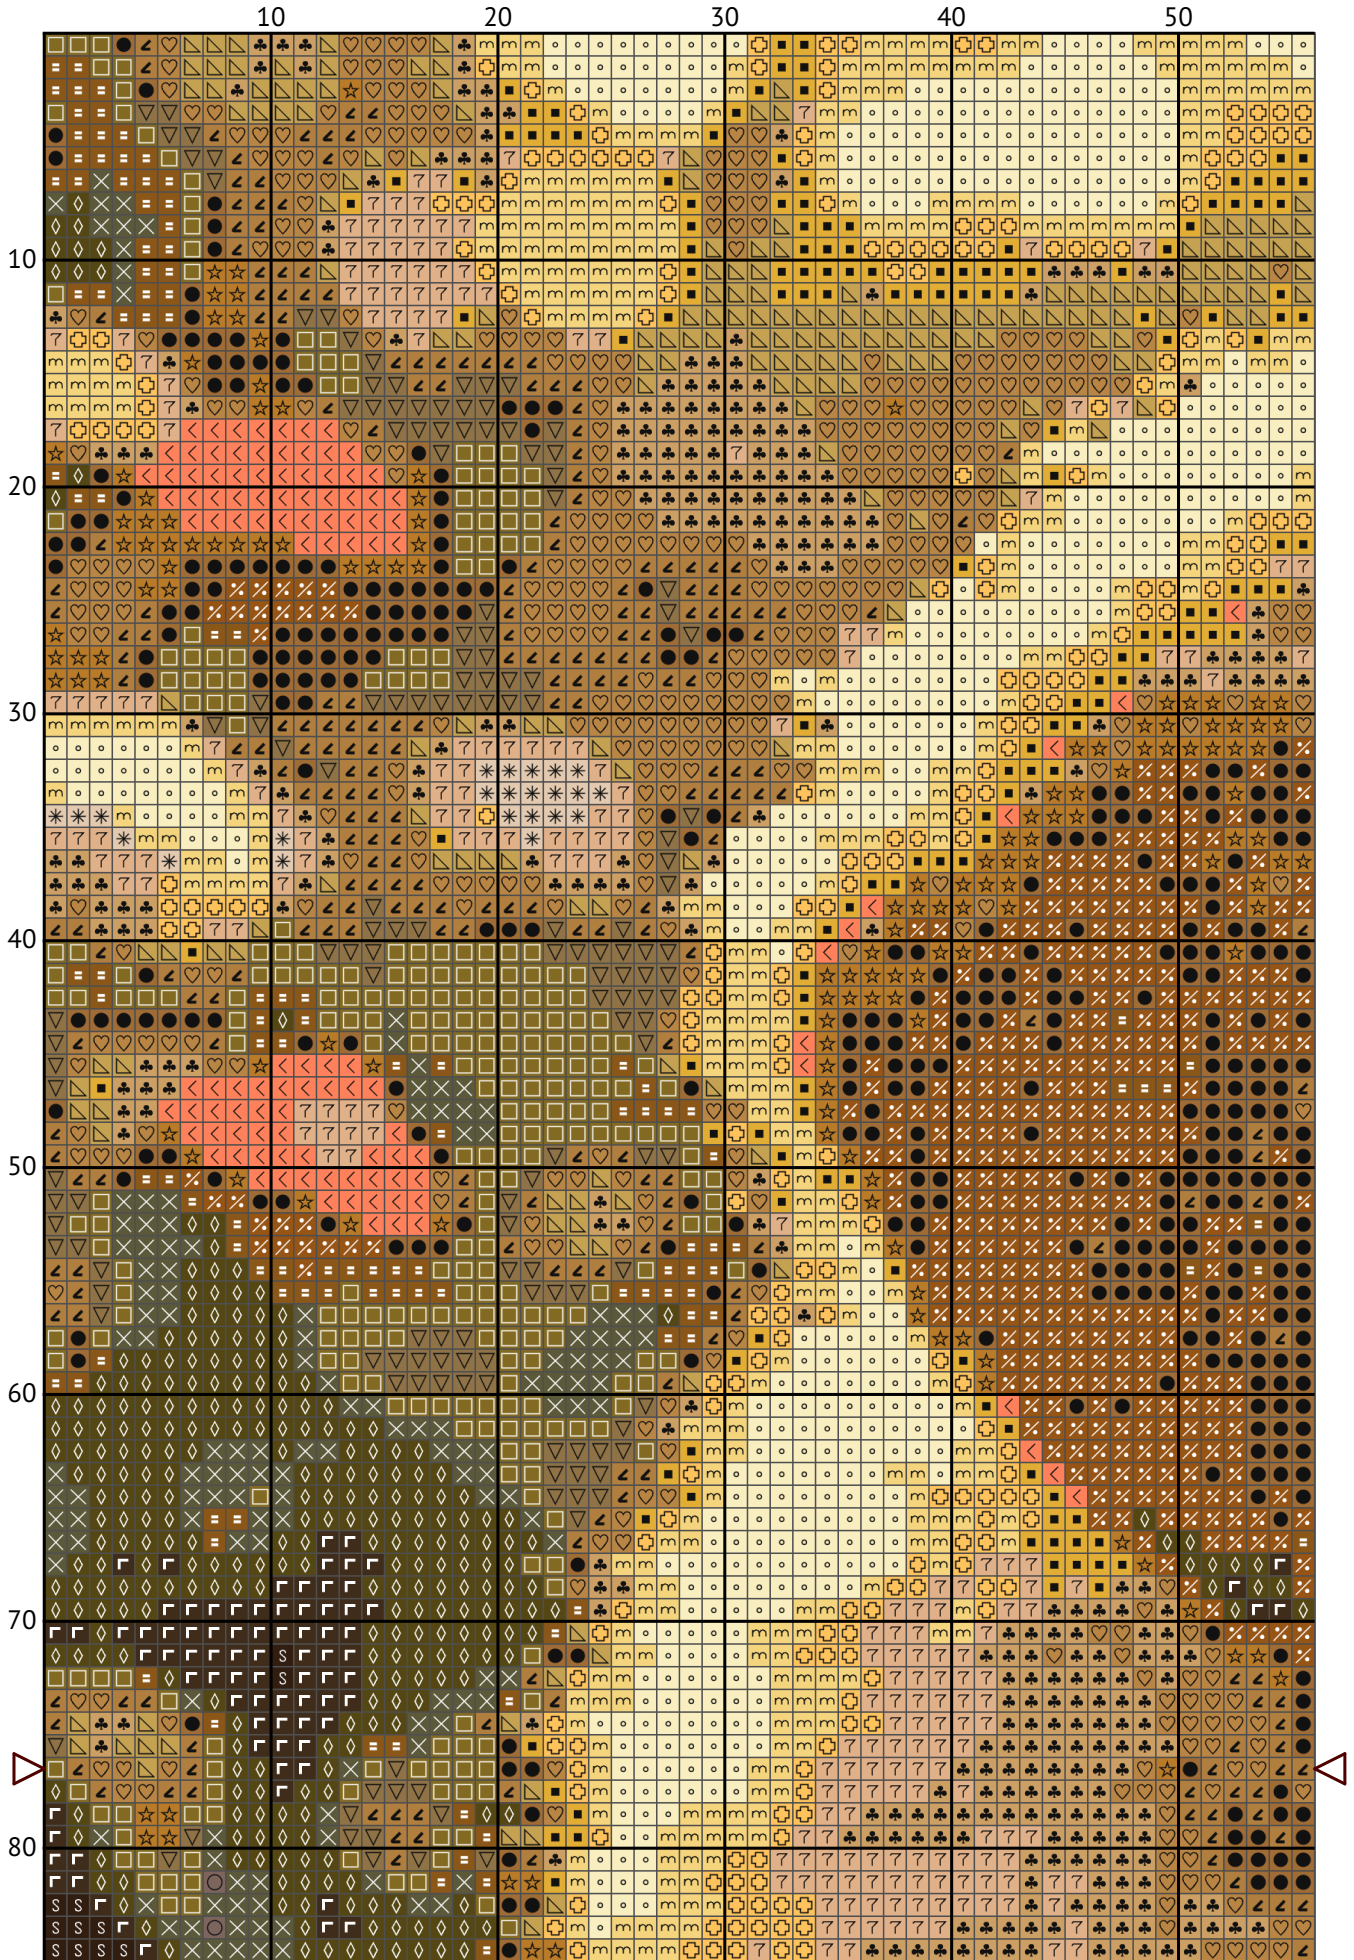

Щенок и котенок

Схема вышивки крестиком

Размер: 199 x 153 крестиков

Щенок и котенок

Щенок и котенок

Щенок и котенок

Щенок и котенок

Щенок и котенок

Щенок и котенок

Щенок и котенок

Щенок и котенок

Щенок и котенок
Список нитей мулине DMC

| N | Symbol | Number | Name | Stitches |
|----|---|----------|----------------------------|----------|
| 1 |   | DMC 19 | Autumn Gold - Medium Light | 977 |
| 2 |   | DMC 167 | Yellow Beige - Very Dark | 1655 |
| 3 |   | DMC 310 | Black | 445 |
| 4 |   | DMC 415 | Pearl Gray | 159 |
| 5 |   | DMC 451 | Shell Gray - Dark | 941 |
| 6 |   | DMC 612 | Drab Brown - Light | 1508 |
| 7 |   | DMC 640 | Beige Gray - Very Dark | 1191 |
| 8 |   | DMC 648 | Beaver Gray - Light | 658 |
| 9 |   | DMC 729 | Old Gold - Medium | 595 |
| 10 |   | DMC 730 | Olive Green - Very Dark | 2721 |
| 11 |   | DMC 738 | Tan - Very Light | 2838 |
| 12 |   | DMC 745 | Yellow - Light Pale | 1083 |
| 13 |   | DMC 746 | Off White | 1015 |
| 14 |   | DMC 782 | Topaz - Dark | 581 |
| 15 |   | DMC 831 | Golden Olive - Medium | 1308 |
| 16 |   | DMC 926 | Gray Green - Medium | 11 |
| 17 |   | DMC 945 | Tawny | 1623 |
| 18 |   | DMC 3024 | Brown Gray - Very Light | 249 |
| 19 |   | DMC 3031 | Mocha Brown - Very Dark | 804 |
| 20 |   | DMC 3045 | Yellow Beige - Dark | 2844 |
| 21 |   | DMC 3046 | Yellow Beige - Medium | 974 |
| 22 |   | DMC 3341 | Apricot | 215 |
| 23 |   | DMC 3770 | Tawny - Very Light | 221 |
| 24 |   | DMC 3781 | Mocha Brown - Dark | 1695 |
| 25 |   | DMC 3821 | Straw | 864 |
| 26 |   | DMC 3828 | Hazelnut Brown | 1733 |
| 27 |   | DMC 3829 | Old Gold - Very Dark | 1539 |