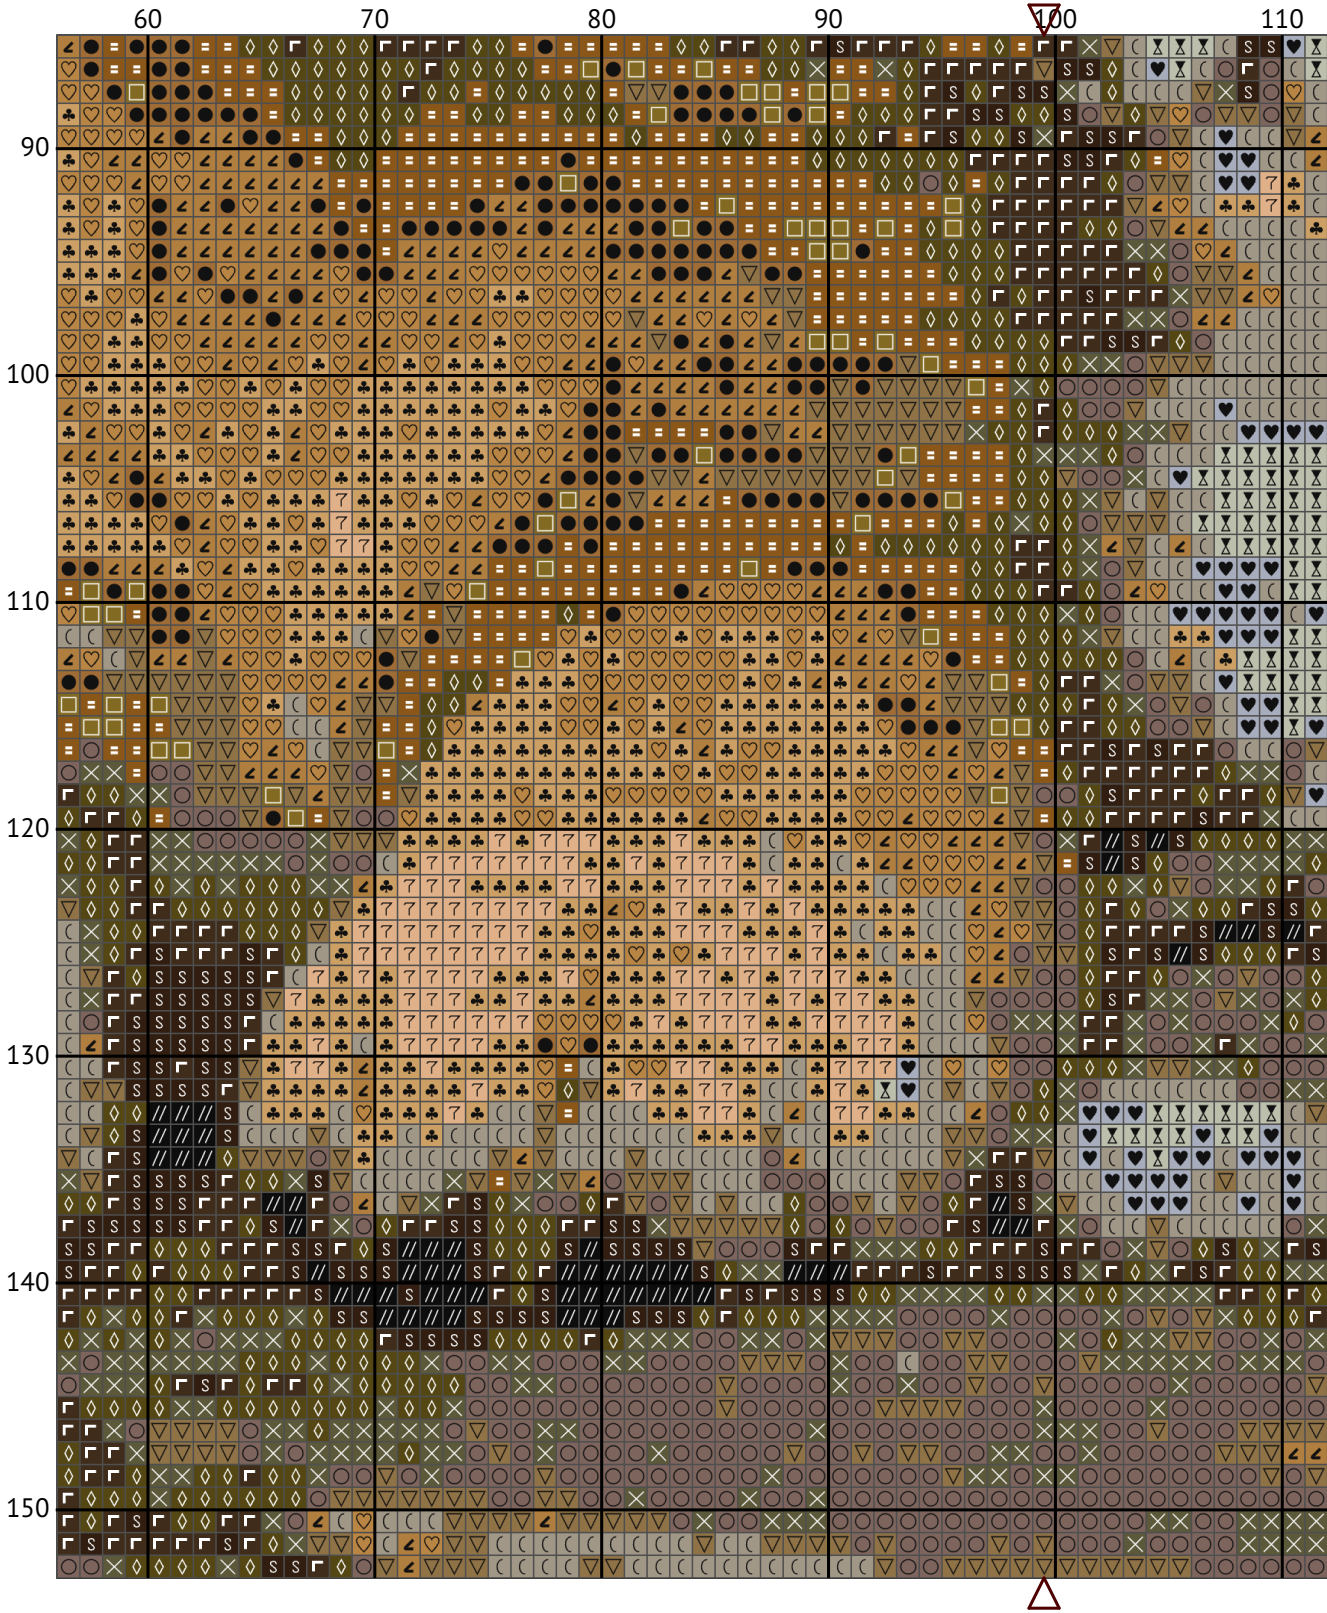

Щенок и котенок

Схема вышивки крестиком

Размер: 199 x 153 крестиков

Щенок и котенок

Щенок и котенок

Щенок и котенок

Щенок и котенок

Щенок и котенок

Щенок и котенок

Щенок и котенок

Щенок и котенок

Щенок и котенок
Список нитей мулине DMC

| N | Symbol | Number | Name | Stitches |
|----|---|----------|----------------------------|----------|
| 1 |   | DMC 19 | Autumn Gold - Medium Light | 977 |
| 2 |   | DMC 167 | Yellow Beige - Very Dark | 1655 |
| 3 |   | DMC 310 | Black | 445 |
| 4 |   | DMC 415 | Pearl Gray | 159 |
| 5 |   | DMC 451 | Shell Gray - Dark | 941 |
| 6 |   | DMC 612 | Drab Brown - Light | 1508 |
| 7 |   | DMC 640 | Beige Gray - Very Dark | 1191 |
| 8 |   | DMC 648 | Beaver Gray - Light | 658 |
| 9 |   | DMC 729 | Old Gold - Medium | 595 |
| 10 |   | DMC 730 | Olive Green - Very Dark | 2721 |
| 11 |   | DMC 738 | Tan - Very Light | 2838 |
| 12 |   | DMC 745 | Yellow - Light Pale | 1083 |
| 13 |   | DMC 746 | Off White | 1015 |
| 14 |   | DMC 782 | Topaz - Dark | 581 |
| 15 |   | DMC 831 | Golden Olive - Medium | 1308 |
| 16 |   | DMC 926 | Gray Green - Medium | 11 |
| 17 |   | DMC 945 | Tawny | 1623 |
| 18 |   | DMC 3024 | Brown Gray - Very Light | 249 |
| 19 |   | DMC 3031 | Mocha Brown - Very Dark | 804 |
| 20 |   | DMC 3045 | Yellow Beige - Dark | 2844 |
| 21 |   | DMC 3046 | Yellow Beige - Medium | 974 |
| 22 |   | DMC 3341 | Apricot | 215 |
| 23 |   | DMC 3770 | Tawny - Very Light | 221 |
| 24 |   | DMC 3781 | Mocha Brown - Dark | 1695 |
| 25 |   | DMC 3821 | Straw | 864 |
| 26 |   | DMC 3828 | Hazelnut Brown | 1733 |
| 27 |   | DMC 3829 | Old Gold - Very Dark | 1539 |