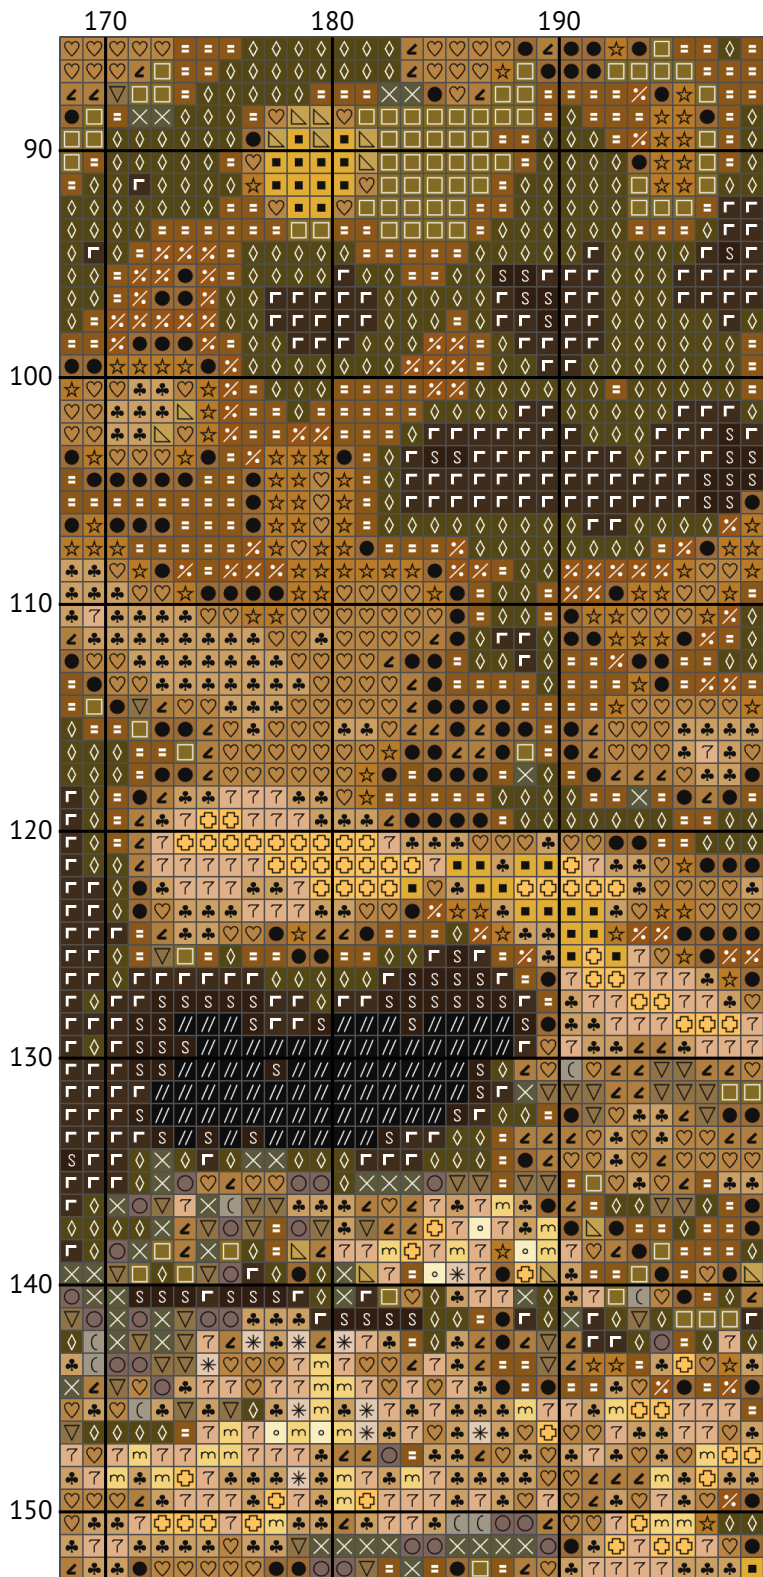

Щенок и котенок

Схема вышивки крестиком

Размер: 199 x 153 крестиков

Щенок и котенок

Щенок и котенок

Щенок и котенок

Щенок и котенок

Щенок и котенок

Щенок и котенок

Щенок и котенок

Щенок и котенок

Щенок и котенок
Список нитей мулине DMC

| N | Symbol | Number | Name | Stitches |
|----|---|----------|----------------------------|----------|
| 1 |   | DMC 19 | Autumn Gold - Medium Light | 977 |
| 2 |   | DMC 167 | Yellow Beige - Very Dark | 1655 |
| 3 |   | DMC 310 | Black | 445 |
| 4 |   | DMC 415 | Pearl Gray | 159 |
| 5 |   | DMC 451 | Shell Gray - Dark | 941 |
| 6 |   | DMC 612 | Drab Brown - Light | 1508 |
| 7 |   | DMC 640 | Beige Gray - Very Dark | 1191 |
| 8 |   | DMC 648 | Beaver Gray - Light | 658 |
| 9 |   | DMC 729 | Old Gold - Medium | 595 |
| 10 |   | DMC 730 | Olive Green - Very Dark | 2721 |
| 11 |   | DMC 738 | Tan - Very Light | 2838 |
| 12 |   | DMC 745 | Yellow - Light Pale | 1083 |
| 13 |   | DMC 746 | Off White | 1015 |
| 14 |   | DMC 782 | Topaz - Dark | 581 |
| 15 |   | DMC 831 | Golden Olive - Medium | 1308 |
| 16 |   | DMC 926 | Gray Green - Medium | 11 |
| 17 |   | DMC 945 | Tawny | 1623 |
| 18 |   | DMC 3024 | Brown Gray - Very Light | 249 |
| 19 |   | DMC 3031 | Mocha Brown - Very Dark | 804 |
| 20 |   | DMC 3045 | Yellow Beige - Dark | 2844 |
| 21 |   | DMC 3046 | Yellow Beige - Medium | 974 |
| 22 |   | DMC 3341 | Apricot | 215 |
| 23 |   | DMC 3770 | Tawny - Very Light | 221 |
| 24 |   | DMC 3781 | Mocha Brown - Dark | 1695 |
| 25 |   | DMC 3821 | Straw | 864 |
| 26 |   | DMC 3828 | Hazelnut Brown | 1733 |
| 27 |   | DMC 3829 | Old Gold - Very Dark | 1539 |