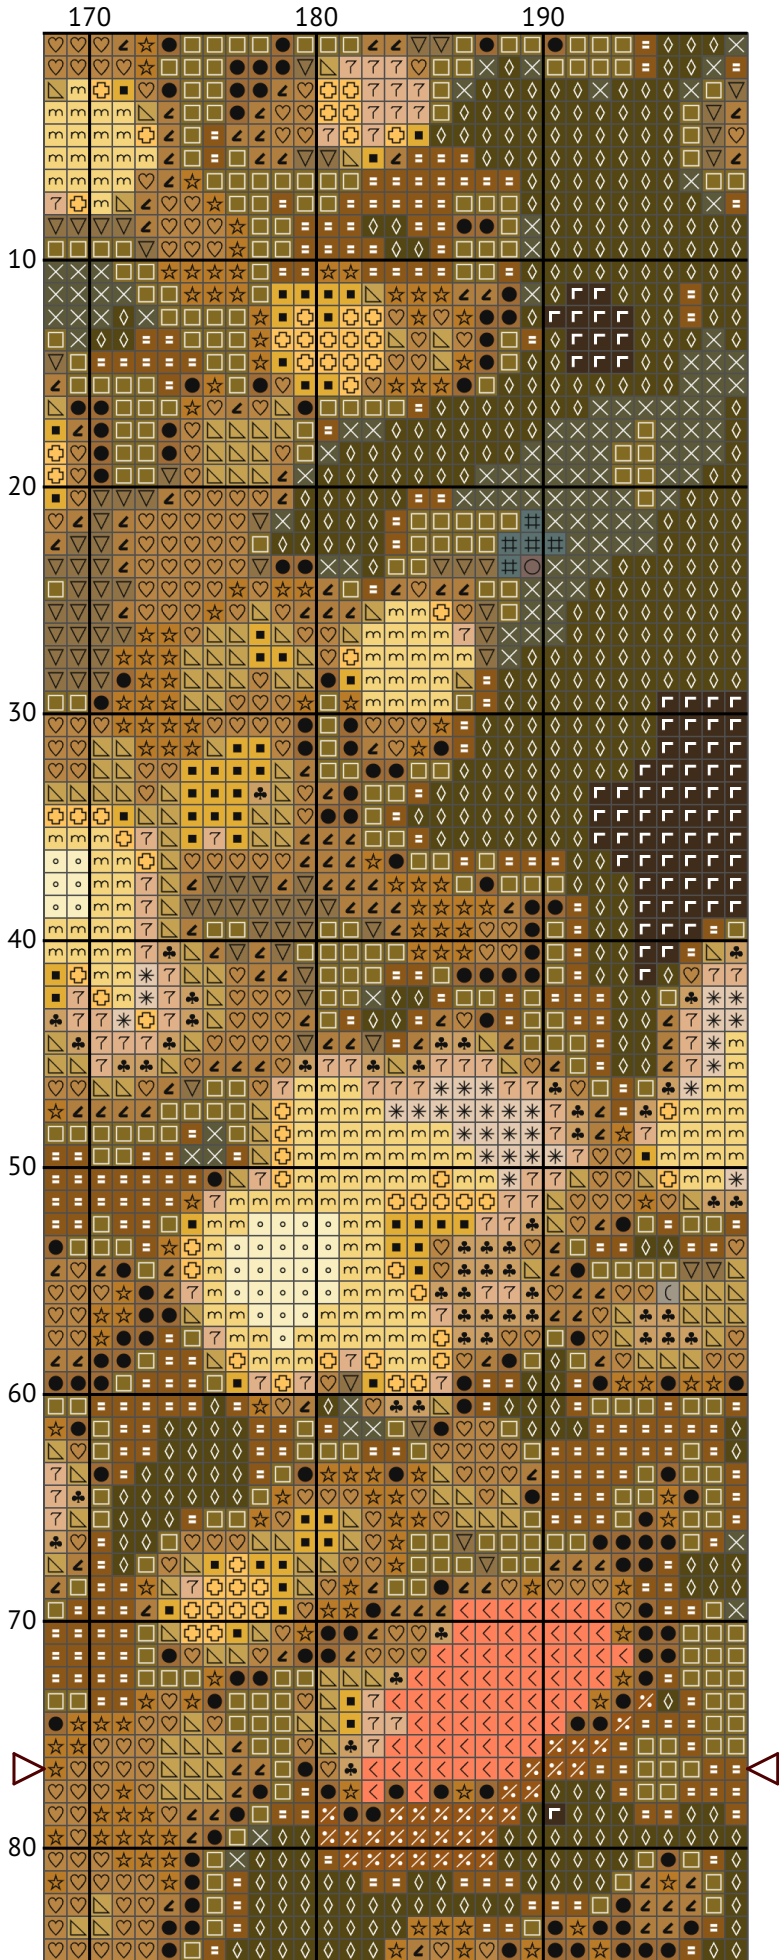

Щенок и котенок

Схема вышивки крестиком

Размер: 199 x 153 крестиков

Щенок и котенок

Щенок и котенок

Щенок и котенок

Щенок и котенок

Щенок и котенок

Щенок и котенок

Щенок и котенок

Щенок и котенок

Щенок и котенок
Список нитей мулине DMC

| N | Symbol | Number | Name | Stitches |
|----|---|----------|----------------------------|----------|
| 1 |   | DMC 19 | Autumn Gold - Medium Light | 977 |
| 2 |   | DMC 167 | Yellow Beige - Very Dark | 1655 |
| 3 |   | DMC 310 | Black | 445 |
| 4 |   | DMC 415 | Pearl Gray | 159 |
| 5 |   | DMC 451 | Shell Gray - Dark | 941 |
| 6 |   | DMC 612 | Drab Brown - Light | 1508 |
| 7 |   | DMC 640 | Beige Gray - Very Dark | 1191 |
| 8 |   | DMC 648 | Beaver Gray - Light | 658 |
| 9 |   | DMC 729 | Old Gold - Medium | 595 |
| 10 |   | DMC 730 | Olive Green - Very Dark | 2721 |
| 11 |   | DMC 738 | Tan - Very Light | 2838 |
| 12 |   | DMC 745 | Yellow - Light Pale | 1083 |
| 13 |   | DMC 746 | Off White | 1015 |
| 14 |   | DMC 782 | Topaz - Dark | 581 |
| 15 |   | DMC 831 | Golden Olive - Medium | 1308 |
| 16 |   | DMC 926 | Gray Green - Medium | 11 |
| 17 |   | DMC 945 | Tawny | 1623 |
| 18 |   | DMC 3024 | Brown Gray - Very Light | 249 |
| 19 |   | DMC 3031 | Mocha Brown - Very Dark | 804 |
| 20 |   | DMC 3045 | Yellow Beige - Dark | 2844 |
| 21 |   | DMC 3046 | Yellow Beige - Medium | 974 |
| 22 |   | DMC 3341 | Apricot | 215 |
| 23 |   | DMC 3770 | Tawny - Very Light | 221 |
| 24 |   | DMC 3781 | Mocha Brown - Dark | 1695 |
| 25 |   | DMC 3821 | Straw | 864 |
| 26 |   | DMC 3828 | Hazelnut Brown | 1733 |
| 27 |   | DMC 3829 | Old Gold - Very Dark | 1539 |