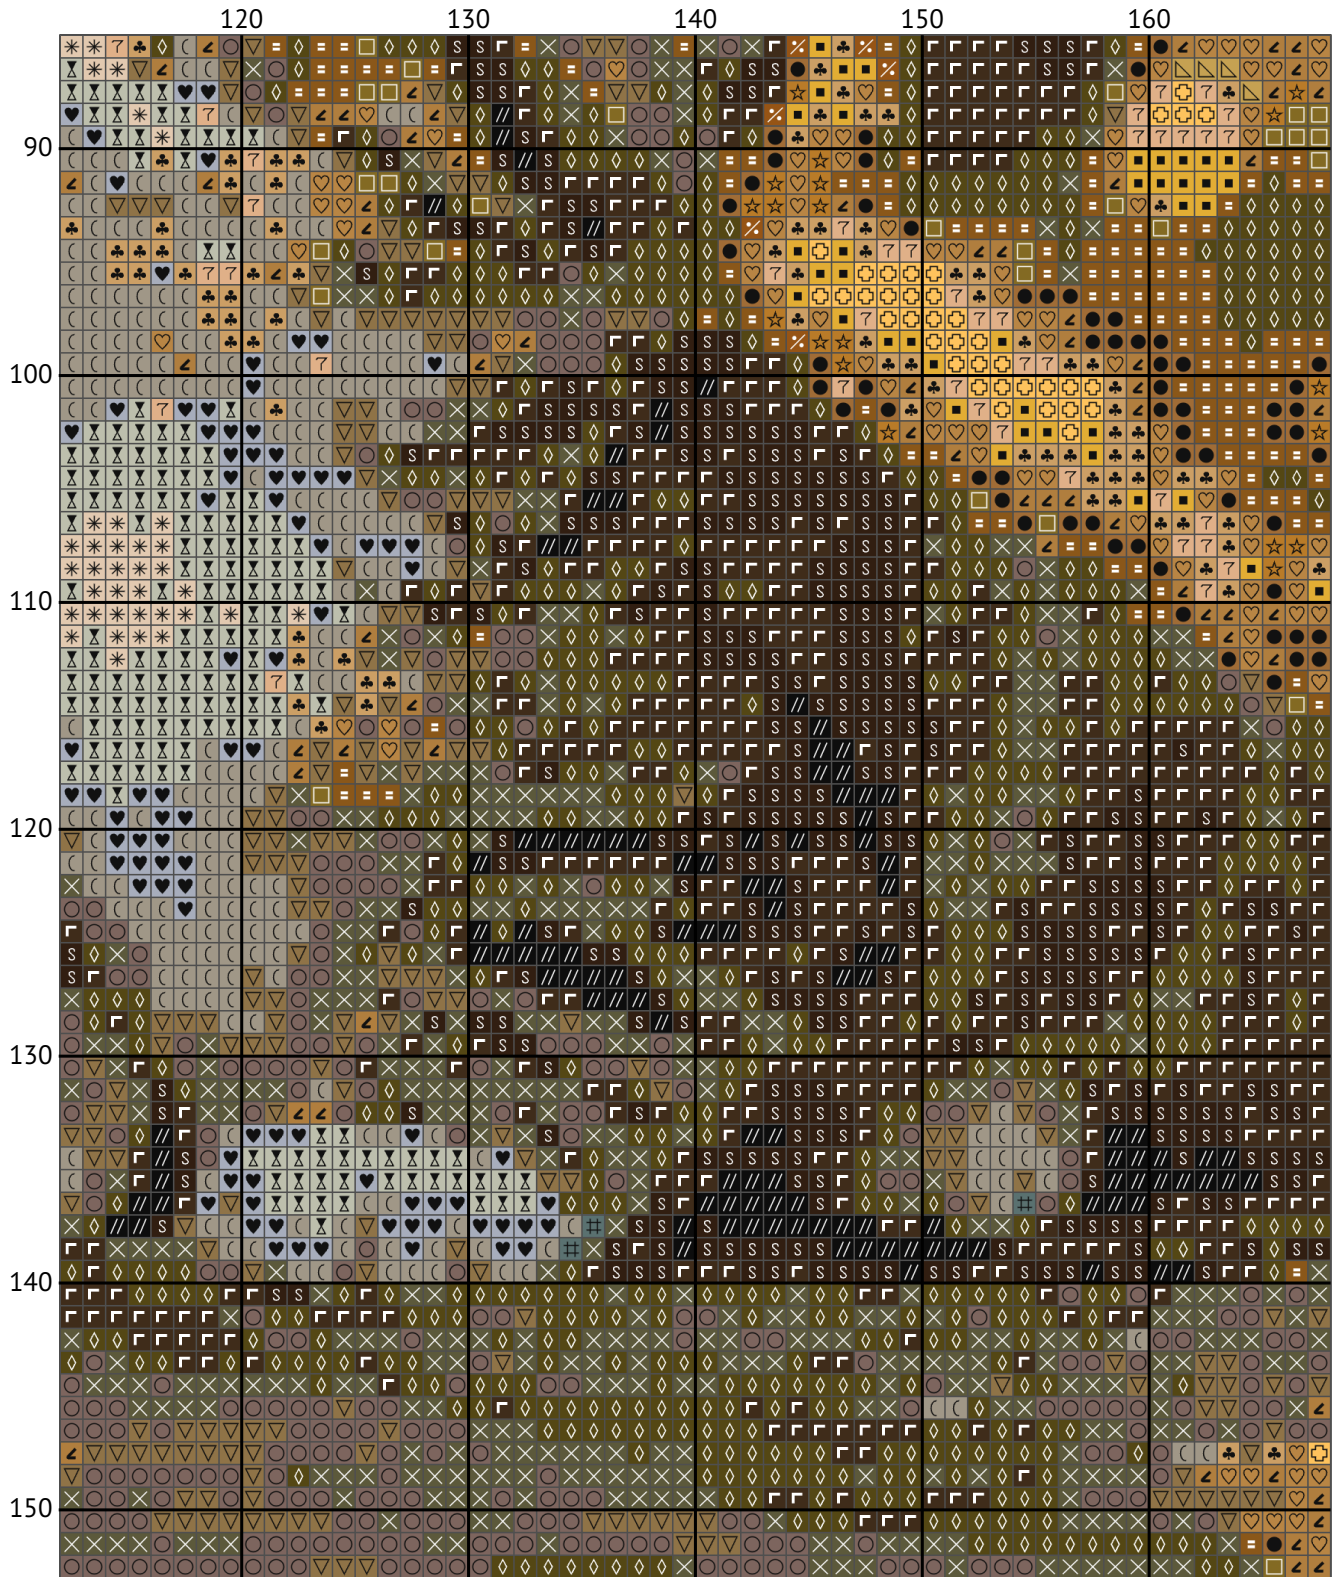

Щенок и котенок

Схема вышивки крестиком

Размер: 199 x 153 крестиков

Щенок и котенок

Щенок и котенок

Щенок и котенок

Щенок и котенок

Щенок и котенок

Щенок и котенок

Щенок и котенок

Щенок и котенок

Щенок и котенок
Список нитей мулине DMC

| N | Symbol | Number | Name | Stitches |
|----|---|----------|----------------------------|----------|
| 1 |   | DMC 19 | Autumn Gold - Medium Light | 977 |
| 2 |   | DMC 167 | Yellow Beige - Very Dark | 1655 |
| 3 |   | DMC 310 | Black | 445 |
| 4 |   | DMC 415 | Pearl Gray | 159 |
| 5 |   | DMC 451 | Shell Gray - Dark | 941 |
| 6 |   | DMC 612 | Drab Brown - Light | 1508 |
| 7 |   | DMC 640 | Beige Gray - Very Dark | 1191 |
| 8 |   | DMC 648 | Beaver Gray - Light | 658 |
| 9 |   | DMC 729 | Old Gold - Medium | 595 |
| 10 |   | DMC 730 | Olive Green - Very Dark | 2721 |
| 11 |   | DMC 738 | Tan - Very Light | 2838 |
| 12 |   | DMC 745 | Yellow - Light Pale | 1083 |
| 13 |   | DMC 746 | Off White | 1015 |
| 14 |   | DMC 782 | Topaz - Dark | 581 |
| 15 |   | DMC 831 | Golden Olive - Medium | 1308 |
| 16 |   | DMC 926 | Gray Green - Medium | 11 |
| 17 |   | DMC 945 | Tawny | 1623 |
| 18 |   | DMC 3024 | Brown Gray - Very Light | 249 |
| 19 |   | DMC 3031 | Mocha Brown - Very Dark | 804 |
| 20 |   | DMC 3045 | Yellow Beige - Dark | 2844 |
| 21 |   | DMC 3046 | Yellow Beige - Medium | 974 |
| 22 |   | DMC 3341 | Apricot | 215 |
| 23 |   | DMC 3770 | Tawny - Very Light | 221 |
| 24 |   | DMC 3781 | Mocha Brown - Dark | 1695 |
| 25 |   | DMC 3821 | Straw | 864 |
| 26 |   | DMC 3828 | Hazelnut Brown | 1733 |
| 27 |   | DMC 3829 | Old Gold - Very Dark | 1539 |