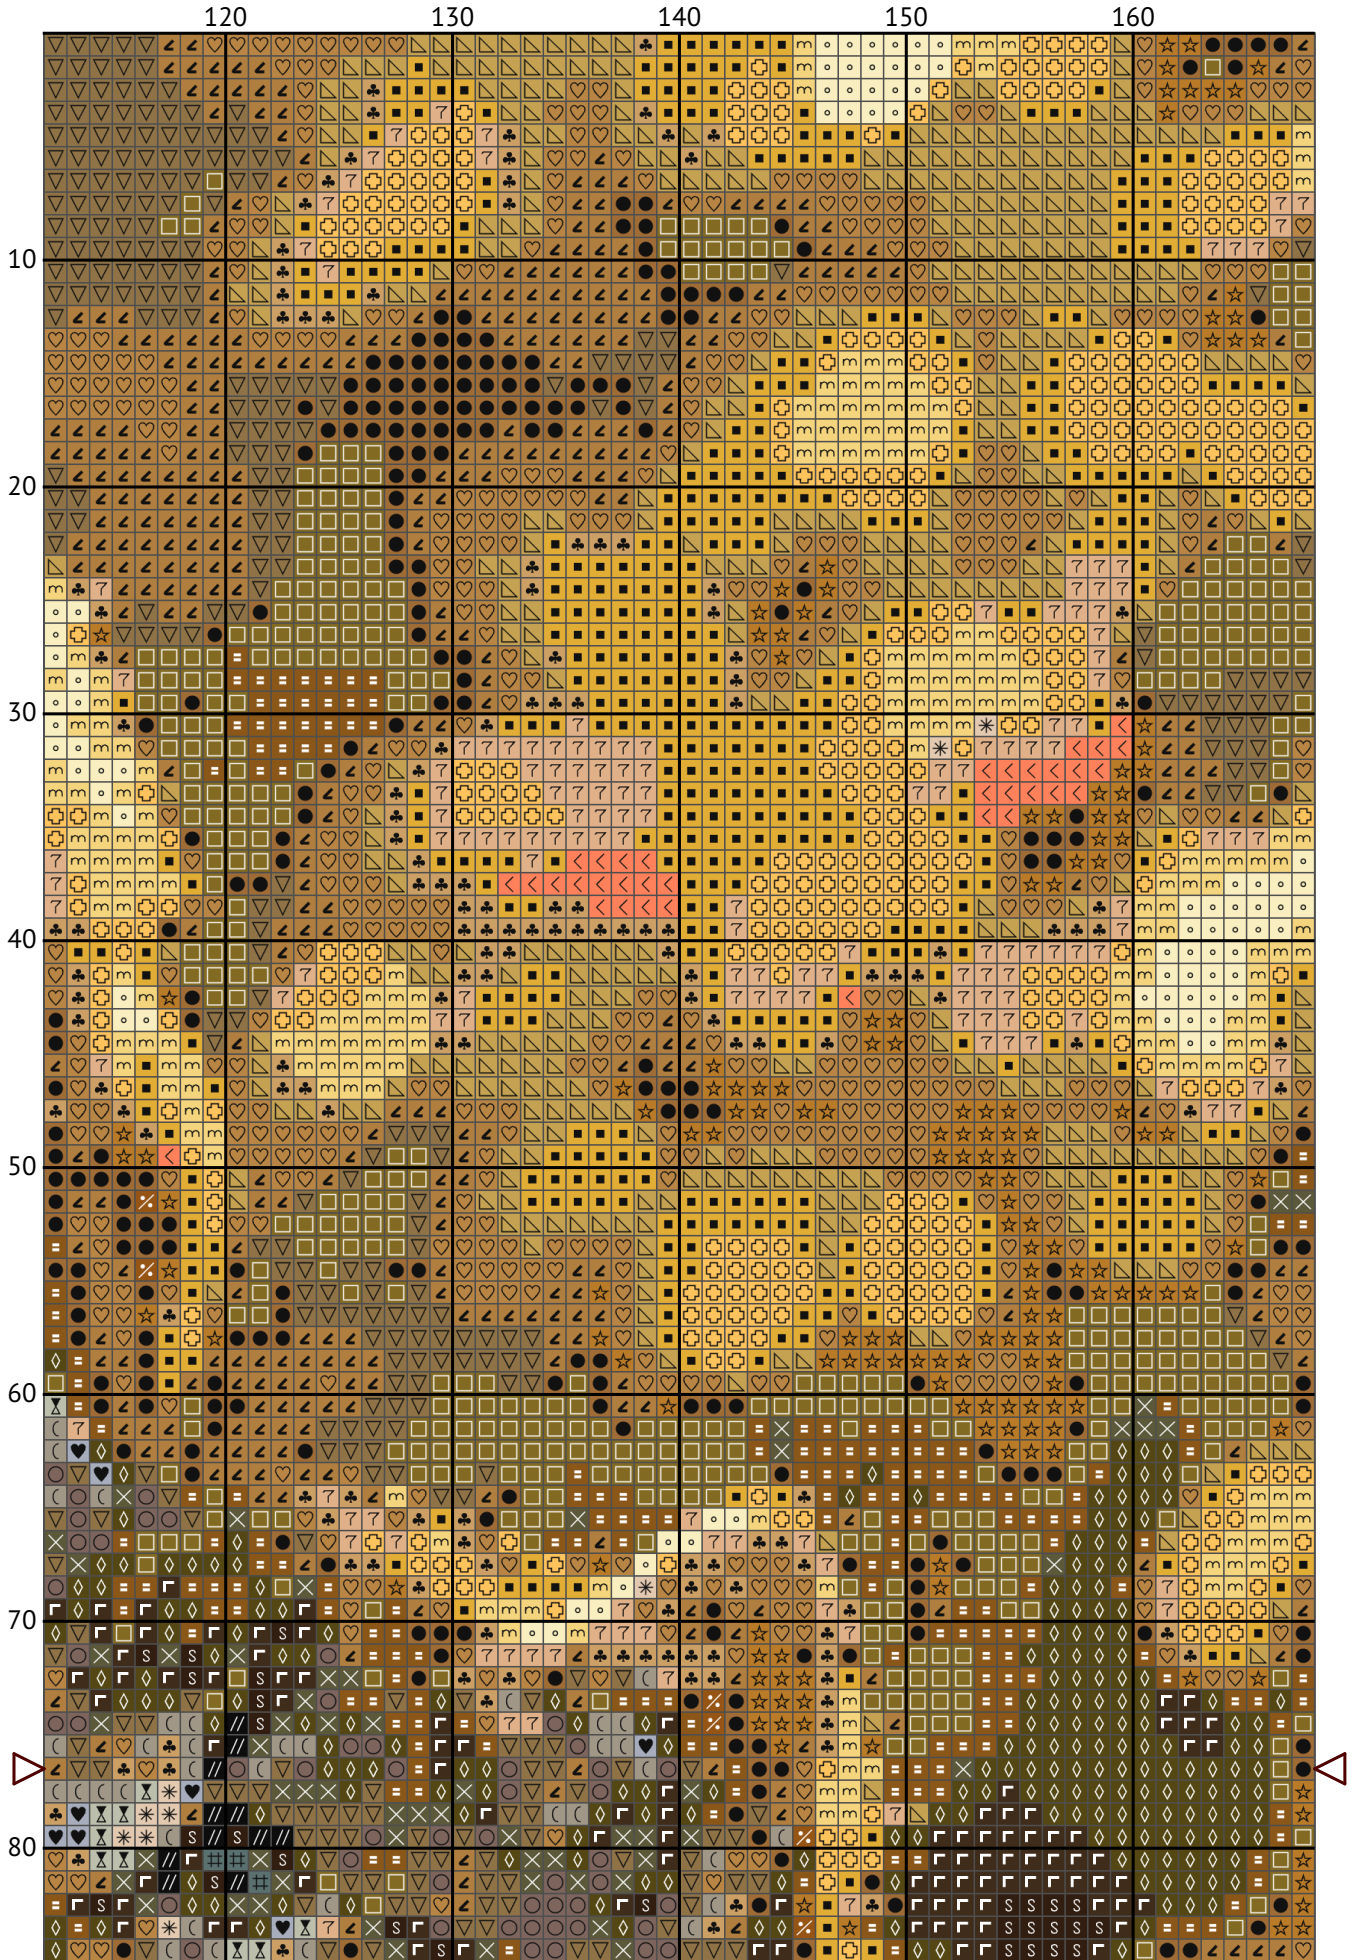

Щенок и котенок

Схема вышивки крестиком

Размер: 199 x 153 крестиков

Щенок и котенок

Щенок и котенок

Щенок и котенок

Щенок и котенок

Щенок и котенок

Щенок и котенок

Щенок и котенок

Щенок и котенок

Щенок и котенок
Список нитей мулине DMC

| N | Symbol | Number | Name | Stitches |
|----|---|----------|----------------------------|----------|
| 1 |   | DMC 19 | Autumn Gold - Medium Light | 977 |
| 2 |   | DMC 167 | Yellow Beige - Very Dark | 1655 |
| 3 |   | DMC 310 | Black | 445 |
| 4 |   | DMC 415 | Pearl Gray | 159 |
| 5 |   | DMC 451 | Shell Gray - Dark | 941 |
| 6 |   | DMC 612 | Drab Brown - Light | 1508 |
| 7 |   | DMC 640 | Beige Gray - Very Dark | 1191 |
| 8 |   | DMC 648 | Beaver Gray - Light | 658 |
| 9 |   | DMC 729 | Old Gold - Medium | 595 |
| 10 |   | DMC 730 | Olive Green - Very Dark | 2721 |
| 11 |   | DMC 738 | Tan - Very Light | 2838 |
| 12 |   | DMC 745 | Yellow - Light Pale | 1083 |
| 13 |   | DMC 746 | Off White | 1015 |
| 14 |   | DMC 782 | Topaz - Dark | 581 |
| 15 |   | DMC 831 | Golden Olive - Medium | 1308 |
| 16 |   | DMC 926 | Gray Green - Medium | 11 |
| 17 |   | DMC 945 | Tawny | 1623 |
| 18 |   | DMC 3024 | Brown Gray - Very Light | 249 |
| 19 |   | DMC 3031 | Mocha Brown - Very Dark | 804 |
| 20 |   | DMC 3045 | Yellow Beige - Dark | 2844 |
| 21 |   | DMC 3046 | Yellow Beige - Medium | 974 |
| 22 |   | DMC 3341 | Apricot | 215 |
| 23 |   | DMC 3770 | Tawny - Very Light | 221 |
| 24 |   | DMC 3781 | Mocha Brown - Dark | 1695 |
| 25 |   | DMC 3821 | Straw | 864 |
| 26 |   | DMC 3828 | Hazelnut Brown | 1733 |
| 27 |   | DMC 3829 | Old Gold - Very Dark | 1539 |