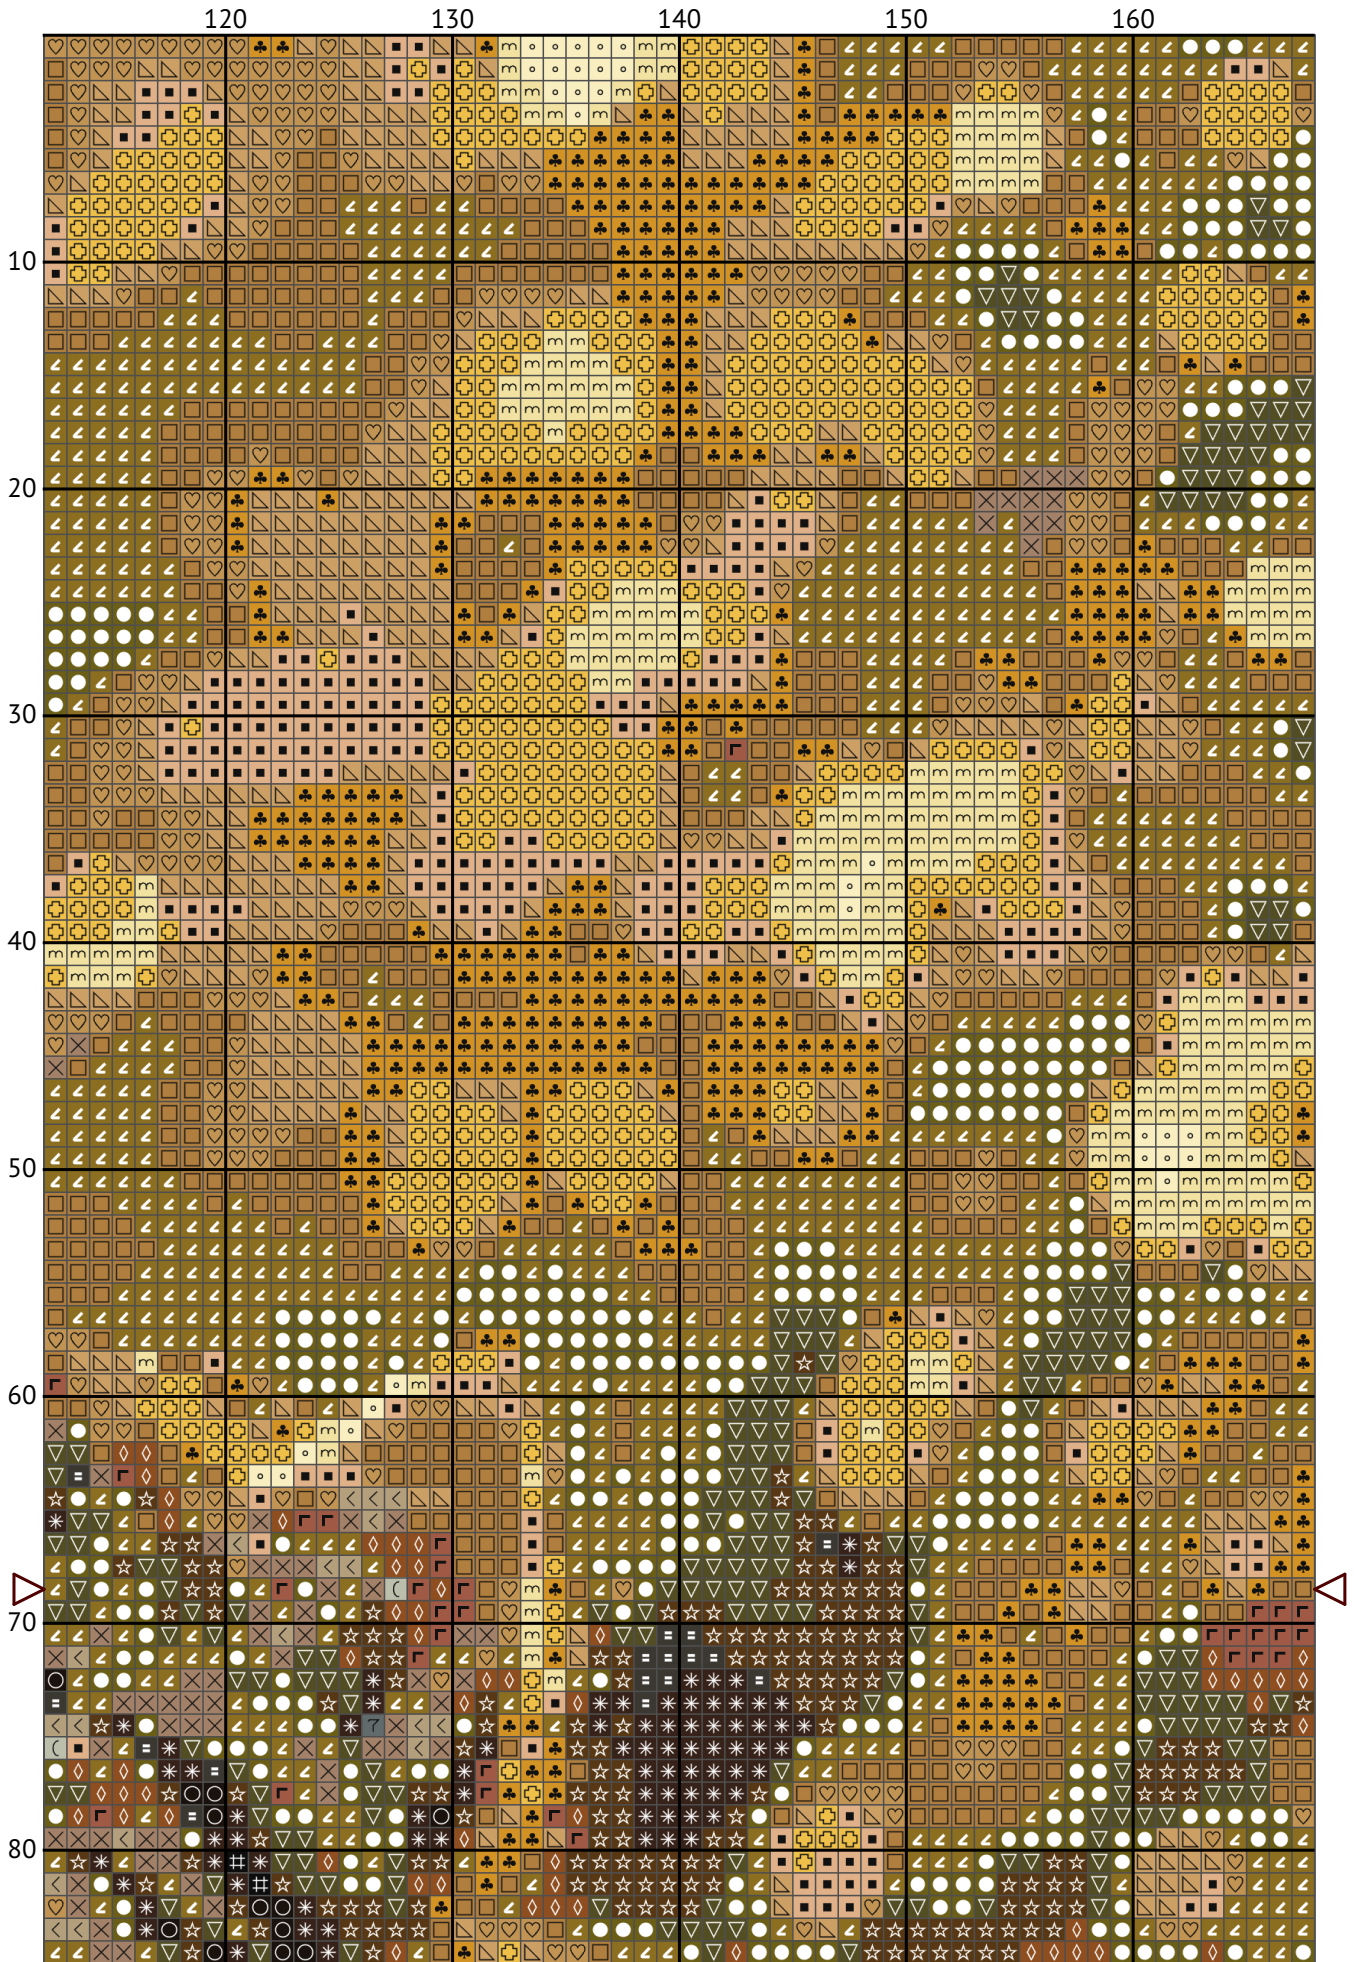

# Щенок и котенок

Схема вышивки крестиком

---

Размер: 180 x 137 крестиков

Щенок и котенок

Щенок и котенок

Щенок и котенок

Щенок и котенок

Щенок и котенок

Щенок и котенок

Щенок и котенок

Щенок и котенок

Щенок и котенок  
Список нитей мулине DMC

N	Symbol	Number	Name	Stitches
1	//	DMC 04	Tin - Dark	298
2	7	DMC 169	Pewter - Light	395
3	#	DMC 310	Black	206
4	S	DMC 318	Steel Gray - Light	56
5	♥	DMC 422	Hazelnut Brown - Light	1916
6	◇	DMC 435	Brown - Very Light	904
7	●	DMC 732	Olive Green	1259
8	△	DMC 738	Tan - Very Light	2063
9	◦	DMC 746	Off White	528
10	↙	DMC 832	Golden Olive	2684
11	*	DMC 838	Beige Brown - Very Dark	971
12	×	DMC 841	Beige Brown - Light	879
13	=	DMC 844	Beaver Gray - Ultra Dark	794
14	☆	DMC 869	Hazelnut Brown - Very Dark	1091
15	■	DMC 945	Tawny	1617
16	▽	DMC 3011	Khaki Green - Dark	1396
17	☾	DMC 3024	Brown Gray - Very Light	251
18	◯	DMC 3371	Black Brown	342
19	⌘	DMC 3743	Antique Violet - Very Light	54
20	└	DMC 3772	Desert Sand - Very Dark	636
21	<	DMC 3782	Mocha Brown - Light	598
22	♣	DMC 3820	Straw - Dark	742
23	⊕	DMC 3822	Straw - Light	1101
24	∩	DMC 3823	Yellow - Ultra Pale	1085
25	□	DMC 3828	Hazelnut Brown	2794