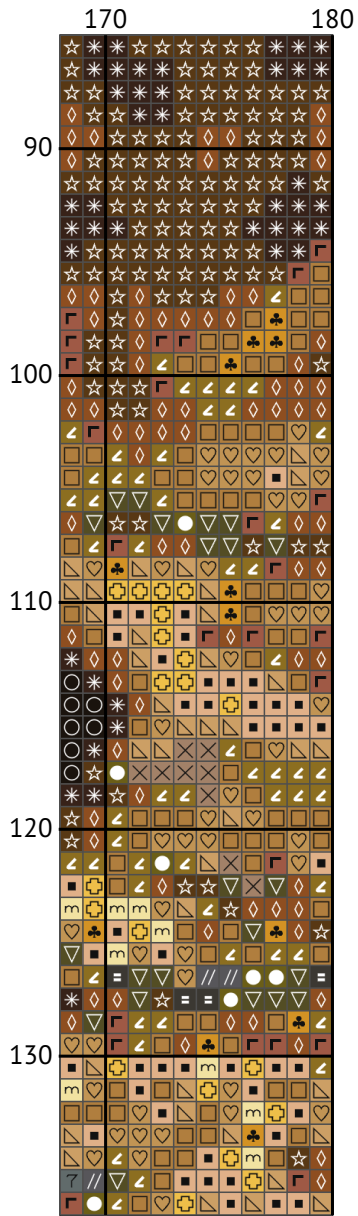

# Щенок и котенок

Схема вышивки крестиком

---

Размер: 180 x 137 крестиков

Щенок и котенок

Щенок и котенок

Щенок и котенок

Щенок и котенок

Щенок и котенок

Щенок и котенок

Щенок и котенок

Щенок и котенок

Щенок и котенок  
Список нитей мулине DMC

N	Symbol	Number	Name	Stitches
1	//	DMC 04	Tin - Dark	298
2	7	DMC 169	Pewter - Light	395
3	#	DMC 310	Black	206
4	S	DMC 318	Steel Gray - Light	56
5	♥	DMC 422	Hazelnut Brown - Light	1916
6	◇	DMC 435	Brown - Very Light	904
7	●	DMC 732	Olive Green	1259
8	△	DMC 738	Tan - Very Light	2063
9	◦	DMC 746	Off White	528
10	↙	DMC 832	Golden Olive	2684
11	*	DMC 838	Beige Brown - Very Dark	971
12	×	DMC 841	Beige Brown - Light	879
13	=	DMC 844	Beaver Gray - Ultra Dark	794
14	☆	DMC 869	Hazelnut Brown - Very Dark	1091
15	■	DMC 945	Tawny	1617
16	▽	DMC 3011	Khaki Green - Dark	1396
17	☾	DMC 3024	Brown Gray - Very Light	251
18	◯	DMC 3371	Black Brown	342
19	⌘	DMC 3743	Antique Violet - Very Light	54
20	└	DMC 3772	Desert Sand - Very Dark	636
21	<	DMC 3782	Mocha Brown - Light	598
22	♣	DMC 3820	Straw - Dark	742
23	⊕	DMC 3822	Straw - Light	1101
24	∩	DMC 3823	Yellow - Ultra Pale	1085
25	□	DMC 3828	Hazelnut Brown	2794