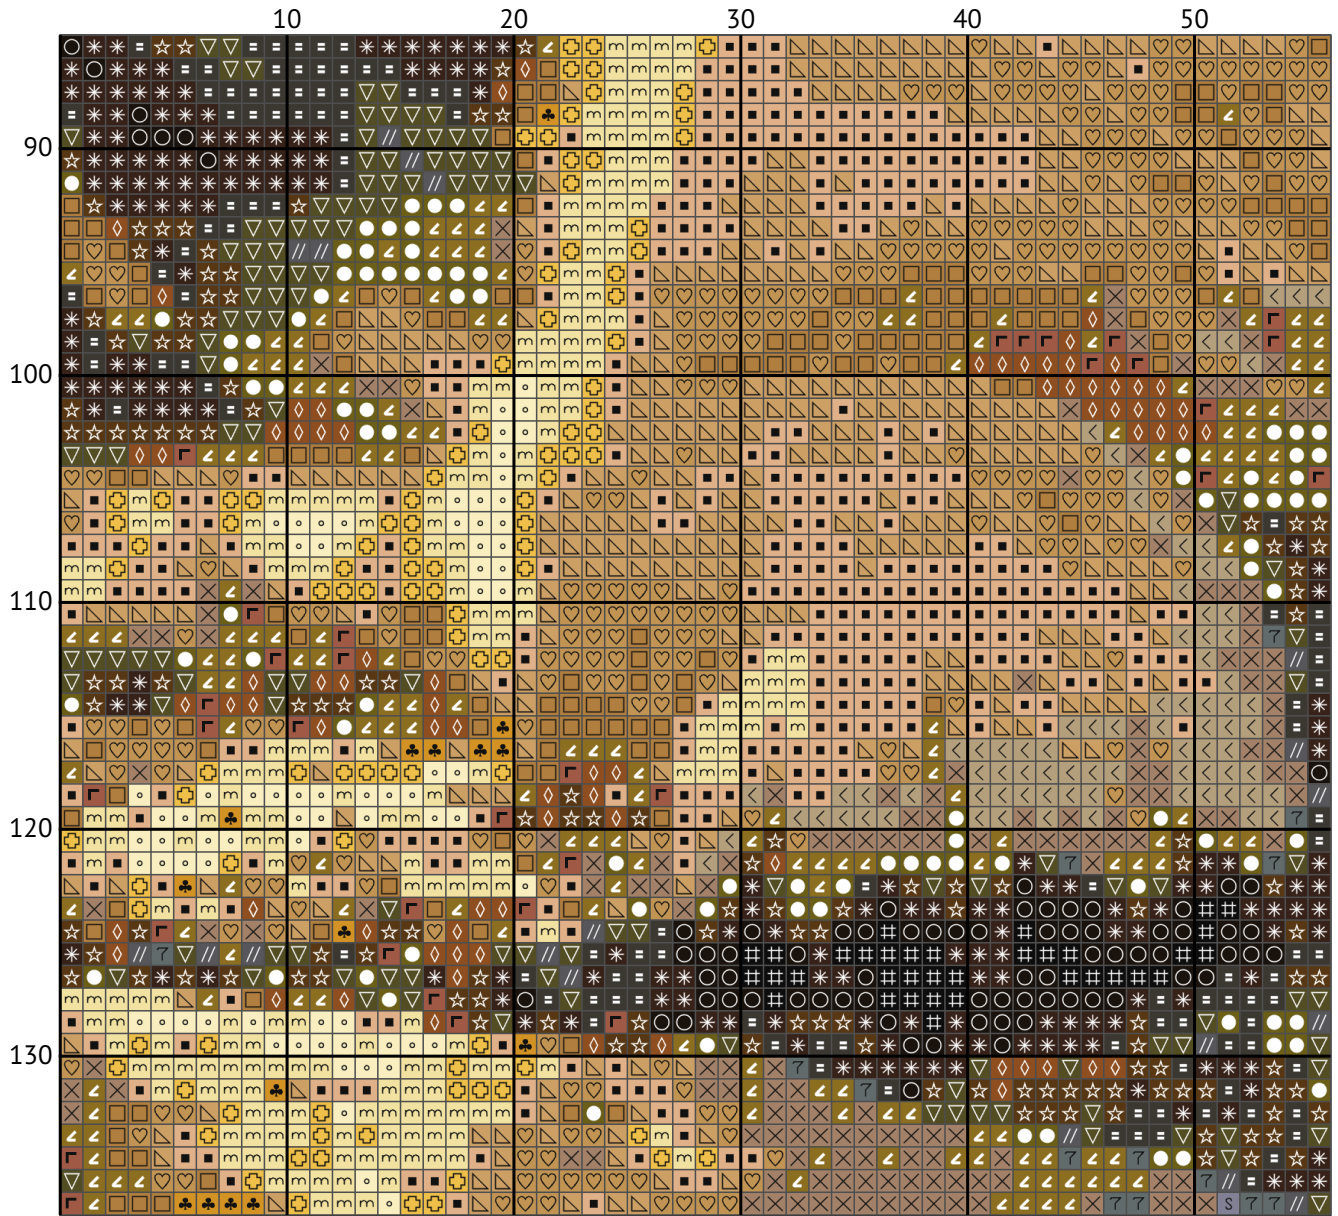

# Щенок и котенок

Схема вышивки крестиком

---

Размер: 180 x 137 крестиков

Щенок и котенок

Щенок и котенок

Щенок и котенок

Щенок и котенок

Щенок и котенок

Щенок и котенок

Щенок и котенок

Щенок и котенок

Щенок и котенок  
Список нитей мулине DMC

N	Symbol	Number	Name	Stitches
1	//	DMC 04	Tin - Dark	298
2	7	DMC 169	Pewter - Light	395
3	#	DMC 310	Black	206
4	S	DMC 318	Steel Gray - Light	56
5	♥	DMC 422	Hazelnut Brown - Light	1916
6	◇	DMC 435	Brown - Very Light	904
7	●	DMC 732	Olive Green	1259
8	△	DMC 738	Tan - Very Light	2063
9	◦	DMC 746	Off White	528
10	↙	DMC 832	Golden Olive	2684
11	*	DMC 838	Beige Brown - Very Dark	971
12	×	DMC 841	Beige Brown - Light	879
13	=	DMC 844	Beaver Gray - Ultra Dark	794
14	☆	DMC 869	Hazelnut Brown - Very Dark	1091
15	■	DMC 945	Tawny	1617
16	▽	DMC 3011	Khaki Green - Dark	1396
17	☾	DMC 3024	Brown Gray - Very Light	251
18	◯	DMC 3371	Black Brown	342
19	⌘	DMC 3743	Antique Violet - Very Light	54
20	└	DMC 3772	Desert Sand - Very Dark	636
21	<	DMC 3782	Mocha Brown - Light	598
22	♣	DMC 3820	Straw - Dark	742
23	⊕	DMC 3822	Straw - Light	1101
24	∩	DMC 3823	Yellow - Ultra Pale	1085
25	□	DMC 3828	Hazelnut Brown	2794