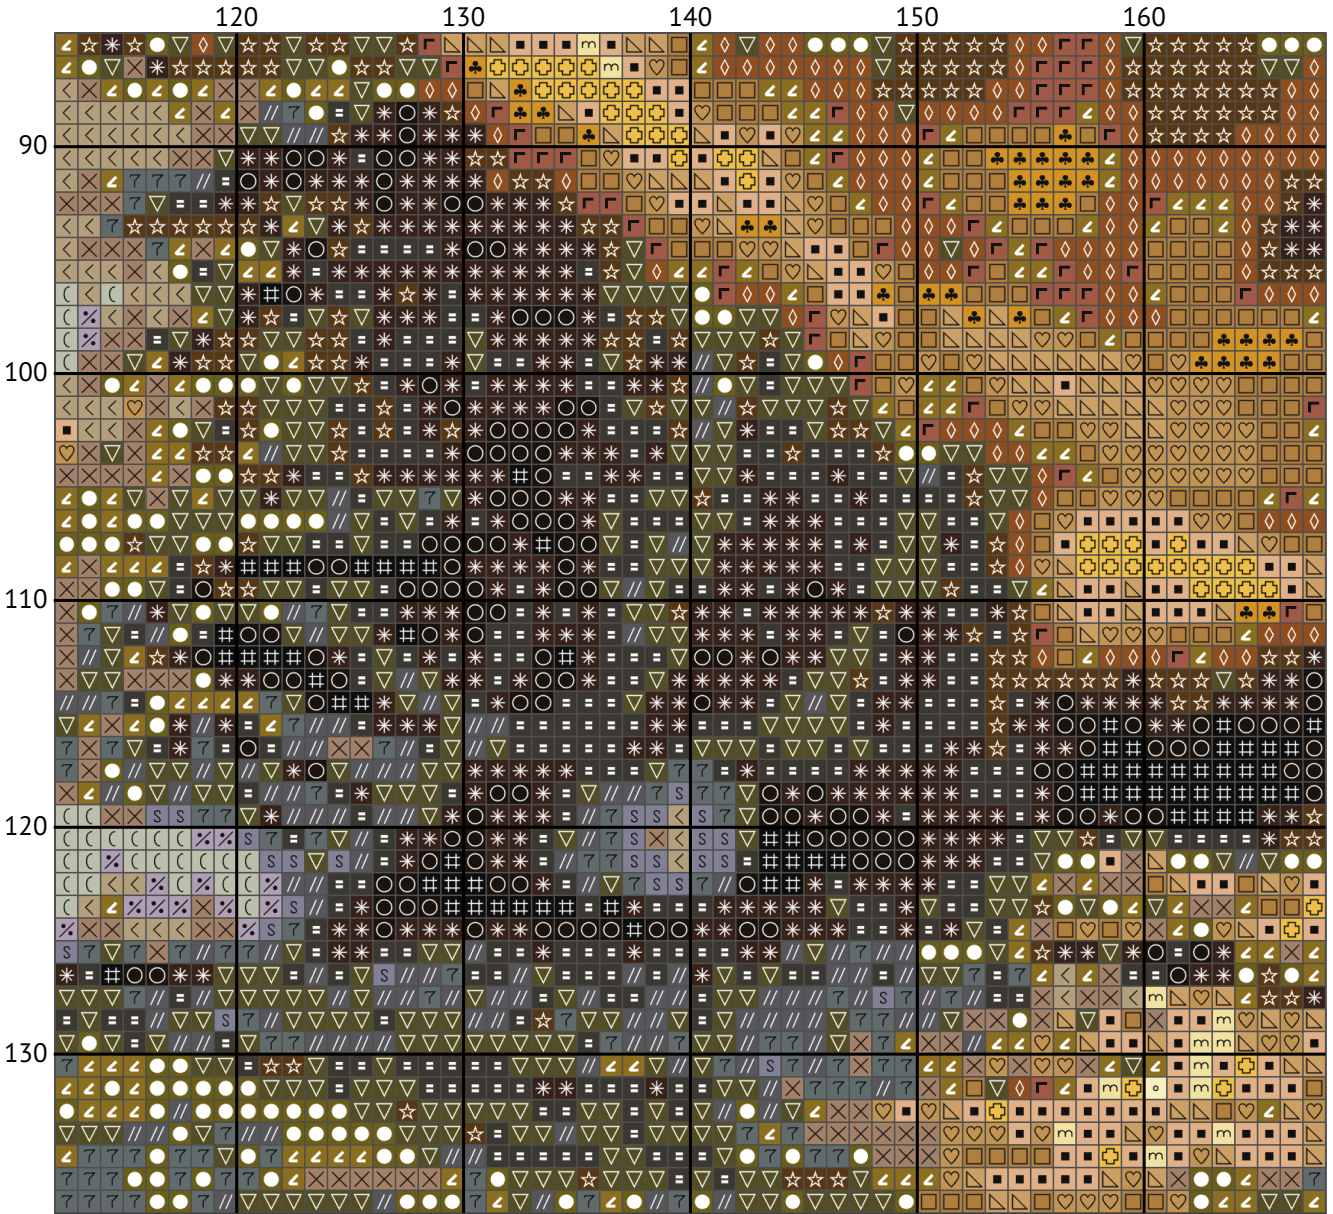

# Щенок и котенок

Схема вышивки крестиком

---

Размер: 180 x 137 крестиков

Щенок и котенок

Щенок и котенок

Щенок и котенок

Щенок и котенок

Щенок и котенок

Щенок и котенок

Щенок и котенок

Щенок и котенок

Щенок и котенок  
Список нитей мулине DMC

N	Symbol	Number	Name	Stitches
1	//	DMC 04	Tin - Dark	298
2	7	DMC 169	Pewter - Light	395
3	#	DMC 310	Black	206
4	S	DMC 318	Steel Gray - Light	56
5	♥	DMC 422	Hazelnut Brown - Light	1916
6	◇	DMC 435	Brown - Very Light	904
7	●	DMC 732	Olive Green	1259
8	△	DMC 738	Tan - Very Light	2063
9	◦	DMC 746	Off White	528
10	↙	DMC 832	Golden Olive	2684
11	*	DMC 838	Beige Brown - Very Dark	971
12	×	DMC 841	Beige Brown - Light	879
13	=	DMC 844	Beaver Gray - Ultra Dark	794
14	☆	DMC 869	Hazelnut Brown - Very Dark	1091
15	■	DMC 945	Tawny	1617
16	▽	DMC 3011	Khaki Green - Dark	1396
17	☾	DMC 3024	Brown Gray - Very Light	251
18	◯	DMC 3371	Black Brown	342
19	⌘	DMC 3743	Antique Violet - Very Light	54
20	└	DMC 3772	Desert Sand - Very Dark	636
21	<	DMC 3782	Mocha Brown - Light	598
22	♣	DMC 3820	Straw - Dark	742
23	⊕	DMC 3822	Straw - Light	1101
24	∩	DMC 3823	Yellow - Ultra Pale	1085
25	□	DMC 3828	Hazelnut Brown	2794