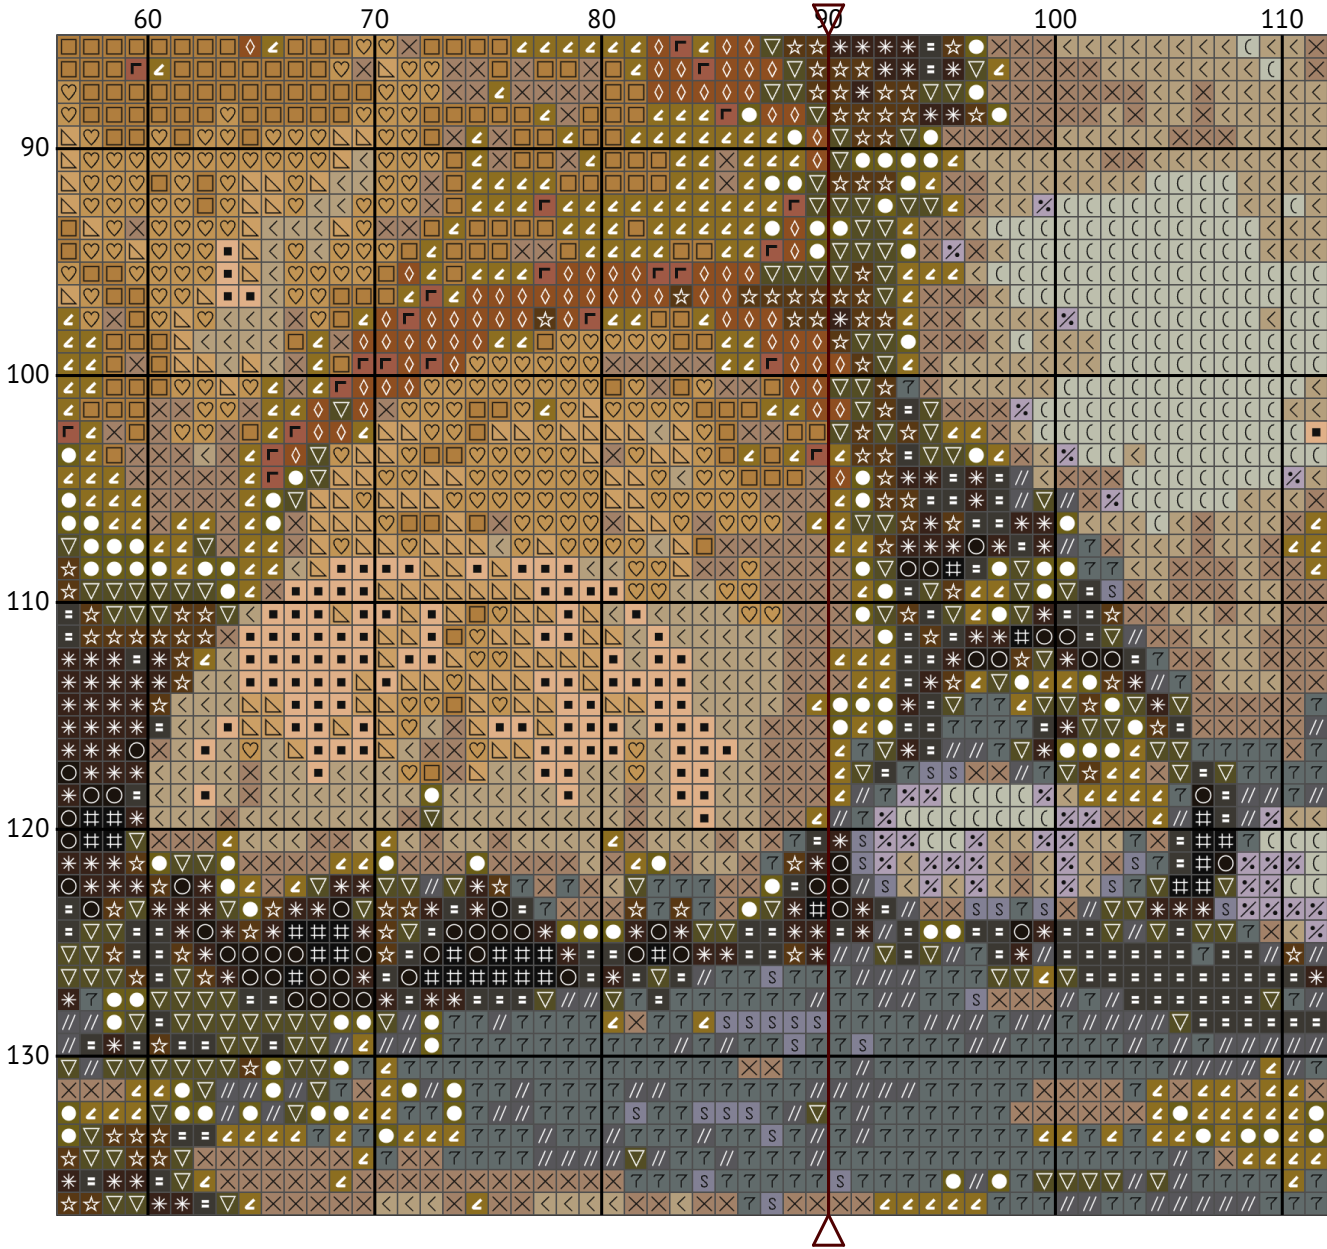

# Щенок и котенок

Схема вышивки крестиком

---

Размер: 180 x 137 крестиков

Щенок и котенок

Щенок и котенок

Щенок и котенок

Щенок и котенок

Щенок и котенок

Щенок и котенок

Щенок и котенок

Щенок и котенок

Щенок и котенок  
Список нитей мулине DMC

N	Symbol	Number	Name	Stitches
1	//	DMC 04	Tin - Dark	298
2	7	DMC 169	Pewter - Light	395
3	#	DMC 310	Black	206
4	S	DMC 318	Steel Gray - Light	56
5	♥	DMC 422	Hazelnut Brown - Light	1916
6	◇	DMC 435	Brown - Very Light	904
7	●	DMC 732	Olive Green	1259
8	△	DMC 738	Tan - Very Light	2063
9	◦	DMC 746	Off White	528
10	↙	DMC 832	Golden Olive	2684
11	*	DMC 838	Beige Brown - Very Dark	971
12	×	DMC 841	Beige Brown - Light	879
13	=	DMC 844	Beaver Gray - Ultra Dark	794
14	☆	DMC 869	Hazelnut Brown - Very Dark	1091
15	■	DMC 945	Tawny	1617
16	▽	DMC 3011	Khaki Green - Dark	1396
17	☾	DMC 3024	Brown Gray - Very Light	251
18	◯	DMC 3371	Black Brown	342
19	⌘	DMC 3743	Antique Violet - Very Light	54
20	└	DMC 3772	Desert Sand - Very Dark	636
21	<	DMC 3782	Mocha Brown - Light	598
22	♣	DMC 3820	Straw - Dark	742
23	⊕	DMC 3822	Straw - Light	1101
24	∩	DMC 3823	Yellow - Ultra Pale	1085
25	□	DMC 3828	Hazelnut Brown	2794