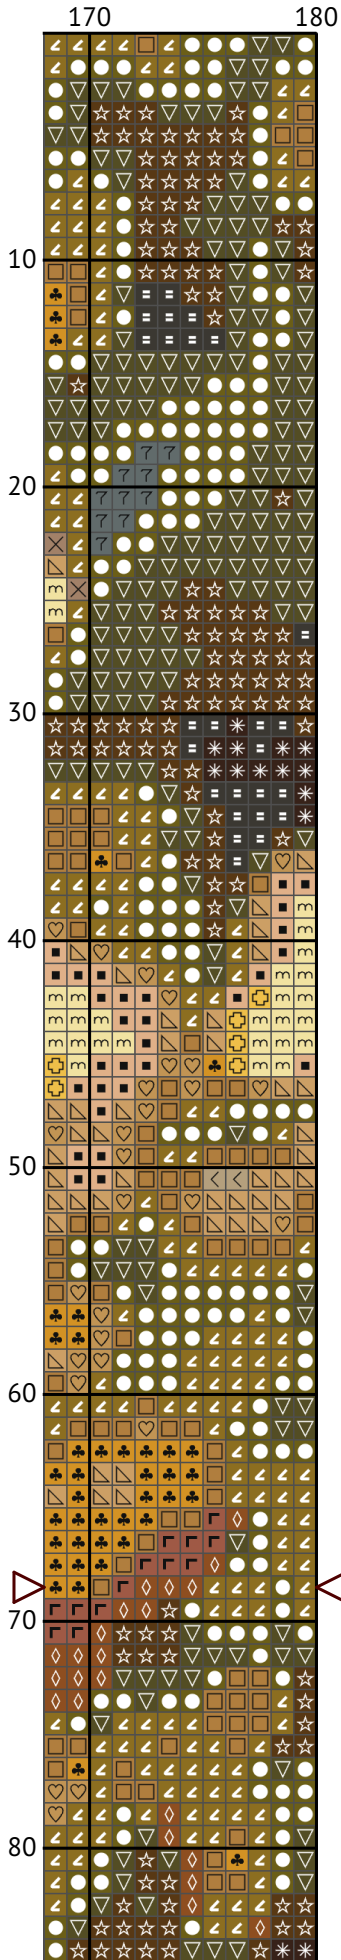

# Щенок и котенок

Схема вышивки крестиком

---

Размер: 180 x 137 крестиков

Щенок и котенок

Щенок и котенок

Щенок и котенок

Щенок и котенок

Щенок и котенок

Щенок и котенок

Щенок и котенок

Щенок и котенок

Щенок и котенок  
Список нитей мулине DMC

N	Symbol	Number	Name	Stitches
1	//	DMC 04	Tin - Dark	298
2	7	DMC 169	Pewter - Light	395
3	#	DMC 310	Black	206
4	S	DMC 318	Steel Gray - Light	56
5	♥	DMC 422	Hazelnut Brown - Light	1916
6	◇	DMC 435	Brown - Very Light	904
7	●	DMC 732	Olive Green	1259
8	△	DMC 738	Tan - Very Light	2063
9	◦	DMC 746	Off White	528
10	↙	DMC 832	Golden Olive	2684
11	*	DMC 838	Beige Brown - Very Dark	971
12	×	DMC 841	Beige Brown - Light	879
13	=	DMC 844	Beaver Gray - Ultra Dark	794
14	☆	DMC 869	Hazelnut Brown - Very Dark	1091
15	■	DMC 945	Tawny	1617
16	▽	DMC 3011	Khaki Green - Dark	1396
17	☾	DMC 3024	Brown Gray - Very Light	251
18	◯	DMC 3371	Black Brown	342
19	⌘	DMC 3743	Antique Violet - Very Light	54
20	└	DMC 3772	Desert Sand - Very Dark	636
21	<	DMC 3782	Mocha Brown - Light	598
22	♣	DMC 3820	Straw - Dark	742
23	⊕	DMC 3822	Straw - Light	1101
24	∩	DMC 3823	Yellow - Ultra Pale	1085
25	□	DMC 3828	Hazelnut Brown	2794