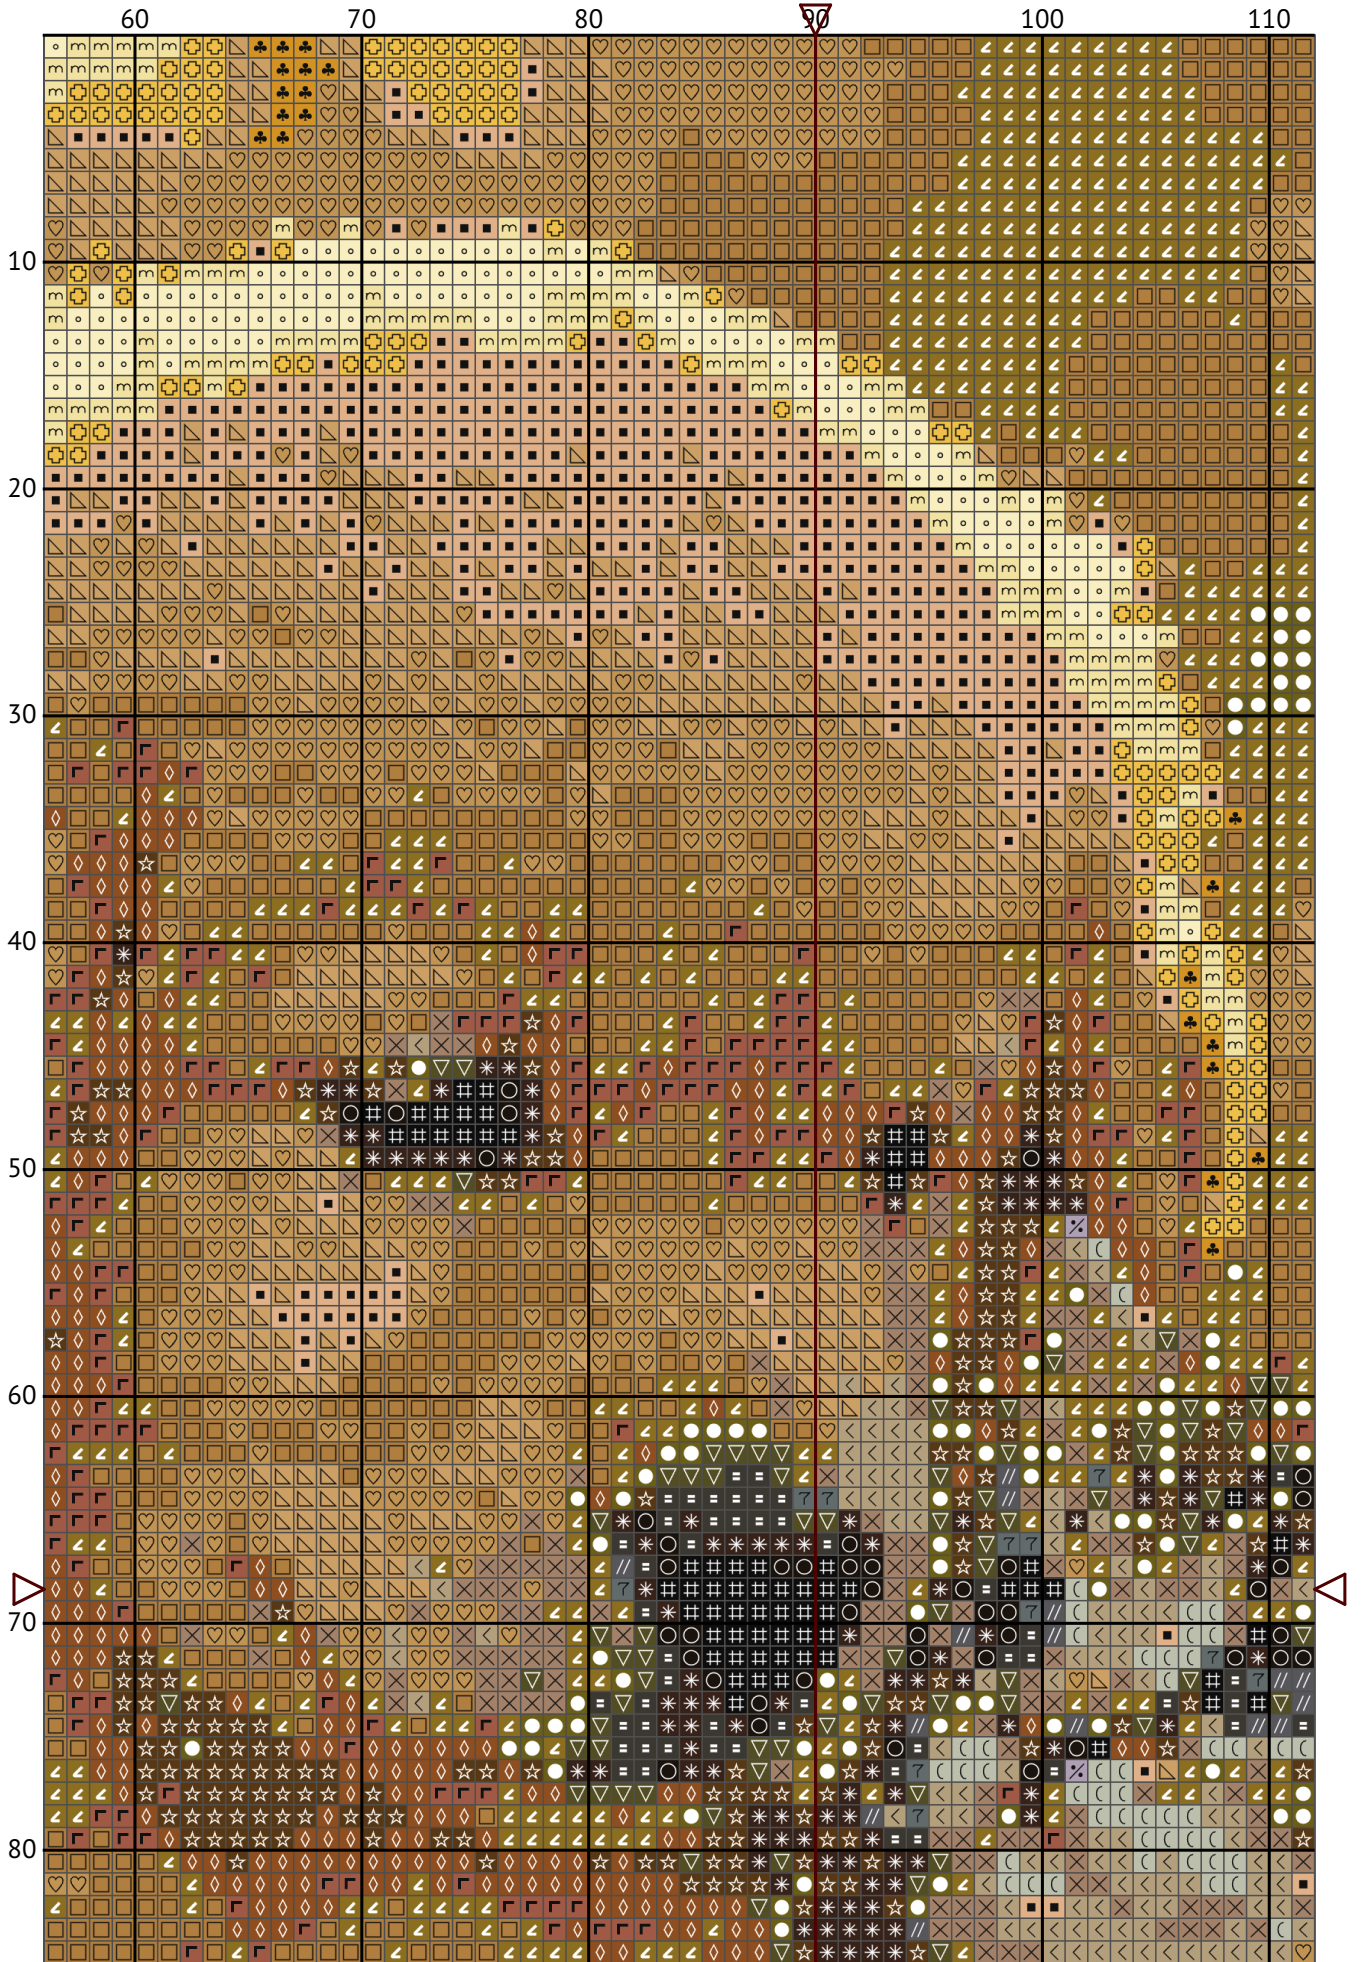

# Щенок и котенок

Схема вышивки крестиком

---

Размер: 180 x 137 крестиков

Щенок и котенок

Щенок и котенок

Щенок и котенок

Щенок и котенок

Щенок и котенок

Щенок и котенок

Щенок и котенок

Щенок и котенок

Щенок и котенок  
Список нитей мулине DMC

N	Symbol	Number	Name	Stitches
1	//	DMC 04	Tin - Dark	298
2	7	DMC 169	Pewter - Light	395
3	#	DMC 310	Black	206
4	S	DMC 318	Steel Gray - Light	56
5	♥	DMC 422	Hazelnut Brown - Light	1916
6	◇	DMC 435	Brown - Very Light	904
7	●	DMC 732	Olive Green	1259
8	△	DMC 738	Tan - Very Light	2063
9	◦	DMC 746	Off White	528
10	↙	DMC 832	Golden Olive	2684
11	*	DMC 838	Beige Brown - Very Dark	971
12	×	DMC 841	Beige Brown - Light	879
13	=	DMC 844	Beaver Gray - Ultra Dark	794
14	☆	DMC 869	Hazelnut Brown - Very Dark	1091
15	■	DMC 945	Tawny	1617
16	▽	DMC 3011	Khaki Green - Dark	1396
17	☾	DMC 3024	Brown Gray - Very Light	251
18	◯	DMC 3371	Black Brown	342
19	⌘	DMC 3743	Antique Violet - Very Light	54
20	└	DMC 3772	Desert Sand - Very Dark	636
21	<	DMC 3782	Mocha Brown - Light	598
22	♣	DMC 3820	Straw - Dark	742
23	⊕	DMC 3822	Straw - Light	1101
24	∩	DMC 3823	Yellow - Ultra Pale	1085
25	□	DMC 3828	Hazelnut Brown	2794