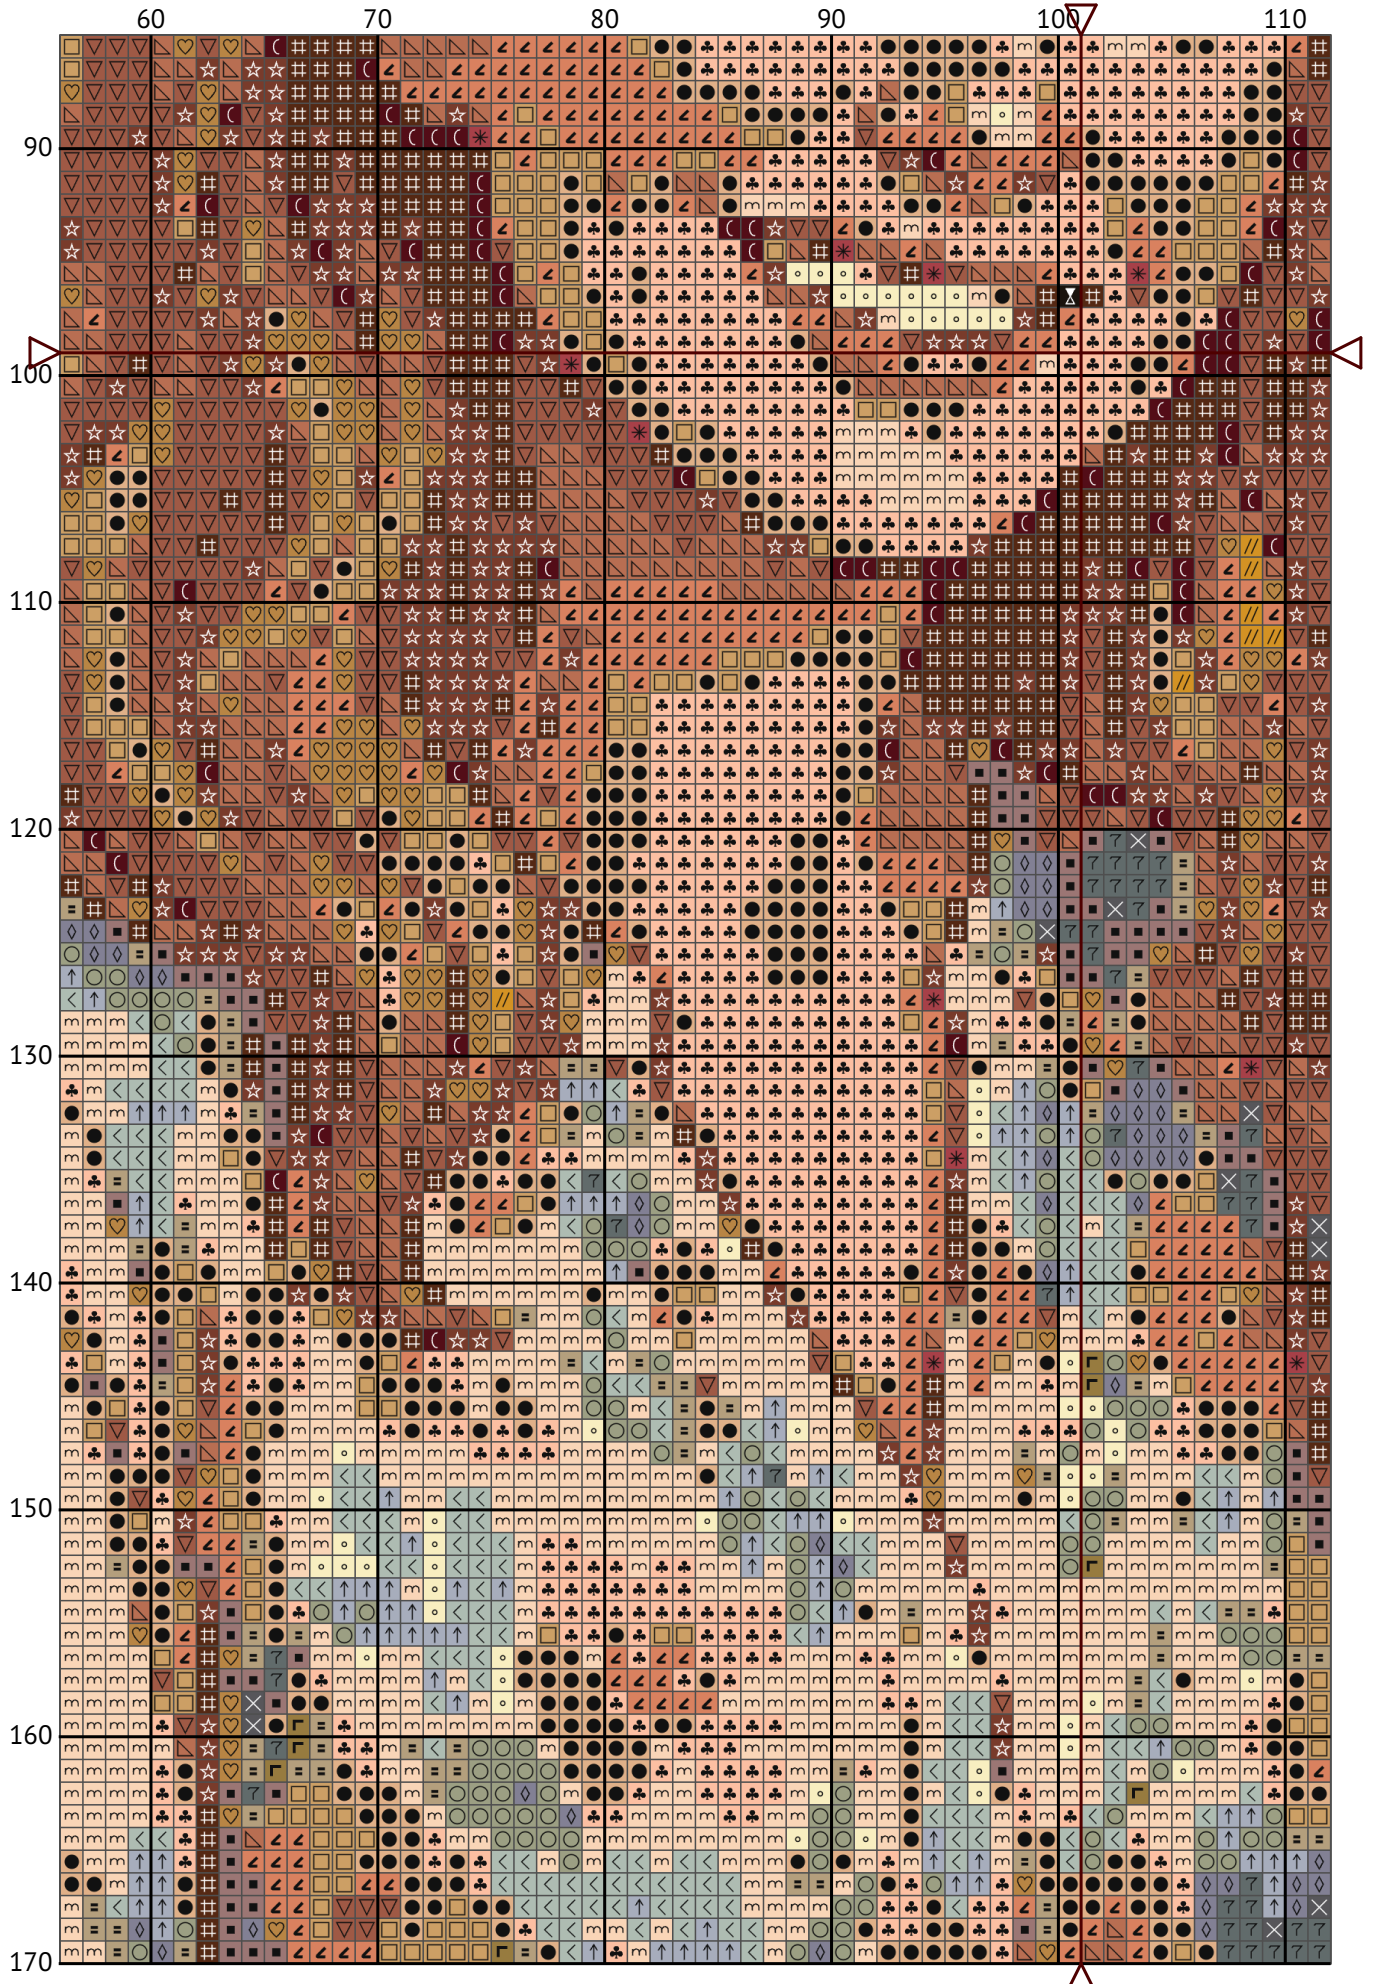

С Днем Матери!