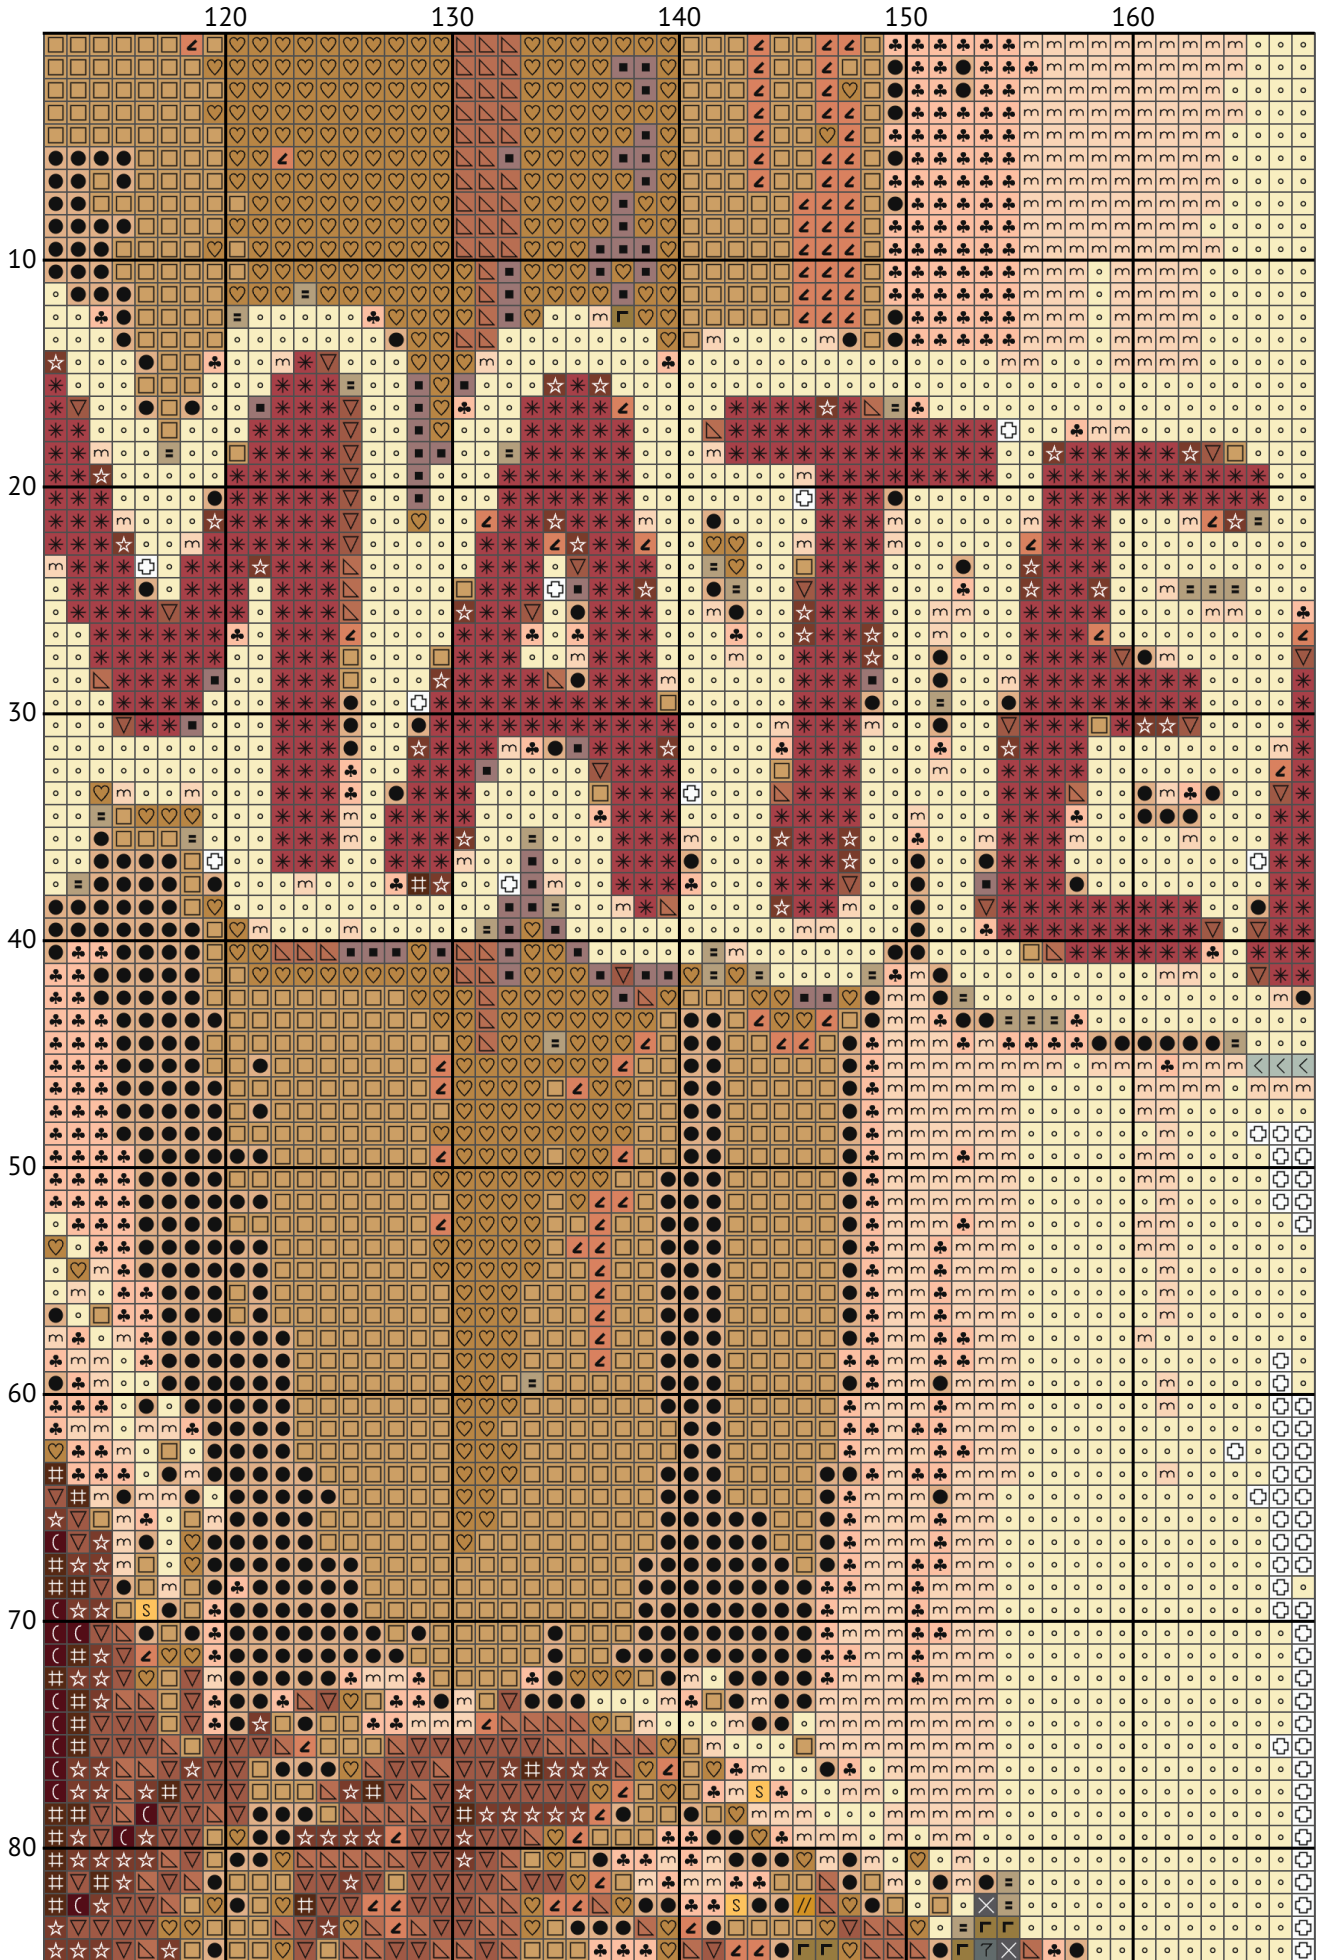

С Днем Матери!

Схема вышивки крестиком

Размер: 202 x 198 крестиков

С Днем Матери!

С Днем Матери!

С Днем Матери!

С Днем Матери!

С Днем Матери!