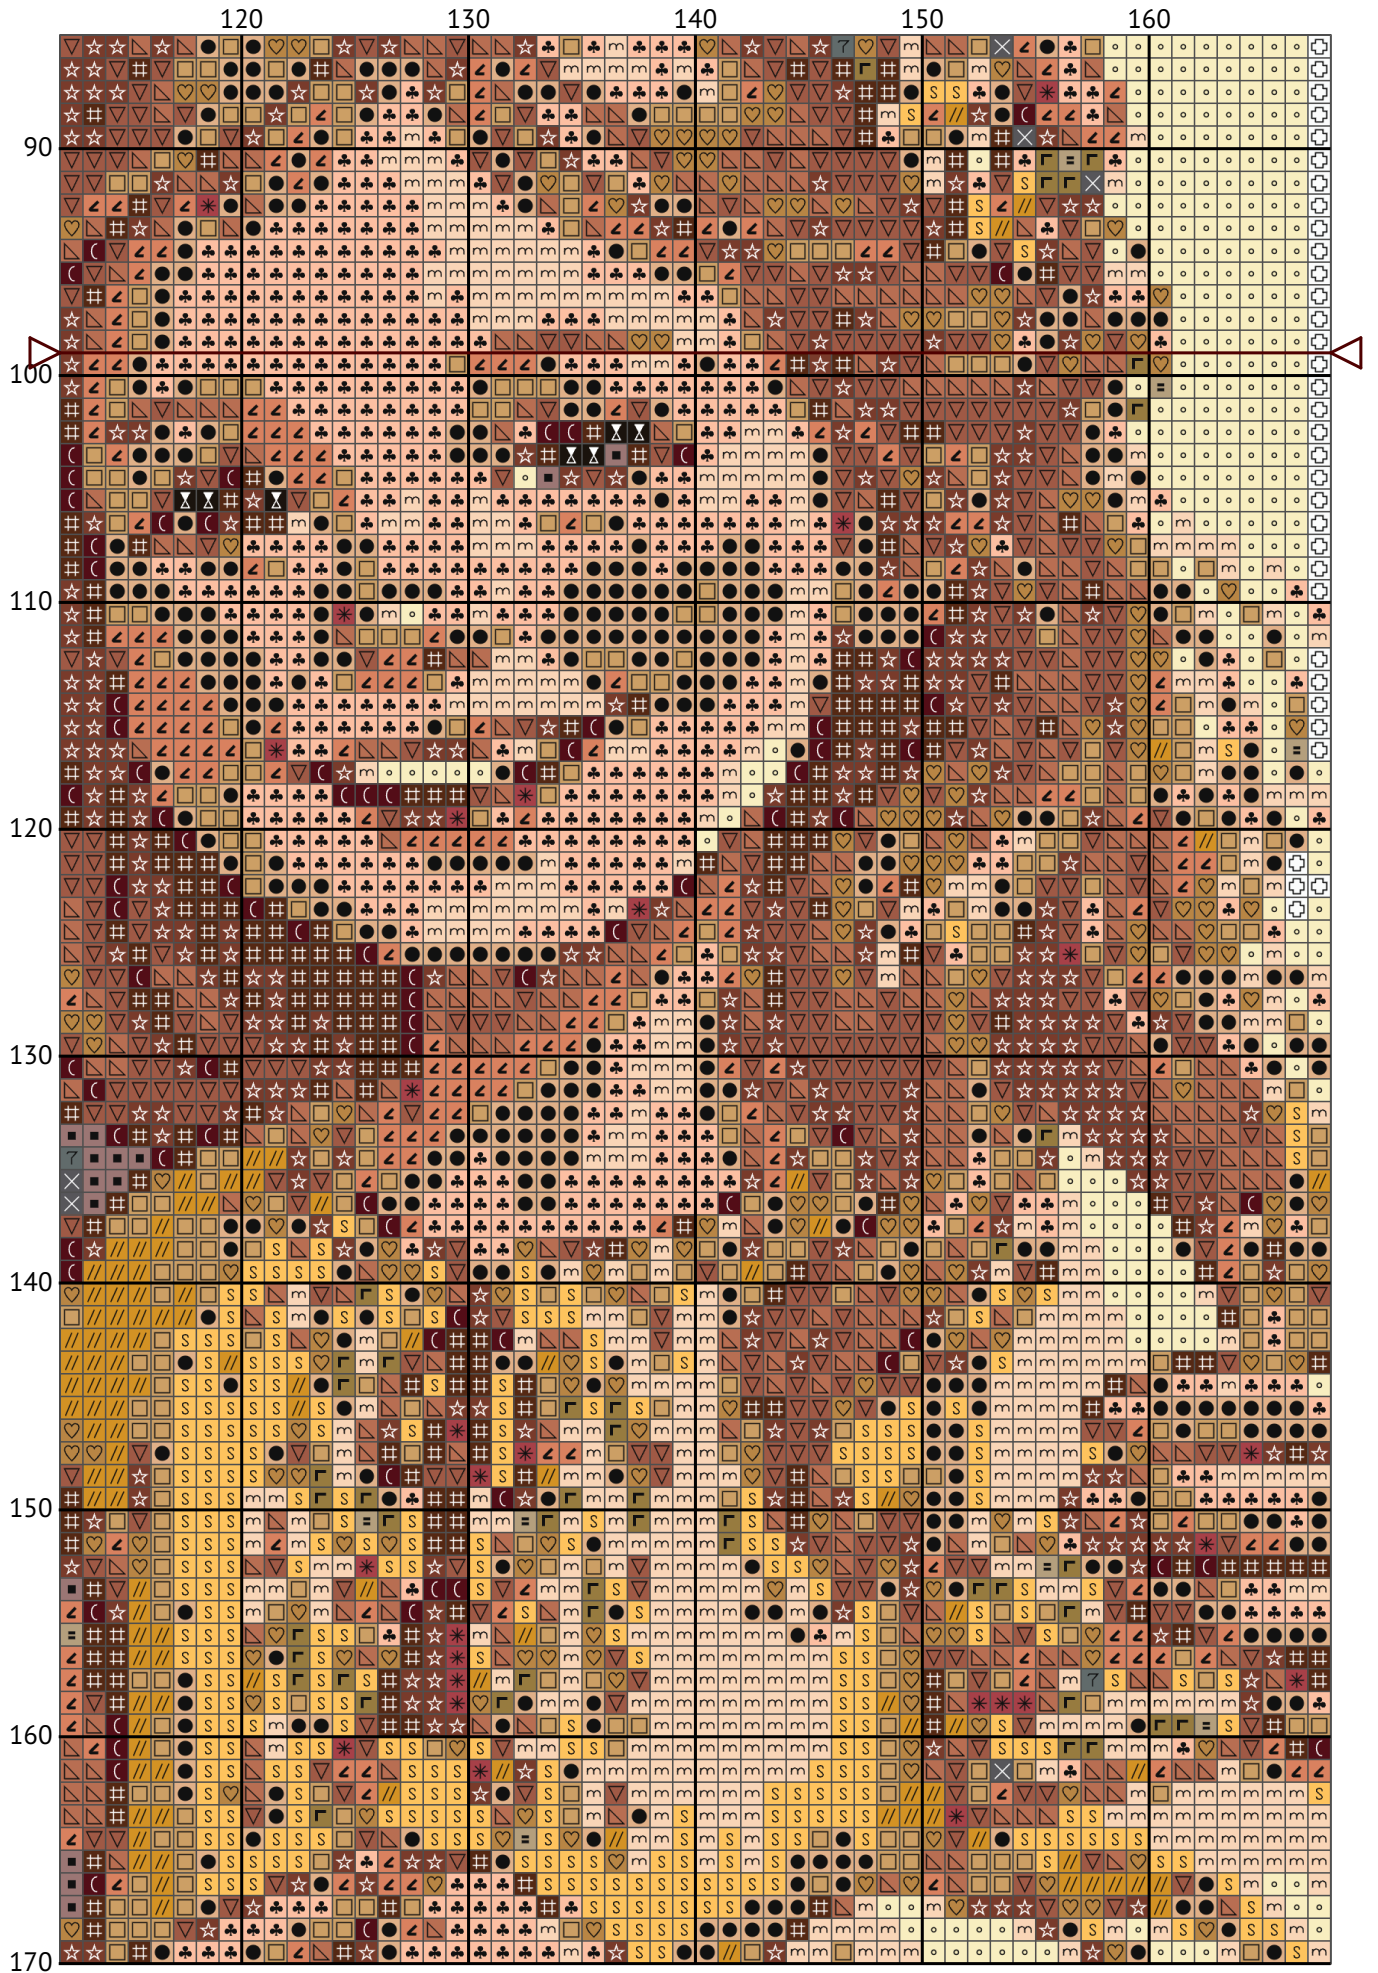

С Днем Матери!