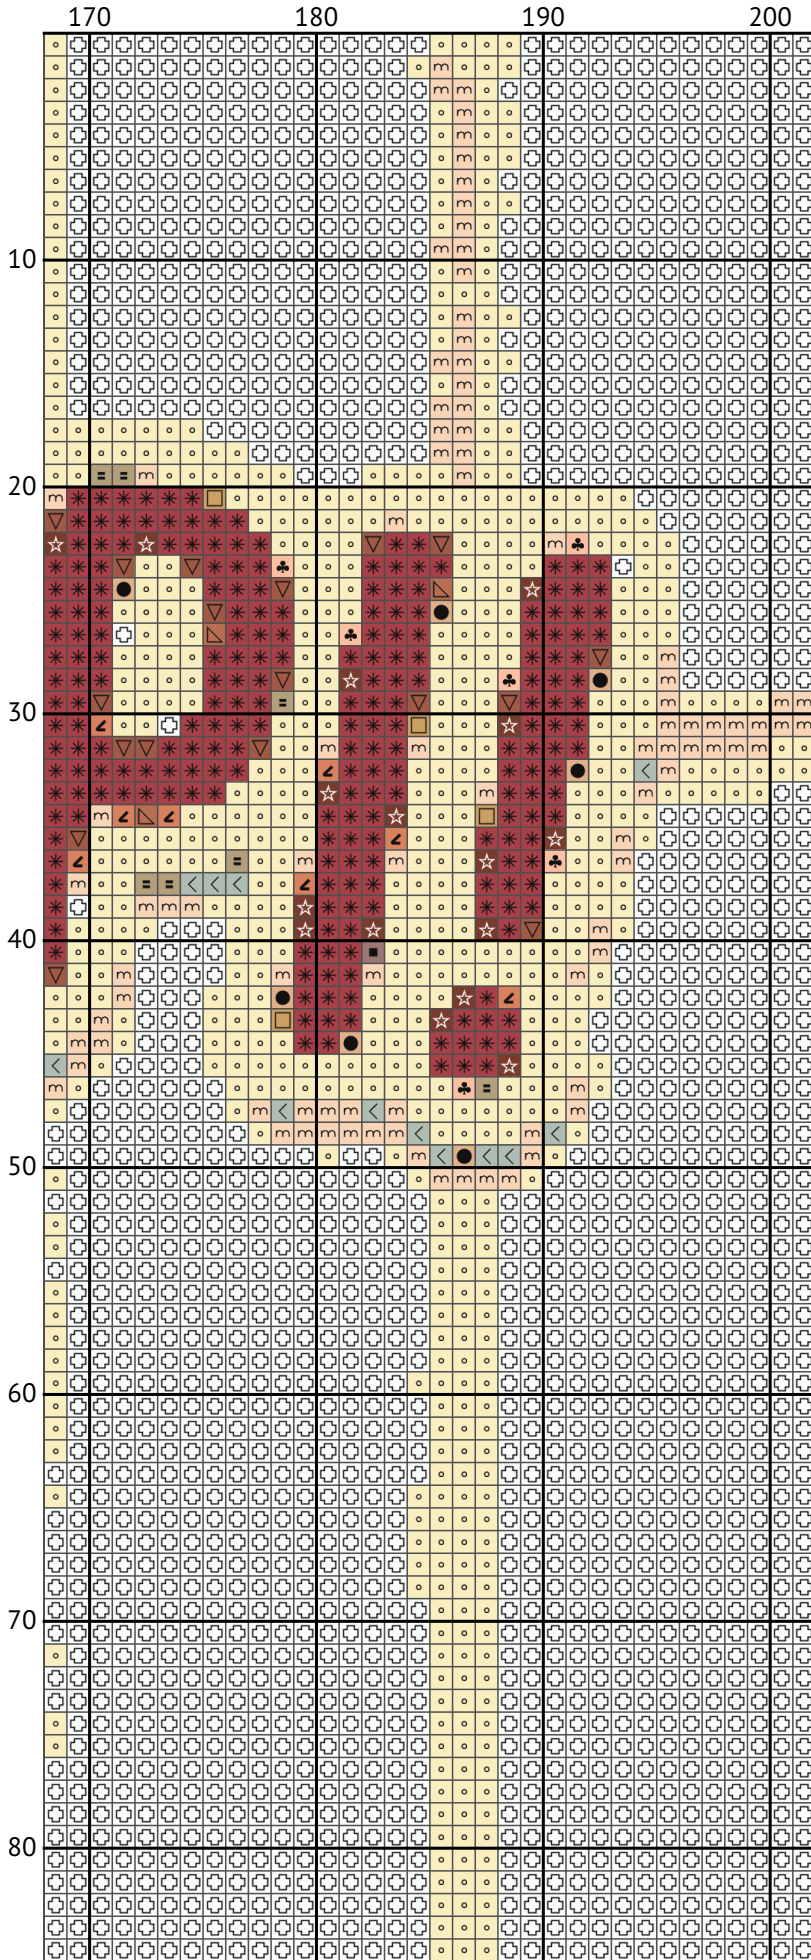

С Днем Матери!

Схема вышивки крестиком

Размер: 202 x 198 крестиков

С Днем Матери!

С Днем Матери!

С Днем Матери!

С Днем Матери!

С Днем Матери!