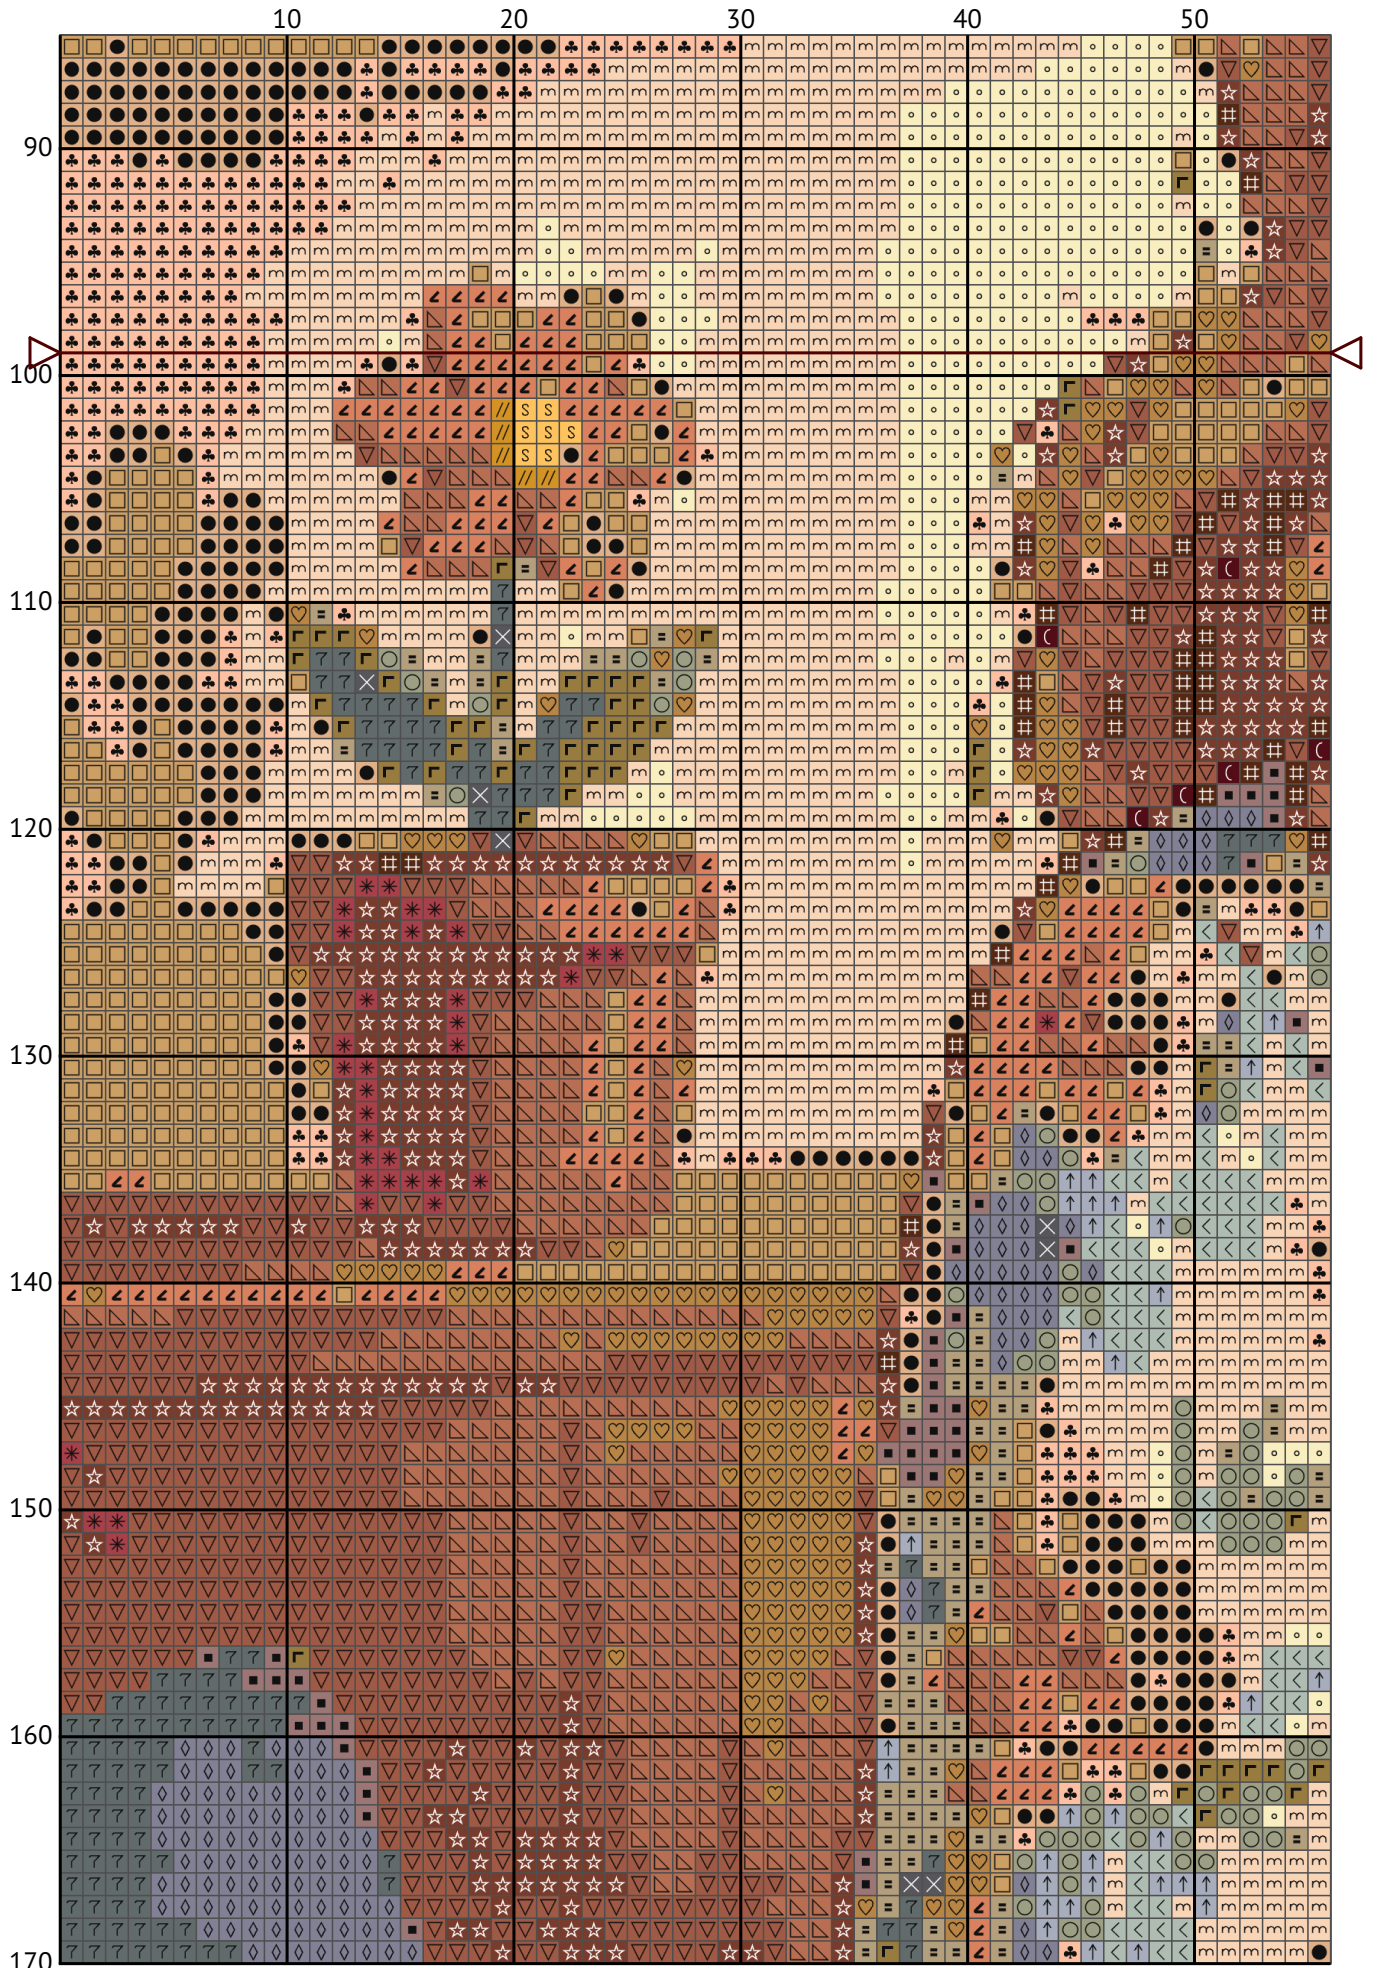

С Днем Матери!

Схема вышивки крестиком

Размер: 202 x 198 крестиков

С Днем Матери!

С Днем Матери!

С Днем Матери!

С Днем Матери!

С Днем Матери!