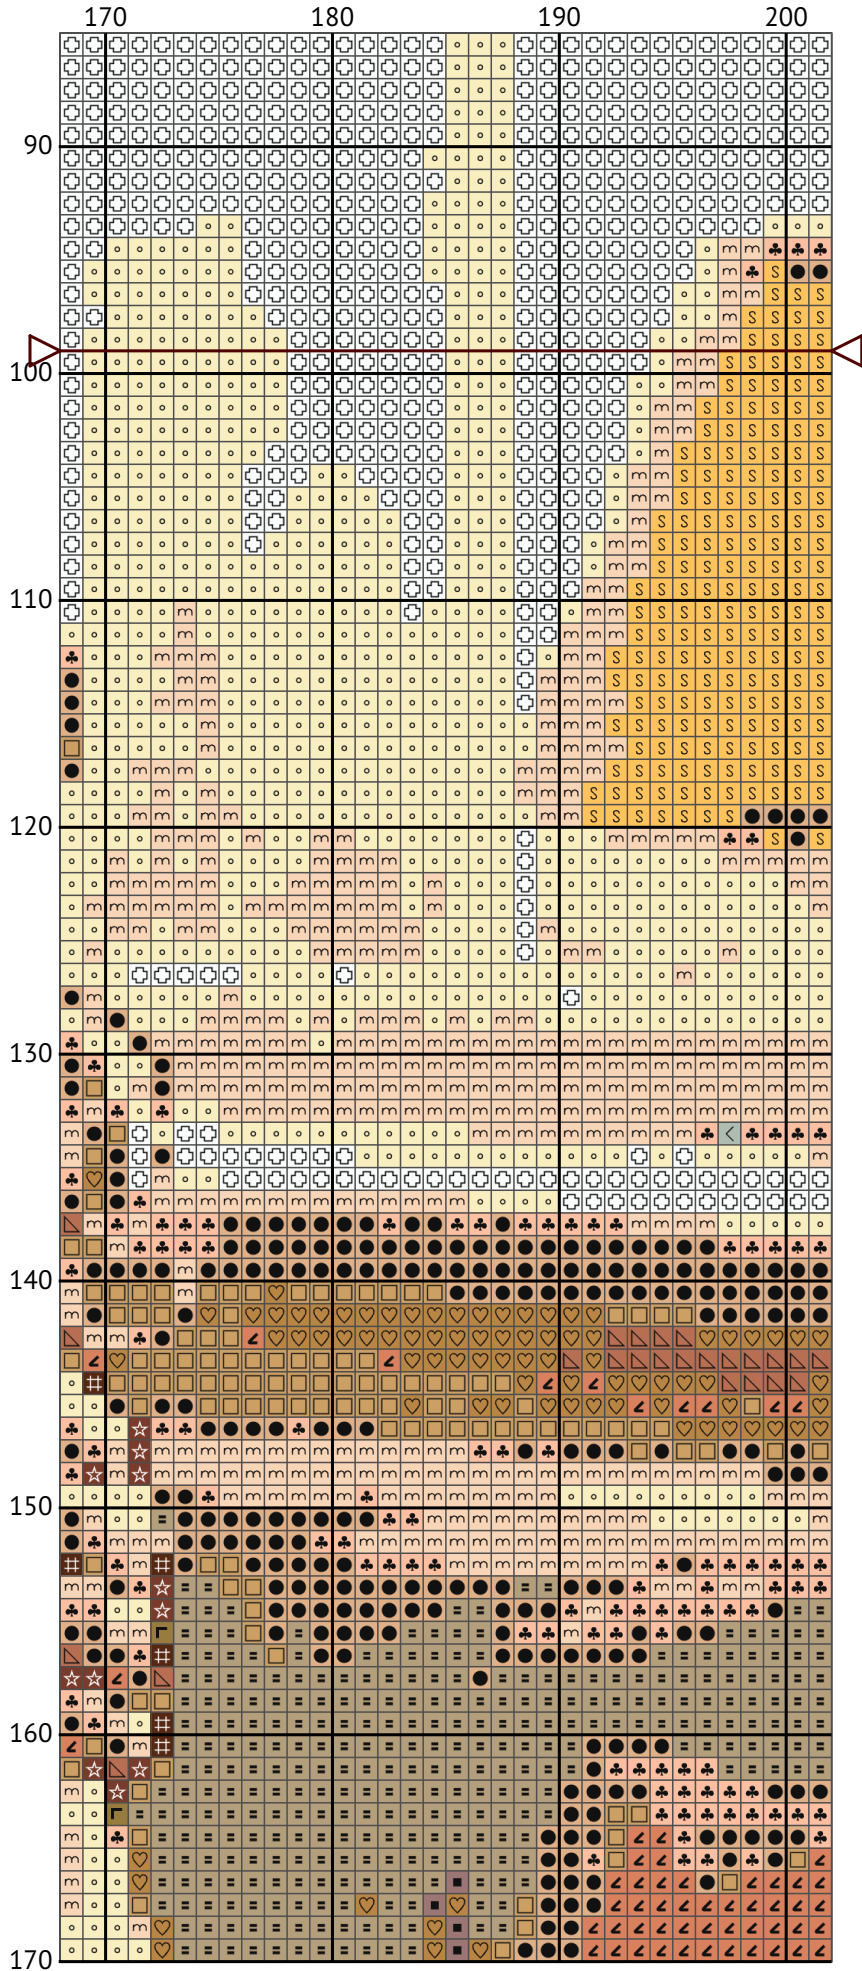

С Днем Матери!