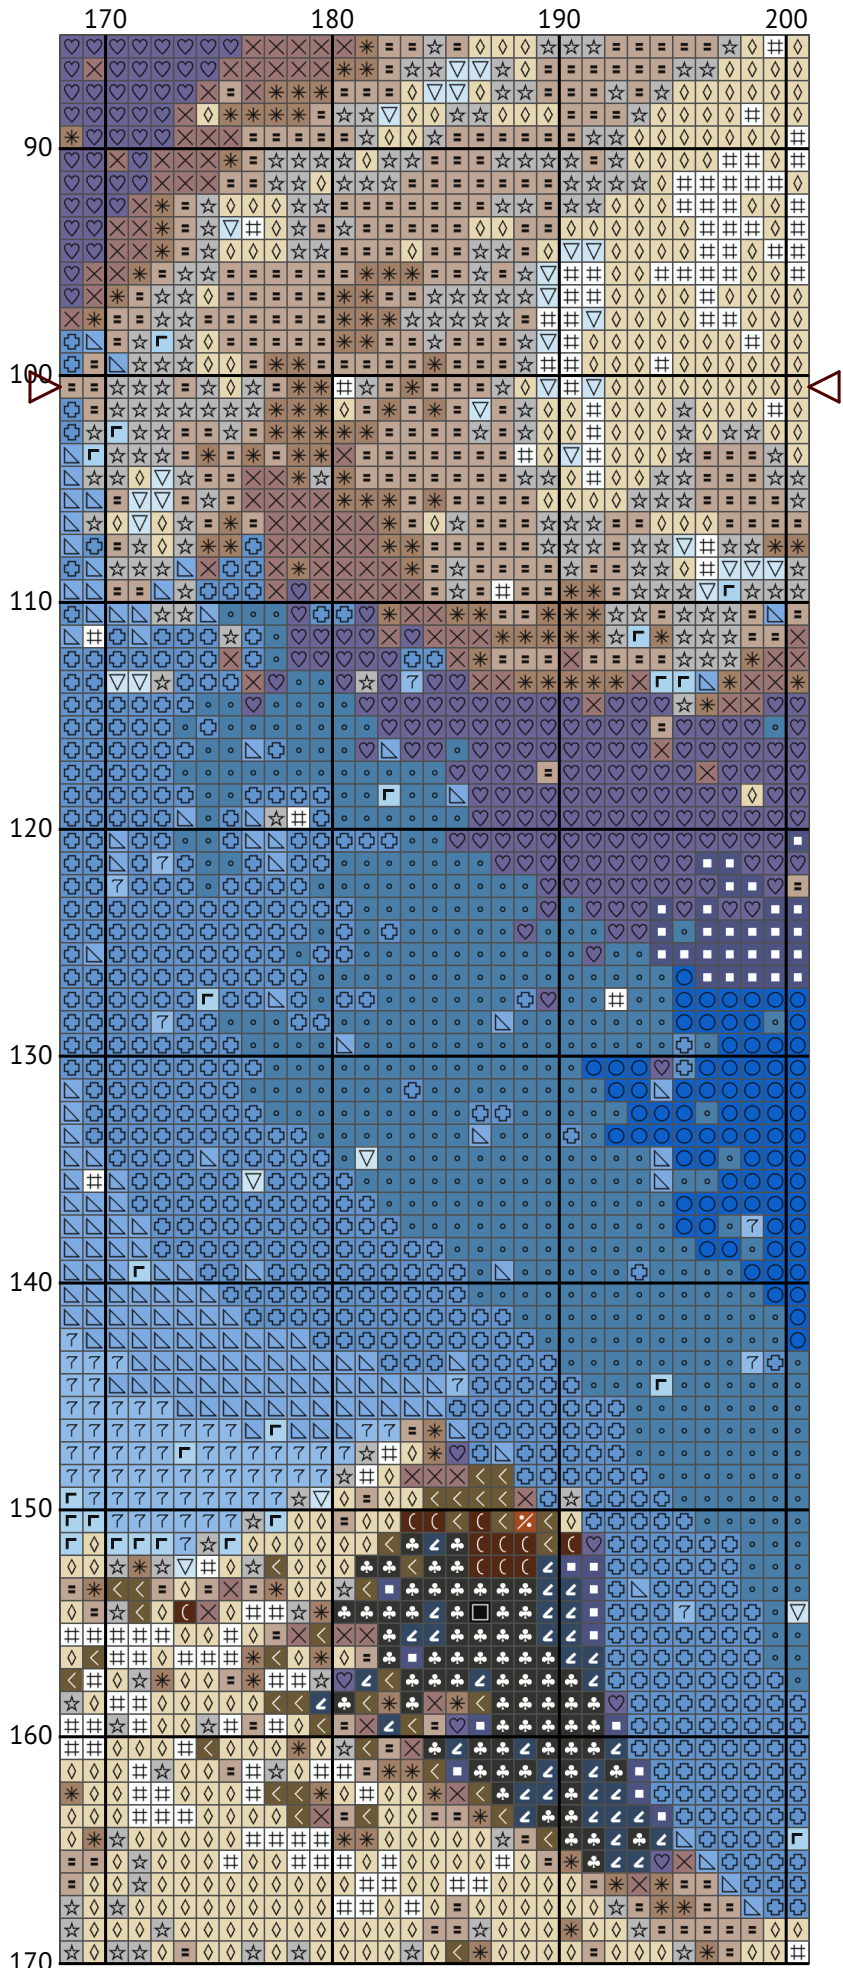

Маленький принц

Схема вышивки крестиком

Размер: 201 x 201 крестиков

Маленький принц

Маленький принц

Маленький принц

120

130

140

150

160

Маленький принц

Маленький принц

10

20

30

40

50

Маленький принц

Маленький принц

Маленький принц

Маленький принц

Маленький принц

Маленький принц

Маленький принц

Маленький принц
Список нитей мулине DMC

N	Symbol	Number	Name	Stitches
1		 DMC 01	Tin - White	1381
2		 DMC 06	Driftwood - Medium Light	2135
3		 DMC 30	Blueberry - Medium Light	1858
4		 DMC 161	Gray Blue	1664
5		 DMC 162	Blue - Ultra Very Light	1144
6		 DMC 310	Black	628
7		 DMC 518	Wedgwood - Light	3168
8		 DMC 611	Drab Brown	1402
9		 DMC 712	Cream	1868
10		 DMC 800	Delft Blue - Pale	1889
11		 DMC 801	Coffee Brown - Dark	409
12		 DMC 813	Blue - Light	3018
13		 DMC 814	Garnet - Dark	267
14		 DMC 815	Garnet - Medium	340
15		 DMC 824	Blue - Very Dark	4356
16		 DMC 825	Blue - Dark	2936
17		 DMC 827	Blue - Very Light	1337
18		 DMC 841	Beige Brown - Light	1503
19		 DMC 930	Antique Blue - Dark	1381
20		 DMC 995	Electric Blue - Dark	2292
21		 DMC 3753	Antique Blue - Ultra Very Light	836
22		 DMC 3799	Pewter Gray - Very Dark	2193
23		 DMC 3826	Golden Brown	340
24		 DMC 3861	Cocoa - Light	1222
25		 DMC B5200	Snow White	834