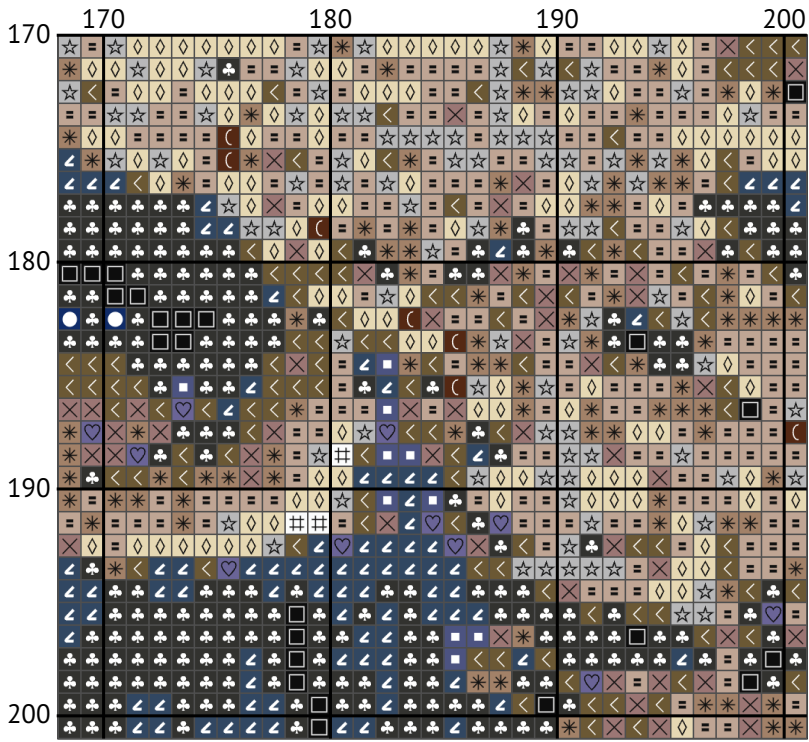

Маленький принц

Схема вышивки крестиком

Размер: 201 x 201 крестиков

Маленький принц

Маленький принц

Маленький принц

120

130

140

150

160

Маленький принц

Маленький принц

10

20

30

40

50

Маленький принц

Маленький принц

Маленький принц

Маленький принц

Маленький принц

Маленький принц

Маленький принц

Маленький принц
Список нитей мулине DMC

N	Symbol	Number	Name	Stitches
1		 DMC 01	Tin - White	1381
2		 DMC 06	Driftwood - Medium Light	2135
3		 DMC 30	Blueberry - Medium Light	1858
4		 DMC 161	Gray Blue	1664
5		 DMC 162	Blue - Ultra Very Light	1144
6		 DMC 310	Black	628
7		 DMC 518	Wedgwood - Light	3168
8		 DMC 611	Drab Brown	1402
9		 DMC 712	Cream	1868
10		 DMC 800	Delft Blue - Pale	1889
11		 DMC 801	Coffee Brown - Dark	409
12		 DMC 813	Blue - Light	3018
13		 DMC 814	Garnet - Dark	267
14		 DMC 815	Garnet - Medium	340
15		 DMC 824	Blue - Very Dark	4356
16		 DMC 825	Blue - Dark	2936
17		 DMC 827	Blue - Very Light	1337
18		 DMC 841	Beige Brown - Light	1503
19		 DMC 930	Antique Blue - Dark	1381
20		 DMC 995	Electric Blue - Dark	2292
21		 DMC 3753	Antique Blue - Ultra Very Light	836
22		 DMC 3799	Pewter Gray - Very Dark	2193
23		 DMC 3826	Golden Brown	340
24		 DMC 3861	Cocoa - Light	1222
25		 DMC B5200	Snow White	834