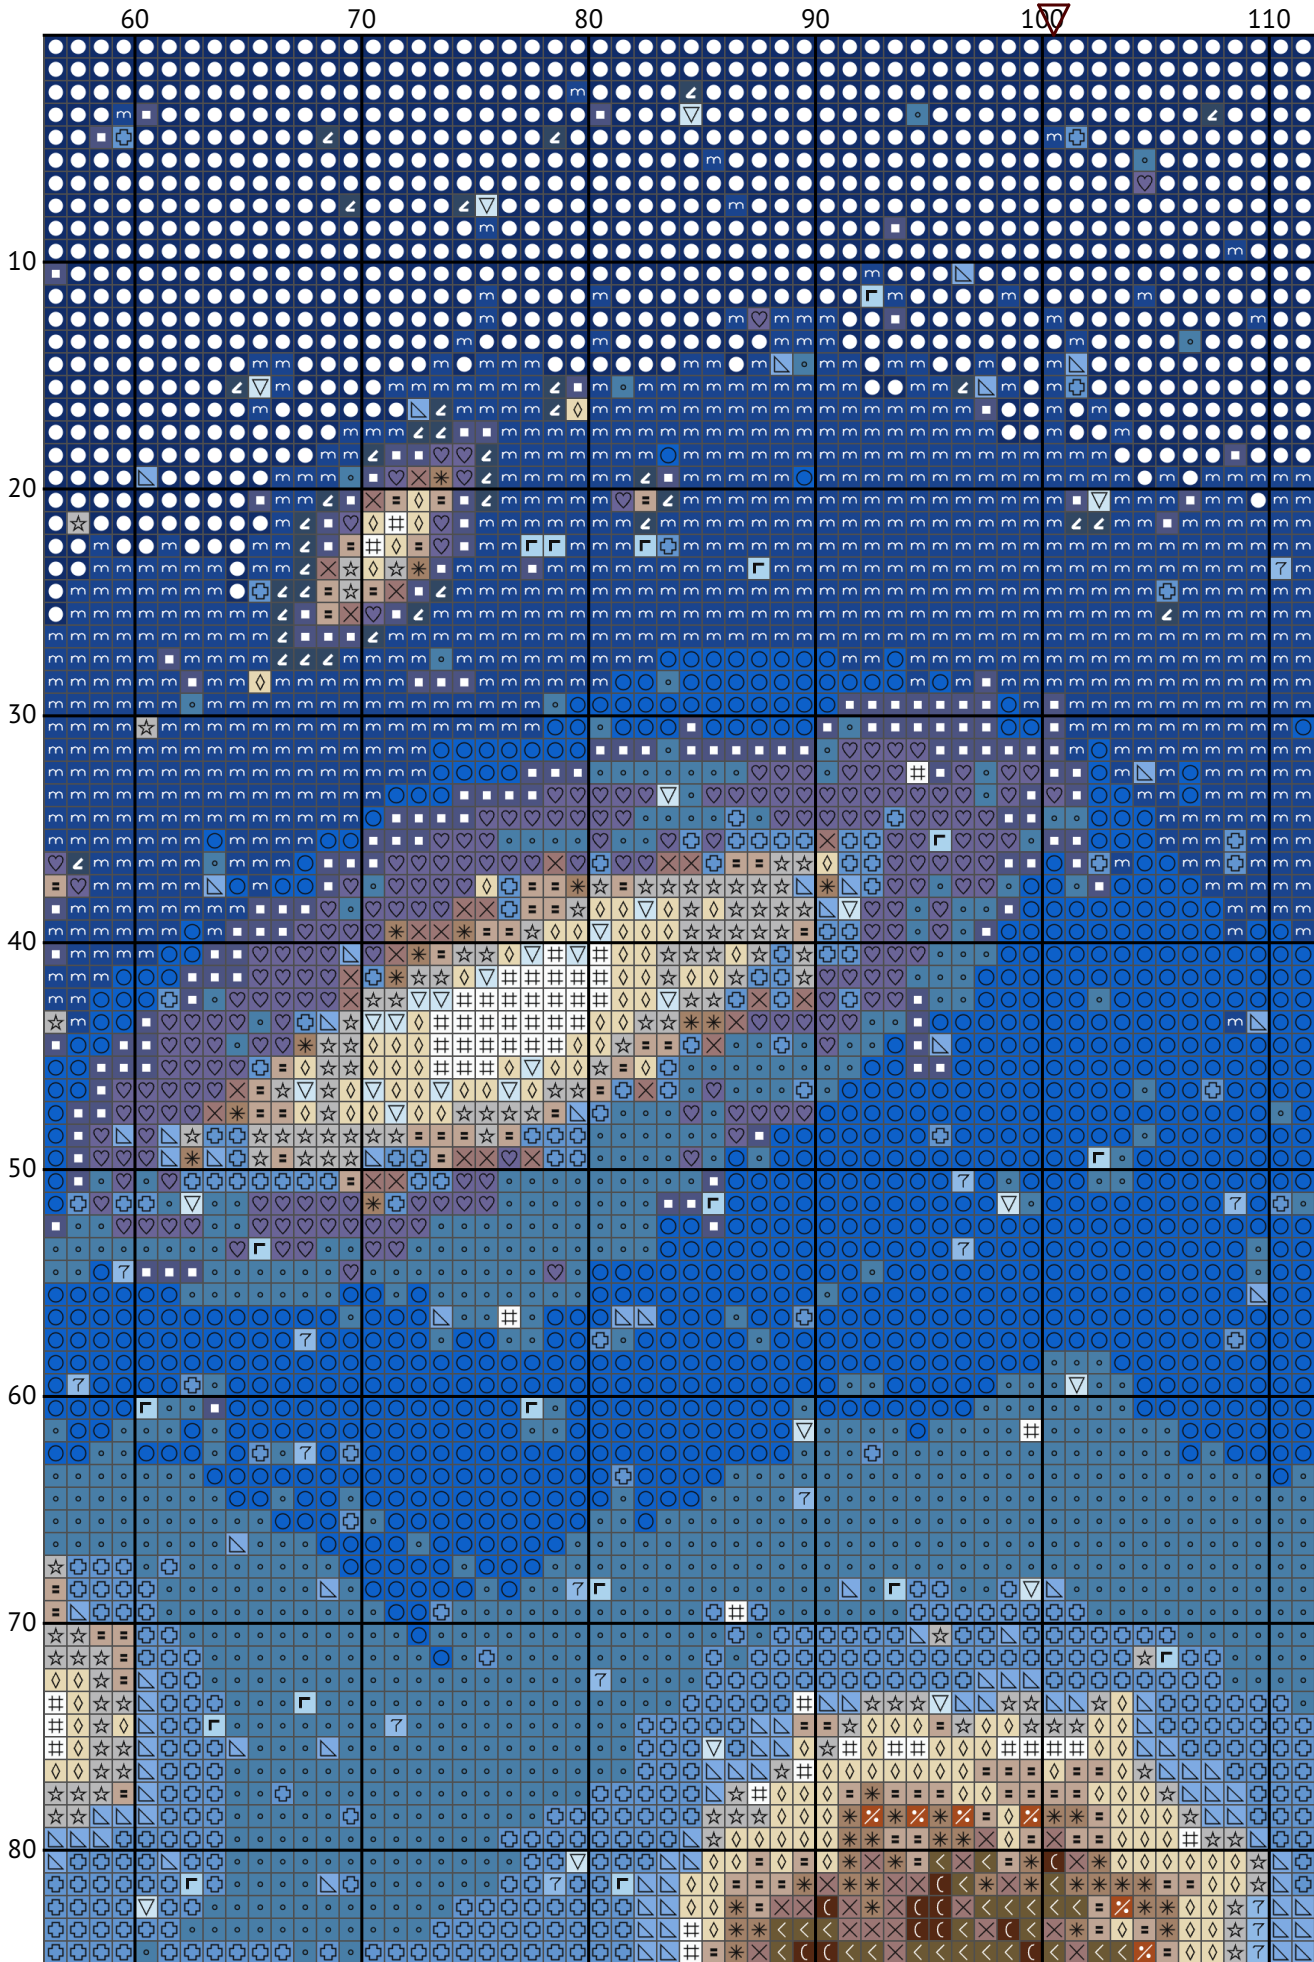

Маленький принц

Схема вышивки крестиком

Размер: 201 x 201 крестиков

Маленький принц

Маленький принц

Маленький принц

120

130

140

150

160

Маленький принц

Маленький принц

10

20

30

40

50

Маленький принц

Маленький принц

Маленький принц

Маленький принц

Маленький принц

Маленький принц

Маленький принц

Маленький принц
Список нитей мулине DMC

N	Symbol	Number	Name	Stitches
1		 DMC 01	Tin - White	1381
2		 DMC 06	Driftwood - Medium Light	2135
3		 DMC 30	Blueberry - Medium Light	1858
4		 DMC 161	Gray Blue	1664
5		 DMC 162	Blue - Ultra Very Light	1144
6		 DMC 310	Black	628
7		 DMC 518	Wedgwood - Light	3168
8		 DMC 611	Drab Brown	1402
9		 DMC 712	Cream	1868
10		 DMC 800	Delft Blue - Pale	1889
11		 DMC 801	Coffee Brown - Dark	409
12		 DMC 813	Blue - Light	3018
13		 DMC 814	Garnet - Dark	267
14		 DMC 815	Garnet - Medium	340
15		 DMC 824	Blue - Very Dark	4356
16		 DMC 825	Blue - Dark	2936
17		 DMC 827	Blue - Very Light	1337
18		 DMC 841	Beige Brown - Light	1503
19		 DMC 930	Antique Blue - Dark	1381
20		 DMC 995	Electric Blue - Dark	2292
21		 DMC 3753	Antique Blue - Ultra Very Light	836
22		 DMC 3799	Pewter Gray - Very Dark	2193
23		 DMC 3826	Golden Brown	340
24		 DMC 3861	Cocoa - Light	1222
25		 DMC B5200	Snow White	834