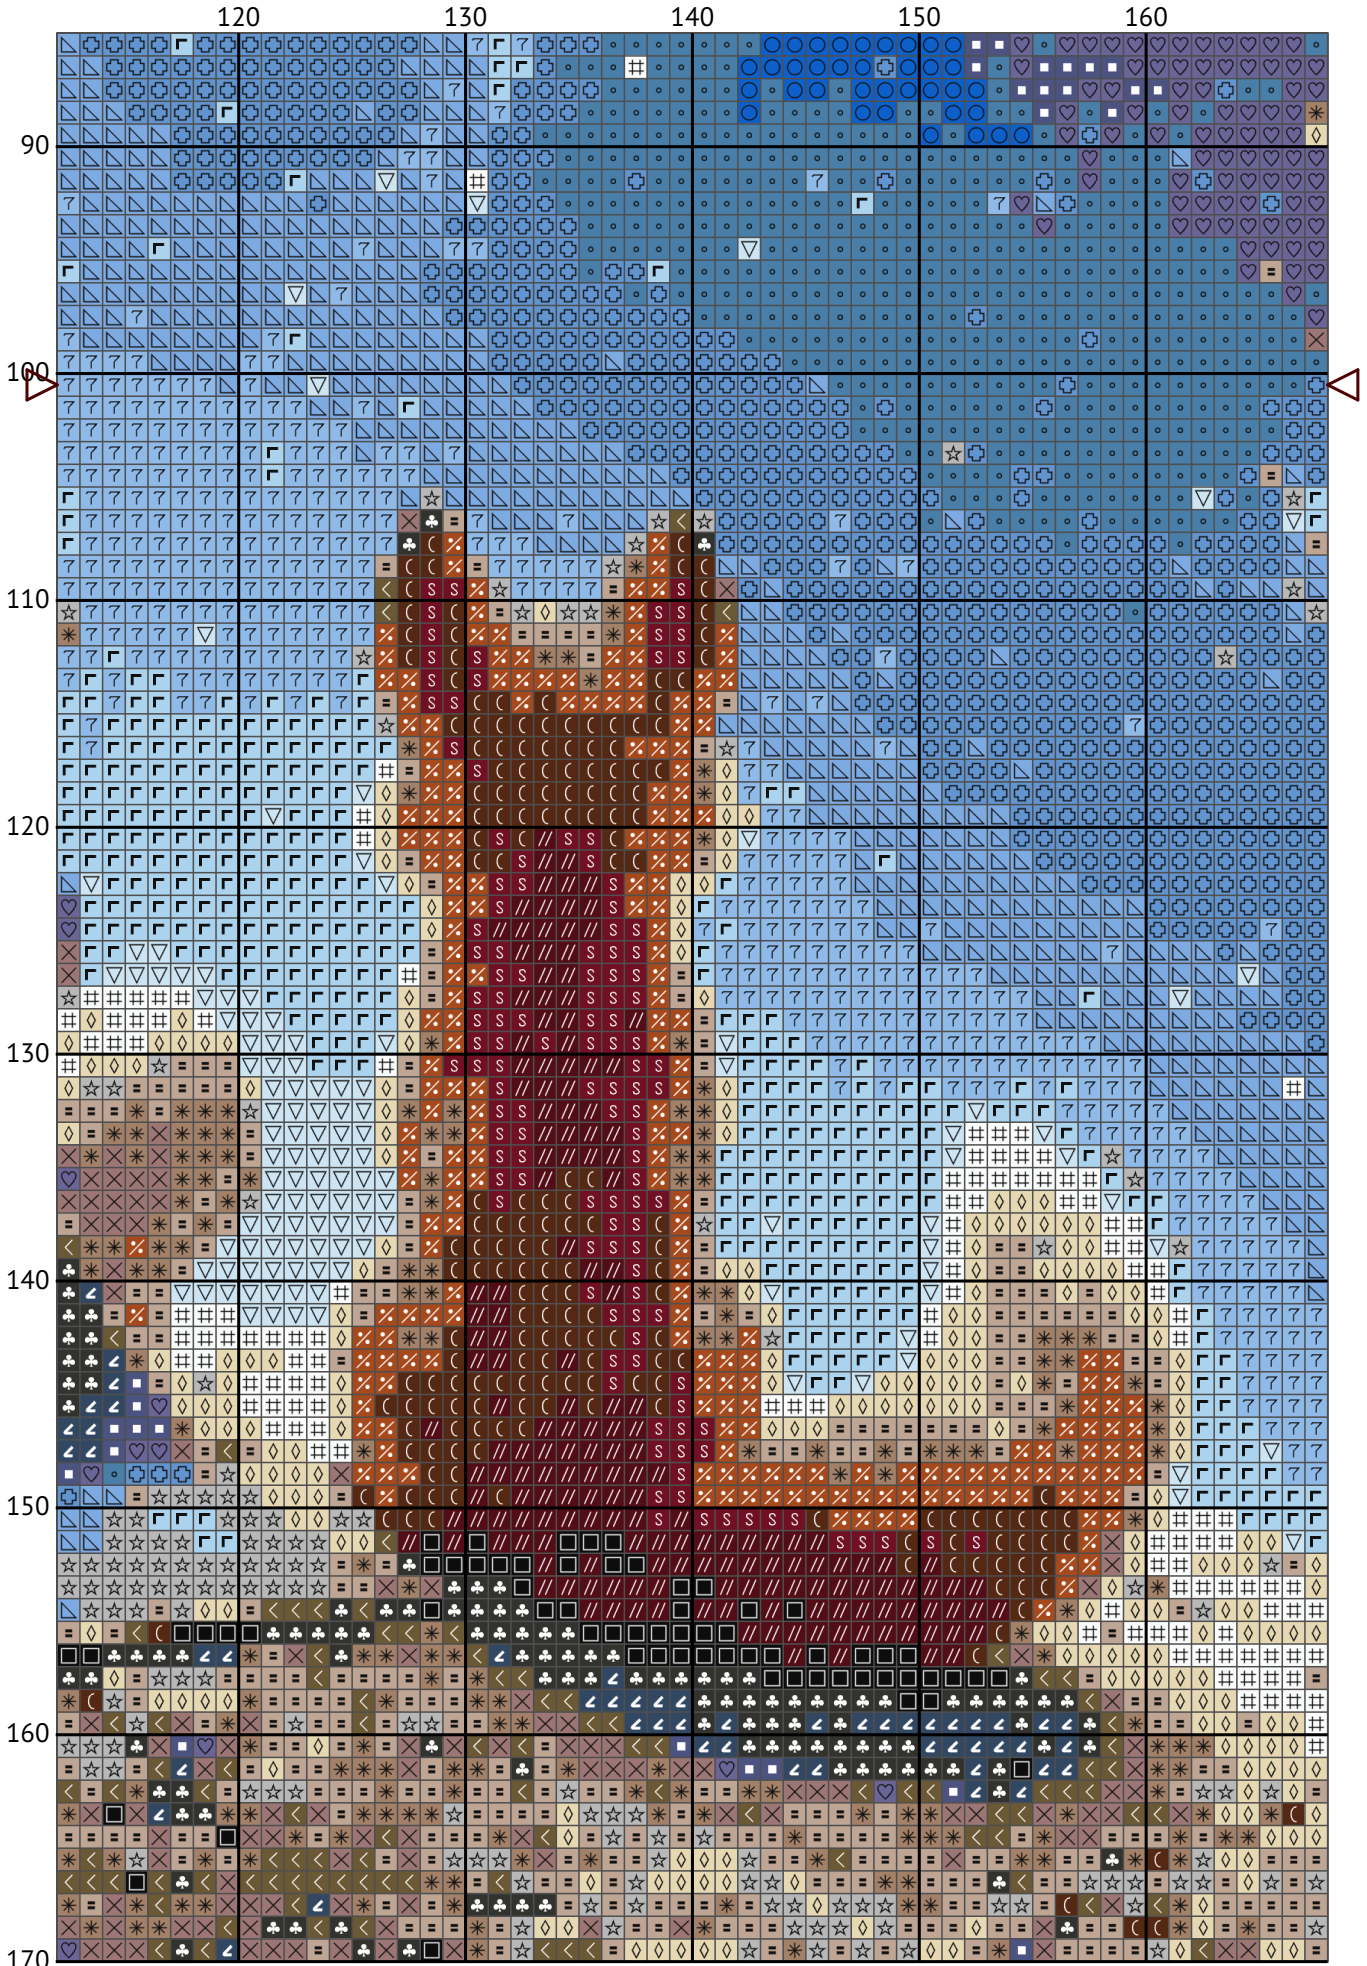

Маленький принц

Схема вышивки крестиком

Размер: 201 x 201 крестиков

Маленький принц

Маленький принц

Маленький принц

120

130

140

150

160

Маленький принц

Маленький принц

10

20

30

40

50

Маленький принц

Маленький принц

Маленький принц

Маленький принц

Маленький принц

Маленький принц

Маленький принц

Маленький принц
Список нитей мулине DMC

N	Symbol	Number	Name	Stitches
1		 DMC 01	Tin - White	1381
2		 DMC 06	Driftwood - Medium Light	2135
3		 DMC 30	Blueberry - Medium Light	1858
4		 DMC 161	Gray Blue	1664
5		 DMC 162	Blue - Ultra Very Light	1144
6		 DMC 310	Black	628
7		 DMC 518	Wedgwood - Light	3168
8		 DMC 611	Drab Brown	1402
9		 DMC 712	Cream	1868
10		 DMC 800	Delft Blue - Pale	1889
11		 DMC 801	Coffee Brown - Dark	409
12		 DMC 813	Blue - Light	3018
13		 DMC 814	Garnet - Dark	267
14		 DMC 815	Garnet - Medium	340
15		 DMC 824	Blue - Very Dark	4356
16		 DMC 825	Blue - Dark	2936
17		 DMC 827	Blue - Very Light	1337
18		 DMC 841	Beige Brown - Light	1503
19		 DMC 930	Antique Blue - Dark	1381
20		 DMC 995	Electric Blue - Dark	2292
21		 DMC 3753	Antique Blue - Ultra Very Light	836
22		 DMC 3799	Pewter Gray - Very Dark	2193
23		 DMC 3826	Golden Brown	340
24		 DMC 3861	Cocoa - Light	1222
25		 DMC B5200	Snow White	834