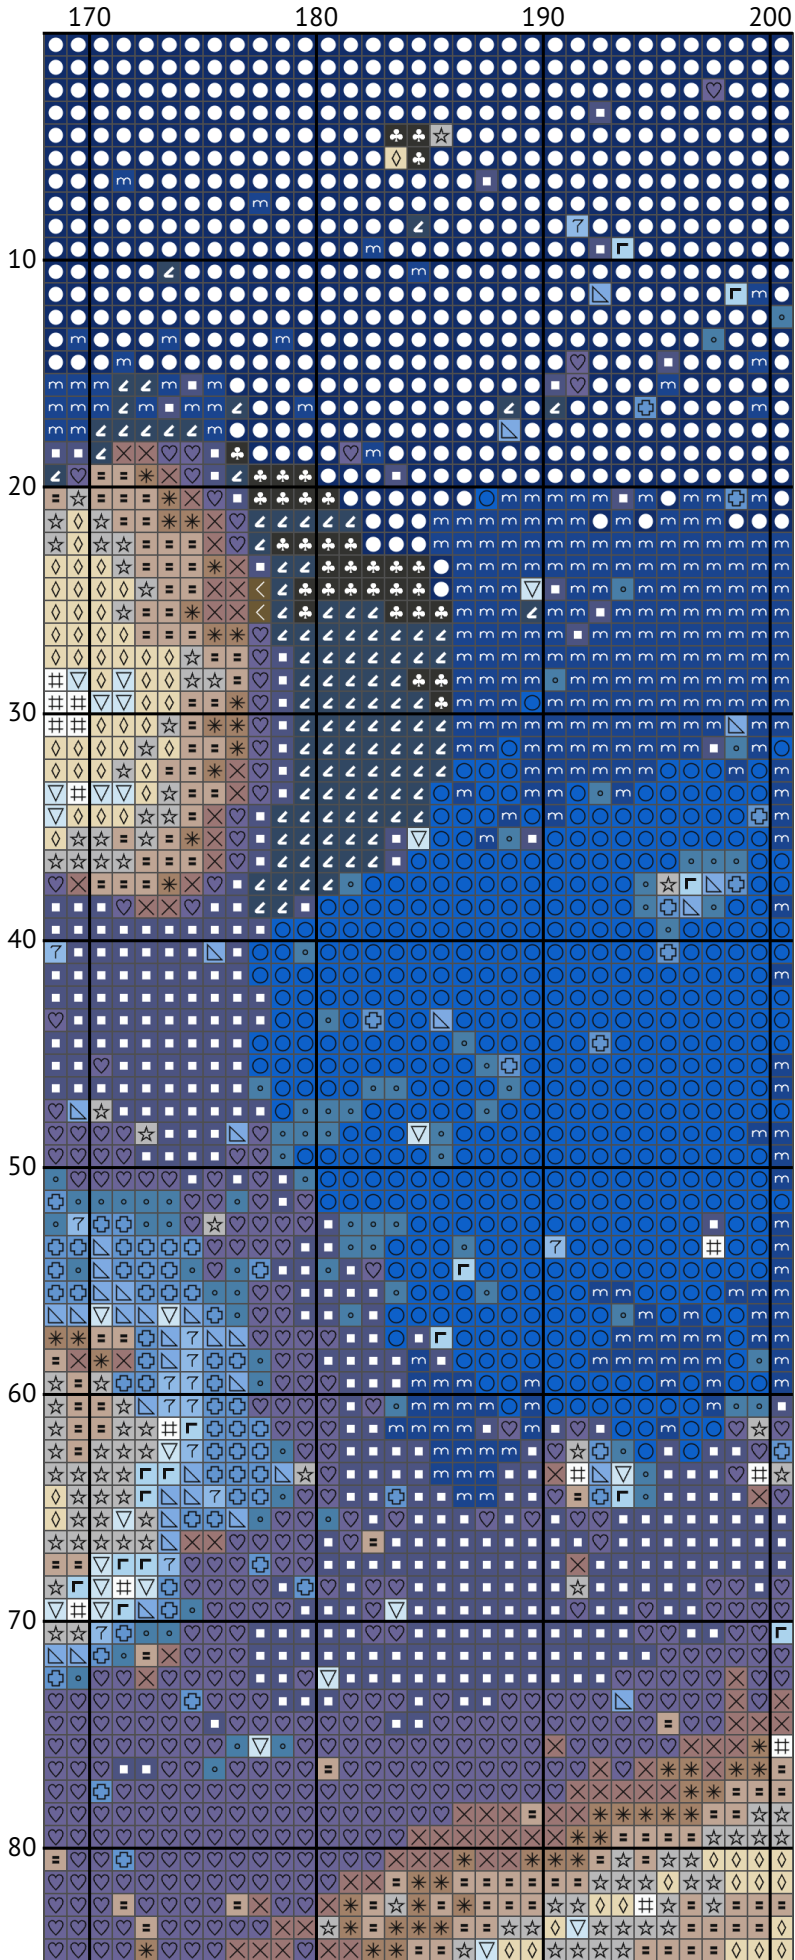

Маленький принц

Схема вышивки крестиком

Размер: 201 x 201 крестиков

Маленький принц

Маленький принц

Маленький принц

120

130

140

150

160

Маленький принц

Маленький принц

10

20

30

40

50

Маленький принц

Маленький принц

Маленький принц

Маленький принц

Маленький принц

Маленький принц

Маленький принц

Маленький принц
Список нитей мулине DMC

N	Symbol	Number	Name	Stitches
1		 DMC 01	Tin - White	1381
2		 DMC 06	Driftwood - Medium Light	2135
3		 DMC 30	Blueberry - Medium Light	1858
4		 DMC 161	Gray Blue	1664
5		 DMC 162	Blue - Ultra Very Light	1144
6		 DMC 310	Black	628
7		 DMC 518	Wedgwood - Light	3168
8		 DMC 611	Drab Brown	1402
9		 DMC 712	Cream	1868
10		 DMC 800	Delft Blue - Pale	1889
11		 DMC 801	Coffee Brown - Dark	409
12		 DMC 813	Blue - Light	3018
13		 DMC 814	Garnet - Dark	267
14		 DMC 815	Garnet - Medium	340
15		 DMC 824	Blue - Very Dark	4356
16		 DMC 825	Blue - Dark	2936
17		 DMC 827	Blue - Very Light	1337
18		 DMC 841	Beige Brown - Light	1503
19		 DMC 930	Antique Blue - Dark	1381
20		 DMC 995	Electric Blue - Dark	2292
21		 DMC 3753	Antique Blue - Ultra Very Light	836
22		 DMC 3799	Pewter Gray - Very Dark	2193
23		 DMC 3826	Golden Brown	340
24		 DMC 3861	Cocoa - Light	1222
25		 DMC B5200	Snow White	834