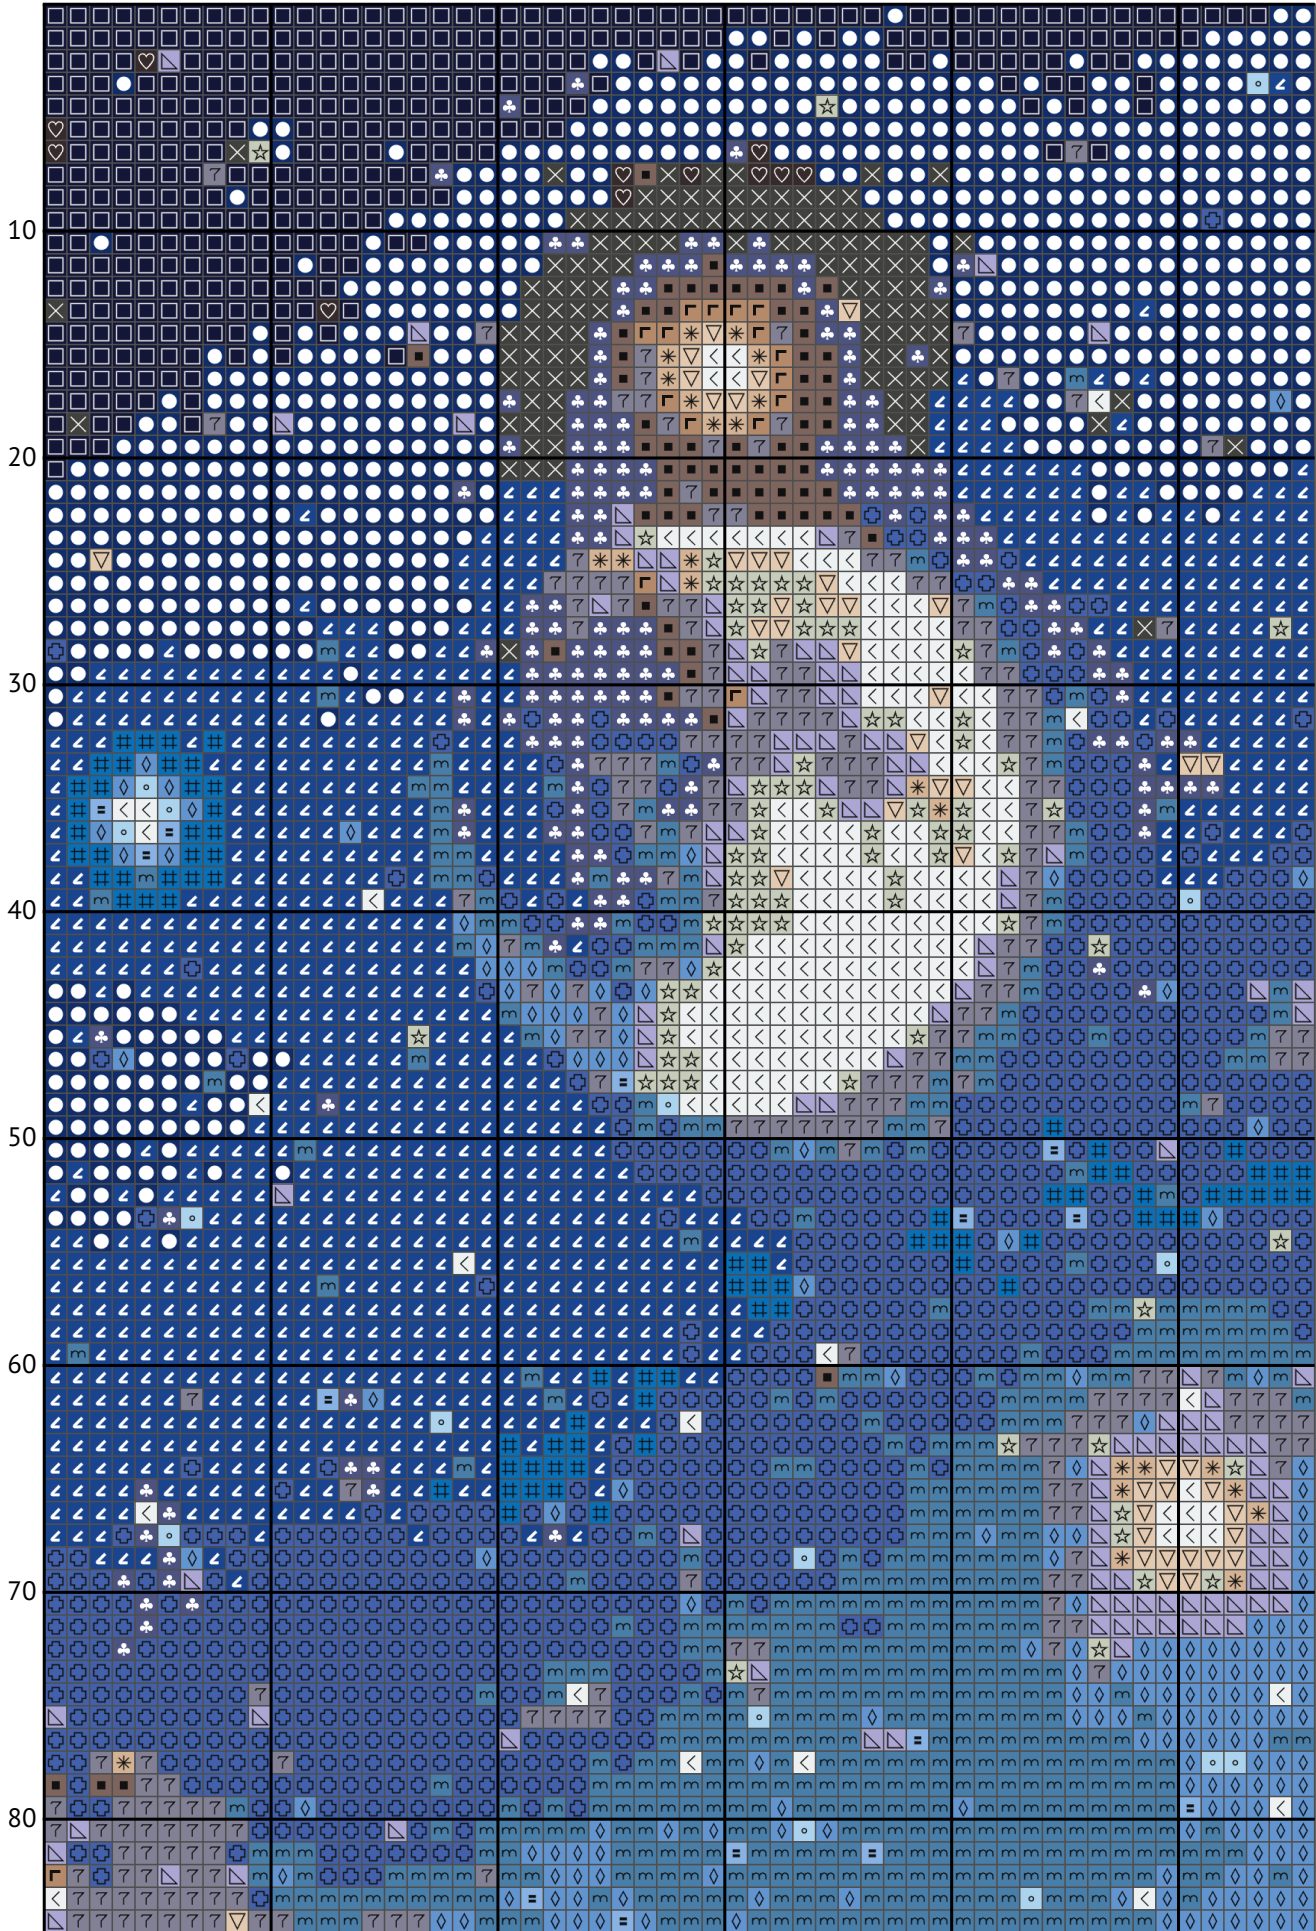

Маленький принц

Схема вышивки крестиком

Размер: 181 x 181 крестиков

Маленький принц

10

20

30

40

50

Маленький принц

Маленький принц

120

130

140

150

160

Маленький принц

Маленький принц

10

20

30

40

50

Маленький принц

Маленький принц

Маленький принц

Маленький принц

Маленький принц

Маленький принц

Маленький принц

Маленький принц
Список нитей мулине DMC

N	Symbol	Number	Name	Stitches
1		 DMC 09	Cocoa - Very Dark	1134
2		 DMC 26	Lavender - Pale	940
3		 DMC 161	Gray Blue	982
4		 DMC 162	Blue - Ultra Very Light	1225
5		 DMC 310	Black	163
6		 DMC 318	Steel Gray - Light	1606
7		 DMC 322	Baby Blue - Dark	2377
8		 DMC 451	Shell Gray - Dark	1454
9		 DMC 518	Wedgwood - Light	2029
10		 DMC 535	Ash Gray - Very Light	1703
11		 DMC 543	Beige - Ultra Very Light	1293
12		 DMC 813	Blue - Light	2472
13		 DMC 814	Garnet - Dark	193
14		 DMC 823	Navy Blue - Dark	840
15		 DMC 824	Blue - Very Dark	3196
16		 DMC 825	Blue - Dark	2871
17		 DMC 902	Garnet - Very Dark	427
18		 DMC 920	Copper - Medium	223
19		 DMC 976	Golden Brown - Medium	144
20		 DMC 3072	Beaver Gray - Very Light	480
21		 DMC 3325	Baby Blue - Light	1880
22		 DMC 3770	Tawny - Very Light	1201
23		 DMC 3844	Bright Turquoise - Dark	1090
24		 DMC 3864	Mocha Beige - Light	1373
25		 DMC BLANK	White	1465