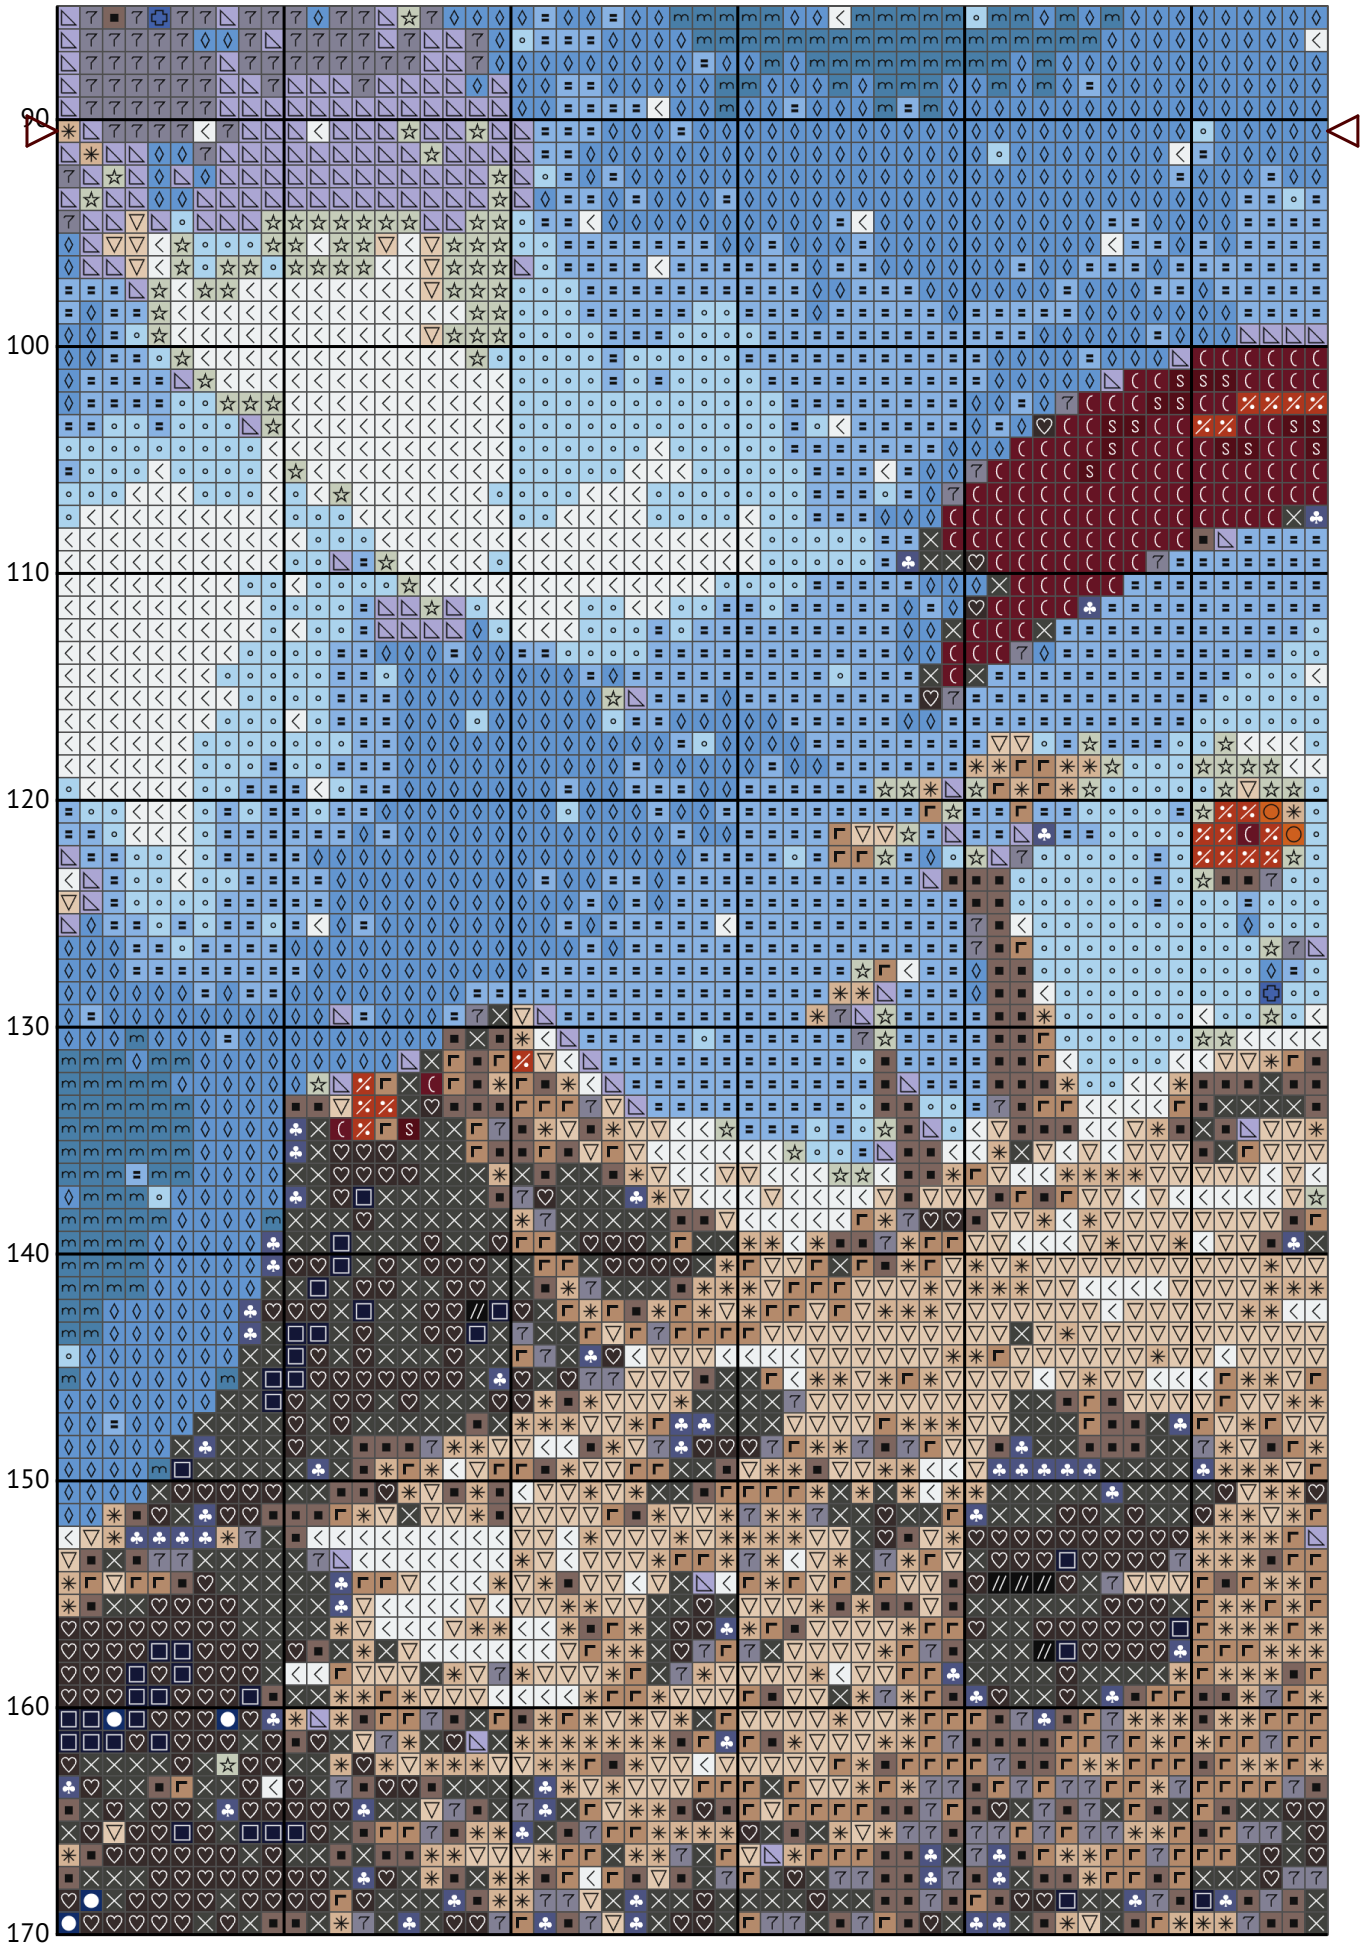

Маленький принц

Схема вышивки крестиком

Размер: 181 x 181 крестиков

Маленький принц

10

20

30

40

50

Маленький принц

Маленький принц

120

130

140

150

160

Маленький принц

Маленький принц

10

20

30

40

50

Маленький принц

Маленький принц

Маленький принц

Маленький принц

Маленький принц

Маленький принц

Маленький принц

Маленький принц
Список нитей мулине DMC

N	Symbol	Number	Name	Stitches
1		 DMC 09	Cocoa - Very Dark	1134
2		 DMC 26	Lavender - Pale	940
3		 DMC 161	Gray Blue	982
4		 DMC 162	Blue - Ultra Very Light	1225
5		 DMC 310	Black	163
6		 DMC 318	Steel Gray - Light	1606
7		 DMC 322	Baby Blue - Dark	2377
8		 DMC 451	Shell Gray - Dark	1454
9		 DMC 518	Wedgwood - Light	2029
10		 DMC 535	Ash Gray - Very Light	1703
11		 DMC 543	Beige - Ultra Very Light	1293
12		 DMC 813	Blue - Light	2472
13		 DMC 814	Garnet - Dark	193
14		 DMC 823	Navy Blue - Dark	840
15		 DMC 824	Blue - Very Dark	3196
16		 DMC 825	Blue - Dark	2871
17		 DMC 902	Garnet - Very Dark	427
18		 DMC 920	Copper - Medium	223
19		 DMC 976	Golden Brown - Medium	144
20		 DMC 3072	Beaver Gray - Very Light	480
21		 DMC 3325	Baby Blue - Light	1880
22		 DMC 3770	Tawny - Very Light	1201
23		 DMC 3844	Bright Turquoise - Dark	1090
24		 DMC 3864	Mocha Beige - Light	1373
25		 DMC BLANK	White	1465