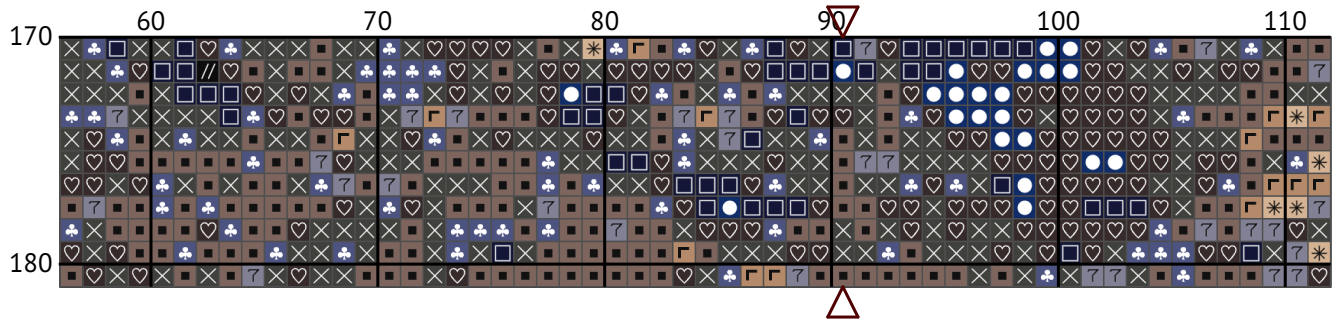

Маленький принц

Схема вышивки крестиком

Размер: 181 x 181 крестиков

Маленький принц

10

20

30

40

Маленький принц

Маленький принц

10

20

30

40

50

Маленький принц

Маленький принц

Маленький принц

Маленький принц

Маленький принц

Маленький принц

Маленький принц

Маленький принц
Список нитей мулине DMC

N	Symbol	Number	Name	Stitches
1		 DMC 09	Cocoa - Very Dark	1134
2		 DMC 26	Lavender - Pale	940
3		 DMC 161	Gray Blue	982
4		 DMC 162	Blue - Ultra Very Light	1225
5		 DMC 310	Black	163
6		 DMC 318	Steel Gray - Light	1606
7		 DMC 322	Baby Blue - Dark	2377
8		 DMC 451	Shell Gray - Dark	1454
9		 DMC 518	Wedgwood - Light	2029
10		 DMC 535	Ash Gray - Very Light	1703
11		 DMC 543	Beige - Ultra Very Light	1293
12		 DMC 813	Blue - Light	2472
13		 DMC 814	Garnet - Dark	193
14		 DMC 823	Navy Blue - Dark	840
15		 DMC 824	Blue - Very Dark	3196
16		 DMC 825	Blue - Dark	2871
17		 DMC 902	Garnet - Very Dark	427
18		 DMC 920	Copper - Medium	223
19		 DMC 976	Golden Brown - Medium	144
20		 DMC 3072	Beaver Gray - Very Light	480
21		 DMC 3325	Baby Blue - Light	1880
22		 DMC 3770	Tawny - Very Light	1201
23		 DMC 3844	Bright Turquoise - Dark	1090
24		 DMC 3864	Mocha Beige - Light	1373
25		 DMC BLANK	White	1465