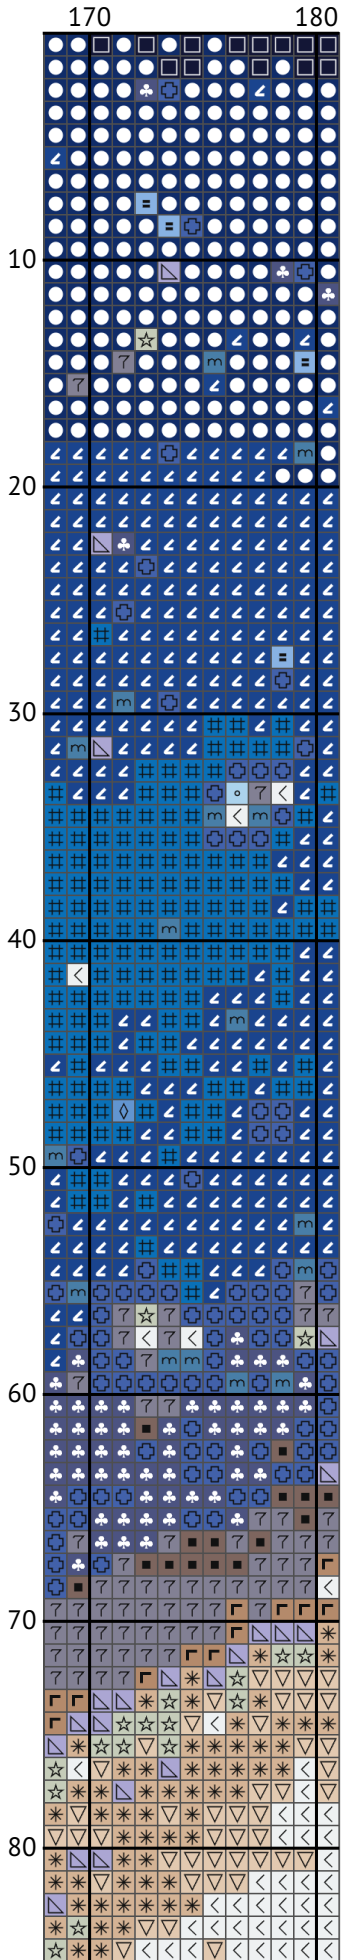

Маленький принц

Схема вышивки крестиком

Размер: 181 x 181 крестиков

Маленький принц

10

20

30

40

50

Маленький принц

Маленький принц

120

130

140

150

160

Маленький принц

Маленький принц

10

20

30

40

50

Маленький принц

Маленький принц

Маленький принц

Маленький принц

Маленький принц

Маленький принц

Маленький принц

Маленький принц
Список нитей мулине DMC

N	Symbol	Number	Name	Stitches
1		 DMC 09	Cocoa - Very Dark	1134
2		 DMC 26	Lavender - Pale	940
3		 DMC 161	Gray Blue	982
4		 DMC 162	Blue - Ultra Very Light	1225
5		 DMC 310	Black	163
6		 DMC 318	Steel Gray - Light	1606
7		 DMC 322	Baby Blue - Dark	2377
8		 DMC 451	Shell Gray - Dark	1454
9		 DMC 518	Wedgwood - Light	2029
10		 DMC 535	Ash Gray - Very Light	1703
11		 DMC 543	Beige - Ultra Very Light	1293
12		 DMC 813	Blue - Light	2472
13		 DMC 814	Garnet - Dark	193
14		 DMC 823	Navy Blue - Dark	840
15		 DMC 824	Blue - Very Dark	3196
16		 DMC 825	Blue - Dark	2871
17		 DMC 902	Garnet - Very Dark	427
18		 DMC 920	Copper - Medium	223
19		 DMC 976	Golden Brown - Medium	144
20		 DMC 3072	Beaver Gray - Very Light	480
21		 DMC 3325	Baby Blue - Light	1880
22		 DMC 3770	Tawny - Very Light	1201
23		 DMC 3844	Bright Turquoise - Dark	1090
24		 DMC 3864	Mocha Beige - Light	1373
25		 DMC BLANK	White	1465