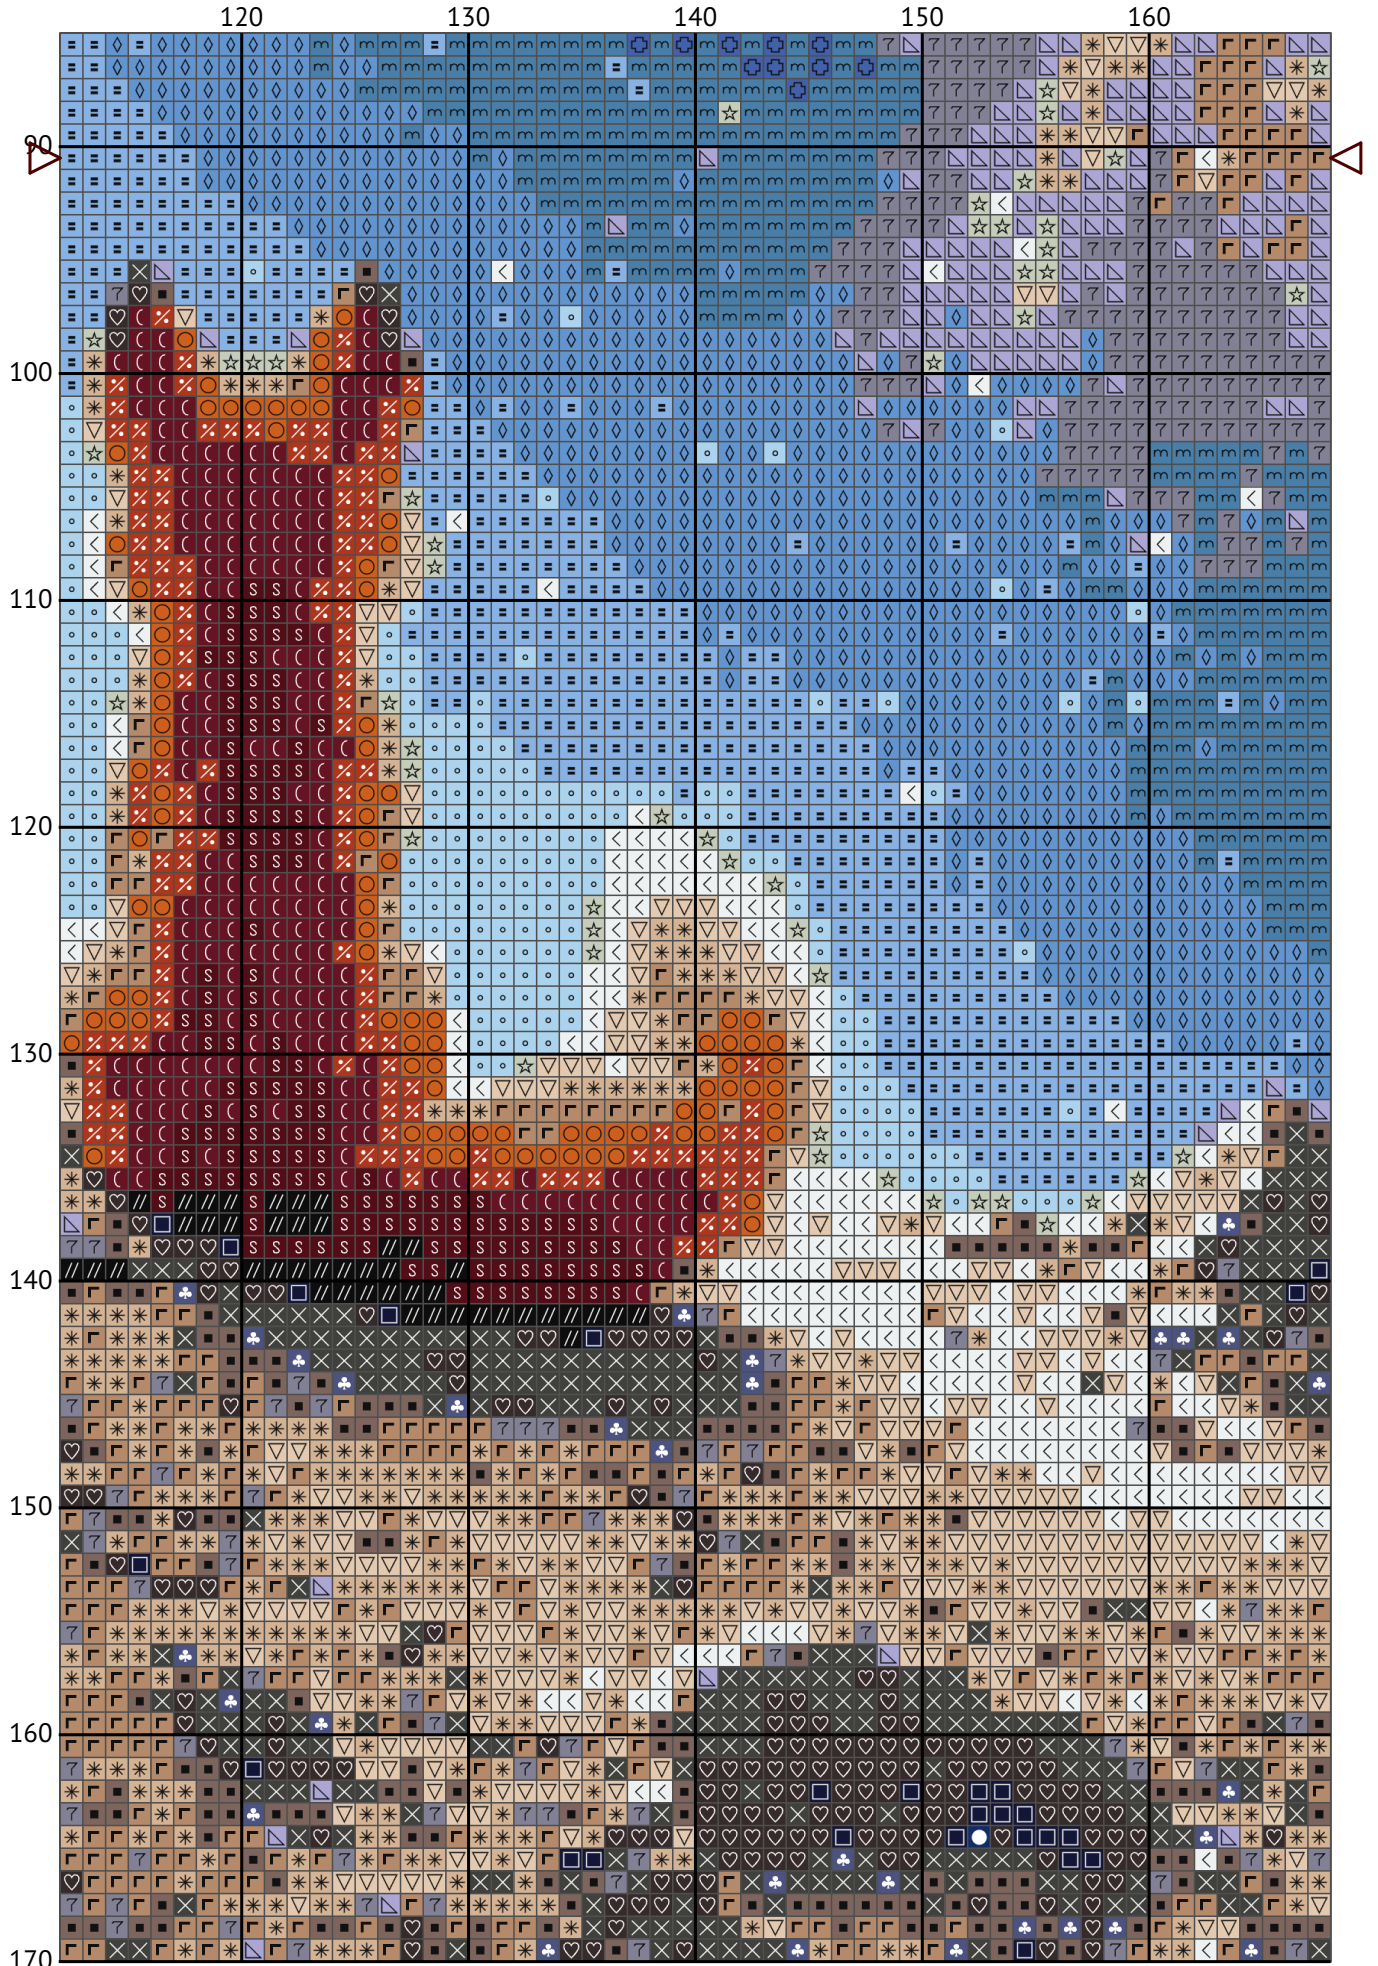

Маленький принц

Схема вышивки крестиком

Размер: 181 x 181 крестиков

Маленький принц

10

20

30

40

50

Маленький принц

Маленький принц

120

130

140

150

160

Маленький принц

Маленький принц

10

20

30

40

50

Маленький принц

Маленький принц

Маленький принц

Маленький принц

Маленький принц

Маленький принц

Маленький принц

Маленький принц
Список нитей мулине DMC

N	Symbol	Number	Name	Stitches
1		 DMC 09	Cocoa - Very Dark	1134
2		 DMC 26	Lavender - Pale	940
3		 DMC 161	Gray Blue	982
4		 DMC 162	Blue - Ultra Very Light	1225
5		 DMC 310	Black	163
6		 DMC 318	Steel Gray - Light	1606
7		 DMC 322	Baby Blue - Dark	2377
8		 DMC 451	Shell Gray - Dark	1454
9		 DMC 518	Wedgwood - Light	2029
10		 DMC 535	Ash Gray - Very Light	1703
11		 DMC 543	Beige - Ultra Very Light	1293
12		 DMC 813	Blue - Light	2472
13		 DMC 814	Garnet - Dark	193
14		 DMC 823	Navy Blue - Dark	840
15		 DMC 824	Blue - Very Dark	3196
16		 DMC 825	Blue - Dark	2871
17		 DMC 902	Garnet - Very Dark	427
18		 DMC 920	Copper - Medium	223
19		 DMC 976	Golden Brown - Medium	144
20		 DMC 3072	Beaver Gray - Very Light	480
21		 DMC 3325	Baby Blue - Light	1880
22		 DMC 3770	Tawny - Very Light	1201
23		 DMC 3844	Bright Turquoise - Dark	1090
24		 DMC 3864	Mocha Beige - Light	1373
25		 DMC BLANK	White	1465