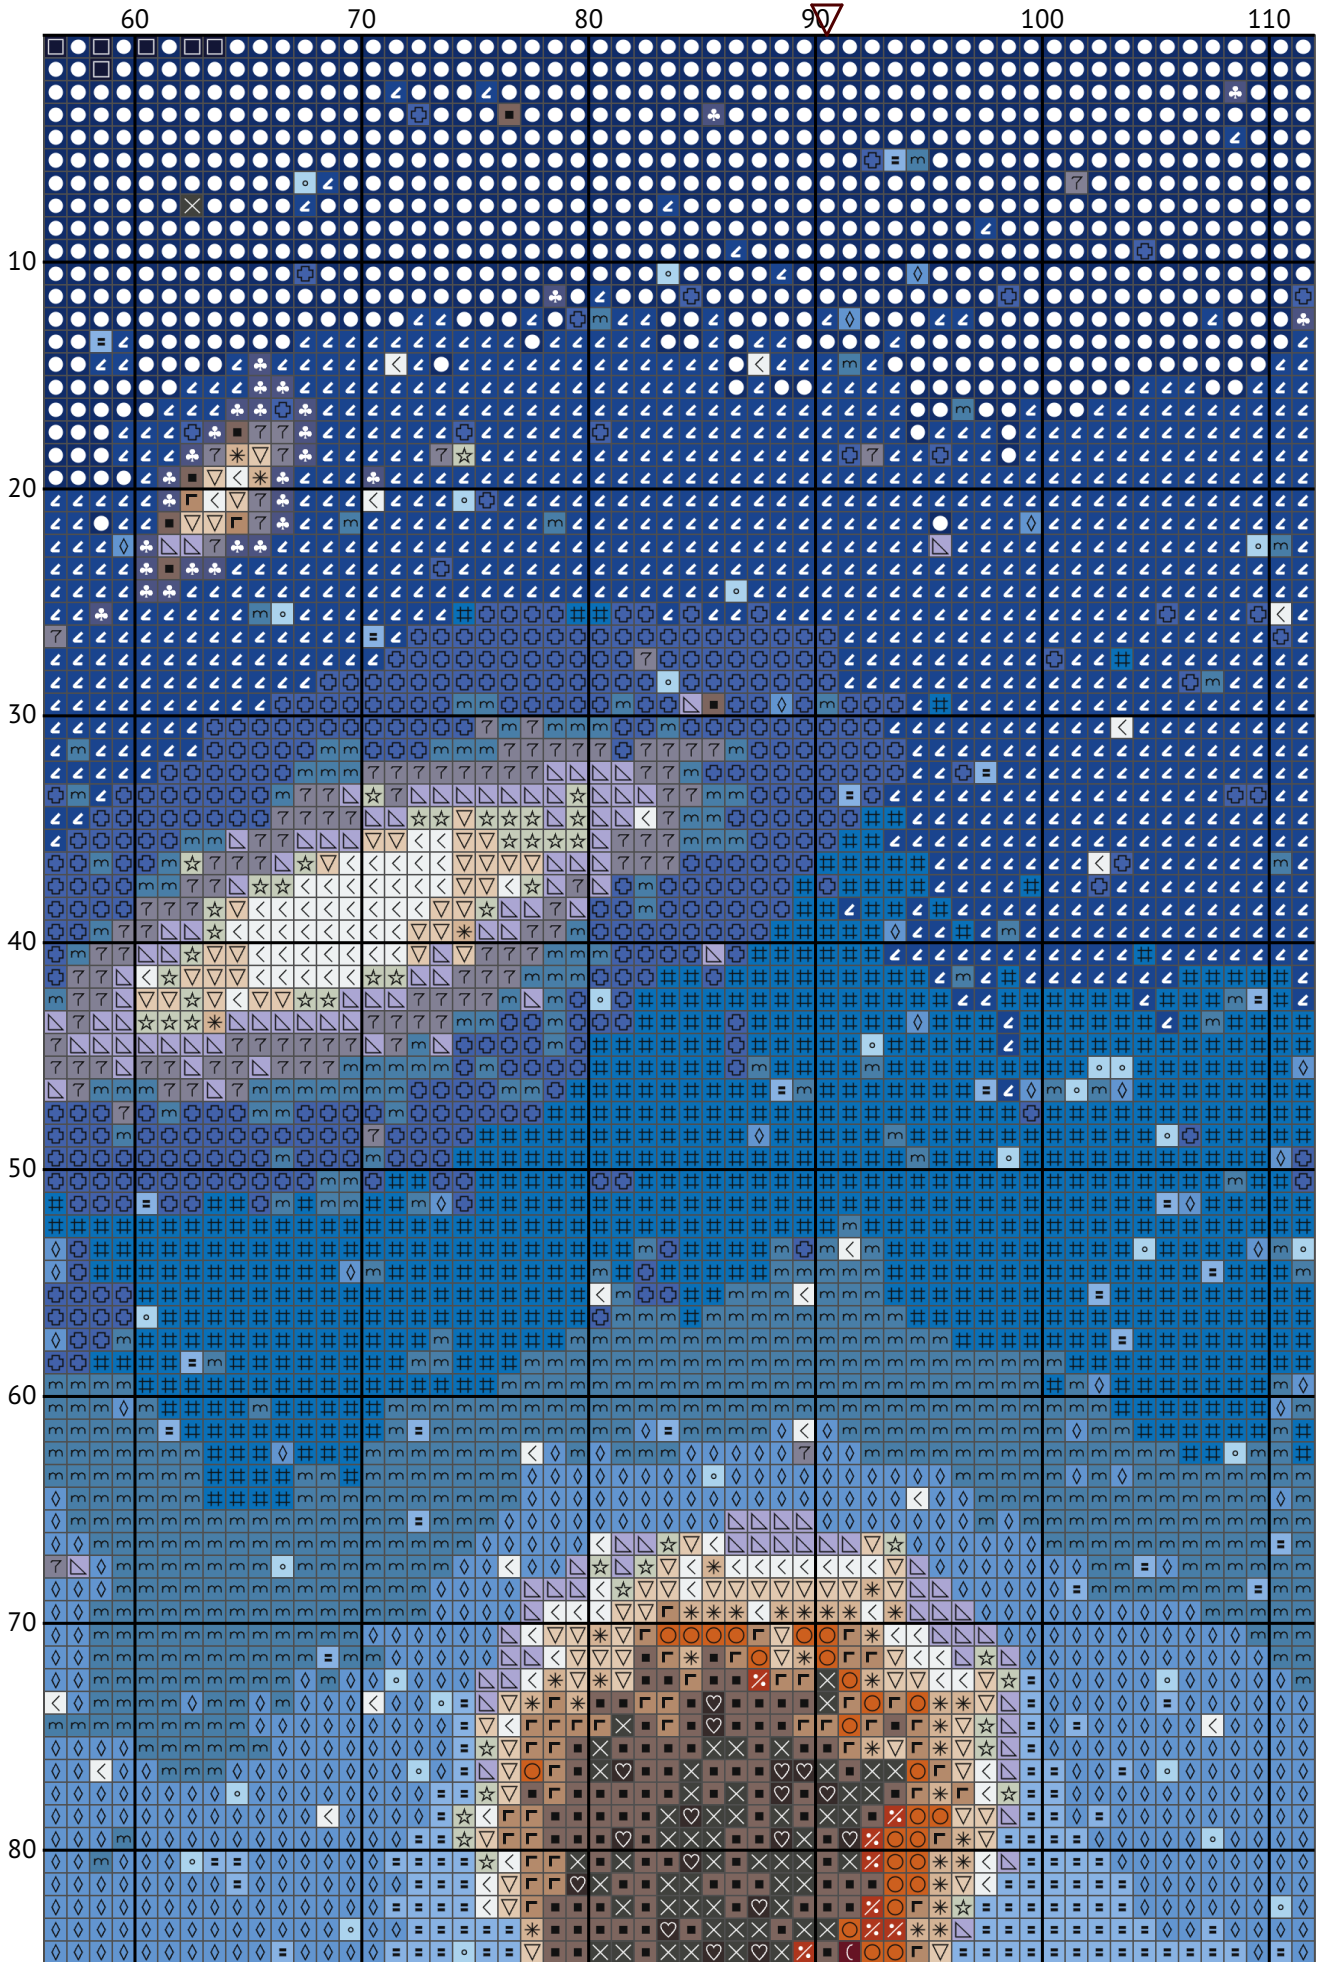

Маленький принц

Схема вышивки крестиком

Размер: 181 x 181 крестиков

Маленький принц

10

20

30

40

50

Маленький принц

Маленький принц

120

130

140

150

160

Маленький принц

Маленький принц

10

20

30

40

50

Маленький принц

Маленький принц

Маленький принц

Маленький принц

Маленький принц

Маленький принц

Маленький принц

Маленький принц
Список нитей мулине DMC

N	Symbol	Number	Name	Stitches
1		 DMC 09	Cocoa - Very Dark	1134
2		 DMC 26	Lavender - Pale	940
3		 DMC 161	Gray Blue	982
4		 DMC 162	Blue - Ultra Very Light	1225
5		 DMC 310	Black	163
6		 DMC 318	Steel Gray - Light	1606
7		 DMC 322	Baby Blue - Dark	2377
8		 DMC 451	Shell Gray - Dark	1454
9		 DMC 518	Wedgwood - Light	2029
10		 DMC 535	Ash Gray - Very Light	1703
11		 DMC 543	Beige - Ultra Very Light	1293
12		 DMC 813	Blue - Light	2472
13		 DMC 814	Garnet - Dark	193
14		 DMC 823	Navy Blue - Dark	840
15		 DMC 824	Blue - Very Dark	3196
16		 DMC 825	Blue - Dark	2871
17		 DMC 902	Garnet - Very Dark	427
18		 DMC 920	Copper - Medium	223
19		 DMC 976	Golden Brown - Medium	144
20		 DMC 3072	Beaver Gray - Very Light	480
21		 DMC 3325	Baby Blue - Light	1880
22		 DMC 3770	Tawny - Very Light	1201
23		 DMC 3844	Bright Turquoise - Dark	1090
24		 DMC 3864	Mocha Beige - Light	1373
25		 DMC BLANK	White	1465