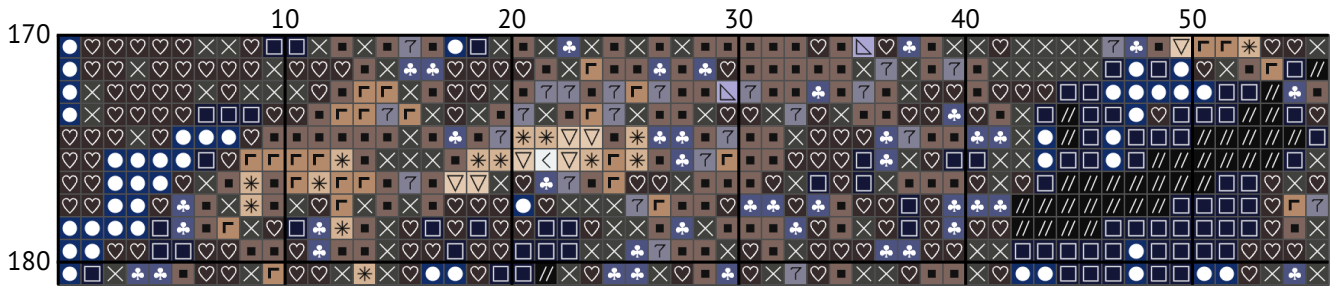

Маленький принц

Схема вышивки крестиком

Размер: 181 x 181 крестиков

Маленький принц

10

20

30

40

50

Маленький принц

Маленький принц

120

130

140

150

160

Маленький принц

Маленький принц

10

20

30

40

50

Маленький принц

Маленький принц

Маленький принц

Маленький принц

Маленький принц

Маленький принц

Маленький принц

Маленький принц
Список нитей мулине DMC

N	Symbol	Number	Name	Stitches
1		 DMC 09	Cocoa - Very Dark	1134
2		 DMC 26	Lavender - Pale	940
3		 DMC 161	Gray Blue	982
4		 DMC 162	Blue - Ultra Very Light	1225
5		 DMC 310	Black	163
6		 DMC 318	Steel Gray - Light	1606
7		 DMC 322	Baby Blue - Dark	2377
8		 DMC 451	Shell Gray - Dark	1454
9		 DMC 518	Wedgwood - Light	2029
10		 DMC 535	Ash Gray - Very Light	1703
11		 DMC 543	Beige - Ultra Very Light	1293
12		 DMC 813	Blue - Light	2472
13		 DMC 814	Garnet - Dark	193
14		 DMC 823	Navy Blue - Dark	840
15		 DMC 824	Blue - Very Dark	3196
16		 DMC 825	Blue - Dark	2871
17		 DMC 902	Garnet - Very Dark	427
18		 DMC 920	Copper - Medium	223
19		 DMC 976	Golden Brown - Medium	144
20		 DMC 3072	Beaver Gray - Very Light	480
21		 DMC 3325	Baby Blue - Light	1880
22		 DMC 3770	Tawny - Very Light	1201
23		 DMC 3844	Bright Turquoise - Dark	1090
24		 DMC 3864	Mocha Beige - Light	1373
25		 DMC BLANK	White	1465