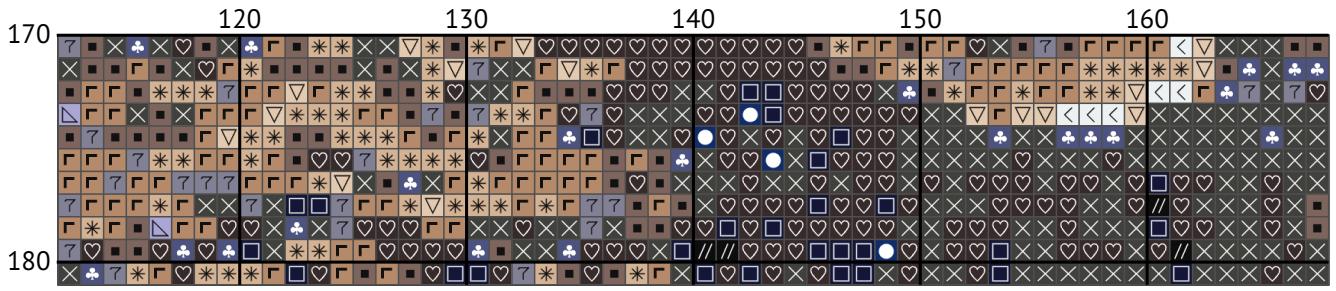

Маленький принц

Схема вышивки крестиком

Размер: 181 x 181 крестиков

Маленький принц

10

20

30

40

Маленький принц

Маленький принц

10

20

30

40

50

Маленький принц

Маленький принц

Маленький принц

Маленький принц

Маленький принц

Маленький принц

Маленький принц

Маленький принц
Список нитей мулине DMC

N	Symbol	Number	Name	Stitches
1		 DMC 09	Cocoa - Very Dark	1134
2		 DMC 26	Lavender - Pale	940
3		 DMC 161	Gray Blue	982
4		 DMC 162	Blue - Ultra Very Light	1225
5		 DMC 310	Black	163
6		 DMC 318	Steel Gray - Light	1606
7		 DMC 322	Baby Blue - Dark	2377
8		 DMC 451	Shell Gray - Dark	1454
9		 DMC 518	Wedgwood - Light	2029
10		 DMC 535	Ash Gray - Very Light	1703
11		 DMC 543	Beige - Ultra Very Light	1293
12		 DMC 813	Blue - Light	2472
13		 DMC 814	Garnet - Dark	193
14		 DMC 823	Navy Blue - Dark	840
15		 DMC 824	Blue - Very Dark	3196
16		 DMC 825	Blue - Dark	2871
17		 DMC 902	Garnet - Very Dark	427
18		 DMC 920	Copper - Medium	223
19		 DMC 976	Golden Brown - Medium	144
20		 DMC 3072	Beaver Gray - Very Light	480
21		 DMC 3325	Baby Blue - Light	1880
22		 DMC 3770	Tawny - Very Light	1201
23		 DMC 3844	Bright Turquoise - Dark	1090
24		 DMC 3864	Mocha Beige - Light	1373
25		 DMC BLANK	White	1465