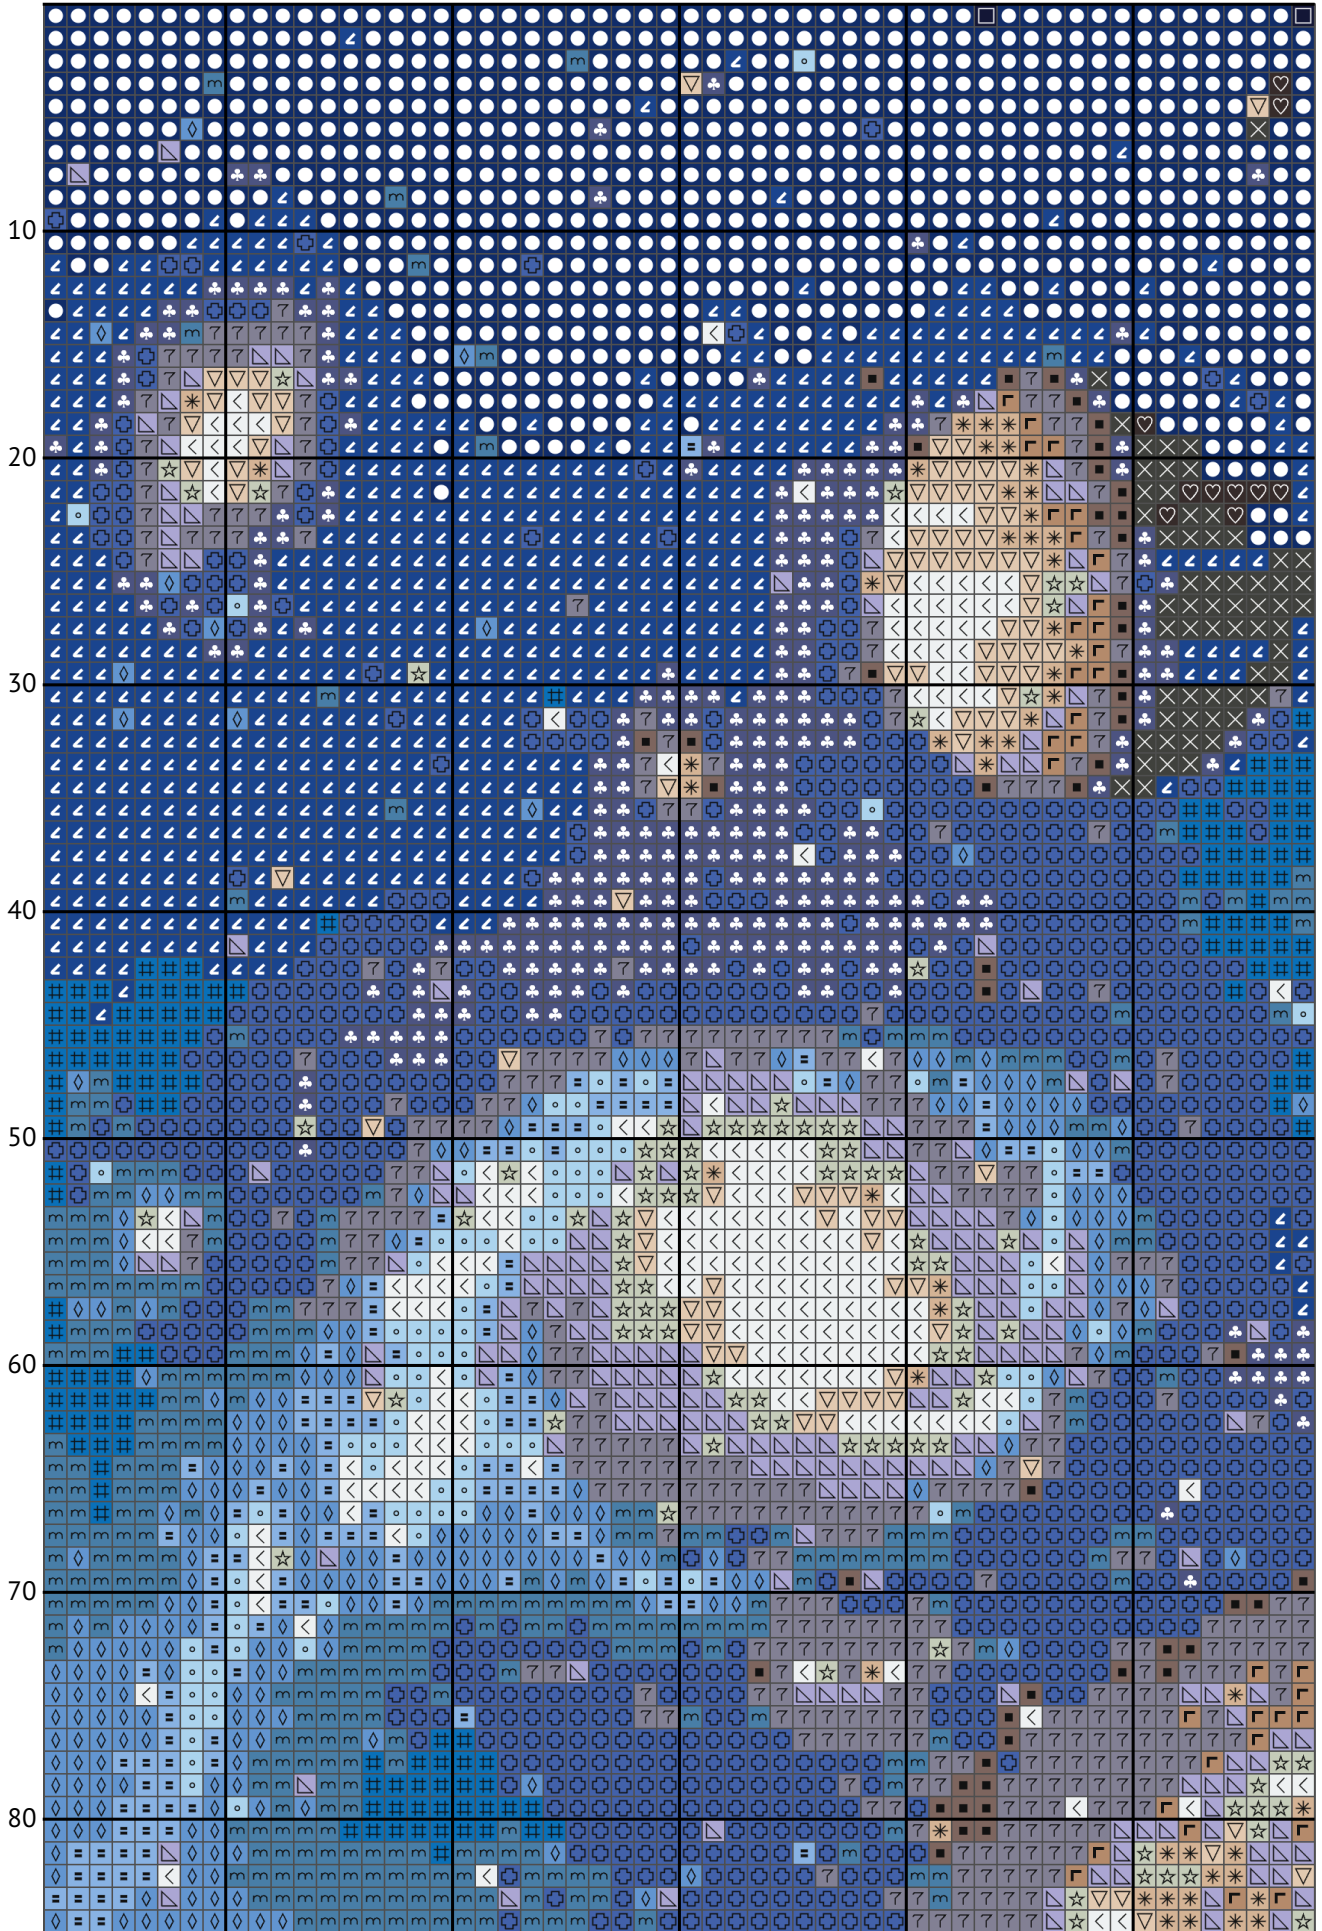

Маленький принц

Схема вышивки крестиком

Размер: 181 x 181 крестиков

Маленький принц

10

20

30

40

50

Маленький принц

Маленький принц

120

130

140

150

160

Маленький принц

Маленький принц

10

20

30

40

50

Маленький принц

Маленький принц

Маленький принц

Маленький принц

Маленький принц

Маленький принц

Маленький принц

Маленький принц
Список нитей мулине DMC

N	Symbol	Number	Name	Stitches
1		 DMC 09	Cocoa - Very Dark	1134
2		 DMC 26	Lavender - Pale	940
3		 DMC 161	Gray Blue	982
4		 DMC 162	Blue - Ultra Very Light	1225
5		 DMC 310	Black	163
6		 DMC 318	Steel Gray - Light	1606
7		 DMC 322	Baby Blue - Dark	2377
8		 DMC 451	Shell Gray - Dark	1454
9		 DMC 518	Wedgwood - Light	2029
10		 DMC 535	Ash Gray - Very Light	1703
11		 DMC 543	Beige - Ultra Very Light	1293
12		 DMC 813	Blue - Light	2472
13		 DMC 814	Garnet - Dark	193
14		 DMC 823	Navy Blue - Dark	840
15		 DMC 824	Blue - Very Dark	3196
16		 DMC 825	Blue - Dark	2871
17		 DMC 902	Garnet - Very Dark	427
18		 DMC 920	Copper - Medium	223
19		 DMC 976	Golden Brown - Medium	144
20		 DMC 3072	Beaver Gray - Very Light	480
21		 DMC 3325	Baby Blue - Light	1880
22		 DMC 3770	Tawny - Very Light	1201
23		 DMC 3844	Bright Turquoise - Dark	1090
24		 DMC 3864	Mocha Beige - Light	1373
25		 DMC BLANK	White	1465