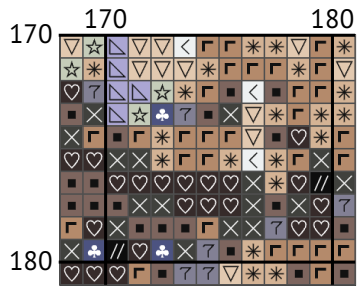

Маленький принц

Схема вышивки крестиком

Размер: 181 x 181 крестиков

Маленький принц

10

20

30

40

50

Маленький принц

Маленький принц

120

130

140

150

160

Маленький принц

Маленький принц

10

20

30

40

50

Маленький принц

Маленький принц

Маленький принц

Маленький принц

Маленький принц

Маленький принц

Маленький принц

Маленький принц
Список нитей мулине DMC

N	Symbol	Number	Name	Stitches
1		 DMC 09	Cocoa - Very Dark	1134
2		 DMC 26	Lavender - Pale	940
3		 DMC 161	Gray Blue	982
4		 DMC 162	Blue - Ultra Very Light	1225
5		 DMC 310	Black	163
6		 DMC 318	Steel Gray - Light	1606
7		 DMC 322	Baby Blue - Dark	2377
8		 DMC 451	Shell Gray - Dark	1454
9		 DMC 518	Wedgwood - Light	2029
10		 DMC 535	Ash Gray - Very Light	1703
11		 DMC 543	Beige - Ultra Very Light	1293
12		 DMC 813	Blue - Light	2472
13		 DMC 814	Garnet - Dark	193
14		 DMC 823	Navy Blue - Dark	840
15		 DMC 824	Blue - Very Dark	3196
16		 DMC 825	Blue - Dark	2871
17		 DMC 902	Garnet - Very Dark	427
18		 DMC 920	Copper - Medium	223
19		 DMC 976	Golden Brown - Medium	144
20		 DMC 3072	Beaver Gray - Very Light	480
21		 DMC 3325	Baby Blue - Light	1880
22		 DMC 3770	Tawny - Very Light	1201
23		 DMC 3844	Bright Turquoise - Dark	1090
24		 DMC 3864	Mocha Beige - Light	1373
25		 DMC BLANK	White	1465