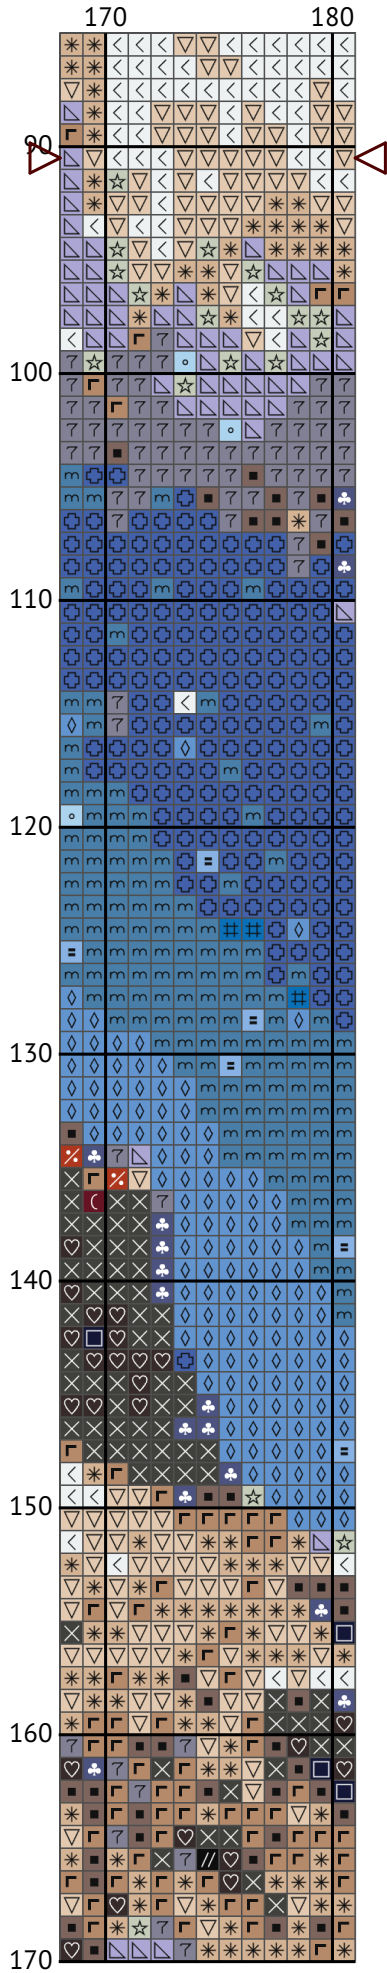

Маленький принц

Схема вышивки крестиком

Размер: 181 x 181 крестиков

Маленький принц

10

20

30

40

50

Маленький принц

Маленький принц

120

130

140

150

160

Маленький принц

Маленький принц

10

20

30

40

50

Маленький принц

Маленький принц

Маленький принц

Маленький принц

Маленький принц

Маленький принц

Маленький принц

Маленький принц
Список нитей мулине DMC

N	Symbol	Number	Name	Stitches
1		 DMC 09	Cocoa - Very Dark	1134
2		 DMC 26	Lavender - Pale	940
3		 DMC 161	Gray Blue	982
4		 DMC 162	Blue - Ultra Very Light	1225
5		 DMC 310	Black	163
6		 DMC 318	Steel Gray - Light	1606
7		 DMC 322	Baby Blue - Dark	2377
8		 DMC 451	Shell Gray - Dark	1454
9		 DMC 518	Wedgwood - Light	2029
10		 DMC 535	Ash Gray - Very Light	1703
11		 DMC 543	Beige - Ultra Very Light	1293
12		 DMC 813	Blue - Light	2472
13		 DMC 814	Garnet - Dark	193
14		 DMC 823	Navy Blue - Dark	840
15		 DMC 824	Blue - Very Dark	3196
16		 DMC 825	Blue - Dark	2871
17		 DMC 902	Garnet - Very Dark	427
18		 DMC 920	Copper - Medium	223
19		 DMC 976	Golden Brown - Medium	144
20		 DMC 3072	Beaver Gray - Very Light	480
21		 DMC 3325	Baby Blue - Light	1880
22		 DMC 3770	Tawny - Very Light	1201
23		 DMC 3844	Bright Turquoise - Dark	1090
24		 DMC 3864	Mocha Beige - Light	1373
25		 DMC BLANK	White	1465