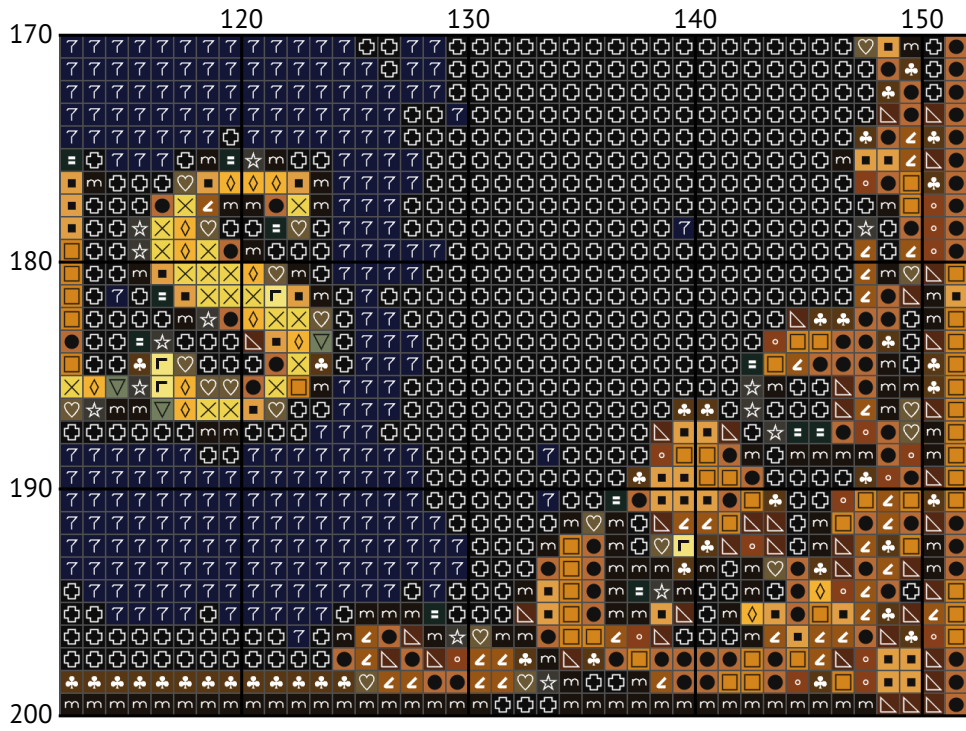

# Знак зодіаку Водолій

Схема вишивки хрестиком

Розмір: 152 x 200 хрестиків

Знак зодіаку Водолій

Знак зодіаку Водолій

Знак зодіаку Водолій

Знак зодіаку Водолій

Знак зодіаку Водолій

Знак зодіаку Водолій

Знак зодіаку Водолій

Знак зодіаку Водолій

Знак зодіаку Водолій

Знак зодіаку Водолій  
Список ниток муліне DMC

N	Symbol	Number	Name	Stitches
1		 DMC 17	Yellow Plum - Light	364
2		 DMC 310	Black	5447
3		 DMC 434	Brown - Light	505
4		 DMC 436	Tan	840
5		 DMC 500	Blue Green - Very Dark	3272
6		 DMC 501	Blue Green - Dark	990
7		 DMC 611	Drab Brown	949
8		 DMC 676	Old Gold - Light	561
9		 DMC 725	Topaz - Medium Light	382
10		 DMC 782	Topaz - Dark	677
11		 DMC 801	Coffee Brown - Dark	1666
12		 DMC 823	Navy Blue - Dark	3787
13		 DMC 844	Beaver Gray - Ultra Dark	2175
14		 DMC 869	Hazelnut Brown - Very Dark	1420
15		 DMC 927	Gray Green - Light	936
16		 DMC 931	Antique Blue - Medium	887
17		 DMC 959	Seagreen - Medium	204
18		 DMC 3022	Brown Gray - Medium	905
19		 DMC 3078	Golden Yellow - Very Light	854
20		 DMC 3371	Black Brown	3087
21		 DMC 3852	Straw - Very Dark	492