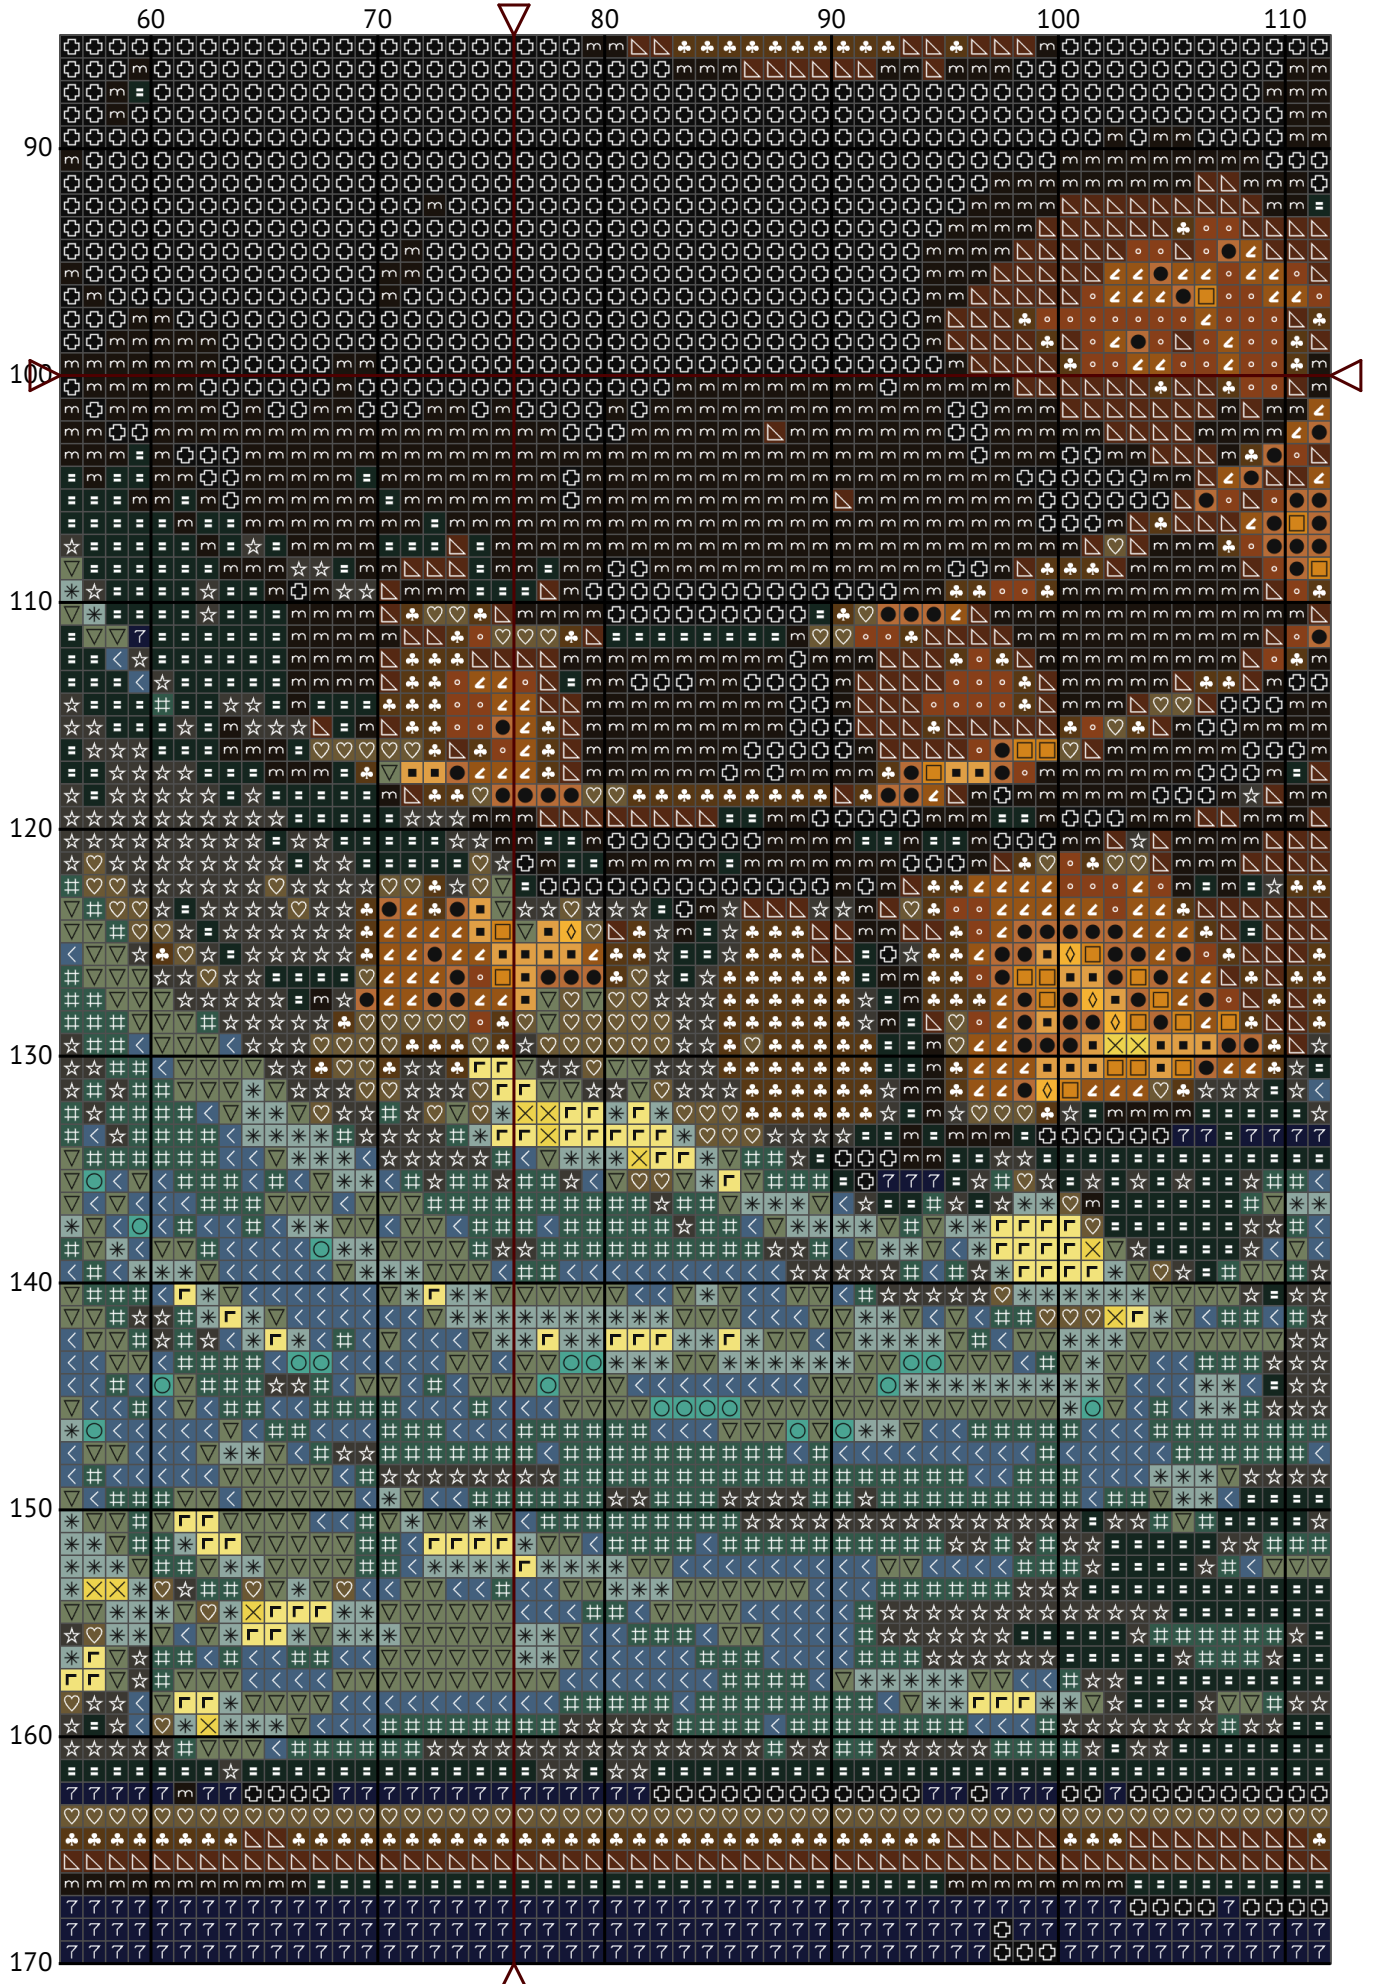

# Знак зодіаку Водолій

Схема вишивки хрестиком

Розмір: 152 x 200 хрестиків

Знак зодіаку Водолій

Знак зодіаку Водолій

Знак зодіаку Водолій

Знак зодіаку Водолій

Знак зодіаку Водолій

Знак зодіаку Водолій

Знак зодіаку Водолій

Знак зодіаку Водолій

Знак зодіаку Водолій

Знак зодіаку Водолій  
Список ниток муліне DMC

N	Symbol	Number	Name	Stitches
1		 DMC 17	Yellow Plum - Light	364
2		 DMC 310	Black	5447
3		 DMC 434	Brown - Light	505
4		 DMC 436	Tan	840
5		 DMC 500	Blue Green - Very Dark	3272
6		 DMC 501	Blue Green - Dark	990
7		 DMC 611	Drab Brown	949
8		 DMC 676	Old Gold - Light	561
9		 DMC 725	Topaz - Medium Light	382
10		 DMC 782	Topaz - Dark	677
11		 DMC 801	Coffee Brown - Dark	1666
12		 DMC 823	Navy Blue - Dark	3787
13		 DMC 844	Beaver Gray - Ultra Dark	2175
14		 DMC 869	Hazelnut Brown - Very Dark	1420
15		 DMC 927	Gray Green - Light	936
16		 DMC 931	Antique Blue - Medium	887
17		 DMC 959	Seagreen - Medium	204
18		 DMC 3022	Brown Gray - Medium	905
19		 DMC 3078	Golden Yellow - Very Light	854
20		 DMC 3371	Black Brown	3087
21		 DMC 3852	Straw - Very Dark	492