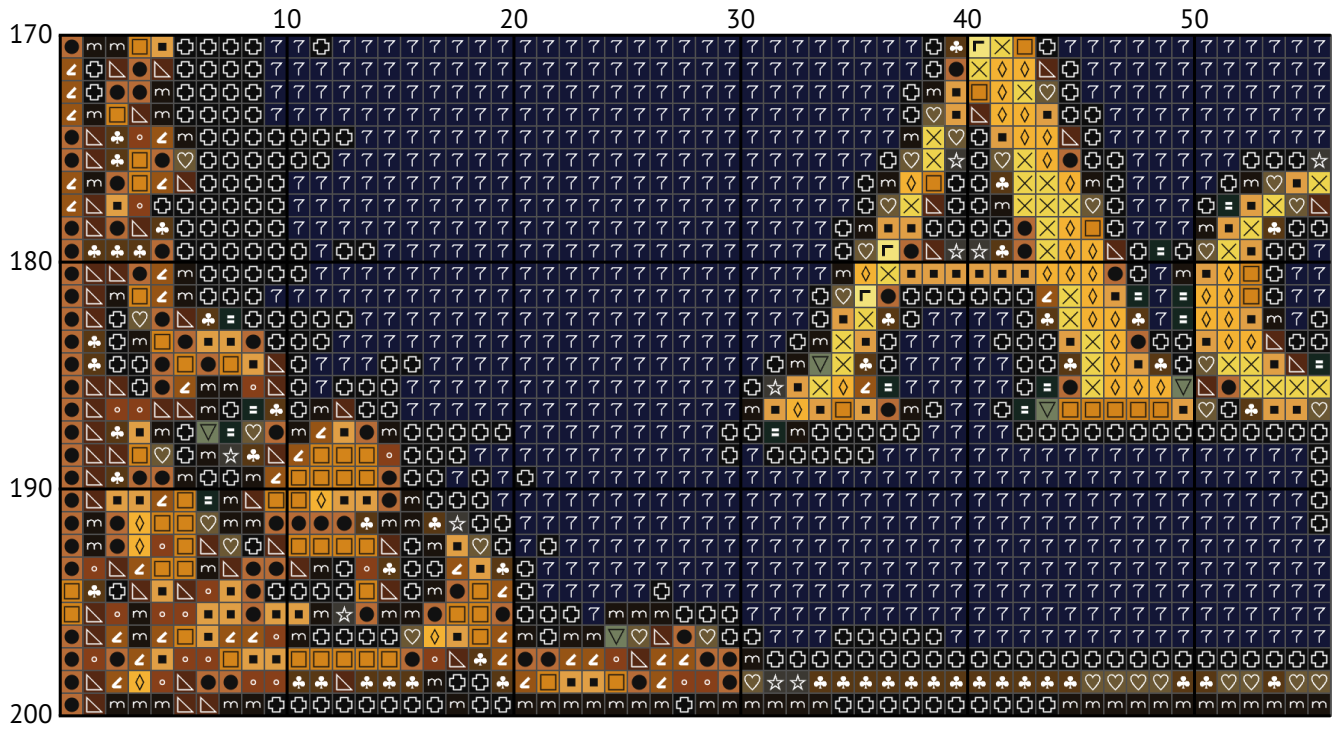

# Знак зодіаку Водолій

Схема вишивки хрестиком

Розмір: 152 x 200 хрестиків

Знак зодіаку Водолій

Знак зодіаку Водолій

Знак зодіаку Водолій

Знак зодіаку Водолій

Знак зодіаку Водолій

Знак зодіаку Водолій

Знак зодіаку Водолій

Знак зодіаку Водолій

Знак зодіаку Водолій

Знак зодіаку Водолій  
Список ниток муліне DMC

N	Symbol	Number	Name	Stitches
1		 DMC 17	Yellow Plum - Light	364
2		 DMC 310	Black	5447
3		 DMC 434	Brown - Light	505
4		 DMC 436	Tan	840
5		 DMC 500	Blue Green - Very Dark	3272
6		 DMC 501	Blue Green - Dark	990
7		 DMC 611	Drab Brown	949
8		 DMC 676	Old Gold - Light	561
9		 DMC 725	Topaz - Medium Light	382
10		 DMC 782	Topaz - Dark	677
11		 DMC 801	Coffee Brown - Dark	1666
12		 DMC 823	Navy Blue - Dark	3787
13		 DMC 844	Beaver Gray - Ultra Dark	2175
14		 DMC 869	Hazelnut Brown - Very Dark	1420
15		 DMC 927	Gray Green - Light	936
16		 DMC 931	Antique Blue - Medium	887
17		 DMC 959	Seagreen - Medium	204
18		 DMC 3022	Brown Gray - Medium	905
19		 DMC 3078	Golden Yellow - Very Light	854
20		 DMC 3371	Black Brown	3087
21		 DMC 3852	Straw - Very Dark	492