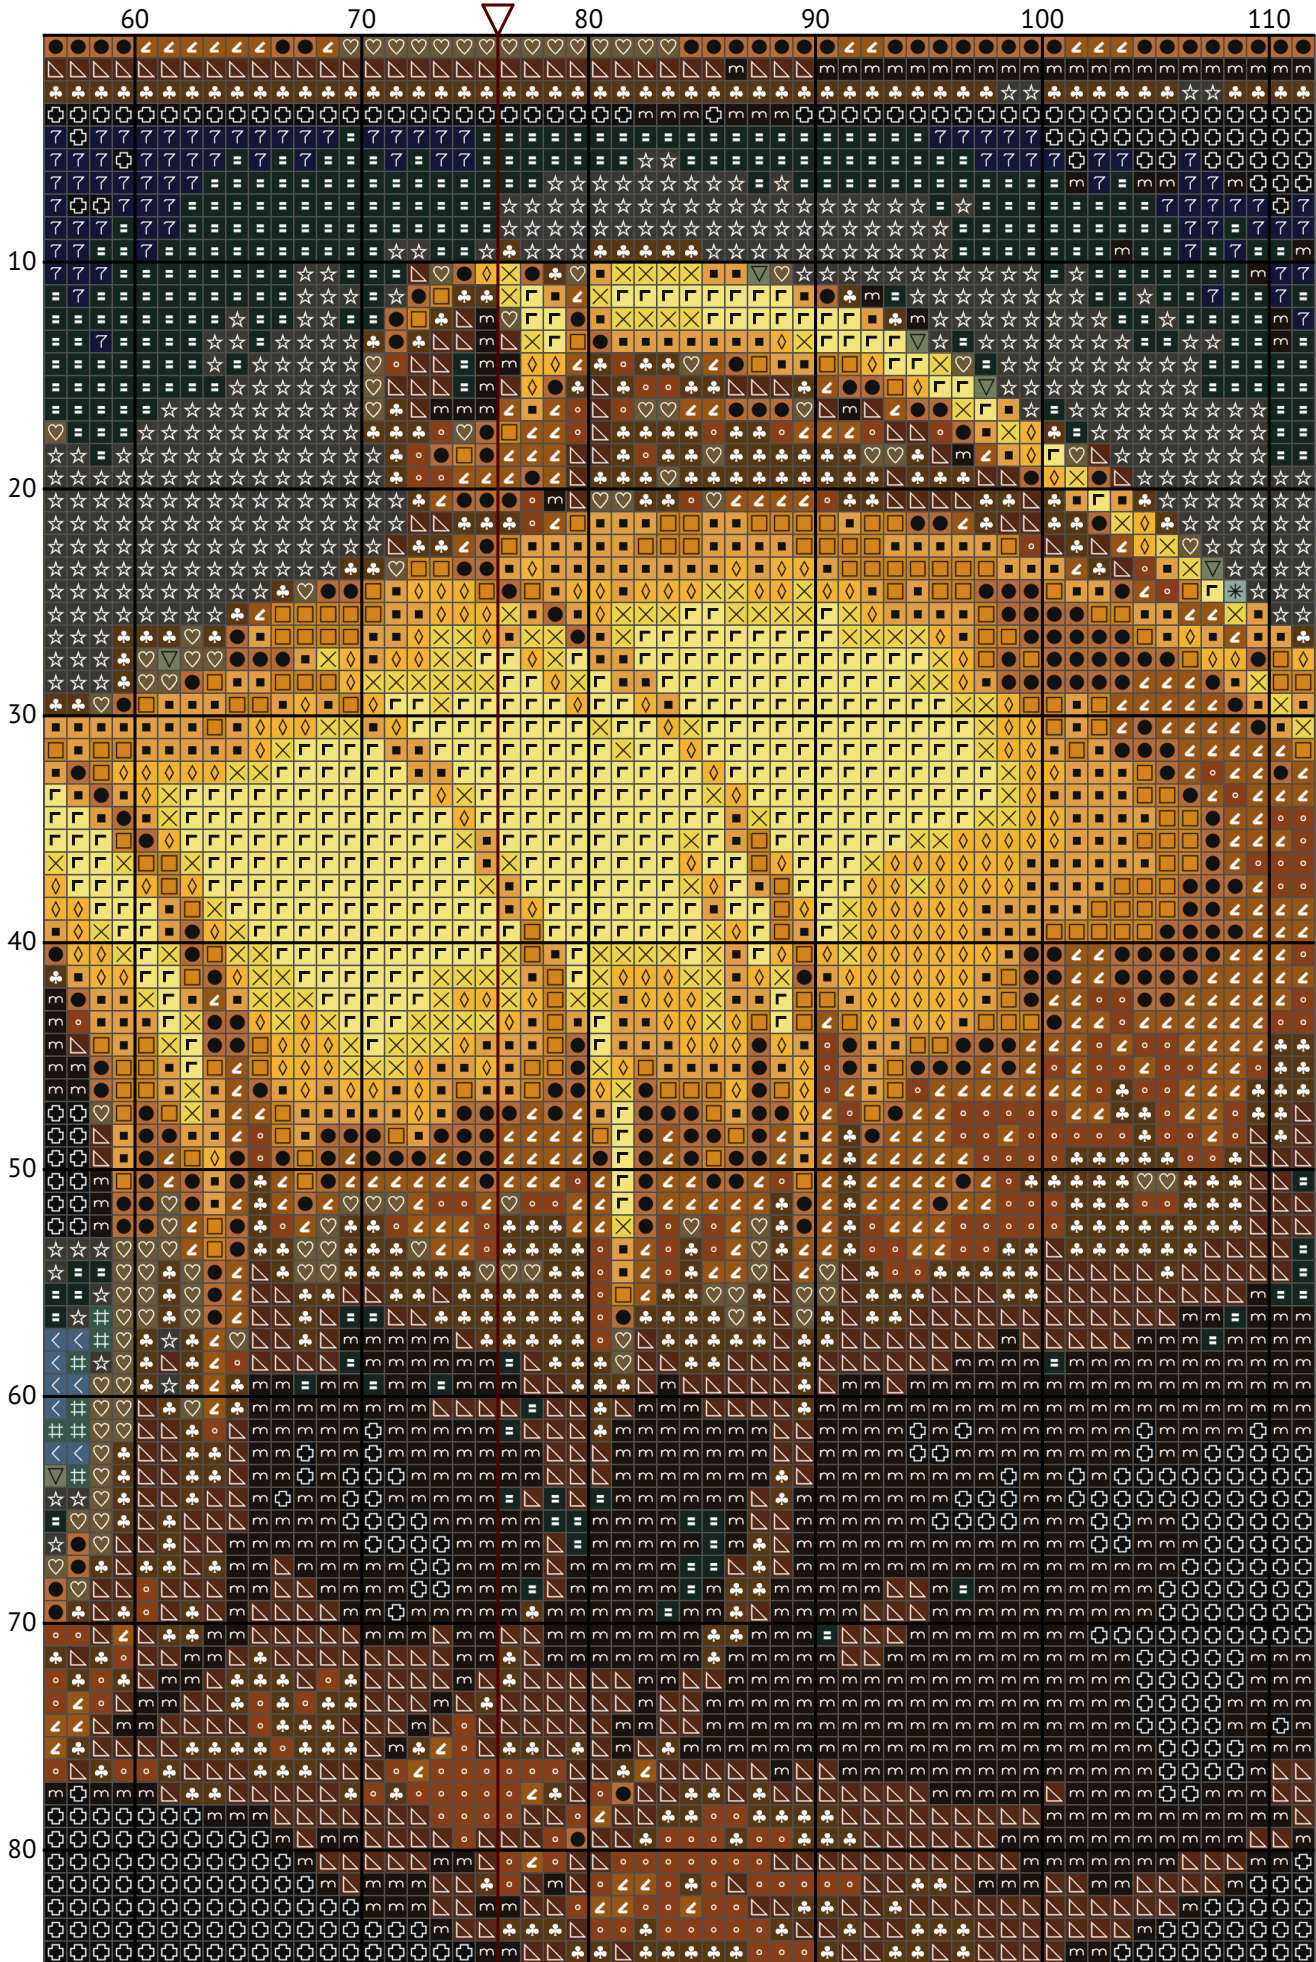

# Знак зодіаку Водолій

Схема вишивки хрестиком

Розмір: 152 x 200 хрестиків

Знак зодіаку Водолій

Знак зодіаку Водолій

Знак зодіаку Водолій

Знак зодіаку Водолій

Знак зодіаку Водолій

Знак зодіаку Водолій

Знак зодіаку Водолій

Знак зодіаку Водолій

Знак зодіаку Водолій

Знак зодіаку Водолій  
Список ниток муліне DMC

N	Symbol	Number	Name	Stitches
1		 DMC 17	Yellow Plum - Light	364
2		 DMC 310	Black	5447
3		 DMC 434	Brown - Light	505
4		 DMC 436	Tan	840
5		 DMC 500	Blue Green - Very Dark	3272
6		 DMC 501	Blue Green - Dark	990
7		 DMC 611	Drab Brown	949
8		 DMC 676	Old Gold - Light	561
9		 DMC 725	Topaz - Medium Light	382
10		 DMC 782	Topaz - Dark	677
11		 DMC 801	Coffee Brown - Dark	1666
12		 DMC 823	Navy Blue - Dark	3787
13		 DMC 844	Beaver Gray - Ultra Dark	2175
14		 DMC 869	Hazelnut Brown - Very Dark	1420
15		 DMC 927	Gray Green - Light	936
16		 DMC 931	Antique Blue - Medium	887
17		 DMC 959	Seagreen - Medium	204
18		 DMC 3022	Brown Gray - Medium	905
19		 DMC 3078	Golden Yellow - Very Light	854
20		 DMC 3371	Black Brown	3087
21		 DMC 3852	Straw - Very Dark	492