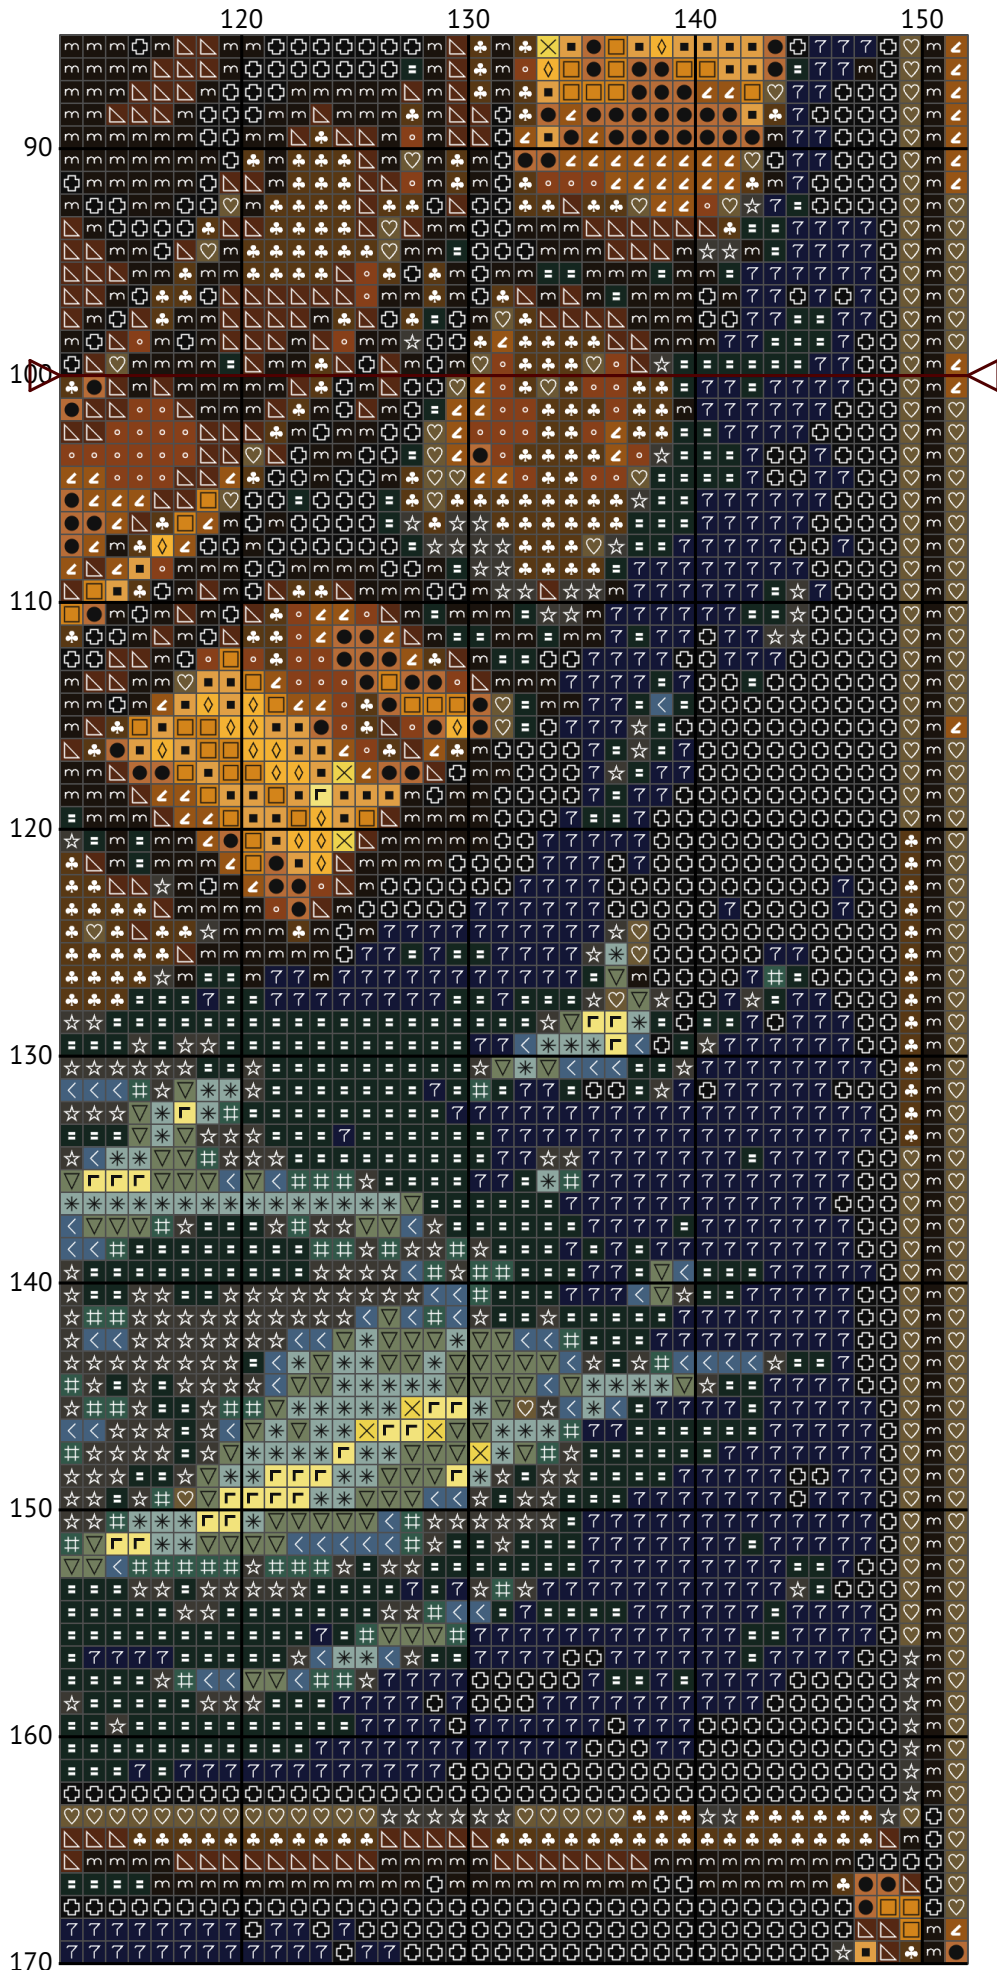

# Знак зодіаку Водолій

Схема вишивки хрестиком

Розмір: 152 x 200 хрестиків

Знак зодіаку Водолій

Знак зодіаку Водолій

Знак зодіаку Водолій

Знак зодіаку Водолій

Знак зодіаку Водолій

Знак зодіаку Водолій

Знак зодіаку Водолій

Знак зодіаку Водолій

Знак зодіаку Водолій

Знак зодіаку Водолій  
Список ниток муліне DMC

N	Symbol	Number	Name	Stitches
1		 DMC 17	Yellow Plum - Light	364
2		 DMC 310	Black	5447
3		 DMC 434	Brown - Light	505
4		 DMC 436	Tan	840
5		 DMC 500	Blue Green - Very Dark	3272
6		 DMC 501	Blue Green - Dark	990
7		 DMC 611	Drab Brown	949
8		 DMC 676	Old Gold - Light	561
9		 DMC 725	Topaz - Medium Light	382
10		 DMC 782	Topaz - Dark	677
11		 DMC 801	Coffee Brown - Dark	1666
12		 DMC 823	Navy Blue - Dark	3787
13		 DMC 844	Beaver Gray - Ultra Dark	2175
14		 DMC 869	Hazelnut Brown - Very Dark	1420
15		 DMC 927	Gray Green - Light	936
16		 DMC 931	Antique Blue - Medium	887
17		 DMC 959	Seagreen - Medium	204
18		 DMC 3022	Brown Gray - Medium	905
19		 DMC 3078	Golden Yellow - Very Light	854
20		 DMC 3371	Black Brown	3087
21		 DMC 3852	Straw - Very Dark	492