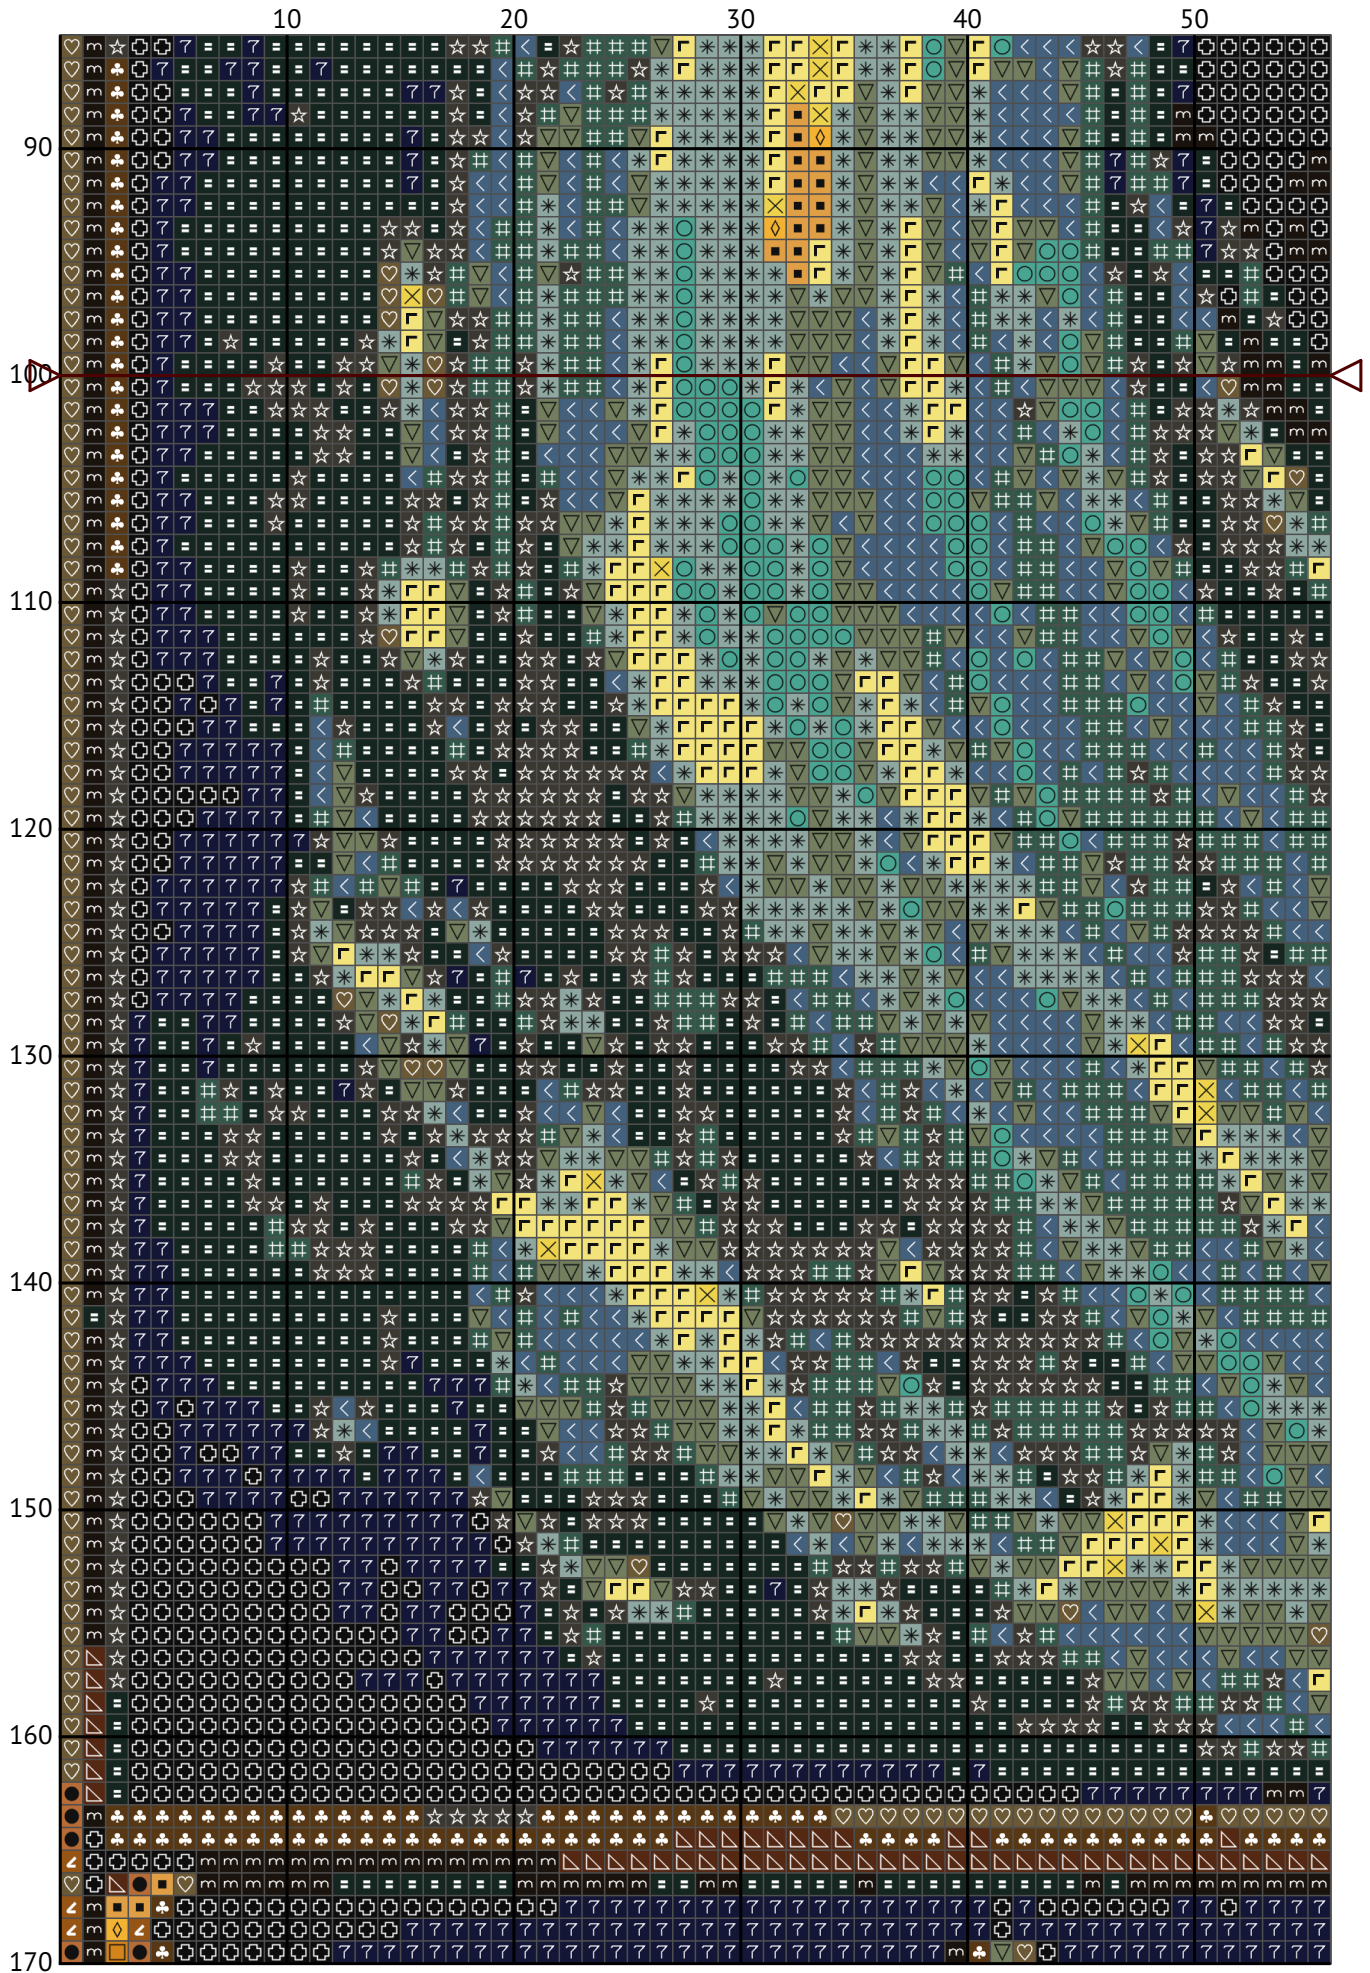

# Знак зодіаку Водолій

Схема вишивки хрестиком

Розмір: 152 x 200 хрестиків

Знак зодіаку Водолій

Знак зодіаку Водолій

Знак зодіаку Водолій

Знак зодіаку Водолій

Знак зодіаку Водолій

Знак зодіаку Водолій

Знак зодіаку Водолій

Знак зодіаку Водолій

Знак зодіаку Водолій

Знак зодіаку Водолій  
Список ниток муліне DMC

N	Symbol	Number	Name	Stitches
1		 DMC 17	Yellow Plum - Light	364
2		 DMC 310	Black	5447
3		 DMC 434	Brown - Light	505
4		 DMC 436	Tan	840
5		 DMC 500	Blue Green - Very Dark	3272
6		 DMC 501	Blue Green - Dark	990
7		 DMC 611	Drab Brown	949
8		 DMC 676	Old Gold - Light	561
9		 DMC 725	Topaz - Medium Light	382
10		 DMC 782	Topaz - Dark	677
11		 DMC 801	Coffee Brown - Dark	1666
12		 DMC 823	Navy Blue - Dark	3787
13		 DMC 844	Beaver Gray - Ultra Dark	2175
14		 DMC 869	Hazelnut Brown - Very Dark	1420
15		 DMC 927	Gray Green - Light	936
16		 DMC 931	Antique Blue - Medium	887
17		 DMC 959	Seagreen - Medium	204
18		 DMC 3022	Brown Gray - Medium	905
19		 DMC 3078	Golden Yellow - Very Light	854
20		 DMC 3371	Black Brown	3087
21		 DMC 3852	Straw - Very Dark	492