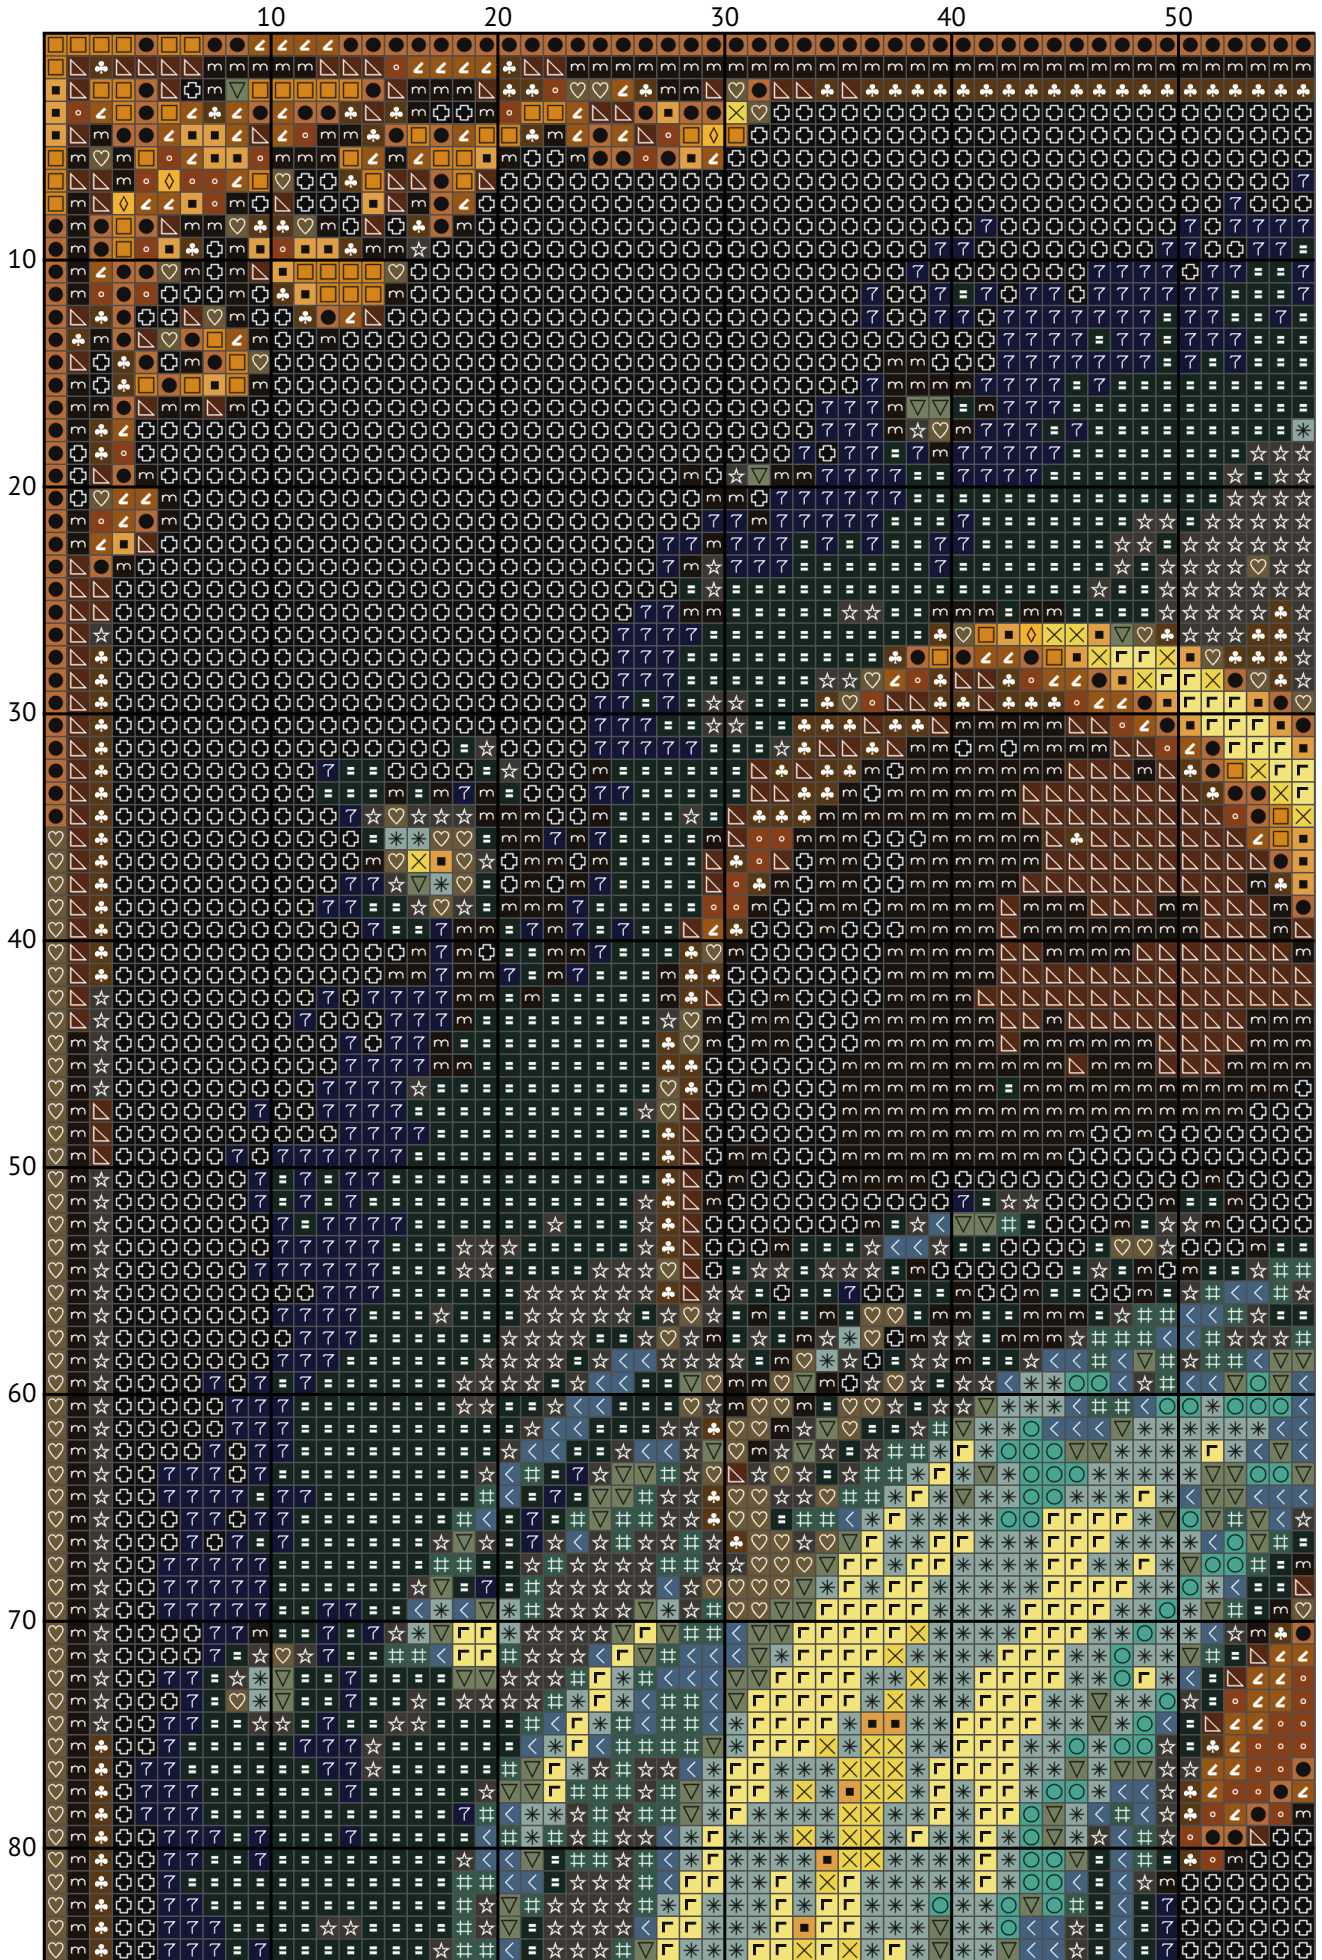

# Знак зодіаку Водолій

Схема вишивки хрестиком

Розмір: 152 x 200 хрестиків

Знак зодіаку Водолій

Знак зодіаку Водолій

Знак зодіаку Водолій

Знак зодіаку Водолій

Знак зодіаку Водолій

Знак зодіаку Водолій

Знак зодіаку Водолій

Знак зодіаку Водолій

Знак зодіаку Водолій

Знак зодіаку Водолій  
Список ниток муліне DMC

N	Symbol	Number	Name	Stitches
1		 DMC 17	Yellow Plum - Light	364
2		 DMC 310	Black	5447
3		 DMC 434	Brown - Light	505
4		 DMC 436	Tan	840
5		 DMC 500	Blue Green - Very Dark	3272
6		 DMC 501	Blue Green - Dark	990
7		 DMC 611	Drab Brown	949
8		 DMC 676	Old Gold - Light	561
9		 DMC 725	Topaz - Medium Light	382
10		 DMC 782	Topaz - Dark	677
11		 DMC 801	Coffee Brown - Dark	1666
12		 DMC 823	Navy Blue - Dark	3787
13		 DMC 844	Beaver Gray - Ultra Dark	2175
14		 DMC 869	Hazelnut Brown - Very Dark	1420
15		 DMC 927	Gray Green - Light	936
16		 DMC 931	Antique Blue - Medium	887
17		 DMC 959	Seagreen - Medium	204
18		 DMC 3022	Brown Gray - Medium	905
19		 DMC 3078	Golden Yellow - Very Light	854
20		 DMC 3371	Black Brown	3087
21		 DMC 3852	Straw - Very Dark	492