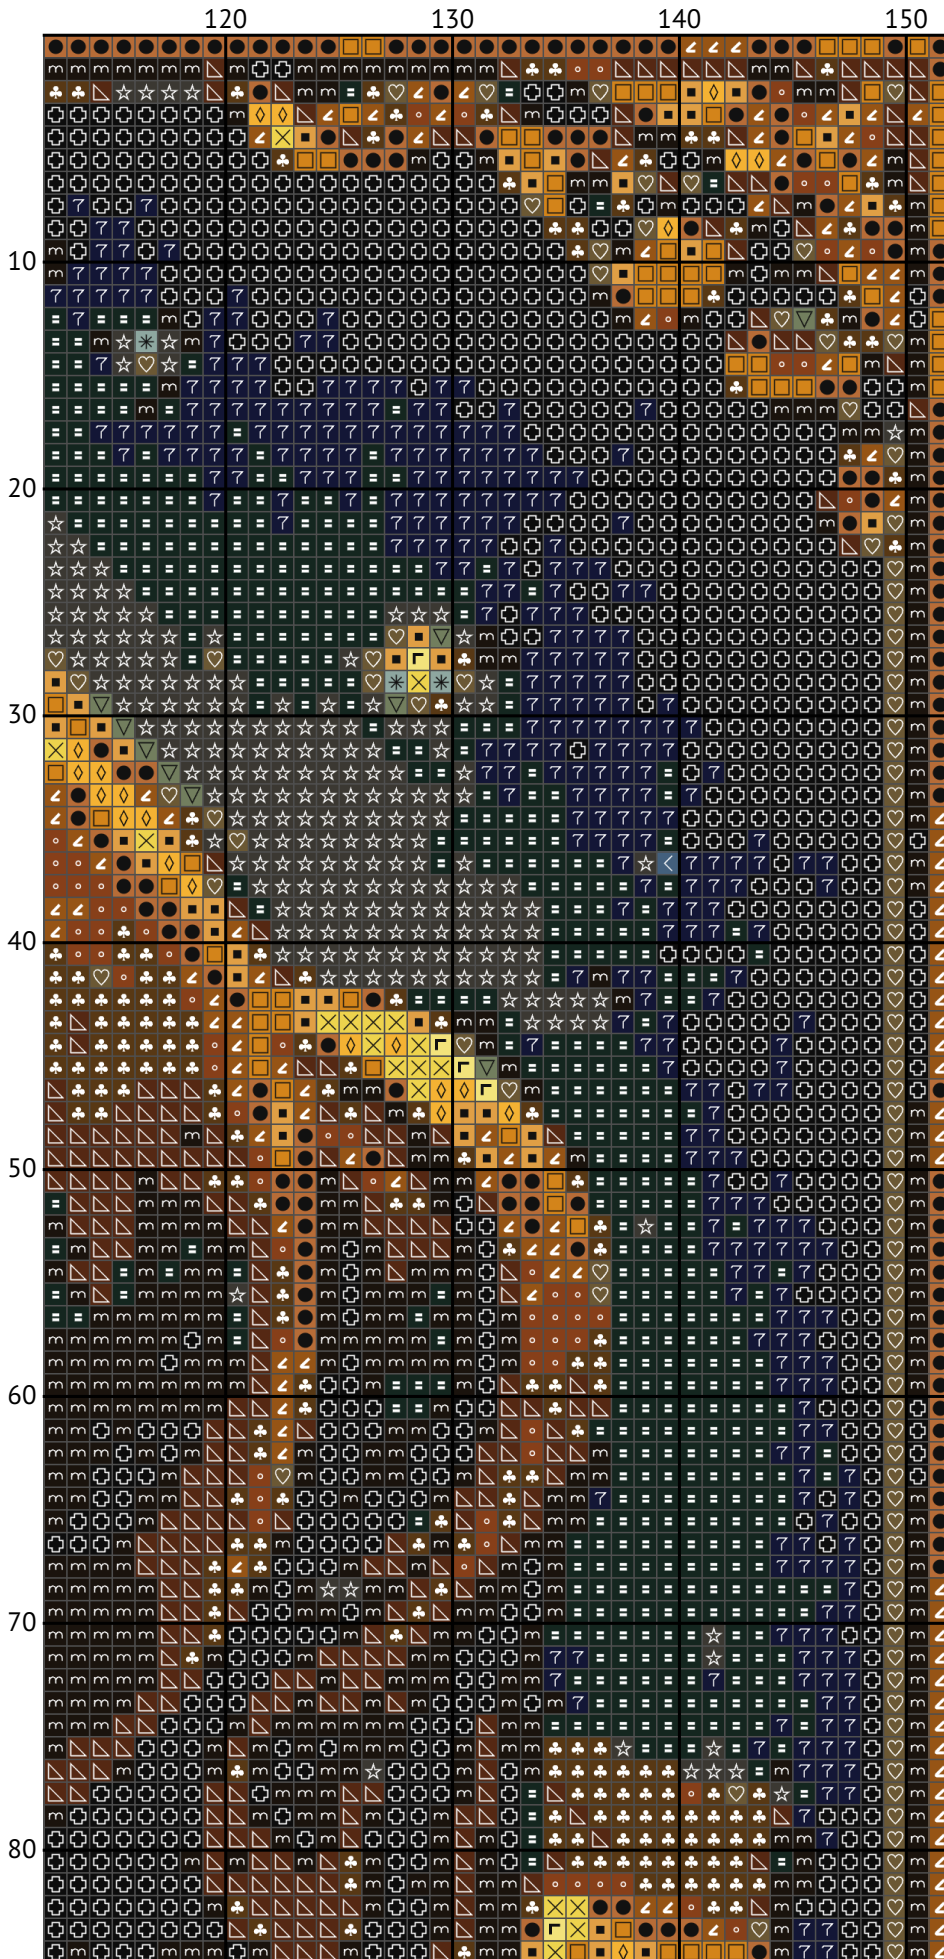

# Знак зодіаку Водолій

Схема вишивки хрестиком

Розмір: 152 x 200 хрестиків

Знак зодіаку Водолій

Знак зодіаку Водолій

Знак зодіаку Водолій

Знак зодіаку Водолій

Знак зодіаку Водолій

Знак зодіаку Водолій

Знак зодіаку Водолій

Знак зодіаку Водолій

Знак зодіаку Водолій

Знак зодіаку Водолій  
Список ниток муліне DMC

N	Symbol	Number	Name	Stitches
1		 DMC 17	Yellow Plum - Light	364
2		 DMC 310	Black	5447
3		 DMC 434	Brown - Light	505
4		 DMC 436	Tan	840
5		 DMC 500	Blue Green - Very Dark	3272
6		 DMC 501	Blue Green - Dark	990
7		 DMC 611	Drab Brown	949
8		 DMC 676	Old Gold - Light	561
9		 DMC 725	Topaz - Medium Light	382
10		 DMC 782	Topaz - Dark	677
11		 DMC 801	Coffee Brown - Dark	1666
12		 DMC 823	Navy Blue - Dark	3787
13		 DMC 844	Beaver Gray - Ultra Dark	2175
14		 DMC 869	Hazelnut Brown - Very Dark	1420
15		 DMC 927	Gray Green - Light	936
16		 DMC 931	Antique Blue - Medium	887
17		 DMC 959	Seagreen - Medium	204
18		 DMC 3022	Brown Gray - Medium	905
19		 DMC 3078	Golden Yellow - Very Light	854
20		 DMC 3371	Black Brown	3087
21		 DMC 3852	Straw - Very Dark	492