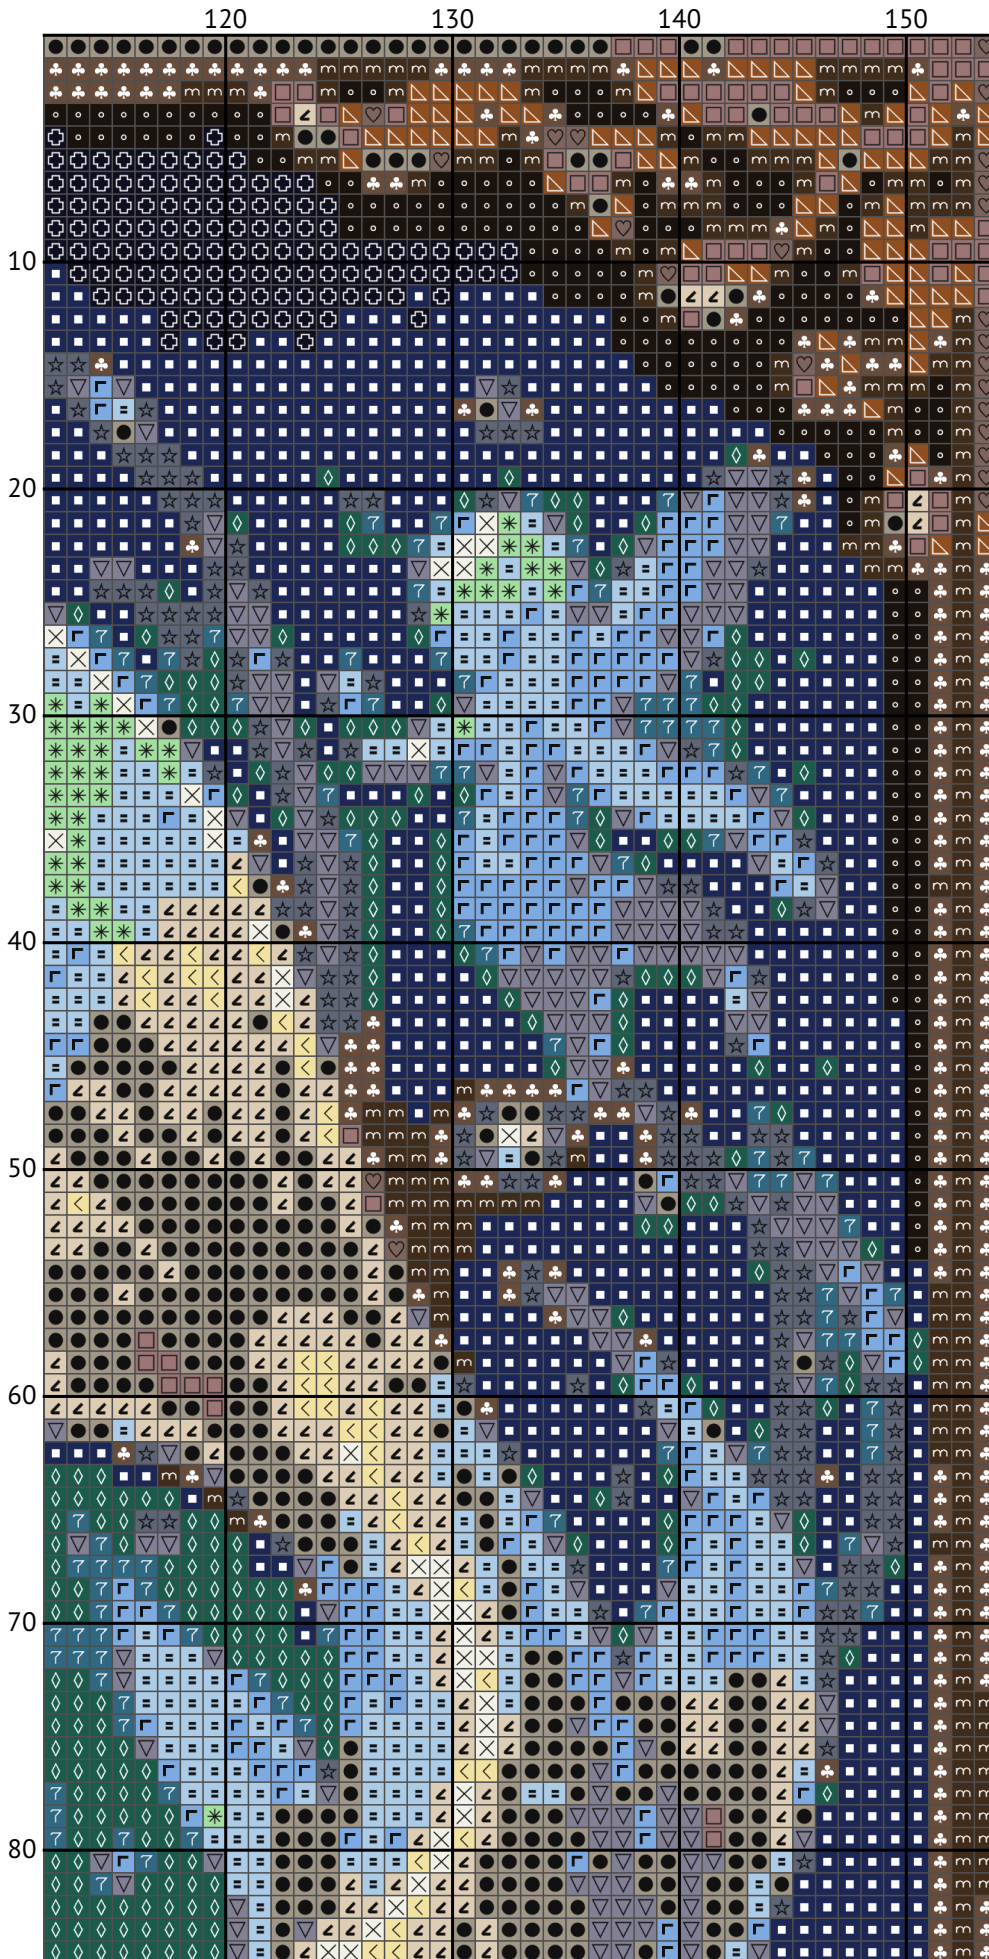

# Знак зодіаку Риби

Схема вишивки хрестиком

Розмір: 154 x 200 хрестиків

Знак зодіаку Риби

Знак зодіаку Риби

Знак зодіаку Риби

Знак зодіаку Риби

Знак зодіаку Риби

Знак зодіаку Риби

Знак зодіаку Риби

Знак зодіаку Риби

Знак зодіаку Риби

Знак зодіаку Риби  
Список ниток муліне DMC

N	Symbol	Number	Name	Stitches
1		 DMC 08	Driftwood - Dark	1470
2		 DMC 318	Steel Gray - Light	1713
3		 DMC 336	Navy Blue	5216
4		 DMC 414	Steel Gray - Dark	1032
5		 DMC 435	Brown - Very Light	337
6		 DMC 451	Shell Gray - Dark	311
7		 DMC 648	Beaver Gray - Light	2448
8		 DMC 800	Delft Blue - Pale	1868
9		 DMC 939	Navy Blue - Very Dark	4094
10		 DMC 955	Nile Green - Light	402
11		 DMC 991	Aquamarine - Dark	1860
12		 DMC 3033	Mocha Brown - Very Light	1830
13		 DMC 3371	Black Brown	1300
14		 DMC 3752	Antique Blue - Very Light	1780
15		 DMC 3781	Mocha Brown - Dark	1293
16		 DMC 3810	Turquoise - Dark	2066
17		 DMC 3823	Yellow - Ultra Pale	588
18		 DMC 3861	Cocoa - Light	571
19		 DMC 3865	Winter White	621