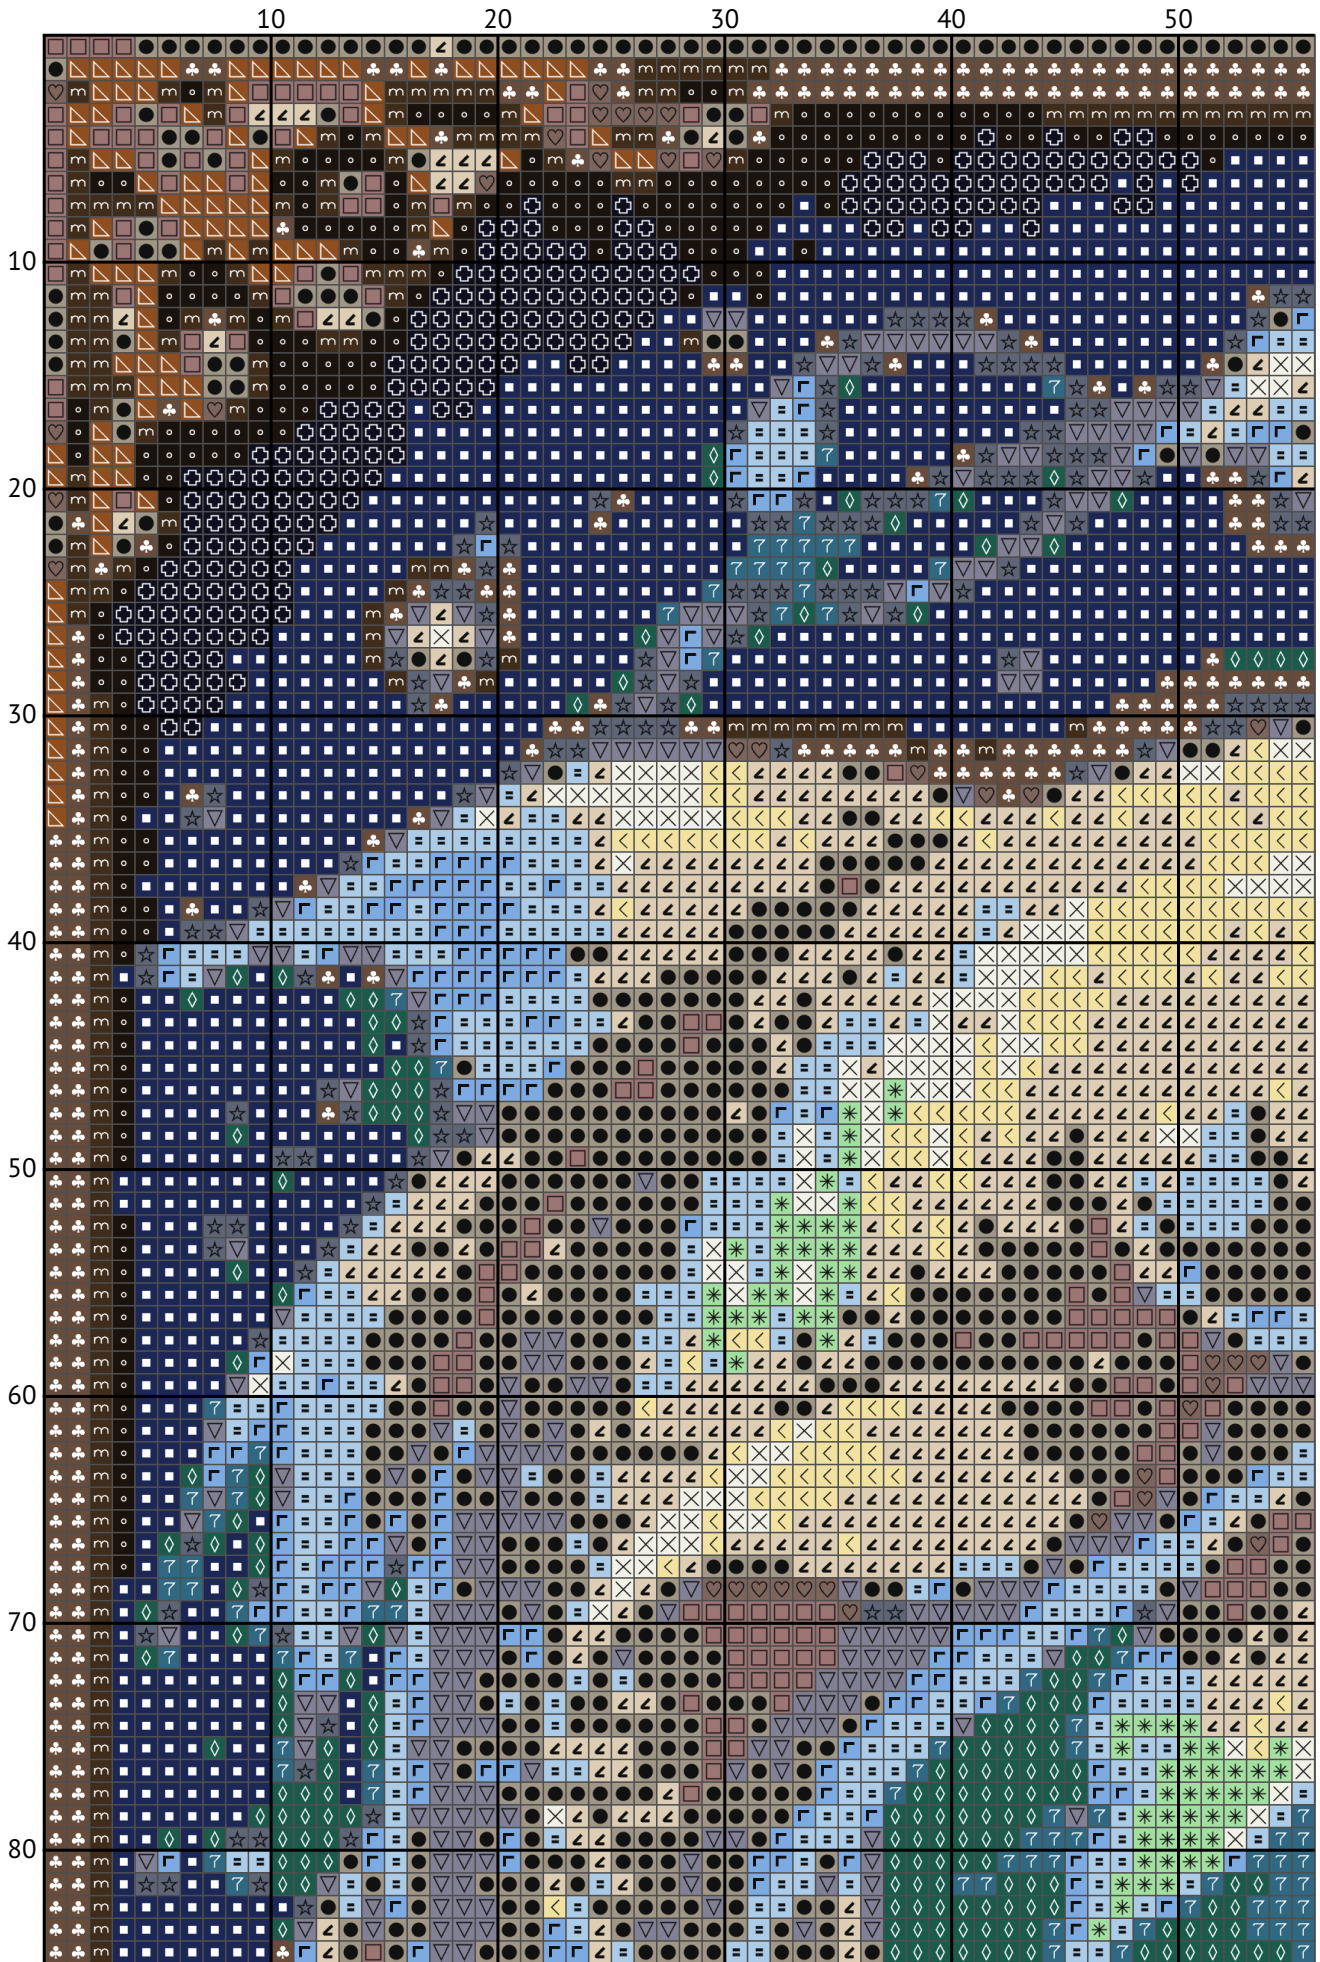

# Знак зодіаку Риби

Схема вишивки хрестиком

Розмір: 154 x 200 хрестиків

Знак зодіаку Риби

Знак зодіаку Риби

Знак зодіаку Риби

Знак зодіаку Риби

Знак зодіаку Риби

Знак зодіаку Риби

Знак зодіаку Риби

Знак зодіаку Риби

Знак зодіаку Риби

Знак зодіаку Риби  
Список ниток муліне DMC

N	Symbol	Number	Name	Stitches
1		 DMC 08	Driftwood - Dark	1470
2		 DMC 318	Steel Gray - Light	1713
3		 DMC 336	Navy Blue	5216
4		 DMC 414	Steel Gray - Dark	1032
5		 DMC 435	Brown - Very Light	337
6		 DMC 451	Shell Gray - Dark	311
7		 DMC 648	Beaver Gray - Light	2448
8		 DMC 800	Delft Blue - Pale	1868
9		 DMC 939	Navy Blue - Very Dark	4094
10		 DMC 955	Nile Green - Light	402
11		 DMC 991	Aquamarine - Dark	1860
12		 DMC 3033	Mocha Brown - Very Light	1830
13		 DMC 3371	Black Brown	1300
14		 DMC 3752	Antique Blue - Very Light	1780
15		 DMC 3781	Mocha Brown - Dark	1293
16		 DMC 3810	Turquoise - Dark	2066
17		 DMC 3823	Yellow - Ultra Pale	588
18		 DMC 3861	Cocoa - Light	571
19		 DMC 3865	Winter White	621