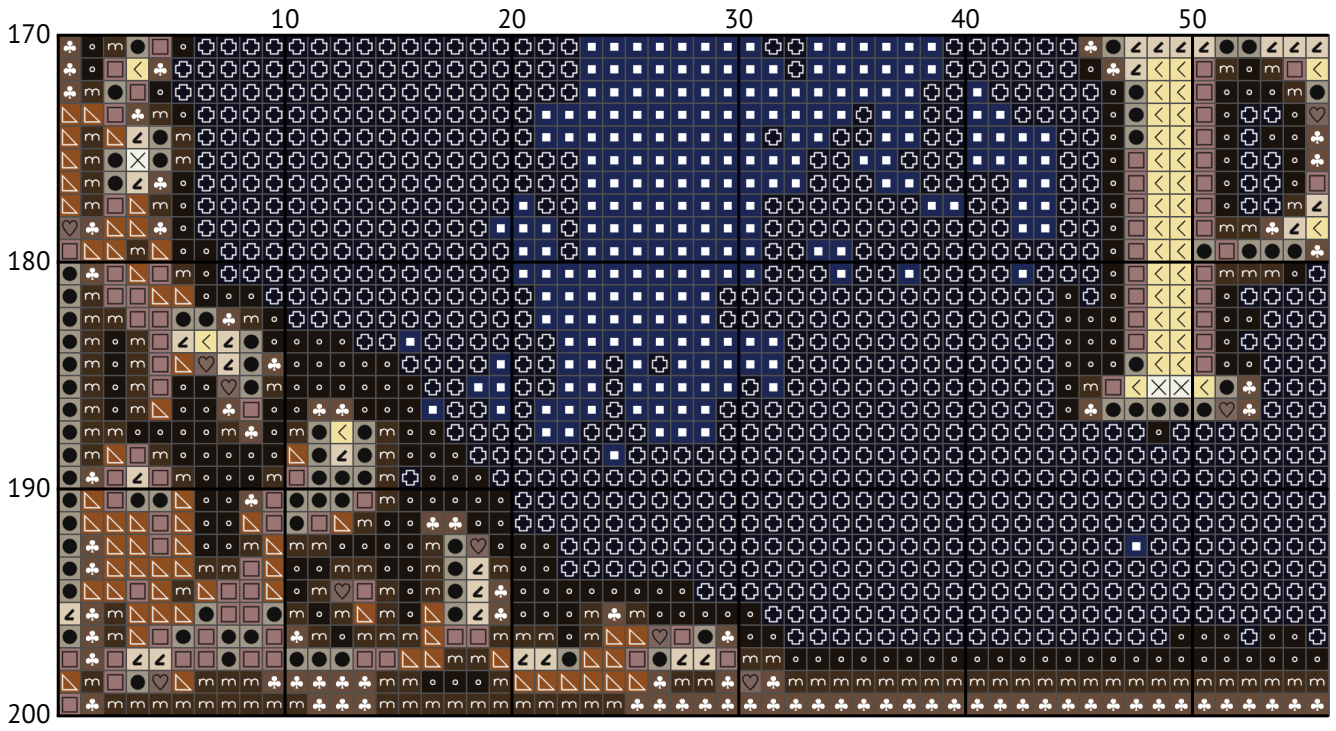

# Знак зодіаку Риби

Схема вишивки хрестиком

Розмір: 154 x 200 хрестиків

Знак зодіаку Риби

Знак зодіаку Риби

Знак зодіаку Риби

Знак зодіаку Риби

Знак зодіаку Риби

Знак зодіаку Риби

Знак зодіаку Риби

Знак зодіаку Риби

Знак зодіаку Риби

Знак зодіаку Риби  
Список ниток муліне DMC

N	Symbol	Number	Name	Stitches
1		 DMC 08	Driftwood - Dark	1470
2		 DMC 318	Steel Gray - Light	1713
3		 DMC 336	Navy Blue	5216
4		 DMC 414	Steel Gray - Dark	1032
5		 DMC 435	Brown - Very Light	337
6		 DMC 451	Shell Gray - Dark	311
7		 DMC 648	Beaver Gray - Light	2448
8		 DMC 800	Delft Blue - Pale	1868
9		 DMC 939	Navy Blue - Very Dark	4094
10		 DMC 955	Nile Green - Light	402
11		 DMC 991	Aquamarine - Dark	1860
12		 DMC 3033	Mocha Brown - Very Light	1830
13		 DMC 3371	Black Brown	1300
14		 DMC 3752	Antique Blue - Very Light	1780
15		 DMC 3781	Mocha Brown - Dark	1293
16		 DMC 3810	Turquoise - Dark	2066
17		 DMC 3823	Yellow - Ultra Pale	588
18		 DMC 3861	Cocoa - Light	571
19		 DMC 3865	Winter White	621