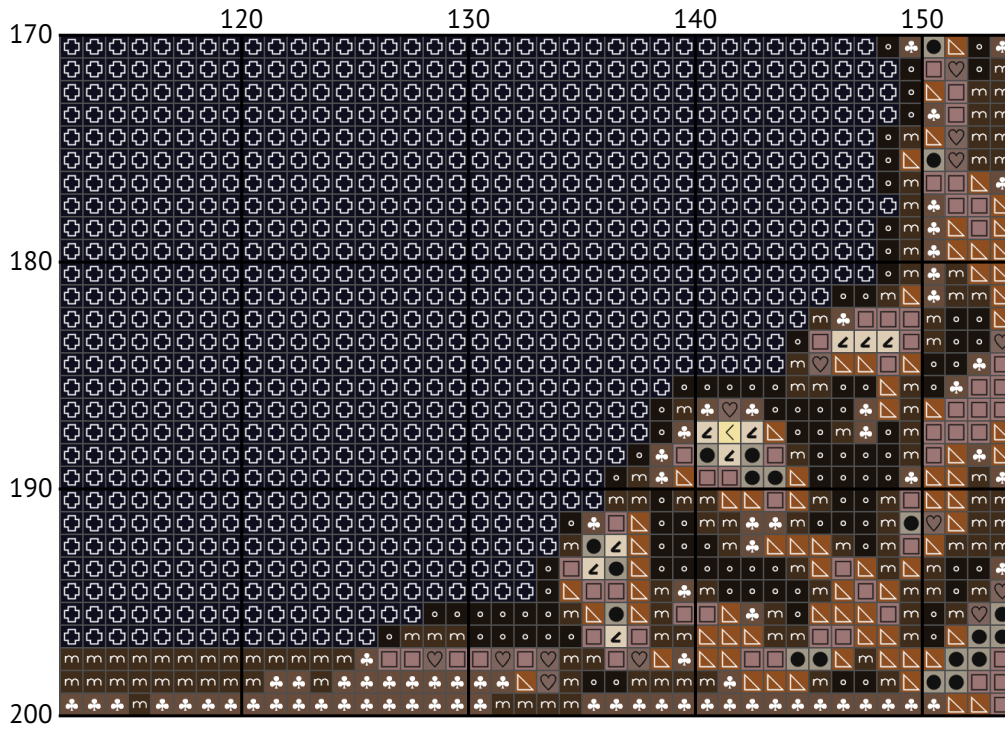

# Знак зодіаку Риби

Схема вишивки хрестиком

Розмір: 154 x 200 хрестиків

Знак зодіаку Риби

Знак зодіаку Риби

Знак зодіаку Риби

Знак зодіаку Риби

Знак зодіаку Риби

Знак зодіаку Риби

Знак зодіаку Риби

Знак зодіаку Риби

Знак зодіаку Риби

Знак зодіаку Риби  
Список ниток муліне DMC

N	Symbol	Number	Name	Stitches
1		 DMC 08	Driftwood - Dark	1470
2		 DMC 318	Steel Gray - Light	1713
3		 DMC 336	Navy Blue	5216
4		 DMC 414	Steel Gray - Dark	1032
5		 DMC 435	Brown - Very Light	337
6		 DMC 451	Shell Gray - Dark	311
7		 DMC 648	Beaver Gray - Light	2448
8		 DMC 800	Delft Blue - Pale	1868
9		 DMC 939	Navy Blue - Very Dark	4094
10		 DMC 955	Nile Green - Light	402
11		 DMC 991	Aquamarine - Dark	1860
12		 DMC 3033	Mocha Brown - Very Light	1830
13		 DMC 3371	Black Brown	1300
14		 DMC 3752	Antique Blue - Very Light	1780
15		 DMC 3781	Mocha Brown - Dark	1293
16		 DMC 3810	Turquoise - Dark	2066
17		 DMC 3823	Yellow - Ultra Pale	588
18		 DMC 3861	Cocoa - Light	571
19		 DMC 3865	Winter White	621