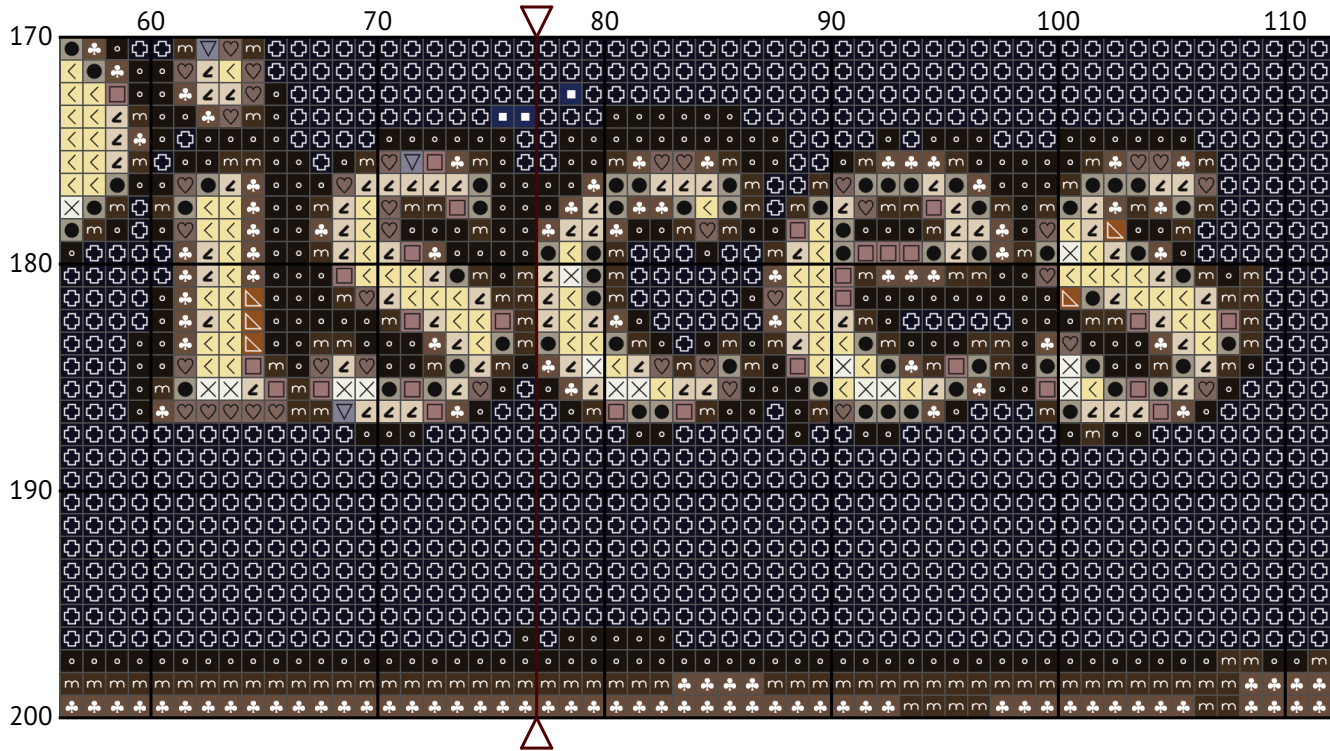

# Знак зодіаку Риби

Схема вишивки хрестиком

Розмір: 154 x 200 хрестиків

Знак зодіаку Риби

Знак зодіаку Риби

Знак зодіаку Риби

Знак зодіаку Риби

Знак зодіаку Риби

Знак зодіаку Риби

Знак зодіаку Риби

Знак зодіаку Риби

Знак зодіаку Риби

Знак зодіаку Риби  
Список ниток муліне DMC

N	Symbol	Number	Name	Stitches
1		 DMC 08	Driftwood - Dark	1470
2		 DMC 318	Steel Gray - Light	1713
3		 DMC 336	Navy Blue	5216
4		 DMC 414	Steel Gray - Dark	1032
5		 DMC 435	Brown - Very Light	337
6		 DMC 451	Shell Gray - Dark	311
7		 DMC 648	Beaver Gray - Light	2448
8		 DMC 800	Delft Blue - Pale	1868
9		 DMC 939	Navy Blue - Very Dark	4094
10		 DMC 955	Nile Green - Light	402
11		 DMC 991	Aquamarine - Dark	1860
12		 DMC 3033	Mocha Brown - Very Light	1830
13		 DMC 3371	Black Brown	1300
14		 DMC 3752	Antique Blue - Very Light	1780
15		 DMC 3781	Mocha Brown - Dark	1293
16		 DMC 3810	Turquoise - Dark	2066
17		 DMC 3823	Yellow - Ultra Pale	588
18		 DMC 3861	Cocoa - Light	571
19		 DMC 3865	Winter White	621