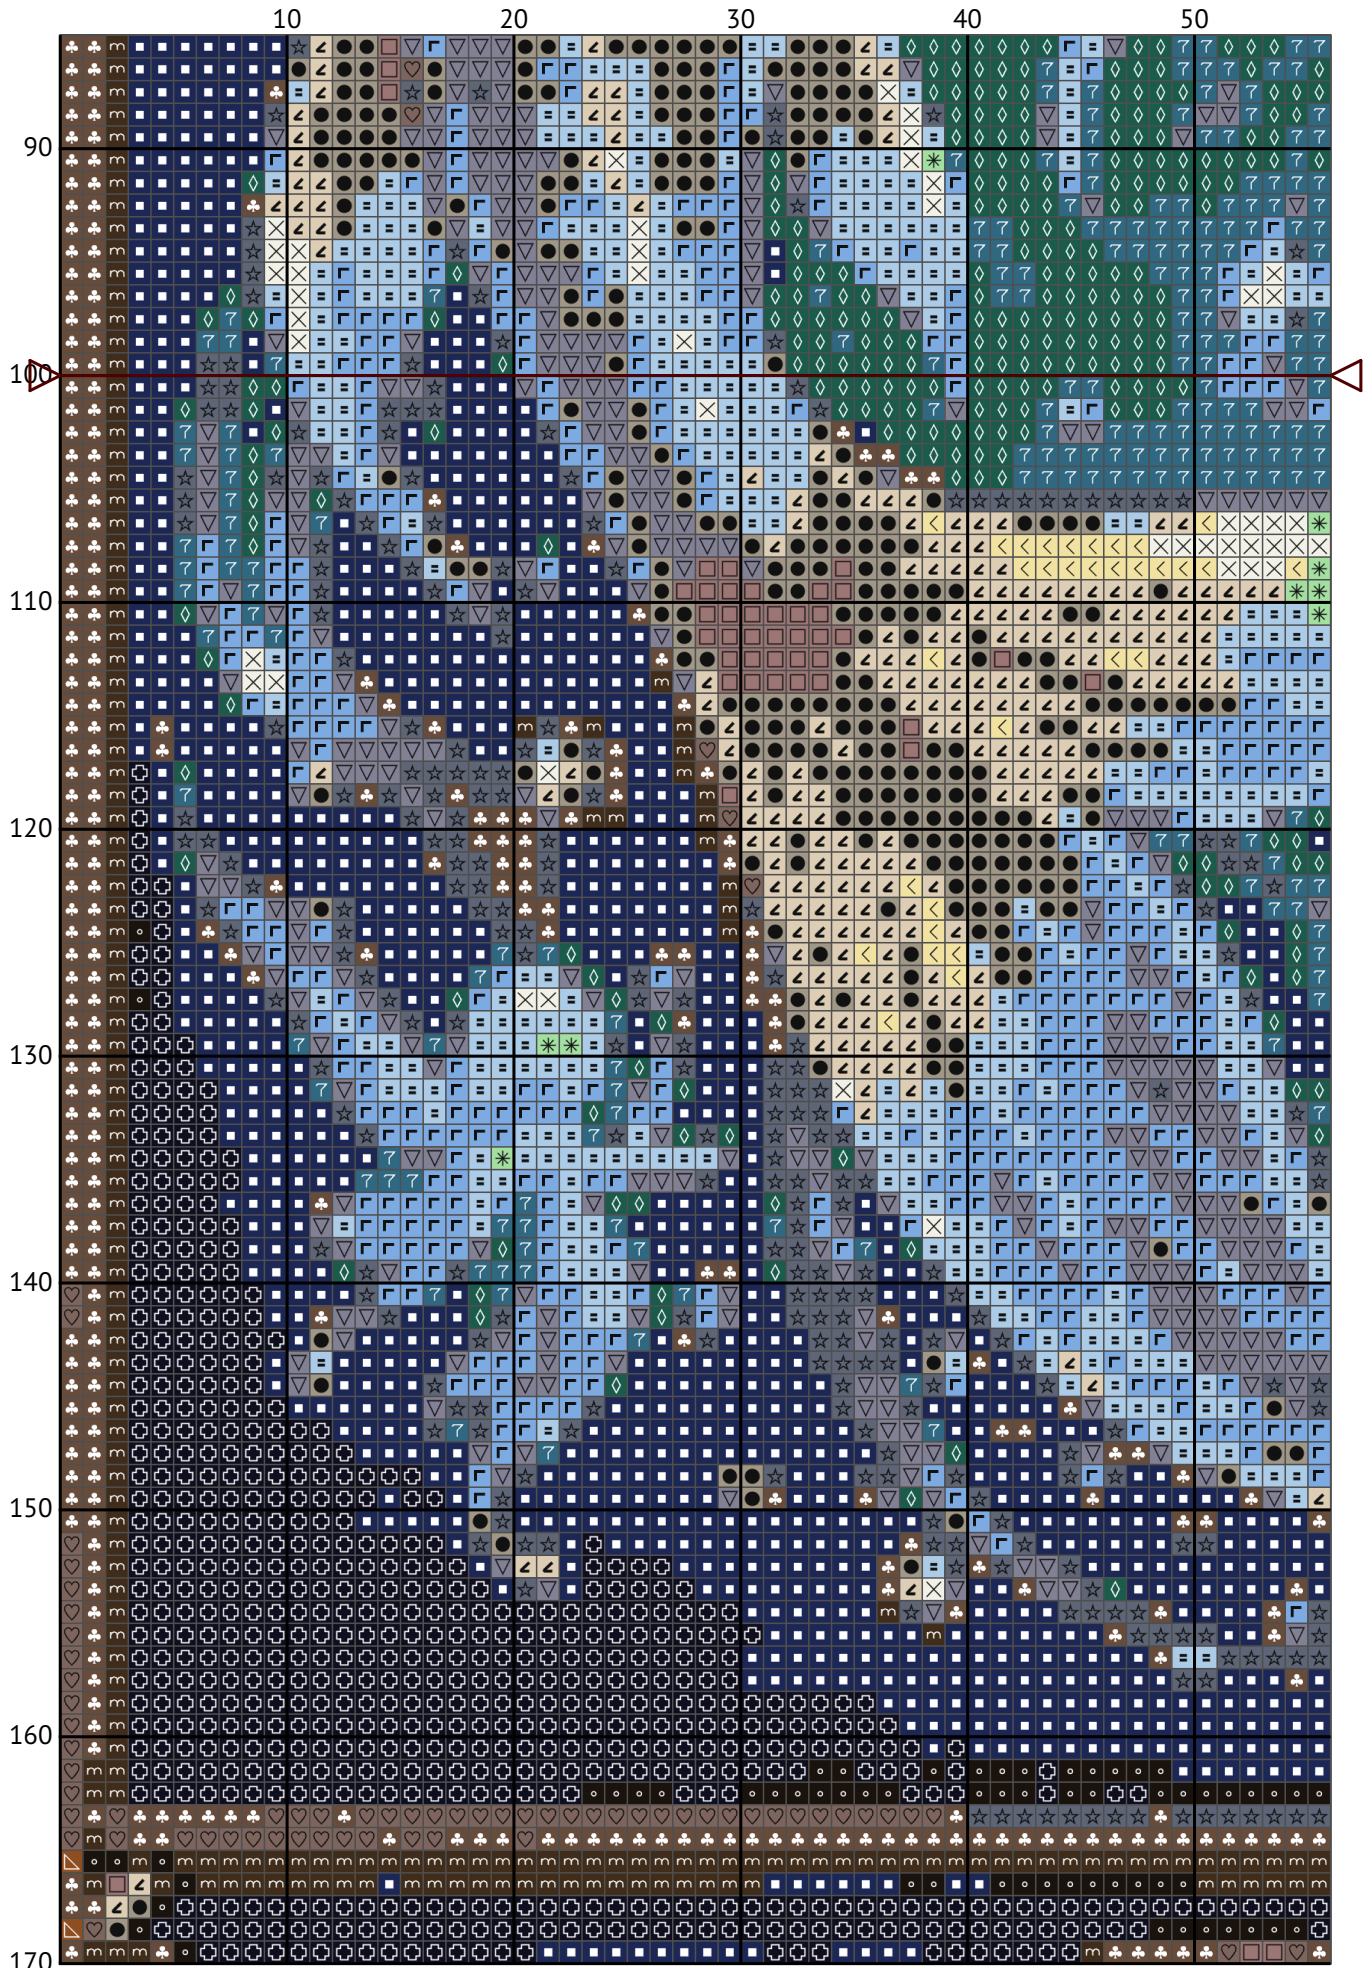

# Знак зодіаку Риби

Схема вишивки хрестиком

Розмір: 154 x 200 хрестиків

Знак зодіаку Риби

Знак зодіаку Риби

Знак зодіаку Риби

Знак зодіаку Риби

Знак зодіаку Риби

Знак зодіаку Риби

Знак зодіаку Риби

Знак зодіаку Риби

Знак зодіаку Риби

Знак зодіаку Риби  
Список ниток муліне DMC

N	Symbol	Number	Name	Stitches
1		 DMC 08	Driftwood - Dark	1470
2		 DMC 318	Steel Gray - Light	1713
3		 DMC 336	Navy Blue	5216
4		 DMC 414	Steel Gray - Dark	1032
5		 DMC 435	Brown - Very Light	337
6		 DMC 451	Shell Gray - Dark	311
7		 DMC 648	Beaver Gray - Light	2448
8		 DMC 800	Delft Blue - Pale	1868
9		 DMC 939	Navy Blue - Very Dark	4094
10		 DMC 955	Nile Green - Light	402
11		 DMC 991	Aquamarine - Dark	1860
12		 DMC 3033	Mocha Brown - Very Light	1830
13		 DMC 3371	Black Brown	1300
14		 DMC 3752	Antique Blue - Very Light	1780
15		 DMC 3781	Mocha Brown - Dark	1293
16		 DMC 3810	Turquoise - Dark	2066
17		 DMC 3823	Yellow - Ultra Pale	588
18		 DMC 3861	Cocoa - Light	571
19		 DMC 3865	Winter White	621