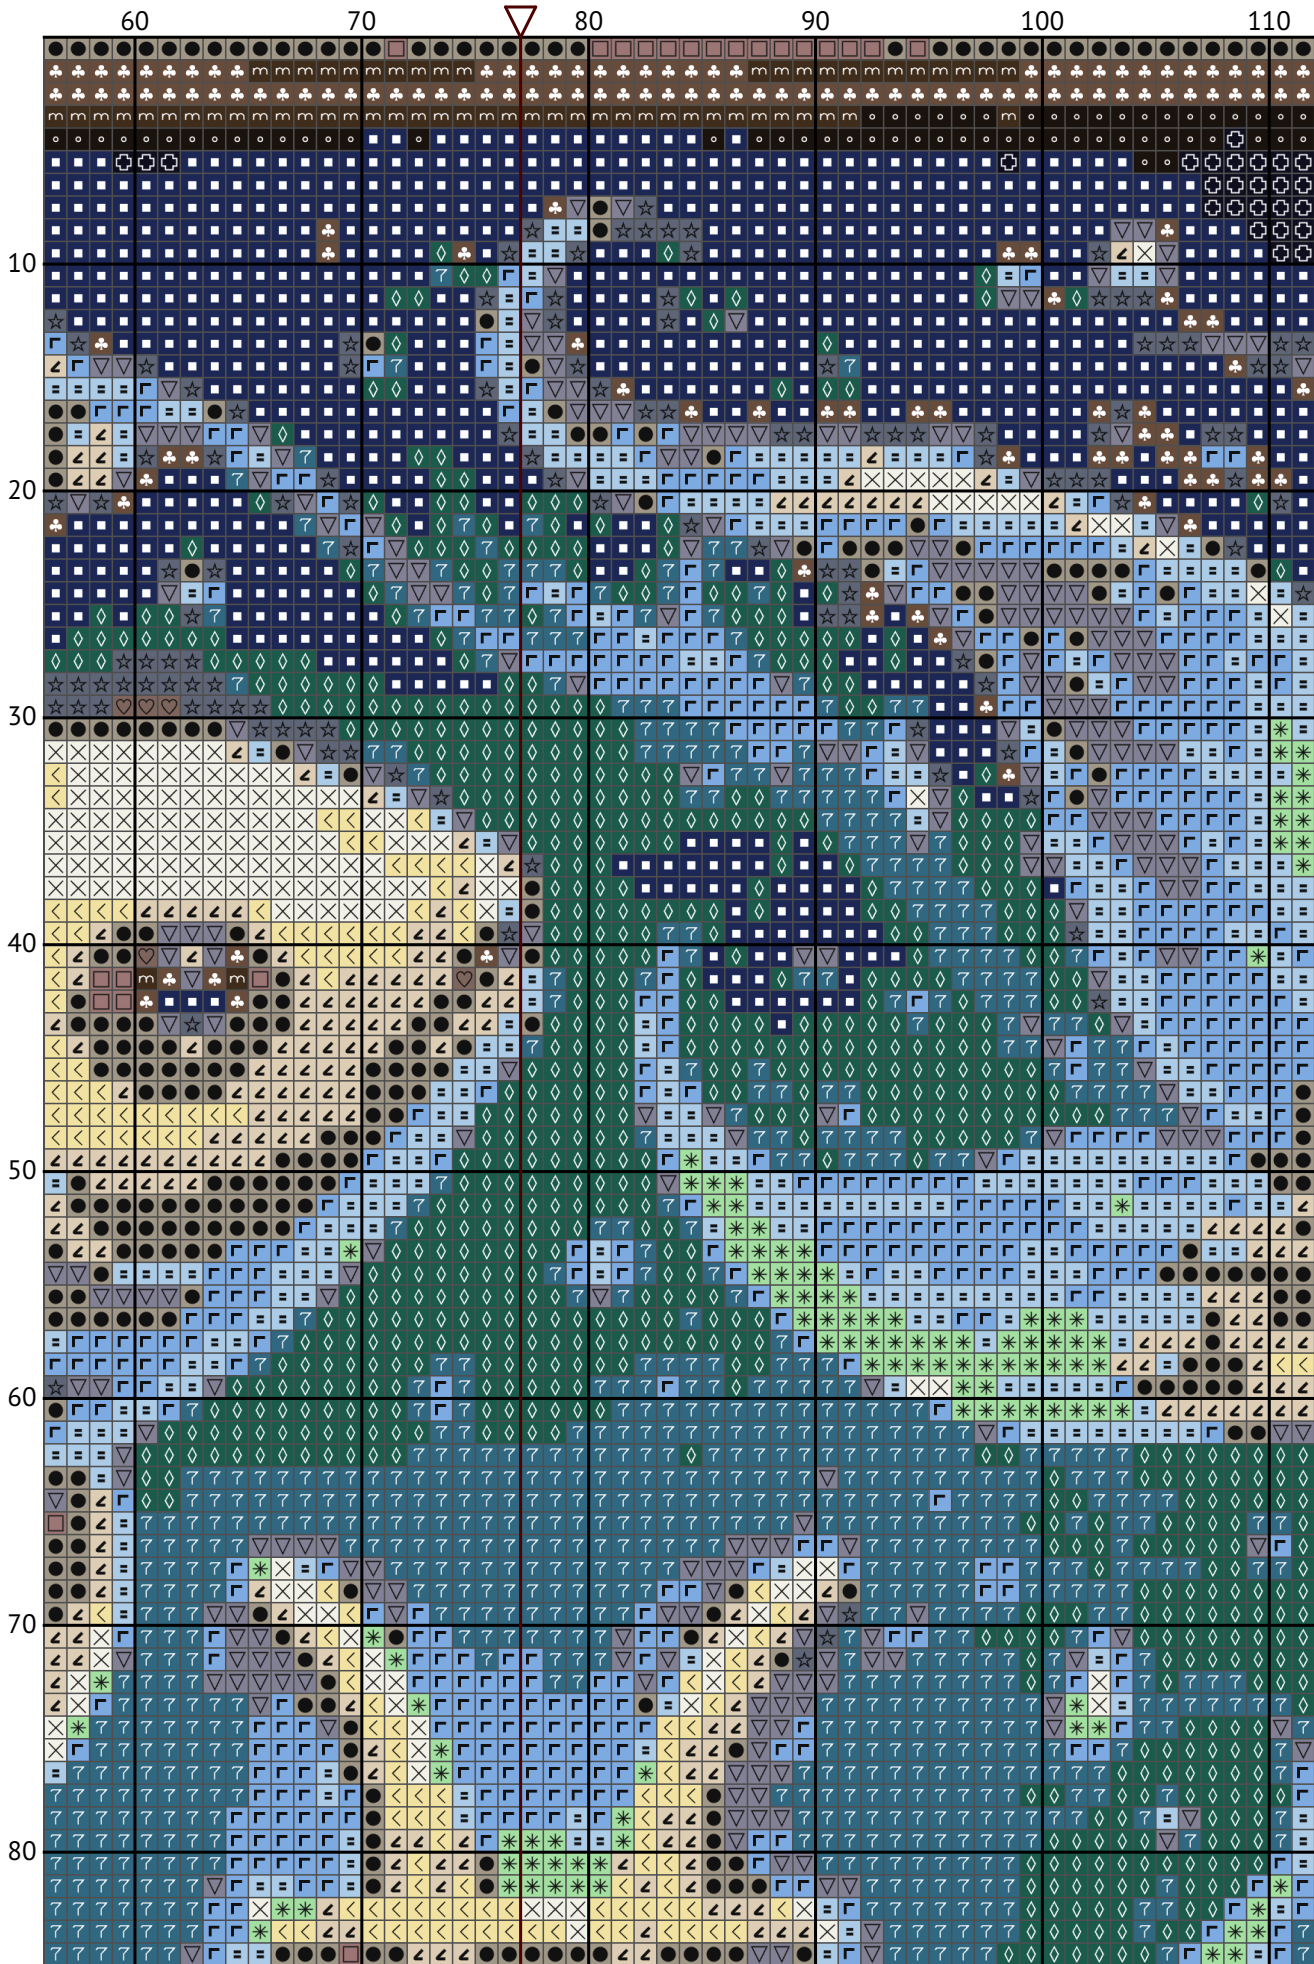

# Знак зодіаку Риби

Схема вишивки хрестиком

Розмір: 154 x 200 хрестиків

Знак зодіаку Риби

Знак зодіаку Риби

Знак зодіаку Риби

Знак зодіаку Риби

Знак зодіаку Риби

Знак зодіаку Риби

Знак зодіаку Риби

Знак зодіаку Риби

Знак зодіаку Риби

Знак зодіаку Риби  
Список ниток муліне DMC

N	Symbol	Number	Name	Stitches
1		 DMC 08	Driftwood - Dark	1470
2		 DMC 318	Steel Gray - Light	1713
3		 DMC 336	Navy Blue	5216
4		 DMC 414	Steel Gray - Dark	1032
5		 DMC 435	Brown - Very Light	337
6		 DMC 451	Shell Gray - Dark	311
7		 DMC 648	Beaver Gray - Light	2448
8		 DMC 800	Delft Blue - Pale	1868
9		 DMC 939	Navy Blue - Very Dark	4094
10		 DMC 955	Nile Green - Light	402
11		 DMC 991	Aquamarine - Dark	1860
12		 DMC 3033	Mocha Brown - Very Light	1830
13		 DMC 3371	Black Brown	1300
14		 DMC 3752	Antique Blue - Very Light	1780
15		 DMC 3781	Mocha Brown - Dark	1293
16		 DMC 3810	Turquoise - Dark	2066
17		 DMC 3823	Yellow - Ultra Pale	588
18		 DMC 3861	Cocoa - Light	571
19		 DMC 3865	Winter White	621