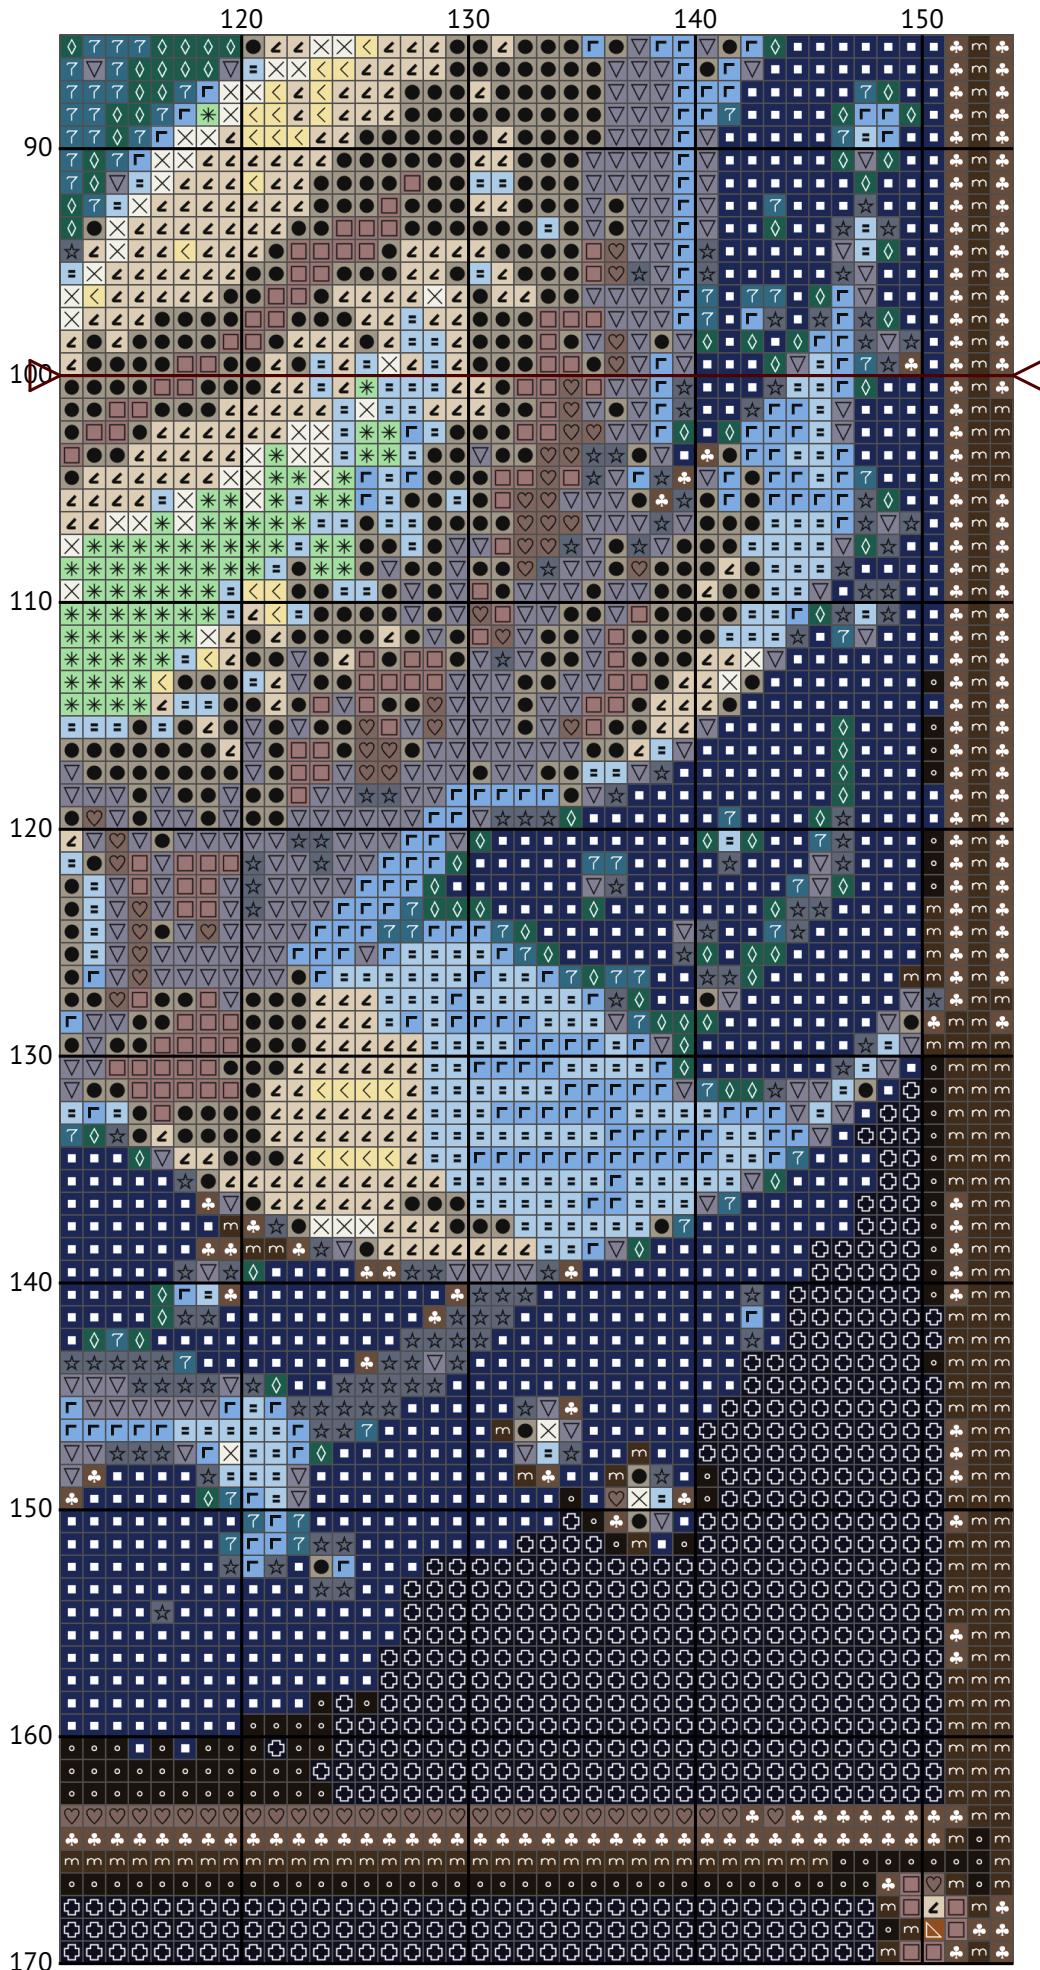

# Знак зодіаку Риби

Схема вишивки хрестиком

Розмір: 154 x 200 хрестиків

Знак зодіаку Риби

Знак зодіаку Риби

Знак зодіаку Риби

Знак зодіаку Риби

Знак зодіаку Риби

Знак зодіаку Риби

Знак зодіаку Риби

Знак зодіаку Риби

Знак зодіаку Риби

Знак зодіаку Риби  
Список ниток муліне DMC

N	Symbol	Number	Name	Stitches
1		 DMC 08	Driftwood - Dark	1470
2		 DMC 318	Steel Gray - Light	1713
3		 DMC 336	Navy Blue	5216
4		 DMC 414	Steel Gray - Dark	1032
5		 DMC 435	Brown - Very Light	337
6		 DMC 451	Shell Gray - Dark	311
7		 DMC 648	Beaver Gray - Light	2448
8		 DMC 800	Delft Blue - Pale	1868
9		 DMC 939	Navy Blue - Very Dark	4094
10		 DMC 955	Nile Green - Light	402
11		 DMC 991	Aquamarine - Dark	1860
12		 DMC 3033	Mocha Brown - Very Light	1830
13		 DMC 3371	Black Brown	1300
14		 DMC 3752	Antique Blue - Very Light	1780
15		 DMC 3781	Mocha Brown - Dark	1293
16		 DMC 3810	Turquoise - Dark	2066
17		 DMC 3823	Yellow - Ultra Pale	588
18		 DMC 3861	Cocoa - Light	571
19		 DMC 3865	Winter White	621