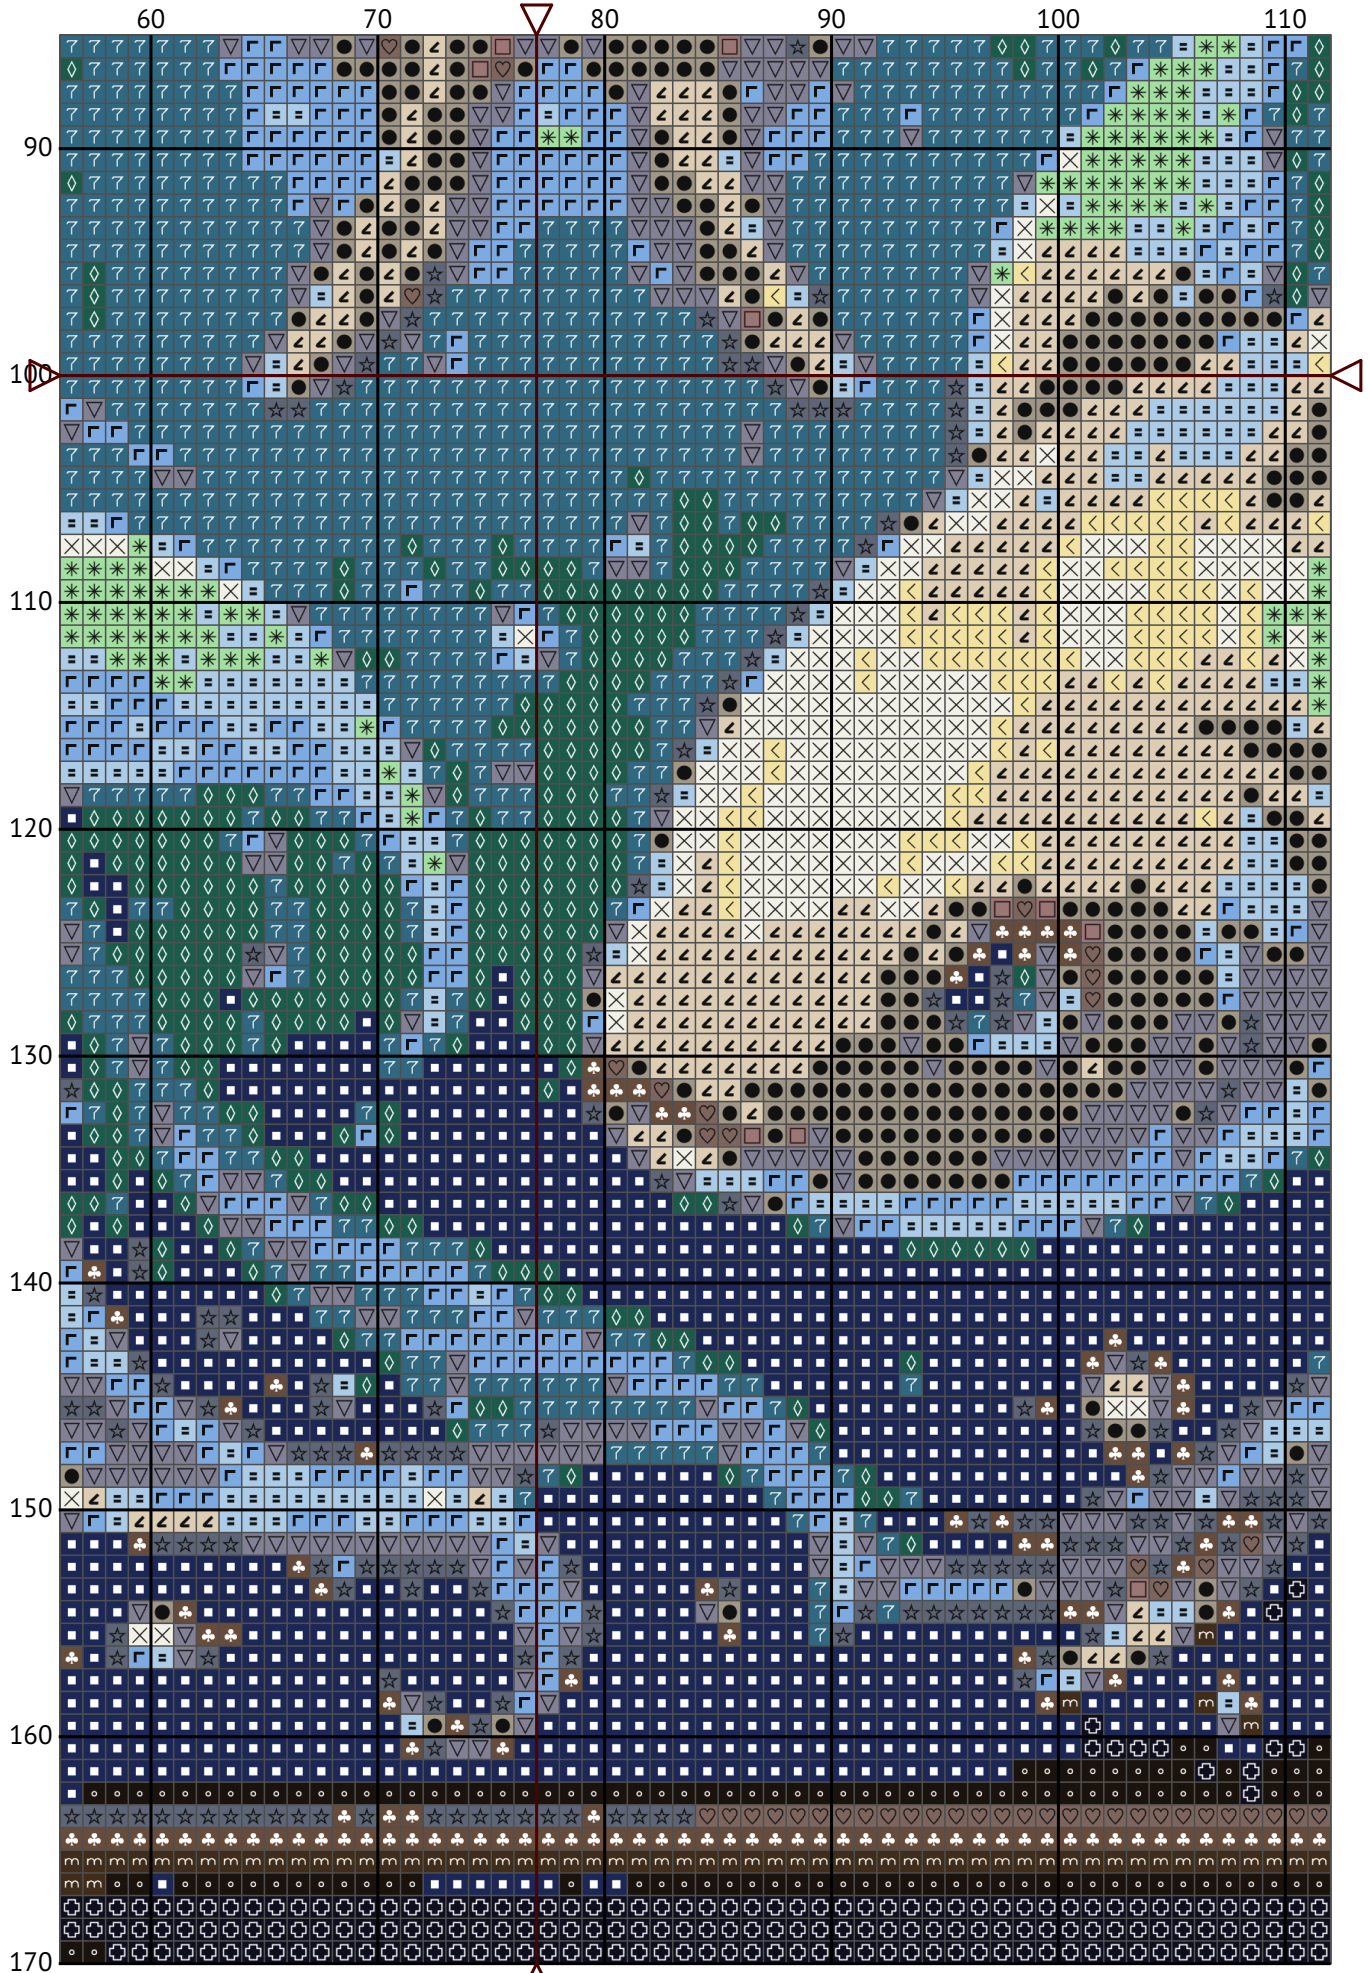

# Знак зодіаку Риби

Схема вишивки хрестиком

Розмір: 154 x 200 хрестиків

Знак зодіаку Риби

Знак зодіаку Риби

Знак зодіаку Риби

Знак зодіаку Риби

Знак зодіаку Риби

Знак зодіаку Риби

Знак зодіаку Риби

Знак зодіаку Риби

Знак зодіаку Риби

Знак зодіаку Риби  
Список ниток муліне DMC

N	Symbol	Number	Name	Stitches
1		 DMC 08	Driftwood - Dark	1470
2		 DMC 318	Steel Gray - Light	1713
3		 DMC 336	Navy Blue	5216
4		 DMC 414	Steel Gray - Dark	1032
5		 DMC 435	Brown - Very Light	337
6		 DMC 451	Shell Gray - Dark	311
7		 DMC 648	Beaver Gray - Light	2448
8		 DMC 800	Delft Blue - Pale	1868
9		 DMC 939	Navy Blue - Very Dark	4094
10		 DMC 955	Nile Green - Light	402
11		 DMC 991	Aquamarine - Dark	1860
12		 DMC 3033	Mocha Brown - Very Light	1830
13		 DMC 3371	Black Brown	1300
14		 DMC 3752	Antique Blue - Very Light	1780
15		 DMC 3781	Mocha Brown - Dark	1293
16		 DMC 3810	Turquoise - Dark	2066
17		 DMC 3823	Yellow - Ultra Pale	588
18		 DMC 3861	Cocoa - Light	571
19		 DMC 3865	Winter White	621