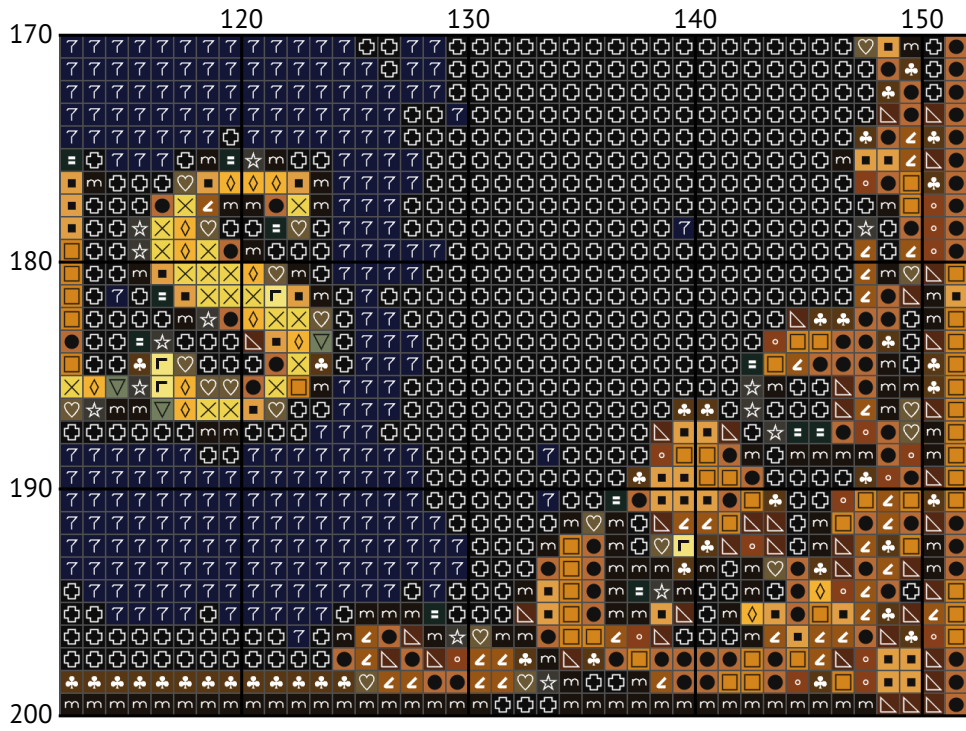

Знак зодиака Водолей

Схема вышивки крестиком

Размер: 152 x 200 крестиков

Знак зодиака Водолей

Знак зодиака Водолей

Знак зодиака Водолей

Знак зодиака Водолей

Знак зодиака Водолей

Знак зодиака Водолей

Знак зодиака Водолей

Знак зодиака Водолей

Знак зодиака Водолей

Знак зодиака Водолей
Список нитей мулине DMC

N	Symbol	Number	Name	Stitches
1		 DMC 17	Yellow Plum - Light	364
2		 DMC 310	Black	5447
3		 DMC 434	Brown - Light	505
4		 DMC 436	Tan	840
5		 DMC 500	Blue Green - Very Dark	3272
6		 DMC 501	Blue Green - Dark	990
7		 DMC 611	Drab Brown	949
8		 DMC 676	Old Gold - Light	561
9		 DMC 725	Topaz - Medium Light	382
10		 DMC 782	Topaz - Dark	677
11		 DMC 801	Coffee Brown - Dark	1666
12		 DMC 823	Navy Blue - Dark	3787
13		 DMC 844	Beaver Gray - Ultra Dark	2175
14		 DMC 869	Hazelnut Brown - Very Dark	1420
15		 DMC 927	Gray Green - Light	936
16		 DMC 931	Antique Blue - Medium	887
17		 DMC 959	Seagreen - Medium	204
18		 DMC 3022	Brown Gray - Medium	905
19		 DMC 3078	Golden Yellow - Very Light	854
20		 DMC 3371	Black Brown	3087
21		 DMC 3852	Straw - Very Dark	492