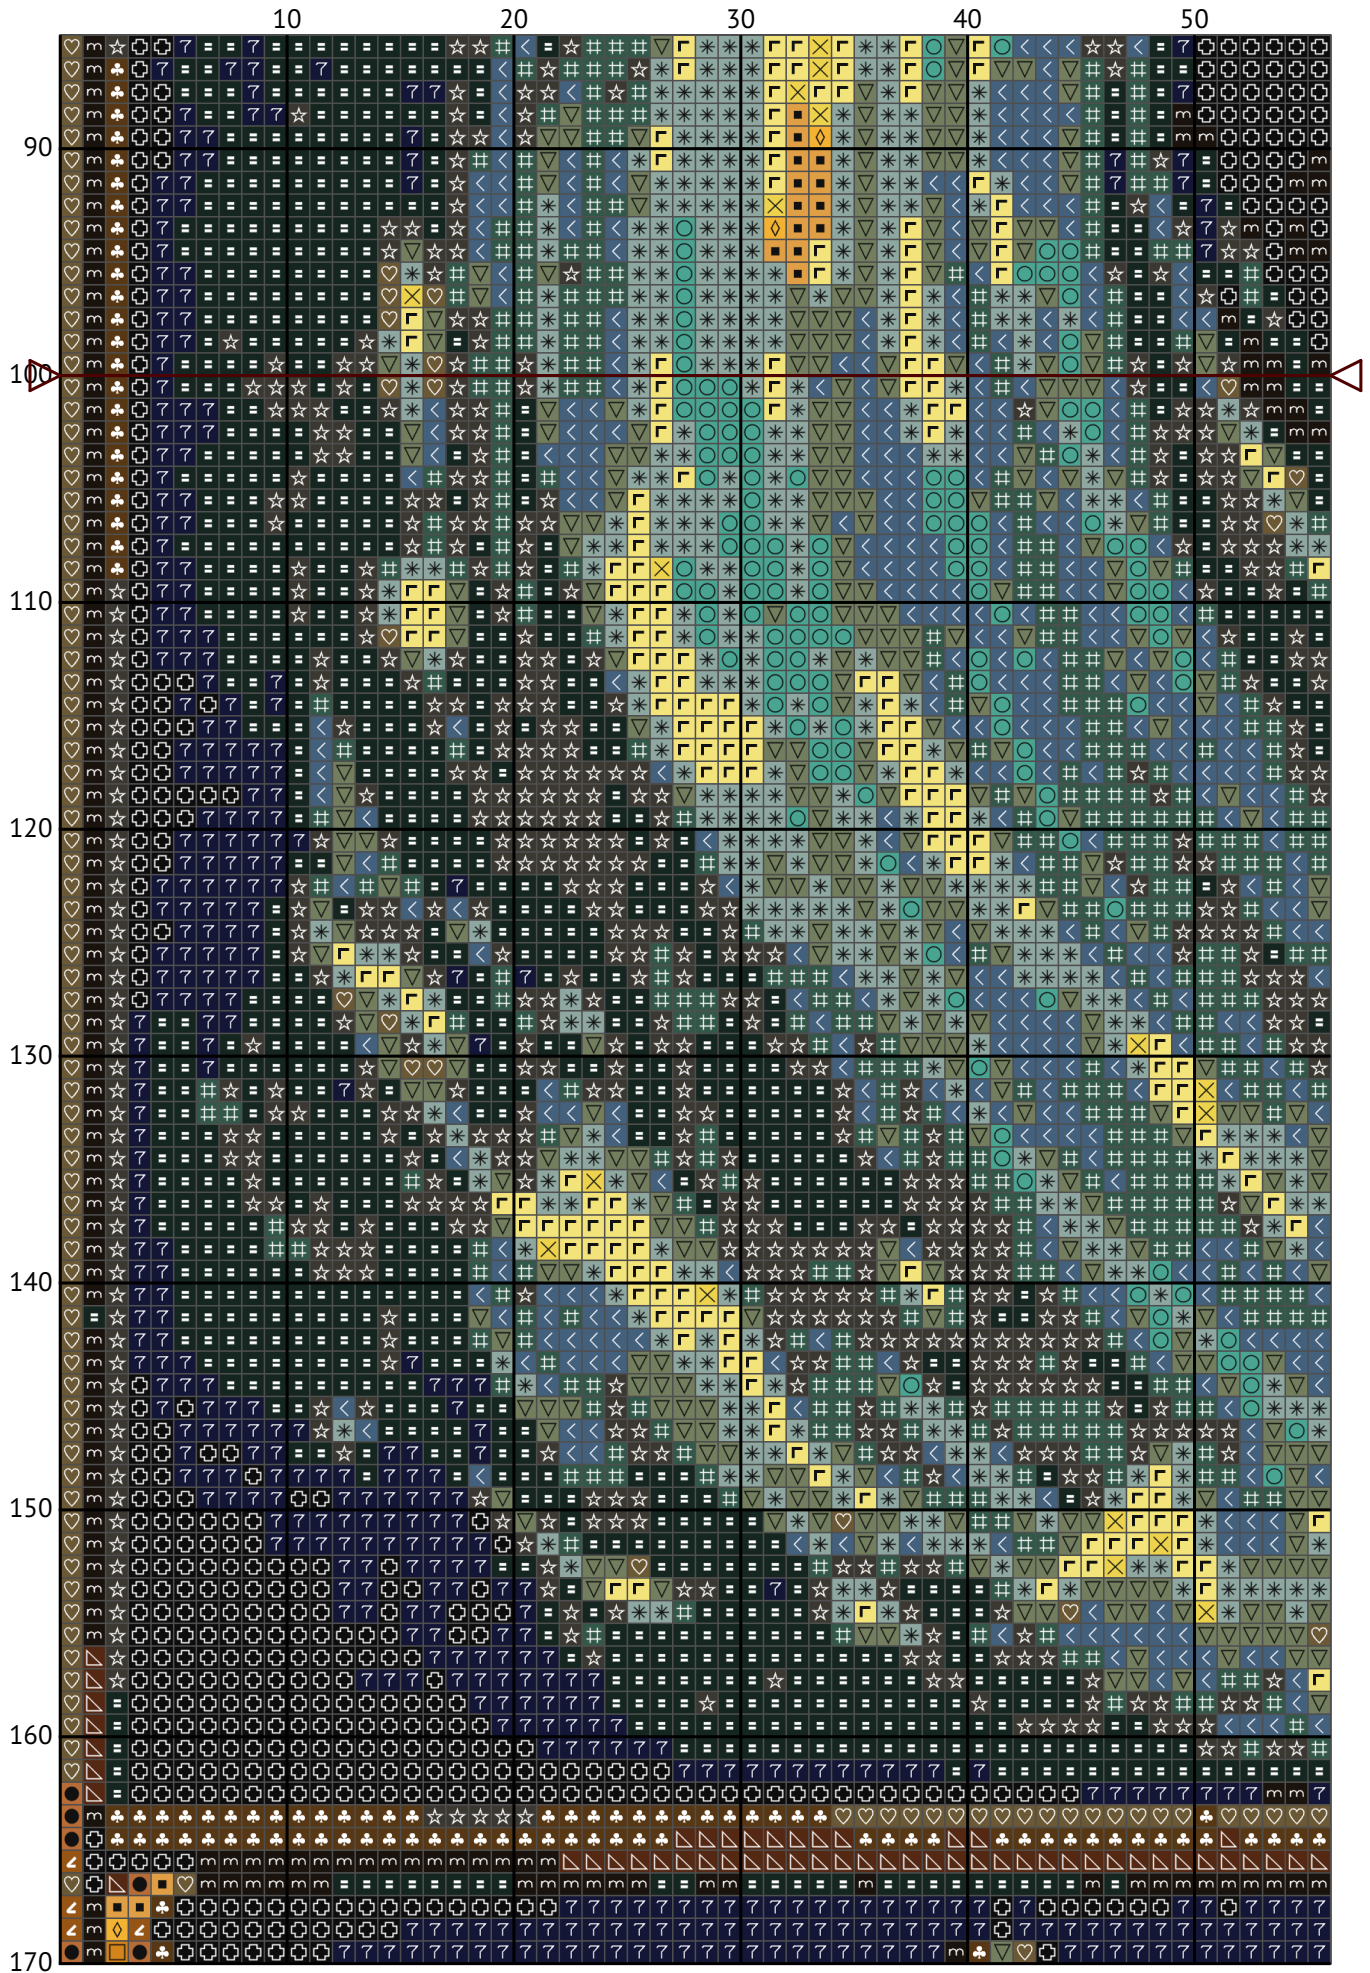

Знак зодиака Водолей

Схема вышивки крестиком

Размер: 152 x 200 крестиков

Знак зодиака Водолей

Знак зодиака Водолей

Знак зодиака Водолей

Знак зодиака Водолей

Знак зодиака Водолей

Знак зодиака Водолей

Знак зодиака Водолей

Знак зодиака Водолей

Знак зодиака Водолей

Знак зодиака Водолей
Список нитей мулине DMC

N	Symbol	Number	Name	Stitches
1		 DMC 17	Yellow Plum - Light	364
2		 DMC 310	Black	5447
3		 DMC 434	Brown - Light	505
4		 DMC 436	Tan	840
5		 DMC 500	Blue Green - Very Dark	3272
6		 DMC 501	Blue Green - Dark	990
7		 DMC 611	Drab Brown	949
8		 DMC 676	Old Gold - Light	561
9		 DMC 725	Topaz - Medium Light	382
10		 DMC 782	Topaz - Dark	677
11		 DMC 801	Coffee Brown - Dark	1666
12		 DMC 823	Navy Blue - Dark	3787
13		 DMC 844	Beaver Gray - Ultra Dark	2175
14		 DMC 869	Hazelnut Brown - Very Dark	1420
15		 DMC 927	Gray Green - Light	936
16		 DMC 931	Antique Blue - Medium	887
17		 DMC 959	Seagreen - Medium	204
18		 DMC 3022	Brown Gray - Medium	905
19		 DMC 3078	Golden Yellow - Very Light	854
20		 DMC 3371	Black Brown	3087
21		 DMC 3852	Straw - Very Dark	492