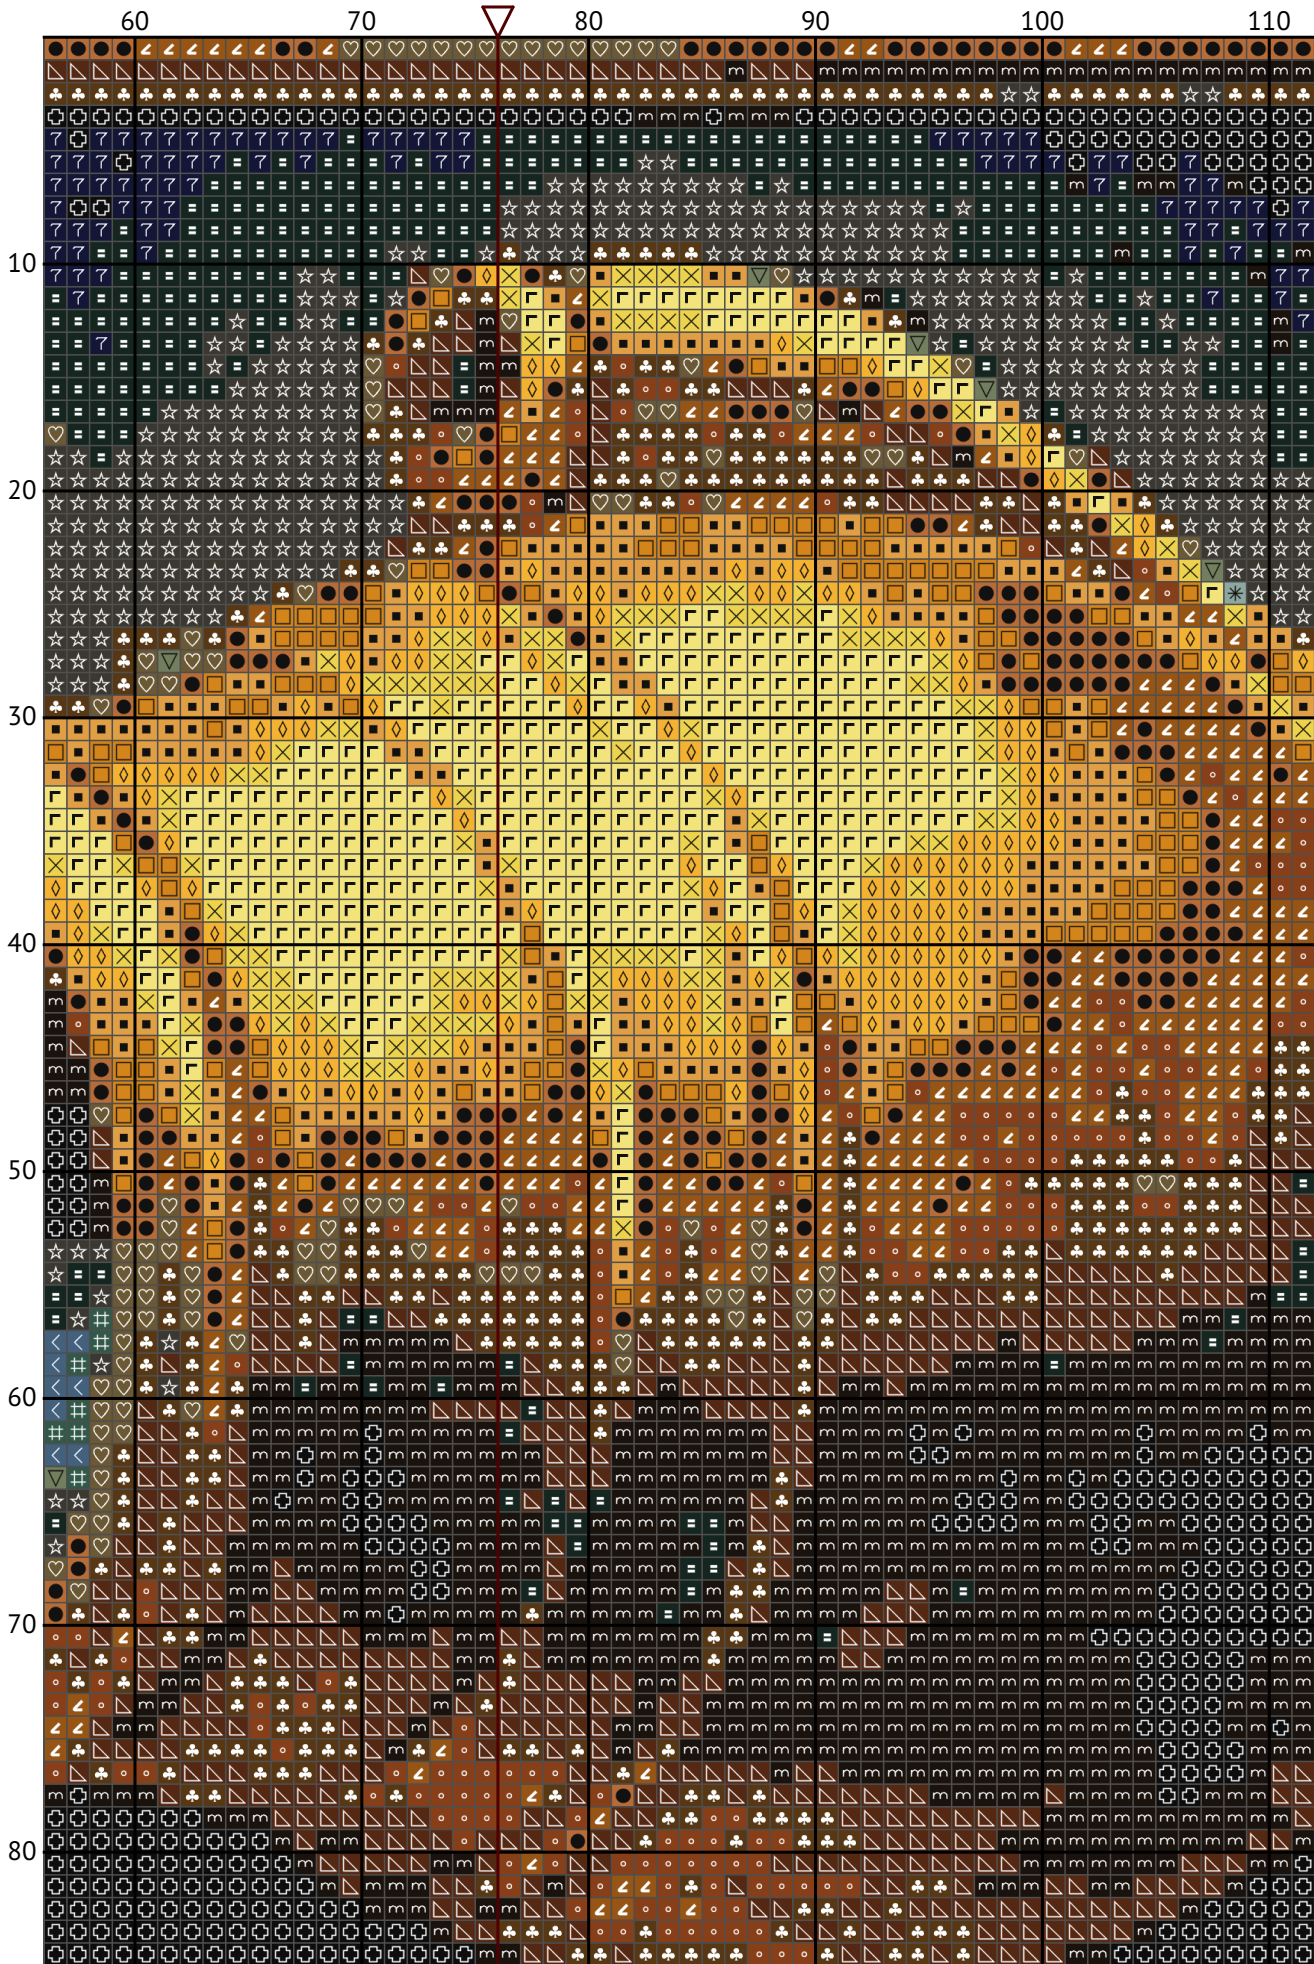

Знак зодиака Водолей

Схема вышивки крестиком

Размер: 152 x 200 крестиков

Знак зодиака Водолей

Знак зодиака Водолей

Знак зодиака Водолей

Знак зодиака Водолей

Знак зодиака Водолей

Знак зодиака Водолей

Знак зодиака Водолей

Знак зодиака Водолей

Знак зодиака Водолей

Знак зодиака Водолей
Список нитей мулине DMC

N	Symbol	Number	Name	Stitches
1		 DMC 17	Yellow Plum - Light	364
2		 DMC 310	Black	5447
3		 DMC 434	Brown - Light	505
4		 DMC 436	Tan	840
5		 DMC 500	Blue Green - Very Dark	3272
6		 DMC 501	Blue Green - Dark	990
7		 DMC 611	Drab Brown	949
8		 DMC 676	Old Gold - Light	561
9		 DMC 725	Topaz - Medium Light	382
10		 DMC 782	Topaz - Dark	677
11		 DMC 801	Coffee Brown - Dark	1666
12		 DMC 823	Navy Blue - Dark	3787
13		 DMC 844	Beaver Gray - Ultra Dark	2175
14		 DMC 869	Hazelnut Brown - Very Dark	1420
15		 DMC 927	Gray Green - Light	936
16		 DMC 931	Antique Blue - Medium	887
17		 DMC 959	Seagreen - Medium	204
18		 DMC 3022	Brown Gray - Medium	905
19		 DMC 3078	Golden Yellow - Very Light	854
20		 DMC 3371	Black Brown	3087
21		 DMC 3852	Straw - Very Dark	492