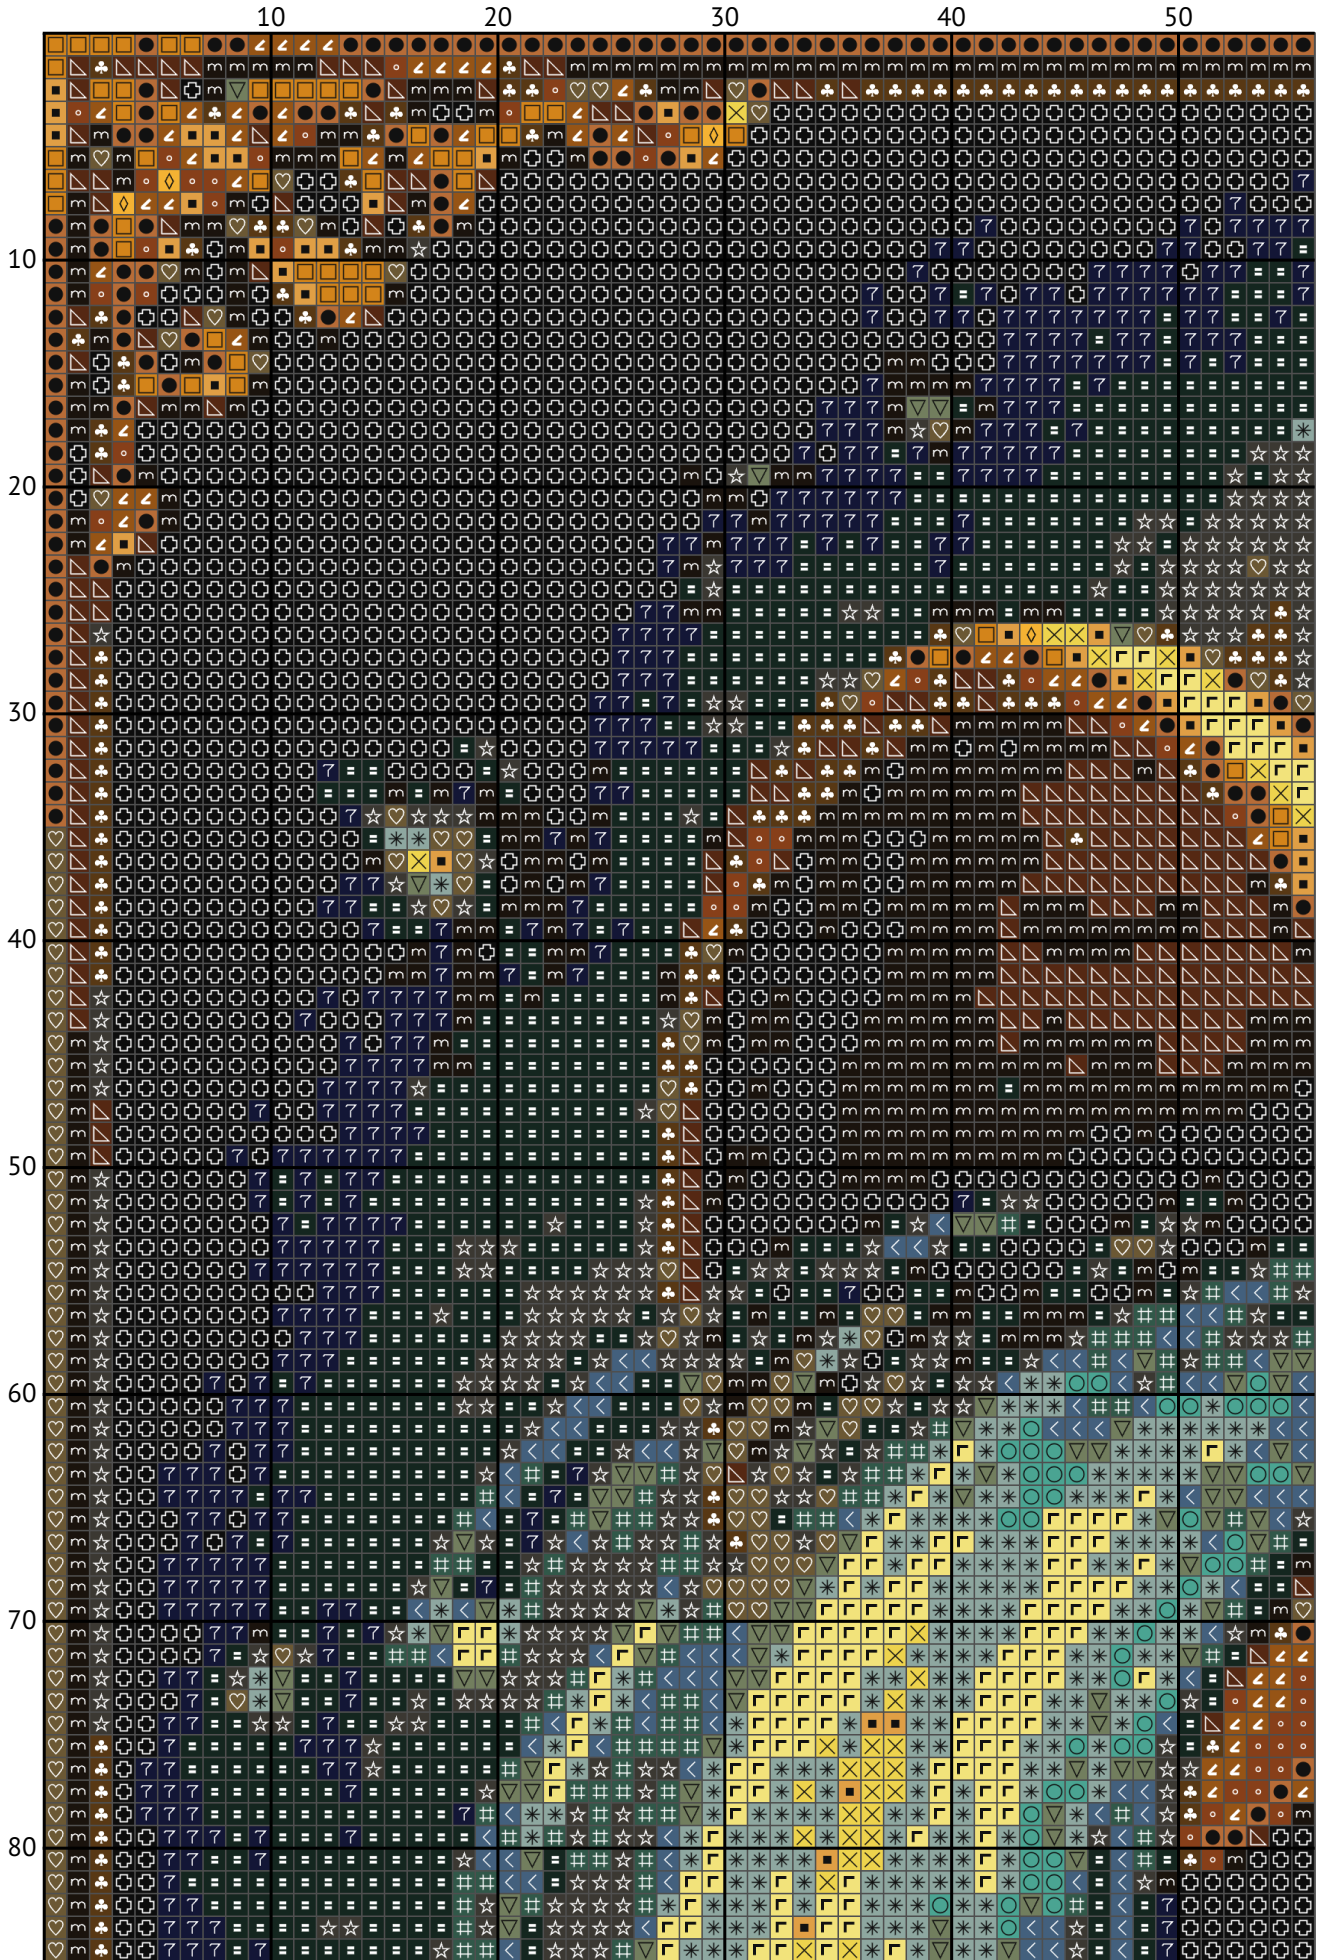

Знак зодиака Водолей

Схема вышивки крестиком

Размер: 152 x 200 крестиков

Знак зодиака Водолей

Знак зодиака Водолей

Знак зодиака Водолей

Знак зодиака Водолей

Знак зодиака Водолей

Знак зодиака Водолей

Знак зодиака Водолей

Знак зодиака Водолей

Знак зодиака Водолей

Знак зодиака Водолей
Список нитей мулине DMC

N	Symbol	Number	Name	Stitches
1		 DMC 17	Yellow Plum - Light	364
2		 DMC 310	Black	5447
3		 DMC 434	Brown - Light	505
4		 DMC 436	Tan	840
5		 DMC 500	Blue Green - Very Dark	3272
6		 DMC 501	Blue Green - Dark	990
7		 DMC 611	Drab Brown	949
8		 DMC 676	Old Gold - Light	561
9		 DMC 725	Topaz - Medium Light	382
10		 DMC 782	Topaz - Dark	677
11		 DMC 801	Coffee Brown - Dark	1666
12		 DMC 823	Navy Blue - Dark	3787
13		 DMC 844	Beaver Gray - Ultra Dark	2175
14		 DMC 869	Hazelnut Brown - Very Dark	1420
15		 DMC 927	Gray Green - Light	936
16		 DMC 931	Antique Blue - Medium	887
17		 DMC 959	Seagreen - Medium	204
18		 DMC 3022	Brown Gray - Medium	905
19		 DMC 3078	Golden Yellow - Very Light	854
20		 DMC 3371	Black Brown	3087
21		 DMC 3852	Straw - Very Dark	492