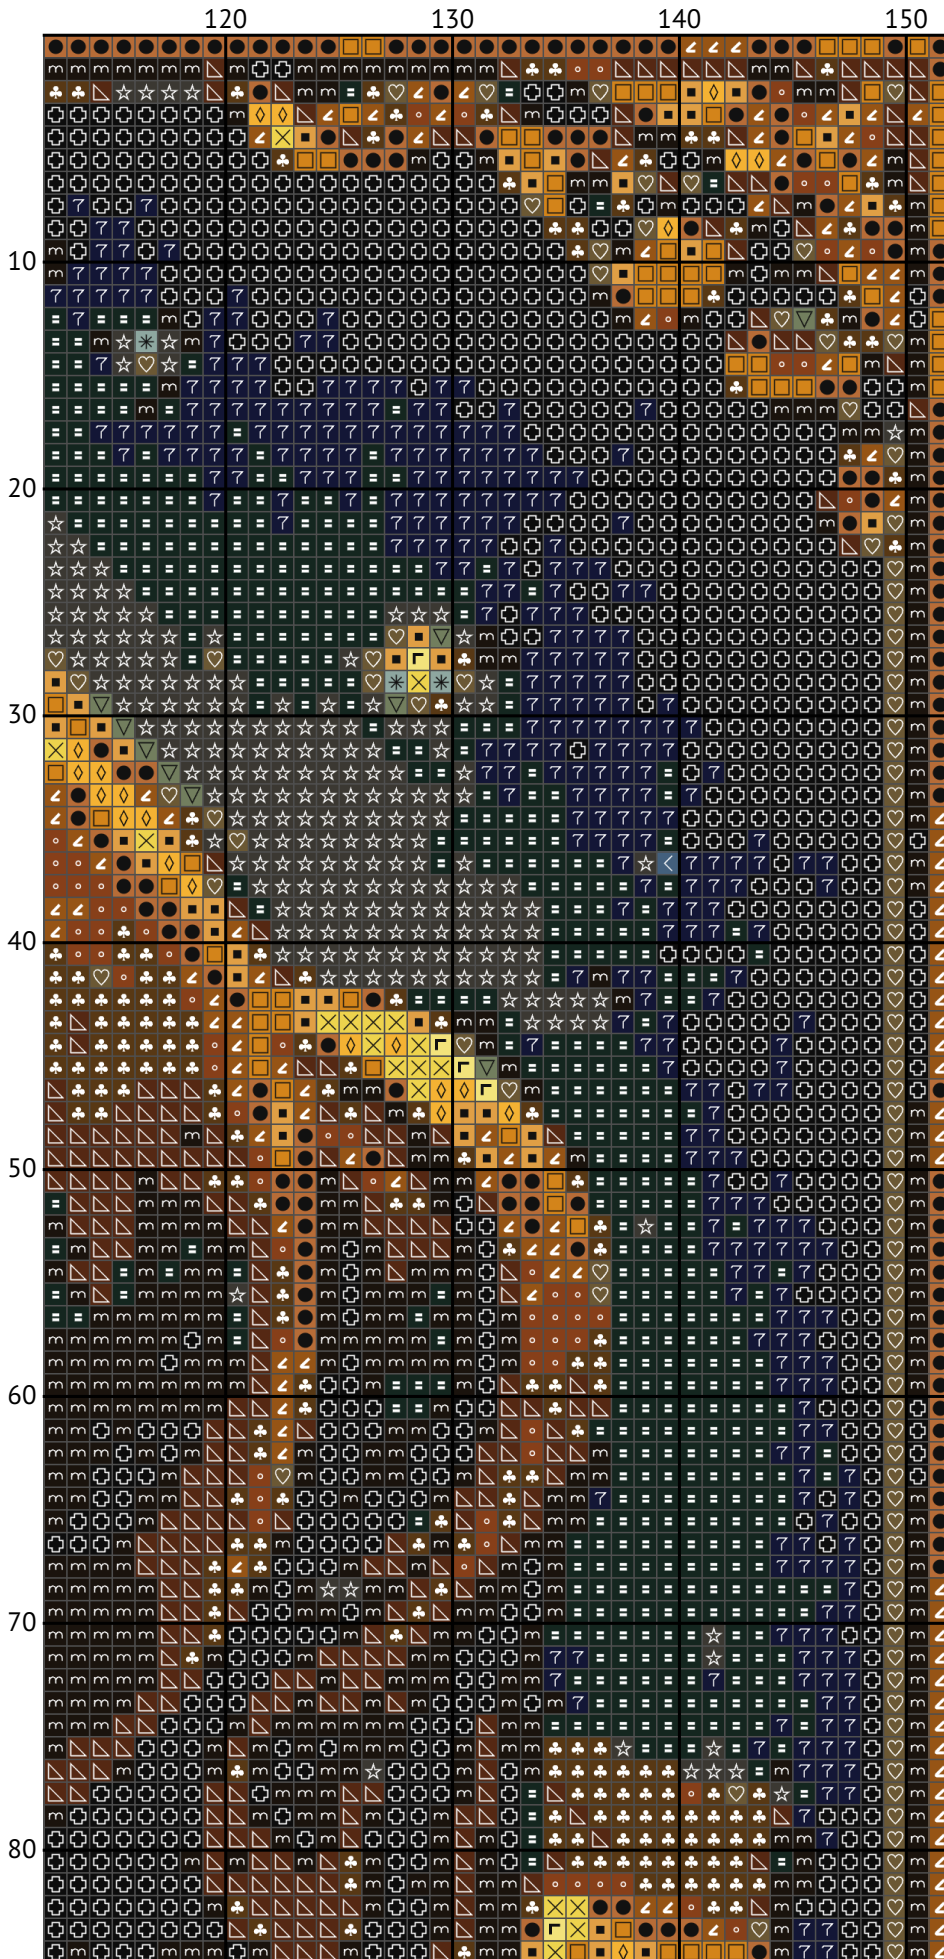

Знак зодиака Водолей

Схема вышивки крестиком

Размер: 152 x 200 крестиков

Знак зодиака Водолей

Знак зодиака Водолей

Знак зодиака Водолей

Знак зодиака Водолей

Знак зодиака Водолей

Знак зодиака Водолей

Знак зодиака Водолей

Знак зодиака Водолей

Знак зодиака Водолей

Знак зодиака Водолей
Список нитей мулине DMC

N	Symbol	Number	Name	Stitches
1		 DMC 17	Yellow Plum - Light	364
2		 DMC 310	Black	5447
3		 DMC 434	Brown - Light	505
4		 DMC 436	Tan	840
5		 DMC 500	Blue Green - Very Dark	3272
6		 DMC 501	Blue Green - Dark	990
7		 DMC 611	Drab Brown	949
8		 DMC 676	Old Gold - Light	561
9		 DMC 725	Topaz - Medium Light	382
10		 DMC 782	Topaz - Dark	677
11		 DMC 801	Coffee Brown - Dark	1666
12		 DMC 823	Navy Blue - Dark	3787
13		 DMC 844	Beaver Gray - Ultra Dark	2175
14		 DMC 869	Hazelnut Brown - Very Dark	1420
15		 DMC 927	Gray Green - Light	936
16		 DMC 931	Antique Blue - Medium	887
17		 DMC 959	Seagreen - Medium	204
18		 DMC 3022	Brown Gray - Medium	905
19		 DMC 3078	Golden Yellow - Very Light	854
20		 DMC 3371	Black Brown	3087
21		 DMC 3852	Straw - Very Dark	492