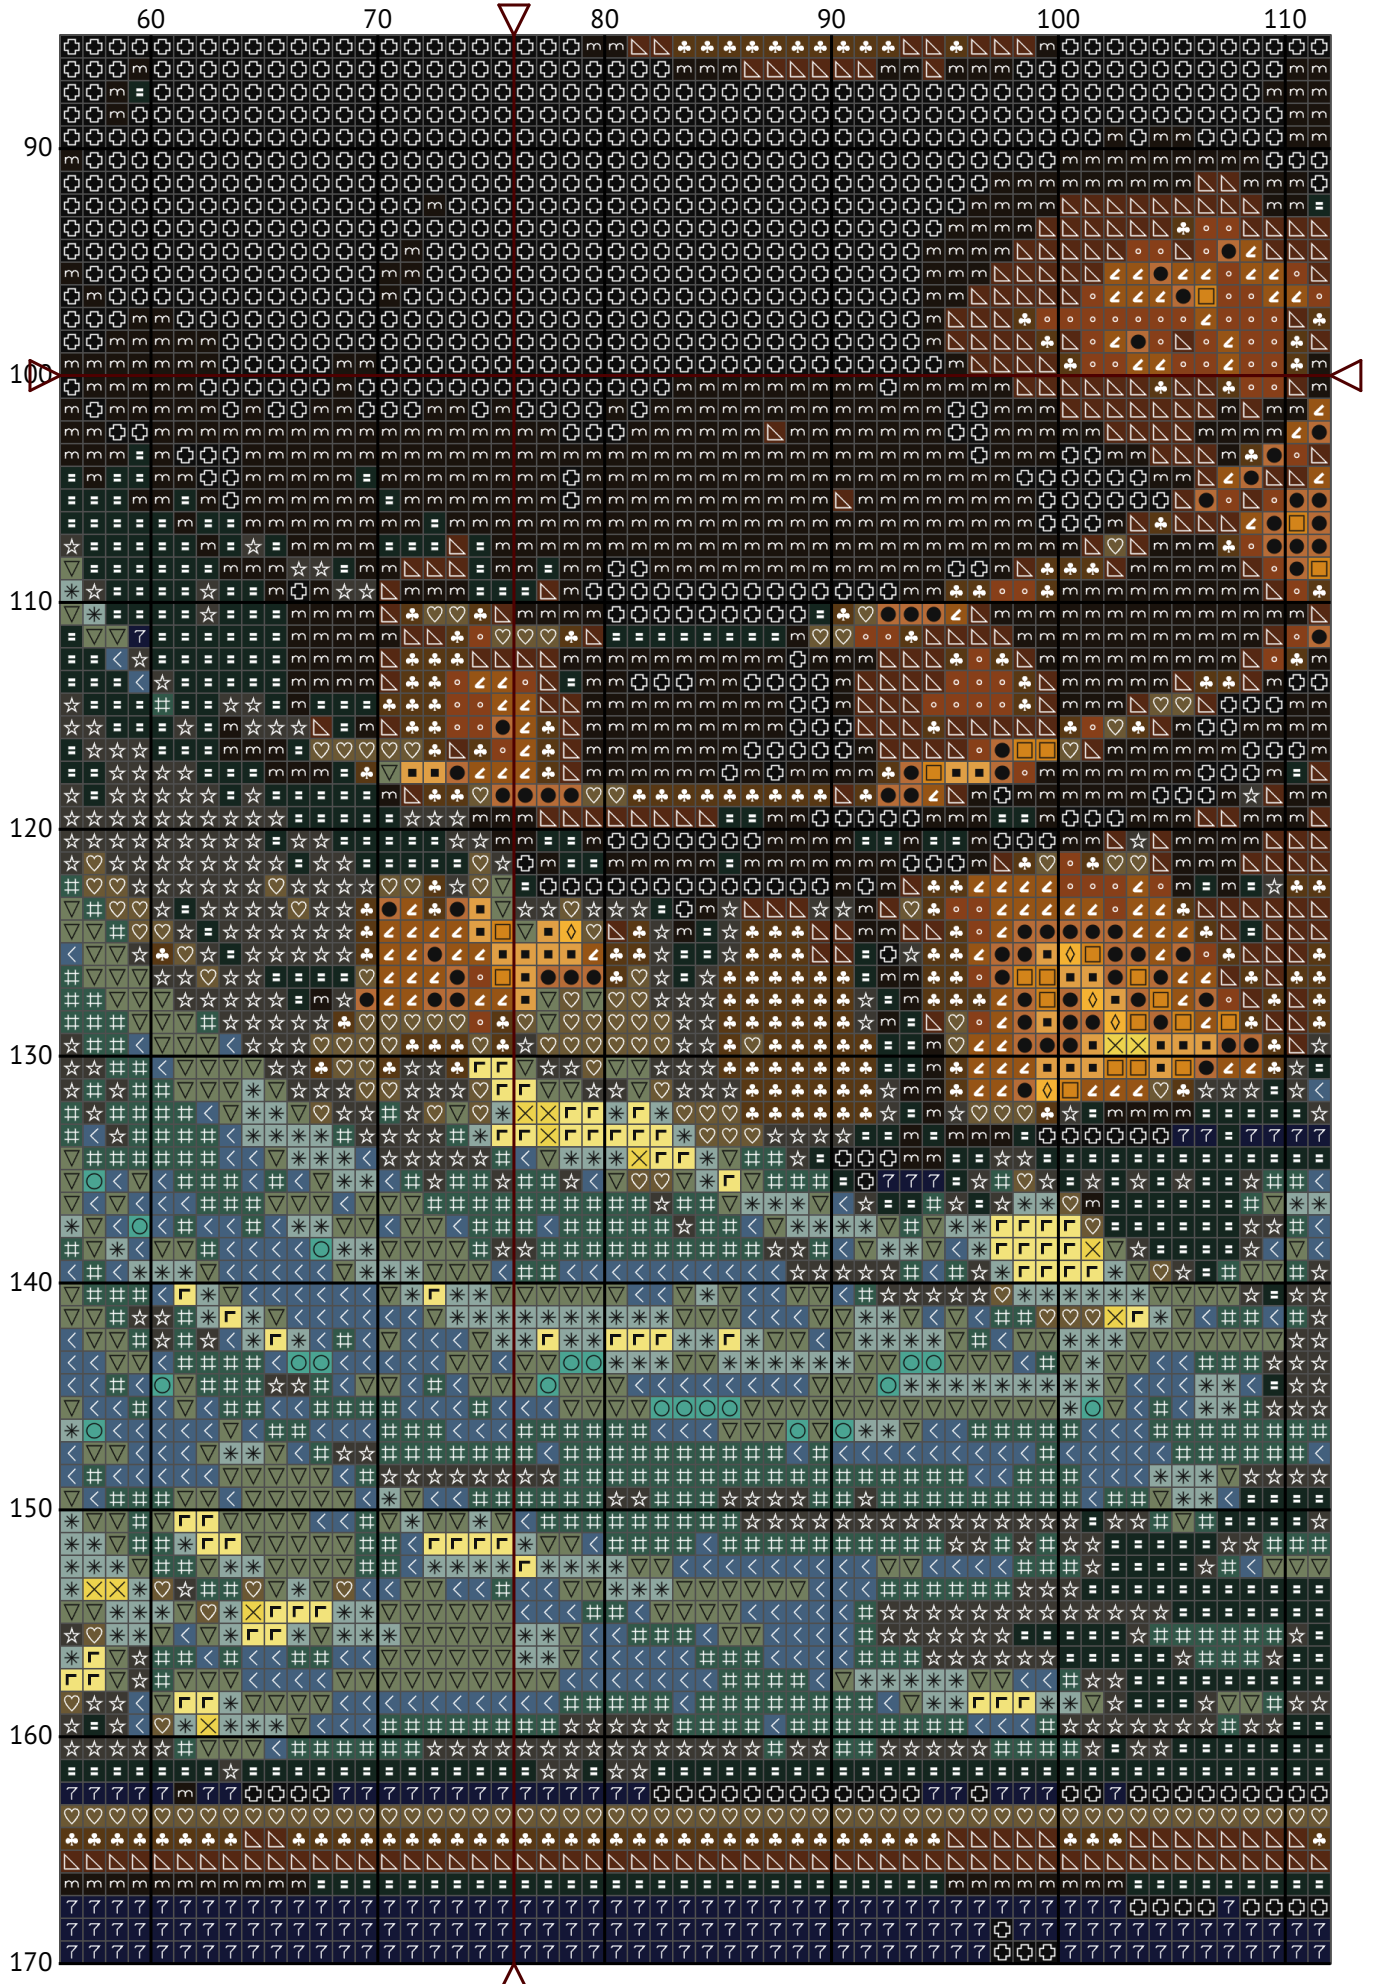

Знак зодиака Водолей

Схема вышивки крестиком

Размер: 152 x 200 крестиков

Знак зодиака Водолей

Знак зодиака Водолей

Знак зодиака Водолей

Знак зодиака Водолей

Знак зодиака Водолей

Знак зодиака Водолей

Знак зодиака Водолей

Знак зодиака Водолей

Знак зодиака Водолей

Знак зодиака Водолей
Список нитей мулине DMC

N	Symbol	Number	Name	Stitches
1		 DMC 17	Yellow Plum - Light	364
2		 DMC 310	Black	5447
3		 DMC 434	Brown - Light	505
4		 DMC 436	Tan	840
5		 DMC 500	Blue Green - Very Dark	3272
6		 DMC 501	Blue Green - Dark	990
7		 DMC 611	Drab Brown	949
8		 DMC 676	Old Gold - Light	561
9		 DMC 725	Topaz - Medium Light	382
10		 DMC 782	Topaz - Dark	677
11		 DMC 801	Coffee Brown - Dark	1666
12		 DMC 823	Navy Blue - Dark	3787
13		 DMC 844	Beaver Gray - Ultra Dark	2175
14		 DMC 869	Hazelnut Brown - Very Dark	1420
15		 DMC 927	Gray Green - Light	936
16		 DMC 931	Antique Blue - Medium	887
17		 DMC 959	Seagreen - Medium	204
18		 DMC 3022	Brown Gray - Medium	905
19		 DMC 3078	Golden Yellow - Very Light	854
20		 DMC 3371	Black Brown	3087
21		 DMC 3852	Straw - Very Dark	492