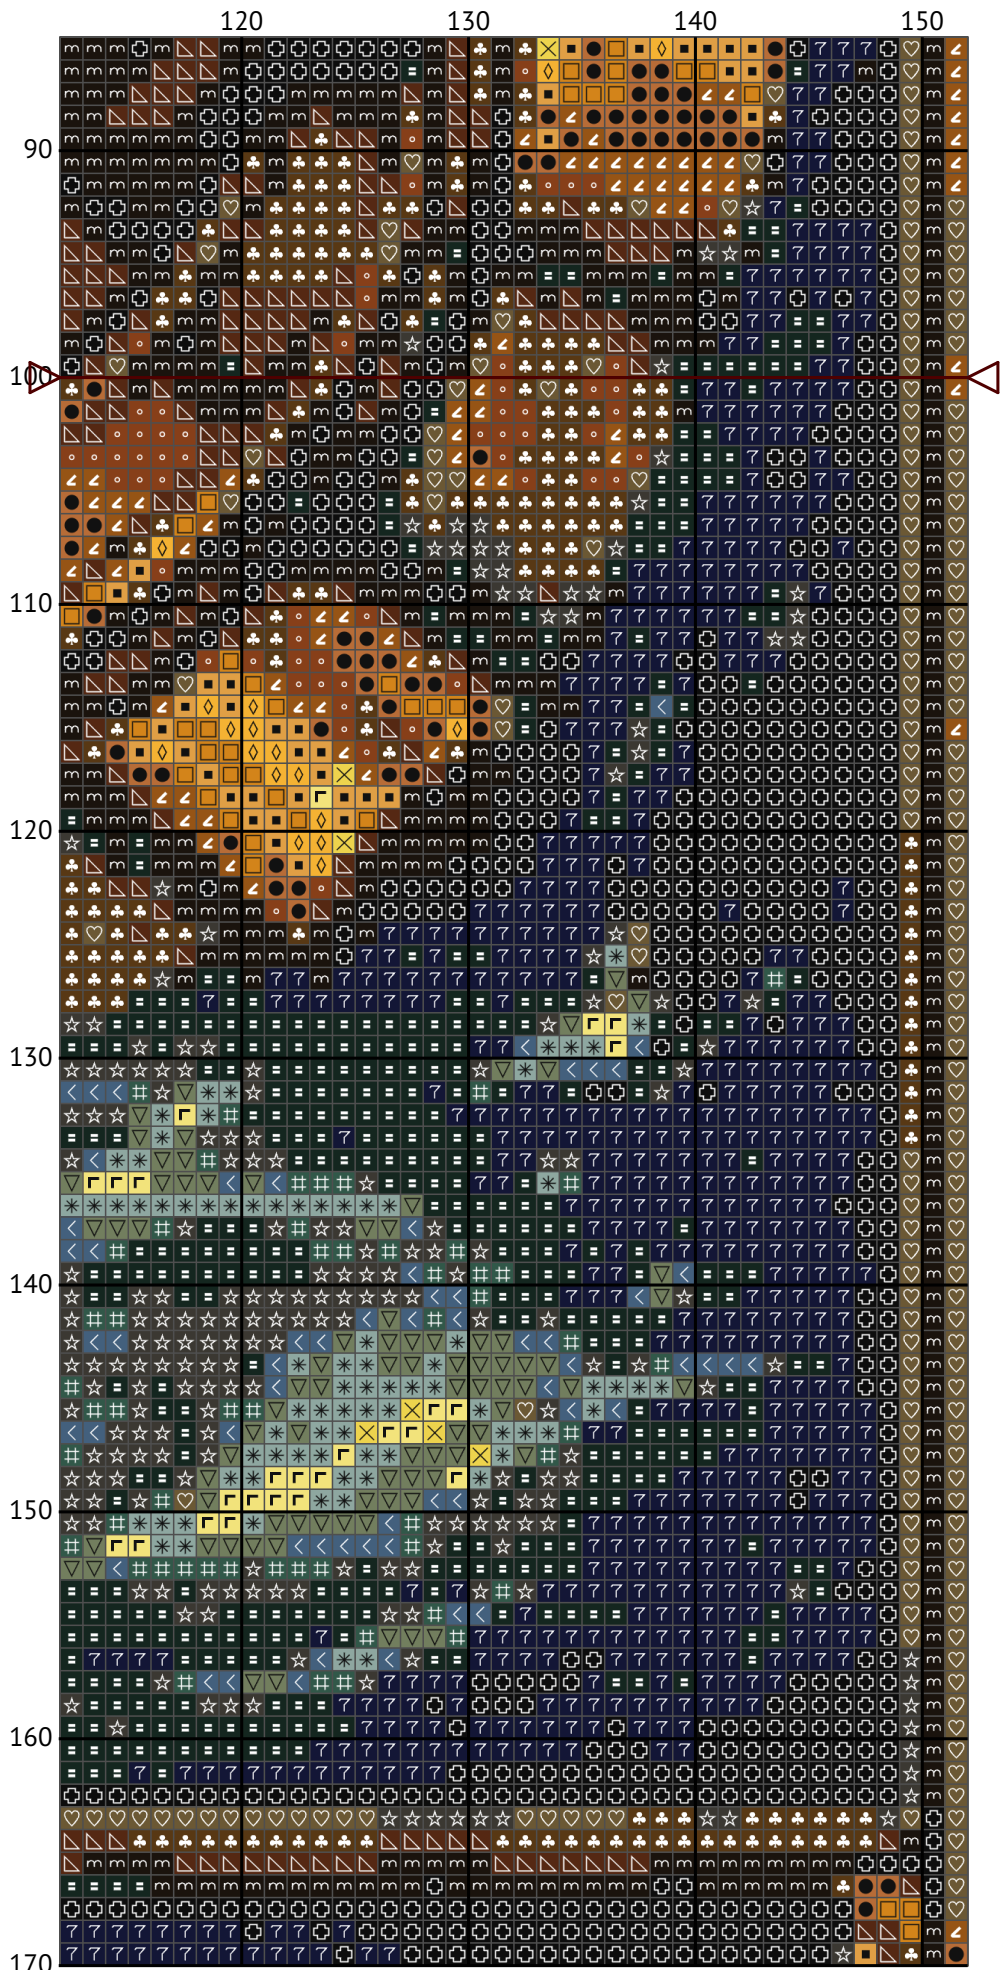

Знак зодиака Водолей

Схема вышивки крестиком

Размер: 152 x 200 крестиков

Знак зодиака Водолей

Знак зодиака Водолей

Знак зодиака Водолей

Знак зодиака Водолей

Знак зодиака Водолей

Знак зодиака Водолей

Знак зодиака Водолей

Знак зодиака Водолей

Знак зодиака Водолей

Знак зодиака Водолей
Список нитей мулине DMC

N	Symbol	Number	Name	Stitches
1		 DMC 17	Yellow Plum - Light	364
2		 DMC 310	Black	5447
3		 DMC 434	Brown - Light	505
4		 DMC 436	Tan	840
5		 DMC 500	Blue Green - Very Dark	3272
6		 DMC 501	Blue Green - Dark	990
7		 DMC 611	Drab Brown	949
8		 DMC 676	Old Gold - Light	561
9		 DMC 725	Topaz - Medium Light	382
10		 DMC 782	Topaz - Dark	677
11		 DMC 801	Coffee Brown - Dark	1666
12		 DMC 823	Navy Blue - Dark	3787
13		 DMC 844	Beaver Gray - Ultra Dark	2175
14		 DMC 869	Hazelnut Brown - Very Dark	1420
15		 DMC 927	Gray Green - Light	936
16		 DMC 931	Antique Blue - Medium	887
17		 DMC 959	Seagreen - Medium	204
18		 DMC 3022	Brown Gray - Medium	905
19		 DMC 3078	Golden Yellow - Very Light	854
20		 DMC 3371	Black Brown	3087
21		 DMC 3852	Straw - Very Dark	492