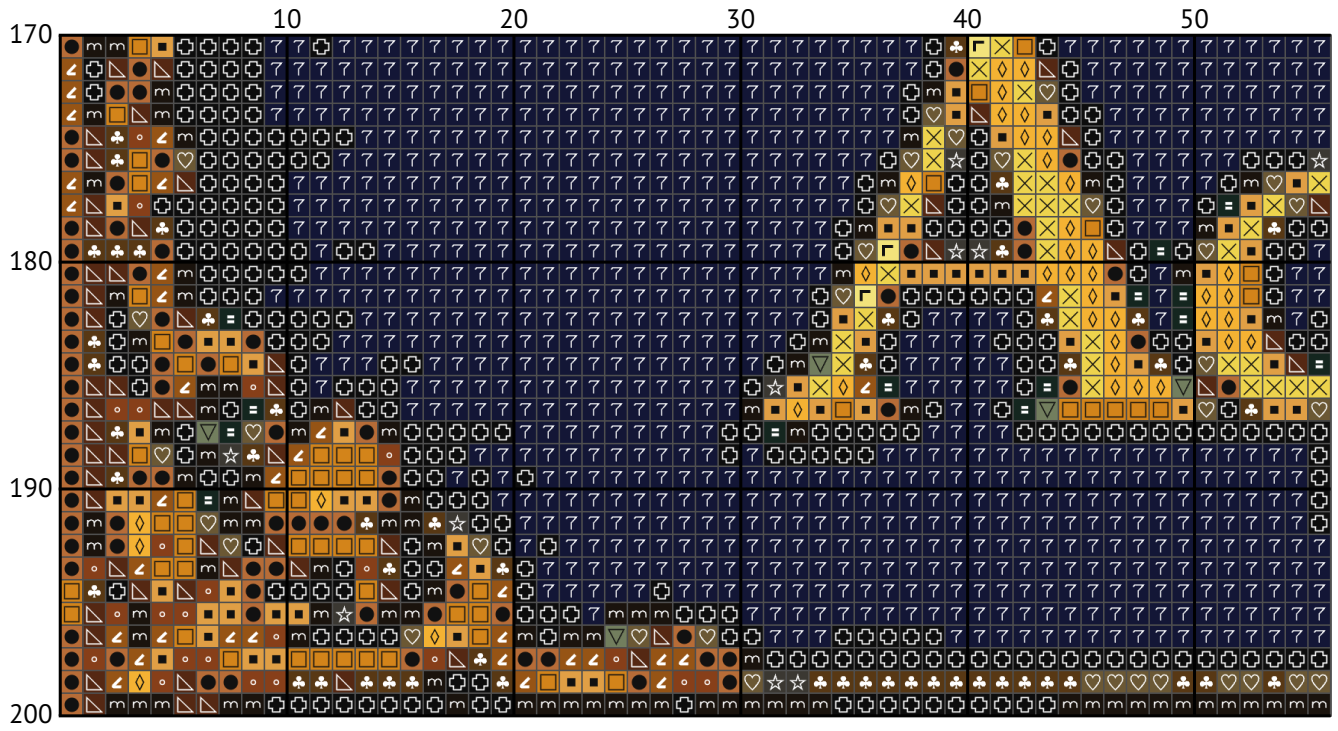

Знак зодиака Водолей

Схема вышивки крестиком

Размер: 152 x 200 крестиков

Знак зодиака Водолей

Знак зодиака Водолей

Знак зодиака Водолей

Знак зодиака Водолей

Знак зодиака Водолей

Знак зодиака Водолей

Знак зодиака Водолей

Знак зодиака Водолей

Знак зодиака Водолей

Знак зодиака Водолей
Список нитей мулине DMC

N	Symbol	Number	Name	Stitches
1		 DMC 17	Yellow Plum - Light	364
2		 DMC 310	Black	5447
3		 DMC 434	Brown - Light	505
4		 DMC 436	Tan	840
5		 DMC 500	Blue Green - Very Dark	3272
6		 DMC 501	Blue Green - Dark	990
7		 DMC 611	Drab Brown	949
8		 DMC 676	Old Gold - Light	561
9		 DMC 725	Topaz - Medium Light	382
10		 DMC 782	Topaz - Dark	677
11		 DMC 801	Coffee Brown - Dark	1666
12		 DMC 823	Navy Blue - Dark	3787
13		 DMC 844	Beaver Gray - Ultra Dark	2175
14		 DMC 869	Hazelnut Brown - Very Dark	1420
15		 DMC 927	Gray Green - Light	936
16		 DMC 931	Antique Blue - Medium	887
17		 DMC 959	Seagreen - Medium	204
18		 DMC 3022	Brown Gray - Medium	905
19		 DMC 3078	Golden Yellow - Very Light	854
20		 DMC 3371	Black Brown	3087
21		 DMC 3852	Straw - Very Dark	492