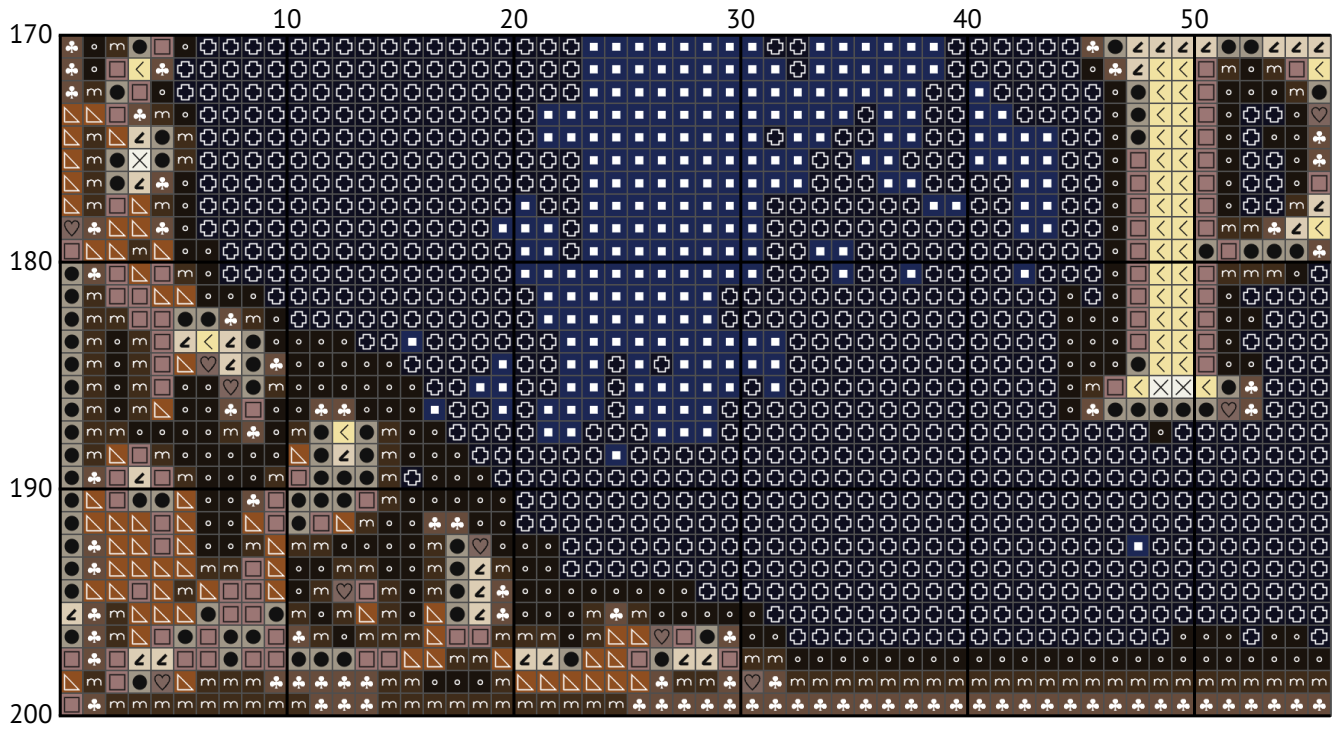

# Знак зодиака Рыбы

Схема вышивки крестиком

Размер: 154 x 200 крестиков

Знак зодиака Рыбы

Знак зодиака Рыбы

Знак зодиака Рыбы

Знак зодиака Рыбы

Знак зодиака Рыбы

Знак зодиака Рыбы

Знак зодиака Рыбы

Знак зодиака Рыбы

Знак зодиака Рыбы

## Список нитей мулине DMC

N	Symbol	Number	Name	Stitches
1		 DMC 08	Driftwood - Dark	1470
2		 DMC 318	Steel Gray - Light	1713
3		 DMC 336	Navy Blue	5216
4		 DMC 414	Steel Gray - Dark	1032
5		 DMC 435	Brown - Very Light	337
6		 DMC 451	Shell Gray - Dark	311
7		 DMC 648	Beaver Gray - Light	2448
8		 DMC 800	Delft Blue - Pale	1868
9		 DMC 939	Navy Blue - Very Dark	4094
10		 DMC 955	Nile Green - Light	402
11		 DMC 991	Aquamarine - Dark	1860
12		 DMC 3033	Mocha Brown - Very Light	1830
13		 DMC 3371	Black Brown	1300
14		 DMC 3752	Antique Blue - Very Light	1780
15		 DMC 3781	Mocha Brown - Dark	1293
16		 DMC 3810	Turquoise - Dark	2066
17		 DMC 3823	Yellow - Ultra Pale	588
18		 DMC 3861	Cocoa - Light	571
19		 DMC 3865	Winter White	621