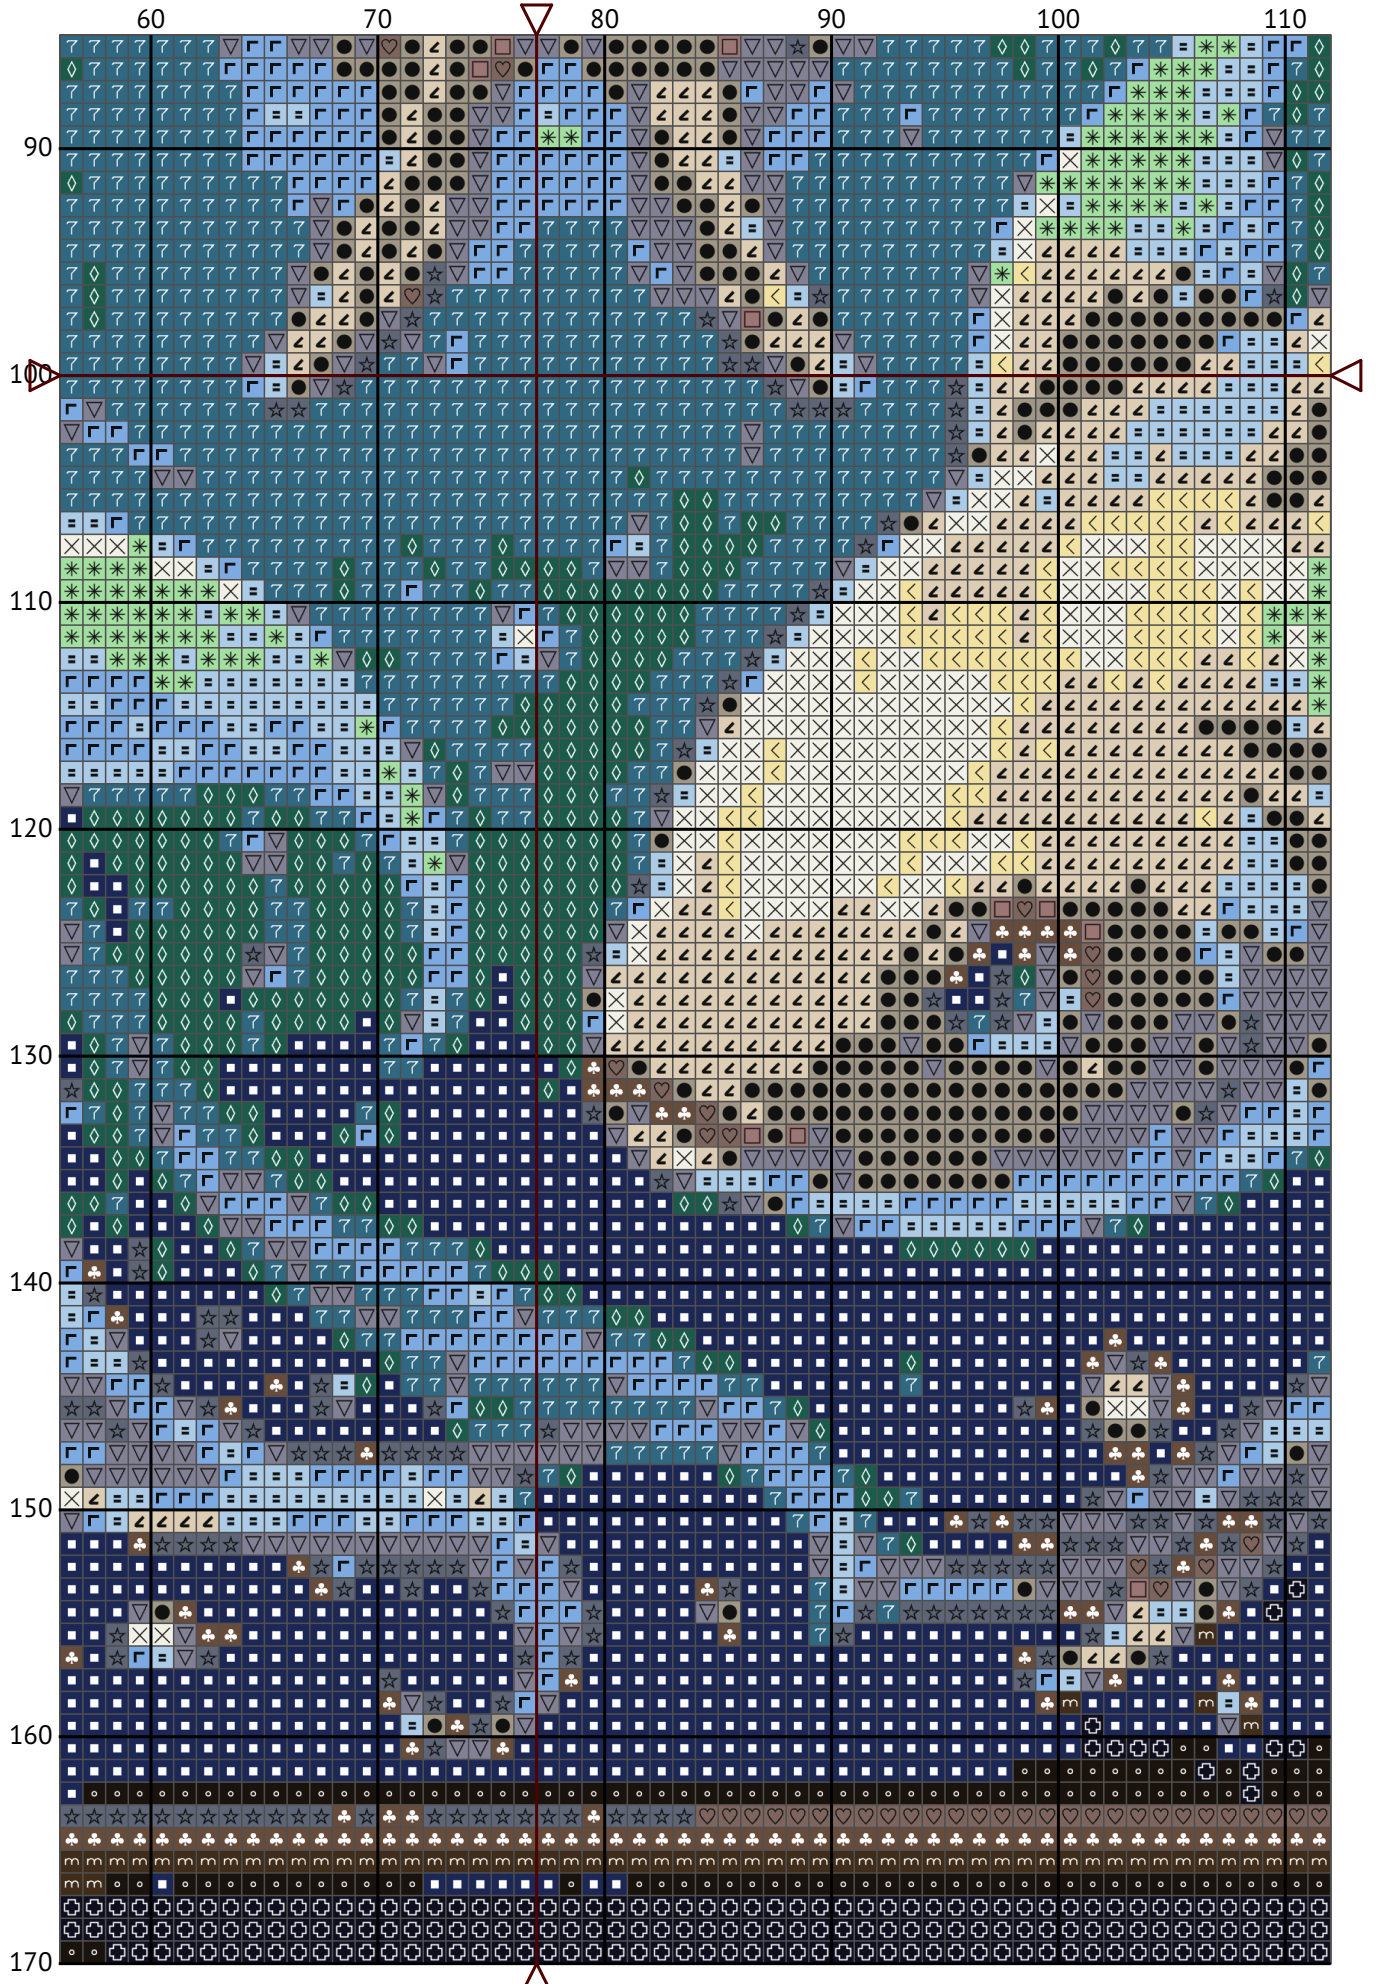

# Знак зодиака Рыбы

Схема вышивки крестиком

Размер: 154 x 200 крестиков

Знак зодиака Рыбы

Знак зодиака Рыбы

Знак зодиака Рыбы

Знак зодиака Рыбы

Знак зодиака Рыбы

Знак зодиака Рыбы

Знак зодиака Рыбы

Знак зодиака Рыбы

Знак зодиака Рыбы

## Список нитей мулине DMC

N	Symbol	Number	Name	Stitches
1		 DMC 08	Driftwood - Dark	1470
2		 DMC 318	Steel Gray - Light	1713
3		 DMC 336	Navy Blue	5216
4		 DMC 414	Steel Gray - Dark	1032
5		 DMC 435	Brown - Very Light	337
6		 DMC 451	Shell Gray - Dark	311
7		 DMC 648	Beaver Gray - Light	2448
8		 DMC 800	Delft Blue - Pale	1868
9		 DMC 939	Navy Blue - Very Dark	4094
10		 DMC 955	Nile Green - Light	402
11		 DMC 991	Aquamarine - Dark	1860
12		 DMC 3033	Mocha Brown - Very Light	1830
13		 DMC 3371	Black Brown	1300
14		 DMC 3752	Antique Blue - Very Light	1780
15		 DMC 3781	Mocha Brown - Dark	1293
16		 DMC 3810	Turquoise - Dark	2066
17		 DMC 3823	Yellow - Ultra Pale	588
18		 DMC 3861	Cocoa - Light	571
19		 DMC 3865	Winter White	621