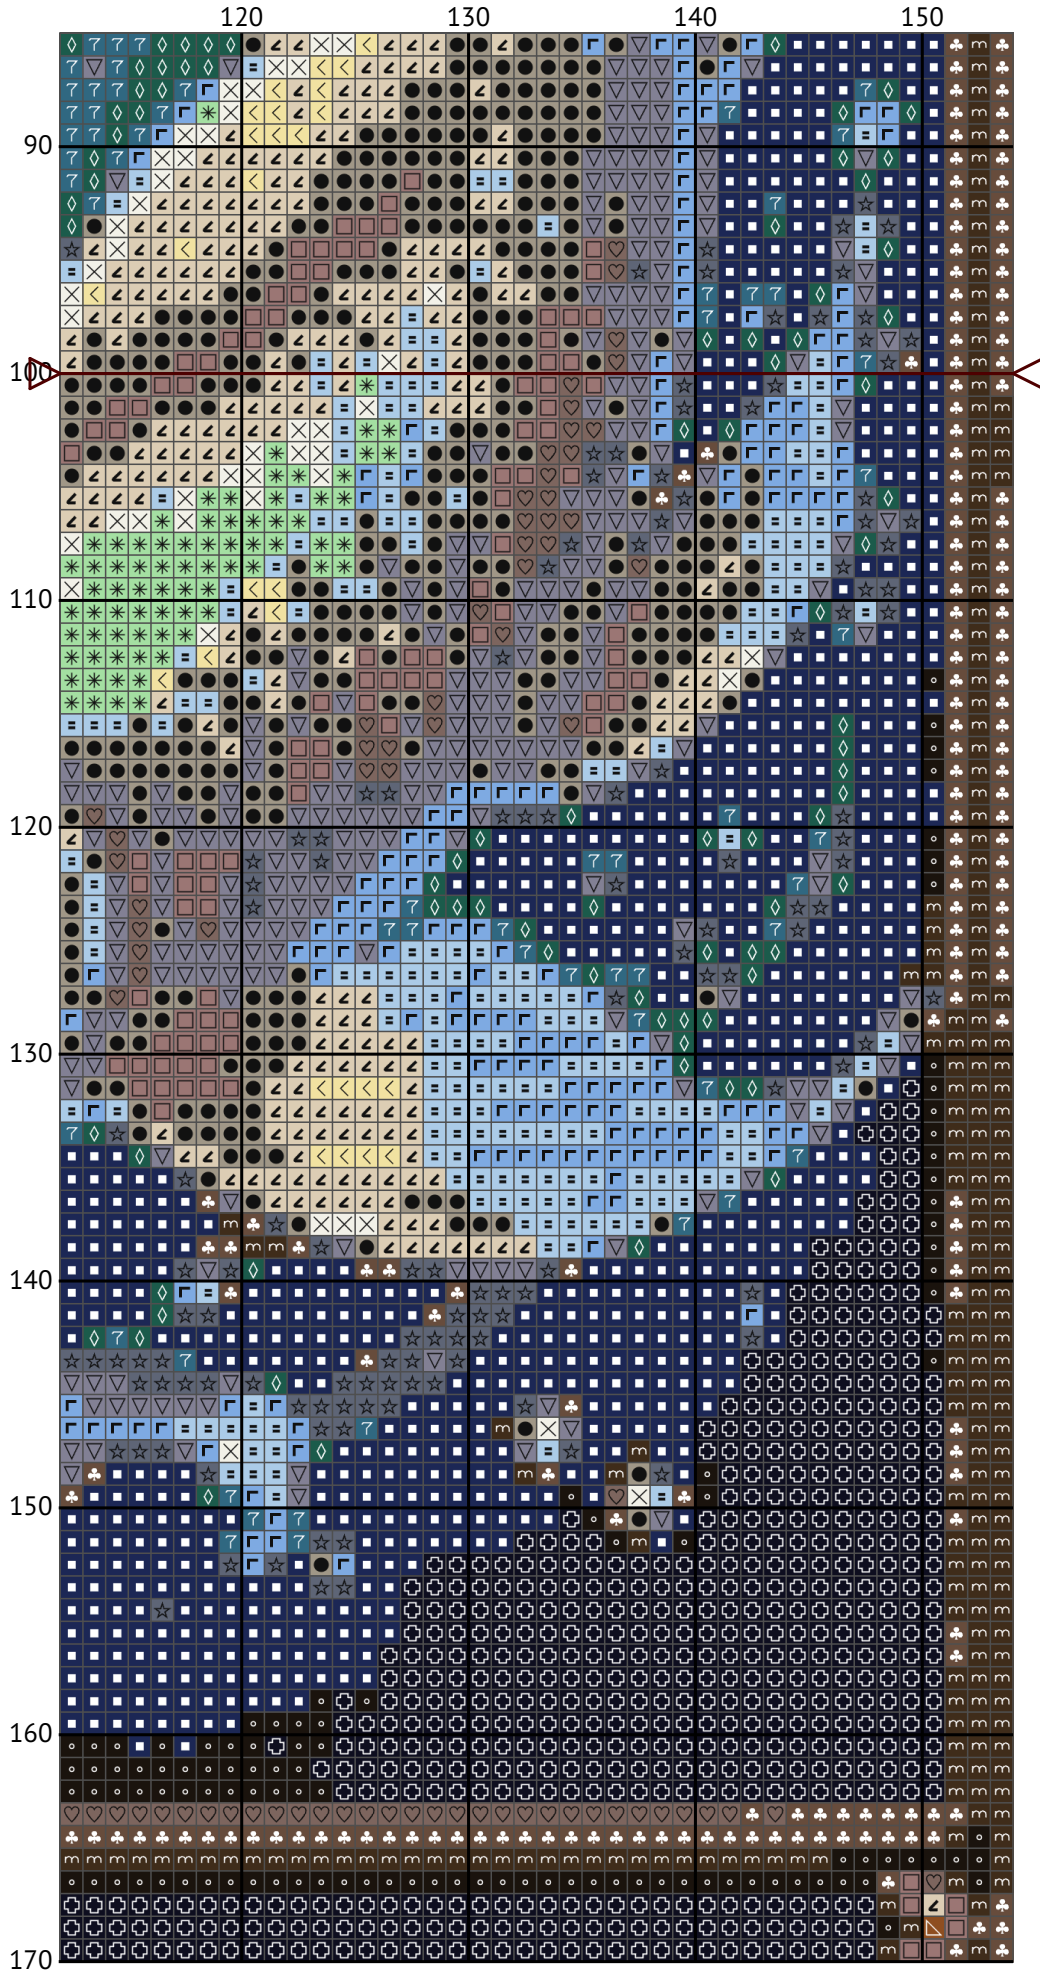

# Знак зодиака Рыбы

Схема вышивки крестиком

Размер: 154 x 200 крестиков

Знак зодиака Рыбы

Знак зодиака Рыбы

Знак зодиака Рыбы

Знак зодиака Рыбы

Знак зодиака Рыбы

Знак зодиака Рыбы

Знак зодиака Рыбы

Знак зодиака Рыбы

Знак зодиака Рыбы

## Список нитей мулине DMC

N	Symbol	Number	Name	Stitches
1		 DMC 08	Driftwood - Dark	1470
2		 DMC 318	Steel Gray - Light	1713
3		 DMC 336	Navy Blue	5216
4		 DMC 414	Steel Gray - Dark	1032
5		 DMC 435	Brown - Very Light	337
6		 DMC 451	Shell Gray - Dark	311
7		 DMC 648	Beaver Gray - Light	2448
8		 DMC 800	Delft Blue - Pale	1868
9		 DMC 939	Navy Blue - Very Dark	4094
10		 DMC 955	Nile Green - Light	402
11		 DMC 991	Aquamarine - Dark	1860
12		 DMC 3033	Mocha Brown - Very Light	1830
13		 DMC 3371	Black Brown	1300
14		 DMC 3752	Antique Blue - Very Light	1780
15		 DMC 3781	Mocha Brown - Dark	1293
16		 DMC 3810	Turquoise - Dark	2066
17		 DMC 3823	Yellow - Ultra Pale	588
18		 DMC 3861	Cocoa - Light	571
19		 DMC 3865	Winter White	621