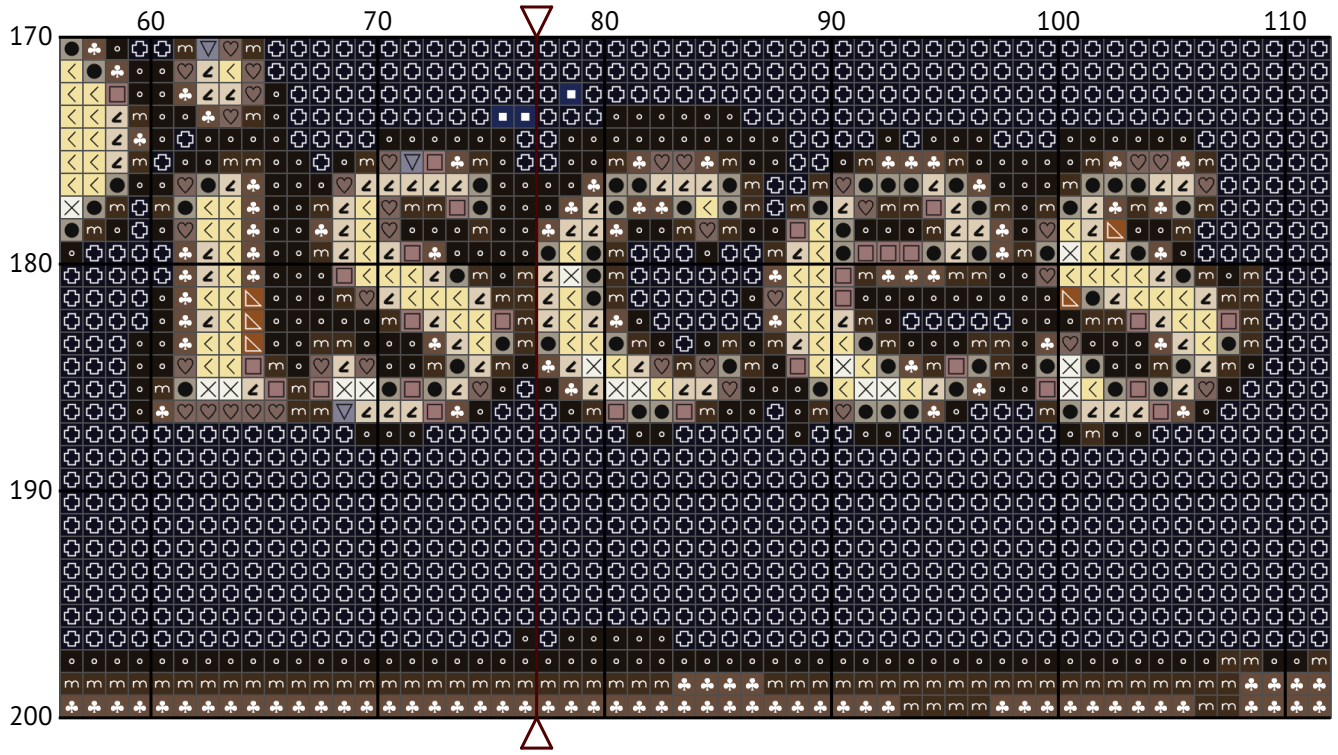

# Знак зодиака Рыбы

Схема вышивки крестиком

Размер: 154 x 200 крестиков

Знак зодиака Рыбы

Знак зодиака Рыбы

Знак зодиака Рыбы

Знак зодиака Рыбы

Знак зодиака Рыбы

Знак зодиака Рыбы

Знак зодиака Рыбы

Знак зодиака Рыбы

Знак зодиака Рыбы

## Список нитей мулине DMC

N	Symbol	Number	Name	Stitches
1		 DMC 08	Driftwood - Dark	1470
2		 DMC 318	Steel Gray - Light	1713
3		 DMC 336	Navy Blue	5216
4		 DMC 414	Steel Gray - Dark	1032
5		 DMC 435	Brown - Very Light	337
6		 DMC 451	Shell Gray - Dark	311
7		 DMC 648	Beaver Gray - Light	2448
8		 DMC 800	Delft Blue - Pale	1868
9		 DMC 939	Navy Blue - Very Dark	4094
10		 DMC 955	Nile Green - Light	402
11		 DMC 991	Aquamarine - Dark	1860
12		 DMC 3033	Mocha Brown - Very Light	1830
13		 DMC 3371	Black Brown	1300
14		 DMC 3752	Antique Blue - Very Light	1780
15		 DMC 3781	Mocha Brown - Dark	1293
16		 DMC 3810	Turquoise - Dark	2066
17		 DMC 3823	Yellow - Ultra Pale	588
18		 DMC 3861	Cocoa - Light	571
19		 DMC 3865	Winter White	621