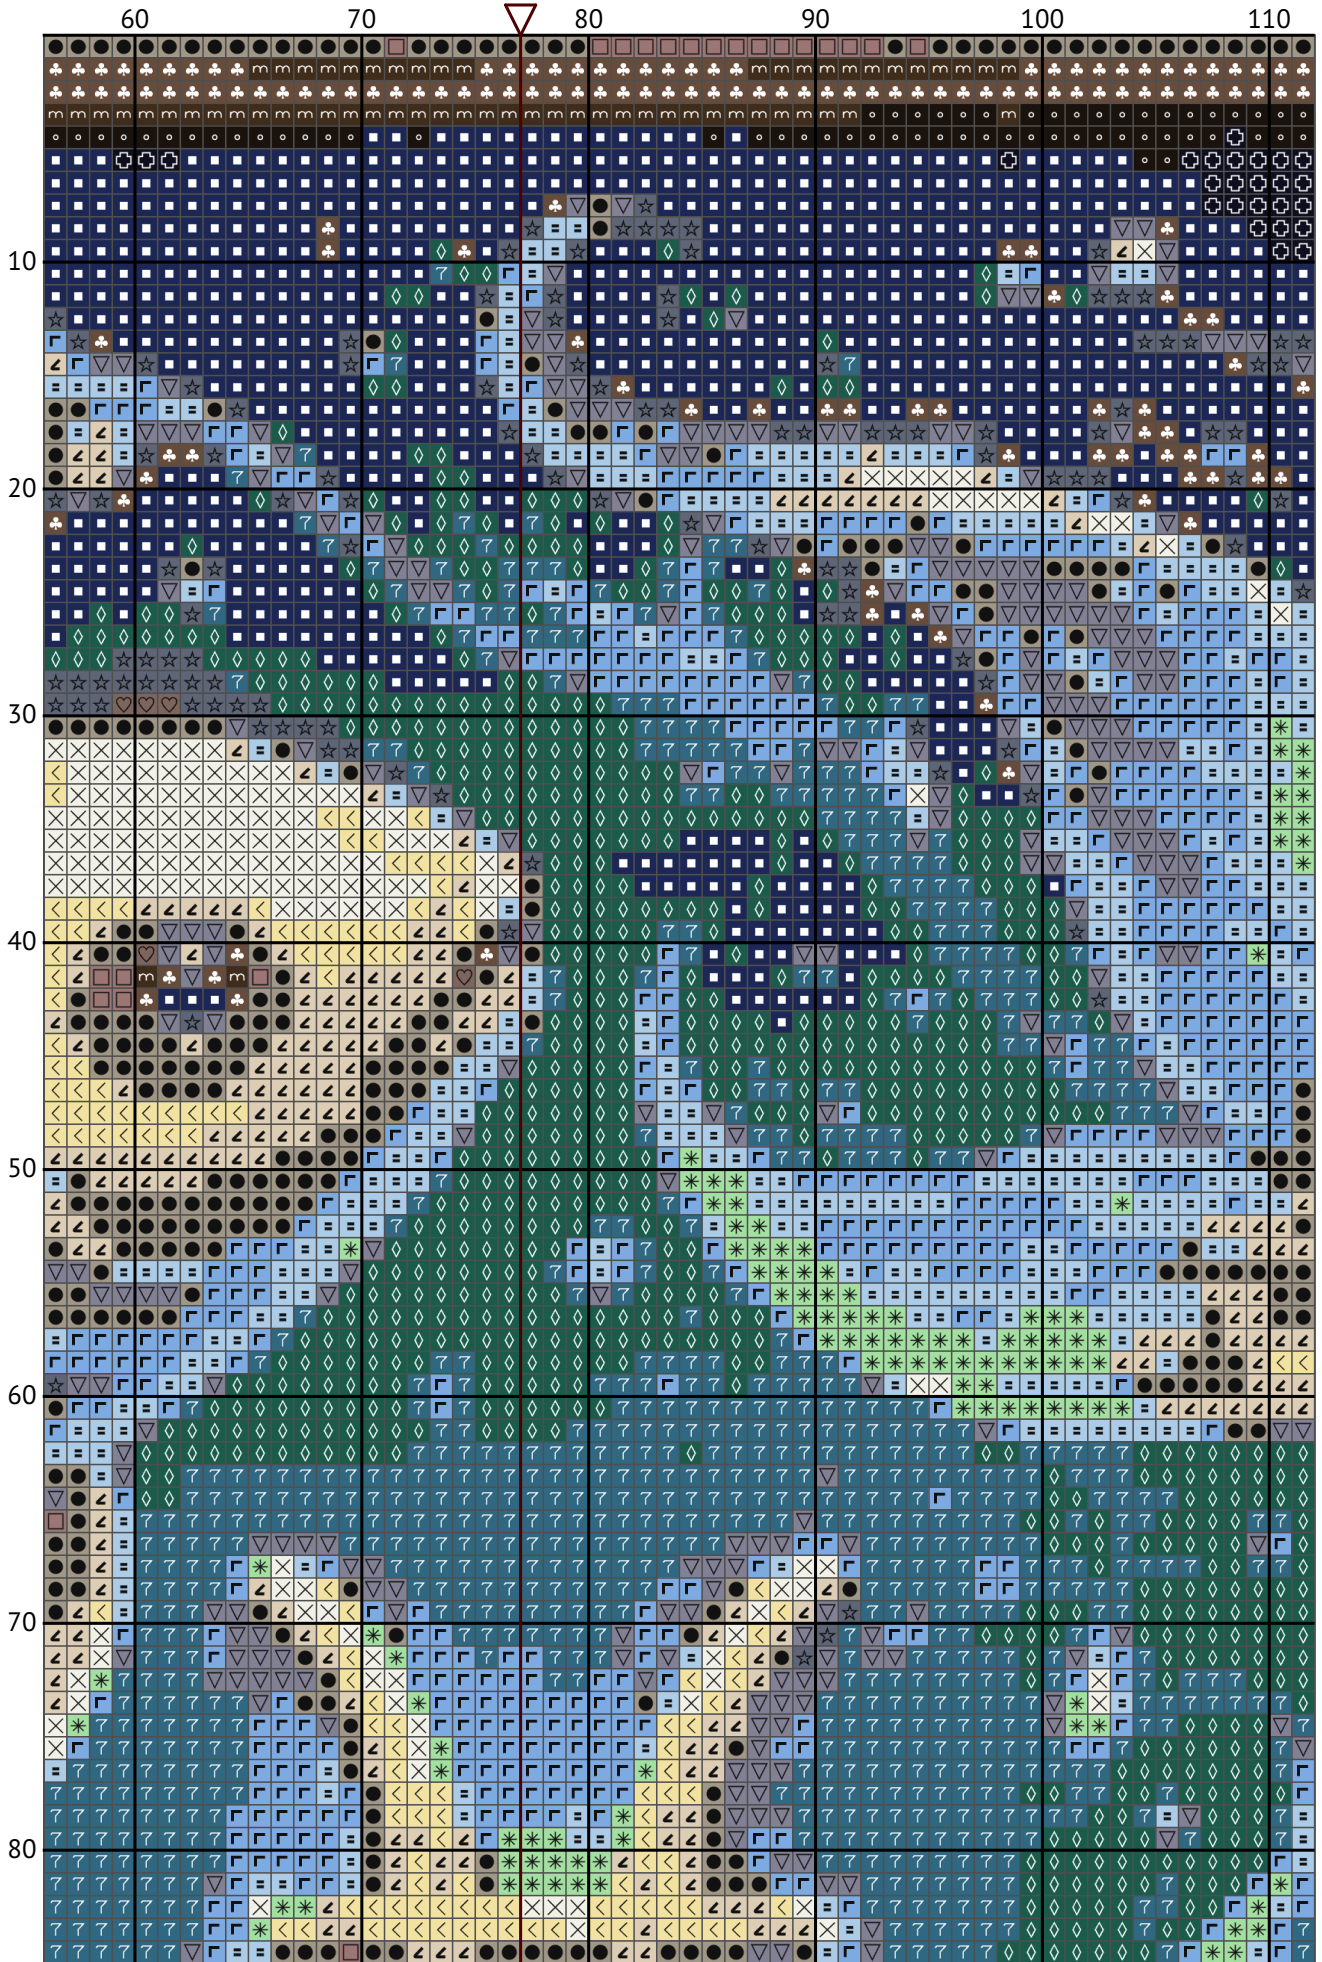

# Знак зодиака Рыбы

Схема вышивки крестиком

Размер: 154 x 200 крестиков

Знак зодиака Рыбы

Знак зодиака Рыбы

Знак зодиака Рыбы

Знак зодиака Рыбы

Знак зодиака Рыбы

Знак зодиака Рыбы

Знак зодиака Рыбы

Знак зодиака Рыбы

Знак зодиака Рыбы

## Список нитей мулине DMC

N	Symbol	Number	Name	Stitches
1		 DMC 08	Driftwood - Dark	1470
2		 DMC 318	Steel Gray - Light	1713
3		 DMC 336	Navy Blue	5216
4		 DMC 414	Steel Gray - Dark	1032
5		 DMC 435	Brown - Very Light	337
6		 DMC 451	Shell Gray - Dark	311
7		 DMC 648	Beaver Gray - Light	2448
8		 DMC 800	Delft Blue - Pale	1868
9		 DMC 939	Navy Blue - Very Dark	4094
10		 DMC 955	Nile Green - Light	402
11		 DMC 991	Aquamarine - Dark	1860
12		 DMC 3033	Mocha Brown - Very Light	1830
13		 DMC 3371	Black Brown	1300
14		 DMC 3752	Antique Blue - Very Light	1780
15		 DMC 3781	Mocha Brown - Dark	1293
16		 DMC 3810	Turquoise - Dark	2066
17		 DMC 3823	Yellow - Ultra Pale	588
18		 DMC 3861	Cocoa - Light	571
19		 DMC 3865	Winter White	621