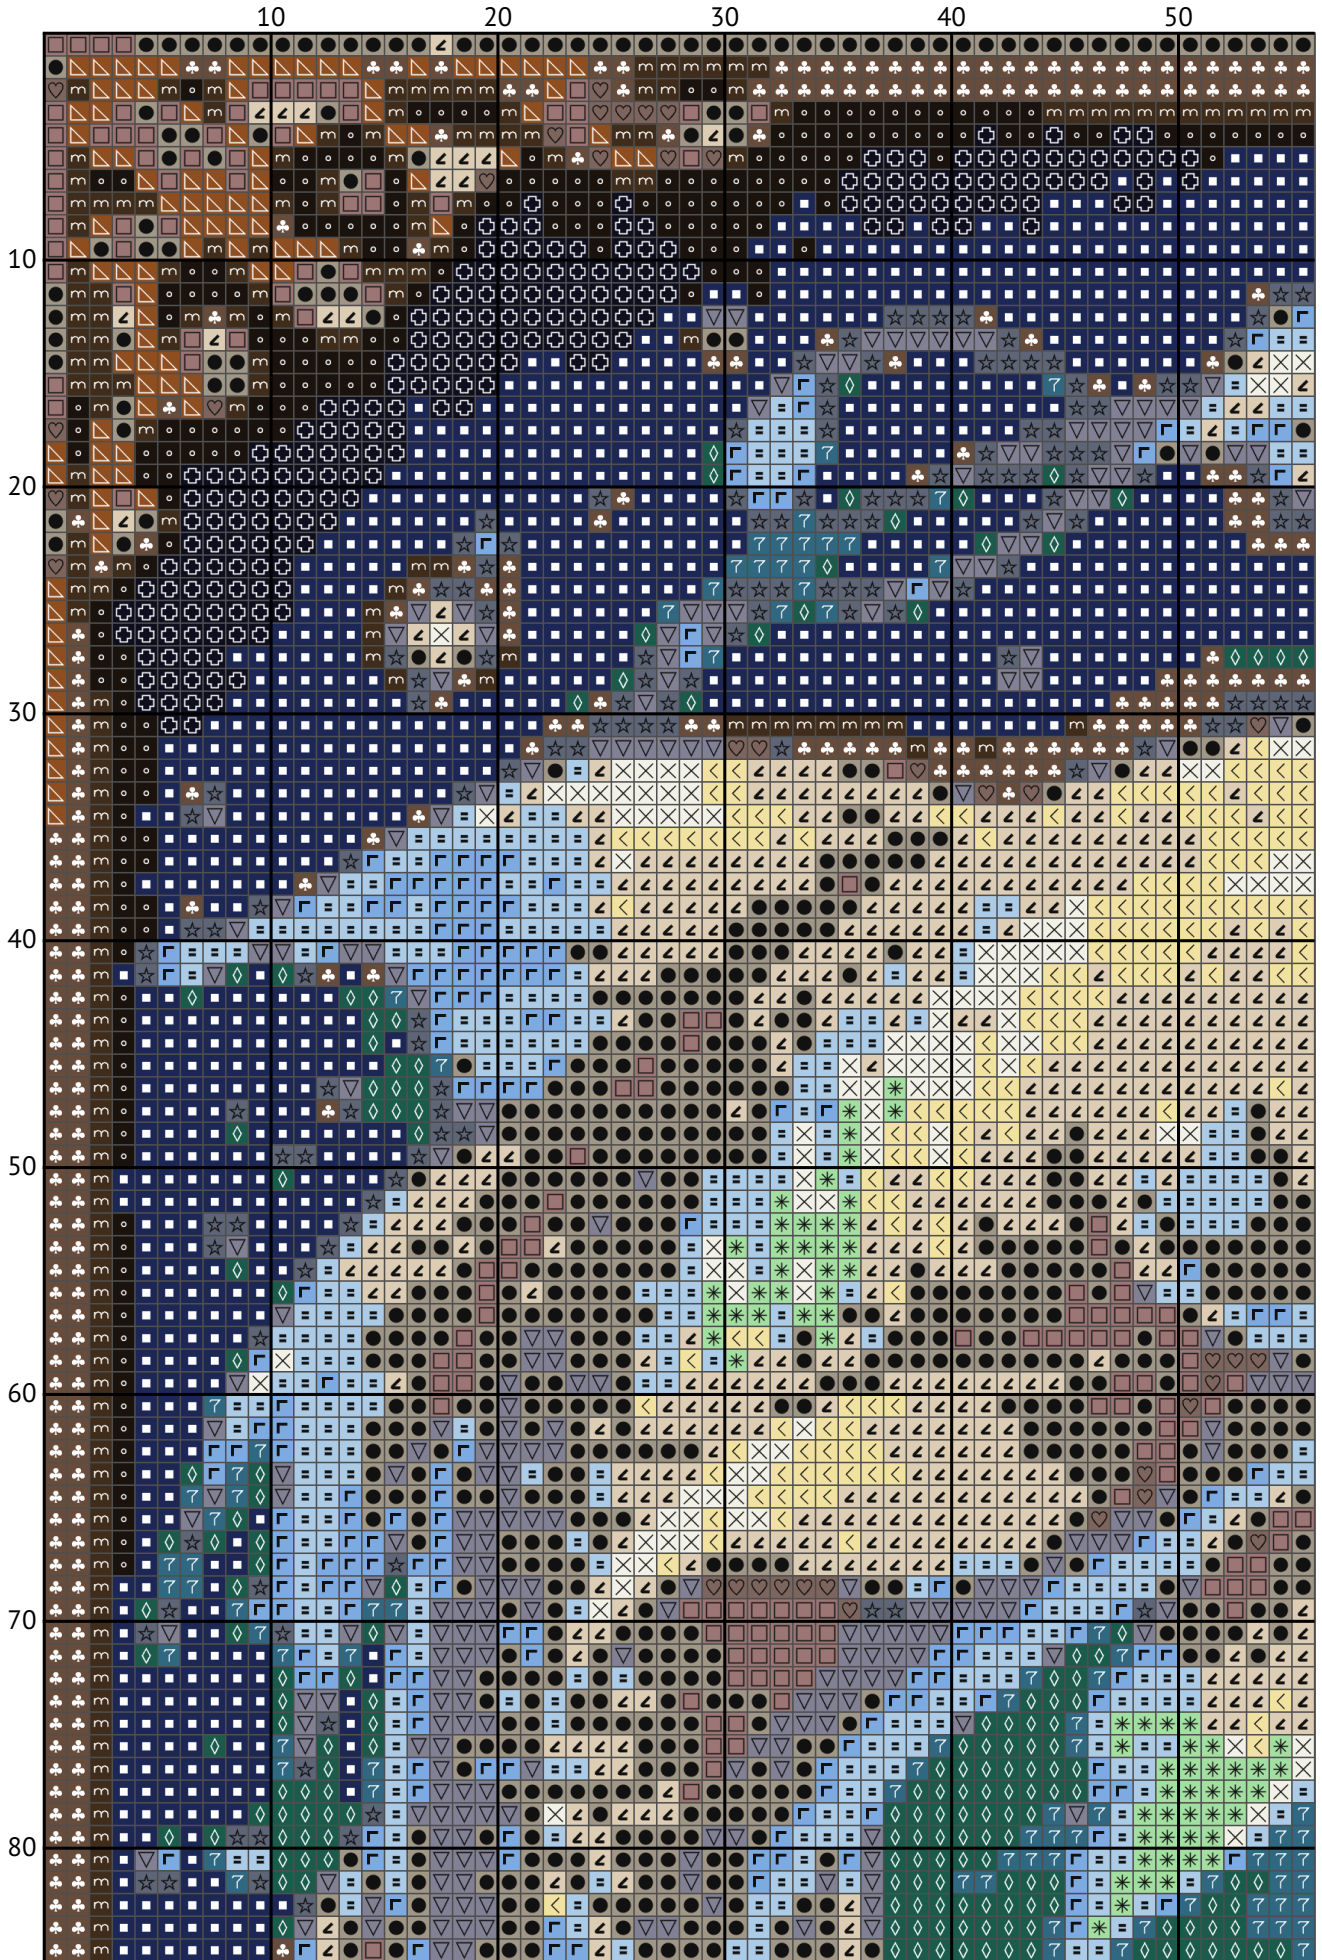

# Знак зодиака Рыбы

Схема вышивки крестиком

Размер: 154 x 200 крестиков

Знак зодиака Рыбы

Знак зодиака Рыбы

Знак зодиака Рыбы

Знак зодиака Рыбы

Знак зодиака Рыбы

Знак зодиака Рыбы

Знак зодиака Рыбы

Знак зодиака Рыбы

Знак зодиака Рыбы

## Список нитей мулине DMC

N	Symbol	Number	Name	Stitches
1		 DMC 08	Driftwood - Dark	1470
2		 DMC 318	Steel Gray - Light	1713
3		 DMC 336	Navy Blue	5216
4		 DMC 414	Steel Gray - Dark	1032
5		 DMC 435	Brown - Very Light	337
6		 DMC 451	Shell Gray - Dark	311
7		 DMC 648	Beaver Gray - Light	2448
8		 DMC 800	Delft Blue - Pale	1868
9		 DMC 939	Navy Blue - Very Dark	4094
10		 DMC 955	Nile Green - Light	402
11		 DMC 991	Aquamarine - Dark	1860
12		 DMC 3033	Mocha Brown - Very Light	1830
13		 DMC 3371	Black Brown	1300
14		 DMC 3752	Antique Blue - Very Light	1780
15		 DMC 3781	Mocha Brown - Dark	1293
16		 DMC 3810	Turquoise - Dark	2066
17		 DMC 3823	Yellow - Ultra Pale	588
18		 DMC 3861	Cocoa - Light	571
19		 DMC 3865	Winter White	621