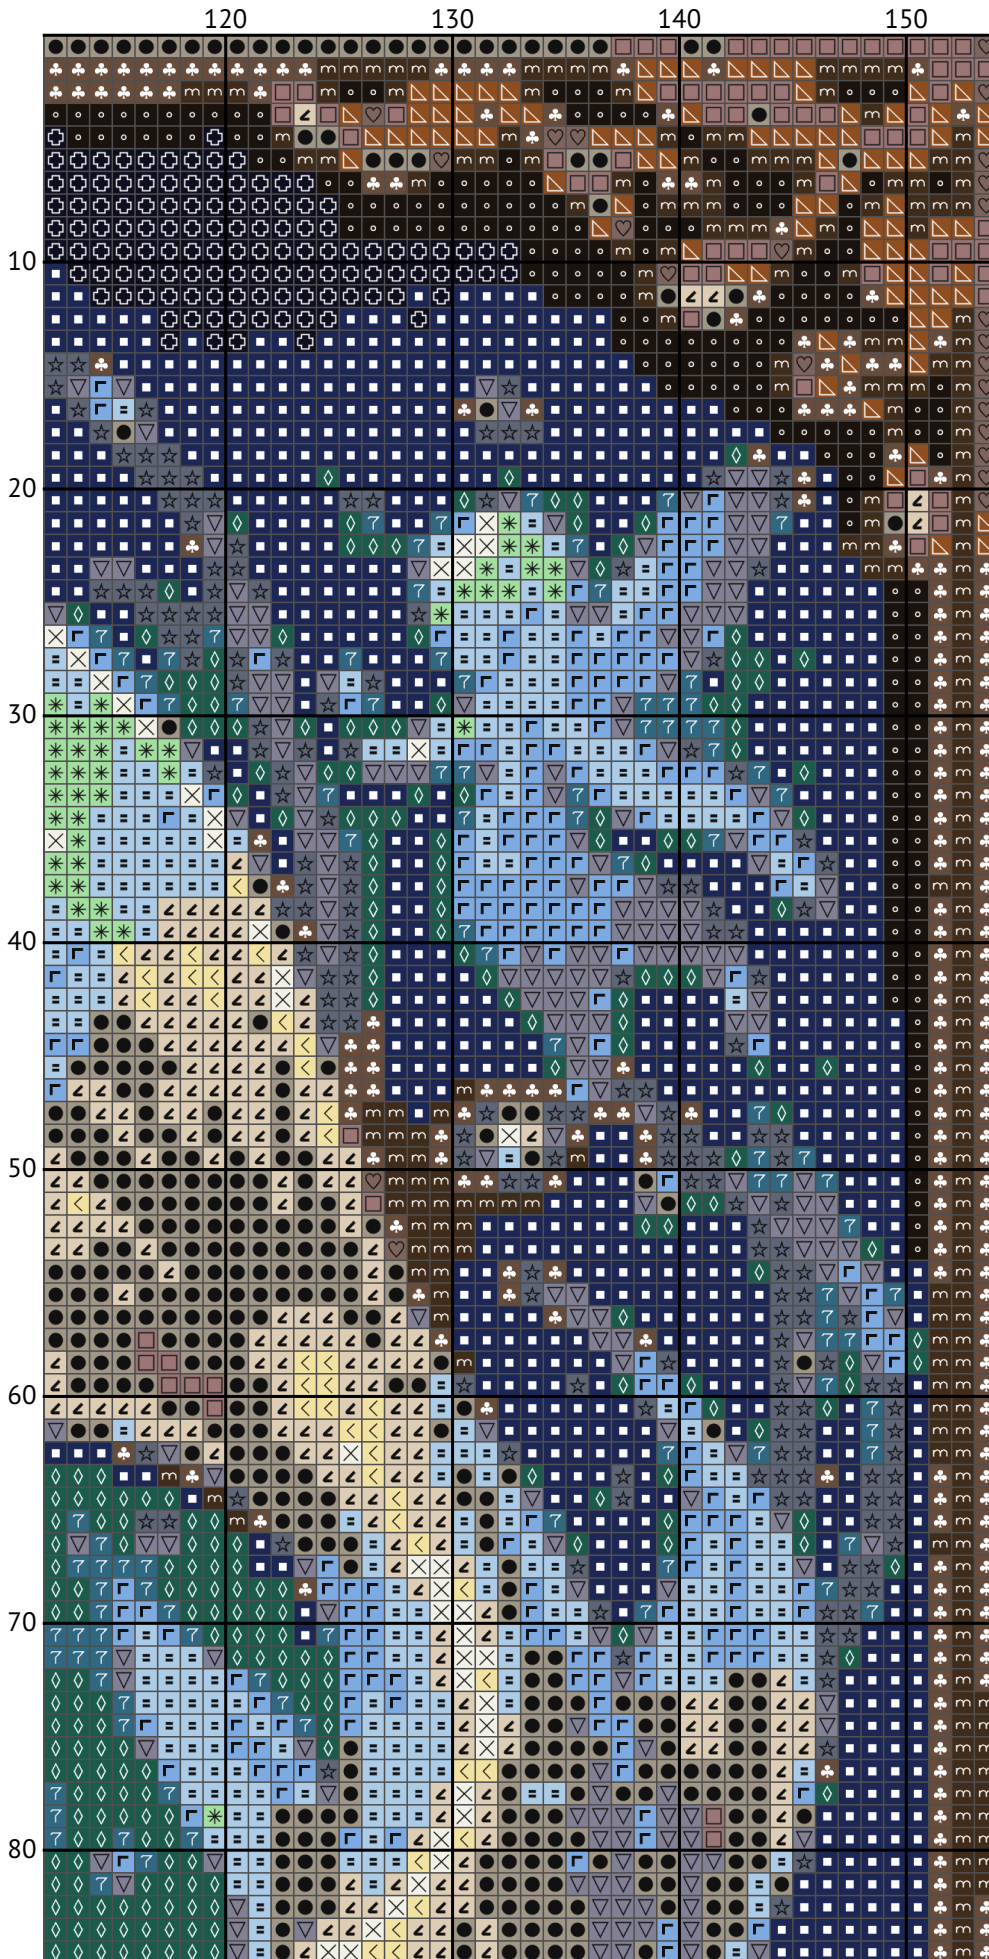

# Знак зодиака Рыбы

Схема вышивки крестиком

Размер: 154 x 200 крестиков

Знак зодиака Рыбы

Знак зодиака Рыбы

Знак зодиака Рыбы

Знак зодиака Рыбы

Знак зодиака Рыбы

Знак зодиака Рыбы

Знак зодиака Рыбы

Знак зодиака Рыбы

Знак зодиака Рыбы

## Список нитей мулине DMC

N	Symbol	Number	Name	Stitches
1		 DMC 08	Driftwood - Dark	1470
2		 DMC 318	Steel Gray - Light	1713
3		 DMC 336	Navy Blue	5216
4		 DMC 414	Steel Gray - Dark	1032
5		 DMC 435	Brown - Very Light	337
6		 DMC 451	Shell Gray - Dark	311
7		 DMC 648	Beaver Gray - Light	2448
8		 DMC 800	Delft Blue - Pale	1868
9		 DMC 939	Navy Blue - Very Dark	4094
10		 DMC 955	Nile Green - Light	402
11		 DMC 991	Aquamarine - Dark	1860
12		 DMC 3033	Mocha Brown - Very Light	1830
13		 DMC 3371	Black Brown	1300
14		 DMC 3752	Antique Blue - Very Light	1780
15		 DMC 3781	Mocha Brown - Dark	1293
16		 DMC 3810	Turquoise - Dark	2066
17		 DMC 3823	Yellow - Ultra Pale	588
18		 DMC 3861	Cocoa - Light	571
19		 DMC 3865	Winter White	621