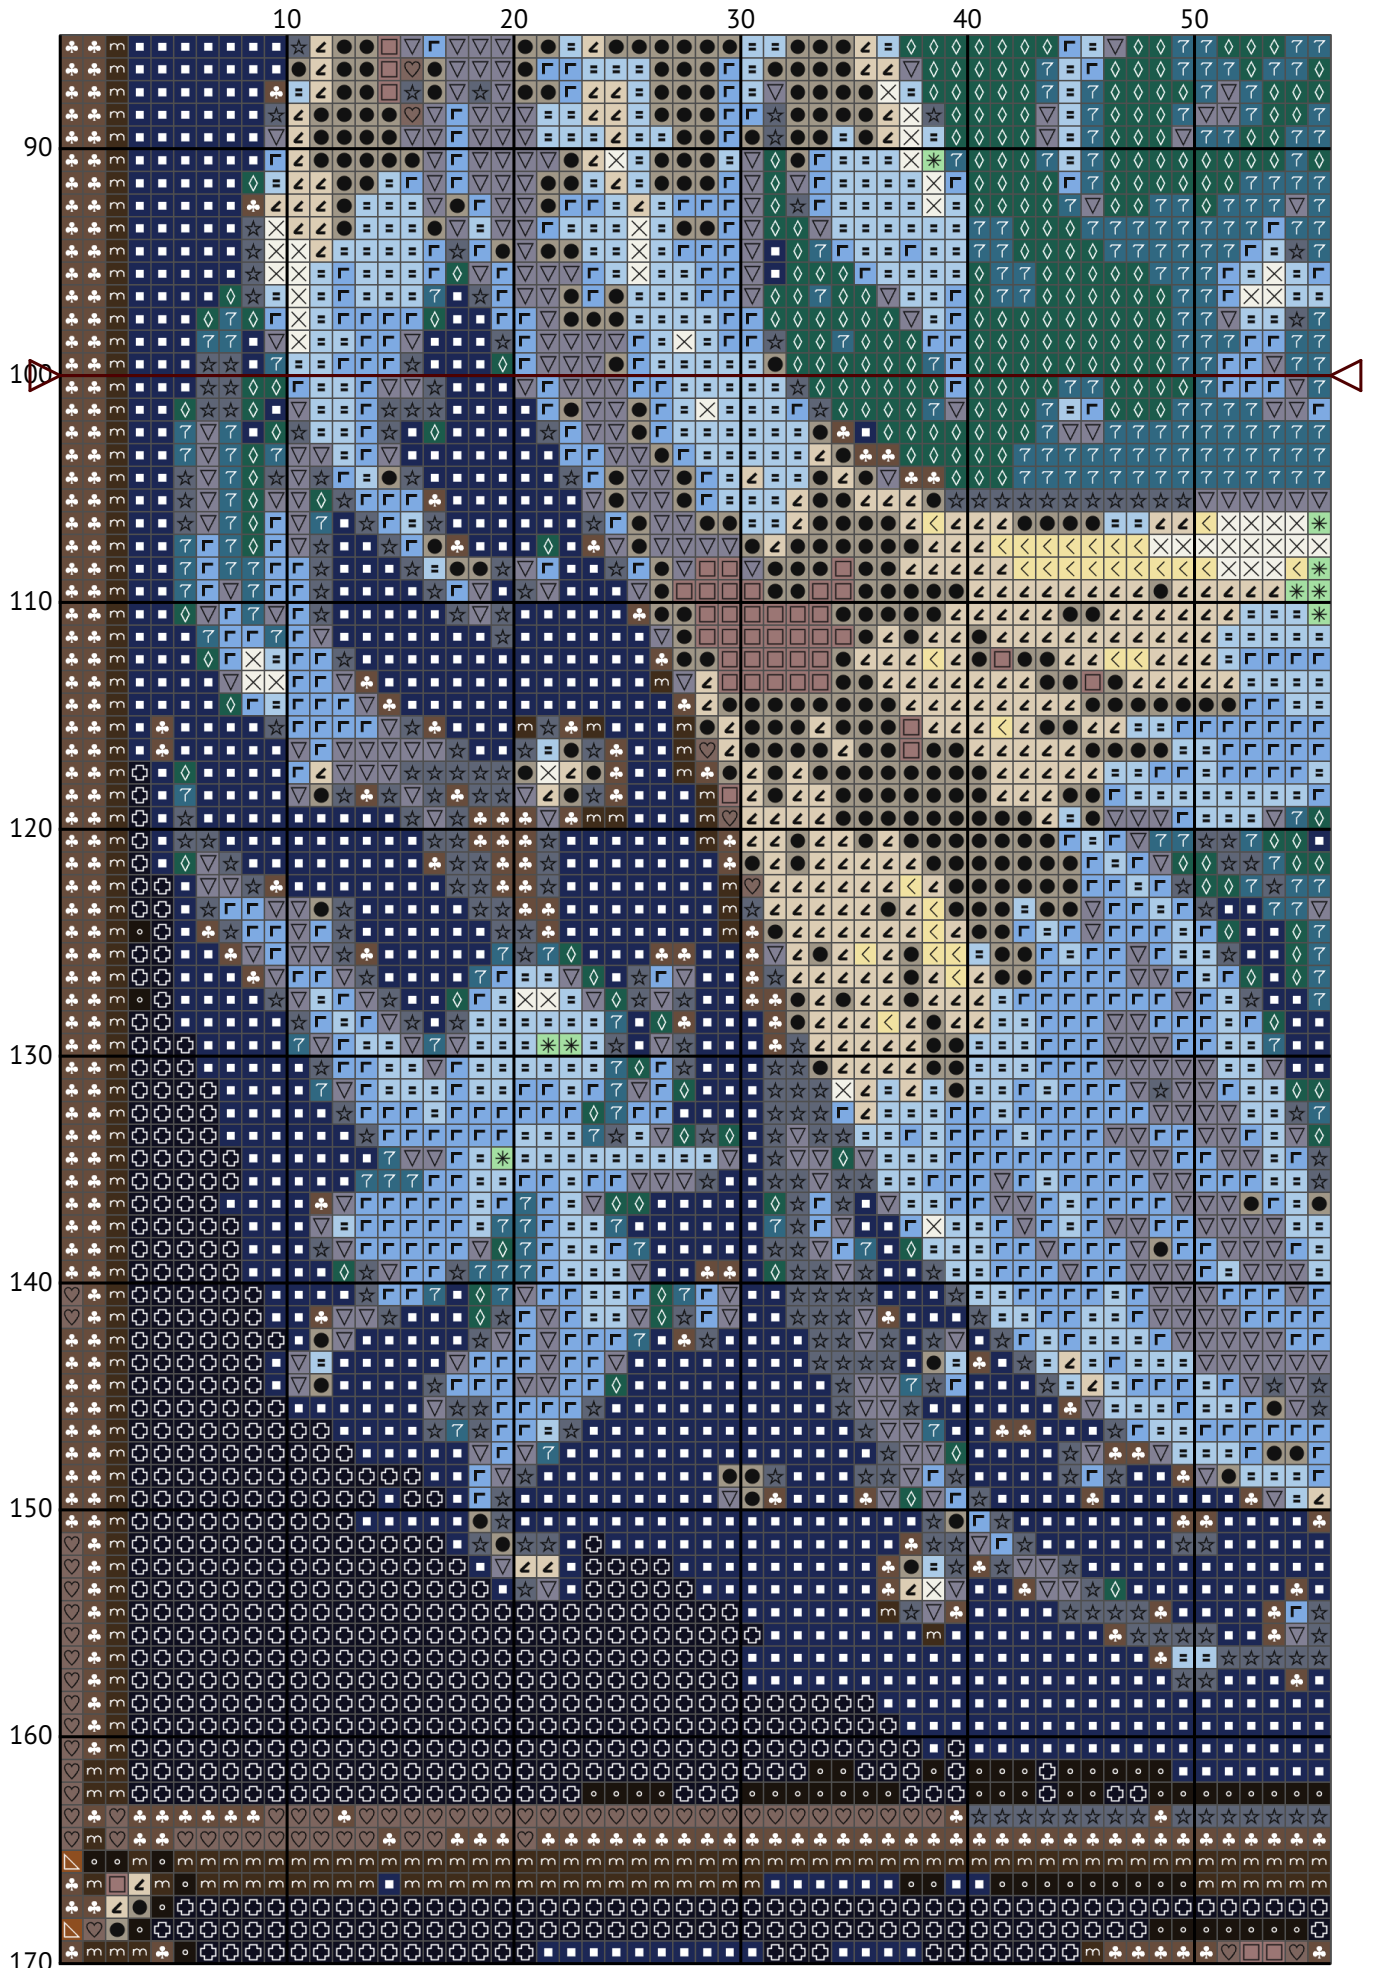

# Знак зодиака Рыбы

Схема вышивки крестиком

Размер: 154 x 200 крестиков

Знак зодиака Рыбы

Знак зодиака Рыбы

Знак зодиака Рыбы

Знак зодиака Рыбы

Знак зодиака Рыбы

Знак зодиака Рыбы

Знак зодиака Рыбы

Знак зодиака Рыбы

Знак зодиака Рыбы

## Список нитей мулине DMC

N	Symbol	Number	Name	Stitches
1		 DMC 08	Driftwood - Dark	1470
2		 DMC 318	Steel Gray - Light	1713
3		 DMC 336	Navy Blue	5216
4		 DMC 414	Steel Gray - Dark	1032
5		 DMC 435	Brown - Very Light	337
6		 DMC 451	Shell Gray - Dark	311
7		 DMC 648	Beaver Gray - Light	2448
8		 DMC 800	Delft Blue - Pale	1868
9		 DMC 939	Navy Blue - Very Dark	4094
10		 DMC 955	Nile Green - Light	402
11		 DMC 991	Aquamarine - Dark	1860
12		 DMC 3033	Mocha Brown - Very Light	1830
13		 DMC 3371	Black Brown	1300
14		 DMC 3752	Antique Blue - Very Light	1780
15		 DMC 3781	Mocha Brown - Dark	1293
16		 DMC 3810	Turquoise - Dark	2066
17		 DMC 3823	Yellow - Ultra Pale	588
18		 DMC 3861	Cocoa - Light	571
19		 DMC 3865	Winter White	621