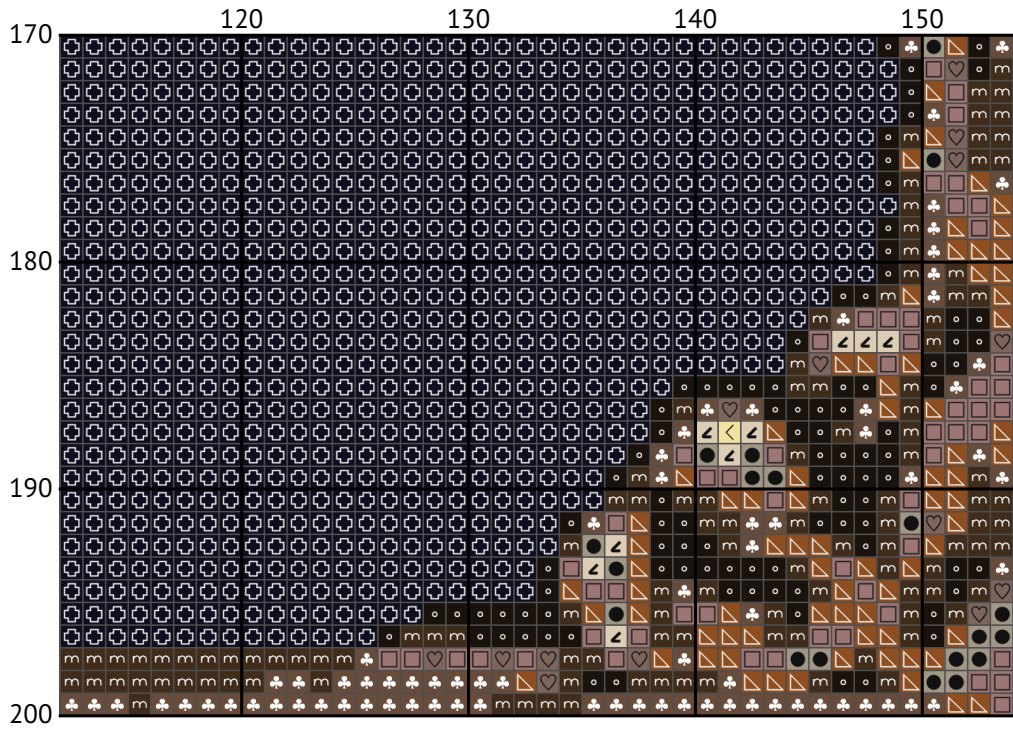

# Знак зодиака Рыбы

Схема вышивки крестиком

Размер: 154 x 200 крестиков

Знак зодиака Рыбы

Знак зодиака Рыбы

Знак зодиака Рыбы

Знак зодиака Рыбы

Знак зодиака Рыбы

Знак зодиака Рыбы

Знак зодиака Рыбы

Знак зодиака Рыбы

Знак зодиака Рыбы

## Список нитей мулине DMC

N	Symbol	Number	Name	Stitches
1		 DMC 08	Driftwood - Dark	1470
2		 DMC 318	Steel Gray - Light	1713
3		 DMC 336	Navy Blue	5216
4		 DMC 414	Steel Gray - Dark	1032
5		 DMC 435	Brown - Very Light	337
6		 DMC 451	Shell Gray - Dark	311
7		 DMC 648	Beaver Gray - Light	2448
8		 DMC 800	Delft Blue - Pale	1868
9		 DMC 939	Navy Blue - Very Dark	4094
10		 DMC 955	Nile Green - Light	402
11		 DMC 991	Aquamarine - Dark	1860
12		 DMC 3033	Mocha Brown - Very Light	1830
13		 DMC 3371	Black Brown	1300
14		 DMC 3752	Antique Blue - Very Light	1780
15		 DMC 3781	Mocha Brown - Dark	1293
16		 DMC 3810	Turquoise - Dark	2066
17		 DMC 3823	Yellow - Ultra Pale	588
18		 DMC 3861	Cocoa - Light	571
19		 DMC 3865	Winter White	621