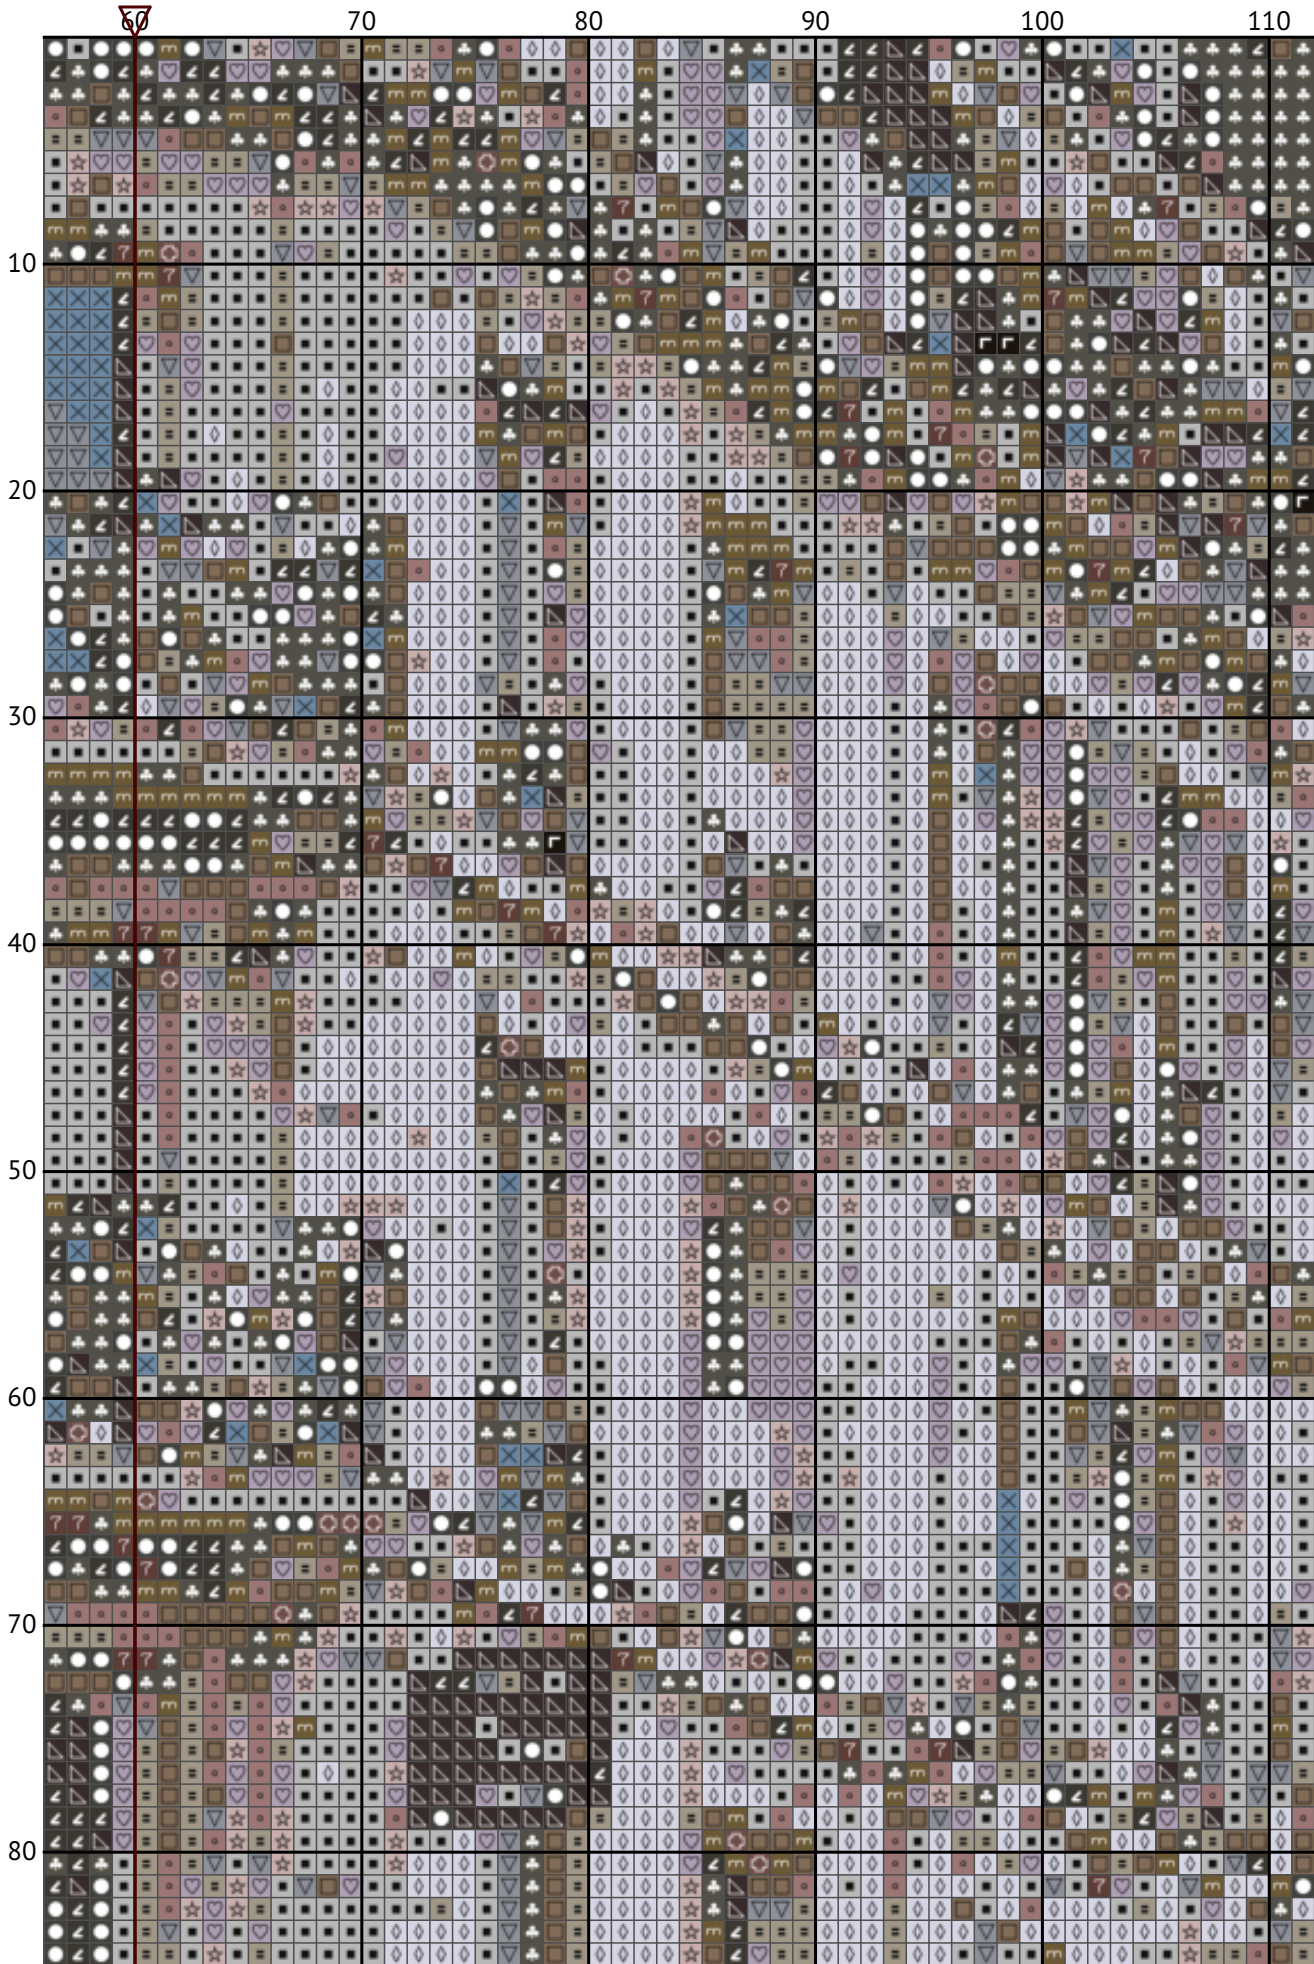

Вулиці Парижа

Схема вишивки хрестиком

Розмір: 120 x 180 хрестиків

Вулиці Парижа

Вулиці Парижа

Вулиці Парижа

120

Вулиці Парижа

Вулиці Парижа

Вулиці Парижа

Вулиці Парижа

Вулиці Парижа

Вулиці Парижа

Вулиці Парижа
Список ниток муліне DMC

N	Symbol	Number	Name	Stitches
1		 DMC 01	Tin - White	2906
2		 DMC 03	Tin - Medium	832
3		 DMC 07	Driftwood	1687
4		 DMC 09	Cocoa - Very Dark	2051
5		 DMC 27	Violet - White	1345
6		 DMC 223	Shell Pink - Light	381
7		 DMC 452	Shell Gray - Medium	643
8		 DMC 535	Ash Gray - Very Light	1183
9		 DMC 611	Drab Brown	735
10		 DMC 645	Beaver Gray - Very Dark	1572
11		 DMC 648	Beaver Gray - Light	1145
12		 DMC 779	Cocoa - Dark	691
13		 DMC 801	Coffee Brown - Dark	244
14		 DMC 844	Beaver Gray - Ultra Dark	1097
15		 DMC 932	Antique Blue - Light	162
16		 DMC 3371	Black Brown	972
17		 DMC 3726	Antique Mauve - Dark	508
18		 DMC 3743	Antique Violet - Very Light	1875
19		 DMC 3860	Cocoa	460
20		 DMC 3861	Cocoa - Light	1111