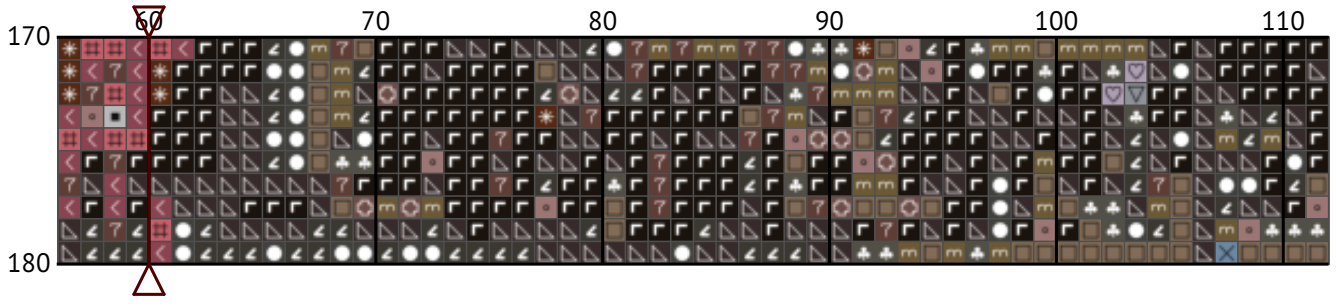

Вулиці Парижа

Схема вишивки хрестиком

Розмір: 120 x 180 хрестиків

Вулиці Парижа

Вулиці Парижа

Вулиці Парижа

120

Вулиці Парижа

Вулиці Парижа

Вулиці Парижа

Вулиці Парижа

Вулиці Парижа

Вулиці Парижа

Вулиці Парижа
Список ниток муліне DMC

N	Symbol	Number	Name	Stitches
1		 DMC 01	Tin - White	2906
2		 DMC 03	Tin - Medium	832
3		 DMC 07	Driftwood	1687
4		 DMC 09	Cocoa - Very Dark	2051
5		 DMC 27	Violet - White	1345
6		 DMC 223	Shell Pink - Light	381
7		 DMC 452	Shell Gray - Medium	643
8		 DMC 535	Ash Gray - Very Light	1183
9		 DMC 611	Drab Brown	735
10		 DMC 645	Beaver Gray - Very Dark	1572
11		 DMC 648	Beaver Gray - Light	1145
12		 DMC 779	Cocoa - Dark	691
13		 DMC 801	Coffee Brown - Dark	244
14		 DMC 844	Beaver Gray - Ultra Dark	1097
15		 DMC 932	Antique Blue - Light	162
16		 DMC 3371	Black Brown	972
17		 DMC 3726	Antique Mauve - Dark	508
18		 DMC 3743	Antique Violet - Very Light	1875
19		 DMC 3860	Cocoa	460
20		 DMC 3861	Cocoa - Light	1111