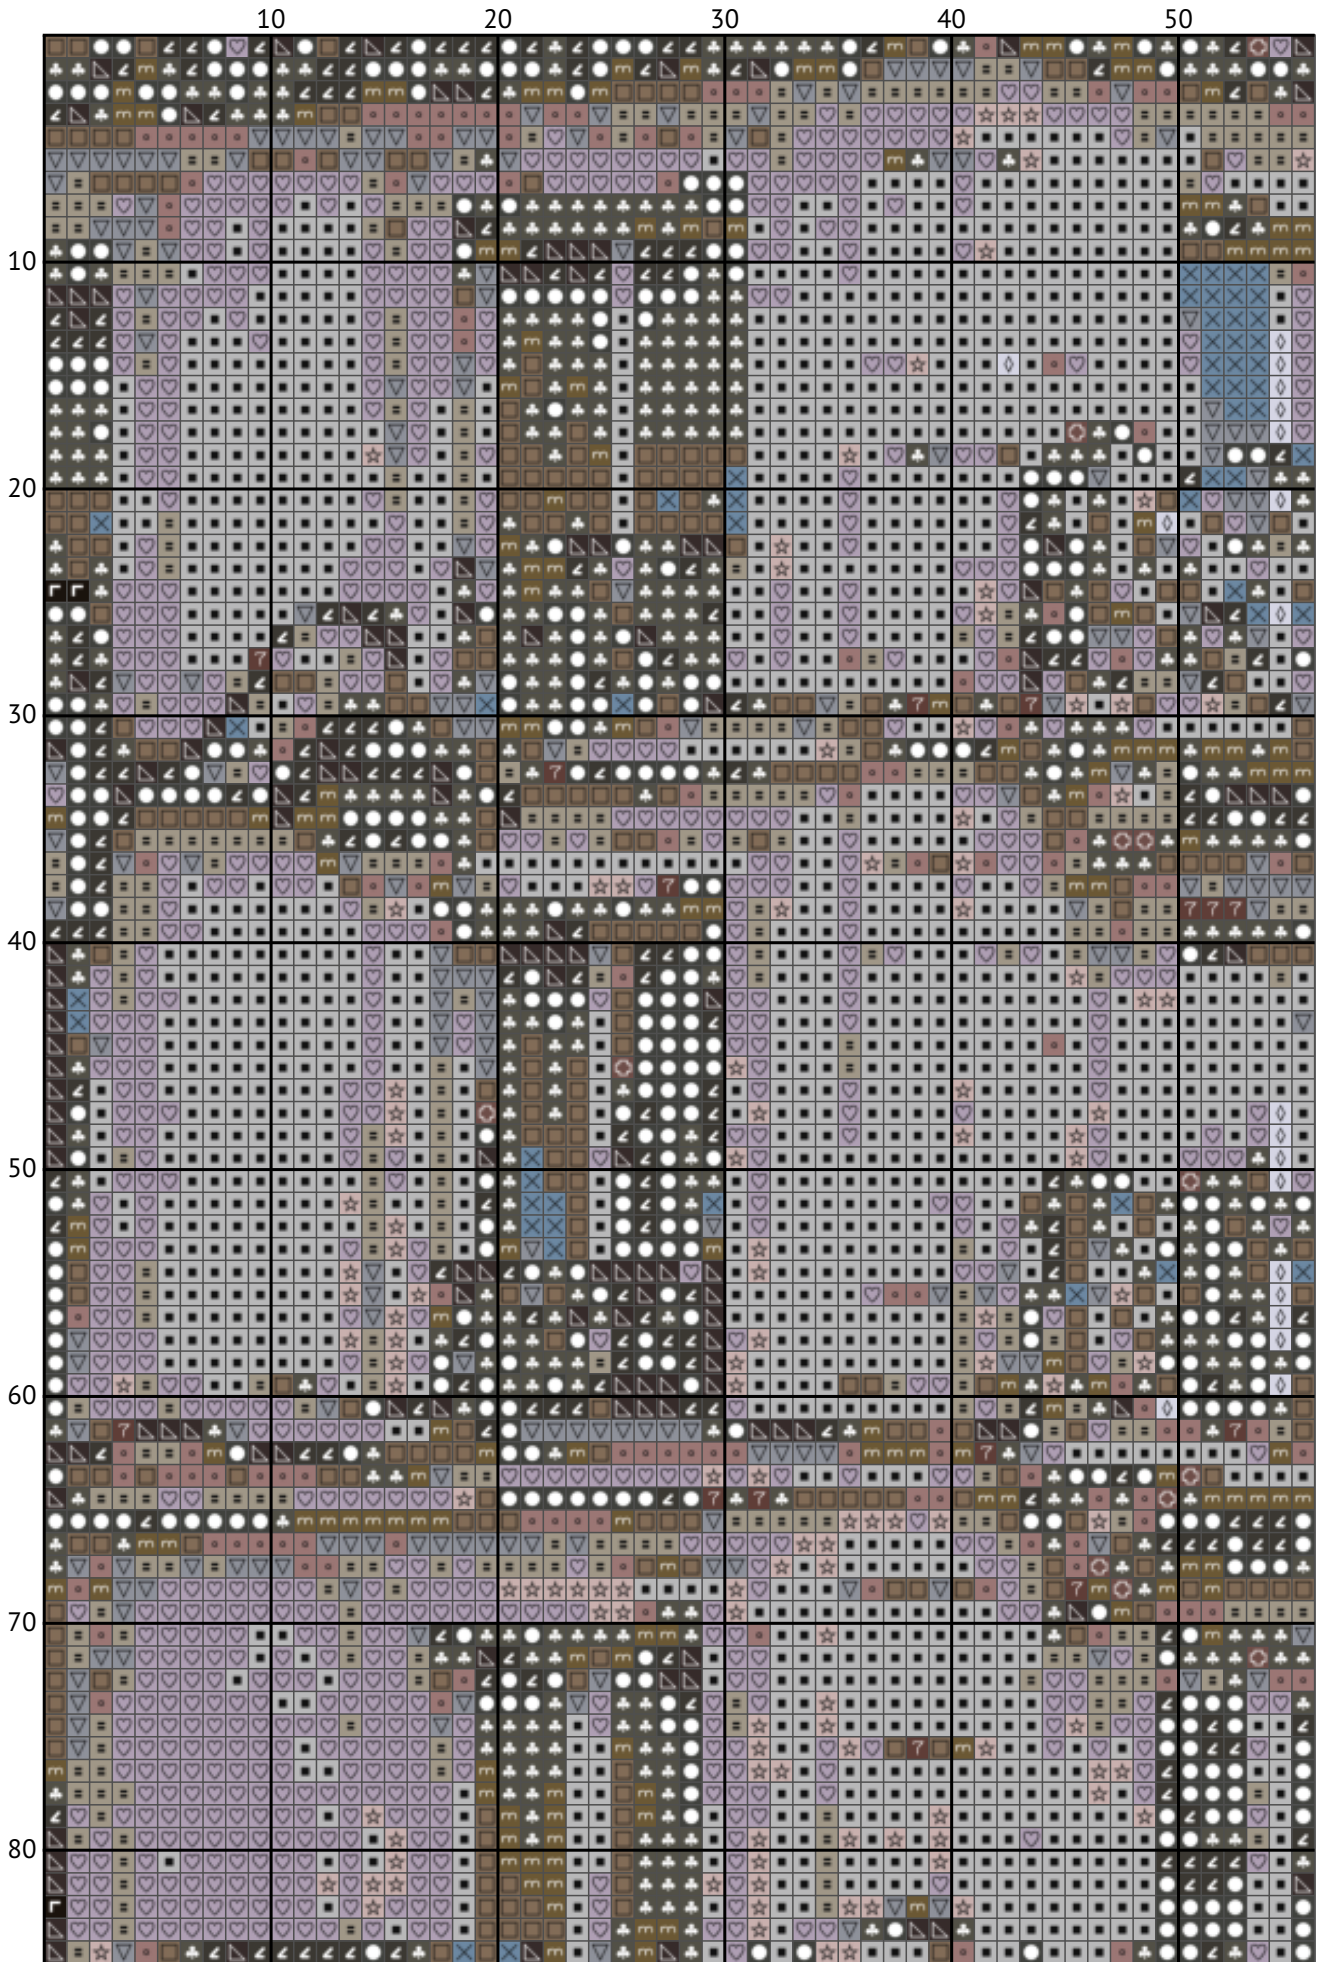

Вулиці Парижа

Схема вишивки хрестиком

Розмір: 120 x 180 хрестиків

Вулиці Парижа

Вулиці Парижа

Вулиці Парижа

120

Вулиці Парижа

Вулиці Парижа

Вулиці Парижа

Вулиці Парижа

Вулиці Парижа

Вулиці Парижа

Вулиці Парижа
Список ниток муліне DMC

N	Symbol	Number	Name	Stitches
1		 DMC 01	Tin - White	2906
2		 DMC 03	Tin - Medium	832
3		 DMC 07	Driftwood	1687
4		 DMC 09	Cocoa - Very Dark	2051
5		 DMC 27	Violet - White	1345
6		 DMC 223	Shell Pink - Light	381
7		 DMC 452	Shell Gray - Medium	643
8		 DMC 535	Ash Gray - Very Light	1183
9		 DMC 611	Drab Brown	735
10		 DMC 645	Beaver Gray - Very Dark	1572
11		 DMC 648	Beaver Gray - Light	1145
12		 DMC 779	Cocoa - Dark	691
13		 DMC 801	Coffee Brown - Dark	244
14		 DMC 844	Beaver Gray - Ultra Dark	1097
15		 DMC 932	Antique Blue - Light	162
16		 DMC 3371	Black Brown	972
17		 DMC 3726	Antique Mauve - Dark	508
18		 DMC 3743	Antique Violet - Very Light	1875
19		 DMC 3860	Cocoa	460
20		 DMC 3861	Cocoa - Light	1111