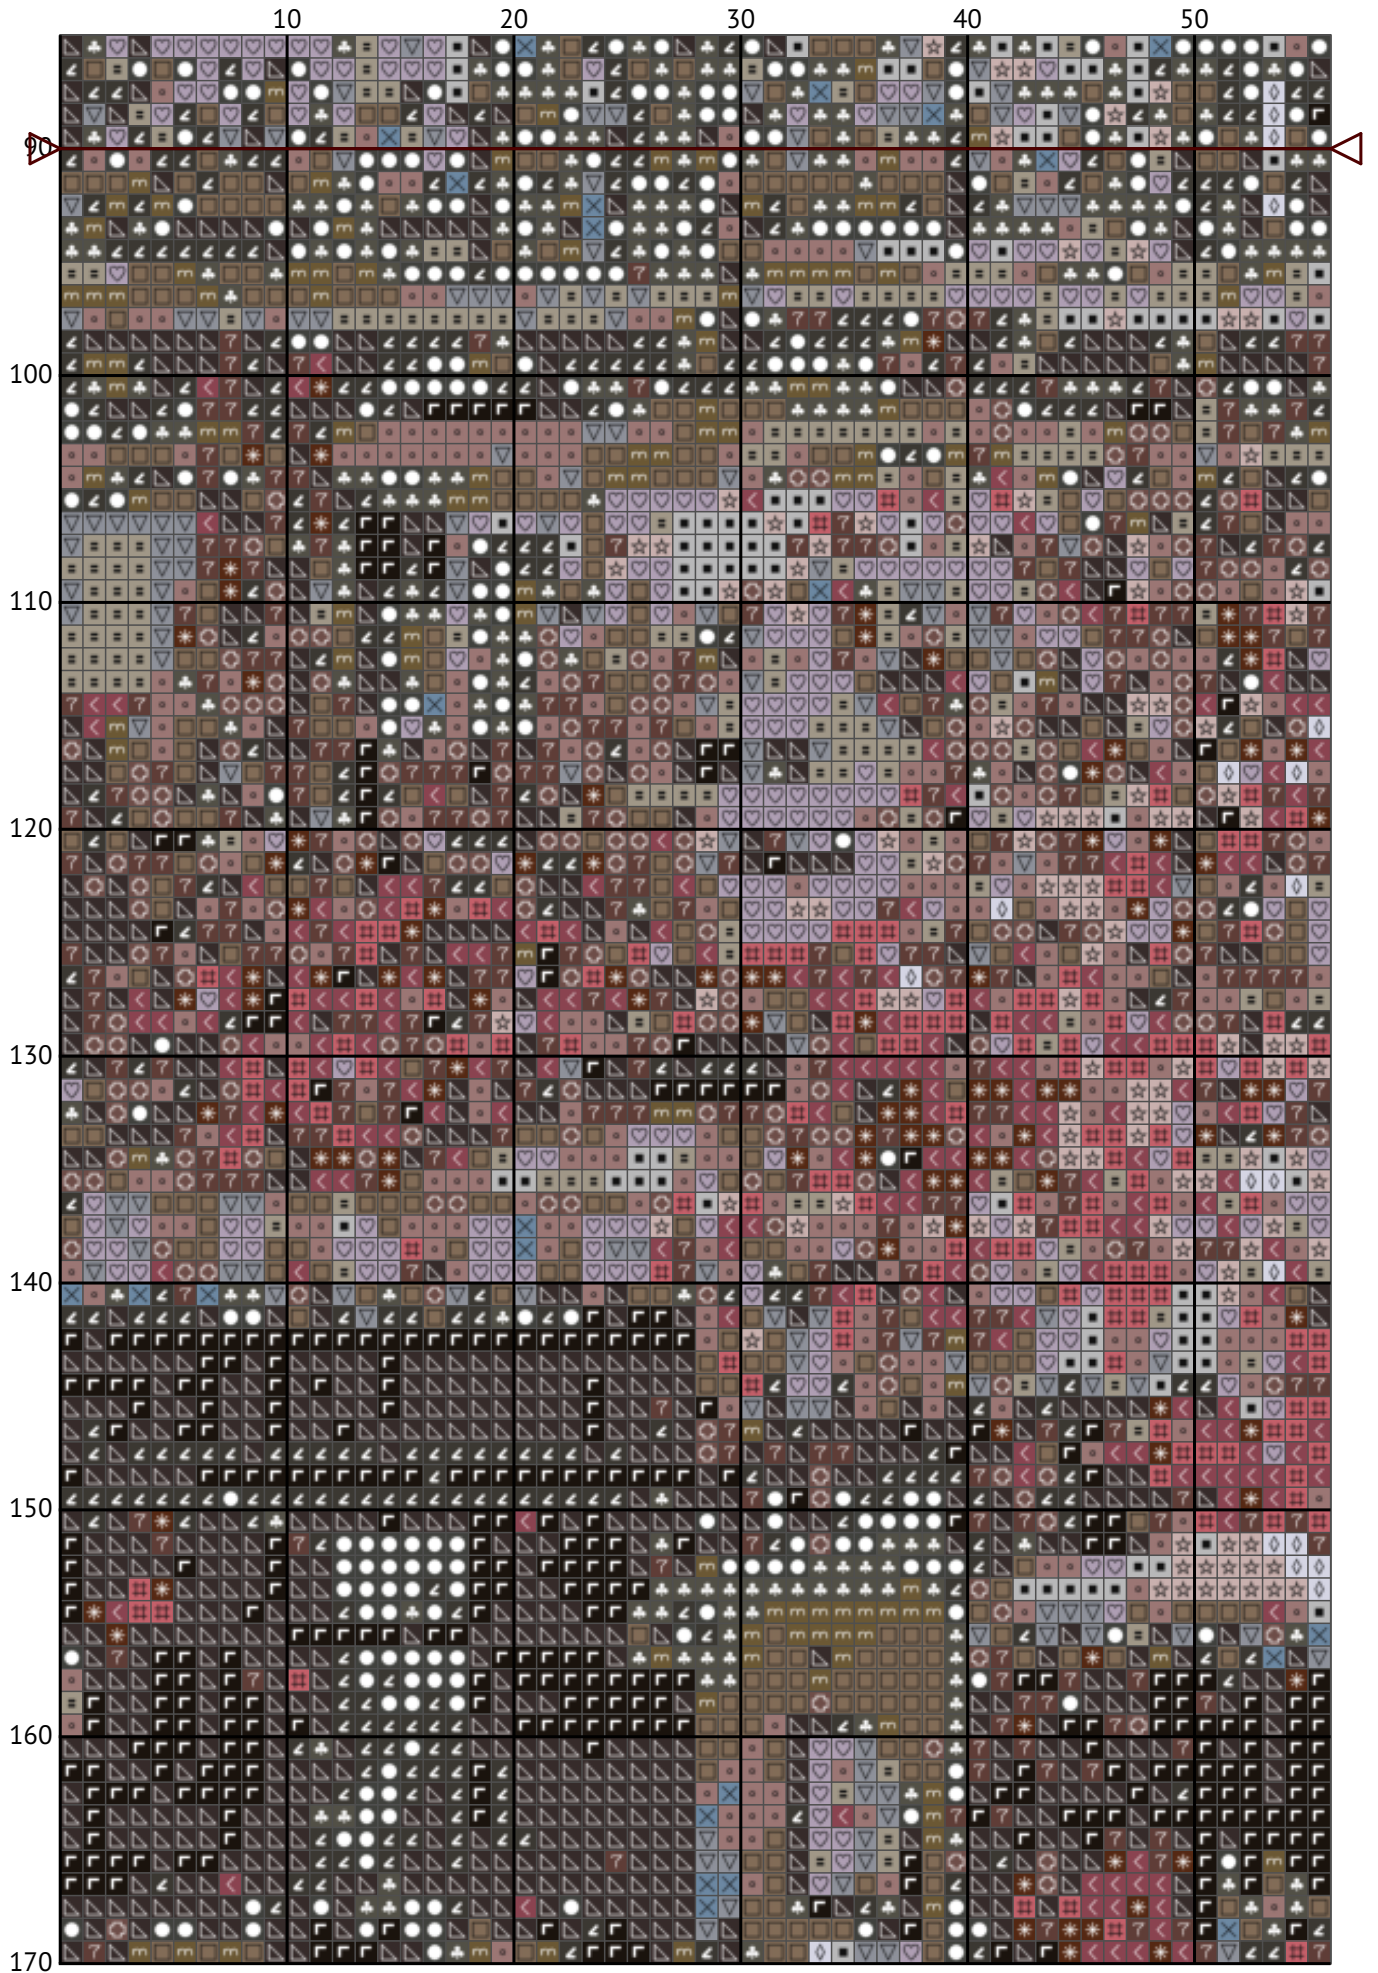

Вулиці Парижа

Схема вишивки хрестиком

Розмір: 120 x 180 хрестиків

Вулиці Парижа

Вулиці Парижа

Вулиці Парижа

120

Вулиці Парижа

Вулиці Парижа

Вулиці Парижа

Вулиці Парижа

Вулиці Парижа

Вулиці Парижа

Вулиці Парижа
Список ниток муліне DMC

N	Symbol	Number	Name	Stitches
1		 DMC 01	Tin - White	2906
2		 DMC 03	Tin - Medium	832
3		 DMC 07	Driftwood	1687
4		 DMC 09	Cocoa - Very Dark	2051
5		 DMC 27	Violet - White	1345
6		 DMC 223	Shell Pink - Light	381
7		 DMC 452	Shell Gray - Medium	643
8		 DMC 535	Ash Gray - Very Light	1183
9		 DMC 611	Drab Brown	735
10		 DMC 645	Beaver Gray - Very Dark	1572
11		 DMC 648	Beaver Gray - Light	1145
12		 DMC 779	Cocoa - Dark	691
13		 DMC 801	Coffee Brown - Dark	244
14		 DMC 844	Beaver Gray - Ultra Dark	1097
15		 DMC 932	Antique Blue - Light	162
16		 DMC 3371	Black Brown	972
17		 DMC 3726	Antique Mauve - Dark	508
18		 DMC 3743	Antique Violet - Very Light	1875
19		 DMC 3860	Cocoa	460
20		 DMC 3861	Cocoa - Light	1111