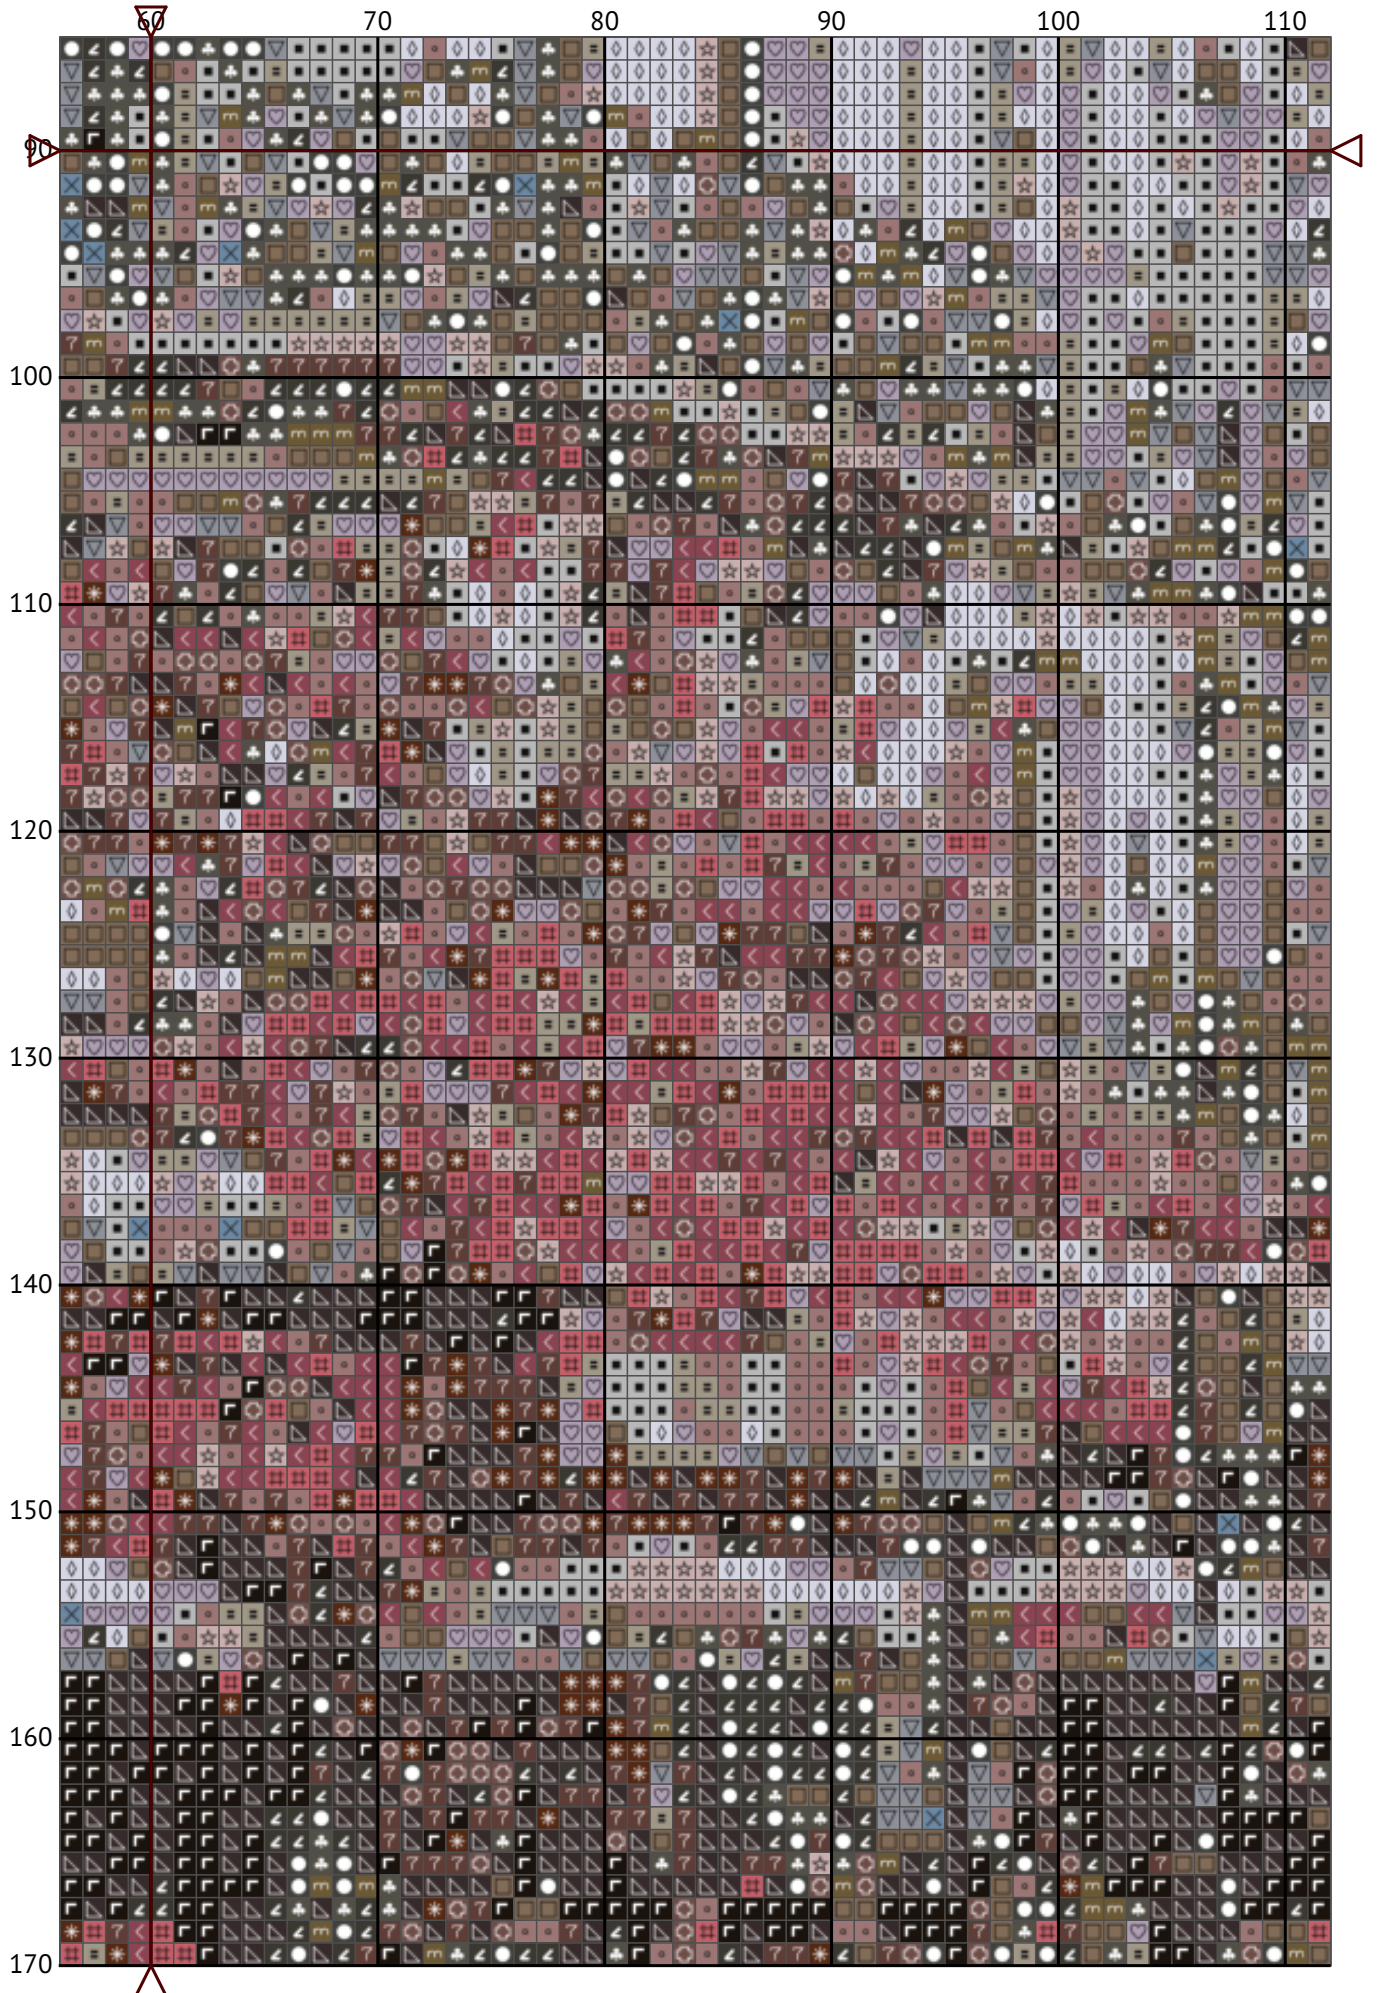

Вулиці Парижа

Схема вишивки хрестиком

Розмір: 120 x 180 хрестиків

Вулиці Парижа

Вулиці Парижа

Вулиці Парижа

120

Вулиці Парижа

Вулиці Парижа

Вулиці Парижа

Вулиці Парижа

Вулиці Парижа

Вулиці Парижа

Вулиці Парижа
Список ниток муліне DMC

N	Symbol	Number	Name	Stitches
1		 DMC 01	Tin - White	2906
2		 DMC 03	Tin - Medium	832
3		 DMC 07	Driftwood	1687
4		 DMC 09	Cocoa - Very Dark	2051
5		 DMC 27	Violet - White	1345
6		 DMC 223	Shell Pink - Light	381
7		 DMC 452	Shell Gray - Medium	643
8		 DMC 535	Ash Gray - Very Light	1183
9		 DMC 611	Drab Brown	735
10		 DMC 645	Beaver Gray - Very Dark	1572
11		 DMC 648	Beaver Gray - Light	1145
12		 DMC 779	Cocoa - Dark	691
13		 DMC 801	Coffee Brown - Dark	244
14		 DMC 844	Beaver Gray - Ultra Dark	1097
15		 DMC 932	Antique Blue - Light	162
16		 DMC 3371	Black Brown	972
17		 DMC 3726	Antique Mauve - Dark	508
18		 DMC 3743	Antique Violet - Very Light	1875
19		 DMC 3860	Cocoa	460
20		 DMC 3861	Cocoa - Light	1111