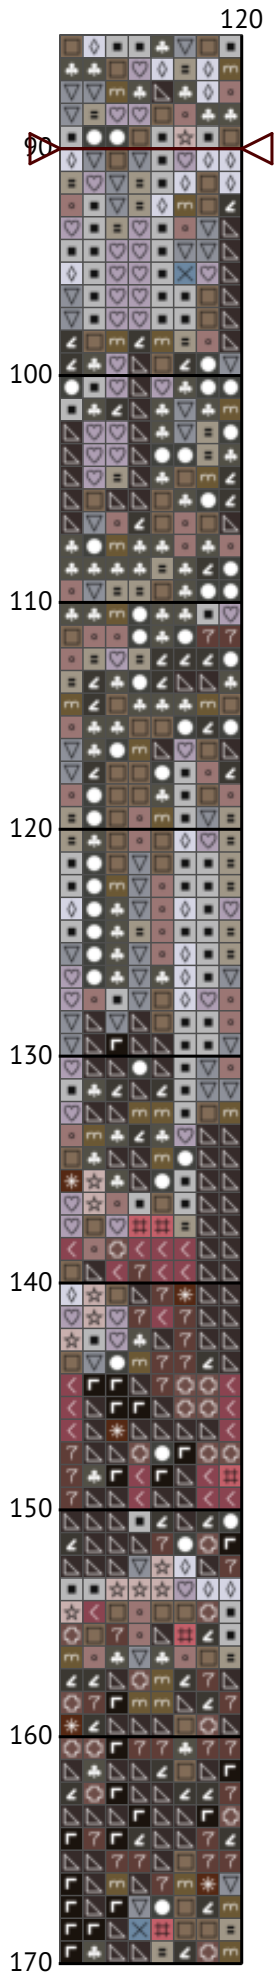

Вулиці Парижа

Схема вишивки хрестиком

Розмір: 120 x 180 хрестиків

Вулиці Парижа

Вулиці Парижа

Вулиці Парижа

120

Вулиці Парижа

Вулиці Парижа

Вулиці Парижа

Вулиці Парижа

Вулиці Парижа

Вулиці Парижа

Вулиці Парижа
Список ниток муліне DMC

N	Symbol	Number	Name	Stitches
1		 DMC 01	Tin - White	2906
2		 DMC 03	Tin - Medium	832
3		 DMC 07	Driftwood	1687
4		 DMC 09	Cocoa - Very Dark	2051
5		 DMC 27	Violet - White	1345
6		 DMC 223	Shell Pink - Light	381
7		 DMC 452	Shell Gray - Medium	643
8		 DMC 535	Ash Gray - Very Light	1183
9		 DMC 611	Drab Brown	735
10		 DMC 645	Beaver Gray - Very Dark	1572
11		 DMC 648	Beaver Gray - Light	1145
12		 DMC 779	Cocoa - Dark	691
13		 DMC 801	Coffee Brown - Dark	244
14		 DMC 844	Beaver Gray - Ultra Dark	1097
15		 DMC 932	Antique Blue - Light	162
16		 DMC 3371	Black Brown	972
17		 DMC 3726	Antique Mauve - Dark	508
18		 DMC 3743	Antique Violet - Very Light	1875
19		 DMC 3860	Cocoa	460
20		 DMC 3861	Cocoa - Light	1111