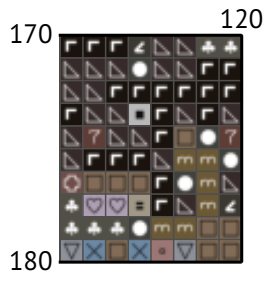

Улицы Парижа

Схема вышивки крестиком

Размер: 120 x 180 крестиков

Улицы Парижа

Улицы Парижа

Улицы Парижа

120

Улицы Парижа

Улицы Парижа

Улицы Парижа

Улицы Парижа

Улицы Парижа

Улицы Парижа

Улицы Парижа
Список нитей мулине DMC

N	Symbol	Number	Name	Stitches
1		 DMC 01	Tin - White	2906
2		 DMC 03	Tin - Medium	832
3		 DMC 07	Driftwood	1687
4		 DMC 09	Cocoa - Very Dark	2051
5		 DMC 27	Violet - White	1345
6		 DMC 223	Shell Pink - Light	381
7		 DMC 452	Shell Gray - Medium	643
8		 DMC 535	Ash Gray - Very Light	1183
9		 DMC 611	Drab Brown	735
10		 DMC 645	Beaver Gray - Very Dark	1572
11		 DMC 648	Beaver Gray - Light	1145
12		 DMC 779	Cocoa - Dark	691
13		 DMC 801	Coffee Brown - Dark	244
14		 DMC 844	Beaver Gray - Ultra Dark	1097
15		 DMC 932	Antique Blue - Light	162
16		 DMC 3371	Black Brown	972
17		 DMC 3726	Antique Mauve - Dark	508
18		 DMC 3743	Antique Violet - Very Light	1875
19		 DMC 3860	Cocoa	460
20		 DMC 3861	Cocoa - Light	1111