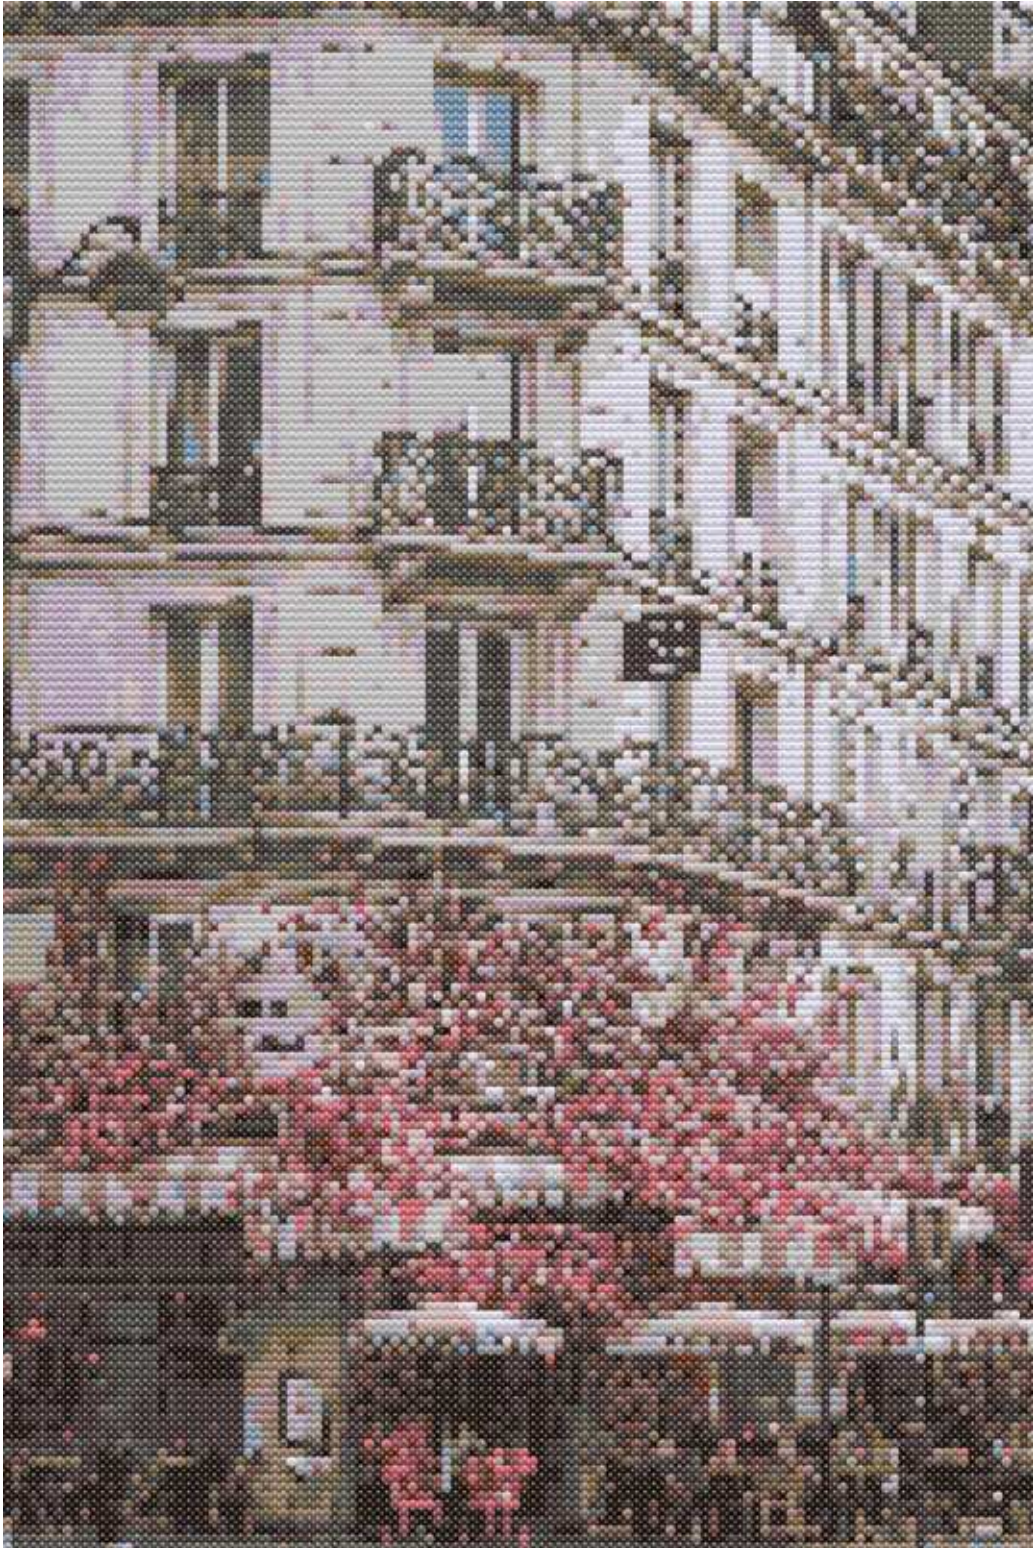

Улицы Парижа

Схема вышивки крестиком

Размер: 120 x 180 крестиков

Улицы Парижа

Улицы Парижа

Улицы Парижа

120

Улицы Парижа

Улицы Парижа

Улицы Парижа

Улицы Парижа

Улицы Парижа

Улицы Парижа

Улицы Парижа
Список нитей мулине DMC

N	Symbol	Number	Name	Stitches
1		 DMC 01	Tin - White	2906
2		 DMC 03	Tin - Medium	832
3		 DMC 07	Driftwood	1687
4		 DMC 09	Cocoa - Very Dark	2051
5		 DMC 27	Violet - White	1345
6		 DMC 223	Shell Pink - Light	381
7		 DMC 452	Shell Gray - Medium	643
8		 DMC 535	Ash Gray - Very Light	1183
9		 DMC 611	Drab Brown	735
10		 DMC 645	Beaver Gray - Very Dark	1572
11		 DMC 648	Beaver Gray - Light	1145
12		 DMC 779	Cocoa - Dark	691
13		 DMC 801	Coffee Brown - Dark	244
14		 DMC 844	Beaver Gray - Ultra Dark	1097
15		 DMC 932	Antique Blue - Light	162
16		 DMC 3371	Black Brown	972
17		 DMC 3726	Antique Mauve - Dark	508
18		 DMC 3743	Antique Violet - Very Light	1875
19		 DMC 3860	Cocoa	460
20		 DMC 3861	Cocoa - Light	1111