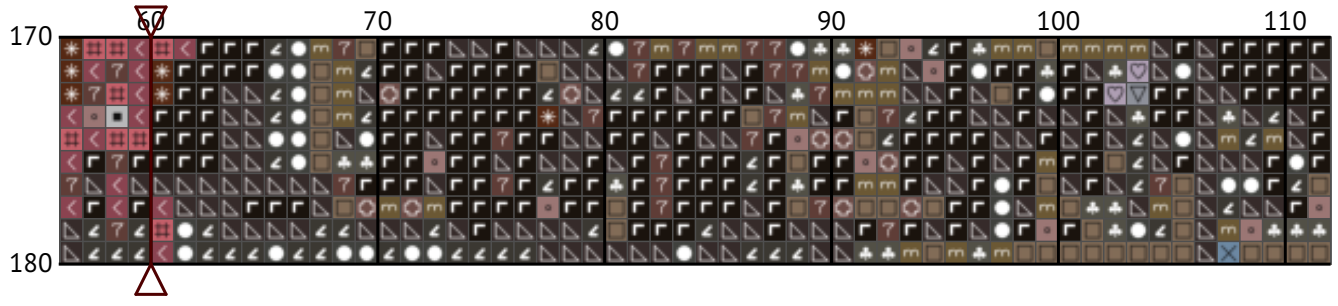

Улицы Парижа

Схема вышивки крестиком

Размер: 120 x 180 крестиков

Улицы Парижа

Улицы Парижа

Улицы Парижа

120

Улицы Парижа

Улицы Парижа

Улицы Парижа

Улицы Парижа

Улицы Парижа

Улицы Парижа

Улицы Парижа
Список нитей мулине DMC

N	Symbol	Number	Name	Stitches
1		 DMC 01	Tin - White	2906
2		 DMC 03	Tin - Medium	832
3		 DMC 07	Driftwood	1687
4		 DMC 09	Cocoa - Very Dark	2051
5		 DMC 27	Violet - White	1345
6		 DMC 223	Shell Pink - Light	381
7		 DMC 452	Shell Gray - Medium	643
8		 DMC 535	Ash Gray - Very Light	1183
9		 DMC 611	Drab Brown	735
10		 DMC 645	Beaver Gray - Very Dark	1572
11		 DMC 648	Beaver Gray - Light	1145
12		 DMC 779	Cocoa - Dark	691
13		 DMC 801	Coffee Brown - Dark	244
14		 DMC 844	Beaver Gray - Ultra Dark	1097
15		 DMC 932	Antique Blue - Light	162
16		 DMC 3371	Black Brown	972
17		 DMC 3726	Antique Mauve - Dark	508
18		 DMC 3743	Antique Violet - Very Light	1875
19		 DMC 3860	Cocoa	460
20		 DMC 3861	Cocoa - Light	1111