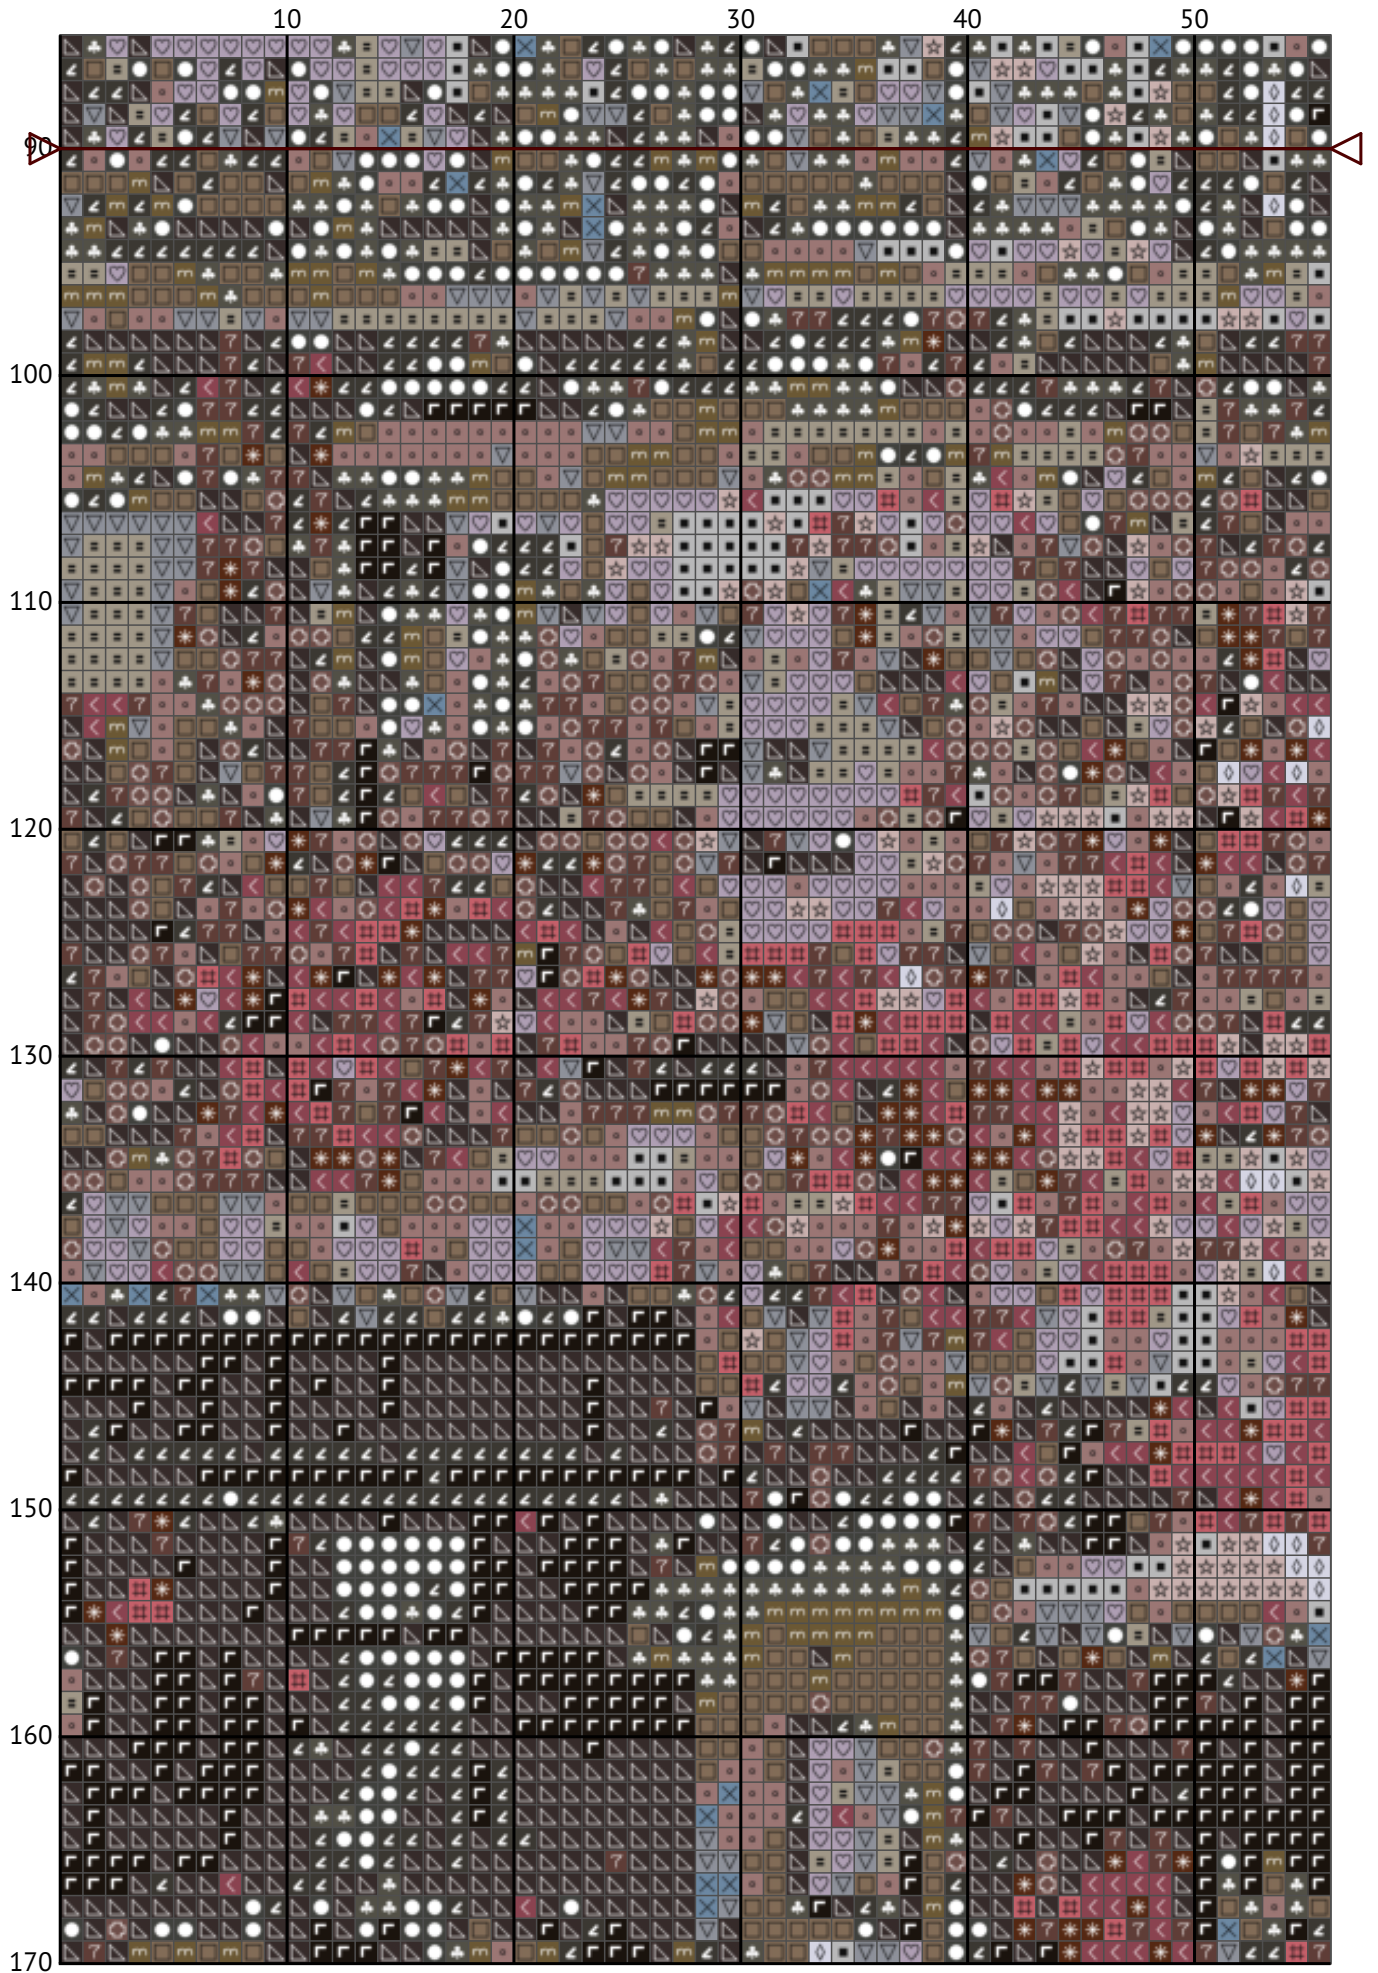

Улицы Парижа

Схема вышивки крестиком

Размер: 120 x 180 крестиков

Улицы Парижа

Улицы Парижа

Улицы Парижа

120

Улицы Парижа

Улицы Парижа

Улицы Парижа

Улицы Парижа

Улицы Парижа

Улицы Парижа

Улицы Парижа
Список нитей мулине DMC

N	Symbol	Number	Name	Stitches
1		 DMC 01	Tin - White	2906
2		 DMC 03	Tin - Medium	832
3		 DMC 07	Driftwood	1687
4		 DMC 09	Cocoa - Very Dark	2051
5		 DMC 27	Violet - White	1345
6		 DMC 223	Shell Pink - Light	381
7		 DMC 452	Shell Gray - Medium	643
8		 DMC 535	Ash Gray - Very Light	1183
9		 DMC 611	Drab Brown	735
10		 DMC 645	Beaver Gray - Very Dark	1572
11		 DMC 648	Beaver Gray - Light	1145
12		 DMC 779	Cocoa - Dark	691
13		 DMC 801	Coffee Brown - Dark	244
14		 DMC 844	Beaver Gray - Ultra Dark	1097
15		 DMC 932	Antique Blue - Light	162
16		 DMC 3371	Black Brown	972
17		 DMC 3726	Antique Mauve - Dark	508
18		 DMC 3743	Antique Violet - Very Light	1875
19		 DMC 3860	Cocoa	460
20		 DMC 3861	Cocoa - Light	1111