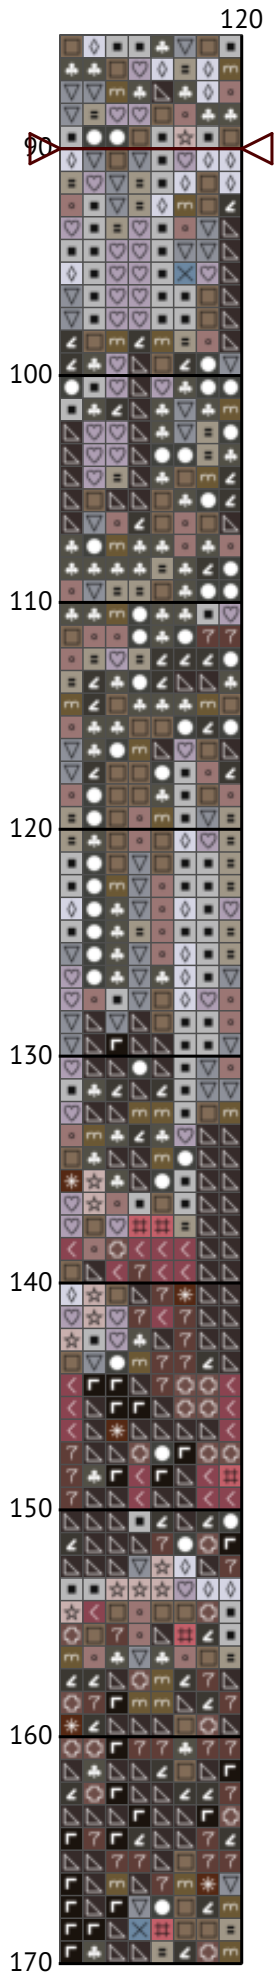

Улицы Парижа

Схема вышивки крестиком

Размер: 120 x 180 крестиков

Улицы Парижа

Улицы Парижа

Улицы Парижа

120

Улицы Парижа

Улицы Парижа

Улицы Парижа

Улицы Парижа

Улицы Парижа

Улицы Парижа

Улицы Парижа
Список нитей мулине DMC

N	Symbol	Number	Name	Stitches
1		 DMC 01	Tin - White	2906
2		 DMC 03	Tin - Medium	832
3		 DMC 07	Driftwood	1687
4		 DMC 09	Cocoa - Very Dark	2051
5		 DMC 27	Violet - White	1345
6		 DMC 223	Shell Pink - Light	381
7		 DMC 452	Shell Gray - Medium	643
8		 DMC 535	Ash Gray - Very Light	1183
9		 DMC 611	Drab Brown	735
10		 DMC 645	Beaver Gray - Very Dark	1572
11		 DMC 648	Beaver Gray - Light	1145
12		 DMC 779	Cocoa - Dark	691
13		 DMC 801	Coffee Brown - Dark	244
14		 DMC 844	Beaver Gray - Ultra Dark	1097
15		 DMC 932	Antique Blue - Light	162
16		 DMC 3371	Black Brown	972
17		 DMC 3726	Antique Mauve - Dark	508
18		 DMC 3743	Antique Violet - Very Light	1875
19		 DMC 3860	Cocoa	460
20		 DMC 3861	Cocoa - Light	1111