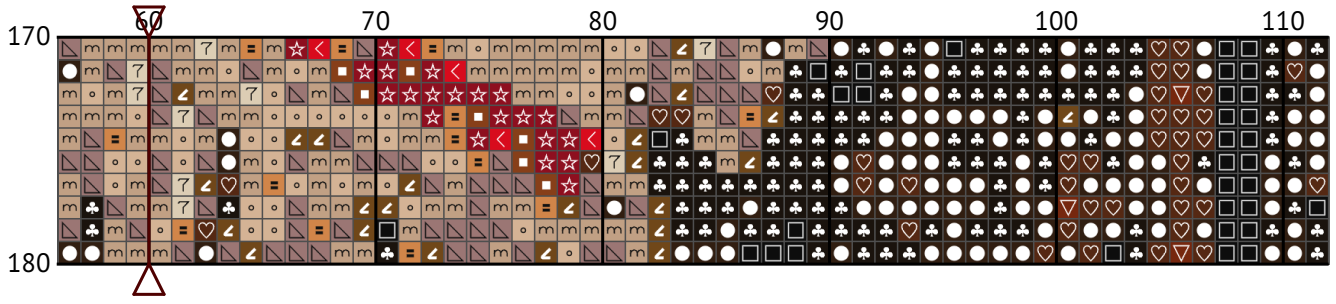

Український Великдень

Схема вишивки хрестиком

Розмір: 120 x 180 хрестиків

Український Великдень

Український Великдень

Український Великдень

120

Український Великдень

Український Великдень

Український Великдень

Український Великдень

Український Великдень

Український Великдень

Український Великдень
Список ниток муліне DMC

| N | Symbol | Number | Name | Stitches |
|----|---|-----------|--------------------------|----------|
| 1 |   | DMC 310 | Black | 815 |
| 2 |   | DMC 321 | Red | 665 |
| 3 |   | DMC 400 | Mahogany - Dark | 798 |
| 4 |   | DMC 434 | Brown - Light | 1676 |
| 5 |   | DMC 437 | Tan - Light | 457 |
| 6 |   | DMC 518 | Wedgwood - Light | 1 |
| 7 |   | DMC 543 | Beige - Ultra Very Light | 947 |
| 8 |   | DMC 801 | Coffee Brown - Dark | 3604 |
| 9 |   | DMC 816 | Garnet | 503 |
| 10 |   | DMC 829 | Golden Olive - Very Dark | 2073 |
| 11 |   | DMC 842 | Beige Brown - Very Light | 1273 |
| 12 |   | DMC 3031 | Mocha Brown - Very Dark | 2839 |
| 13 |   | DMC 3033 | Mocha Brown - Very Light | 995 |
| 14 |   | DMC 3363 | Pine Green - Medium | 116 |
| 15 |   | DMC 3371 | Black Brown | 1604 |
| 16 |   | DMC 3820 | Straw - Dark | 199 |
| 17 |   | DMC 3821 | Straw | 340 |
| 18 |   | DMC 3852 | Straw - Very Dark | 548 |
| 19 |   | DMC 3861 | Cocoa - Light | 1861 |
| 20 |   | DMC B5200 | Snow White | 286 |