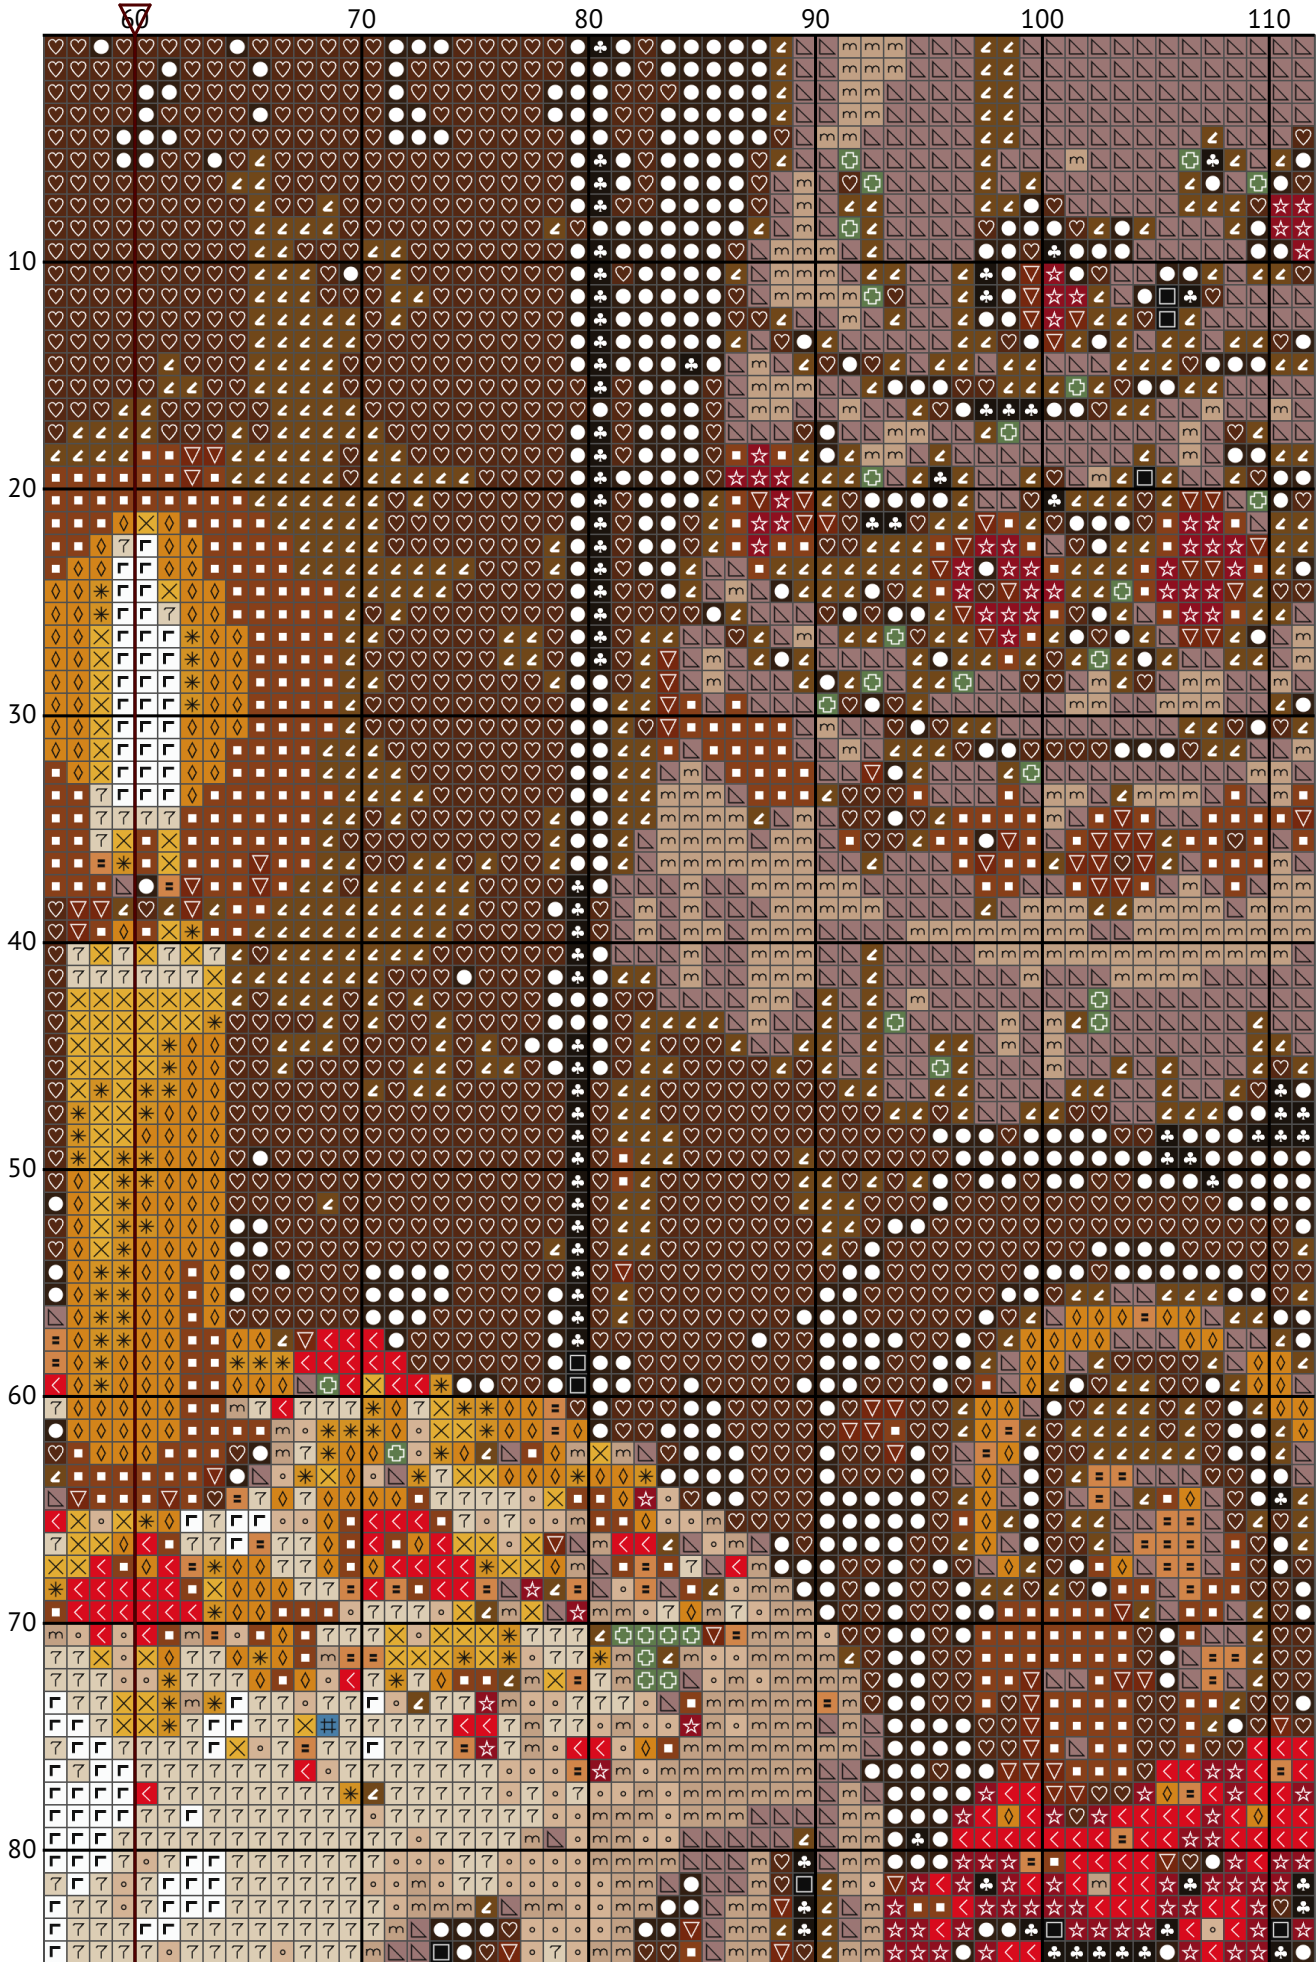

Український Великдень

Схема вишивки хрестиком

Розмір: 120 x 180 хрестиків

Український Великдень

Український Великдень

Український Великдень

120

Український Великдень

Український Великдень

Український Великдень

Український Великдень

Український Великдень

Український Великдень

Український Великдень
Список ниток муліне DMC

| N | Symbol | Number | Name | Stitches |
|----|---|-----------|--------------------------|----------|
| 1 |   | DMC 310 | Black | 815 |
| 2 |   | DMC 321 | Red | 665 |
| 3 |   | DMC 400 | Mahogany - Dark | 798 |
| 4 |   | DMC 434 | Brown - Light | 1676 |
| 5 |   | DMC 437 | Tan - Light | 457 |
| 6 |   | DMC 518 | Wedgwood - Light | 1 |
| 7 |   | DMC 543 | Beige - Ultra Very Light | 947 |
| 8 |   | DMC 801 | Coffee Brown - Dark | 3604 |
| 9 |   | DMC 816 | Garnet | 503 |
| 10 |   | DMC 829 | Golden Olive - Very Dark | 2073 |
| 11 |   | DMC 842 | Beige Brown - Very Light | 1273 |
| 12 |   | DMC 3031 | Mocha Brown - Very Dark | 2839 |
| 13 |   | DMC 3033 | Mocha Brown - Very Light | 995 |
| 14 |   | DMC 3363 | Pine Green - Medium | 116 |
| 15 |   | DMC 3371 | Black Brown | 1604 |
| 16 |   | DMC 3820 | Straw - Dark | 199 |
| 17 |   | DMC 3821 | Straw | 340 |
| 18 |   | DMC 3852 | Straw - Very Dark | 548 |
| 19 |   | DMC 3861 | Cocoa - Light | 1861 |
| 20 |   | DMC B5200 | Snow White | 286 |