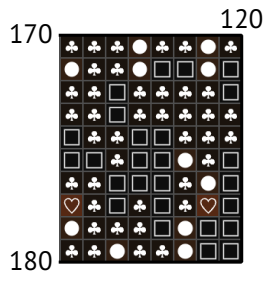

Український Великдень

Схема вишивки хрестиком

Розмір: 120 x 180 хрестиків

Український Великдень

Український Великдень

Український Великдень

120

Український Великдень

Український Великдень

Український Великдень

Український Великдень

Український Великдень

Український Великдень

Український Великдень
Список ниток муліне DMC

| N | Symbol | Number | Name | Stitches |
|----|---|-----------|--------------------------|----------|
| 1 |   | DMC 310 | Black | 815 |
| 2 |   | DMC 321 | Red | 665 |
| 3 |   | DMC 400 | Mahogany - Dark | 798 |
| 4 |   | DMC 434 | Brown - Light | 1676 |
| 5 |   | DMC 437 | Tan - Light | 457 |
| 6 |   | DMC 518 | Wedgwood - Light | 1 |
| 7 |   | DMC 543 | Beige - Ultra Very Light | 947 |
| 8 |   | DMC 801 | Coffee Brown - Dark | 3604 |
| 9 |   | DMC 816 | Garnet | 503 |
| 10 |   | DMC 829 | Golden Olive - Very Dark | 2073 |
| 11 |   | DMC 842 | Beige Brown - Very Light | 1273 |
| 12 |   | DMC 3031 | Mocha Brown - Very Dark | 2839 |
| 13 |   | DMC 3033 | Mocha Brown - Very Light | 995 |
| 14 |   | DMC 3363 | Pine Green - Medium | 116 |
| 15 |   | DMC 3371 | Black Brown | 1604 |
| 16 |   | DMC 3820 | Straw - Dark | 199 |
| 17 |   | DMC 3821 | Straw | 340 |
| 18 |   | DMC 3852 | Straw - Very Dark | 548 |
| 19 |   | DMC 3861 | Cocoa - Light | 1861 |
| 20 |   | DMC B5200 | Snow White | 286 |