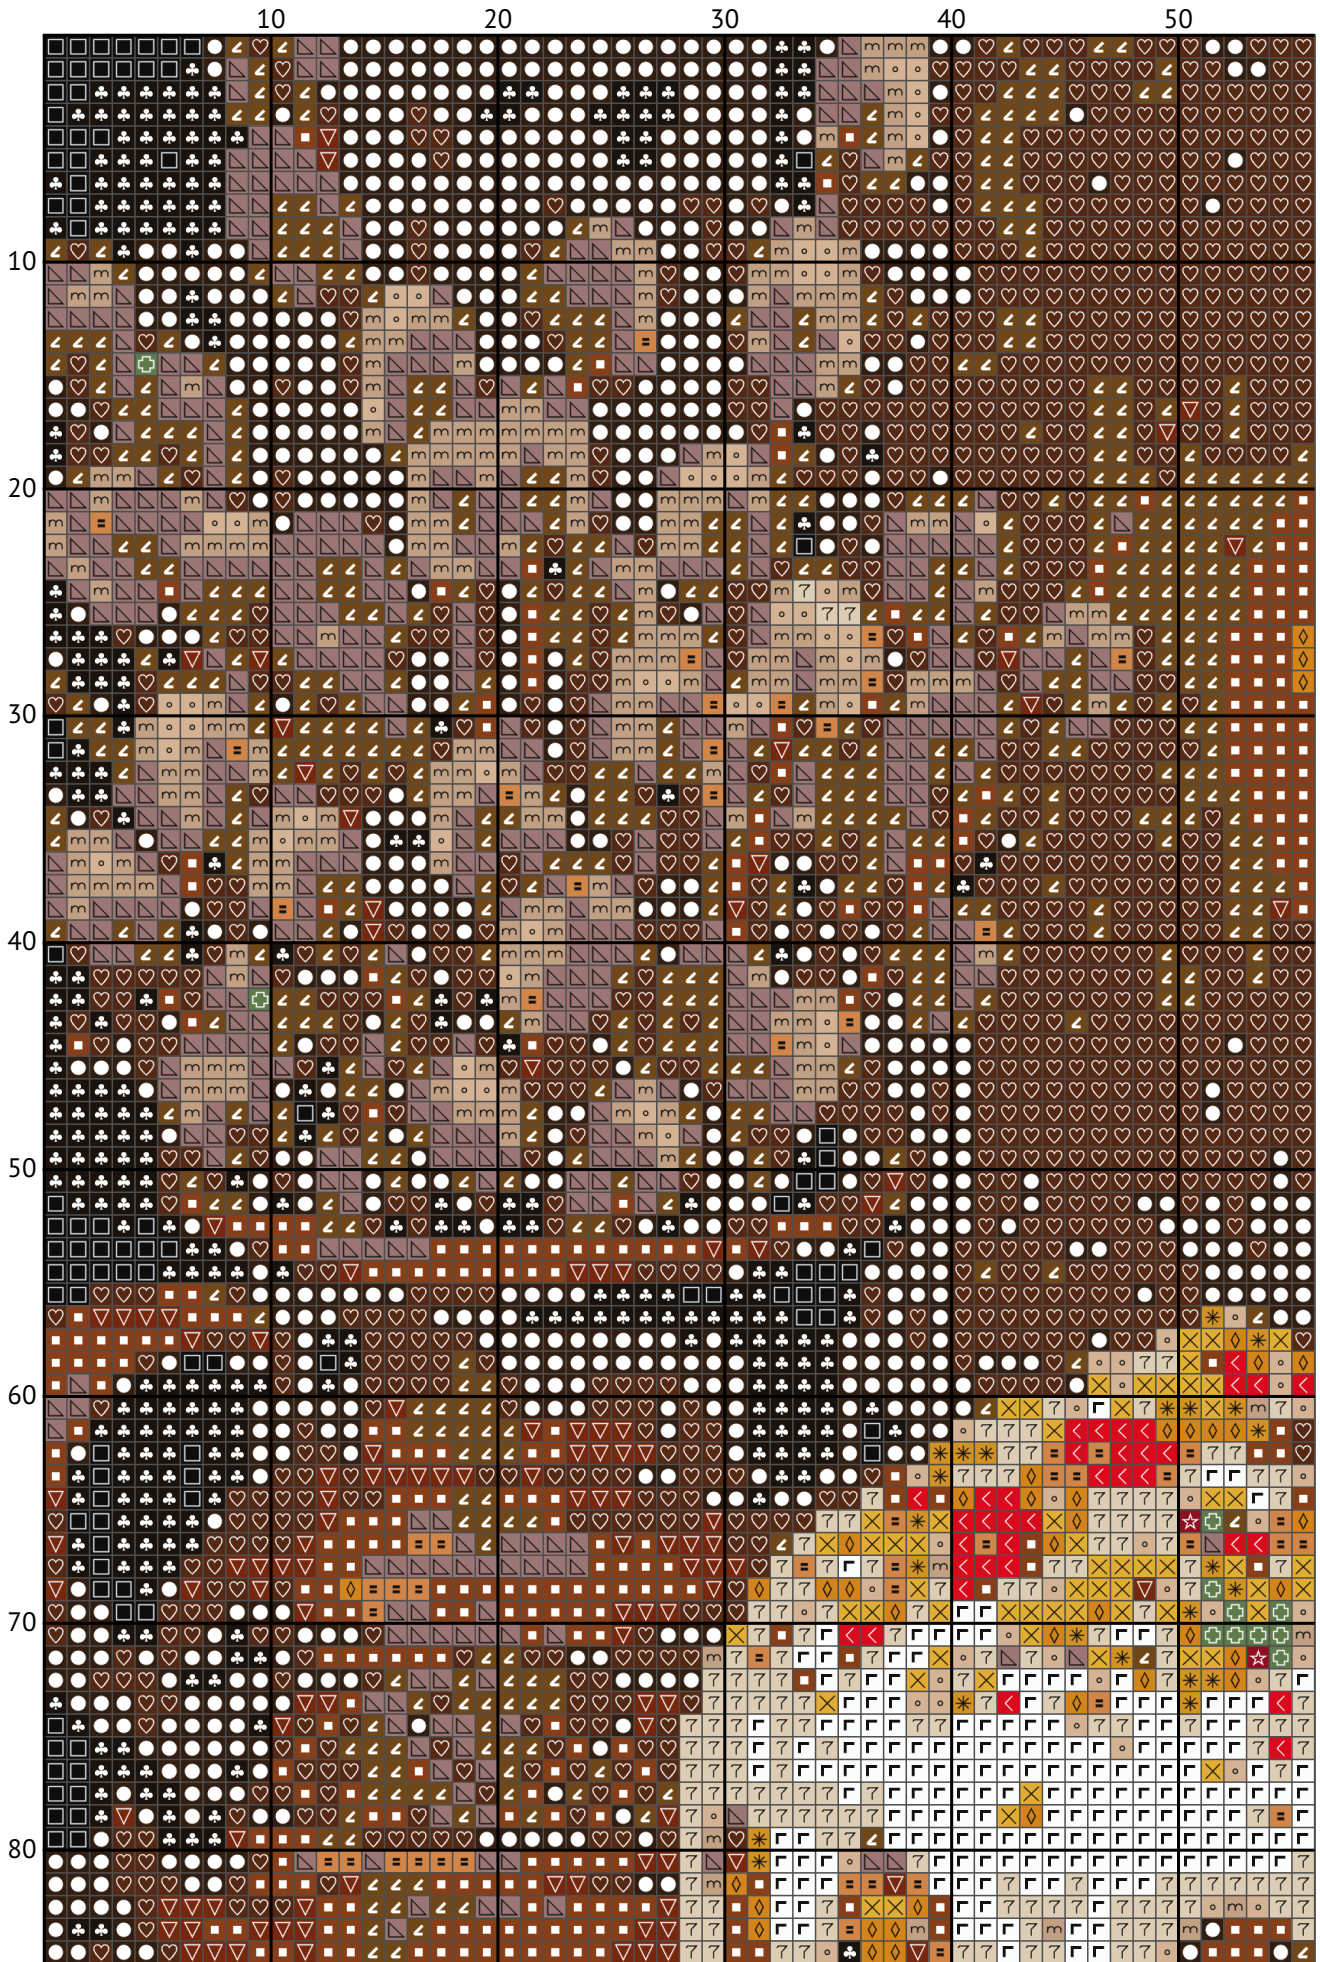

Український Великдень

Схема вишивки хрестиком

Розмір: 120 x 180 хрестиків

Український Великдень

Український Великдень

Український Великдень

120

Український Великдень

Український Великдень

Український Великдень

Український Великдень

Український Великдень

Український Великдень

Український Великдень
Список ниток муліне DMC

| N | Symbol | Number | Name | Stitches |
|----|---|-----------|--------------------------|----------|
| 1 |   | DMC 310 | Black | 815 |
| 2 |   | DMC 321 | Red | 665 |
| 3 |   | DMC 400 | Mahogany - Dark | 798 |
| 4 |   | DMC 434 | Brown - Light | 1676 |
| 5 |   | DMC 437 | Tan - Light | 457 |
| 6 |   | DMC 518 | Wedgwood - Light | 1 |
| 7 |   | DMC 543 | Beige - Ultra Very Light | 947 |
| 8 |   | DMC 801 | Coffee Brown - Dark | 3604 |
| 9 |   | DMC 816 | Garnet | 503 |
| 10 |   | DMC 829 | Golden Olive - Very Dark | 2073 |
| 11 |   | DMC 842 | Beige Brown - Very Light | 1273 |
| 12 |   | DMC 3031 | Mocha Brown - Very Dark | 2839 |
| 13 |   | DMC 3033 | Mocha Brown - Very Light | 995 |
| 14 |   | DMC 3363 | Pine Green - Medium | 116 |
| 15 |   | DMC 3371 | Black Brown | 1604 |
| 16 |   | DMC 3820 | Straw - Dark | 199 |
| 17 |   | DMC 3821 | Straw | 340 |
| 18 |   | DMC 3852 | Straw - Very Dark | 548 |
| 19 |   | DMC 3861 | Cocoa - Light | 1861 |
| 20 |   | DMC B5200 | Snow White | 286 |