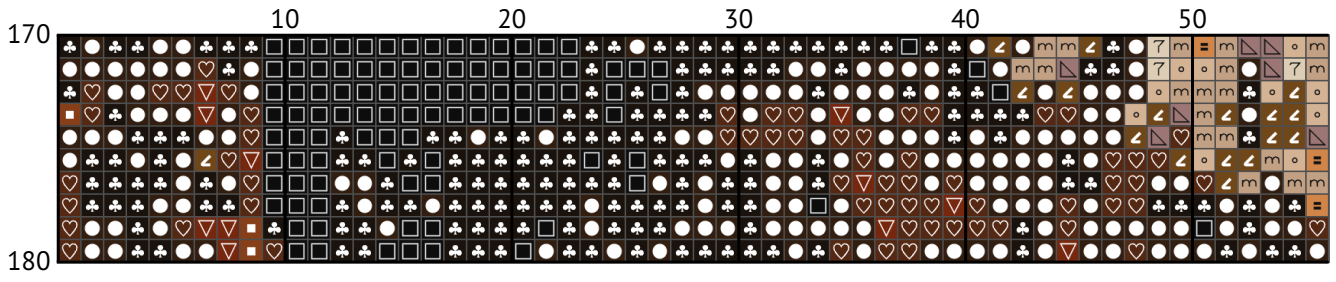

Український Великдень

Схема вишивки хрестиком

Розмір: 120 x 180 хрестиків

Український Великдень

Український Великдень

Український Великдень

120

Український Великдень

Український Великдень

Український Великдень

Український Великдень

Український Великдень

Український Великдень

Український Великдень
Список ниток муліне DMC

| N | Symbol | Number | Name | Stitches |
|----|---|-----------|--------------------------|----------|
| 1 |   | DMC 310 | Black | 815 |
| 2 |   | DMC 321 | Red | 665 |
| 3 |   | DMC 400 | Mahogany - Dark | 798 |
| 4 |   | DMC 434 | Brown - Light | 1676 |
| 5 |   | DMC 437 | Tan - Light | 457 |
| 6 |   | DMC 518 | Wedgwood - Light | 1 |
| 7 |   | DMC 543 | Beige - Ultra Very Light | 947 |
| 8 |   | DMC 801 | Coffee Brown - Dark | 3604 |
| 9 |   | DMC 816 | Garnet | 503 |
| 10 |   | DMC 829 | Golden Olive - Very Dark | 2073 |
| 11 |   | DMC 842 | Beige Brown - Very Light | 1273 |
| 12 |   | DMC 3031 | Mocha Brown - Very Dark | 2839 |
| 13 |   | DMC 3033 | Mocha Brown - Very Light | 995 |
| 14 |   | DMC 3363 | Pine Green - Medium | 116 |
| 15 |   | DMC 3371 | Black Brown | 1604 |
| 16 |   | DMC 3820 | Straw - Dark | 199 |
| 17 |   | DMC 3821 | Straw | 340 |
| 18 |   | DMC 3852 | Straw - Very Dark | 548 |
| 19 |   | DMC 3861 | Cocoa - Light | 1861 |
| 20 |   | DMC B5200 | Snow White | 286 |