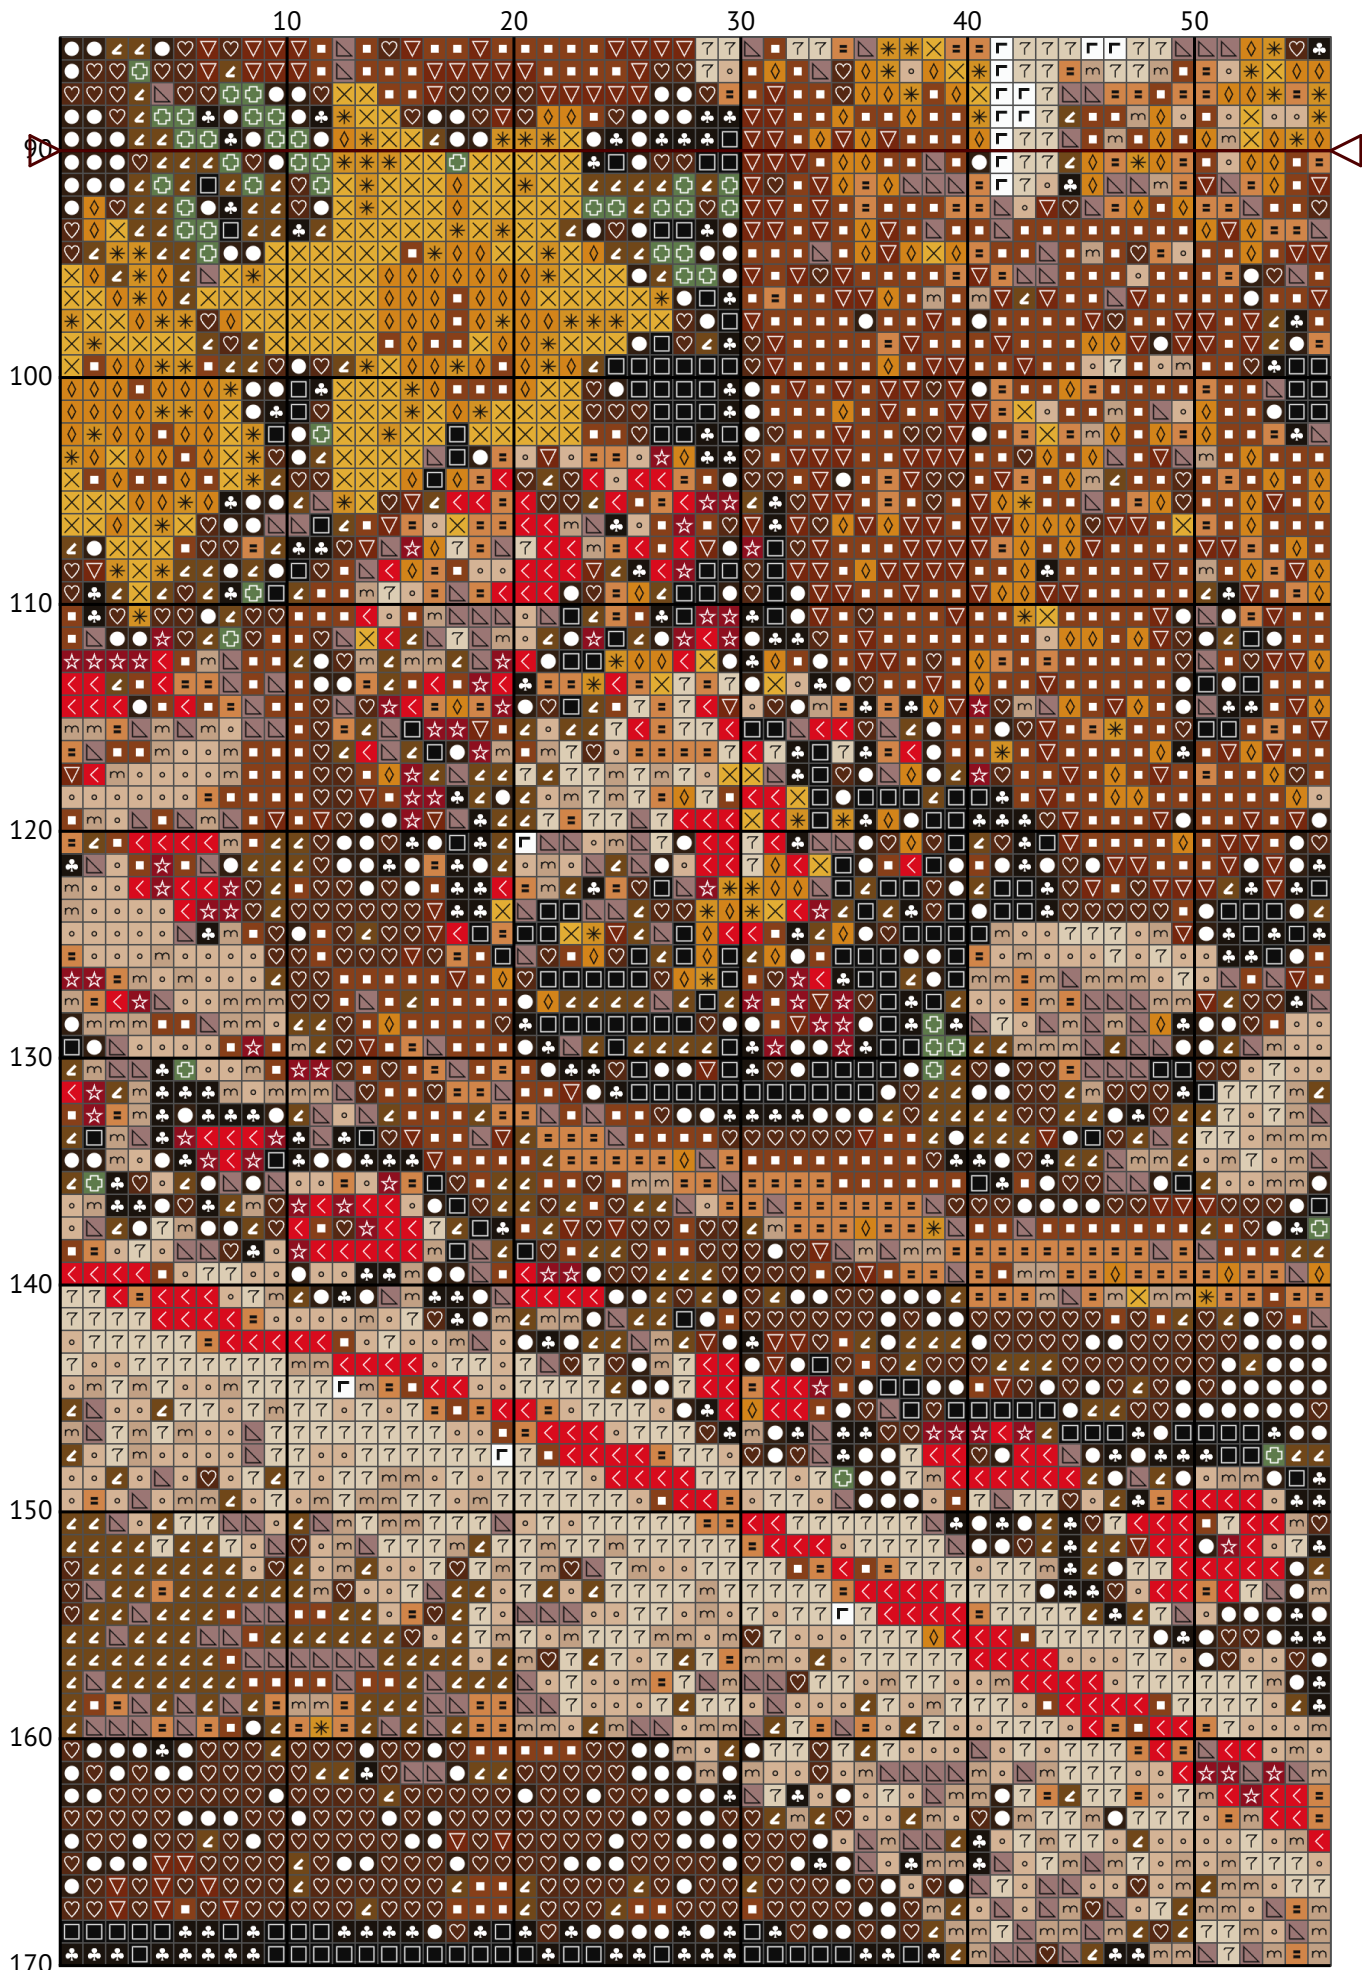

Український Великдень

Схема вишивки хрестиком

Розмір: 120 x 180 хрестиків

Український Великдень

Український Великдень

Український Великдень

120

Український Великдень

Український Великдень

Український Великдень

Український Великдень

Український Великдень

Український Великдень

Український Великдень
Список ниток муліне DMC

| N | Symbol | Number | Name | Stitches |
|----|---|-----------|--------------------------|----------|
| 1 |   | DMC 310 | Black | 815 |
| 2 |   | DMC 321 | Red | 665 |
| 3 |   | DMC 400 | Mahogany - Dark | 798 |
| 4 |   | DMC 434 | Brown - Light | 1676 |
| 5 |   | DMC 437 | Tan - Light | 457 |
| 6 |   | DMC 518 | Wedgwood - Light | 1 |
| 7 |   | DMC 543 | Beige - Ultra Very Light | 947 |
| 8 |   | DMC 801 | Coffee Brown - Dark | 3604 |
| 9 |   | DMC 816 | Garnet | 503 |
| 10 |   | DMC 829 | Golden Olive - Very Dark | 2073 |
| 11 |   | DMC 842 | Beige Brown - Very Light | 1273 |
| 12 |   | DMC 3031 | Mocha Brown - Very Dark | 2839 |
| 13 |   | DMC 3033 | Mocha Brown - Very Light | 995 |
| 14 |   | DMC 3363 | Pine Green - Medium | 116 |
| 15 |   | DMC 3371 | Black Brown | 1604 |
| 16 |   | DMC 3820 | Straw - Dark | 199 |
| 17 |   | DMC 3821 | Straw | 340 |
| 18 |   | DMC 3852 | Straw - Very Dark | 548 |
| 19 |   | DMC 3861 | Cocoa - Light | 1861 |
| 20 |   | DMC B5200 | Snow White | 286 |