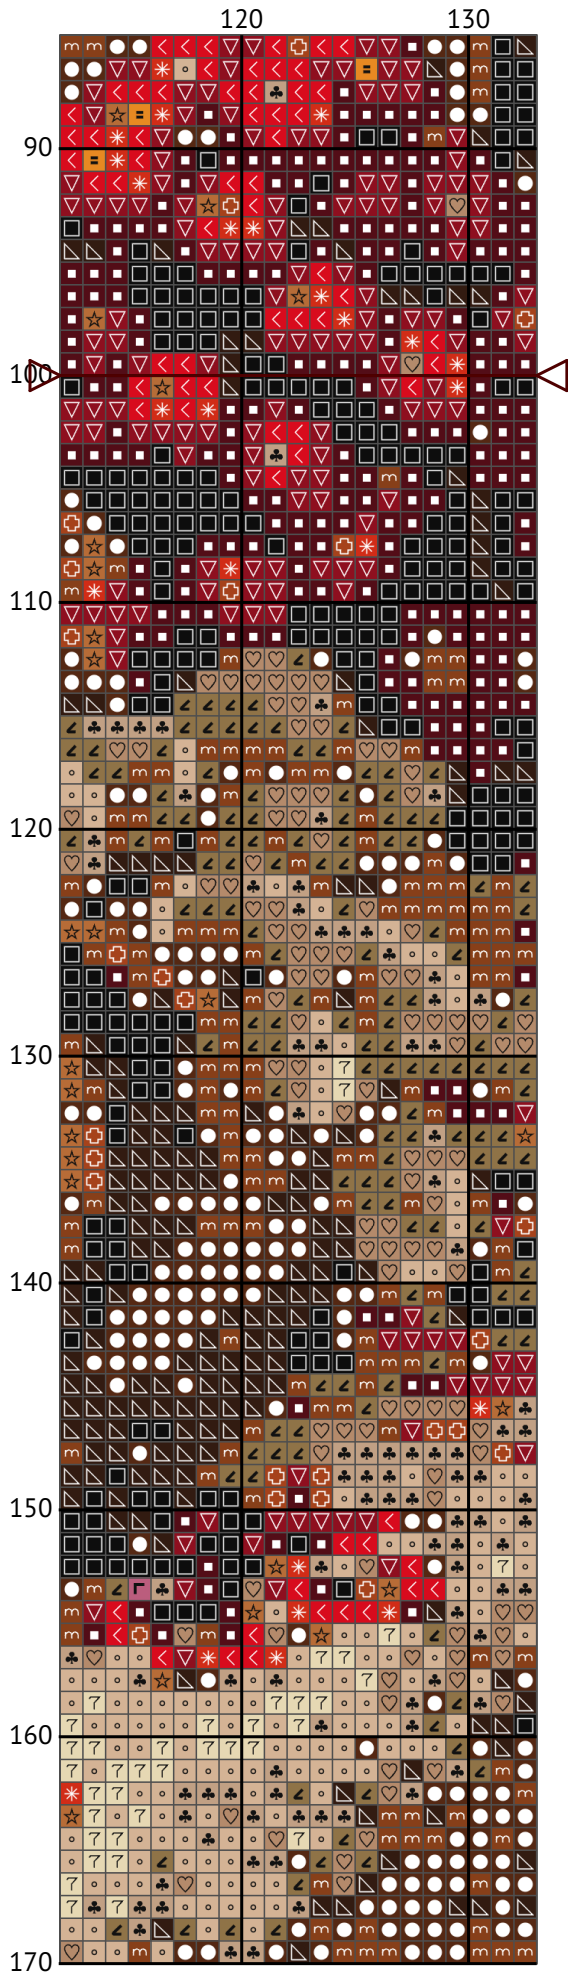

Украинская Пасха

Схема вышивки крестиком

Размер: 133 x 200 крестиков

Украинская Пасха

Украинская Пасха

Украинская Пасха

Українська Пасха

Украинская Пасха

Украинская Пасха

Украинская Пасха

Украинская Пасха

Украинская Пасха
Список нитей мулине DMC

N	Symbol	Number	Name	Stitches
1		 DMC 301	Mahogany - Medium	944
2		 DMC 310	Black	1995
3		 DMC 321	Red	601
4		 DMC 434	Brown - Light	3001
5		 DMC 436	Tan	1091
6		 DMC 543	Beige - Ultra Very Light	1499
7		 DMC 612	Drab Brown - Light	1737
8		 DMC 712	Cream	1056
9		 DMC 783	Topaz - Medium	466
10		 DMC 801	Coffee Brown - Dark	5528
11		 DMC 807	Peacock Blue	1
12		 DMC 814	Garnet - Dark	698
13		 DMC 816	Garnet	525
14		 DMC 842	Beige Brown - Very Light	1116
15		 DMC 900	Burnt Orange - Dark	291
16		 DMC 938	Coffee Brown - Ultra Dark	3852
17		 DMC 3363	Pine Green - Medium	55
18		 DMC 3688	Mauve - Medium	54
19		 DMC 3821	Straw	469
20		 DMC 3864	Mocha Beige - Light	1358
21		 DMC B5200	Snow White	263