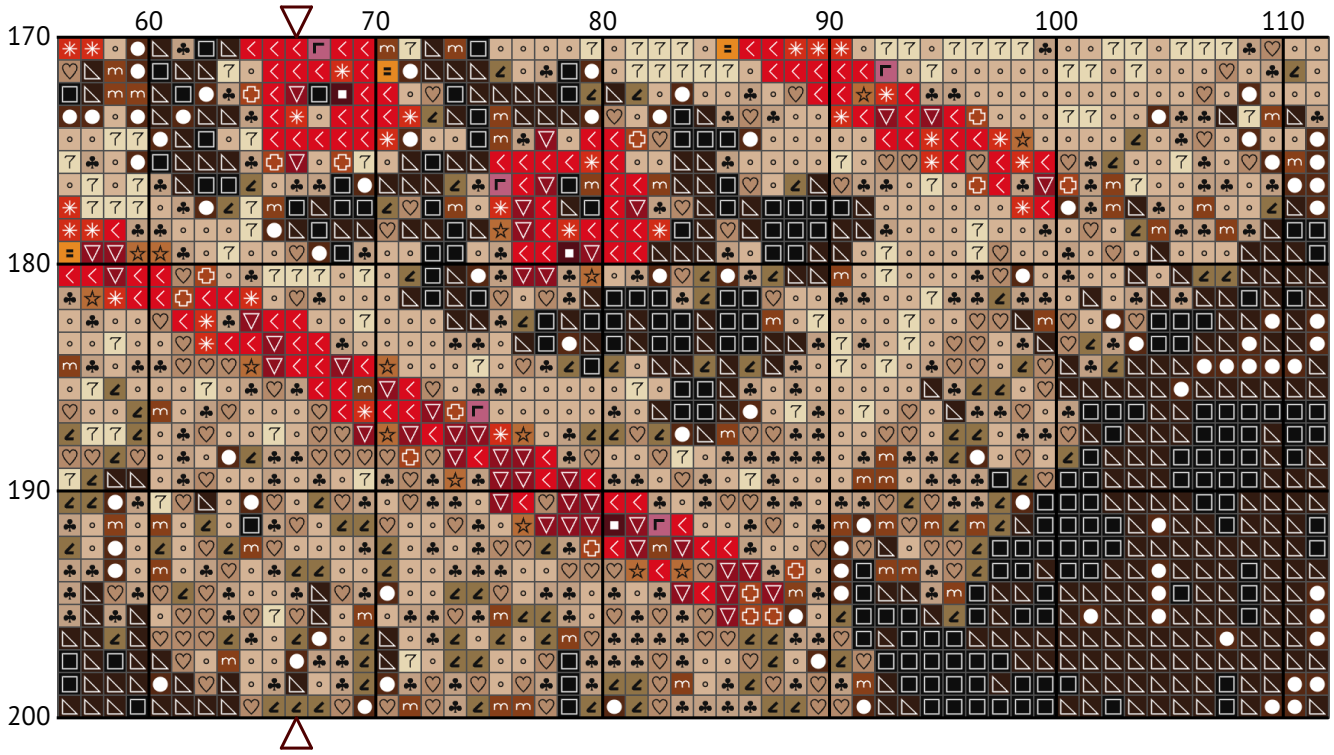

Украинская Пасха

Схема вышивки крестиком

Размер: 133 x 200 крестиков

Украинская Пасха

Украинская Пасха

Украинская Пасха

Українська Пасха

Украинская Пасха

Украинская Пасха

Украинская Пасха

Украинская Пасха

Украинская Пасха
Список нитей мулине DMC

N	Symbol	Number	Name	Stitches
1		 DMC 301	Mahogany - Medium	944
2		 DMC 310	Black	1995
3		 DMC 321	Red	601
4		 DMC 434	Brown - Light	3001
5		 DMC 436	Tan	1091
6		 DMC 543	Beige - Ultra Very Light	1499
7		 DMC 612	Drab Brown - Light	1737
8		 DMC 712	Cream	1056
9		 DMC 783	Topaz - Medium	466
10		 DMC 801	Coffee Brown - Dark	5528
11		 DMC 807	Peacock Blue	1
12		 DMC 814	Garnet - Dark	698
13		 DMC 816	Garnet	525
14		 DMC 842	Beige Brown - Very Light	1116
15		 DMC 900	Burnt Orange - Dark	291
16		 DMC 938	Coffee Brown - Ultra Dark	3852
17		 DMC 3363	Pine Green - Medium	55
18		 DMC 3688	Mauve - Medium	54
19		 DMC 3821	Straw	469
20		 DMC 3864	Mocha Beige - Light	1358
21		 DMC B5200	Snow White	263