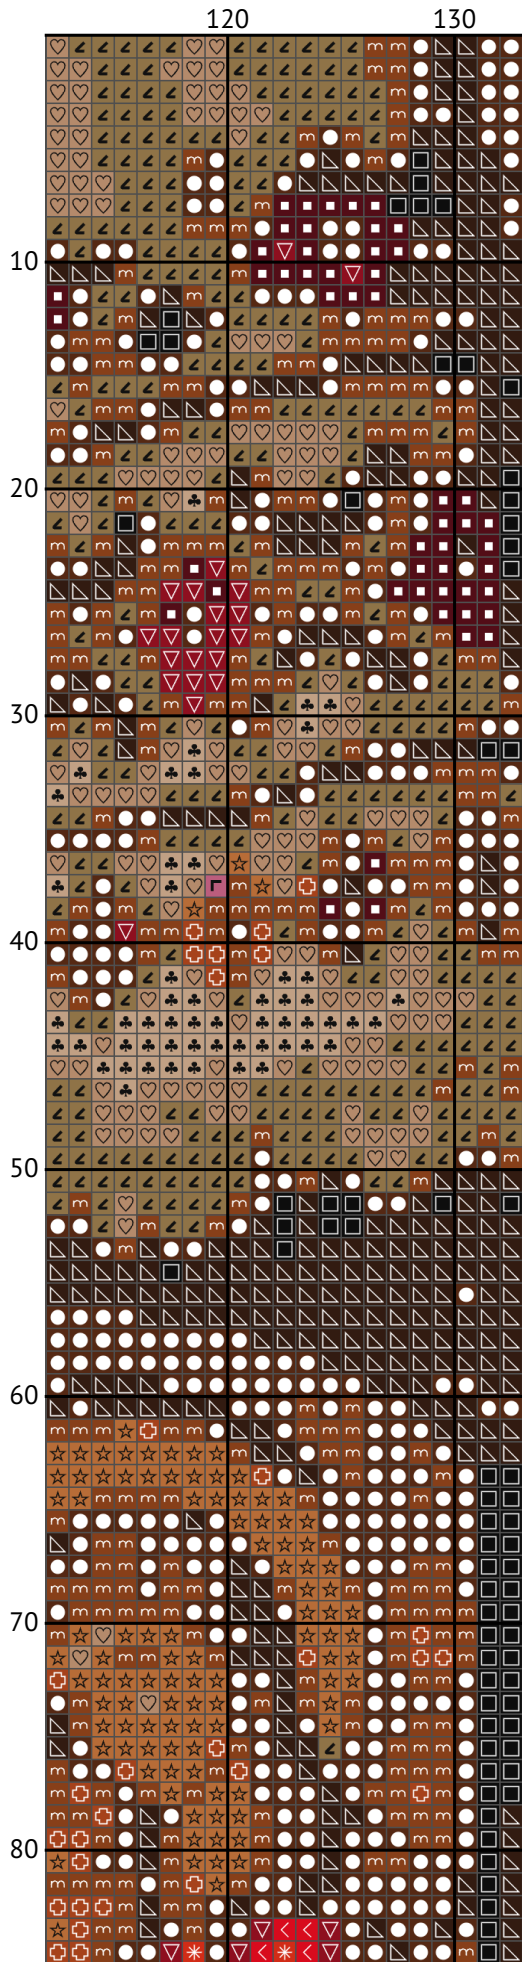

Украинская Пасха

Схема вышивки крестиком

Размер: 133 x 200 крестиков

Украинская Пасха

Украинская Пасха

Украинская Пасха

Українська Пасха

Украинская Пасха

Украинская Пасха

Украинская Пасха

Украинская Пасха

Украинская Пасха
Список нитей мулине DMC

N	Symbol	Number	Name	Stitches
1		 DMC 301	Mahogany - Medium	944
2		 DMC 310	Black	1995
3		 DMC 321	Red	601
4		 DMC 434	Brown - Light	3001
5		 DMC 436	Tan	1091
6		 DMC 543	Beige - Ultra Very Light	1499
7		 DMC 612	Drab Brown - Light	1737
8		 DMC 712	Cream	1056
9		 DMC 783	Topaz - Medium	466
10		 DMC 801	Coffee Brown - Dark	5528
11		 DMC 807	Peacock Blue	1
12		 DMC 814	Garnet - Dark	698
13		 DMC 816	Garnet	525
14		 DMC 842	Beige Brown - Very Light	1116
15		 DMC 900	Burnt Orange - Dark	291
16		 DMC 938	Coffee Brown - Ultra Dark	3852
17		 DMC 3363	Pine Green - Medium	55
18		 DMC 3688	Mauve - Medium	54
19		 DMC 3821	Straw	469
20		 DMC 3864	Mocha Beige - Light	1358
21		 DMC B5200	Snow White	263