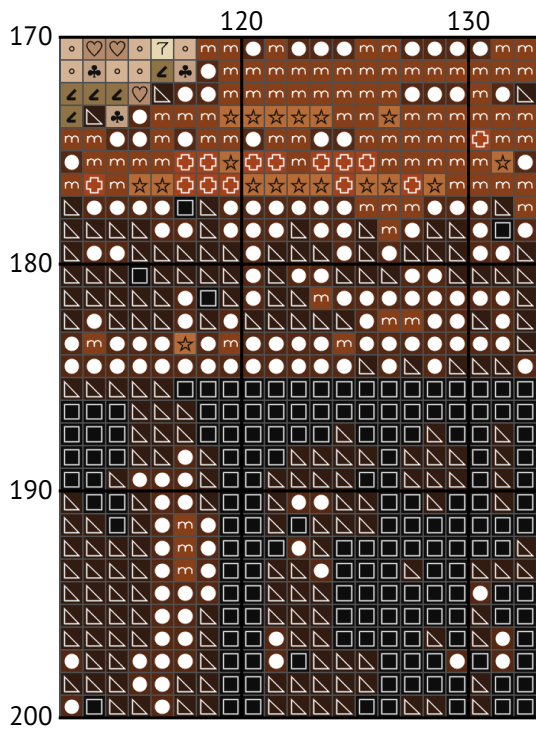

Украинская Пасха

Схема вышивки крестиком

Размер: 133 x 200 крестиков

Украинская Пасха

Украинская Пасха

Украинская Пасха

Українська Пасха

Украинская Пасха

Украинская Пасха

Украинская Пасха

Украинская Пасха

Украинская Пасха
Список нитей мулине DMC

N	Symbol	Number	Name	Stitches
1		 DMC 301	Mahogany - Medium	944
2		 DMC 310	Black	1995
3		 DMC 321	Red	601
4		 DMC 434	Brown - Light	3001
5		 DMC 436	Tan	1091
6		 DMC 543	Beige - Ultra Very Light	1499
7		 DMC 612	Drab Brown - Light	1737
8		 DMC 712	Cream	1056
9		 DMC 783	Topaz - Medium	466
10		 DMC 801	Coffee Brown - Dark	5528
11		 DMC 807	Peacock Blue	1
12		 DMC 814	Garnet - Dark	698
13		 DMC 816	Garnet	525
14		 DMC 842	Beige Brown - Very Light	1116
15		 DMC 900	Burnt Orange - Dark	291
16		 DMC 938	Coffee Brown - Ultra Dark	3852
17		 DMC 3363	Pine Green - Medium	55
18		 DMC 3688	Mauve - Medium	54
19		 DMC 3821	Straw	469
20		 DMC 3864	Mocha Beige - Light	1358
21		 DMC B5200	Snow White	263