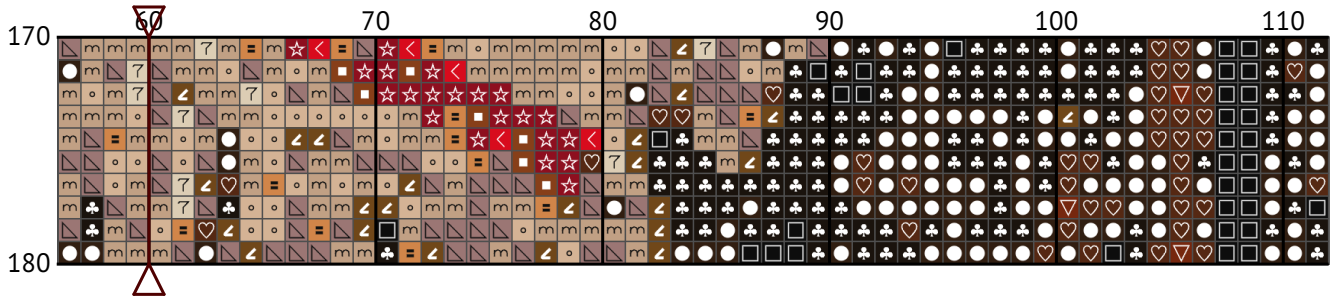

Украинская Пасха

Схема вышивки крестиком

Размер: 120 x 180 крестиков

Украинская Пасха

Українська Пасха

Украинская Пасха

120

Украинская Пасха

Украинская Пасха

Украинская Пасха

Украинская Пасха

Украинская Пасха

Украинская Пасха

Украинская Пасха
Список нитей мулине DMC

N	Symbol	Number	Name	Stitches
1	 	DMC 310	Black	815
2	 	DMC 321	Red	665
3	 	DMC 400	Mahogany - Dark	798
4	 	DMC 434	Brown - Light	1676
5	 	DMC 437	Tan - Light	457
6	 	DMC 518	Wedgwood - Light	1
7	 	DMC 543	Beige - Ultra Very Light	947
8	 	DMC 801	Coffee Brown - Dark	3604
9	 	DMC 816	Garnet	503
10	 	DMC 829	Golden Olive - Very Dark	2073
11	 	DMC 842	Beige Brown - Very Light	1273
12	 	DMC 3031	Mocha Brown - Very Dark	2839
13	 	DMC 3033	Mocha Brown - Very Light	995
14	 	DMC 3363	Pine Green - Medium	116
15	 	DMC 3371	Black Brown	1604
16	 	DMC 3820	Straw - Dark	199
17	 	DMC 3821	Straw	340
18	 	DMC 3852	Straw - Very Dark	548
19	 	DMC 3861	Cocoa - Light	1861
20	 	DMC B5200	Snow White	286