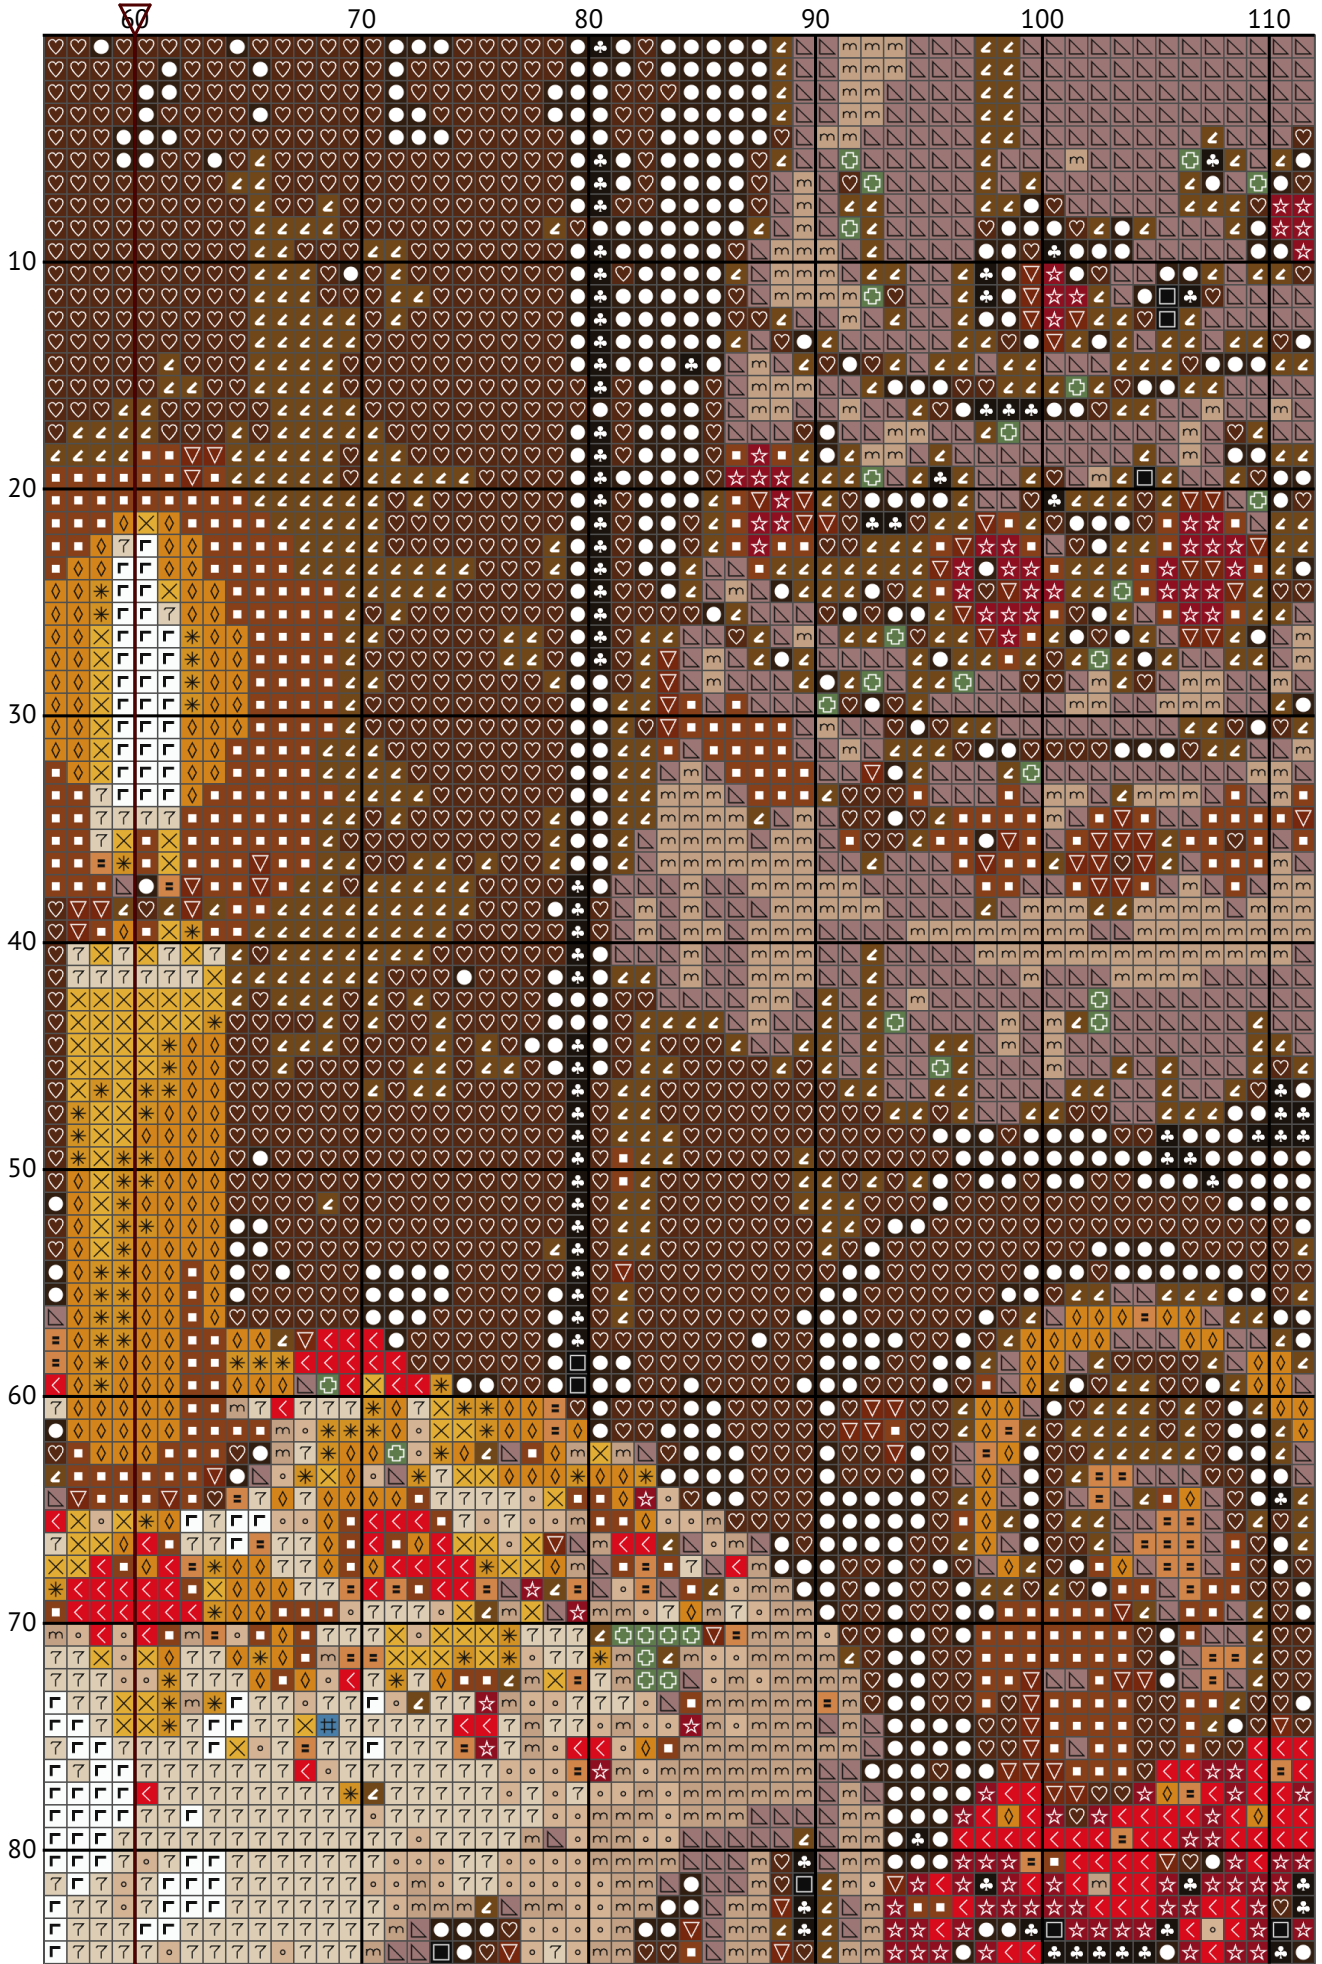

Украинская Пасха

Схема вышивки крестиком

Размер: 120 x 180 крестиков

Украинская Пасха

Українська Пасха

Украинская Пасха

120

Украинская Пасха

Украинская Пасха

Украинская Пасха

Украинская Пасха

Украинская Пасха

Украинская Пасха

Украинская Пасха
Список нитей мулине DMC

N	Symbol	Number	Name	Stitches
1	 	DMC 310	Black	815
2	 	DMC 321	Red	665
3	 	DMC 400	Mahogany - Dark	798
4	 	DMC 434	Brown - Light	1676
5	 	DMC 437	Tan - Light	457
6	 	DMC 518	Wedgwood - Light	1
7	 	DMC 543	Beige - Ultra Very Light	947
8	 	DMC 801	Coffee Brown - Dark	3604
9	 	DMC 816	Garnet	503
10	 	DMC 829	Golden Olive - Very Dark	2073
11	 	DMC 842	Beige Brown - Very Light	1273
12	 	DMC 3031	Mocha Brown - Very Dark	2839
13	 	DMC 3033	Mocha Brown - Very Light	995
14	 	DMC 3363	Pine Green - Medium	116
15	 	DMC 3371	Black Brown	1604
16	 	DMC 3820	Straw - Dark	199
17	 	DMC 3821	Straw	340
18	 	DMC 3852	Straw - Very Dark	548
19	 	DMC 3861	Cocoa - Light	1861
20	 	DMC B5200	Snow White	286