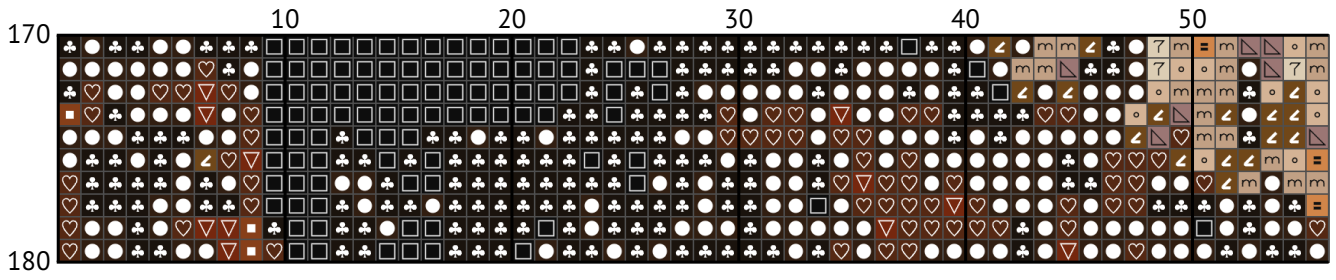

Украинская Пасха

Схема вышивки крестиком

Размер: 120 x 180 крестиков

Украинская Пасха

Українська Пасха

Украинская Пасха

120

Украинская Пасха

Украинская Пасха

Украинская Пасха

Украинская Пасха

Украинская Пасха

Украинская Пасха

Украинская Пасха
Список нитей мулине DMC

N	Symbol	Number	Name	Stitches
1	 	DMC 310	Black	815
2	 	DMC 321	Red	665
3	 	DMC 400	Mahogany - Dark	798
4	 	DMC 434	Brown - Light	1676
5	 	DMC 437	Tan - Light	457
6	 	DMC 518	Wedgwood - Light	1
7	 	DMC 543	Beige - Ultra Very Light	947
8	 	DMC 801	Coffee Brown - Dark	3604
9	 	DMC 816	Garnet	503
10	 	DMC 829	Golden Olive - Very Dark	2073
11	 	DMC 842	Beige Brown - Very Light	1273
12	 	DMC 3031	Mocha Brown - Very Dark	2839
13	 	DMC 3033	Mocha Brown - Very Light	995
14	 	DMC 3363	Pine Green - Medium	116
15	 	DMC 3371	Black Brown	1604
16	 	DMC 3820	Straw - Dark	199
17	 	DMC 3821	Straw	340
18	 	DMC 3852	Straw - Very Dark	548
19	 	DMC 3861	Cocoa - Light	1861
20	 	DMC B5200	Snow White	286