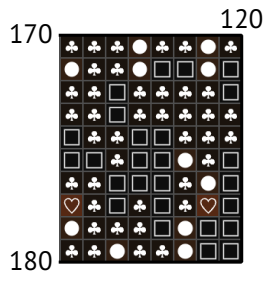

Украинская Пасха

Схема вышивки крестиком

Размер: 120 x 180 крестиков

Украинская Пасха

Українська Пасха

Украинская Пасха

120

Украинская Пасха

Украинская Пасха

Украинская Пасха

Украинская Пасха

Украинская Пасха

Украинская Пасха

Украинская Пасха
Список нитей мулине DMC

N	Symbol	Number	Name	Stitches
1	 	DMC 310	Black	815
2	 	DMC 321	Red	665
3	 	DMC 400	Mahogany - Dark	798
4	 	DMC 434	Brown - Light	1676
5	 	DMC 437	Tan - Light	457
6	 	DMC 518	Wedgwood - Light	1
7	 	DMC 543	Beige - Ultra Very Light	947
8	 	DMC 801	Coffee Brown - Dark	3604
9	 	DMC 816	Garnet	503
10	 	DMC 829	Golden Olive - Very Dark	2073
11	 	DMC 842	Beige Brown - Very Light	1273
12	 	DMC 3031	Mocha Brown - Very Dark	2839
13	 	DMC 3033	Mocha Brown - Very Light	995
14	 	DMC 3363	Pine Green - Medium	116
15	 	DMC 3371	Black Brown	1604
16	 	DMC 3820	Straw - Dark	199
17	 	DMC 3821	Straw	340
18	 	DMC 3852	Straw - Very Dark	548
19	 	DMC 3861	Cocoa - Light	1861
20	 	DMC B5200	Snow White	286