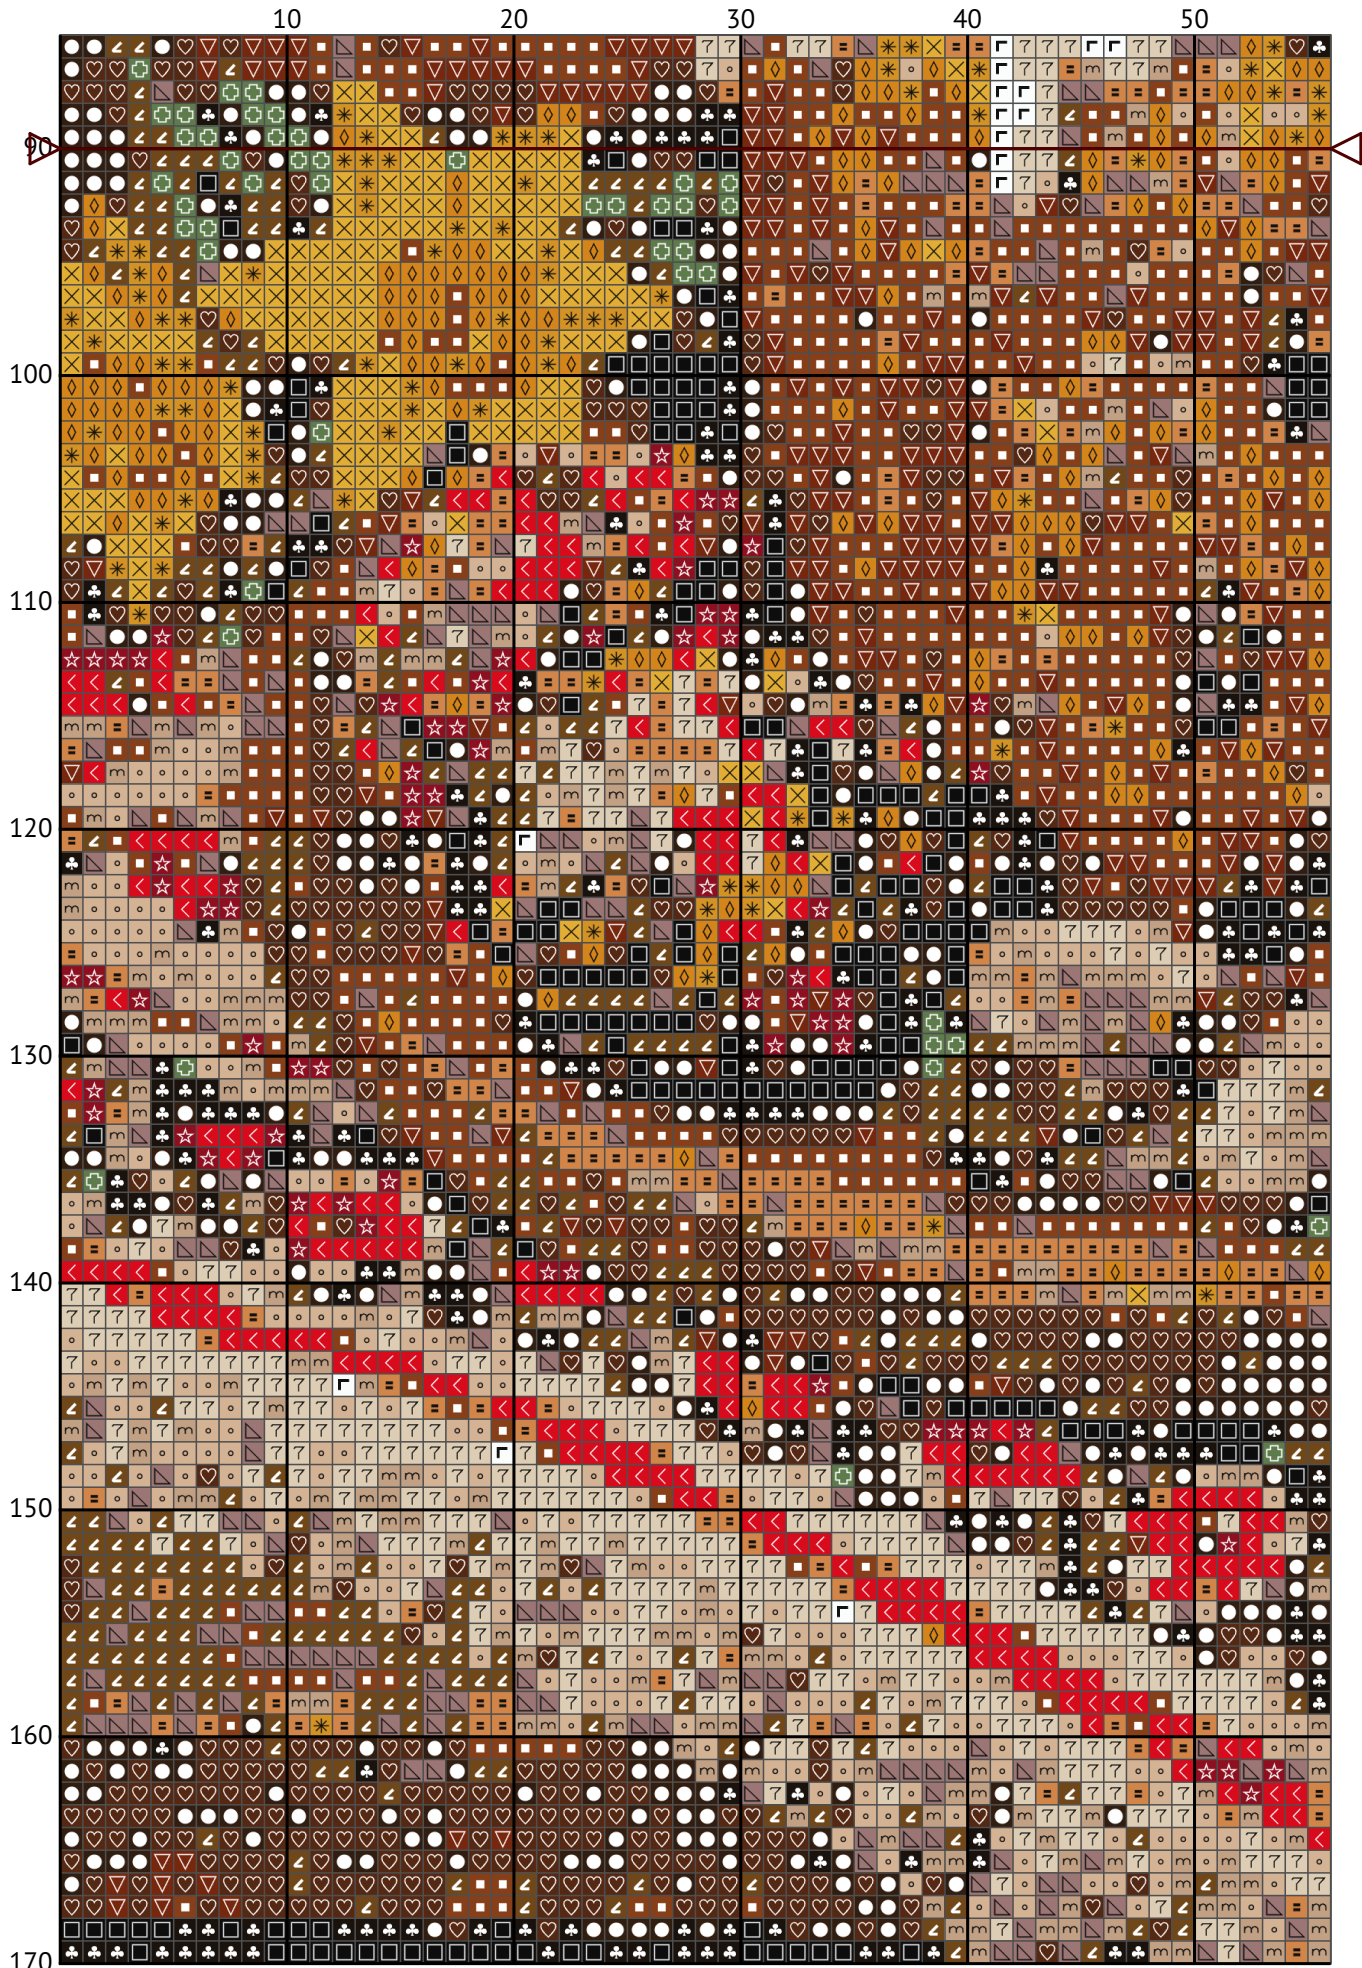

Украинская Пасха

Схема вышивки крестиком

Размер: 120 x 180 крестиков

Украинская Пасха

Українська Пасха

Украинская Пасха

120

Украинская Пасха

Украинская Пасха

Украинская Пасха

Украинская Пасха

Украинская Пасха

Украинская Пасха

Украинская Пасха
Список нитей мулине DMC

N	Symbol	Number	Name	Stitches
1	 	DMC 310	Black	815
2	 	DMC 321	Red	665
3	 	DMC 400	Mahogany - Dark	798
4	 	DMC 434	Brown - Light	1676
5	 	DMC 437	Tan - Light	457
6	 	DMC 518	Wedgwood - Light	1
7	 	DMC 543	Beige - Ultra Very Light	947
8	 	DMC 801	Coffee Brown - Dark	3604
9	 	DMC 816	Garnet	503
10	 	DMC 829	Golden Olive - Very Dark	2073
11	 	DMC 842	Beige Brown - Very Light	1273
12	 	DMC 3031	Mocha Brown - Very Dark	2839
13	 	DMC 3033	Mocha Brown - Very Light	995
14	 	DMC 3363	Pine Green - Medium	116
15	 	DMC 3371	Black Brown	1604
16	 	DMC 3820	Straw - Dark	199
17	 	DMC 3821	Straw	340
18	 	DMC 3852	Straw - Very Dark	548
19	 	DMC 3861	Cocoa - Light	1861
20	 	DMC B5200	Snow White	286