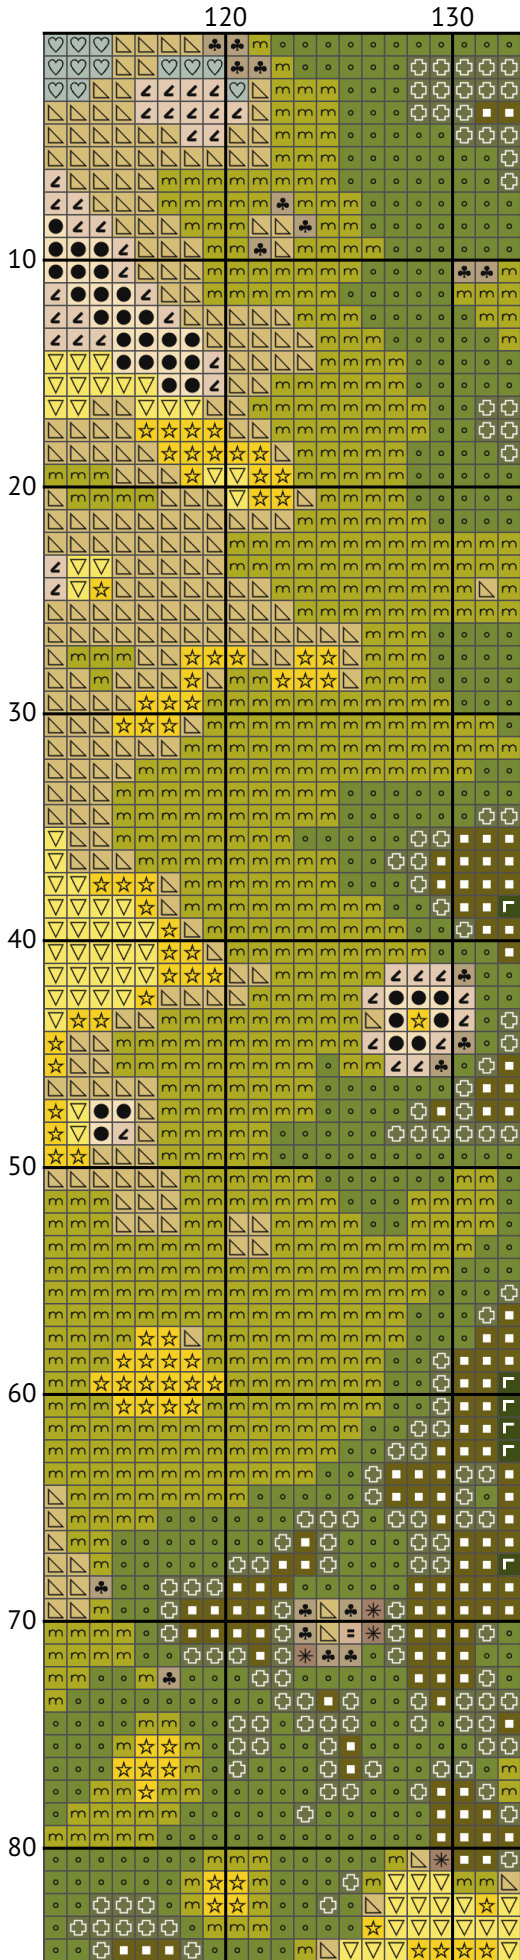

Кролик серед великодніх яєць

Схема вишивки хрестиком

Розмір: 133 x 200 хрестиків

Кролик серед великодніх яєць

Кролик серед великодніх яєць

Кролик серед великодніх яєць

Кролик серед великодніх яєць

Кролик серед великодніх яєць

Кролик серед великодніх яєць

Кролик серед великодніх яєць

Кролик серед великодніх яєць

Кролик серед великодніх яєць

Кролик серед великодніх яєць
Список ниток муліне DMC

N	Symbol	Number	Name	Stitches
1		 DMC 03	Tin - Medium	420
2		 DMC 166	Moss Green - Medium Light	2804
3		 DMC 310	Black	76
4		 DMC 469	Avocado Green	890
5		 DMC 471	Avocado Green - Very Light	1928
6		 DMC 522	Fern Green	157
7		 DMC 543	Beige - Ultra Very Light	1575
8		 DMC 645	Beaver Gray - Very Dark	321
9		 DMC 727	Topaz - Very Light	953
10		 DMC 732	Olive Green	1377
11		 DMC 758	Terra Cotta - Very Light	646
12		 DMC 841	Beige Brown - Light	1067
13		 DMC 928	Gray Green - Very Light	420
14		 DMC 951	Tawny - Light	3022
15		 DMC 973	Canary - Bright	582
16		 DMC 3047	Yellow Beige - Light	2158
17		 DMC 3052	Green Gray - Medium	1195
18		 DMC 3326	Rose - Light	336
19		 DMC 3727	Antique Mauve - Light	297
20		 DMC 3770	Tawny - Very Light	2219
21		 DMC 3782	Mocha Brown - Light	1245
22		 DMC 3799	Pewter Gray - Very Dark	382
23		 DMC 3827	Golden Brown - Pale	531
24		 DMC B5200	Snow White	1999