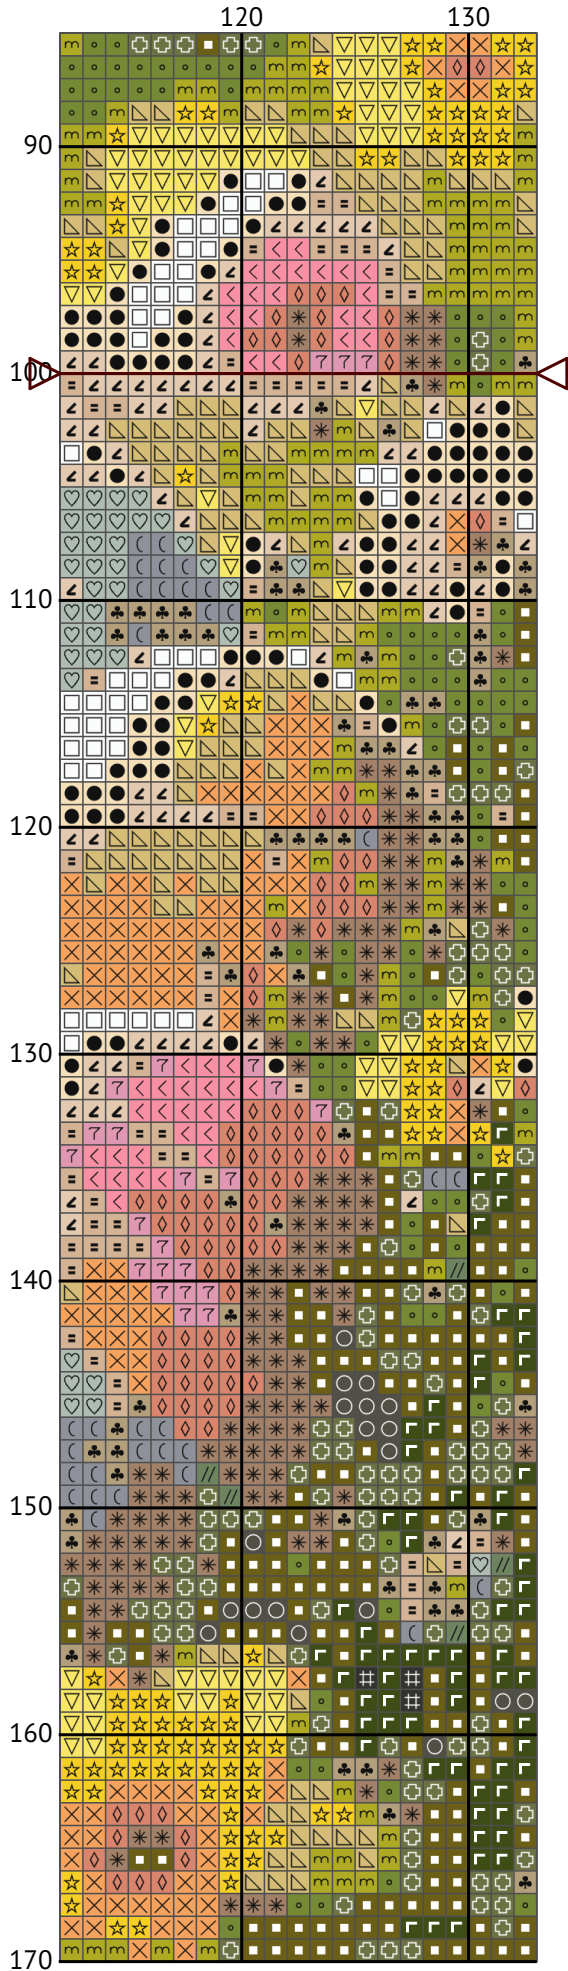

Кролик серед великодніх яєць

Схема вишивки хрестиком

Розмір: 133 x 200 хрестиків

Кролик серед великодніх яєць

Кролик серед великодніх яєць

Кролик серед великодніх яєць

Кролик серед великодніх яєць

Кролик серед великодніх яєць

Кролик серед великодніх яєць

Кролик серед великодніх яєць

Кролик серед великодніх яєць

Кролик серед великодніх яєць

Кролик серед великодніх яєць
Список ниток муліне DMC

N	Symbol	Number	Name	Stitches
1		 DMC 03	Tin - Medium	420
2		 DMC 166	Moss Green - Medium Light	2804
3		 DMC 310	Black	76
4		 DMC 469	Avocado Green	890
5		 DMC 471	Avocado Green - Very Light	1928
6		 DMC 522	Fern Green	157
7		 DMC 543	Beige - Ultra Very Light	1575
8		 DMC 645	Beaver Gray - Very Dark	321
9		 DMC 727	Topaz - Very Light	953
10		 DMC 732	Olive Green	1377
11		 DMC 758	Terra Cotta - Very Light	646
12		 DMC 841	Beige Brown - Light	1067
13		 DMC 928	Gray Green - Very Light	420
14		 DMC 951	Tawny - Light	3022
15		 DMC 973	Canary - Bright	582
16		 DMC 3047	Yellow Beige - Light	2158
17		 DMC 3052	Green Gray - Medium	1195
18		 DMC 3326	Rose - Light	336
19		 DMC 3727	Antique Mauve - Light	297
20		 DMC 3770	Tawny - Very Light	2219
21		 DMC 3782	Mocha Brown - Light	1245
22		 DMC 3799	Pewter Gray - Very Dark	382
23		 DMC 3827	Golden Brown - Pale	531
24		 DMC B5200	Snow White	1999