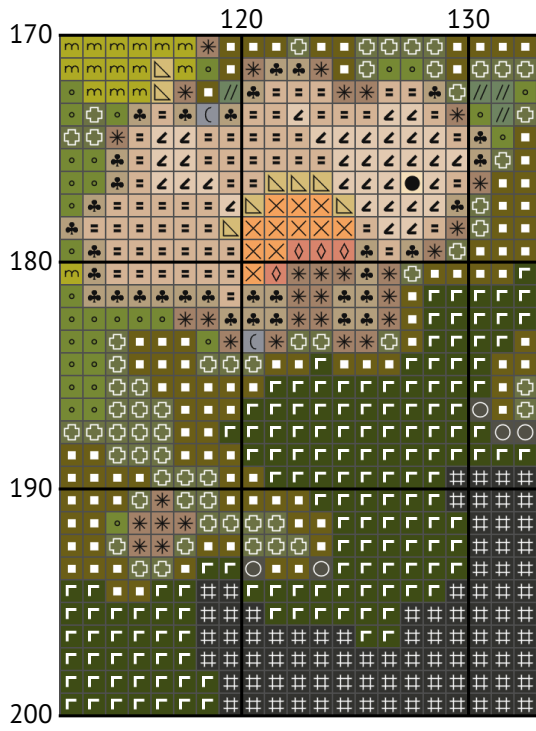

Кролик серед великодніх яєць

Схема вишивки хрестиком

Розмір: 133 x 200 хрестиків

Кролик серед великодніх яєць

Кролик серед великодніх яєць

Кролик серед великодніх яєць

Кролик серед великодніх яєць

Кролик серед великодніх яєць

Кролик серед великодніх яєць

Кролик серед великодніх яєць

Кролик серед великодніх яєць

Кролик серед великодніх яєць

Кролик серед великодніх яєць
Список ниток муліне DMC

N	Symbol	Number	Name	Stitches
1		 DMC 03	Tin - Medium	420
2		 DMC 166	Moss Green - Medium Light	2804
3		 DMC 310	Black	76
4		 DMC 469	Avocado Green	890
5		 DMC 471	Avocado Green - Very Light	1928
6		 DMC 522	Fern Green	157
7		 DMC 543	Beige - Ultra Very Light	1575
8		 DMC 645	Beaver Gray - Very Dark	321
9		 DMC 727	Topaz - Very Light	953
10		 DMC 732	Olive Green	1377
11		 DMC 758	Terra Cotta - Very Light	646
12		 DMC 841	Beige Brown - Light	1067
13		 DMC 928	Gray Green - Very Light	420
14		 DMC 951	Tawny - Light	3022
15		 DMC 973	Canary - Bright	582
16		 DMC 3047	Yellow Beige - Light	2158
17		 DMC 3052	Green Gray - Medium	1195
18		 DMC 3326	Rose - Light	336
19		 DMC 3727	Antique Mauve - Light	297
20		 DMC 3770	Tawny - Very Light	2219
21		 DMC 3782	Mocha Brown - Light	1245
22		 DMC 3799	Pewter Gray - Very Dark	382
23		 DMC 3827	Golden Brown - Pale	531
24		 DMC B5200	Snow White	1999