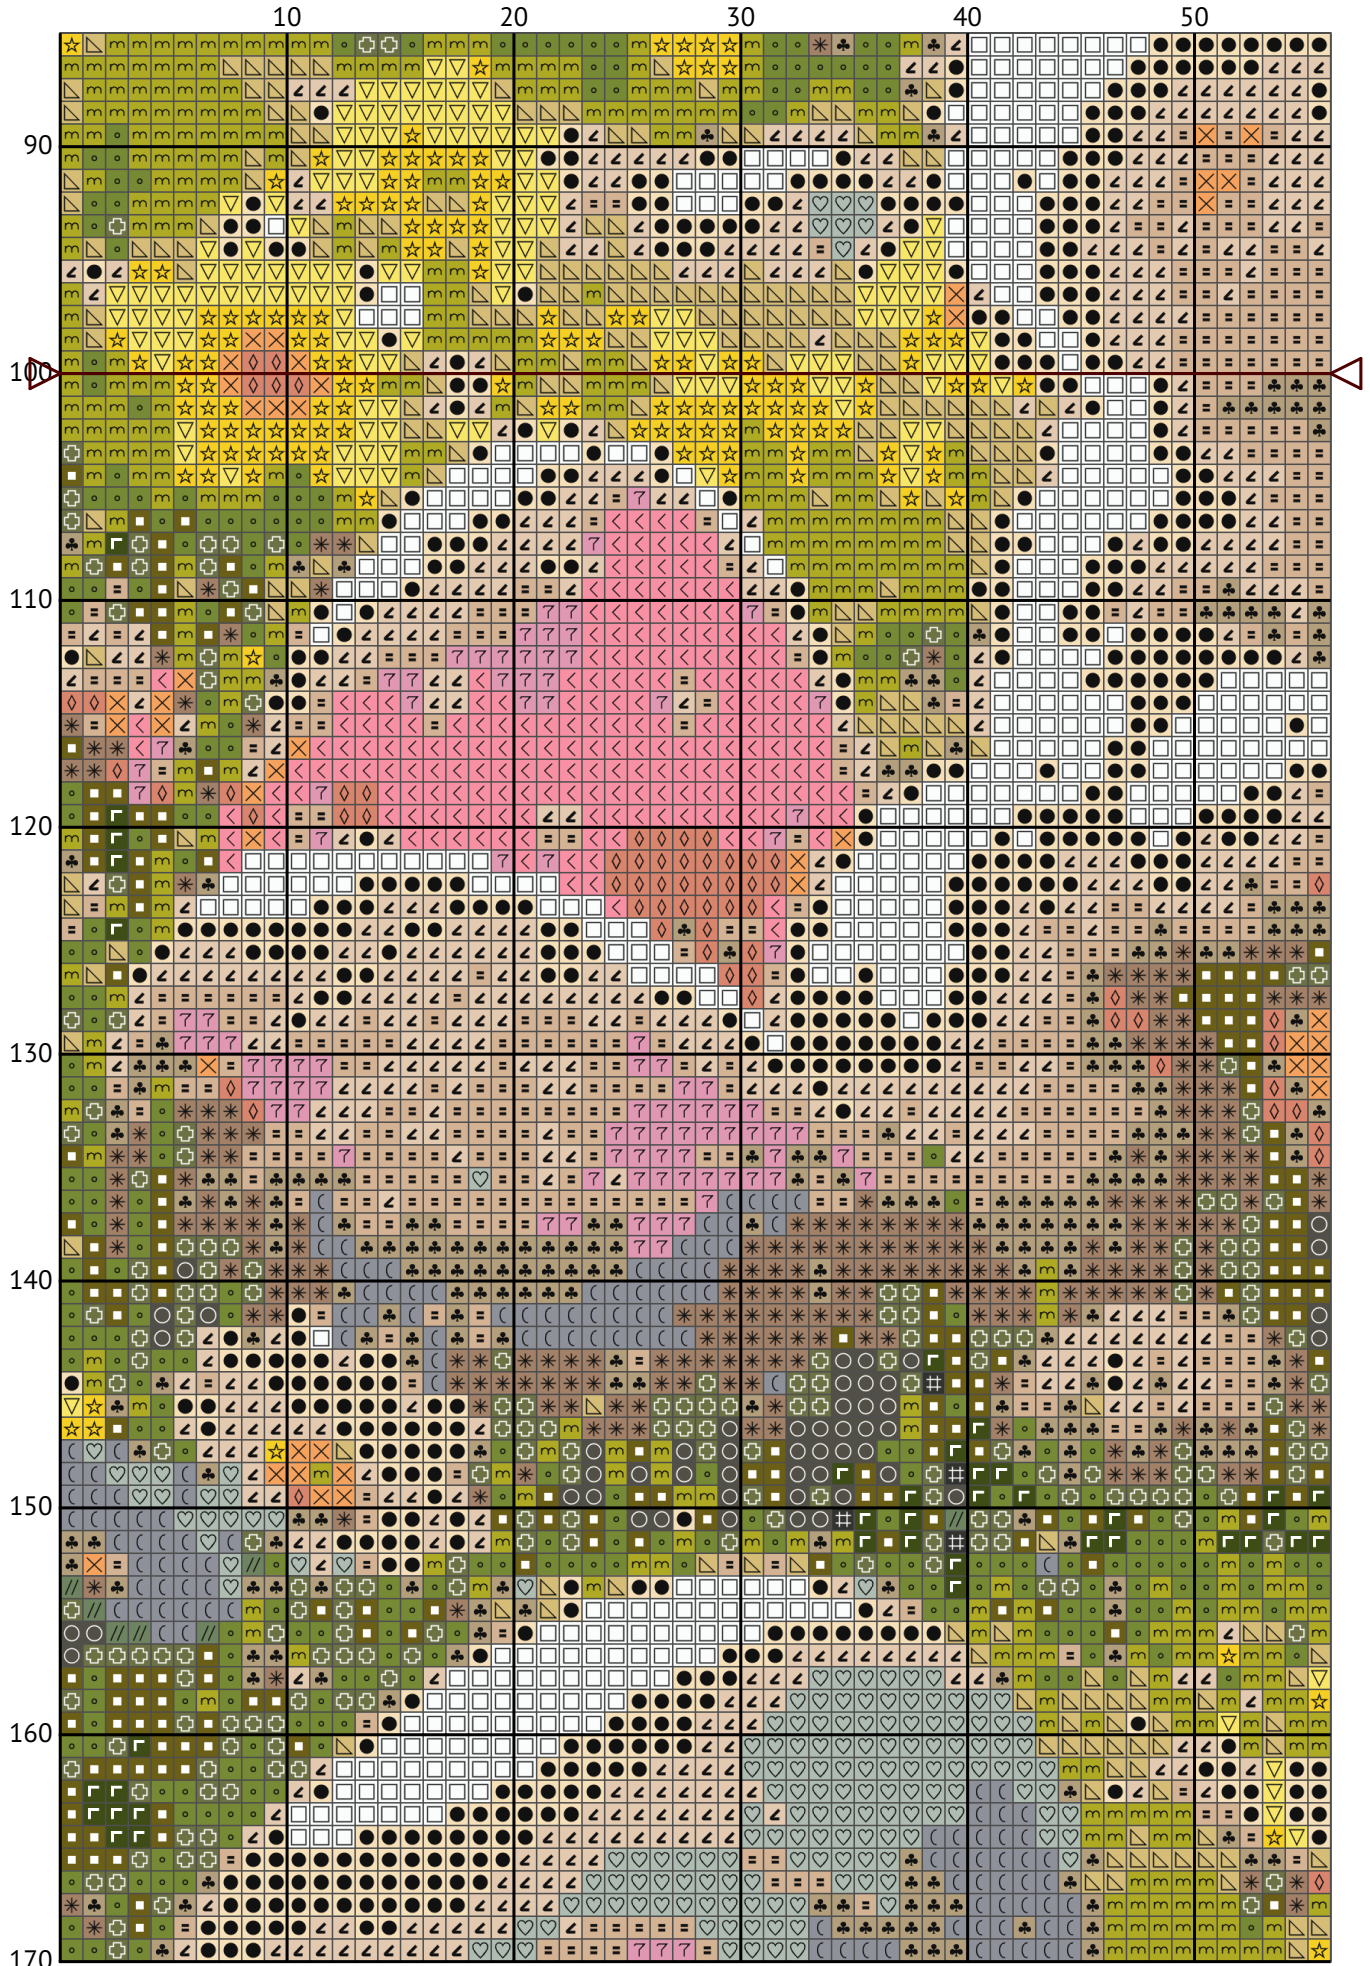

Кролик серед великодніх яєць

Схема вишивки хрестиком

Розмір: 133 x 200 хрестиків

Кролик серед великодніх яєць

Кролик серед великодніх яєць

Кролик серед великодніх яєць

Кролик серед великодніх яєць

Кролик серед великодніх яєць

Кролик серед великодніх яєць

Кролик серед великодніх яєць

Кролик серед великодніх яєць

Кролик серед великодніх яєць

Кролик серед великодніх яєць
Список ниток муліне DMC

N	Symbol	Number	Name	Stitches
1		 DMC 03	Tin - Medium	420
2		 DMC 166	Moss Green - Medium Light	2804
3		 DMC 310	Black	76
4		 DMC 469	Avocado Green	890
5		 DMC 471	Avocado Green - Very Light	1928
6		 DMC 522	Fern Green	157
7		 DMC 543	Beige - Ultra Very Light	1575
8		 DMC 645	Beaver Gray - Very Dark	321
9		 DMC 727	Topaz - Very Light	953
10		 DMC 732	Olive Green	1377
11		 DMC 758	Terra Cotta - Very Light	646
12		 DMC 841	Beige Brown - Light	1067
13		 DMC 928	Gray Green - Very Light	420
14		 DMC 951	Tawny - Light	3022
15		 DMC 973	Canary - Bright	582
16		 DMC 3047	Yellow Beige - Light	2158
17		 DMC 3052	Green Gray - Medium	1195
18		 DMC 3326	Rose - Light	336
19		 DMC 3727	Antique Mauve - Light	297
20		 DMC 3770	Tawny - Very Light	2219
21		 DMC 3782	Mocha Brown - Light	1245
22		 DMC 3799	Pewter Gray - Very Dark	382
23		 DMC 3827	Golden Brown - Pale	531
24		 DMC B5200	Snow White	1999