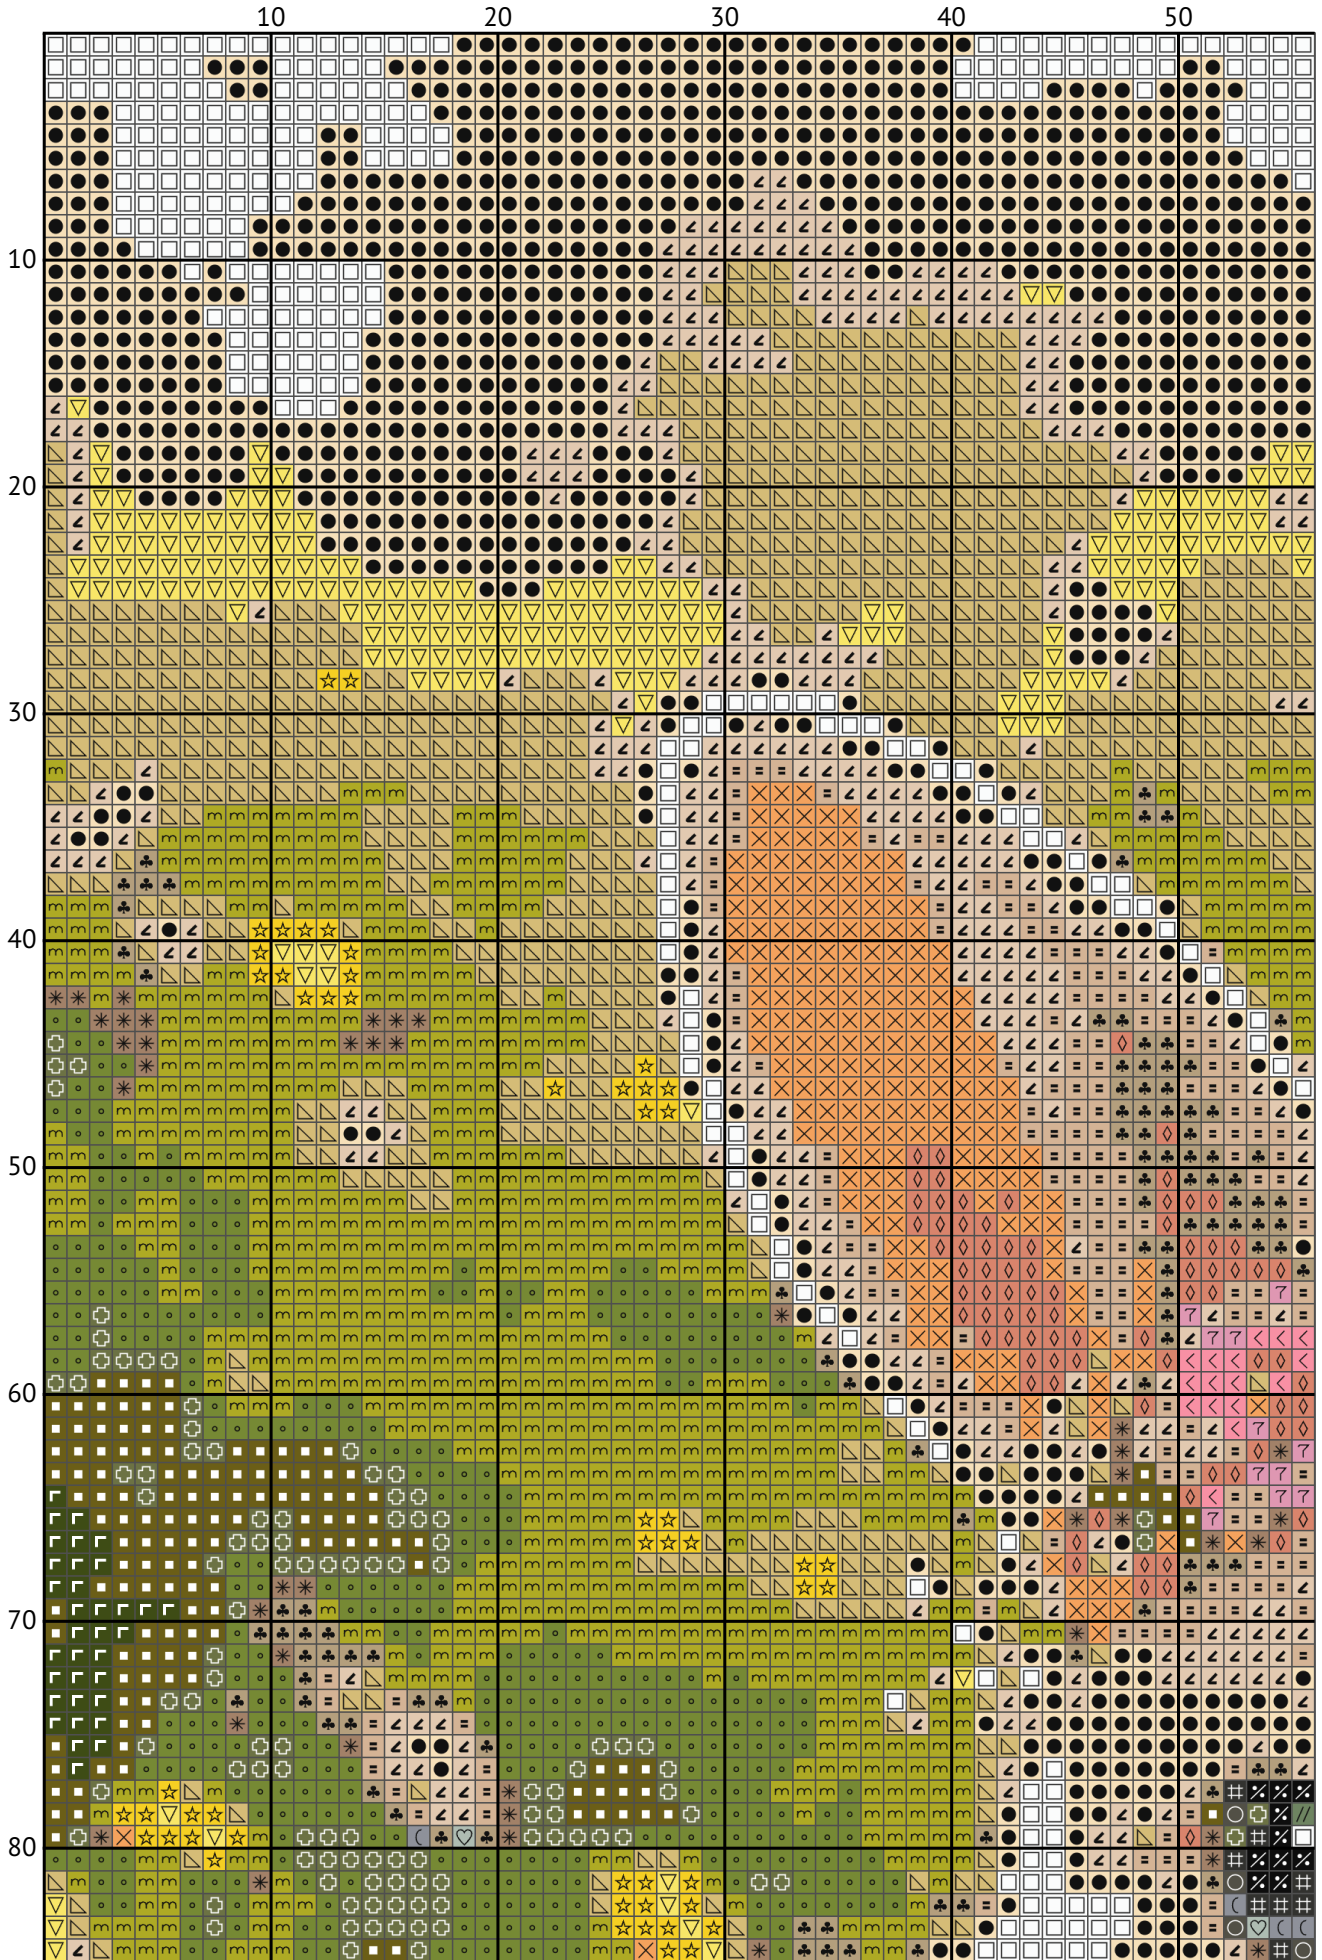

Кролик серед великодніх яєць

Схема вишивки хрестиком

Розмір: 133 x 200 хрестиків

Кролик серед великодніх яєць

Кролик серед великодніх яєць

Кролик серед великодніх яєць

Кролик серед великодніх яєць

Кролик серед великодніх яєць

Кролик серед великодніх яєць

Кролик серед великодніх яєць

Кролик серед великодніх яєць

Кролик серед великодніх яєць

Кролик серед великодніх яєць
Список ниток муліне DMC

N	Symbol	Number	Name	Stitches
1		 DMC 03	Tin - Medium	420
2		 DMC 166	Moss Green - Medium Light	2804
3		 DMC 310	Black	76
4		 DMC 469	Avocado Green	890
5		 DMC 471	Avocado Green - Very Light	1928
6		 DMC 522	Fern Green	157
7		 DMC 543	Beige - Ultra Very Light	1575
8		 DMC 645	Beaver Gray - Very Dark	321
9		 DMC 727	Topaz - Very Light	953
10		 DMC 732	Olive Green	1377
11		 DMC 758	Terra Cotta - Very Light	646
12		 DMC 841	Beige Brown - Light	1067
13		 DMC 928	Gray Green - Very Light	420
14		 DMC 951	Tawny - Light	3022
15		 DMC 973	Canary - Bright	582
16		 DMC 3047	Yellow Beige - Light	2158
17		 DMC 3052	Green Gray - Medium	1195
18		 DMC 3326	Rose - Light	336
19		 DMC 3727	Antique Mauve - Light	297
20		 DMC 3770	Tawny - Very Light	2219
21		 DMC 3782	Mocha Brown - Light	1245
22		 DMC 3799	Pewter Gray - Very Dark	382
23		 DMC 3827	Golden Brown - Pale	531
24		 DMC B5200	Snow White	1999