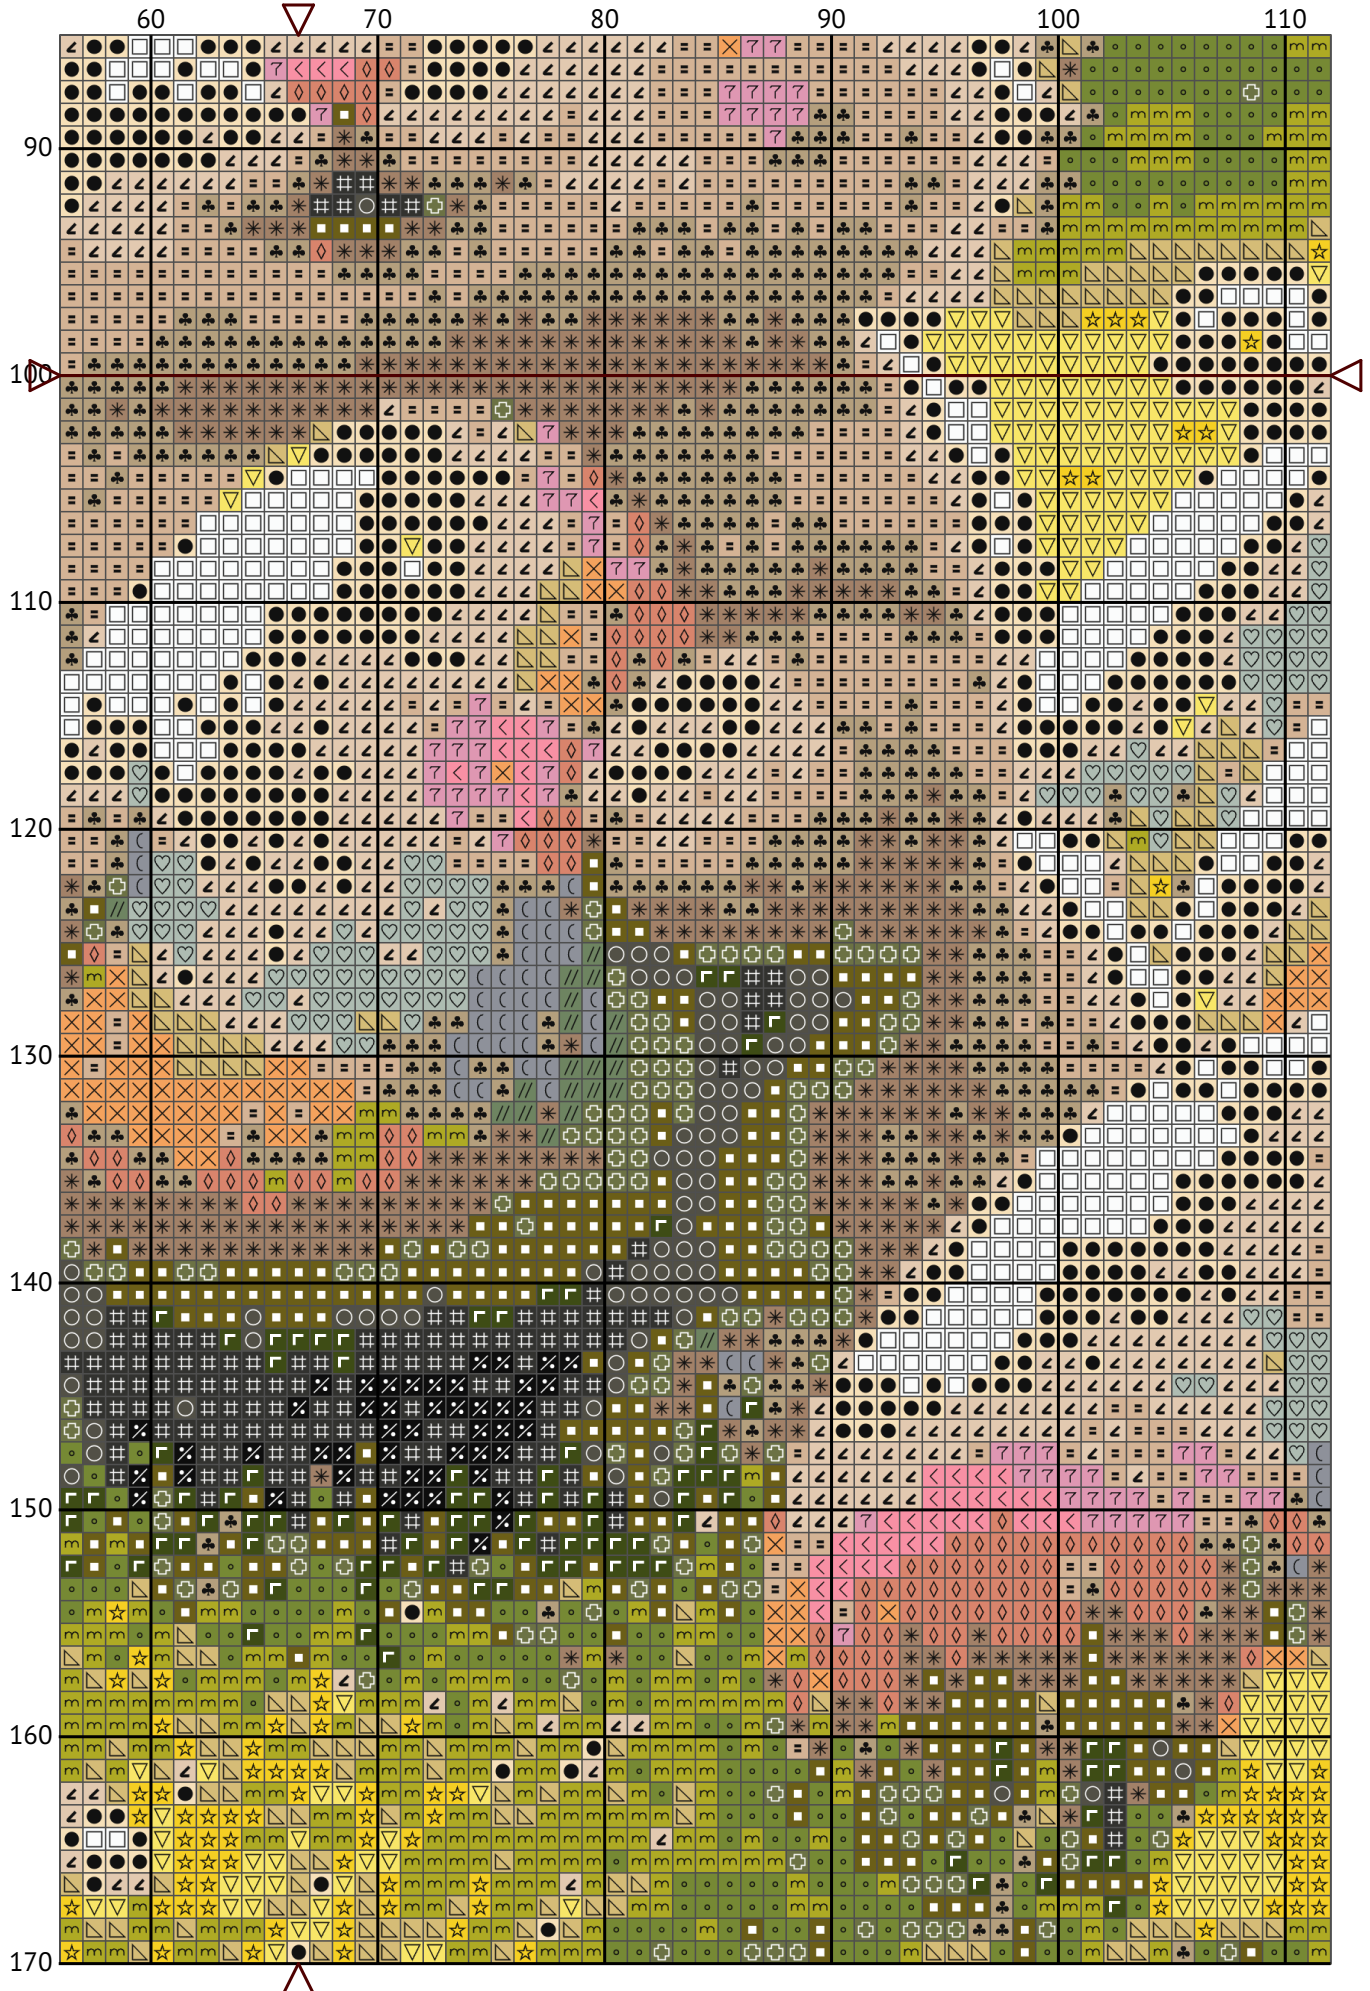

Кролик серед великодніх яєць

Схема вишивки хрестиком

Розмір: 133 x 200 хрестиків

Кролик серед великодніх яєць

Кролик серед великодніх яєць

Кролик серед великодніх яєць

Кролик серед великодніх яєць

Кролик серед великодніх яєць

Кролик серед великодніх яєць

Кролик серед великодніх яєць

Кролик серед великодніх яєць

Кролик серед великодніх яєць

Кролик серед великодніх яєць
Список ниток муліне DMC

N	Symbol	Number	Name	Stitches
1		 DMC 03	Tin - Medium	420
2		 DMC 166	Moss Green - Medium Light	2804
3		 DMC 310	Black	76
4		 DMC 469	Avocado Green	890
5		 DMC 471	Avocado Green - Very Light	1928
6		 DMC 522	Fern Green	157
7		 DMC 543	Beige - Ultra Very Light	1575
8		 DMC 645	Beaver Gray - Very Dark	321
9		 DMC 727	Topaz - Very Light	953
10		 DMC 732	Olive Green	1377
11		 DMC 758	Terra Cotta - Very Light	646
12		 DMC 841	Beige Brown - Light	1067
13		 DMC 928	Gray Green - Very Light	420
14		 DMC 951	Tawny - Light	3022
15		 DMC 973	Canary - Bright	582
16		 DMC 3047	Yellow Beige - Light	2158
17		 DMC 3052	Green Gray - Medium	1195
18		 DMC 3326	Rose - Light	336
19		 DMC 3727	Antique Mauve - Light	297
20		 DMC 3770	Tawny - Very Light	2219
21		 DMC 3782	Mocha Brown - Light	1245
22		 DMC 3799	Pewter Gray - Very Dark	382
23		 DMC 3827	Golden Brown - Pale	531
24		 DMC B5200	Snow White	1999