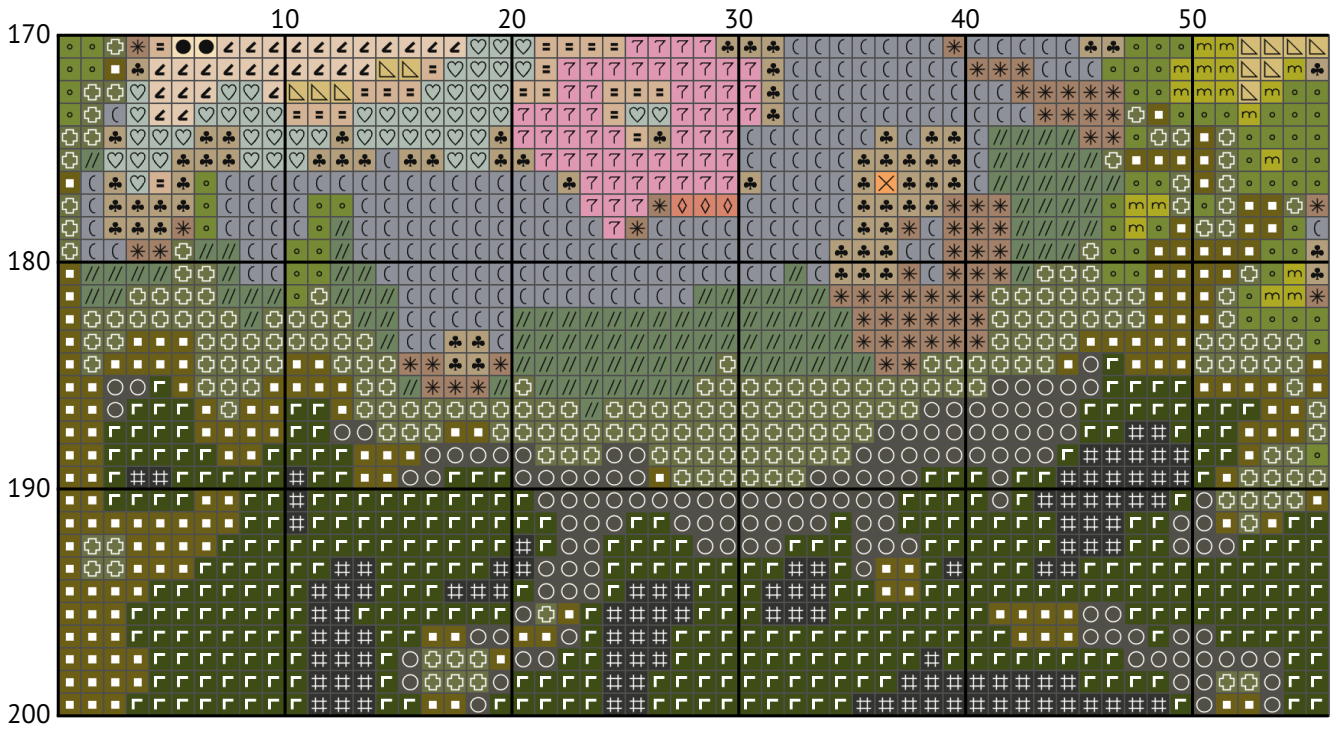

Кролик серед великодніх яєць

Схема вишивки хрестиком

Розмір: 133 x 200 хрестиків

Кролик серед великодніх яєць

Кролик серед великодніх яєць

Кролик серед великодніх яєць

Кролик серед великодніх яєць

Кролик серед великодніх яєць

Кролик серед великодніх яєць

Кролик серед великодніх яєць

Кролик серед великодніх яєць

Кролик серед великодніх яєць

Кролик серед великодніх яєць
Список ниток муліне DMC

N	Symbol	Number	Name	Stitches
1		 DMC 03	Tin - Medium	420
2		 DMC 166	Moss Green - Medium Light	2804
3		 DMC 310	Black	76
4		 DMC 469	Avocado Green	890
5		 DMC 471	Avocado Green - Very Light	1928
6		 DMC 522	Fern Green	157
7		 DMC 543	Beige - Ultra Very Light	1575
8		 DMC 645	Beaver Gray - Very Dark	321
9		 DMC 727	Topaz - Very Light	953
10		 DMC 732	Olive Green	1377
11		 DMC 758	Terra Cotta - Very Light	646
12		 DMC 841	Beige Brown - Light	1067
13		 DMC 928	Gray Green - Very Light	420
14		 DMC 951	Tawny - Light	3022
15		 DMC 973	Canary - Bright	582
16		 DMC 3047	Yellow Beige - Light	2158
17		 DMC 3052	Green Gray - Medium	1195
18		 DMC 3326	Rose - Light	336
19		 DMC 3727	Antique Mauve - Light	297
20		 DMC 3770	Tawny - Very Light	2219
21		 DMC 3782	Mocha Brown - Light	1245
22		 DMC 3799	Pewter Gray - Very Dark	382
23		 DMC 3827	Golden Brown - Pale	531
24		 DMC B5200	Snow White	1999