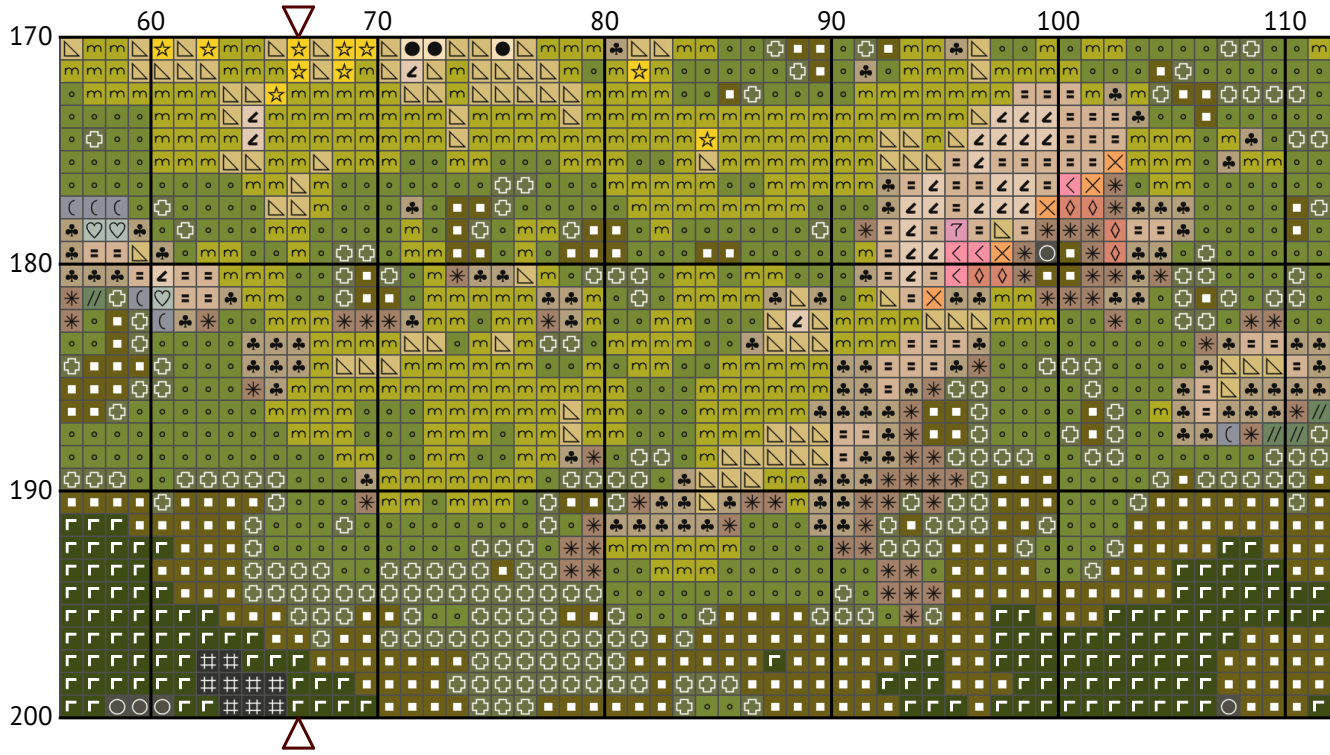

Кролик серед великодніх яєць

Схема вишивки хрестиком

Розмір: 133 x 200 хрестиків

Кролик серед великодніх яєць

Кролик серед великодніх яєць

Кролик серед великодніх яєць

Кролик серед великодніх яєць

Кролик серед великодніх яєць

Кролик серед великодніх яєць

Кролик серед великодніх яєць

Кролик серед великодніх яєць

Кролик серед великодніх яєць

Кролик серед великодніх яєць
Список ниток муліне DMC

N	Symbol	Number	Name	Stitches
1		 DMC 03	Tin - Medium	420
2		 DMC 166	Moss Green - Medium Light	2804
3		 DMC 310	Black	76
4		 DMC 469	Avocado Green	890
5		 DMC 471	Avocado Green - Very Light	1928
6		 DMC 522	Fern Green	157
7		 DMC 543	Beige - Ultra Very Light	1575
8		 DMC 645	Beaver Gray - Very Dark	321
9		 DMC 727	Topaz - Very Light	953
10		 DMC 732	Olive Green	1377
11		 DMC 758	Terra Cotta - Very Light	646
12		 DMC 841	Beige Brown - Light	1067
13		 DMC 928	Gray Green - Very Light	420
14		 DMC 951	Tawny - Light	3022
15		 DMC 973	Canary - Bright	582
16		 DMC 3047	Yellow Beige - Light	2158
17		 DMC 3052	Green Gray - Medium	1195
18		 DMC 3326	Rose - Light	336
19		 DMC 3727	Antique Mauve - Light	297
20		 DMC 3770	Tawny - Very Light	2219
21		 DMC 3782	Mocha Brown - Light	1245
22		 DMC 3799	Pewter Gray - Very Dark	382
23		 DMC 3827	Golden Brown - Pale	531
24		 DMC B5200	Snow White	1999