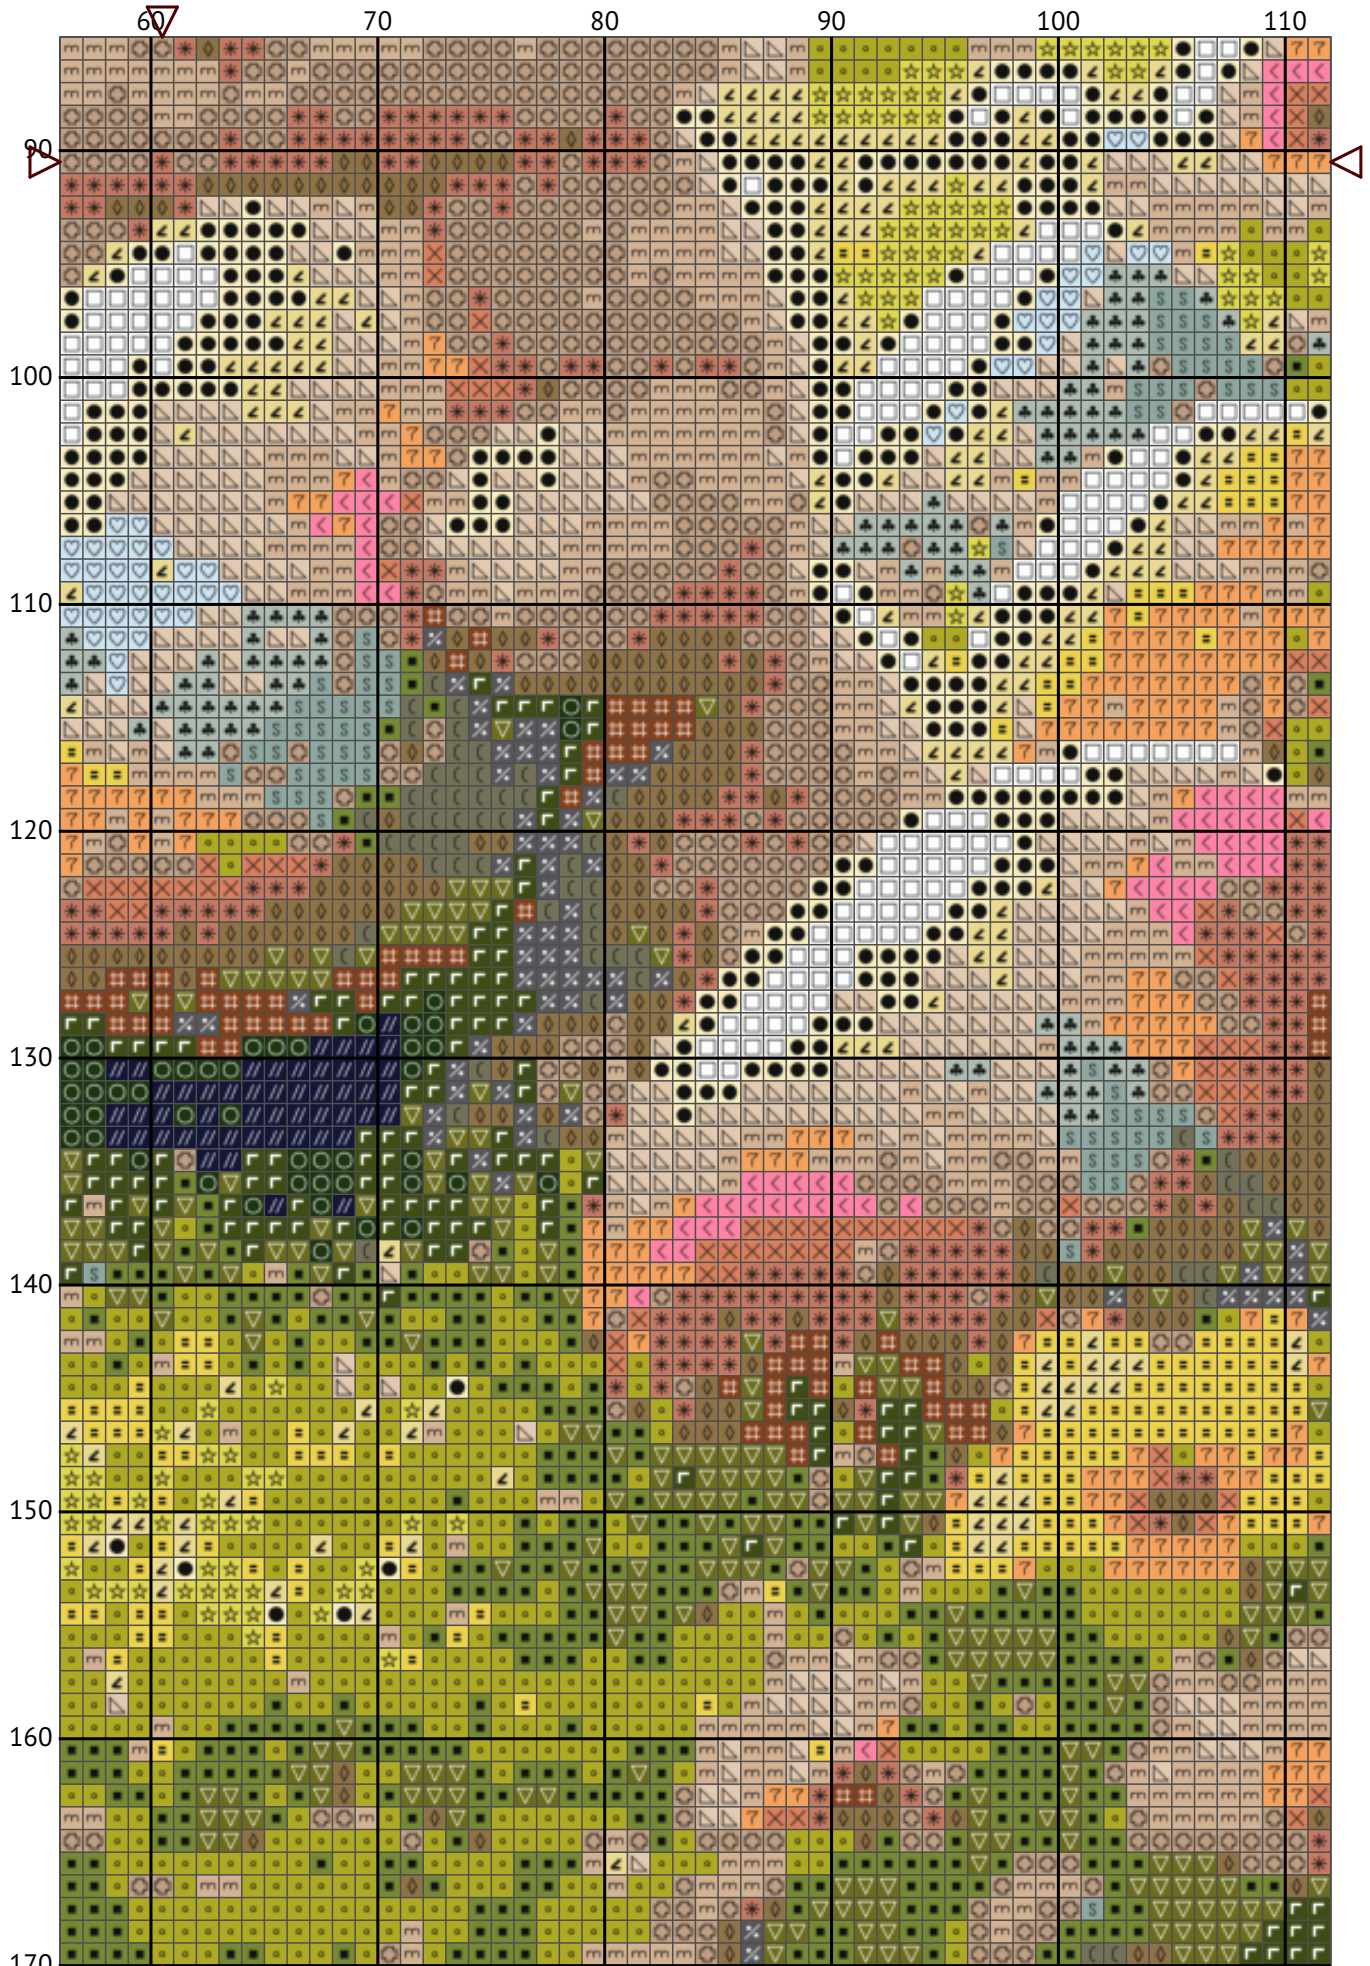

Кролик серед великодніх яєць

Схема вишивки хрестиком

Розмір: 121 x 181 хрестиків

Кролик серед великодніх яєць

Кролик серед великодніх яєць

Кролик серед великодніх яєць

Кролик серед великодніх яєць

Кролик серед великодніх яєць

Кролик серед великодніх яєць

Кролик серед великодніх яєць

Кролик серед великодніх яєць

Кролик серед великодніх яєць
Список ниток муліне DMC

N	Symbol	Number	Name	Stitches
1		 DMC 04	Tin - Dark	267
2		 DMC 17	Yellow Plum - Light	615
3		 DMC 166	Moss Green - Medium Light	2586
4		 DMC 407	Desert Sand - Dark	509
5		 DMC 434	Brown - Light	142
6		 DMC 469	Avocado Green	940
7		 DMC 471	Avocado Green - Very Light	1635
8		 DMC 543	Beige - Ultra Very Light	1824
9		 DMC 580	Moss Green - Dark	1437
10		 DMC 612	Drab Brown - Light	622
11		 DMC 646	Beaver Gray - Dark	311
12		 DMC 677	Old Gold - Very Light	1445
13		 DMC 746	Off White	1712
14		 DMC 823	Navy Blue - Dark	82
15		 DMC 842	Beige Brown - Very Light	1366
16		 DMC 927	Gray Green - Light	334
17		 DMC 928	Gray Green - Very Light	324
18		 DMC 957	Geranium - Pale	243
19		 DMC 3345	Hunter Green - Dark	257
20		 DMC 3753	Antique Blue - Ultra Very Light	537
21		 DMC 3770	Tawny - Very Light	1749
22		 DMC 3771	Terra Cotta - Ultra Very Light	337
23		 DMC 3819	Moss Green - Light	931
24		 DMC 3827	Golden Brown - Pale	580
25		 DMC B5200	Snow White	1116