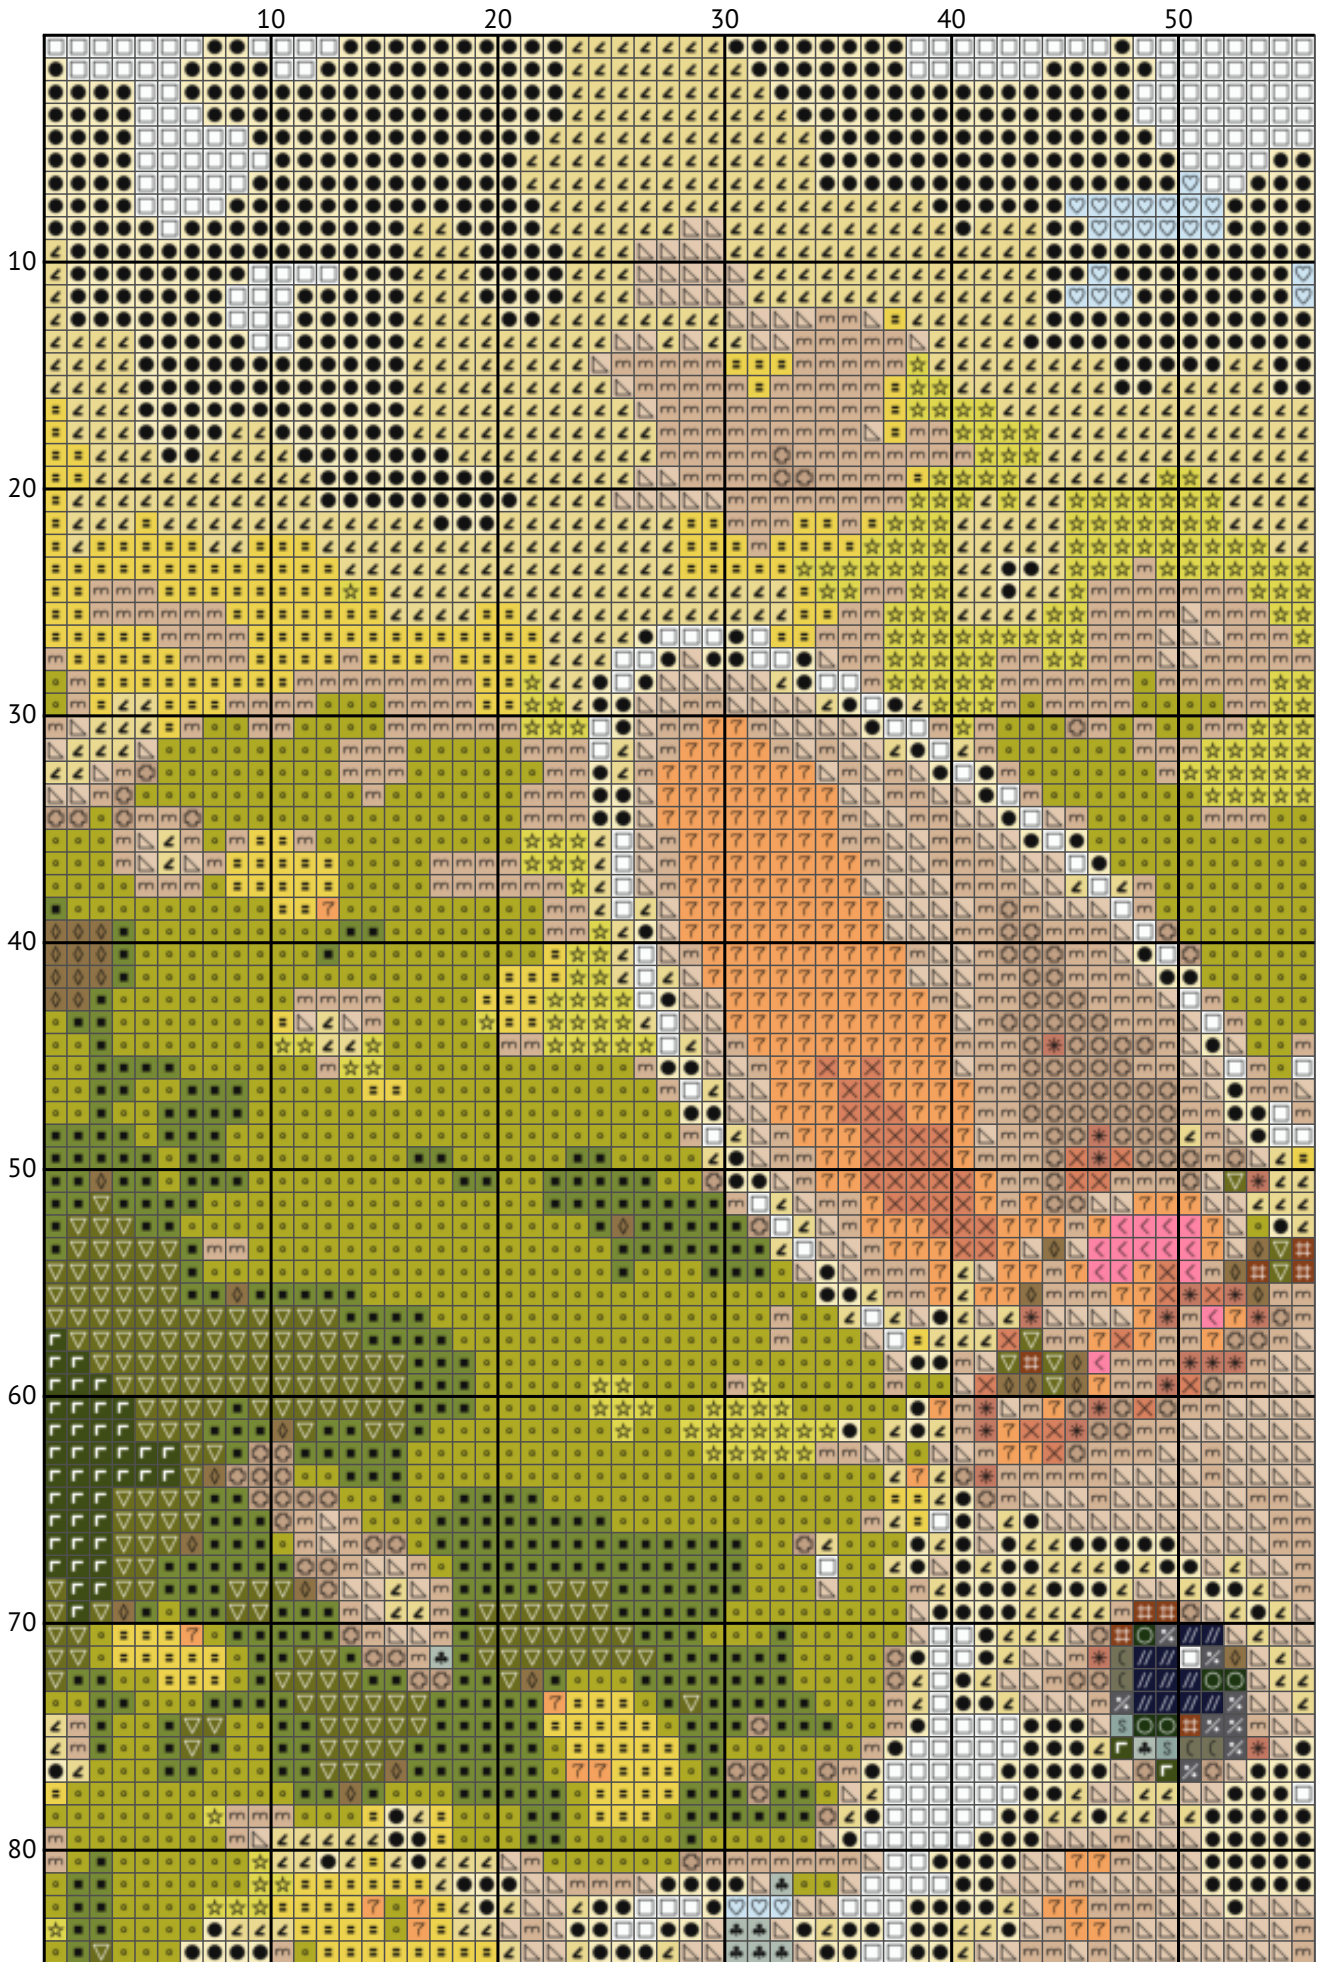

Кролик серед великодніх яєць

Схема вишивки хрестиком

Розмір: 121 x 181 хрестиків

Кролик серед великодніх яєць

Кролик серед великодніх яєць

Кролик серед великодніх яєць

Кролик серед великодніх яєць

Кролик серед великодніх яєць

Кролик серед великодніх яєць

Кролик серед великодніх яєць

Кролик серед великодніх яєць

Кролик серед великодніх яєць
Список ниток муліне DMC

N	Symbol	Number	Name	Stitches
1		 DMC 04	Tin - Dark	267
2		 DMC 17	Yellow Plum - Light	615
3		 DMC 166	Moss Green - Medium Light	2586
4		 DMC 407	Desert Sand - Dark	509
5		 DMC 434	Brown - Light	142
6		 DMC 469	Avocado Green	940
7		 DMC 471	Avocado Green - Very Light	1635
8		 DMC 543	Beige - Ultra Very Light	1824
9		 DMC 580	Moss Green - Dark	1437
10		 DMC 612	Drab Brown - Light	622
11		 DMC 646	Beaver Gray - Dark	311
12		 DMC 677	Old Gold - Very Light	1445
13		 DMC 746	Off White	1712
14		 DMC 823	Navy Blue - Dark	82
15		 DMC 842	Beige Brown - Very Light	1366
16		 DMC 927	Gray Green - Light	334
17		 DMC 928	Gray Green - Very Light	324
18		 DMC 957	Geranium - Pale	243
19		 DMC 3345	Hunter Green - Dark	257
20		 DMC 3753	Antique Blue - Ultra Very Light	537
21		 DMC 3770	Tawny - Very Light	1749
22		 DMC 3771	Terra Cotta - Ultra Very Light	337
23		 DMC 3819	Moss Green - Light	931
24		 DMC 3827	Golden Brown - Pale	580
25		 DMC B5200	Snow White	1116