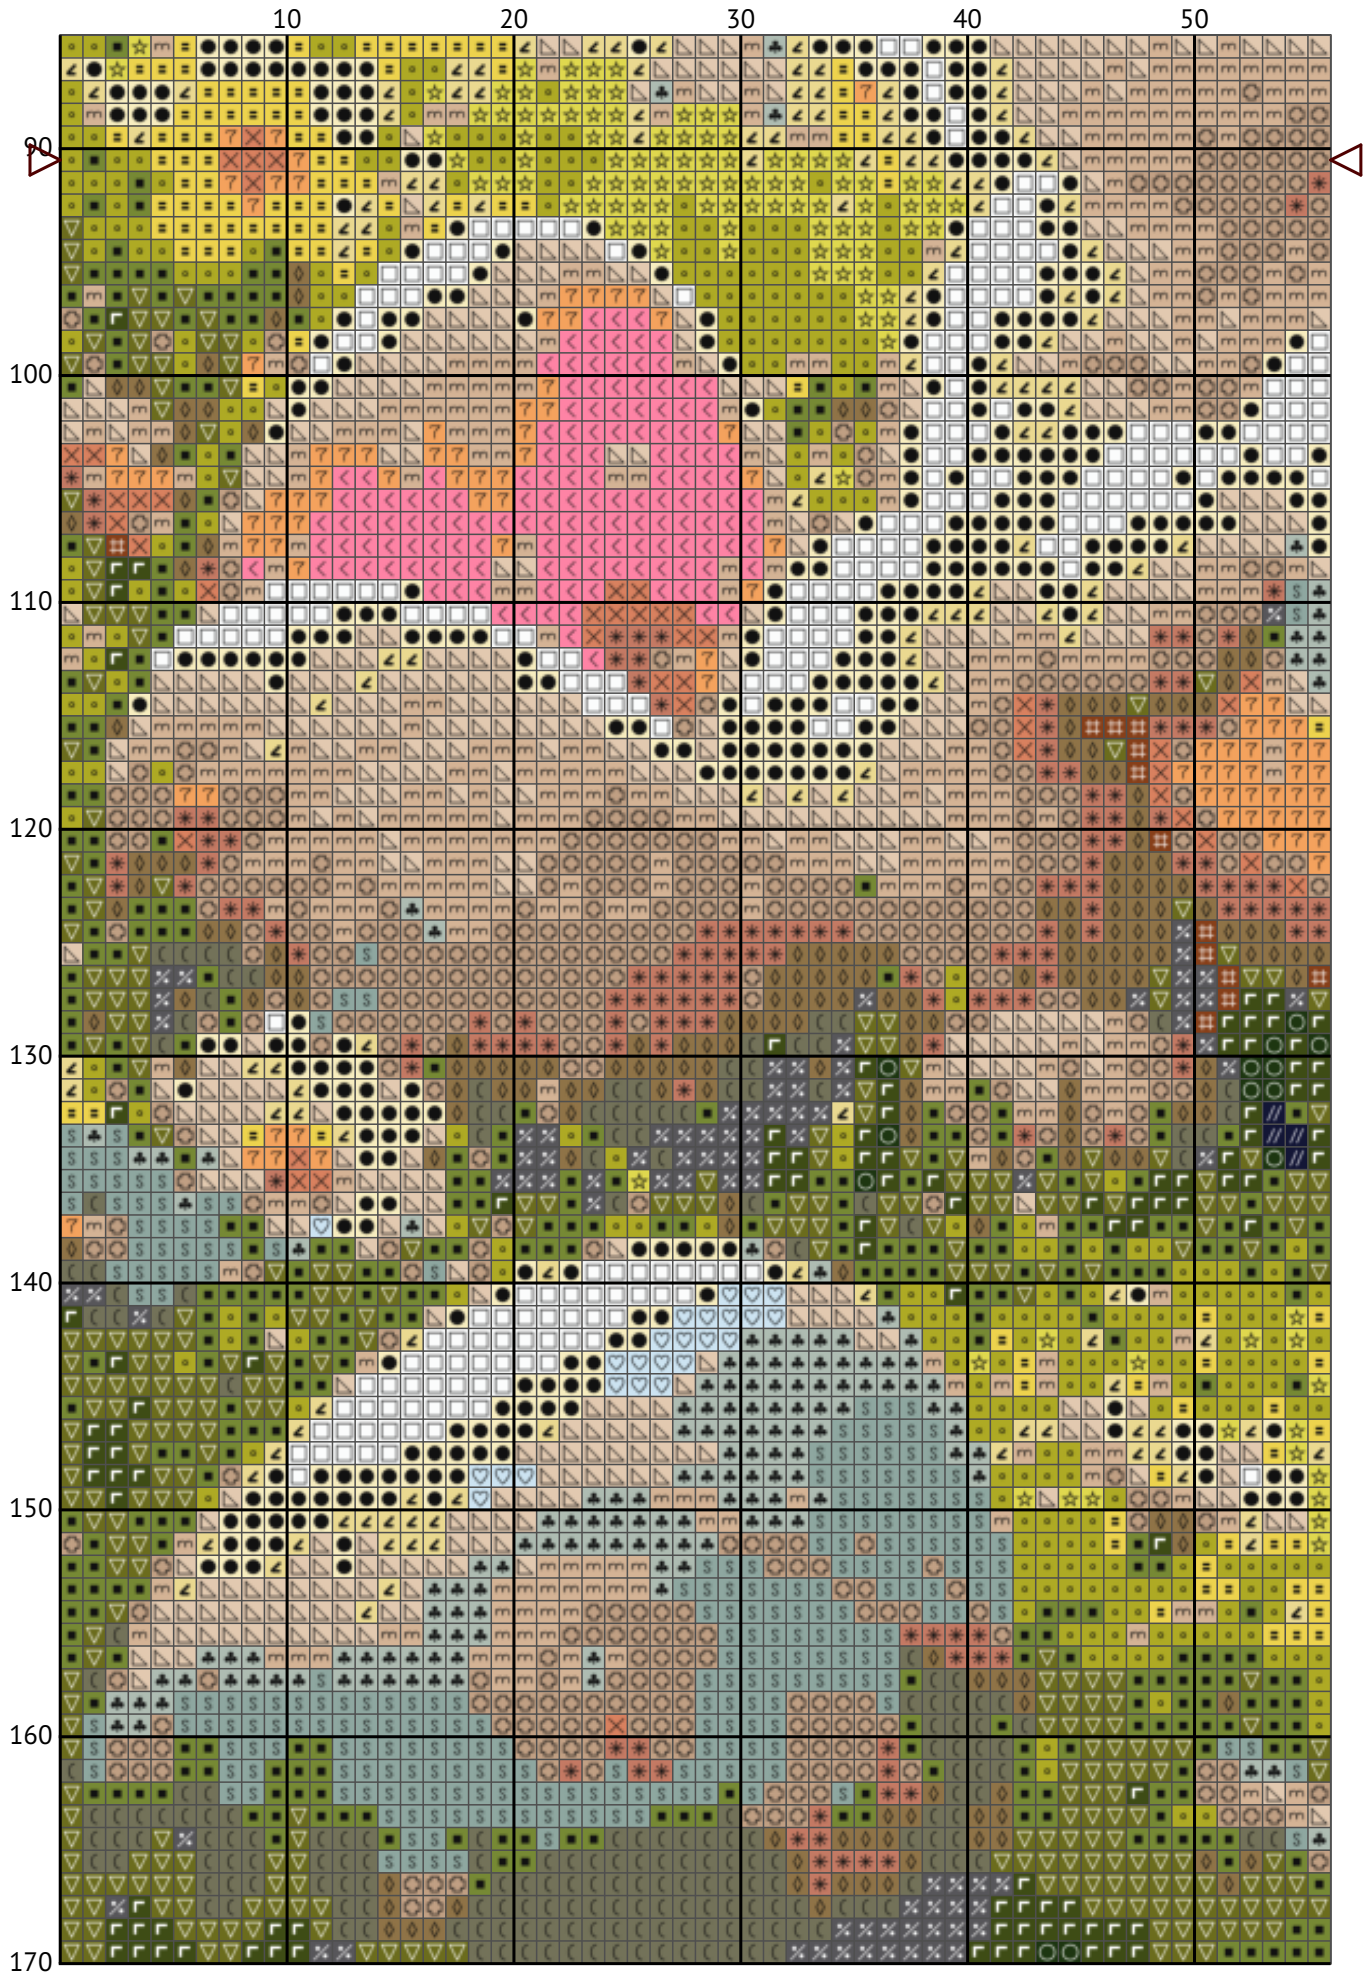

Кролик серед великодніх яєць

Схема вишивки хрестиком

Розмір: 121 x 181 хрестиків

Кролик серед великодніх яєць

Кролик серед великодніх яєць

Кролик серед великодніх яєць

Кролик серед великодніх яєць

Кролик серед великодніх яєць

Кролик серед великодніх яєць

Кролик серед великодніх яєць

Кролик серед великодніх яєць

Кролик серед великодніх яєць
Список ниток муліне DMC

N	Symbol	Number	Name	Stitches
1		 DMC 04	Tin - Dark	267
2		 DMC 17	Yellow Plum - Light	615
3		 DMC 166	Moss Green - Medium Light	2586
4		 DMC 407	Desert Sand - Dark	509
5		 DMC 434	Brown - Light	142
6		 DMC 469	Avocado Green	940
7		 DMC 471	Avocado Green - Very Light	1635
8		 DMC 543	Beige - Ultra Very Light	1824
9		 DMC 580	Moss Green - Dark	1437
10		 DMC 612	Drab Brown - Light	622
11		 DMC 646	Beaver Gray - Dark	311
12		 DMC 677	Old Gold - Very Light	1445
13		 DMC 746	Off White	1712
14		 DMC 823	Navy Blue - Dark	82
15		 DMC 842	Beige Brown - Very Light	1366
16		 DMC 927	Gray Green - Light	334
17		 DMC 928	Gray Green - Very Light	324
18		 DMC 957	Geranium - Pale	243
19		 DMC 3345	Hunter Green - Dark	257
20		 DMC 3753	Antique Blue - Ultra Very Light	537
21		 DMC 3770	Tawny - Very Light	1749
22		 DMC 3771	Terra Cotta - Ultra Very Light	337
23		 DMC 3819	Moss Green - Light	931
24		 DMC 3827	Golden Brown - Pale	580
25		 DMC B5200	Snow White	1116