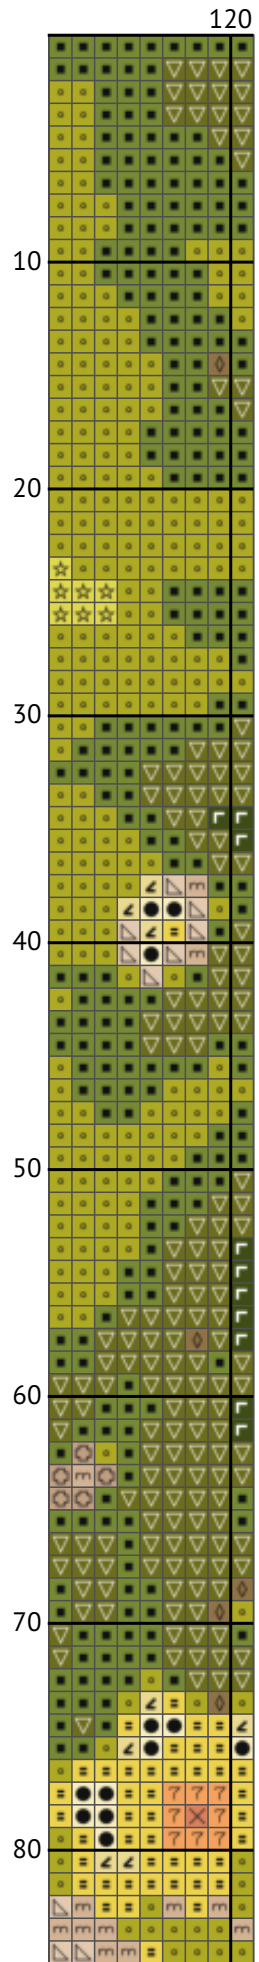

Кролик серед великодніх яєць

Схема вишивки хрестиком

Розмір: 121 x 181 хрестиків

Кролик серед великодніх яєць

Кролик серед великодніх яєць

Кролик серед великодніх яєць

Кролик серед великодніх яєць

Кролик серед великодніх яєць

Кролик серед великодніх яєць

Кролик серед великодніх яєць

Кролик серед великодніх яєць

Кролик серед великодніх яєць
Список ниток муліне DMC

N	Symbol	Number	Name	Stitches
1		 DMC 04	Tin - Dark	267
2		 DMC 17	Yellow Plum - Light	615
3		 DMC 166	Moss Green - Medium Light	2586
4		 DMC 407	Desert Sand - Dark	509
5		 DMC 434	Brown - Light	142
6		 DMC 469	Avocado Green	940
7		 DMC 471	Avocado Green - Very Light	1635
8		 DMC 543	Beige - Ultra Very Light	1824
9		 DMC 580	Moss Green - Dark	1437
10		 DMC 612	Drab Brown - Light	622
11		 DMC 646	Beaver Gray - Dark	311
12		 DMC 677	Old Gold - Very Light	1445
13		 DMC 746	Off White	1712
14		 DMC 823	Navy Blue - Dark	82
15		 DMC 842	Beige Brown - Very Light	1366
16		 DMC 927	Gray Green - Light	334
17		 DMC 928	Gray Green - Very Light	324
18		 DMC 957	Geranium - Pale	243
19		 DMC 3345	Hunter Green - Dark	257
20		 DMC 3753	Antique Blue - Ultra Very Light	537
21		 DMC 3770	Tawny - Very Light	1749
22		 DMC 3771	Terra Cotta - Ultra Very Light	337
23		 DMC 3819	Moss Green - Light	931
24		 DMC 3827	Golden Brown - Pale	580
25		 DMC B5200	Snow White	1116