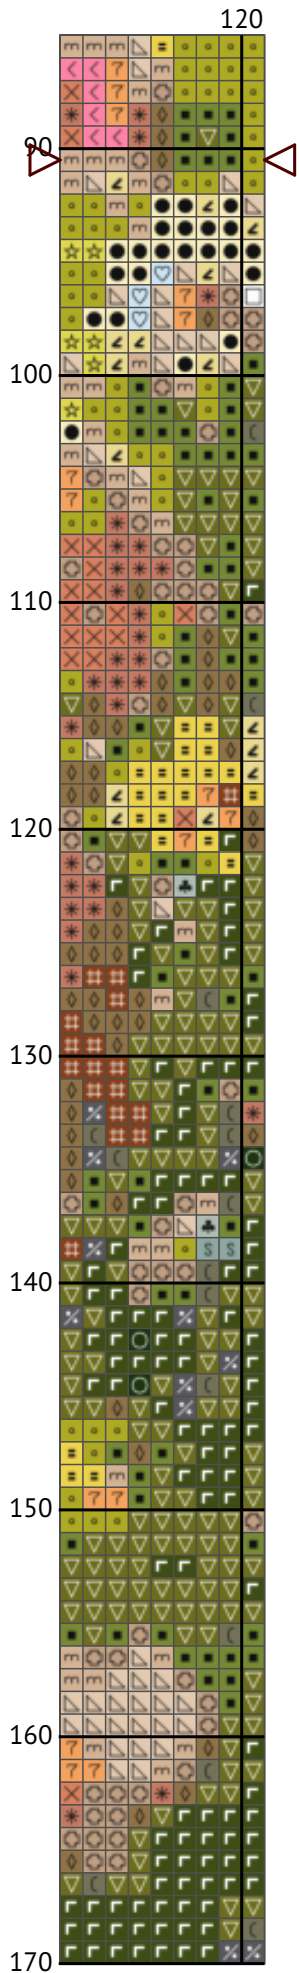

Кролик серед великодніх яєць

Схема вишивки хрестиком

Розмір: 121 x 181 хрестиків

Кролик серед великодніх яєць

Кролик серед великодніх яєць

Кролик серед великодніх яєць

Кролик серед великодніх яєць

Кролик серед великодніх яєць

Кролик серед великодніх яєць

Кролик серед великодніх яєць

Кролик серед великодніх яєць

Кролик серед великодніх яєць
Список ниток муліне DMC

N	Symbol	Number	Name	Stitches
1		 DMC 04	Tin - Dark	267
2		 DMC 17	Yellow Plum - Light	615
3		 DMC 166	Moss Green - Medium Light	2586
4		 DMC 407	Desert Sand - Dark	509
5		 DMC 434	Brown - Light	142
6		 DMC 469	Avocado Green	940
7		 DMC 471	Avocado Green - Very Light	1635
8		 DMC 543	Beige - Ultra Very Light	1824
9		 DMC 580	Moss Green - Dark	1437
10		 DMC 612	Drab Brown - Light	622
11		 DMC 646	Beaver Gray - Dark	311
12		 DMC 677	Old Gold - Very Light	1445
13		 DMC 746	Off White	1712
14		 DMC 823	Navy Blue - Dark	82
15		 DMC 842	Beige Brown - Very Light	1366
16		 DMC 927	Gray Green - Light	334
17		 DMC 928	Gray Green - Very Light	324
18		 DMC 957	Geranium - Pale	243
19		 DMC 3345	Hunter Green - Dark	257
20		 DMC 3753	Antique Blue - Ultra Very Light	537
21		 DMC 3770	Tawny - Very Light	1749
22		 DMC 3771	Terra Cotta - Ultra Very Light	337
23		 DMC 3819	Moss Green - Light	931
24		 DMC 3827	Golden Brown - Pale	580
25		 DMC B5200	Snow White	1116