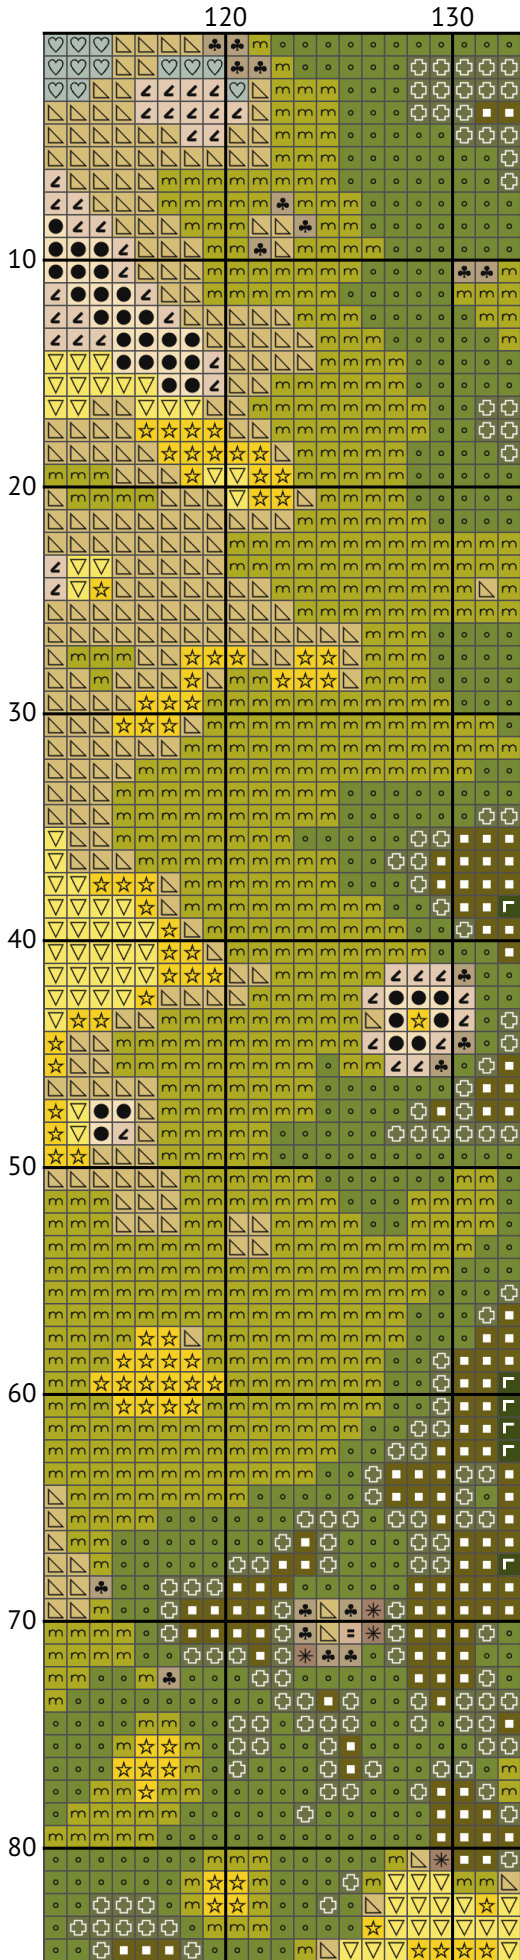

Кролик среди пасхальных яиц

Схема вышивки крестиком

Размер: 133 x 200 крестиков

Кролик среди пасхальных яиц

Кролик среди пасхальных яиц

Кролик среди пасхальных яиц

Кролик среди пасхальных яиц

Кролик среди пасхальных яиц

Кролик среди пасхальных яиц

Кролик среди пасхальных яиц

Кролик среди пасхальных яиц

Кролик среди пасхальных яиц

Кролик среди пасхальных яиц
Список нитей мулине DMC

N	Symbol	Number	Name	Stitches
1		 DMC 03	Tin - Medium	420
2		 DMC 166	Moss Green - Medium Light	2804
3		 DMC 310	Black	76
4		 DMC 469	Avocado Green	890
5		 DMC 471	Avocado Green - Very Light	1928
6		 DMC 522	Fern Green	157
7		 DMC 543	Beige - Ultra Very Light	1575
8		 DMC 645	Beaver Gray - Very Dark	321
9		 DMC 727	Topaz - Very Light	953
10		 DMC 732	Olive Green	1377
11		 DMC 758	Terra Cotta - Very Light	646
12		 DMC 841	Beige Brown - Light	1067
13		 DMC 928	Gray Green - Very Light	420
14		 DMC 951	Tawny - Light	3022
15		 DMC 973	Canary - Bright	582
16		 DMC 3047	Yellow Beige - Light	2158
17		 DMC 3052	Green Gray - Medium	1195
18		 DMC 3326	Rose - Light	336
19		 DMC 3727	Antique Mauve - Light	297
20		 DMC 3770	Tawny - Very Light	2219
21		 DMC 3782	Mocha Brown - Light	1245
22		 DMC 3799	Pewter Gray - Very Dark	382
23		 DMC 3827	Golden Brown - Pale	531
24		 DMC B5200	Snow White	1999