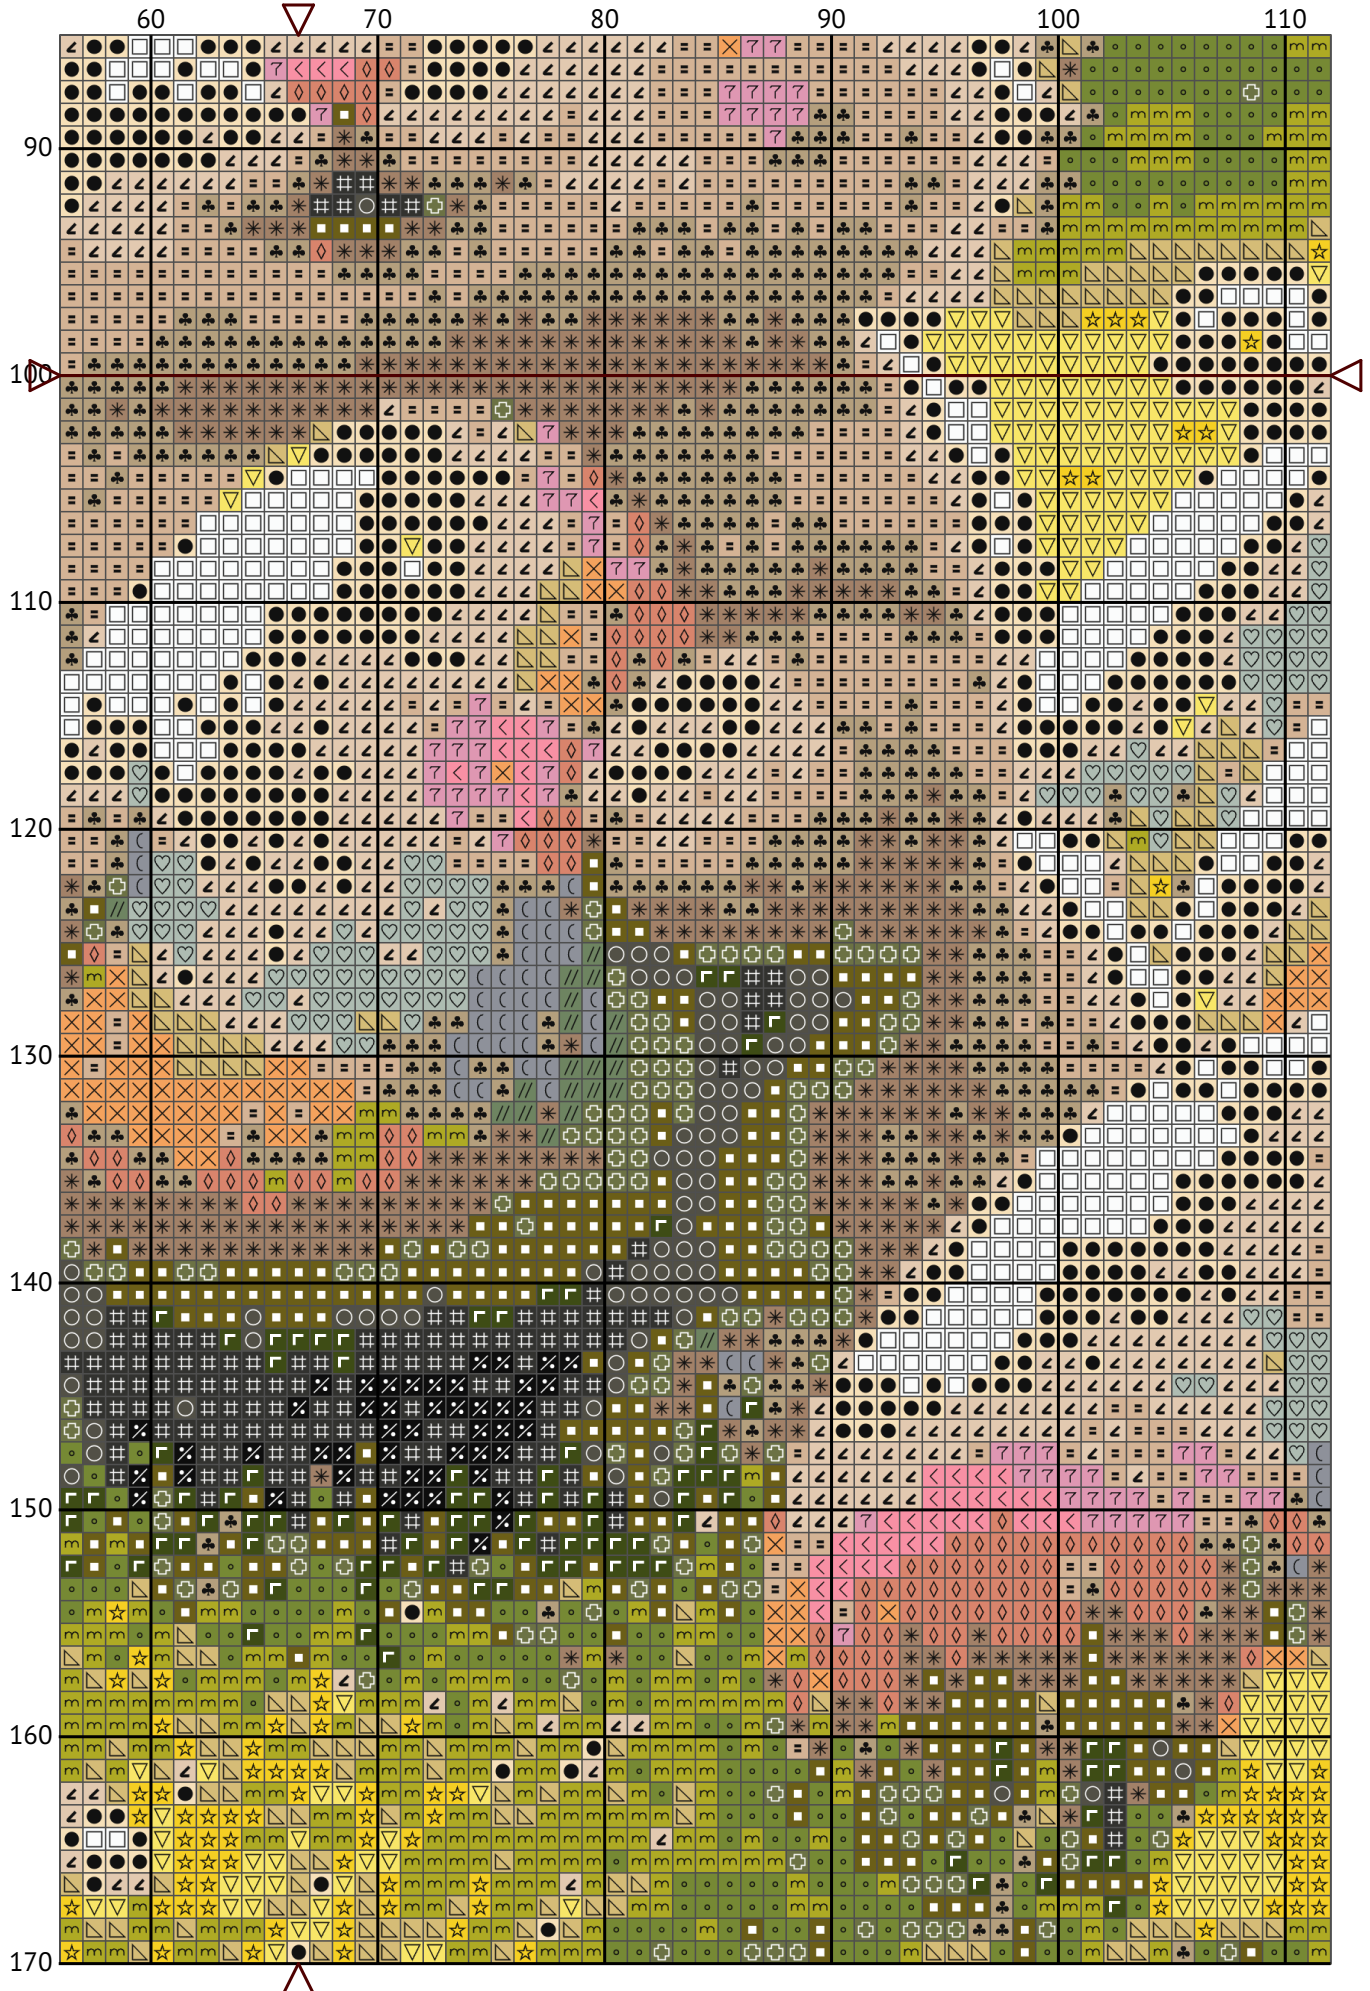

Кролик среди пасхальных яиц

Схема вышивки крестиком

Размер: 133 x 200 крестиков

Кролик среди пасхальных яиц

Кролик среди пасхальных яиц

Кролик среди пасхальных яиц

Кролик среди пасхальных яиц

Кролик среди пасхальных яиц

Кролик среди пасхальных яиц

Кролик среди пасхальных яиц

Кролик среди пасхальных яиц

Кролик среди пасхальных яиц

Кролик среди пасхальных яиц
Список нитей мулине DMC

N	Symbol	Number	Name	Stitches
1		 DMC 03	Tin - Medium	420
2		 DMC 166	Moss Green - Medium Light	2804
3		 DMC 310	Black	76
4		 DMC 469	Avocado Green	890
5		 DMC 471	Avocado Green - Very Light	1928
6		 DMC 522	Fern Green	157
7		 DMC 543	Beige - Ultra Very Light	1575
8		 DMC 645	Beaver Gray - Very Dark	321
9		 DMC 727	Topaz - Very Light	953
10		 DMC 732	Olive Green	1377
11		 DMC 758	Terra Cotta - Very Light	646
12		 DMC 841	Beige Brown - Light	1067
13		 DMC 928	Gray Green - Very Light	420
14		 DMC 951	Tawny - Light	3022
15		 DMC 973	Canary - Bright	582
16		 DMC 3047	Yellow Beige - Light	2158
17		 DMC 3052	Green Gray - Medium	1195
18		 DMC 3326	Rose - Light	336
19		 DMC 3727	Antique Mauve - Light	297
20		 DMC 3770	Tawny - Very Light	2219
21		 DMC 3782	Mocha Brown - Light	1245
22		 DMC 3799	Pewter Gray - Very Dark	382
23		 DMC 3827	Golden Brown - Pale	531
24		 DMC B5200	Snow White	1999