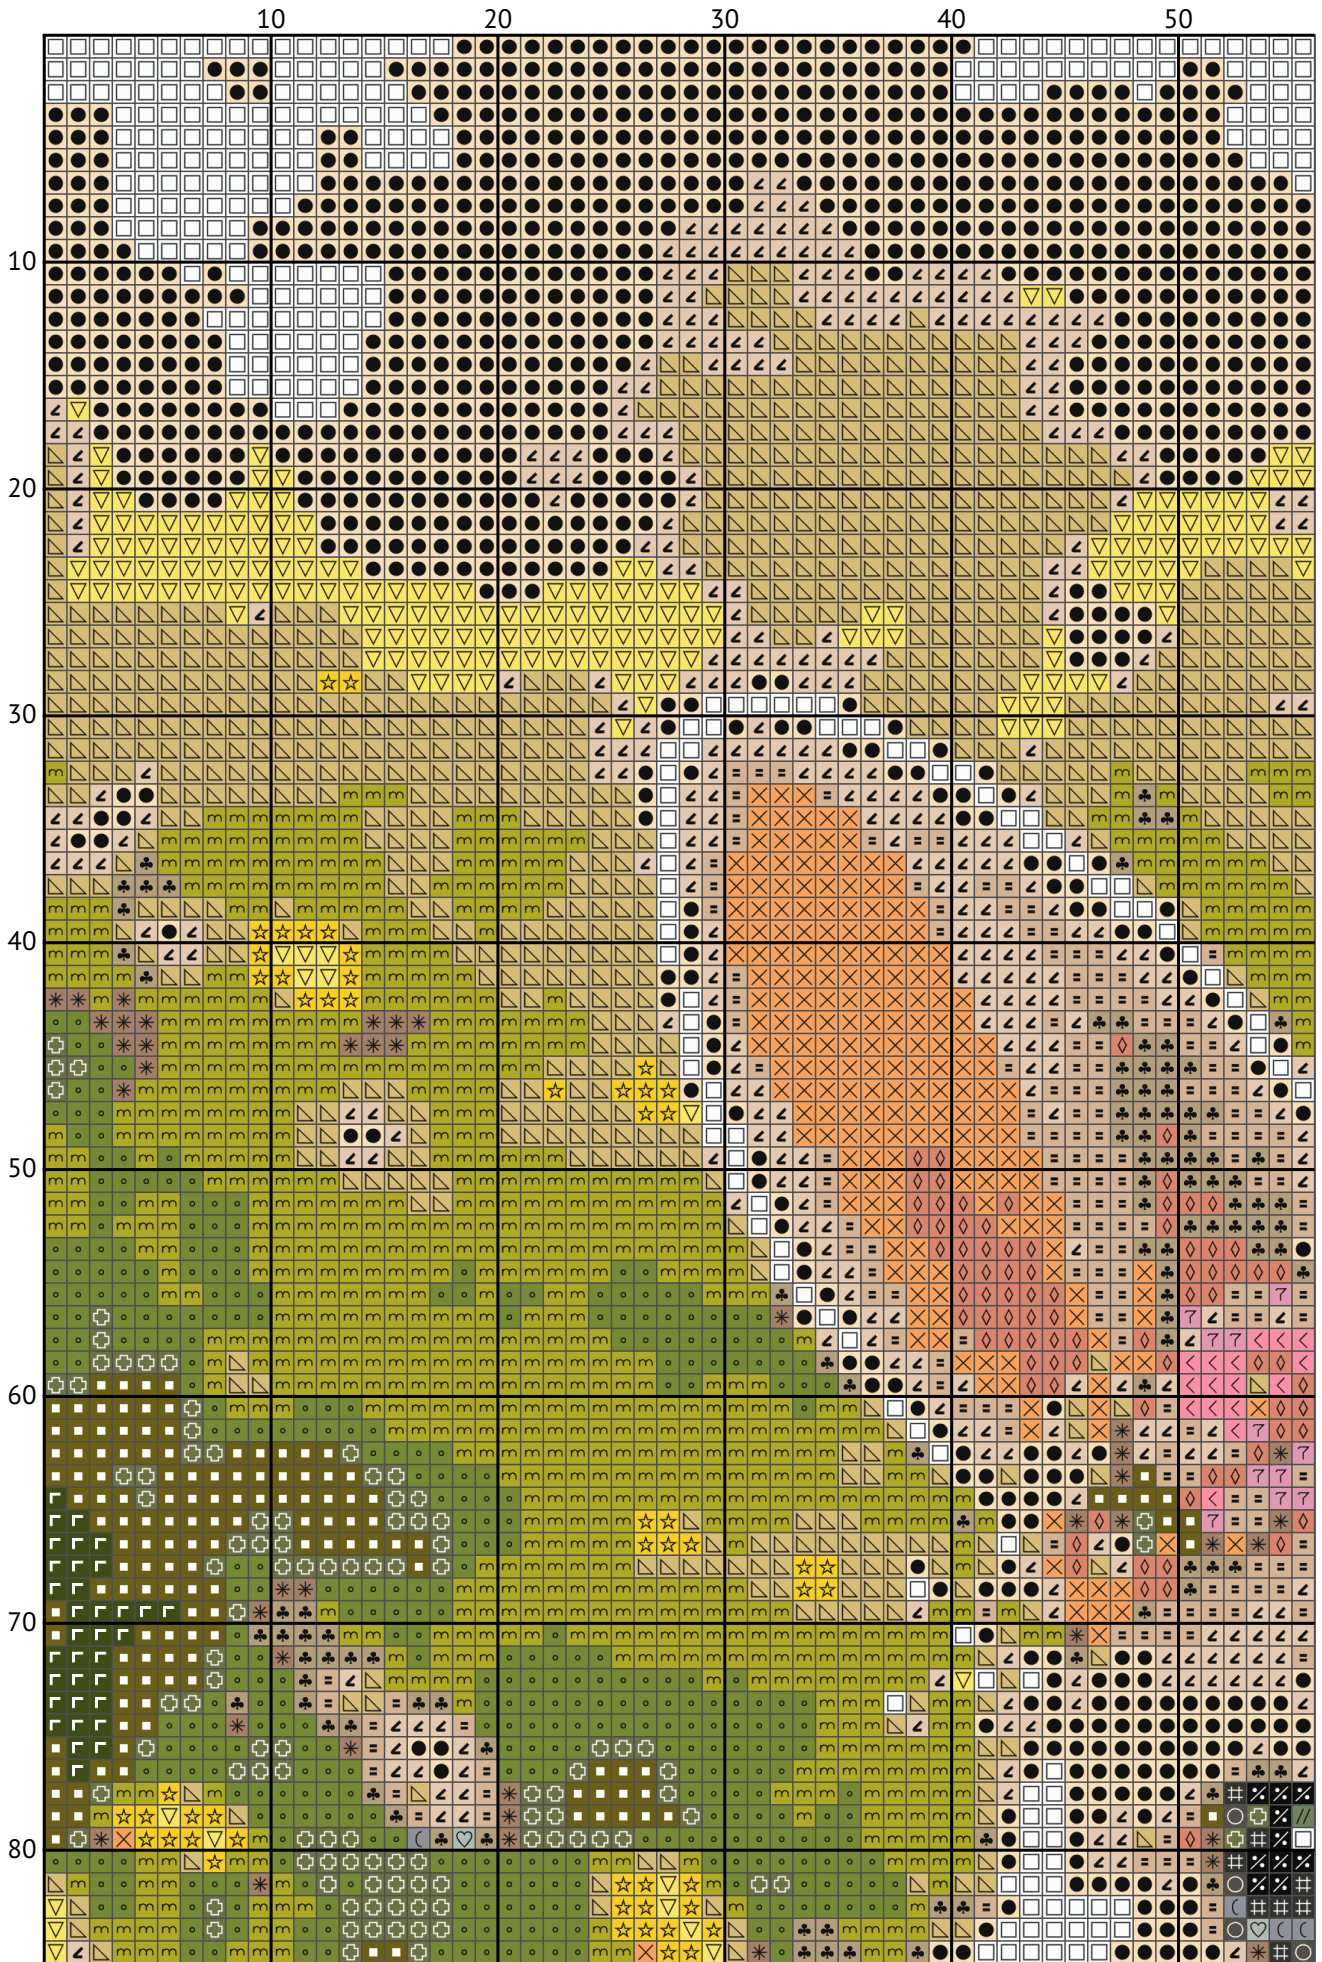

Кролик среди пасхальных яиц

Схема вышивки крестиком

Размер: 133 x 200 крестиков

Кролик среди пасхальных яиц

Кролик среди пасхальных яиц

Кролик среди пасхальных яиц

Кролик среди пасхальных яиц

Кролик среди пасхальных яиц

Кролик среди пасхальных яиц

Кролик среди пасхальных яиц

Кролик среди пасхальных яиц

Кролик среди пасхальных яиц

Кролик среди пасхальных яиц
Список нитей мулине DMC

N	Symbol	Number	Name	Stitches
1		 DMC 03	Tin - Medium	420
2		 DMC 166	Moss Green - Medium Light	2804
3		 DMC 310	Black	76
4		 DMC 469	Avocado Green	890
5		 DMC 471	Avocado Green - Very Light	1928
6		 DMC 522	Fern Green	157
7		 DMC 543	Beige - Ultra Very Light	1575
8		 DMC 645	Beaver Gray - Very Dark	321
9		 DMC 727	Topaz - Very Light	953
10		 DMC 732	Olive Green	1377
11		 DMC 758	Terra Cotta - Very Light	646
12		 DMC 841	Beige Brown - Light	1067
13		 DMC 928	Gray Green - Very Light	420
14		 DMC 951	Tawny - Light	3022
15		 DMC 973	Canary - Bright	582
16		 DMC 3047	Yellow Beige - Light	2158
17		 DMC 3052	Green Gray - Medium	1195
18		 DMC 3326	Rose - Light	336
19		 DMC 3727	Antique Mauve - Light	297
20		 DMC 3770	Tawny - Very Light	2219
21		 DMC 3782	Mocha Brown - Light	1245
22		 DMC 3799	Pewter Gray - Very Dark	382
23		 DMC 3827	Golden Brown - Pale	531
24		 DMC B5200	Snow White	1999