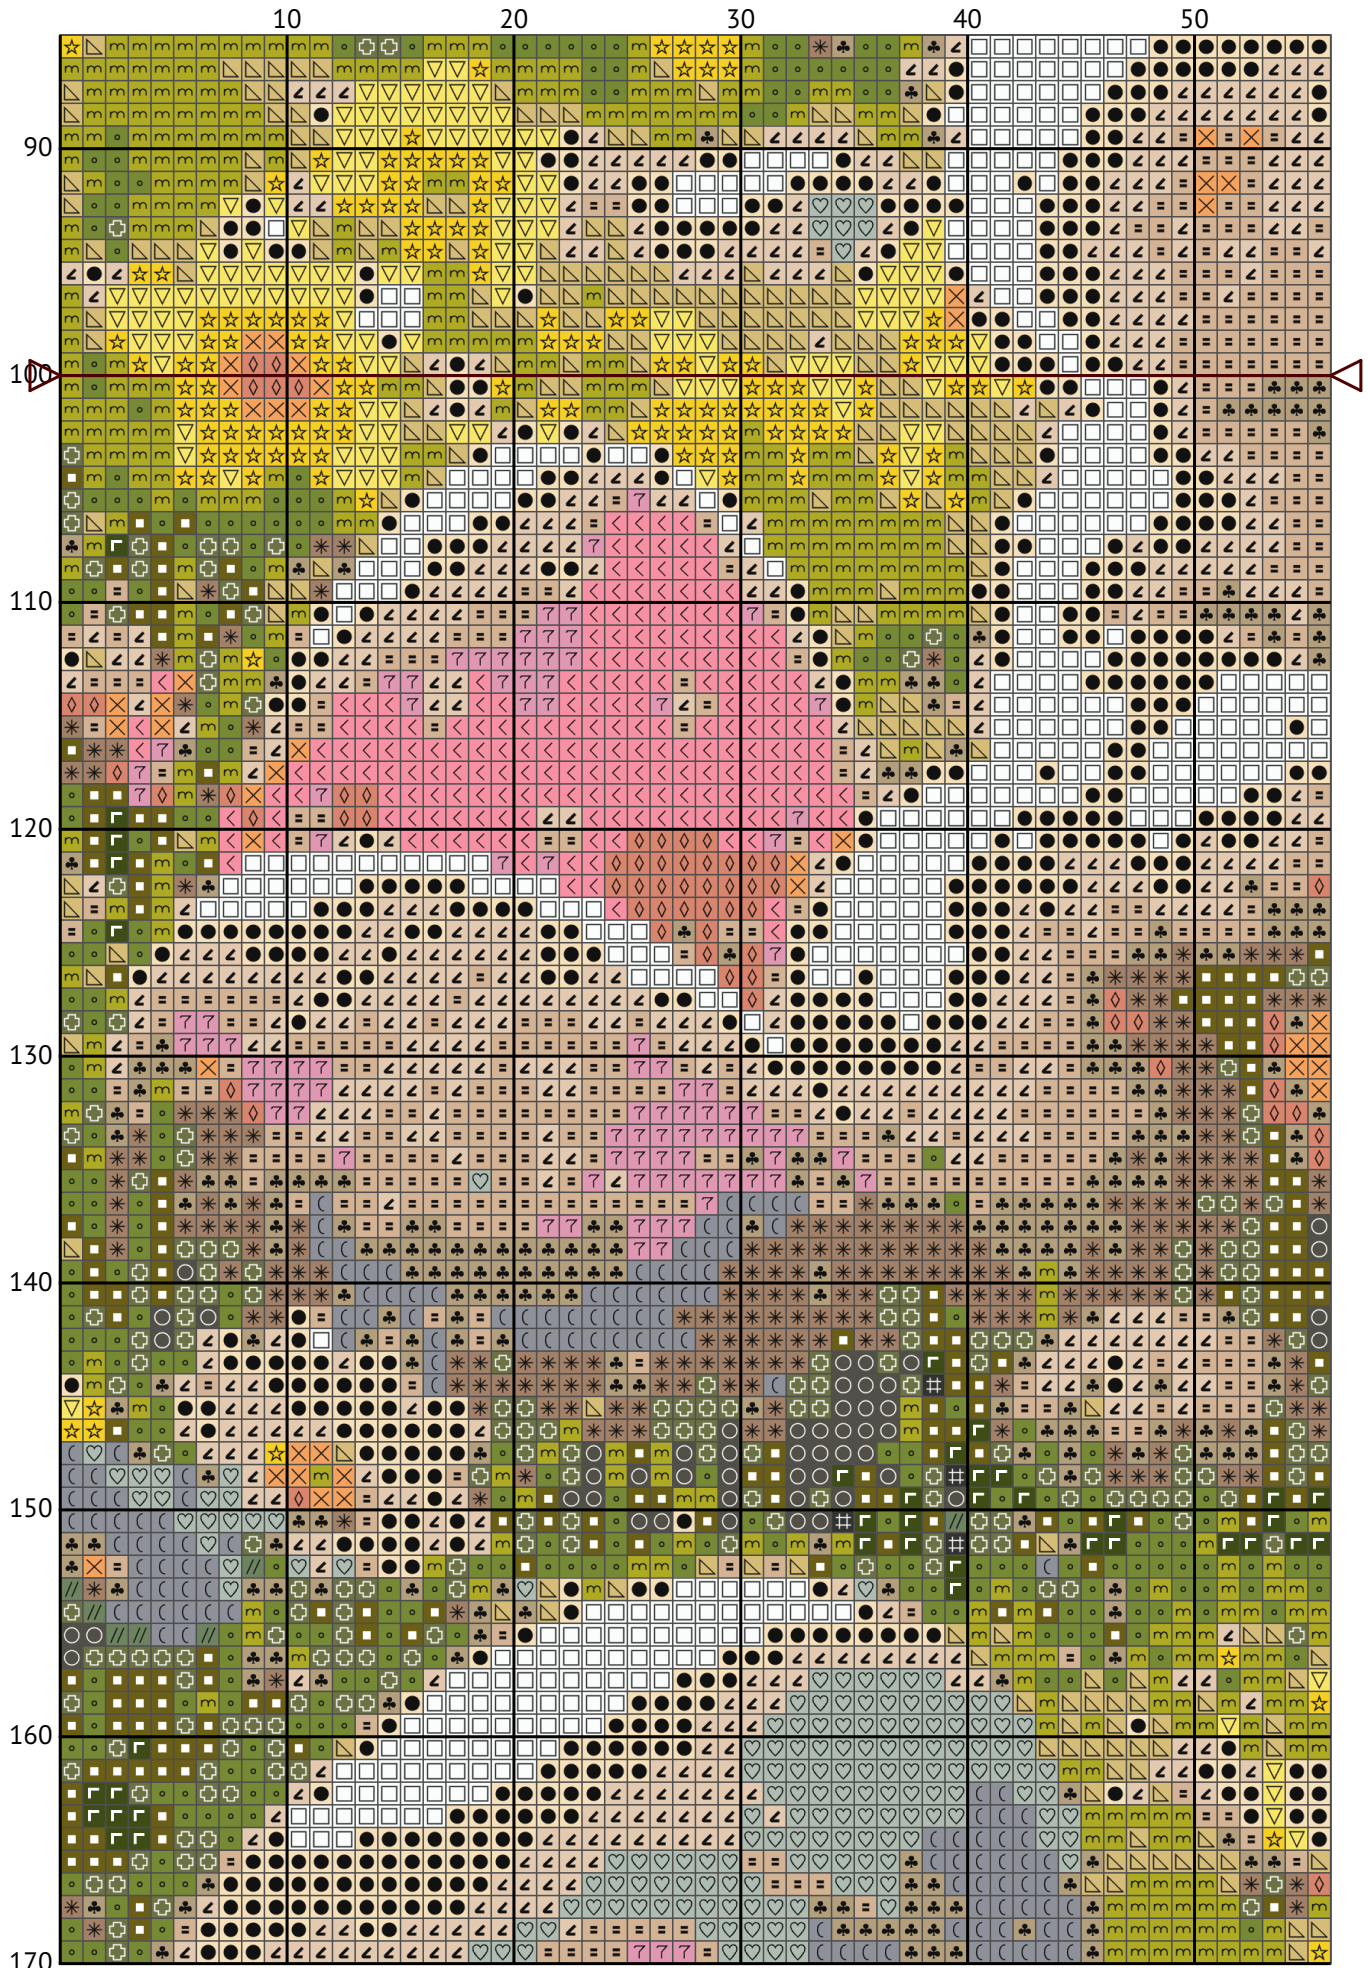

Кролик среди пасхальных яиц

Схема вышивки крестиком

Размер: 133 x 200 крестиков

Кролик среди пасхальных яиц

Кролик среди пасхальных яиц

Кролик среди пасхальных яиц

Кролик среди пасхальных яиц

Кролик среди пасхальных яиц

Кролик среди пасхальных яиц

Кролик среди пасхальных яиц

Кролик среди пасхальных яиц

Кролик среди пасхальных яиц

Кролик среди пасхальных яиц
Список нитей мулине DMC

N	Symbol	Number	Name	Stitches
1		 DMC 03	Tin - Medium	420
2		 DMC 166	Moss Green - Medium Light	2804
3		 DMC 310	Black	76
4		 DMC 469	Avocado Green	890
5		 DMC 471	Avocado Green - Very Light	1928
6		 DMC 522	Fern Green	157
7		 DMC 543	Beige - Ultra Very Light	1575
8		 DMC 645	Beaver Gray - Very Dark	321
9		 DMC 727	Topaz - Very Light	953
10		 DMC 732	Olive Green	1377
11		 DMC 758	Terra Cotta - Very Light	646
12		 DMC 841	Beige Brown - Light	1067
13		 DMC 928	Gray Green - Very Light	420
14		 DMC 951	Tawny - Light	3022
15		 DMC 973	Canary - Bright	582
16		 DMC 3047	Yellow Beige - Light	2158
17		 DMC 3052	Green Gray - Medium	1195
18		 DMC 3326	Rose - Light	336
19		 DMC 3727	Antique Mauve - Light	297
20		 DMC 3770	Tawny - Very Light	2219
21		 DMC 3782	Mocha Brown - Light	1245
22		 DMC 3799	Pewter Gray - Very Dark	382
23		 DMC 3827	Golden Brown - Pale	531
24		 DMC B5200	Snow White	1999