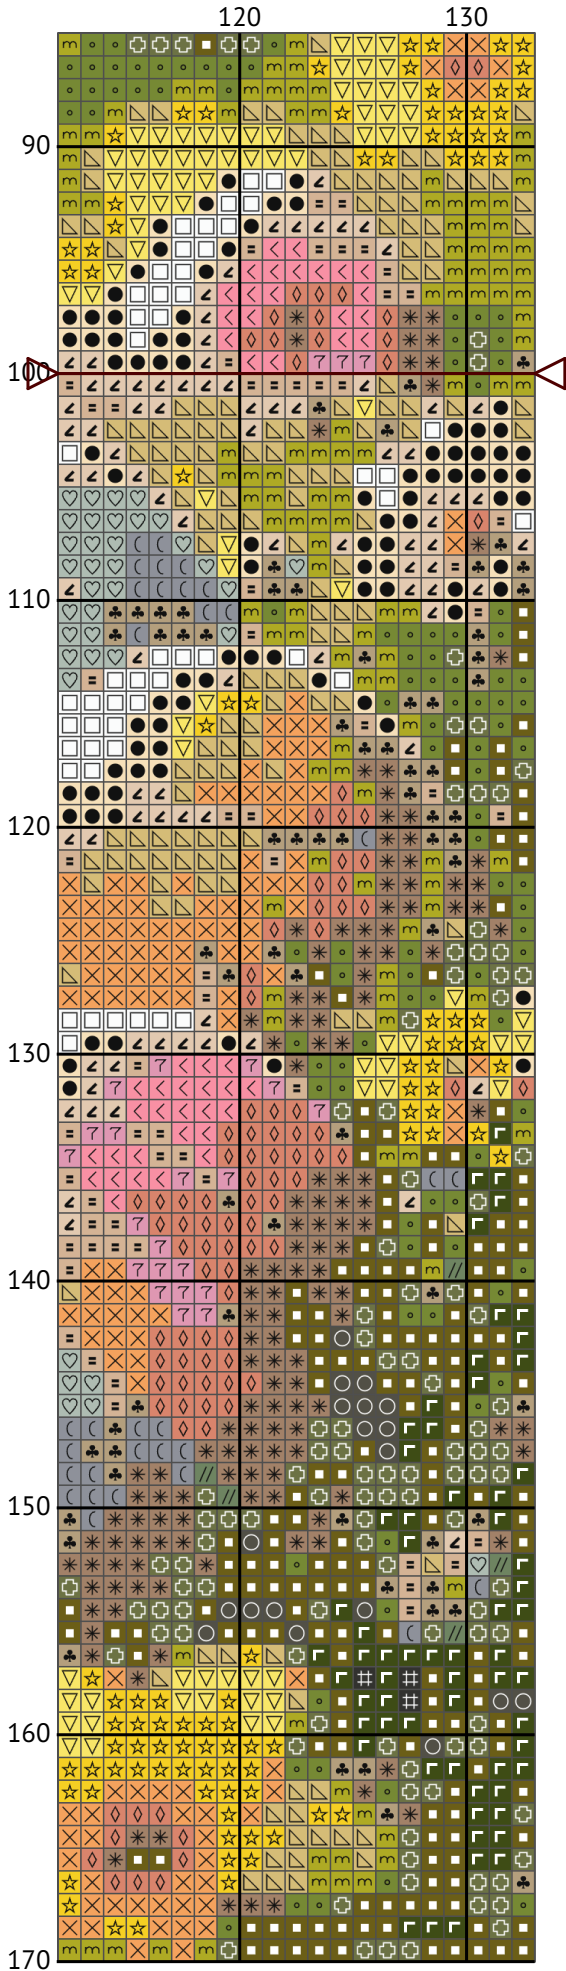

Кролик среди пасхальных яиц

Схема вышивки крестиком

Размер: 133 x 200 крестиков

Кролик среди пасхальных яиц

Кролик среди пасхальных яиц

Кролик среди пасхальных яиц

Кролик среди пасхальных яиц

Кролик среди пасхальных яиц

Кролик среди пасхальных яиц

Кролик среди пасхальных яиц

Кролик среди пасхальных яиц

Кролик среди пасхальных яиц

Кролик среди пасхальных яиц
Список нитей мулине DMC

N	Symbol	Number	Name	Stitches
1		 DMC 03	Tin - Medium	420
2		 DMC 166	Moss Green - Medium Light	2804
3		 DMC 310	Black	76
4		 DMC 469	Avocado Green	890
5		 DMC 471	Avocado Green - Very Light	1928
6		 DMC 522	Fern Green	157
7		 DMC 543	Beige - Ultra Very Light	1575
8		 DMC 645	Beaver Gray - Very Dark	321
9		 DMC 727	Topaz - Very Light	953
10		 DMC 732	Olive Green	1377
11		 DMC 758	Terra Cotta - Very Light	646
12		 DMC 841	Beige Brown - Light	1067
13		 DMC 928	Gray Green - Very Light	420
14		 DMC 951	Tawny - Light	3022
15		 DMC 973	Canary - Bright	582
16		 DMC 3047	Yellow Beige - Light	2158
17		 DMC 3052	Green Gray - Medium	1195
18		 DMC 3326	Rose - Light	336
19		 DMC 3727	Antique Mauve - Light	297
20		 DMC 3770	Tawny - Very Light	2219
21		 DMC 3782	Mocha Brown - Light	1245
22		 DMC 3799	Pewter Gray - Very Dark	382
23		 DMC 3827	Golden Brown - Pale	531
24		 DMC B5200	Snow White	1999