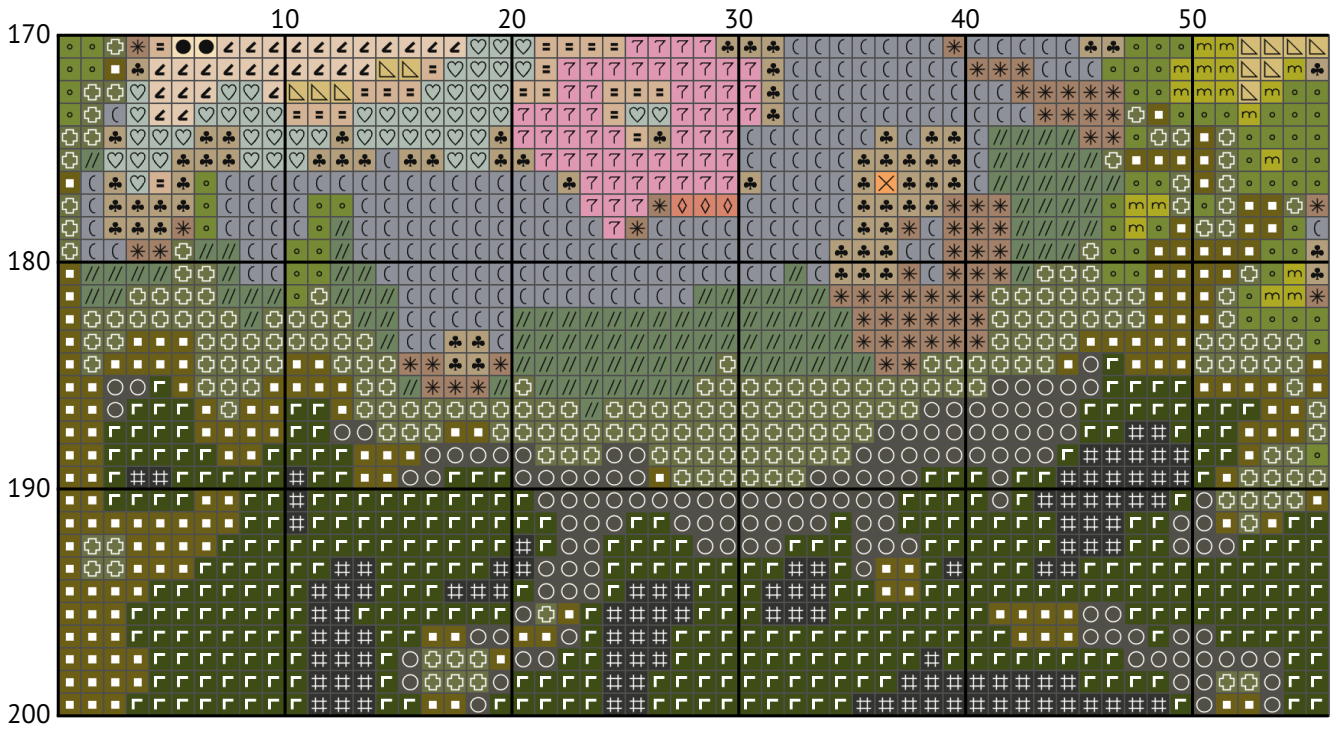

Кролик среди пасхальных яиц

Схема вышивки крестиком

Размер: 133 x 200 крестиков

Кролик среди пасхальных яиц

Кролик среди пасхальных яиц

Кролик среди пасхальных яиц

Кролик среди пасхальных яиц

Кролик среди пасхальных яиц

Кролик среди пасхальных яиц

Кролик среди пасхальных яиц

Кролик среди пасхальных яиц

Кролик среди пасхальных яиц

Кролик среди пасхальных яиц
Список нитей мулине DMC

N	Symbol	Number	Name	Stitches
1		 DMC 03	Tin - Medium	420
2		 DMC 166	Moss Green - Medium Light	2804
3		 DMC 310	Black	76
4		 DMC 469	Avocado Green	890
5		 DMC 471	Avocado Green - Very Light	1928
6		 DMC 522	Fern Green	157
7		 DMC 543	Beige - Ultra Very Light	1575
8		 DMC 645	Beaver Gray - Very Dark	321
9		 DMC 727	Topaz - Very Light	953
10		 DMC 732	Olive Green	1377
11		 DMC 758	Terra Cotta - Very Light	646
12		 DMC 841	Beige Brown - Light	1067
13		 DMC 928	Gray Green - Very Light	420
14		 DMC 951	Tawny - Light	3022
15		 DMC 973	Canary - Bright	582
16		 DMC 3047	Yellow Beige - Light	2158
17		 DMC 3052	Green Gray - Medium	1195
18		 DMC 3326	Rose - Light	336
19		 DMC 3727	Antique Mauve - Light	297
20		 DMC 3770	Tawny - Very Light	2219
21		 DMC 3782	Mocha Brown - Light	1245
22		 DMC 3799	Pewter Gray - Very Dark	382
23		 DMC 3827	Golden Brown - Pale	531
24		 DMC B5200	Snow White	1999