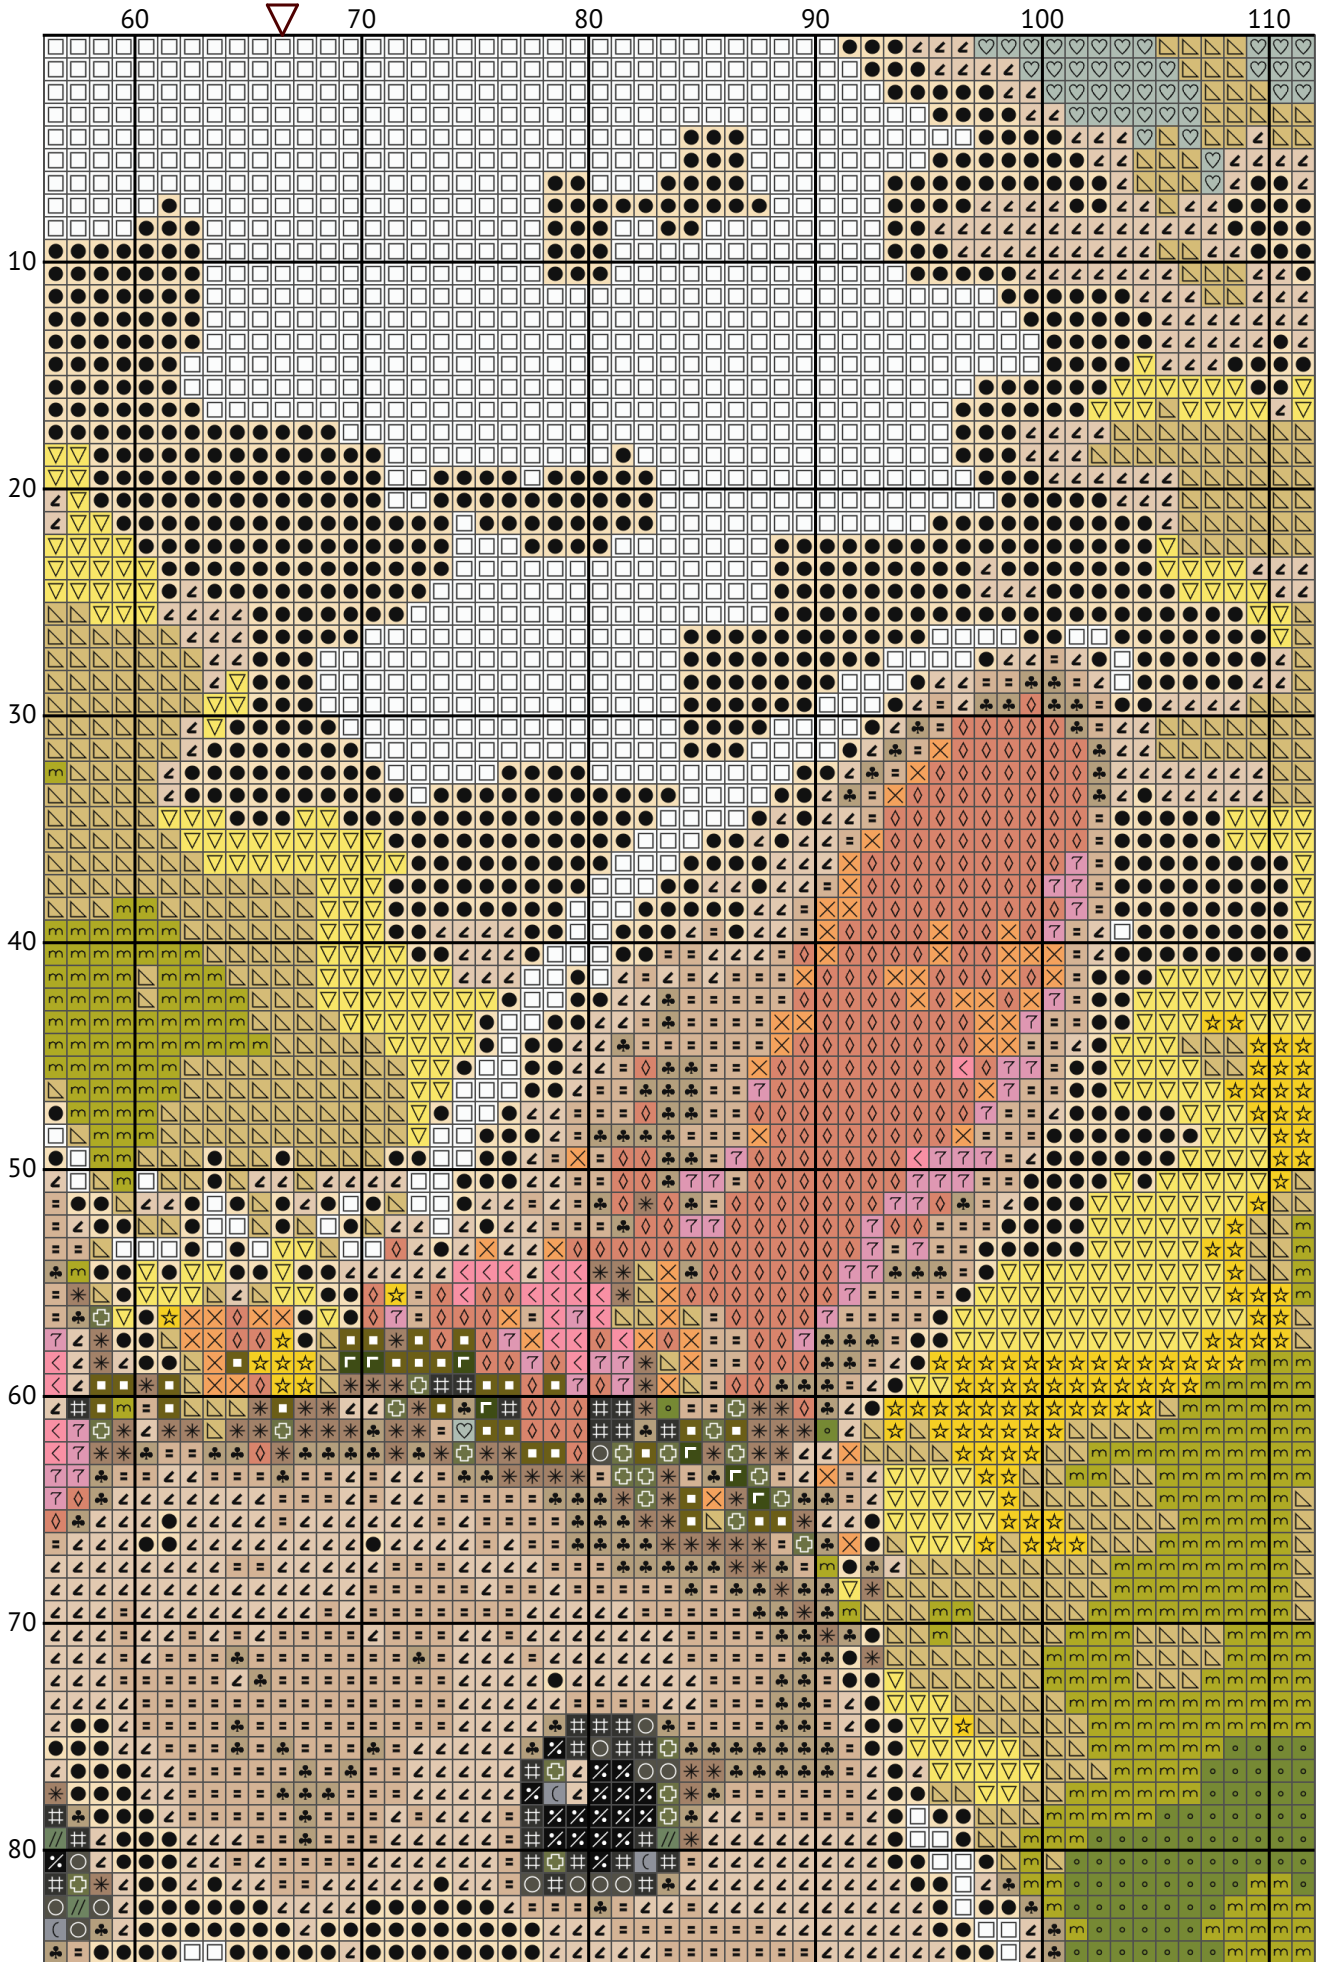

Кролик среди пасхальных яиц

Схема вышивки крестиком

Размер: 133 x 200 крестиков

Кролик среди пасхальных яиц

Кролик среди пасхальных яиц

Кролик среди пасхальных яиц

Кролик среди пасхальных яиц

Кролик среди пасхальных яиц

Кролик среди пасхальных яиц

Кролик среди пасхальных яиц

Кролик среди пасхальных яиц

Кролик среди пасхальных яиц

Кролик среди пасхальных яиц
Список нитей мулине DMC

N	Symbol	Number	Name	Stitches
1		 DMC 03	Tin - Medium	420
2		 DMC 166	Moss Green - Medium Light	2804
3		 DMC 310	Black	76
4		 DMC 469	Avocado Green	890
5		 DMC 471	Avocado Green - Very Light	1928
6		 DMC 522	Fern Green	157
7		 DMC 543	Beige - Ultra Very Light	1575
8		 DMC 645	Beaver Gray - Very Dark	321
9		 DMC 727	Topaz - Very Light	953
10		 DMC 732	Olive Green	1377
11		 DMC 758	Terra Cotta - Very Light	646
12		 DMC 841	Beige Brown - Light	1067
13		 DMC 928	Gray Green - Very Light	420
14		 DMC 951	Tawny - Light	3022
15		 DMC 973	Canary - Bright	582
16		 DMC 3047	Yellow Beige - Light	2158
17		 DMC 3052	Green Gray - Medium	1195
18		 DMC 3326	Rose - Light	336
19		 DMC 3727	Antique Mauve - Light	297
20		 DMC 3770	Tawny - Very Light	2219
21		 DMC 3782	Mocha Brown - Light	1245
22		 DMC 3799	Pewter Gray - Very Dark	382
23		 DMC 3827	Golden Brown - Pale	531
24		 DMC B5200	Snow White	1999