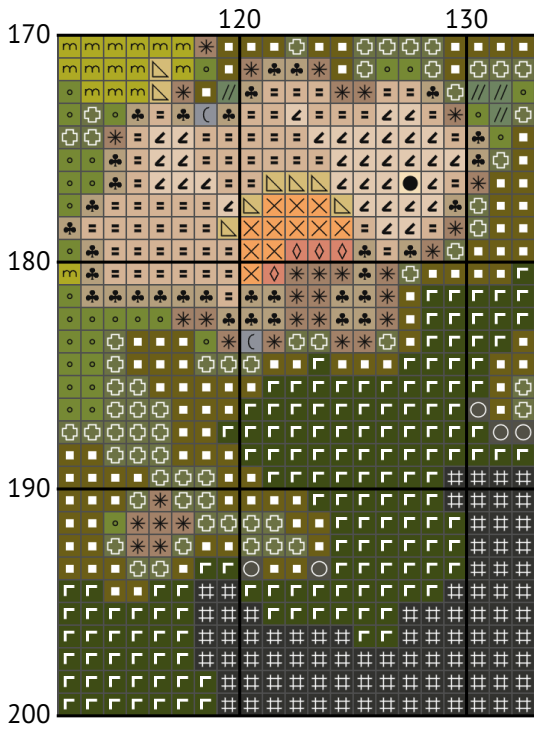

Кролик среди пасхальных яиц

Схема вышивки крестиком

Размер: 133 x 200 крестиков

Кролик среди пасхальных яиц

Кролик среди пасхальных яиц

Кролик среди пасхальных яиц

Кролик среди пасхальных яиц

Кролик среди пасхальных яиц

Кролик среди пасхальных яиц

Кролик среди пасхальных яиц

Кролик среди пасхальных яиц

Кролик среди пасхальных яиц

Кролик среди пасхальных яиц
Список нитей мулине DMC

N	Symbol	Number	Name	Stitches
1		 DMC 03	Tin - Medium	420
2		 DMC 166	Moss Green - Medium Light	2804
3		 DMC 310	Black	76
4		 DMC 469	Avocado Green	890
5		 DMC 471	Avocado Green - Very Light	1928
6		 DMC 522	Fern Green	157
7		 DMC 543	Beige - Ultra Very Light	1575
8		 DMC 645	Beaver Gray - Very Dark	321
9		 DMC 727	Topaz - Very Light	953
10		 DMC 732	Olive Green	1377
11		 DMC 758	Terra Cotta - Very Light	646
12		 DMC 841	Beige Brown - Light	1067
13		 DMC 928	Gray Green - Very Light	420
14		 DMC 951	Tawny - Light	3022
15		 DMC 973	Canary - Bright	582
16		 DMC 3047	Yellow Beige - Light	2158
17		 DMC 3052	Green Gray - Medium	1195
18		 DMC 3326	Rose - Light	336
19		 DMC 3727	Antique Mauve - Light	297
20		 DMC 3770	Tawny - Very Light	2219
21		 DMC 3782	Mocha Brown - Light	1245
22		 DMC 3799	Pewter Gray - Very Dark	382
23		 DMC 3827	Golden Brown - Pale	531
24		 DMC B5200	Snow White	1999