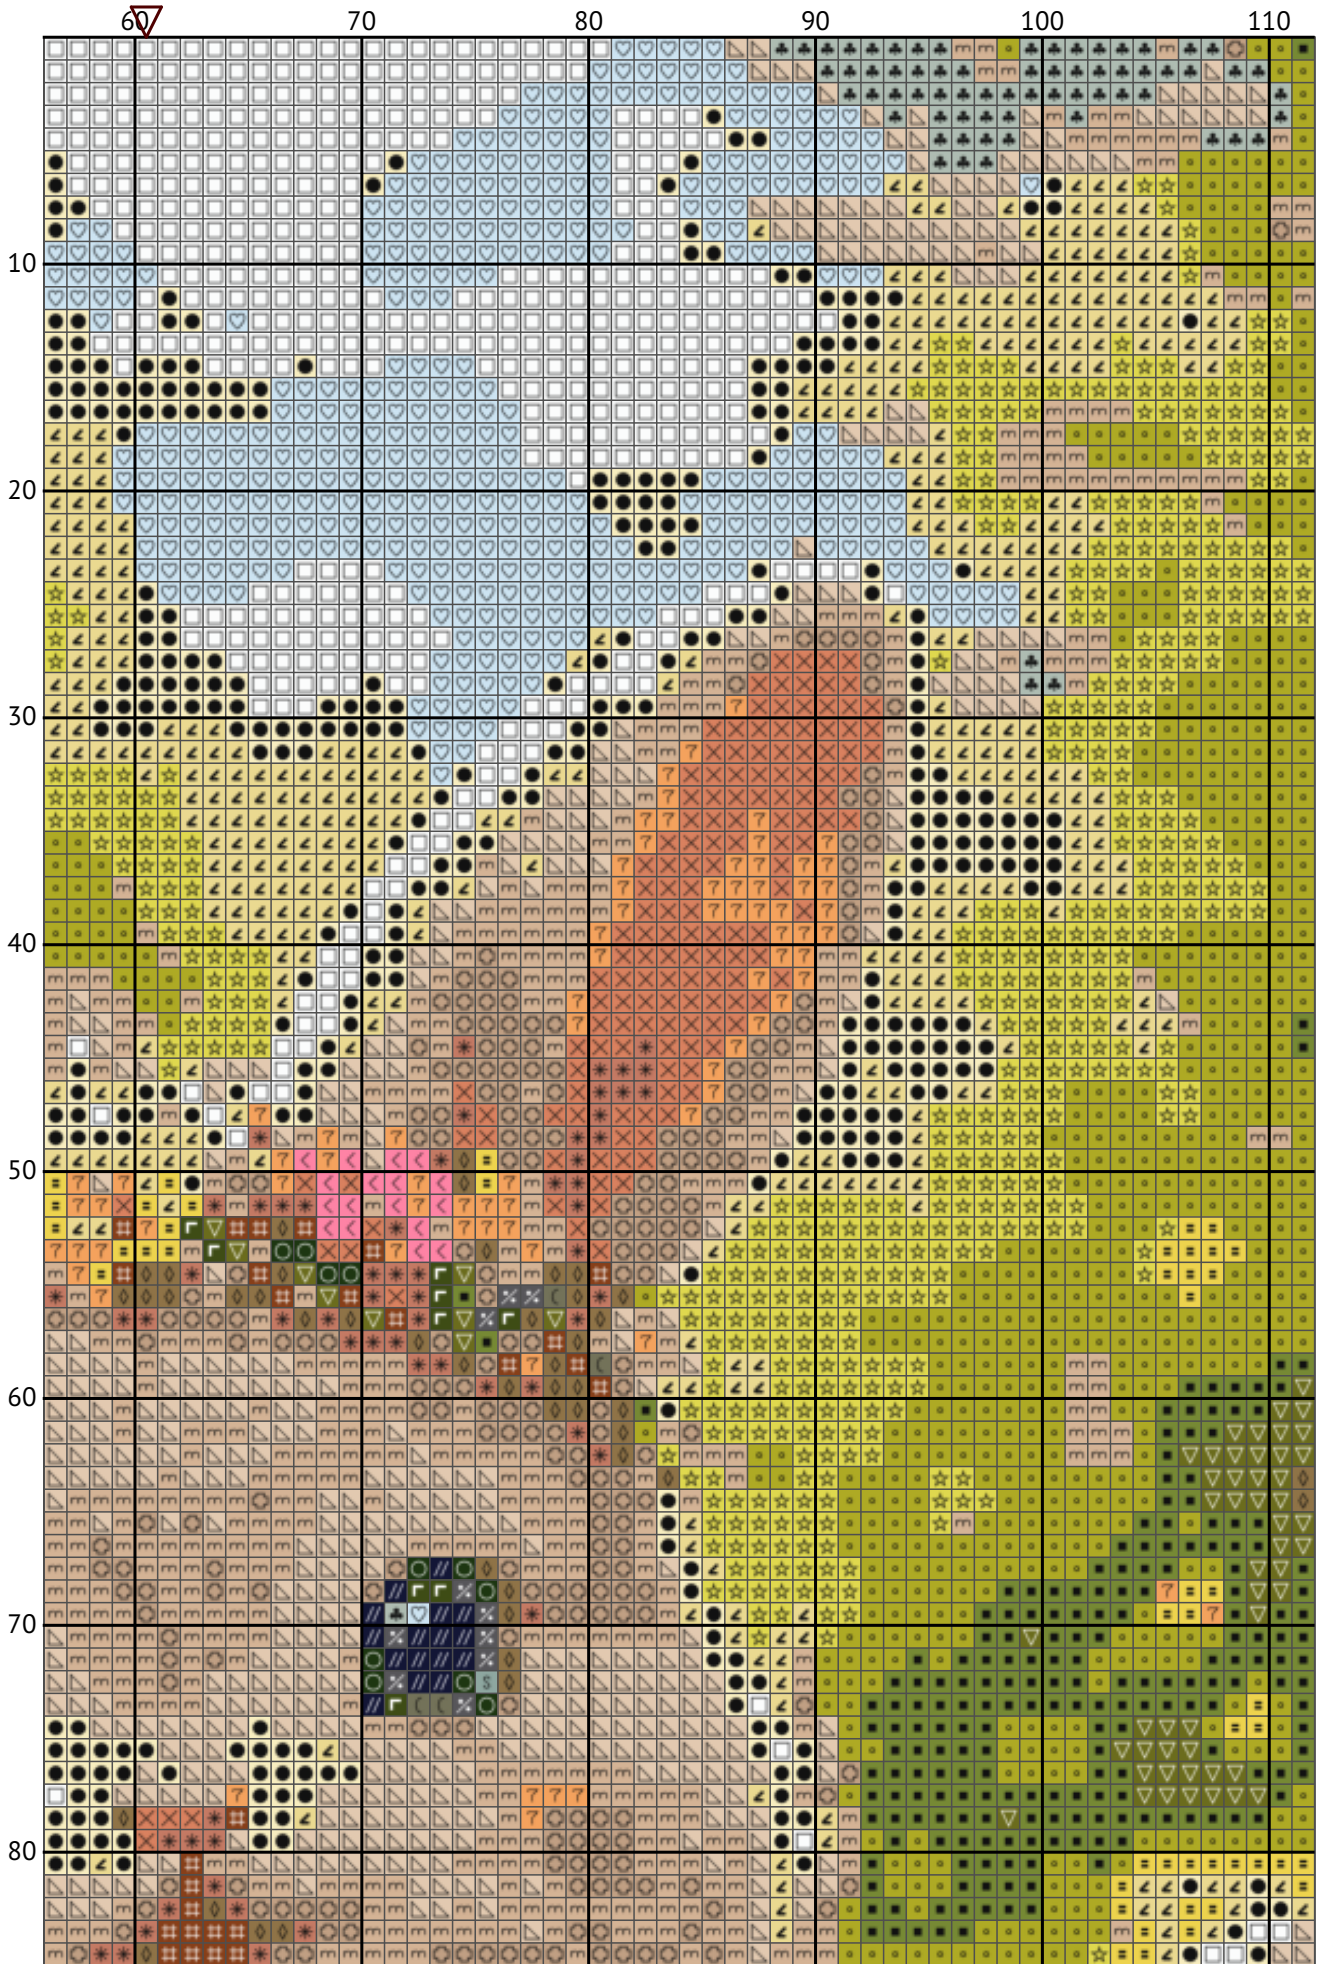

# Кролик среди пасхальных яиц

Схема вышивки крестиком

---

Размер: 121 x 181 крестиков

Кролик среди пасхальных яиц

Кролик среди пасхальных яиц

Кролик среди пасхальных яиц

Кролик среди пасхальных яиц

Кролик среди пасхальных яиц

Кролик среди пасхальных яиц

Кролик среди пасхальных яиц

Кролик среди пасхальных яиц

Кролик среди пасхальных яиц

Кролик среди пасхальных яиц  
Список нитей мулине DMC

N	Symbol	Number	Name	Stitches
1		 DMC 04	Tin - Dark	267
2		 DMC 17	Yellow Plum - Light	615
3		 DMC 166	Moss Green - Medium Light	2586
4		 DMC 407	Desert Sand - Dark	509
5		 DMC 434	Brown - Light	142
6		 DMC 469	Avocado Green	940
7		 DMC 471	Avocado Green - Very Light	1635
8		 DMC 543	Beige - Ultra Very Light	1824
9		 DMC 580	Moss Green - Dark	1437
10		 DMC 612	Drab Brown - Light	622
11		 DMC 646	Beaver Gray - Dark	311
12		 DMC 677	Old Gold - Very Light	1445
13		 DMC 746	Off White	1712
14		 DMC 823	Navy Blue - Dark	82
15		 DMC 842	Beige Brown - Very Light	1366
16		 DMC 927	Gray Green - Light	334
17		 DMC 928	Gray Green - Very Light	324
18		 DMC 957	Geranium - Pale	243
19		 DMC 3345	Hunter Green - Dark	257
20		 DMC 3753	Antique Blue - Ultra Very Light	537
21		 DMC 3770	Tawny - Very Light	1749
22		 DMC 3771	Terra Cotta - Ultra Very Light	337
23		 DMC 3819	Moss Green - Light	931
24		 DMC 3827	Golden Brown - Pale	580
25		 DMC B5200	Snow White	1116