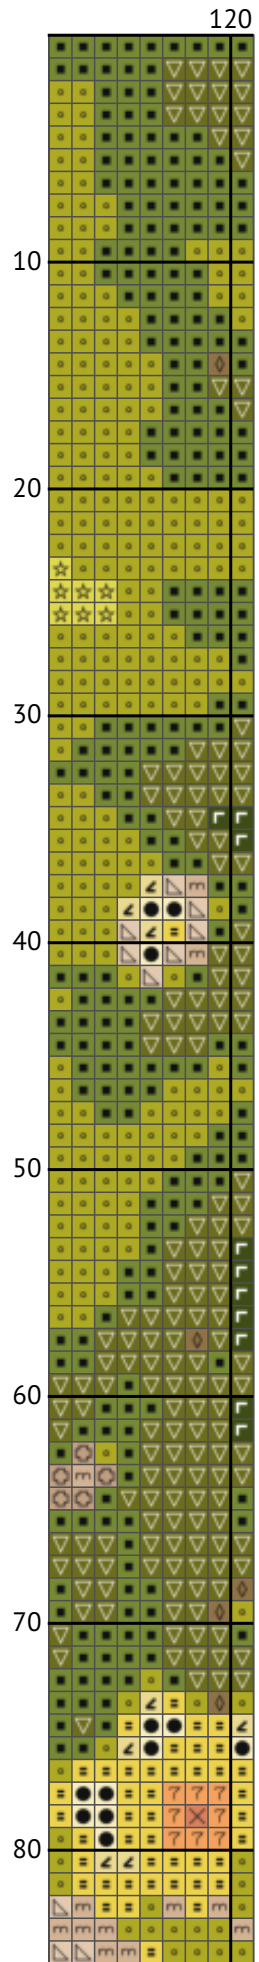

# Кролик среди пасхальных яиц

Схема вышивки крестиком

---

Размер: 121 x 181 крестиков

Кролик среди пасхальных яиц

Кролик среди пасхальных яиц

Кролик среди пасхальных яиц

Кролик среди пасхальных яиц

Кролик среди пасхальных яиц

Кролик среди пасхальных яиц

Кролик среди пасхальных яиц

Кролик среди пасхальных яиц

Кролик среди пасхальных яиц

Кролик среди пасхальных яиц  
Список нитей мулине DMC

N	Symbol	Number	Name	Stitches
1		 DMC 04	Tin - Dark	267
2		 DMC 17	Yellow Plum - Light	615
3		 DMC 166	Moss Green - Medium Light	2586
4		 DMC 407	Desert Sand - Dark	509
5		 DMC 434	Brown - Light	142
6		 DMC 469	Avocado Green	940
7		 DMC 471	Avocado Green - Very Light	1635
8		 DMC 543	Beige - Ultra Very Light	1824
9		 DMC 580	Moss Green - Dark	1437
10		 DMC 612	Drab Brown - Light	622
11		 DMC 646	Beaver Gray - Dark	311
12		 DMC 677	Old Gold - Very Light	1445
13		 DMC 746	Off White	1712
14		 DMC 823	Navy Blue - Dark	82
15		 DMC 842	Beige Brown - Very Light	1366
16		 DMC 927	Gray Green - Light	334
17		 DMC 928	Gray Green - Very Light	324
18		 DMC 957	Geranium - Pale	243
19		 DMC 3345	Hunter Green - Dark	257
20		 DMC 3753	Antique Blue - Ultra Very Light	537
21		 DMC 3770	Tawny - Very Light	1749
22		 DMC 3771	Terra Cotta - Ultra Very Light	337
23		 DMC 3819	Moss Green - Light	931
24		 DMC 3827	Golden Brown - Pale	580
25		 DMC B5200	Snow White	1116