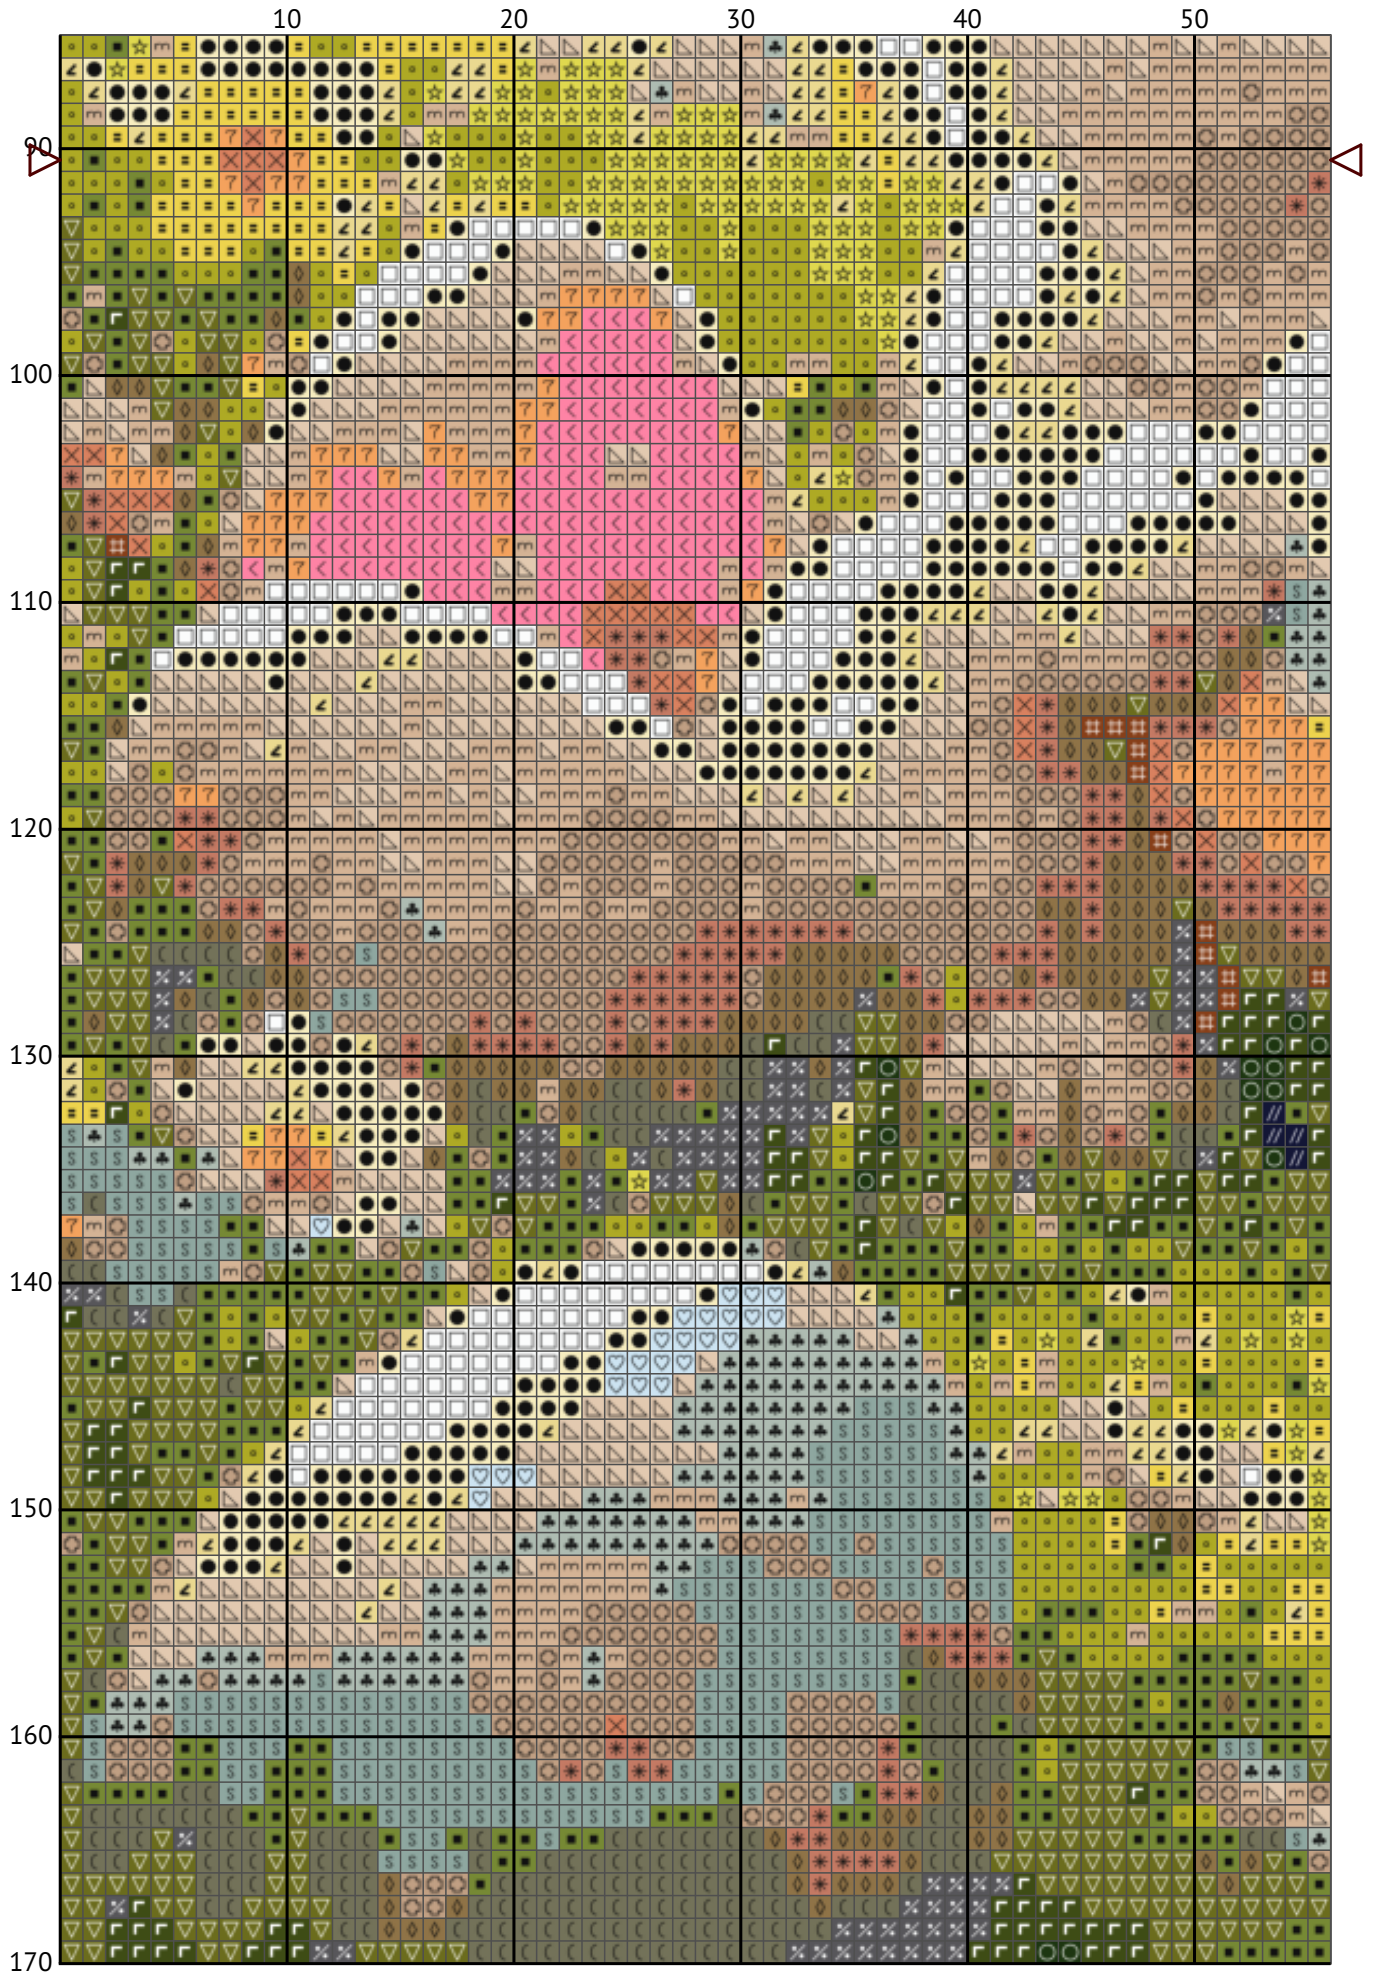

# Кролик среди пасхальных яиц

Схема вышивки крестиком

---

Размер: 121 x 181 крестиков

Кролик среди пасхальных яиц

Кролик среди пасхальных яиц

Кролик среди пасхальных яиц

Кролик среди пасхальных яиц

Кролик среди пасхальных яиц

Кролик среди пасхальных яиц

Кролик среди пасхальных яиц

Кролик среди пасхальных яиц

Кролик среди пасхальных яиц

Кролик среди пасхальных яиц  
Список нитей мулине DMC

N	Symbol	Number	Name	Stitches
1		 DMC 04	Tin - Dark	267
2		 DMC 17	Yellow Plum - Light	615
3		 DMC 166	Moss Green - Medium Light	2586
4		 DMC 407	Desert Sand - Dark	509
5		 DMC 434	Brown - Light	142
6		 DMC 469	Avocado Green	940
7		 DMC 471	Avocado Green - Very Light	1635
8		 DMC 543	Beige - Ultra Very Light	1824
9		 DMC 580	Moss Green - Dark	1437
10		 DMC 612	Drab Brown - Light	622
11		 DMC 646	Beaver Gray - Dark	311
12		 DMC 677	Old Gold - Very Light	1445
13		 DMC 746	Off White	1712
14		 DMC 823	Navy Blue - Dark	82
15		 DMC 842	Beige Brown - Very Light	1366
16		 DMC 927	Gray Green - Light	334
17		 DMC 928	Gray Green - Very Light	324
18		 DMC 957	Geranium - Pale	243
19		 DMC 3345	Hunter Green - Dark	257
20		 DMC 3753	Antique Blue - Ultra Very Light	537
21		 DMC 3770	Tawny - Very Light	1749
22		 DMC 3771	Terra Cotta - Ultra Very Light	337
23		 DMC 3819	Moss Green - Light	931
24		 DMC 3827	Golden Brown - Pale	580
25		 DMC B5200	Snow White	1116