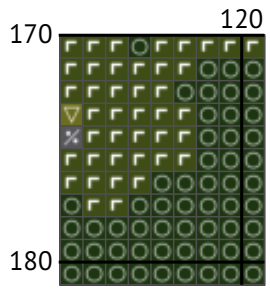

# Кролик среди пасхальных яиц

Схема вышивки крестиком

---

Размер: 121 x 181 крестиков

Кролик среди пасхальных яиц

Кролик среди пасхальных яиц

Кролик среди пасхальных яиц

Кролик среди пасхальных яиц

Кролик среди пасхальных яиц

Кролик среди пасхальных яиц

Кролик среди пасхальных яиц

Кролик среди пасхальных яиц

Кролик среди пасхальных яиц

Кролик среди пасхальных яиц  
Список нитей мулине DMC

N	Symbol	Number	Name	Stitches
1		 DMC 04	Tin - Dark	267
2		 DMC 17	Yellow Plum - Light	615
3		 DMC 166	Moss Green - Medium Light	2586
4		 DMC 407	Desert Sand - Dark	509
5		 DMC 434	Brown - Light	142
6		 DMC 469	Avocado Green	940
7		 DMC 471	Avocado Green - Very Light	1635
8		 DMC 543	Beige - Ultra Very Light	1824
9		 DMC 580	Moss Green - Dark	1437
10		 DMC 612	Drab Brown - Light	622
11		 DMC 646	Beaver Gray - Dark	311
12		 DMC 677	Old Gold - Very Light	1445
13		 DMC 746	Off White	1712
14		 DMC 823	Navy Blue - Dark	82
15		 DMC 842	Beige Brown - Very Light	1366
16		 DMC 927	Gray Green - Light	334
17		 DMC 928	Gray Green - Very Light	324
18		 DMC 957	Geranium - Pale	243
19		 DMC 3345	Hunter Green - Dark	257
20		 DMC 3753	Antique Blue - Ultra Very Light	537
21		 DMC 3770	Tawny - Very Light	1749
22		 DMC 3771	Terra Cotta - Ultra Very Light	337
23		 DMC 3819	Moss Green - Light	931
24		 DMC 3827	Golden Brown - Pale	580
25		 DMC B5200	Snow White	1116