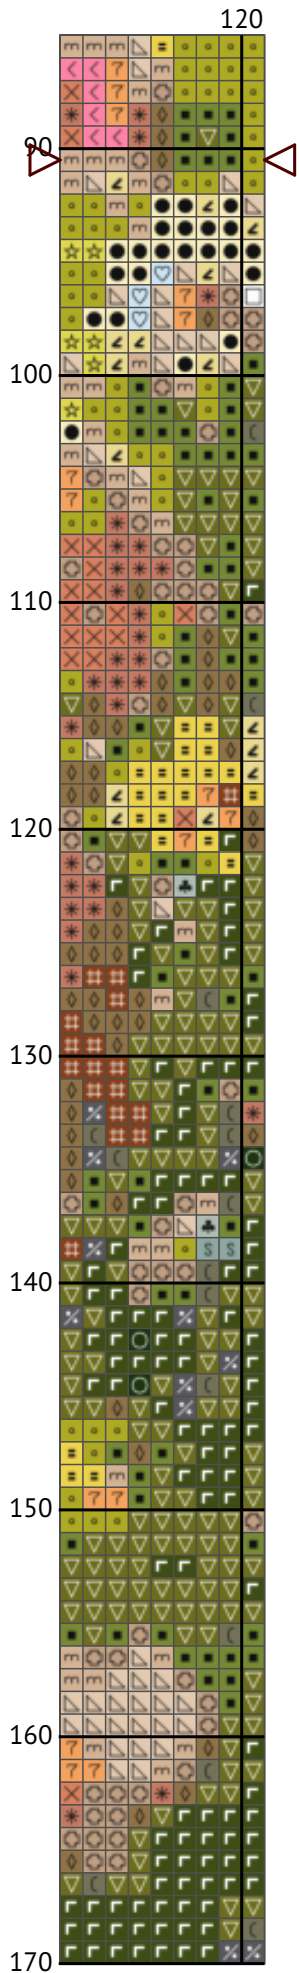

# Кролик среди пасхальных яиц

Схема вышивки крестиком

---

Размер: 121 x 181 крестиков

Кролик среди пасхальных яиц

Кролик среди пасхальных яиц

Кролик среди пасхальных яиц

Кролик среди пасхальных яиц

Кролик среди пасхальных яиц

Кролик среди пасхальных яиц

Кролик среди пасхальных яиц

Кролик среди пасхальных яиц

Кролик среди пасхальных яиц

Кролик среди пасхальных яиц  
Список нитей мулине DMC

N	Symbol	Number	Name	Stitches
1		 DMC 04	Tin - Dark	267
2		 DMC 17	Yellow Plum - Light	615
3		 DMC 166	Moss Green - Medium Light	2586
4		 DMC 407	Desert Sand - Dark	509
5		 DMC 434	Brown - Light	142
6		 DMC 469	Avocado Green	940
7		 DMC 471	Avocado Green - Very Light	1635
8		 DMC 543	Beige - Ultra Very Light	1824
9		 DMC 580	Moss Green - Dark	1437
10		 DMC 612	Drab Brown - Light	622
11		 DMC 646	Beaver Gray - Dark	311
12		 DMC 677	Old Gold - Very Light	1445
13		 DMC 746	Off White	1712
14		 DMC 823	Navy Blue - Dark	82
15		 DMC 842	Beige Brown - Very Light	1366
16		 DMC 927	Gray Green - Light	334
17		 DMC 928	Gray Green - Very Light	324
18		 DMC 957	Geranium - Pale	243
19		 DMC 3345	Hunter Green - Dark	257
20		 DMC 3753	Antique Blue - Ultra Very Light	537
21		 DMC 3770	Tawny - Very Light	1749
22		 DMC 3771	Terra Cotta - Ultra Very Light	337
23		 DMC 3819	Moss Green - Light	931
24		 DMC 3827	Golden Brown - Pale	580
25		 DMC B5200	Snow White	1116