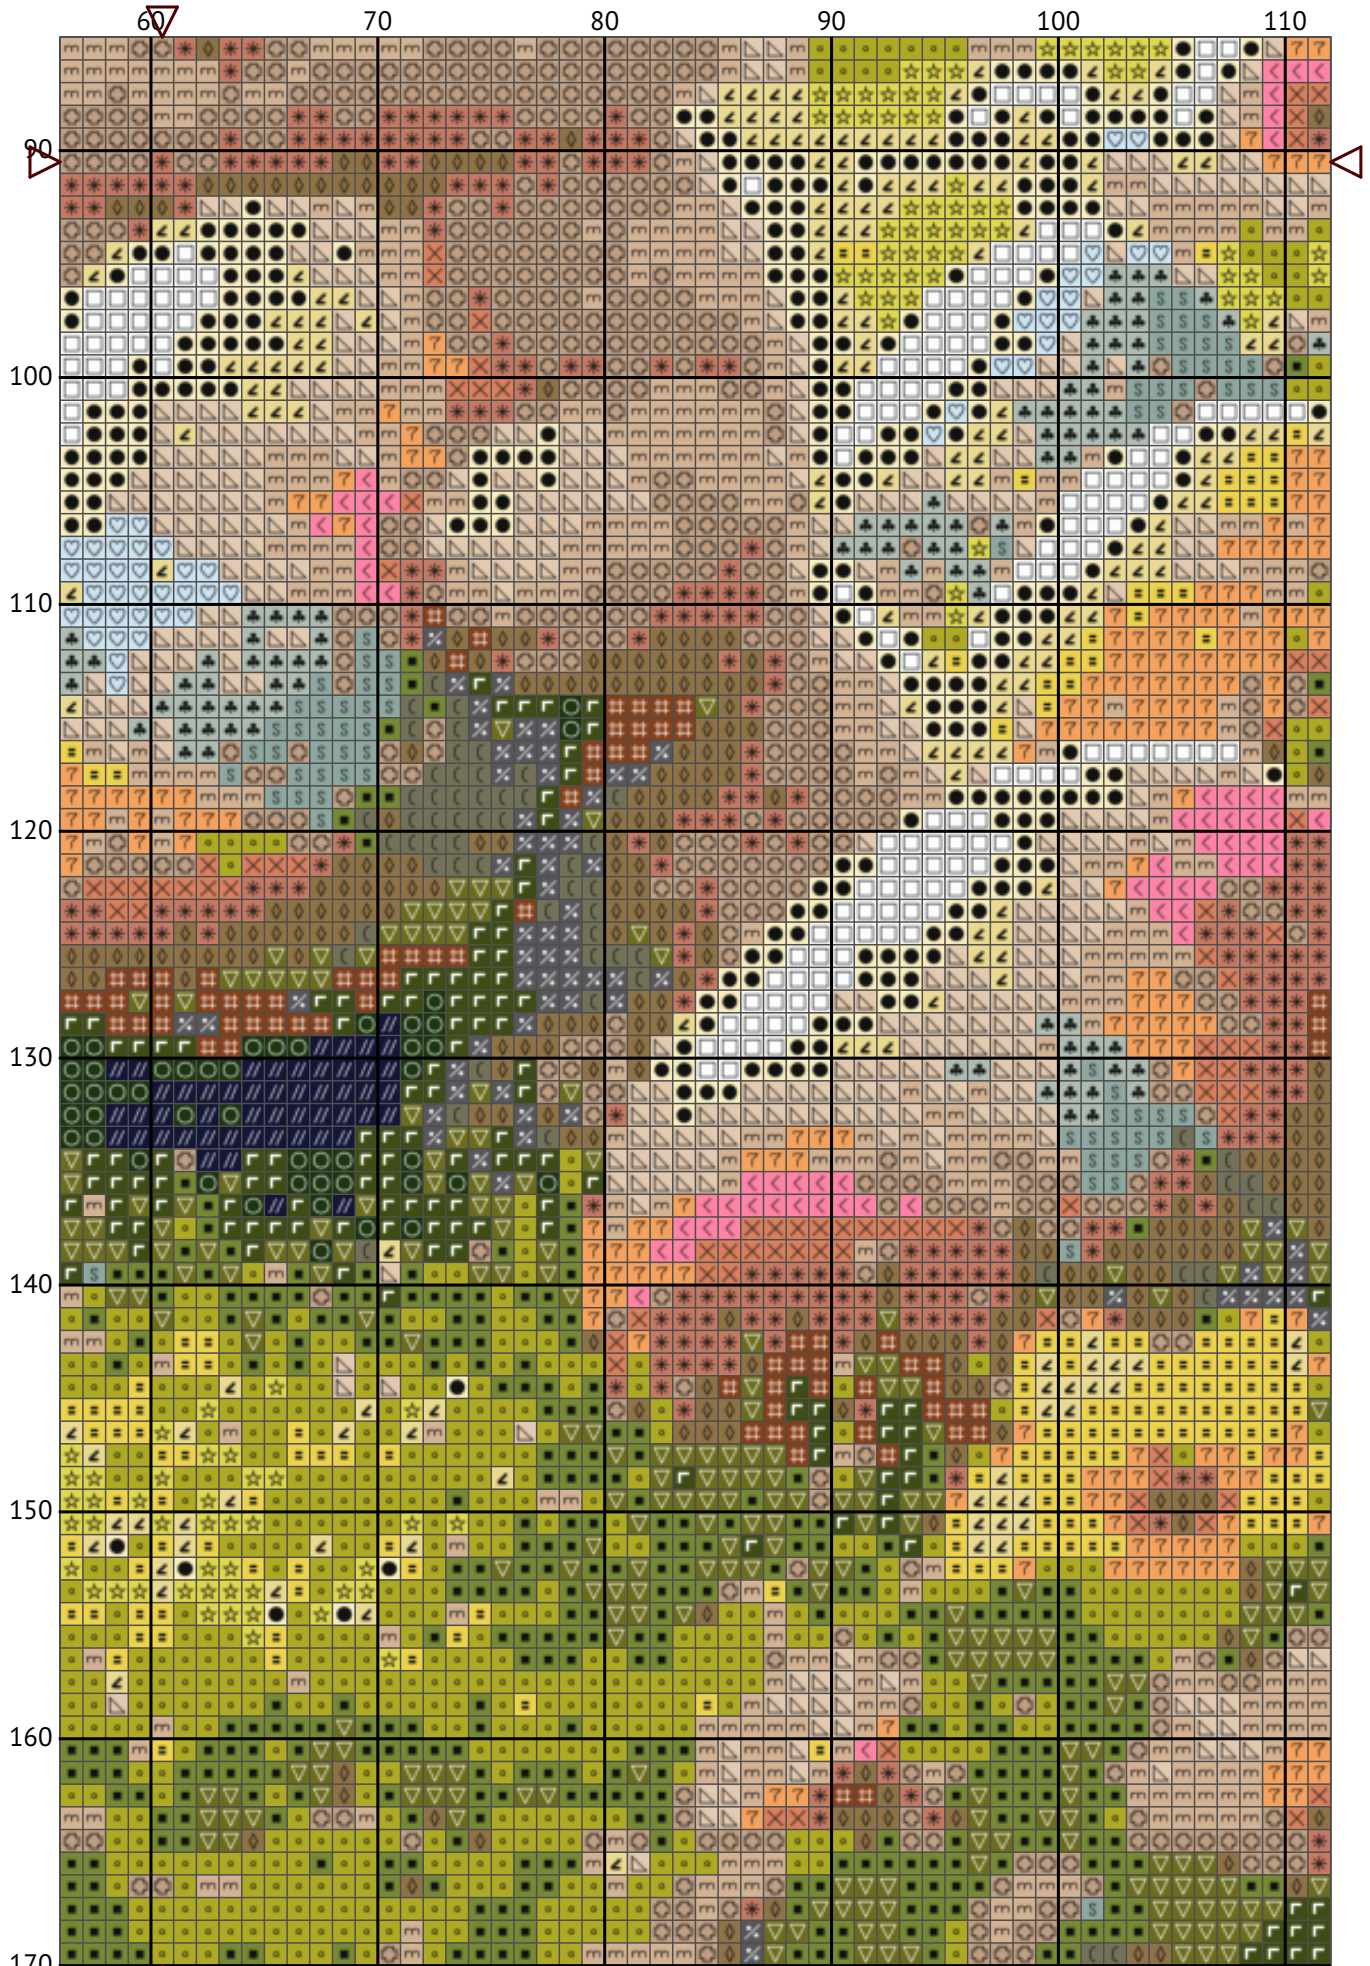

# Кролик среди пасхальных яиц

Схема вышивки крестиком

---

Размер: 121 x 181 крестиков

Кролик среди пасхальных яиц

Кролик среди пасхальных яиц

Кролик среди пасхальных яиц

Кролик среди пасхальных яиц

Кролик среди пасхальных яиц

Кролик среди пасхальных яиц

Кролик среди пасхальных яиц

Кролик среди пасхальных яиц

Кролик среди пасхальных яиц

Кролик среди пасхальных яиц  
Список нитей мулине DMC

N	Symbol	Number	Name	Stitches
1		 DMC 04	Tin - Dark	267
2		 DMC 17	Yellow Plum - Light	615
3		 DMC 166	Moss Green - Medium Light	2586
4		 DMC 407	Desert Sand - Dark	509
5		 DMC 434	Brown - Light	142
6		 DMC 469	Avocado Green	940
7		 DMC 471	Avocado Green - Very Light	1635
8		 DMC 543	Beige - Ultra Very Light	1824
9		 DMC 580	Moss Green - Dark	1437
10		 DMC 612	Drab Brown - Light	622
11		 DMC 646	Beaver Gray - Dark	311
12		 DMC 677	Old Gold - Very Light	1445
13		 DMC 746	Off White	1712
14		 DMC 823	Navy Blue - Dark	82
15		 DMC 842	Beige Brown - Very Light	1366
16		 DMC 927	Gray Green - Light	334
17		 DMC 928	Gray Green - Very Light	324
18		 DMC 957	Geranium - Pale	243
19		 DMC 3345	Hunter Green - Dark	257
20		 DMC 3753	Antique Blue - Ultra Very Light	537
21		 DMC 3770	Tawny - Very Light	1749
22		 DMC 3771	Terra Cotta - Ultra Very Light	337
23		 DMC 3819	Moss Green - Light	931
24		 DMC 3827	Golden Brown - Pale	580
25		 DMC B5200	Snow White	1116