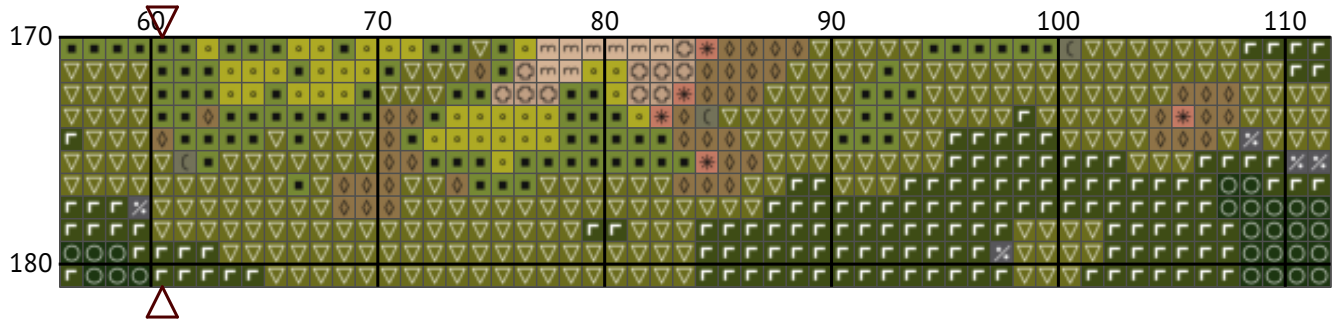

# Кролик среди пасхальных яиц

Схема вышивки крестиком

---

Размер: 121 x 181 крестиков

Кролик среди пасхальных яиц

Кролик среди пасхальных яиц

Кролик среди пасхальных яиц

Кролик среди пасхальных яиц

Кролик среди пасхальных яиц

Кролик среди пасхальных яиц

Кролик среди пасхальных яиц

Кролик среди пасхальных яиц

Кролик среди пасхальных яиц

Кролик среди пасхальных яиц  
Список нитей мулине DMC

N	Symbol	Number	Name	Stitches
1		 DMC 04	Tin - Dark	267
2		 DMC 17	Yellow Plum - Light	615
3		 DMC 166	Moss Green - Medium Light	2586
4		 DMC 407	Desert Sand - Dark	509
5		 DMC 434	Brown - Light	142
6		 DMC 469	Avocado Green	940
7		 DMC 471	Avocado Green - Very Light	1635
8		 DMC 543	Beige - Ultra Very Light	1824
9		 DMC 580	Moss Green - Dark	1437
10		 DMC 612	Drab Brown - Light	622
11		 DMC 646	Beaver Gray - Dark	311
12		 DMC 677	Old Gold - Very Light	1445
13		 DMC 746	Off White	1712
14		 DMC 823	Navy Blue - Dark	82
15		 DMC 842	Beige Brown - Very Light	1366
16		 DMC 927	Gray Green - Light	334
17		 DMC 928	Gray Green - Very Light	324
18		 DMC 957	Geranium - Pale	243
19		 DMC 3345	Hunter Green - Dark	257
20		 DMC 3753	Antique Blue - Ultra Very Light	537
21		 DMC 3770	Tawny - Very Light	1749
22		 DMC 3771	Terra Cotta - Ultra Very Light	337
23		 DMC 3819	Moss Green - Light	931
24		 DMC 3827	Golden Brown - Pale	580
25		 DMC B5200	Snow White	1116