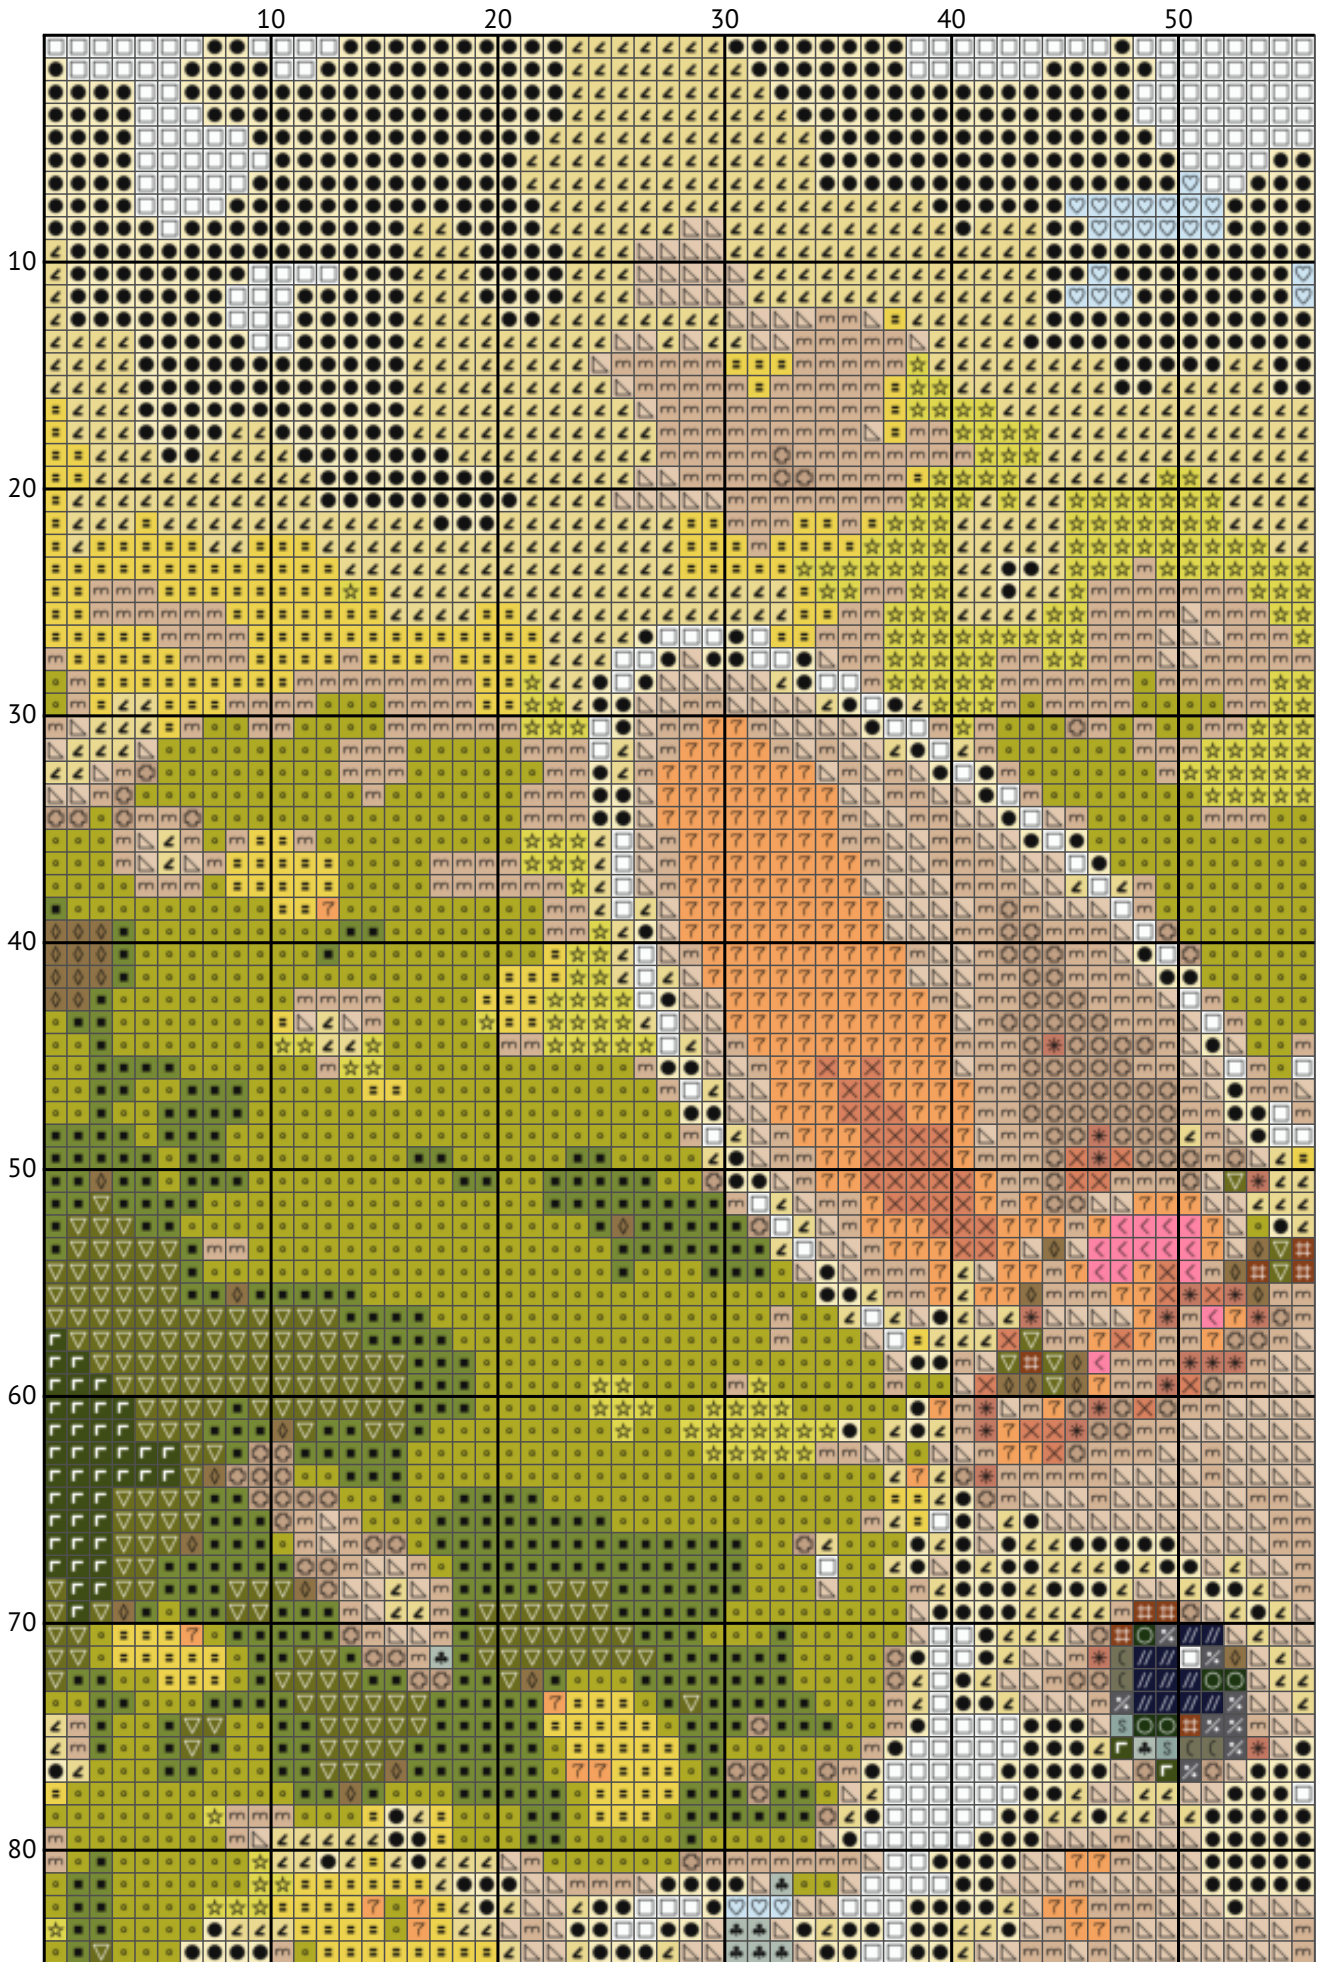

# Кролик среди пасхальных яиц

Схема вышивки крестиком

---

Размер: 121 x 181 крестиков

Кролик среди пасхальных яиц

Кролик среди пасхальных яиц

Кролик среди пасхальных яиц

Кролик среди пасхальных яиц

Кролик среди пасхальных яиц

Кролик среди пасхальных яиц

Кролик среди пасхальных яиц

Кролик среди пасхальных яиц

Кролик среди пасхальных яиц

Кролик среди пасхальных яиц  
Список нитей мулине DMC

N	Symbol	Number	Name	Stitches
1		 DMC 04	Tin - Dark	267
2		 DMC 17	Yellow Plum - Light	615
3		 DMC 166	Moss Green - Medium Light	2586
4		 DMC 407	Desert Sand - Dark	509
5		 DMC 434	Brown - Light	142
6		 DMC 469	Avocado Green	940
7		 DMC 471	Avocado Green - Very Light	1635
8		 DMC 543	Beige - Ultra Very Light	1824
9		 DMC 580	Moss Green - Dark	1437
10		 DMC 612	Drab Brown - Light	622
11		 DMC 646	Beaver Gray - Dark	311
12		 DMC 677	Old Gold - Very Light	1445
13		 DMC 746	Off White	1712
14		 DMC 823	Navy Blue - Dark	82
15		 DMC 842	Beige Brown - Very Light	1366
16		 DMC 927	Gray Green - Light	334
17		 DMC 928	Gray Green - Very Light	324
18		 DMC 957	Geranium - Pale	243
19		 DMC 3345	Hunter Green - Dark	257
20		 DMC 3753	Antique Blue - Ultra Very Light	537
21		 DMC 3770	Tawny - Very Light	1749
22		 DMC 3771	Terra Cotta - Ultra Very Light	337
23		 DMC 3819	Moss Green - Light	931
24		 DMC 3827	Golden Brown - Pale	580
25		 DMC B5200	Snow White	1116