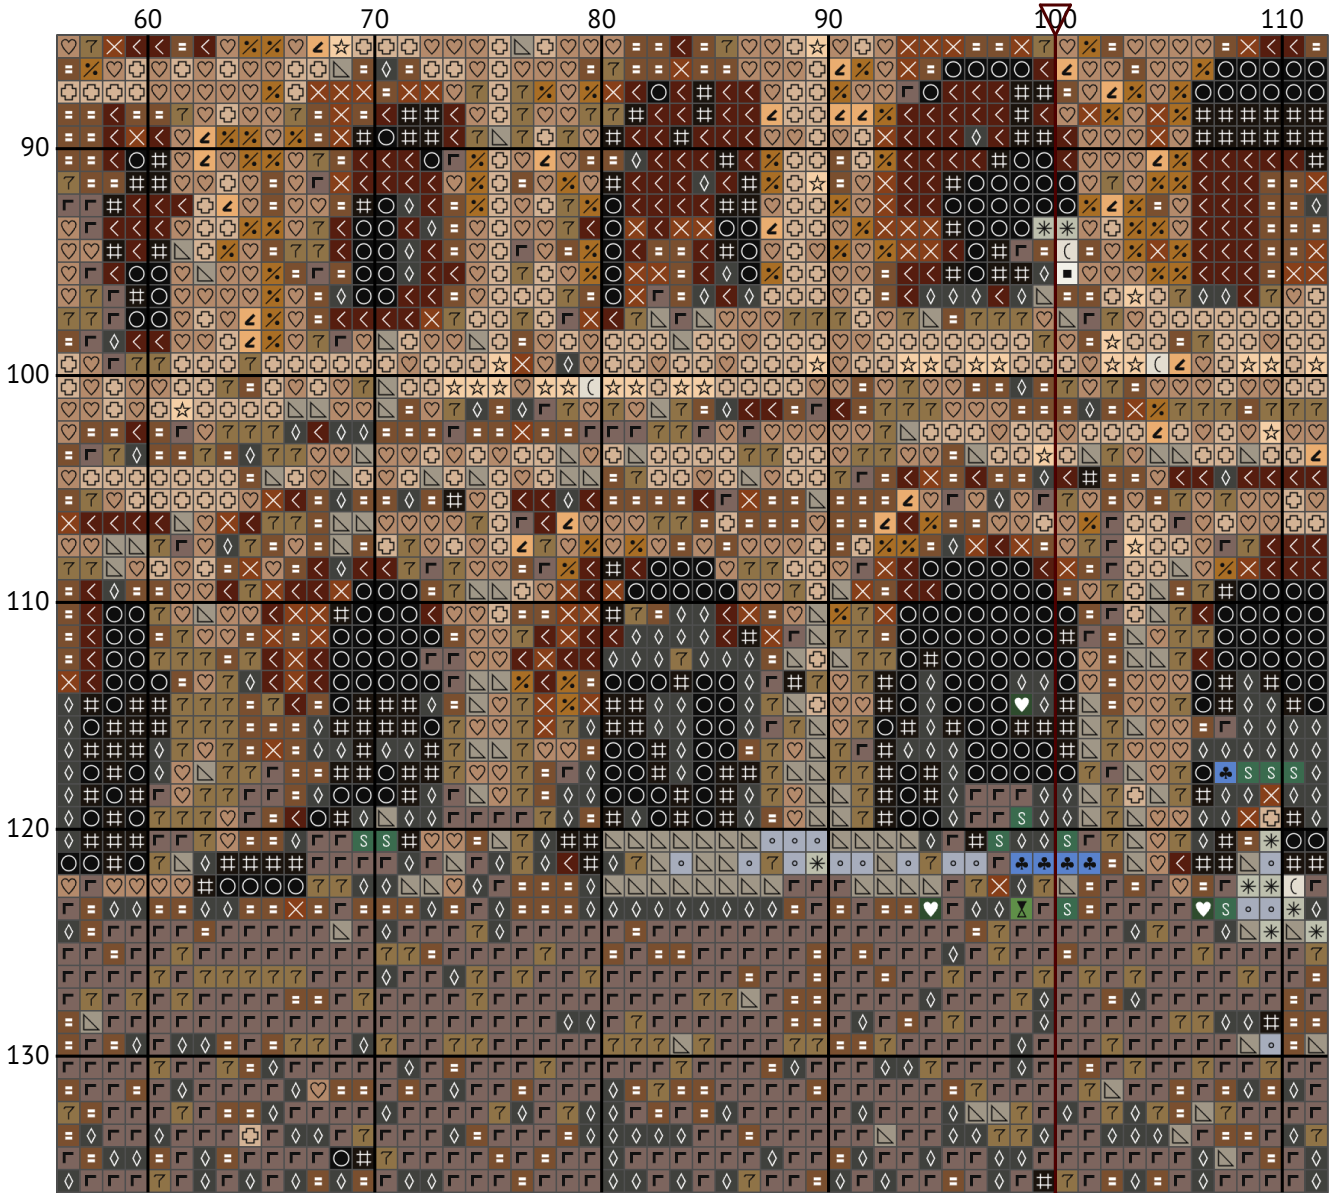

# Колизей

Схема вышивки крестиком

---

Размер: 200 x 136 крестиков

Колизей

Колизей

Коллизей

120

130

140

150

160

Колизей

10

20

30

40

50

Колизей

Колизей

Колизей

Колизей  
Список нитей мулине DMC

N	Symbol	Number	Name	Stitches
1		 DMC 157	Cornflower Blue - Very Light	1327
2		 DMC 300	Mahogany - Very Dark	1419
3		 DMC 310	Black	467
4		 DMC 415	Pearl Gray	824
5		 DMC 434	Brown - Light	789
6		 DMC 445	Lemon - Light	358
7		 DMC 451	Shell Gray - Dark	2057
8		 DMC 519	Sky Blue	2320
9		 DMC 520	Fern Green - Dark	57
10		 DMC 535	Ash Gray - Very Light	958
11		 DMC 543	Beige - Ultra Very Light	2035
12		 DMC 612	Drab Brown - Light	1808
13		 DMC 648	Beaver Gray - Light	1286
14		 DMC 680	Old Gold - Dark	652
15		 DMC 799	Delft Blue - Medium	1372
16		 DMC 950	Desert Sand - Light	434
17		 DMC 973	Canary - Bright	308
18		 DMC 989	Forest Green	9
19		 DMC 3024	Brown Gray - Very Light	195
20		 DMC 3371	Black Brown	605
21		 DMC 3815	Celadon Green - Dark	58
22		 DMC 3841	Baby Blue - Pale	70
23		 DMC 3856	Mahogany - Ultra Very Light	1781
24		 DMC 3862	Mocha Beige - Dark	2239
25		 DMC 3864	Mocha Beige - Light	3420
26		 DMC 3865	Winter White	153
27		 DMC 3866	Mocha - Ultra Very Light	199