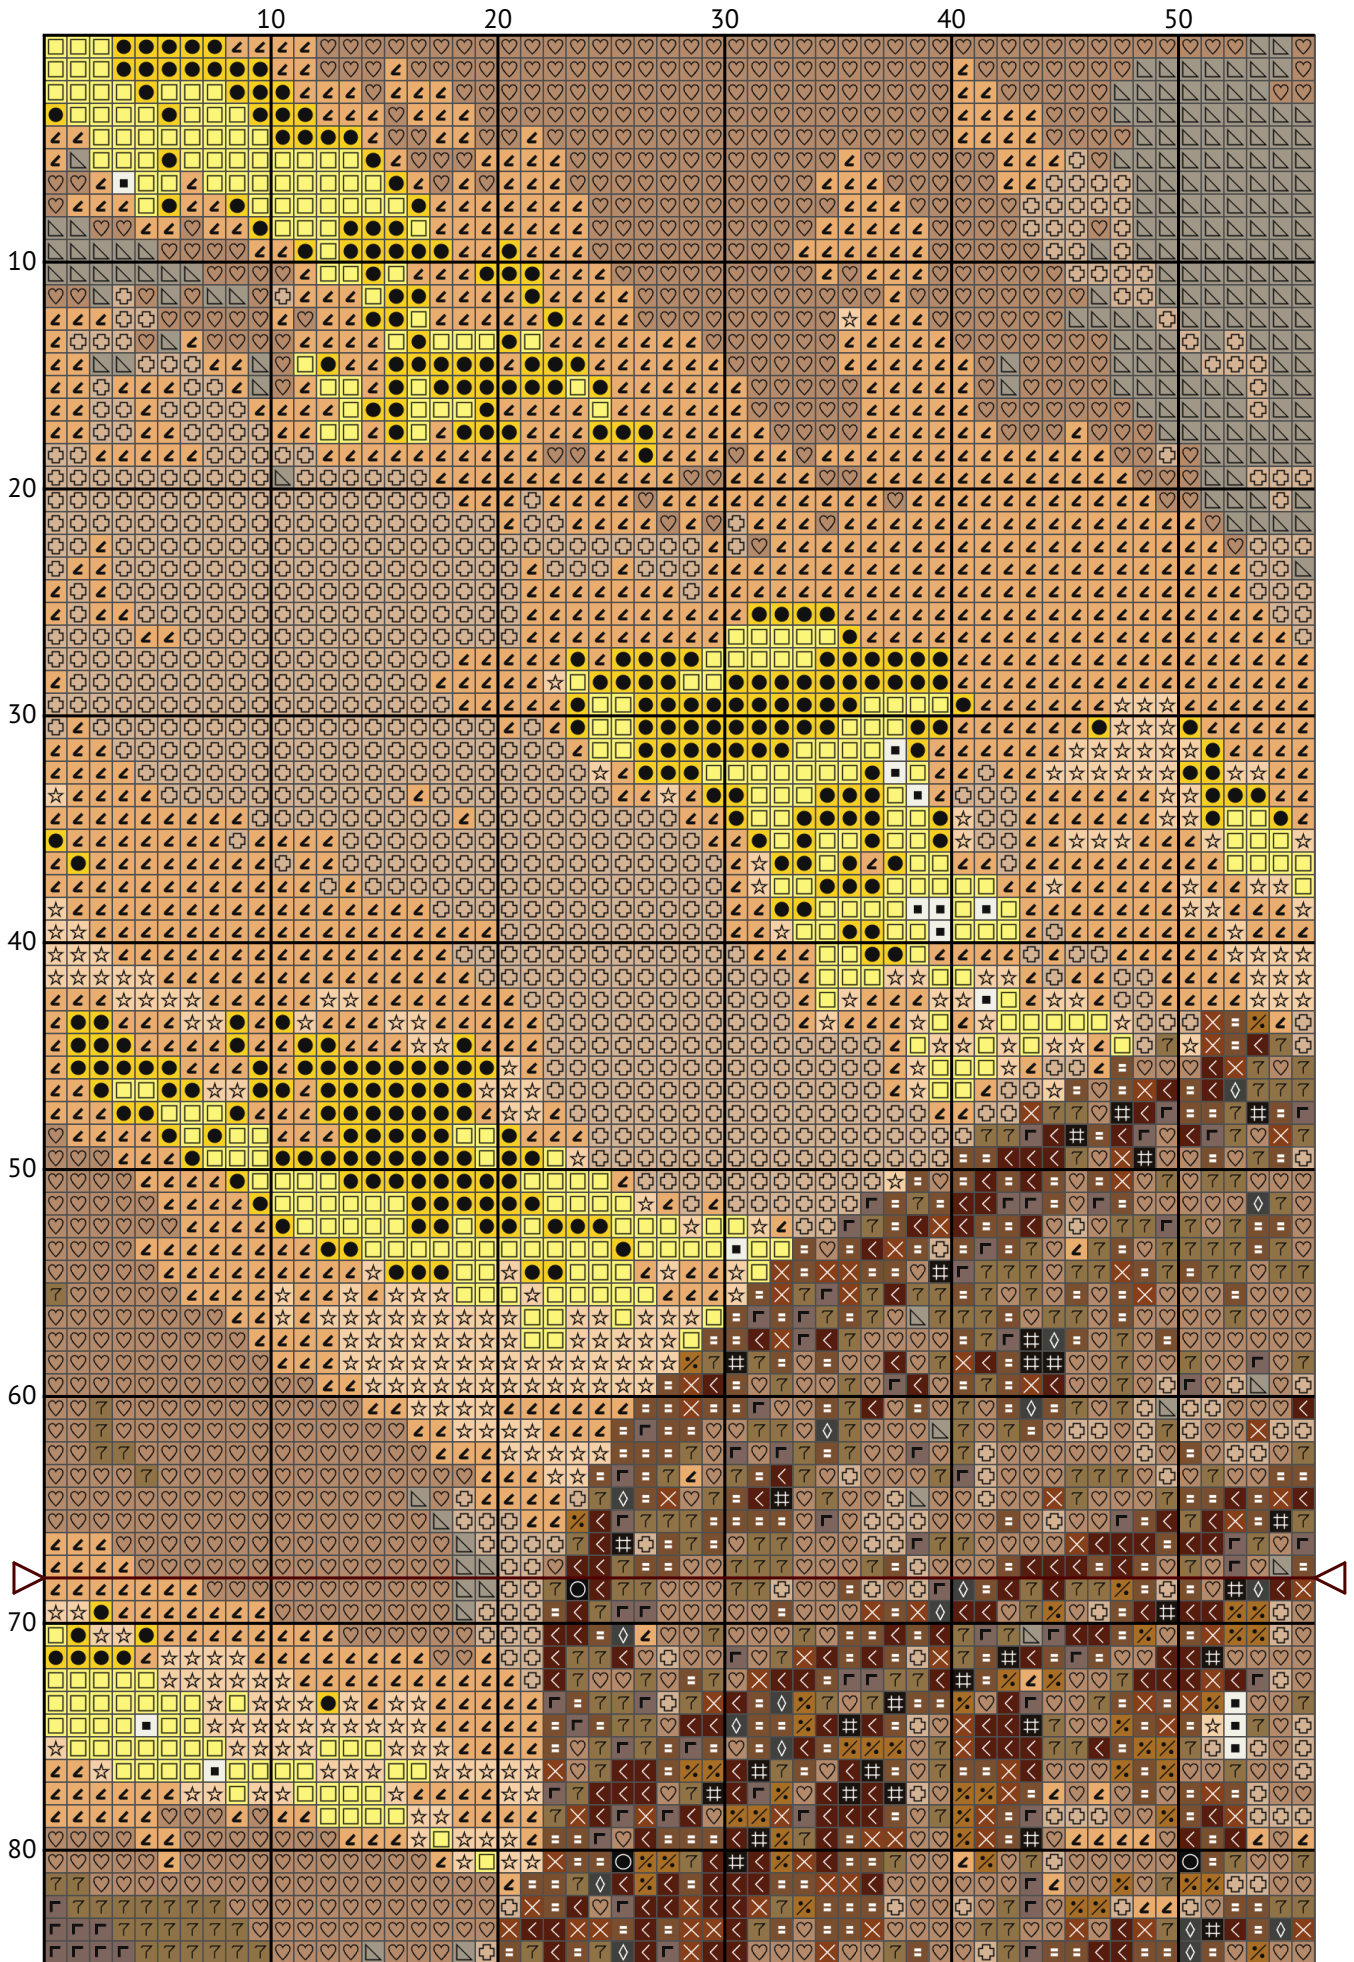

# Колизей

Схема вышивки крестиком

---

Размер: 200 x 136 крестиков

Колизей

Колизей

Коллизей

120

130

140

150

160

Колизей

10

20

30

40

50

Колизей

Колизей

Колизей

Колизей  
Список нитей мулине DMC

N	Symbol	Number	Name	Stitches
1		 DMC 157	Cornflower Blue - Very Light	1327
2		 DMC 300	Mahogany - Very Dark	1419
3		 DMC 310	Black	467
4		 DMC 415	Pearl Gray	824
5		 DMC 434	Brown - Light	789
6		 DMC 445	Lemon - Light	358
7		 DMC 451	Shell Gray - Dark	2057
8		 DMC 519	Sky Blue	2320
9		 DMC 520	Fern Green - Dark	57
10		 DMC 535	Ash Gray - Very Light	958
11		 DMC 543	Beige - Ultra Very Light	2035
12		 DMC 612	Drab Brown - Light	1808
13		 DMC 648	Beaver Gray - Light	1286
14		 DMC 680	Old Gold - Dark	652
15		 DMC 799	Delft Blue - Medium	1372
16		 DMC 950	Desert Sand - Light	434
17		 DMC 973	Canary - Bright	308
18		 DMC 989	Forest Green	9
19		 DMC 3024	Brown Gray - Very Light	195
20		 DMC 3371	Black Brown	605
21		 DMC 3815	Celadon Green - Dark	58
22		 DMC 3841	Baby Blue - Pale	70
23		 DMC 3856	Mahogany - Ultra Very Light	1781
24		 DMC 3862	Mocha Beige - Dark	2239
25		 DMC 3864	Mocha Beige - Light	3420
26		 DMC 3865	Winter White	153
27		 DMC 3866	Mocha - Ultra Very Light	199