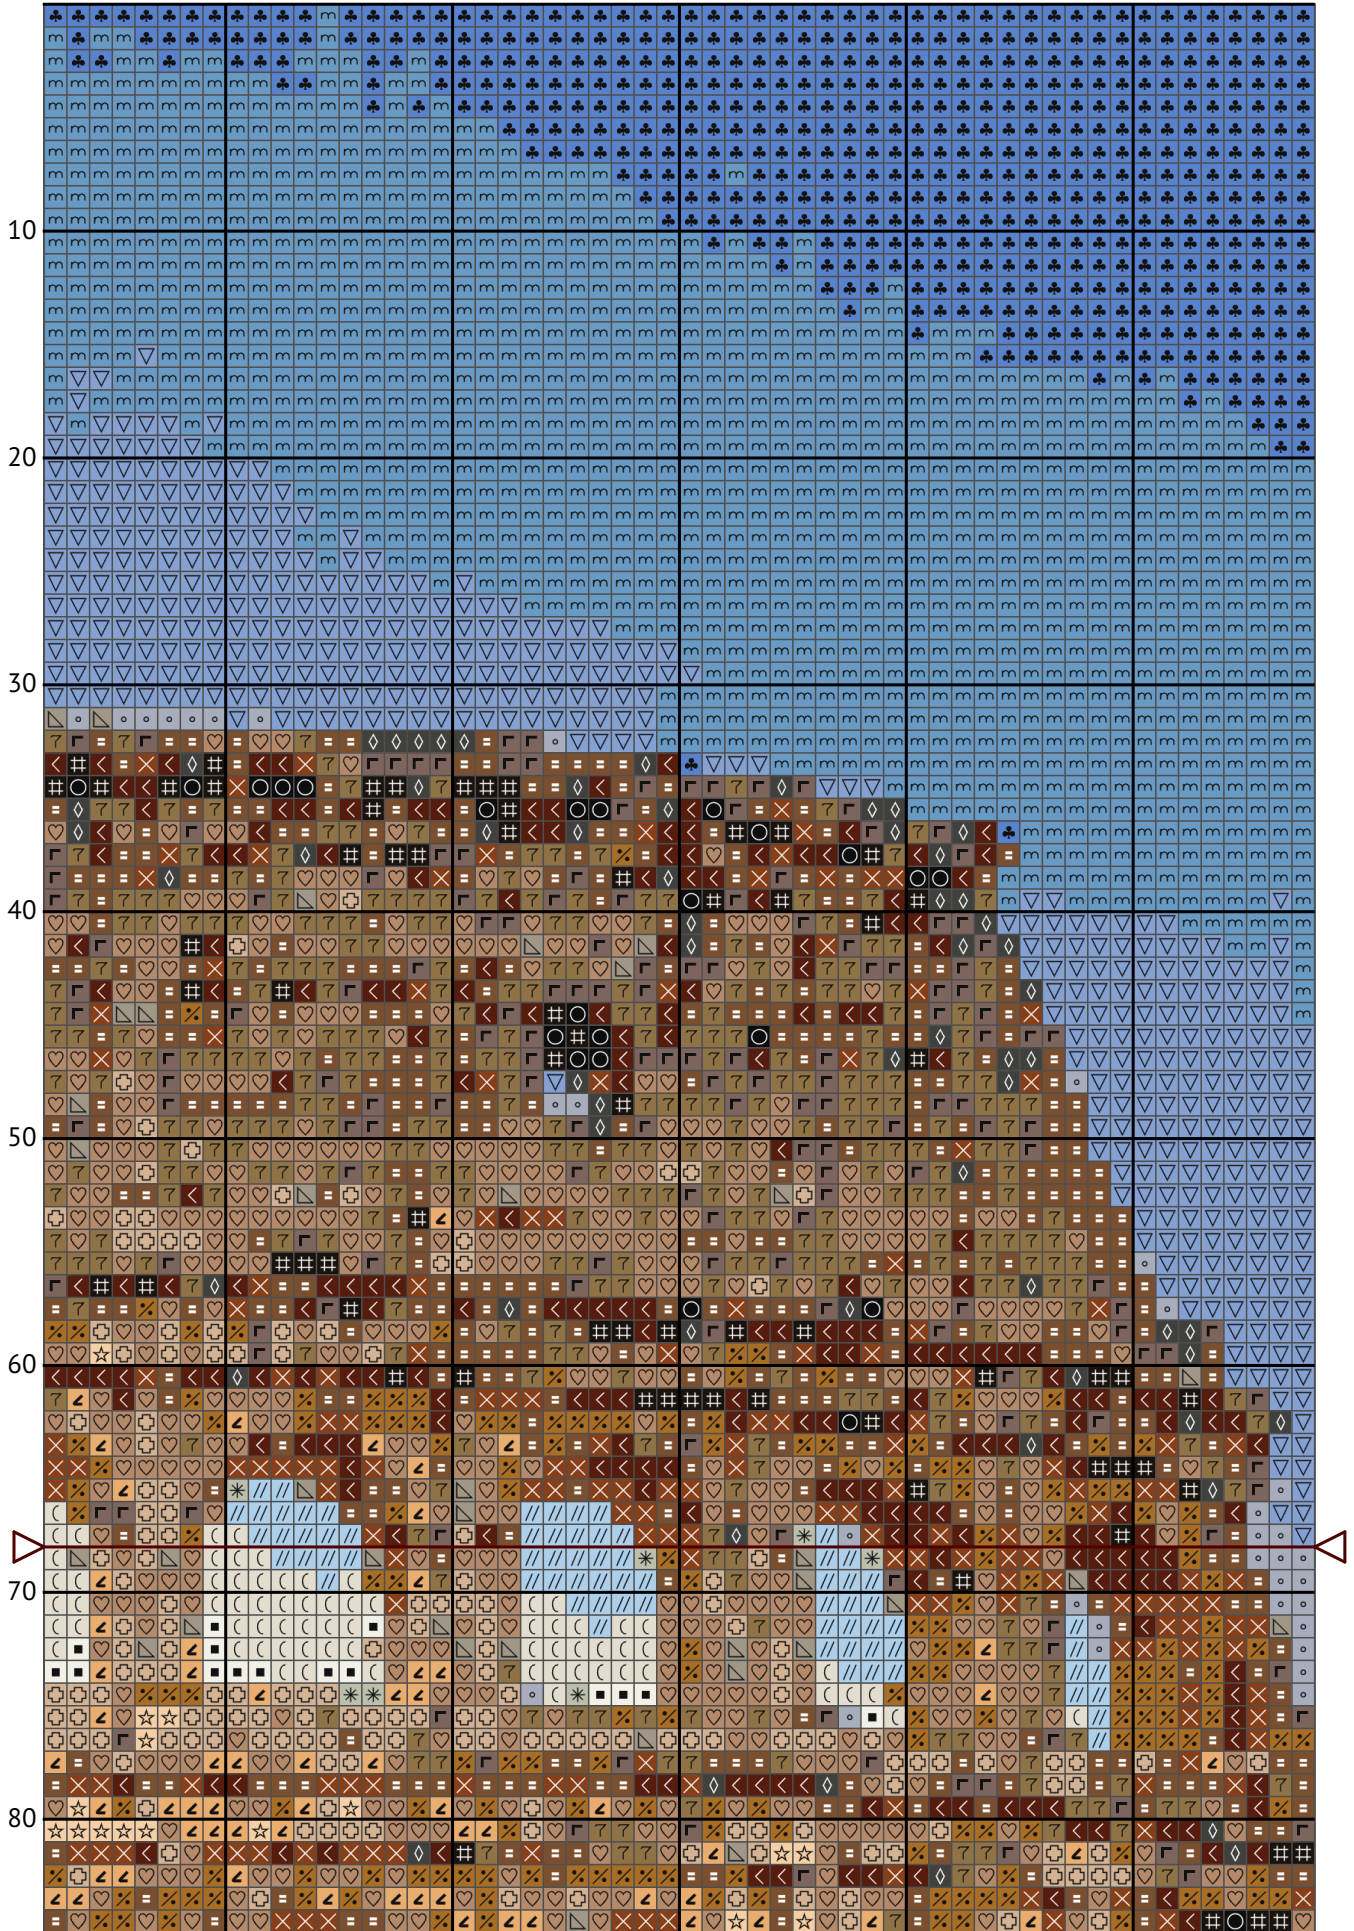

# Колизей

Схема вышивки крестиком

---

Размер: 200 x 136 крестиков

Колизей

Колизей

Коллизей

120

130

140

150

160

Колизей

10

20

30

40

50

Колизей

Колизей

Колизей

Колизей  
Список нитей мулине DMC

N	Symbol	Number	Name	Stitches
1		 DMC 157	Cornflower Blue - Very Light	1327
2		 DMC 300	Mahogany - Very Dark	1419
3		 DMC 310	Black	467
4		 DMC 415	Pearl Gray	824
5		 DMC 434	Brown - Light	789
6		 DMC 445	Lemon - Light	358
7		 DMC 451	Shell Gray - Dark	2057
8		 DMC 519	Sky Blue	2320
9		 DMC 520	Fern Green - Dark	57
10		 DMC 535	Ash Gray - Very Light	958
11		 DMC 543	Beige - Ultra Very Light	2035
12		 DMC 612	Drab Brown - Light	1808
13		 DMC 648	Beaver Gray - Light	1286
14		 DMC 680	Old Gold - Dark	652
15		 DMC 799	Delft Blue - Medium	1372
16		 DMC 950	Desert Sand - Light	434
17		 DMC 973	Canary - Bright	308
18		 DMC 989	Forest Green	9
19		 DMC 3024	Brown Gray - Very Light	195
20		 DMC 3371	Black Brown	605
21		 DMC 3815	Celadon Green - Dark	58
22		 DMC 3841	Baby Blue - Pale	70
23		 DMC 3856	Mahogany - Ultra Very Light	1781
24		 DMC 3862	Mocha Beige - Dark	2239
25		 DMC 3864	Mocha Beige - Light	3420
26		 DMC 3865	Winter White	153
27		 DMC 3866	Mocha - Ultra Very Light	199