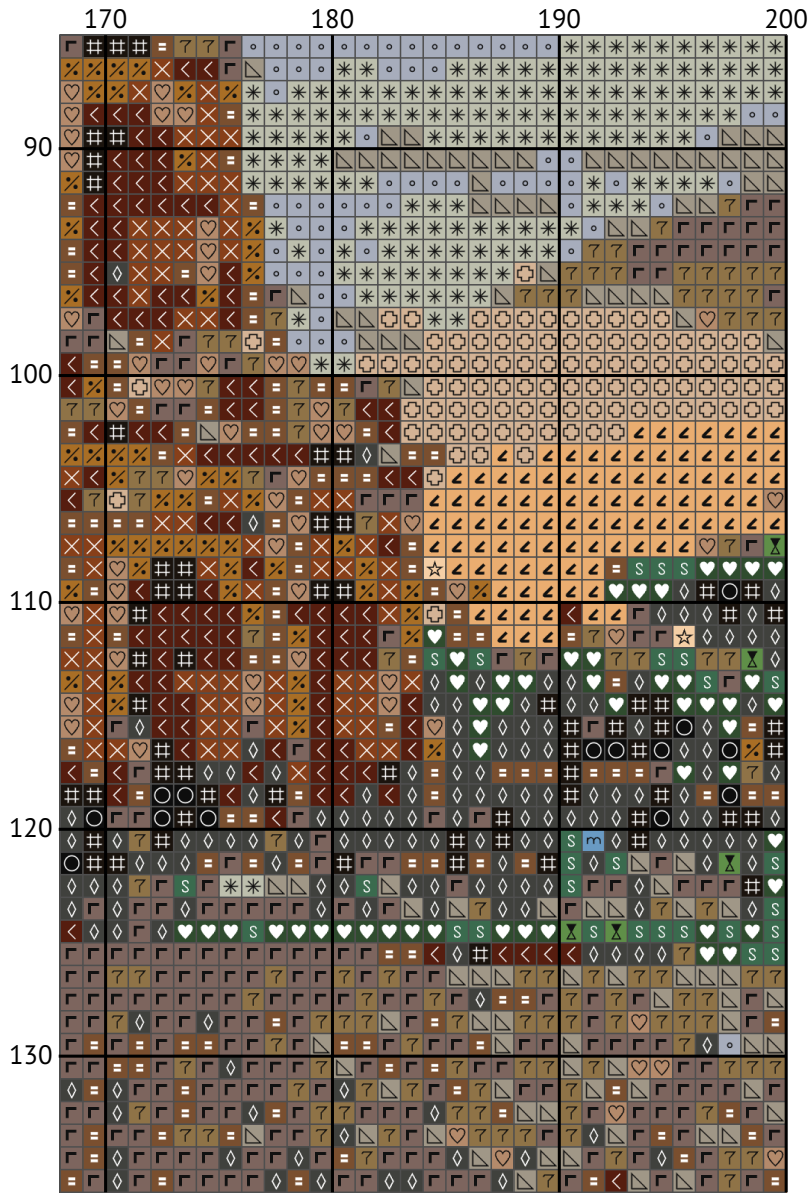

# Колизей

Схема вышивки крестиком

---

Размер: 200 x 136 крестиков

Колизей

Колизей

Коллизей

120

130

140

150

160

Колизей

10

20

30

40

50

Колизей

Колизей

Колизей

Колизей  
Список нитей мулине DMC

N	Symbol	Number	Name	Stitches
1		 DMC 157	Cornflower Blue - Very Light	1327
2		 DMC 300	Mahogany - Very Dark	1419
3		 DMC 310	Black	467
4		 DMC 415	Pearl Gray	824
5		 DMC 434	Brown - Light	789
6		 DMC 445	Lemon - Light	358
7		 DMC 451	Shell Gray - Dark	2057
8		 DMC 519	Sky Blue	2320
9		 DMC 520	Fern Green - Dark	57
10		 DMC 535	Ash Gray - Very Light	958
11		 DMC 543	Beige - Ultra Very Light	2035
12		 DMC 612	Drab Brown - Light	1808
13		 DMC 648	Beaver Gray - Light	1286
14		 DMC 680	Old Gold - Dark	652
15		 DMC 799	Delft Blue - Medium	1372
16		 DMC 950	Desert Sand - Light	434
17		 DMC 973	Canary - Bright	308
18		 DMC 989	Forest Green	9
19		 DMC 3024	Brown Gray - Very Light	195
20		 DMC 3371	Black Brown	605
21		 DMC 3815	Celadon Green - Dark	58
22		 DMC 3841	Baby Blue - Pale	70
23		 DMC 3856	Mahogany - Ultra Very Light	1781
24		 DMC 3862	Mocha Beige - Dark	2239
25		 DMC 3864	Mocha Beige - Light	3420
26		 DMC 3865	Winter White	153
27		 DMC 3866	Mocha - Ultra Very Light	199