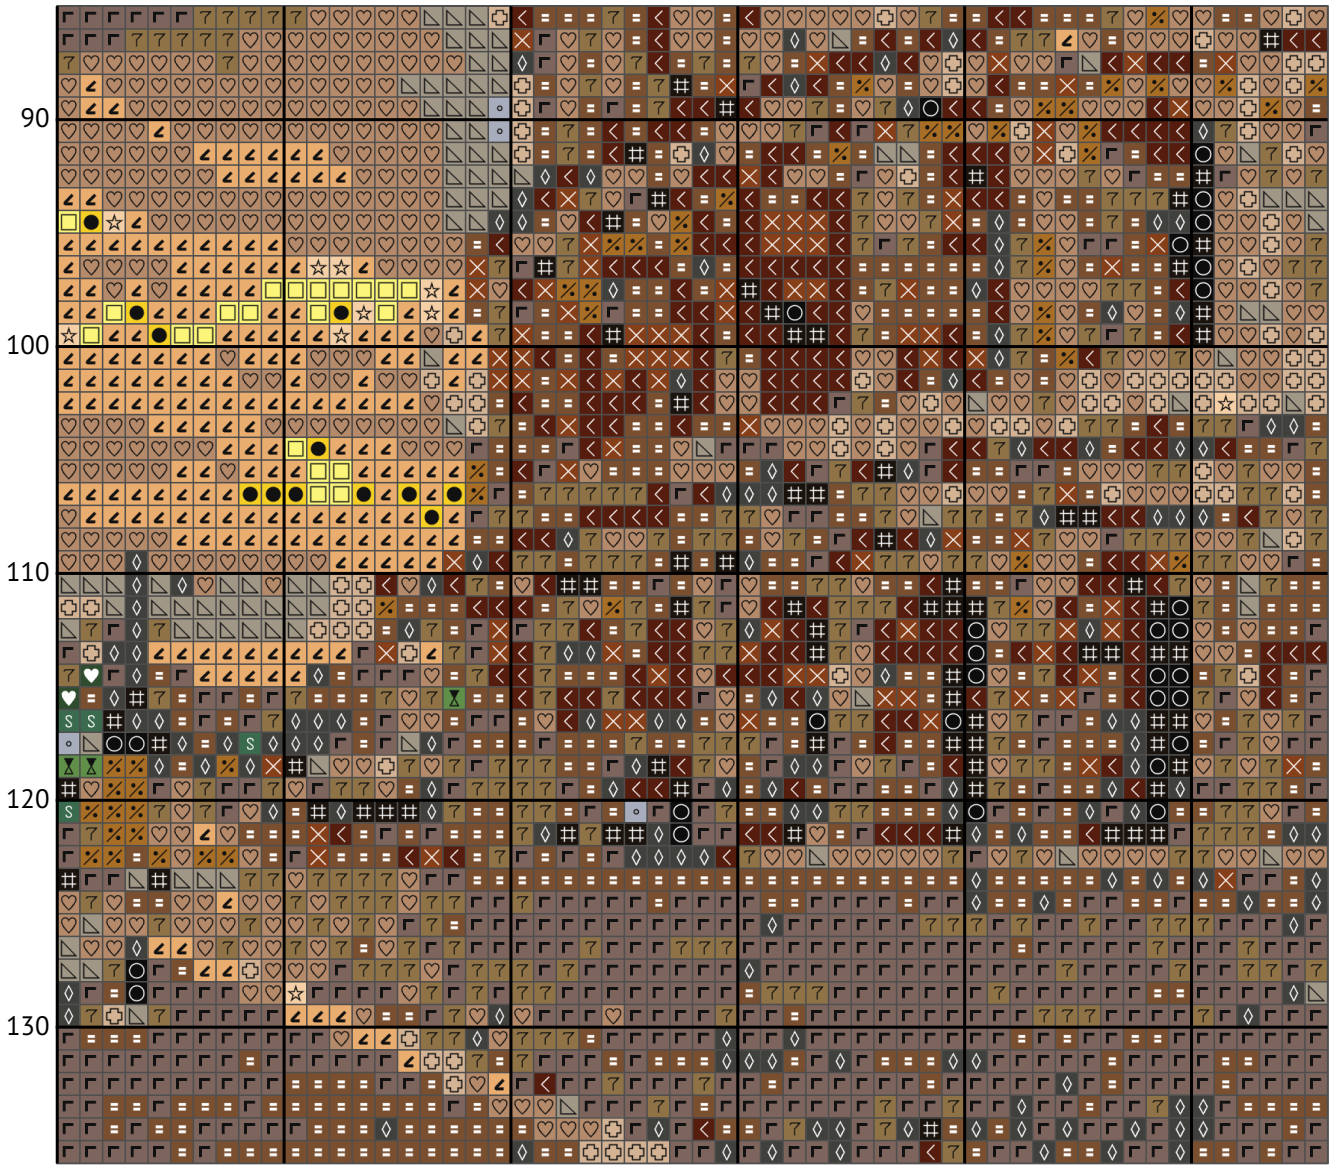

# Колизей

Схема вышивки крестиком

---

Размер: 200 x 136 крестиков

Колизей

Колизей

Коллизей

120

130

140

150

160

Колизей

10

20

30

40

50

Колизей

Колизей

Колизей

Колизей  
Список нитей мулине DMC

N	Symbol	Number	Name	Stitches
1		 DMC 157	Cornflower Blue - Very Light	1327
2		 DMC 300	Mahogany - Very Dark	1419
3		 DMC 310	Black	467
4		 DMC 415	Pearl Gray	824
5		 DMC 434	Brown - Light	789
6		 DMC 445	Lemon - Light	358
7		 DMC 451	Shell Gray - Dark	2057
8		 DMC 519	Sky Blue	2320
9		 DMC 520	Fern Green - Dark	57
10		 DMC 535	Ash Gray - Very Light	958
11		 DMC 543	Beige - Ultra Very Light	2035
12		 DMC 612	Drab Brown - Light	1808
13		 DMC 648	Beaver Gray - Light	1286
14		 DMC 680	Old Gold - Dark	652
15		 DMC 799	Delft Blue - Medium	1372
16		 DMC 950	Desert Sand - Light	434
17		 DMC 973	Canary - Bright	308
18		 DMC 989	Forest Green	9
19		 DMC 3024	Brown Gray - Very Light	195
20		 DMC 3371	Black Brown	605
21		 DMC 3815	Celadon Green - Dark	58
22		 DMC 3841	Baby Blue - Pale	70
23		 DMC 3856	Mahogany - Ultra Very Light	1781
24		 DMC 3862	Mocha Beige - Dark	2239
25		 DMC 3864	Mocha Beige - Light	3420
26		 DMC 3865	Winter White	153
27		 DMC 3866	Mocha - Ultra Very Light	199