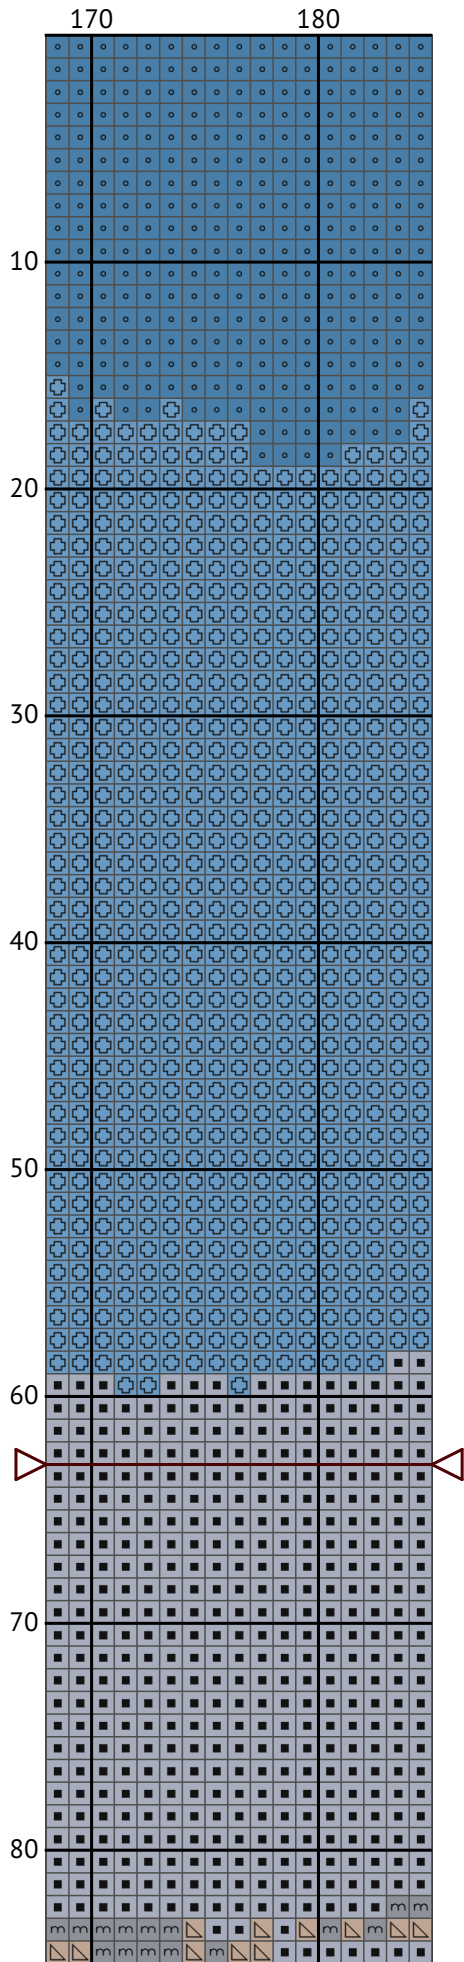

Колизей

Схема вышивки крестиком

Размер: 185 x 126 крестиков

Колизей

Колизей

Колизей

120

130

140

150

160

Колизей

Коллизей

Колизей

Колизей

Колизей

Колизей
Список нитей мулине DMC

N	Symbol	Number	Name	Stitches
1		 DMC 03	Tin - Medium	1002
2		 DMC 06	Driftwood - Medium Light	2594
3		 DMC 07	Driftwood	1454
4		 DMC 167	Yellow Beige - Very Dark	1377
5		 DMC 307	Lemon	172
6		 DMC 310	Black	527
7		 DMC 415	Pearl Gray	982
8		 DMC 445	Lemon - Light	262
9		 DMC 518	Wedgwood - Light	763
10		 DMC 519	Sky Blue	2866
11		 DMC 522	Fern Green	62
12		 DMC 611	Drab Brown	2831
13		 DMC 699	Green	15
14		 DMC 702	Kelly Green	7
15		 DMC 801	Coffee Brown - Dark	1639
16		 DMC 841	Beige Brown - Light	2604
17		 DMC 890	Pistachio Green - Ultra Dark	103
18		 DMC 905	Parrot Green - Dark	35
19		 DMC 930	Antique Blue - Dark	235
20		 DMC 938	Coffee Brown - Ultra Dark	693
21		 DMC 945	Tawny	1870
22		 DMC 3846	Bright Turquoise - Light	1
23		 DMC 3855	Autumn Gold - Light	841
24		 DMC 3865	Winter White	127
25		 DMC 3866	Mocha - Ultra Very Light	248