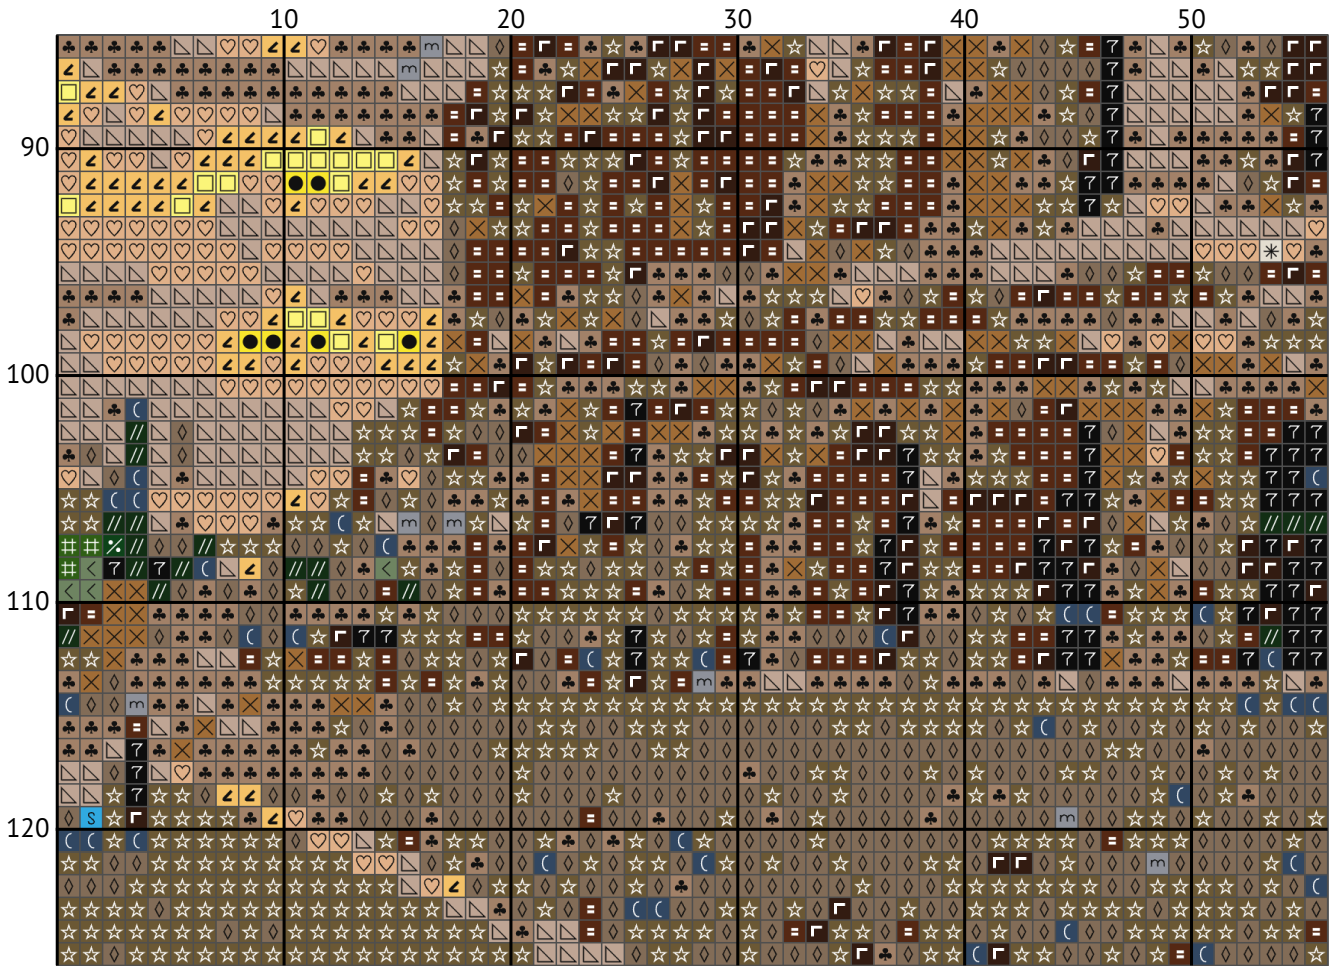

Колизей

Схема вышивки крестиком

Размер: 185 x 126 крестиков

Колизей

Колизей

Колизей

120

130

140

150

160

Колизей

Коллизей

Колизей

Колизей

Колизей

Колизей
Список нитей мулине DMC

N	Symbol	Number	Name	Stitches
1		 DMC 03	Tin - Medium	1002
2		 DMC 06	Driftwood - Medium Light	2594
3		 DMC 07	Driftwood	1454
4		 DMC 167	Yellow Beige - Very Dark	1377
5		 DMC 307	Lemon	172
6		 DMC 310	Black	527
7		 DMC 415	Pearl Gray	982
8		 DMC 445	Lemon - Light	262
9		 DMC 518	Wedgwood - Light	763
10		 DMC 519	Sky Blue	2866
11		 DMC 522	Fern Green	62
12		 DMC 611	Drab Brown	2831
13		 DMC 699	Green	15
14		 DMC 702	Kelly Green	7
15		 DMC 801	Coffee Brown - Dark	1639
16		 DMC 841	Beige Brown - Light	2604
17		 DMC 890	Pistachio Green - Ultra Dark	103
18		 DMC 905	Parrot Green - Dark	35
19		 DMC 930	Antique Blue - Dark	235
20		 DMC 938	Coffee Brown - Ultra Dark	693
21		 DMC 945	Tawny	1870
22		 DMC 3846	Bright Turquoise - Light	1
23		 DMC 3855	Autumn Gold - Light	841
24		 DMC 3865	Winter White	127
25		 DMC 3866	Mocha - Ultra Very Light	248