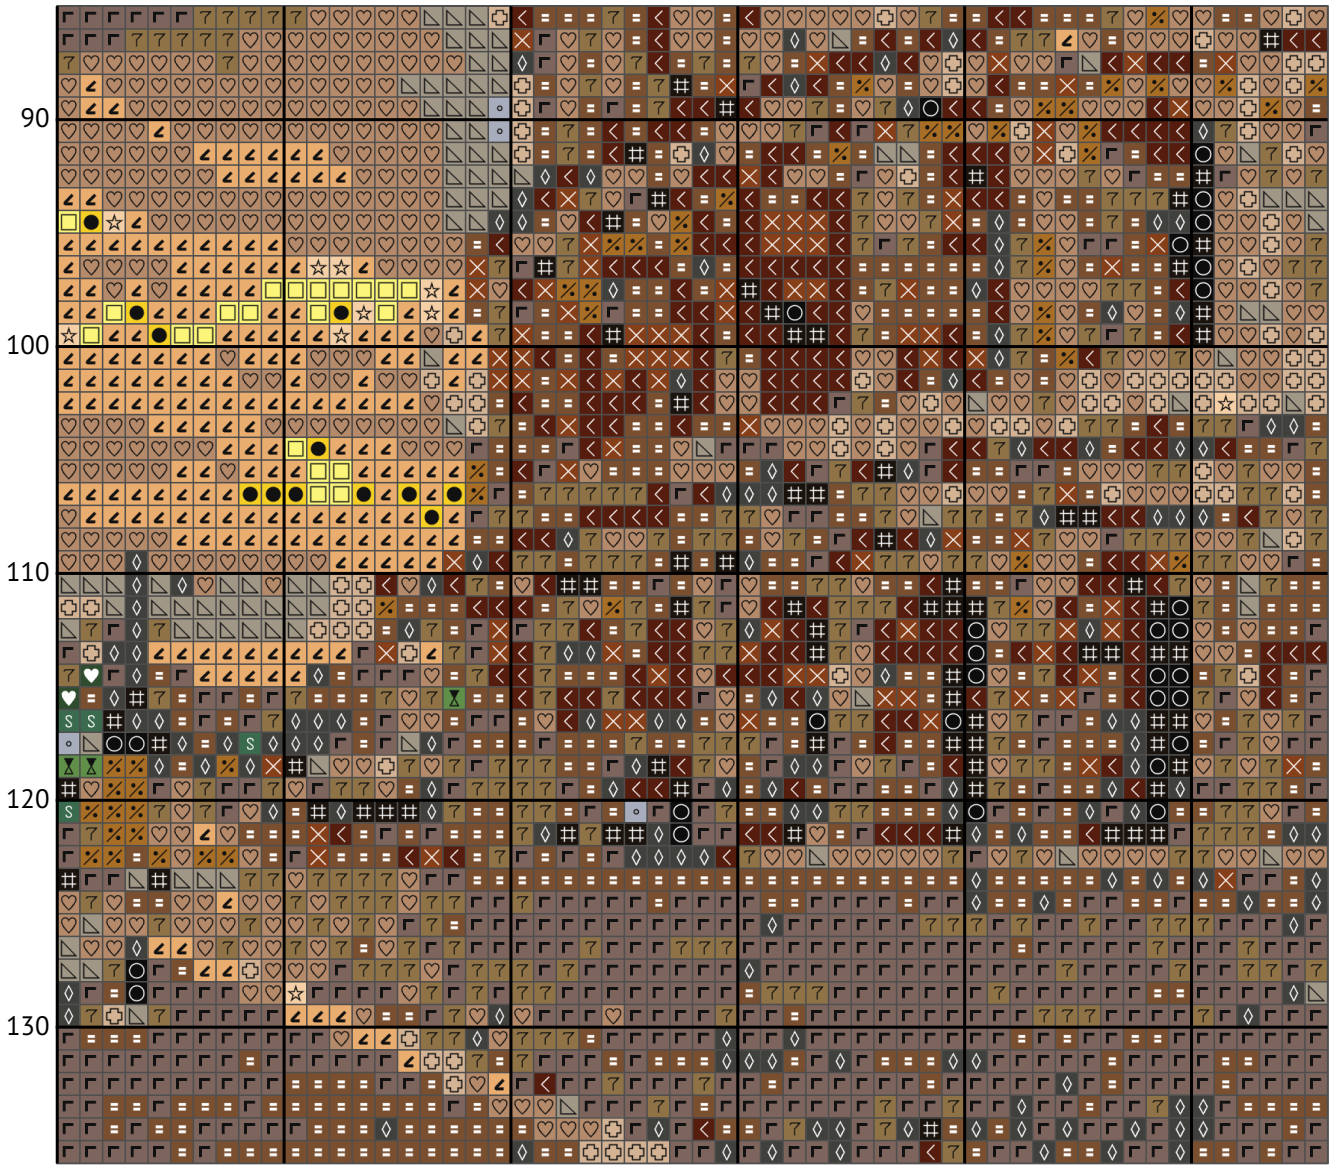

Колізей

Схема вишивки хрестиком

Розмір: 200 x 136 хрестиків

Колізей

Колізей

Колізей

120

130

140

150

160

Колізей

10

20

30

40

50

Колізей

Колізей

Колізей

Колізей
Список ниток муліне DMC

N	Symbol	Number	Name	Stitches
1		 DMC 157	Cornflower Blue - Very Light	1327
2		 DMC 300	Mahogany - Very Dark	1419
3		 DMC 310	Black	467
4		 DMC 415	Pearl Gray	824
5		 DMC 434	Brown - Light	789
6		 DMC 445	Lemon - Light	358
7		 DMC 451	Shell Gray - Dark	2057
8		 DMC 519	Sky Blue	2320
9		 DMC 520	Fern Green - Dark	57
10		 DMC 535	Ash Gray - Very Light	958
11		 DMC 543	Beige - Ultra Very Light	2035
12		 DMC 612	Drab Brown - Light	1808
13		 DMC 648	Beaver Gray - Light	1286
14		 DMC 680	Old Gold - Dark	652
15		 DMC 799	Delft Blue - Medium	1372
16		 DMC 950	Desert Sand - Light	434
17		 DMC 973	Canary - Bright	308
18		 DMC 989	Forest Green	9
19		 DMC 3024	Brown Gray - Very Light	195
20		 DMC 3371	Black Brown	605
21		 DMC 3815	Celadon Green - Dark	58
22		 DMC 3841	Baby Blue - Pale	70
23		 DMC 3856	Mahogany - Ultra Very Light	1781
24		 DMC 3862	Mocha Beige - Dark	2239
25		 DMC 3864	Mocha Beige - Light	3420
26		 DMC 3865	Winter White	153
27		 DMC 3866	Mocha - Ultra Very Light	199