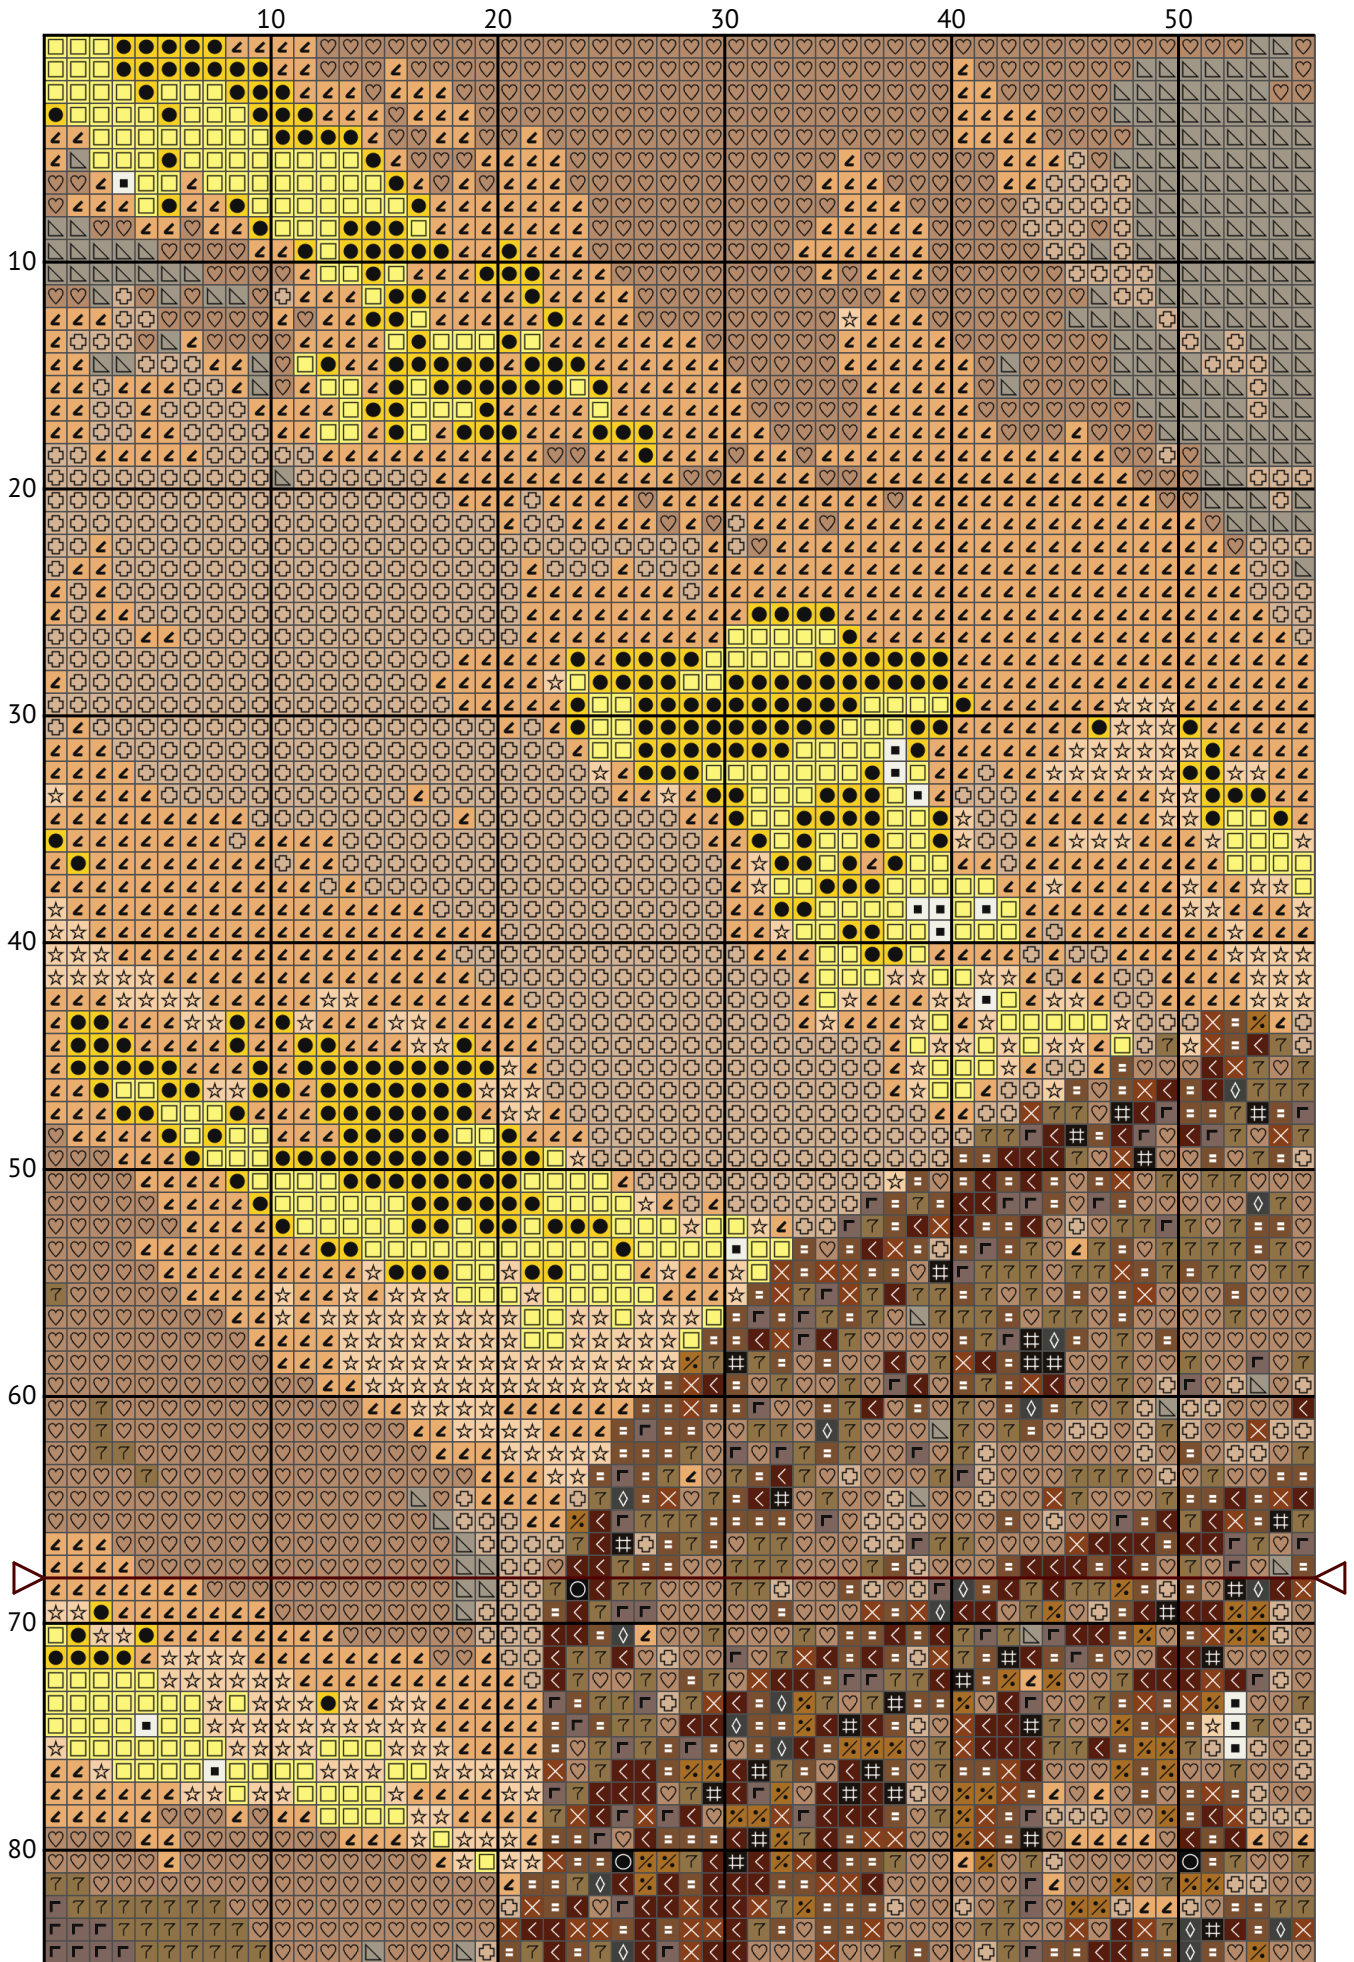

Колізей

Схема вишивки хрестиком

Розмір: 200 x 136 хрестиків

Колізей

Колізей

Колізей

120

130

140

150

160

Колізей

10

20

30

40

50

Колізей

Колізей

Колізей

Колізей
Список ниток муліне DMC

N	Symbol	Number	Name	Stitches
1		 DMC 157	Cornflower Blue - Very Light	1327
2		 DMC 300	Mahogany - Very Dark	1419
3		 DMC 310	Black	467
4		 DMC 415	Pearl Gray	824
5		 DMC 434	Brown - Light	789
6		 DMC 445	Lemon - Light	358
7		 DMC 451	Shell Gray - Dark	2057
8		 DMC 519	Sky Blue	2320
9		 DMC 520	Fern Green - Dark	57
10		 DMC 535	Ash Gray - Very Light	958
11		 DMC 543	Beige - Ultra Very Light	2035
12		 DMC 612	Drab Brown - Light	1808
13		 DMC 648	Beaver Gray - Light	1286
14		 DMC 680	Old Gold - Dark	652
15		 DMC 799	Delft Blue - Medium	1372
16		 DMC 950	Desert Sand - Light	434
17		 DMC 973	Canary - Bright	308
18		 DMC 989	Forest Green	9
19		 DMC 3024	Brown Gray - Very Light	195
20		 DMC 3371	Black Brown	605
21		 DMC 3815	Celadon Green - Dark	58
22		 DMC 3841	Baby Blue - Pale	70
23		 DMC 3856	Mahogany - Ultra Very Light	1781
24		 DMC 3862	Mocha Beige - Dark	2239
25		 DMC 3864	Mocha Beige - Light	3420
26		 DMC 3865	Winter White	153
27		 DMC 3866	Mocha - Ultra Very Light	199