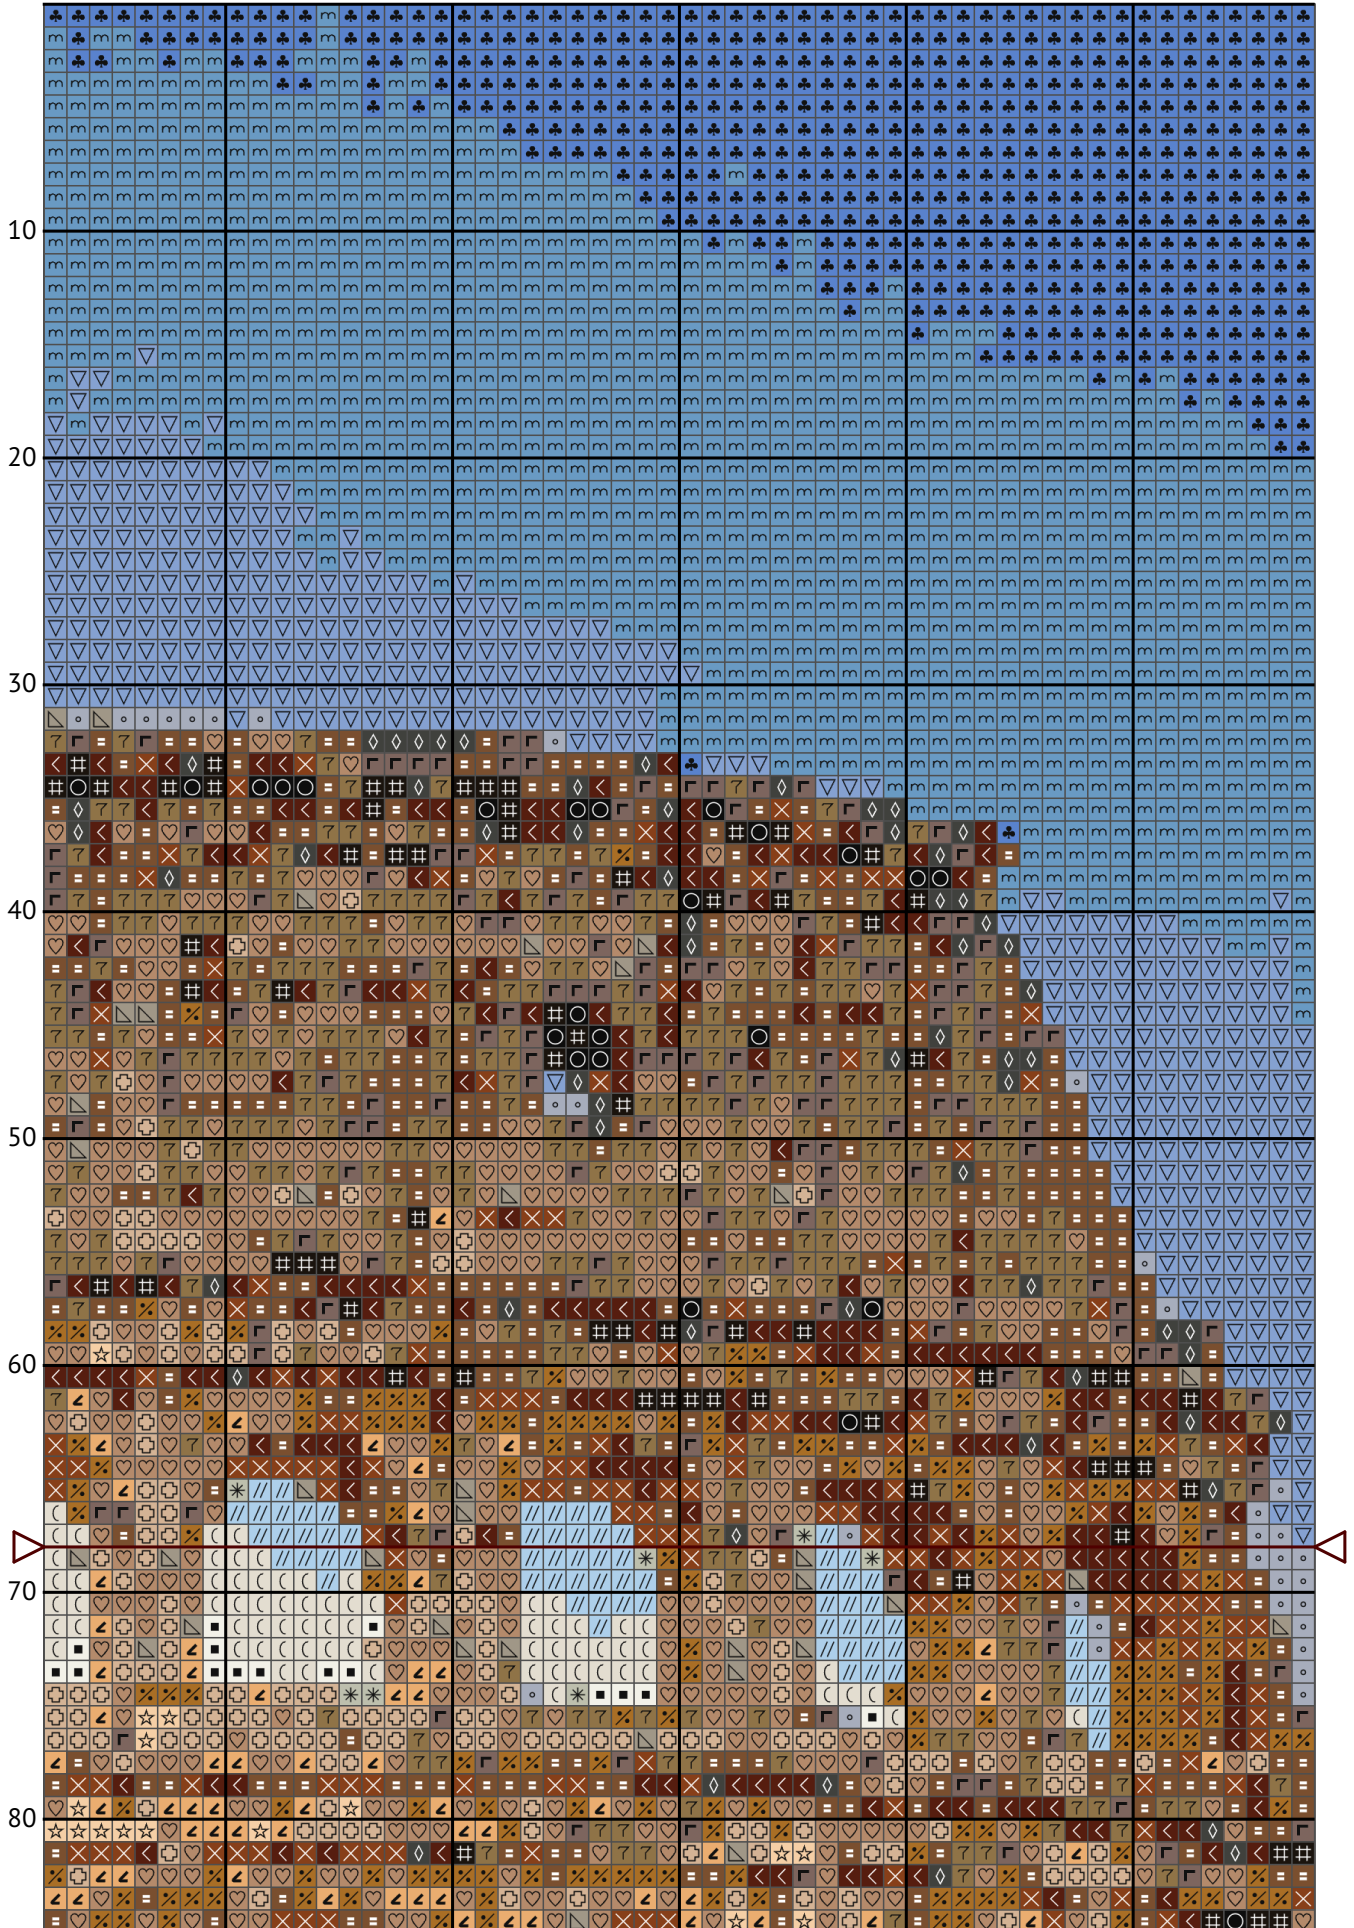

Колізей

Схема вишивки хрестиком

Розмір: 200 x 136 хрестиків

Колізей

Колізей

Колізей

120

130

140

150

160

Колізей

10

20

30

40

50

Колізей

Колізей

Колізей

Колізей
Список ниток муліне DMC

N	Symbol	Number	Name	Stitches
1		 DMC 157	Cornflower Blue - Very Light	1327
2		 DMC 300	Mahogany - Very Dark	1419
3		 DMC 310	Black	467
4		 DMC 415	Pearl Gray	824
5		 DMC 434	Brown - Light	789
6		 DMC 445	Lemon - Light	358
7		 DMC 451	Shell Gray - Dark	2057
8		 DMC 519	Sky Blue	2320
9		 DMC 520	Fern Green - Dark	57
10		 DMC 535	Ash Gray - Very Light	958
11		 DMC 543	Beige - Ultra Very Light	2035
12		 DMC 612	Drab Brown - Light	1808
13		 DMC 648	Beaver Gray - Light	1286
14		 DMC 680	Old Gold - Dark	652
15		 DMC 799	Delft Blue - Medium	1372
16		 DMC 950	Desert Sand - Light	434
17		 DMC 973	Canary - Bright	308
18		 DMC 989	Forest Green	9
19		 DMC 3024	Brown Gray - Very Light	195
20		 DMC 3371	Black Brown	605
21		 DMC 3815	Celadon Green - Dark	58
22		 DMC 3841	Baby Blue - Pale	70
23		 DMC 3856	Mahogany - Ultra Very Light	1781
24		 DMC 3862	Mocha Beige - Dark	2239
25		 DMC 3864	Mocha Beige - Light	3420
26		 DMC 3865	Winter White	153
27		 DMC 3866	Mocha - Ultra Very Light	199