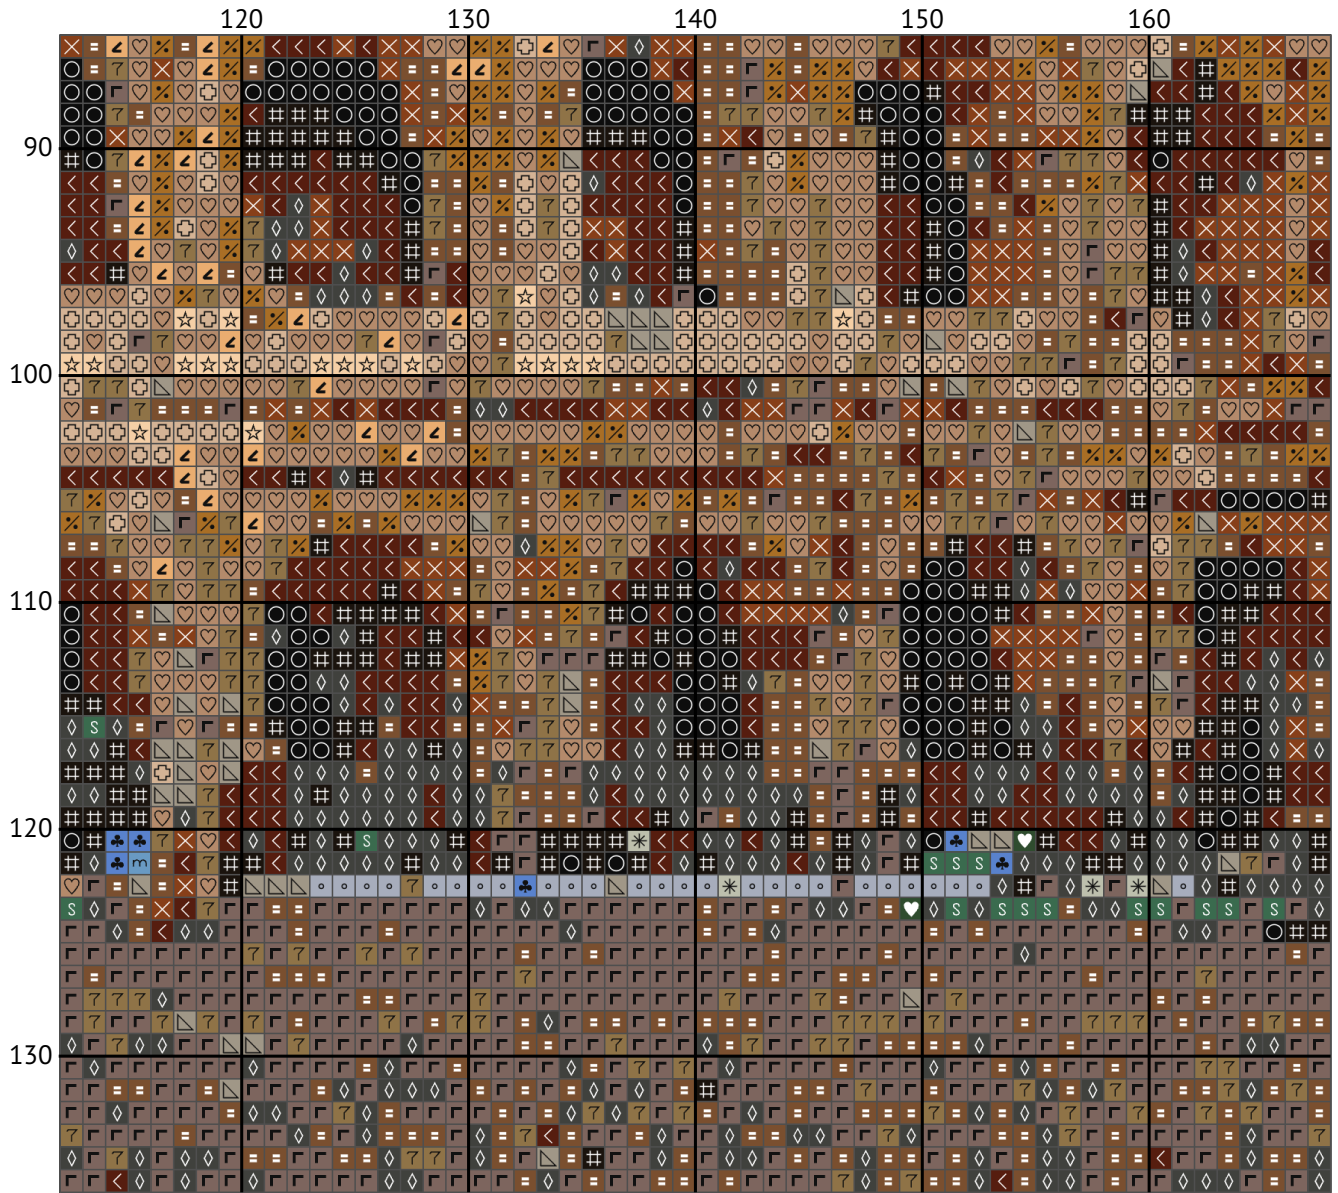

Колізей

Схема вишивки хрестиком

Розмір: 200 x 136 хрестиків

Колізей

Колізей

Колізей

120

130

140

150

160

Колізей

10

20

30

40

50

Колізей

Колізей

Колізей

Колізей
Список ниток муліне DMC

N	Symbol	Number	Name	Stitches
1		 DMC 157	Cornflower Blue - Very Light	1327
2		 DMC 300	Mahogany - Very Dark	1419
3		 DMC 310	Black	467
4		 DMC 415	Pearl Gray	824
5		 DMC 434	Brown - Light	789
6		 DMC 445	Lemon - Light	358
7		 DMC 451	Shell Gray - Dark	2057
8		 DMC 519	Sky Blue	2320
9		 DMC 520	Fern Green - Dark	57
10		 DMC 535	Ash Gray - Very Light	958
11		 DMC 543	Beige - Ultra Very Light	2035
12		 DMC 612	Drab Brown - Light	1808
13		 DMC 648	Beaver Gray - Light	1286
14		 DMC 680	Old Gold - Dark	652
15		 DMC 799	Delft Blue - Medium	1372
16		 DMC 950	Desert Sand - Light	434
17		 DMC 973	Canary - Bright	308
18		 DMC 989	Forest Green	9
19		 DMC 3024	Brown Gray - Very Light	195
20		 DMC 3371	Black Brown	605
21		 DMC 3815	Celadon Green - Dark	58
22		 DMC 3841	Baby Blue - Pale	70
23		 DMC 3856	Mahogany - Ultra Very Light	1781
24		 DMC 3862	Mocha Beige - Dark	2239
25		 DMC 3864	Mocha Beige - Light	3420
26		 DMC 3865	Winter White	153
27		 DMC 3866	Mocha - Ultra Very Light	199