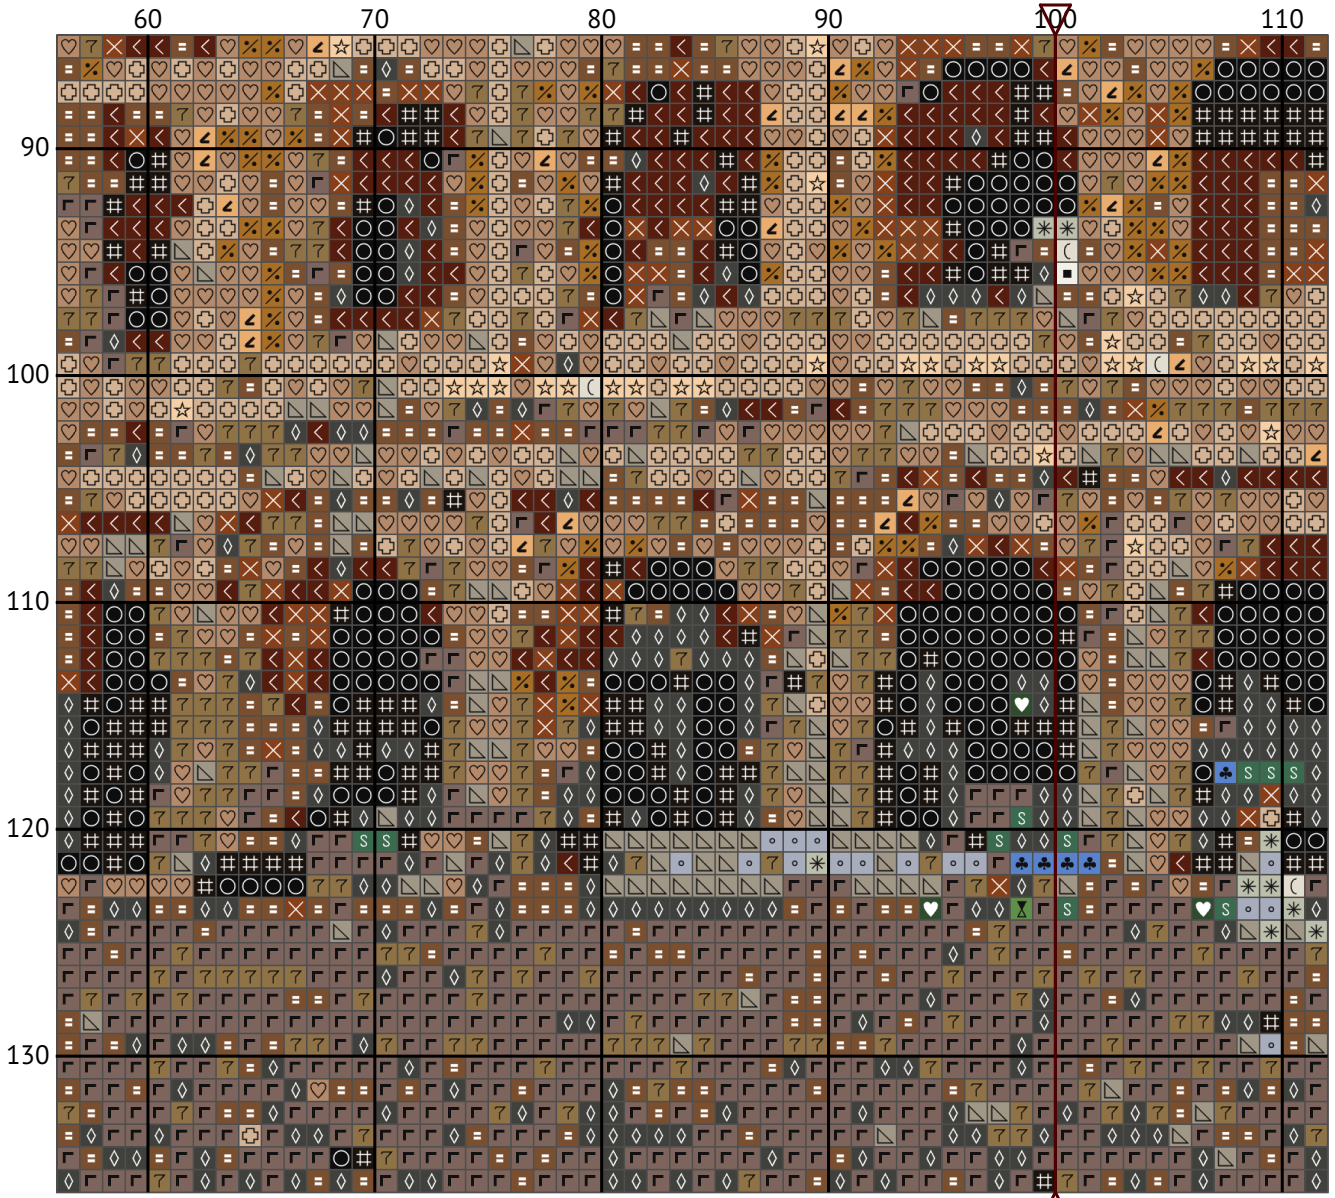

Колізей

Схема вишивки хрестиком

Розмір: 200 x 136 хрестиків

Колізей

Колізей

Колізей

120

130

140

150

160

Колізей

10

20

30

40

50

Колізей

Колізей

Колізей

Колізей
Список ниток муліне DMC

N	Symbol	Number	Name	Stitches
1		 DMC 157	Cornflower Blue - Very Light	1327
2		 DMC 300	Mahogany - Very Dark	1419
3		 DMC 310	Black	467
4		 DMC 415	Pearl Gray	824
5		 DMC 434	Brown - Light	789
6		 DMC 445	Lemon - Light	358
7		 DMC 451	Shell Gray - Dark	2057
8		 DMC 519	Sky Blue	2320
9		 DMC 520	Fern Green - Dark	57
10		 DMC 535	Ash Gray - Very Light	958
11		 DMC 543	Beige - Ultra Very Light	2035
12		 DMC 612	Drab Brown - Light	1808
13		 DMC 648	Beaver Gray - Light	1286
14		 DMC 680	Old Gold - Dark	652
15		 DMC 799	Delft Blue - Medium	1372
16		 DMC 950	Desert Sand - Light	434
17		 DMC 973	Canary - Bright	308
18		 DMC 989	Forest Green	9
19		 DMC 3024	Brown Gray - Very Light	195
20		 DMC 3371	Black Brown	605
21		 DMC 3815	Celadon Green - Dark	58
22		 DMC 3841	Baby Blue - Pale	70
23		 DMC 3856	Mahogany - Ultra Very Light	1781
24		 DMC 3862	Mocha Beige - Dark	2239
25		 DMC 3864	Mocha Beige - Light	3420
26		 DMC 3865	Winter White	153
27		 DMC 3866	Mocha - Ultra Very Light	199