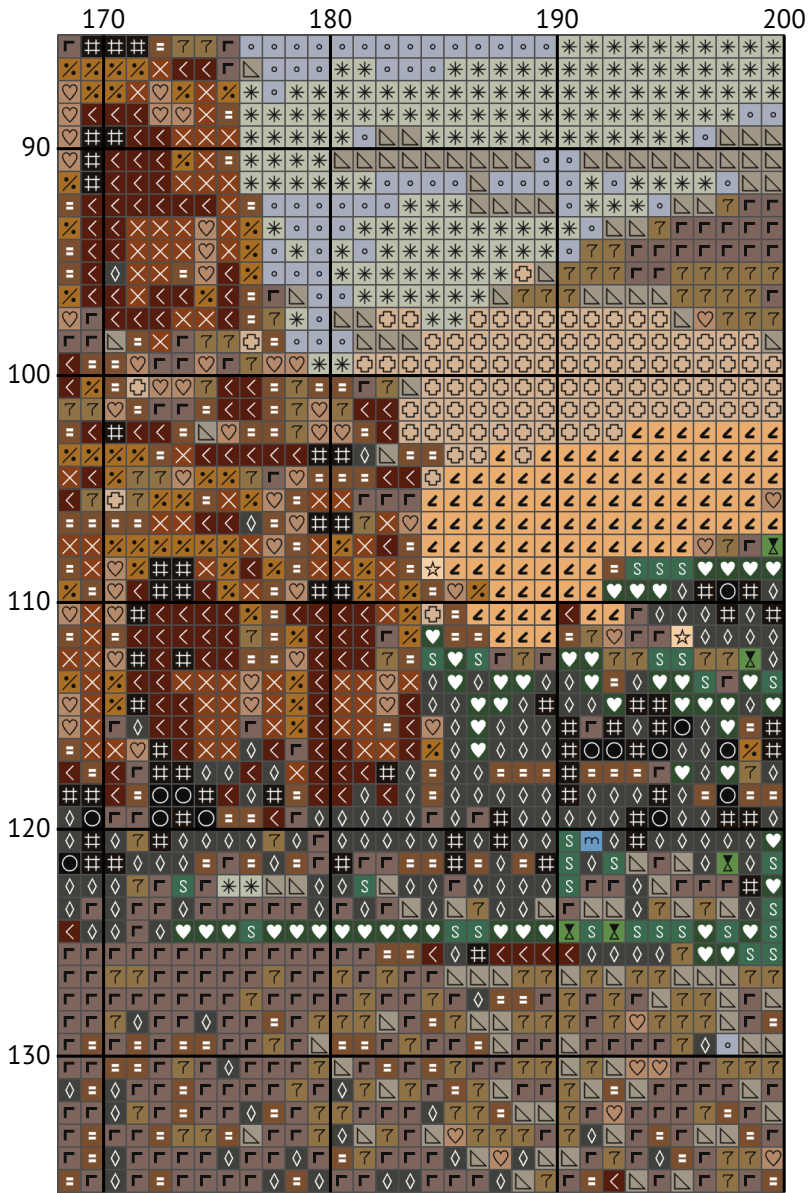

Колізей

Схема вишивки хрестиком

Розмір: 200 x 136 хрестиків

Колізей

Колізей

Колізей

120

130

140

150

160

Колізей

10

20

30

40

50

Колізей

Колізей

Колізей

Колізей
Список ниток муліне DMC

N	Symbol	Number	Name	Stitches
1		 DMC 157	Cornflower Blue - Very Light	1327
2		 DMC 300	Mahogany - Very Dark	1419
3		 DMC 310	Black	467
4		 DMC 415	Pearl Gray	824
5		 DMC 434	Brown - Light	789
6		 DMC 445	Lemon - Light	358
7		 DMC 451	Shell Gray - Dark	2057
8		 DMC 519	Sky Blue	2320
9		 DMC 520	Fern Green - Dark	57
10		 DMC 535	Ash Gray - Very Light	958
11		 DMC 543	Beige - Ultra Very Light	2035
12		 DMC 612	Drab Brown - Light	1808
13		 DMC 648	Beaver Gray - Light	1286
14		 DMC 680	Old Gold - Dark	652
15		 DMC 799	Delft Blue - Medium	1372
16		 DMC 950	Desert Sand - Light	434
17		 DMC 973	Canary - Bright	308
18		 DMC 989	Forest Green	9
19		 DMC 3024	Brown Gray - Very Light	195
20		 DMC 3371	Black Brown	605
21		 DMC 3815	Celadon Green - Dark	58
22		 DMC 3841	Baby Blue - Pale	70
23		 DMC 3856	Mahogany - Ultra Very Light	1781
24		 DMC 3862	Mocha Beige - Dark	2239
25		 DMC 3864	Mocha Beige - Light	3420
26		 DMC 3865	Winter White	153
27		 DMC 3866	Mocha - Ultra Very Light	199