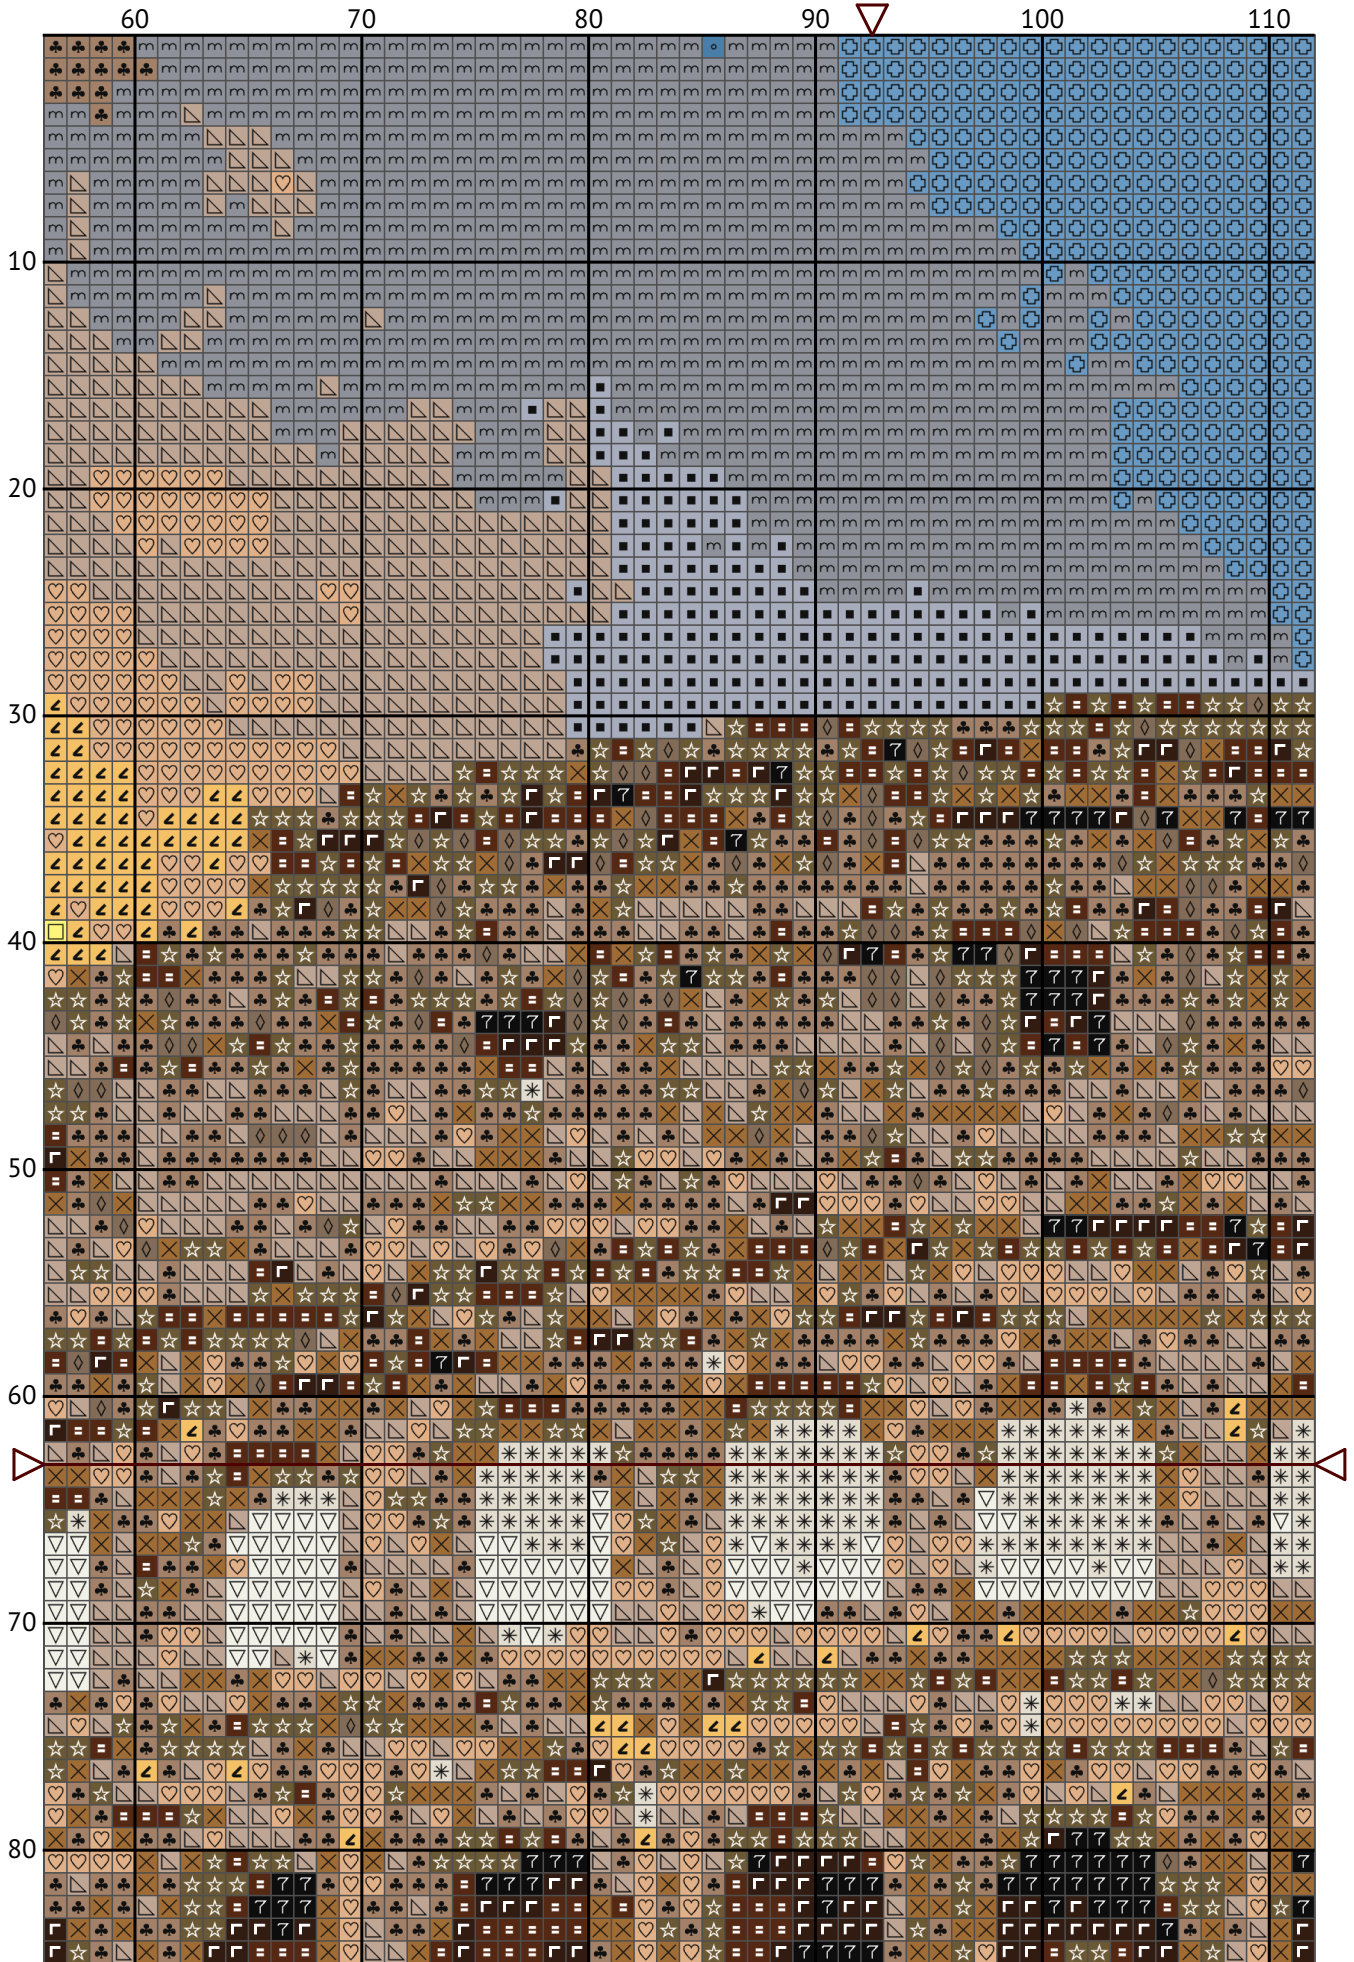

Колізей

Схема вишивки хрестиком

Розмір: 185 x 126 хрестиків

Колізей

Колізей

Колізей

120

130

140

150

160

Колізей

Колізей

Колізей

Колізей
Список ниток муліне DMC

N	Symbol	Number	Name	Stitches
1		 DMC 03	Tin - Medium	1002
2		 DMC 06	Driftwood - Medium Light	2594
3		 DMC 07	Driftwood	1454
4		 DMC 167	Yellow Beige - Very Dark	1377
5		 DMC 307	Lemon	172
6		 DMC 310	Black	527
7		 DMC 415	Pearl Gray	982
8		 DMC 445	Lemon - Light	262
9		 DMC 518	Wedgwood - Light	763
10		 DMC 519	Sky Blue	2866
11		 DMC 522	Fern Green	62
12		 DMC 611	Drab Brown	2831
13		 DMC 699	Green	15
14		 DMC 702	Kelly Green	7
15		 DMC 801	Coffee Brown - Dark	1639
16		 DMC 841	Beige Brown - Light	2604
17		 DMC 890	Pistachio Green - Ultra Dark	103
18		 DMC 905	Parrot Green - Dark	35
19		 DMC 930	Antique Blue - Dark	235
20		 DMC 938	Coffee Brown - Ultra Dark	693
21		 DMC 945	Tawny	1870
22		 DMC 3846	Bright Turquoise - Light	1
23		 DMC 3855	Autumn Gold - Light	841
24		 DMC 3865	Winter White	127
25		 DMC 3866	Mocha - Ultra Very Light	248