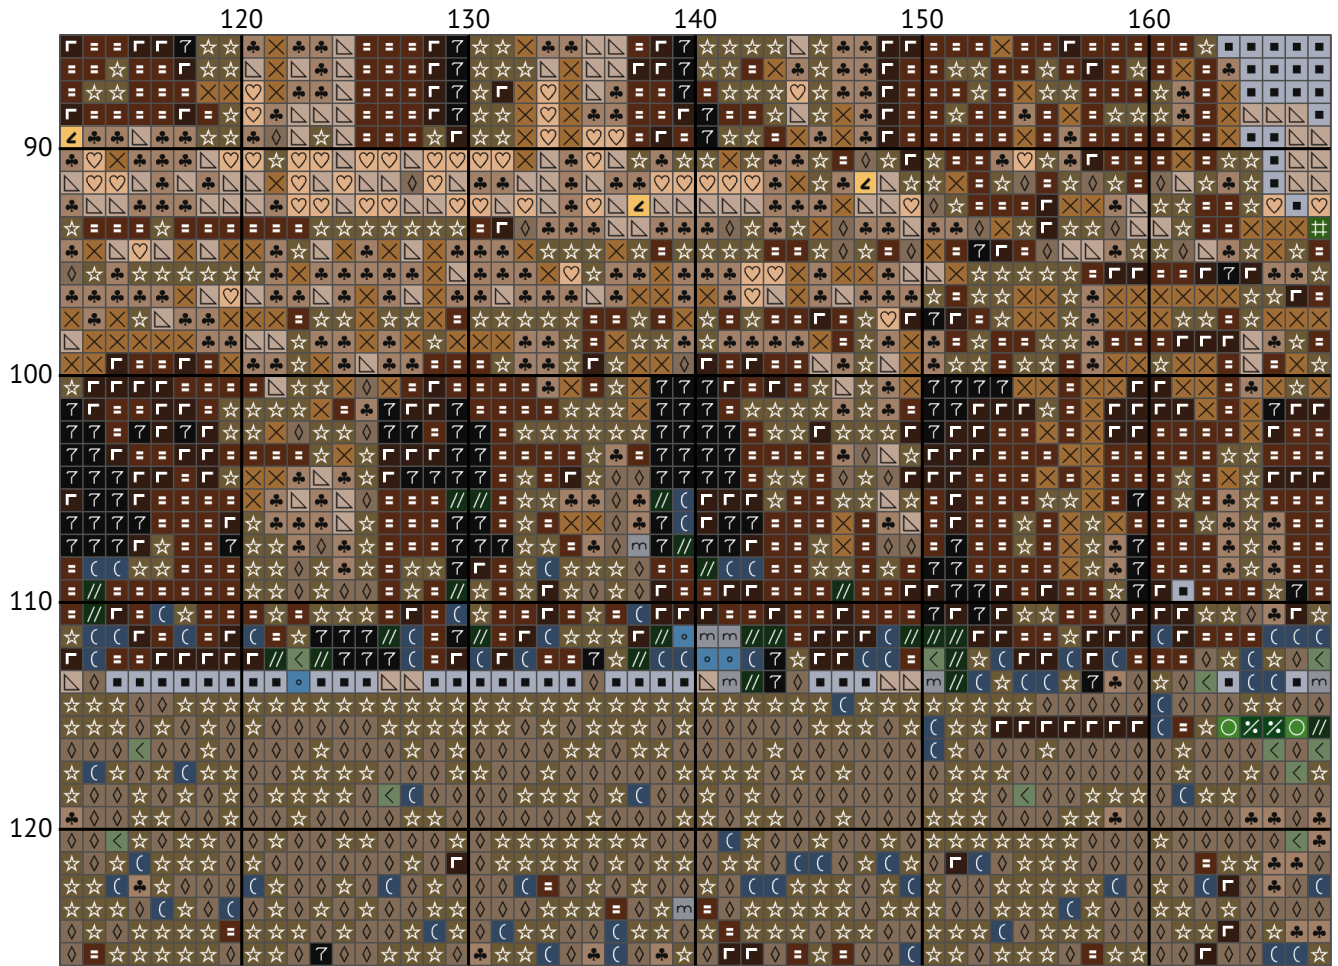

Колізей

Схема вишивки хрестиком

Розмір: 185 x 126 хрестиків

Колізей

Колізей

Колізей

120

130

140

150

160

Колізей

Колізей

Колізей

Колізей
Список ниток муліне DMC

N	Symbol	Number	Name	Stitches
1		 DMC 03	Tin - Medium	1002
2		 DMC 06	Driftwood - Medium Light	2594
3		 DMC 07	Driftwood	1454
4		 DMC 167	Yellow Beige - Very Dark	1377
5		 DMC 307	Lemon	172
6		 DMC 310	Black	527
7		 DMC 415	Pearl Gray	982
8		 DMC 445	Lemon - Light	262
9		 DMC 518	Wedgwood - Light	763
10		 DMC 519	Sky Blue	2866
11		 DMC 522	Fern Green	62
12		 DMC 611	Drab Brown	2831
13		 DMC 699	Green	15
14		 DMC 702	Kelly Green	7
15		 DMC 801	Coffee Brown - Dark	1639
16		 DMC 841	Beige Brown - Light	2604
17		 DMC 890	Pistachio Green - Ultra Dark	103
18		 DMC 905	Parrot Green - Dark	35
19		 DMC 930	Antique Blue - Dark	235
20		 DMC 938	Coffee Brown - Ultra Dark	693
21		 DMC 945	Tawny	1870
22		 DMC 3846	Bright Turquoise - Light	1
23		 DMC 3855	Autumn Gold - Light	841
24		 DMC 3865	Winter White	127
25		 DMC 3866	Mocha - Ultra Very Light	248