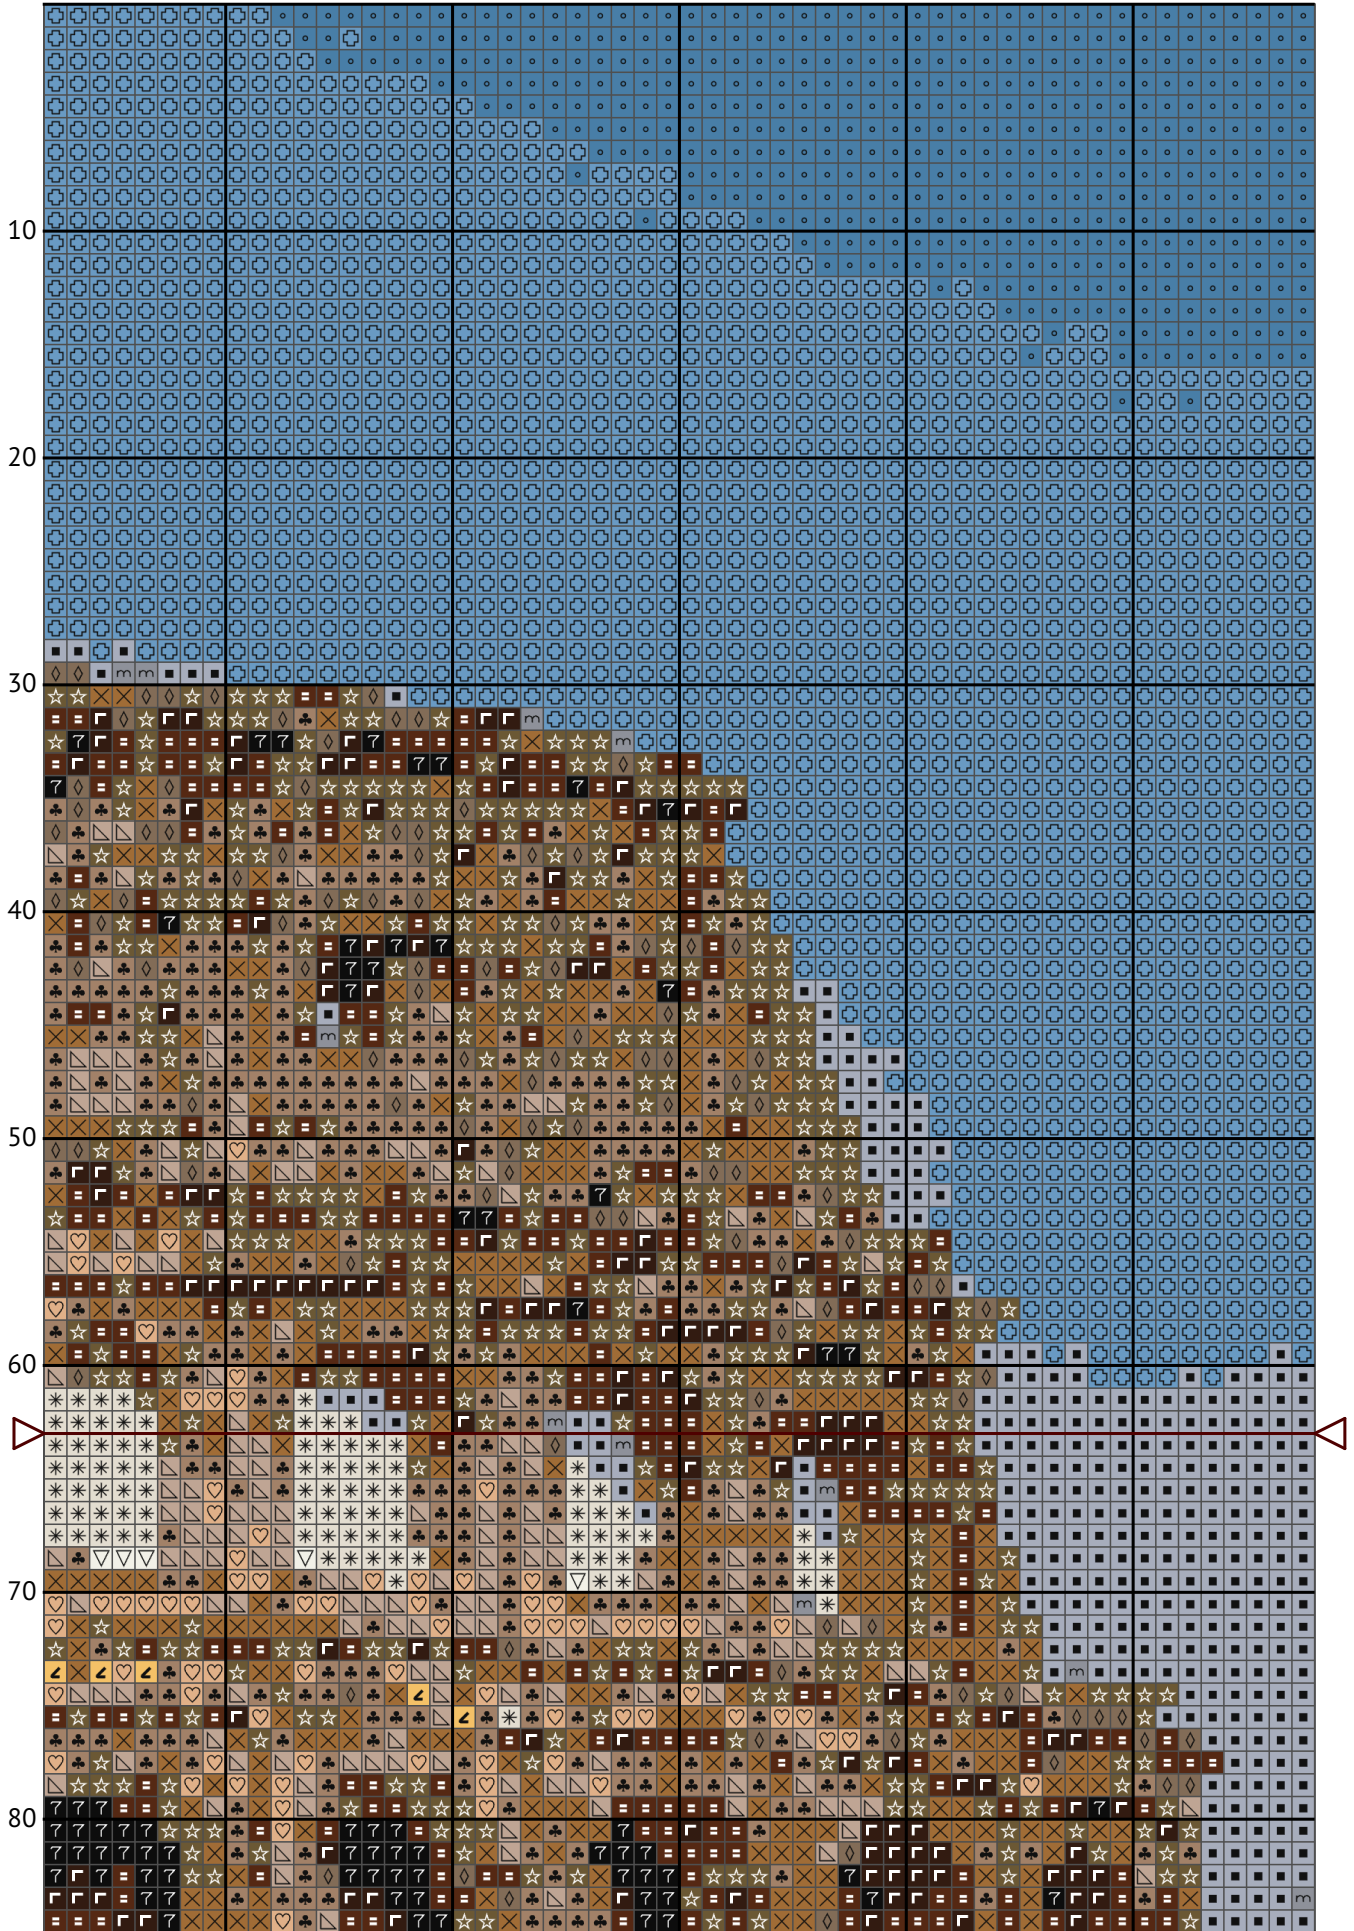

Колізей

Схема вишивки хрестиком

Розмір: 185 x 126 хрестиків

Колізей

Колізей

Колізей

120

130

140

150

160

Колізей

Колізей

Колізей

Колізей
Список ниток муліне DMC

N	Symbol	Number	Name	Stitches
1		 DMC 03	Tin - Medium	1002
2		 DMC 06	Driftwood - Medium Light	2594
3		 DMC 07	Driftwood	1454
4		 DMC 167	Yellow Beige - Very Dark	1377
5		 DMC 307	Lemon	172
6		 DMC 310	Black	527
7		 DMC 415	Pearl Gray	982
8		 DMC 445	Lemon - Light	262
9		 DMC 518	Wedgwood - Light	763
10		 DMC 519	Sky Blue	2866
11		 DMC 522	Fern Green	62
12		 DMC 611	Drab Brown	2831
13		 DMC 699	Green	15
14		 DMC 702	Kelly Green	7
15		 DMC 801	Coffee Brown - Dark	1639
16		 DMC 841	Beige Brown - Light	2604
17		 DMC 890	Pistachio Green - Ultra Dark	103
18		 DMC 905	Parrot Green - Dark	35
19		 DMC 930	Antique Blue - Dark	235
20		 DMC 938	Coffee Brown - Ultra Dark	693
21		 DMC 945	Tawny	1870
22		 DMC 3846	Bright Turquoise - Light	1
23		 DMC 3855	Autumn Gold - Light	841
24		 DMC 3865	Winter White	127
25		 DMC 3866	Mocha - Ultra Very Light	248