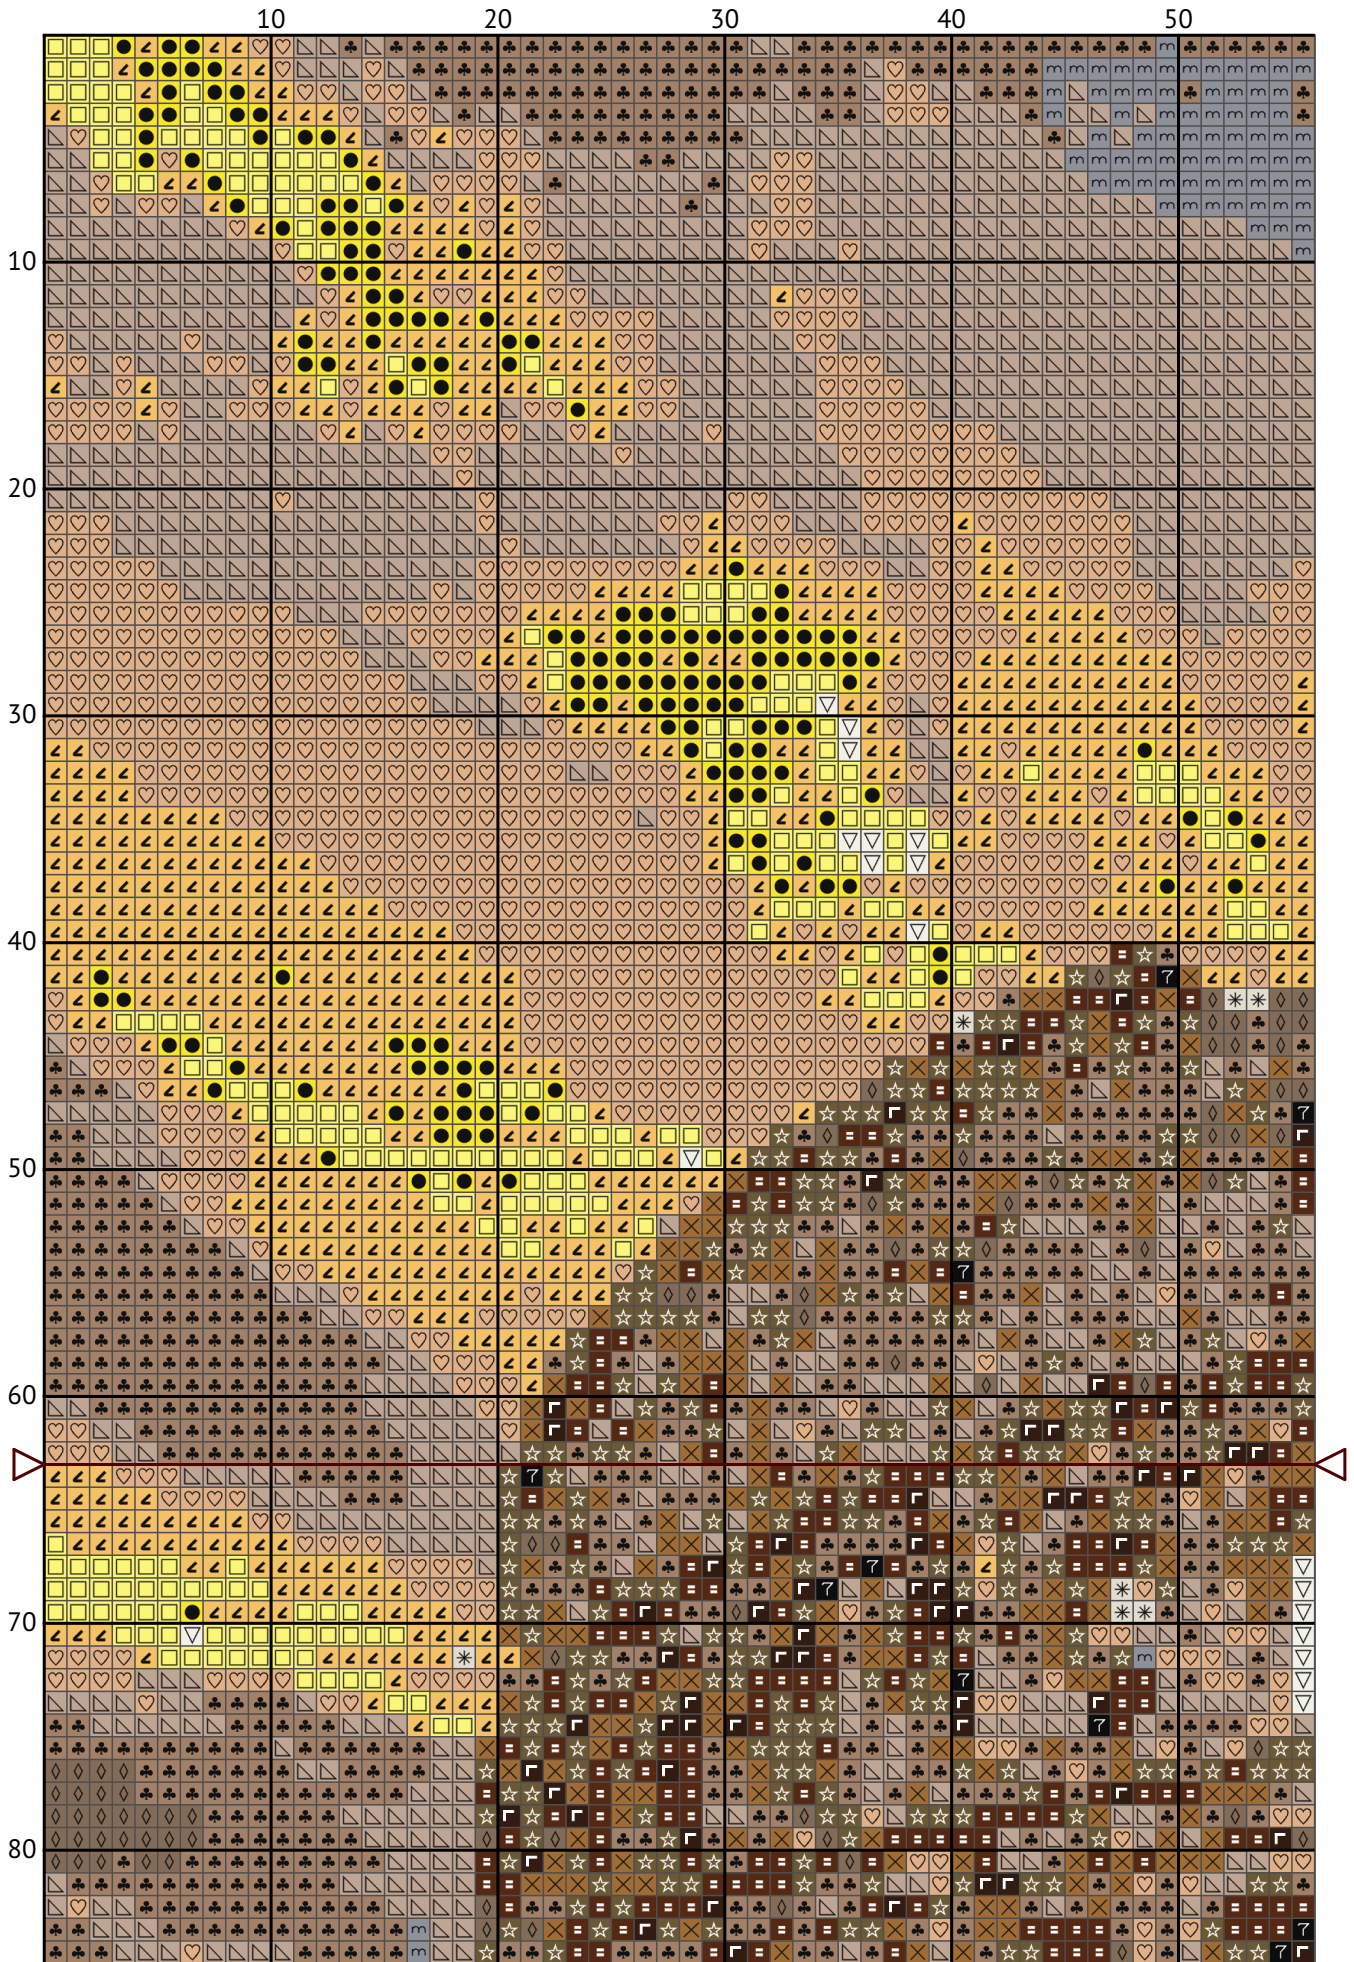

Колізей

Схема вишивки хрестиком

Розмір: 185 x 126 хрестиків

Колізей

Колізей

Колізей

120

130

140

150

160

Колізей

Колізей

Колізей

Колізей
Список ниток муліне DMC

N	Symbol	Number	Name	Stitches
1		 DMC 03	Tin - Medium	1002
2		 DMC 06	Driftwood - Medium Light	2594
3		 DMC 07	Driftwood	1454
4		 DMC 167	Yellow Beige - Very Dark	1377
5		 DMC 307	Lemon	172
6		 DMC 310	Black	527
7		 DMC 415	Pearl Gray	982
8		 DMC 445	Lemon - Light	262
9		 DMC 518	Wedgwood - Light	763
10		 DMC 519	Sky Blue	2866
11		 DMC 522	Fern Green	62
12		 DMC 611	Drab Brown	2831
13		 DMC 699	Green	15
14		 DMC 702	Kelly Green	7
15		 DMC 801	Coffee Brown - Dark	1639
16		 DMC 841	Beige Brown - Light	2604
17		 DMC 890	Pistachio Green - Ultra Dark	103
18		 DMC 905	Parrot Green - Dark	35
19		 DMC 930	Antique Blue - Dark	235
20		 DMC 938	Coffee Brown - Ultra Dark	693
21		 DMC 945	Tawny	1870
22		 DMC 3846	Bright Turquoise - Light	1
23		 DMC 3855	Autumn Gold - Light	841
24		 DMC 3865	Winter White	127
25		 DMC 3866	Mocha - Ultra Very Light	248