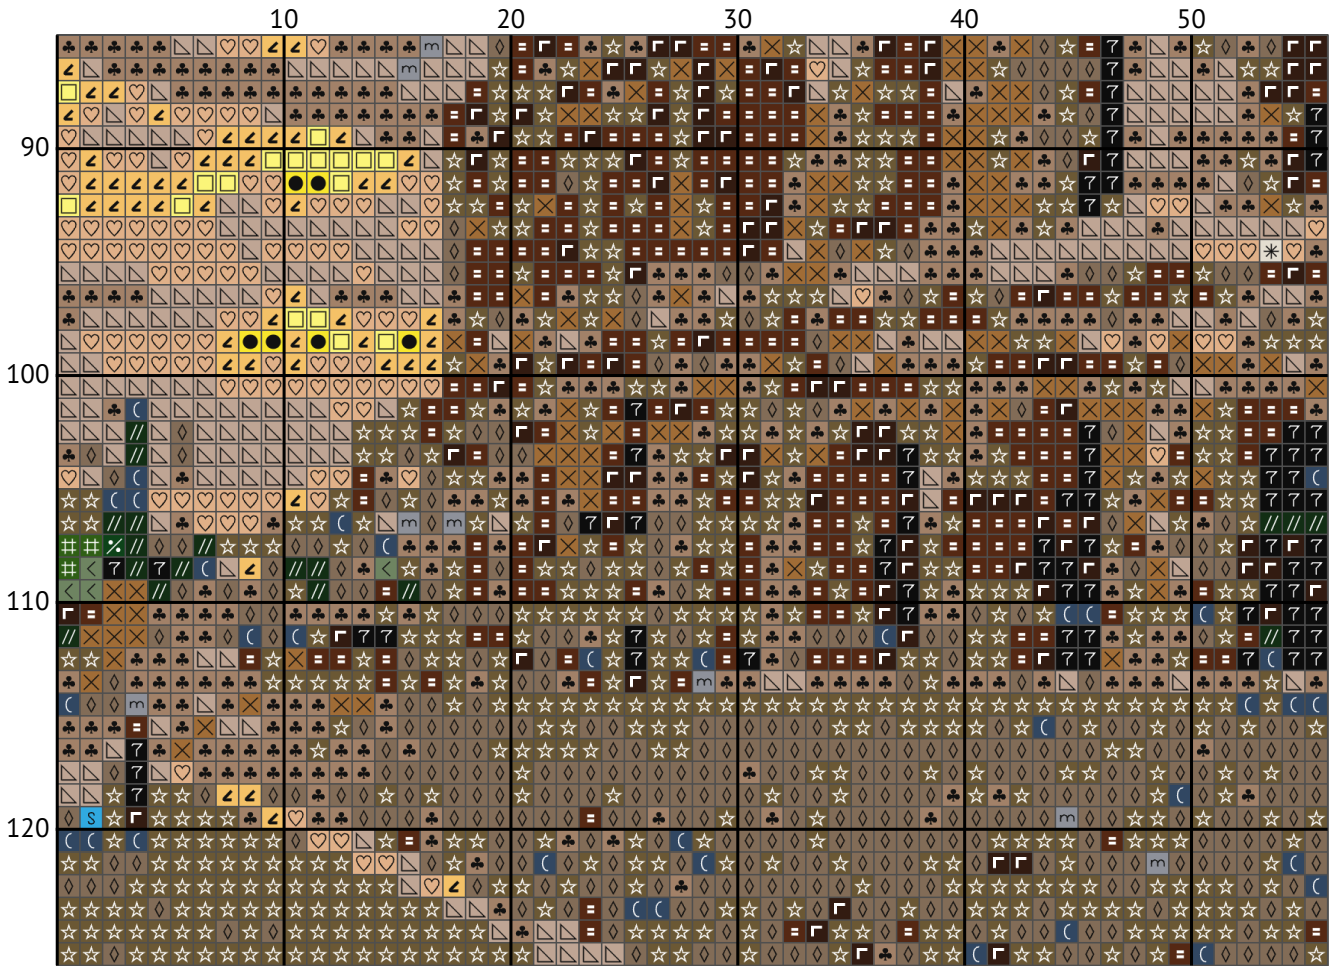

Колізей

Схема вишивки хрестиком

Розмір: 185 x 126 хрестиків

Колізей

Колізей

Колізей

120

130

140

150

160

Колізей

Колізей

Колізей

Колізей
Список ниток муліне DMC

N	Symbol	Number	Name	Stitches
1		 DMC 03	Tin - Medium	1002
2		 DMC 06	Driftwood - Medium Light	2594
3		 DMC 07	Driftwood	1454
4		 DMC 167	Yellow Beige - Very Dark	1377
5		 DMC 307	Lemon	172
6		 DMC 310	Black	527
7		 DMC 415	Pearl Gray	982
8		 DMC 445	Lemon - Light	262
9		 DMC 518	Wedgwood - Light	763
10		 DMC 519	Sky Blue	2866
11		 DMC 522	Fern Green	62
12		 DMC 611	Drab Brown	2831
13		 DMC 699	Green	15
14		 DMC 702	Kelly Green	7
15		 DMC 801	Coffee Brown - Dark	1639
16		 DMC 841	Beige Brown - Light	2604
17		 DMC 890	Pistachio Green - Ultra Dark	103
18		 DMC 905	Parrot Green - Dark	35
19		 DMC 930	Antique Blue - Dark	235
20		 DMC 938	Coffee Brown - Ultra Dark	693
21		 DMC 945	Tawny	1870
22		 DMC 3846	Bright Turquoise - Light	1
23		 DMC 3855	Autumn Gold - Light	841
24		 DMC 3865	Winter White	127
25		 DMC 3866	Mocha - Ultra Very Light	248