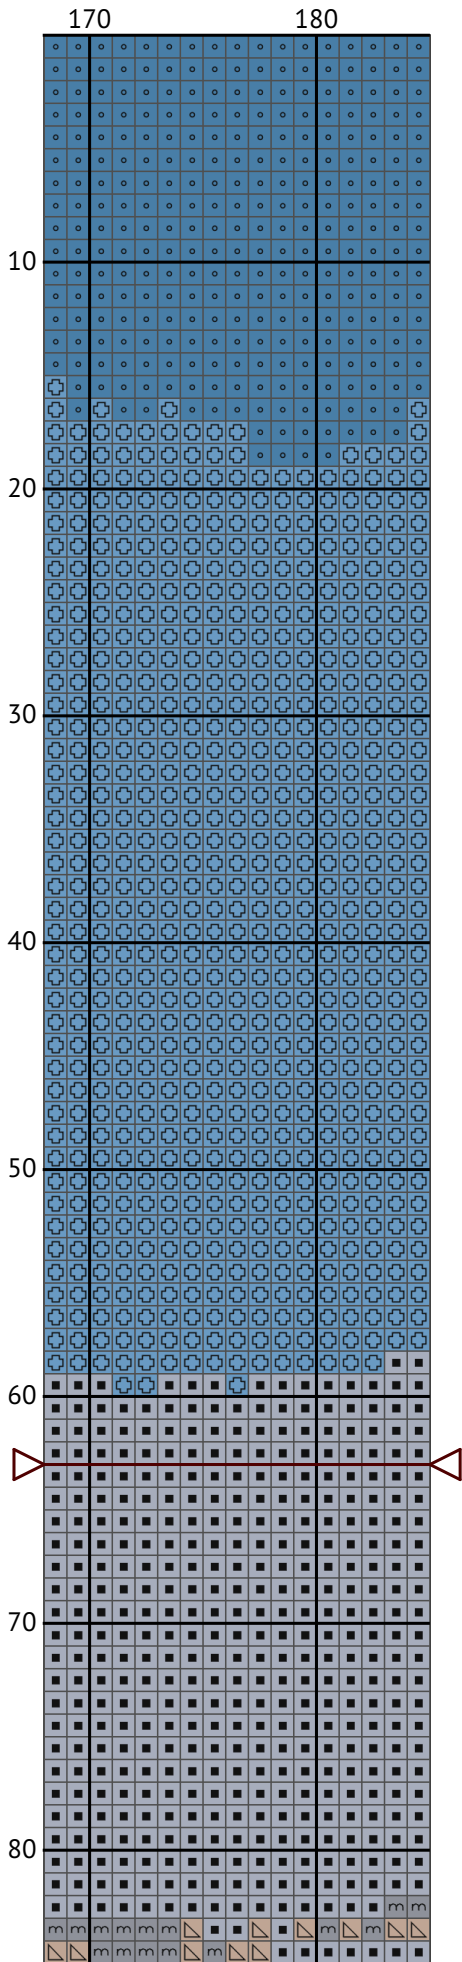

Колізей

Схема вишивки хрестиком

Розмір: 185 x 126 хрестиків

Колізей

Колізей

Колізей

120

130

140

150

160

Колізей

Колізей

Колізей

Колізей
Список ниток муліне DMC

N	Symbol	Number	Name	Stitches
1		 DMC 03	Tin - Medium	1002
2		 DMC 06	Driftwood - Medium Light	2594
3		 DMC 07	Driftwood	1454
4		 DMC 167	Yellow Beige - Very Dark	1377
5		 DMC 307	Lemon	172
6		 DMC 310	Black	527
7		 DMC 415	Pearl Gray	982
8		 DMC 445	Lemon - Light	262
9		 DMC 518	Wedgwood - Light	763
10		 DMC 519	Sky Blue	2866
11		 DMC 522	Fern Green	62
12		 DMC 611	Drab Brown	2831
13		 DMC 699	Green	15
14		 DMC 702	Kelly Green	7
15		 DMC 801	Coffee Brown - Dark	1639
16		 DMC 841	Beige Brown - Light	2604
17		 DMC 890	Pistachio Green - Ultra Dark	103
18		 DMC 905	Parrot Green - Dark	35
19		 DMC 930	Antique Blue - Dark	235
20		 DMC 938	Coffee Brown - Ultra Dark	693
21		 DMC 945	Tawny	1870
22		 DMC 3846	Bright Turquoise - Light	1
23		 DMC 3855	Autumn Gold - Light	841
24		 DMC 3865	Winter White	127
25		 DMC 3866	Mocha - Ultra Very Light	248