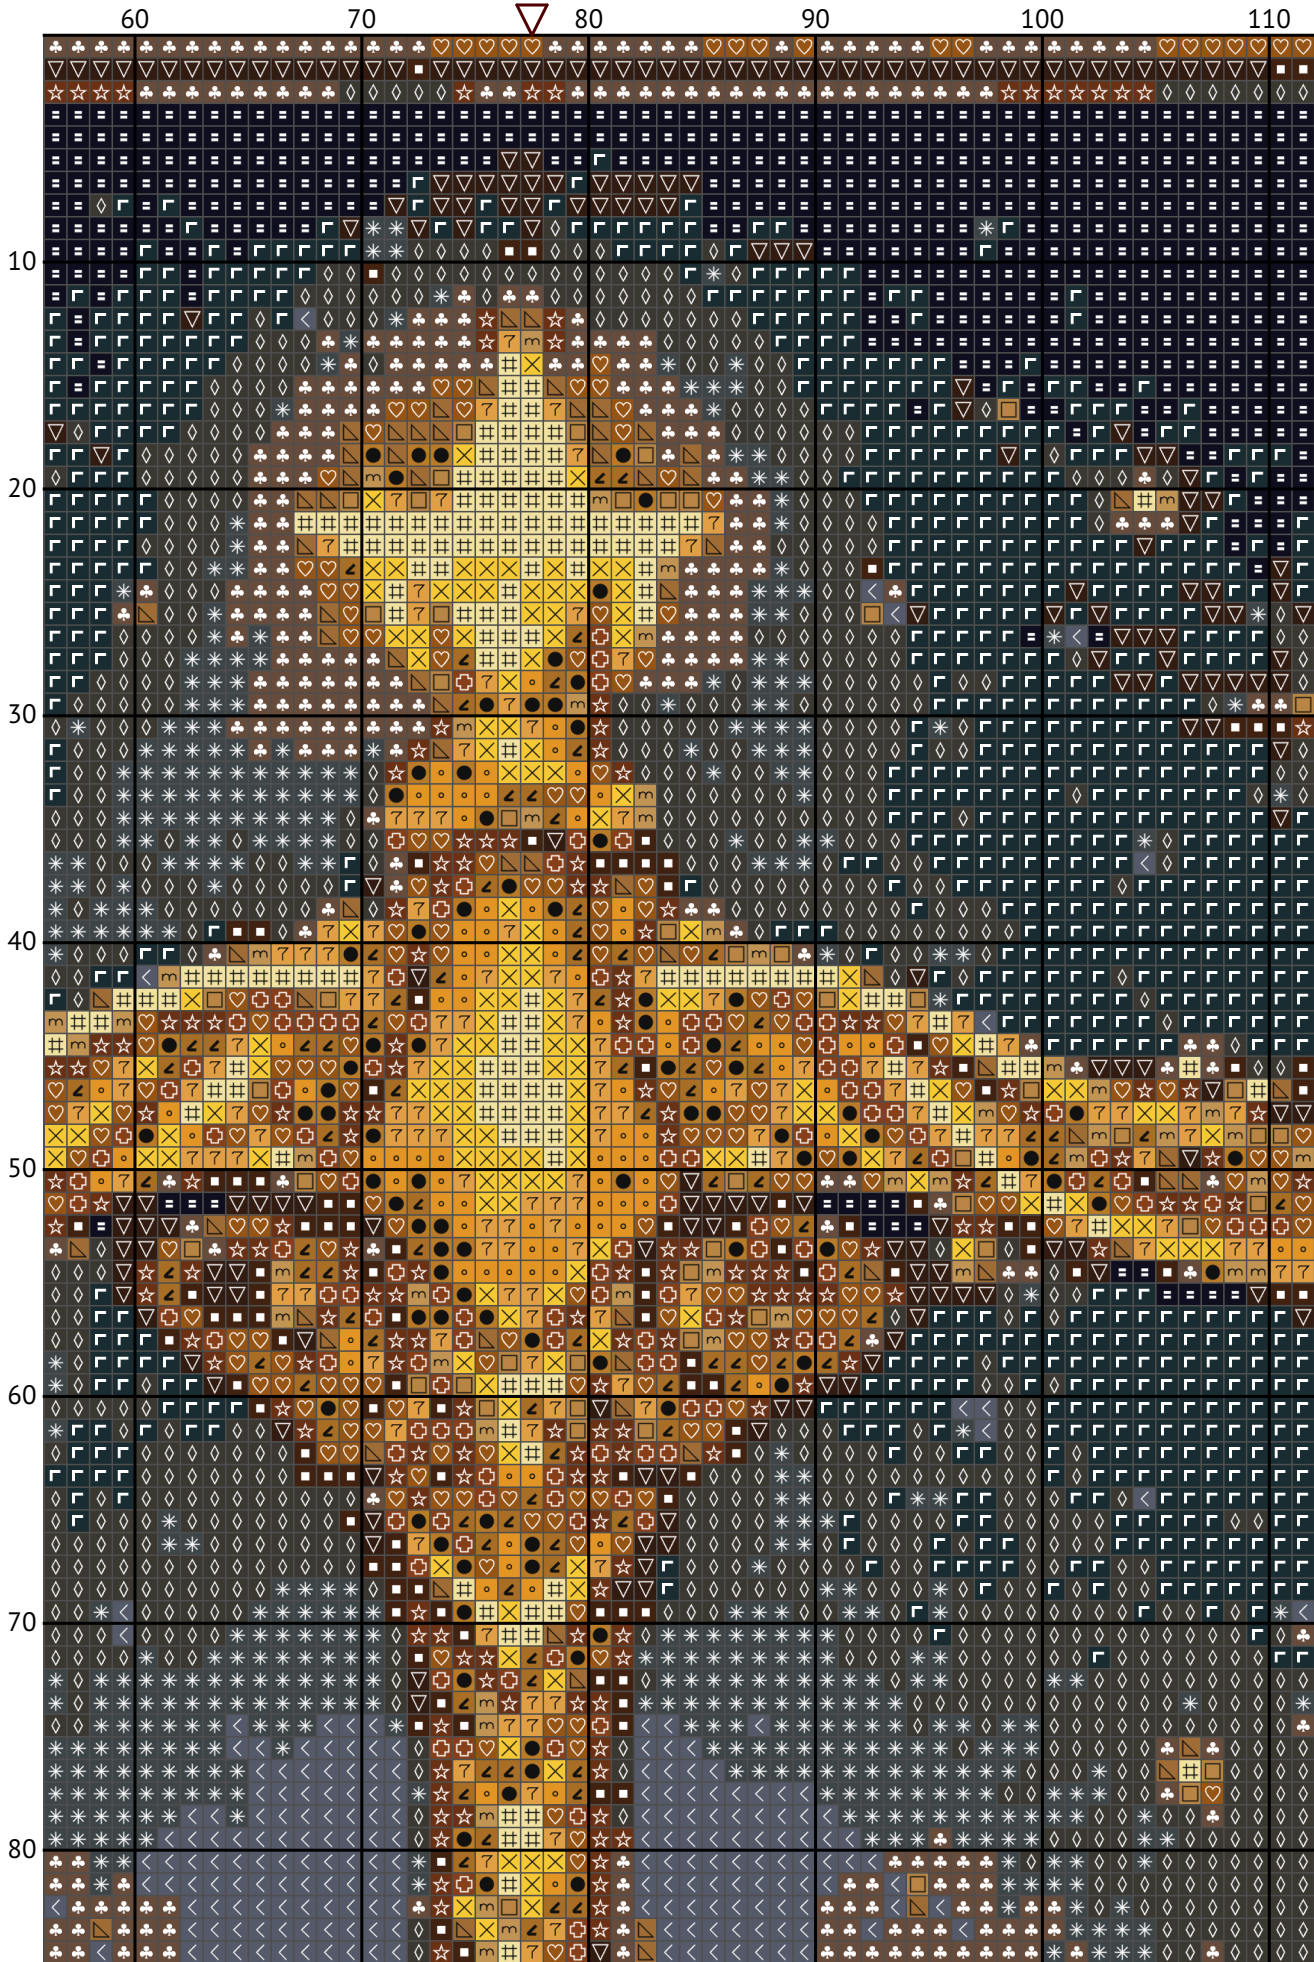

Знак зодіаку Терези

Схема вишивки хрестиком

Розмір: 155 x 200 хрестиків

Знак зодіаку Терези

Знак зодіаку Терези

Знак зодіаку Терези

Знак зодіаку Терези

Знак зодіаку Терези

Знак зодіаку Терези

Знак зодіаку Терези

Знак зодіаку Терези

Знак зодіаку Терези

Знак зодіаку Терези
Список ниток муліне DMC

N	Symbol	Number	Name	Stitches
1		 DMC 08	Driftwood - Dark	1277
2		 DMC 167	Yellow Beige - Very Dark	850
3		 DMC 317	Pewter Gray	243
4		 DMC 413	Pewter Gray - Dark	525
5		 DMC 422	Hazelnut Brown - Light	435
6		 DMC 433	Brown - Medium	1527
7		 DMC 434	Brown - Light	969
8		 DMC 676	Old Gold - Light	726
9		 DMC 680	Old Gold - Dark	658
10		 DMC 726	Topaz - Light	562
11		 DMC 728	Topaz	689
12		 DMC 729	Old Gold - Medium	693
13		 DMC 741	Tangerine - Medium	99
14		 DMC 782	Topaz - Dark	1418
15		 DMC 844	Beaver Gray - Ultra Dark	1845
16		 DMC 898	Coffee Brown - Very Dark	2154
17		 DMC 924	Gray Green - Very Dark	2321
18		 DMC 938	Coffee Brown - Ultra Dark	3087
19		 DMC 939	Navy Blue - Very Dark	10101
20		 DMC 3045	Yellow Beige - Dark	527
21		 DMC 3823	Yellow - Ultra Pale	294