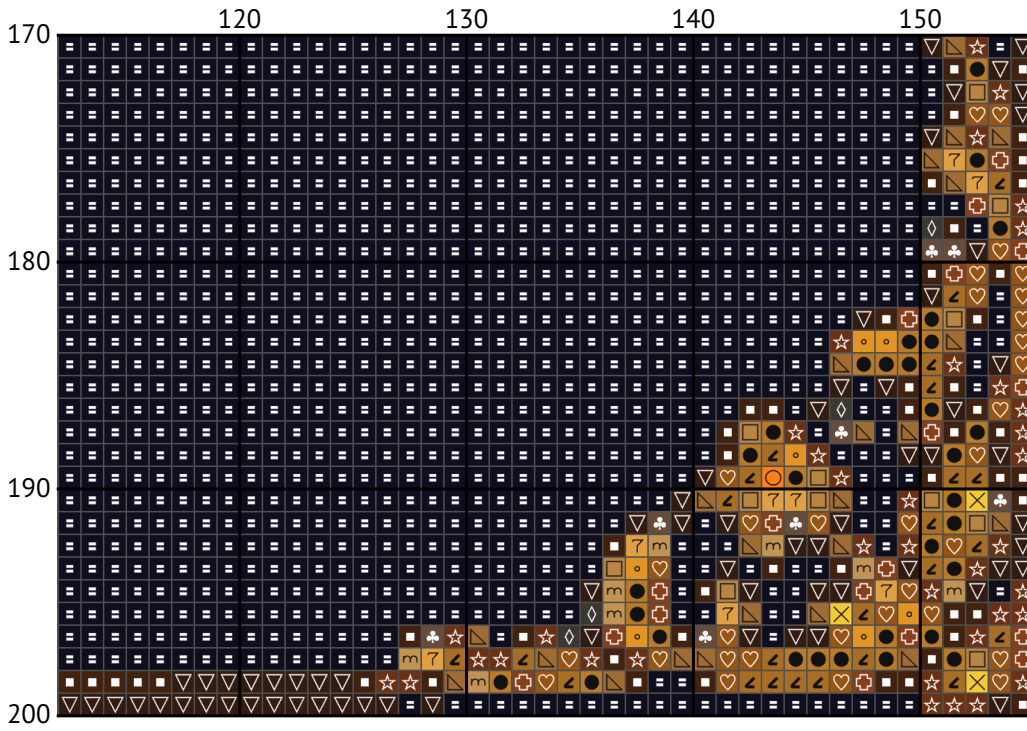

Знак зодіаку Терези

Схема вишивки хрестиком

Розмір: 155 x 200 хрестиків

Знак зодіаку Терези

Знак зодіаку Терези

Знак зодіаку Терези

Знак зодіаку Терези

Знак зодіаку Терези

Знак зодіаку Терези

Знак зодіаку Терези

Знак зодіаку Терези

Знак зодіаку Терези

Знак зодіаку Терези
Список ниток муліне DMC

N	Symbol	Number	Name	Stitches
1		 DMC 08	Driftwood - Dark	1277
2		 DMC 167	Yellow Beige - Very Dark	850
3		 DMC 317	Pewter Gray	243
4		 DMC 413	Pewter Gray - Dark	525
5		 DMC 422	Hazelnut Brown - Light	435
6		 DMC 433	Brown - Medium	1527
7		 DMC 434	Brown - Light	969
8		 DMC 676	Old Gold - Light	726
9		 DMC 680	Old Gold - Dark	658
10		 DMC 726	Topaz - Light	562
11		 DMC 728	Topaz	689
12		 DMC 729	Old Gold - Medium	693
13		 DMC 741	Tangerine - Medium	99
14		 DMC 782	Topaz - Dark	1418
15		 DMC 844	Beaver Gray - Ultra Dark	1845
16		 DMC 898	Coffee Brown - Very Dark	2154
17		 DMC 924	Gray Green - Very Dark	2321
18		 DMC 938	Coffee Brown - Ultra Dark	3087
19		 DMC 939	Navy Blue - Very Dark	10101
20		 DMC 3045	Yellow Beige - Dark	527
21		 DMC 3823	Yellow - Ultra Pale	294