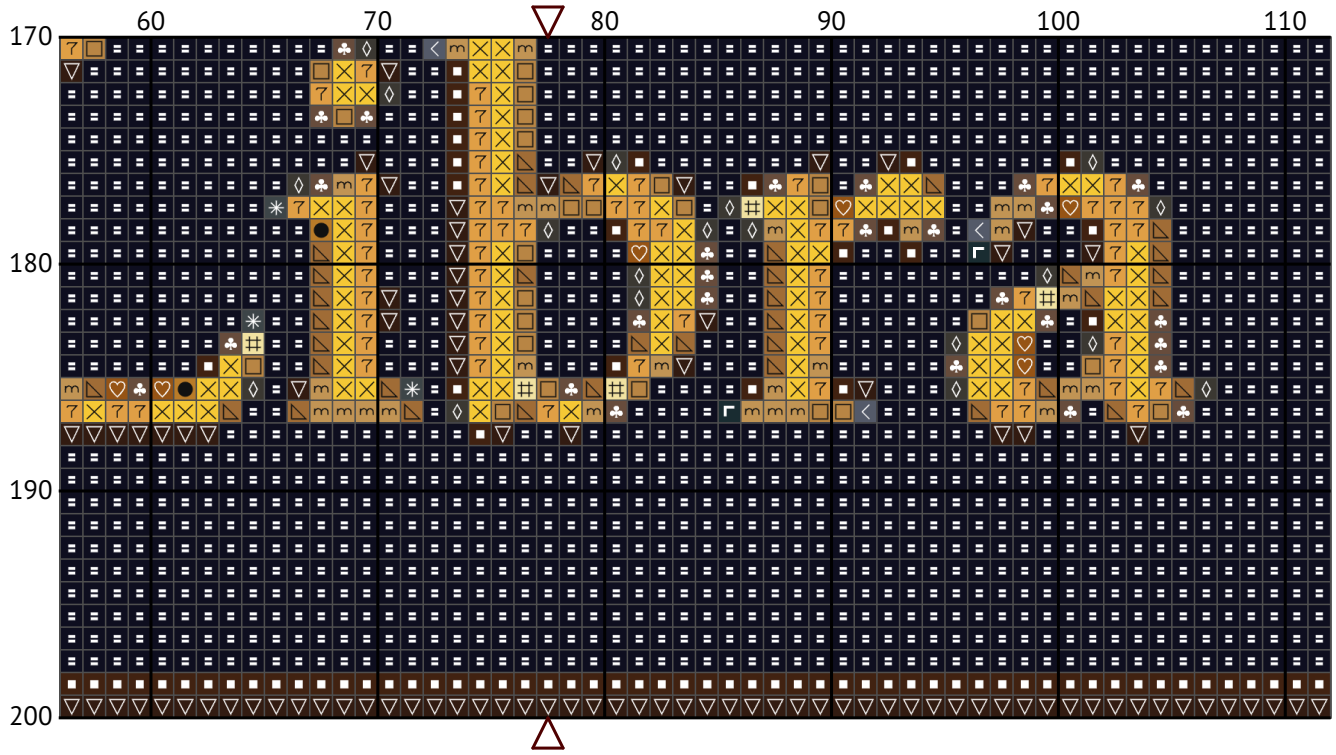

Знак зодіаку Терези

Схема вишивки хрестиком

Розмір: 155 x 200 хрестиків

Знак зодіаку Терези

Знак зодіаку Терези

Знак зодіаку Терези

Знак зодіаку Терези

Знак зодіаку Терези

Знак зодіаку Терези

Знак зодіаку Терези

Знак зодіаку Терези

Знак зодіаку Терези

Знак зодіаку Терези
Список ниток муліне DMC

N	Symbol	Number	Name	Stitches
1		 DMC 08	Driftwood - Dark	1277
2		 DMC 167	Yellow Beige - Very Dark	850
3		 DMC 317	Pewter Gray	243
4		 DMC 413	Pewter Gray - Dark	525
5		 DMC 422	Hazelnut Brown - Light	435
6		 DMC 433	Brown - Medium	1527
7		 DMC 434	Brown - Light	969
8		 DMC 676	Old Gold - Light	726
9		 DMC 680	Old Gold - Dark	658
10		 DMC 726	Topaz - Light	562
11		 DMC 728	Topaz	689
12		 DMC 729	Old Gold - Medium	693
13		 DMC 741	Tangerine - Medium	99
14		 DMC 782	Topaz - Dark	1418
15		 DMC 844	Beaver Gray - Ultra Dark	1845
16		 DMC 898	Coffee Brown - Very Dark	2154
17		 DMC 924	Gray Green - Very Dark	2321
18		 DMC 938	Coffee Brown - Ultra Dark	3087
19		 DMC 939	Navy Blue - Very Dark	10101
20		 DMC 3045	Yellow Beige - Dark	527
21		 DMC 3823	Yellow - Ultra Pale	294