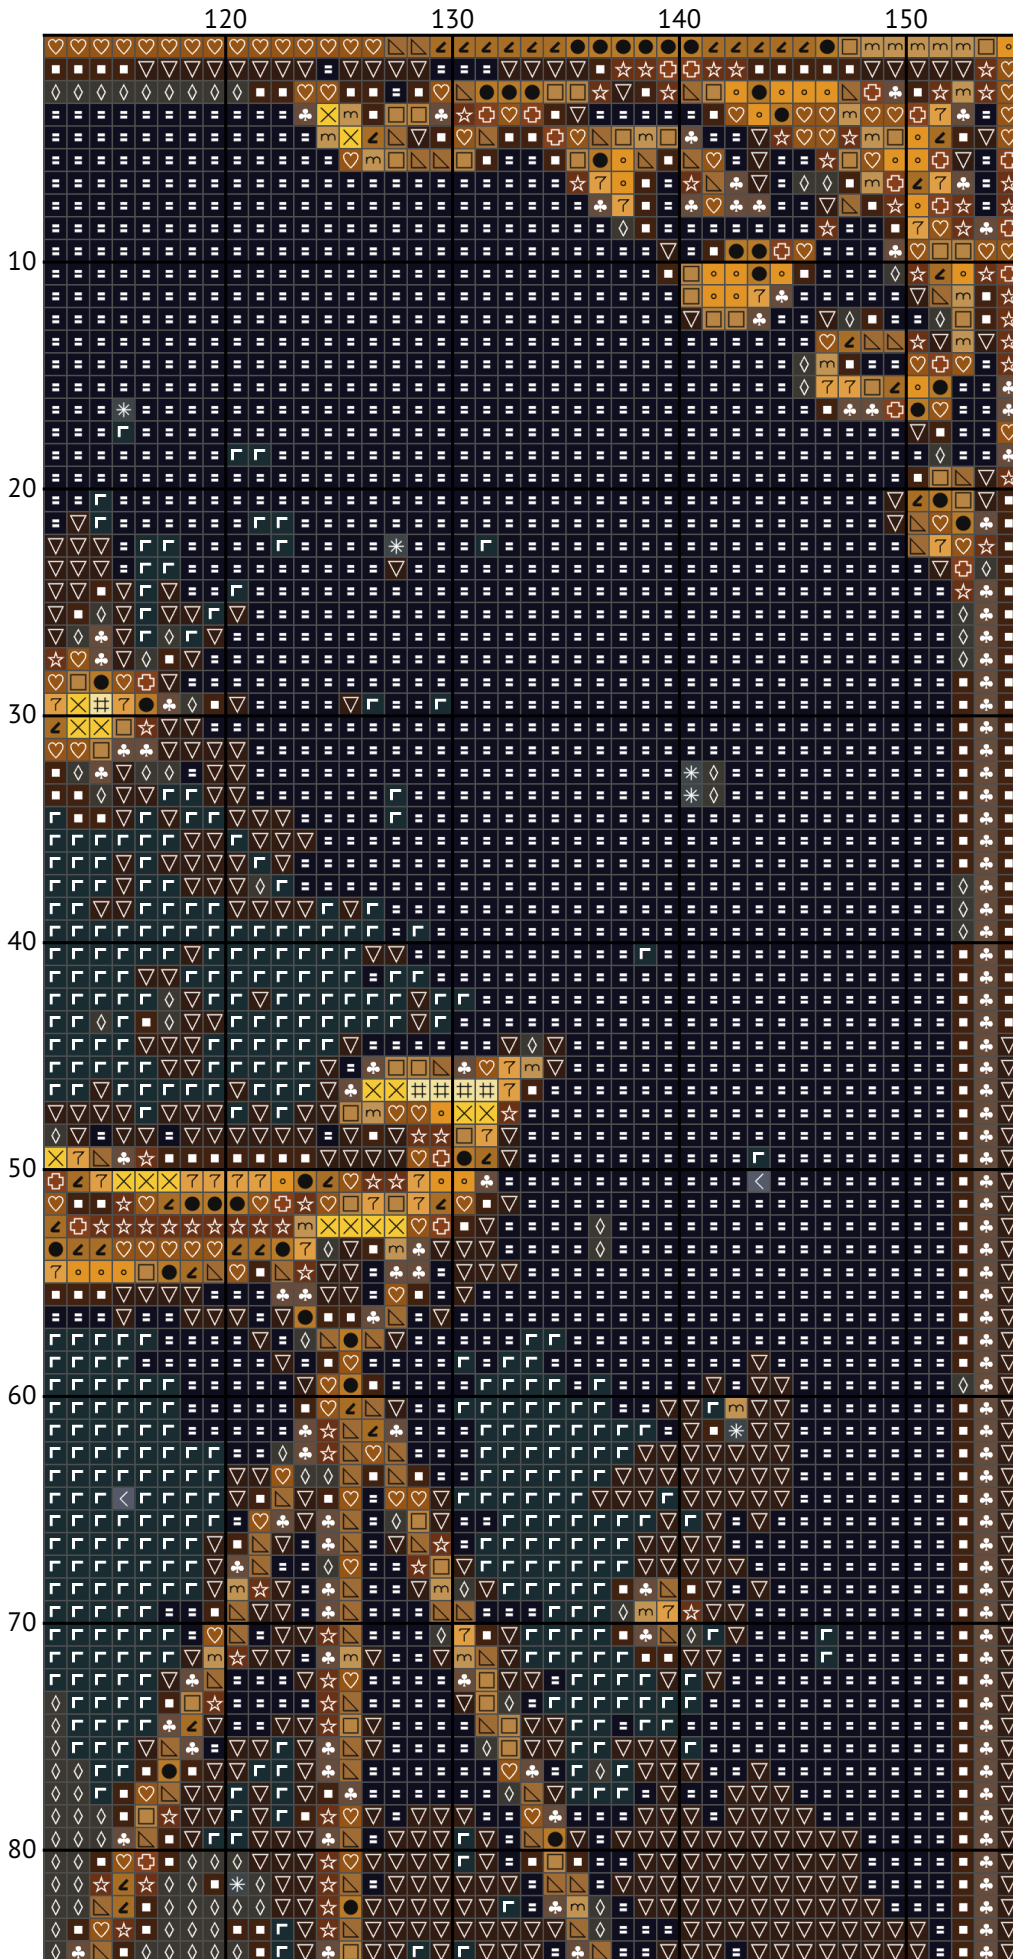

Знак зодіаку Терези

Схема вишивки хрестиком

Розмір: 155 x 200 хрестиків

Знак зодіаку Терези

Знак зодіаку Терези

Знак зодіаку Терези

Знак зодіаку Терези

Знак зодіаку Терези

Знак зодіаку Терези

Знак зодіаку Терези

Знак зодіаку Терези

Знак зодіаку Терези

Знак зодіаку Терези
Список ниток муліне DMC

N	Symbol	Number	Name	Stitches
1		 DMC 08	Driftwood - Dark	1277
2		 DMC 167	Yellow Beige - Very Dark	850
3		 DMC 317	Pewter Gray	243
4		 DMC 413	Pewter Gray - Dark	525
5		 DMC 422	Hazelnut Brown - Light	435
6		 DMC 433	Brown - Medium	1527
7		 DMC 434	Brown - Light	969
8		 DMC 676	Old Gold - Light	726
9		 DMC 680	Old Gold - Dark	658
10		 DMC 726	Topaz - Light	562
11		 DMC 728	Topaz	689
12		 DMC 729	Old Gold - Medium	693
13		 DMC 741	Tangerine - Medium	99
14		 DMC 782	Topaz - Dark	1418
15		 DMC 844	Beaver Gray - Ultra Dark	1845
16		 DMC 898	Coffee Brown - Very Dark	2154
17		 DMC 924	Gray Green - Very Dark	2321
18		 DMC 938	Coffee Brown - Ultra Dark	3087
19		 DMC 939	Navy Blue - Very Dark	10101
20		 DMC 3045	Yellow Beige - Dark	527
21		 DMC 3823	Yellow - Ultra Pale	294