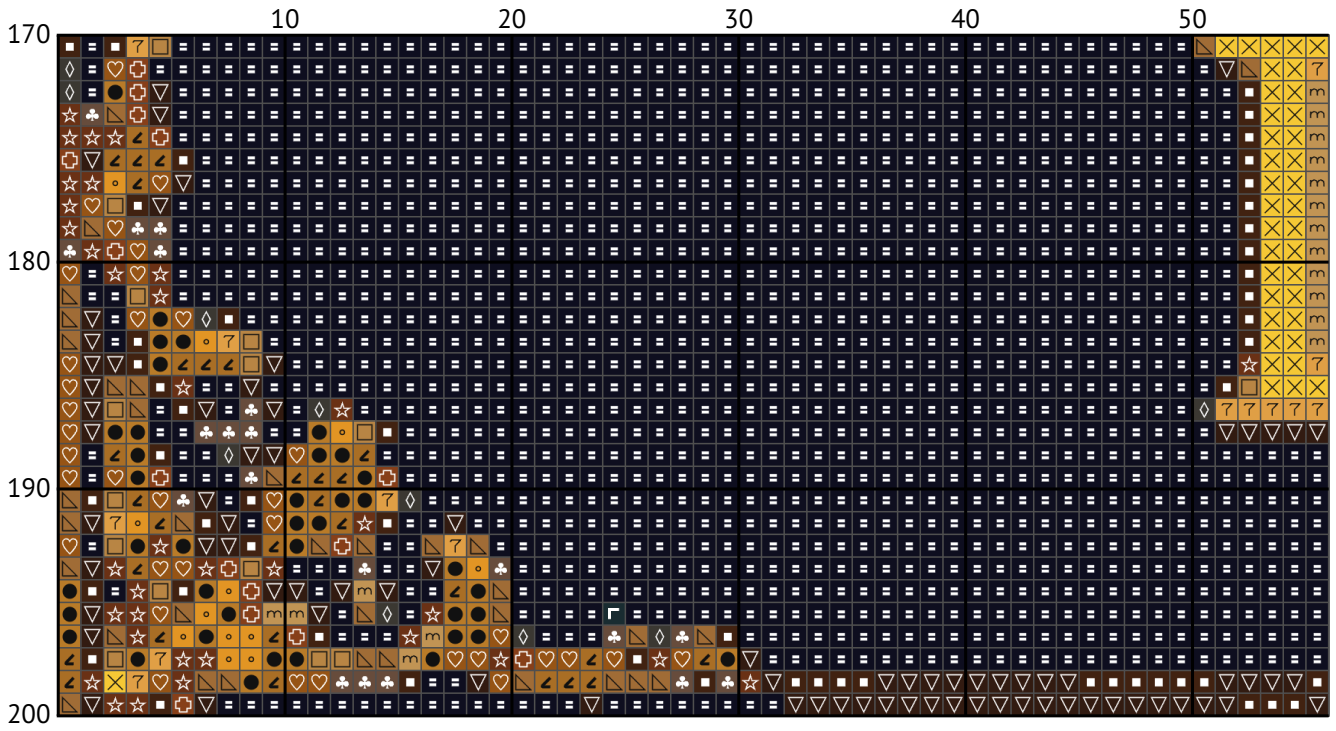

Знак зодіаку Терези

Схема вишивки хрестиком

Розмір: 155 x 200 хрестиків

Знак зодіаку Терези

Знак зодіаку Терези

Знак зодіаку Терези

Знак зодіаку Терези

Знак зодіаку Терези

Знак зодіаку Терези

Знак зодіаку Терези

Знак зодіаку Терези

Знак зодіаку Терези

Знак зодіаку Терези
Список ниток муліне DMC

N	Symbol	Number	Name	Stitches
1		 DMC 08	Driftwood - Dark	1277
2		 DMC 167	Yellow Beige - Very Dark	850
3		 DMC 317	Pewter Gray	243
4		 DMC 413	Pewter Gray - Dark	525
5		 DMC 422	Hazelnut Brown - Light	435
6		 DMC 433	Brown - Medium	1527
7		 DMC 434	Brown - Light	969
8		 DMC 676	Old Gold - Light	726
9		 DMC 680	Old Gold - Dark	658
10		 DMC 726	Topaz - Light	562
11		 DMC 728	Topaz	689
12		 DMC 729	Old Gold - Medium	693
13		 DMC 741	Tangerine - Medium	99
14		 DMC 782	Topaz - Dark	1418
15		 DMC 844	Beaver Gray - Ultra Dark	1845
16		 DMC 898	Coffee Brown - Very Dark	2154
17		 DMC 924	Gray Green - Very Dark	2321
18		 DMC 938	Coffee Brown - Ultra Dark	3087
19		 DMC 939	Navy Blue - Very Dark	10101
20		 DMC 3045	Yellow Beige - Dark	527
21		 DMC 3823	Yellow - Ultra Pale	294