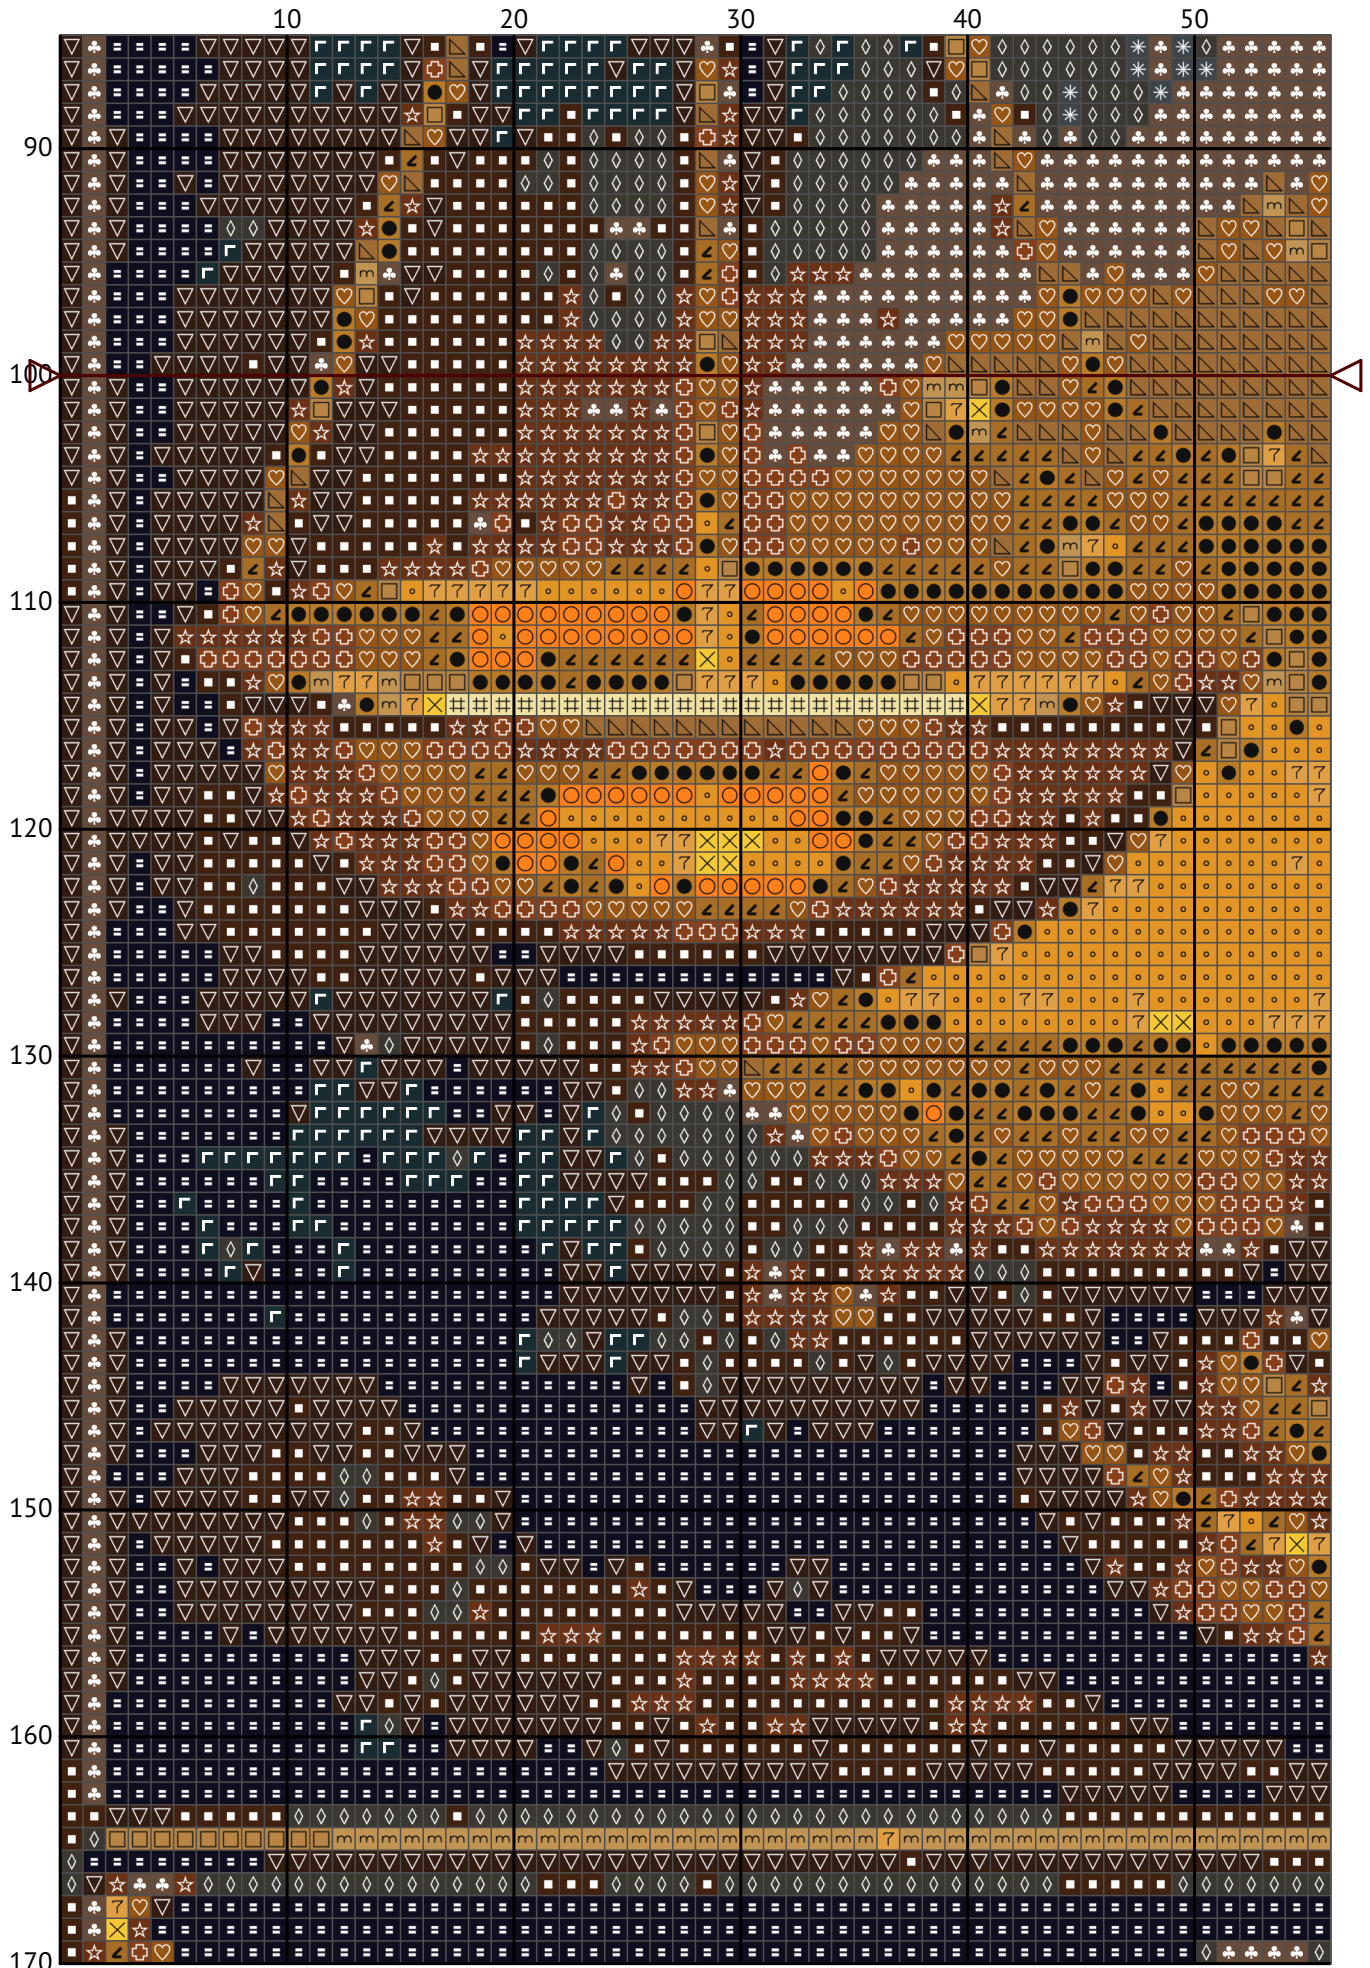

Знак зодіаку Терези

Схема вишивки хрестиком

Розмір: 155 x 200 хрестиків

Знак зодіаку Терези

Знак зодіаку Терези

Знак зодіаку Терези

Знак зодіаку Терези

Знак зодіаку Терези

Знак зодіаку Терези

Знак зодіаку Терези

Знак зодіаку Терези

Знак зодіаку Терези

Знак зодіаку Терези
Список ниток муліне DMC

N	Symbol	Number	Name	Stitches
1		 DMC 08	Driftwood - Dark	1277
2		 DMC 167	Yellow Beige - Very Dark	850
3		 DMC 317	Pewter Gray	243
4		 DMC 413	Pewter Gray - Dark	525
5		 DMC 422	Hazelnut Brown - Light	435
6		 DMC 433	Brown - Medium	1527
7		 DMC 434	Brown - Light	969
8		 DMC 676	Old Gold - Light	726
9		 DMC 680	Old Gold - Dark	658
10		 DMC 726	Topaz - Light	562
11		 DMC 728	Topaz	689
12		 DMC 729	Old Gold - Medium	693
13		 DMC 741	Tangerine - Medium	99
14		 DMC 782	Topaz - Dark	1418
15		 DMC 844	Beaver Gray - Ultra Dark	1845
16		 DMC 898	Coffee Brown - Very Dark	2154
17		 DMC 924	Gray Green - Very Dark	2321
18		 DMC 938	Coffee Brown - Ultra Dark	3087
19		 DMC 939	Navy Blue - Very Dark	10101
20		 DMC 3045	Yellow Beige - Dark	527
21		 DMC 3823	Yellow - Ultra Pale	294