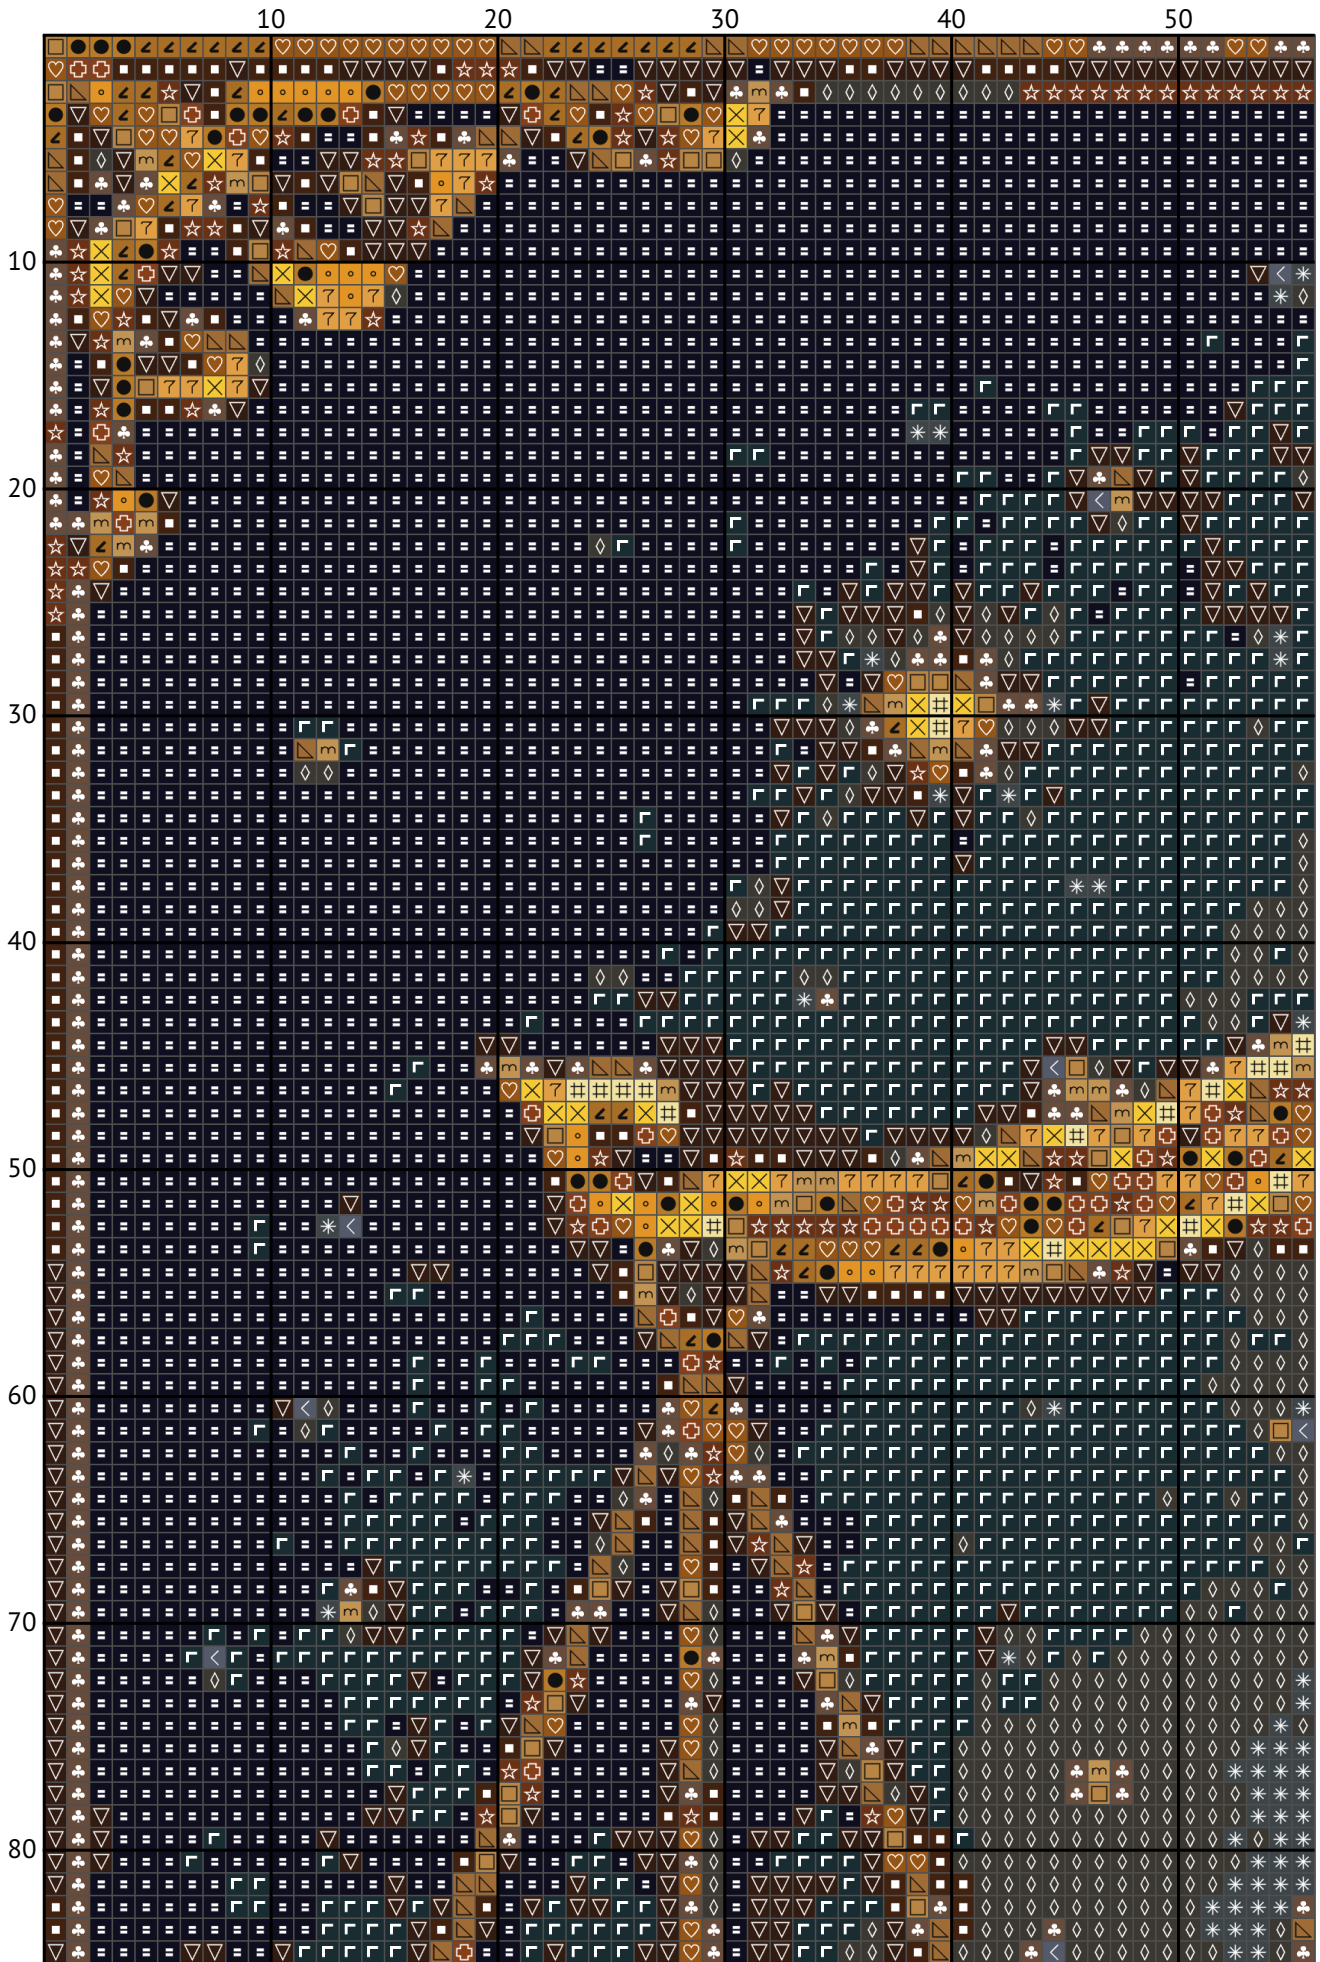

Знак зодіаку Терези

Схема вишивки хрестиком

Розмір: 155 x 200 хрестиків

Знак зодіаку Терези

Знак зодіаку Терези

Знак зодіаку Терези

Знак зодіаку Терези

Знак зодіаку Терези

Знак зодіаку Терези

Знак зодіаку Терези

Знак зодіаку Терези

Знак зодіаку Терези

Знак зодіаку Терези
Список ниток муліне DMC

N	Symbol	Number	Name	Stitches
1		 DMC 08	Driftwood - Dark	1277
2		 DMC 167	Yellow Beige - Very Dark	850
3		 DMC 317	Pewter Gray	243
4		 DMC 413	Pewter Gray - Dark	525
5		 DMC 422	Hazelnut Brown - Light	435
6		 DMC 433	Brown - Medium	1527
7		 DMC 434	Brown - Light	969
8		 DMC 676	Old Gold - Light	726
9		 DMC 680	Old Gold - Dark	658
10		 DMC 726	Topaz - Light	562
11		 DMC 728	Topaz	689
12		 DMC 729	Old Gold - Medium	693
13		 DMC 741	Tangerine - Medium	99
14		 DMC 782	Topaz - Dark	1418
15		 DMC 844	Beaver Gray - Ultra Dark	1845
16		 DMC 898	Coffee Brown - Very Dark	2154
17		 DMC 924	Gray Green - Very Dark	2321
18		 DMC 938	Coffee Brown - Ultra Dark	3087
19		 DMC 939	Navy Blue - Very Dark	10101
20		 DMC 3045	Yellow Beige - Dark	527
21		 DMC 3823	Yellow - Ultra Pale	294