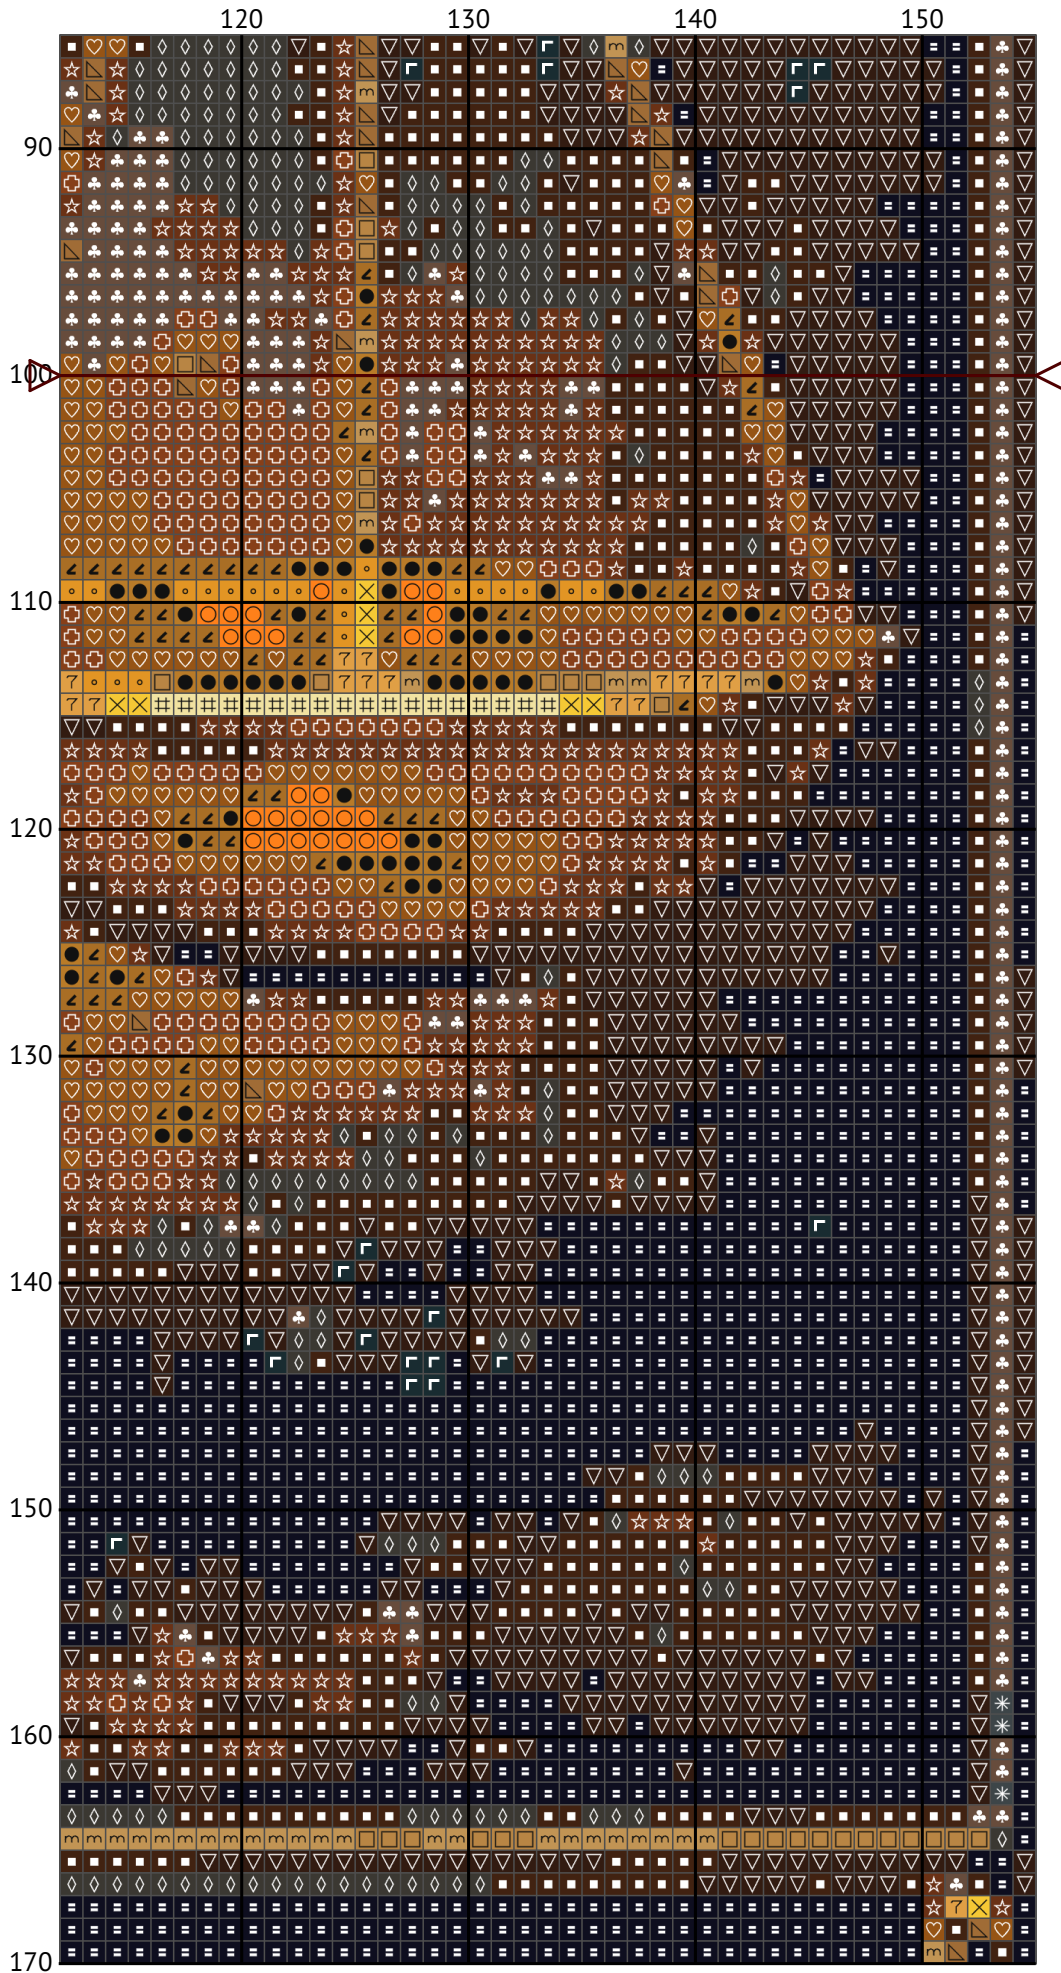

Знак зодіаку Терези

Схема вишивки хрестиком

Розмір: 155 x 200 хрестиків

Знак зодіаку Терези

Знак зодіаку Терези

Знак зодіаку Терези

Знак зодіаку Терези

Знак зодіаку Терези

Знак зодіаку Терези

Знак зодіаку Терези

Знак зодіаку Терези

Знак зодіаку Терези

Знак зодіаку Терези
Список ниток муліне DMC

N	Symbol	Number	Name	Stitches
1		 DMC 08	Driftwood - Dark	1277
2		 DMC 167	Yellow Beige - Very Dark	850
3		 DMC 317	Pewter Gray	243
4		 DMC 413	Pewter Gray - Dark	525
5		 DMC 422	Hazelnut Brown - Light	435
6		 DMC 433	Brown - Medium	1527
7		 DMC 434	Brown - Light	969
8		 DMC 676	Old Gold - Light	726
9		 DMC 680	Old Gold - Dark	658
10		 DMC 726	Topaz - Light	562
11		 DMC 728	Topaz	689
12		 DMC 729	Old Gold - Medium	693
13		 DMC 741	Tangerine - Medium	99
14		 DMC 782	Topaz - Dark	1418
15		 DMC 844	Beaver Gray - Ultra Dark	1845
16		 DMC 898	Coffee Brown - Very Dark	2154
17		 DMC 924	Gray Green - Very Dark	2321
18		 DMC 938	Coffee Brown - Ultra Dark	3087
19		 DMC 939	Navy Blue - Very Dark	10101
20		 DMC 3045	Yellow Beige - Dark	527
21		 DMC 3823	Yellow - Ultra Pale	294