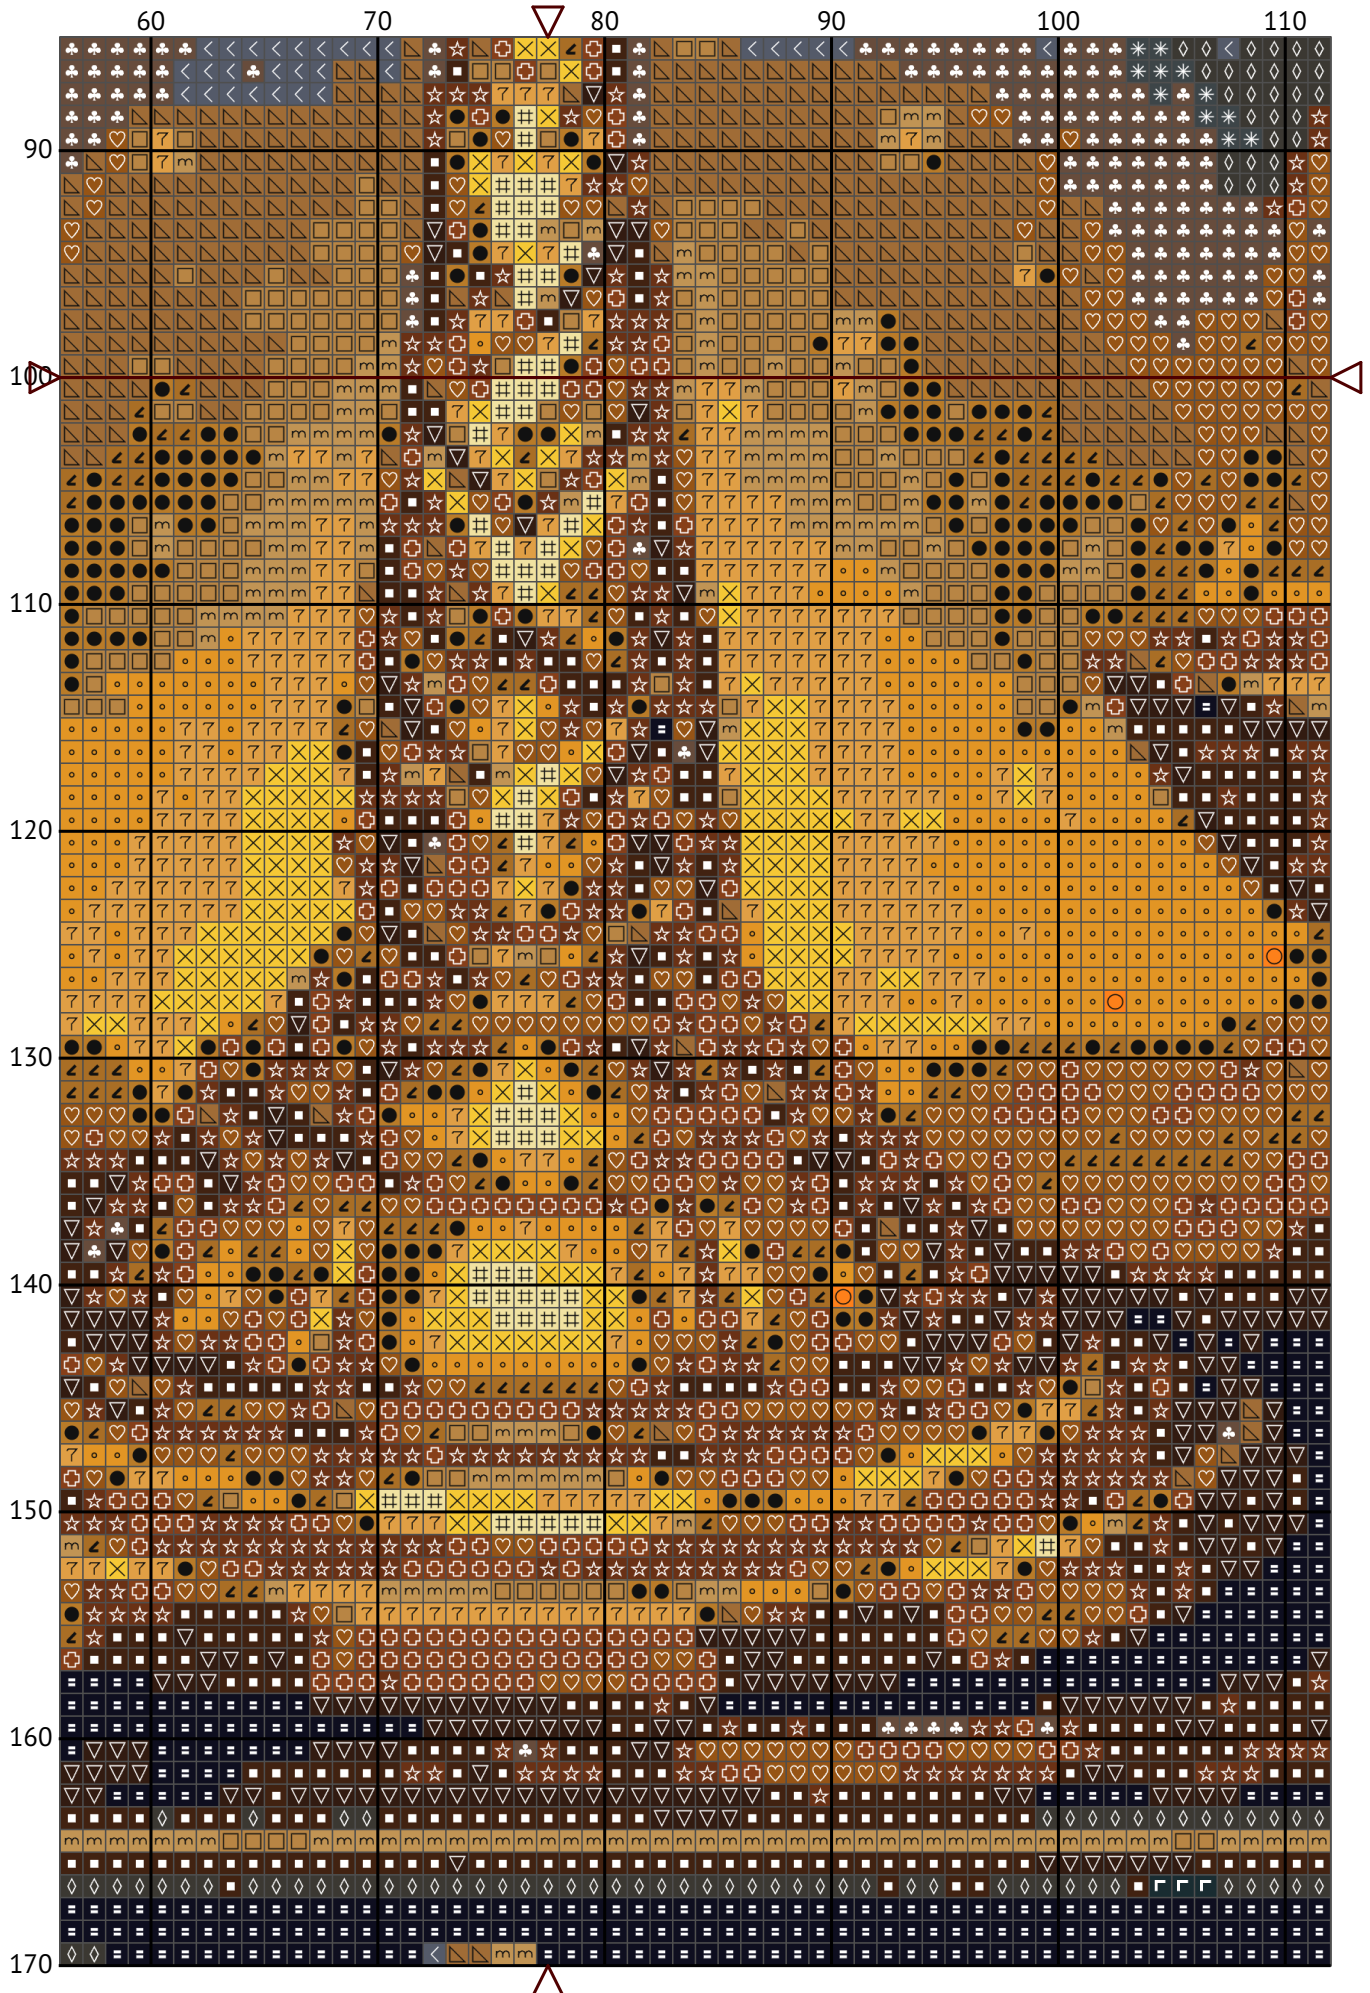

Знак зодіаку Терези

Схема вишивки хрестиком

Розмір: 155 x 200 хрестиків

Знак зодіаку Терези

Знак зодіаку Терези

Знак зодіаку Терези

Знак зодіаку Терези

Знак зодіаку Терези

Знак зодіаку Терези

Знак зодіаку Терези

Знак зодіаку Терези

Знак зодіаку Терези

Знак зодіаку Терези
Список ниток муліне DMC

N	Symbol	Number	Name	Stitches
1		 DMC 08	Driftwood - Dark	1277
2		 DMC 167	Yellow Beige - Very Dark	850
3		 DMC 317	Pewter Gray	243
4		 DMC 413	Pewter Gray - Dark	525
5		 DMC 422	Hazelnut Brown - Light	435
6		 DMC 433	Brown - Medium	1527
7		 DMC 434	Brown - Light	969
8		 DMC 676	Old Gold - Light	726
9		 DMC 680	Old Gold - Dark	658
10		 DMC 726	Topaz - Light	562
11		 DMC 728	Topaz	689
12		 DMC 729	Old Gold - Medium	693
13		 DMC 741	Tangerine - Medium	99
14		 DMC 782	Topaz - Dark	1418
15		 DMC 844	Beaver Gray - Ultra Dark	1845
16		 DMC 898	Coffee Brown - Very Dark	2154
17		 DMC 924	Gray Green - Very Dark	2321
18		 DMC 938	Coffee Brown - Ultra Dark	3087
19		 DMC 939	Navy Blue - Very Dark	10101
20		 DMC 3045	Yellow Beige - Dark	527
21		 DMC 3823	Yellow - Ultra Pale	294