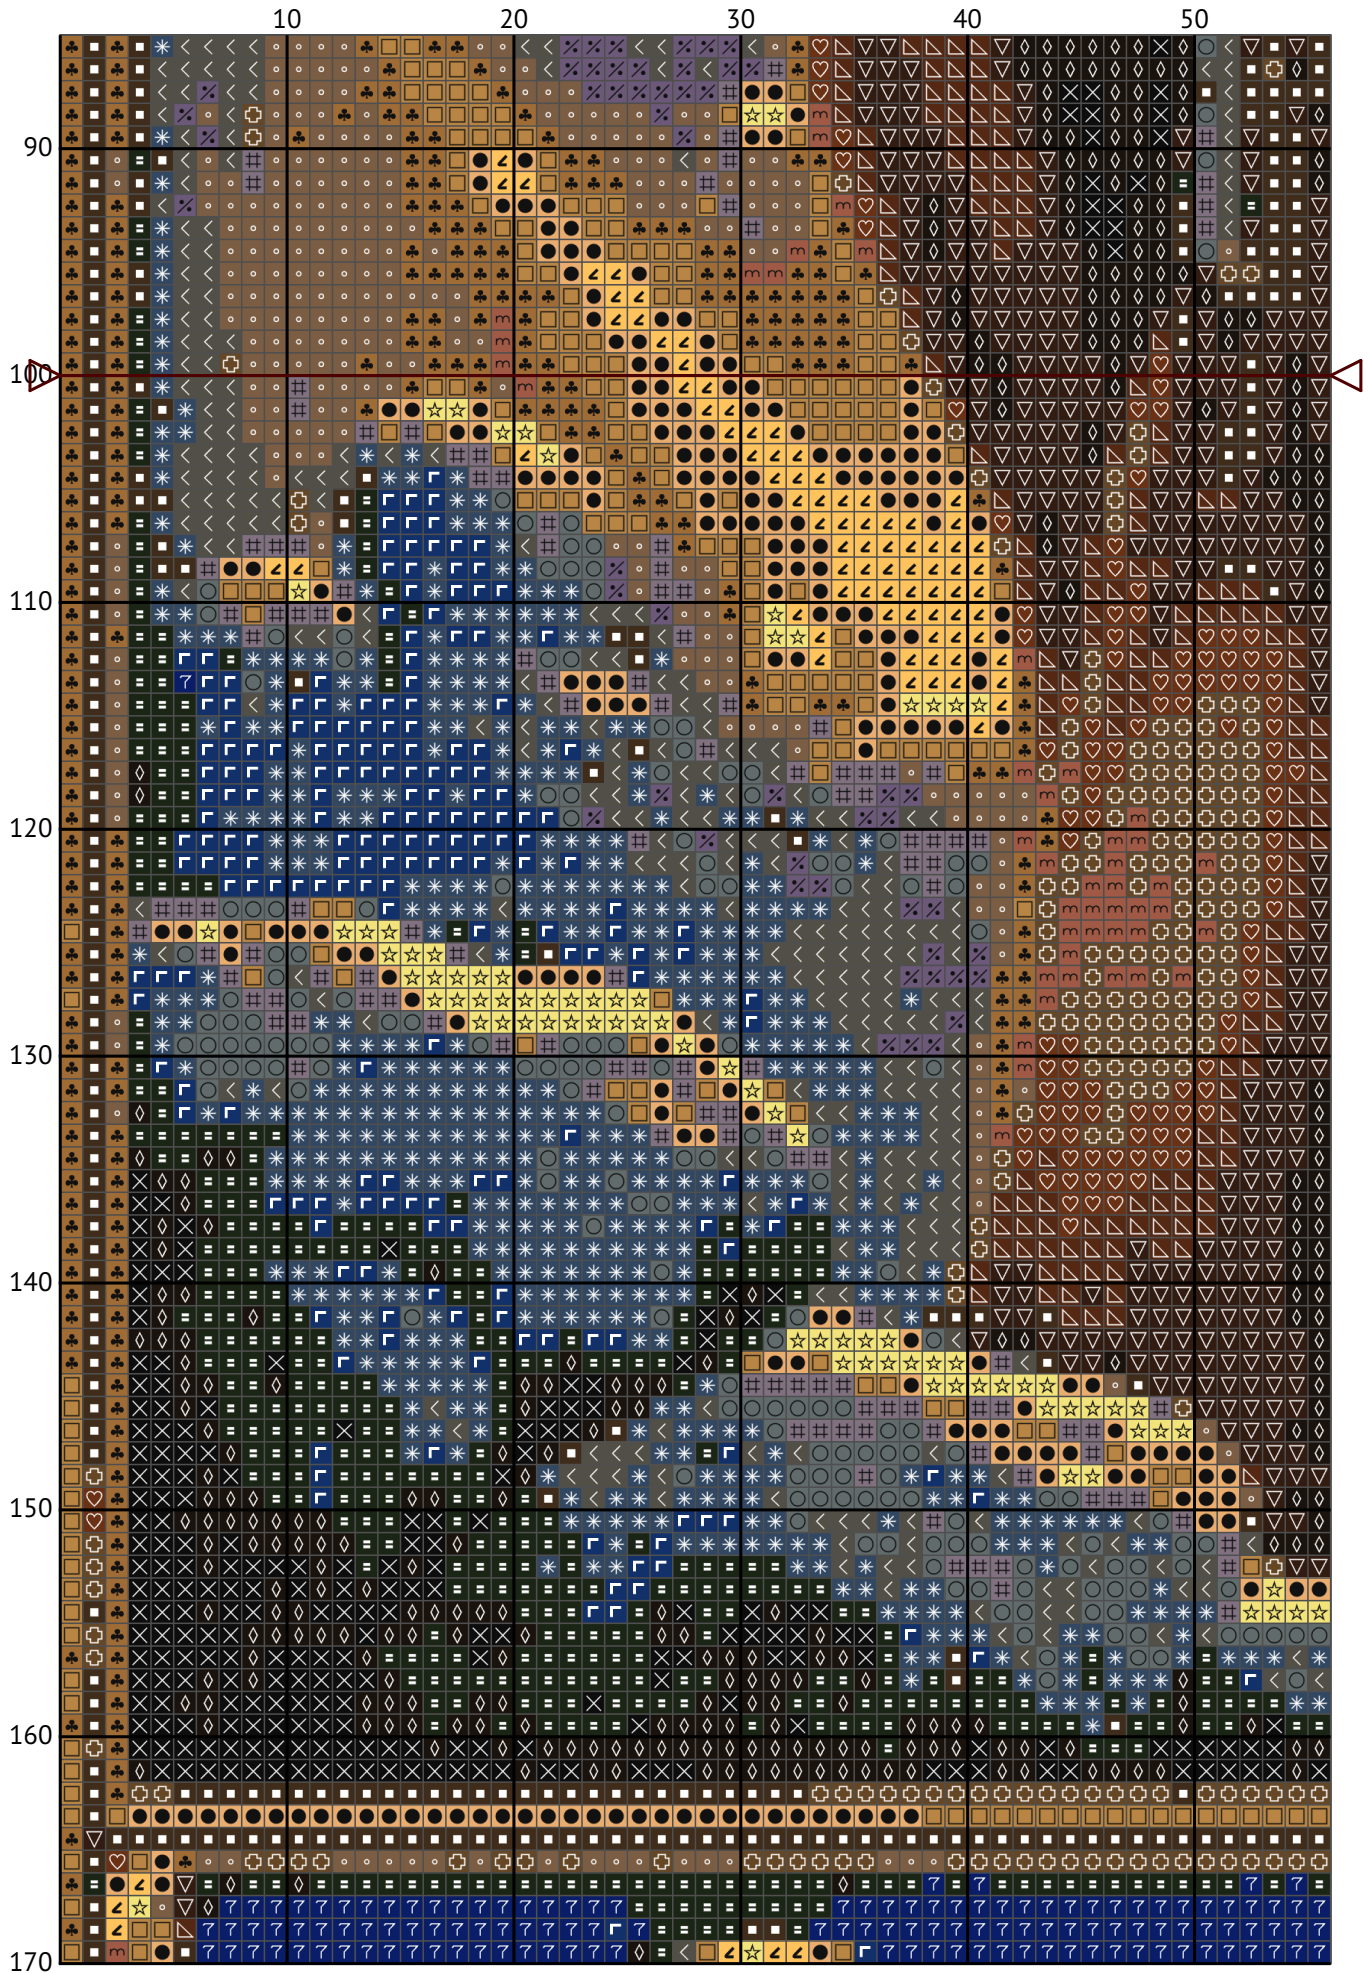

# Знак зодіаку Стрілець

Схема вишивки хрестиком

Розмір: 151 x 200 хрестиків

Знак зодіаку Стрілець

Знак зодіаку Стрілець

Знак зодіаку Стрілець

Знак зодіаку Стрілець

Знак зодіаку Стрілець

Знак зодіаку Стрілець

Знак зодіаку Стрілець

Знак зодіаку Стрілець

Знак зодіаку Стрілець

Знак зодіаку Стрілець  
Список ниток муліне DMC

N	Symbol	Number	Name	Stitches
1			DMC 19 Autumn Gold - Medium Light	419
2			DMC 28 Eggplant - Medium Light	255
3			DMC 167 Yellow Beige - Very Dark	1092
4			DMC 169 Pewter - Light	599
5			DMC 310 Black	827
6			DMC 433 Brown - Medium	1350
7			DMC 610 Drab Brown - Dark	1563
8			DMC 645 Beaver Gray - Very Dark	954
9			DMC 801 Coffee Brown - Dark	2408
10			DMC 820 Royal Blue - Very Dark	3736
11			DMC 840 Beige Brown - Medium	936
12			DMC 930 Antique Blue - Dark	2269
13			DMC 934 Avocado Green - Black	1342
14			DMC 938 Coffee Brown - Ultra Dark	2874
15			DMC 3042 Antique Violet - Light	407
16			DMC 3045 Yellow Beige - Dark	1384
17			DMC 3078 Golden Yellow - Very Light	541
18			DMC 3371 Black Brown	2865
19			DMC 3772 Desert Sand - Very Dark	540
20			DMC 3781 Mocha Brown - Dark	935
21			DMC 3842 Wedgwood - Very Dark	1805
22			DMC 3856 Mahogany - Ultra Very Light	1099