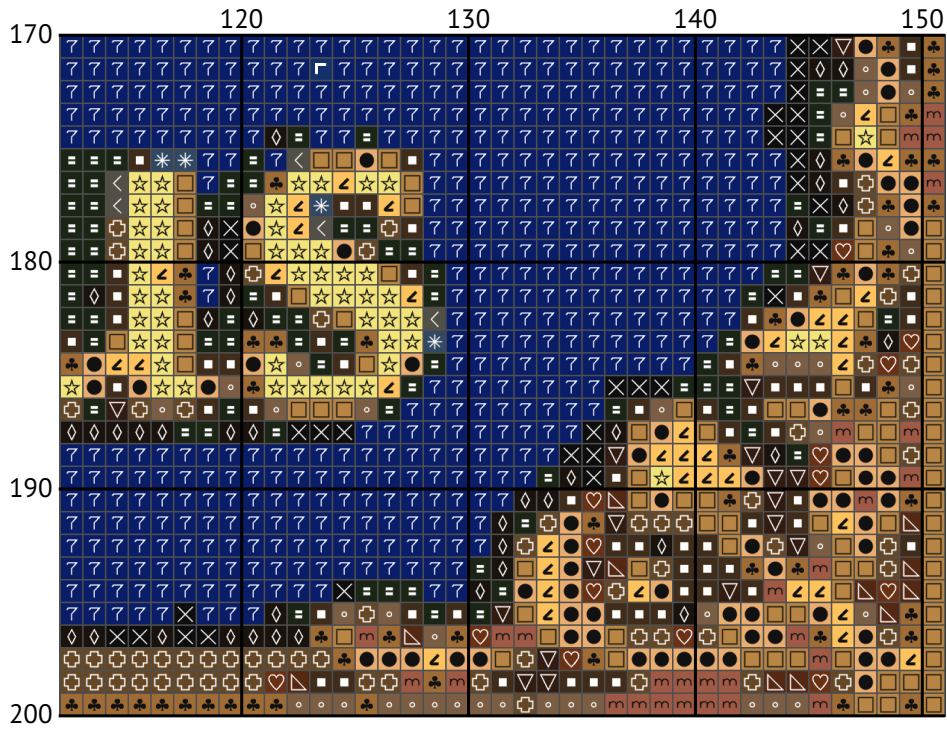

# Знак зодіаку Стрілець

Схема вишивки хрестиком

Розмір: 151 x 200 хрестиків

Знак зодіаку Стрілець

Знак зодіаку Стрілець

Знак зодіаку Стрілець

Знак зодіаку Стрілець

Знак зодіаку Стрілець

Знак зодіаку Стрілець

Знак зодіаку Стрілець

Знак зодіаку Стрілець

Знак зодіаку Стрілець

Знак зодіаку Стрілець  
Список ниток муліне DMC

N	Symbol	Number	Name	Stitches
1			DMC 19 Autumn Gold - Medium Light	419
2			DMC 28 Eggplant - Medium Light	255
3			DMC 167 Yellow Beige - Very Dark	1092
4			DMC 169 Pewter - Light	599
5			DMC 310 Black	827
6			DMC 433 Brown - Medium	1350
7			DMC 610 Drab Brown - Dark	1563
8			DMC 645 Beaver Gray - Very Dark	954
9			DMC 801 Coffee Brown - Dark	2408
10			DMC 820 Royal Blue - Very Dark	3736
11			DMC 840 Beige Brown - Medium	936
12			DMC 930 Antique Blue - Dark	2269
13			DMC 934 Avocado Green - Black	1342
14			DMC 938 Coffee Brown - Ultra Dark	2874
15			DMC 3042 Antique Violet - Light	407
16			DMC 3045 Yellow Beige - Dark	1384
17			DMC 3078 Golden Yellow - Very Light	541
18			DMC 3371 Black Brown	2865
19			DMC 3772 Desert Sand - Very Dark	540
20			DMC 3781 Mocha Brown - Dark	935
21			DMC 3842 Wedgwood - Very Dark	1805
22			DMC 3856 Mahogany - Ultra Very Light	1099