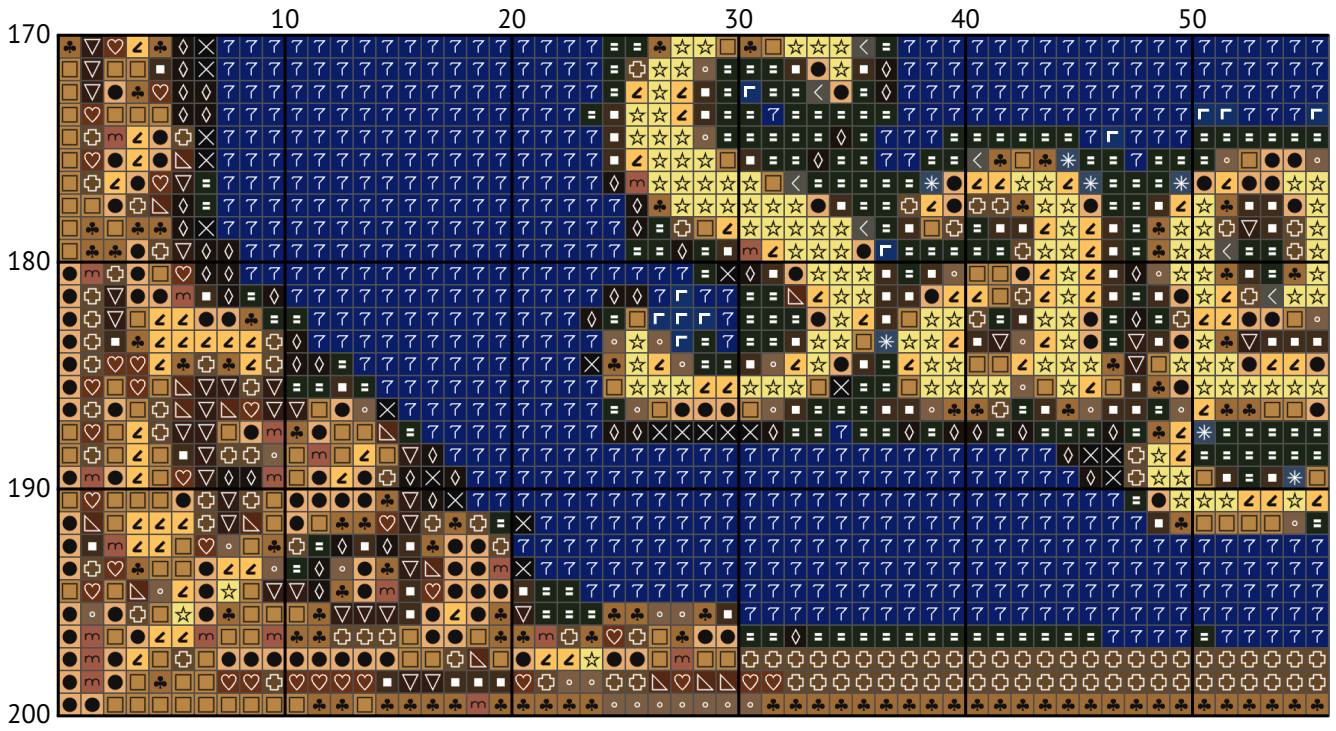

# Знак зодіаку Стрілець

Схема вишивки хрестиком

Розмір: 151 x 200 хрестиків

Знак зодіаку Стрілець

Знак зодіаку Стрілець

Знак зодіаку Стрілець

Знак зодіаку Стрілець

Знак зодіаку Стрілець

Знак зодіаку Стрілець

Знак зодіаку Стрілець

Знак зодіаку Стрілець

Знак зодіаку Стрілець

Знак зодіаку Стрілець  
Список ниток муліне DMC

N	Symbol	Number	Name	Stitches
1			DMC 19 Autumn Gold - Medium Light	419
2			DMC 28 Eggplant - Medium Light	255
3			DMC 167 Yellow Beige - Very Dark	1092
4			DMC 169 Pewter - Light	599
5			DMC 310 Black	827
6			DMC 433 Brown - Medium	1350
7			DMC 610 Drab Brown - Dark	1563
8			DMC 645 Beaver Gray - Very Dark	954
9			DMC 801 Coffee Brown - Dark	2408
10			DMC 820 Royal Blue - Very Dark	3736
11			DMC 840 Beige Brown - Medium	936
12			DMC 930 Antique Blue - Dark	2269
13			DMC 934 Avocado Green - Black	1342
14			DMC 938 Coffee Brown - Ultra Dark	2874
15			DMC 3042 Antique Violet - Light	407
16			DMC 3045 Yellow Beige - Dark	1384
17			DMC 3078 Golden Yellow - Very Light	541
18			DMC 3371 Black Brown	2865
19			DMC 3772 Desert Sand - Very Dark	540
20			DMC 3781 Mocha Brown - Dark	935
21			DMC 3842 Wedgwood - Very Dark	1805
22			DMC 3856 Mahogany - Ultra Very Light	1099