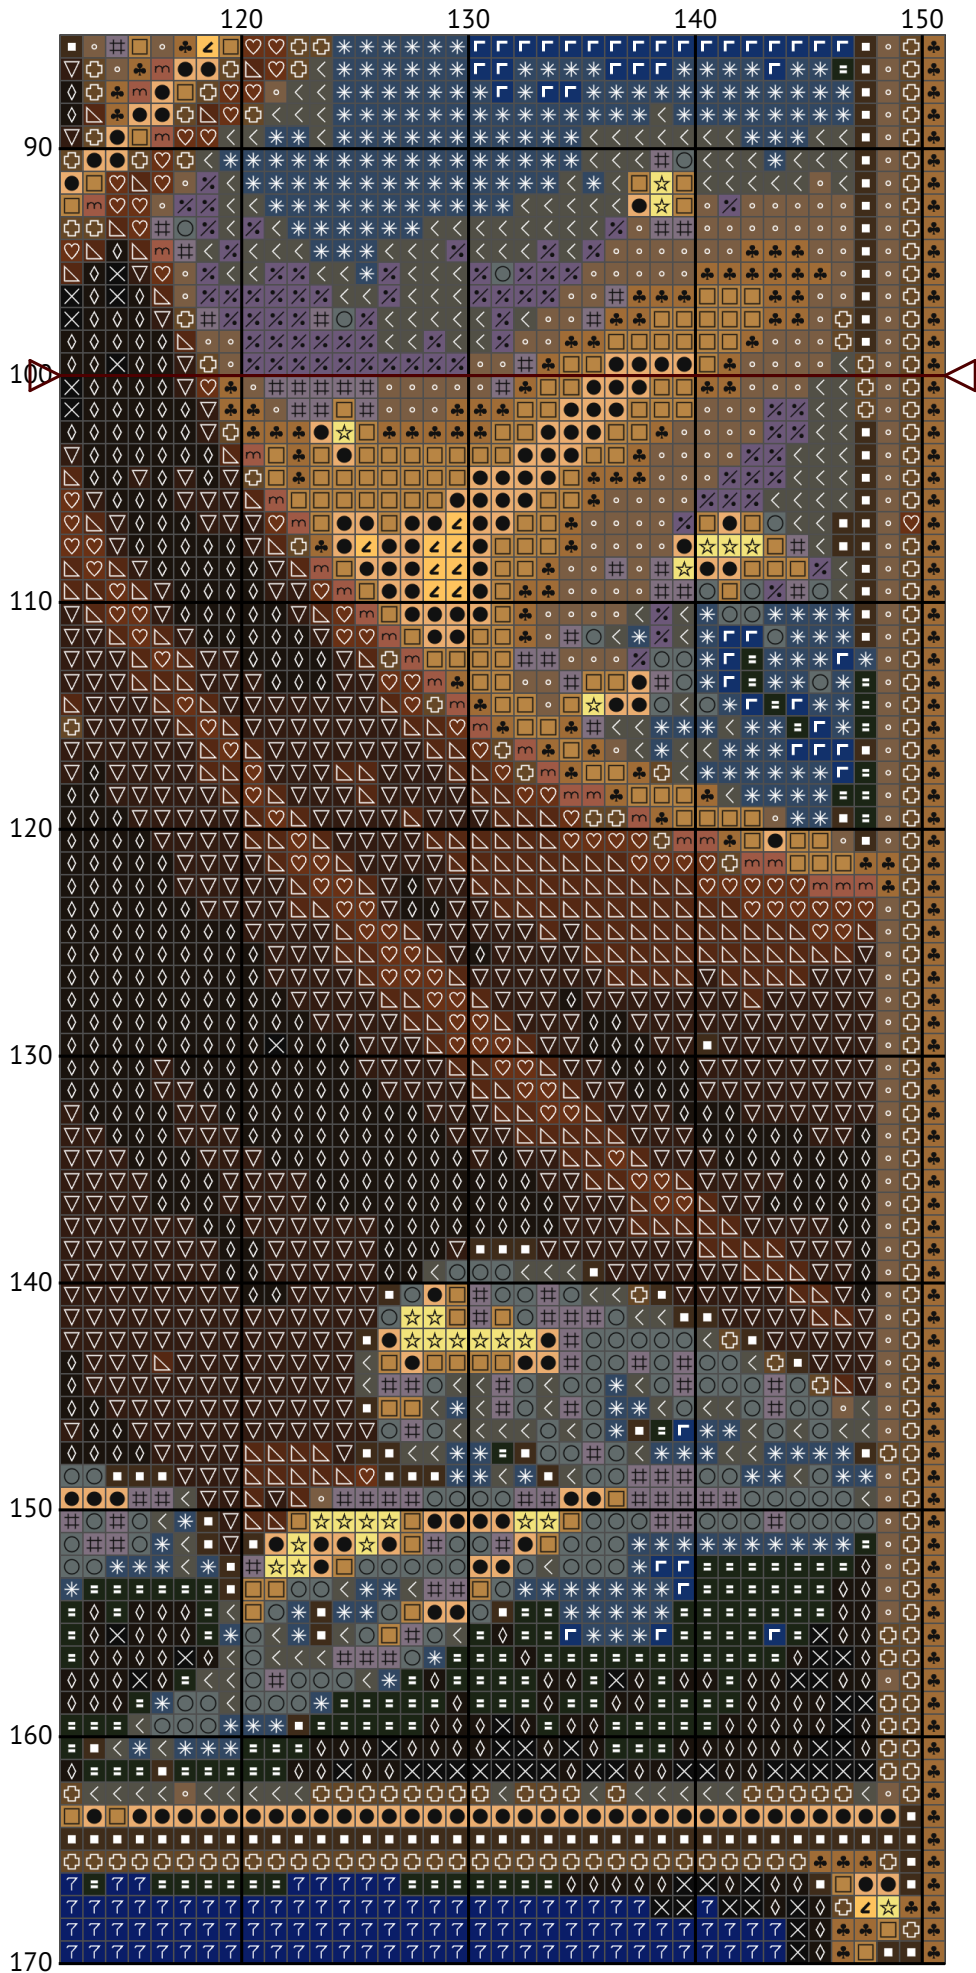

# Знак зодіаку Стрілець

Схема вишивки хрестиком

Розмір: 151 x 200 хрестиків

Знак зодіаку Стрілець

Знак зодіаку Стрілець

Знак зодіаку Стрілець

Знак зодіаку Стрілець

Знак зодіаку Стрілець

Знак зодіаку Стрілець

Знак зодіаку Стрілець

Знак зодіаку Стрілець

Знак зодіаку Стрілець

Знак зодіаку Стрілець  
Список ниток муліне DMC

N	Symbol	Number	Name	Stitches
1			DMC 19 Autumn Gold - Medium Light	419
2			DMC 28 Eggplant - Medium Light	255
3			DMC 167 Yellow Beige - Very Dark	1092
4			DMC 169 Pewter - Light	599
5			DMC 310 Black	827
6			DMC 433 Brown - Medium	1350
7			DMC 610 Drab Brown - Dark	1563
8			DMC 645 Beaver Gray - Very Dark	954
9			DMC 801 Coffee Brown - Dark	2408
10			DMC 820 Royal Blue - Very Dark	3736
11			DMC 840 Beige Brown - Medium	936
12			DMC 930 Antique Blue - Dark	2269
13			DMC 934 Avocado Green - Black	1342
14			DMC 938 Coffee Brown - Ultra Dark	2874
15			DMC 3042 Antique Violet - Light	407
16			DMC 3045 Yellow Beige - Dark	1384
17			DMC 3078 Golden Yellow - Very Light	541
18			DMC 3371 Black Brown	2865
19			DMC 3772 Desert Sand - Very Dark	540
20			DMC 3781 Mocha Brown - Dark	935
21			DMC 3842 Wedgwood - Very Dark	1805
22			DMC 3856 Mahogany - Ultra Very Light	1099