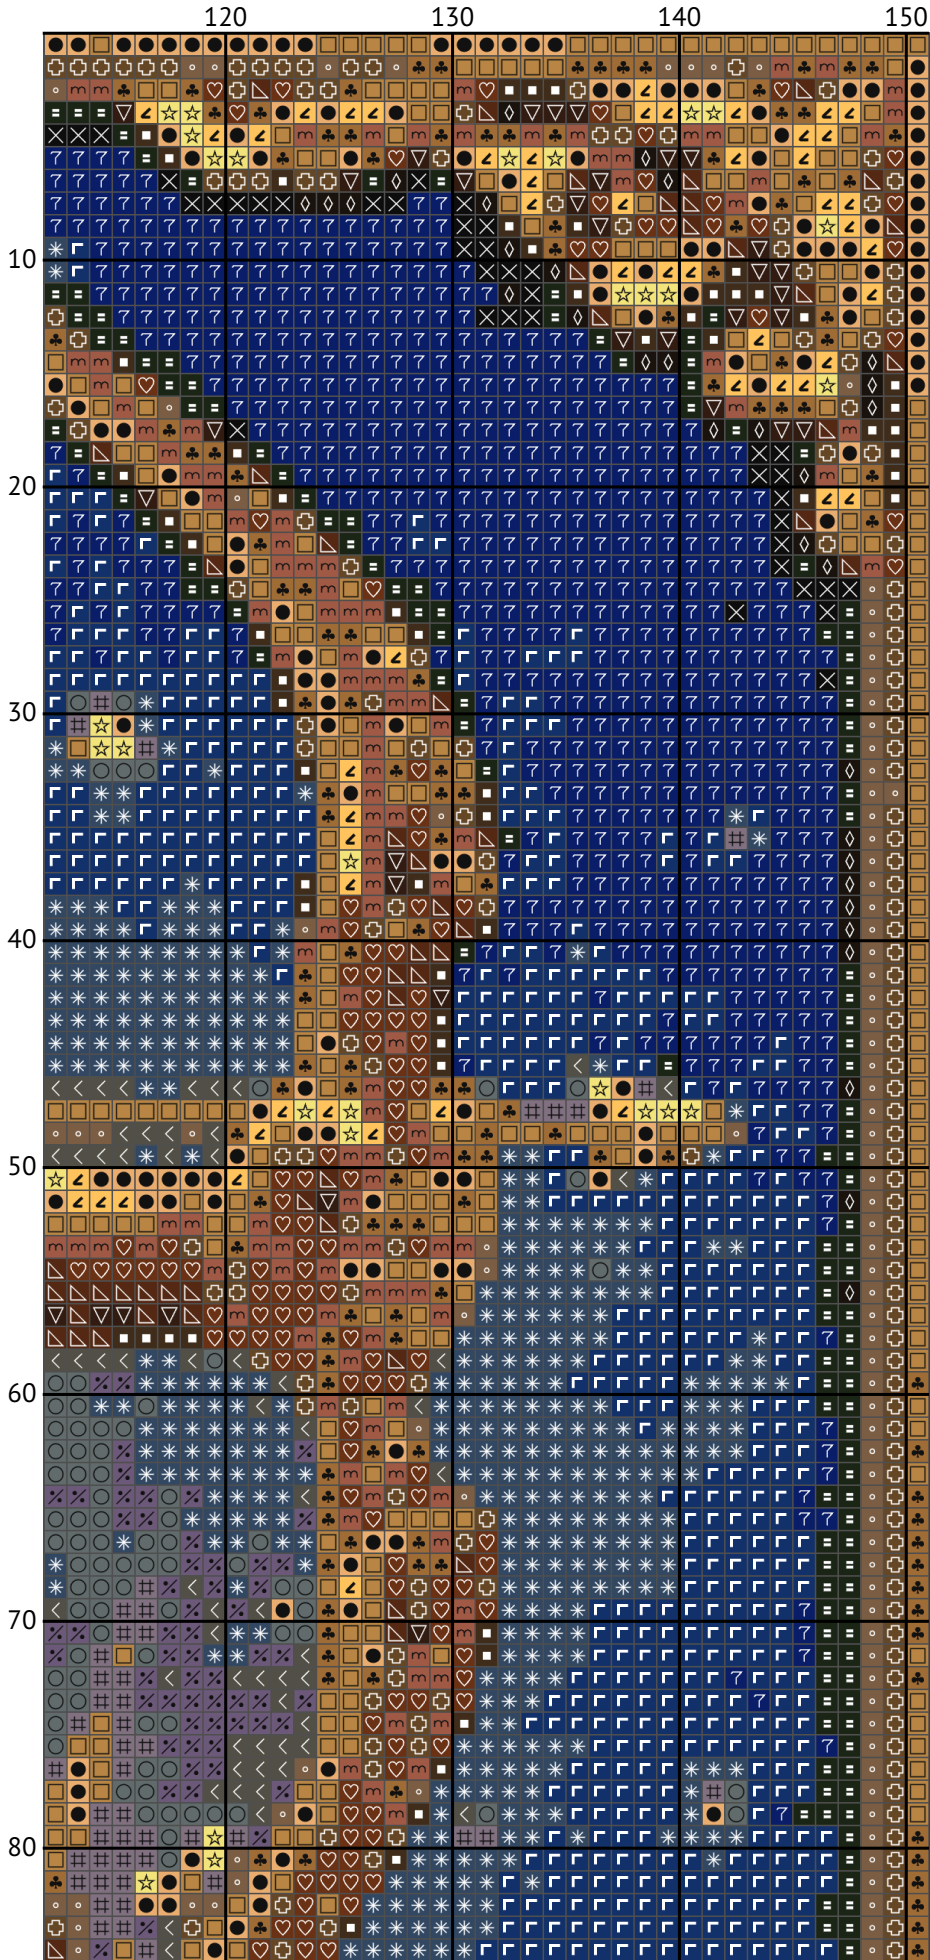

# Знак зодіаку Стрілець

Схема вишивки хрестиком

Розмір: 151 x 200 хрестиків

Знак зодіаку Стрілець

Знак зодіаку Стрілець

Знак зодіаку Стрілець

Знак зодіаку Стрілець

Знак зодіаку Стрілець

Знак зодіаку Стрілець

Знак зодіаку Стрілець

Знак зодіаку Стрілець

Знак зодіаку Стрілець

Знак зодіаку Стрілець  
Список ниток муліне DMC

N	Symbol	Number	Name	Stitches
1			DMC 19 Autumn Gold - Medium Light	419
2			DMC 28 Eggplant - Medium Light	255
3			DMC 167 Yellow Beige - Very Dark	1092
4			DMC 169 Pewter - Light	599
5			DMC 310 Black	827
6			DMC 433 Brown - Medium	1350
7			DMC 610 Drab Brown - Dark	1563
8			DMC 645 Beaver Gray - Very Dark	954
9			DMC 801 Coffee Brown - Dark	2408
10			DMC 820 Royal Blue - Very Dark	3736
11			DMC 840 Beige Brown - Medium	936
12			DMC 930 Antique Blue - Dark	2269
13			DMC 934 Avocado Green - Black	1342
14			DMC 938 Coffee Brown - Ultra Dark	2874
15			DMC 3042 Antique Violet - Light	407
16			DMC 3045 Yellow Beige - Dark	1384
17			DMC 3078 Golden Yellow - Very Light	541
18			DMC 3371 Black Brown	2865
19			DMC 3772 Desert Sand - Very Dark	540
20			DMC 3781 Mocha Brown - Dark	935
21			DMC 3842 Wedgwood - Very Dark	1805
22			DMC 3856 Mahogany - Ultra Very Light	1099