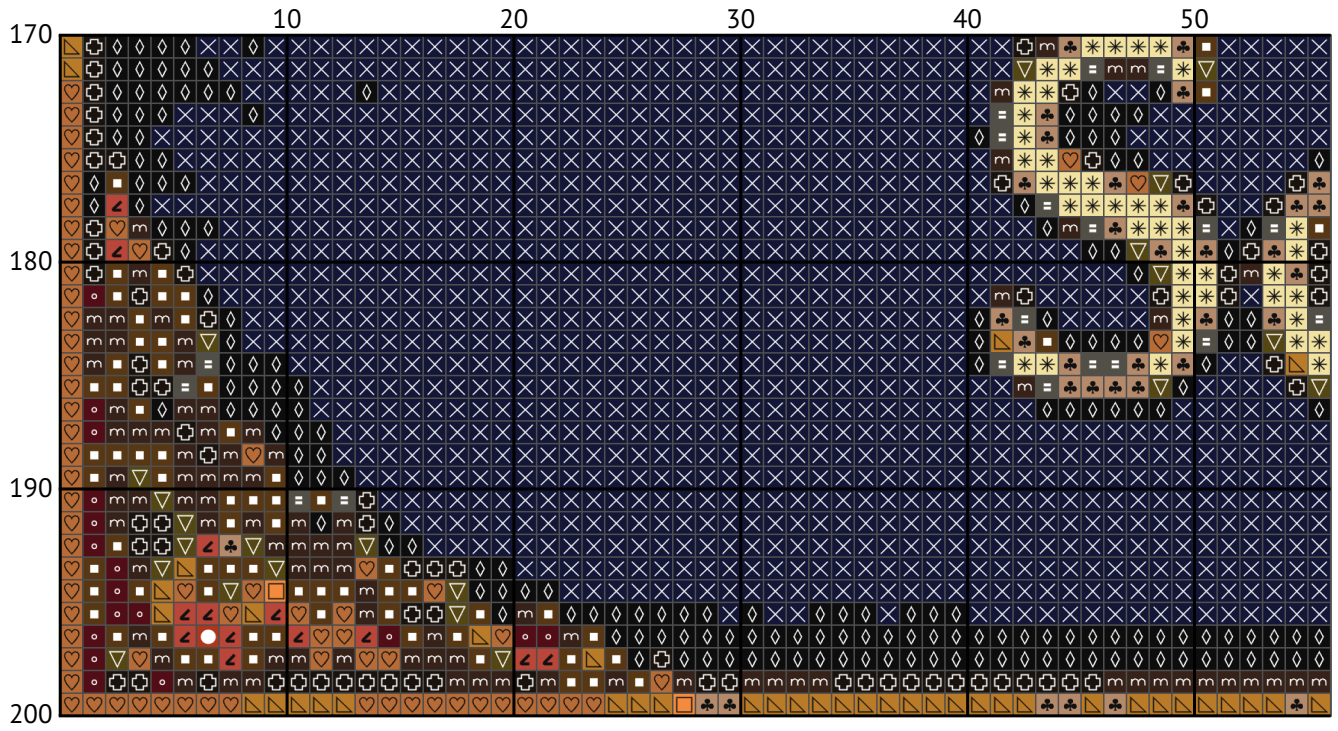

Знак зодіаку Скорпіон

Схема вишивки хрестиком

Розмір: 151 x 200 хрестиків

Знак зодіаку Скорпіон

Знак зодіаку Скорпіон

Знак зодіаку Скорпіон

Знак зодіаку Скорпіон

Знак зодіаку Скорпіон

Знак зодіаку Скорпіон

Знак зодіаку Скорпіон

Знак зодіаку Скорпіон

Знак зодіаку Скорпіон

Знак зодіаку Скорпіон
Список ниток муліне DMC

N	Symbol	Number	Name	Stitches
1		 DMC 310	Black	7187
2		 DMC 356	Terra Cotta - Medium	986
3		 DMC 436	Tan	1124
4		 DMC 445	Lemon - Light	5
5		 DMC 645	Beaver Gray - Very Dark	220
6		 DMC 729	Old Gold - Medium	379
7		 DMC 730	Olive Green - Very Dark	230
8		 DMC 741	Tangerine - Medium	267
9		 DMC 814	Garnet - Dark	2169
10		 DMC 823	Navy Blue - Dark	3600
11		 DMC 838	Beige Brown - Very Dark	4293
12		 DMC 869	Hazelnut Brown - Very Dark	1612
13		 DMC 919	Red Copper	1040
14		 DMC 920	Copper - Medium	983
15		 DMC 3371	Black Brown	3618
16		 DMC 3777	Terra Cotta - Very Dark	1054
17		 DMC 3823	Yellow - Ultra Pale	345
18		 DMC 3854	Autumn Gold - Medium	874
19		 DMC 3864	Mocha Beige - Light	214