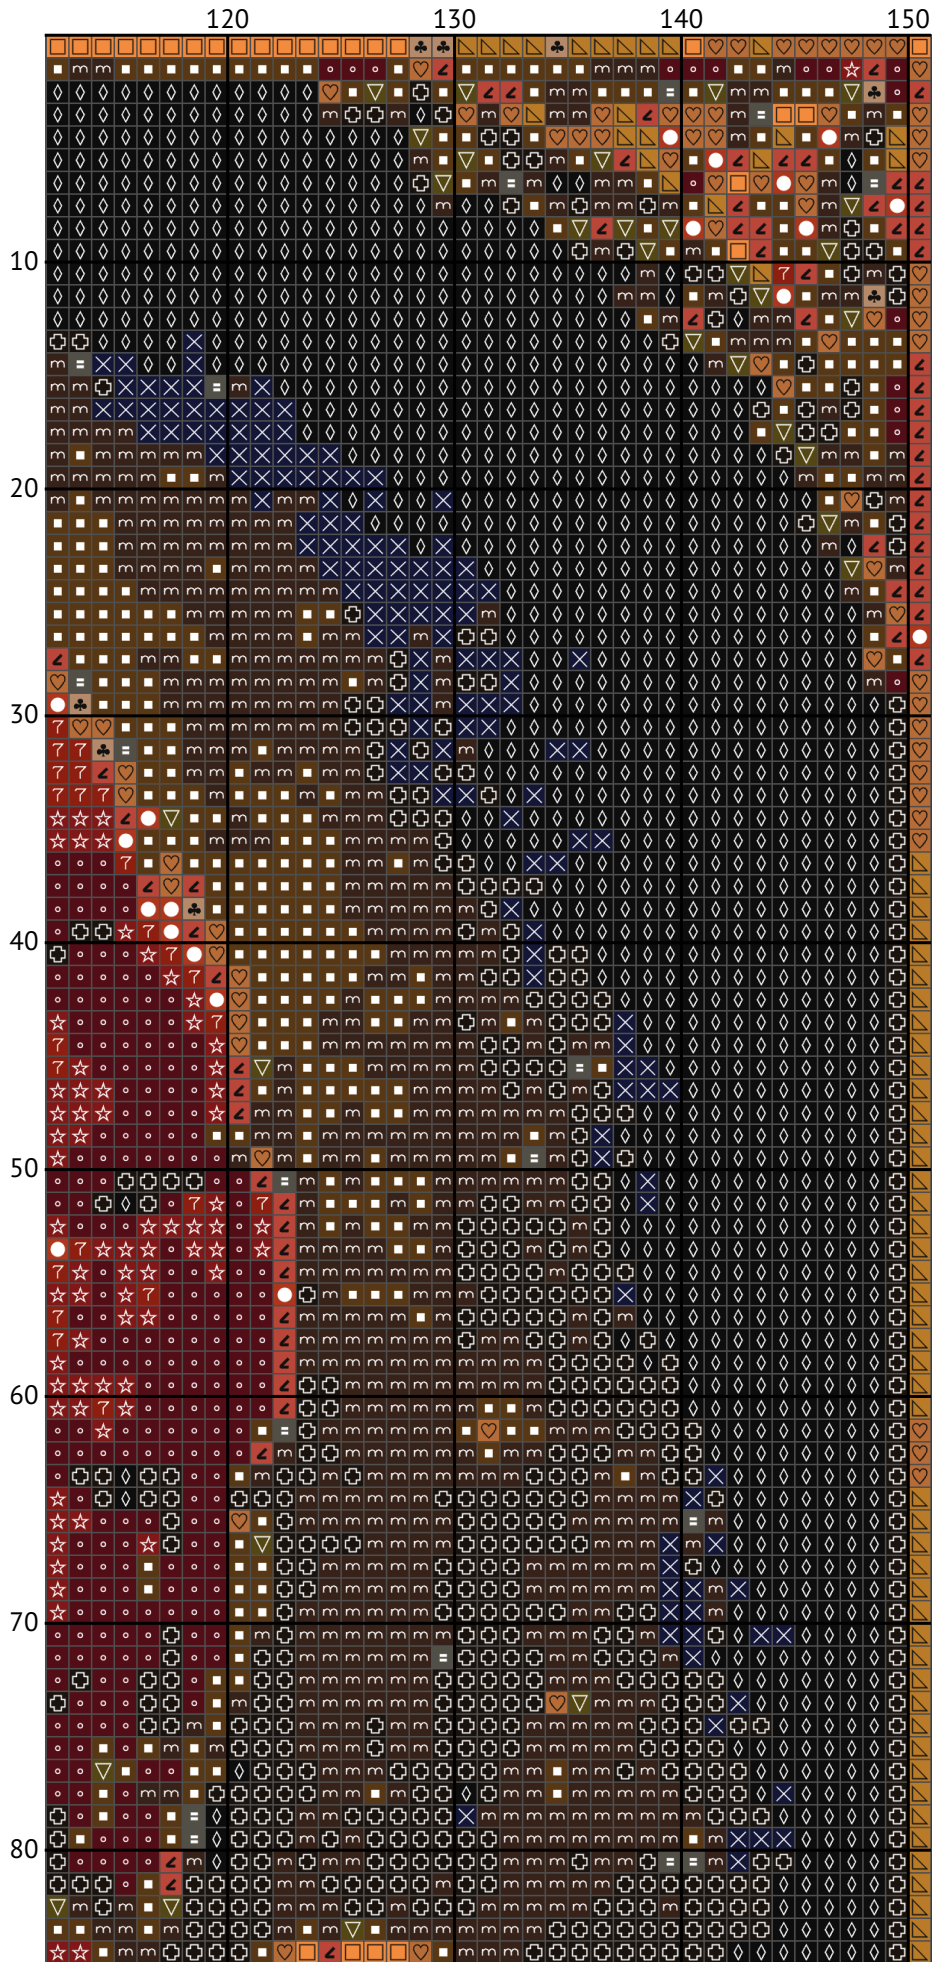

Знак зодіаку Скорпіон

Схема вишивки хрестиком

Розмір: 151 x 200 хрестиків

Знак зодіаку Скорпіон

Знак зодіаку Скорпіон

Знак зодіаку Скорпіон

Знак зодіаку Скорпіон

Знак зодіаку Скорпіон

Знак зодіаку Скорпіон

Знак зодіаку Скорпіон

Знак зодіаку Скорпіон

Знак зодіаку Скорпіон

Знак зодіаку Скорпіон
Список ниток муліне DMC

N	Symbol	Number	Name	Stitches
1		 DMC 310	Black	7187
2		 DMC 356	Terra Cotta - Medium	986
3		 DMC 436	Tan	1124
4		 DMC 445	Lemon - Light	5
5		 DMC 645	Beaver Gray - Very Dark	220
6		 DMC 729	Old Gold - Medium	379
7		 DMC 730	Olive Green - Very Dark	230
8		 DMC 741	Tangerine - Medium	267
9		 DMC 814	Garnet - Dark	2169
10		 DMC 823	Navy Blue - Dark	3600
11		 DMC 838	Beige Brown - Very Dark	4293
12		 DMC 869	Hazelnut Brown - Very Dark	1612
13		 DMC 919	Red Copper	1040
14		 DMC 920	Copper - Medium	983
15		 DMC 3371	Black Brown	3618
16		 DMC 3777	Terra Cotta - Very Dark	1054
17		 DMC 3823	Yellow - Ultra Pale	345
18		 DMC 3854	Autumn Gold - Medium	874
19		 DMC 3864	Mocha Beige - Light	214