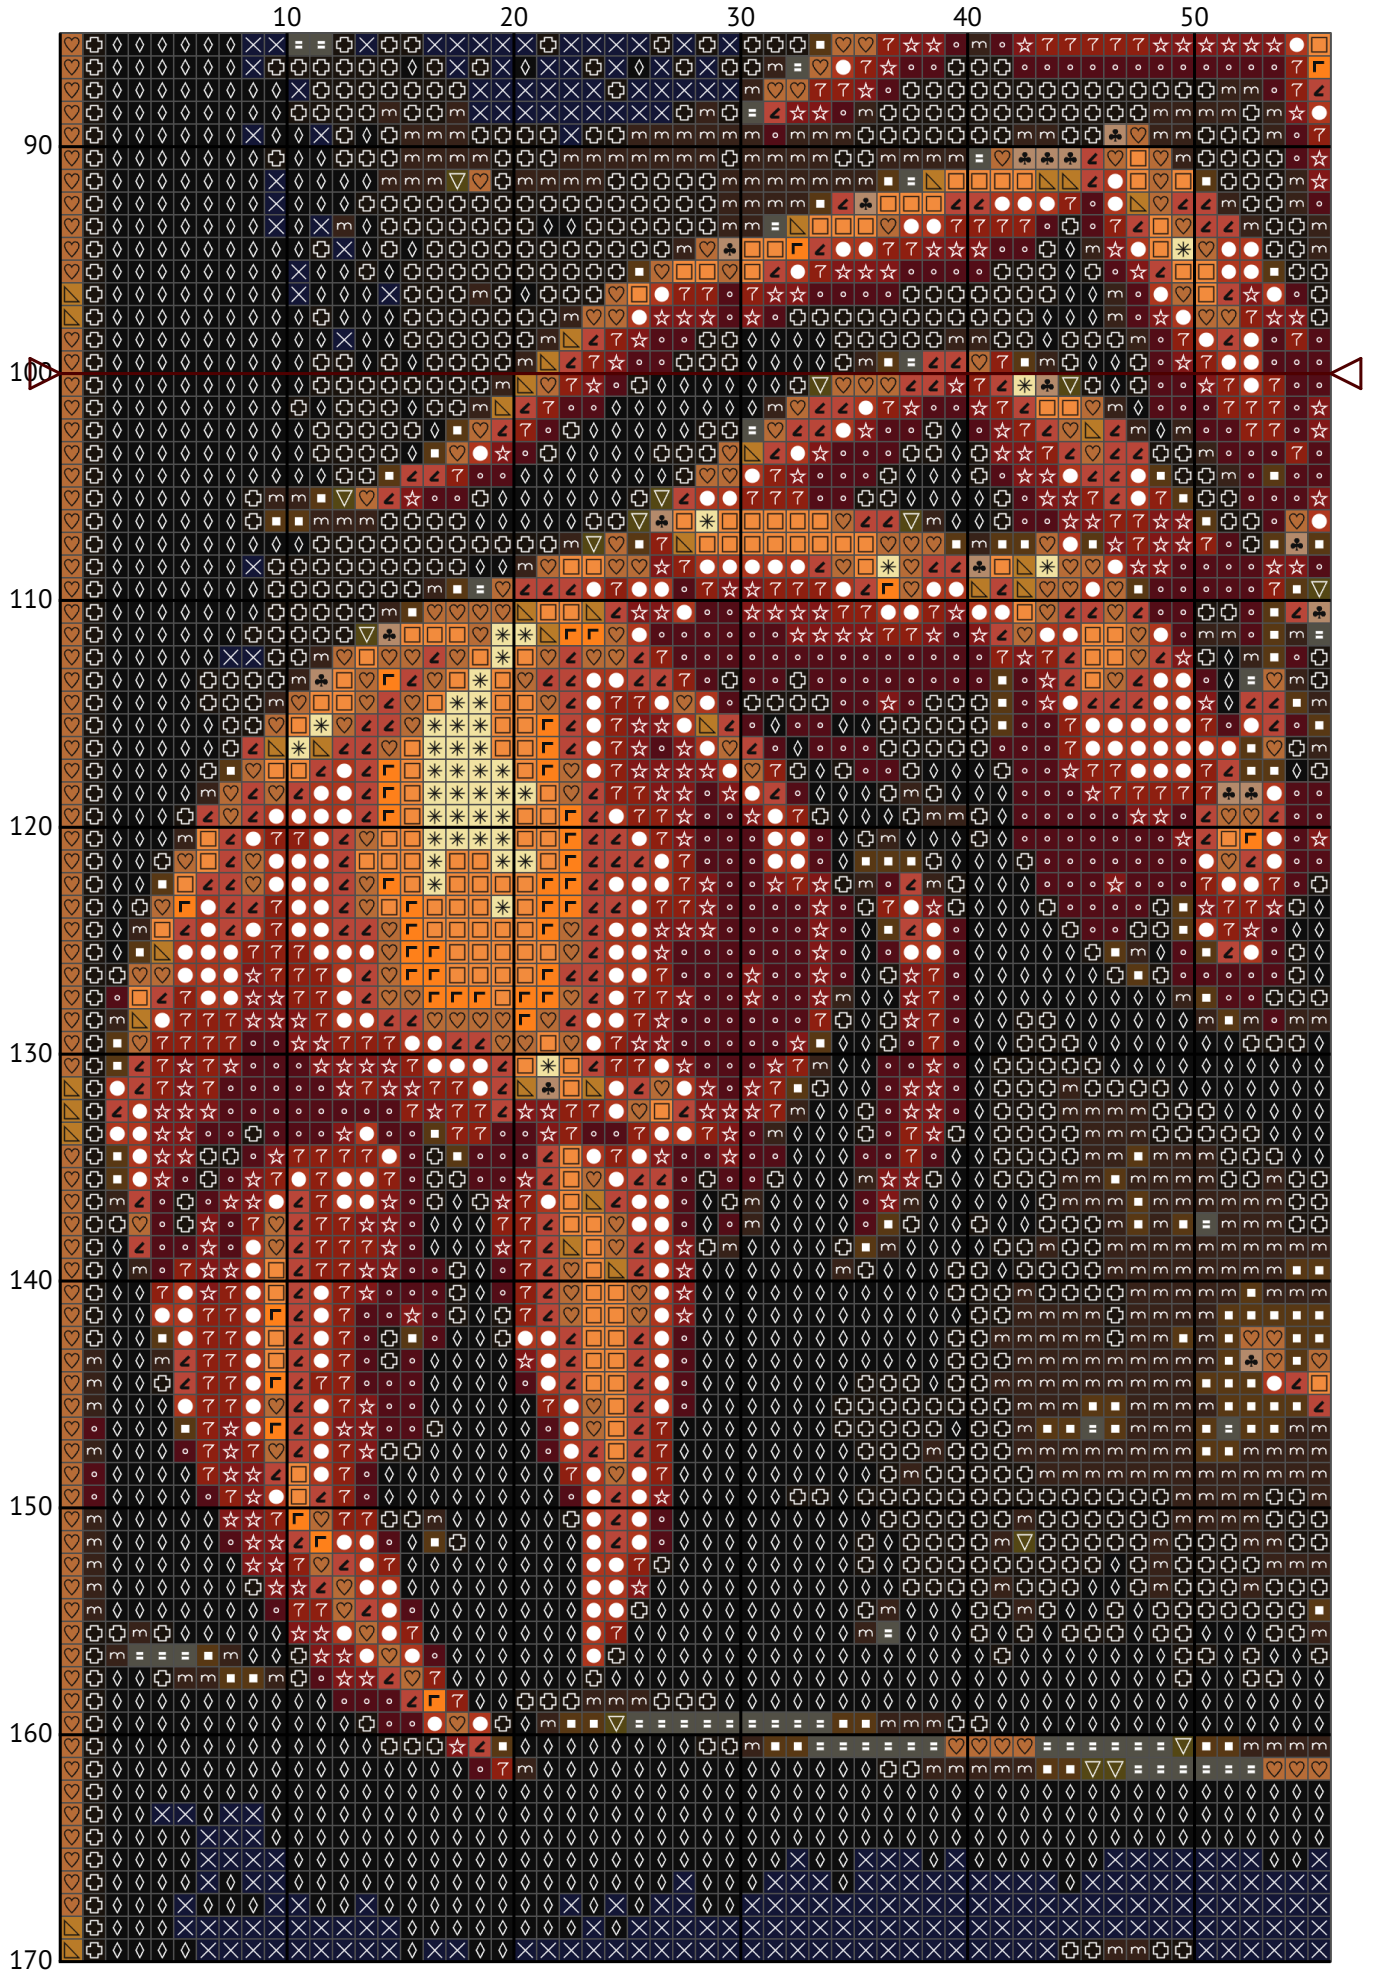

Знак зодіаку Скорпіон

Схема вишивки хрестиком

Розмір: 151 x 200 хрестиків

Знак зодіаку Скорпіон

Знак зодіаку Скорпіон

Знак зодіаку Скорпіон

Знак зодіаку Скорпіон

Знак зодіаку Скорпіон

Знак зодіаку Скорпіон

Знак зодіаку Скорпіон

Знак зодіаку Скорпіон

Знак зодіаку Скорпіон

Знак зодіаку Скорпіон
Список ниток муліне DMC

N	Symbol	Number	Name	Stitches
1		 DMC 310	Black	7187
2		 DMC 356	Terra Cotta - Medium	986
3		 DMC 436	Tan	1124
4		 DMC 445	Lemon - Light	5
5		 DMC 645	Beaver Gray - Very Dark	220
6		 DMC 729	Old Gold - Medium	379
7		 DMC 730	Olive Green - Very Dark	230
8		 DMC 741	Tangerine - Medium	267
9		 DMC 814	Garnet - Dark	2169
10		 DMC 823	Navy Blue - Dark	3600
11		 DMC 838	Beige Brown - Very Dark	4293
12		 DMC 869	Hazelnut Brown - Very Dark	1612
13		 DMC 919	Red Copper	1040
14		 DMC 920	Copper - Medium	983
15		 DMC 3371	Black Brown	3618
16		 DMC 3777	Terra Cotta - Very Dark	1054
17		 DMC 3823	Yellow - Ultra Pale	345
18		 DMC 3854	Autumn Gold - Medium	874
19		 DMC 3864	Mocha Beige - Light	214