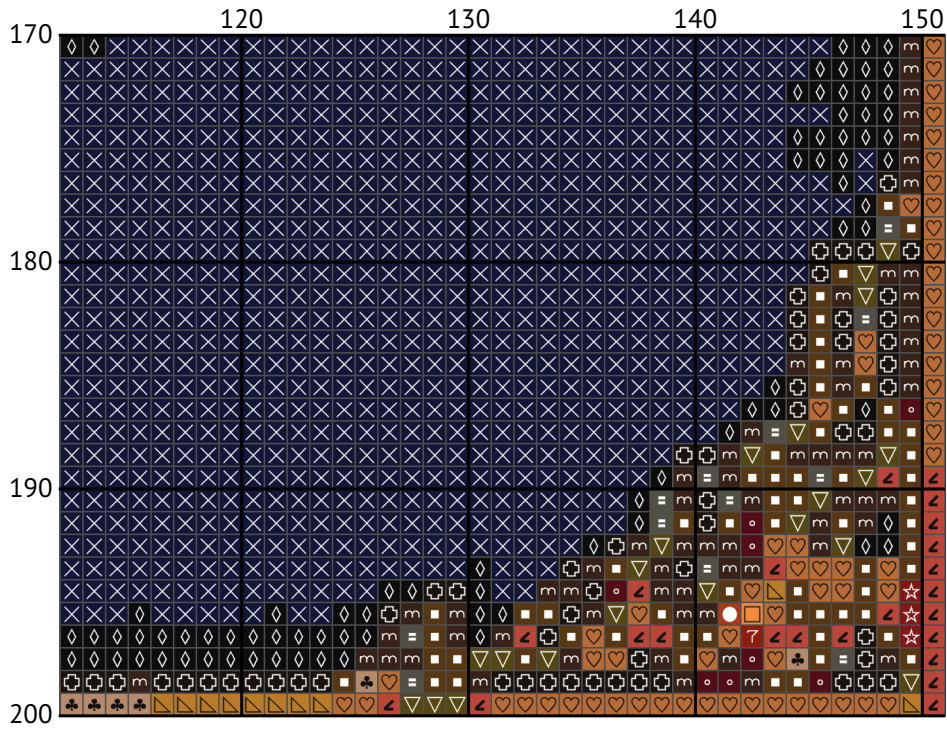

Знак зодіаку Скорпіон

Схема вишивки хрестиком

Розмір: 151 x 200 хрестиків

Знак зодіаку Скорпіон

Знак зодіаку Скорпіон

Знак зодіаку Скорпіон

Знак зодіаку Скорпіон

Знак зодіаку Скорпіон

Знак зодіаку Скорпіон

Знак зодіаку Скорпіон

Знак зодіаку Скорпіон

Знак зодіаку Скорпіон

Знак зодіаку Скорпіон
Список ниток муліне DMC

N	Symbol	Number	Name	Stitches
1		 DMC 310	Black	7187
2		 DMC 356	Terra Cotta - Medium	986
3		 DMC 436	Tan	1124
4		 DMC 445	Lemon - Light	5
5		 DMC 645	Beaver Gray - Very Dark	220
6		 DMC 729	Old Gold - Medium	379
7		 DMC 730	Olive Green - Very Dark	230
8		 DMC 741	Tangerine - Medium	267
9		 DMC 814	Garnet - Dark	2169
10		 DMC 823	Navy Blue - Dark	3600
11		 DMC 838	Beige Brown - Very Dark	4293
12		 DMC 869	Hazelnut Brown - Very Dark	1612
13		 DMC 919	Red Copper	1040
14		 DMC 920	Copper - Medium	983
15		 DMC 3371	Black Brown	3618
16		 DMC 3777	Terra Cotta - Very Dark	1054
17		 DMC 3823	Yellow - Ultra Pale	345
18		 DMC 3854	Autumn Gold - Medium	874
19		 DMC 3864	Mocha Beige - Light	214