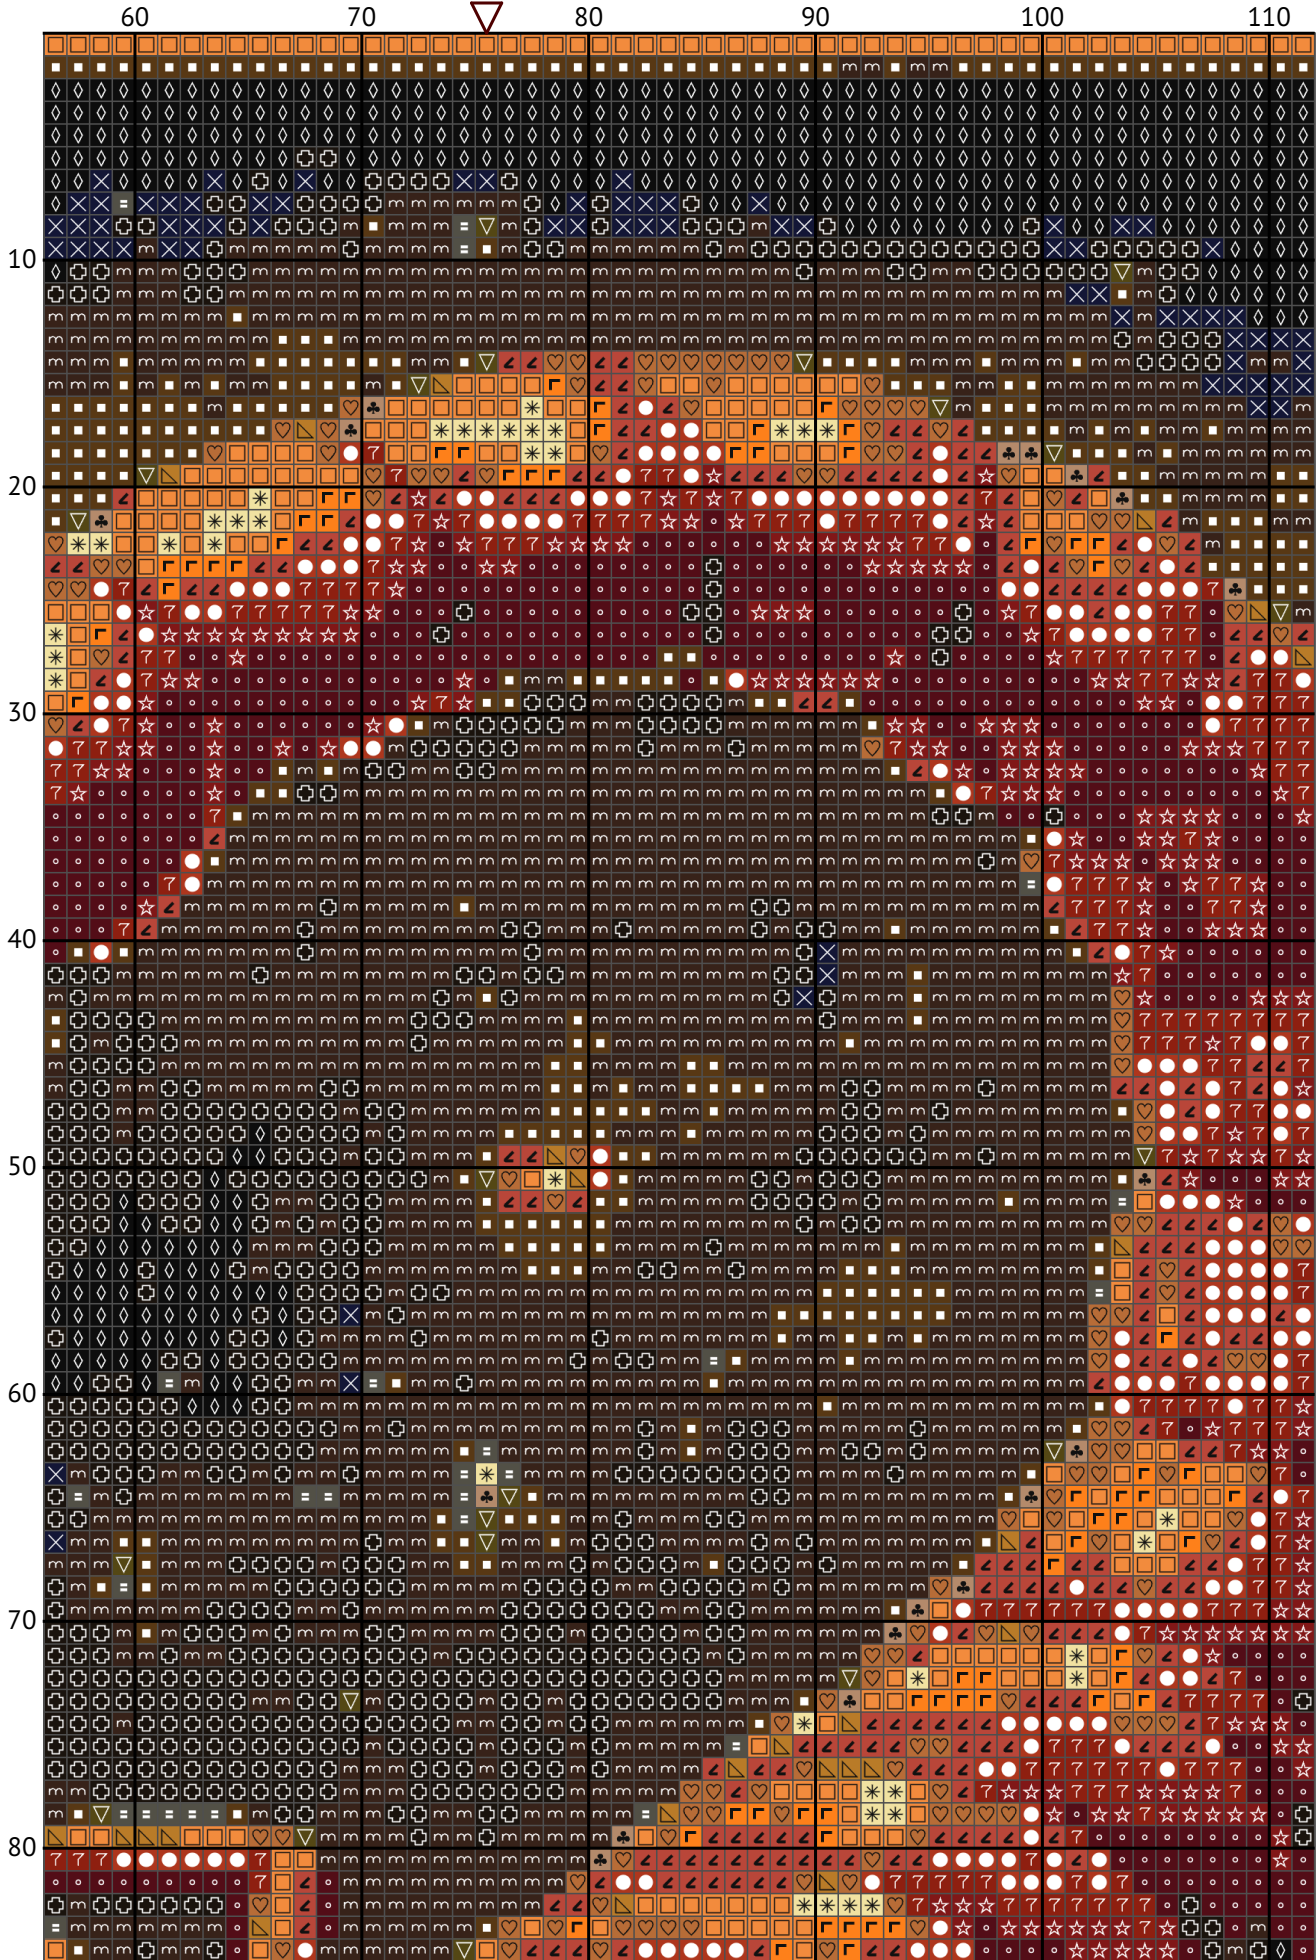

Знак зодіаку Скорпіон

Схема вишивки хрестиком

Розмір: 151 x 200 хрестиків

Знак зодіаку Скорпіон

Знак зодіаку Скорпіон

Знак зодіаку Скорпіон

Знак зодіаку Скорпіон

Знак зодіаку Скорпіон

Знак зодіаку Скорпіон

Знак зодіаку Скорпіон

Знак зодіаку Скорпіон

Знак зодіаку Скорпіон

Знак зодіаку Скорпіон
Список ниток муліне DMC

N	Symbol	Number	Name	Stitches
1		 DMC 310	Black	7187
2		 DMC 356	Terra Cotta - Medium	986
3		 DMC 436	Tan	1124
4		 DMC 445	Lemon - Light	5
5		 DMC 645	Beaver Gray - Very Dark	220
6		 DMC 729	Old Gold - Medium	379
7		 DMC 730	Olive Green - Very Dark	230
8		 DMC 741	Tangerine - Medium	267
9		 DMC 814	Garnet - Dark	2169
10		 DMC 823	Navy Blue - Dark	3600
11		 DMC 838	Beige Brown - Very Dark	4293
12		 DMC 869	Hazelnut Brown - Very Dark	1612
13		 DMC 919	Red Copper	1040
14		 DMC 920	Copper - Medium	983
15		 DMC 3371	Black Brown	3618
16		 DMC 3777	Terra Cotta - Very Dark	1054
17		 DMC 3823	Yellow - Ultra Pale	345
18		 DMC 3854	Autumn Gold - Medium	874
19		 DMC 3864	Mocha Beige - Light	214