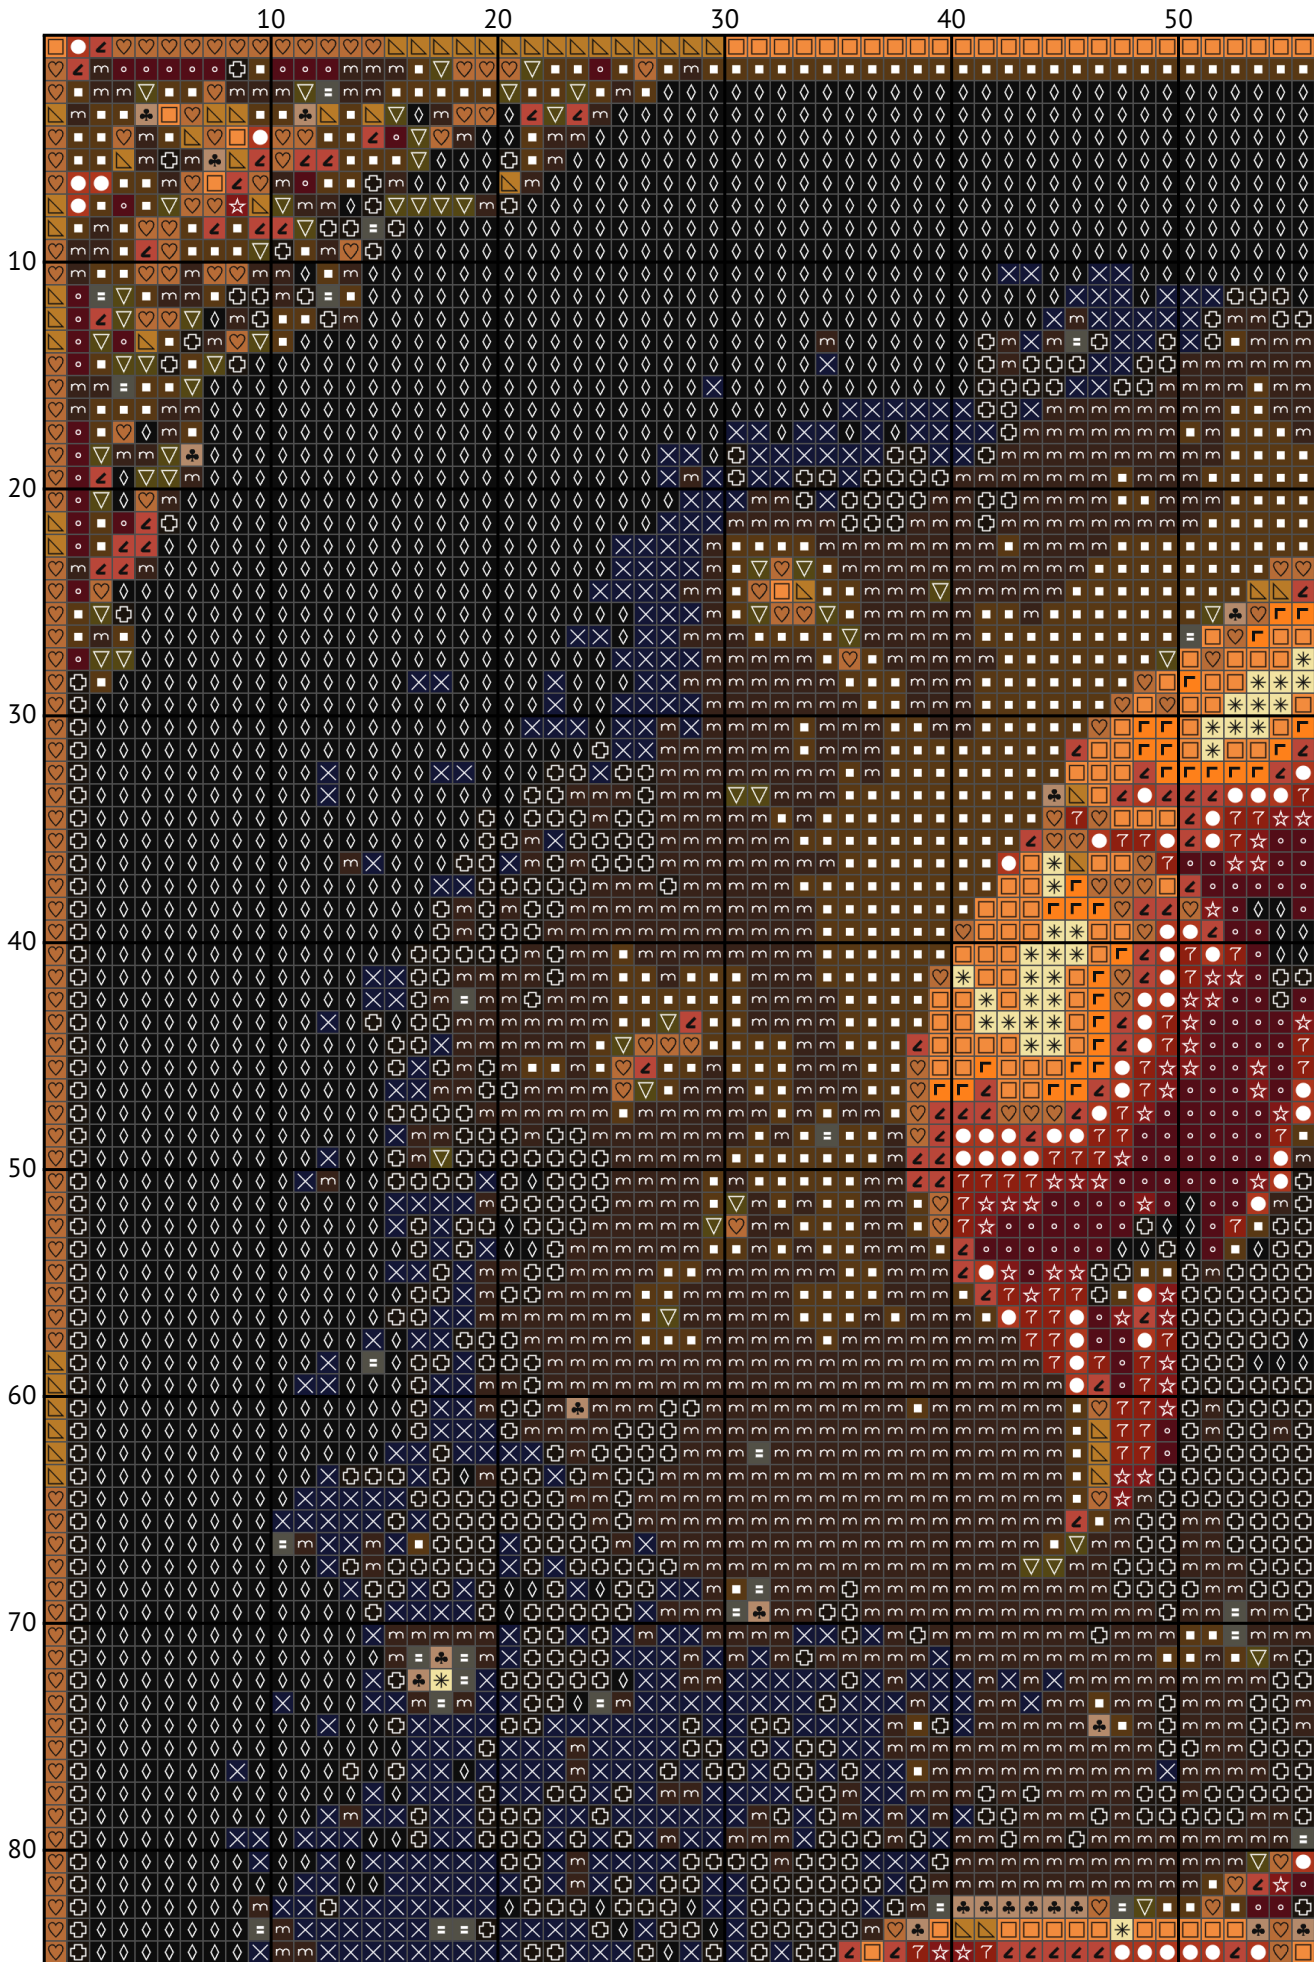

Знак зодіаку Скорпіон

Схема вишивки хрестиком

Розмір: 151 x 200 хрестиків

Знак зодіаку Скорпіон

Знак зодіаку Скорпіон

Знак зодіаку Скорпіон

Знак зодіаку Скорпіон

Знак зодіаку Скорпіон

Знак зодіаку Скорпіон

Знак зодіаку Скорпіон

Знак зодіаку Скорпіон

Знак зодіаку Скорпіон

Знак зодіаку Скорпіон
Список ниток муліне DMC

N	Symbol	Number	Name	Stitches
1		 DMC 310	Black	7187
2		 DMC 356	Terra Cotta - Medium	986
3		 DMC 436	Tan	1124
4		 DMC 445	Lemon - Light	5
5		 DMC 645	Beaver Gray - Very Dark	220
6		 DMC 729	Old Gold - Medium	379
7		 DMC 730	Olive Green - Very Dark	230
8		 DMC 741	Tangerine - Medium	267
9		 DMC 814	Garnet - Dark	2169
10		 DMC 823	Navy Blue - Dark	3600
11		 DMC 838	Beige Brown - Very Dark	4293
12		 DMC 869	Hazelnut Brown - Very Dark	1612
13		 DMC 919	Red Copper	1040
14		 DMC 920	Copper - Medium	983
15		 DMC 3371	Black Brown	3618
16		 DMC 3777	Terra Cotta - Very Dark	1054
17		 DMC 3823	Yellow - Ultra Pale	345
18		 DMC 3854	Autumn Gold - Medium	874
19		 DMC 3864	Mocha Beige - Light	214