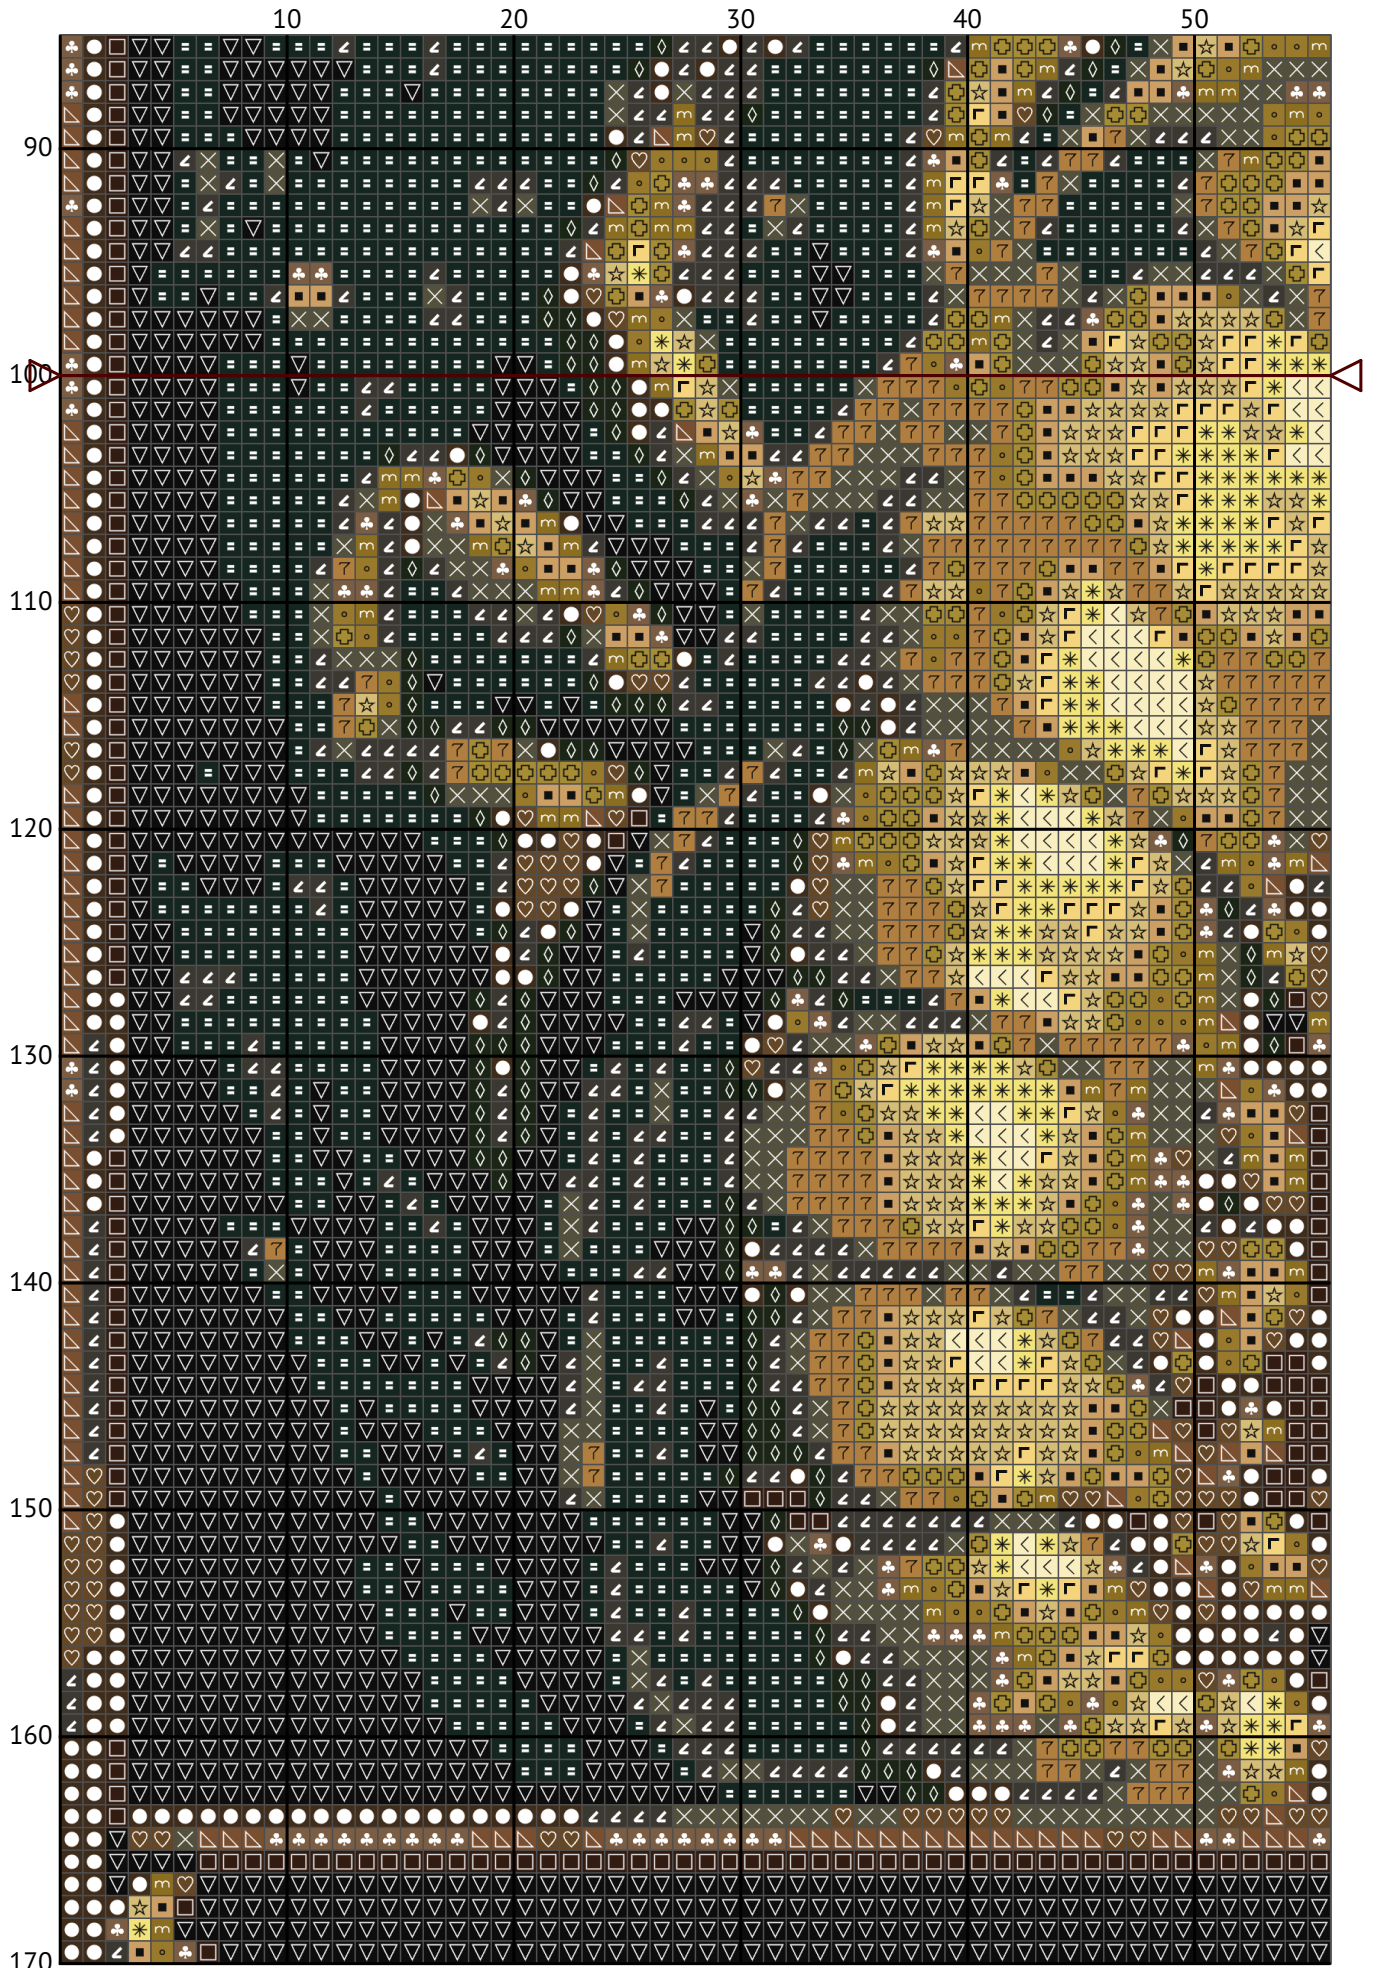

# Знак зодіаку Рак

Схема вишивки хрестиком

Розмір: 156 x 200 хрестиків

Знак зодіаку Рак

Знак зодіаку Рак

Знак зодіаку Рак

Знак зодіаку Рак

Знак зодіаку Рак

Знак зодіаку Рак

Знак зодіаку Рак

Знак зодіаку Рак

Знак зодіаку Рак

## Список ниток муліне DMC

N	Symbol	Number	Name	Stitches
1	 	DMC 310	Black	11341
2	 	DMC 500	Blue Green - Very Dark	3826
3	 	DMC 610	Drab Brown - Dark	1096
4	 	DMC 734	Olive Green - Light	1055
5	 	DMC 738	Tan - Very Light	1213
6	 	DMC 745	Yellow - Light Pale	754
7	 	DMC 746	Off White	254
8	 	DMC 832	Golden Olive	507
9	 	DMC 833	Golden Olive - Light	646
10	 	DMC 840	Beige Brown - Medium	738
11	 	DMC 844	Beaver Gray - Ultra Dark	2135
12	 	DMC 934	Avocado Green - Black	867
13	 	DMC 938	Coffee Brown - Ultra Dark	1076
14	 	DMC 3047	Yellow Beige - Light	862
15	 	DMC 3078	Golden Yellow - Very Light	446
16	 	DMC 3781	Mocha Brown - Dark	1732
17	 	DMC 3787	Brown Gray - Dark	1274
18	 	DMC 3828	Hazelnut Brown	821
19	 	DMC 3862	Mocha Beige - Dark	557