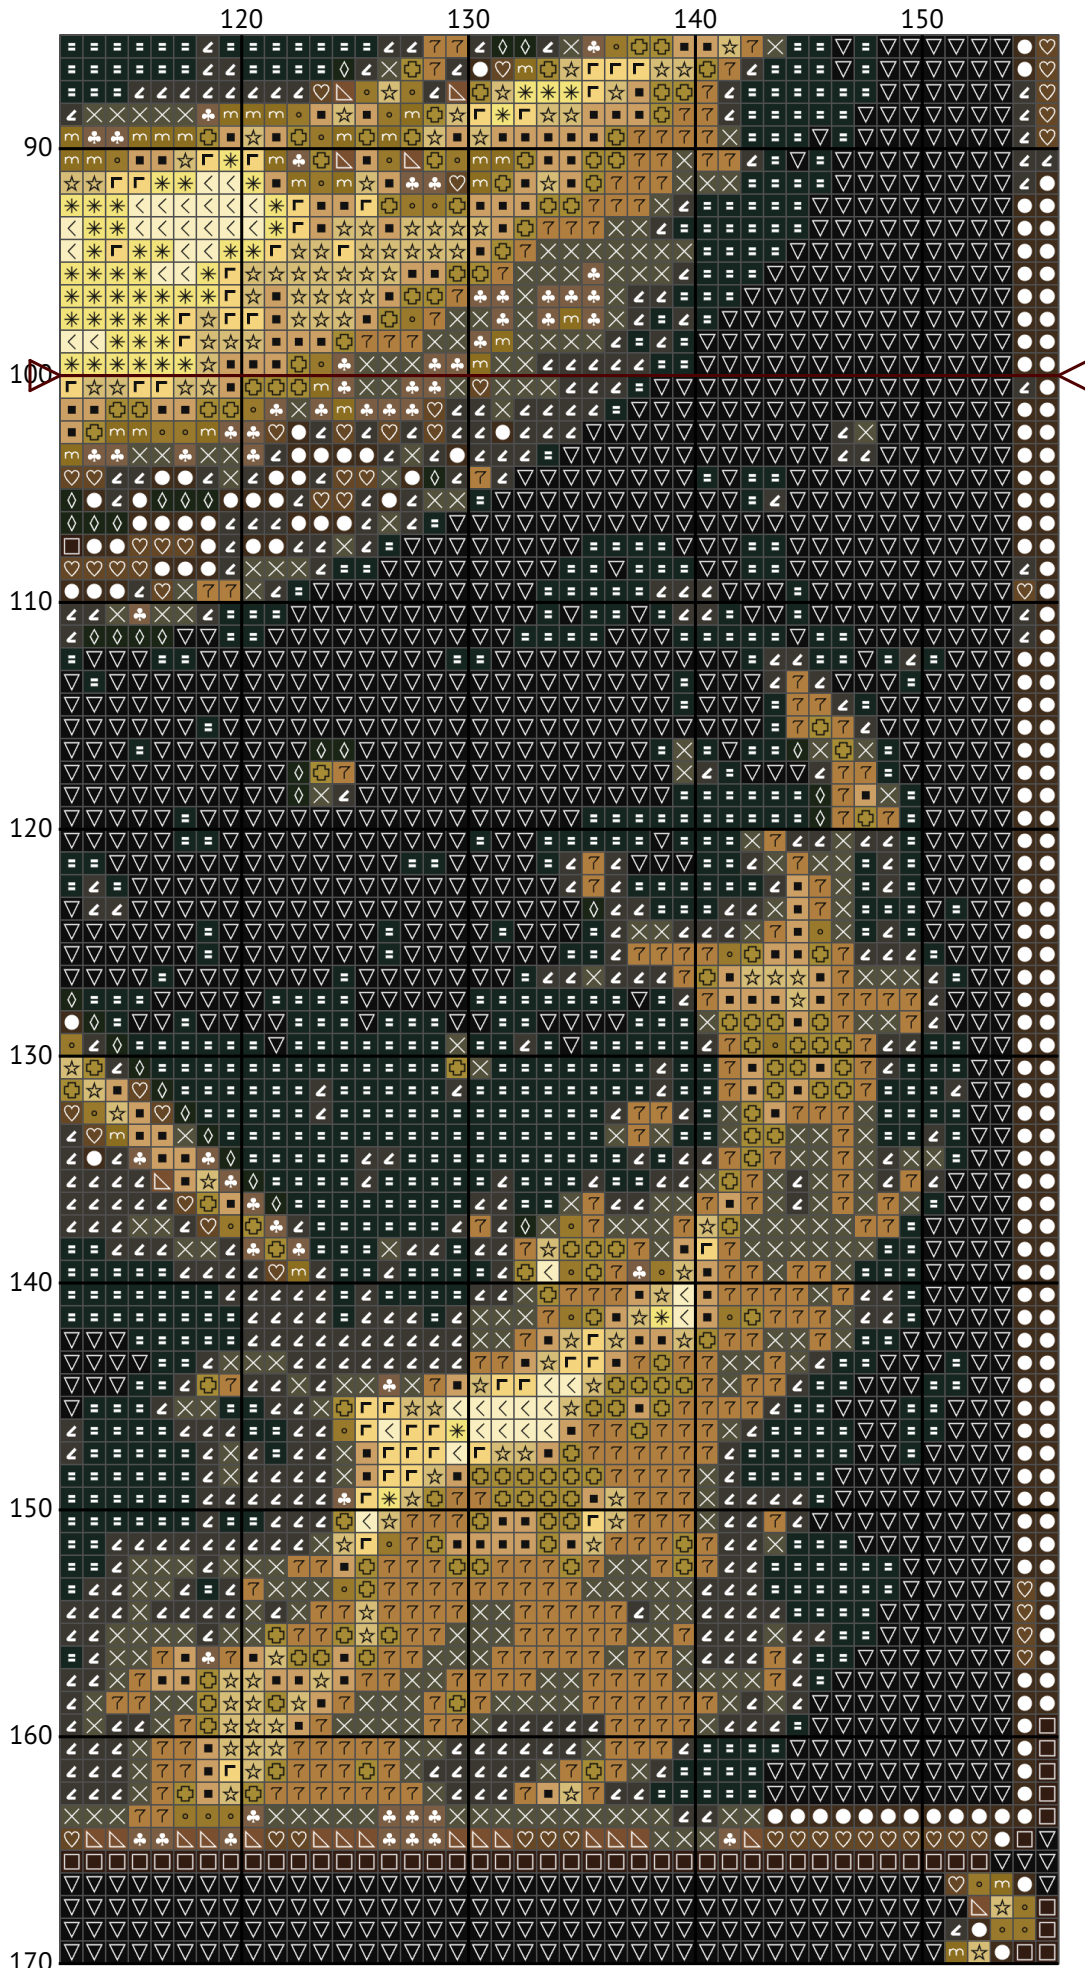

# Знак зодіаку Рак

Схема вишивки хрестиком

Розмір: 156 x 200 хрестиків

Знак зодіаку Рак

Знак зодіаку Рак

Знак зодіаку Рак

Знак зодіаку Рак

Знак зодіаку Рак

Знак зодіаку Рак

Знак зодіаку Рак

Знак зодіаку Рак

Знак зодіаку Рак

## Список ниток муліне DMC

N	Symbol	Number	Name	Stitches
1	 	DMC 310	Black	11341
2	 	DMC 500	Blue Green - Very Dark	3826
3	 	DMC 610	Drab Brown - Dark	1096
4	 	DMC 734	Olive Green - Light	1055
5	 	DMC 738	Tan - Very Light	1213
6	 	DMC 745	Yellow - Light Pale	754
7	 	DMC 746	Off White	254
8	 	DMC 832	Golden Olive	507
9	 	DMC 833	Golden Olive - Light	646
10	 	DMC 840	Beige Brown - Medium	738
11	 	DMC 844	Beaver Gray - Ultra Dark	2135
12	 	DMC 934	Avocado Green - Black	867
13	 	DMC 938	Coffee Brown - Ultra Dark	1076
14	 	DMC 3047	Yellow Beige - Light	862
15	 	DMC 3078	Golden Yellow - Very Light	446
16	 	DMC 3781	Mocha Brown - Dark	1732
17	 	DMC 3787	Brown Gray - Dark	1274
18	 	DMC 3828	Hazelnut Brown	821
19	 	DMC 3862	Mocha Beige - Dark	557