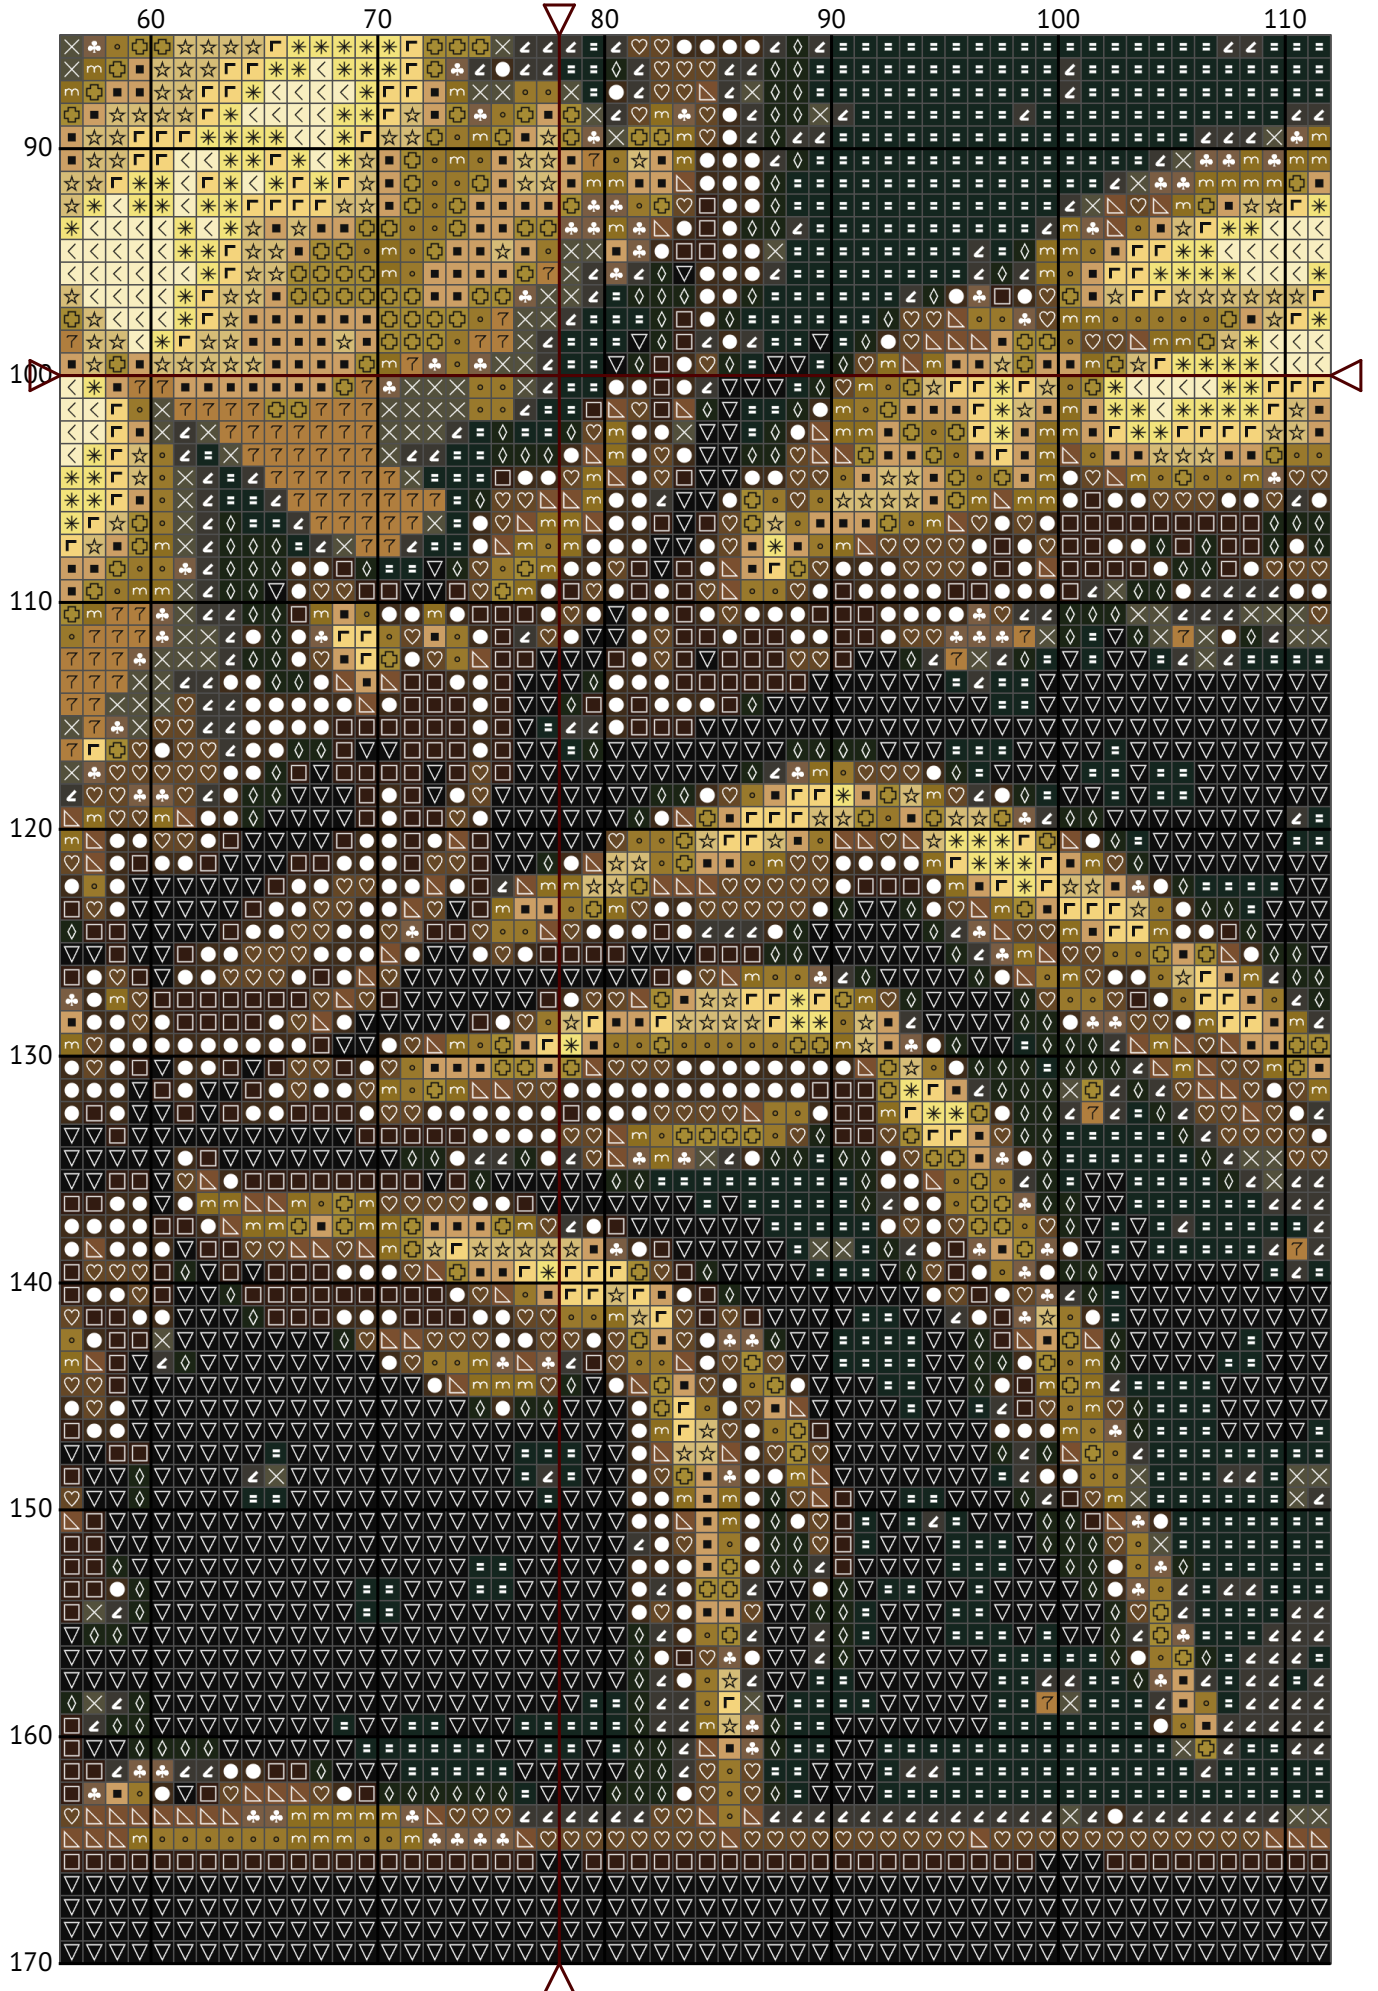

# Знак зодіаку Рак

Схема вишивки хрестиком

Розмір: 156 x 200 хрестиків

Знак зодіаку Рак

Знак зодіаку Рак

Знак зодіаку Рак

Знак зодіаку Рак

Знак зодіаку Рак

Знак зодіаку Рак

Знак зодіаку Рак

Знак зодіаку Рак

Знак зодіаку Рак

## Список ниток муліне DMC

N	Symbol	Number	Name	Stitches
1	 	DMC 310	Black	11341
2	 	DMC 500	Blue Green - Very Dark	3826
3	 	DMC 610	Drab Brown - Dark	1096
4	 	DMC 734	Olive Green - Light	1055
5	 	DMC 738	Tan - Very Light	1213
6	 	DMC 745	Yellow - Light Pale	754
7	 	DMC 746	Off White	254
8	 	DMC 832	Golden Olive	507
9	 	DMC 833	Golden Olive - Light	646
10	 	DMC 840	Beige Brown - Medium	738
11	 	DMC 844	Beaver Gray - Ultra Dark	2135
12	 	DMC 934	Avocado Green - Black	867
13	 	DMC 938	Coffee Brown - Ultra Dark	1076
14	 	DMC 3047	Yellow Beige - Light	862
15	 	DMC 3078	Golden Yellow - Very Light	446
16	 	DMC 3781	Mocha Brown - Dark	1732
17	 	DMC 3787	Brown Gray - Dark	1274
18	 	DMC 3828	Hazelnut Brown	821
19	 	DMC 3862	Mocha Beige - Dark	557