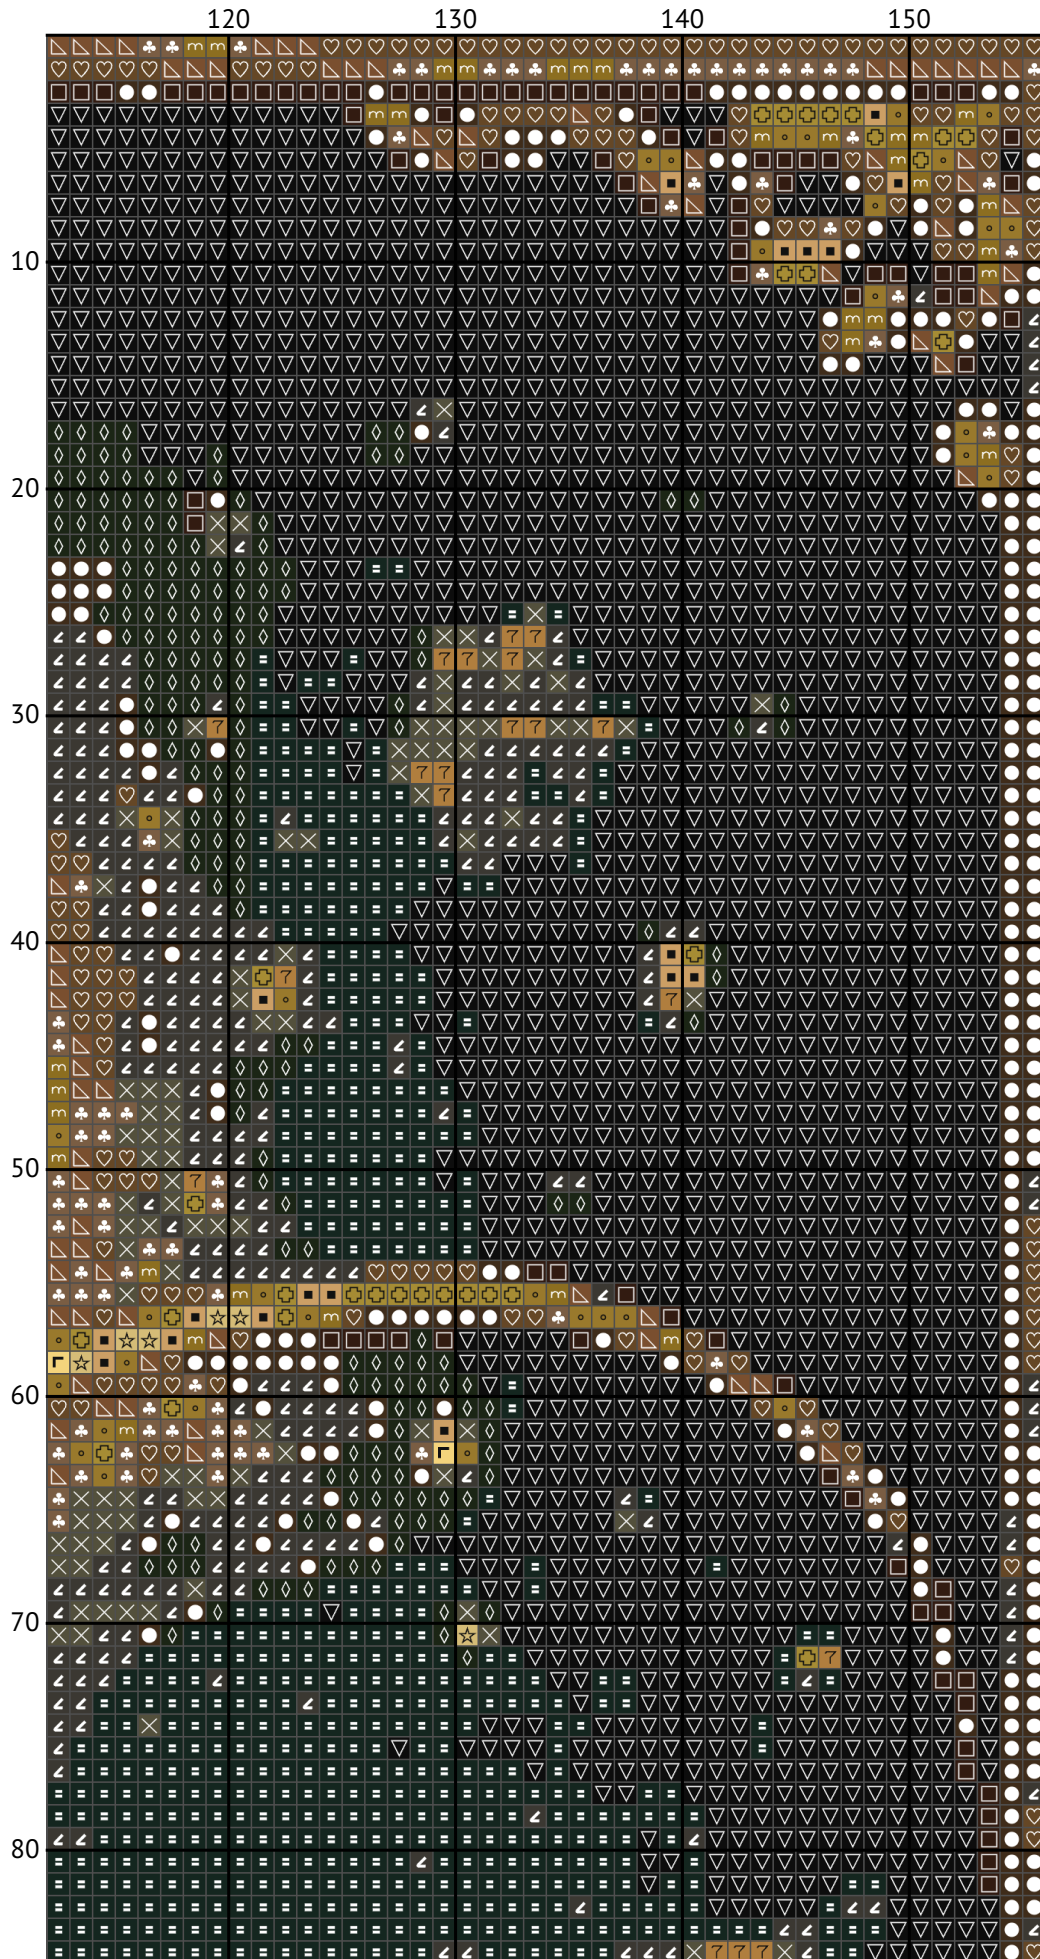

# Знак зодіаку Рак

Схема вишивки хрестиком

Розмір: 156 x 200 хрестиків

Знак зодіаку Рак

Знак зодіаку Рак

Знак зодіаку Рак

Знак зодіаку Рак

Знак зодіаку Рак

Знак зодіаку Рак

Знак зодіаку Рак

Знак зодіаку Рак

Знак зодіаку Рак

## Список ниток муліне DMC

N	Symbol	Number	Name	Stitches
1	 	DMC 310	Black	11341
2	 	DMC 500	Blue Green - Very Dark	3826
3	 	DMC 610	Drab Brown - Dark	1096
4	 	DMC 734	Olive Green - Light	1055
5	 	DMC 738	Tan - Very Light	1213
6	 	DMC 745	Yellow - Light Pale	754
7	 	DMC 746	Off White	254
8	 	DMC 832	Golden Olive	507
9	 	DMC 833	Golden Olive - Light	646
10	 	DMC 840	Beige Brown - Medium	738
11	 	DMC 844	Beaver Gray - Ultra Dark	2135
12	 	DMC 934	Avocado Green - Black	867
13	 	DMC 938	Coffee Brown - Ultra Dark	1076
14	 	DMC 3047	Yellow Beige - Light	862
15	 	DMC 3078	Golden Yellow - Very Light	446
16	 	DMC 3781	Mocha Brown - Dark	1732
17	 	DMC 3787	Brown Gray - Dark	1274
18	 	DMC 3828	Hazelnut Brown	821
19	 	DMC 3862	Mocha Beige - Dark	557