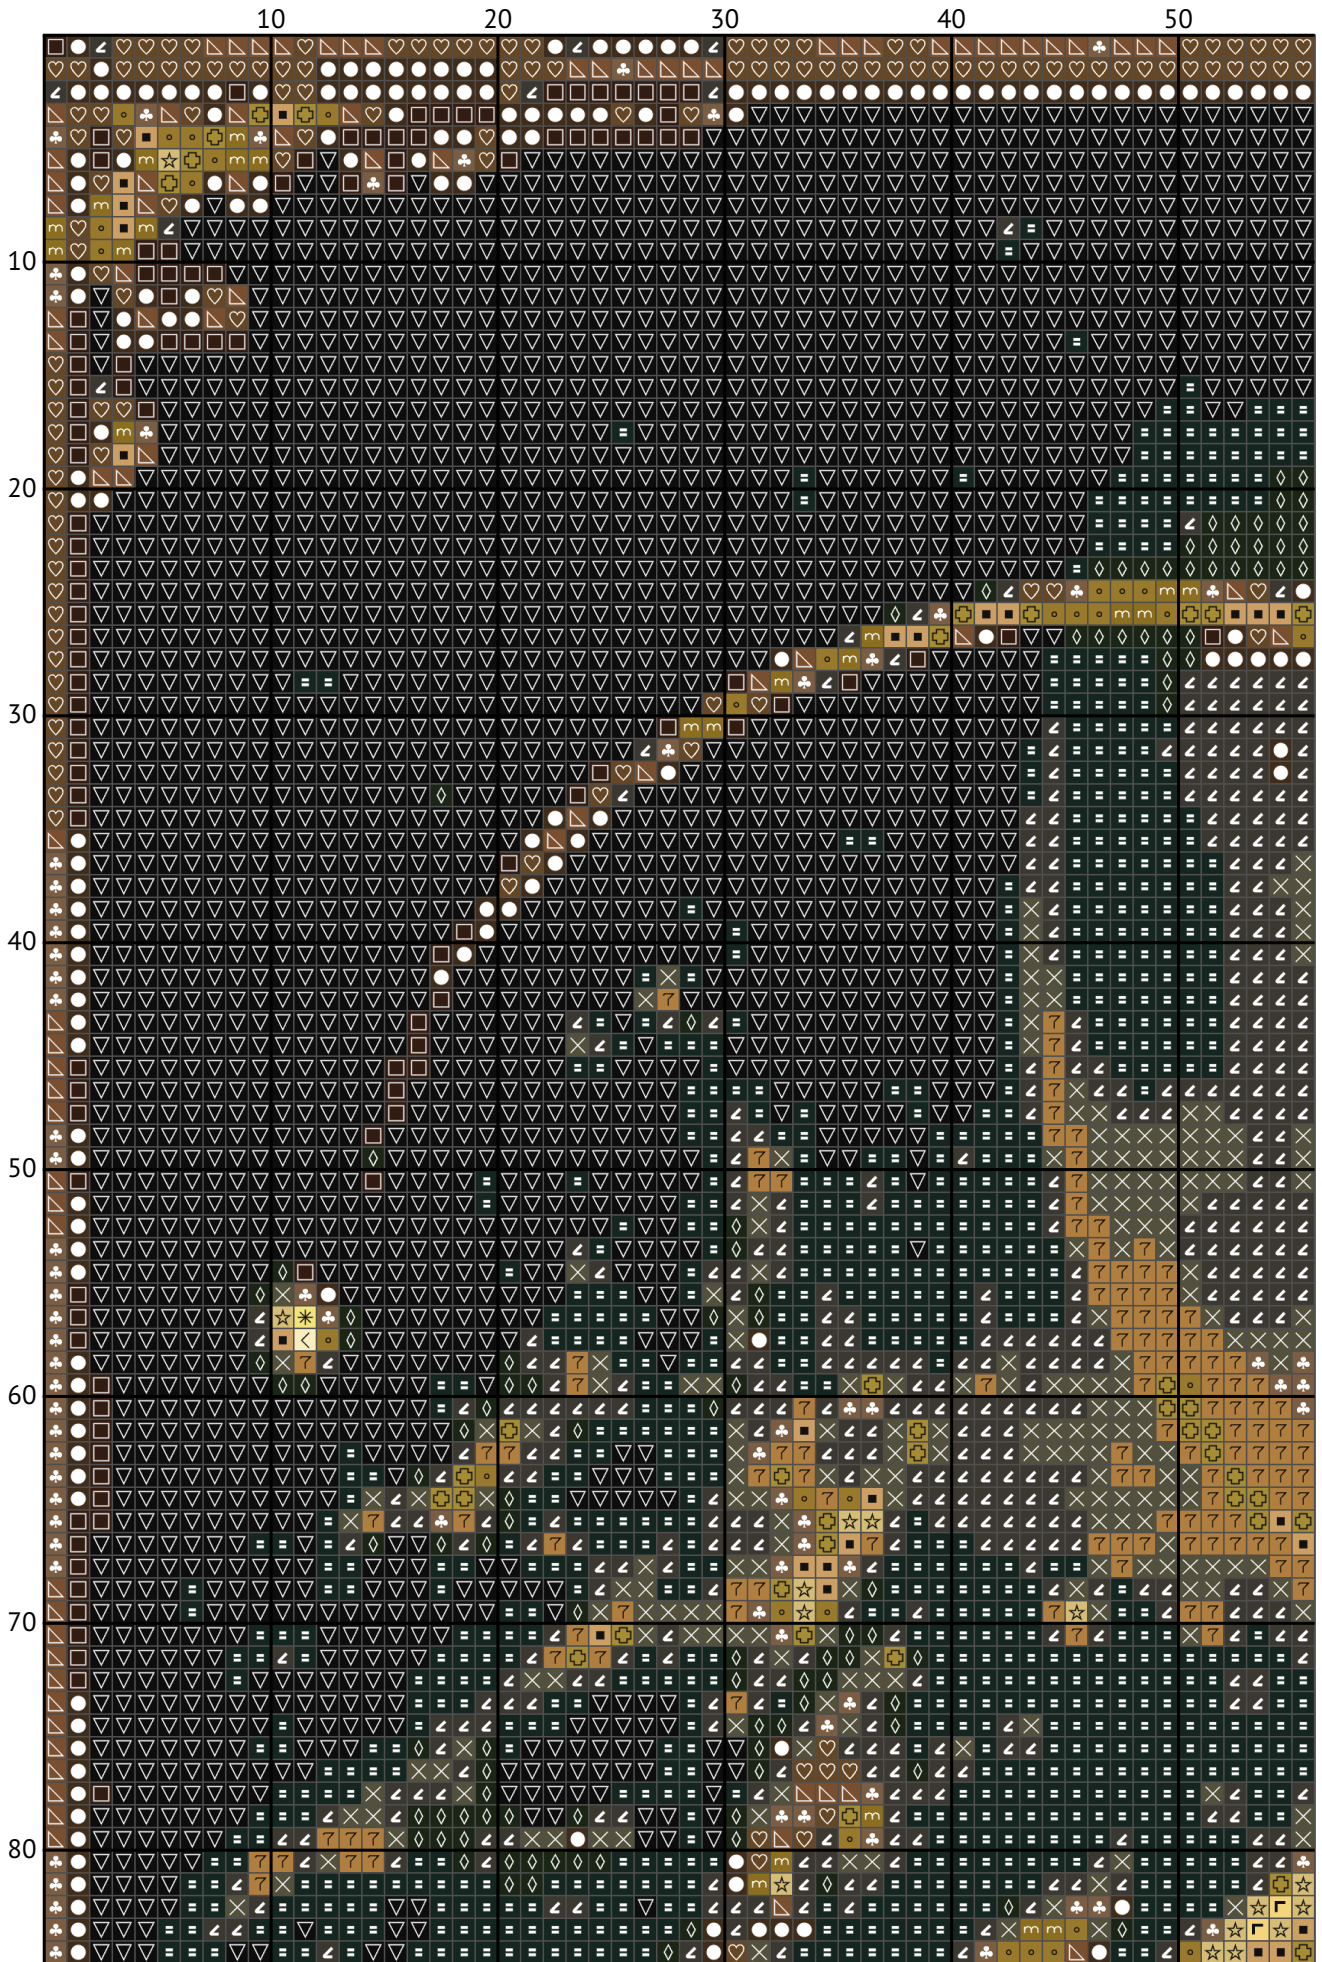

# Знак зодіаку Рак

Схема вишивки хрестиком

Розмір: 156 x 200 хрестиків

Знак зодіаку Рак

Знак зодіаку Рак

Знак зодіаку Рак

Знак зодіаку Рак

Знак зодіаку Рак

Знак зодіаку Рак

Знак зодіаку Рак

Знак зодіаку Рак

Знак зодіаку Рак

## Список ниток муліне DMC

N	Symbol	Number	Name	Stitches
1	 	DMC 310	Black	11341
2	 	DMC 500	Blue Green - Very Dark	3826
3	 	DMC 610	Drab Brown - Dark	1096
4	 	DMC 734	Olive Green - Light	1055
5	 	DMC 738	Tan - Very Light	1213
6	 	DMC 745	Yellow - Light Pale	754
7	 	DMC 746	Off White	254
8	 	DMC 832	Golden Olive	507
9	 	DMC 833	Golden Olive - Light	646
10	 	DMC 840	Beige Brown - Medium	738
11	 	DMC 844	Beaver Gray - Ultra Dark	2135
12	 	DMC 934	Avocado Green - Black	867
13	 	DMC 938	Coffee Brown - Ultra Dark	1076
14	 	DMC 3047	Yellow Beige - Light	862
15	 	DMC 3078	Golden Yellow - Very Light	446
16	 	DMC 3781	Mocha Brown - Dark	1732
17	 	DMC 3787	Brown Gray - Dark	1274
18	 	DMC 3828	Hazelnut Brown	821
19	 	DMC 3862	Mocha Beige - Dark	557