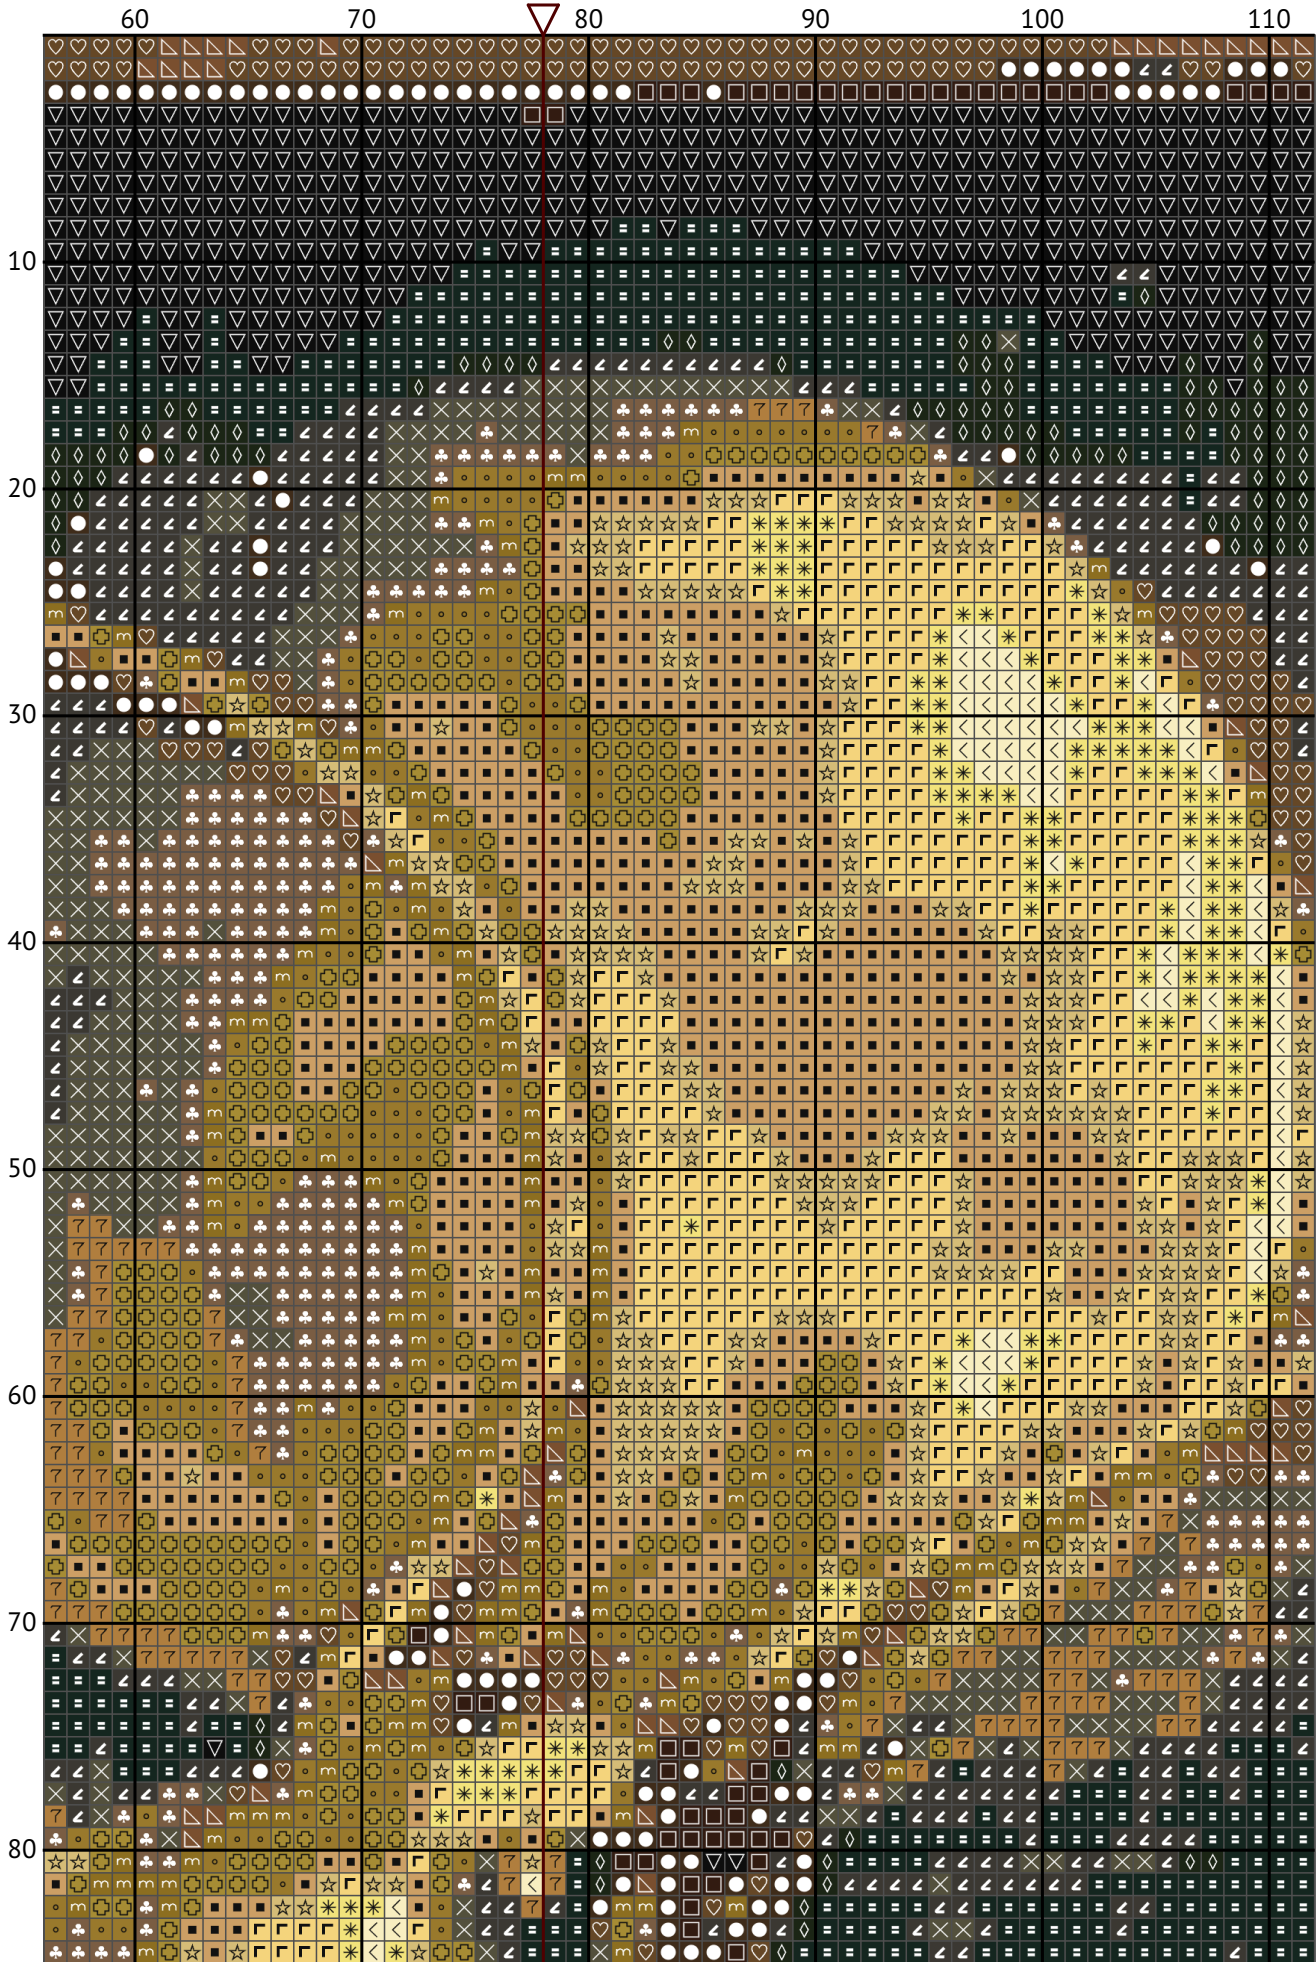

# Знак зодіаку Рак

Схема вишивки хрестиком

Розмір: 156 x 200 хрестиків

Знак зодіаку Рак

Знак зодіаку Рак

Знак зодіаку Рак

Знак зодіаку Рак

Знак зодіаку Рак

Знак зодіаку Рак

Знак зодіаку Рак

Знак зодіаку Рак

Знак зодіаку Рак

## Список ниток муліне DMC

N	Symbol	Number	Name	Stitches
1	 	DMC 310	Black	11341
2	 	DMC 500	Blue Green - Very Dark	3826
3	 	DMC 610	Drab Brown - Dark	1096
4	 	DMC 734	Olive Green - Light	1055
5	 	DMC 738	Tan - Very Light	1213
6	 	DMC 745	Yellow - Light Pale	754
7	 	DMC 746	Off White	254
8	 	DMC 832	Golden Olive	507
9	 	DMC 833	Golden Olive - Light	646
10	 	DMC 840	Beige Brown - Medium	738
11	 	DMC 844	Beaver Gray - Ultra Dark	2135
12	 	DMC 934	Avocado Green - Black	867
13	 	DMC 938	Coffee Brown - Ultra Dark	1076
14	 	DMC 3047	Yellow Beige - Light	862
15	 	DMC 3078	Golden Yellow - Very Light	446
16	 	DMC 3781	Mocha Brown - Dark	1732
17	 	DMC 3787	Brown Gray - Dark	1274
18	 	DMC 3828	Hazelnut Brown	821
19	 	DMC 3862	Mocha Beige - Dark	557