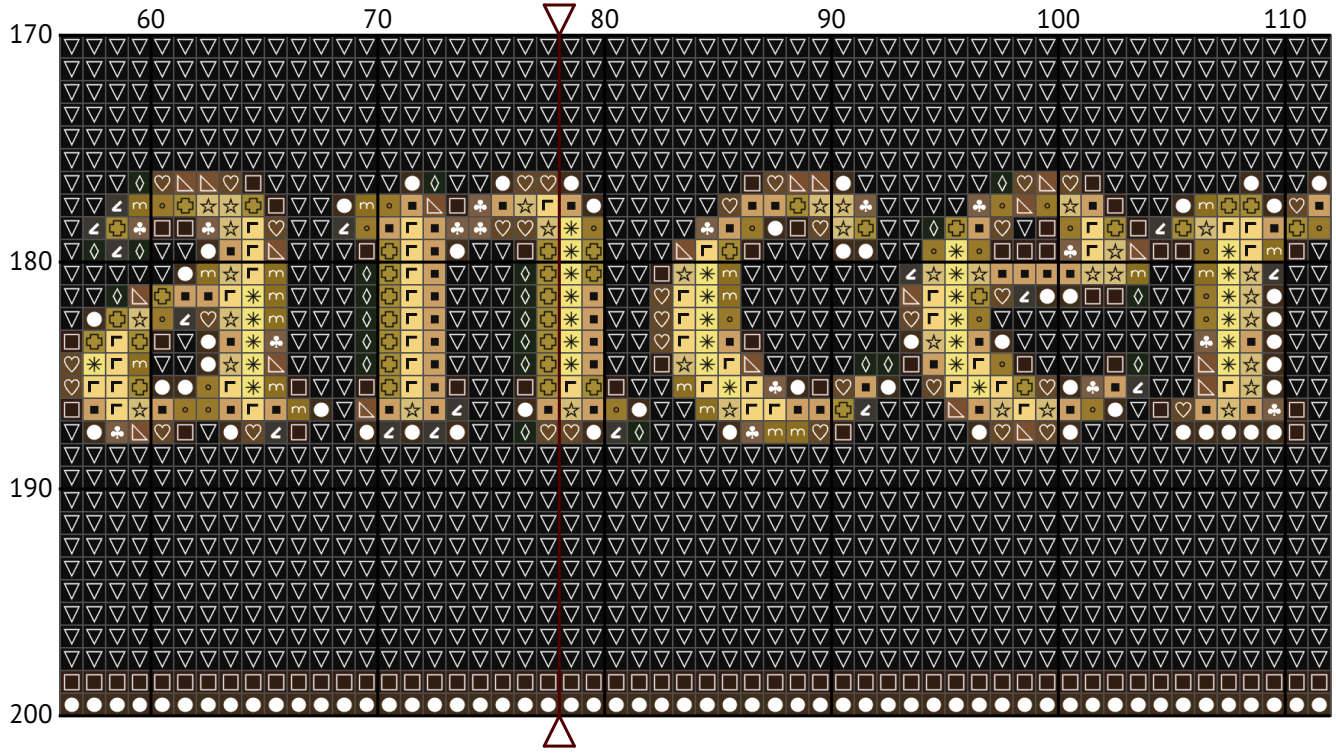

# Знак зодіаку Рак

Схема вишивки хрестиком

Розмір: 156 x 200 хрестиків

Знак зодіаку Рак

Знак зодіаку Рак

Знак зодіаку Рак

Знак зодіаку Рак

Знак зодіаку Рак

Знак зодіаку Рак

Знак зодіаку Рак

Знак зодіаку Рак

Знак зодіаку Рак

## Список ниток муліне DMC

N	Symbol	Number	Name	Stitches
1	 	DMC 310	Black	11341
2	 	DMC 500	Blue Green - Very Dark	3826
3	 	DMC 610	Drab Brown - Dark	1096
4	 	DMC 734	Olive Green - Light	1055
5	 	DMC 738	Tan - Very Light	1213
6	 	DMC 745	Yellow - Light Pale	754
7	 	DMC 746	Off White	254
8	 	DMC 832	Golden Olive	507
9	 	DMC 833	Golden Olive - Light	646
10	 	DMC 840	Beige Brown - Medium	738
11	 	DMC 844	Beaver Gray - Ultra Dark	2135
12	 	DMC 934	Avocado Green - Black	867
13	 	DMC 938	Coffee Brown - Ultra Dark	1076
14	 	DMC 3047	Yellow Beige - Light	862
15	 	DMC 3078	Golden Yellow - Very Light	446
16	 	DMC 3781	Mocha Brown - Dark	1732
17	 	DMC 3787	Brown Gray - Dark	1274
18	 	DMC 3828	Hazelnut Brown	821
19	 	DMC 3862	Mocha Beige - Dark	557