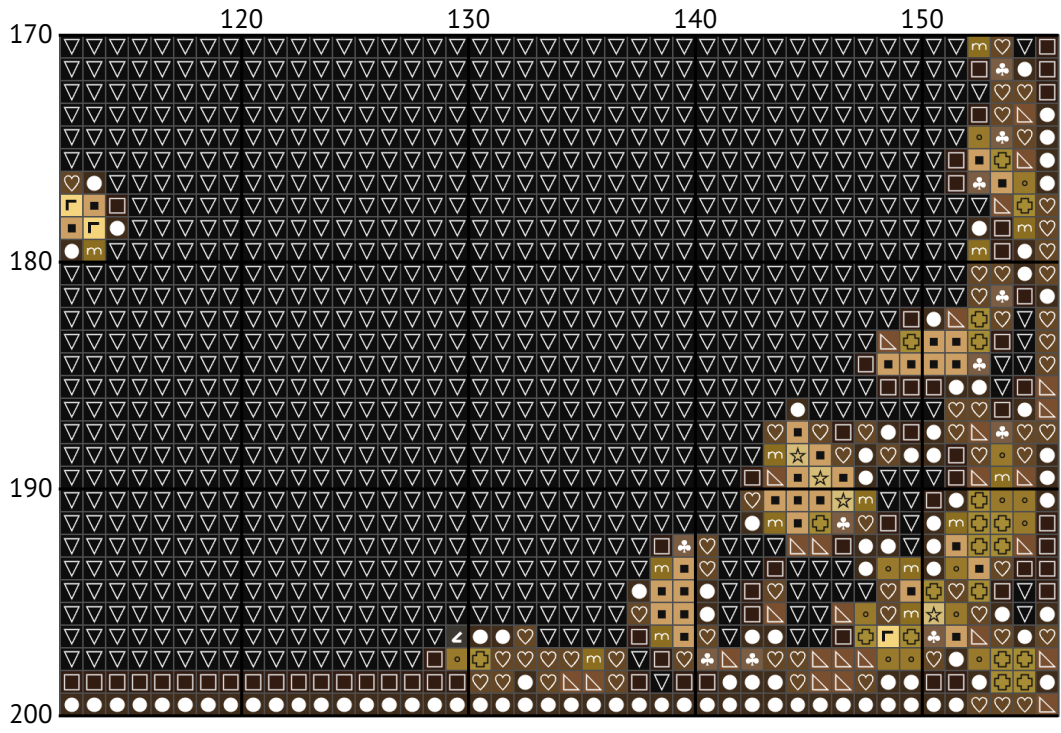

# Знак зодіаку Рак

Схема вишивки хрестиком

Розмір: 156 x 200 хрестиків

Знак зодіаку Рак

Знак зодіаку Рак

Знак зодіаку Рак

Знак зодіаку Рак

Знак зодіаку Рак

Знак зодіаку Рак

Знак зодіаку Рак

Знак зодіаку Рак

Знак зодіаку Рак

## Список ниток муліне DMC

N	Symbol	Number	Name	Stitches
1	 	DMC 310	Black	11341
2	 	DMC 500	Blue Green - Very Dark	3826
3	 	DMC 610	Drab Brown - Dark	1096
4	 	DMC 734	Olive Green - Light	1055
5	 	DMC 738	Tan - Very Light	1213
6	 	DMC 745	Yellow - Light Pale	754
7	 	DMC 746	Off White	254
8	 	DMC 832	Golden Olive	507
9	 	DMC 833	Golden Olive - Light	646
10	 	DMC 840	Beige Brown - Medium	738
11	 	DMC 844	Beaver Gray - Ultra Dark	2135
12	 	DMC 934	Avocado Green - Black	867
13	 	DMC 938	Coffee Brown - Ultra Dark	1076
14	 	DMC 3047	Yellow Beige - Light	862
15	 	DMC 3078	Golden Yellow - Very Light	446
16	 	DMC 3781	Mocha Brown - Dark	1732
17	 	DMC 3787	Brown Gray - Dark	1274
18	 	DMC 3828	Hazelnut Brown	821
19	 	DMC 3862	Mocha Beige - Dark	557