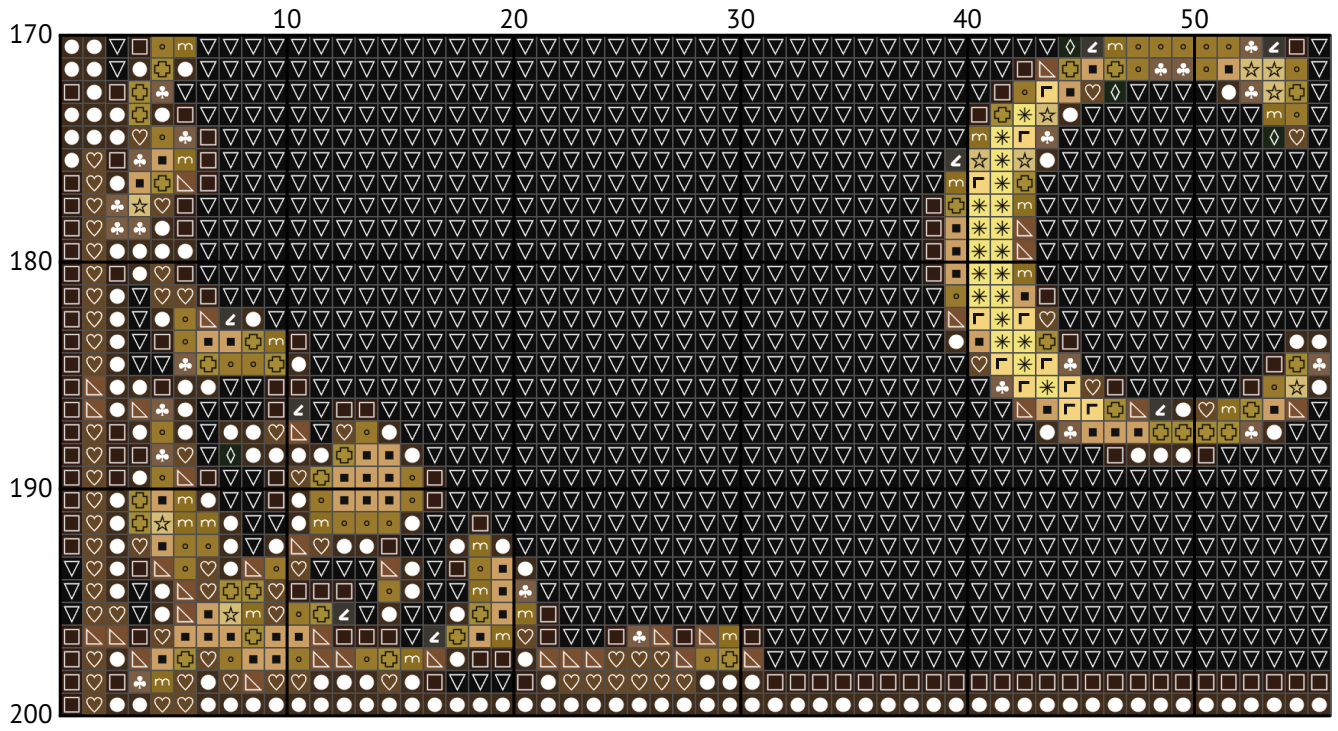

# Знак зодіаку Рак

Схема вишивки хрестиком

Розмір: 156 x 200 хрестиків

Знак зодіаку Рак

Знак зодіаку Рак

Знак зодіаку Рак

Знак зодіаку Рак

Знак зодіаку Рак

Знак зодіаку Рак

Знак зодіаку Рак

Знак зодіаку Рак

Знак зодіаку Рак

## Список ниток муліне DMC

N	Symbol	Number	Name	Stitches
1	 	DMC 310	Black	11341
2	 	DMC 500	Blue Green - Very Dark	3826
3	 	DMC 610	Drab Brown - Dark	1096
4	 	DMC 734	Olive Green - Light	1055
5	 	DMC 738	Tan - Very Light	1213
6	 	DMC 745	Yellow - Light Pale	754
7	 	DMC 746	Off White	254
8	 	DMC 832	Golden Olive	507
9	 	DMC 833	Golden Olive - Light	646
10	 	DMC 840	Beige Brown - Medium	738
11	 	DMC 844	Beaver Gray - Ultra Dark	2135
12	 	DMC 934	Avocado Green - Black	867
13	 	DMC 938	Coffee Brown - Ultra Dark	1076
14	 	DMC 3047	Yellow Beige - Light	862
15	 	DMC 3078	Golden Yellow - Very Light	446
16	 	DMC 3781	Mocha Brown - Dark	1732
17	 	DMC 3787	Brown Gray - Dark	1274
18	 	DMC 3828	Hazelnut Brown	821
19	 	DMC 3862	Mocha Beige - Dark	557