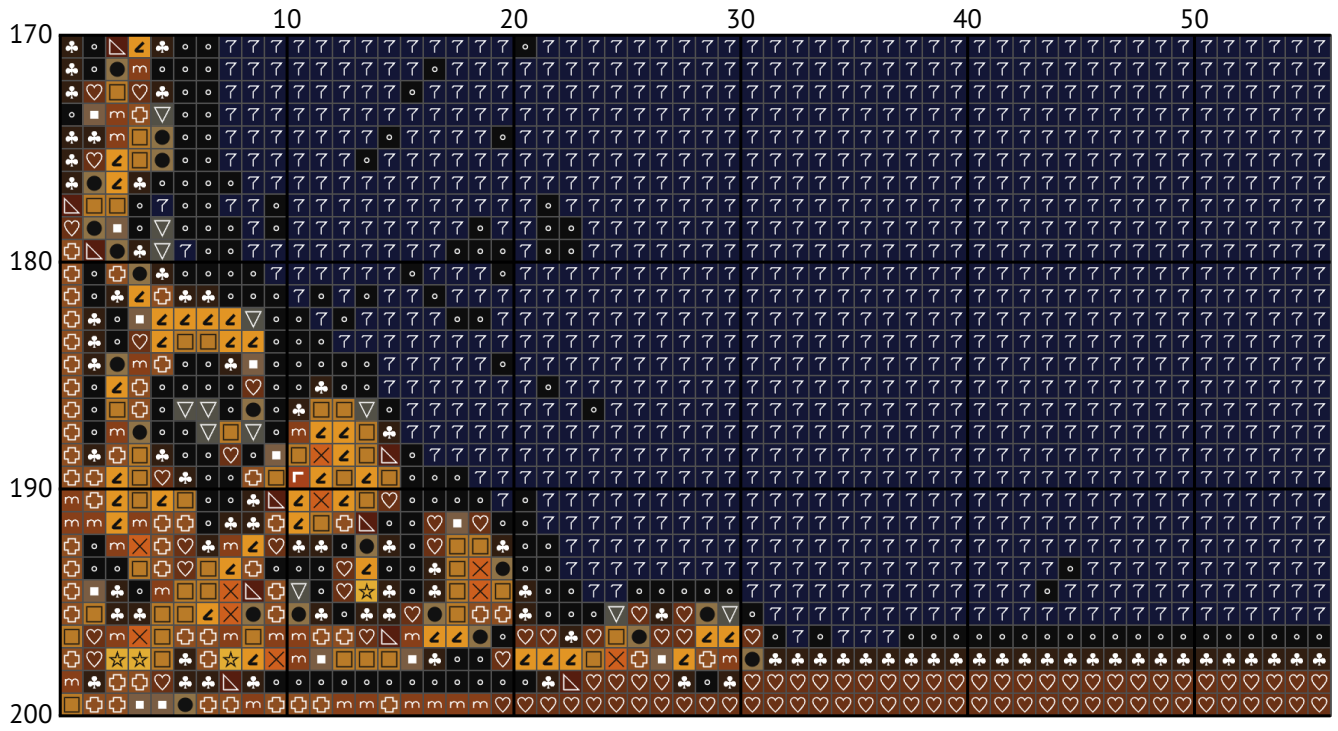

# Знак зодіаку Лев

Схема вишивки хрестиком

Розмір: 154 x 200 хрестиків

Знак зодіаку Лев

Знак зодіаку Лев

Знак зодіаку Лев

Знак зодіаку Лев

Знак зодіаку Лев

Знак зодіаку Лев

Знак зодіаку Лев

Знак зодіаку Лев

Знак зодіаку Лев

## Список ниток муліне DMC

N	Symbol	Number	Name	Stitches
1		 DMC 300	Mahogany - Very Dark	3530
2		 DMC 301	Mahogany - Medium	1724
3		 DMC 310	Black	4694
4		 DMC 433	Brown - Medium	3667
5		 DMC 434	Brown - Light	1860
6		 DMC 435	Brown - Very Light	803
7		 DMC 444	Lemon - Dark	437
8		 DMC 612	Drab Brown - Light	231
9		 DMC 645	Beaver Gray - Very Dark	148
10		 DMC 728	Topaz	1650
11		 DMC 729	Old Gold - Medium	1265
12		 DMC 740	Tangerine	266
13		 DMC 823	Navy Blue - Dark	3309
14		 DMC 840	Beige Brown - Medium	472
15		 DMC 976	Golden Brown - Medium	1695
16		 DMC 3031	Mocha Brown - Very Dark	3639
17		 DMC 3821	Straw	860
18		 DMC 3855	Autumn Gold - Light	550