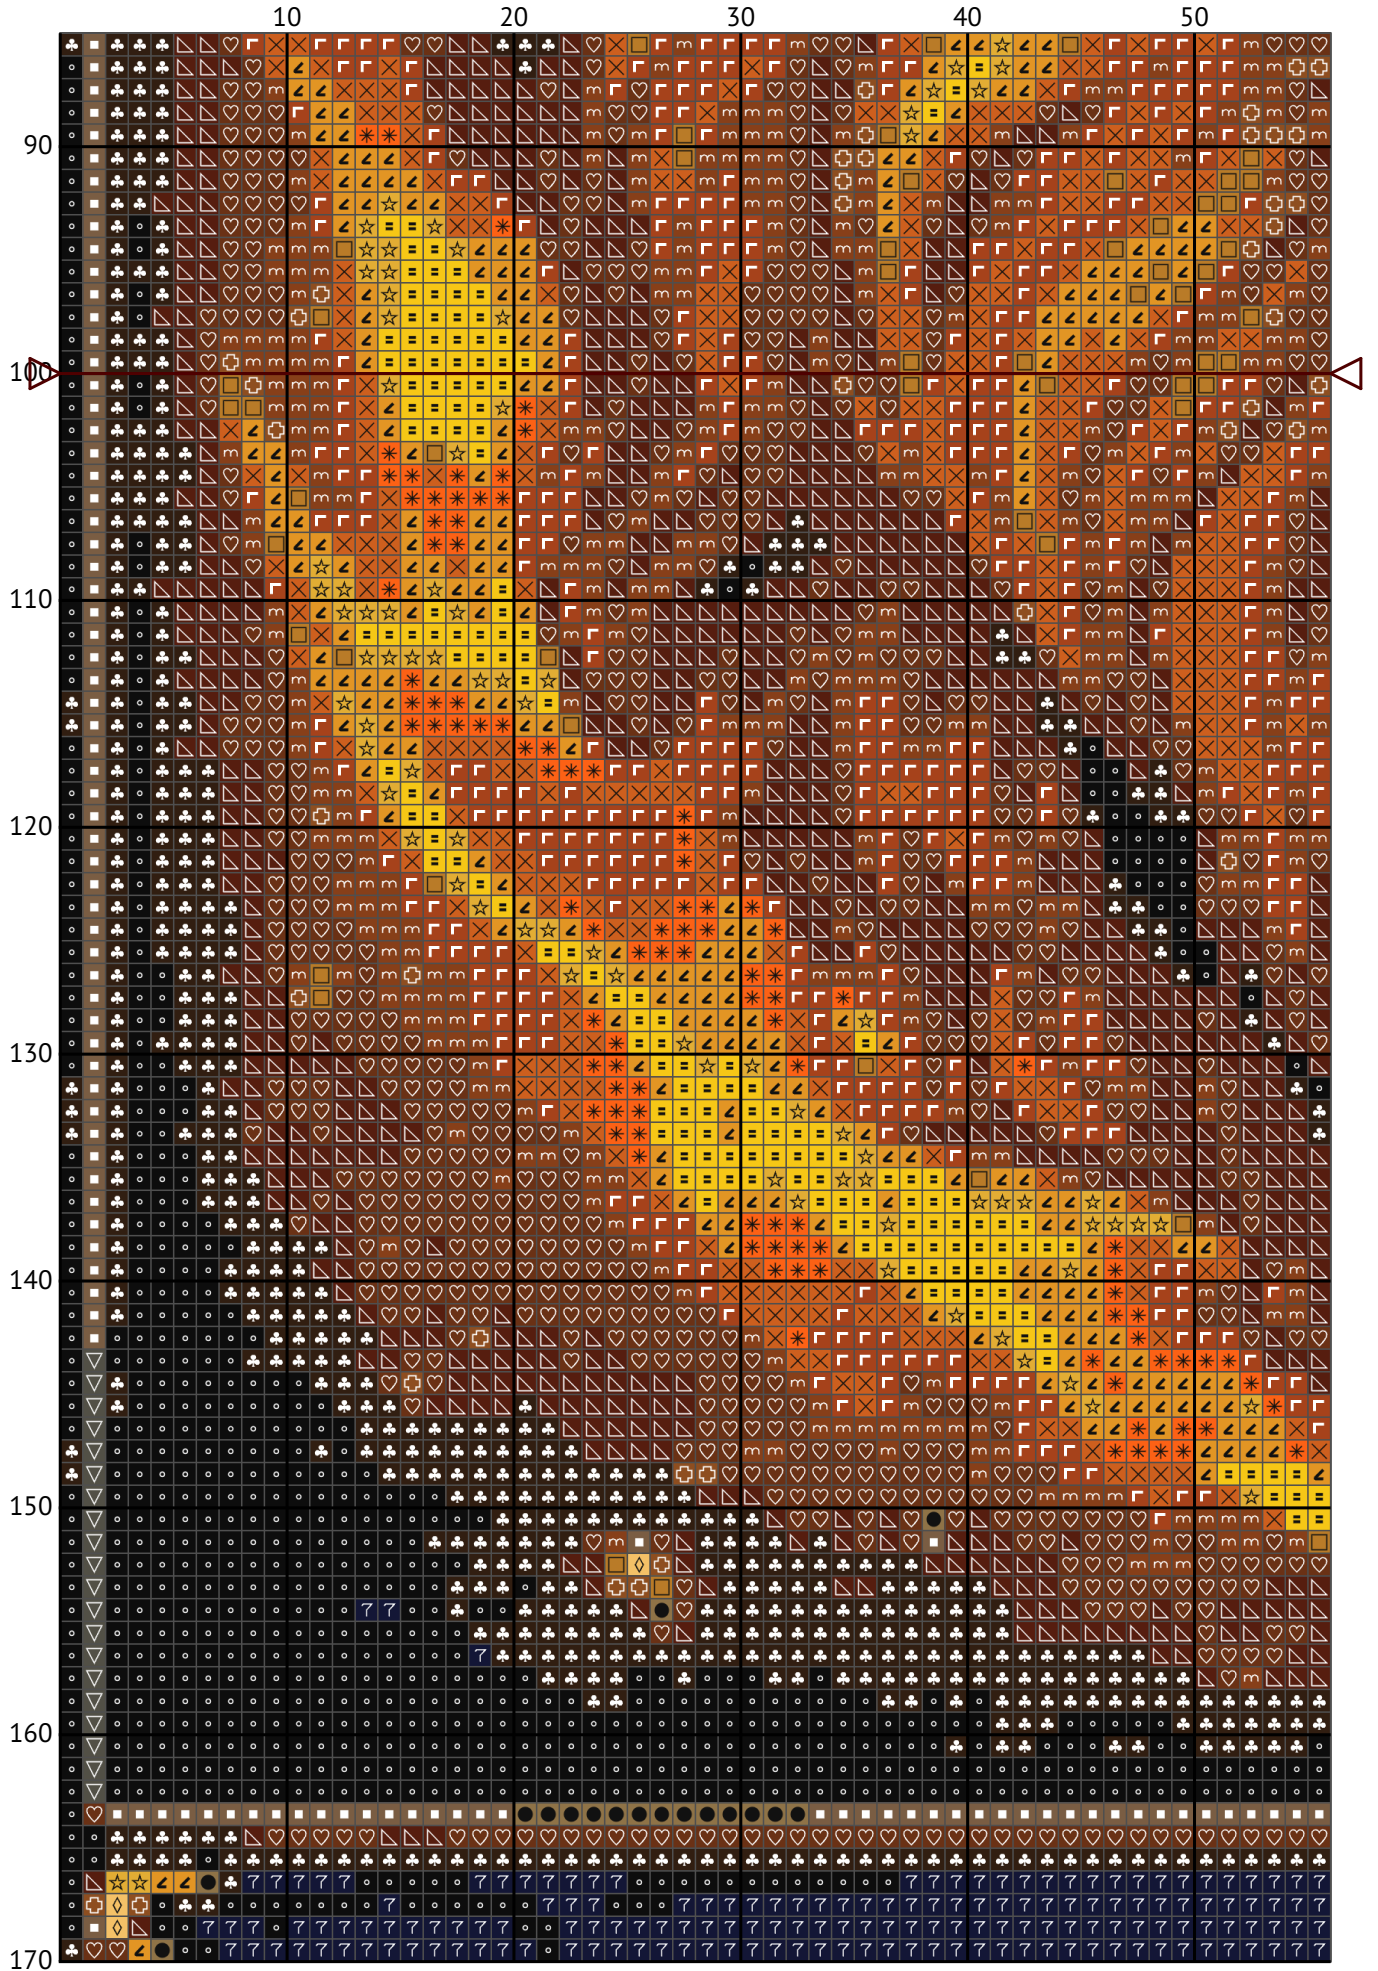

# Знак зодіаку Лев

Схема вишивки хрестиком

Розмір: 154 x 200 хрестиків

Знак зодіаку Лев

Знак зодіаку Лев

Знак зодіаку Лев

Знак зодіаку Лев

Знак зодіаку Лев

Знак зодіаку Лев

Знак зодіаку Лев

Знак зодіаку Лев

Знак зодіаку Лев

## Список ниток муліне DMC

N	Symbol	Number	Name	Stitches
1		 DMC 300	Mahogany - Very Dark	3530
2		 DMC 301	Mahogany - Medium	1724
3		 DMC 310	Black	4694
4		 DMC 433	Brown - Medium	3667
5		 DMC 434	Brown - Light	1860
6		 DMC 435	Brown - Very Light	803
7		 DMC 444	Lemon - Dark	437
8		 DMC 612	Drab Brown - Light	231
9		 DMC 645	Beaver Gray - Very Dark	148
10		 DMC 728	Topaz	1650
11		 DMC 729	Old Gold - Medium	1265
12		 DMC 740	Tangerine	266
13		 DMC 823	Navy Blue - Dark	3309
14		 DMC 840	Beige Brown - Medium	472
15		 DMC 976	Golden Brown - Medium	1695
16		 DMC 3031	Mocha Brown - Very Dark	3639
17		 DMC 3821	Straw	860
18		 DMC 3855	Autumn Gold - Light	550