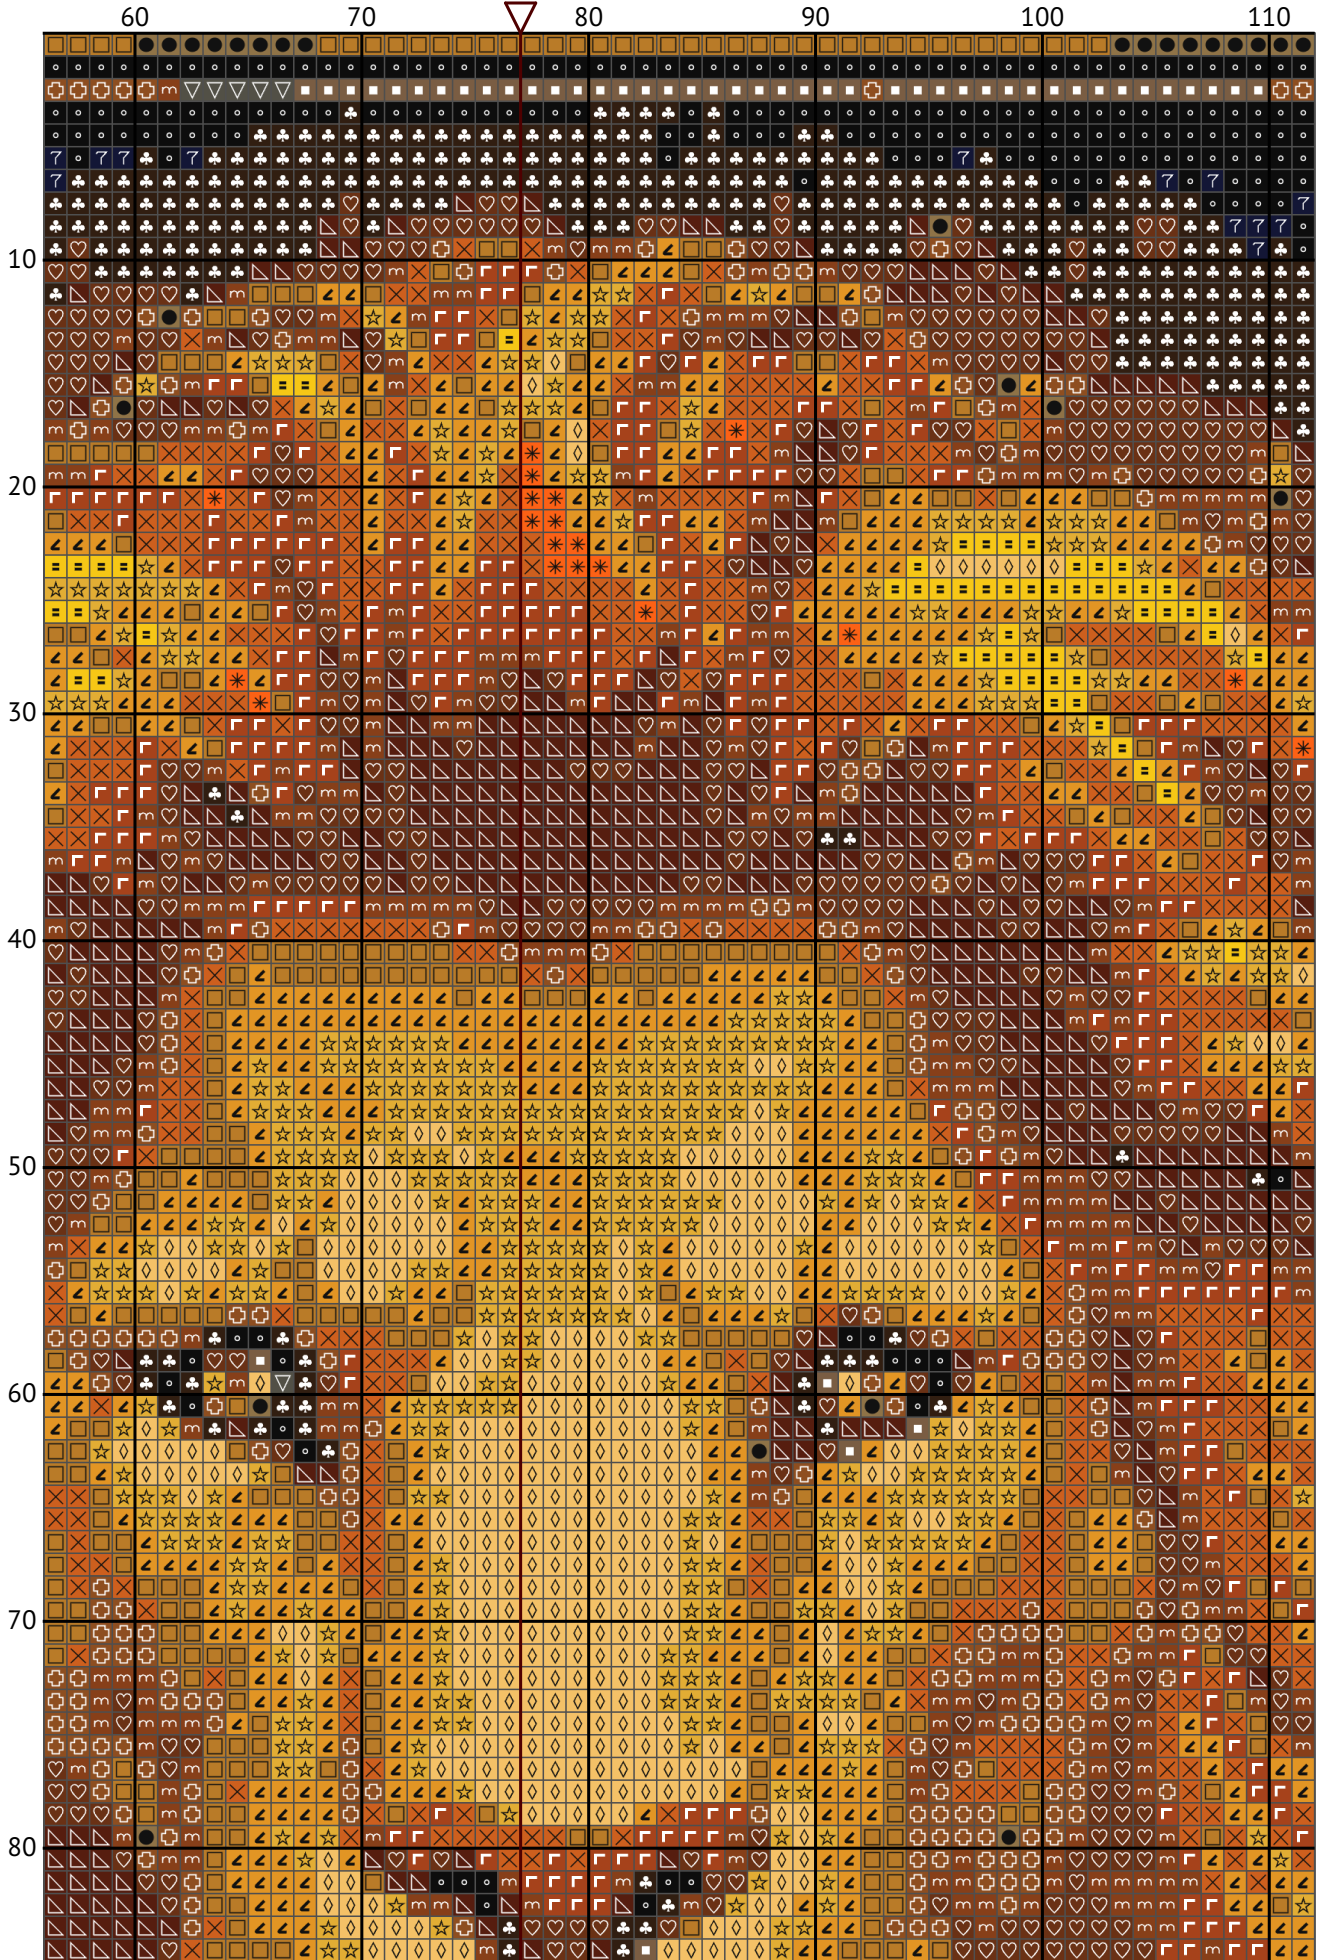

# Знак зодіаку Лев

Схема вишивки хрестиком

Розмір: 154 x 200 хрестиків

Знак зодіаку Лев

Знак зодіаку Лев

Знак зодіаку Лев

Знак зодіаку Лев

Знак зодіаку Лев

Знак зодіаку Лев

Знак зодіаку Лев

Знак зодіаку Лев

Знак зодіаку Лев

## Список ниток муліне DMC

N	Symbol	Number	Name	Stitches
1		 DMC 300	Mahogany - Very Dark	3530
2		 DMC 301	Mahogany - Medium	1724
3		 DMC 310	Black	4694
4		 DMC 433	Brown - Medium	3667
5		 DMC 434	Brown - Light	1860
6		 DMC 435	Brown - Very Light	803
7		 DMC 444	Lemon - Dark	437
8		 DMC 612	Drab Brown - Light	231
9		 DMC 645	Beaver Gray - Very Dark	148
10		 DMC 728	Topaz	1650
11		 DMC 729	Old Gold - Medium	1265
12		 DMC 740	Tangerine	266
13		 DMC 823	Navy Blue - Dark	3309
14		 DMC 840	Beige Brown - Medium	472
15		 DMC 976	Golden Brown - Medium	1695
16		 DMC 3031	Mocha Brown - Very Dark	3639
17		 DMC 3821	Straw	860
18		 DMC 3855	Autumn Gold - Light	550