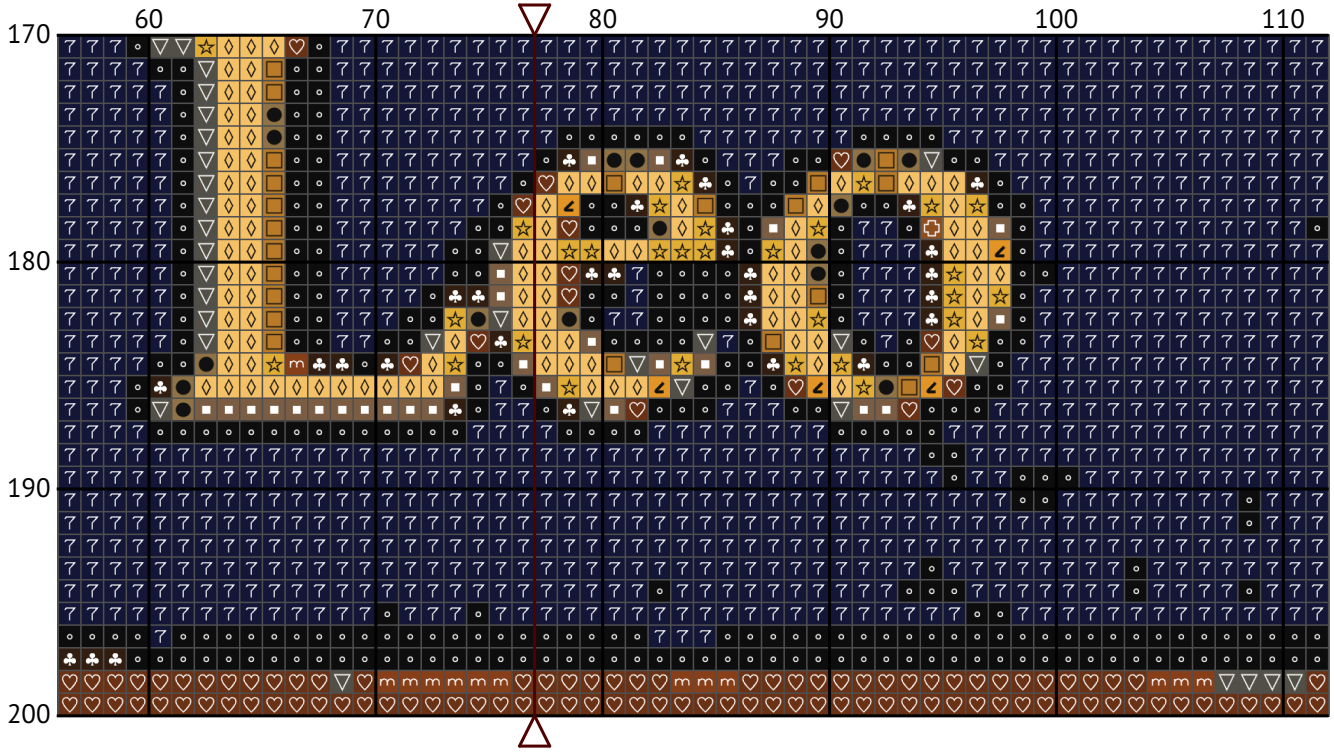

# Знак зодіаку Лев

Схема вишивки хрестиком

Розмір: 154 x 200 хрестиків

Знак зодіаку Лев

Знак зодіаку Лев

Знак зодіаку Лев

Знак зодіаку Лев

Знак зодіаку Лев

Знак зодіаку Лев

Знак зодіаку Лев

Знак зодіаку Лев

Знак зодіаку Лев

## Список ниток муліне DMC

N	Symbol	Number	Name	Stitches
1		 DMC 300	Mahogany - Very Dark	3530
2		 DMC 301	Mahogany - Medium	1724
3		 DMC 310	Black	4694
4		 DMC 433	Brown - Medium	3667
5		 DMC 434	Brown - Light	1860
6		 DMC 435	Brown - Very Light	803
7		 DMC 444	Lemon - Dark	437
8		 DMC 612	Drab Brown - Light	231
9		 DMC 645	Beaver Gray - Very Dark	148
10		 DMC 728	Topaz	1650
11		 DMC 729	Old Gold - Medium	1265
12		 DMC 740	Tangerine	266
13		 DMC 823	Navy Blue - Dark	3309
14		 DMC 840	Beige Brown - Medium	472
15		 DMC 976	Golden Brown - Medium	1695
16		 DMC 3031	Mocha Brown - Very Dark	3639
17		 DMC 3821	Straw	860
18		 DMC 3855	Autumn Gold - Light	550