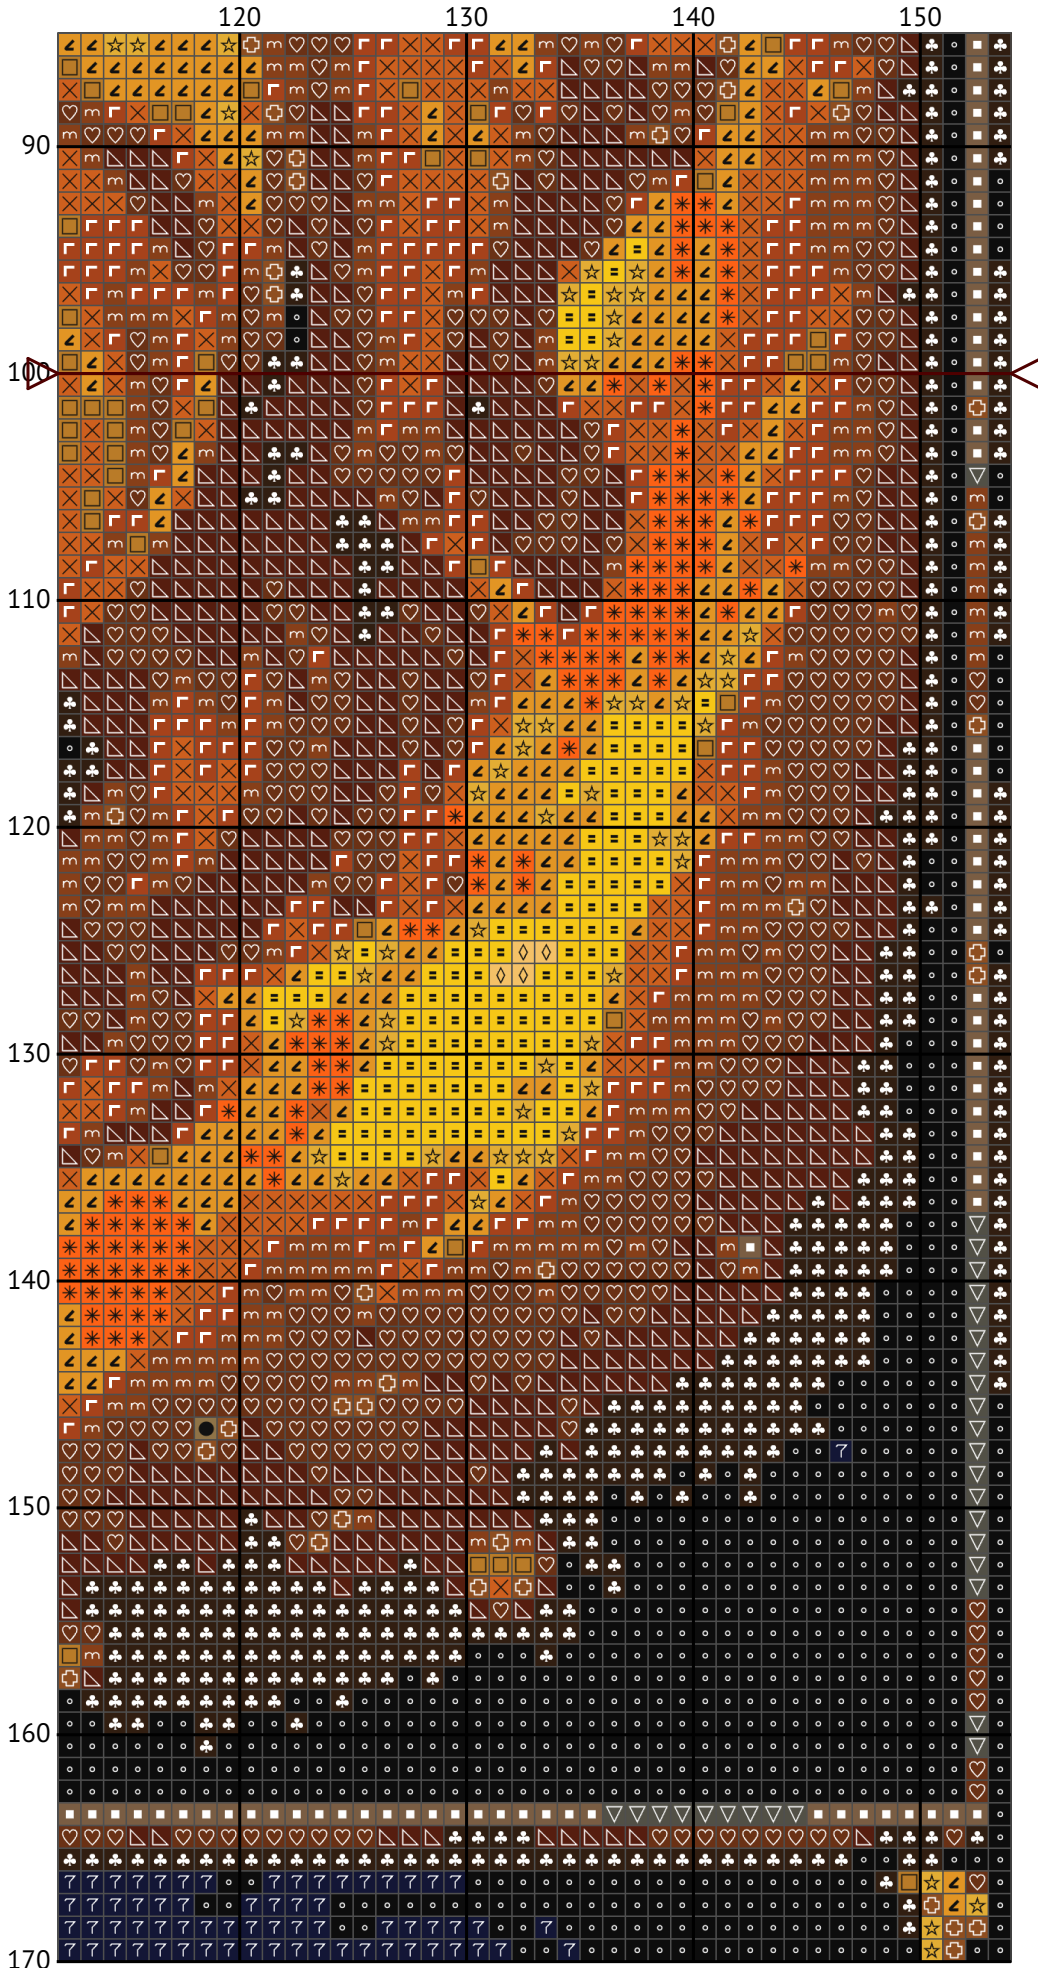

# Знак зодіаку Лев

Схема вишивки хрестиком

Розмір: 154 x 200 хрестиків

Знак зодіаку Лев

Знак зодіаку Лев

Знак зодіаку Лев

Знак зодіаку Лев

Знак зодіаку Лев

Знак зодіаку Лев

Знак зодіаку Лев

Знак зодіаку Лев

Знак зодіаку Лев

## Список ниток муліне DMC

N	Symbol	Number	Name	Stitches
1		 DMC 300	Mahogany - Very Dark	3530
2		 DMC 301	Mahogany - Medium	1724
3		 DMC 310	Black	4694
4		 DMC 433	Brown - Medium	3667
5		 DMC 434	Brown - Light	1860
6		 DMC 435	Brown - Very Light	803
7		 DMC 444	Lemon - Dark	437
8		 DMC 612	Drab Brown - Light	231
9		 DMC 645	Beaver Gray - Very Dark	148
10		 DMC 728	Topaz	1650
11		 DMC 729	Old Gold - Medium	1265
12		 DMC 740	Tangerine	266
13		 DMC 823	Navy Blue - Dark	3309
14		 DMC 840	Beige Brown - Medium	472
15		 DMC 976	Golden Brown - Medium	1695
16		 DMC 3031	Mocha Brown - Very Dark	3639
17		 DMC 3821	Straw	860
18		 DMC 3855	Autumn Gold - Light	550