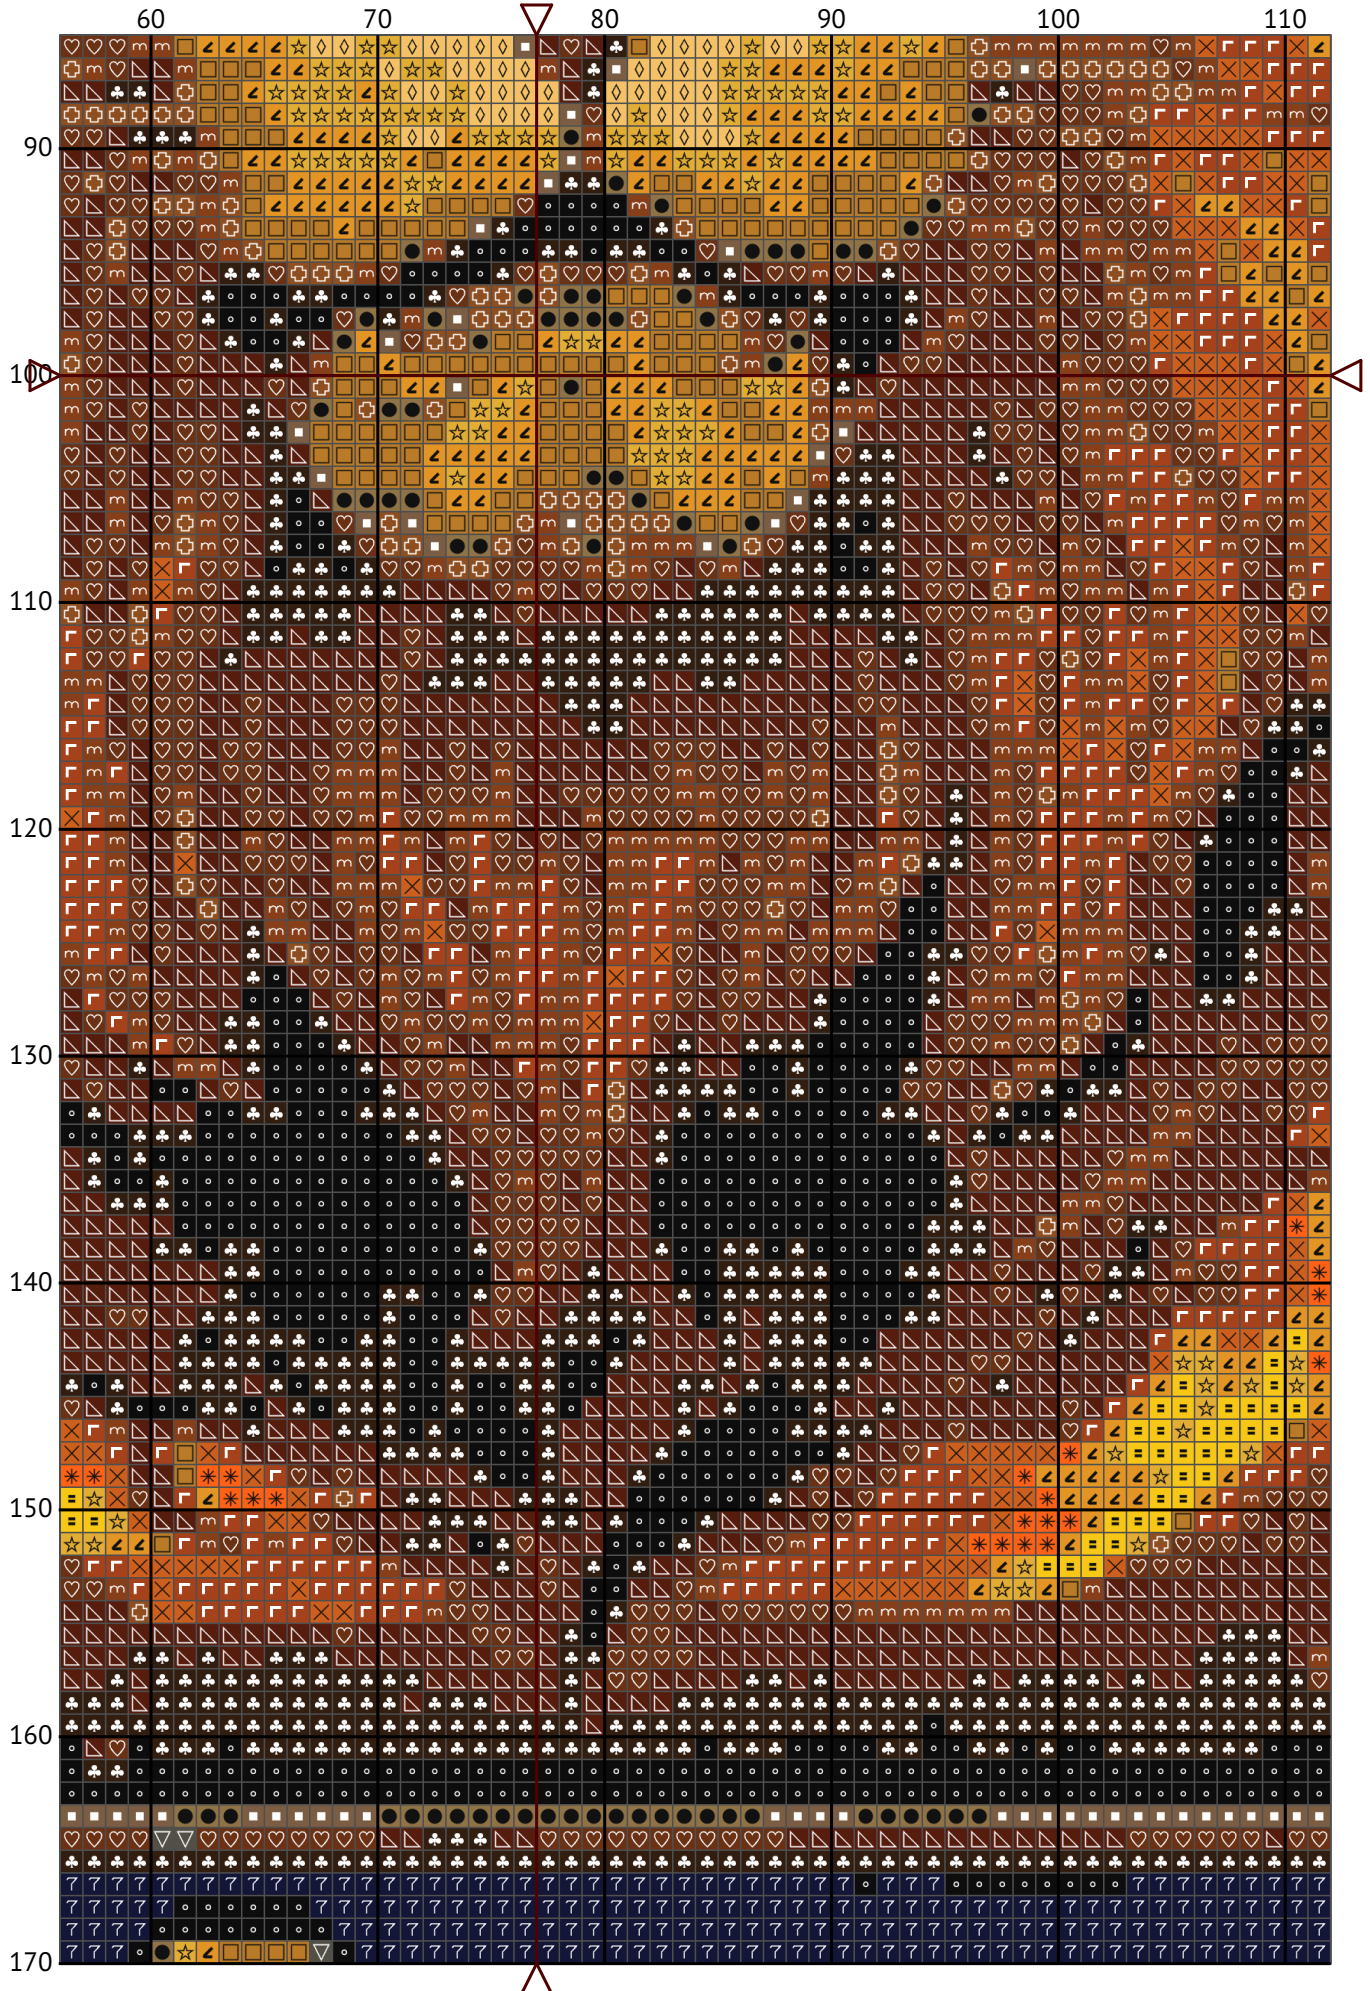

# Знак зодіаку Лев

Схема вишивки хрестиком

Розмір: 154 x 200 хрестиків

Знак зодіаку Лев

Знак зодіаку Лев

Знак зодіаку Лев

Знак зодіаку Лев

Знак зодіаку Лев

Знак зодіаку Лев

Знак зодіаку Лев

Знак зодіаку Лев

Знак зодіаку Лев

## Список ниток муліне DMC

N	Symbol	Number	Name	Stitches
1		 DMC 300	Mahogany - Very Dark	3530
2		 DMC 301	Mahogany - Medium	1724
3		 DMC 310	Black	4694
4		 DMC 433	Brown - Medium	3667
5		 DMC 434	Brown - Light	1860
6		 DMC 435	Brown - Very Light	803
7		 DMC 444	Lemon - Dark	437
8		 DMC 612	Drab Brown - Light	231
9		 DMC 645	Beaver Gray - Very Dark	148
10		 DMC 728	Topaz	1650
11		 DMC 729	Old Gold - Medium	1265
12		 DMC 740	Tangerine	266
13		 DMC 823	Navy Blue - Dark	3309
14		 DMC 840	Beige Brown - Medium	472
15		 DMC 976	Golden Brown - Medium	1695
16		 DMC 3031	Mocha Brown - Very Dark	3639
17		 DMC 3821	Straw	860
18		 DMC 3855	Autumn Gold - Light	550