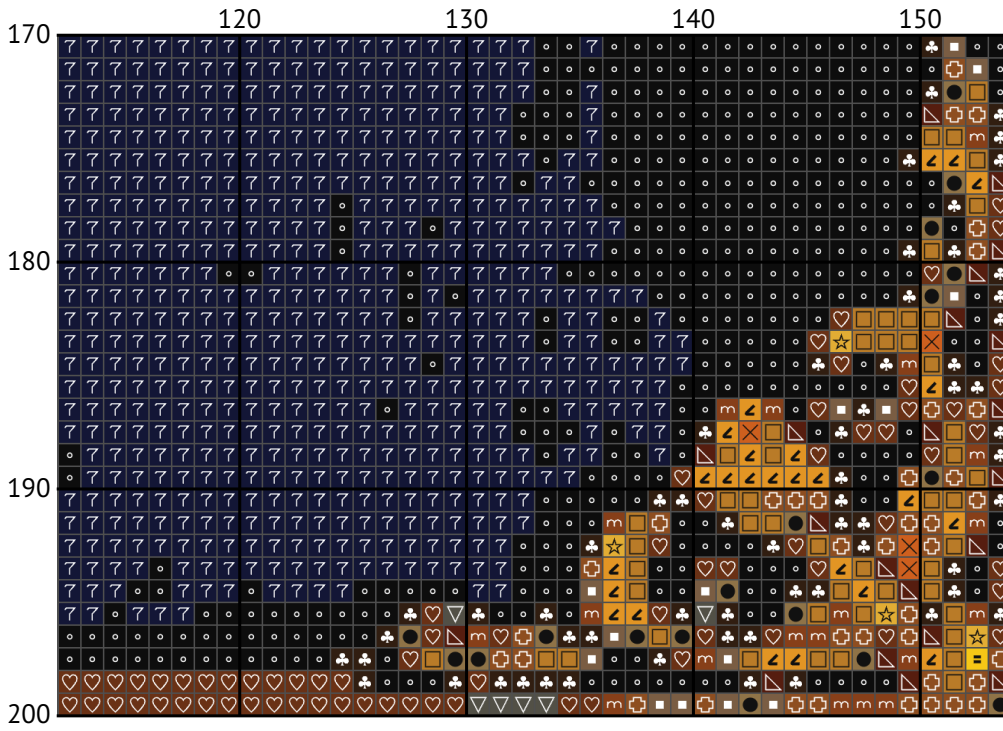

# Знак зодіаку Лев

Схема вишивки хрестиком

Розмір: 154 x 200 хрестиків

Знак зодіаку Лев

Знак зодіаку Лев

Знак зодіаку Лев

Знак зодіаку Лев

Знак зодіаку Лев

Знак зодіаку Лев

Знак зодіаку Лев

Знак зодіаку Лев

Знак зодіаку Лев

## Список ниток муліне DMC

N	Symbol	Number	Name	Stitches
1		 DMC 300	Mahogany - Very Dark	3530
2		 DMC 301	Mahogany - Medium	1724
3		 DMC 310	Black	4694
4		 DMC 433	Brown - Medium	3667
5		 DMC 434	Brown - Light	1860
6		 DMC 435	Brown - Very Light	803
7		 DMC 444	Lemon - Dark	437
8		 DMC 612	Drab Brown - Light	231
9		 DMC 645	Beaver Gray - Very Dark	148
10		 DMC 728	Topaz	1650
11		 DMC 729	Old Gold - Medium	1265
12		 DMC 740	Tangerine	266
13		 DMC 823	Navy Blue - Dark	3309
14		 DMC 840	Beige Brown - Medium	472
15		 DMC 976	Golden Brown - Medium	1695
16		 DMC 3031	Mocha Brown - Very Dark	3639
17		 DMC 3821	Straw	860
18		 DMC 3855	Autumn Gold - Light	550