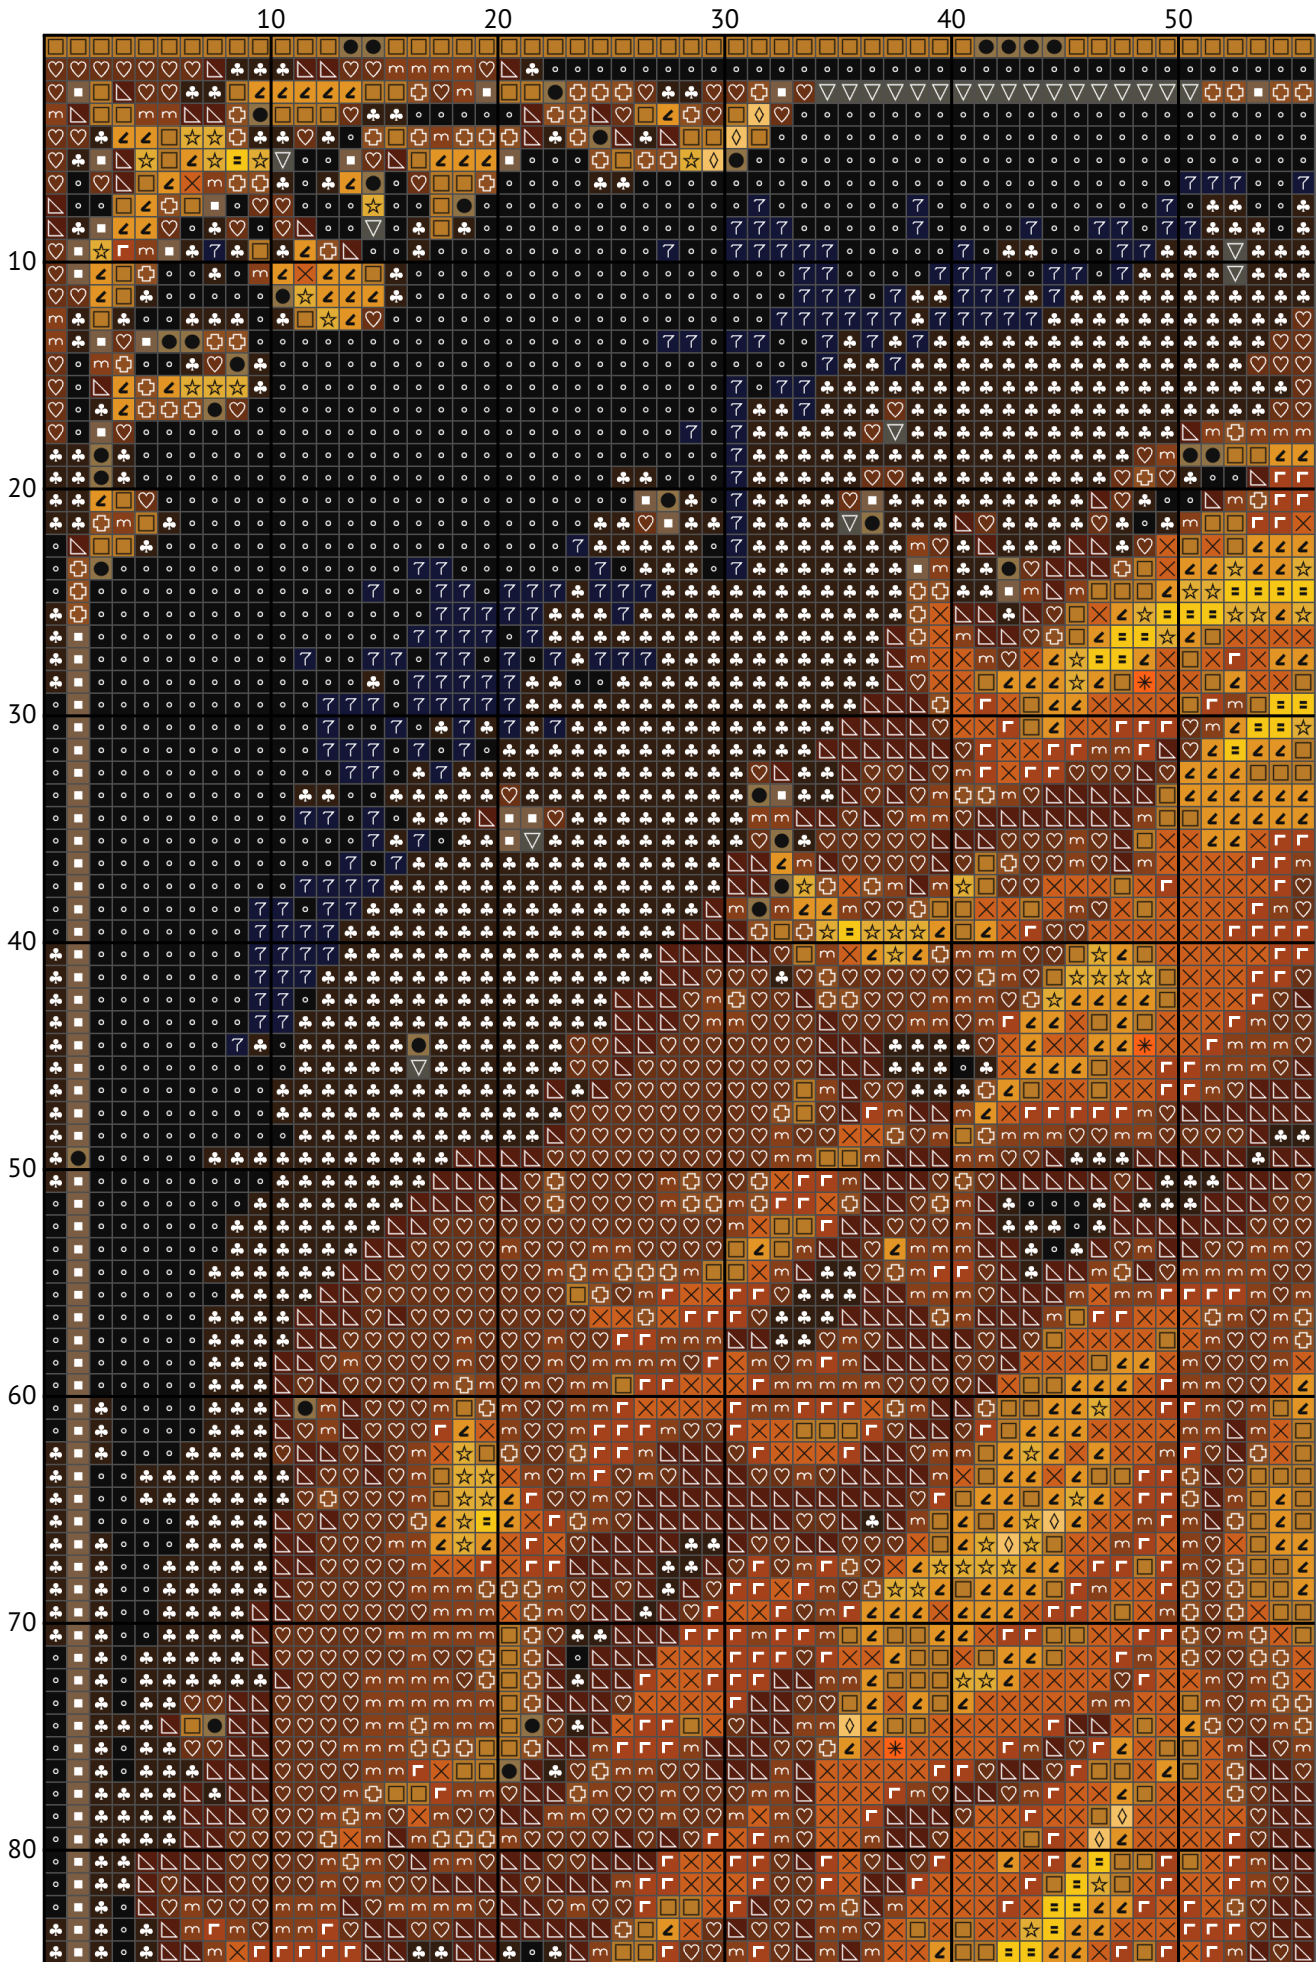

# Знак зодіаку Лев

Схема вишивки хрестиком

Розмір: 154 x 200 хрестиків

Знак зодіаку Лев

Знак зодіаку Лев

Знак зодіаку Лев

Знак зодіаку Лев

Знак зодіаку Лев

Знак зодіаку Лев

Знак зодіаку Лев

Знак зодіаку Лев

Знак зодіаку Лев

## Список ниток муліне DMC

N	Symbol	Number	Name	Stitches
1		 DMC 300	Mahogany - Very Dark	3530
2		 DMC 301	Mahogany - Medium	1724
3		 DMC 310	Black	4694
4		 DMC 433	Brown - Medium	3667
5		 DMC 434	Brown - Light	1860
6		 DMC 435	Brown - Very Light	803
7		 DMC 444	Lemon - Dark	437
8		 DMC 612	Drab Brown - Light	231
9		 DMC 645	Beaver Gray - Very Dark	148
10		 DMC 728	Topaz	1650
11		 DMC 729	Old Gold - Medium	1265
12		 DMC 740	Tangerine	266
13		 DMC 823	Navy Blue - Dark	3309
14		 DMC 840	Beige Brown - Medium	472
15		 DMC 976	Golden Brown - Medium	1695
16		 DMC 3031	Mocha Brown - Very Dark	3639
17		 DMC 3821	Straw	860
18		 DMC 3855	Autumn Gold - Light	550