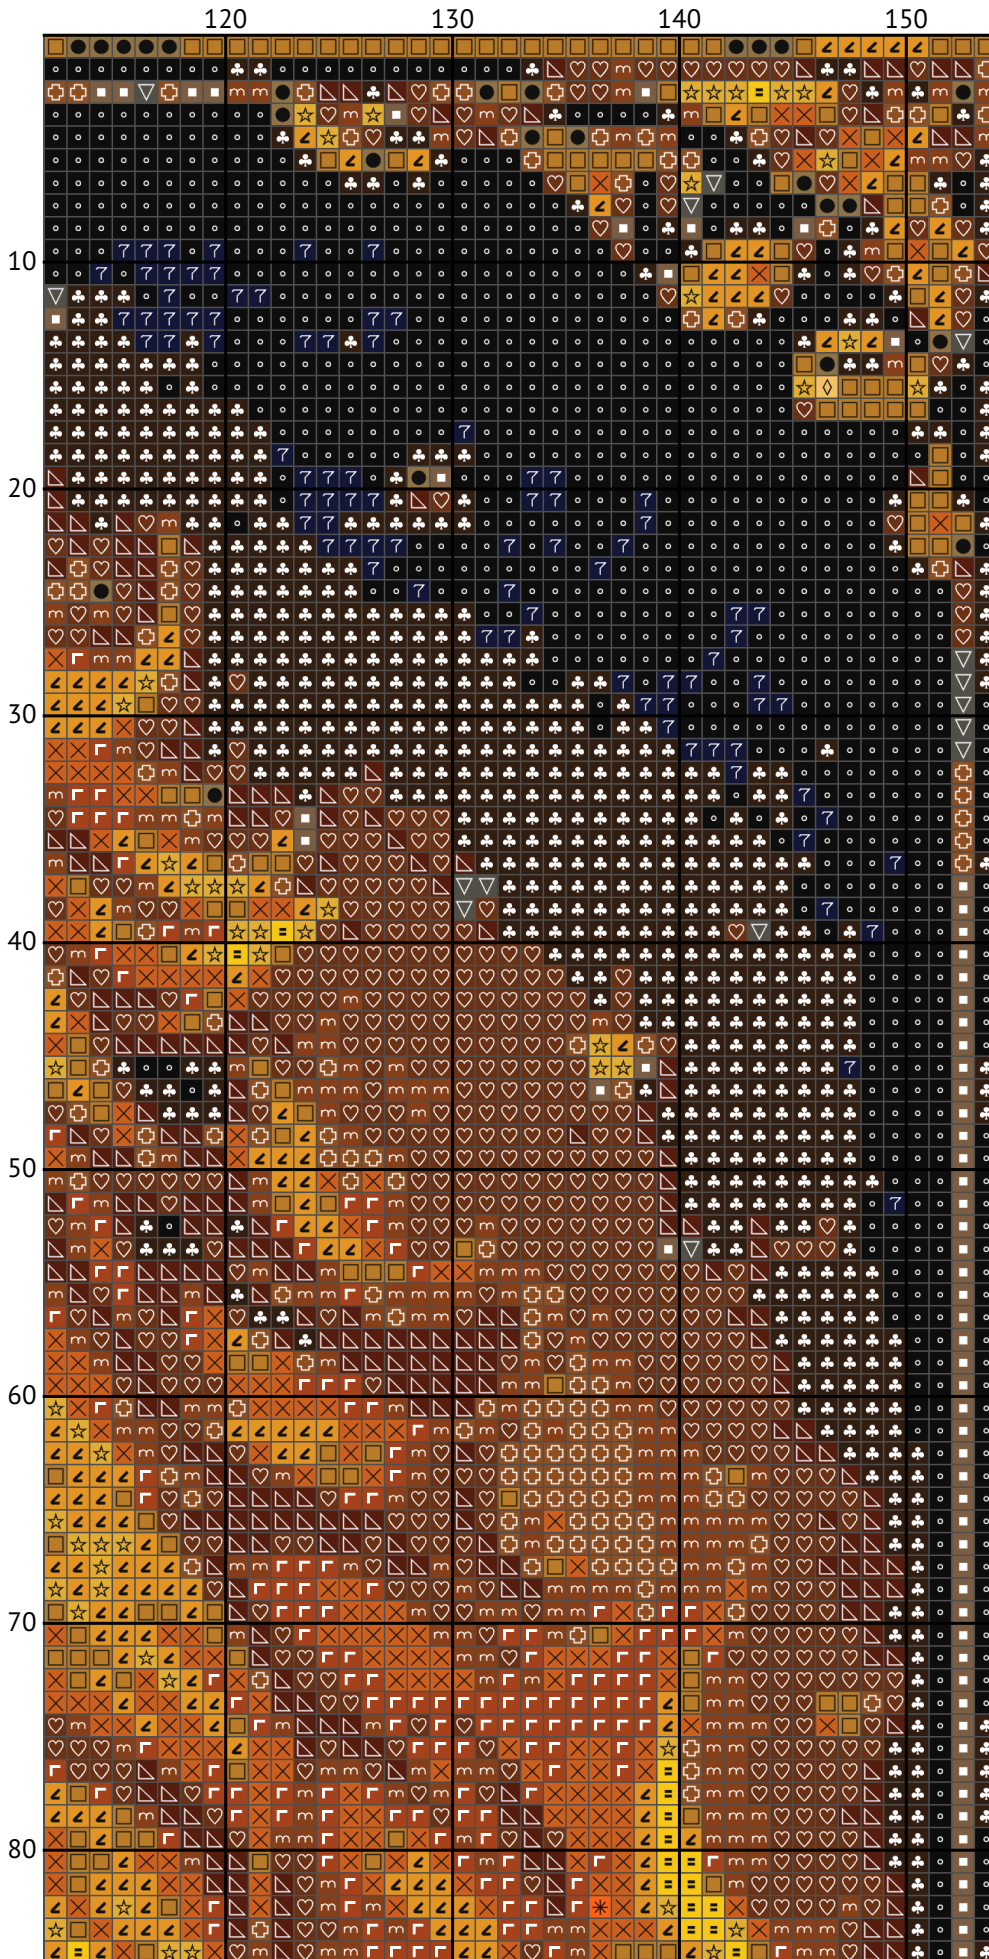

# Знак зодіаку Лев

Схема вишивки хрестиком

Розмір: 154 x 200 хрестиків

Знак зодіаку Лев

Знак зодіаку Лев

Знак зодіаку Лев

Знак зодіаку Лев

Знак зодіаку Лев

Знак зодіаку Лев

Знак зодіаку Лев

Знак зодіаку Лев

Знак зодіаку Лев

## Список ниток муліне DMC

N	Symbol	Number	Name	Stitches
1		 DMC 300	Mahogany - Very Dark	3530
2		 DMC 301	Mahogany - Medium	1724
3		 DMC 310	Black	4694
4		 DMC 433	Brown - Medium	3667
5		 DMC 434	Brown - Light	1860
6		 DMC 435	Brown - Very Light	803
7		 DMC 444	Lemon - Dark	437
8		 DMC 612	Drab Brown - Light	231
9		 DMC 645	Beaver Gray - Very Dark	148
10		 DMC 728	Topaz	1650
11		 DMC 729	Old Gold - Medium	1265
12		 DMC 740	Tangerine	266
13		 DMC 823	Navy Blue - Dark	3309
14		 DMC 840	Beige Brown - Medium	472
15		 DMC 976	Golden Brown - Medium	1695
16		 DMC 3031	Mocha Brown - Very Dark	3639
17		 DMC 3821	Straw	860
18		 DMC 3855	Autumn Gold - Light	550