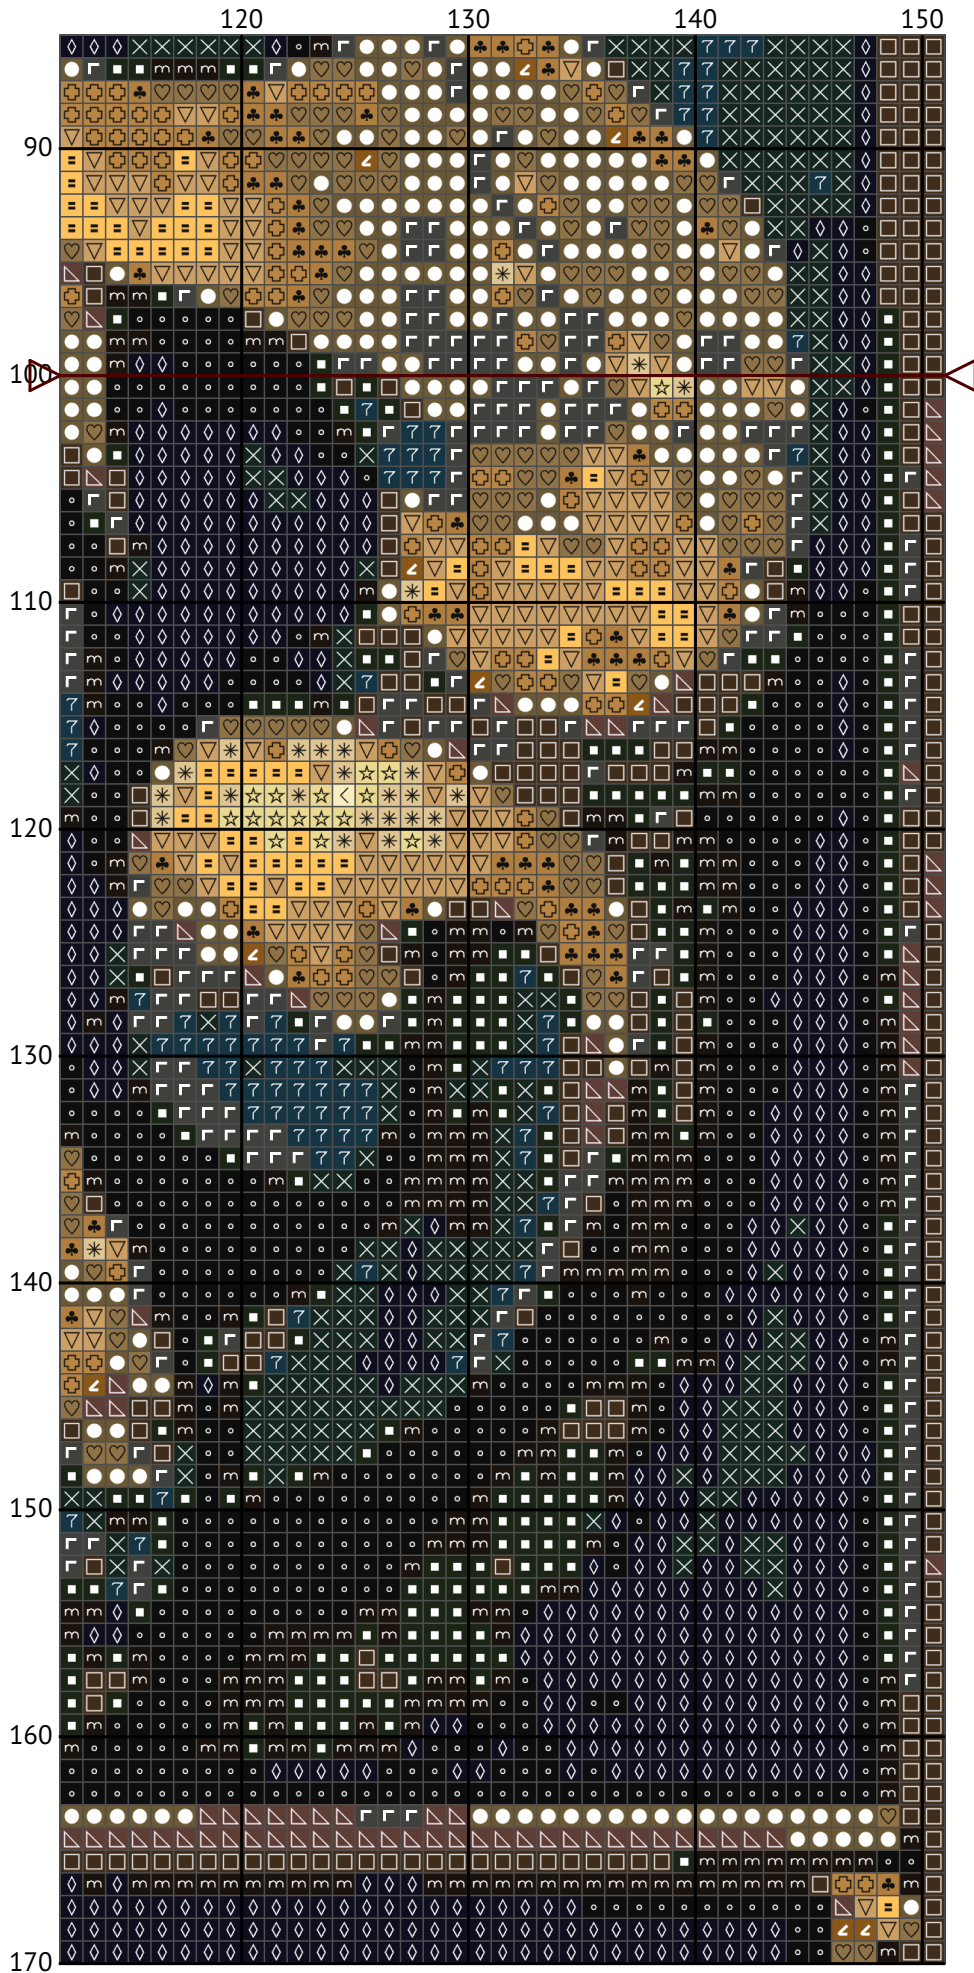

# Знак зодіаку Козоріг

Схема вишивки хрестиком

Розмір: 151 x 200 хрестиків

Знак зодіаку Козоріг

Знак зодіаку Козоріг

Знак зодіаку Козоріг

Знак зодіаку Козоріг

Знак зодіаку Козоріг

Знак зодіаку Козоріг

Знак зодіаку Козоріг

Знак зодіаку Козоріг

Знак зодіаку Козоріг

Знак зодіаку Козоріг  
Список ниток муліне DMC

N	Symbol	Number	Name	Stitches	
1			DMC 19	Autumn Gold - Medium Light	426
2			DMC 310	Black	2821
3			DMC 500	Blue Green - Very Dark	4491
4			DMC 535	Ash Gray - Very Light	1589
5			DMC 611	Drab Brown	2096
6			DMC 612	Drab Brown - Light	1516
7			DMC 677	Old Gold - Very Light	406
8			DMC 738	Tan - Very Light	1320
9			DMC 739	Tan - Ultra Very Light	497
10			DMC 746	Off White	145
11			DMC 779	Cocoa - Dark	1248
12			DMC 934	Avocado Green - Black	1266
13			DMC 939	Navy Blue - Very Dark	5681
14			DMC 3045	Yellow Beige - Dark	801
15			DMC 3371	Black Brown	1514
16			DMC 3781	Mocha Brown - Dark	1856
17			DMC 3808	Turquoise - Ultra Very Dark	1342
18			DMC 3828	Hazelnut Brown	609
19			DMC 3829	Old Gold - Very Dark	576