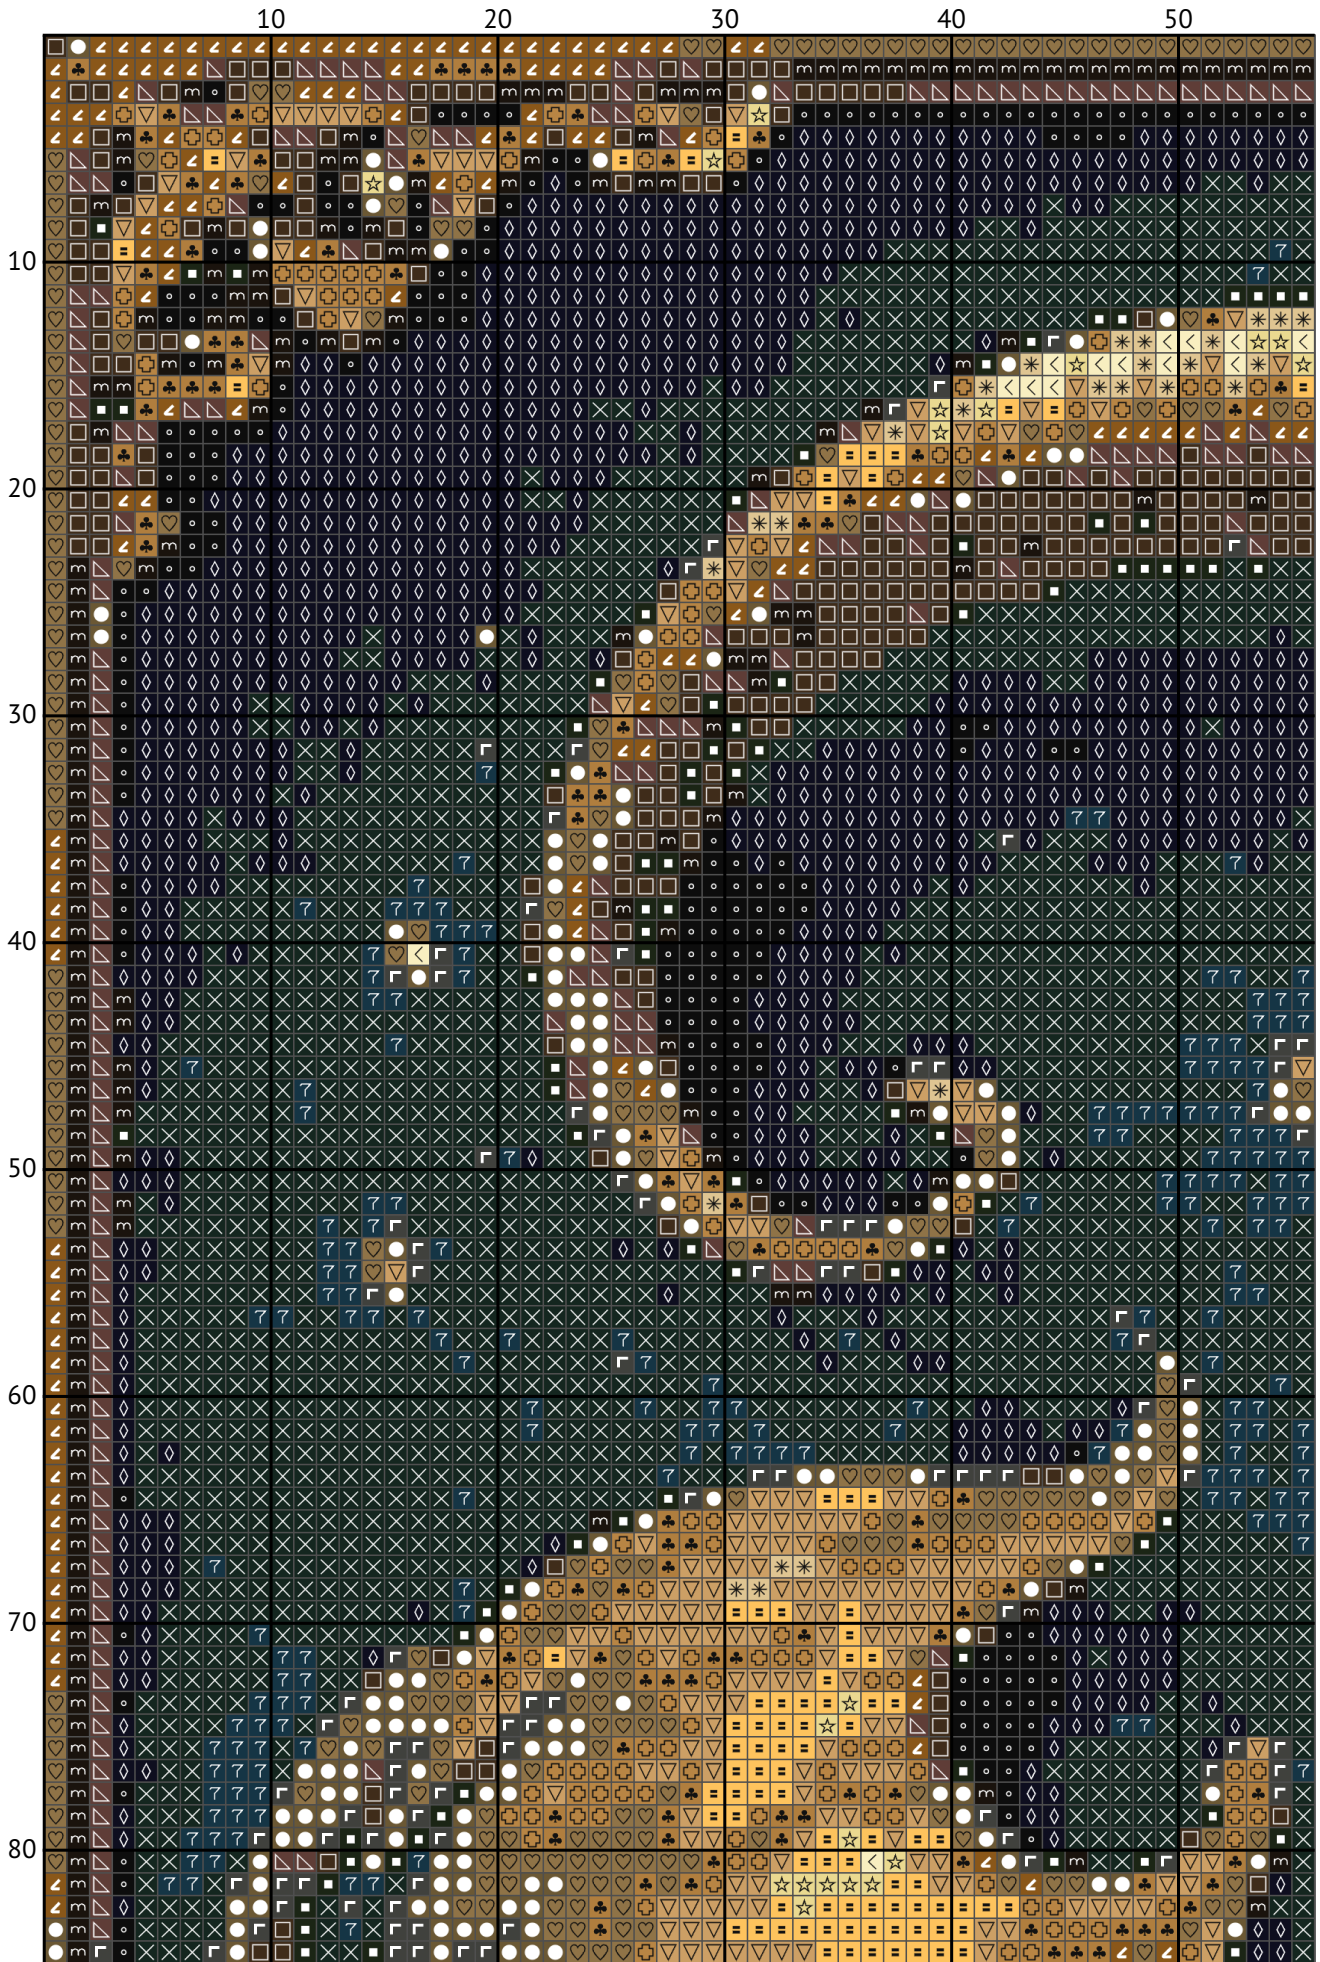

# Знак зодіаку Козоріг

Схема вишивки хрестиком

Розмір: 151 x 200 хрестиків

Знак зодіаку Козоріг

Знак зодіаку Козоріг

Знак зодіаку Козоріг

Знак зодіаку Козоріг

Знак зодіаку Козоріг

Знак зодіаку Козоріг

Знак зодіаку Козоріг

Знак зодіаку Козоріг

Знак зодіаку Козоріг

Знак зодіаку Козоріг  
Список ниток муліне DMC

N	Symbol	Number	Name	Stitches	
1			DMC 19	Autumn Gold - Medium Light	426
2			DMC 310	Black	2821
3			DMC 500	Blue Green - Very Dark	4491
4			DMC 535	Ash Gray - Very Light	1589
5			DMC 611	Drab Brown	2096
6			DMC 612	Drab Brown - Light	1516
7			DMC 677	Old Gold - Very Light	406
8			DMC 738	Tan - Very Light	1320
9			DMC 739	Tan - Ultra Very Light	497
10			DMC 746	Off White	145
11			DMC 779	Cocoa - Dark	1248
12			DMC 934	Avocado Green - Black	1266
13			DMC 939	Navy Blue - Very Dark	5681
14			DMC 3045	Yellow Beige - Dark	801
15			DMC 3371	Black Brown	1514
16			DMC 3781	Mocha Brown - Dark	1856
17			DMC 3808	Turquoise - Ultra Very Dark	1342
18			DMC 3828	Hazelnut Brown	609
19			DMC 3829	Old Gold - Very Dark	576