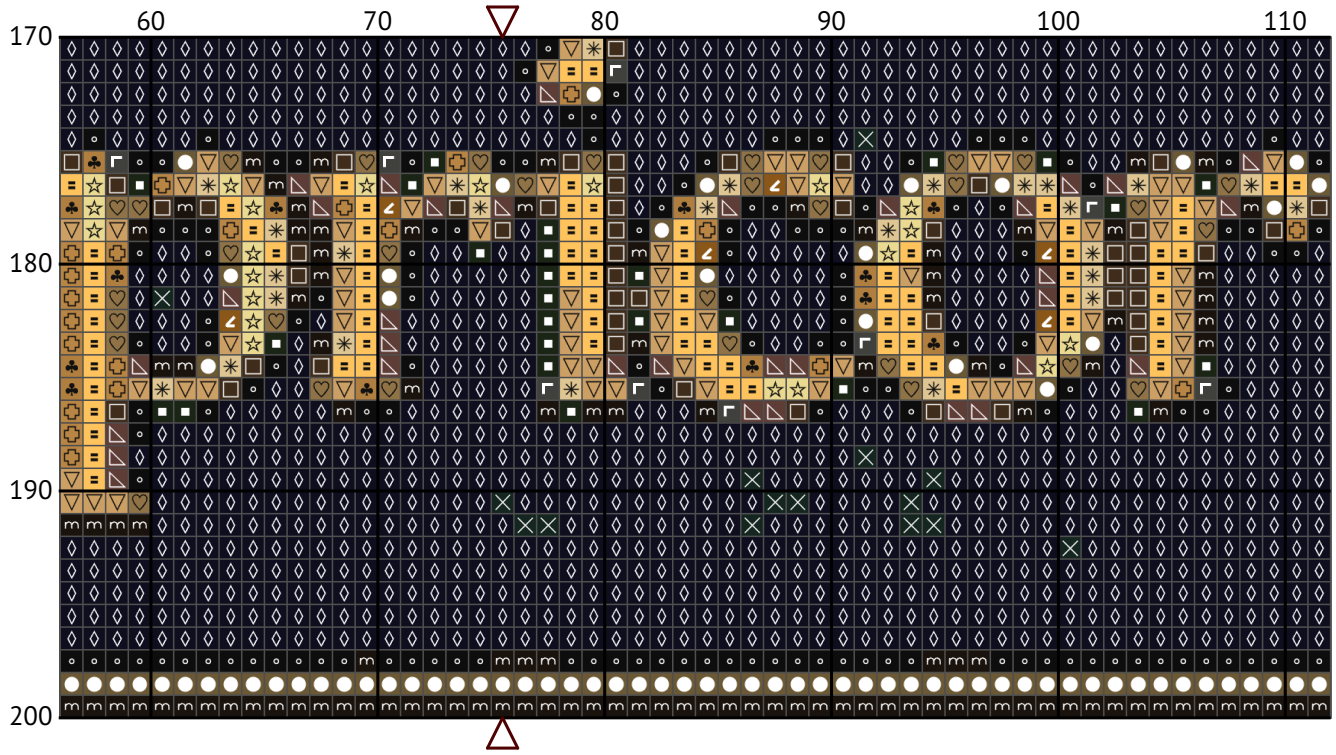

# Знак зодіаку Козоріг

Схема вишивки хрестиком

Розмір: 151 x 200 хрестиків

Знак зодіаку Козоріг

Знак зодіаку Козоріг

Знак зодіаку Козоріг

Знак зодіаку Козоріг

Знак зодіаку Козоріг

Знак зодіаку Козоріг

Знак зодіаку Козоріг

Знак зодіаку Козоріг

Знак зодіаку Козоріг

Знак зодіаку Козоріг  
Список ниток муліне DMC

N	Symbol	Number	Name	Stitches	
1			DMC 19	Autumn Gold - Medium Light	426
2			DMC 310	Black	2821
3			DMC 500	Blue Green - Very Dark	4491
4			DMC 535	Ash Gray - Very Light	1589
5			DMC 611	Drab Brown	2096
6			DMC 612	Drab Brown - Light	1516
7			DMC 677	Old Gold - Very Light	406
8			DMC 738	Tan - Very Light	1320
9			DMC 739	Tan - Ultra Very Light	497
10			DMC 746	Off White	145
11			DMC 779	Cocoa - Dark	1248
12			DMC 934	Avocado Green - Black	1266
13			DMC 939	Navy Blue - Very Dark	5681
14			DMC 3045	Yellow Beige - Dark	801
15			DMC 3371	Black Brown	1514
16			DMC 3781	Mocha Brown - Dark	1856
17			DMC 3808	Turquoise - Ultra Very Dark	1342
18			DMC 3828	Hazelnut Brown	609
19			DMC 3829	Old Gold - Very Dark	576