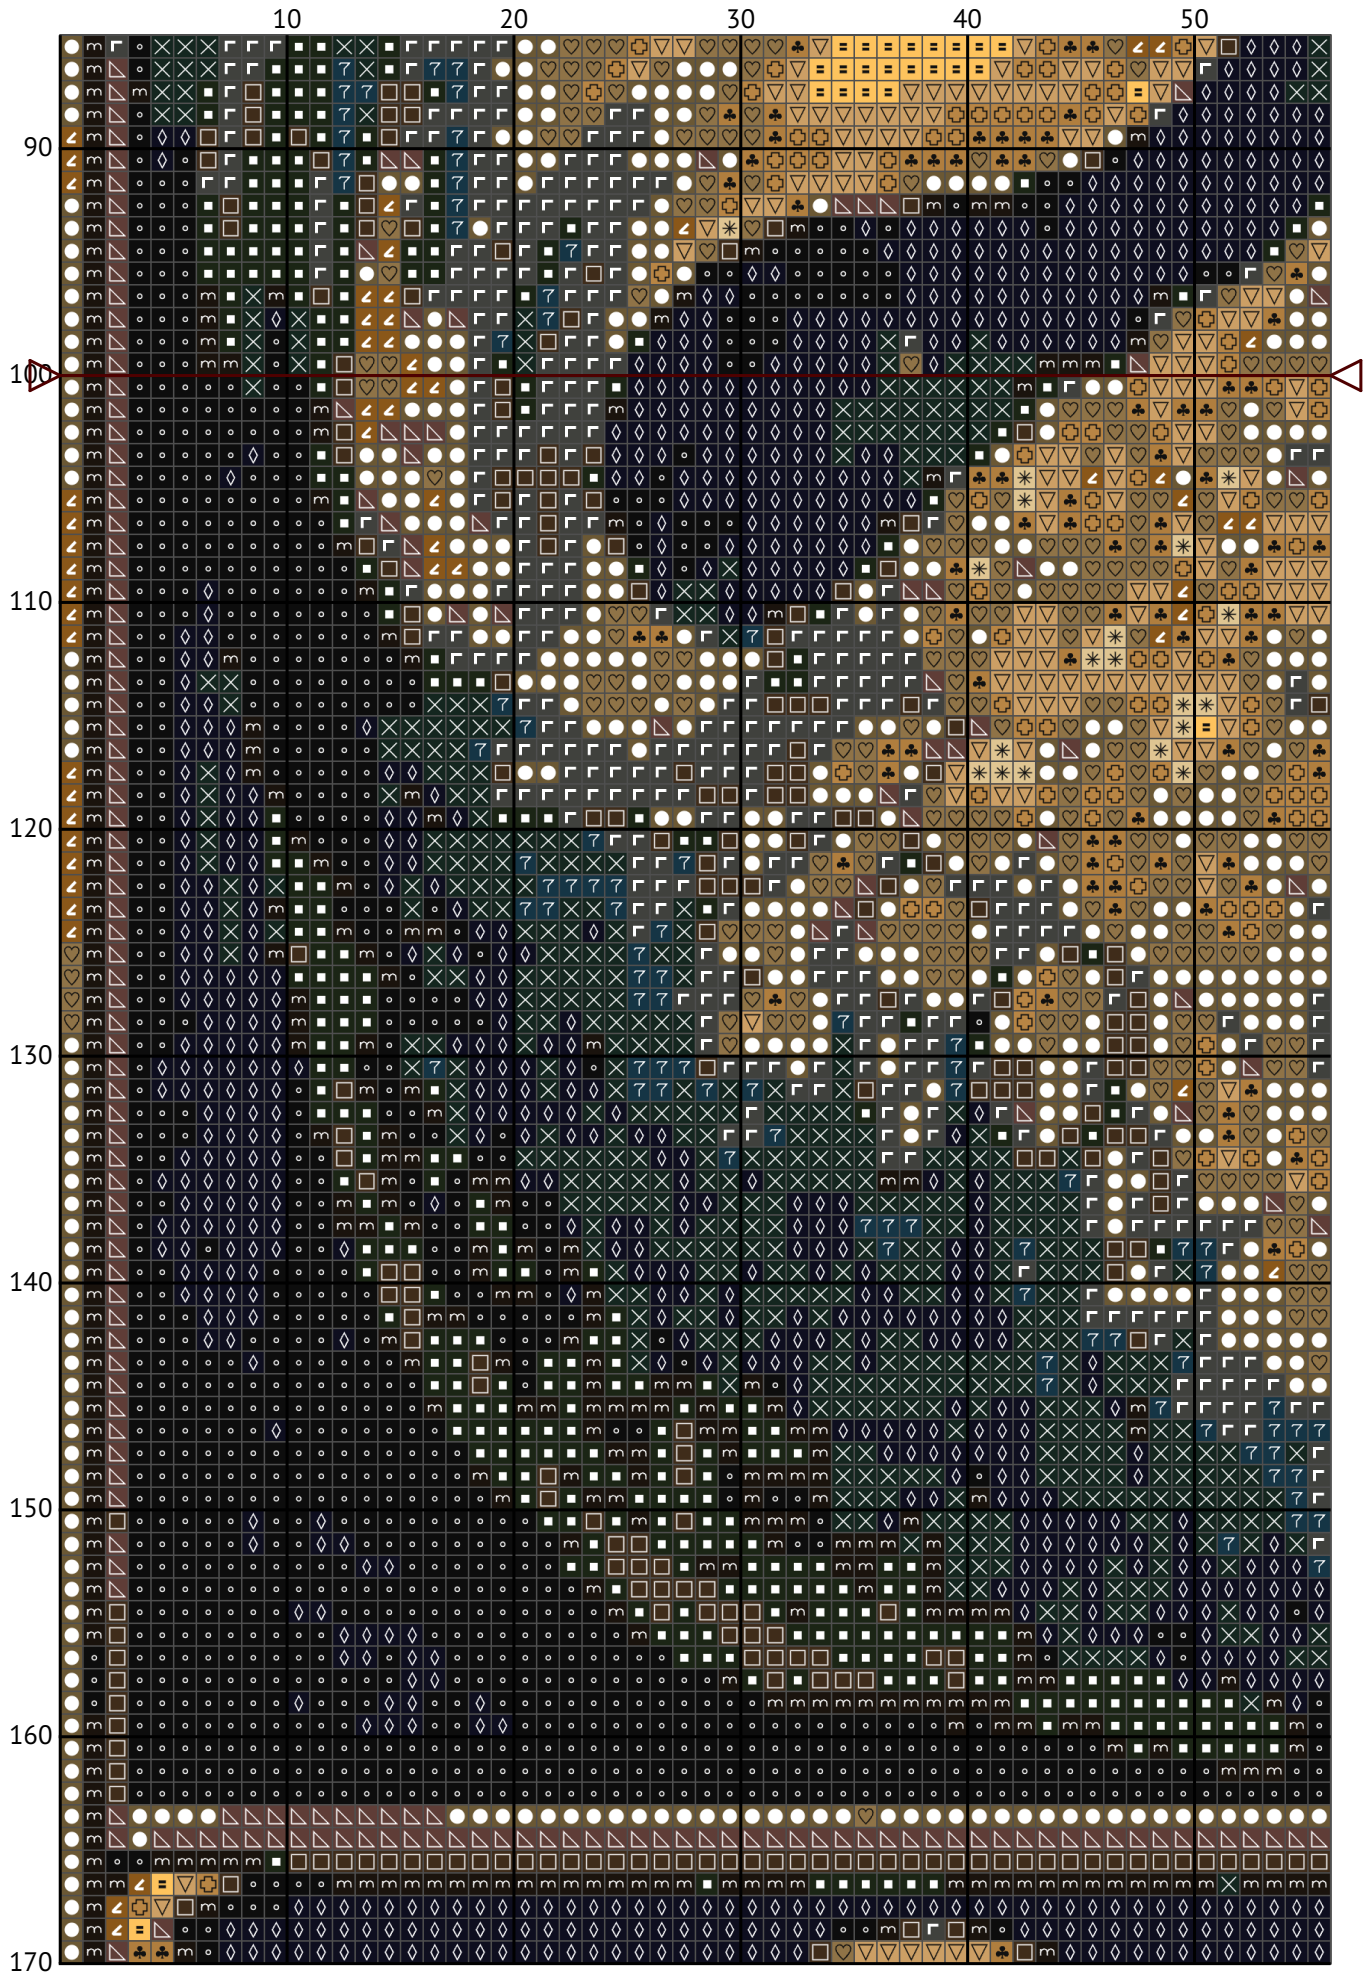

# Знак зодіаку Козоріг

Схема вишивки хрестиком

Розмір: 151 x 200 хрестиків

Знак зодіаку Козоріг

Знак зодіаку Козоріг

Знак зодіаку Козоріг

Знак зодіаку Козоріг

Знак зодіаку Козоріг

Знак зодіаку Козоріг

Знак зодіаку Козоріг

Знак зодіаку Козоріг

Знак зодіаку Козоріг

Знак зодіаку Козоріг  
Список ниток муліне DMC

N	Symbol	Number	Name	Stitches	
1			DMC 19	Autumn Gold - Medium Light	426
2			DMC 310	Black	2821
3			DMC 500	Blue Green - Very Dark	4491
4			DMC 535	Ash Gray - Very Light	1589
5			DMC 611	Drab Brown	2096
6			DMC 612	Drab Brown - Light	1516
7			DMC 677	Old Gold - Very Light	406
8			DMC 738	Tan - Very Light	1320
9			DMC 739	Tan - Ultra Very Light	497
10			DMC 746	Off White	145
11			DMC 779	Cocoa - Dark	1248
12			DMC 934	Avocado Green - Black	1266
13			DMC 939	Navy Blue - Very Dark	5681
14			DMC 3045	Yellow Beige - Dark	801
15			DMC 3371	Black Brown	1514
16			DMC 3781	Mocha Brown - Dark	1856
17			DMC 3808	Turquoise - Ultra Very Dark	1342
18			DMC 3828	Hazelnut Brown	609
19			DMC 3829	Old Gold - Very Dark	576