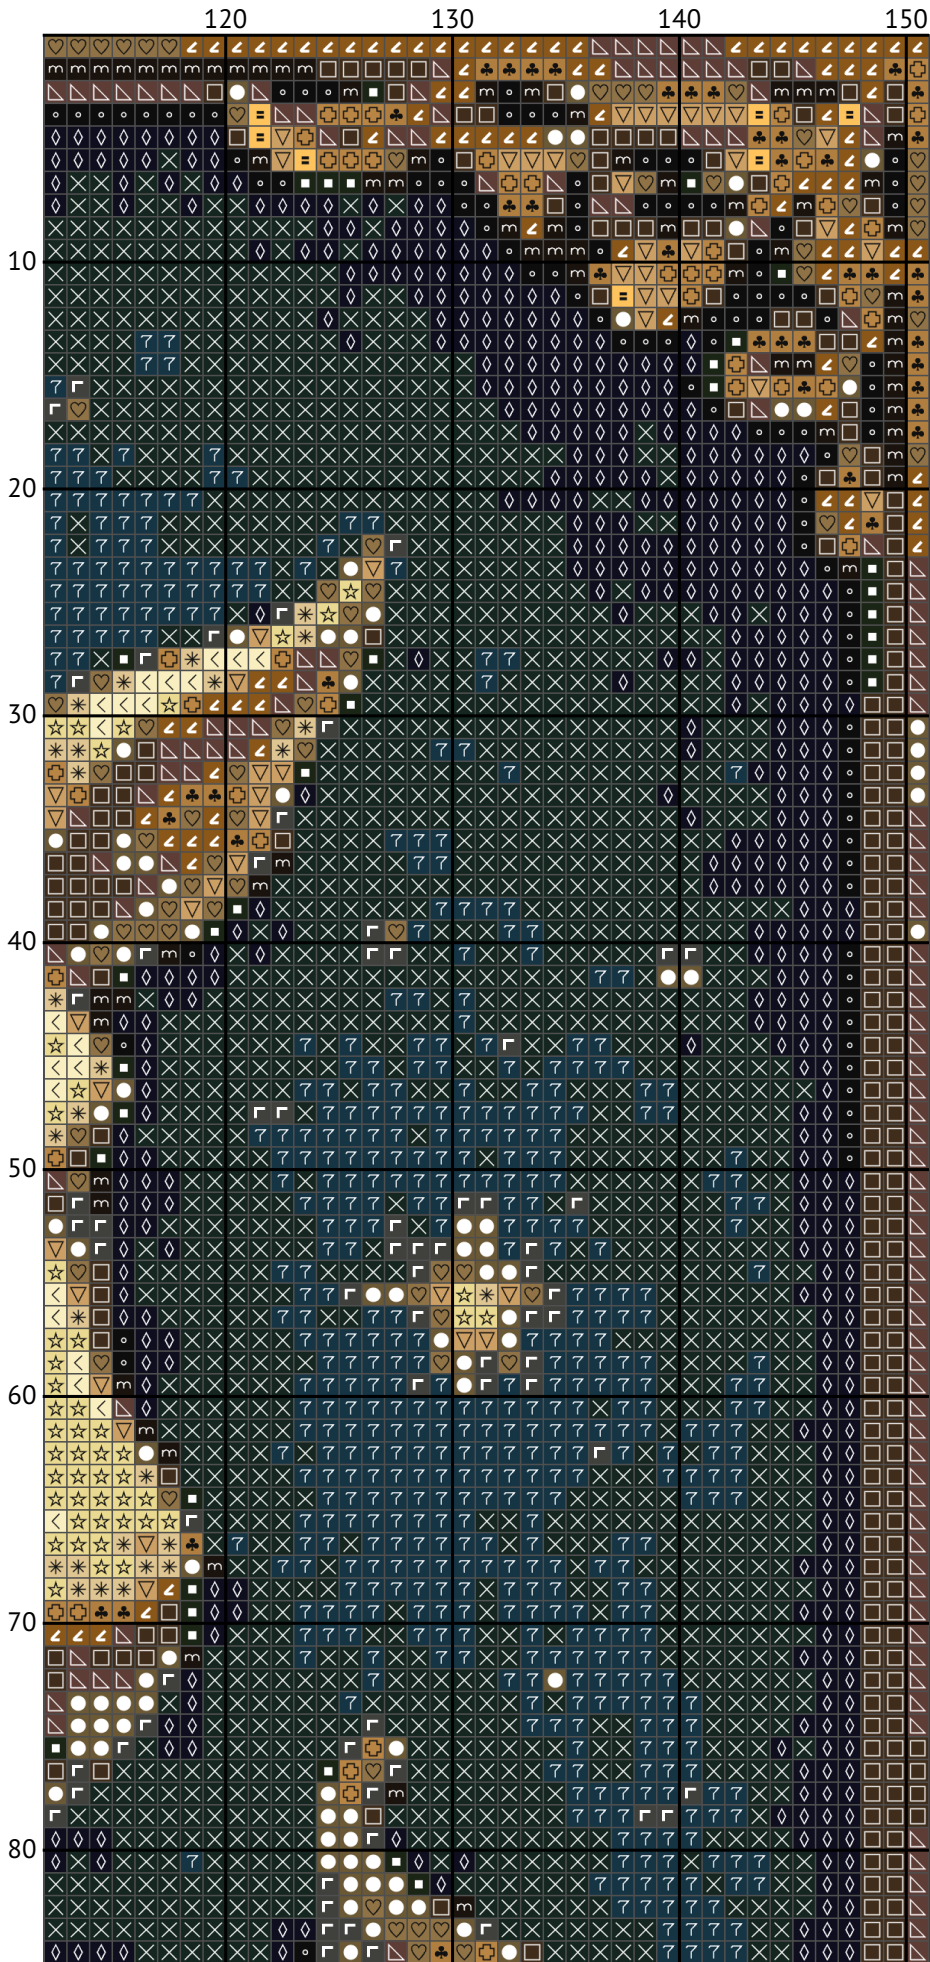

# Знак зодіаку Козоріг

Схема вишивки хрестиком

Розмір: 151 x 200 хрестиків

Знак зодіаку Козоріг

Знак зодіаку Козоріг

Знак зодіаку Козоріг

Знак зодіаку Козоріг

Знак зодіаку Козоріг

Знак зодіаку Козоріг

Знак зодіаку Козоріг

Знак зодіаку Козоріг

Знак зодіаку Козоріг

Знак зодіаку Козоріг  
Список ниток муліне DMC

N	Symbol	Number	Name	Stitches	
1			DMC 19	Autumn Gold - Medium Light	426
2			DMC 310	Black	2821
3			DMC 500	Blue Green - Very Dark	4491
4			DMC 535	Ash Gray - Very Light	1589
5			DMC 611	Drab Brown	2096
6			DMC 612	Drab Brown - Light	1516
7			DMC 677	Old Gold - Very Light	406
8			DMC 738	Tan - Very Light	1320
9			DMC 739	Tan - Ultra Very Light	497
10			DMC 746	Off White	145
11			DMC 779	Cocoa - Dark	1248
12			DMC 934	Avocado Green - Black	1266
13			DMC 939	Navy Blue - Very Dark	5681
14			DMC 3045	Yellow Beige - Dark	801
15			DMC 3371	Black Brown	1514
16			DMC 3781	Mocha Brown - Dark	1856
17			DMC 3808	Turquoise - Ultra Very Dark	1342
18			DMC 3828	Hazelnut Brown	609
19			DMC 3829	Old Gold - Very Dark	576