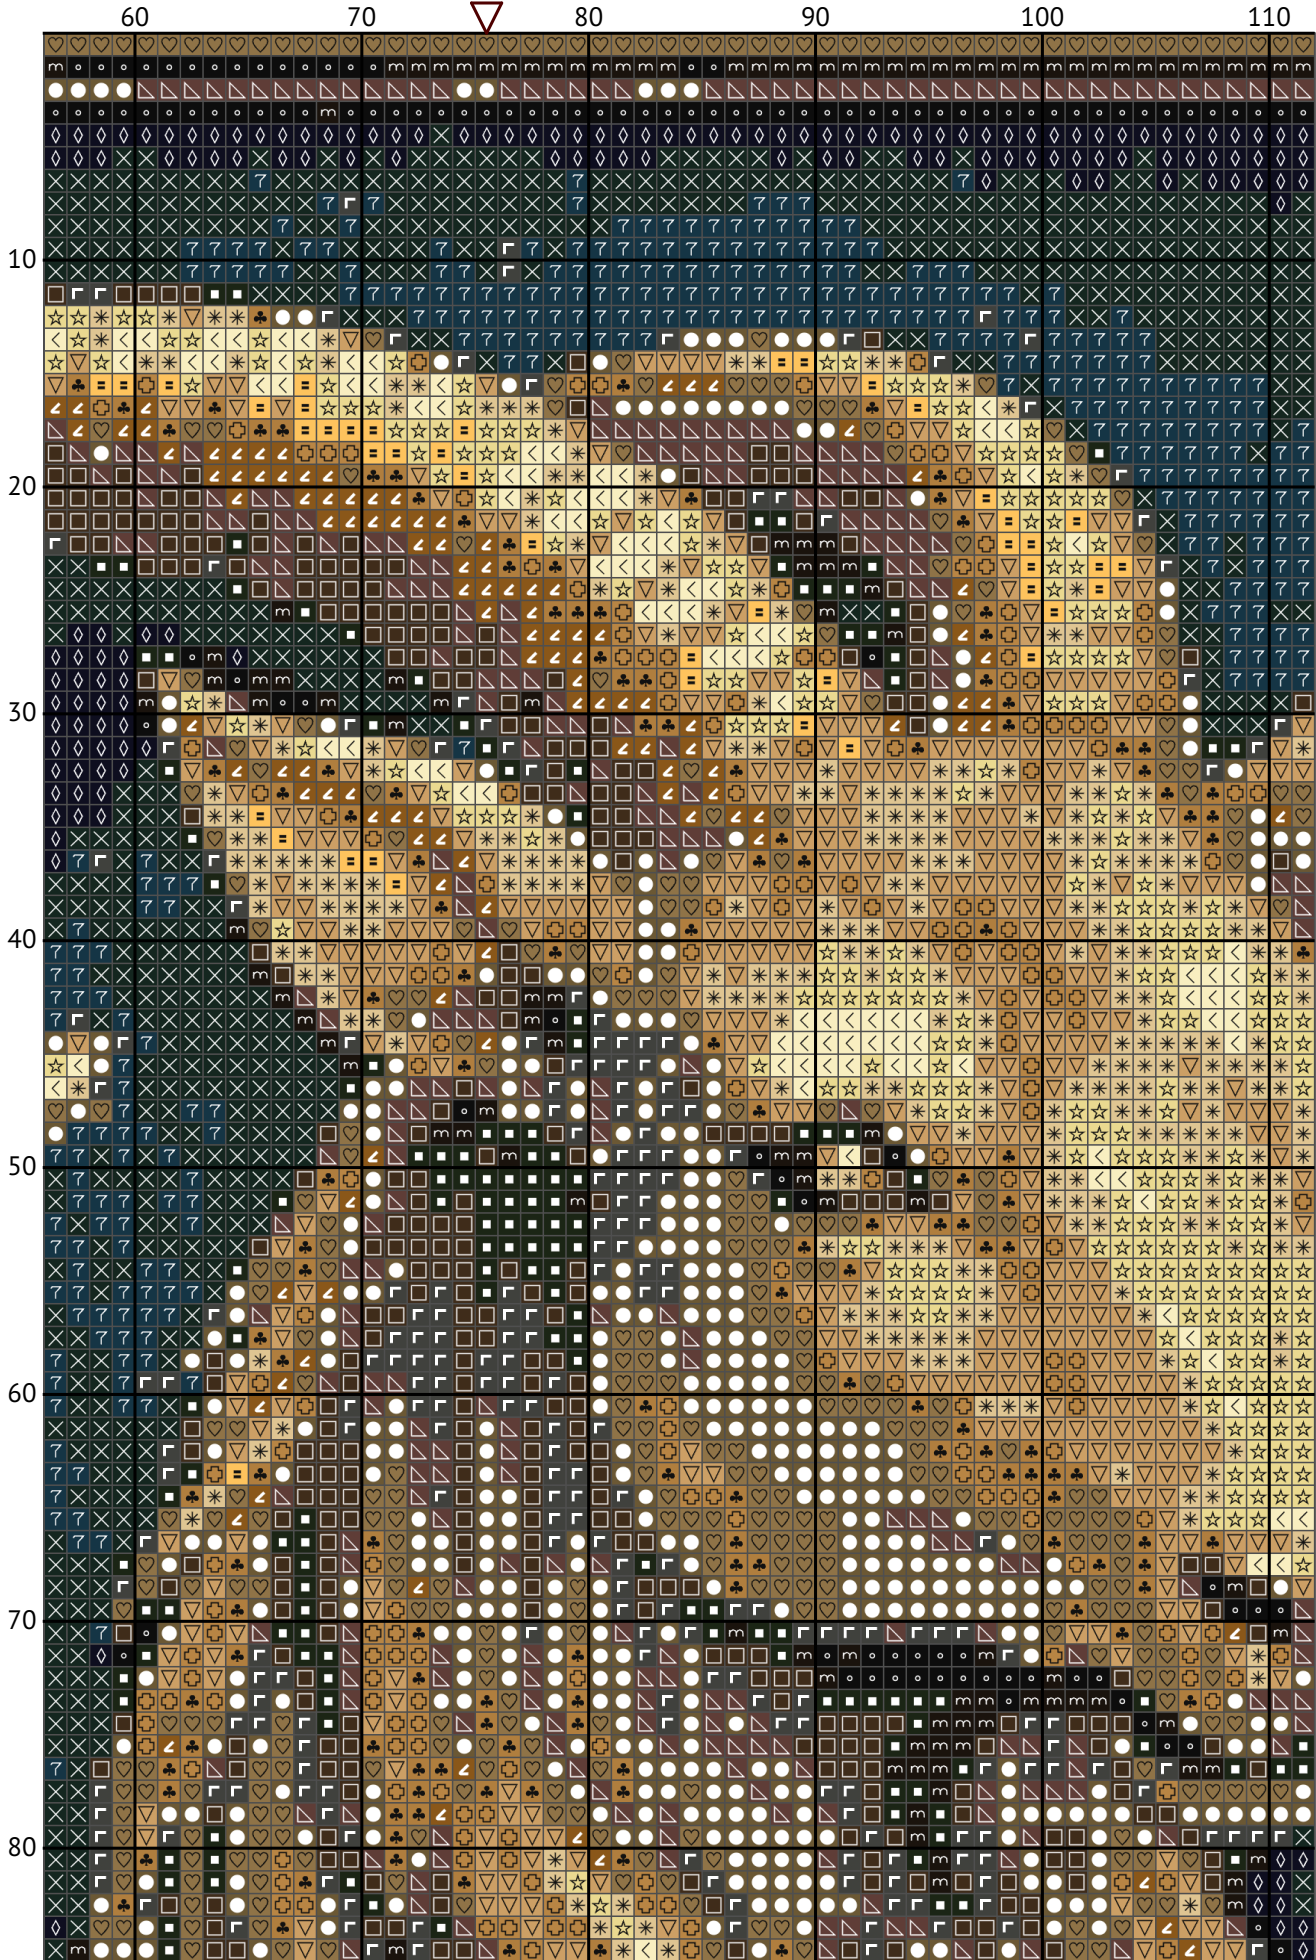

# Знак зодіаку Козоріг

Схема вишивки хрестиком

Розмір: 151 x 200 хрестиків

Знак зодіаку Козоріг

Знак зодіаку Козоріг

Знак зодіаку Козоріг

Знак зодіаку Козоріг

Знак зодіаку Козоріг

Знак зодіаку Козоріг

Знак зодіаку Козоріг

Знак зодіаку Козоріг

Знак зодіаку Козоріг

Знак зодіаку Козоріг  
Список ниток муліне DMC

N	Symbol	Number	Name	Stitches	
1			DMC 19	Autumn Gold - Medium Light	426
2			DMC 310	Black	2821
3			DMC 500	Blue Green - Very Dark	4491
4			DMC 535	Ash Gray - Very Light	1589
5			DMC 611	Drab Brown	2096
6			DMC 612	Drab Brown - Light	1516
7			DMC 677	Old Gold - Very Light	406
8			DMC 738	Tan - Very Light	1320
9			DMC 739	Tan - Ultra Very Light	497
10			DMC 746	Off White	145
11			DMC 779	Cocoa - Dark	1248
12			DMC 934	Avocado Green - Black	1266
13			DMC 939	Navy Blue - Very Dark	5681
14			DMC 3045	Yellow Beige - Dark	801
15			DMC 3371	Black Brown	1514
16			DMC 3781	Mocha Brown - Dark	1856
17			DMC 3808	Turquoise - Ultra Very Dark	1342
18			DMC 3828	Hazelnut Brown	609
19			DMC 3829	Old Gold - Very Dark	576