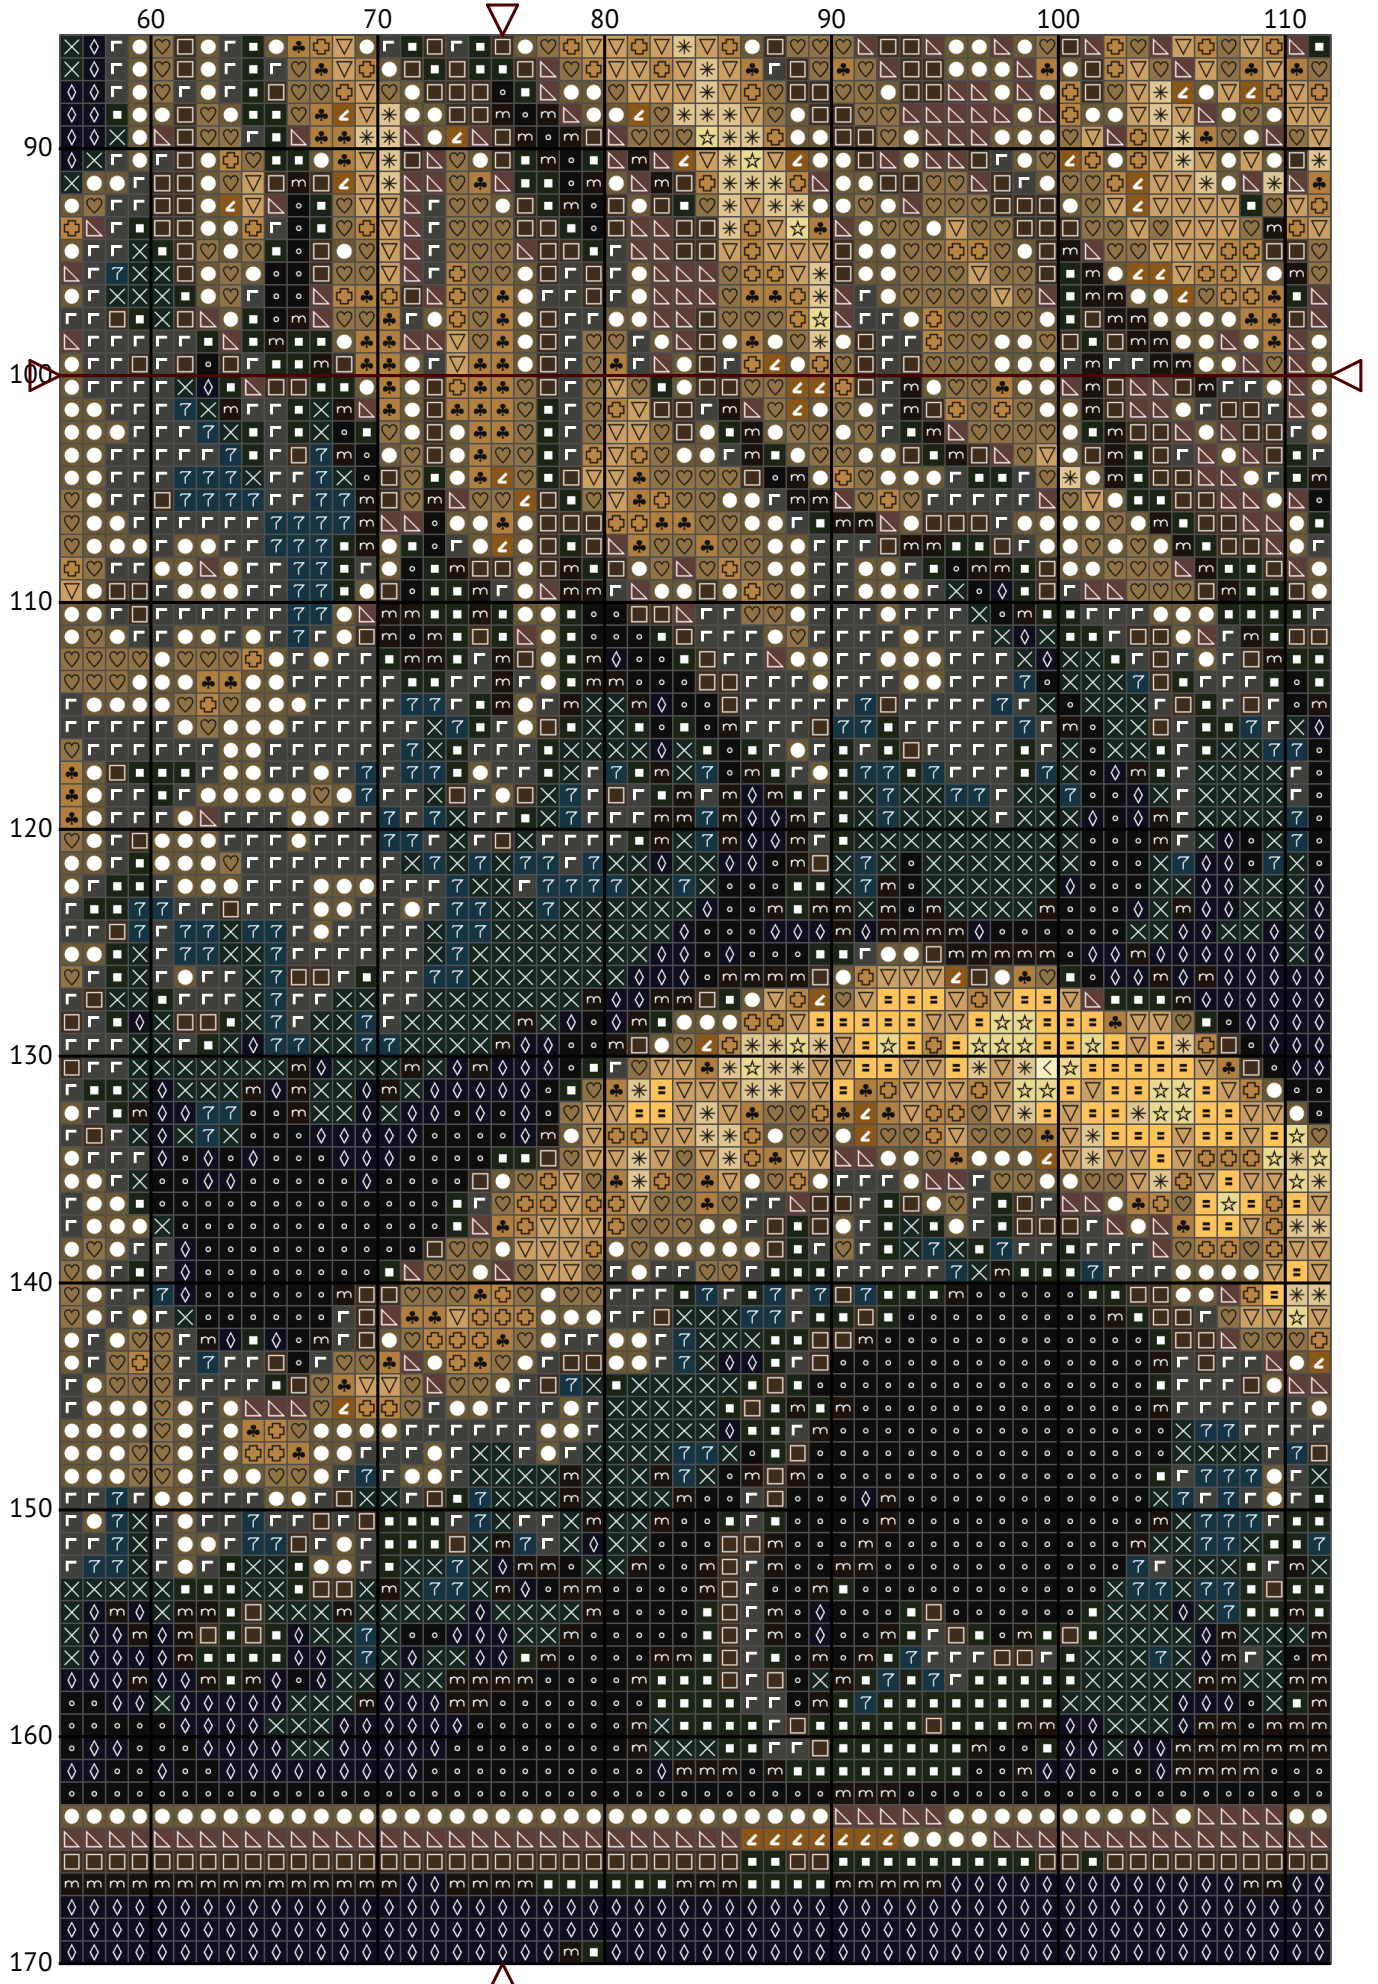

# Знак зодіаку Козоріг

Схема вишивки хрестиком

Розмір: 151 x 200 хрестиків

Знак зодіаку Козоріг

Знак зодіаку Козоріг

Знак зодіаку Козоріг

Знак зодіаку Козоріг

Знак зодіаку Козоріг

Знак зодіаку Козоріг

Знак зодіаку Козоріг

Знак зодіаку Козоріг

Знак зодіаку Козоріг

Знак зодіаку Козоріг  
Список ниток муліне DMC

N	Symbol	Number	Name	Stitches	
1			DMC 19	Autumn Gold - Medium Light	426
2			DMC 310	Black	2821
3			DMC 500	Blue Green - Very Dark	4491
4			DMC 535	Ash Gray - Very Light	1589
5			DMC 611	Drab Brown	2096
6			DMC 612	Drab Brown - Light	1516
7			DMC 677	Old Gold - Very Light	406
8			DMC 738	Tan - Very Light	1320
9			DMC 739	Tan - Ultra Very Light	497
10			DMC 746	Off White	145
11			DMC 779	Cocoa - Dark	1248
12			DMC 934	Avocado Green - Black	1266
13			DMC 939	Navy Blue - Very Dark	5681
14			DMC 3045	Yellow Beige - Dark	801
15			DMC 3371	Black Brown	1514
16			DMC 3781	Mocha Brown - Dark	1856
17			DMC 3808	Turquoise - Ultra Very Dark	1342
18			DMC 3828	Hazelnut Brown	609
19			DMC 3829	Old Gold - Very Dark	576