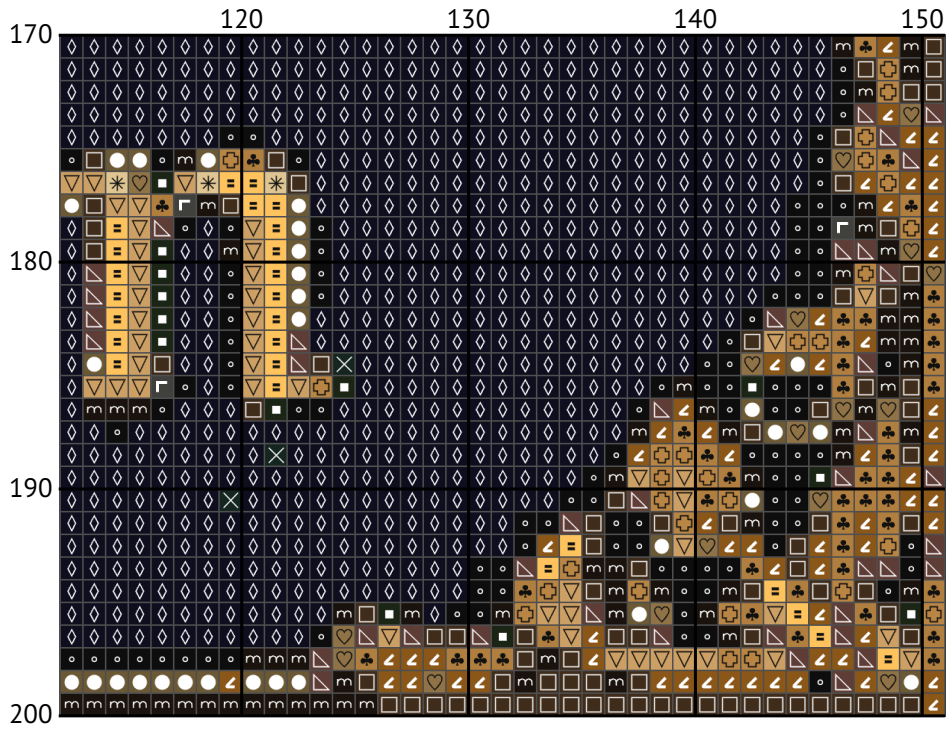

# Знак зодіаку Козоріг

Схема вишивки хрестиком

Розмір: 151 x 200 хрестиків

Знак зодіаку Козоріг

Знак зодіаку Козоріг

Знак зодіаку Козоріг

Знак зодіаку Козоріг

Знак зодіаку Козоріг

Знак зодіаку Козоріг

Знак зодіаку Козоріг

Знак зодіаку Козоріг

Знак зодіаку Козоріг

Знак зодіаку Козоріг  
Список ниток муліне DMC

N	Symbol	Number	Name	Stitches	
1			DMC 19	Autumn Gold - Medium Light	426
2			DMC 310	Black	2821
3			DMC 500	Blue Green - Very Dark	4491
4			DMC 535	Ash Gray - Very Light	1589
5			DMC 611	Drab Brown	2096
6			DMC 612	Drab Brown - Light	1516
7			DMC 677	Old Gold - Very Light	406
8			DMC 738	Tan - Very Light	1320
9			DMC 739	Tan - Ultra Very Light	497
10			DMC 746	Off White	145
11			DMC 779	Cocoa - Dark	1248
12			DMC 934	Avocado Green - Black	1266
13			DMC 939	Navy Blue - Very Dark	5681
14			DMC 3045	Yellow Beige - Dark	801
15			DMC 3371	Black Brown	1514
16			DMC 3781	Mocha Brown - Dark	1856
17			DMC 3808	Turquoise - Ultra Very Dark	1342
18			DMC 3828	Hazelnut Brown	609
19			DMC 3829	Old Gold - Very Dark	576