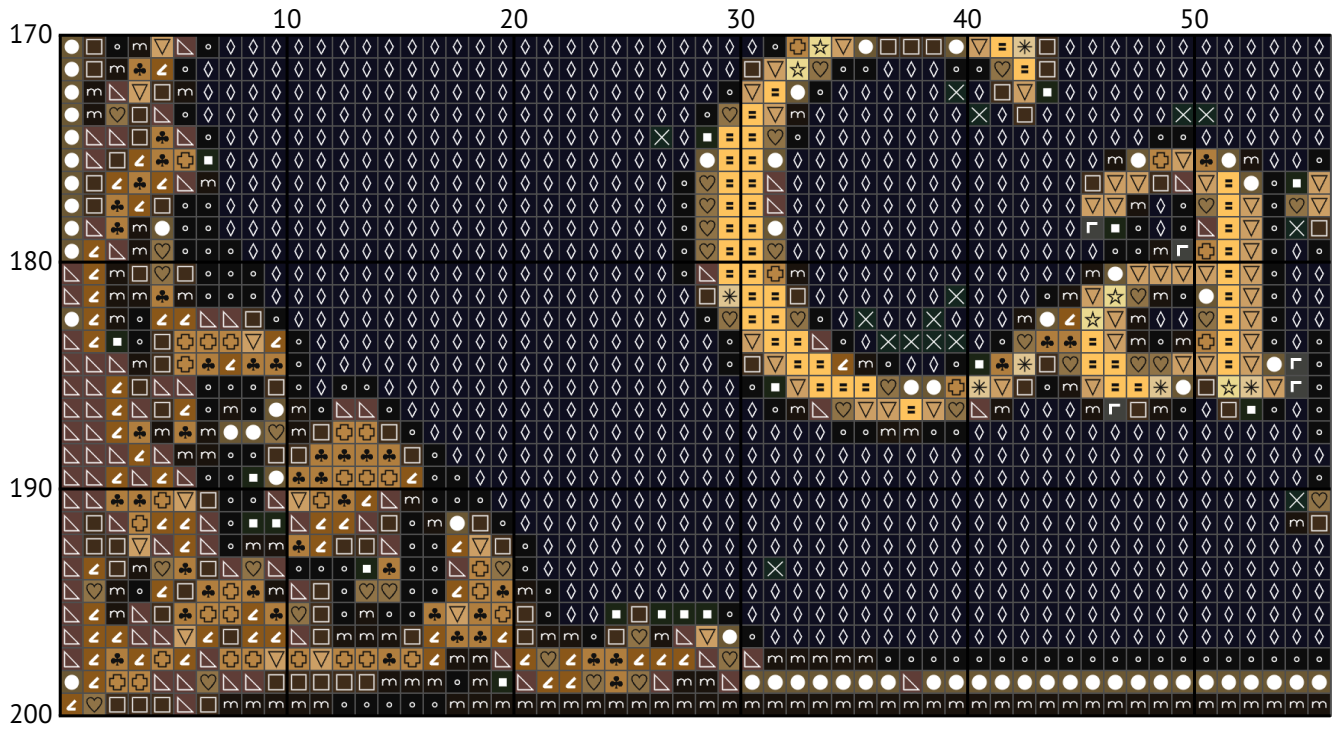

# Знак зодіаку Козоріг

Схема вишивки хрестиком

Розмір: 151 x 200 хрестиків

Знак зодіаку Козоріг

Знак зодіаку Козоріг

Знак зодіаку Козоріг

Знак зодіаку Козоріг

Знак зодіаку Козоріг

Знак зодіаку Козоріг

Знак зодіаку Козоріг

Знак зодіаку Козоріг

Знак зодіаку Козоріг

Знак зодіаку Козоріг  
Список ниток муліне DMC

N	Symbol	Number	Name	Stitches	
1			DMC 19	Autumn Gold - Medium Light	426
2			DMC 310	Black	2821
3			DMC 500	Blue Green - Very Dark	4491
4			DMC 535	Ash Gray - Very Light	1589
5			DMC 611	Drab Brown	2096
6			DMC 612	Drab Brown - Light	1516
7			DMC 677	Old Gold - Very Light	406
8			DMC 738	Tan - Very Light	1320
9			DMC 739	Tan - Ultra Very Light	497
10			DMC 746	Off White	145
11			DMC 779	Cocoa - Dark	1248
12			DMC 934	Avocado Green - Black	1266
13			DMC 939	Navy Blue - Very Dark	5681
14			DMC 3045	Yellow Beige - Dark	801
15			DMC 3371	Black Brown	1514
16			DMC 3781	Mocha Brown - Dark	1856
17			DMC 3808	Turquoise - Ultra Very Dark	1342
18			DMC 3828	Hazelnut Brown	609
19			DMC 3829	Old Gold - Very Dark	576